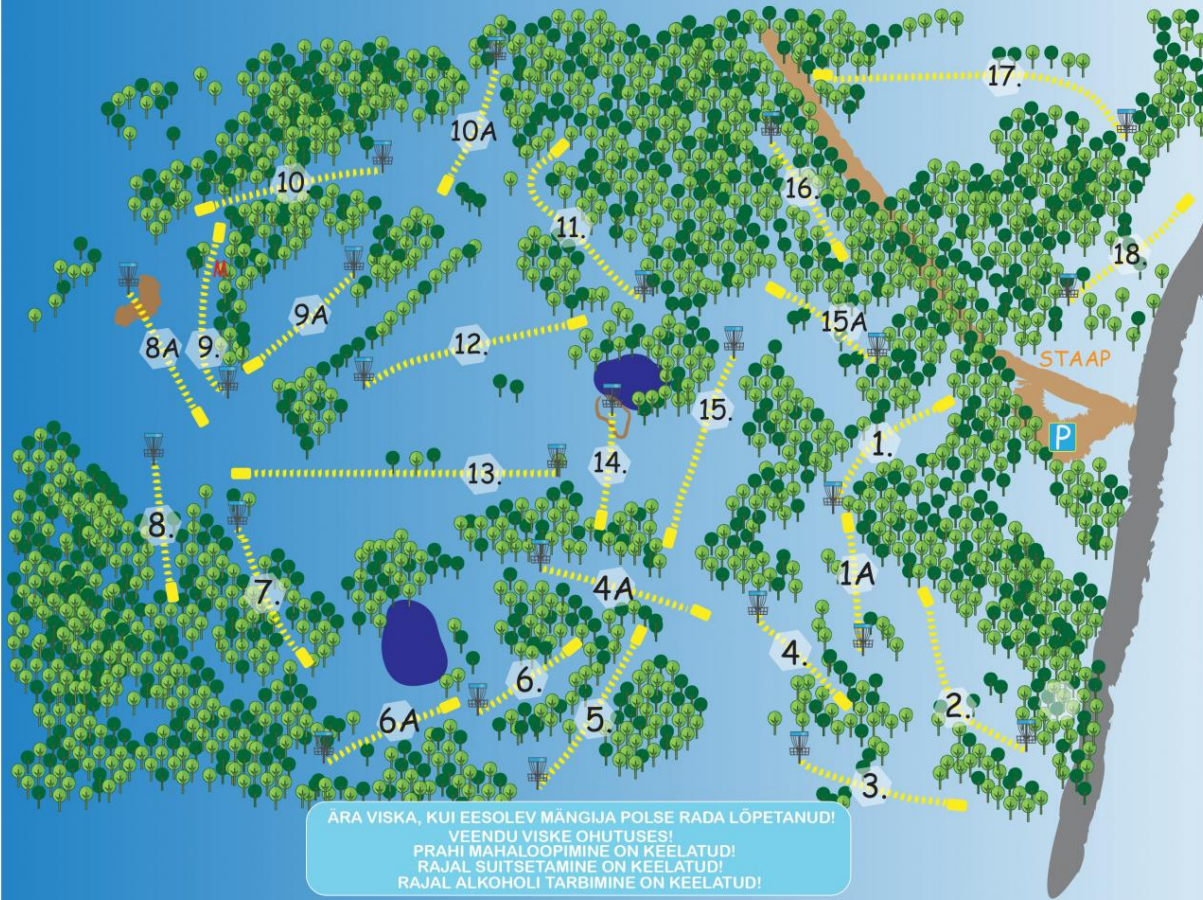

19.-20.02.2022

TARTUMAA TALVISED  
**MEISTRIVÕISTLUSED**  
**DISCGOLFIS**

SPORTLAND PRODIGY ELVA DGP  
Modifitseeritud rada | 25 korvi | 6 divisjoni | 20€

**TARTUMAA MEISTRIVÕISTLUSED DISCGOLFIS ELVA 2022**

RADA	PAR	PIKKUS
1	3	92m
1A	3	95m
2	3	135m
3	3	105m
4	3	88m
4A	3	93m
5	3	110m
6	3	85m
6A	3	75m
7	3	106m
8	3	89m
8A	3	87m
9	3	94m
9A	3	88m
10	3	99m
10A	3	85m
11	4	178m
12	3	129m
13	4	208m
14	3	78m
15	3	100m
15A	3	95m
16	3	80m
17	4	199m
18	3	107m

## Hole-by-hole statistics

	1	1A	2	3	4	4A	5	6	6A	7	8	8A	9	9A	10	10A	11	12	13	14	15	15A	16	17	18	Tot	%
Par	3	3	3	3	3	3	3	3	3	3	3	3	3	3	3	3	4	3	4	3	3	3	3	4	3	<b>78</b>	
Avg	3.4	3.1	3.5	3.4	3	3.2	3.7	2.8	2.8	3.8	3.1	3.2	3	3	3.3	3	4.9	3.7	4.7	3.3	3.1	3	3.3	5	3.5	<b>85.9</b>	
Difficulty	16	8	18	17	3	12	21	1	2	23	10	11	4	5	13	6	24	22	20	14	9	7	15	25	19	<b>7.9</b>	
Hole in one																						1				<b>1</b>	<b>0%</b>
Birdie -1	22	23	16	21	38	32	11	72	64	4	37	44	47	42	21	46	10	4	10	65	24	29	26	7	4	<b>719</b>	<b>15%</b>
Par 0	94	129	87	105	122	116	84	103	116	80	118	90	108	125	107	115	63	95	93	25	136	139	112	57	111	<b>2530</b>	<b>51%</b>
Bogey 1	59	39	78	42	30	35	76	19	16	72	31	48	34	22	57	29	77	61	56	103	33	25	38	78	67	<b>1225</b>	<b>25%</b>
Double Bogey 2	19	6	10	24	4	12	16	3	1	29	11	15	9	8	8	8	34	31	33	3	3	4	17	41	12	<b>361</b>	<b>7%</b>
Triple Bogey 3	3		6	5	3	2	8			11	1	1		1	4		8	5	3	2	2		4	11	2	<b>82</b>	<b>2%</b>
Other >3				1			2			1					1		6	2	3				1	4	1	<b>22</b>	<b>0%</b>