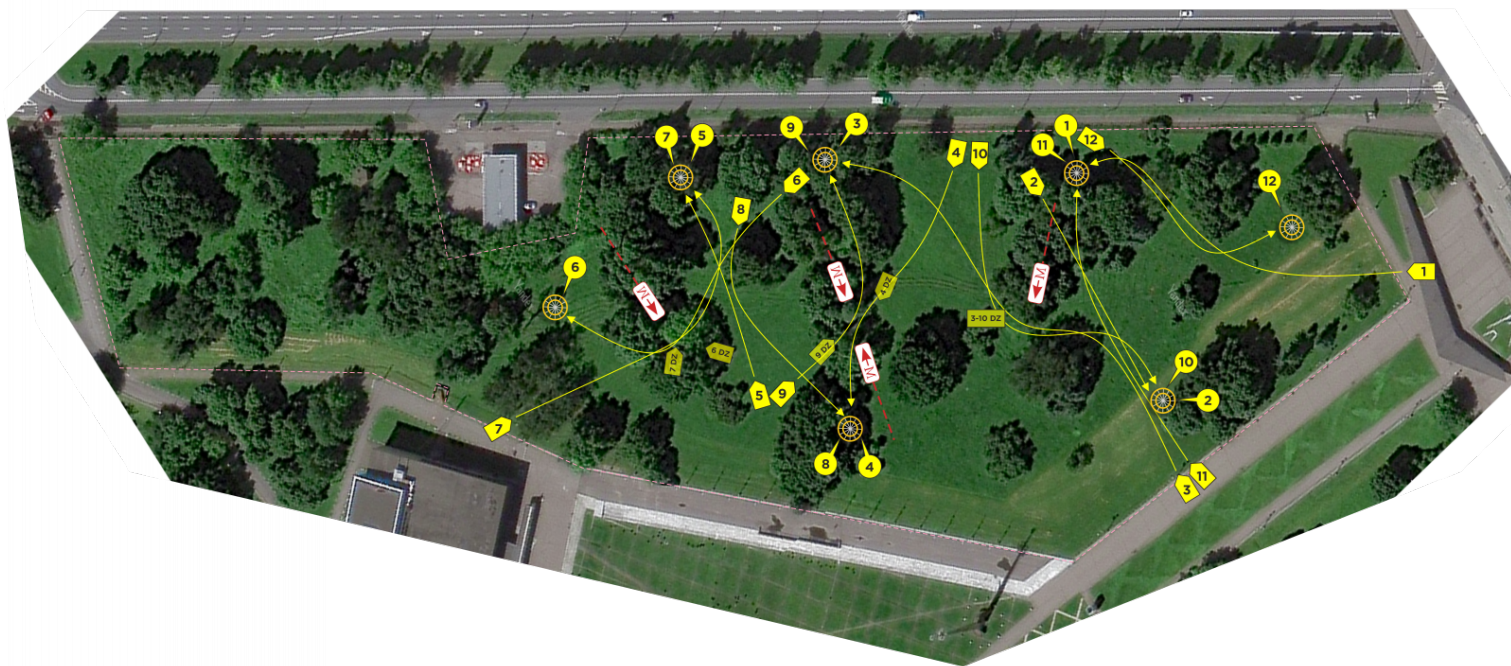

При регистрации в комментариях указать ВУЗ

чат в телеграмме для координации

<https://t.me/student_discgolf>

Сбор в 10:00

Старт в 11:00

карта парка

Московский Дворец Пионеров. Диск-гольф парк.

1	2	3	4	5	6	7	8	9	10	11	12	E
132 +2	85 -3	169 +3	95 -2	80 +3	114 -2	113 +2.5	89 -2.5	91 +2.5	119 -3	99 +3	91 -3	1277
4	3	4	3	3	4	4	3	4	4	3	3	42

Hole-by-hole statistics

	Tot	%
Par	0