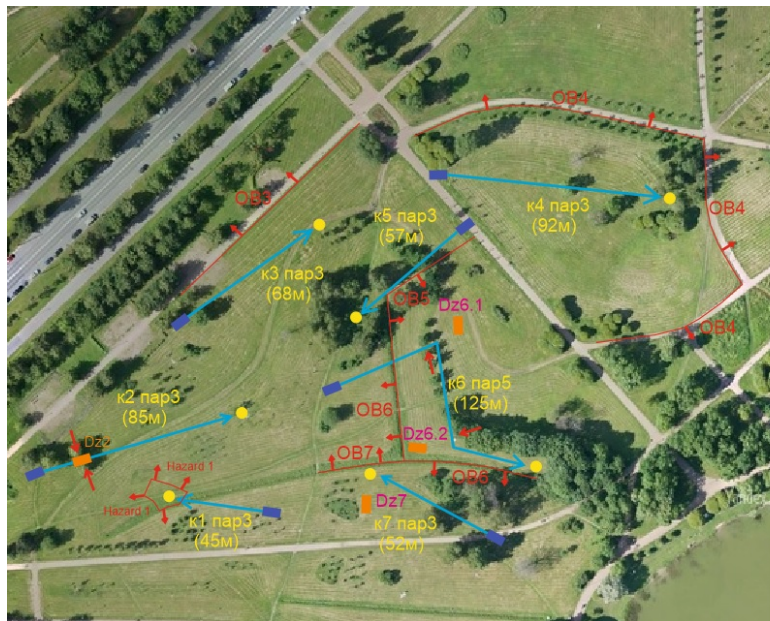

### Полюстровский парк. Санкт-Петербург

Правила на 20.08.

Все игроки, играющие в первый раз, а также добровольно отказывающиеся от участия в распределении наград, играют без ограничений: ОВ, хазардов, мандатори. Исключением является бья корзина, где даже новенькие обязаны обойти ОБА мандатори с нужной стороны, но ауты для них не действуют.

Игроки должны перед раундом сообщить организаторам о том, что они играют по упрощенной схеме.

Далее по корзинам:

1. Безопасная зона для игры без штрафа ТОЛЬКО остров вокруг корзины. Вокруг корзины Хазард. За КАЖДОЕ попадание в Хазард начисляется по 1 штрафному броску.
2. Двойное мандатори. Если мандатори не пройдено, начисляется 1 штрафной бросок и игрок играет с дроп зоны, находящейся между отмеченными деревьями.
3. Левая дорожка считается аутом.
4. Дорожки вокруг корзины - ауты.
5. Слева аут по ливневке и дополнительной линии, чтобы диски не летели в игроков с 6й корзины. Обычные правила выхода из аута.
6. До момента, пока игрок не прошел Мандатори 1, получая штраф, игрок отправляется на Dz6.1 (будь то аут, или непрохождение мандатори 1) До момента, пока игрок не прошел Мандатори 2, получая штраф, игрок отправляется на Dz6.2 (будь то аут, или непрохождение мандатори 2) После прохождения Линии Мандатори 2, или после броска с Dz6.2 играют обычные правила Аутов.
- При повторном непрохождении Мандатори игрок возвращается на ту Дроп-зону, которая ему соответствует.
- НОВИЧКИ игнорируют Ауты на той корзине. но обязаны проходить Оба Мандатори по общим правилам.
7. При ЛЮБОМ попадании в аут за корзиной игрок получает штраф и возвращается на DZ, находящуюся в 9 метрах от корзины.