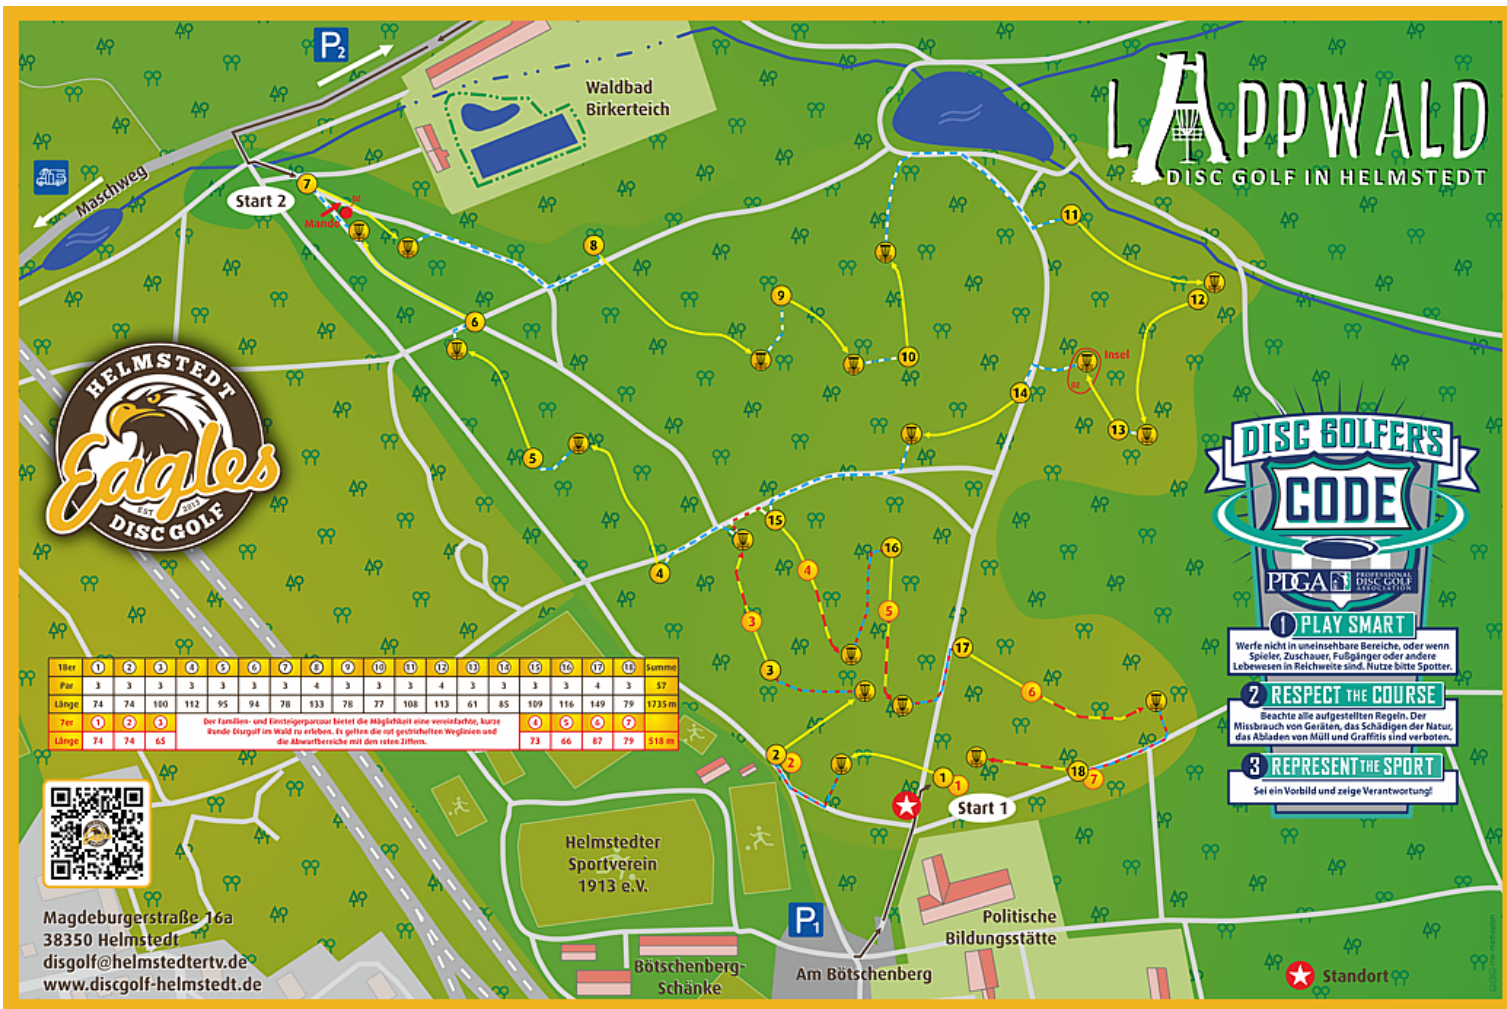

THF-Tour → > 2023 → 1. Runde

No		1	2	3	4	5	6	7	8	9	10	11	12	13	14	15	16	17	18	+/-	Sum
	Par	3	3	3	3	3	3	3	4	3	3	3	4	3	3	3	3	4	3		57
1	Andreas Wolfsohn	4	3	3	3	4	4	4	5	3	2	5	3	4	2	3	3	3	3	+4	61
2	Christopher Gebur	3	3	4	4	3	5	4	4	2	2	3	5	4	2	3	3	4	4	+5	62
3	Ivan Ilin	3	3	3	5	4	4	4	6	3	3	4	4	3	3	5	3	4	3	+10	67
4	Mara Meisel	4	3	4	4	3	3	5	5	4	4	5	5	4	3	5	4	4	4	+16	73
5	Kai Sommer	3	3	3	4	4	4	3	6	3	3	4	4	2	4	5			4	+9	59
5	Jan Pramschüfer	3	4	4	3	2	4	5	7	2	5	4	5	4	4	4			5	+15	65

Quelle: http://discgolf-helmstedt.de/pic/Lappwald_Gesamtparcours_2023.png

Hole-by-hole statistics

	1	2	3	4	5	6	7	8	9	10	11	12	13	14	15	16	17	18	Tot	%
Par	3	3	3	3	3	3	3	4	3	3	3	4	3	3	3	3	4	3	57	
Avg	3.3	3.2	3.5	3.8	3.3	4	4.2	5.5	2.8	3.2	4.2	4.3	3.5	3	4.2	3.3	3.8	3.8	67	
Difficulty	7	4	11	12	9	14	16	18	1	5	15	6	10	3	17	8	2	13	10.2	
Birdie -1					1				2	2		1	1	2			1		10	10%
Par 0	4	5	3	2	2	1	1	1	3	2	1	2	1	2	2	3	3	2	40	38%
Bogey 1	2	1	3	3	3	4	3	2	1	1	3	3	4	2	1	1		3	40	38%
Double Bogey 2				1		1	2	2		1	2				3			1	13	13%
Triple Bogey 3								1											1	1%