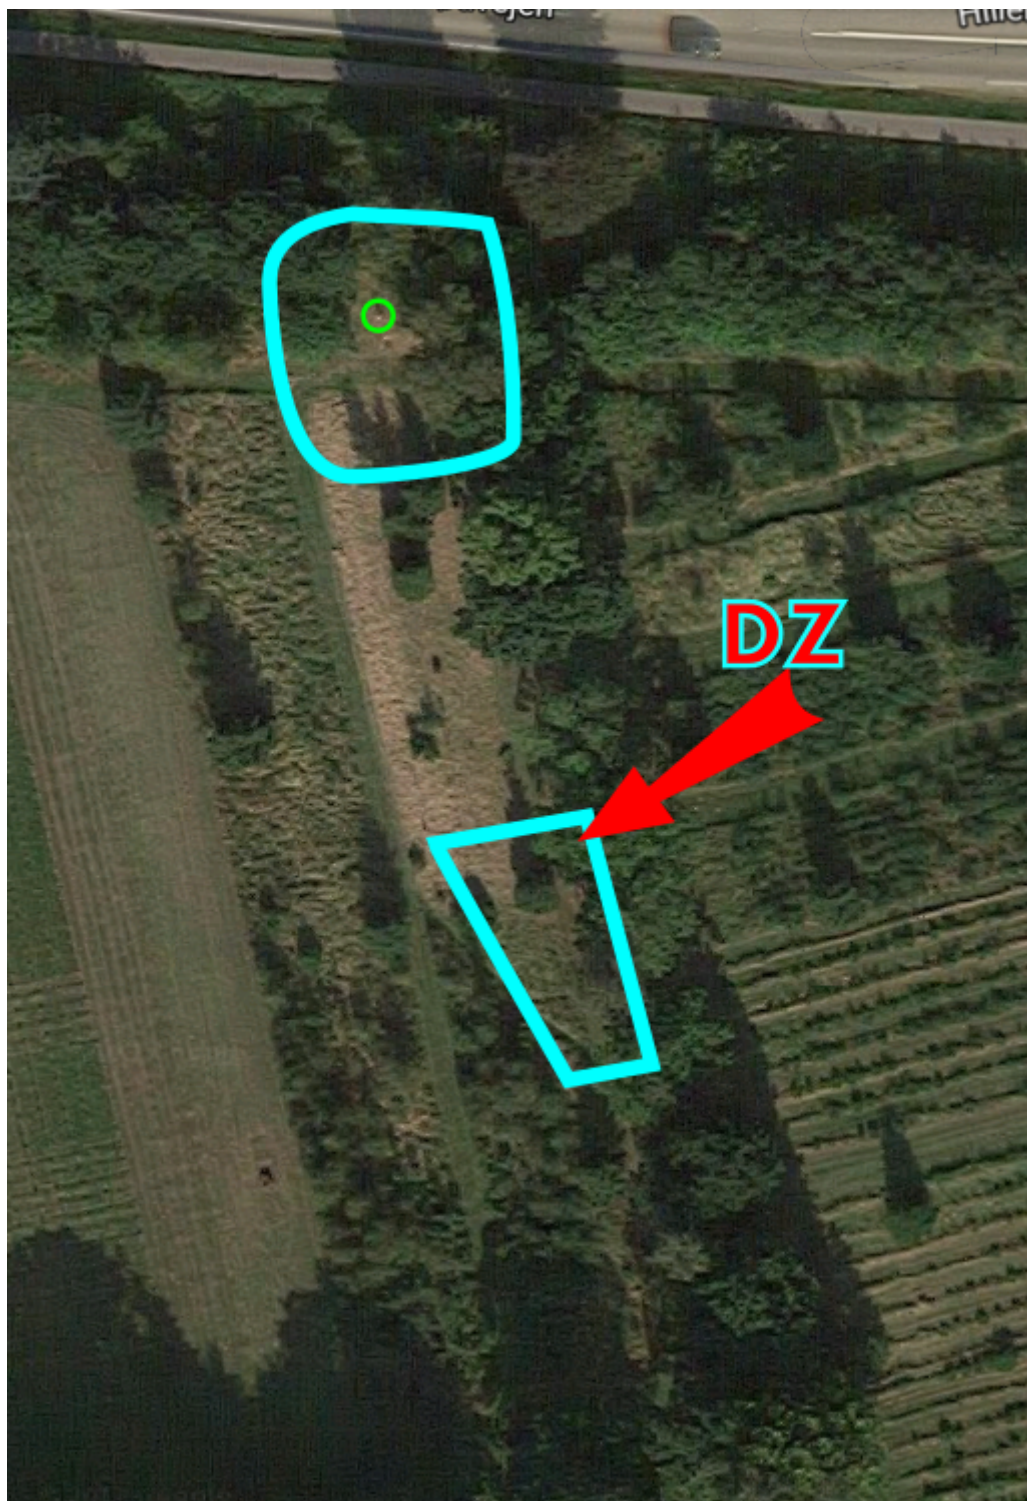

øen spiller efter almindelige OB-regler.

Hul 5: der kommer til at være et manda-træ på venstre side af fairwayen (skal passeres højre om, markere op før turningeren) for at undgå at kast der havner på hul 6's fairway spilles videre derfra. DZ med straf ved siden af manda-træ mellem træ og rødt flag. udgået.

Hul 7: Da besøgende til Naturlegepladsen stadig ikke kan finde ud af, at de ikke må køre ind og parkere ved porten mellem hul 6 og 7 (på trods af opdateret skiltning) spiller hvid tee spillerne fra den korte hvide tee på hul 7.

Hul 9: Manda-træ langt i højre side af fairway - skal passeres venstre om, for at undgå at kast der havner på hul 11's fairway spilles videre derfra. DZ med straf ved siden af manda-træ, markeret med flag. Farvet snor angiver manda-