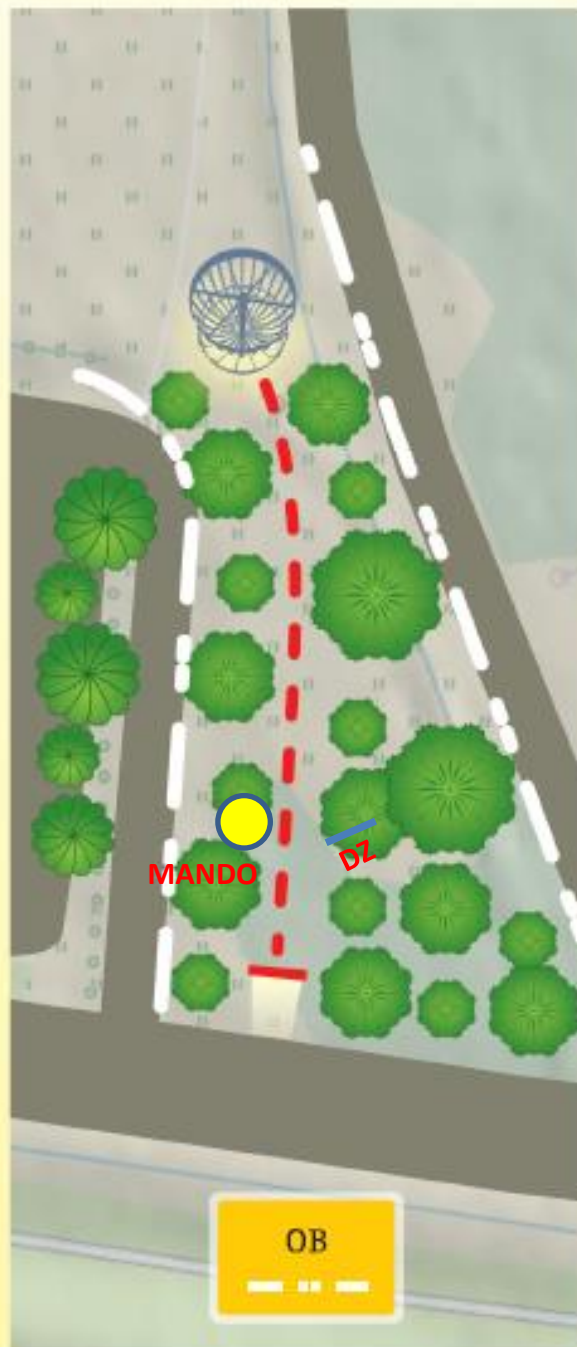

VALGERANNA DISCGOLF

R A D A

71m

Par 3

Kohustuslik raja punkt ehk mando (kask), millest tuleb mängida paremalt. Eksimuse korral karistus +1 ja järgmine vise DZ. OB asfalt vasakul ja paremal. Eksimuse korral karistus +1.

VALGERANNA DISCGOLF

R A D A

54 m

Par 3

Saarerada. Kõik ala väljaspoolt saart on OB ala. Hazard reegel. Iga vise, mis ei peatu saarel on +1 karistus. Jätkad viset sealt, kus ketas peatus.

RAJAKAART

VALGERANNA

DISCGOLF

R A D A

3

69m

Par 3

 DISCRAIT

VALGERANNA

DISC GOLF

R A D A

4

92m

Par 3

 DISCRAIT

VALGERANNA

DISCGOLF

R A D A