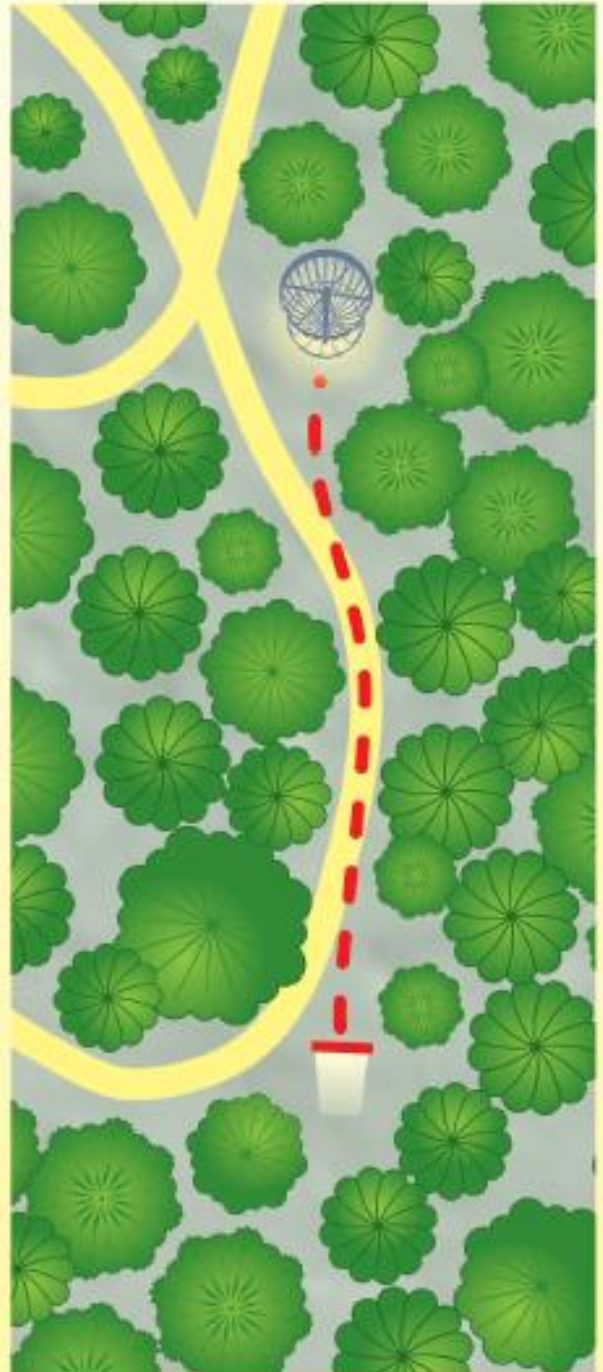

VALGERANNA DISCGOLF

R A D A

71m

Par 3

Kohustuslik raja punkt ehk mando (kask), millest tuleb mängida paremalt. Eksimuse korral karistus +1 ja järgmine vise DZ. OB asfalt vasakul ja paremal. Eksimuse korral karistus +1.

R A D A

12

144m

Par 4

Kohustuslikud raja punktid ehk mandod (märgitud punase lindiga). Tuleb visata kahe mando vahelt läbi. Eksimuse korral DZ ja karistuseks +1

 DISCRAIT

VALGERANNA

DISCGOLF

R A D A

13

88m

Par 3

 DISCRAIT

VALGERANNA DISCGOLF

R A D A

14

76m

Par 3

 DISCRAIT

VALGERANNA DISCGOLF

R A D A

15

64m

Par 3