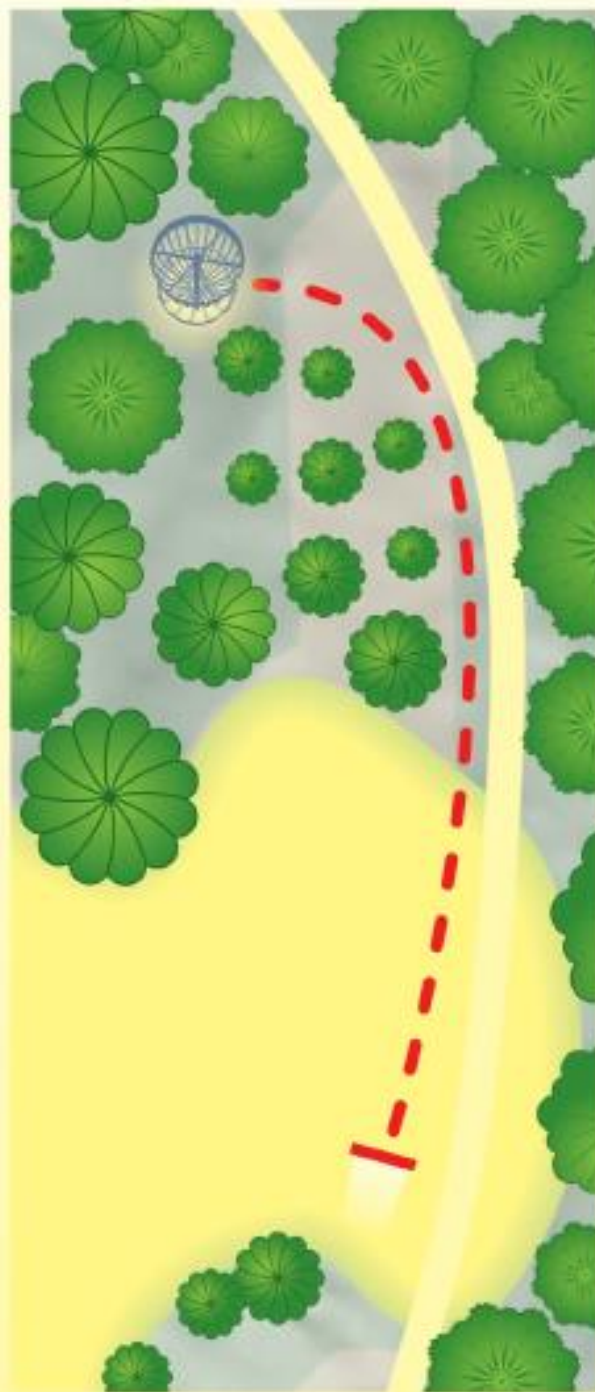

165m

Par 4

 DISCRAIT

VALGERANNA

DISCGOLF

R A D A

10

78m

Par 3

 DISCRAIT

VALGERANNA DISCGOLF

R A D A

109m

Par 3

 DISCRAIT

VALGERANNA DISCGOLF

R A D A

12

144m

Par 4

Kohustuslikud raja punktid ehk mandod (märgitud punase lindiga). Tuleb visata kahe mando vahelt läbi. Eksimuse korral DZ ja karistuseks +1

 DISCRAIT

VALGERANNA

DISCGOLF