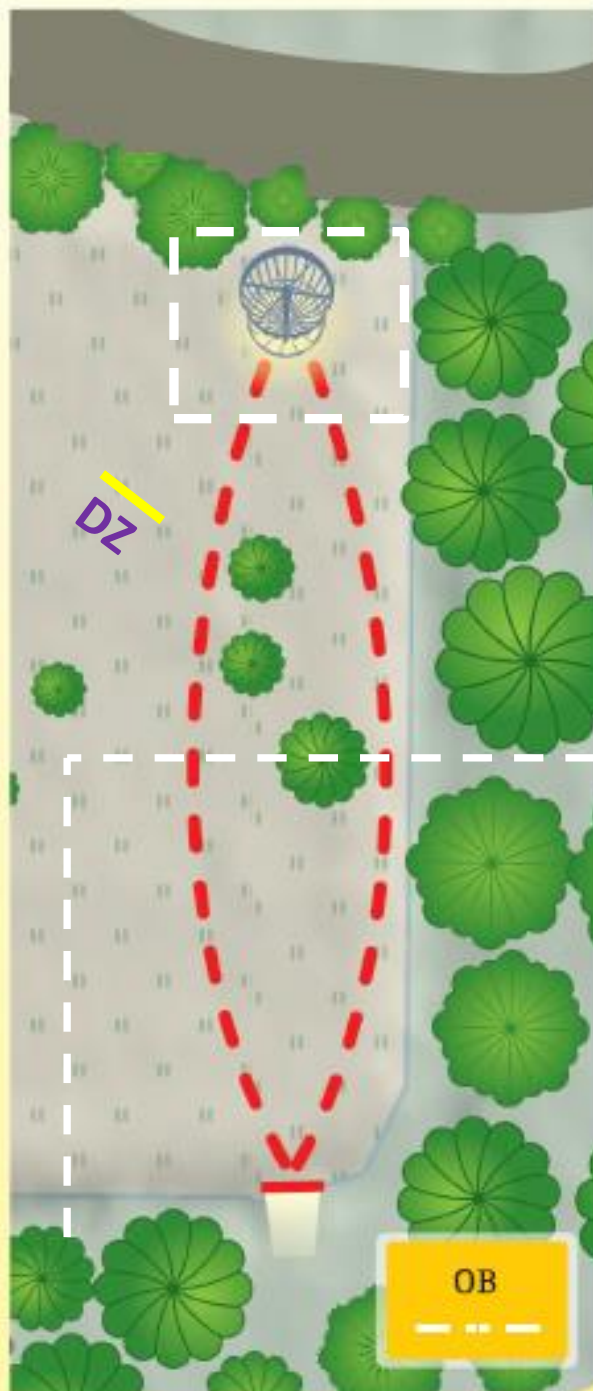

R A D A

12

144m

Par 4

Kohustuslikud raja punktid ehk mandod (märgitud punase lindiga). Tuleb visata kahe mando vahelt läbi. Eksimuse korral DZ ja karistuseks +1

 DISCRAIT

VALGERANNA

DISCGOLF

 DISCRAIT

VALGERANNA DISCGOLF

R A D A

16

72m

Par 3

Saarerada. Mänguala on tiialast OB
jooneni ning korvi ümber olev saar. Kui
esimene vise läheb OB-sse, siis järgmine
vise DZ. Edasi OB eksimuse korral
tavaline OB reegel.

 DISCRAIT

VALGERANNA DISCGOLF

R A D A

17

100m

Par 3

OB vasakul ja paremal märgitud tikkudega. Tavaline OB reegel

 DISCRAIT

VALGERANNA DISCGOLF

R A D A

18

90m

Par 3

OB vasakul kõnnitee mänguala poolne serv ja paremal märgitud tikkudega.
Tavaline OB reegel

 DISCRAIT