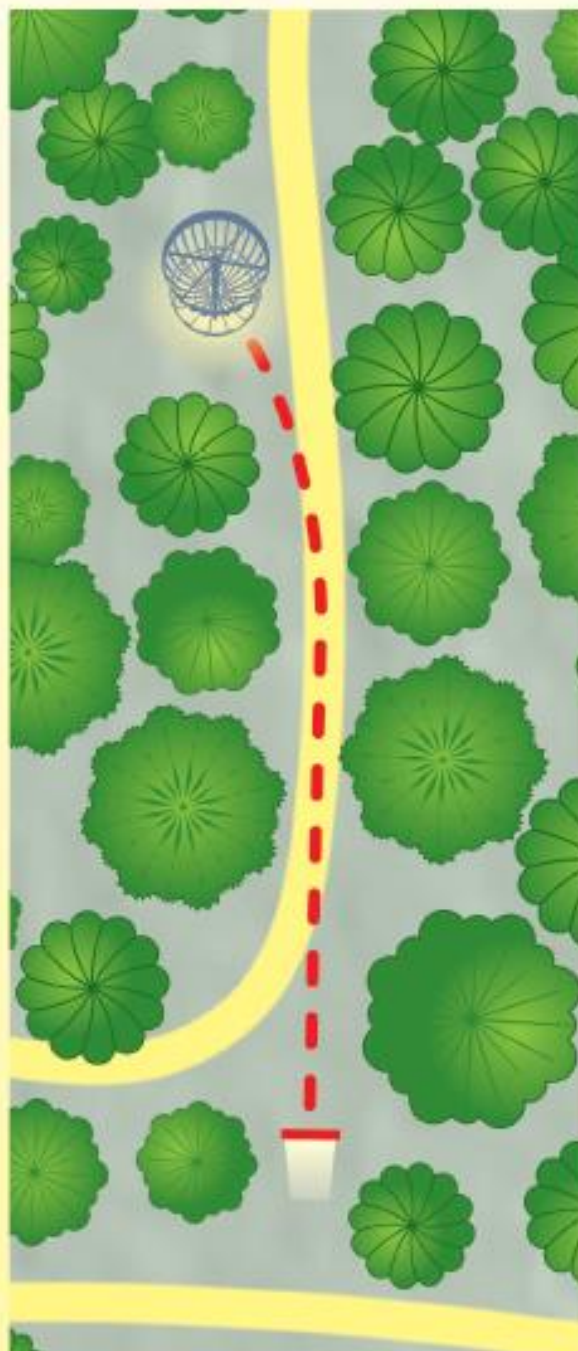

VALGERANNA DISCGOLF

R A D A

71m

Par 3

Kohustuslik raja punkt ehk mando (kask), millest tuleb mängida paremalt. Eksimuse korral karistus +1 ja järgmine vise DZ. OB asfalt vasakul ja paremal. Eksimuse korral karistus +1.

VALGERANNA DISCGOLF

R A D A

54 m

Par 3

Saarerada. Kõik ala väljaspoolt saart on OB ala. Hazard reegel. Iga vise, mis ei peatu saarel on +1 karistus. Jätkad viset sealt, kus ketas peatus.

RAJAKAART

VALGERANNA

DISCGOLF

R A D A

3

69m

Par 3

 DISCRAIT

VALGERANNA

DISC GOLF

R A D A

4

92m

Par 3

 DISCRAIT

VALGERANNA

DISCGOLF

R A D A