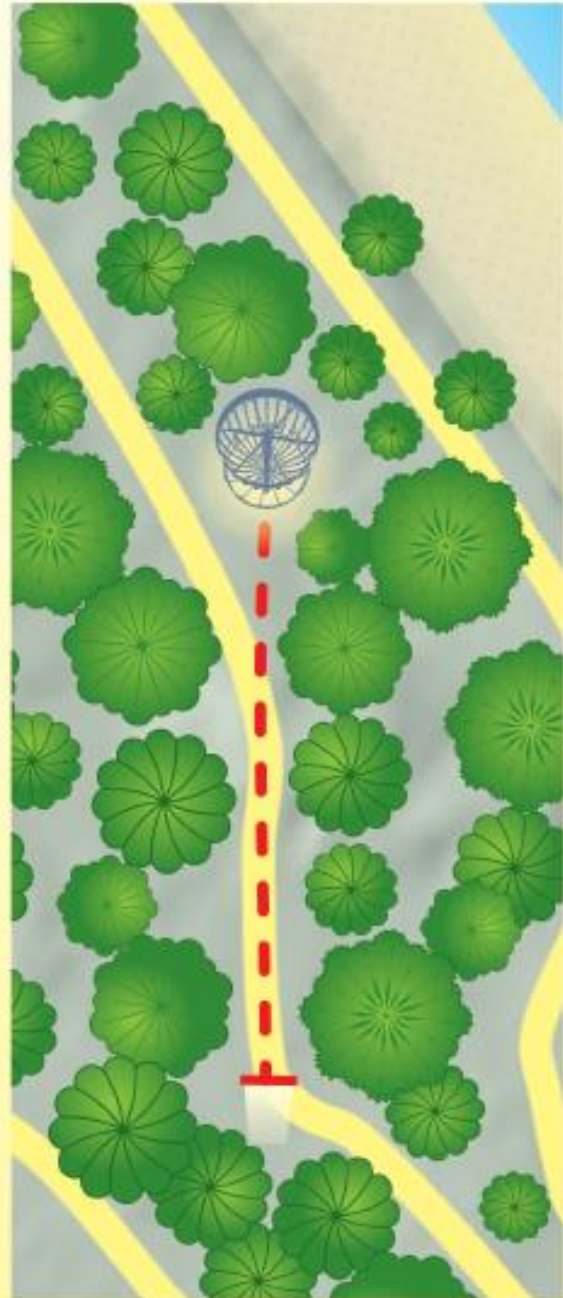

VALGERANNA DISCGOLF

R A D A

71m

Par 3

Kohustuslik raja punkt ehk mando (kask), millest tuleb mängida paremalt. Eksimuse korral karistus +1 ja järgmine vise DZ. OB asfalt vasakul ja paremal. Eksimuse korral karistus +1.

DISCGOLF

R A D A

3

69m

Par 3

 DISCRAIT

VALGERANNA

DISC GOLF

R A D A

4

92m

Par 3

 DISCRAIT

VALGERANNA

DISCGOLF

R A D A

98m

Par 3

 DISCRAIT

VALGERANNA DISCGOLF

R A D A

102m

Par 3

R A D A