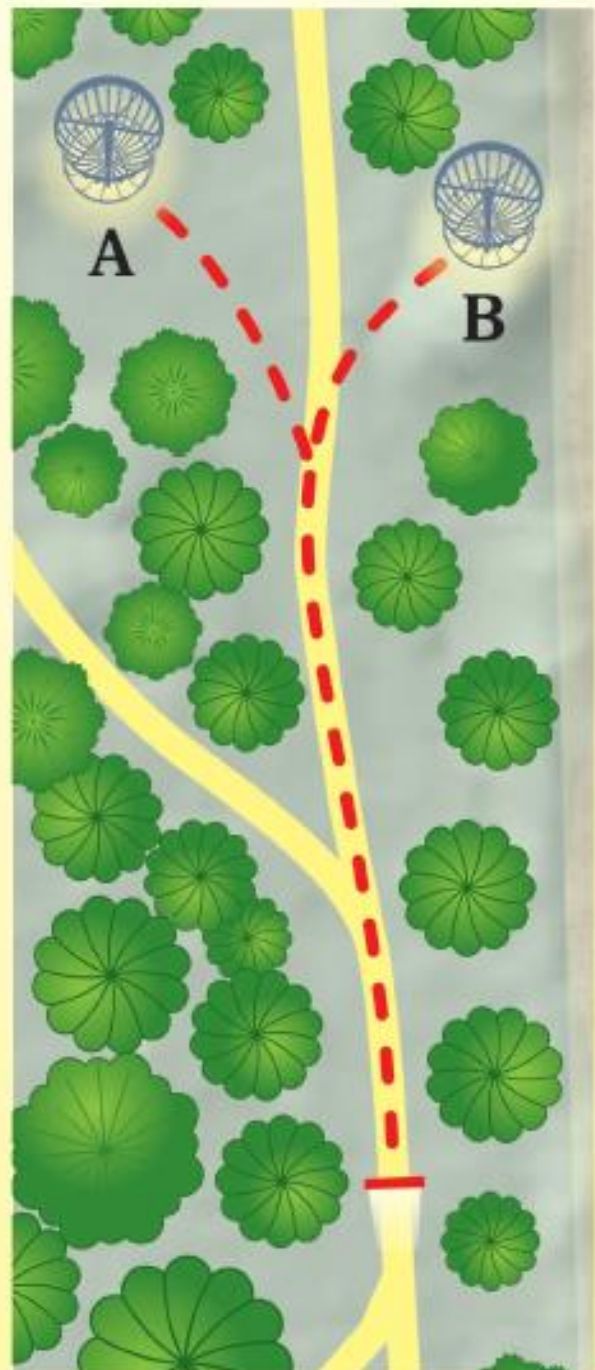

R A D A

4

92m

Par 3

 DISCRAIT

VALGERANNA

DISCGOLF

R A D A

98m

Par 3

 DISCRAIT

VALGERANNA DISCGOLF

R A D A

102m

Par 3

R A D A

95m

Par 3

VALGERANNA DISCGOLF

R A D A

72m

Par 3

 DISCRAIT

VALGERANNA DISCGOLF

R A D A

12

144m

Par 4

Kohustuslikud raja punktid ehk mandod (märgitud punase lindiga). Tuleb visata kahe mando vahelt läbi. Eksimuse korral DZ ja karistuseks +1

 DISCRAIT

VALGERANNA

DISCGOLF