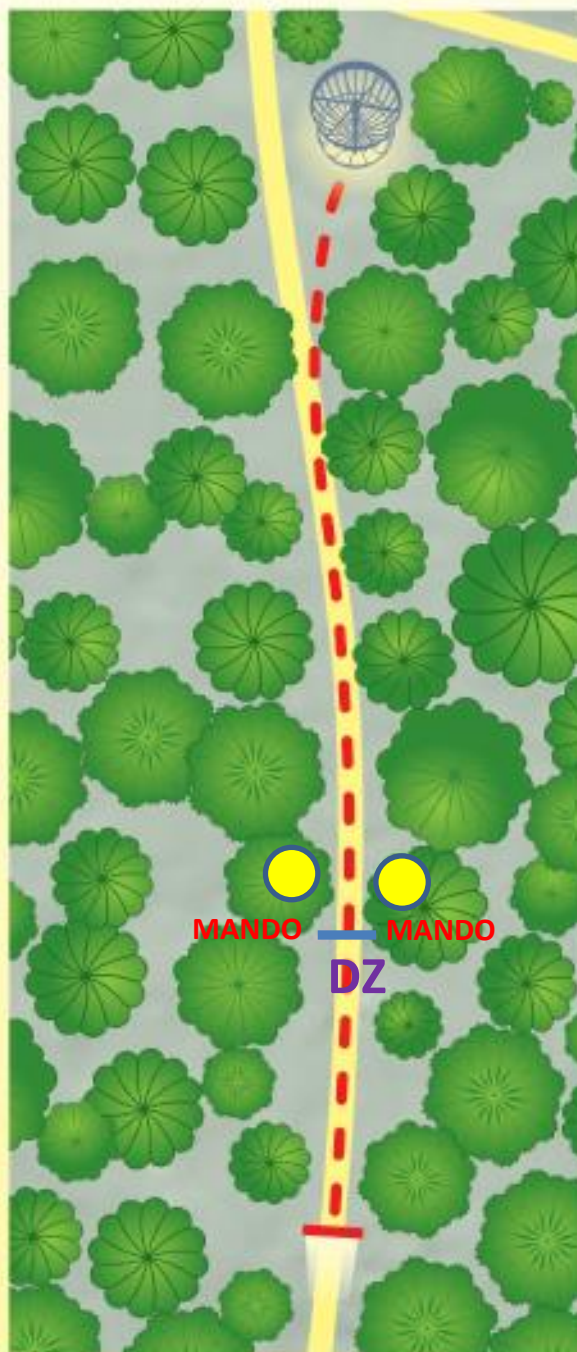

Par 3

 DISCRAIT

VALGERANNA DISCGOLF

R A D A

109m

Par 3

 DISCRAIT

VALGERANNA DISCGOLF

R A D A

12

144m

Par 4

Kohustuslikud raja punktid ehk mandod (märgitud punase lindiga). Tuleb visata kahe mando vahelt läbi. Eksimuse korral DZ ja karistuseks +1

 DISCRAIT

VALGERANNA

DISCGOLF

R A D A

13

88m

Par 3

 DISCRAIT

VALGERANNA DISCGOLF

R A D A

14

76m

Par 3

 DISCRAIT

VALGERANNA DISCGOLF

R A D A

15

64m

Par 3