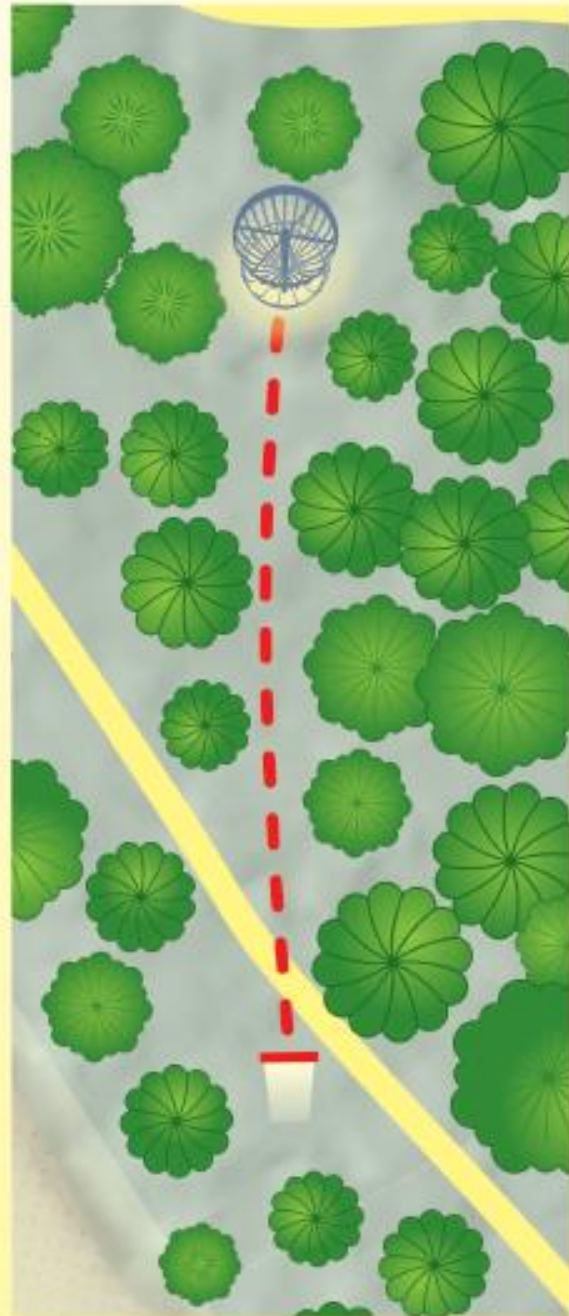

R A D A

4

92m

Par 3

 DISCRAIT

VALGERANNA

DISCGOLF

R A D A

95m

Par 3

VALGERANNA DISCGOLF

R A D A

72m

Par 3

 DISCRAIT

VALGERANNA DISCGOLF

R A D A

8

71m

Par 3

 DISCRAIT

VALGERANNA

DISCGOLF

R A D A

R A D A

12

144m

Par 4

Kohustuslikud raja punktid ehk mandod (märgitud punase lindiga). Tuleb visata kahe mando vahelt läbi. Eksimuse korral DZ ja karistuseks +1

 DISCRAIT

VALGERANNA

DISCGOLF