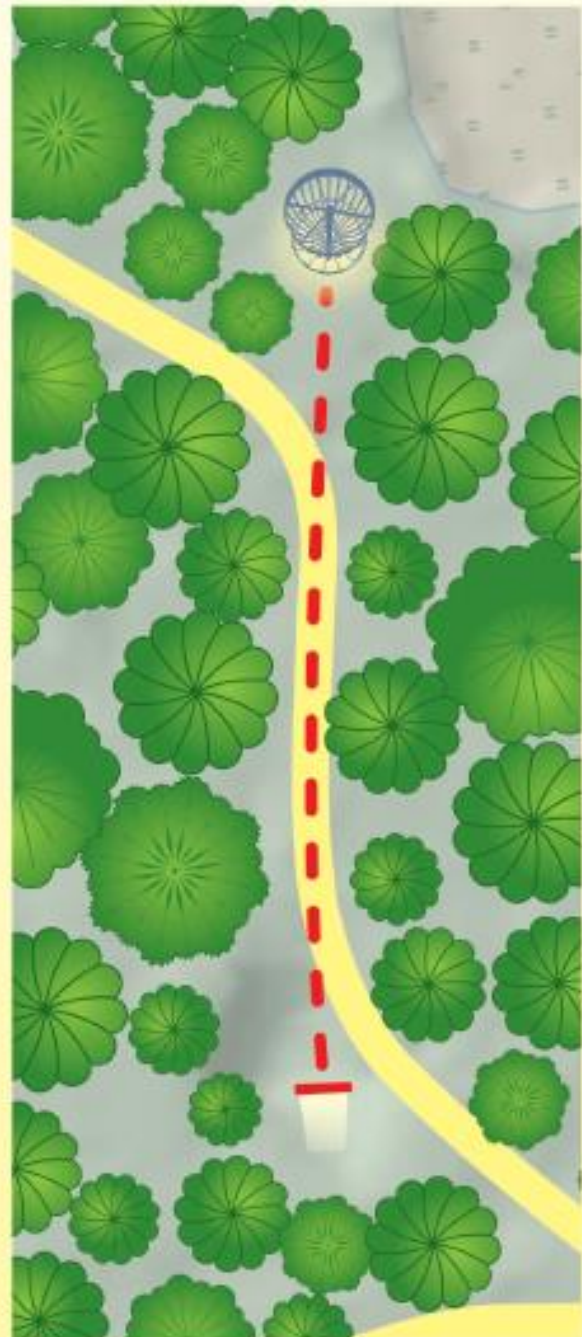

VALGERANNA DISCGOLF

R A D A

71m

Par 3

Kohustuslik raja punkt ehk mando (kask), millest tuleb mängida paremalt. Eksimuse korral karistus +1 ja järgmine vise DZ. OB asfalt vasakul ja paremal. Eksimuse korral karistus +1.

R A D A

12

144m

Par 4

Kohustuslikud raja punktid ehk mandod (märgitud punase lindiga). Tuleb visata kahe mando vahelt läbi. Eksimuse korral DZ ja karistuseks +1

 DISCRAIT

VALGERANNA

DISCGOLF

76m

Par 3

 DISCRAIT

VALGERANNA DISCGOLF

R A D A

15

64m

Par 3

 DISCRAIT

VALGERANNA DISCGOLF

R A D A

16

72m

Par 3

Saarerada. Mänguala on tiialast OB
jooneni ning korvi ümber olev saar. Kui
esimene vise läheb OB-sse, siis järgmine
vise DZ. Edasi OB eksimuse korral
tavaline OB reegel.