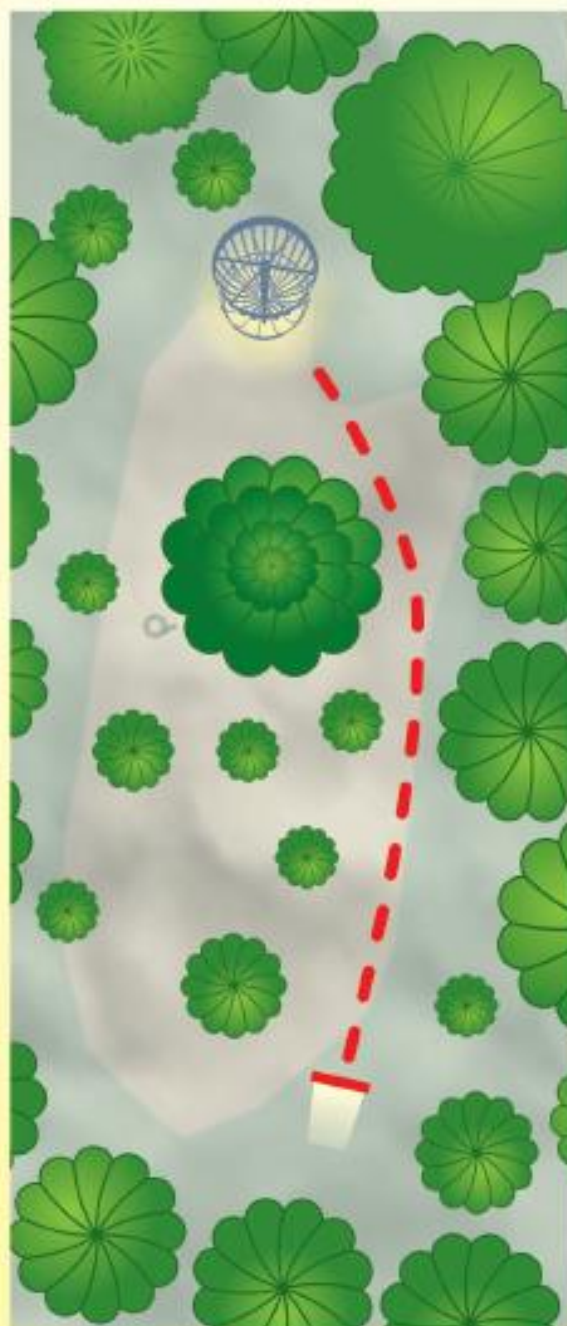

95m

Par 3

VALGERANNA DISCGOLF

R A D A

72m

Par 3

 DISCRAIT

VALGERANNA DISCGOLF

R A D A

8

71m

Par 3

 DISCRAIT

VALGERANNA

DISCGOLF

R A D A

165m

Par 4

 DISCRAIT

VALGERANNA

DISCGOLF

R A D A

10

78m

R A D A

12

144m

Par 4

Kohustuslikud raja punktid ehk mandod (märgitud punase lindiga). Tuleb visata kahe mando vahelt läbi. Eksimuse korral DZ ja karistuseks +1

 DISCRAIT

VALGERANNA

DISCGOLF