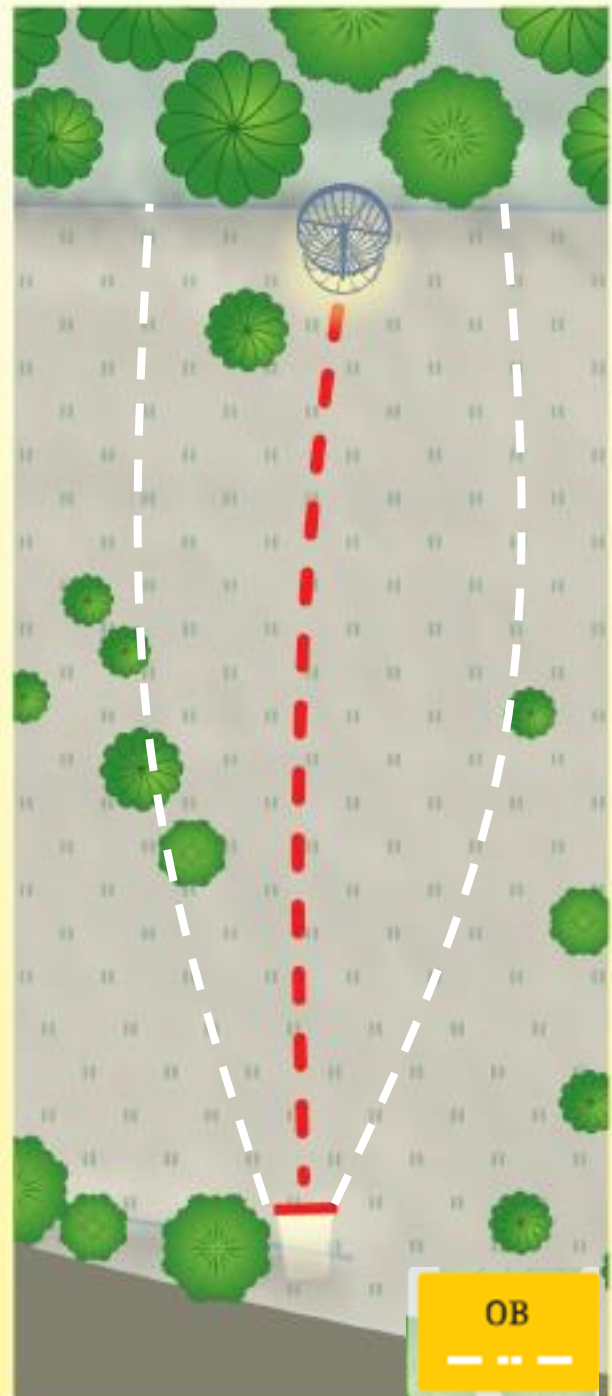

R A D A

12

144m

Par 4

Kohustuslikud raja punktid ehk mandod (märgitud punase lindiga). Tuleb visata kahe mando vahelt läbi. Eksimuse korral DZ ja karistuseks +1

 DISCRAIT

VALGERANNA

DISCGOLF

 DISCRAIT

VALGERANNA DISCGOLF

R A D A

16

72m

Par 3

Saarerada. Mänguala on tiialast OB
jooneni ning korvi ümber olev saar. Kui
esimene vise läheb OB-sse, siis järgmine
vise DZ. Edasi OB eksimuse korral
tavaline OB reegel.

 DISCRAIT

VALGERANNA DISCGOLF

R A D A

17

100m

Par 3

OB vasakul ja paremal märgitud tikkudega. Tavaline OB reegel

 DISCRAIT

VALGERANNA DISCGOLF

R A D A

18

90m

Par 3

OB vasakul kõnnitee mänguala poolne serv ja paremal märgitud tikkudega.
Tavaline OB reegel

 DISCRAIT