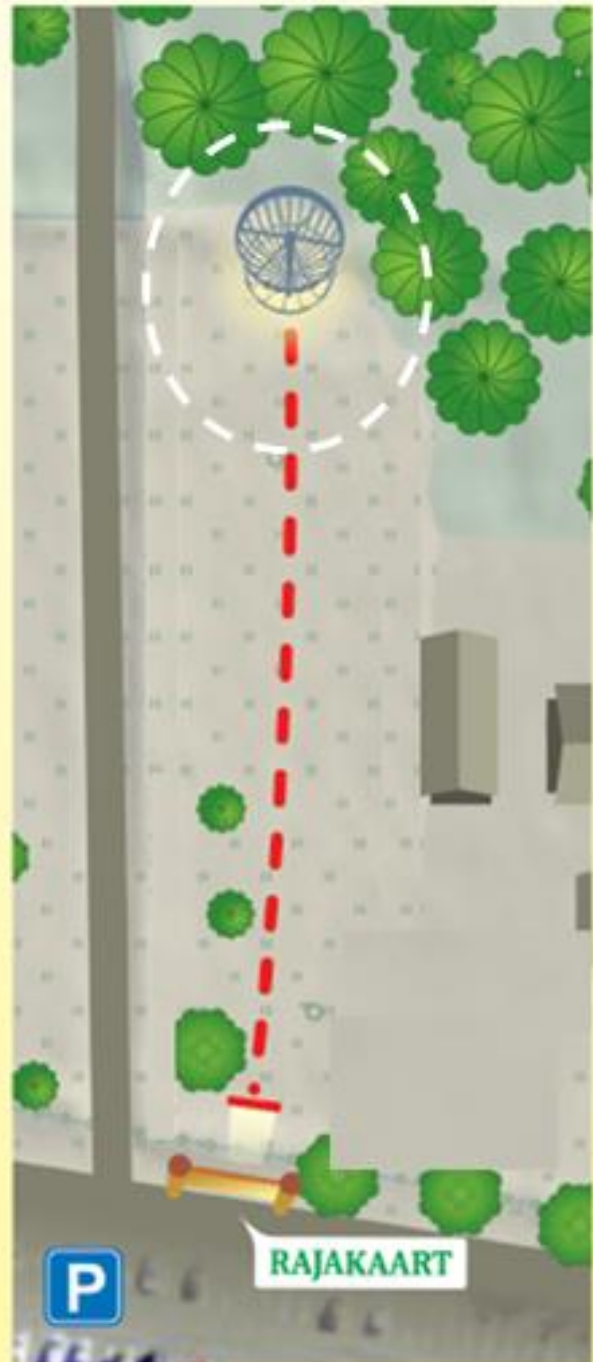

VALGERANNA DISCGOLF

R A D A

71m

Par 3

Kohustuslik raja punkt ehk mando (kask), millest tuleb mängida paremalt. Eksimuse korral karistus +1 ja järgmine vise DZ. OB asfalt vasakul ja paremal. Eksimuse korral karistus +1.

VALGERANNA DISCGOLF

R A D A

54 m

Par 3

Saarerada. Kõik ala väljaspoolt saart on OB ala. Hazard reegel. Iga vise, mis ei peatu saarel on +1 karistus. Jätkad viset sealt, kus ketas peatus.

RAJAKAART

VALGERANNA

DISCGOLF

R A D A

3

69m

Par 3

 DISCRAIT

VALGERANNA

DISC GOLF

R A D A

4

92m

Par 3

 DISCRAIT

VALGERANNA

DISCGOLF

R A D A