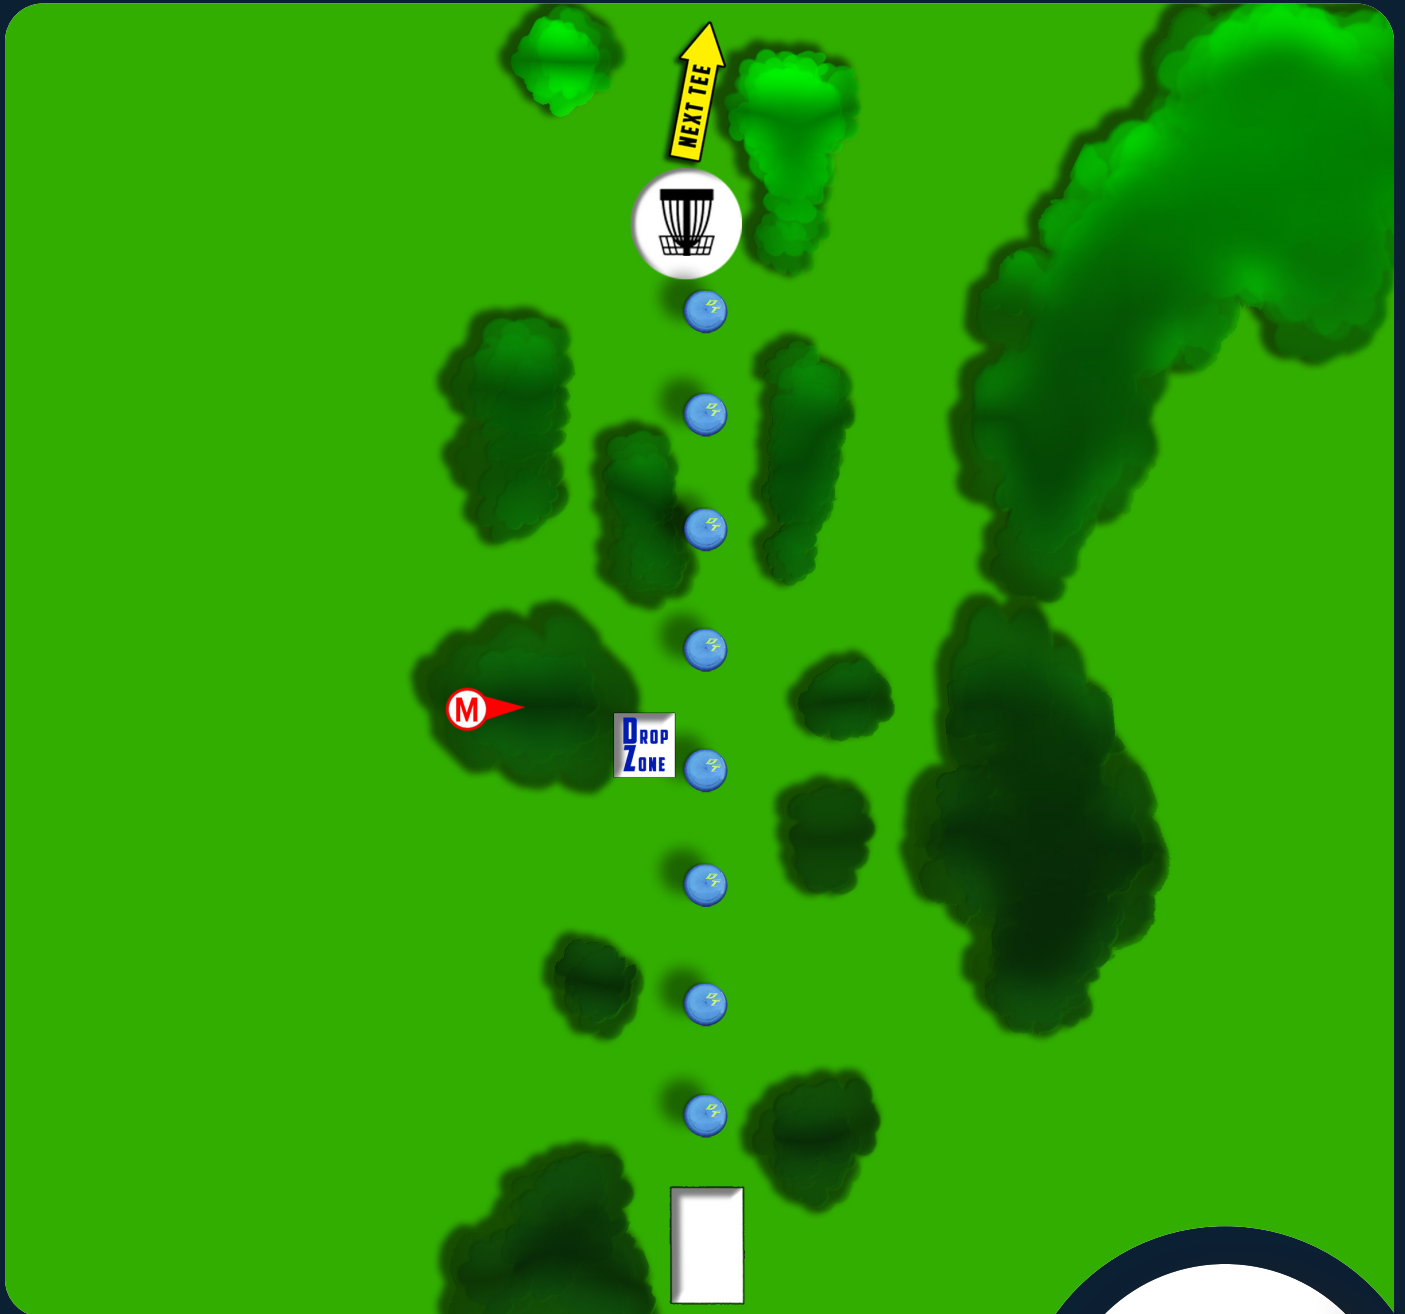

DISCOVERY
TOUR 2022

MOTIVA
DISCS

FIRST LILA'S OPEN

PAR 4

146m

7