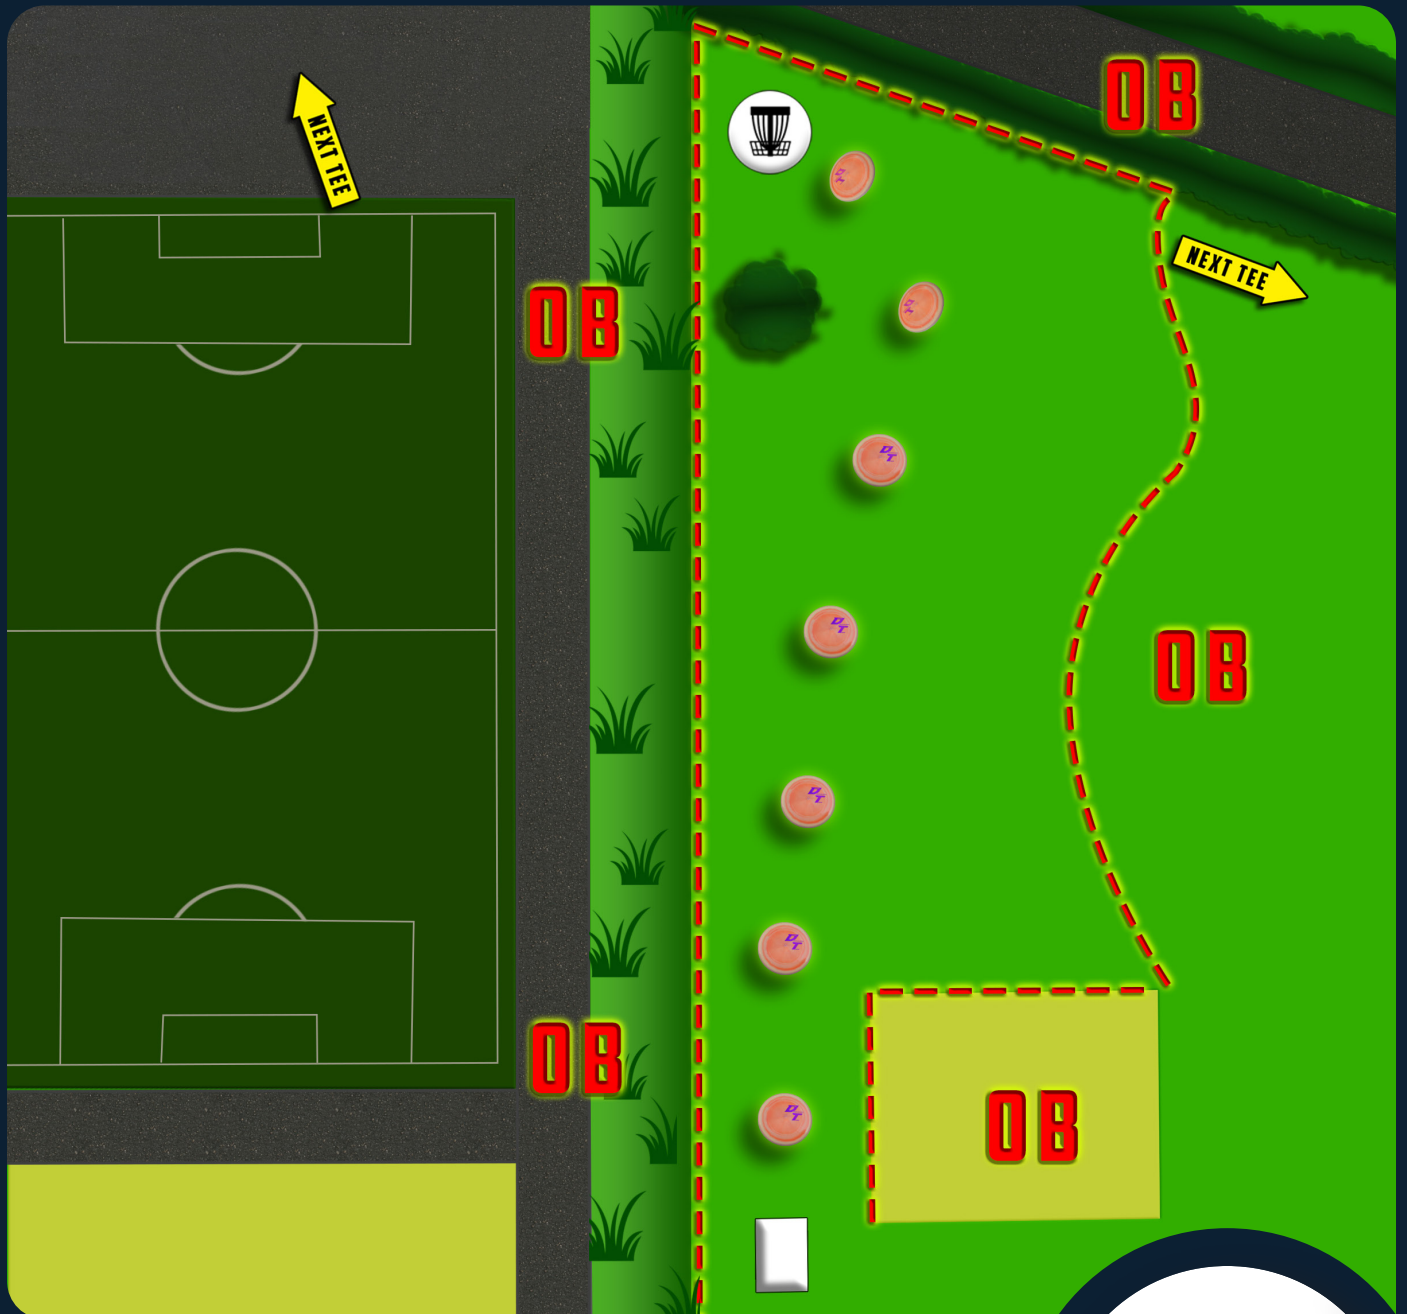

DISCOVERY
TOUR 2022

MOTIVA
DISCS

Siege of New Castle

PAR 3

74m

10

Siege of New Castle

PAR 4