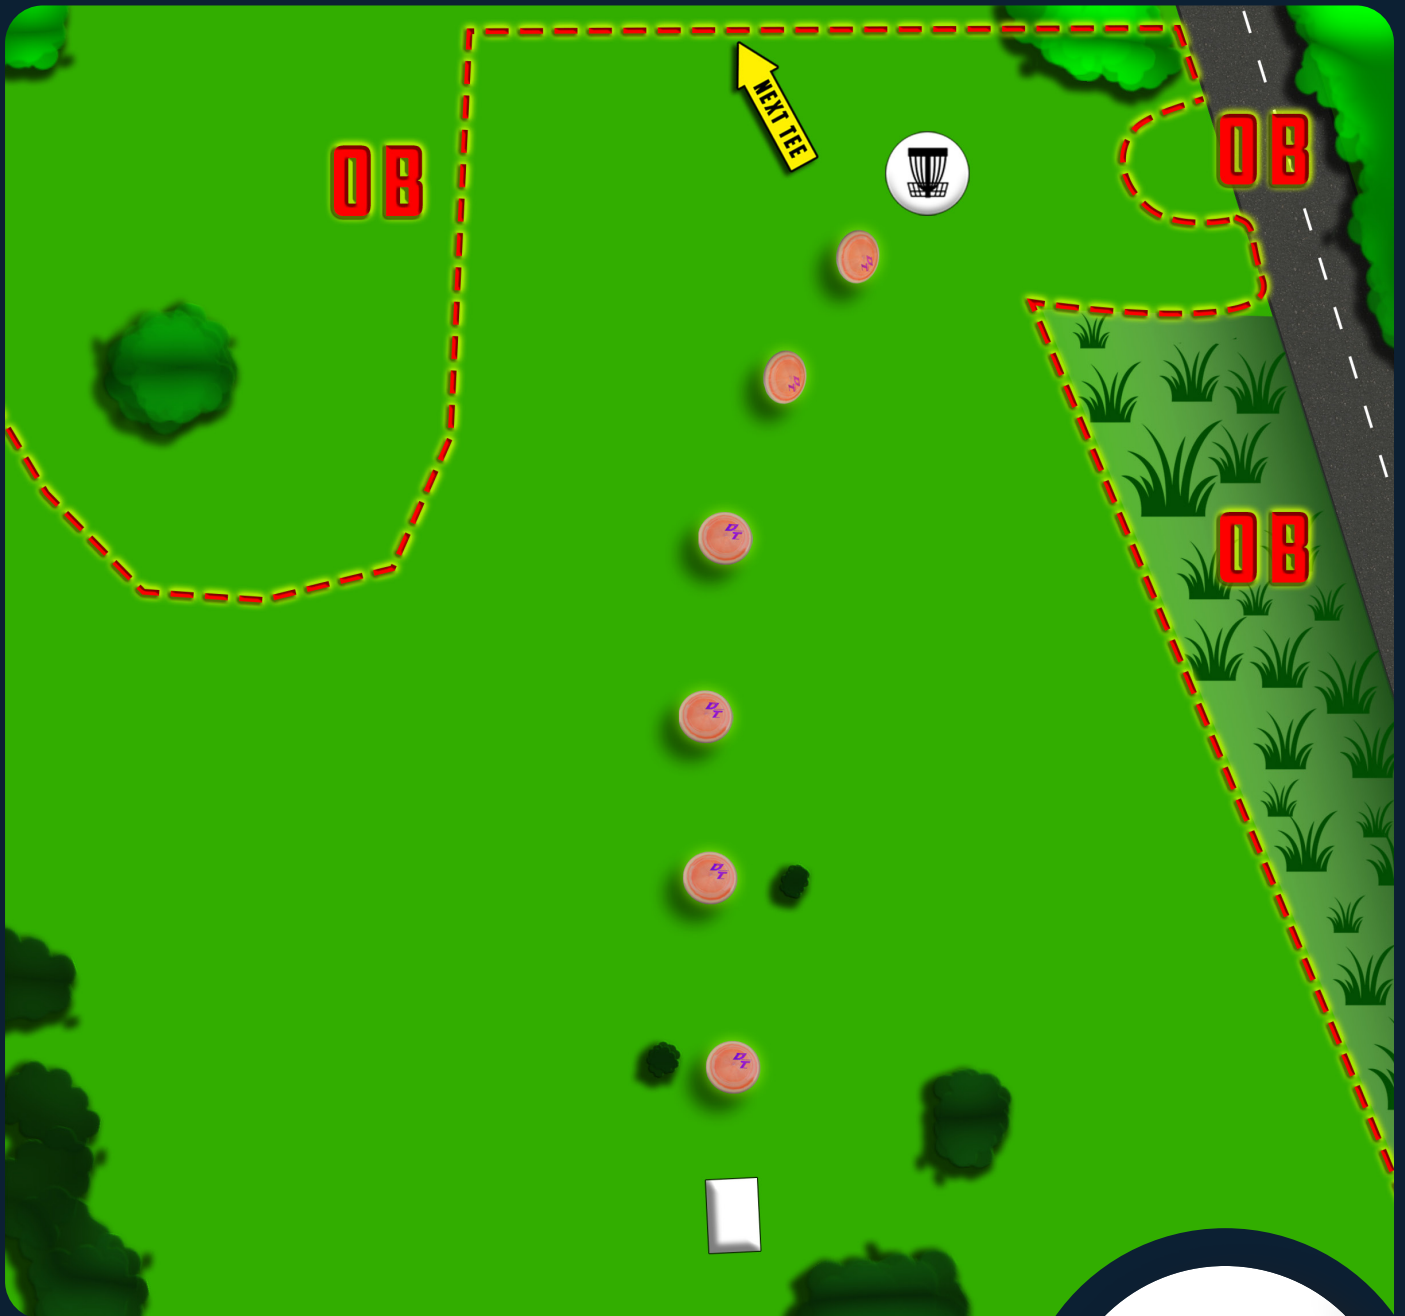

DISCOVERY
TOUR 2022

MOTIVA
DISCS

Siege of New Castle

PAR 4

154m

5