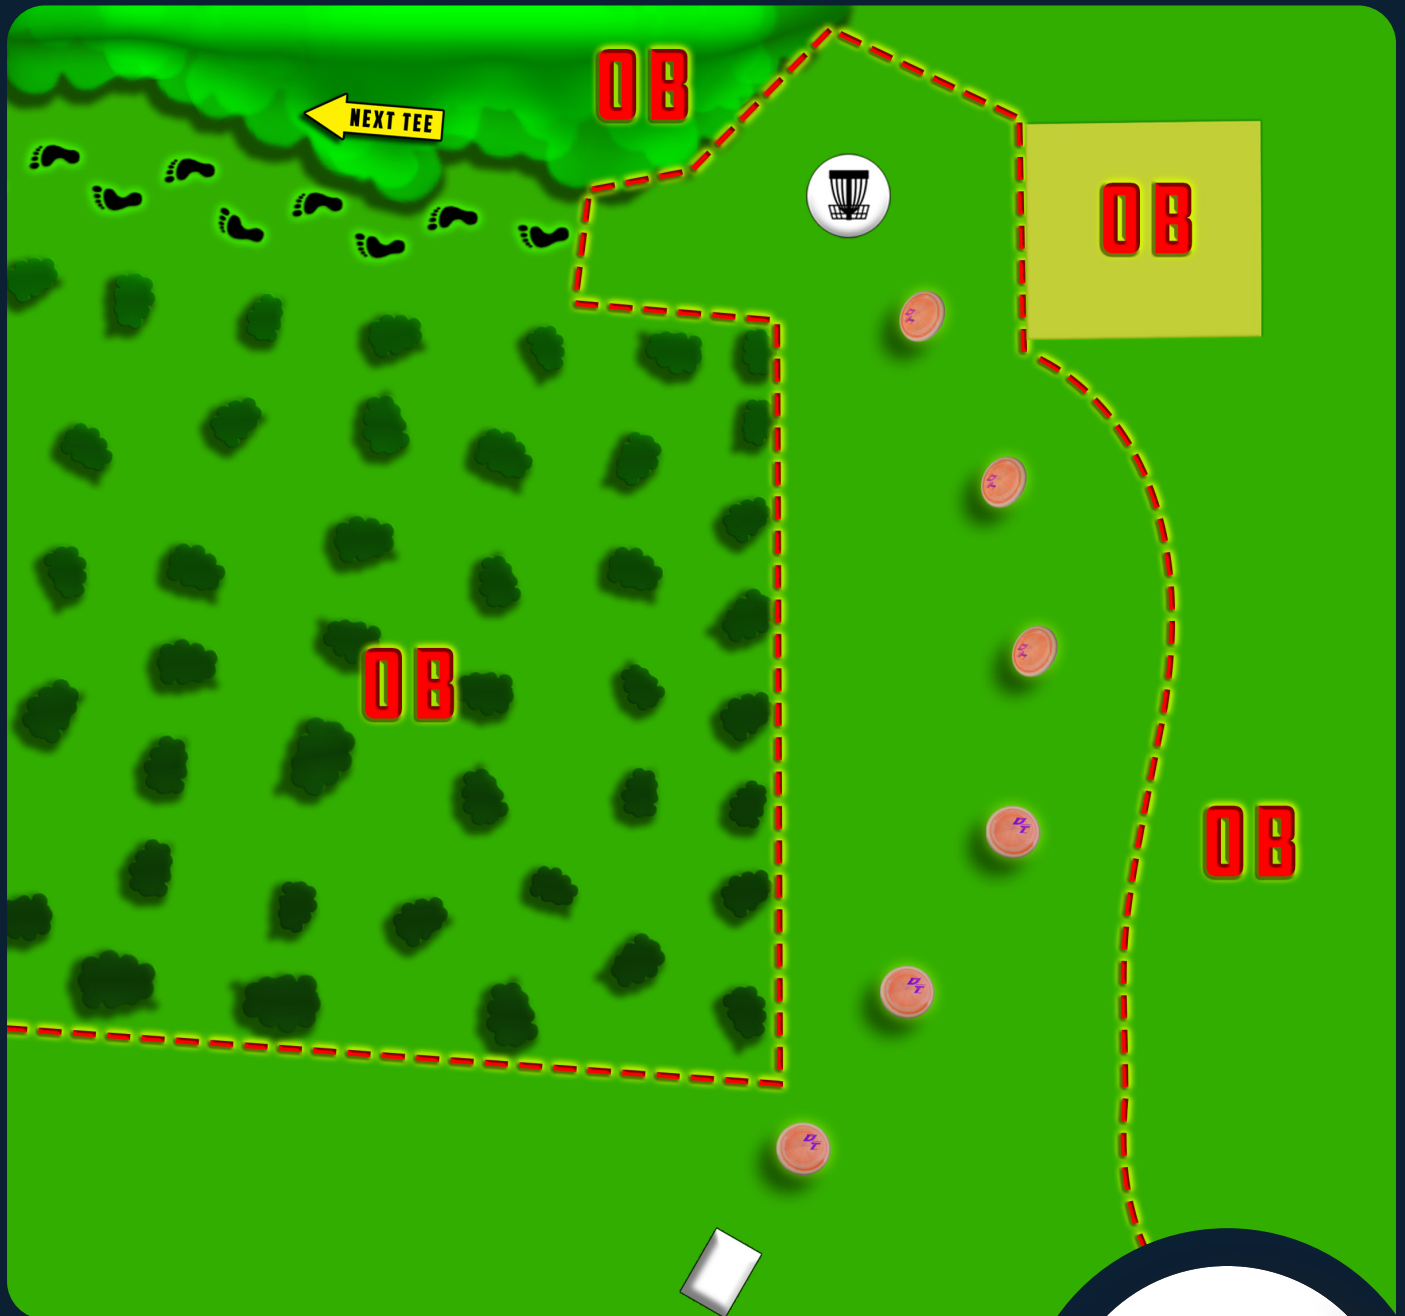

Siege of New Castle

PAR 4

140m

12