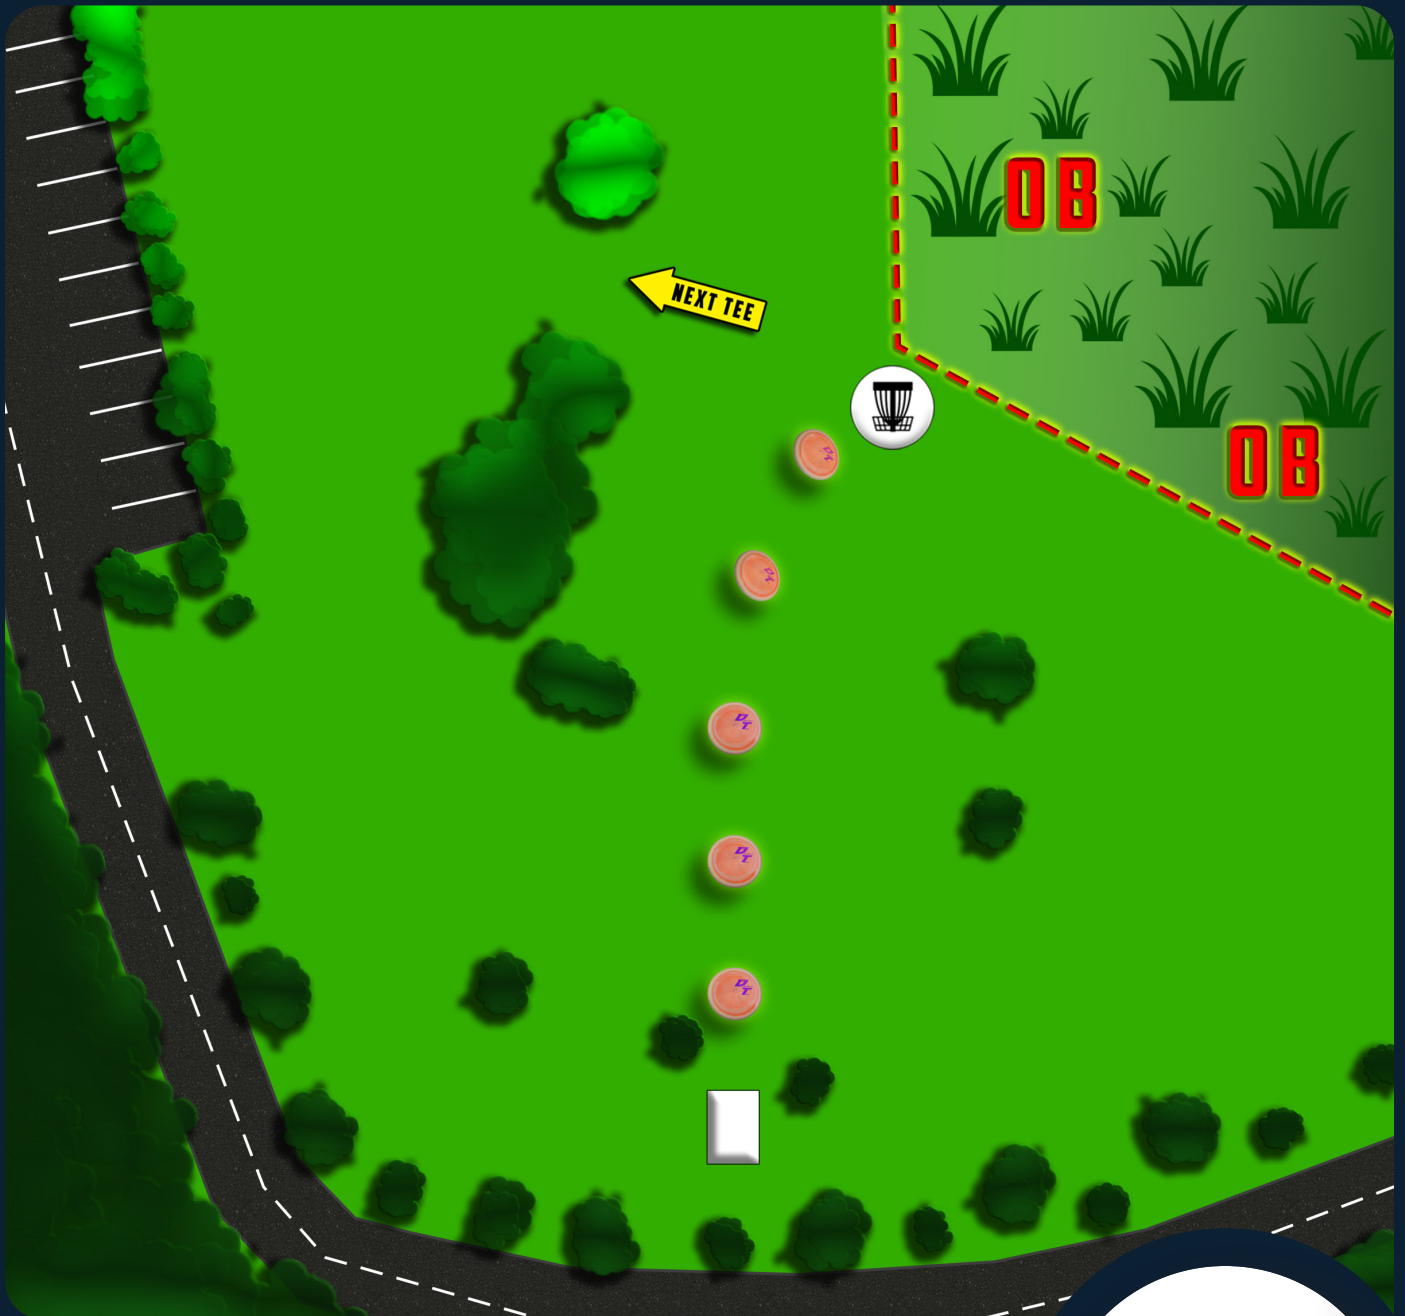

DISCOVERY
TOUR 2022

MOTIVA
DISCS

Siege of New Castle

PAR 3

72m

4