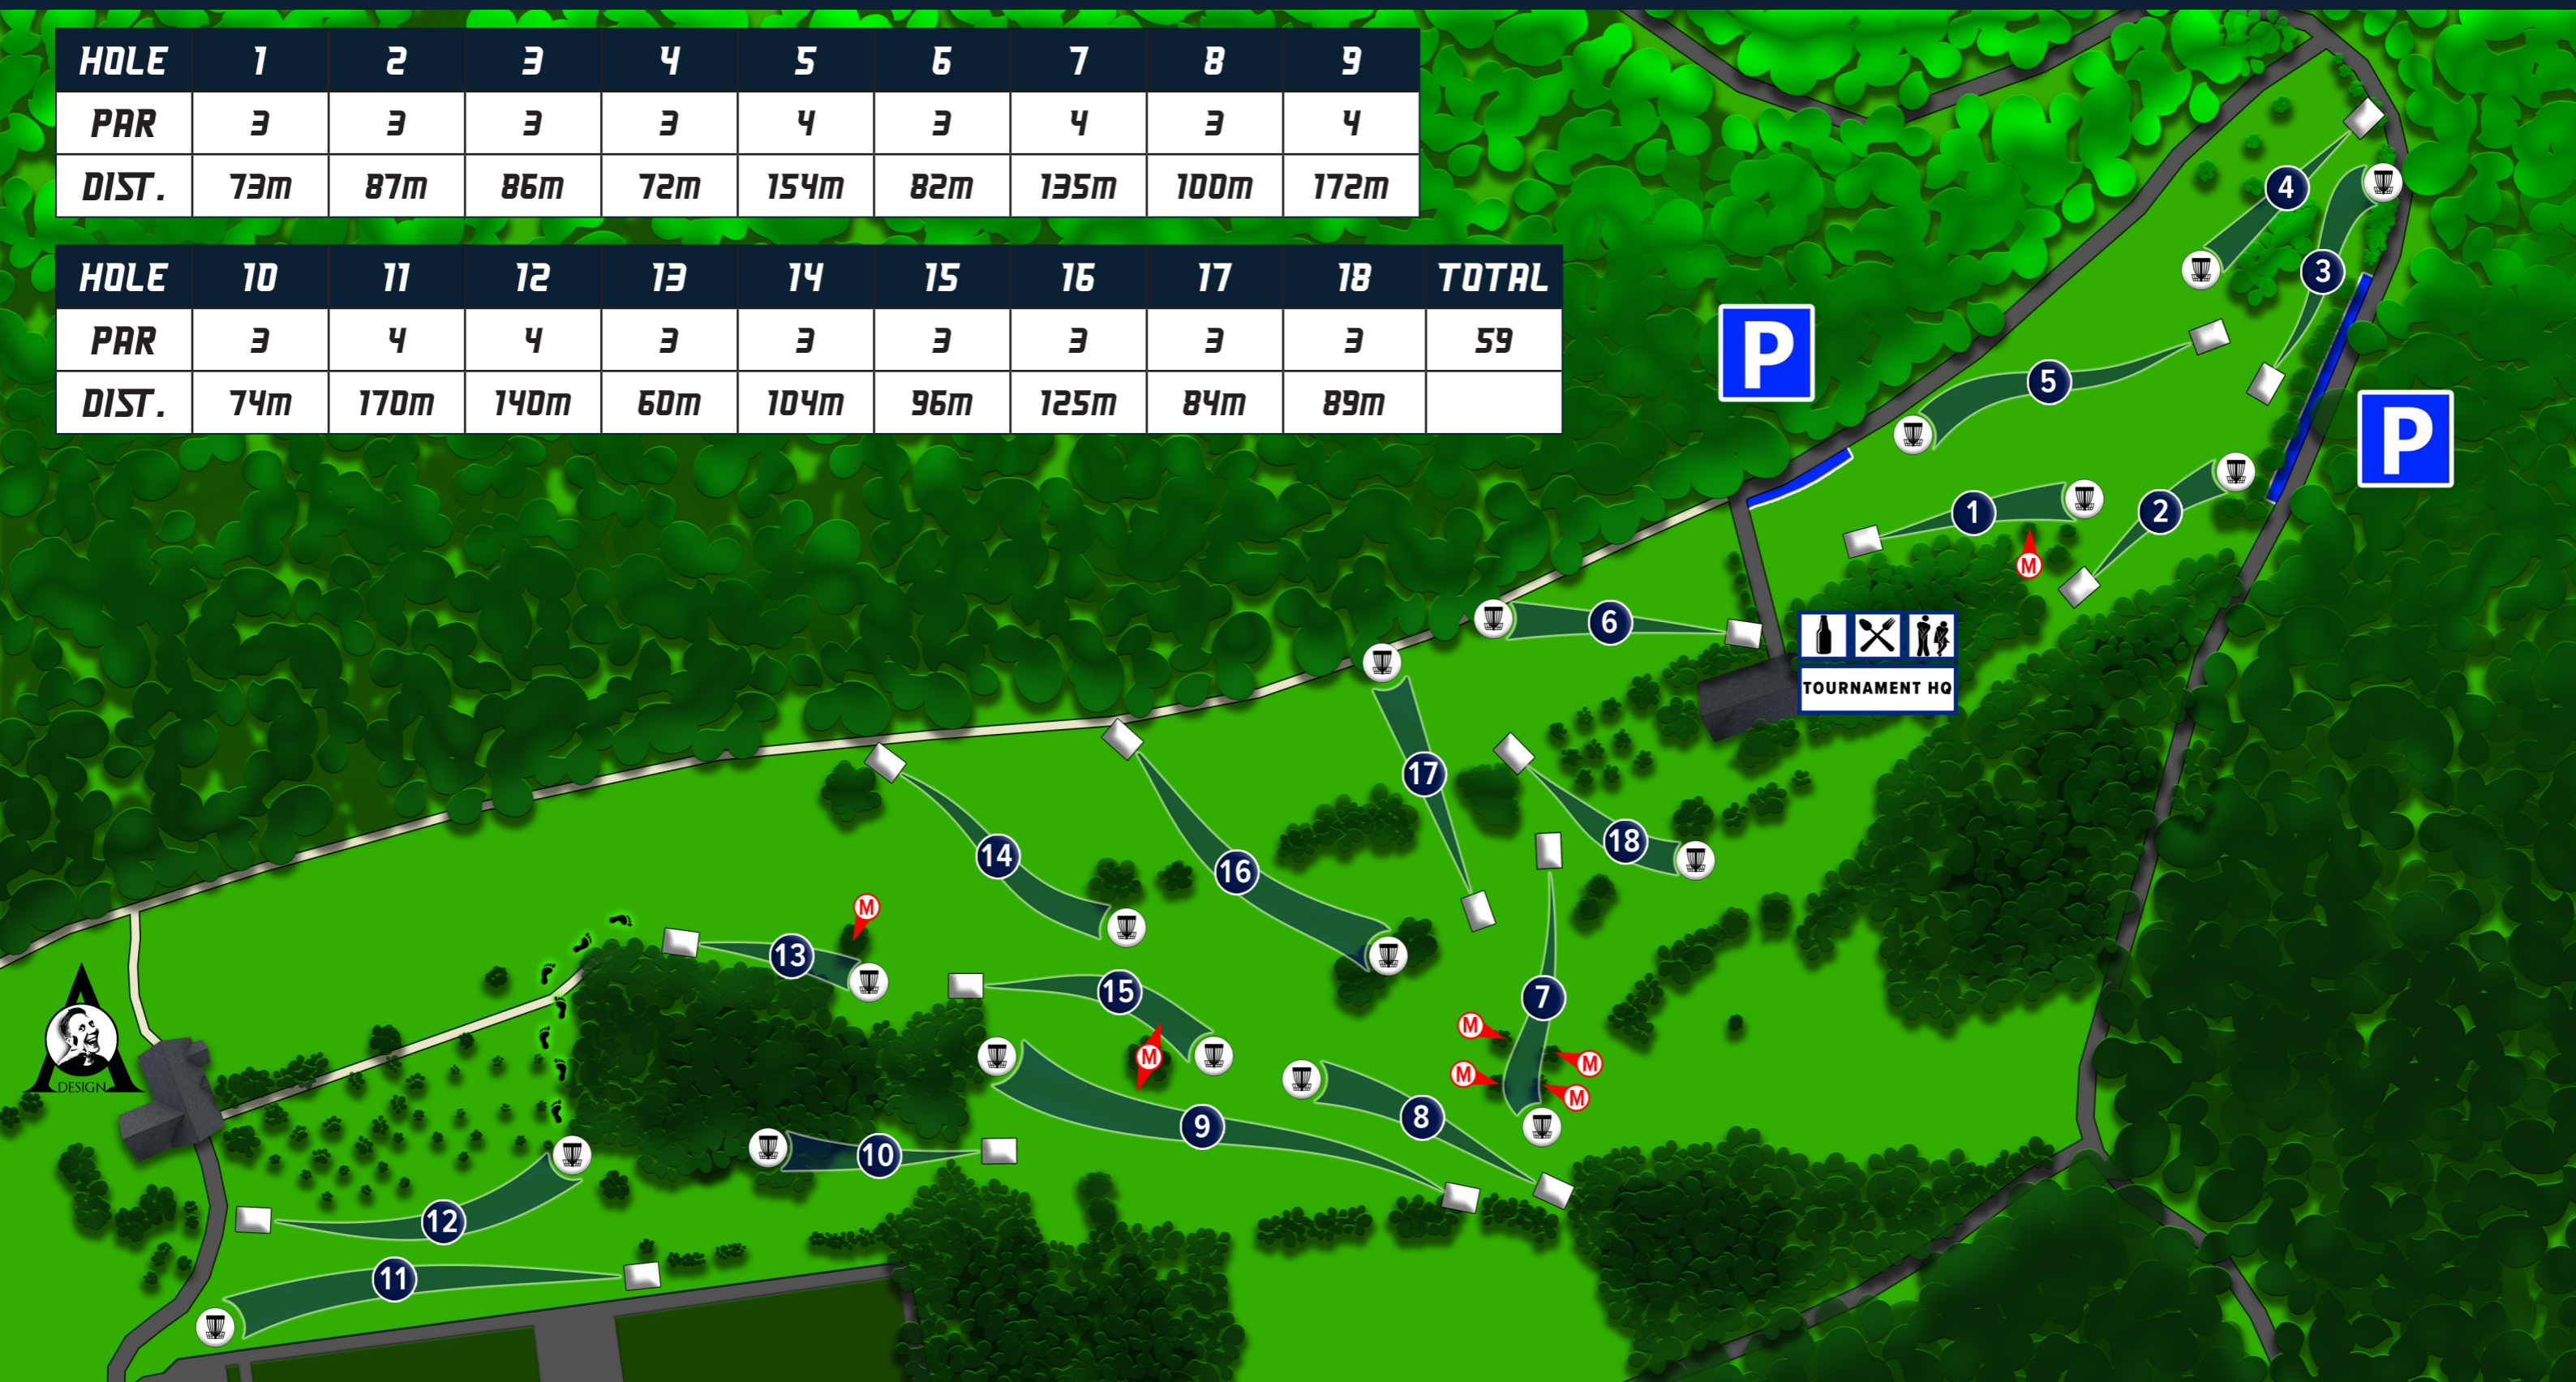

HOLE	1	2	3	4	5	6	7	8	9
PAR	3	3	3	3	4	3	4	3	4
DIST.	73m	87m	86m	72m	154m	82m	135m	100m	172m

HOLE	10	11	12	13	14	15	16	17	18	TOTAL
PAR	3	4	4	3	3	3	3	3	3	59
DIST.	74m	170m	140m	60m	104m	96m	125m	84m	89m	

TOUR SPONSOREN:

Siege of New Castle

PAR 3

73m

1

DISCOVERY
TOUR 2022

MOTIVA
DISCS

Siege of New Castle

PAR 3

DISCOVERY
TOUR 2022

MOTIVA
DISCS

Siege of New Castle

PAR 3

72m

4

DISCOVERY
TOUR 2022

MOTIVA
DISCS