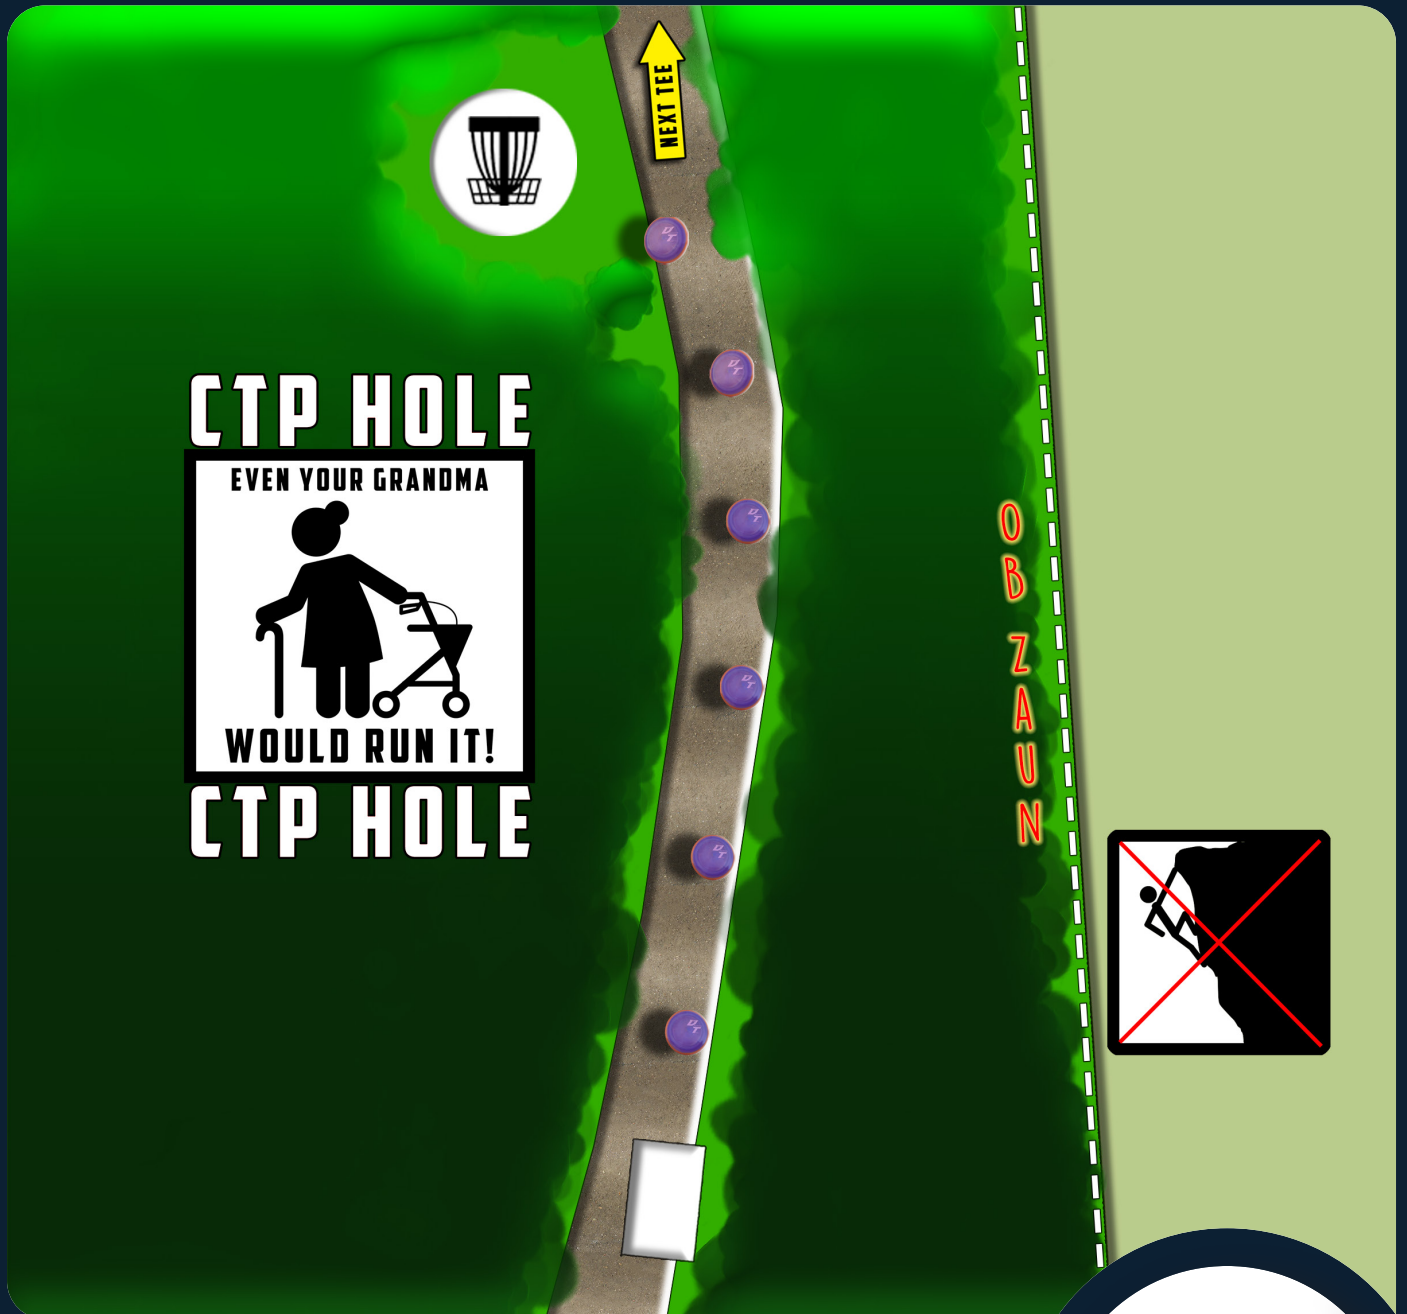

13

SCHMITTEN TREE GOLF

PAR 4

107m

14

DISCOVERY
TOUR 2022

MOTIVA
DISCS

SCHMITTEN TREE GOLF

PAR 3

51m

15

SCHMITTEN TREE GOLF

PAR 3

63m

16

DISCOVERY
TOUR 2022