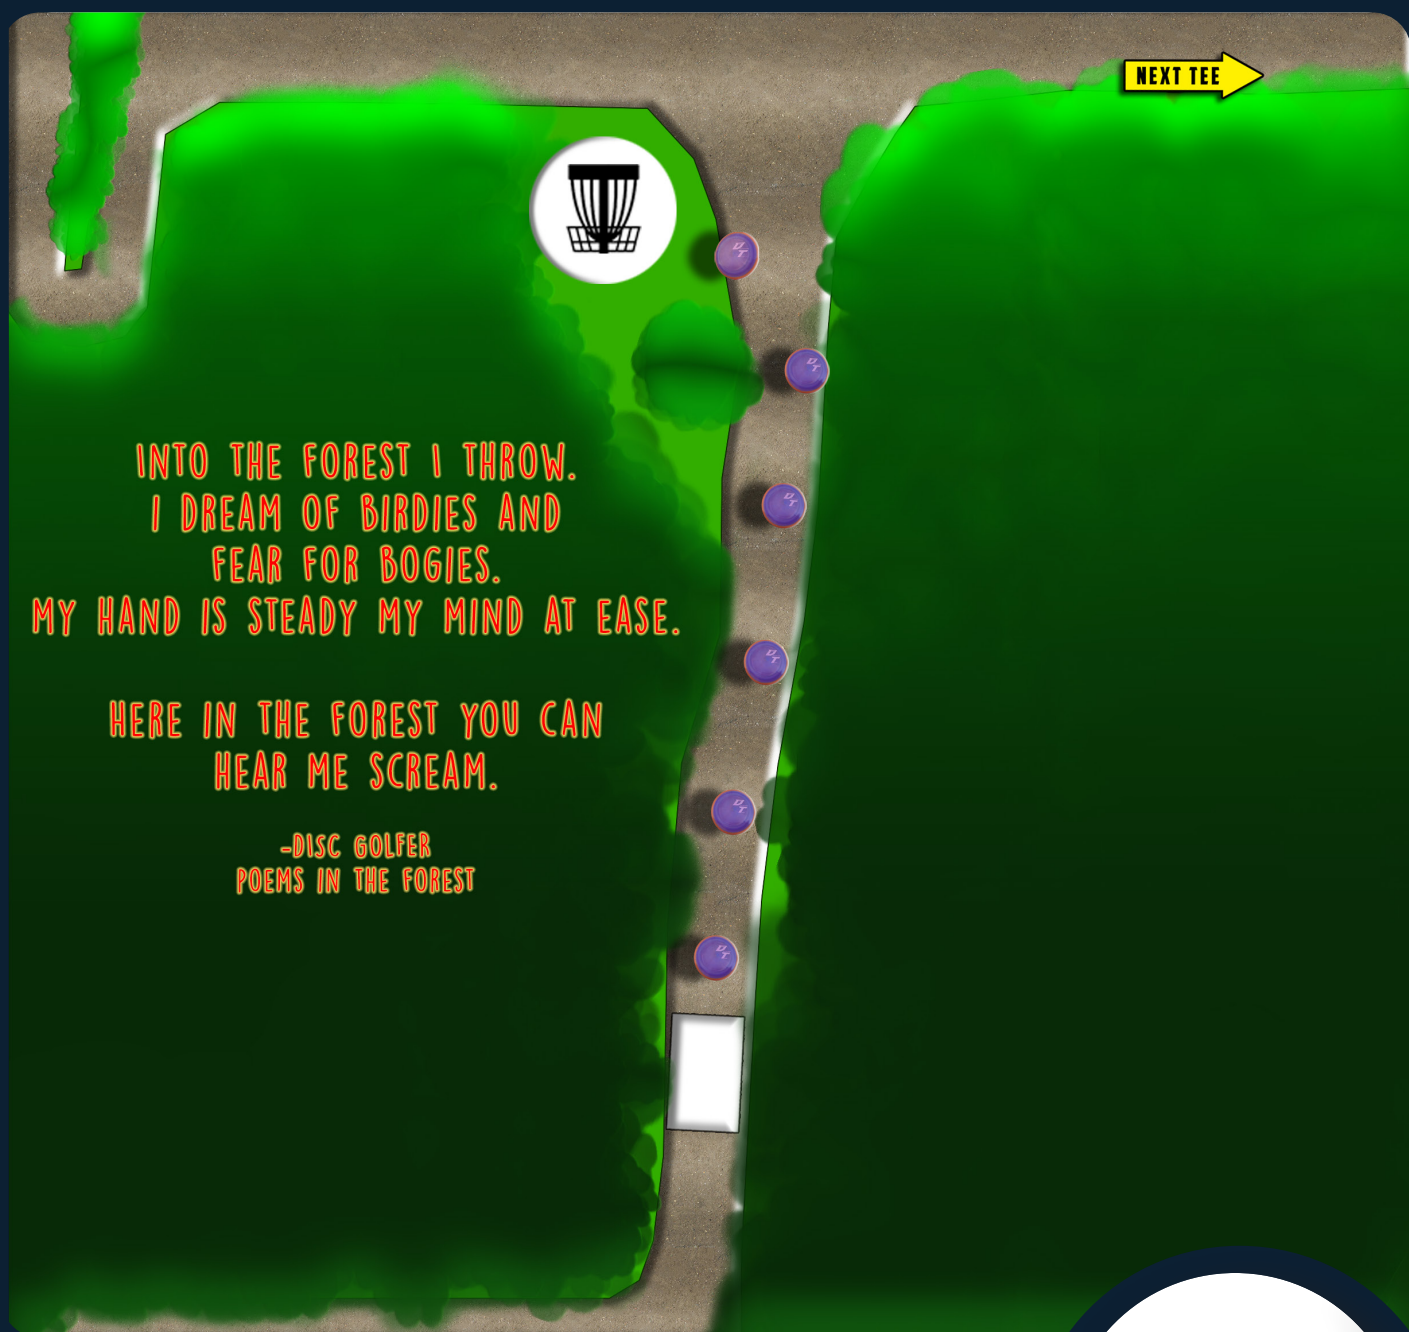

SCHMITTEN TREE GOLF

INTO THE FOREST I THROW.
I DREAM OF BIRDIES AND
FEAR FOR BOGIES.
MY HAND IS STEADY MY MIND AT EASE.

HERE IN THE FOREST YOU CAN
HEAR ME SCREAM.

-DISC GOLFER
POEMS IN THE FOREST

PAR 3

55m

13