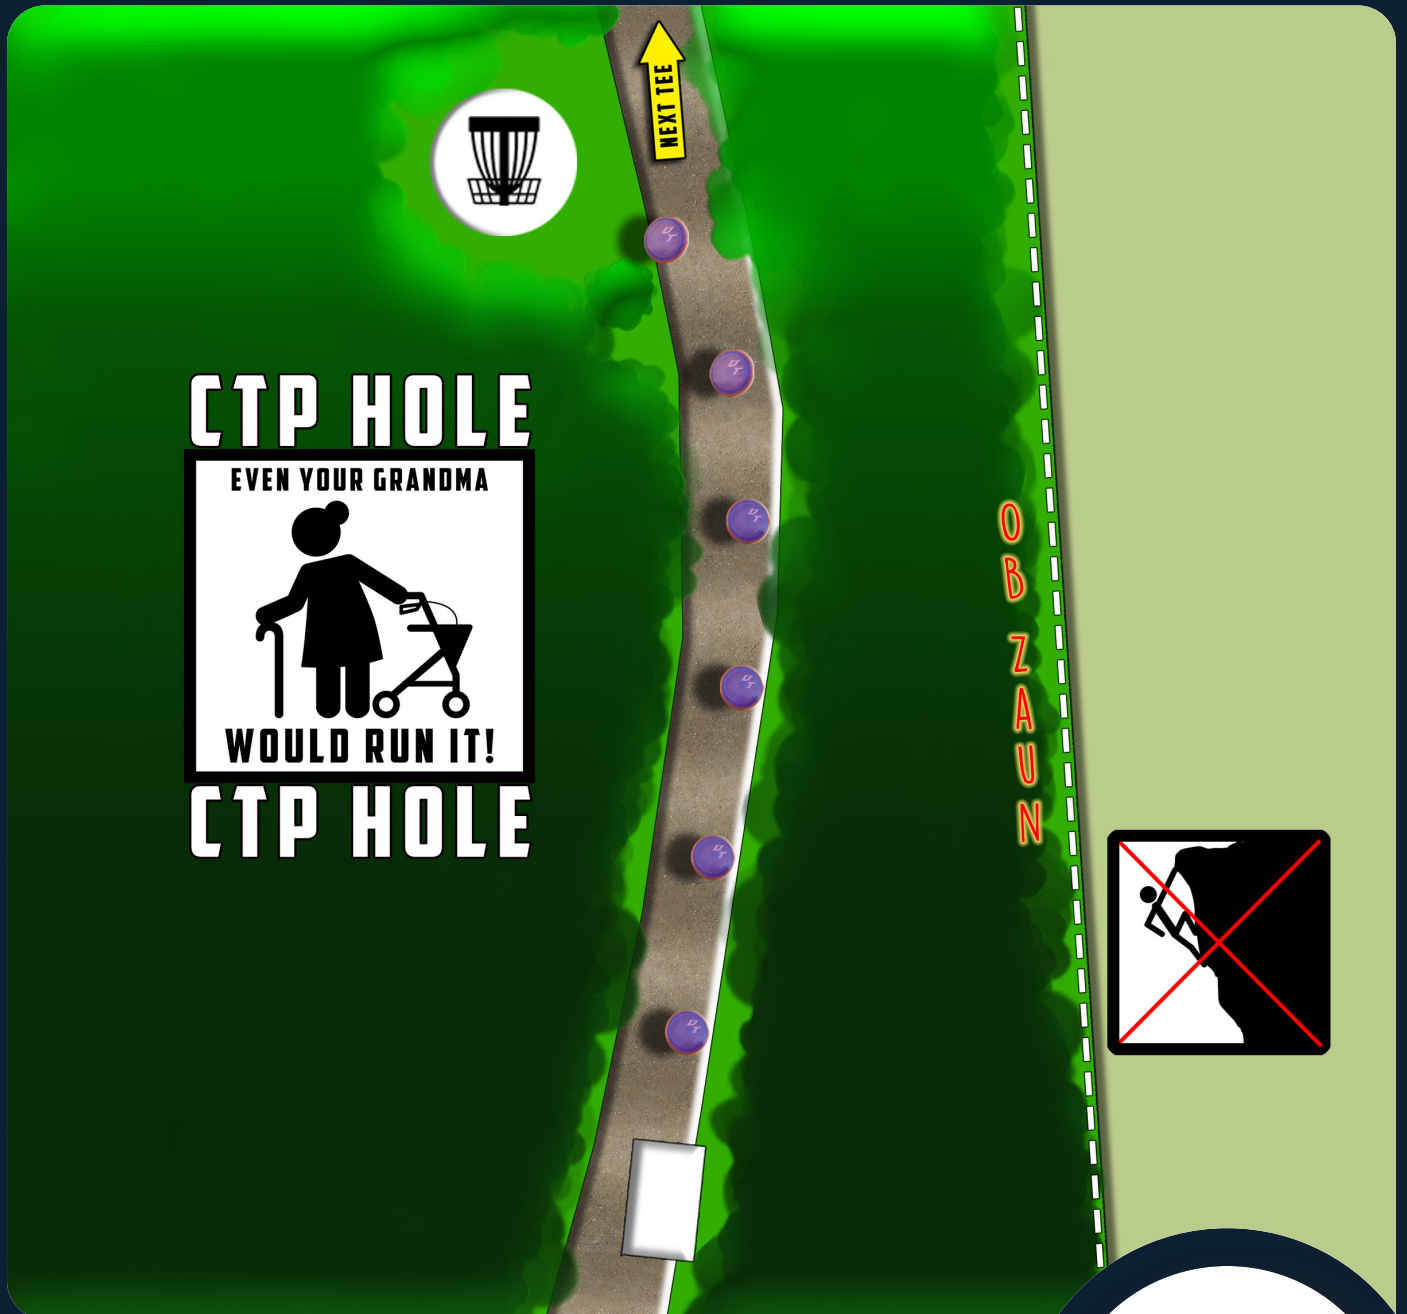

**PAR 3**

**68m**

**12**

**SCHMITTEN TREE GOLF**

**PAR 3**

**55m**

**13**

**SCHMITTEN TREE GOLF**

**PAR 4**

**107m**

**14**

**DISCOVERY**  
**TOUR 2022**

MOTIVA  
DISCS

**SCHMITTEN TREE GOLF**

**PAR 3**

**51m**

**15**

**SCHMITTEN TREE GOLF**

**PAR 3**

**63m**

**16**

**DISCOVERY**  
**TOUR 2022**

MOTIVA  
DISCS

**SCHMITTEN TREE GOLF**

**PAR 3**

**92m**

**17**

**SCHMITTEN TREE GOLF**

**PAR 3**

**78m**

**18**

**SCHMITTEN TREE GOLF**