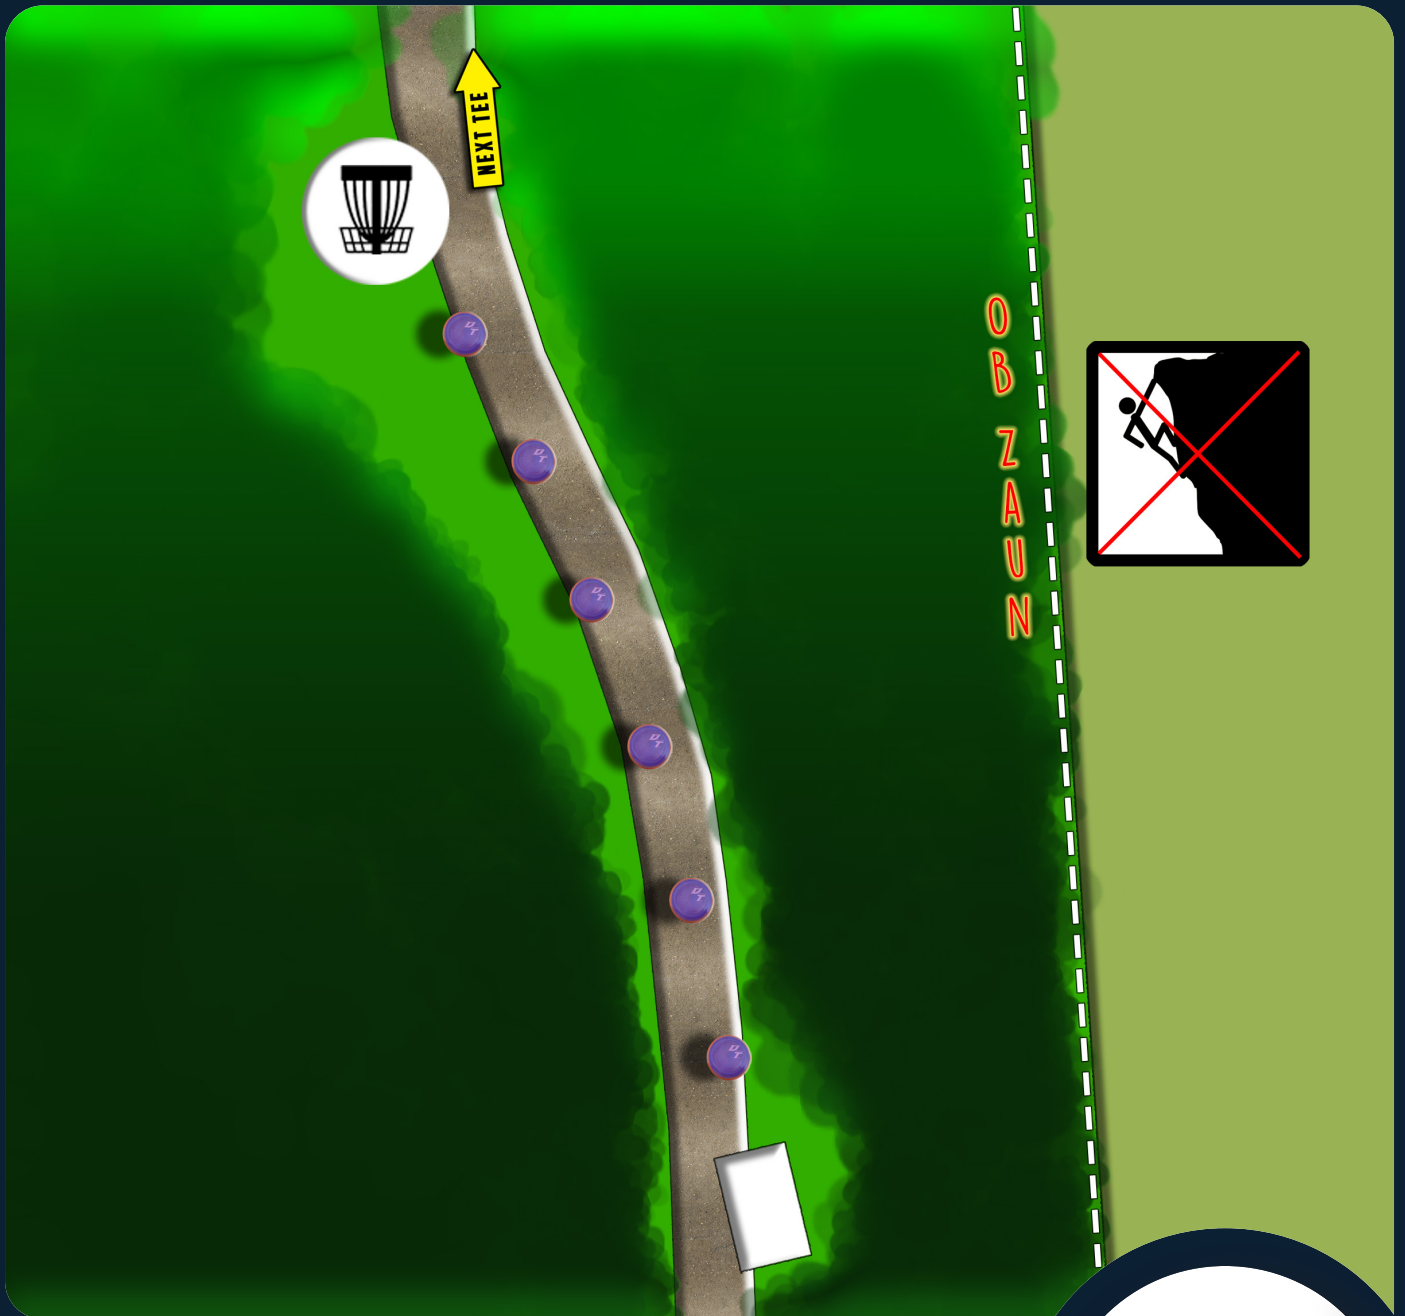

**15**

**SCHMITTEN TREE GOLF**

**PAR 3**

**63m**

**16**

**DISCOVERY**  
**TOUR 2022**

MOTIVA  
DISCS

**SCHMITTEN TREE GOLF**

**PAR 3**

**92m**

**17**

**SCHMITTEN TREE GOLF**

**PAR 3**

**78m**

**18**

**SCHMITTEN TREE GOLF**

**PAR 3**

**49m**

**19**

**SCHMITTEN TREE GOLF**

**PAR 4**

**129m**

**20**

**SCHMITTEN TREE GOLF**

MUSS IN INSEL LIEGEN.  
ANSONSTEN WIRF MIT  
EINEM STRAFWURF VON  
DER MARKIERTEN  
DROPTZONE

**ISLAND HOOOOOLE!!!**

**PAR 3**      **54m**

**21**