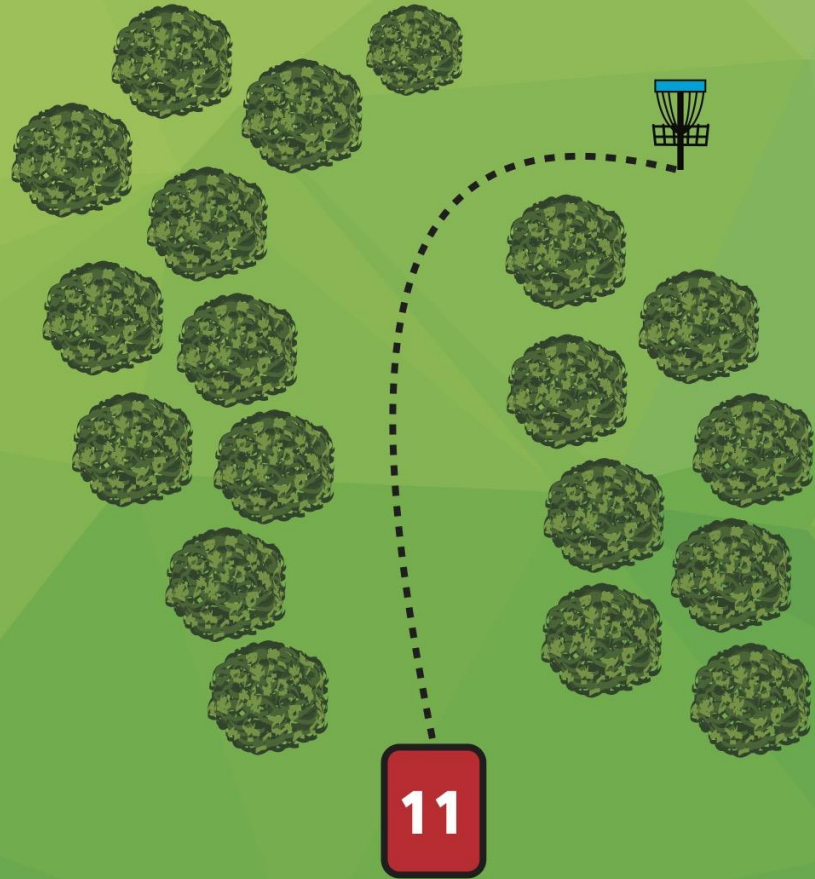

SPORTLAND
KÖRVEMAA
MATKA- JA SUUSAKESKUS
DISC GOLF PARK

RADA 11 | PAR 3 | 87M