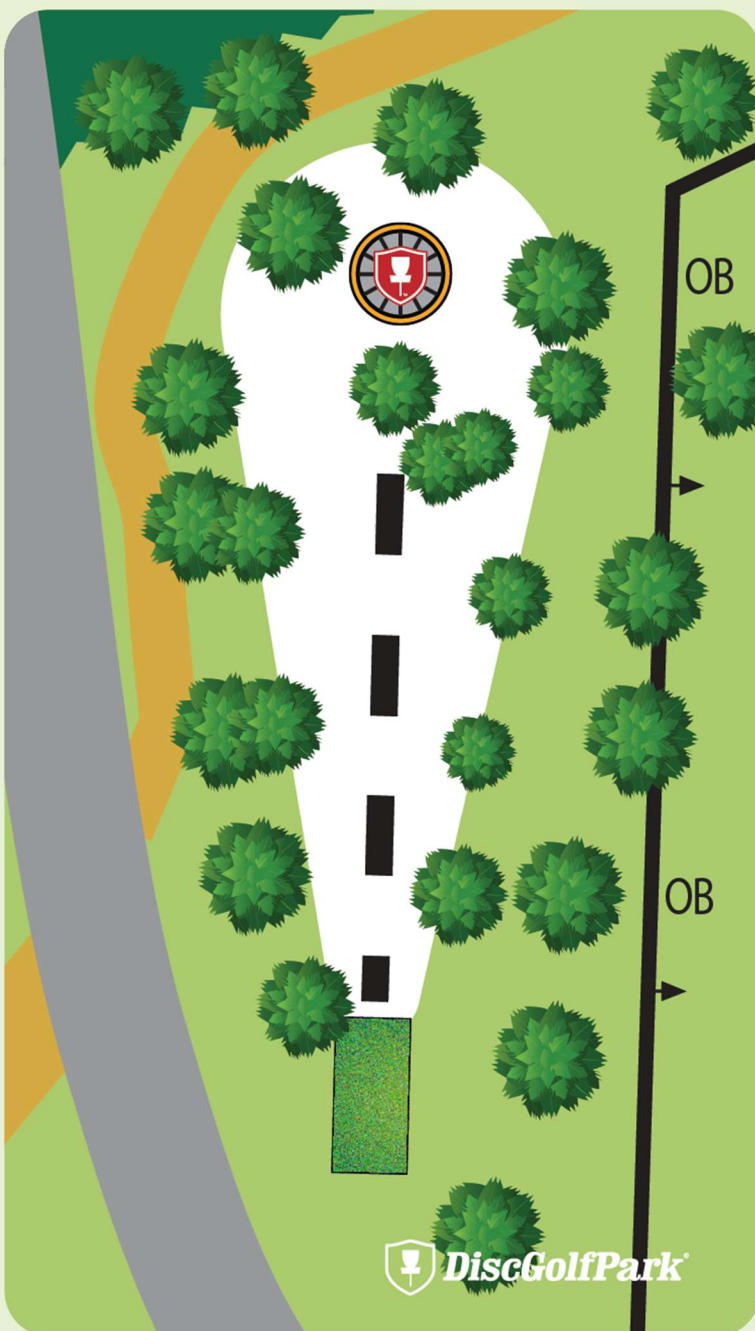

-Wc löytyy kisakeskuksesta ja myös kierroksella 10 väylän jälkeen.

SAAPUMINEN

AJO-OHJE

KISAKESKUS

Illinsaari DiscGolfPark

1

Par 3

65 m

Älä heitä ennen kuin
väylä on vapaa.

Illinsaari DiscGolfPark

#2

Par 3

113 m

Älä heitä ennen kuin
väylä on vapaa.

Illinsaari DiscGolfPark

#3

Par 3

85 m

Älä heitä ennen kuin
väylä on vapaa.

Illinsaari DiscGolfPark

#4

Par 4

173 m

Älä heitä ennen kuin
väylä on vapaa.