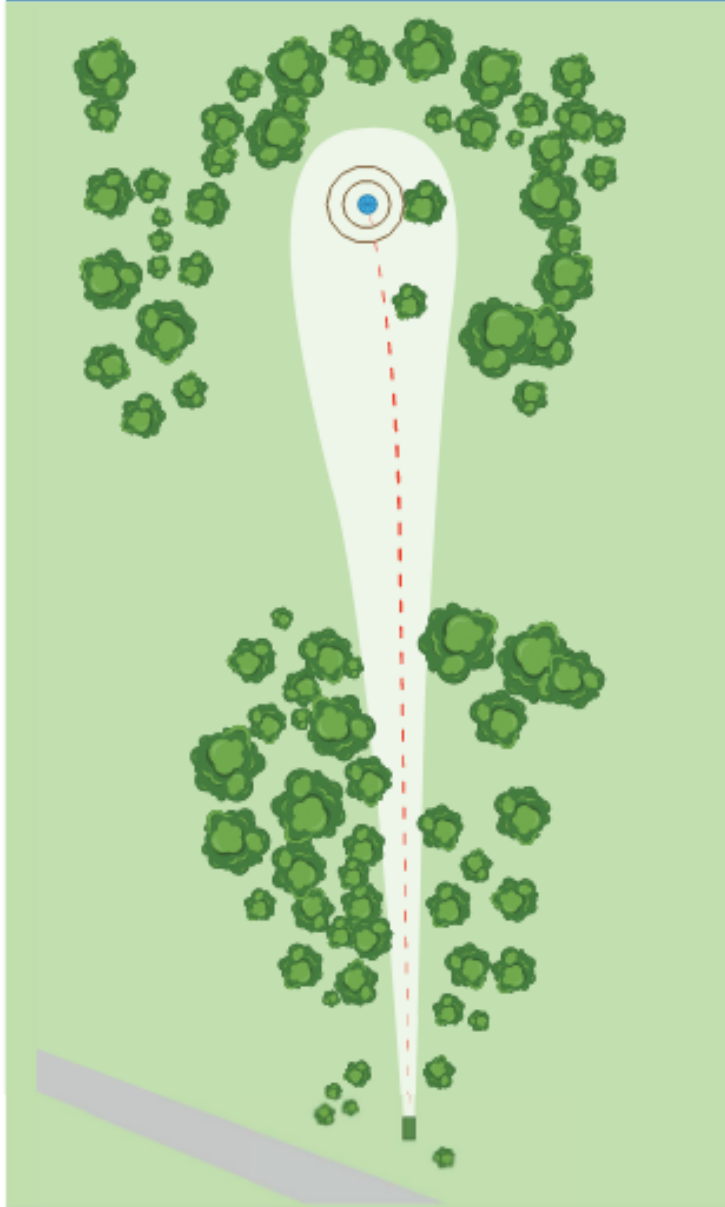

6

PAR 3
85 m

HUOMIOITAVAA

Kori on sijoitettu korotetulle alustalle.

metaplan Open 2023