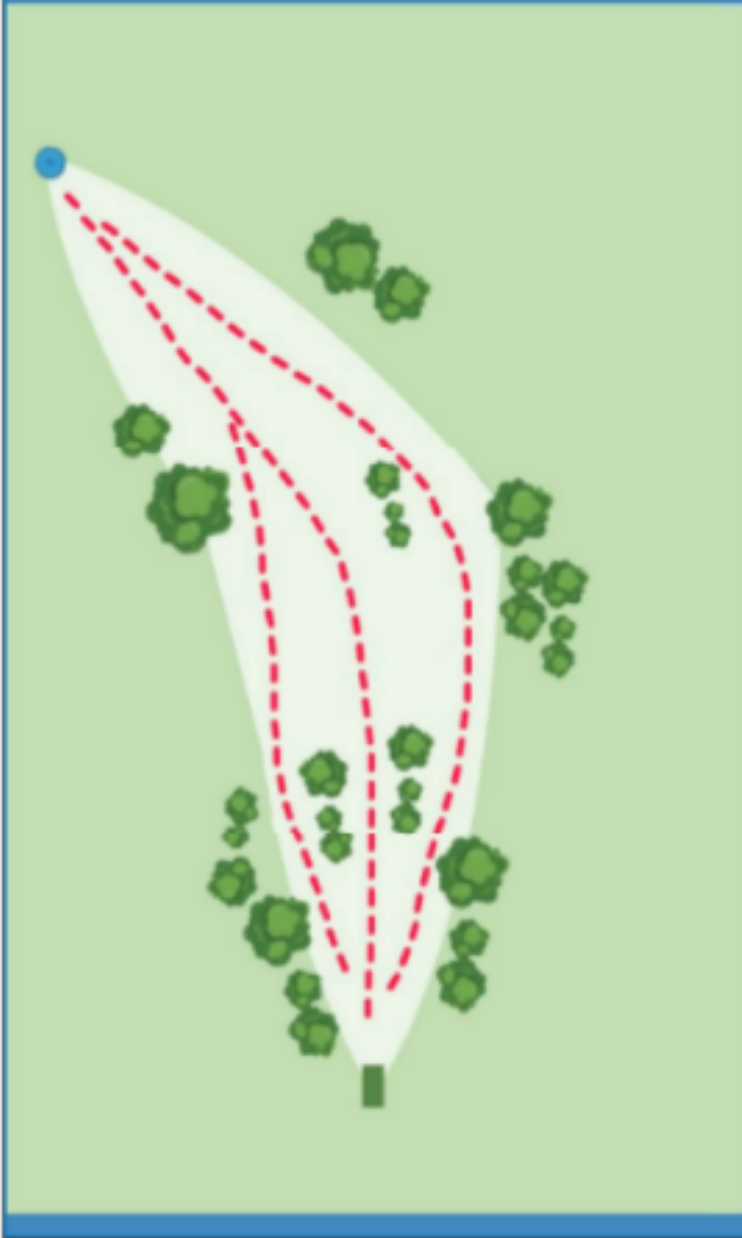

metaplan Open 2023

3

PAR 4
188 m

VÄYLÄN SÄÄNNÖT

OB: Väylän oikealla puolella on OB-alue. Mikäli heitto päättyy OB-alueelle, jatketaan kohdasta, missä kiekko on viimeksi ollut pelialueella ja tulokseen lisätään yksi rangaistusheitto.

metaplan Open 2023

4

PAR 3
112 m

HUOMIOITAVAA

Väylän puolella välissä on pudotusta
neljä metriä.

 **metaplan** **Open 2023**

5

PAR 3
117 m

VÄYLÄN SÄÄNNÖT

OB: Väylän vasemmalla puolella on OB-alue. Kori sijaitsee "saarella" OB-alueen ympäröimänä. Mikäli heitto päättyy OB-alueelle, jatketaan kohdasta, missä kiekko on viimeksi ollut pelialueella ja tulokseen lisätään yksi rangaistusheitto.

metaplan Open 2023

8

PAR 4
211 m

VÄYLÄN SÄÄNNÖT

OB: Väylää ympäröi OB-alue. Kori sijaitsee "saarella" OB-alueen ympäröimänä. Mikäli heitto päättyy OB-alueelle, jatketaan kohdasta, missä kiekko on viimeksi ollut pelialueella ja tulokseen lisätään yksi rangaistusheitto.