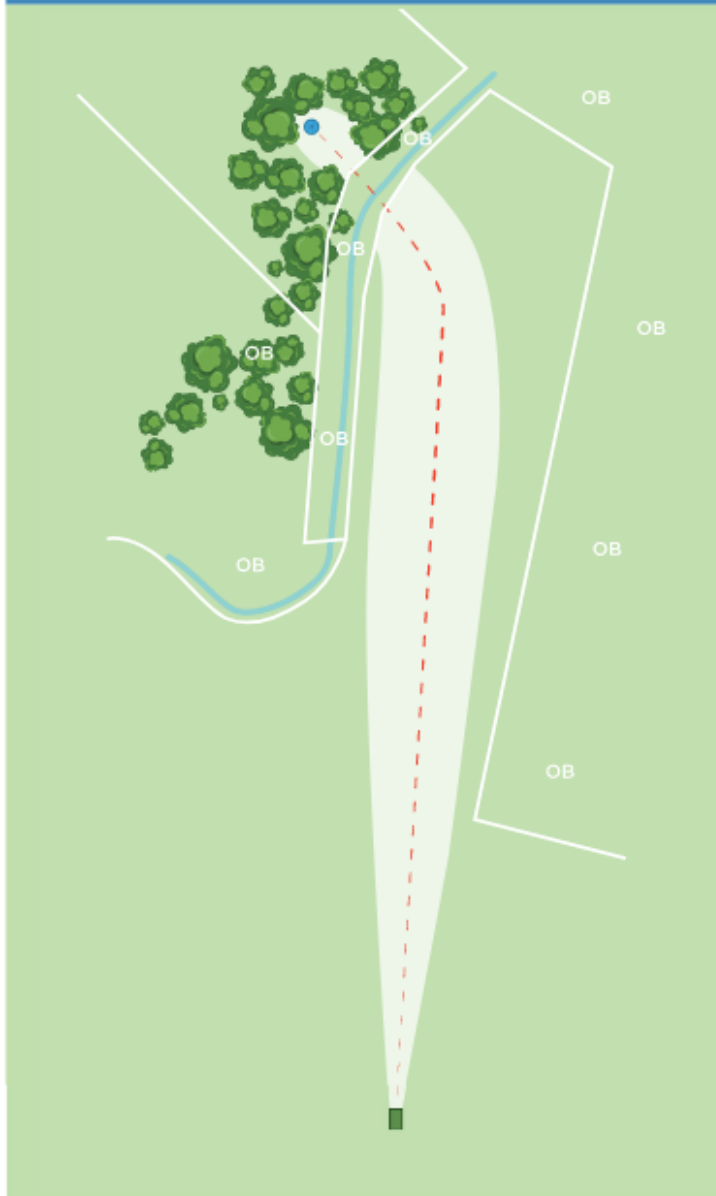

BUNCR HAZARD: Väylää ympäröi BUNCR HAZARD-alue. Kori sijaitsee "saarella" BUNCR HAZARD-alueen ympäröimänä.

Mikäli heitto päättyy BUNCR HAZARD-alueelle, jatketaan edellisestä heittopaikasta, ilman ylimääräistä rangaistusheittoa.

Mikäli heitto tämän jälkeen päättyy OB-alueelle, jatketaan kohdasta, missä kiekko on viimeksi ollut pelialueella ja tulokseen lisätään yksi rangaistusheitto.

metaplan Open 2023

FRISBEEGOLFRATA

BY PRODIGY DISC

2

PAR 3

125 m

VÄYLÄN SÄÄNNÖT

OB: Väylän oikealla ja vasemmalla puolella sekä ennen koriä on OB-alueet. Kori sijaitsee "saarella" OB-alueen ympäröimänä. Mikäli heitto päättyy OB-alueelle, jatketaan kohdasta, missä kiekko on viimeksi ollut pelialueella ja tulokseen lisätään yksi rangaistusheitto.