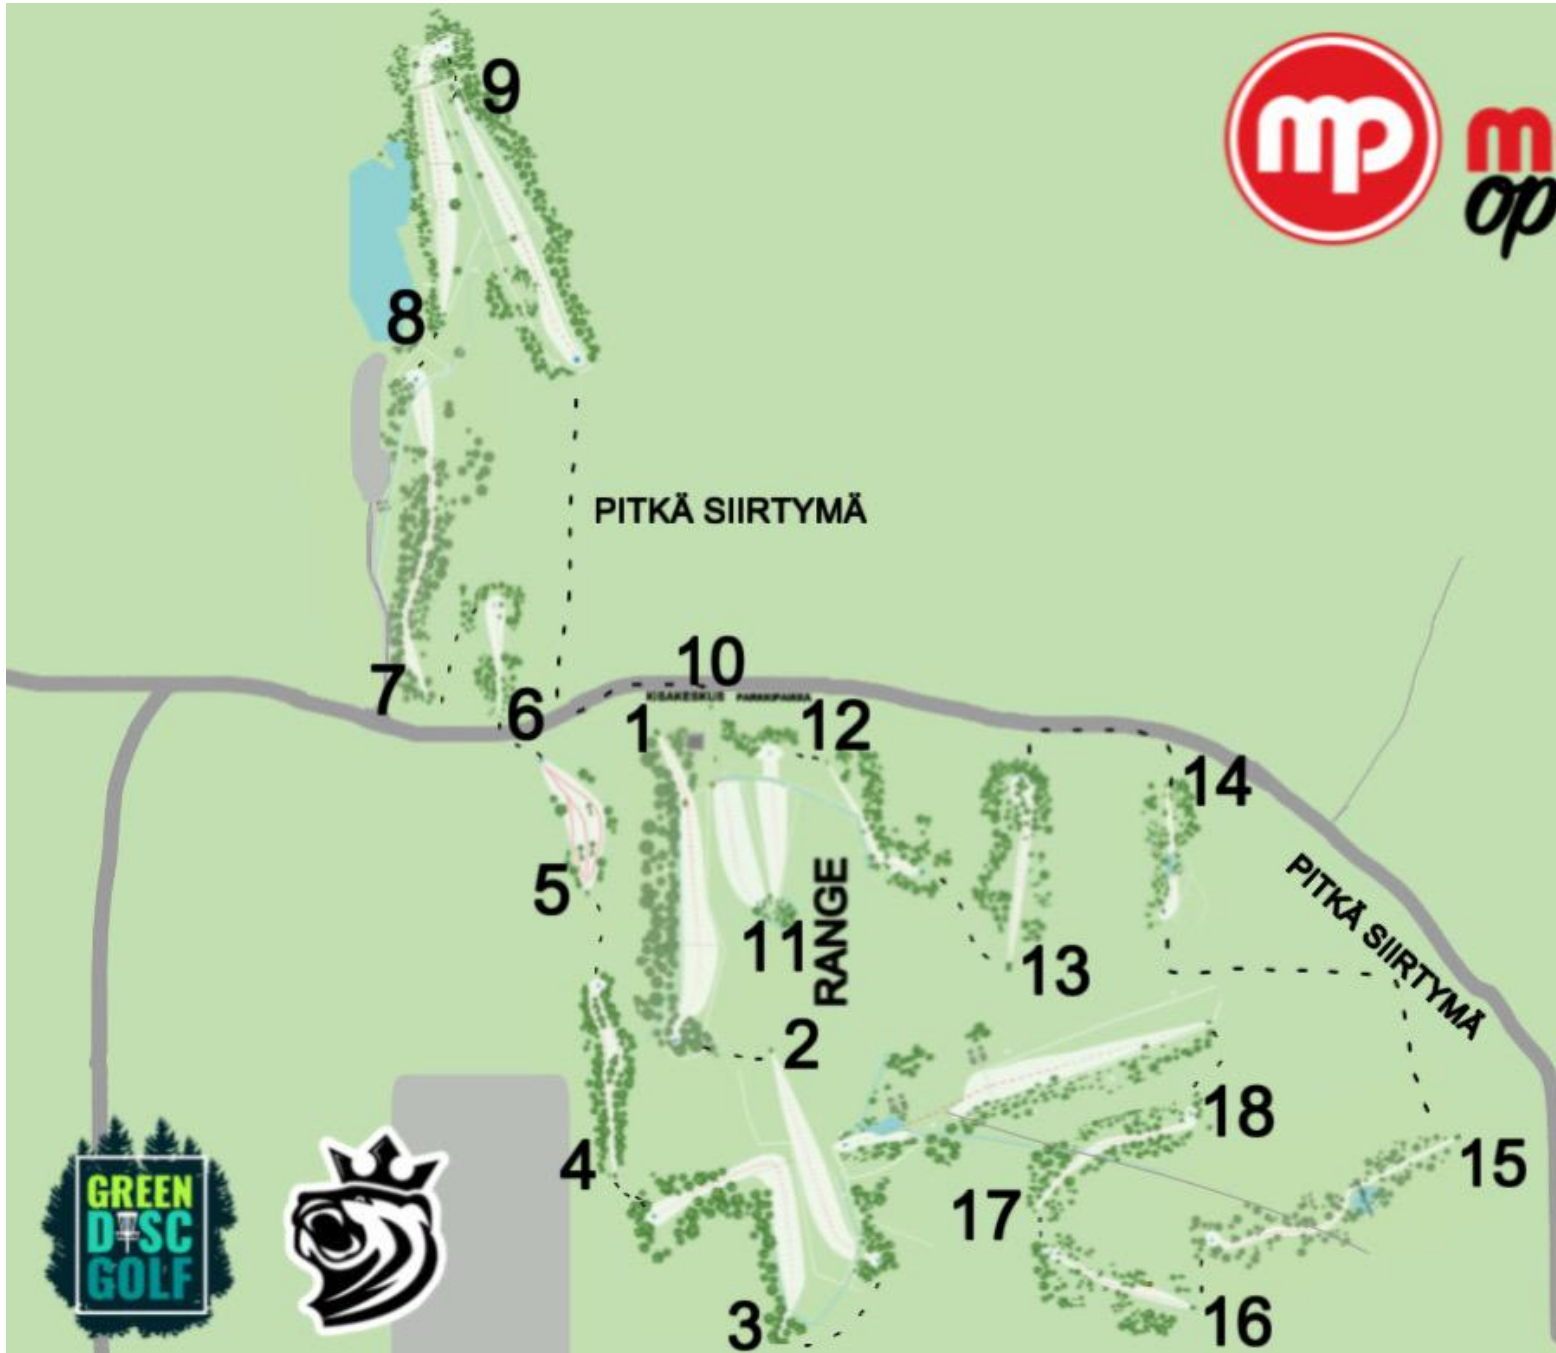

1.	PAR 4	262 m
2.	PAR 3	125 m
3.	PAR 4	188 m
4.	PAR 3	112 m
5.	PAR 3	117 m
6.	PAR 3	85 m
7.	PAR 5	246 m
8.	PAR 4	211 m
9.	PAR 4	190 m
10.	PAR 3	145 m
11.	PAR 3	122 m
12.	PAR 3	110 m
13.	PAR 4	160 m
14.	PAR 3	101 m
15.	PAR 4	167 m
16.	PAR 3	105 m
17.	PAR 3	125 m
18.	PAR 4	190 m