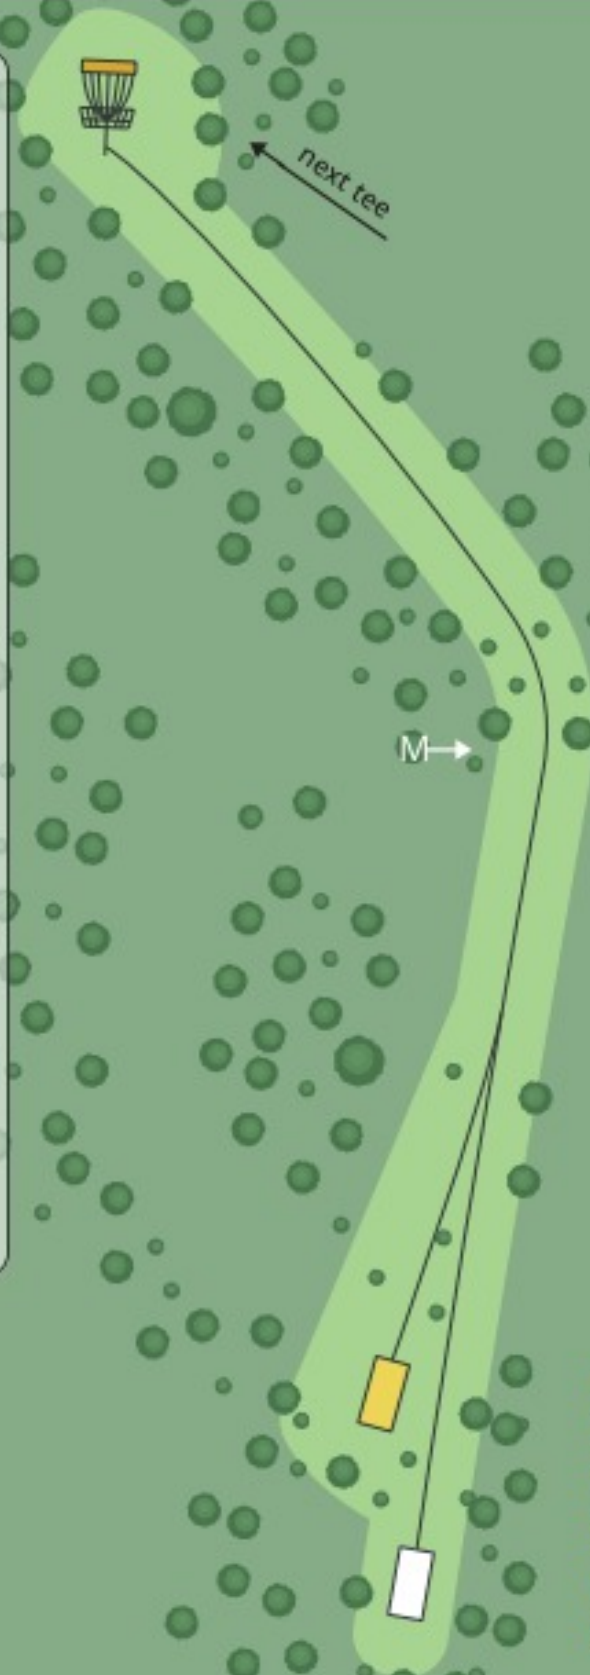

PAR 4

158 m

137 m

Mando højre om træet.
Ved misset mando, kastes
der igen fra samme
placering.

HULSPONSOR

Vintertour - Videbæk

VIDEBÆK DISC GOLF

10