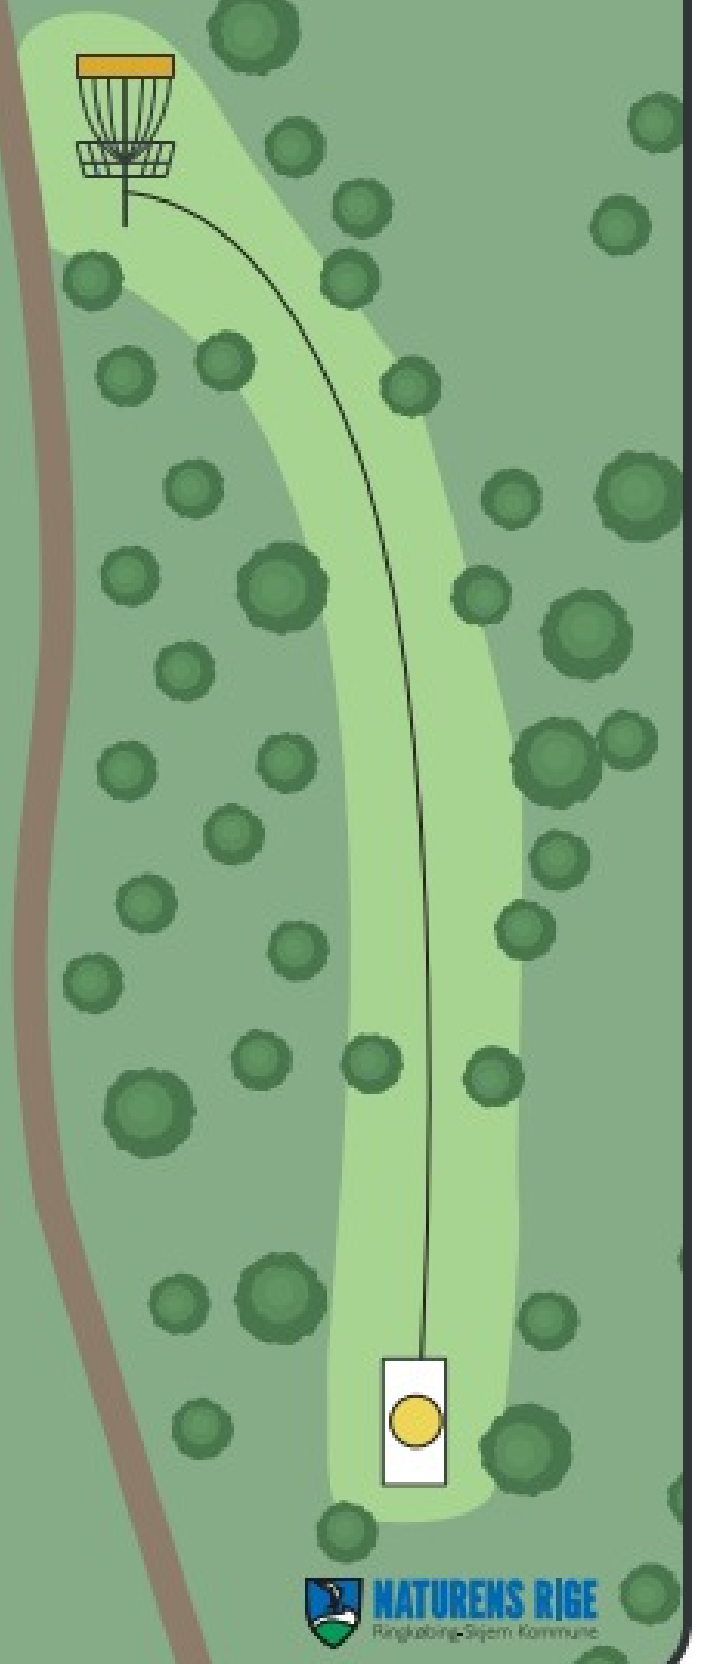

VIDEBÆK DISC GOLF

17

PAR 3

71 m

71 m

Elevation 2 m ↑

HULSPONSOR

BYGGEFIRMA ApS

Vintertour - Videbæk