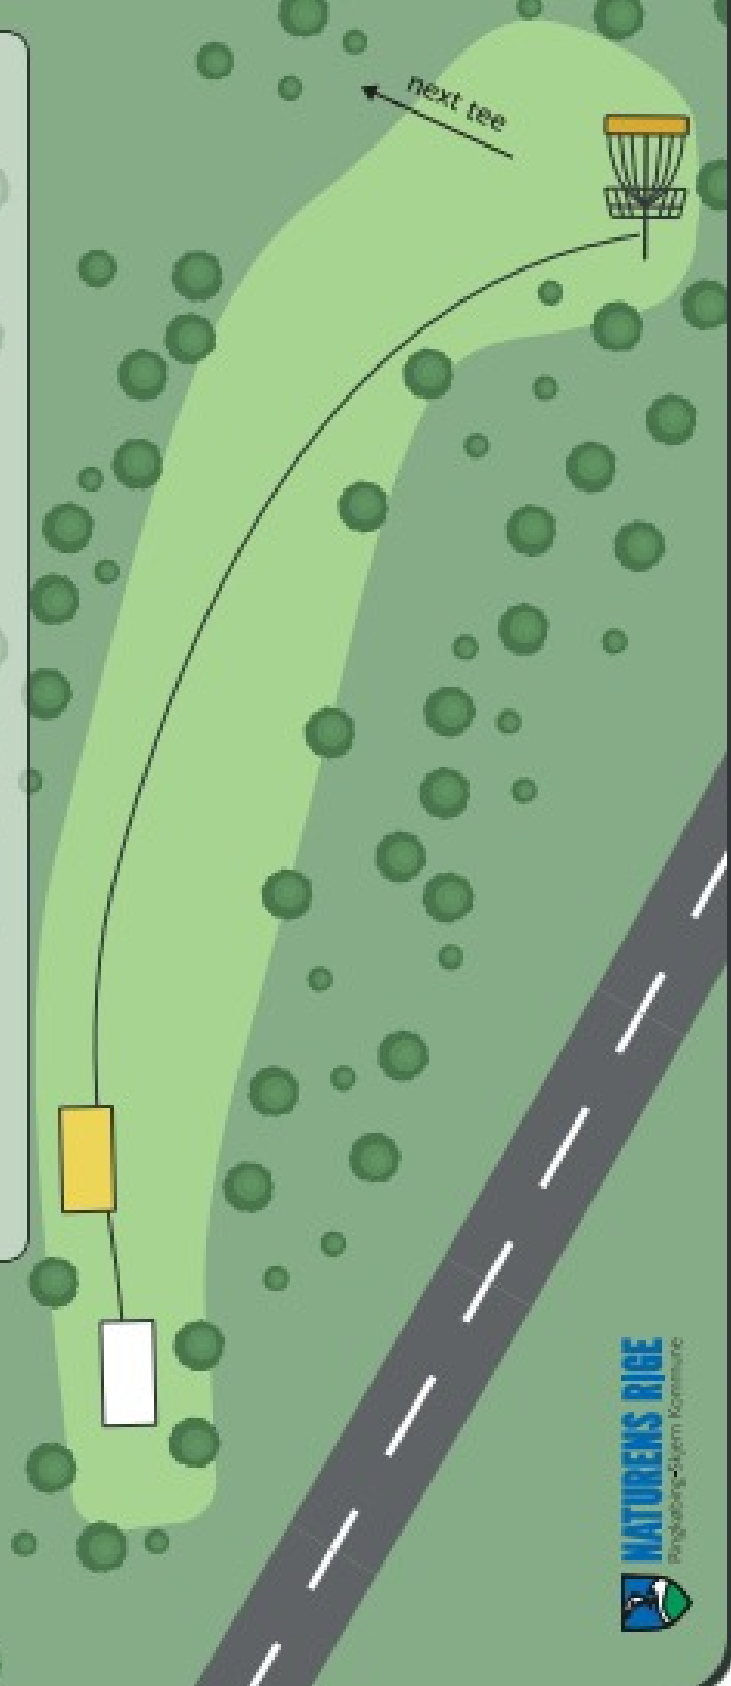

VIDEBÆK DISC GOLF

10

PAR 3

91 m

76 m

HULSPONSOR

Vintertour - Videbæk