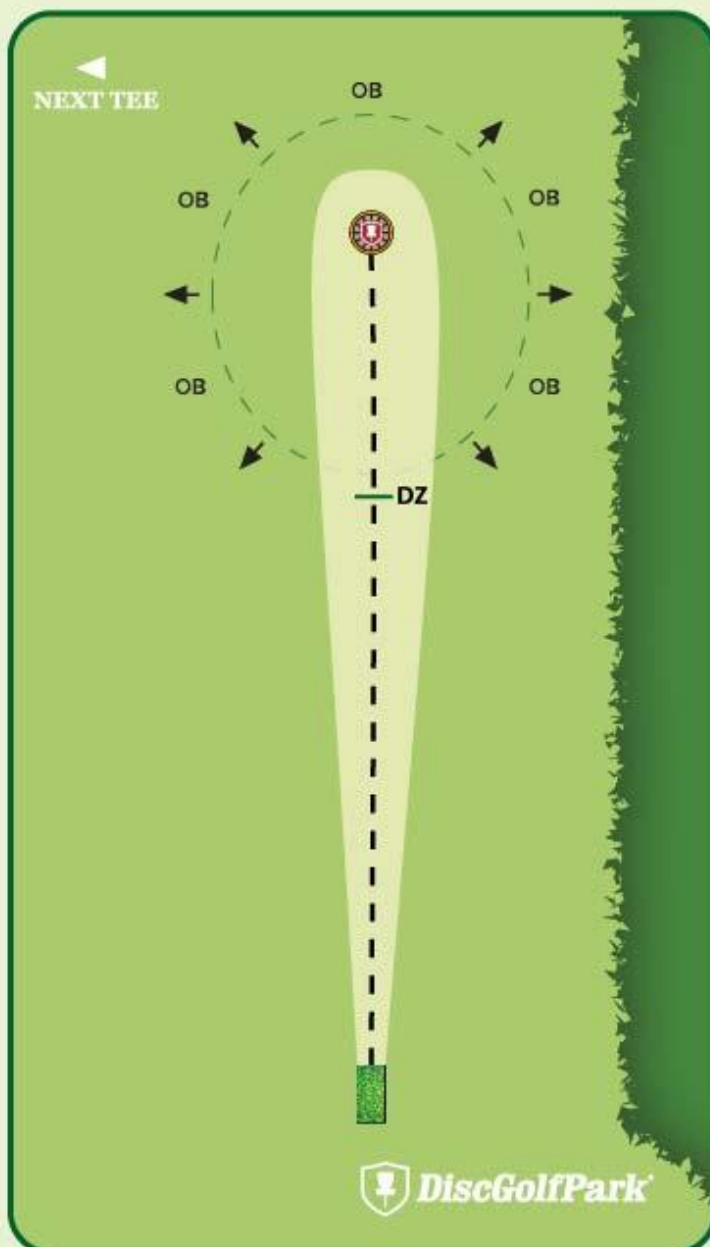

Par 3

76 m

Vand spilles som "casual water".

Pas på legende børn!

DISCIMPORT

Disc Golf Egelund DiscGolfPark®

#9

Par 3

62 m

Alle drives der ikke lander på "øen" er OB og der spilles herefter fra "dropzonen" (DZ). Herefter spilles det efter normale OB-regler.

DISCIMPORT

Efter hul 9, gå lags højre side bag ved kurven. Hen til hul 9a.