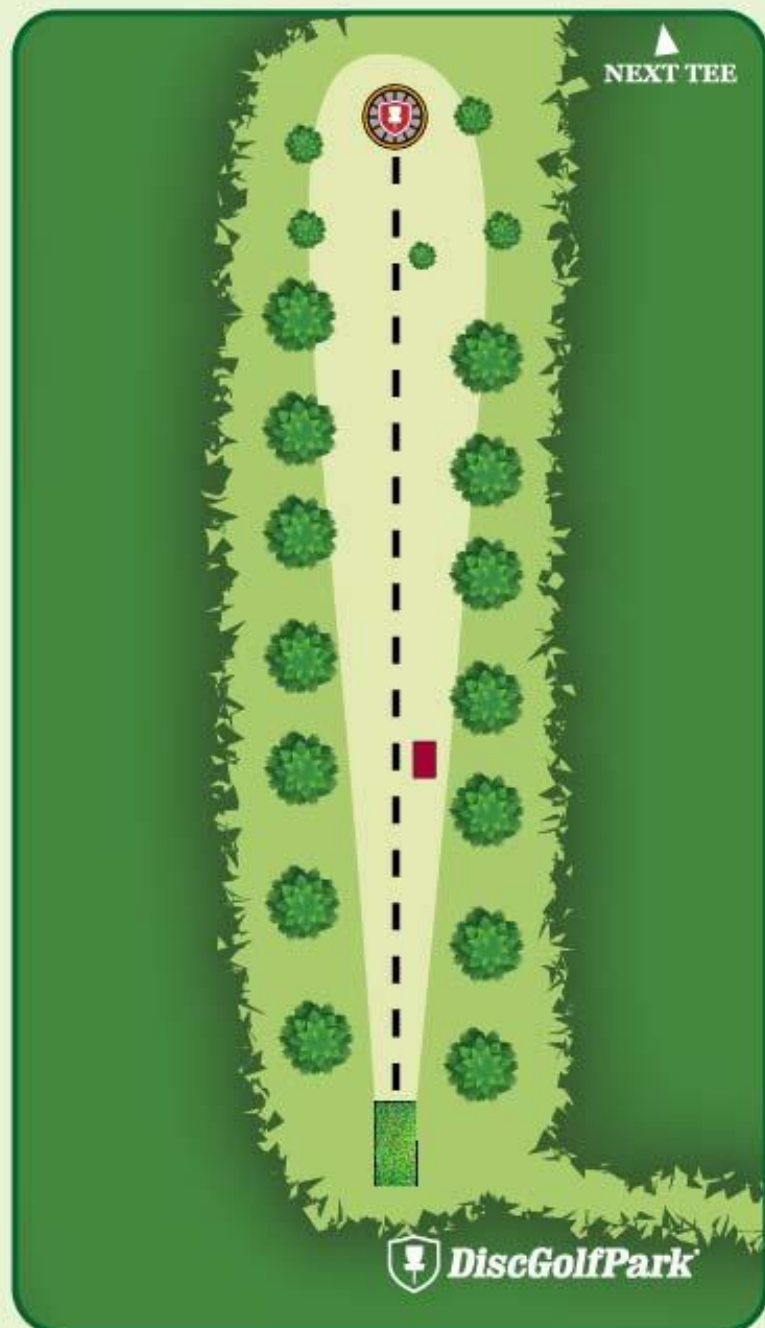

DISCIMPORT

Disc Golf Egelund DiscGolfPark®

Par 3

67 m
50 m

Pas på legende børn!

DISCIMPORT

Disc Golf Egelund DiscGolfPark®

#8

Par 3

76 m

Vand spilles som "casual water".

Pas på legende børn!

DISCIMPORT

Disc Golf Egelund DiscGolfPark®

#9

Par 3