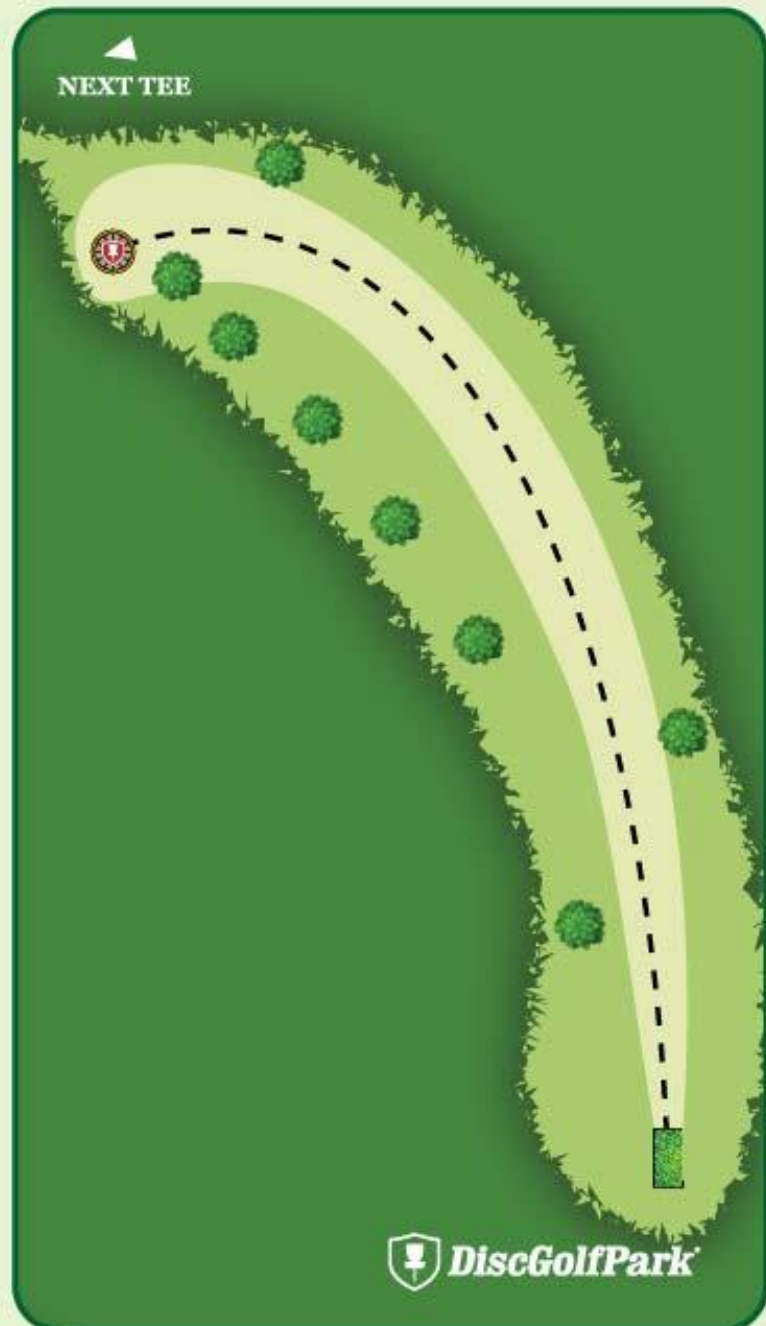

Disc Golf Egelund DiscGolfPark®

#8

Par 3

76 m

Vand spilles som "casual water".

Pas på legende børn!

DISCIMPORT