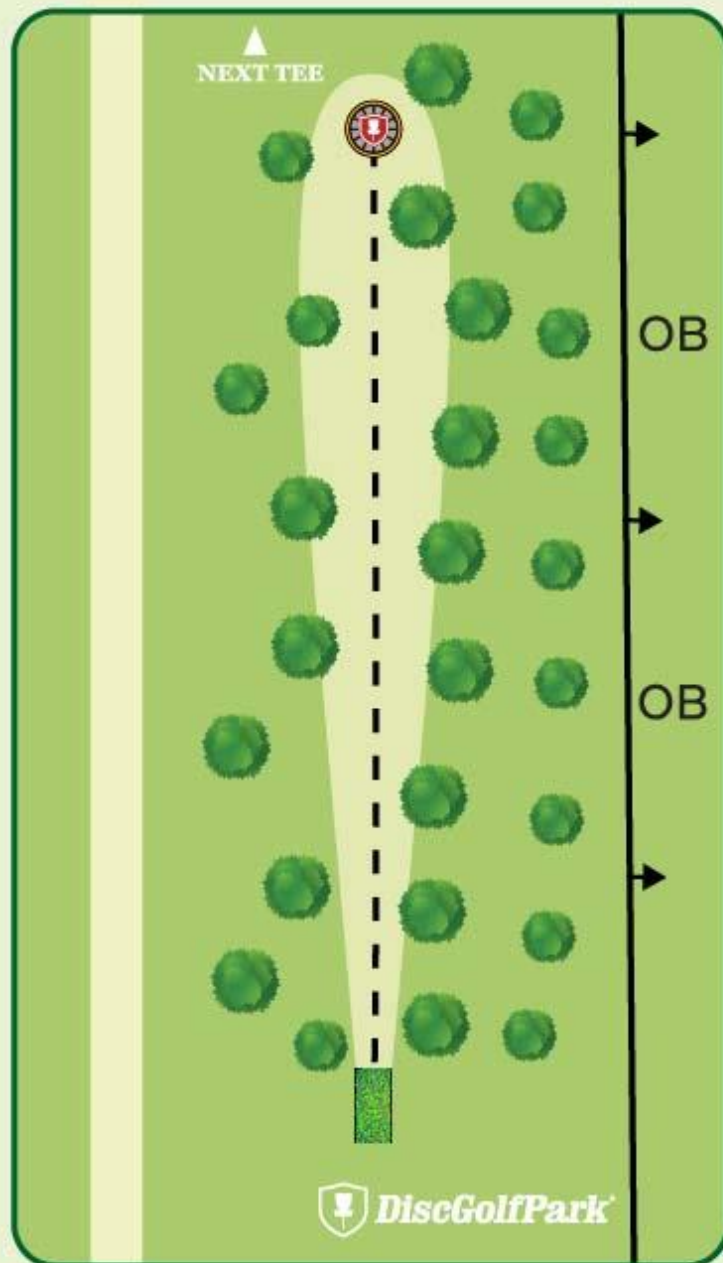

Disc Golf Egelund DiscGolfPark®

1

Par 3

58 m

Mandatory mellem de to træer.

Pas på legende børn!

DISCIMPORT

HUL 1A. 70M.

PAR 3

Disc Golf Egelund DiscGolfPark®

#2

Par 3

61 m

Pas på legende børn!

DISCIMPORT

Ob: der er OB på fodboldbanen. Ryger du OB, kaster du dit næste kast, derfra hvor discen røg ud.

Disc Golf Egelund DiscGolfPark®

#3

Par 4

104 m

Vand spilles som "casual water".

Pas på legende børn!

DISCIMPORT

Efter hul 3. skal i ned til sø hullet. Gå forbi hul 5 tee, og gå herefter til højre.

Disc Golf Egelund DiscGolfPark®

#4

Par 3

70 m
52 m

Vandet er OB.

Pas på legende børn!

Sponsoreret af Familien
Egelund

DISCIMPORT