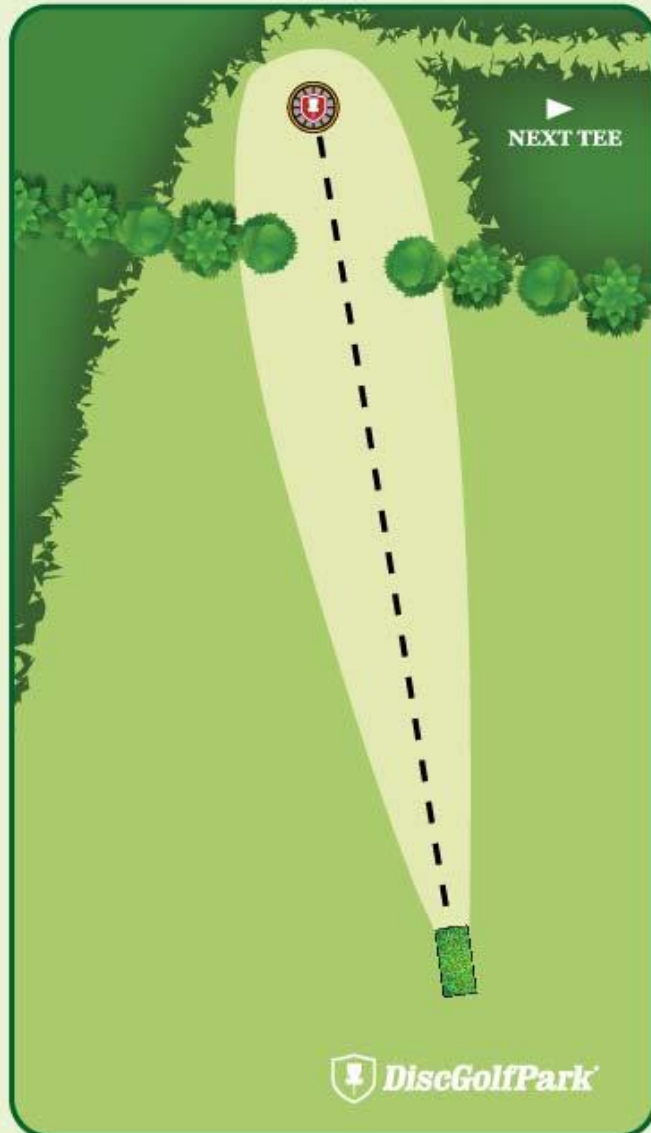

Send en spotter frem og se om der er fri langs grusstien. Og hold øje med hvor disc,ene lander.

Følg pilene hen til hul 9B.

OBS: gå ikke ud på fodboldbanen før der er fri.

HUL 9B. 113 M.

PAR 3

Send en spotter frem, der søger for der ikke kommer nogen gående ud på hullet fra hul 9a.

Disc Golf Egelund DiscGolfPark®

#10

Par 4

162 m

Pas på legende børn!

DISCIMPORT

Send en spotter ud og se hvor kastene lander.

Obs: råb fore, skulle i lade i træerne til venstre og højre på vej ind mod kurven.

Disc Golf Egelund DiscGolfPark®

#11

Par 3

67 m

Pas på legende børn!

DISCIMPORT

Der er Mando højre om skiltet. Det vil sige at man ikke må spille op langs hul 13 Fairway /tee.

Disc Golf Egelund DiscGolfPark®