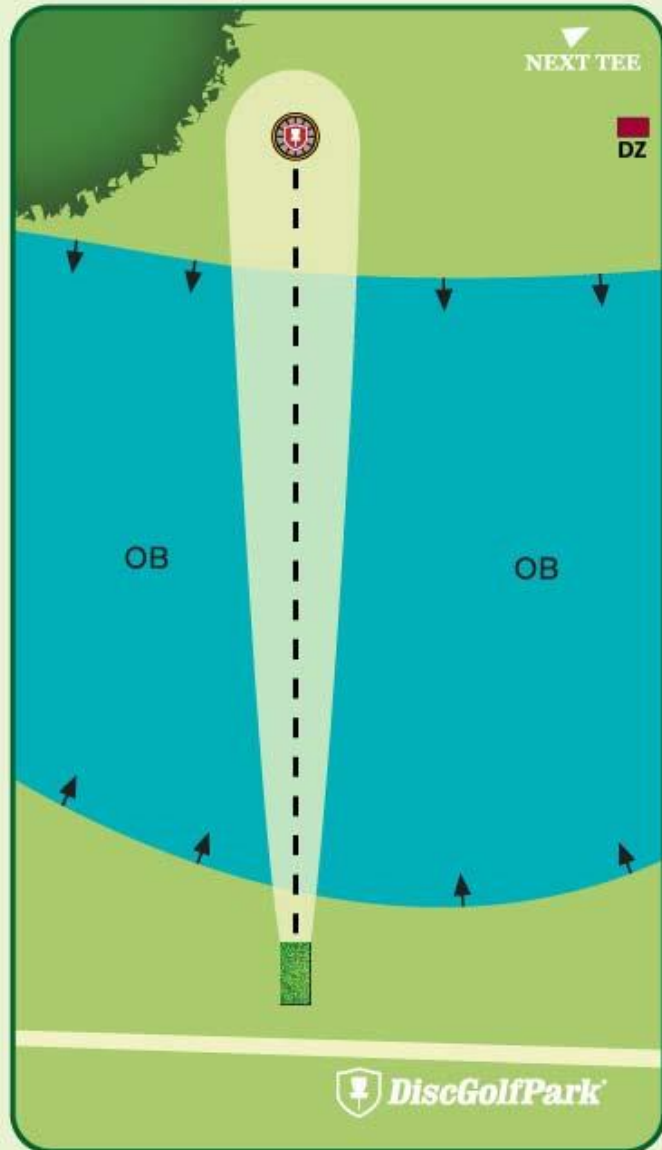

Disc Golf Egelund DiscGolfPark®

#3

Par 4

104 m

Vand spilles som "casual water".

Pas på legende børn!

DISCIMPORT

Efter hul 3. skal i ned til sø hullet. Gå forbi hul 5 tee, og gå herefter til højre.

Disc Golf Egelund DiscGolfPark®

#4

Par 3

70 m
52 m

Vandet er OB.

Pas på legende børn!

Sponsoreret af Familien
Egelund

DISCIMPORT

OBS: OB Stien bag ved kurven er også OB. Så går du for langt er du OB og får et straffkast. Kaster dit næste kast Inden for stien, hvor discen gik ud.

Disc Golf Egelund DiscGolfPark®

#5

Par 3

55 m
49 m

Stien er OB.