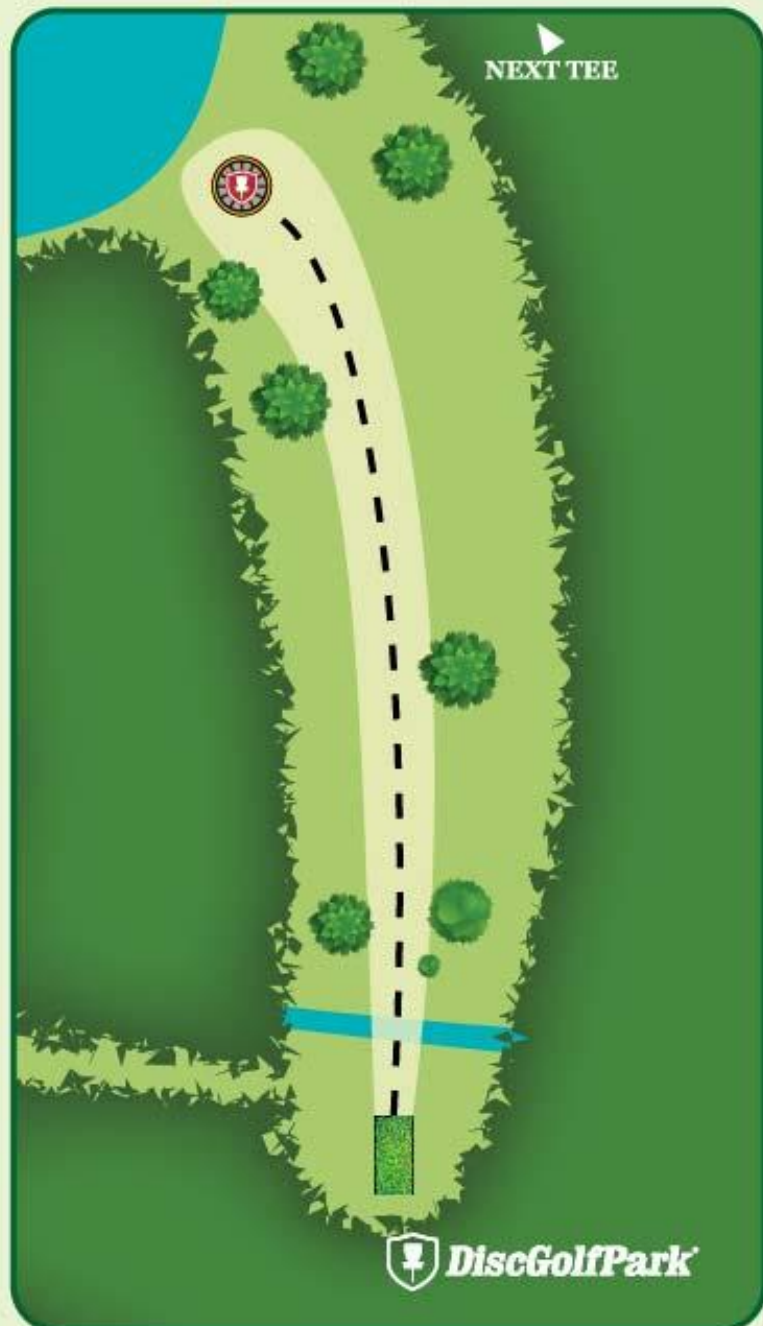

Pas på legende børn!

DISCIMPORT

Disc Golf Egelund DiscGolfPark®

#6

Par 3

63 m

Vand spilles som "casual water".
OB på stien og forbi.

Pas på legende børn!

DISCIMPORT

Disc Golf Egelund DiscGolfPark®

Par 3

67 m
50 m

Pas på legende børn!

DISCIMPORT

Disc Golf Egelund DiscGolfPark®

#8