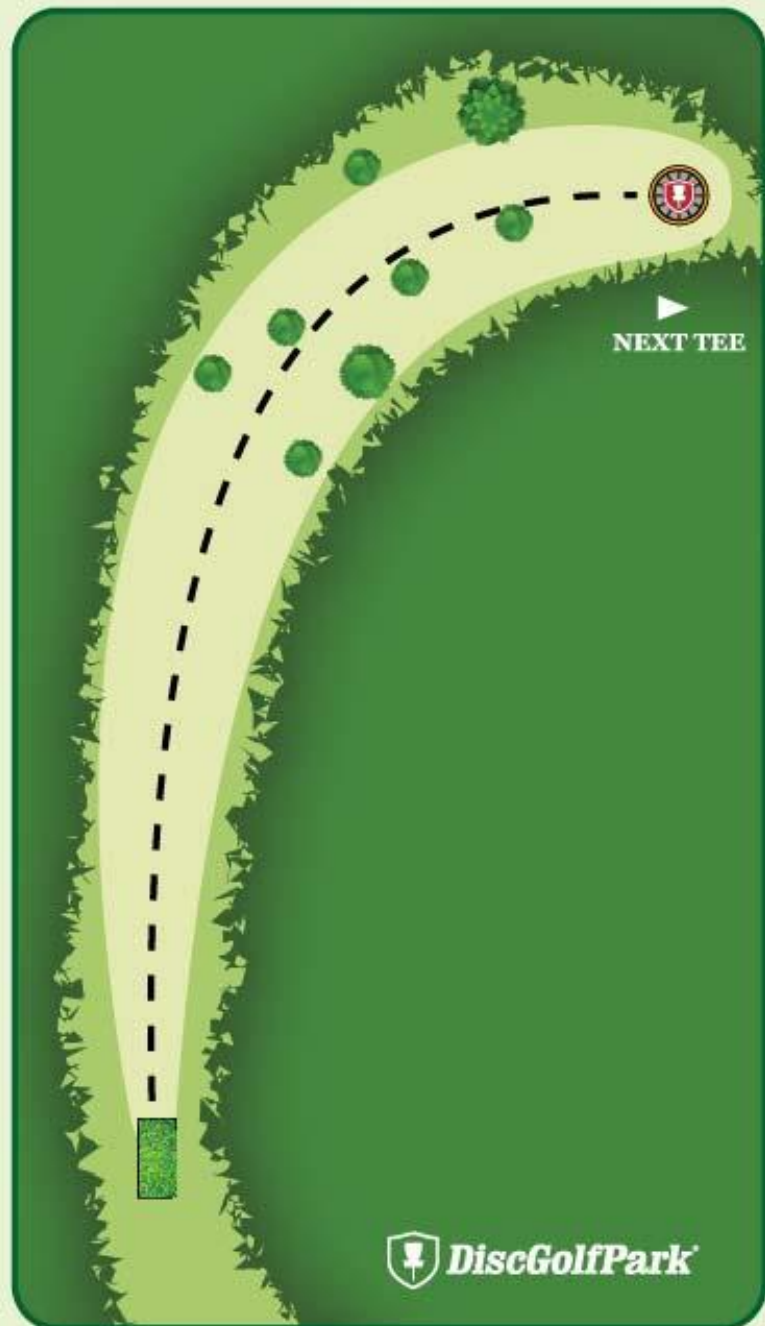

Disc Golf Egelund DiscGolfPark®

#11

Par 3

67 m

Pas på legende børn!

DISCIMPORT

Der er Mando højre om skiltet. Det vil sige at man ikke må spille op langs hul 13 Fairway /tee.

Disc Golf Egelund DiscGolfPark®

#12

Par 3

37 m

Pas på legende børn!

DISCIMPORT

 DiscGolfPark®

Disc Golf Egelund DiscGolfPark®

#13

Par 4

110 m

Pas på legende børn!

DISCIMPORT

 **DiscGolfPark**

Disc Golf Egelund DiscGolfPark®

#14

Par 4