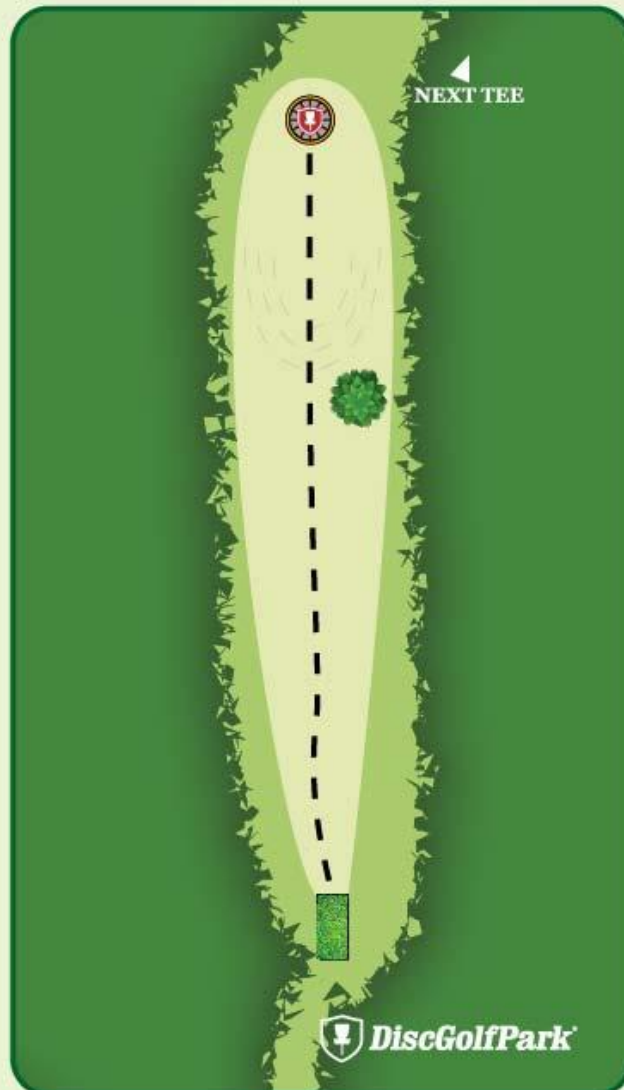

Disc Golf Egelund DiscGolfPark®

#10

Par 4

162 m

Pas på legende børn!

DISCIMPORT

Send en spotter ud og se hvor kastene lander.

Obs: råb fore, skulle i lade i træerne til venstre og højre på vej ind mod kurven.

Disc Golf Egelund DiscGolfPark®

#11

Par 3

67 m

Pas på legende børn!

DISCIMPORT

Der er Mando højre om skiltet. Det vil sige at man ikke må spille op langs hul 13 Fairway /tee.

Disc Golf Egelund DiscGolfPark®

#12

Par 3

37 m

Pas på legende børn!

DISCIMPORT

 DiscGolfPark®

Disc Golf Egelund DiscGolfPark®

#13

Par 4

110 m

Pas på legende børn!

DISCIMPORT

 **DiscGolfPark**

Disc Golf Egelund DiscGolfPark®

#14

Par 4