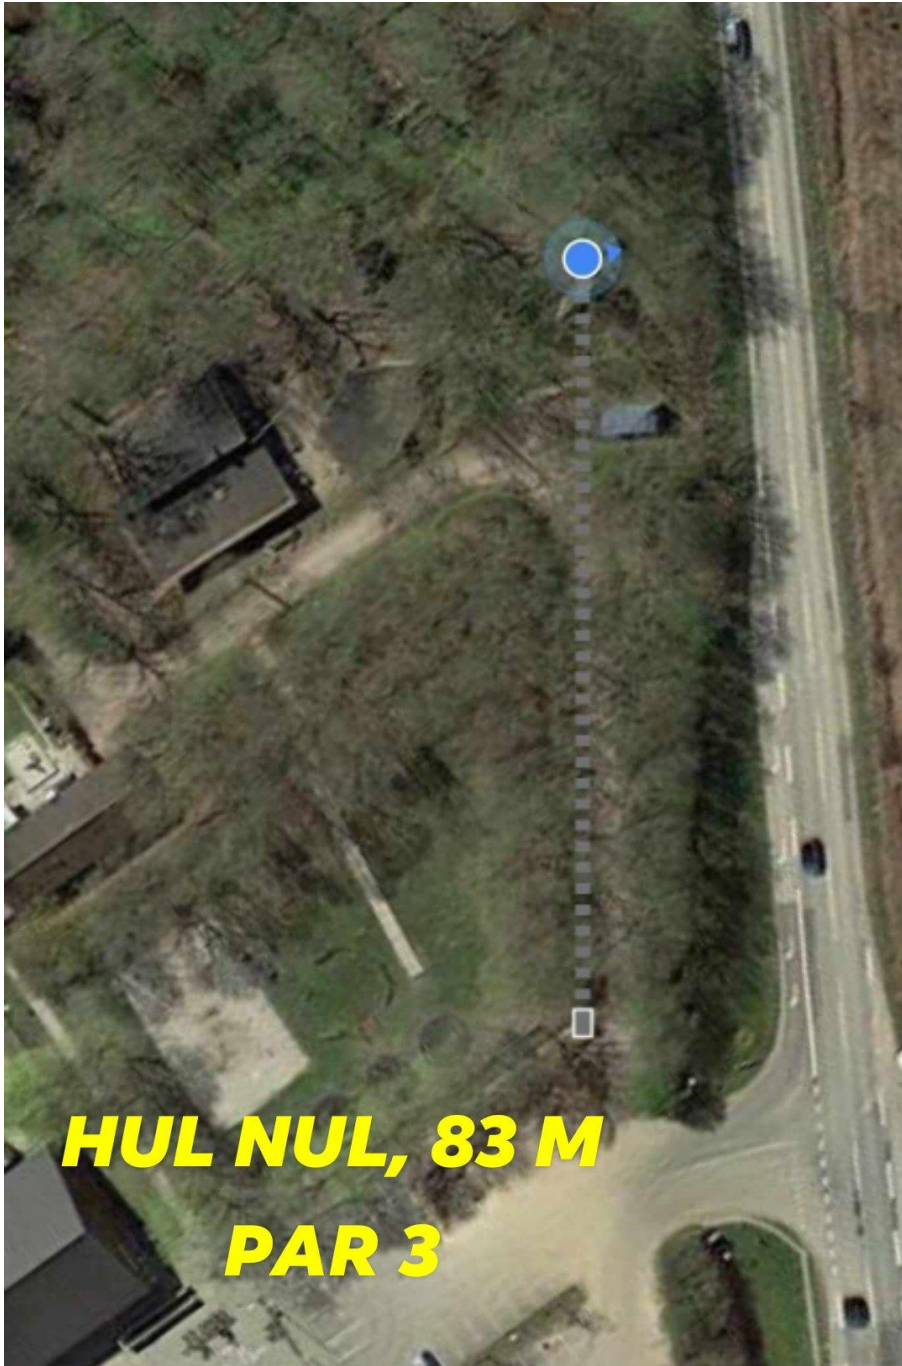

OBS send en spotter ud for enden ned før kurven. Hold øje med der er frit til kast. Og hvor discen lander.

OB: på højreside er der OB langs hegnet, så kastes der ud over hegnet er du OB, og du kaster dit næste kast derfra hvor discen røg ud.