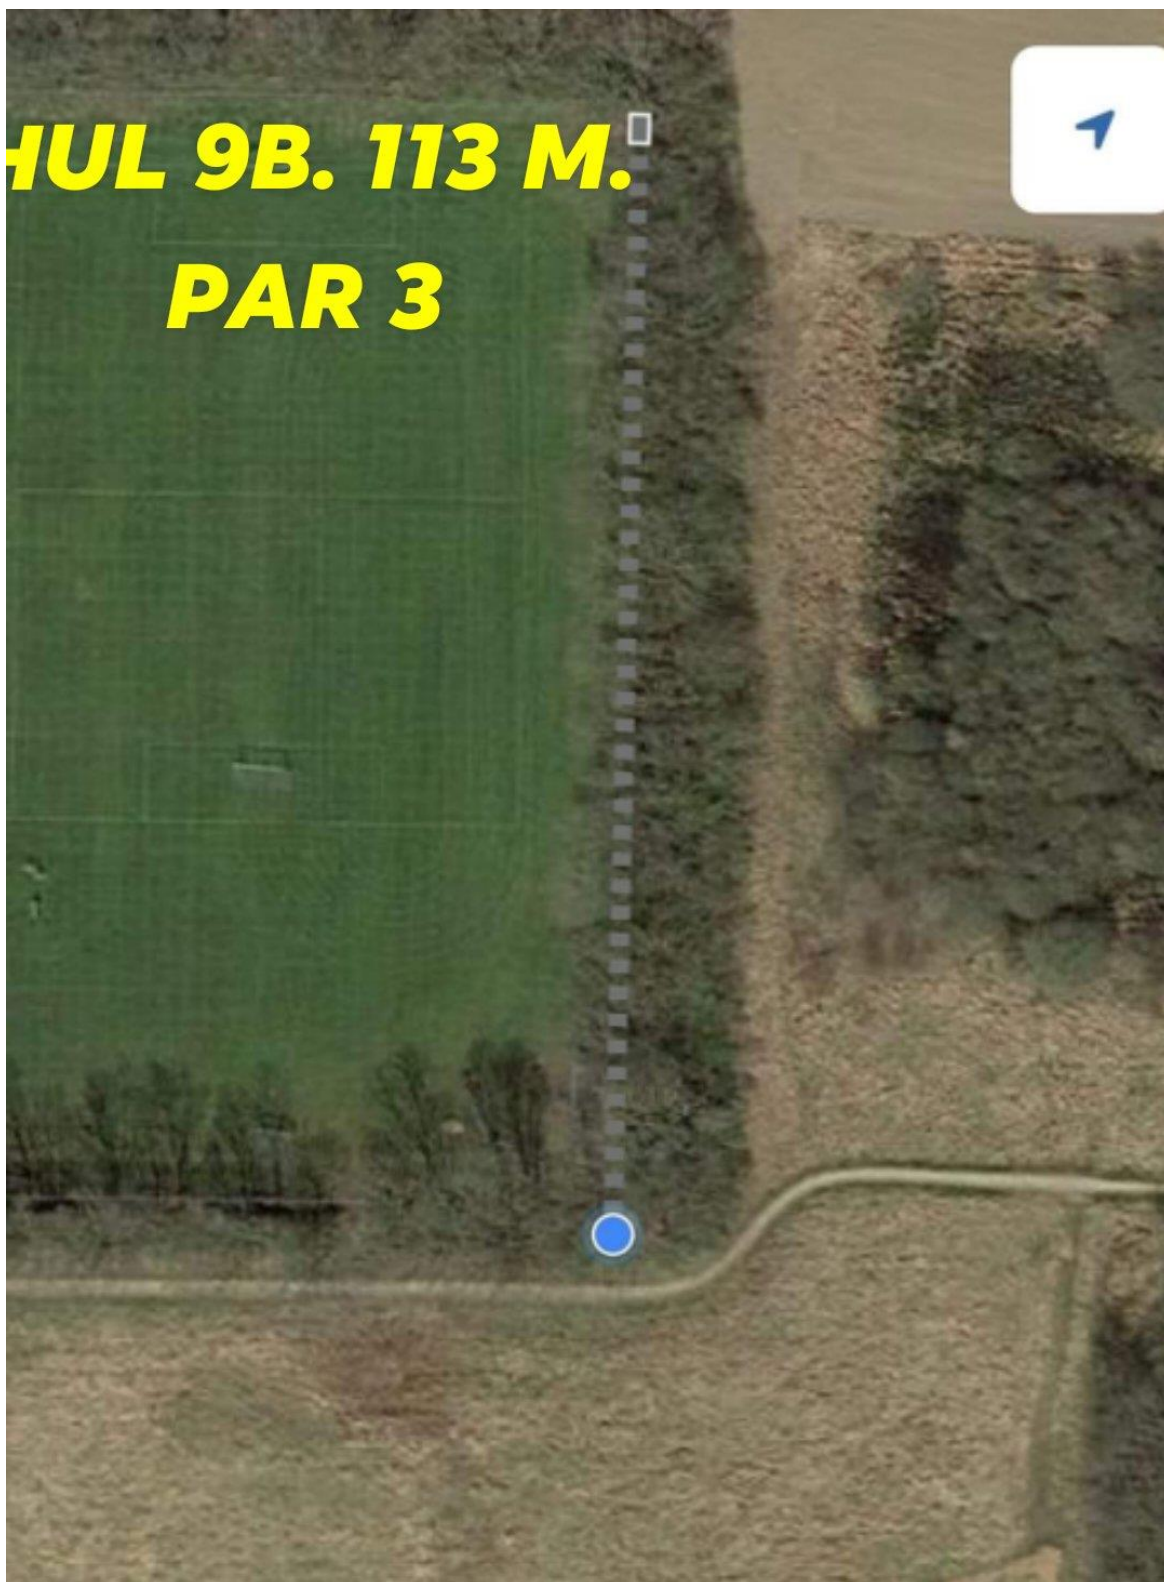

HUL 9B. 113 M.

PAR 3

Send en spotter frem, der søger for der ikke kommer nogen gående ud på hullet fra hul 9a.