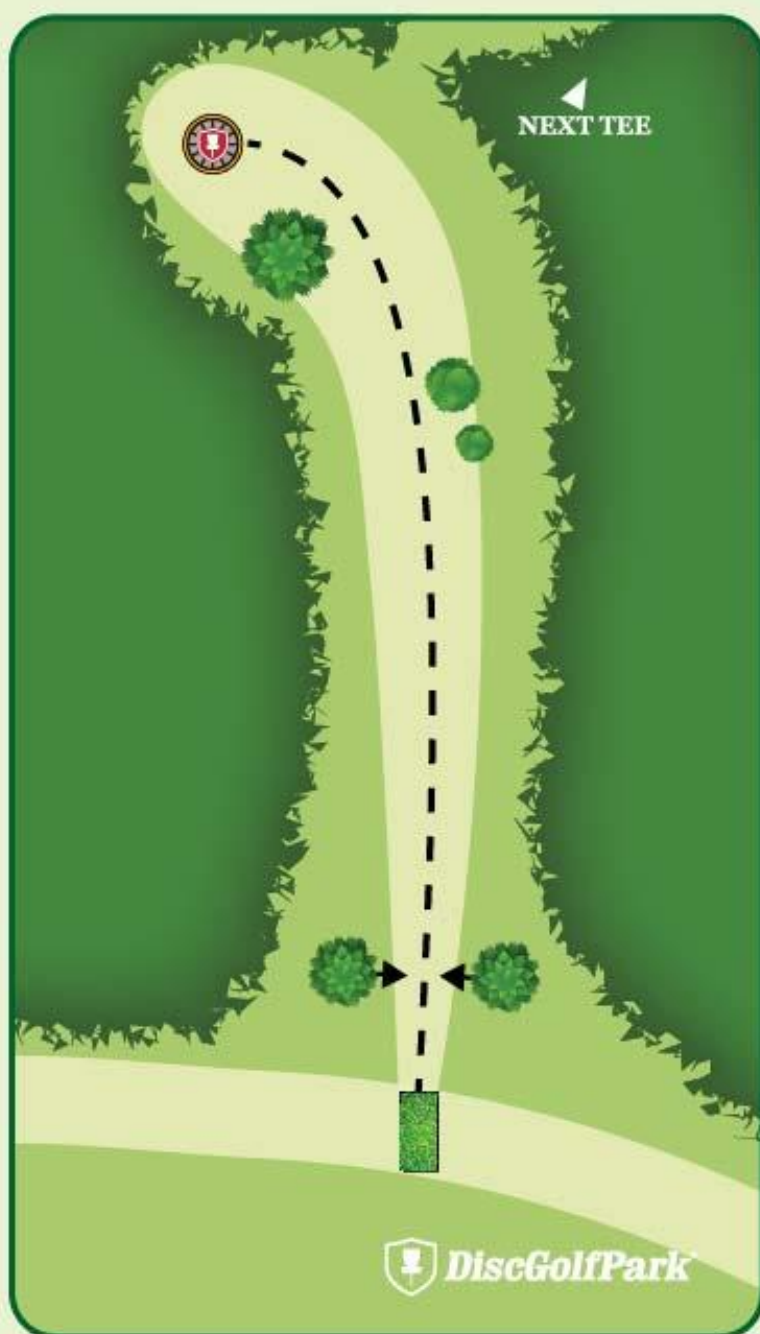

Efter runde 2 er det muligt at købe en øl eller en vand til en flad 10 kr seddel.

OBS send en spotter ud for enden ned før kurven. Hold øje med der er frit til kast. Og hvor discen lander.

OB: på højreside er der OB langs hegnet, så kastes der ud over hegnet er du OB, og du kaster dit næste kast derfra hvor discen røg ud.

Disc Golf Egelund DiscGolfPark®

1

Par 3

58 m

Mandatory mellem de to træer.

Pas på legende børn!

DISCIMPORT

HUL 1A. 70M.

PAR 3

Disc Golf Egelund DiscGolfPark®

#2

Par 3

61 m

Pas på legende børn!

DISCIMPORT

Ob: der er OB på fodboldbanen. Ryger du OB, kaster du dit næste kast, derfra hvor discen røg ud.