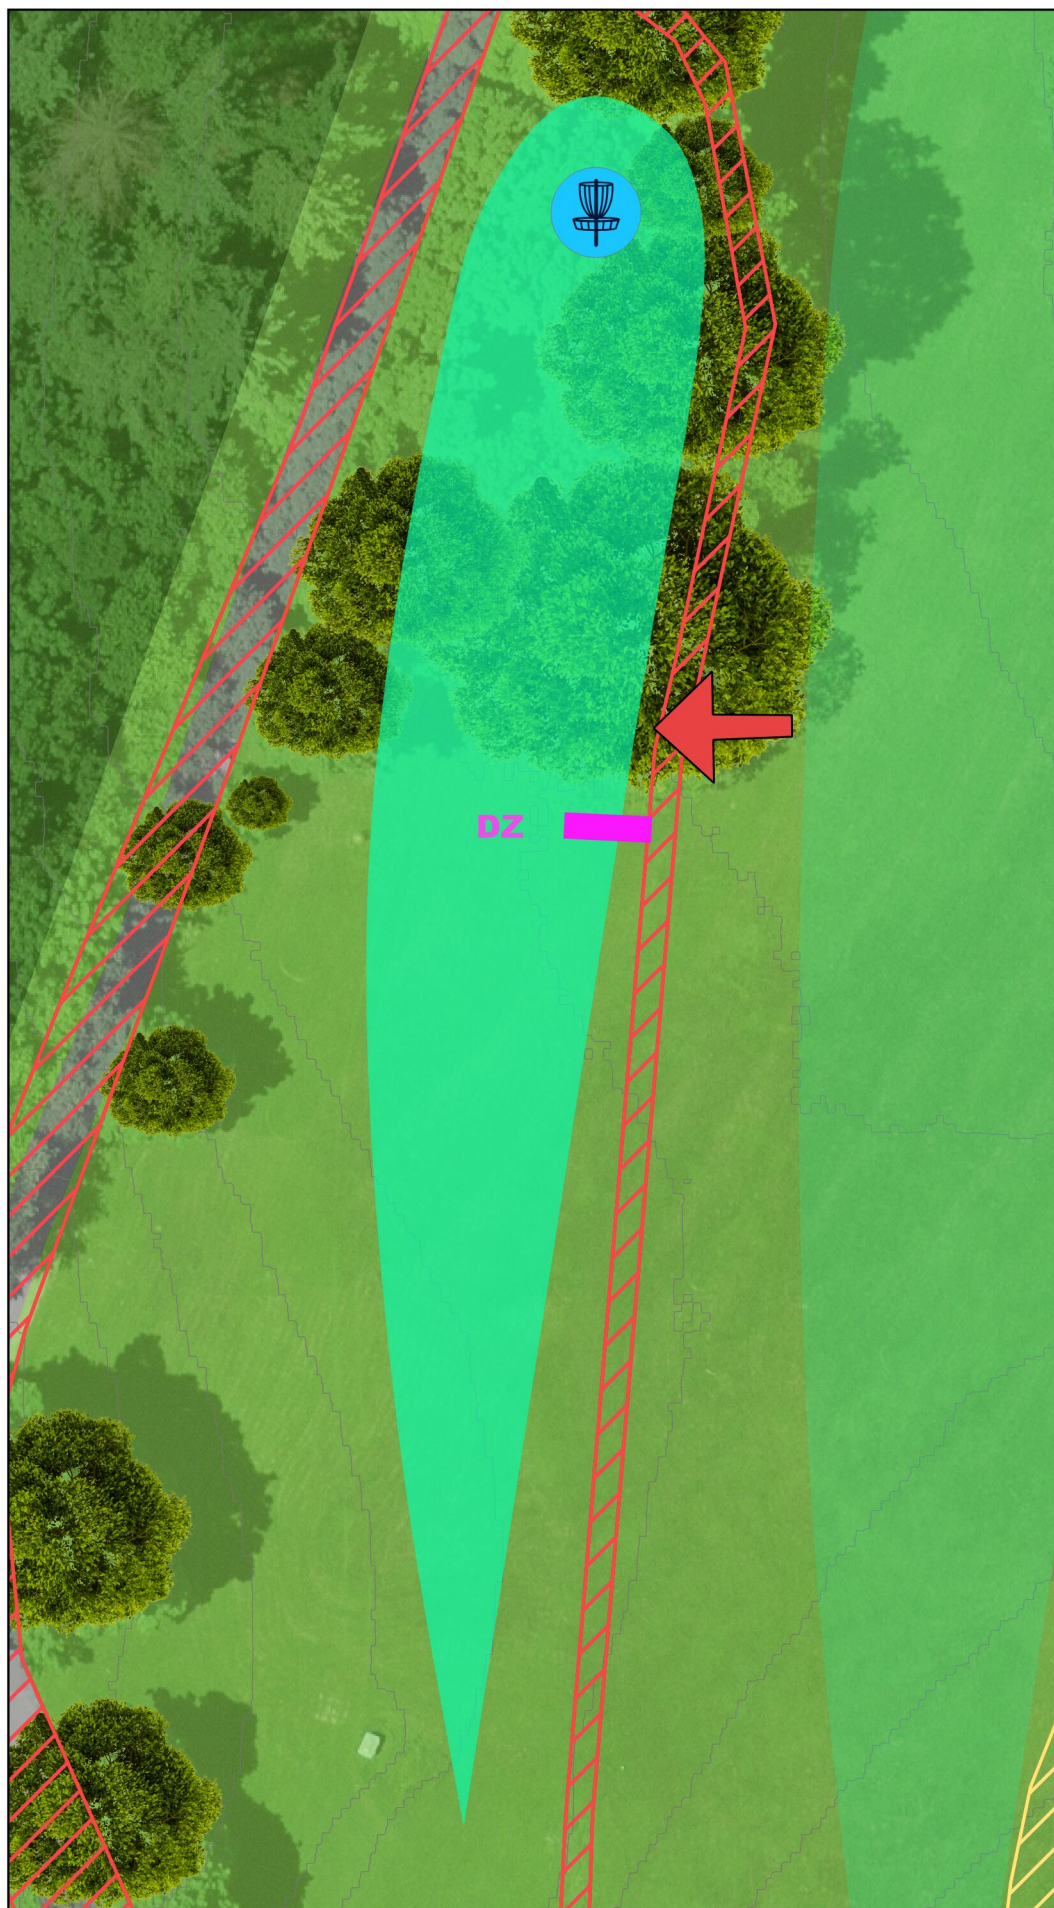

- Korb
- Mandatory
- DZ - Dropzone
- OB - Out-Of-Bounds
- Hazard