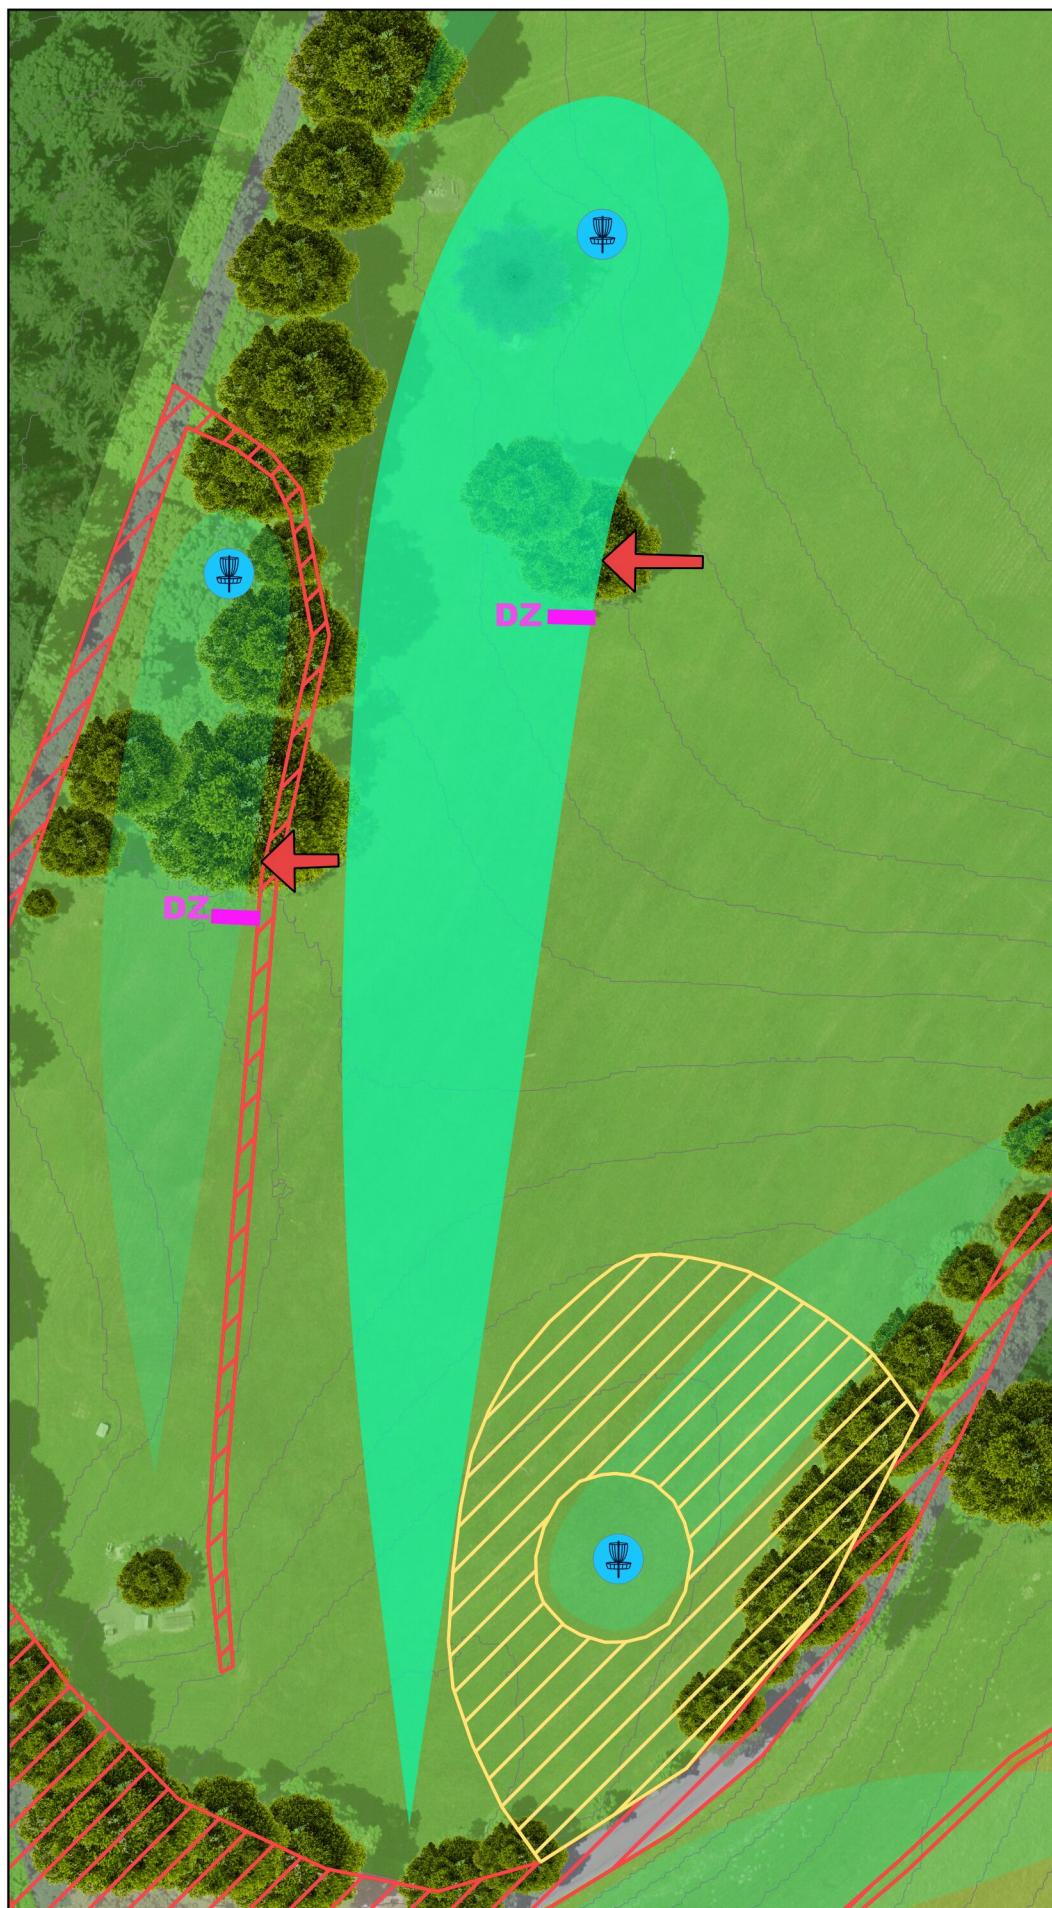

Par 5

231m

Zaun rechts und darüber OB, Weg links und darüber OB, OB-Linie lang markiert

OB im Fairway markiert durch OB-Linien. Keine Dropzones. Es wird von da weiterspielt, wo die Scheibe letztmals Safe war.

Bern Open - Gurten Bern

Bahn 14

Par 4

162m

Mandatory links umspielen (Mando links gilt nur für Bahn 13).

Würfe, die Mando-Linie ganz/teilweise queren, gehen mit +1 Strafwurf zur Dropzone

OB-Linie links markiert, Weg links OB

Hazard Bahn 5 safe

Spotten bei Brätlistelle

-  Korb
-  Mandatory
-  DZ - Dropzone
-  OB - Out-Of-Bounds
-  Hazard

Bern Open - Gurten Bern

Bahn 15

Par 3

114m

-  Korb
-  Mandatory
-  DZ - Dropzone
-  OB - Out-Of-Bounds
-  Hazard

Bern Open - Gurten Bern

Bahn 16

Par 3

87m

**Mandatory-Baum
rechts umspielen.**

**Würfe, die Mando-
Linie ganz/teilweise
queren, gehen mit
+1 Strafwurf zur
Dropzone.**

**Weg links und
darüber OB, OB-
Linie rechts
markiert, Kiesplatz,
Weg lang und
darüber OB**