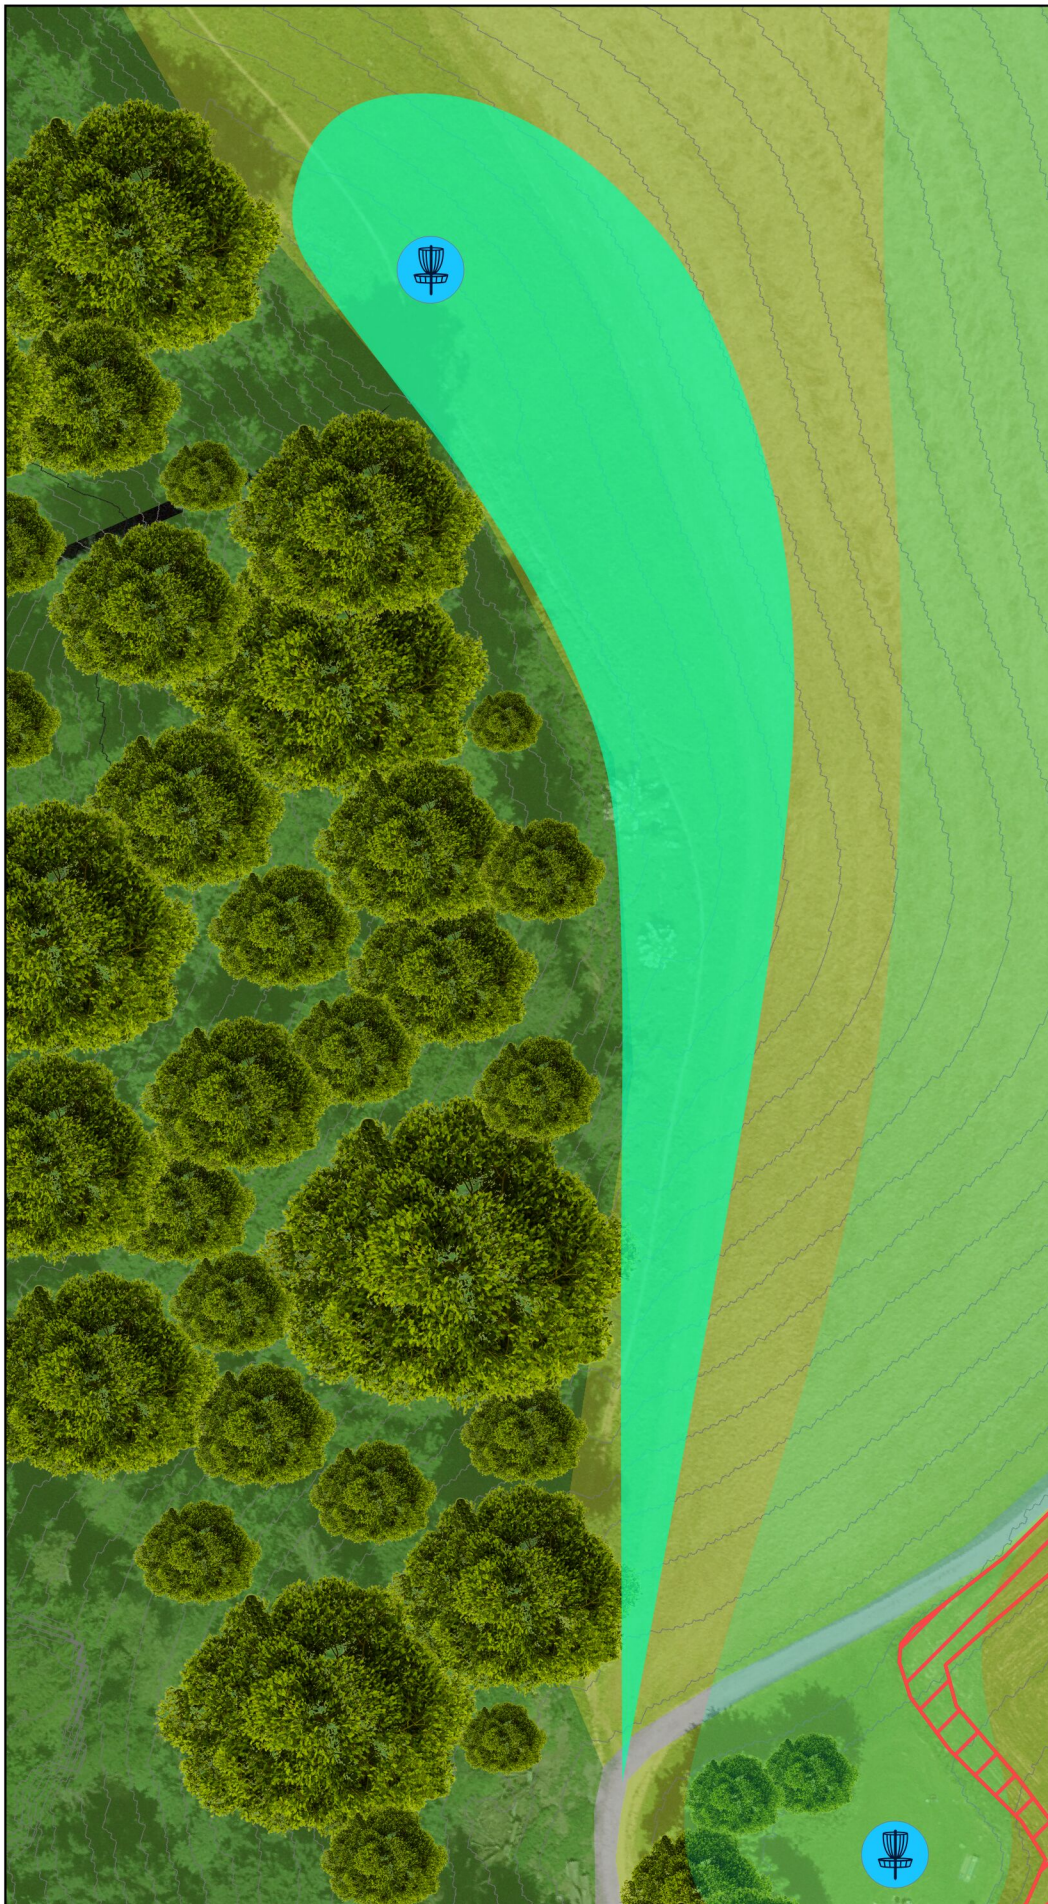

Par 5

231m

Zaun rechts und darüber OB, Weg links und darüber OB, OB-Linie lang markiert

OB im Fairway markiert durch OB-Linien. Keine Dropzones. Es wird von da weiterspielt, wo die Scheibe letztmals Safe war.

Bern Open - Gurten Bern

Bahn 10

Par 4

263m

**Weg links OB,
Acker links und
lang OB**

**Rechts kein OB.
Wenn unklar ist ob
die Scheibe
gefunden werden
kann, von Tee
Provisional werfen**

Spotten!

-  Korb
-  Mandatory
-  DZ - Dropzone
-  OB - Out-Of-Bounds
-  Hazard

Bern Open - Gurten Bern

Bahn 11

Par 3

117m

Spotten!

-  Korb
-  Mandatory
-  DZ - Dropzone
-  OB - Out-Of-Bounds
-  Hazard

Bern Open - Gurten Bern

Bahn 12

Par 3

84m

**Gepflästere
Bereiche und Wege
lang und darüber
OB**

-  Korb
-  Mandatory
-  DZ - Dropzone
-  OB - Out-Of-Bounds
-  Hazard

Bern Open - Gurten Bern

Bahn 13

Par 3

90m