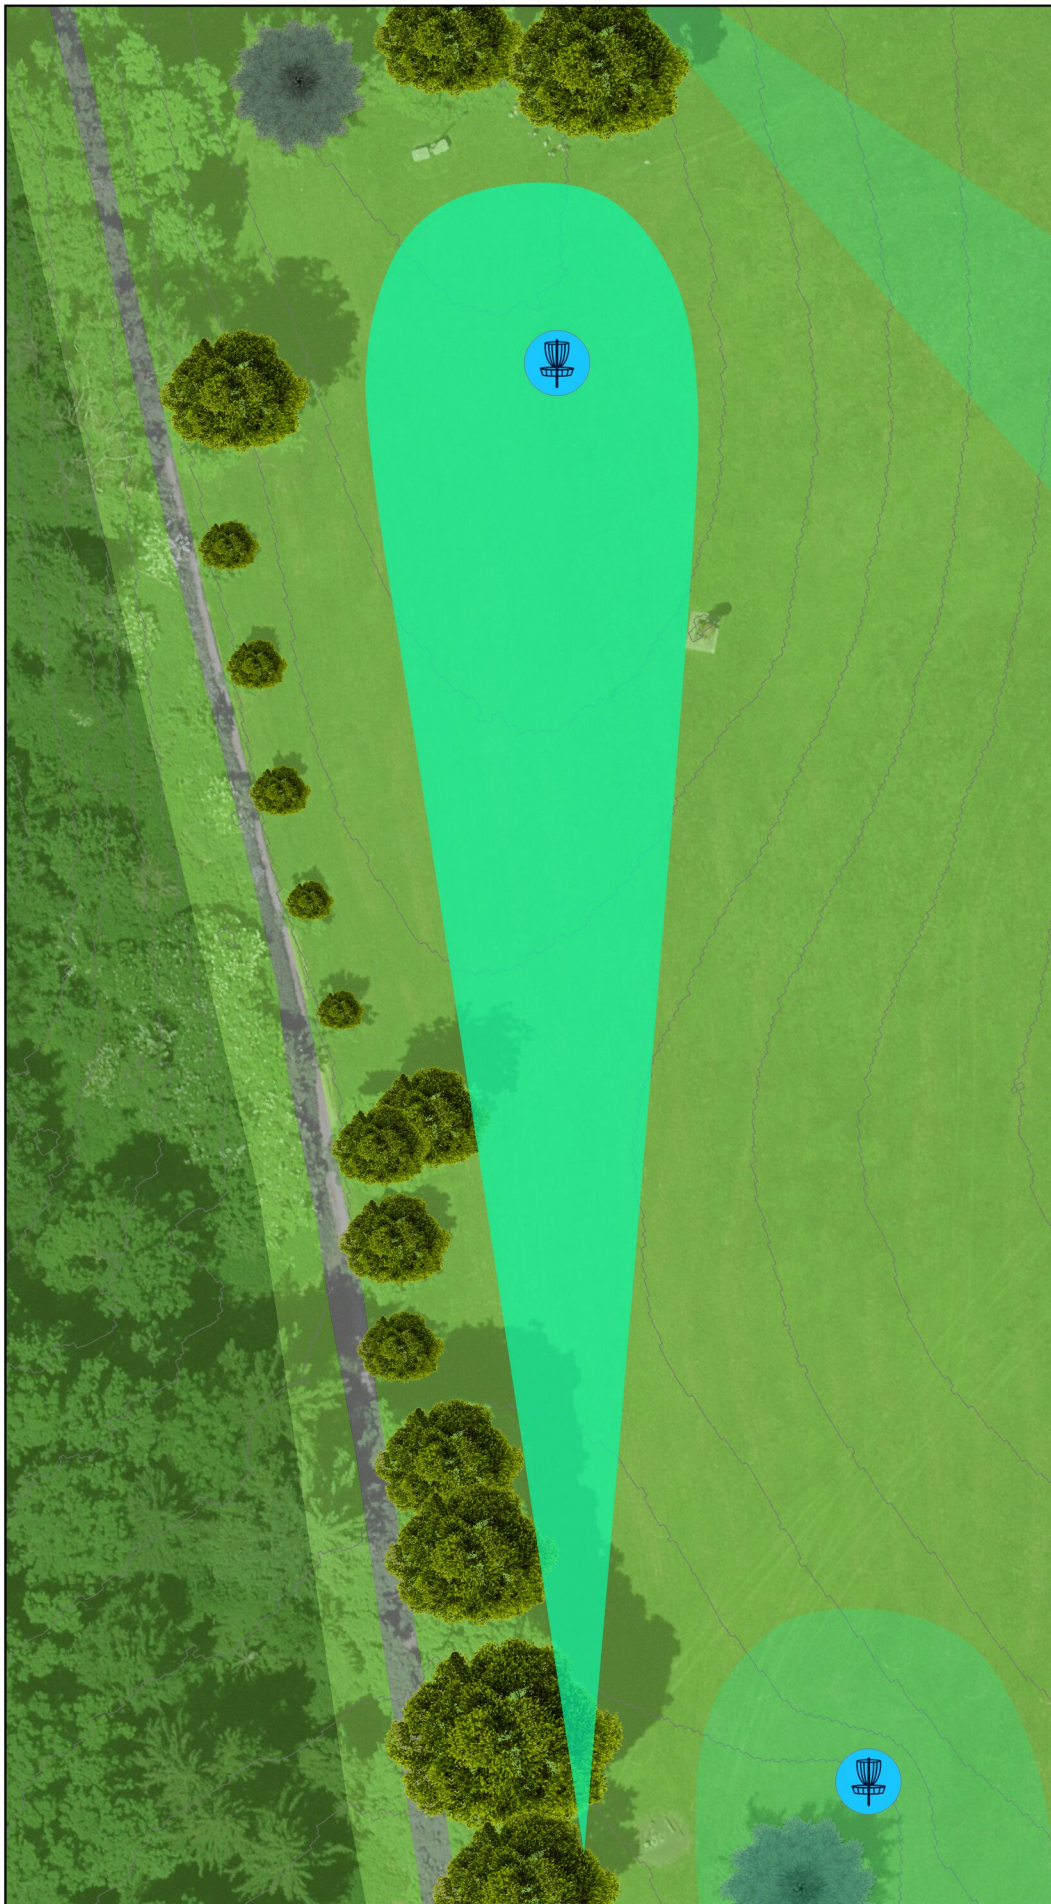

Hazard Bahn 5 safe

Spotten bei Brätlistelle

-  Korb
-  Mandatory
-  DZ - Dropzone
-  OB - Out-Of-Bounds
-  Hazard

Bern Open - Gurten Bern

Bahn 15

Par 3

114m

-  Korb
-  Mandatory
-  DZ - Dropzone
-  OB - Out-Of-Bounds
-  Hazard

Bern Open - Gurten Bern

Bahn 16

Par 3

87m

**Mandatory-Baum
rechts umspielen.**

**Würfe, die Mando-
Linie ganz/teilweise
queren, gehen mit
+1 Strafwurf zur
Dropzone.**

**Weg links und
darüber OB, OB-
Linie rechts
markiert, Kiesplatz,
Weg lang und
darüber OB**

Spotten!

-  Korb
-  Mandatory
-  DZ - Dropzone
-  OB - Out-Of-Bounds
-  Hazard

Bern Open - Gurten Bern

Bahn 17

Par 3

59m

CTP!

**Weg, bzw markierte
Linie links und
darüber OB**