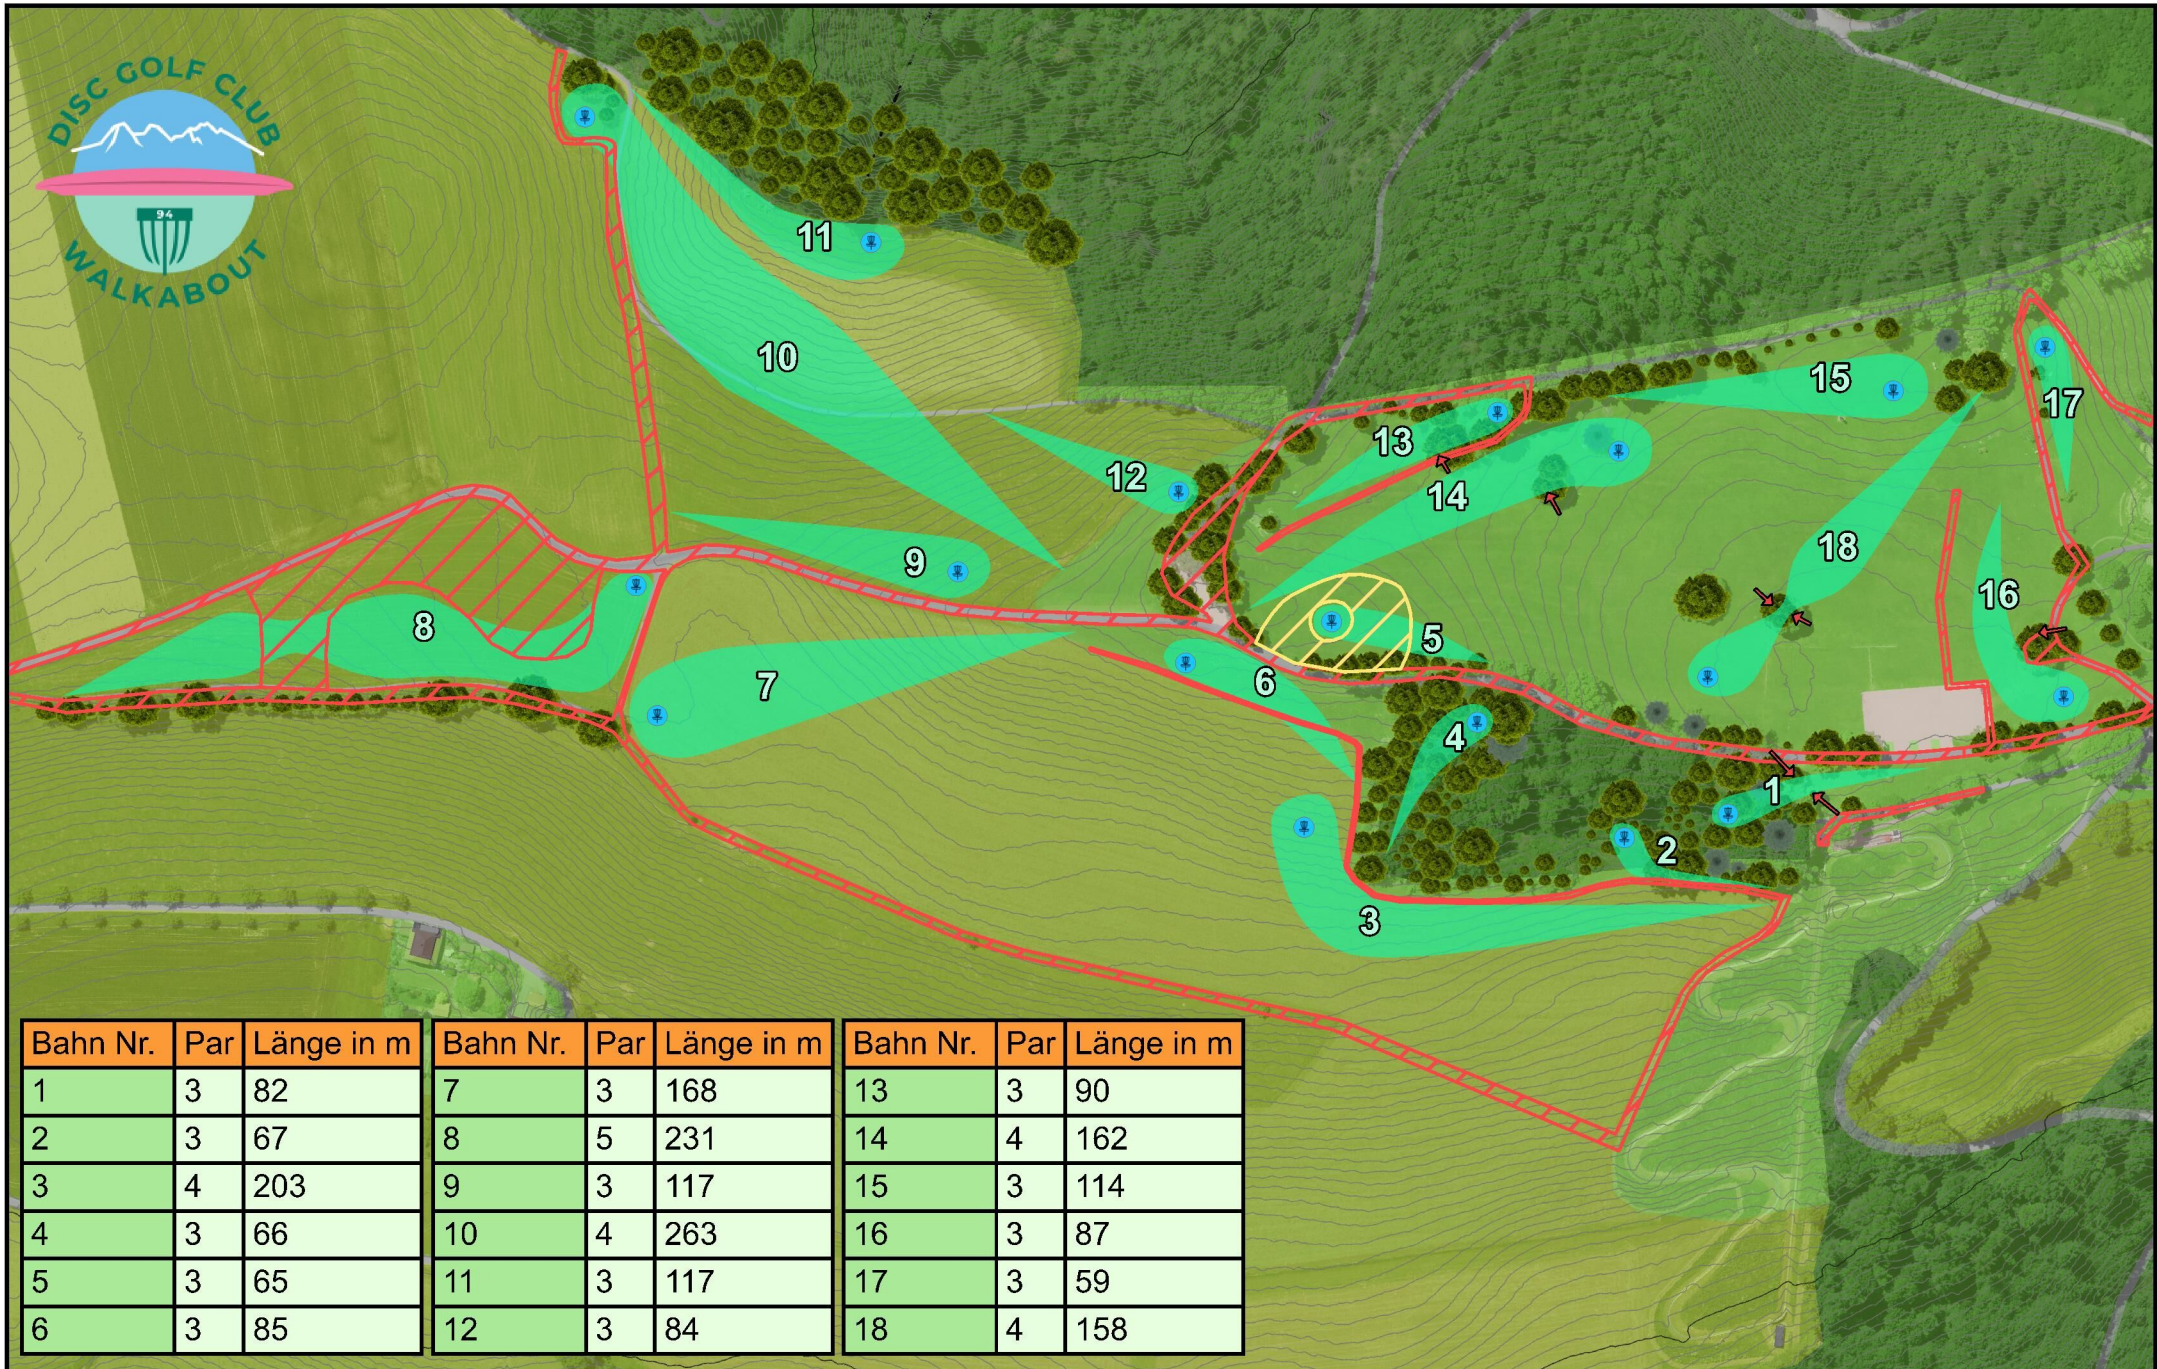

UNTERKUNFT

- [Youth Hostel Bern](#)
- [Hotel Ambassador \(eine Tramstation von der Gurtenbahn entfernt\)](#)
- [Goldener Schlüssel \(in der Altstadt\)](#)
- [Hotel Waldhorn \(ruhige Lage\)](#)
- [Back Packer Landhaus \(direkt an der Aare\)](#)
- [IBIS Hotel](#)
- [Marthahaus](#)

ANREISE

<https://www.gurtenpark.ch/de-CH/ueber-uns/anreise-parking>

Bern Open 2023

14.-15.10.2023 Gurten Bern **Parcoursplan, Stand 12.10.2023**

www.discgolfbern.ch | www.discgolfmetrix.com

Bern Open - Gurten Bern

Spotten!

-  Korb
-  Mandatory
-  DZ - Dropzone
-  OB - Out-Of-Bounds
-  Hazard

Bern Open - Gurten Bern

Bahn 2

Par 3

67m

Wiese links OB

-  Korb
-  Mandatory
-  DZ - Dropzone
-  OB - Out-Of-Bounds
-  Hazard