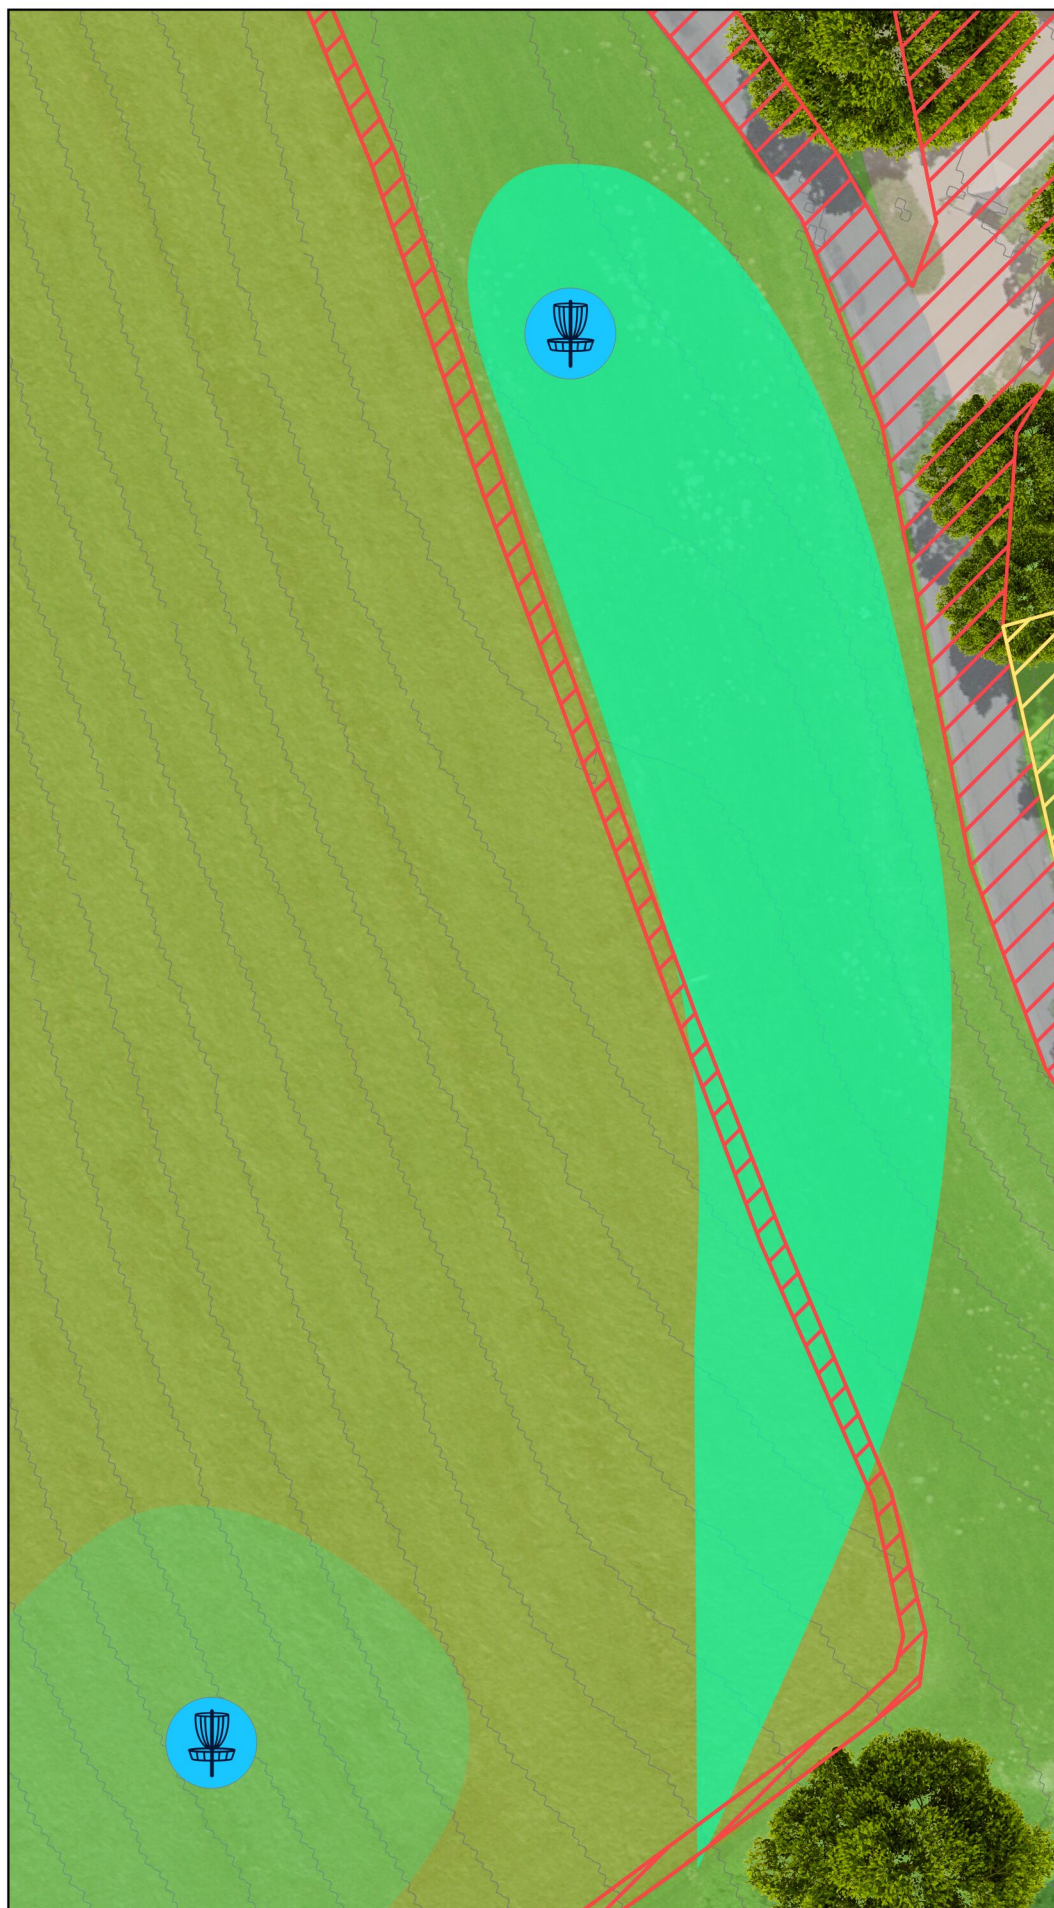

65m

**Gelb markierter
Hazard-Bereich:
Spielen von der
Lage +1 Strafwurf**

**Safe-Bereich um
Korb, ca. 7m Radius**

**Weg links OB,
spielen auch im
Hazard-Bereich
möglich, keine
Doppelbestrafung**

Spotten!

-  Korb
-  Mandatory
-  DZ - Dropzone
-  OB - Out-Of-Bounds
-  Hazard

Bern Open - Gurten Bern

Bahn 6

Par 3

85m

**Wiese links OB,
Weg rechts und
darüber OB**

**Fussgänger auf
Weg rechts spotten!**

-  Korb
-  Mandatory
-  DZ - Dropzone
-  OB - Out-Of-Bounds
-  Hazard

Bern Open - Gurten Bern

Bahn 7

Par 3

168m

**Weg rechts und
darüber OB, Weg
lang OB, Zaun links
OB**

Scheiben spotten!

-  Korb
-  Mandatory
-  DZ - Dropzone
-  OB - Out-Of-Bounds
-  Hazard

Bern Open - Gurten Bern

Bahn 8

Par 5

231m

Zaun rechts und darüber OB, Weg links und darüber OB, OB-Linie lang markiert

OB im Fairway markiert durch OB-Linien. Keine Dropzones. Es wird von da weiterspielt, wo die Scheibe letztmals Safe war.