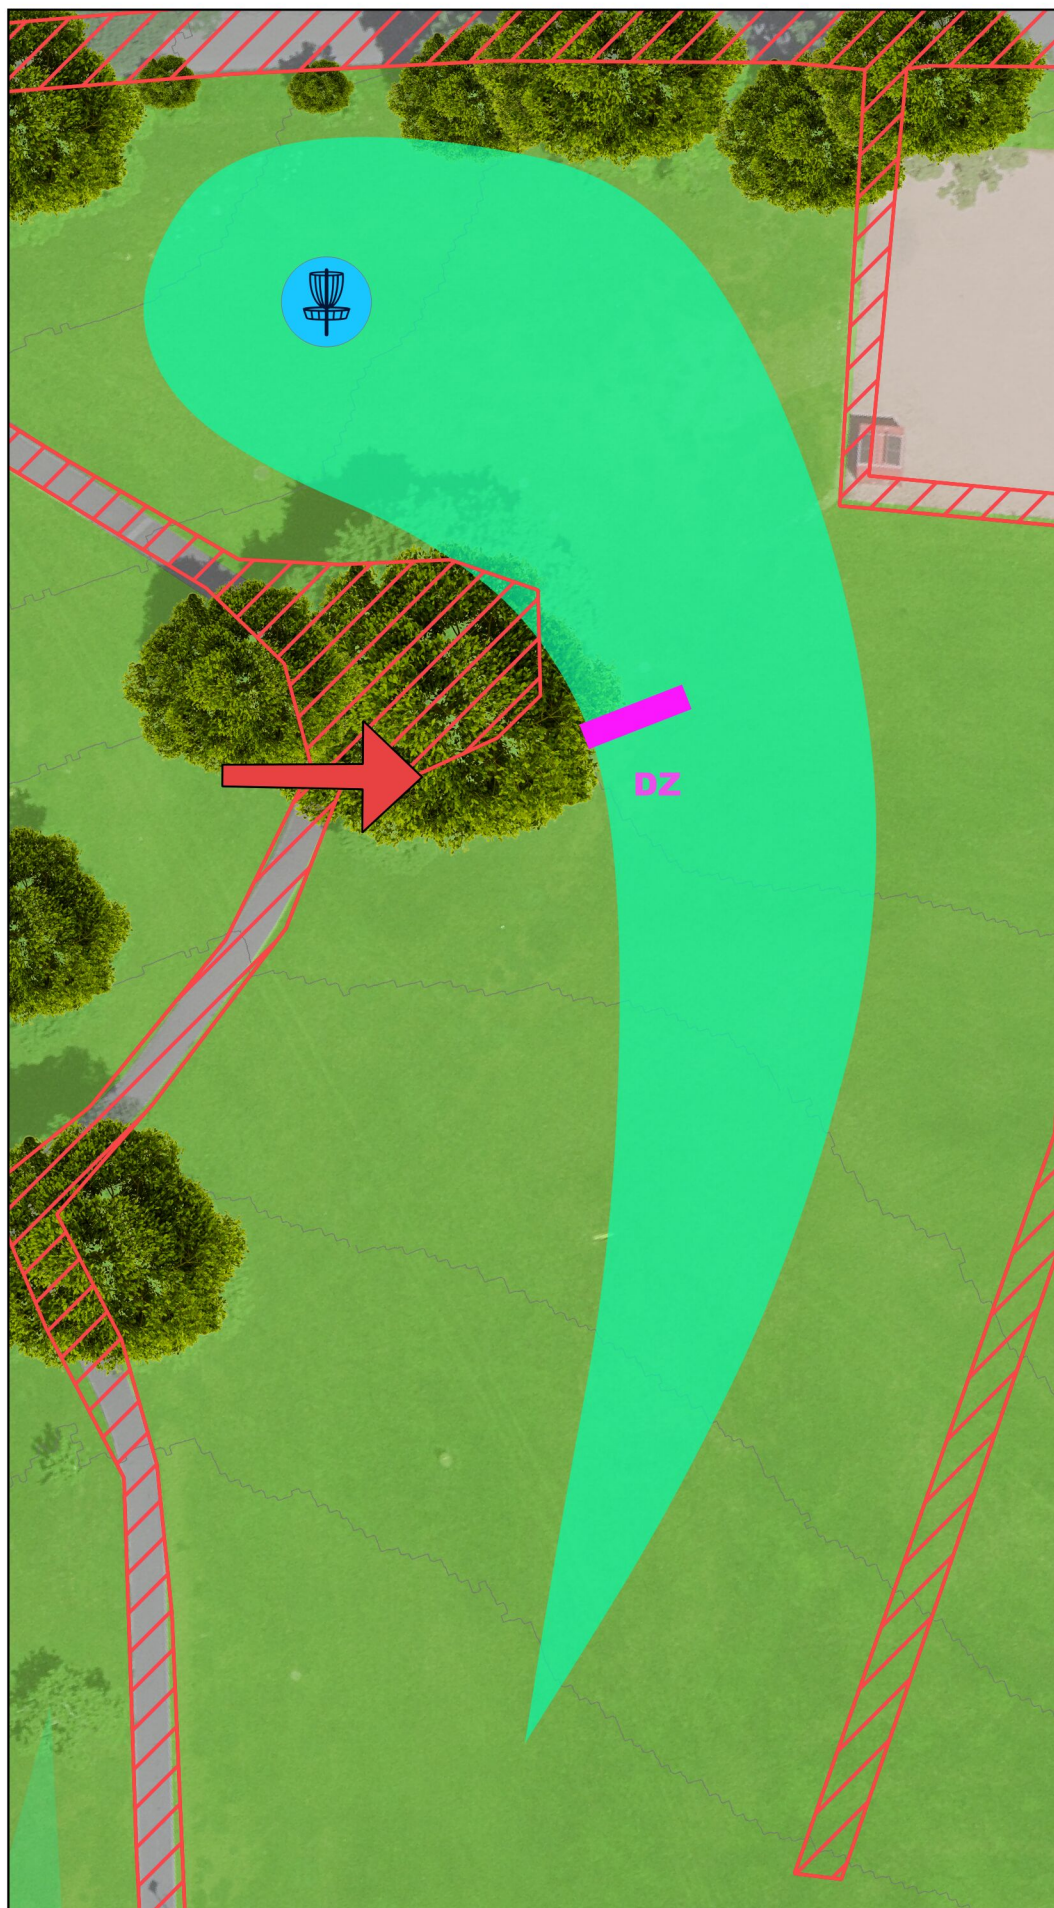

Bern Open - Gurten Bern

Bahn 16

Par 3

87m

**Mandatory-Baum
rechts umspielen.**

**Würfe, die Mando-
Linie ganz/teilweise
queren, gehen mit
+1 Strafwurf zur
Dropzone.**

**Weg links und
darüber OB, OB-
Linie rechts
markiert, Kiesplatz,
Weg lang und
darüber OB**

Spotten!

-  Korb
-  Mandatory
-  DZ - Dropzone
-  OB - Out-Of-Bounds
-  Hazard

Bern Open - Gurten Bern

Bahn 17

Par 3

59m

CTP!

**Weg, bzw markierte
Linie links und
darüber OB**