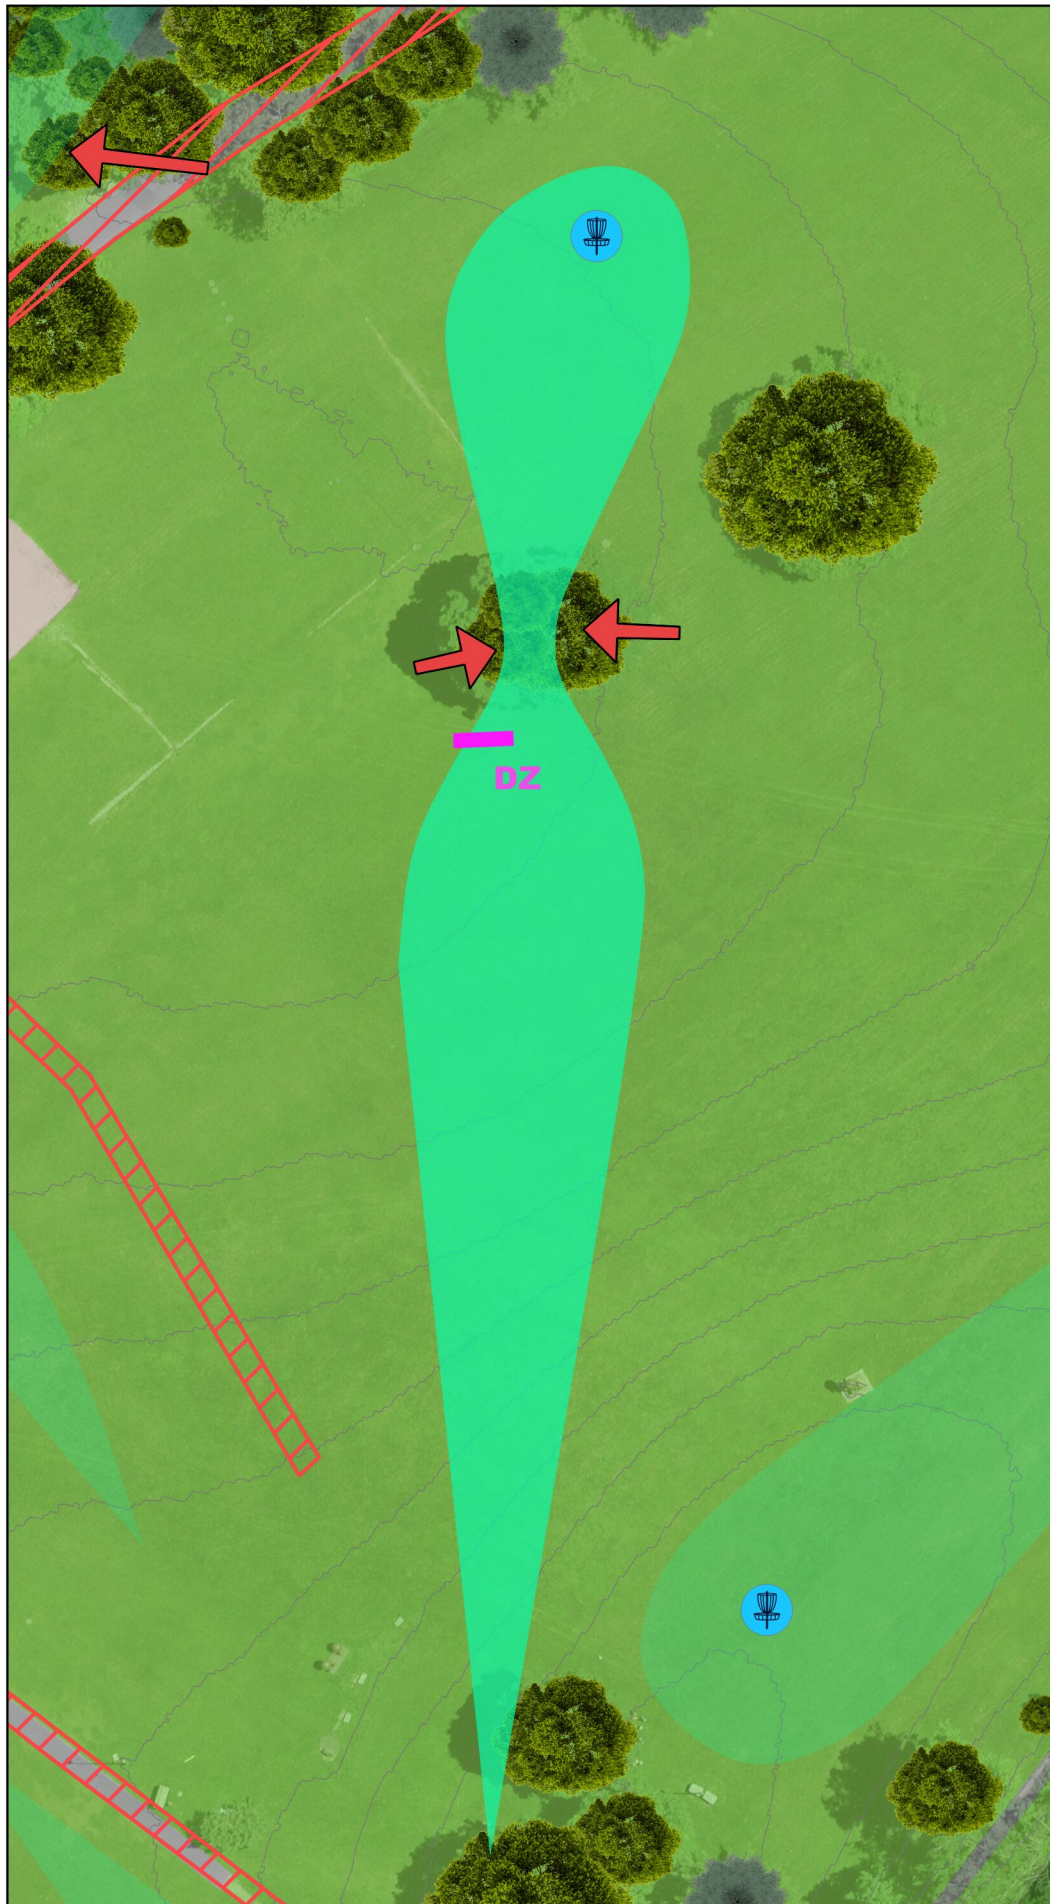

Spotten!

-  Korb
-  Mandatory
-  DZ - Dropzone
-  OB - Out-Of-Bounds
-  Hazard

Bern Open - Gurten Bern

Bahn 17

Par 3

59m

CTP!

**Weg, bzw markierte
Linie links und
darüber OB**

**Weg rechts und
darüber OB**

-  Korb
-  Mandatory
-  DZ - Dropzone
-  OB - Out-Of-Bounds
-  Hazard

Bern Open - Gurten Bern

Bahn 18

Par 4

158m

Double-Mandatory, zwischen markierten Bäumen spielen

Würfe, die Mando-Linien ganz/ teilweise queren, gehen mit +1 Strafwurf zur Dropzone

Weg lang und darüber OB

Bahn 15 spotten!! Baumgruppe spotten!

-  Korb
-  Mandatory
-  DZ - Dropzone
-  OB - Out-Of-Bounds
-  Hazard