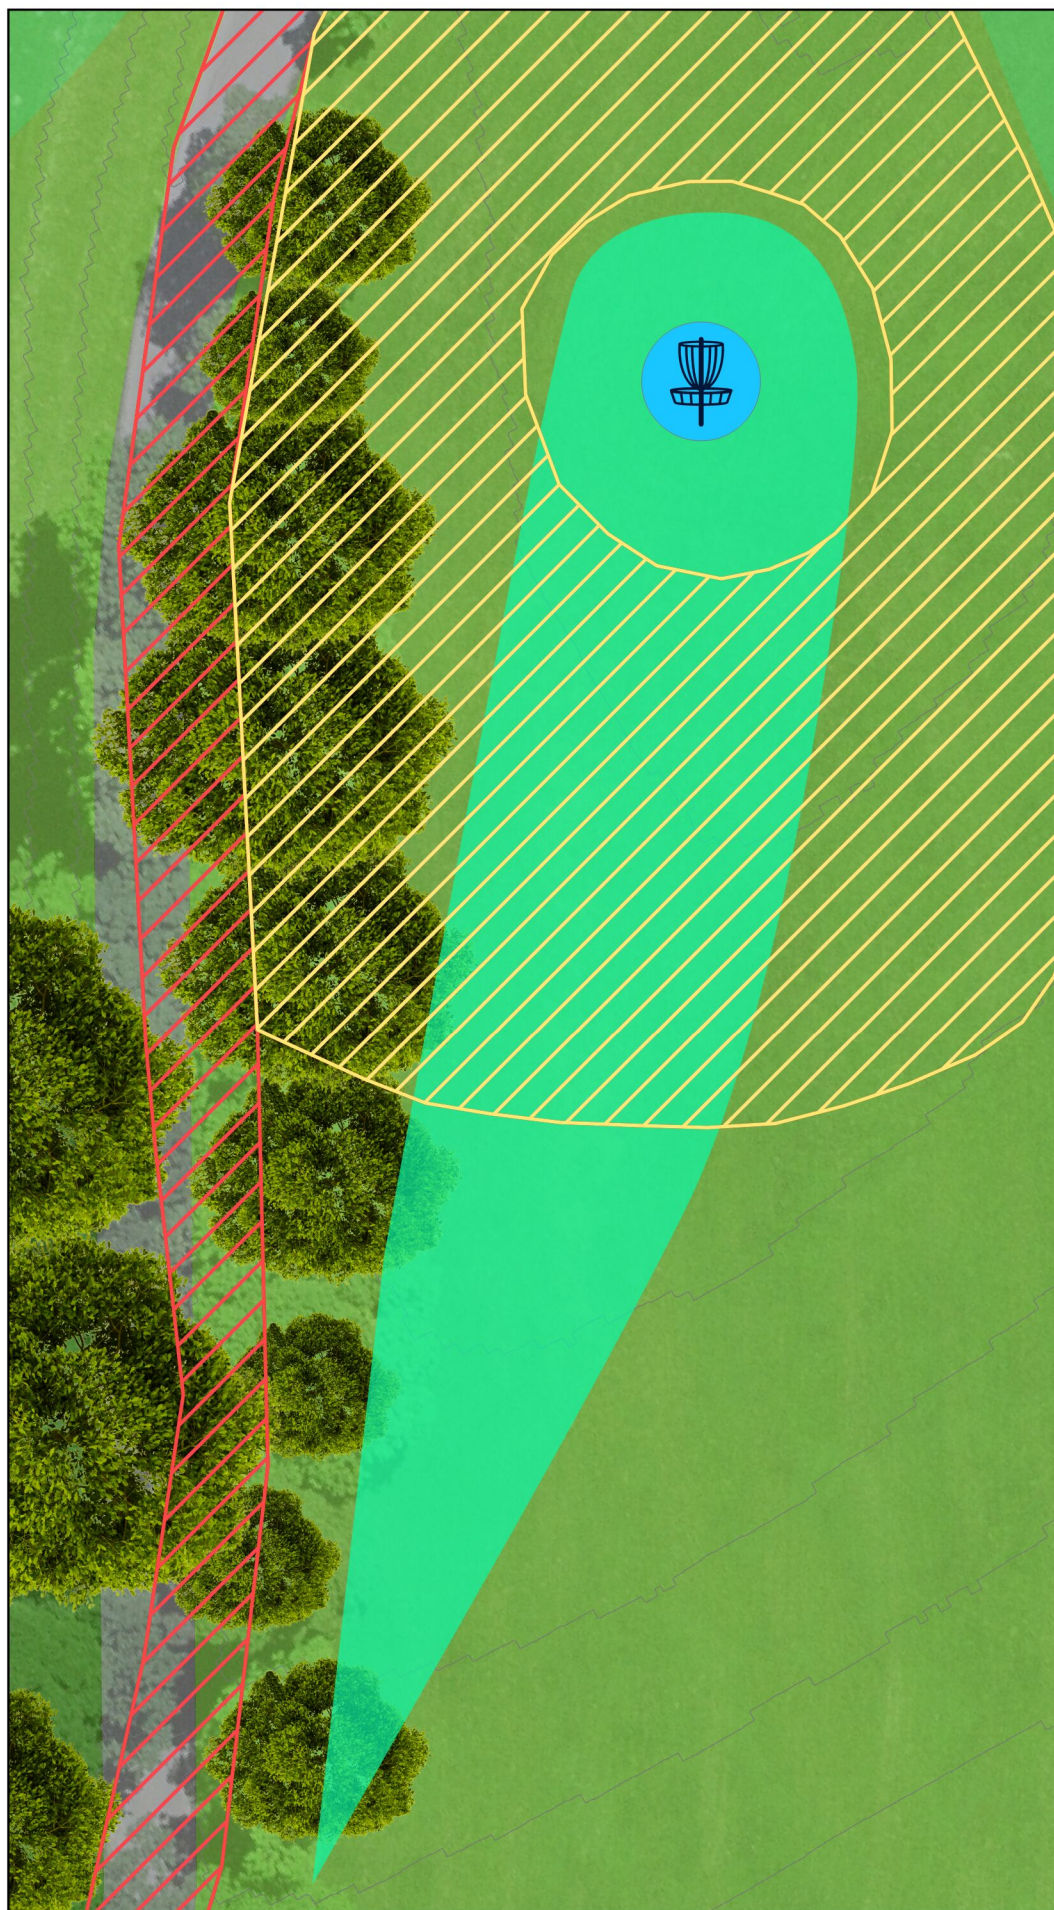

Bern Open - Gurten Bern

Bahn 3

Par 4

203m

Linie / Zaun rechts und darüber OB, Eingezäunter Bereich Rodelbahn OB, Zaun links und darüber OB

Spotten!

-  Korb
-  Mandatory
-  DZ - Dropzone
-  OB - Out-Of-Bounds
-  Hazard

Bern Open - Gurten Bern

Bahn 4

Par 3

66m

-  Korb
-  Mandatory
-  DZ - Dropzone
-  OB - Out-Of-Bounds
-  Hazard

Bern Open - Gurten Bern

Bahn 5

Par 3

65m

**Gelb markierter
Hazard-Bereich:
Spielen von der
Lage +1 Strafwurf**

**Safe-Bereich um
Korb, ca. 7m Radius**

**Weg links OB,
spielen auch im
Hazard-Bereich
möglich, keine
Doppelbestrafung**

Spotten!

-  Korb
-  Mandatory
-  DZ - Dropzone
-  OB - Out-Of-Bounds
-  Hazard

Par 5

231m

Zaun rechts und darüber OB, Weg links und darüber OB, OB-Linie lang markiert

OB im Fairway markiert durch OB-Linien. Keine Dropzones. Es wird von da weiterspielt, wo die Scheibe letztmals Safe war.