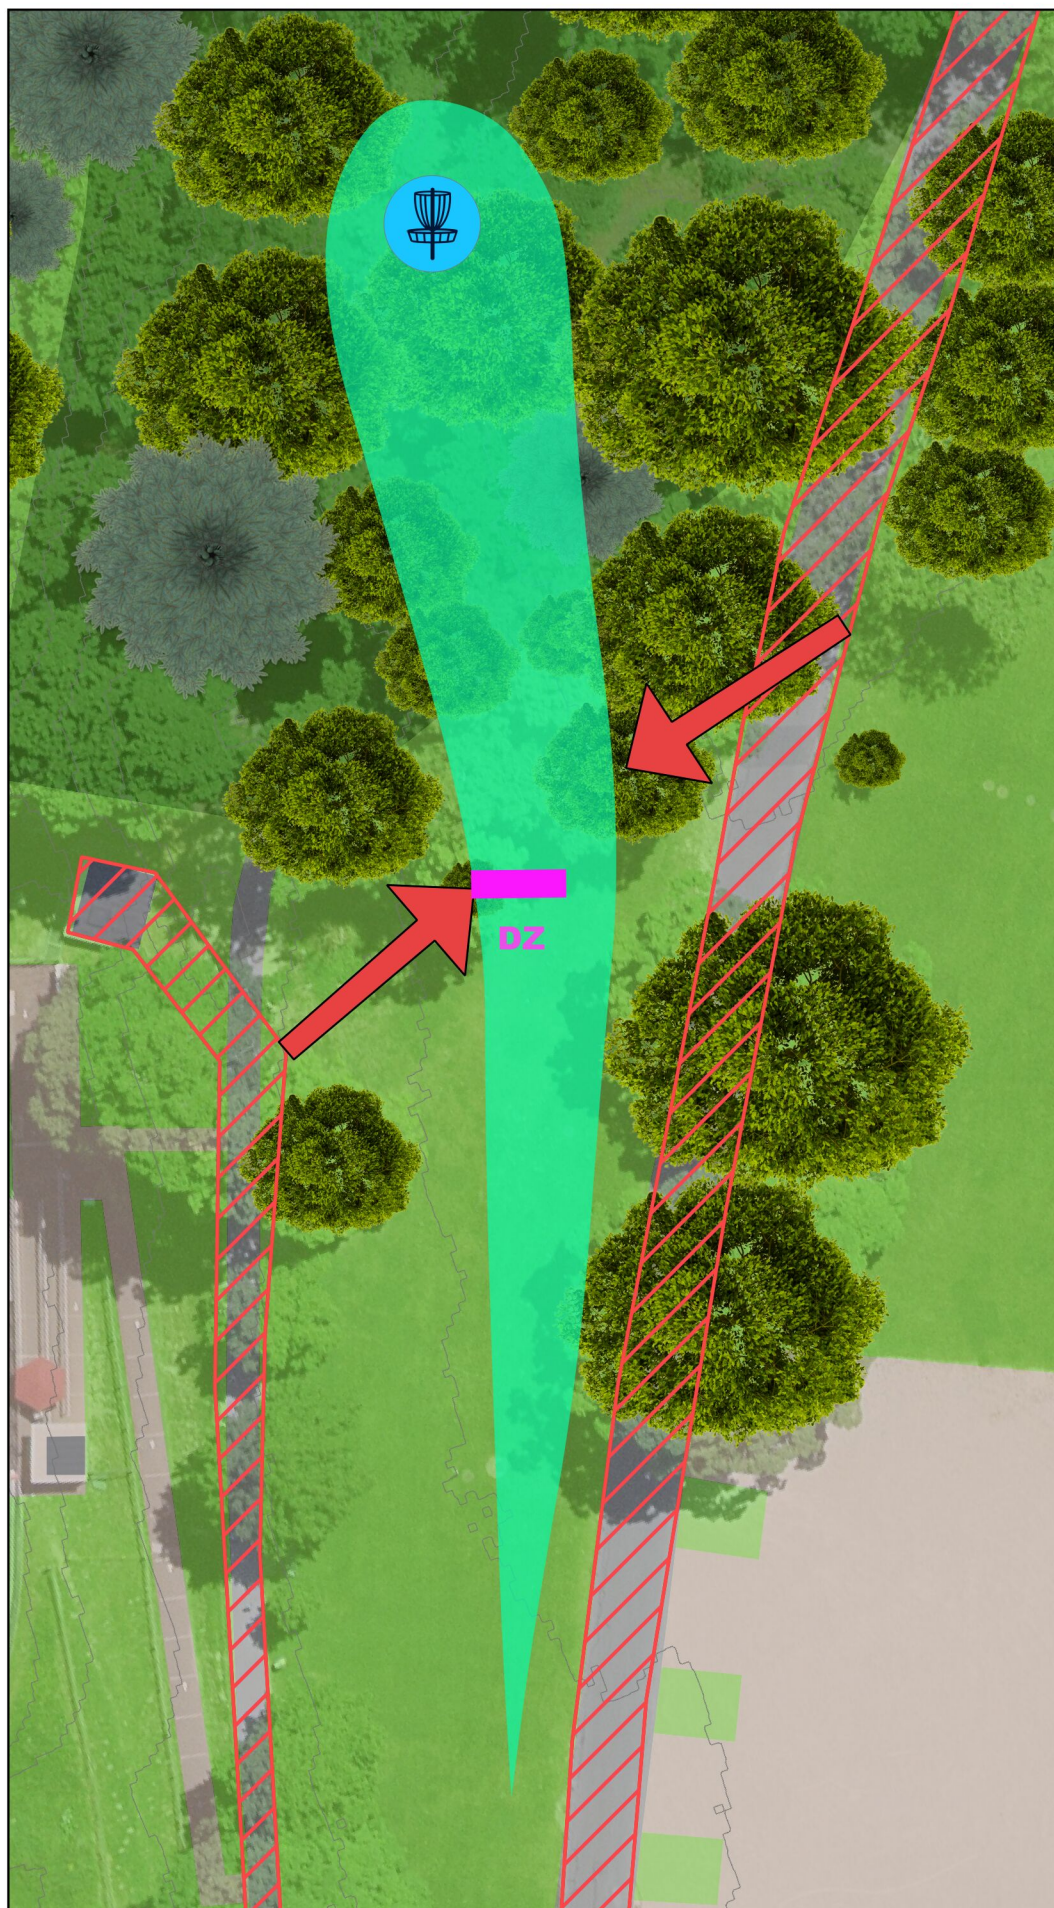

Bahn 1

Par 3

82m

Double-Mandatory,
zwischen
markierten Bäumen
spielen.

Würfe die Mando-
Linien ganz/
teilweise queren,
gehen mit +1
Strafwurf zur
Dropzone.

Weg rechts und
darüber OB, Wiese
unterhalb Bahn 2
OB, eingezäunter
Bereich Rodelbahn
OB

Spotten!

-  Korb
-  Mandatory
-  DZ - Dropzone
-  OB - Out-Of-Bounds
-  Hazard

Bern Open - Gurten Bern

Bahn 2

Par 3

67m

Wiese links OB

-  Korb
-  Mandatory
-  DZ - Dropzone
-  OB - Out-Of-Bounds
-  Hazard

Bern Open - Gurten Bern

Bahn 3

Par 4

203m

Linie / Zaun rechts und darüber OB, Eingezäunter Bereich Rodelbahn OB, Zaun links und darüber OB

Spotten!

-  Korb
-  Mandatory
-  DZ - Dropzone
-  OB - Out-Of-Bounds
-  Hazard