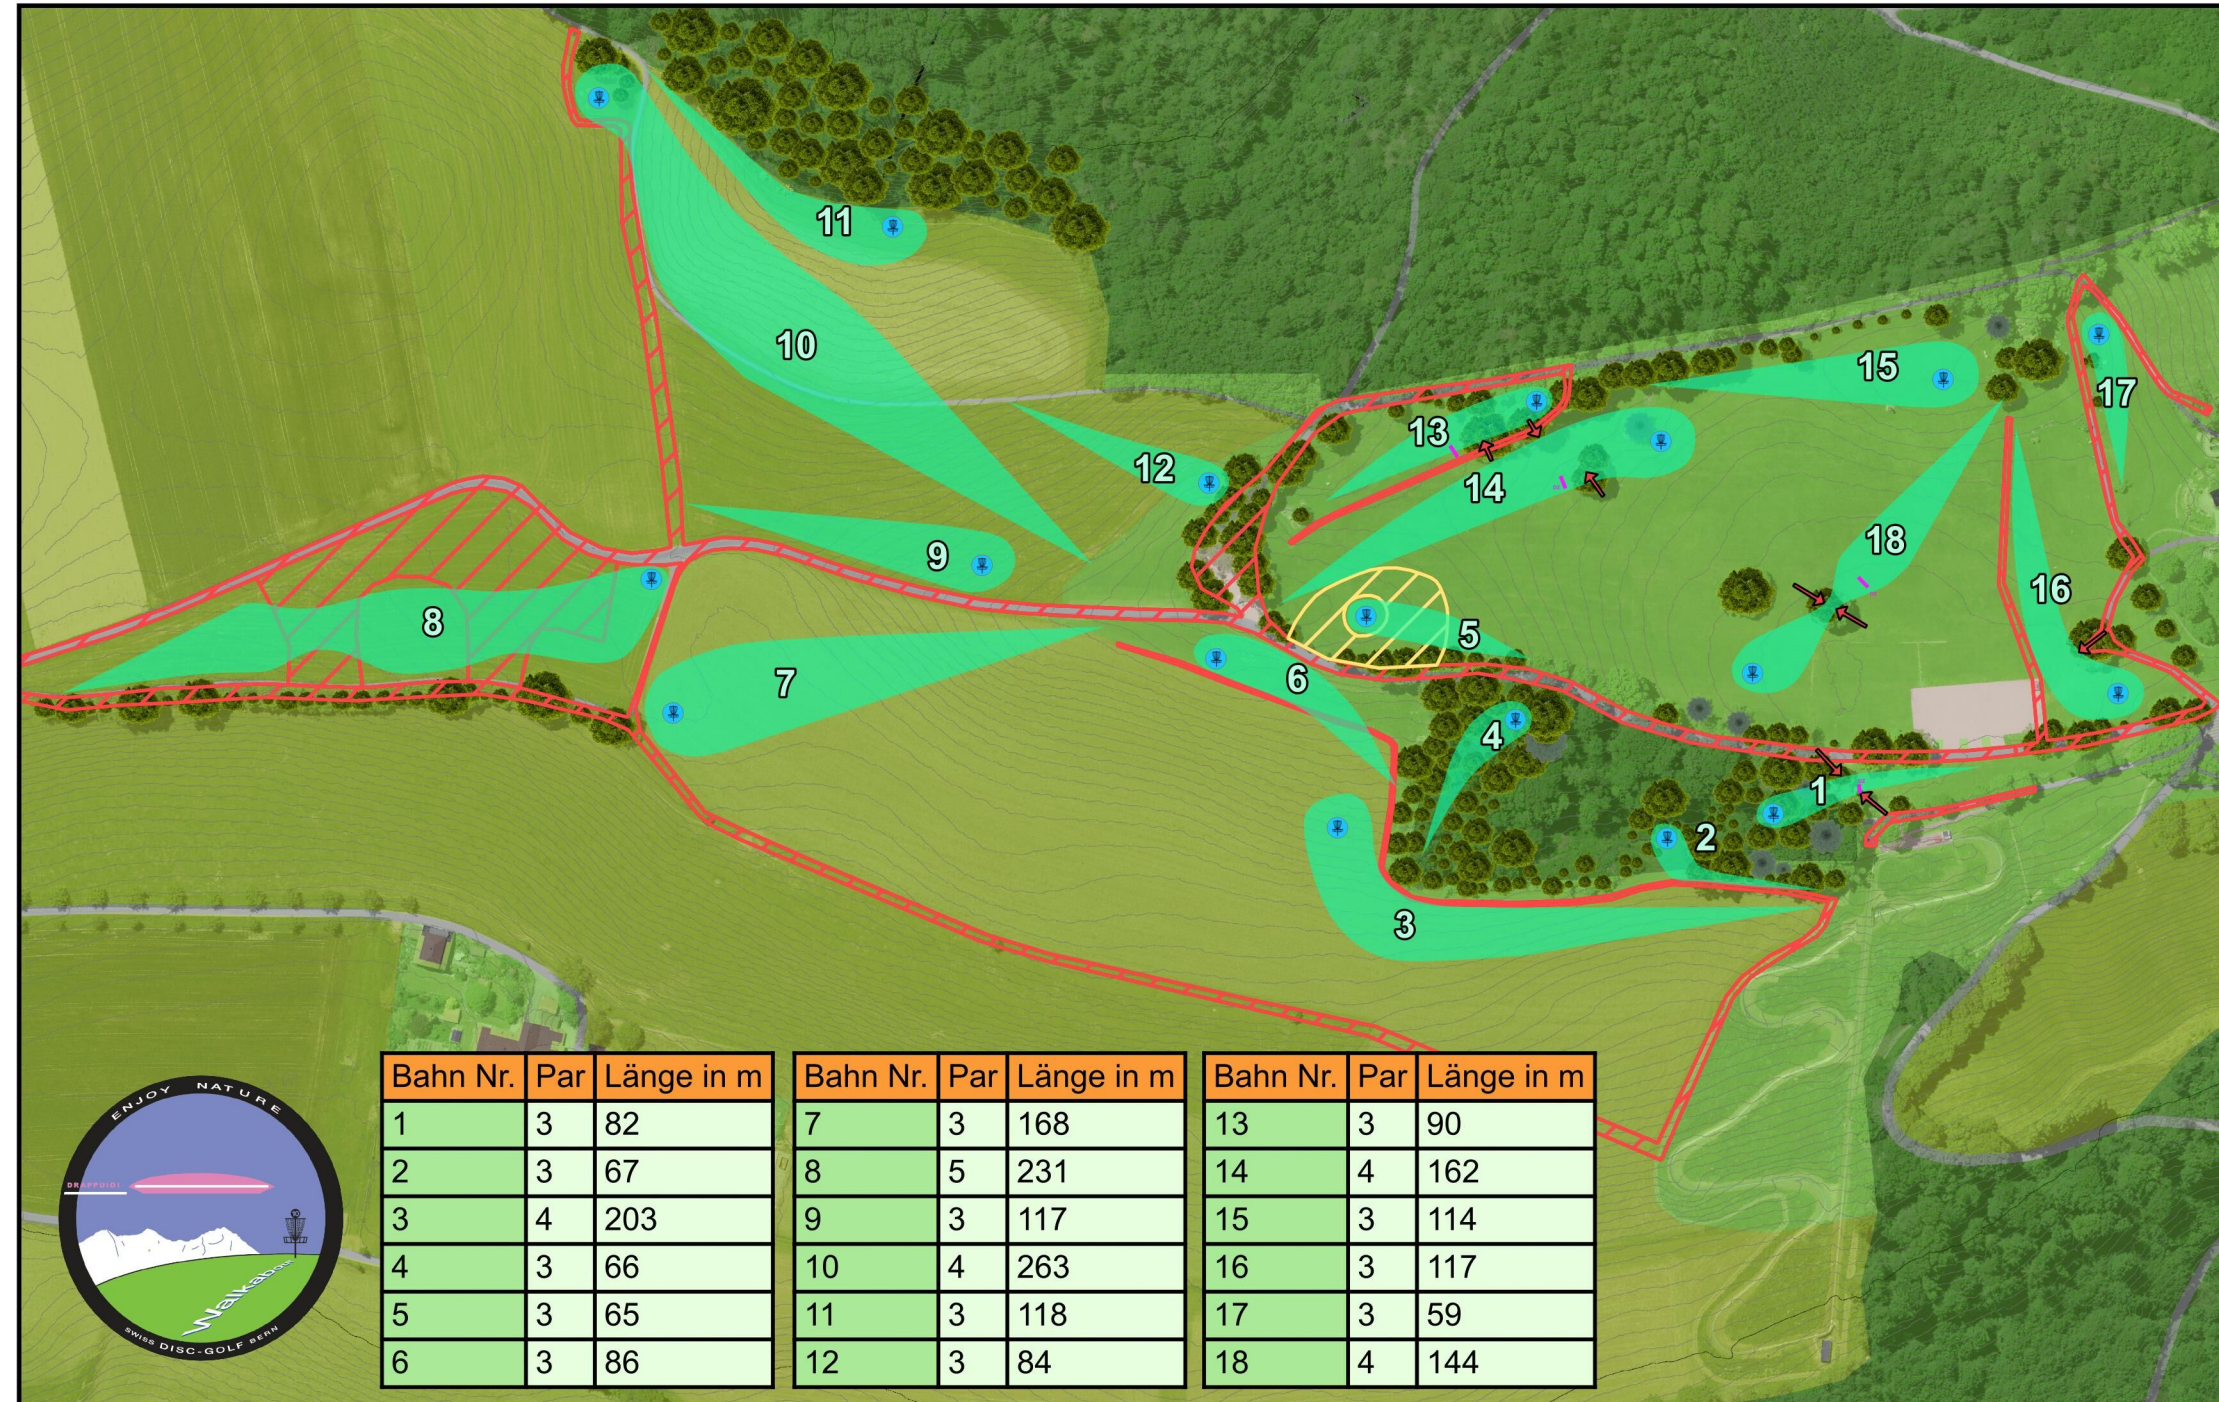

ANREISE

<https://www.gurtenpark.ch/de-CH/ueber-uns/anreise-parking>

Golden Leaf 2022

15-16.10.2022 Gurten Bern

Parcoursplan, Stand 09.10.22

www.discgolfbern.ch | www.discgolfmetrix.com

Bahn Nr.	Par	Länge in m
1	3	82
2	3	67
3	4	203
4	3	66
5	3	65
6	3	86

Würfe die Mando-
Linien ganz/
teilweise queren,
gehen mit **+1**
Strafwurf zur
Dropzone.

Weg rechts und
darüber OB, Wiese
unterhalb Bahn 2
OB, eingezäunter
Bereich Rodelbahn
OB

Spotten!

Korb

Mandatory

DZ - Dropzone

OB - Out-Of-Bounds

Hazard

Bahn 2

Par 3
67m

Wiese links OB

-  Korb
-  Mandatory
-  DZ - Dropzone
-  OB - Out-Of-Bounds
-  Hazard

Bahn 3

Par 4
203m

Zaun rechts und darüber OB, darüber OB, Eingezäunter Bereich Rodelbahn OB, Zaun links und darüber OB

Spotten!

-  Korb
-  Mandatory
-  DZ - Dropzone
-  OB - Out-Of-Bounds
-  Hazard

Bahn 4

Par 3
66m

Korb

Mandatory