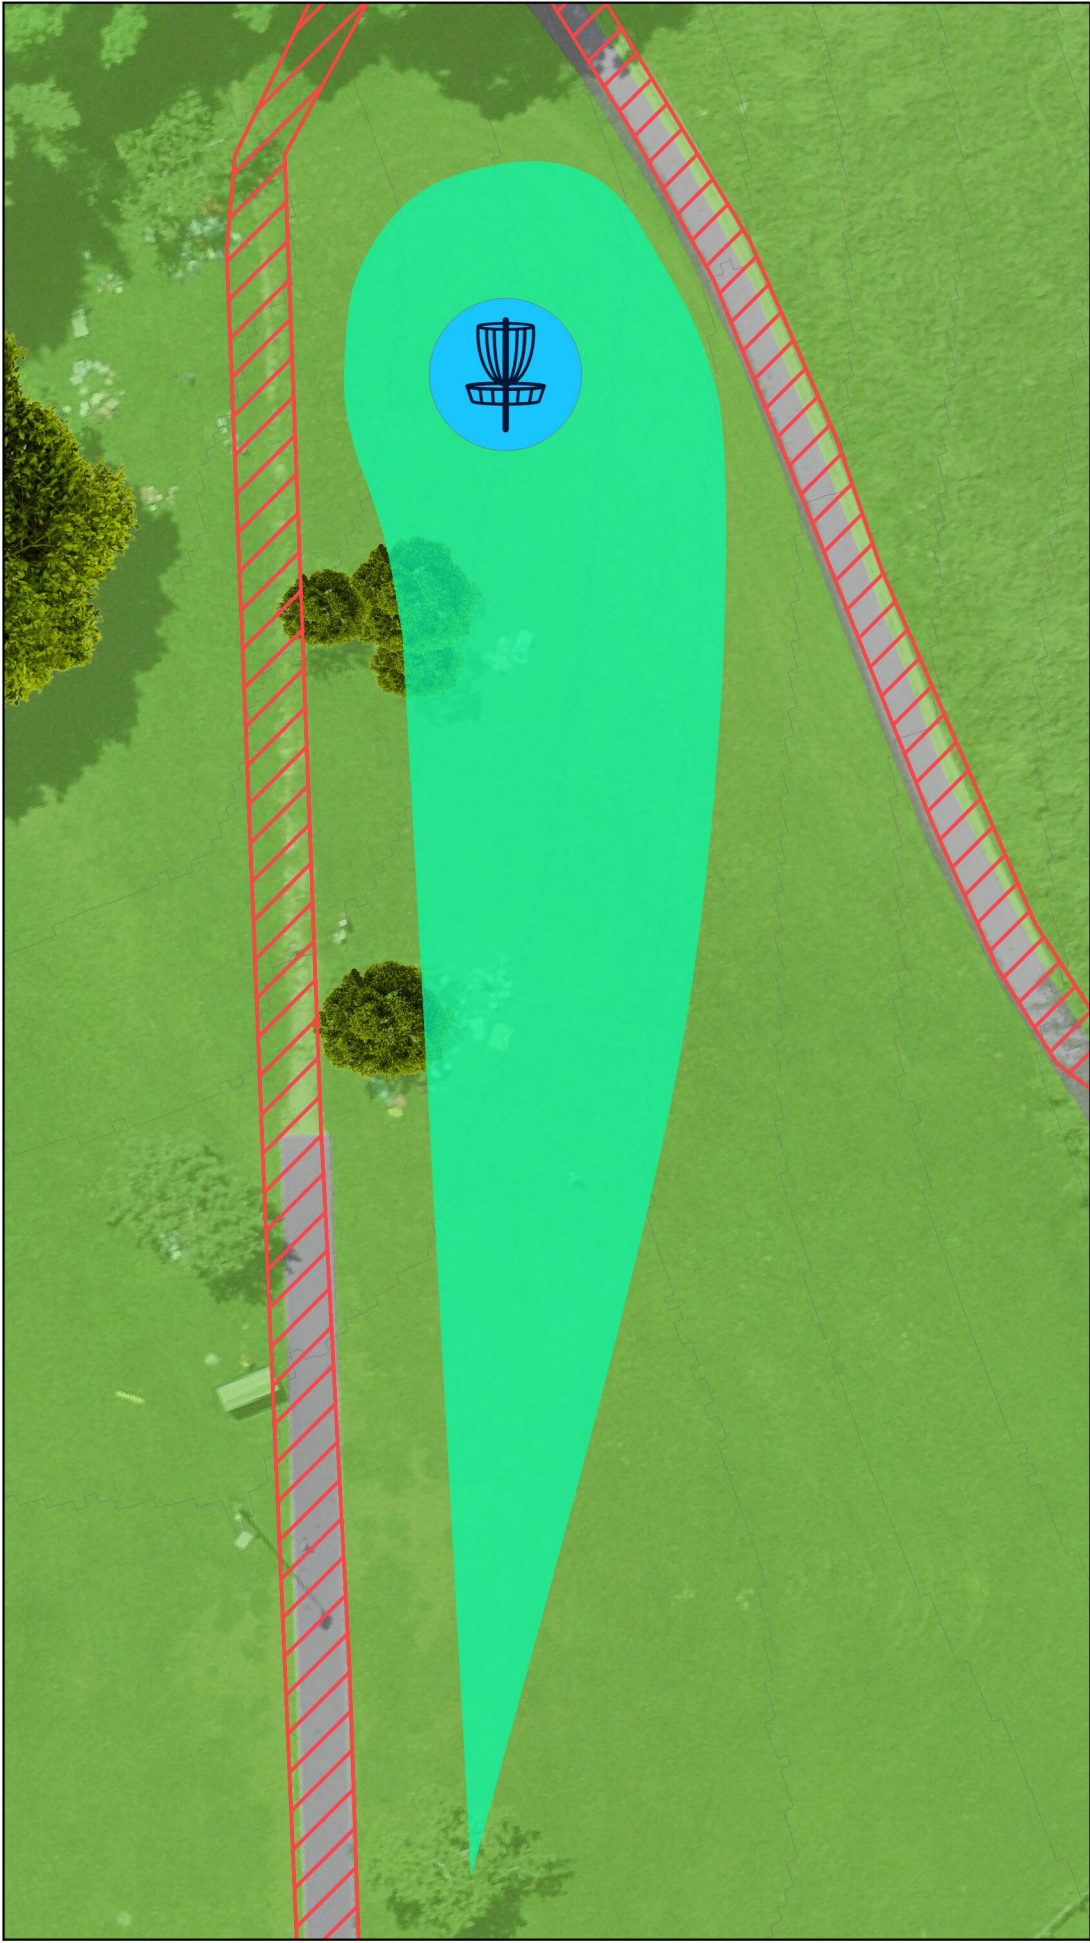

Bahn 17

Par 3
59m

CTP!

**Weg, bzw markierte
Linie links und
darüber OB**

**Weg rechts und
darüber OB**

Korb

Mandatory

DZ - Dropzone

OB - Out-Of-Bounds

Hazard

Bahn 18

Par 4
144m

Double-Mandatory,
zwischen
markierten Bäumen
spielen

Würfe, die Mando-
Linien ganz/
teilweise queren,
gehen mit +1
Strafwurf zur
Dropzone

Weg lang und
darüber OB