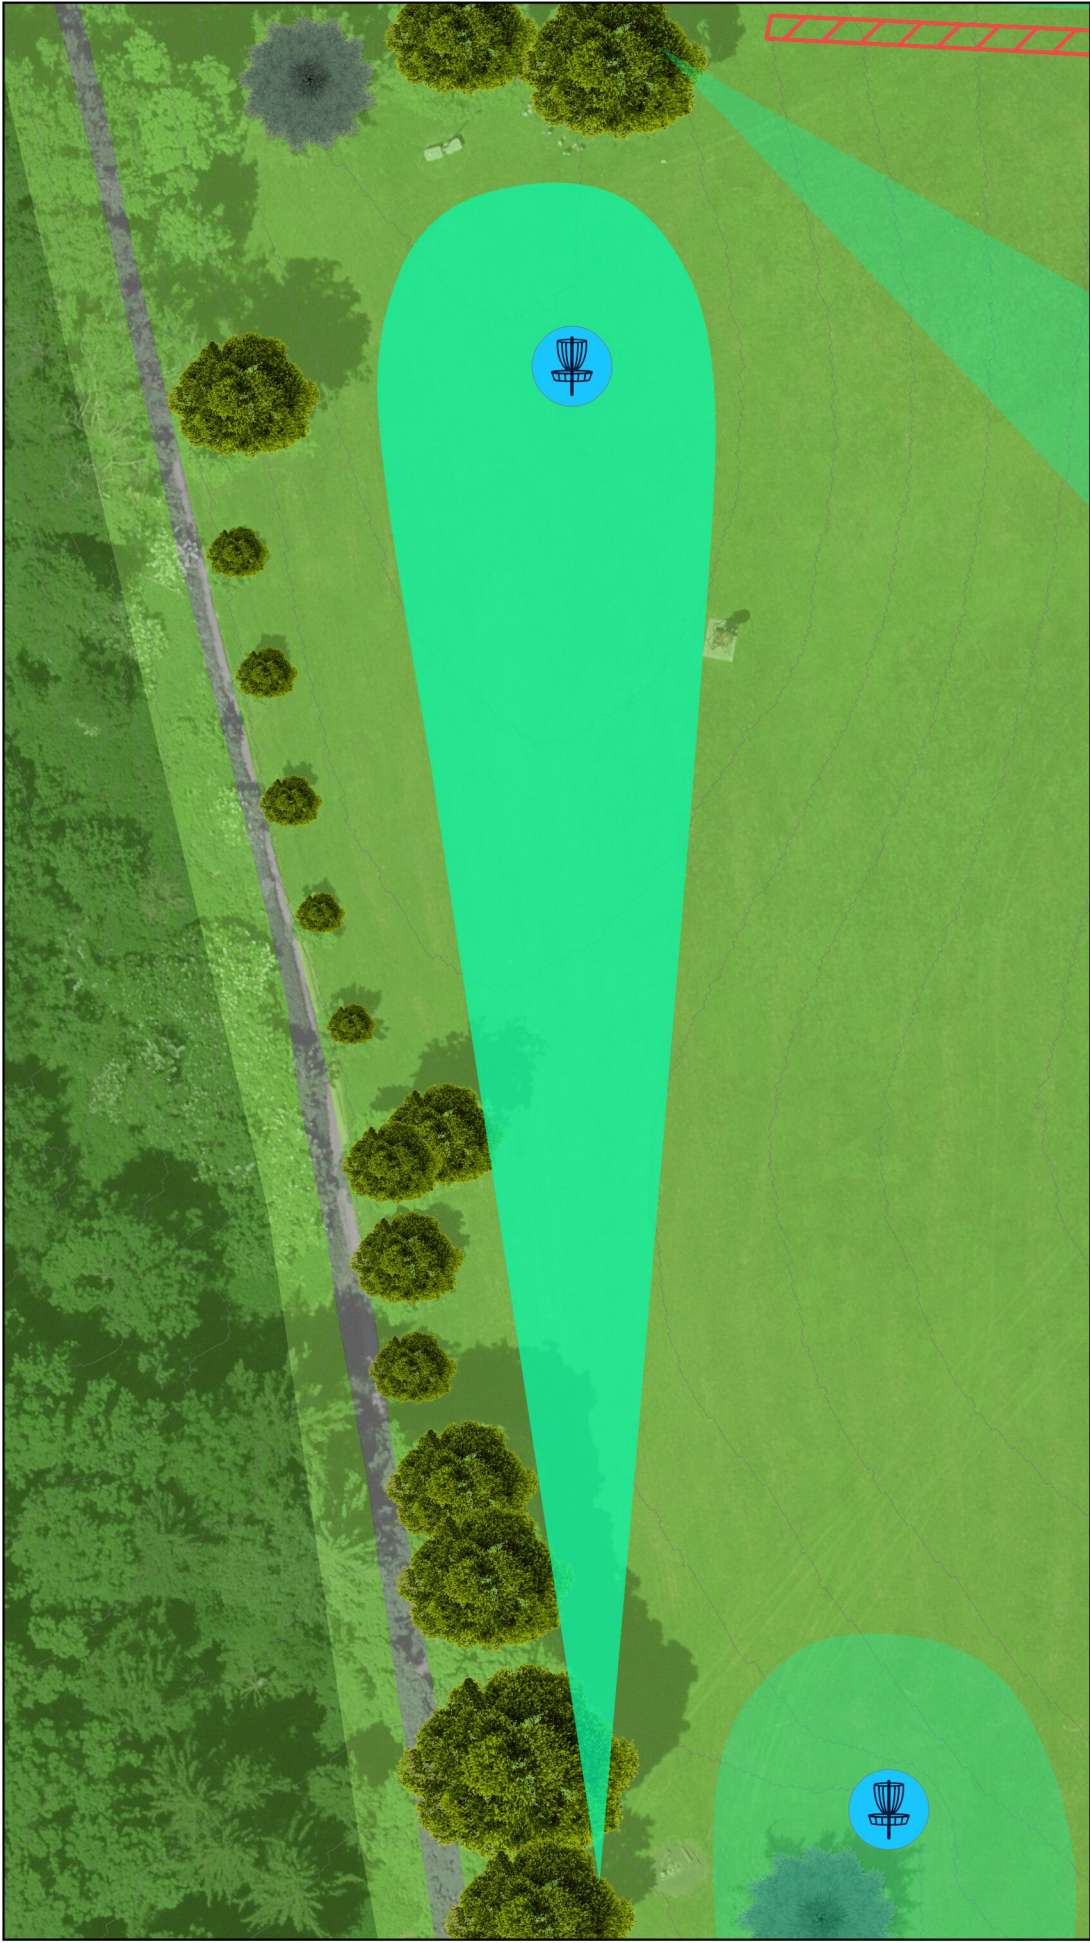

Double-Mando, zwischen markierten Bäumen spielen (Mando links gilt nur für Bahn 13)

Würfe die Mando-Linie ganz/teilweise queren, gehen mit +1 Strafwurf zur Dropzone

OB-Linie links markiert, Weg links OB

Hazard Bahn 5 safe

Spotten bei Brätlistelle!

-  Korb
-  Mandatory
-  DZ - Dropzone
-  OB - Out-Of-Bounds
-  Hazard

Bahn 15

Par 3
114m

-  Korb
-  Mandatory
-  DZ - Dropzone
-  OB - Out-Of-Bounds
-  Hazard

Bahn 16

Par 3
117m

Mando rechts umspielen. Keine Dropzone, normale OB-Regeln.

Weg links und darüber OB, OB-Linie rechts markiert, Kiesplatz, Weg lang und darüber OB

Spotten!

-  Korb
-  Mandatory
-  DZ - Dropzone
-  OB - Out-Of-Bounds
-  Hazard

Bahn 17

Par 3
59m

CTP!

**Weg, bzw markierte
Linie links und
darüber OB**

**Weg rechts und
darüber OB**

Korb

Mandatory

DZ - Dropzone