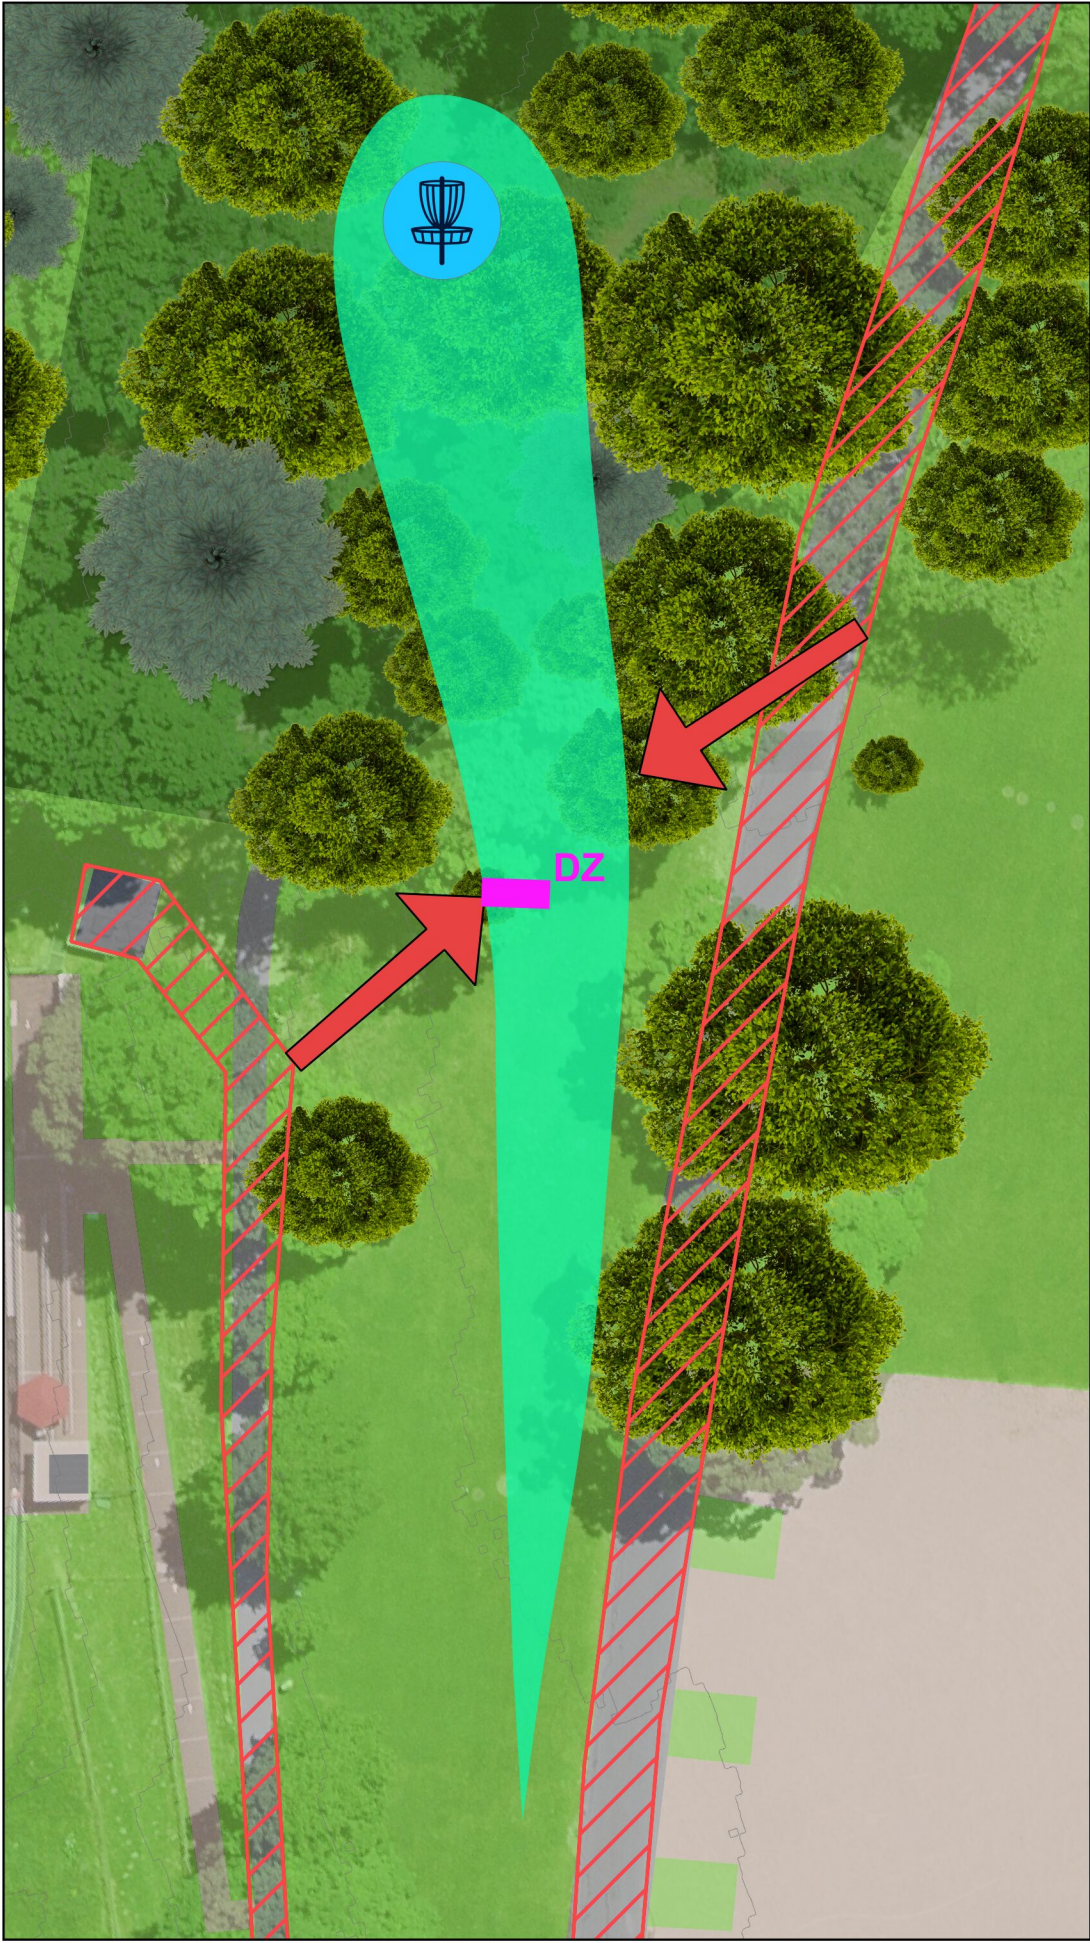

Bahn Nr.	Par	Länge in m
7	3	168
8	5	231
9	3	117
10	4	263
11	3	118
12	3	84

Bahn Nr.	Par	Länge in m
13	3	90
14	4	162
15	3	114
16	3	117
17	3	59
18	4	144

Bahn 1

Par 3
82m

Double-Mandatory,
zwischen
markierten Bäumen
spielen.

Würfe die Mando-
Linien ganz/
teilweise queren,
gehen mit **+1**
Strafwurf zur
Dropzone.

Weg rechts und
darüber OB, Wiese
unterhalb Bahn 2
OB, eingezäunter
Bereich Rodelbahn
OB

Spotten!

Korb

Mandatory

DZ - Dropzone

OB - Out-Of-Bounds

Hazard

Bahn 2

Par 3
67m

Wiese links OB

-  Korb
-  Mandatory
-  DZ - Dropzone
-  OB - Out-Of-Bounds
-  Hazard

Bahn 3

Par 4
203m