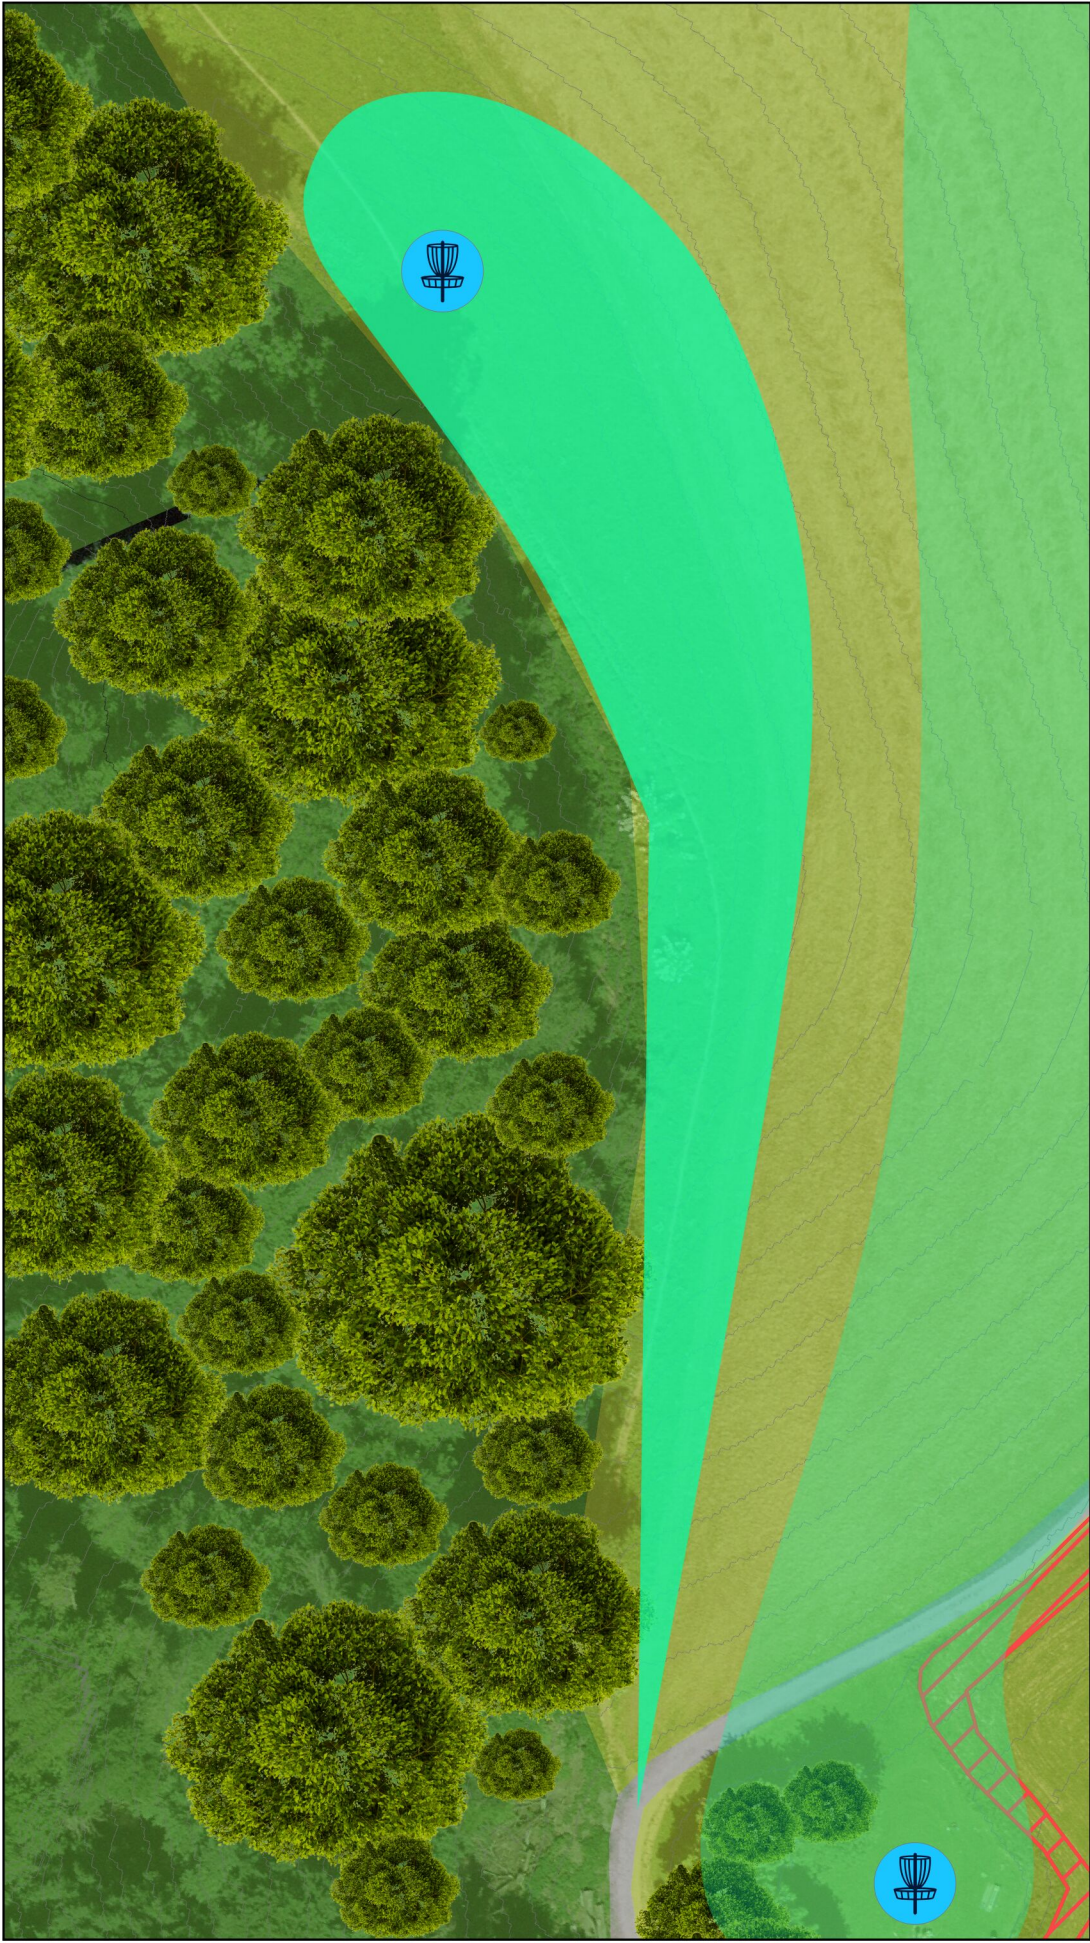

Zaun rechts und darüber OB, Weg links und darüber OB, OB-Linie lang markiert

OB im Fairway markiert durch OB-Linien. Keine Dropzones. Es wird von da weitergespielt, wo die Scheibe letztmals Safe war.

Korb

Bahn 10

Par 4

263m

Weg links OB,
Acker links und
lang OB

Rechts kein OB.
Wenn unklar ist ob
die Scheibe
gefunden werden
kann, von Tee
Provisional werfen

Spotten!

-  Korb
-  Mandatory
-  DZ - Dropzone
-  OB - Out-Of-Bounds
-  Hazard

Bahn 11

Par 3
118m

Spotten!

-  Korb
-  Mandatory
-  DZ - Dropzone
-  OB - Out-Of-Bounds
-  Hazard

Bahn 12

Par 3
84m

**Gepflästere
Bereiche und Wege
lang und darüber
OB**

-  Korb
-  Mandatory
-  DZ - Dropzone
-  OB - Out-Of-Bounds
-  Hazard