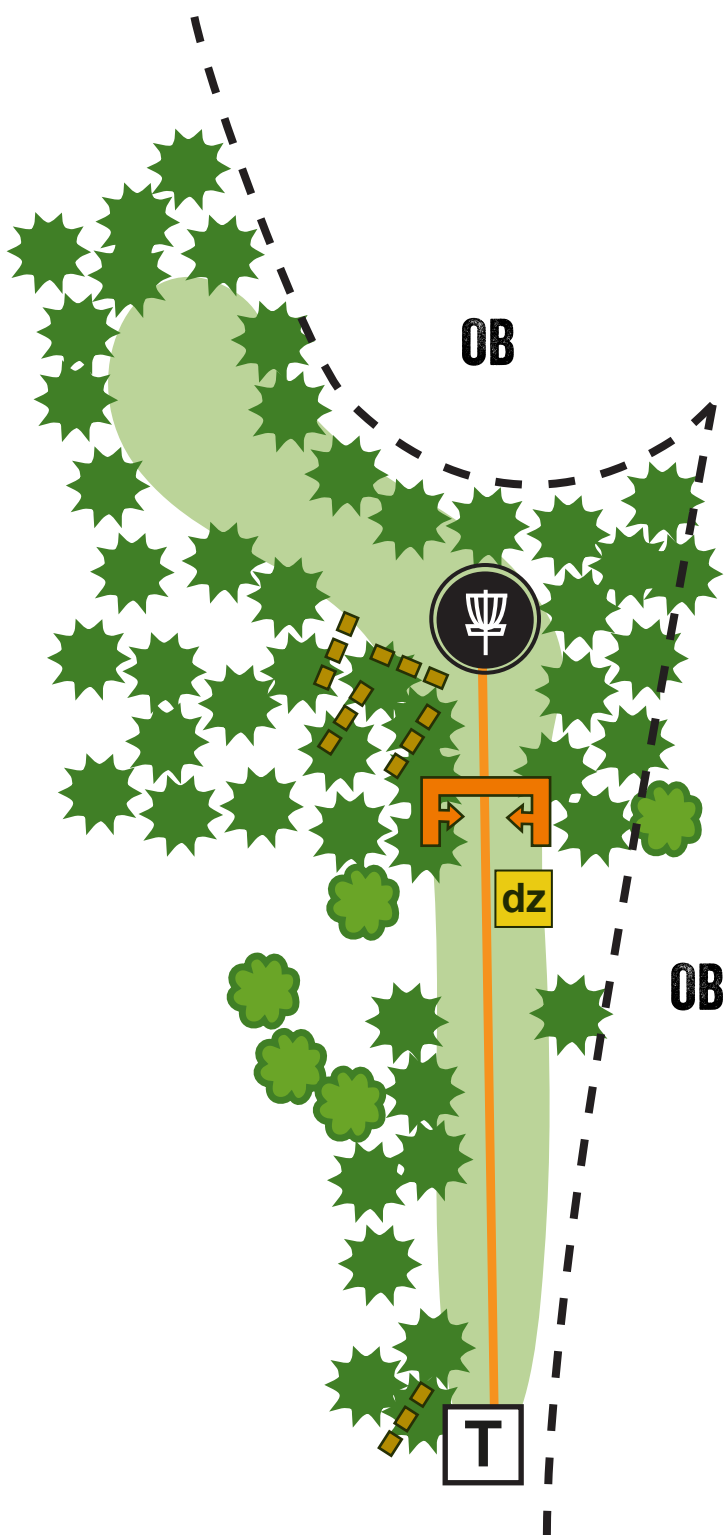

Talin Tallaajat

www.tallaajat.org

2

Par 3

72 m

Väylä 1 ja koirapuisto ovat OB. Portti on pakollinen kierto. Jos ohitus ulkopuolelta, jatkoheitto drop zonelta ja tulokseen lisätään +1.

Hole #1 and dog park are OB. Gate is triple mandatory. If you miss the gate, +1 penalty and continue from drop zone.