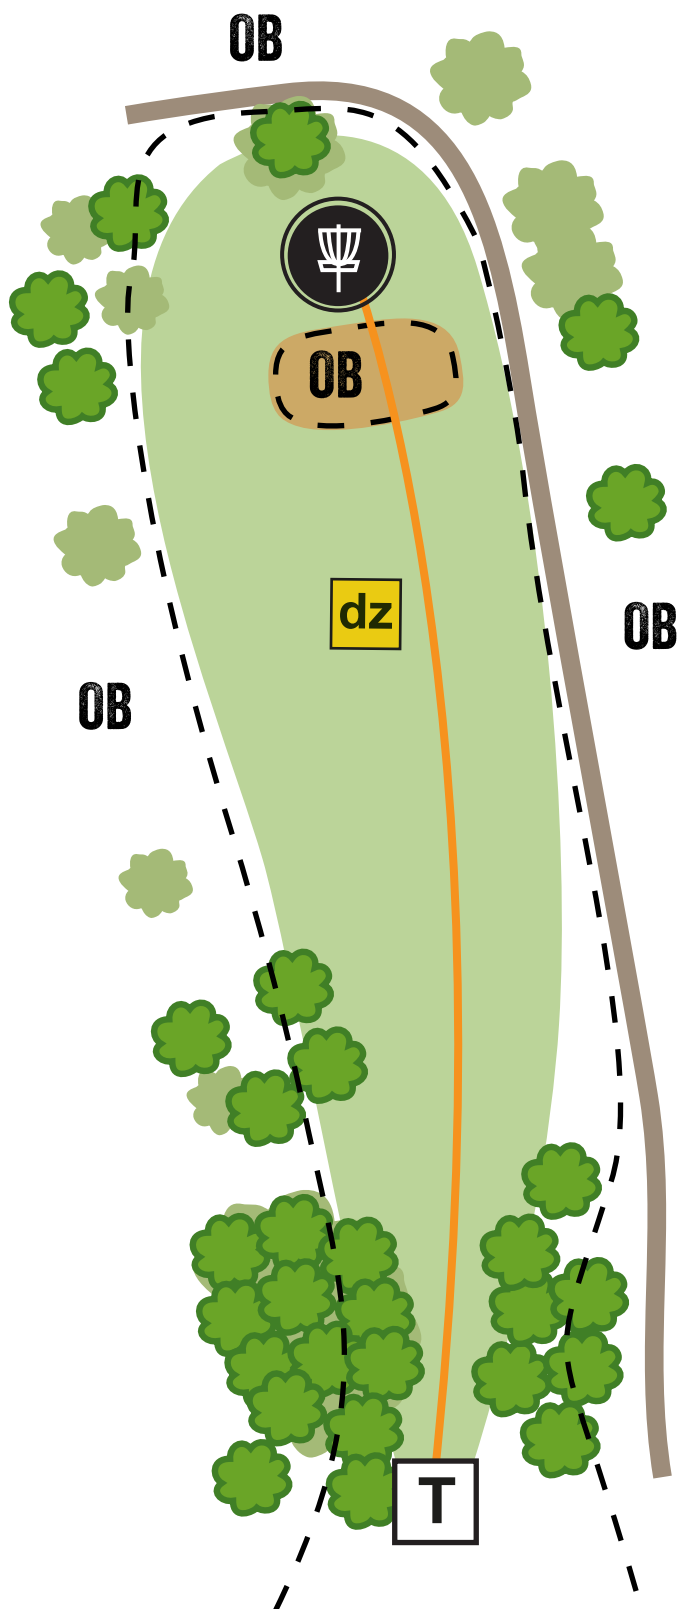

NB! Pay attention to horse track next to the basket!

Talin Tallaajat

www.tallaajat.org

11

Par 3

108 m

Väylä rajautuu joka puolelta OB-alueeseen ja lisäksi korin edessä on OB-bunkkeri. Huomioi hevostie ja muut liikkujat!