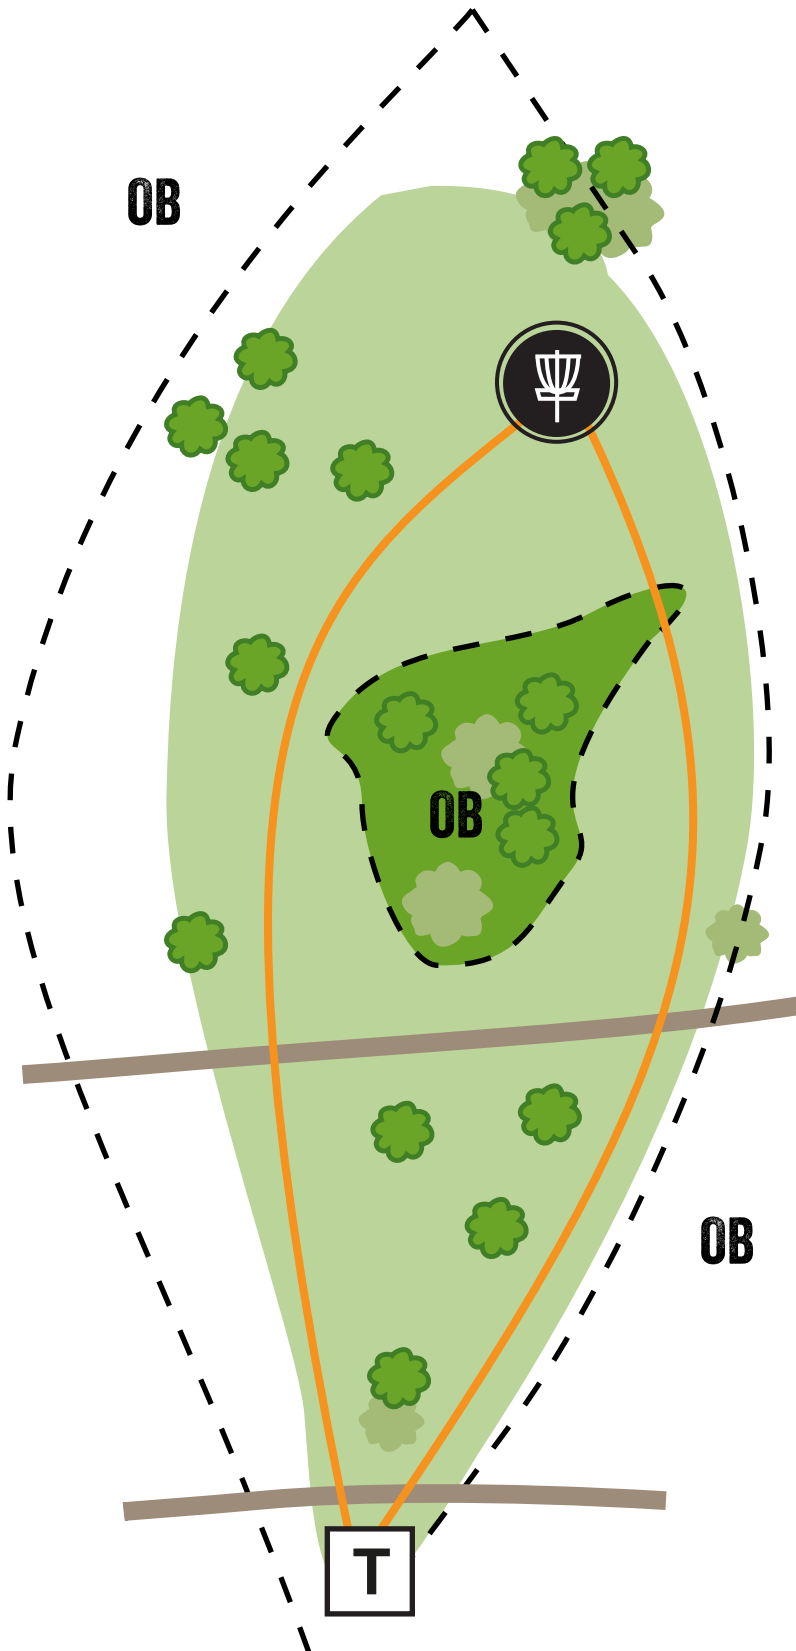

Everything around fairway is
OB. Pay attention to walking
path traffic before you play.

Talin Tallaajat

www.tallaajat.org

13

Par 3

127 m

Ympäröivät väylät ja väylän keskellä oleva alue ovat OB. Huomioi tiellä liikkujat ja varmista ennen heittoa että väylä on vapaa!