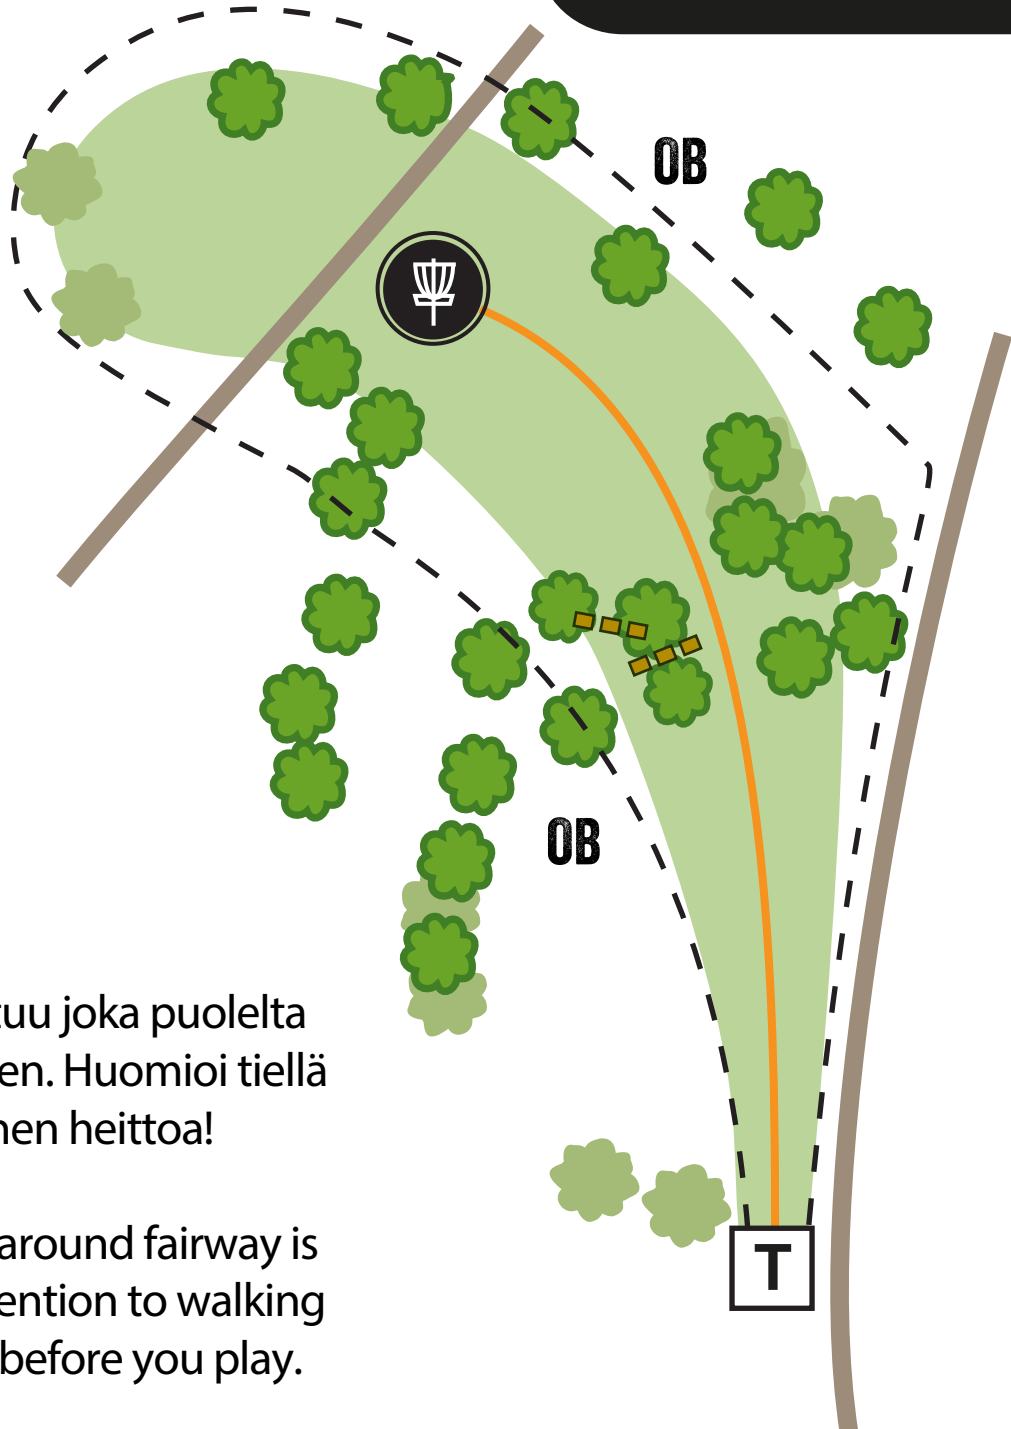

Paikallissääntö: Jos avausheitto on OB, jatko drop zonelta tai heittopaikalta ja tulokseen lisätään +1. Tämän jälkeen normaali OB-sääntö voimassa.

Everything around fairway is OB, and there is an OB bunker on front of the basket. Pay attention to horse track and other people!

Local rule: If your opening shot is OB, +1 penalty and continue from drop zone. After that normal OB rules.

Talin Tallaajat

www.tallaajat.org

12

Par 3

82 m

Väylä rajautuu joka puolelta
OB-alueeseen. Huomioi tiellä
liikkujat ennen heittoa!

Everything around fairway is
OB. Pay attention to walking
path traffic before you play.

Talin Tallaajat

www.tallaajat.org

13

Par 3

127 m

Ympäröivät väylät ja väylän keskellä oleva alue ovat OB. Huomioi tiellä liikkujat ja varmista ennen heittoa että väylä on vapaa!