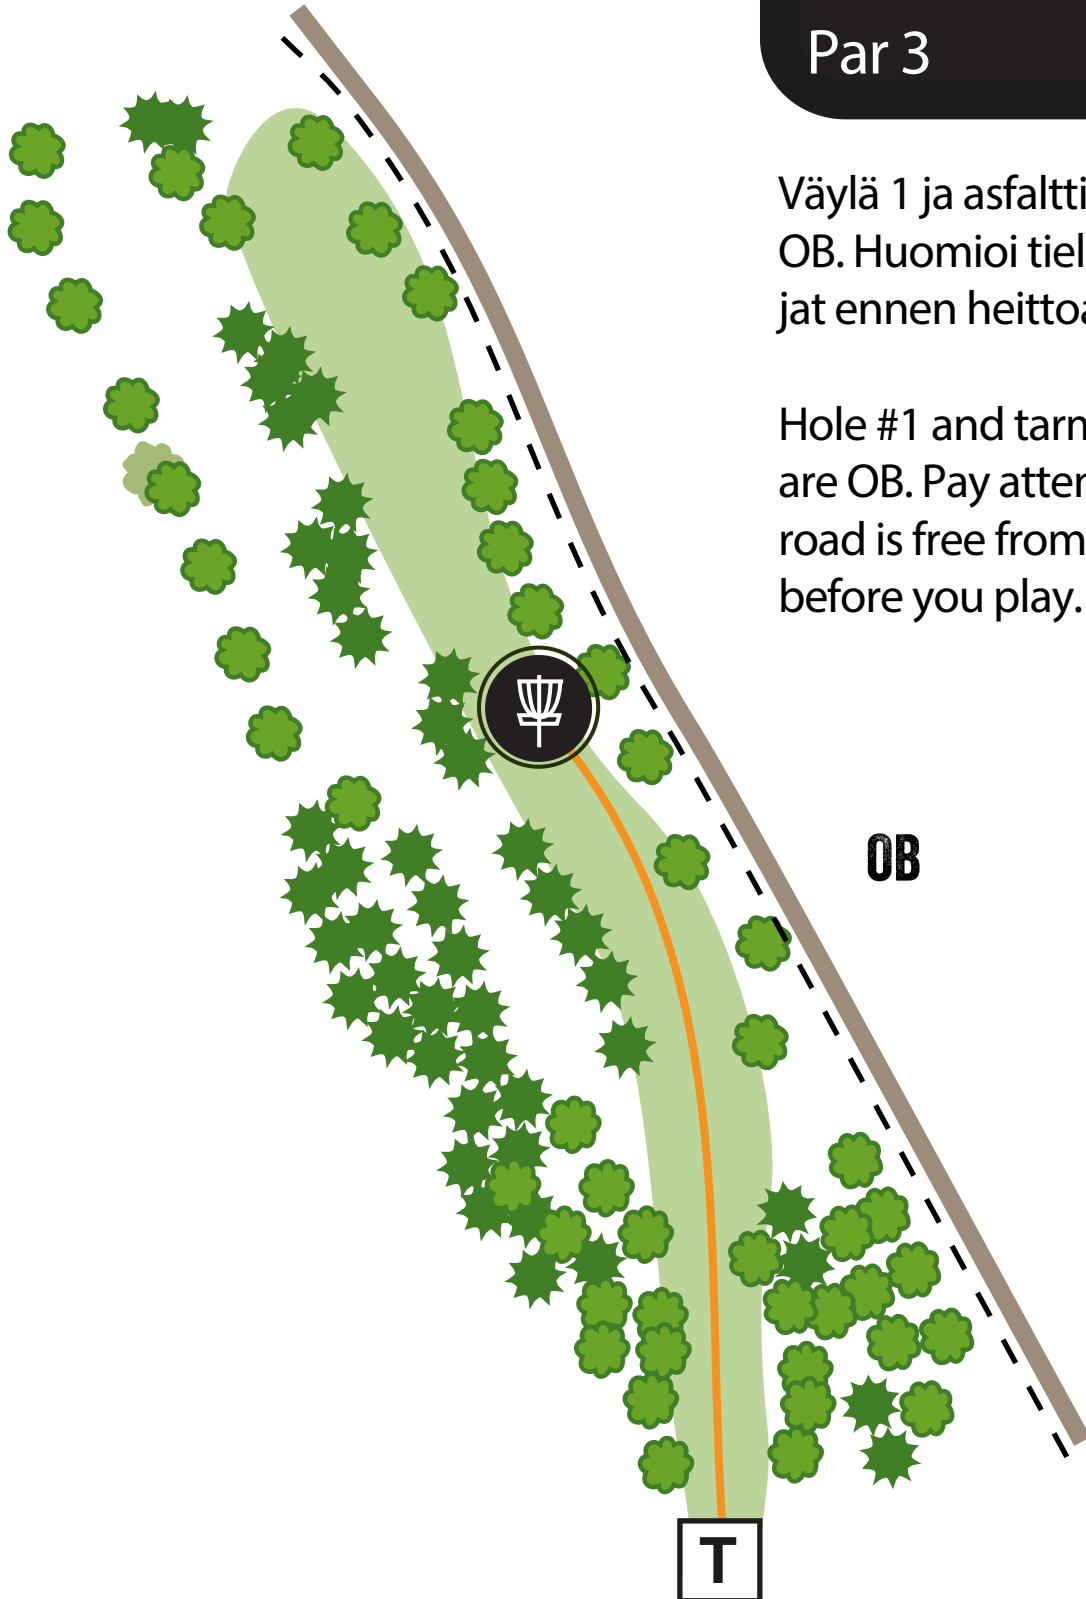

Talin Tallaajat

www.tallaajat.org

5

Par 3

77 m

Väylä 1 ja asfalttite ovat OB. Huomioi tiellä liikku-
jat ennen heittoa!

Hole #1 and tarmac road
are OB. Pay attention that
road is free from traffic
before you play.

OB

T