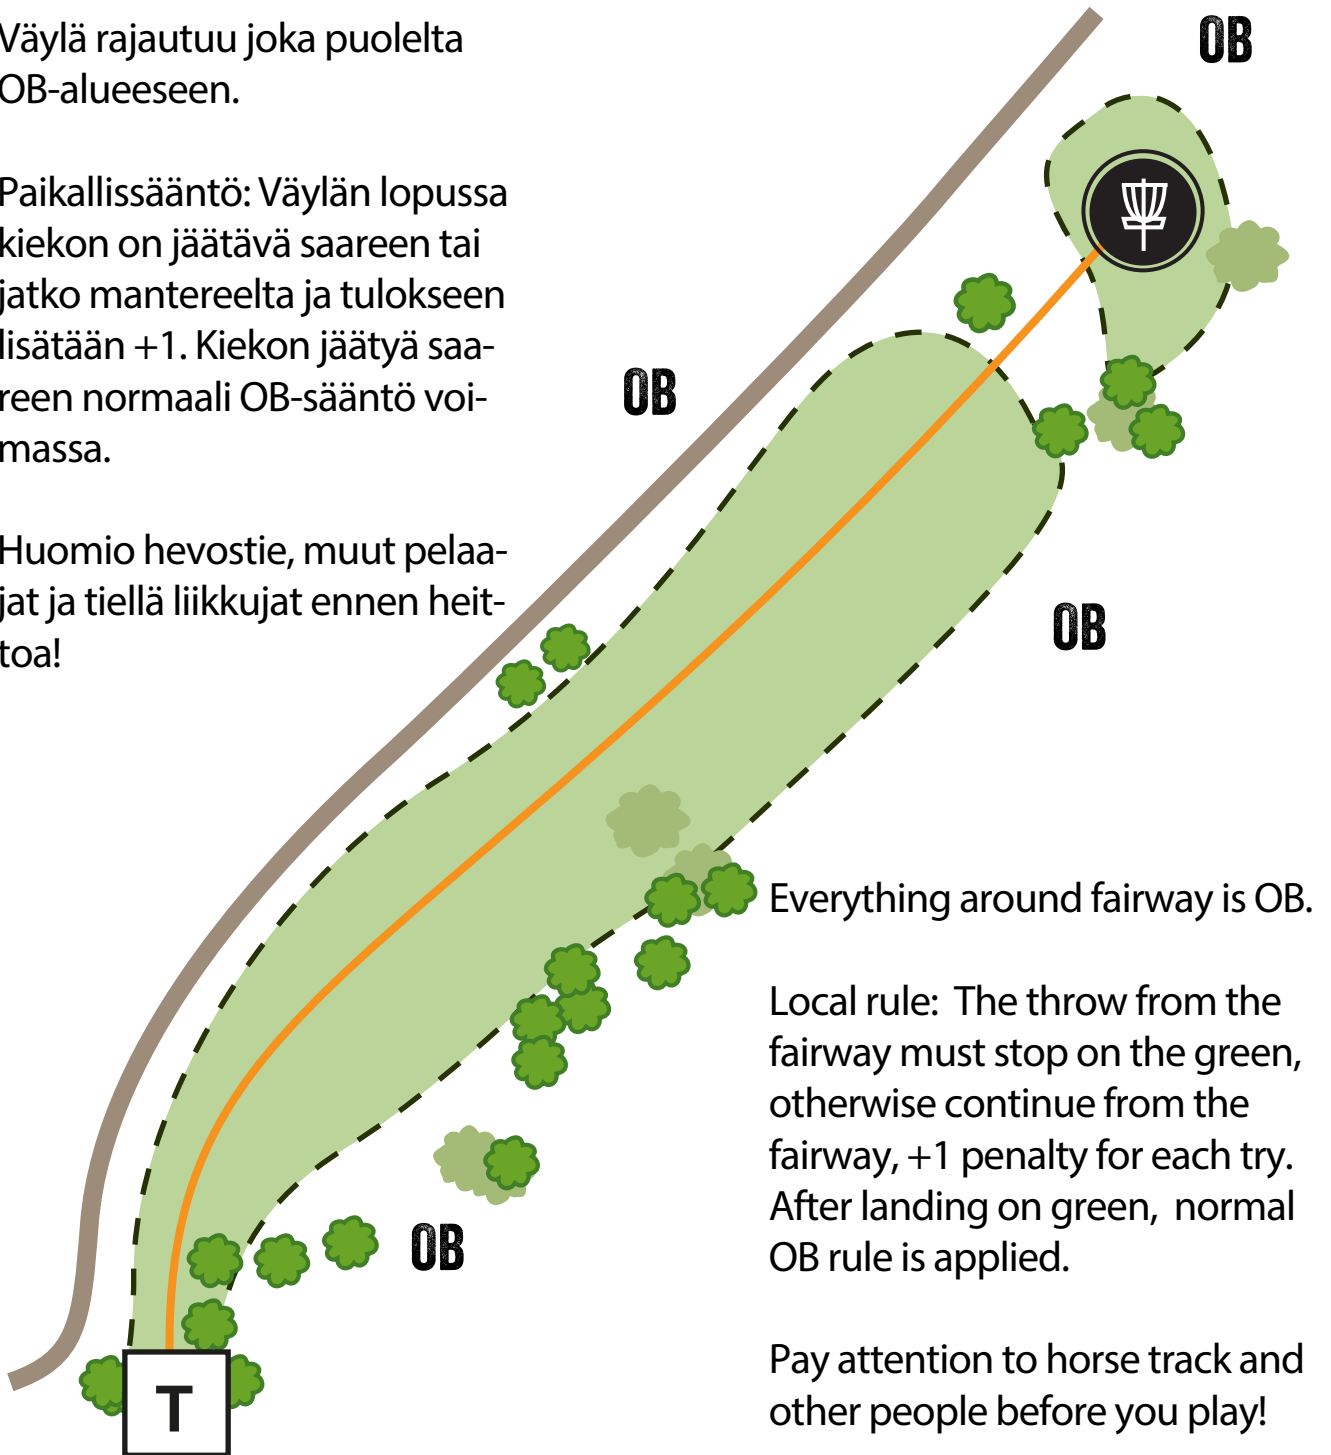

17

Par 4

205 m

Talin Tallaajat

www.tallaajat.org

Väylä rajautuu joka puolelta OB-alueeseen.

Paikallissääntö: Väylän lopussa kiekon on jäätävä saareen tai jatko mantereelta ja tulokseen lisätään +1. Kiekon jäätyä saareen normaali OB-sääntö voimassa.

Huomio hevostie, muut pelaajat ja tiellä liikkujat ennen heittoa!

Everything around fairway is OB.

Local rule: The throw from the fairway must stop on the green, otherwise continue from the fairway, +1 penalty for each try. After landing on green, normal OB rule is applied.

Pay attention to horse track and other people before you play!