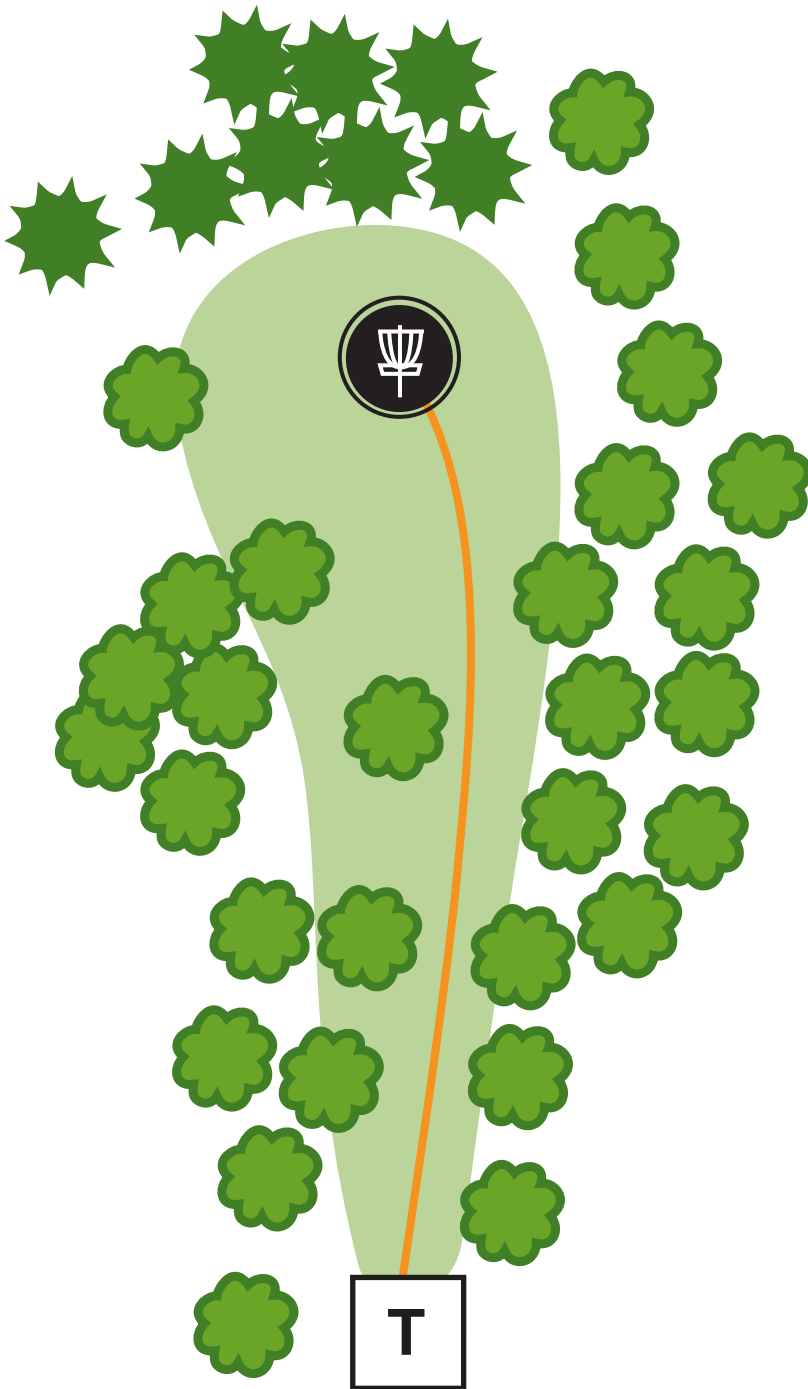

Talin Tallaajat

www.tallaajat.org

4

Par 3

61 m

Asfalttiteie korin takana on OB. Varmista ennen heittoa että väylä on vapaa.

Tarmac road behind the basket is OB. Check that previous group has finished before you play.