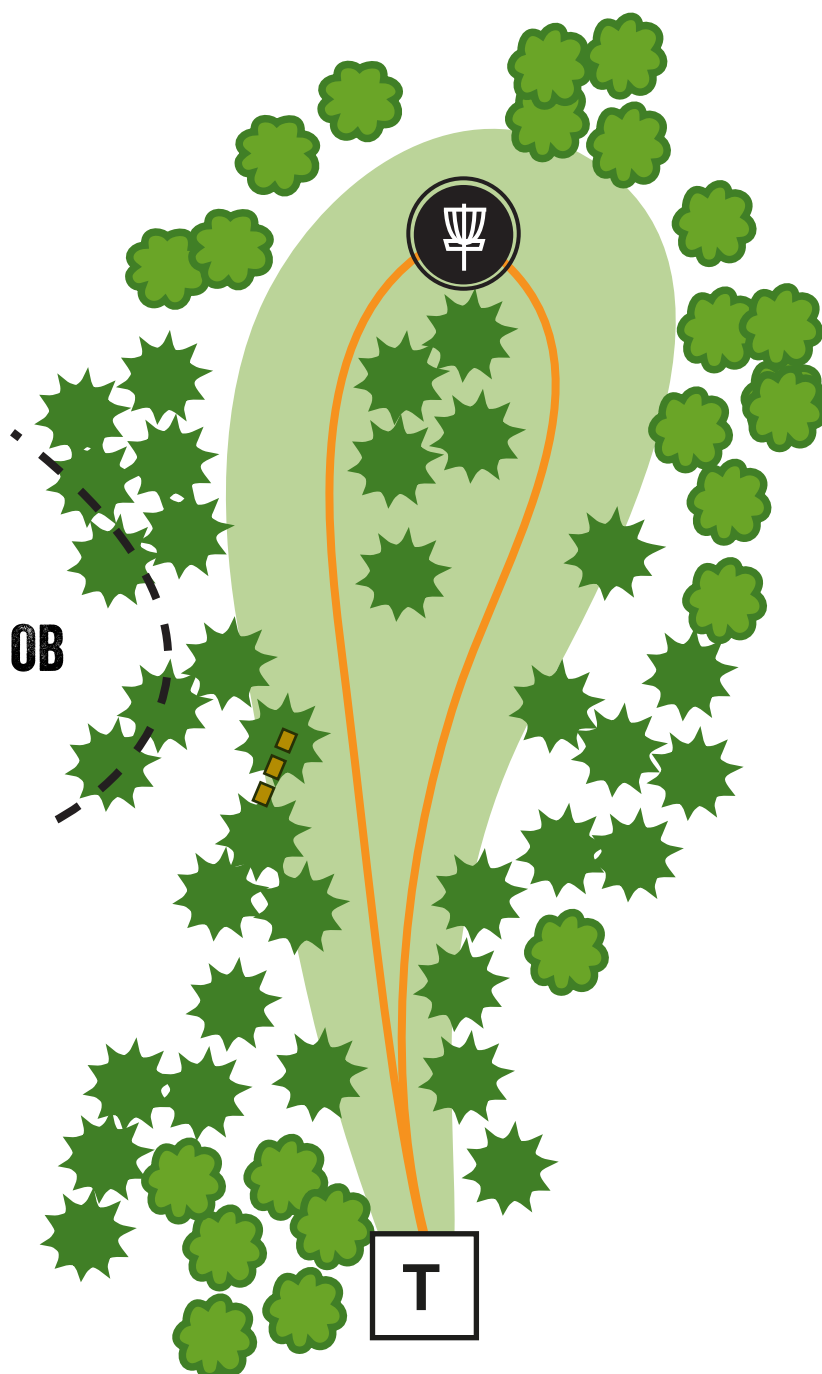

Talin Tallaajat

www.tallaajat.org

3

Par 3

81 m

Väylä 1 on OB.

Hole #1 is OB.

Talin Tallaajat