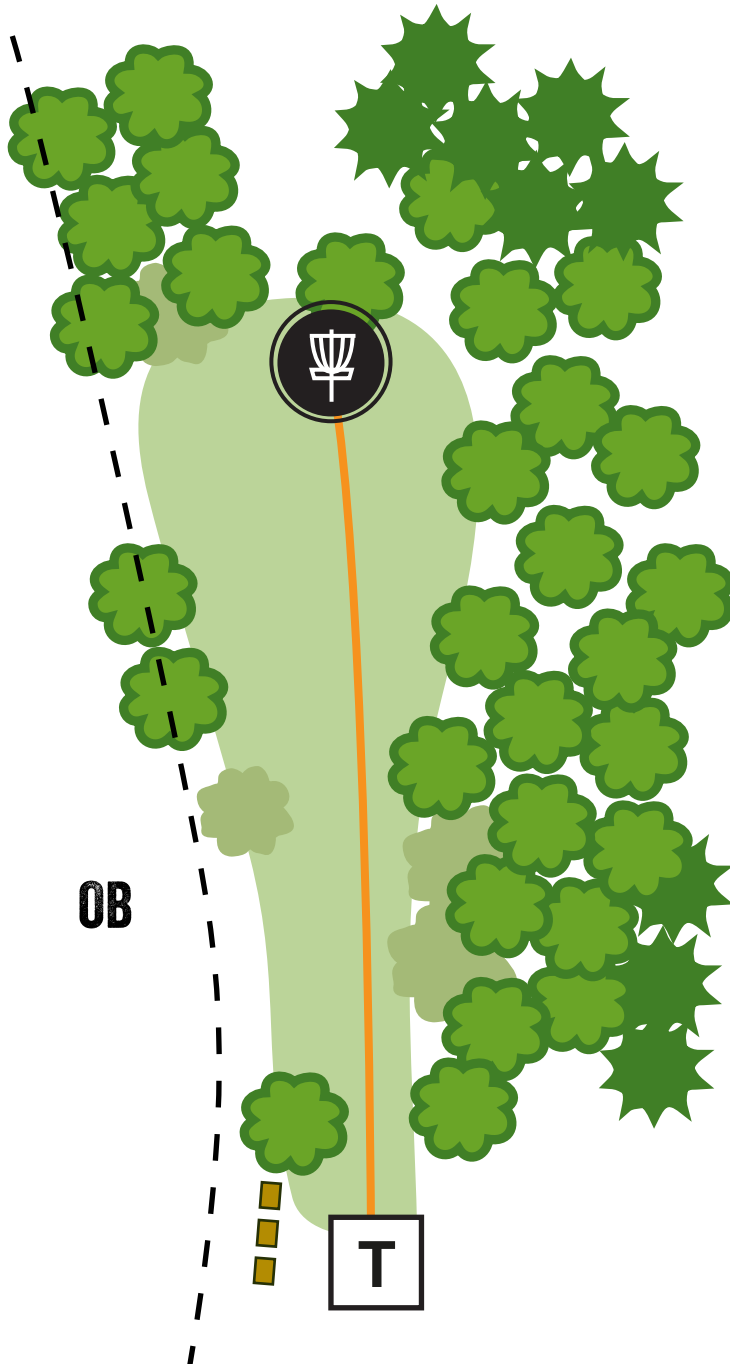

Talin Tallaajat

www.tallaajat.org

9

Par 3

62 m

Väylä 10 ja asfalttite ovat
OB.

Hole #10 and tarmac
road are OB.