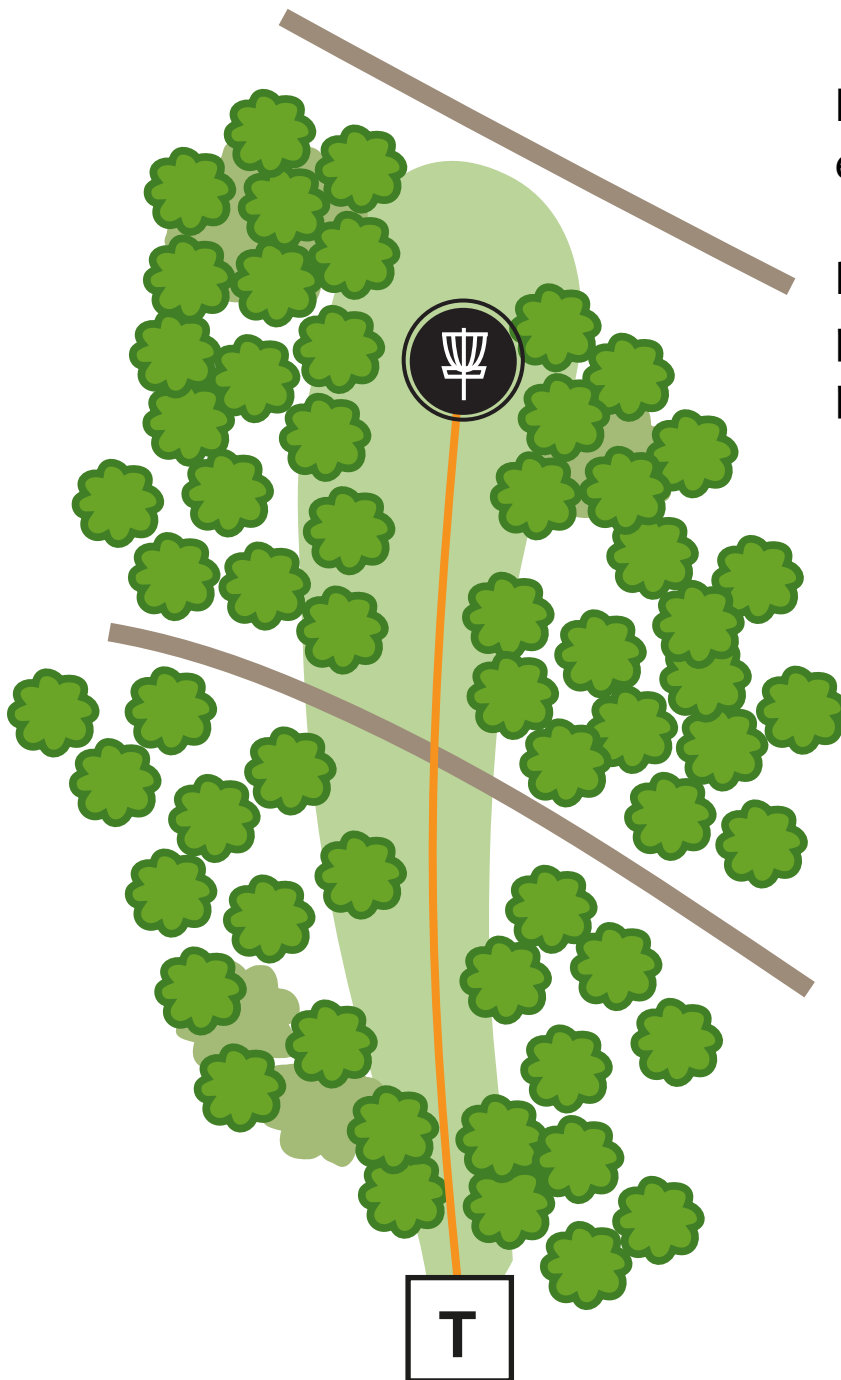

Talin Tallaajat

www.tallaajat.org

16

Par 3

72 m

Huomioi tiellä liikkujat ennen heittoasi.

Pay attention to walking path traffic before you play.