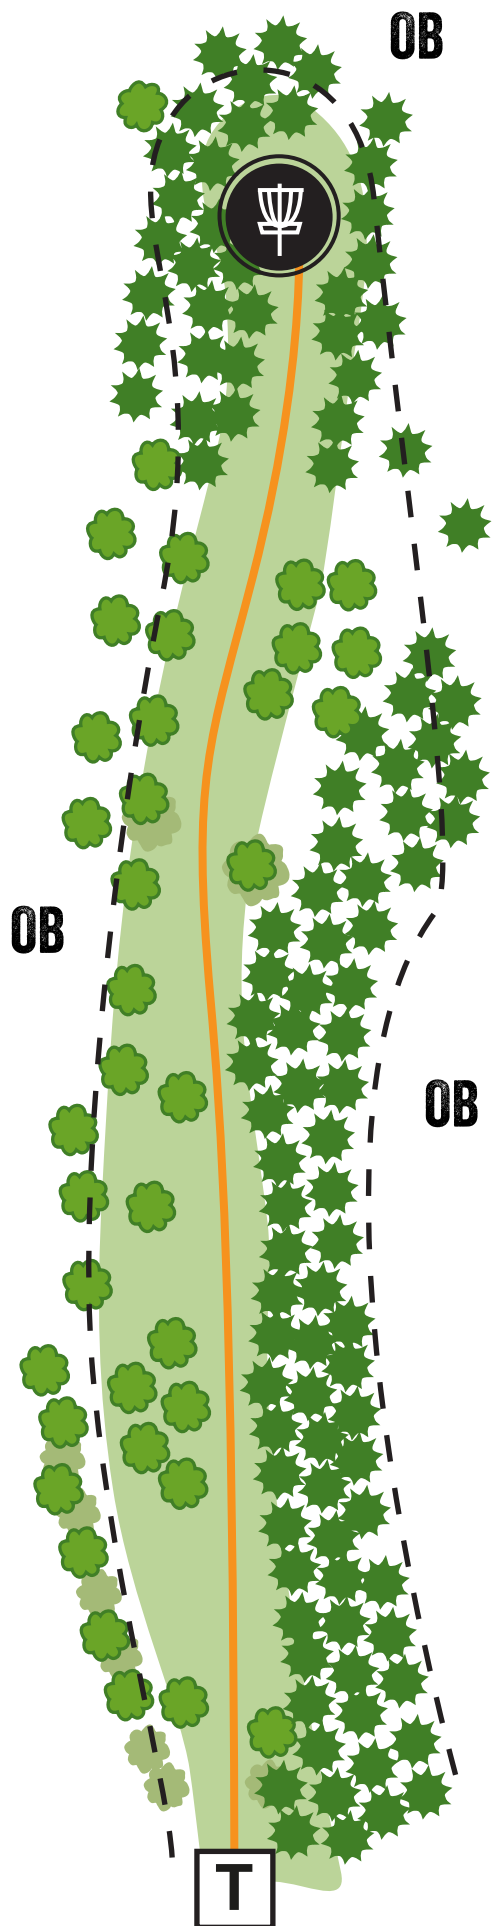

1

Par 5

216 m

Väylä rajautuu joka puolelta OB-alueeseen. Aidan yli kiipeäminen koirapuistoon kielletty!

Everything around fairway is OB. Climbing over the fence to dog park is forbidden!

Talin Tallaajat

www.tallaajat.org