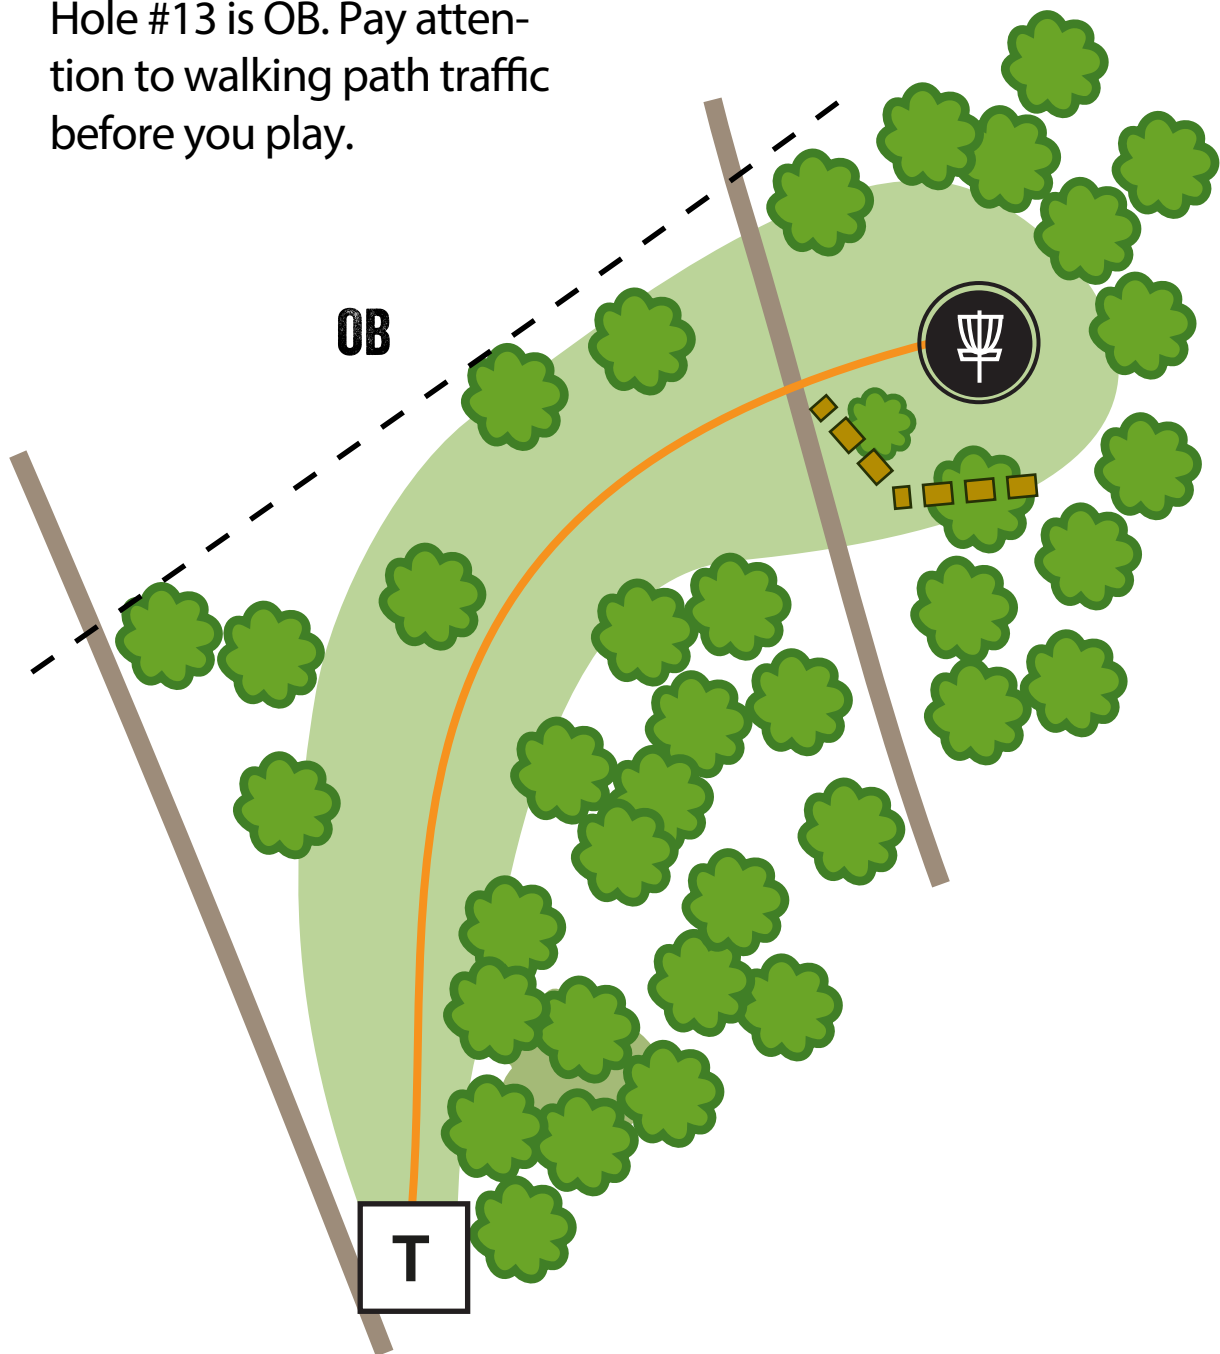

Everything around fairway and island in the middle of fairway are OB. Pay attention to walking path traffic before you play. Check that previous group has finished before you play.

Talin Tallaajat

www.tallaajat.org

14

Par 3

131 m

Ympäröivät väylät ovat OB.

Everything around fairway is OB.

OB

Talin Tallaajat

www.tallaajat.org

15

Par 3

75 m

Väylä 13 on OB. Huomioi tiellä liikkujat ennen heittoasi.

Hole #13 is OB. Pay attention to walking path traffic before you play.

Talin Tallaajat

www.tallaajat.org

16