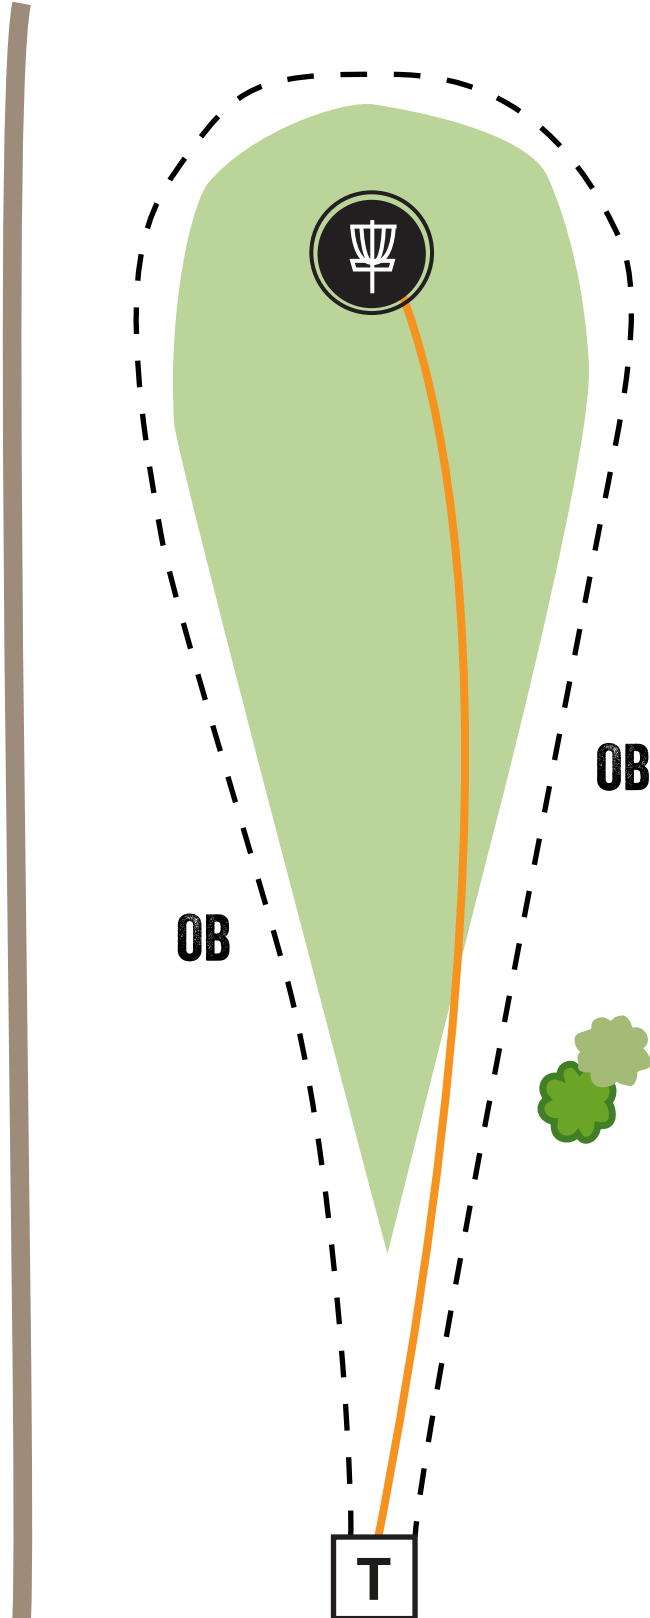

Pay attention to horse track and other people before you play!

Talin Tallaajat

www.tallaajat.org

18

Par 3

83 m

Väylä rajautuu joka puolelta OB-alueeseen. Huomioi hevostie, muut pelaajat ja tiellä liikkujat ennen heittoa!