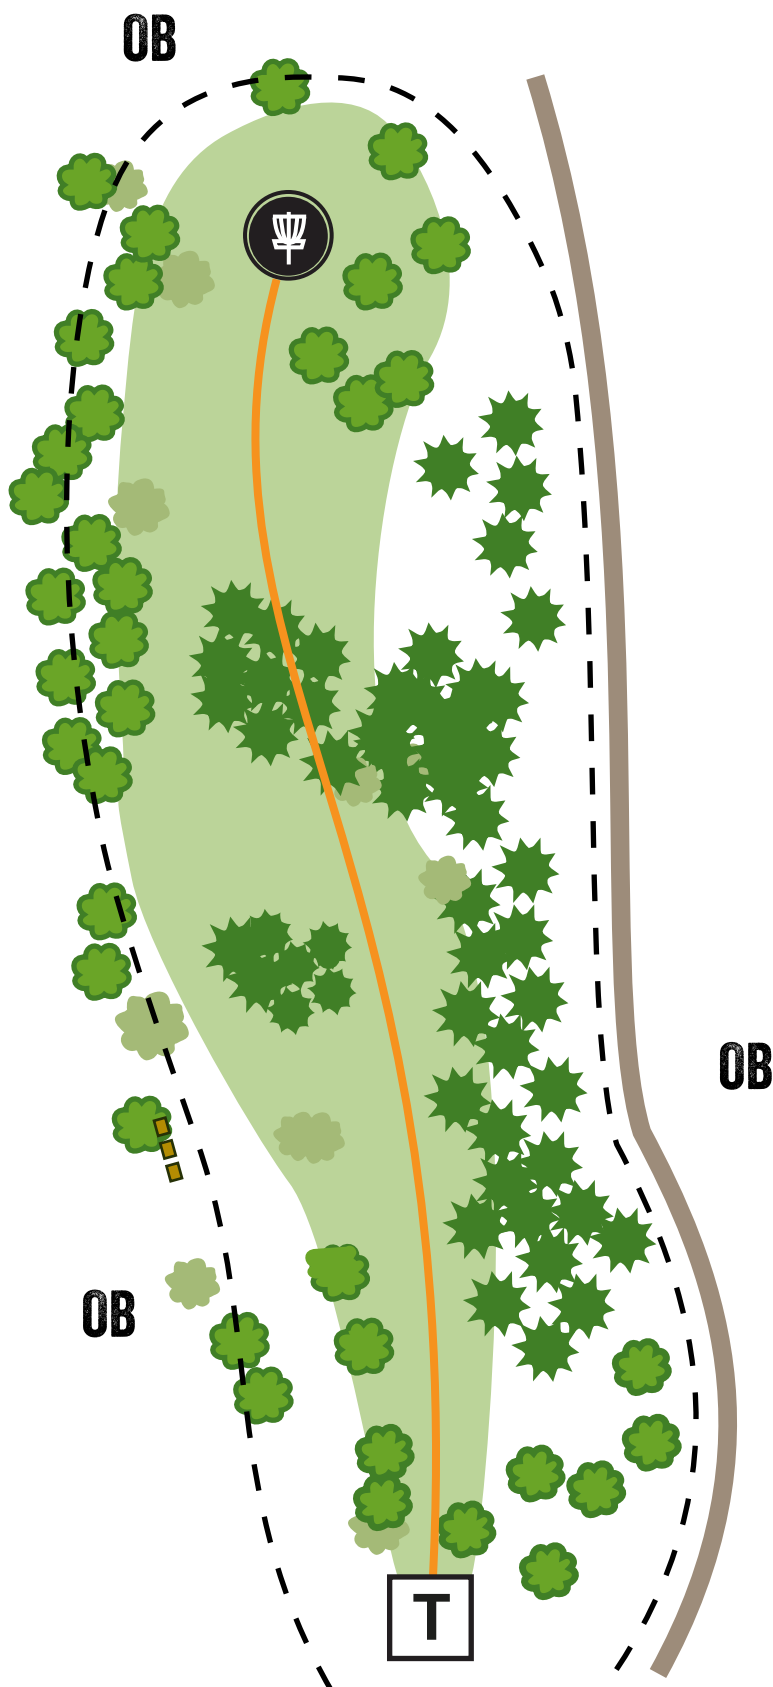

www.tallaajat.org

10

Par 4

170 m

Ympäröivät väylät ja hevostie ovat OB. Varmista että väylä on vapaa ennen heittoa!

Huomio hevostie korin läheisyydessä!

Surrounding holes and horse track are OB. Make sure that previous group has finished before you play!