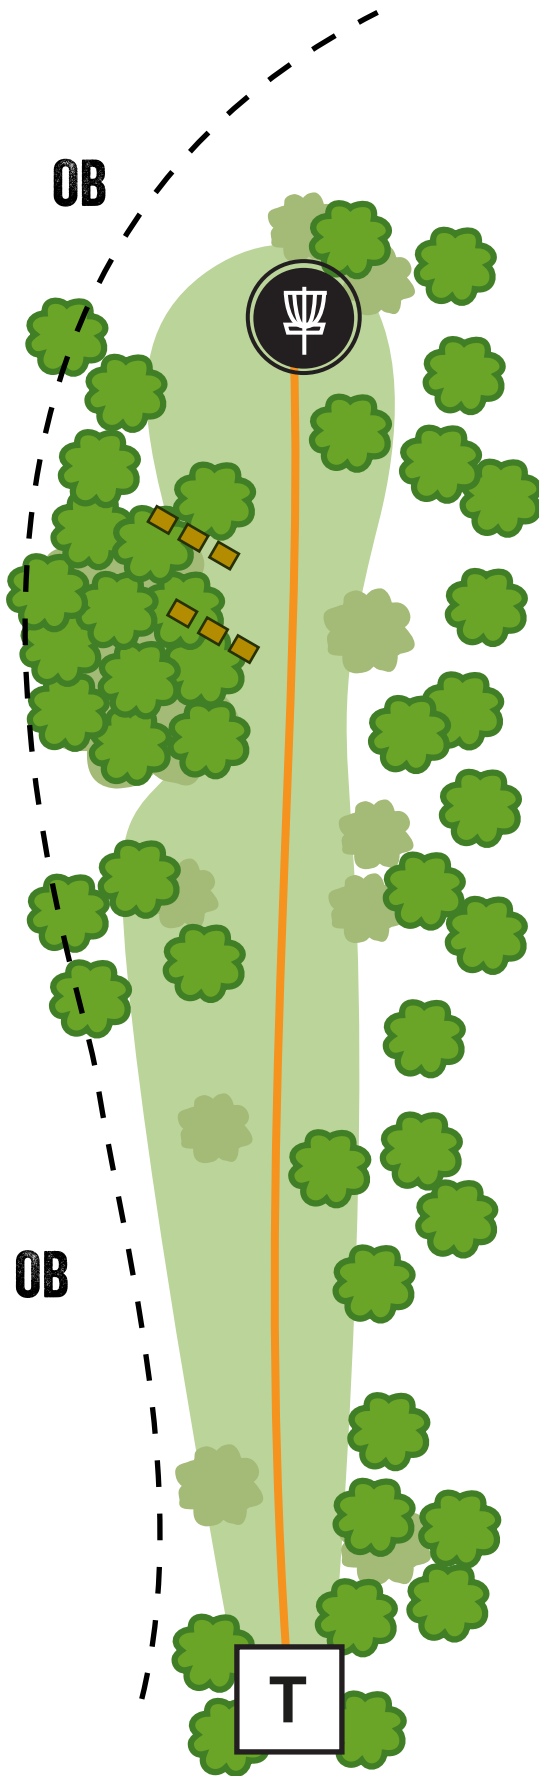

7

Par 3

103 m

Väylät 10 ja 11, sekä
asfalttie ovat OB.

Holes #10 and #11 and
tarmac road are OB.

Talin Tallaajat

www.tallaajat.org