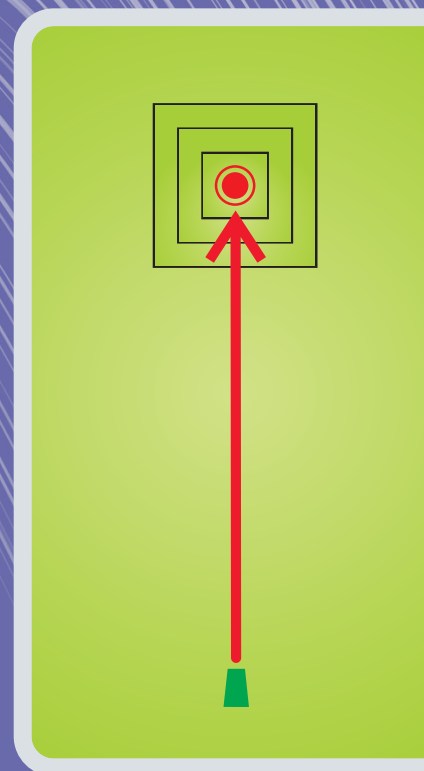

9

JÕULUMÄE
Disc Golf
KOLLANE RADA
Yellow Course

Raja pikkus /Length

102m

333 FT

Par 3

Kõrguste vahe /Height Difference

0 m /0 FT

www.joulumae.ee