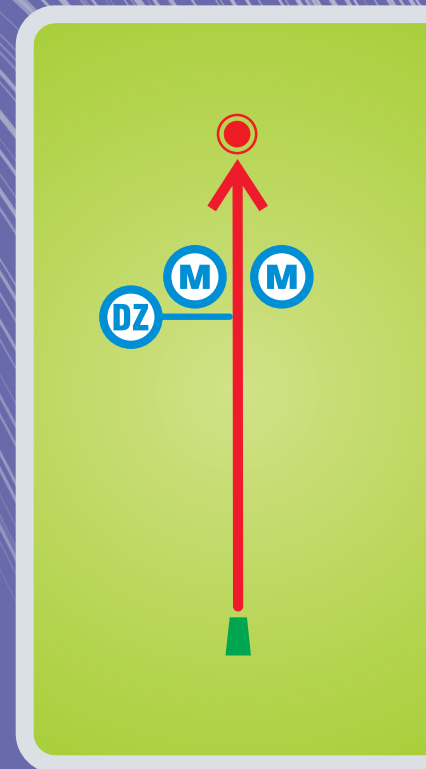

18

JÕULUMÄE
Disc Golf
KOLLANE RADA
Yellow Course

Raja pikkus /Length

84m

275 FT

Par 3

Kõrguste vahe /Height Difference

-4 m / -13 FT

Kohustusliku rajapunktiga **M**

Eksimise korral jätkata mängu Drop Zone joonelt **DZ**

In case of missing the mandatory route **M**

proceed to the Drop Zone **DZ**

www.joulumae.ee