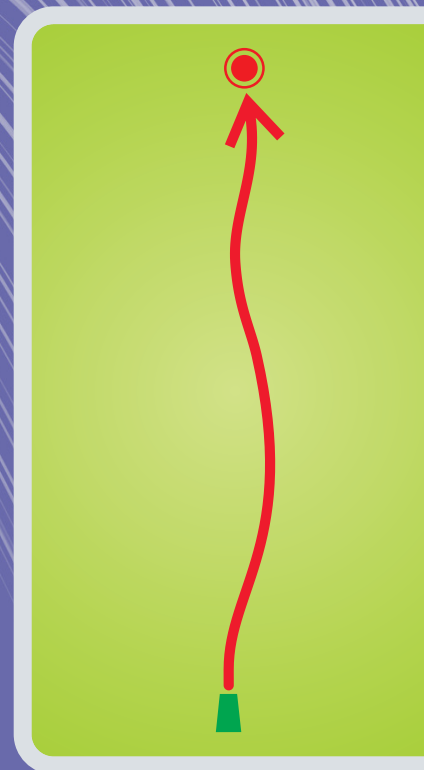

JÕULUMÄE
Disc Golf
KOLLANE RADA
Yellow Course

Raja pikkus /Length

211m

692 FT

Par 5

Kõrguste vahe /Height Difference

+8 m / +26 FT

www.joulumae.ee