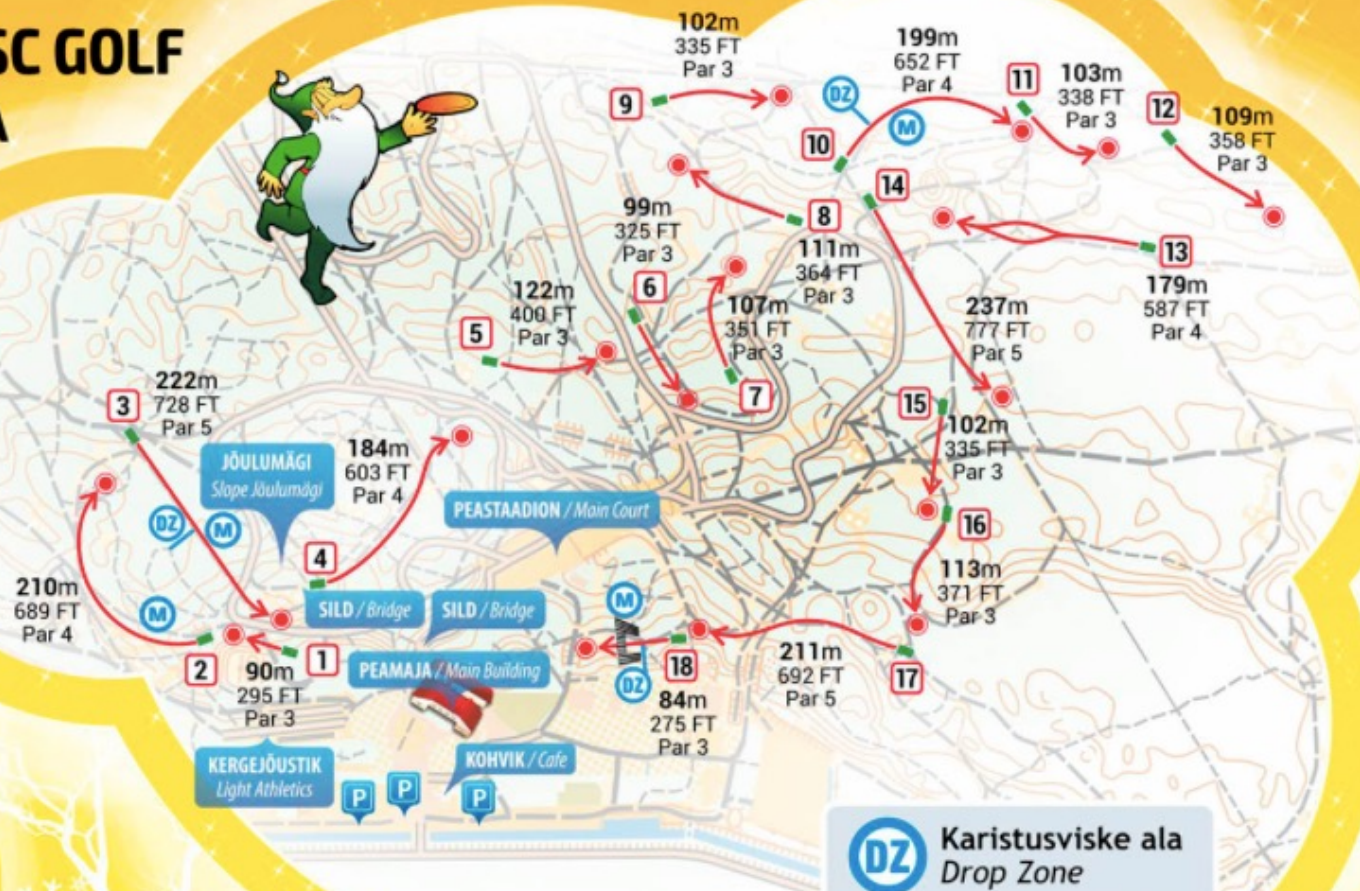

INFO

PIKKUS 3811m
Length 12 503 FT

DISTANTS TIIALADEST KORVIDENI KOKKU 2584m
Total distance from the Tee Pad to the baskets 8478 FT

TIIALADE VÄLISED VAHEMAAD KOKKU 1227m
Total distance outside the Tee Pads 4025 FT