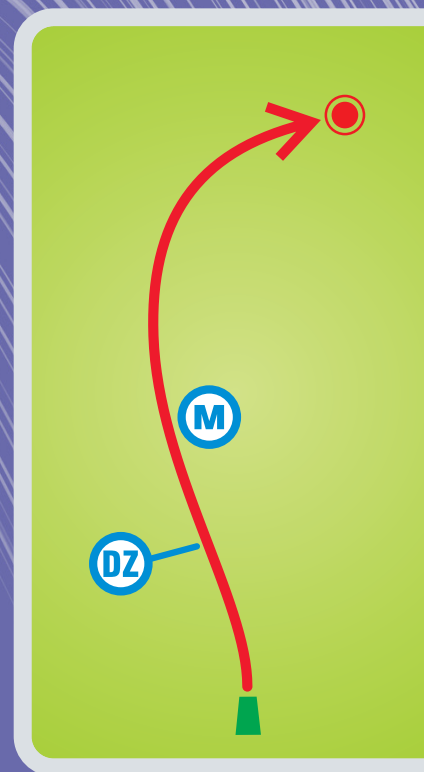

652 FT

Par 4

Kõrguste vahe /Height Difference

-4 m / -13 FT

Kohustusliku rajapunktiga **M**

Eksimise korral jätkata mängu Drop Zone joonelt **DZ**

In case of missing the mandatory route **M**

proceed to the Drop Zone **DZ**