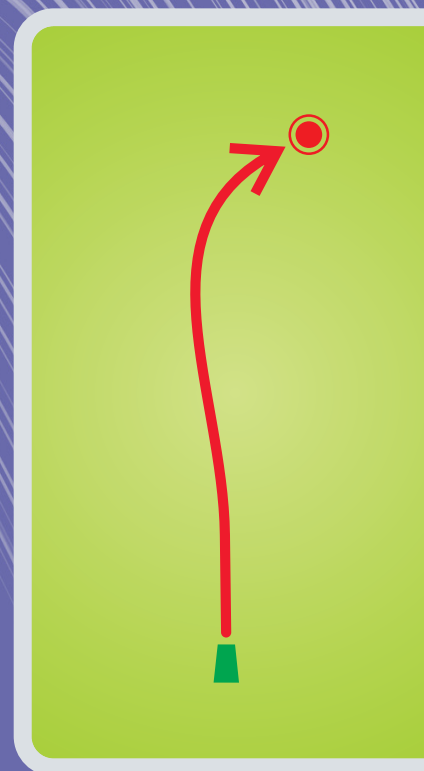

8

JÕULUMÄE
Disc Golf
KOLLANE RADA
Yellow Course

Raja pikkus / *Length*

111m

364 FT

Par 3

Kõrguste vahe / *Height Difference*

+3 m / +10 FT

www.joulumae.ee