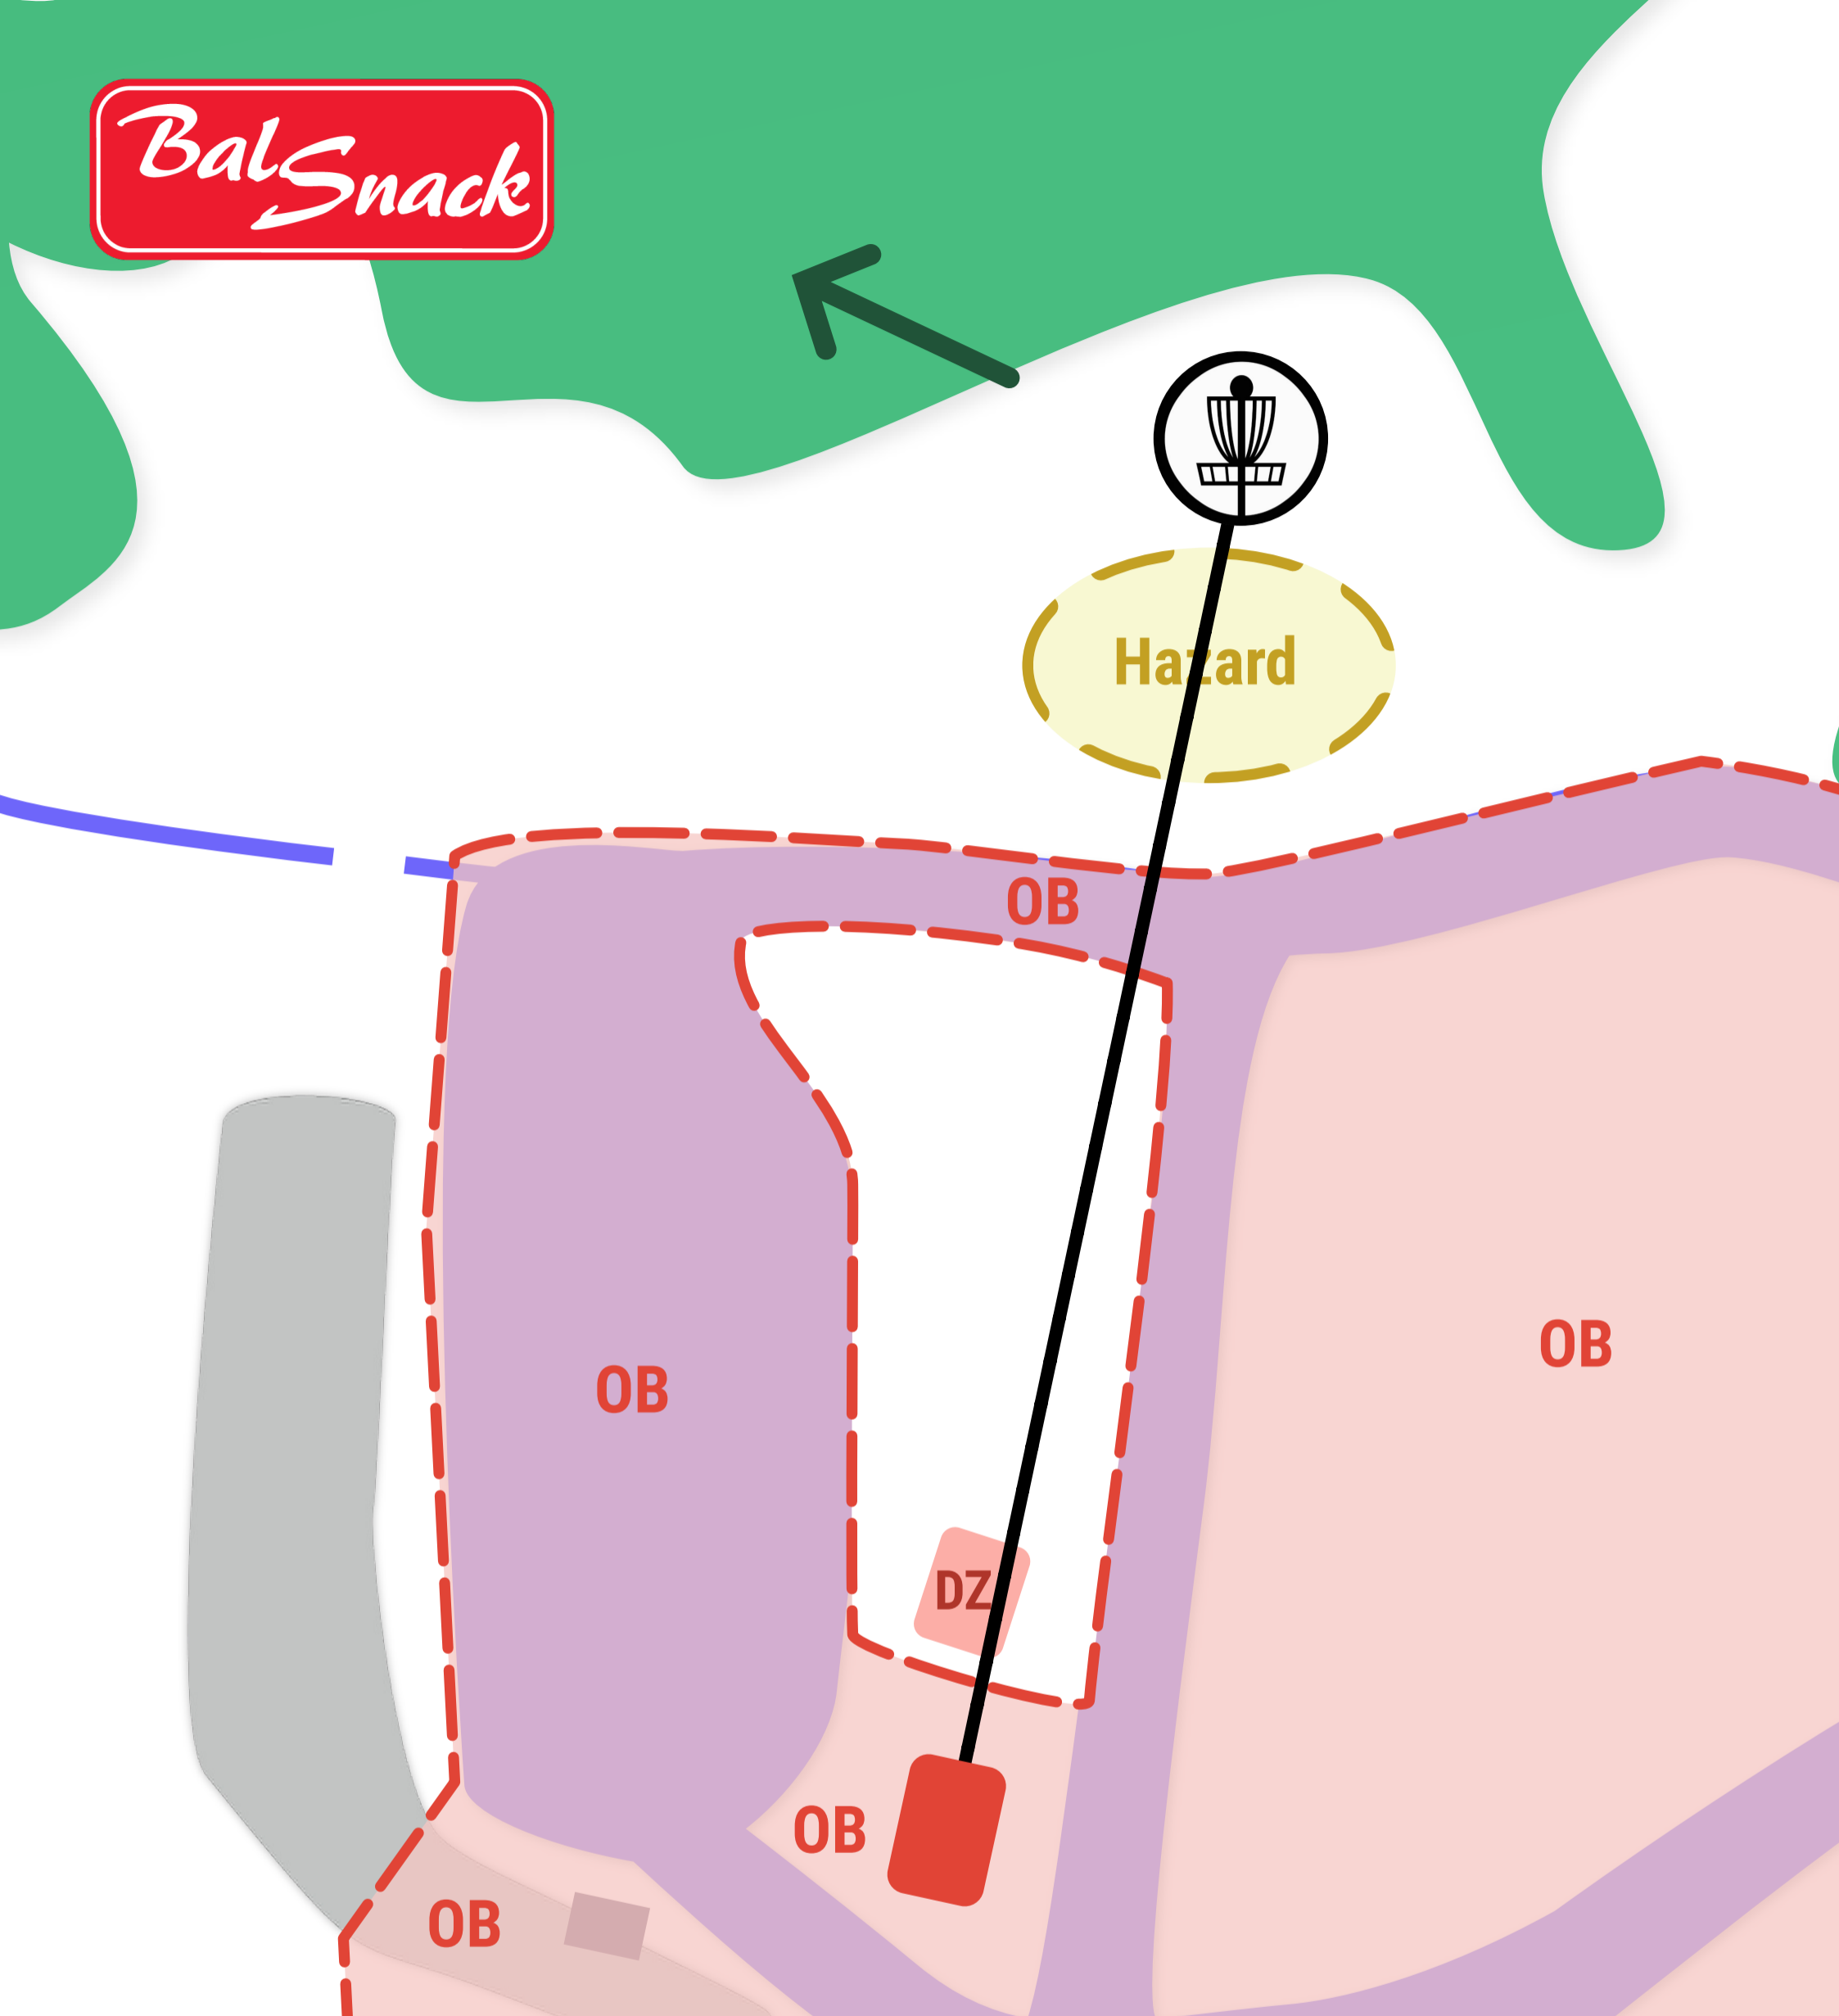

BalSnack

OB

8 PAR4
120m

OB märgitud ala, eksides +1.

10 PAR3
86m

Hazard ala on kraavidega piiratud suur saar, eksides +1 ja vise ketta tagant.

Hazardist väljapoole on **OB**, eksides avaviskega +1 ja DZ-i. Edasise **OB** korral kehtib tavaline **OB** reegel ja +1.

11 **PAR3**
83m

Märgitud ala on **OB**, avaviskel eksides +1 ja DZ-i. Edasi kehtib tavaline OB reegel. **Hazard** ala enne korvi, eksides +1 ja vise ketta tagant.

BalSnack

OB

OB

OB

18 PAR4
173m

Märgitud ala on **OB**.