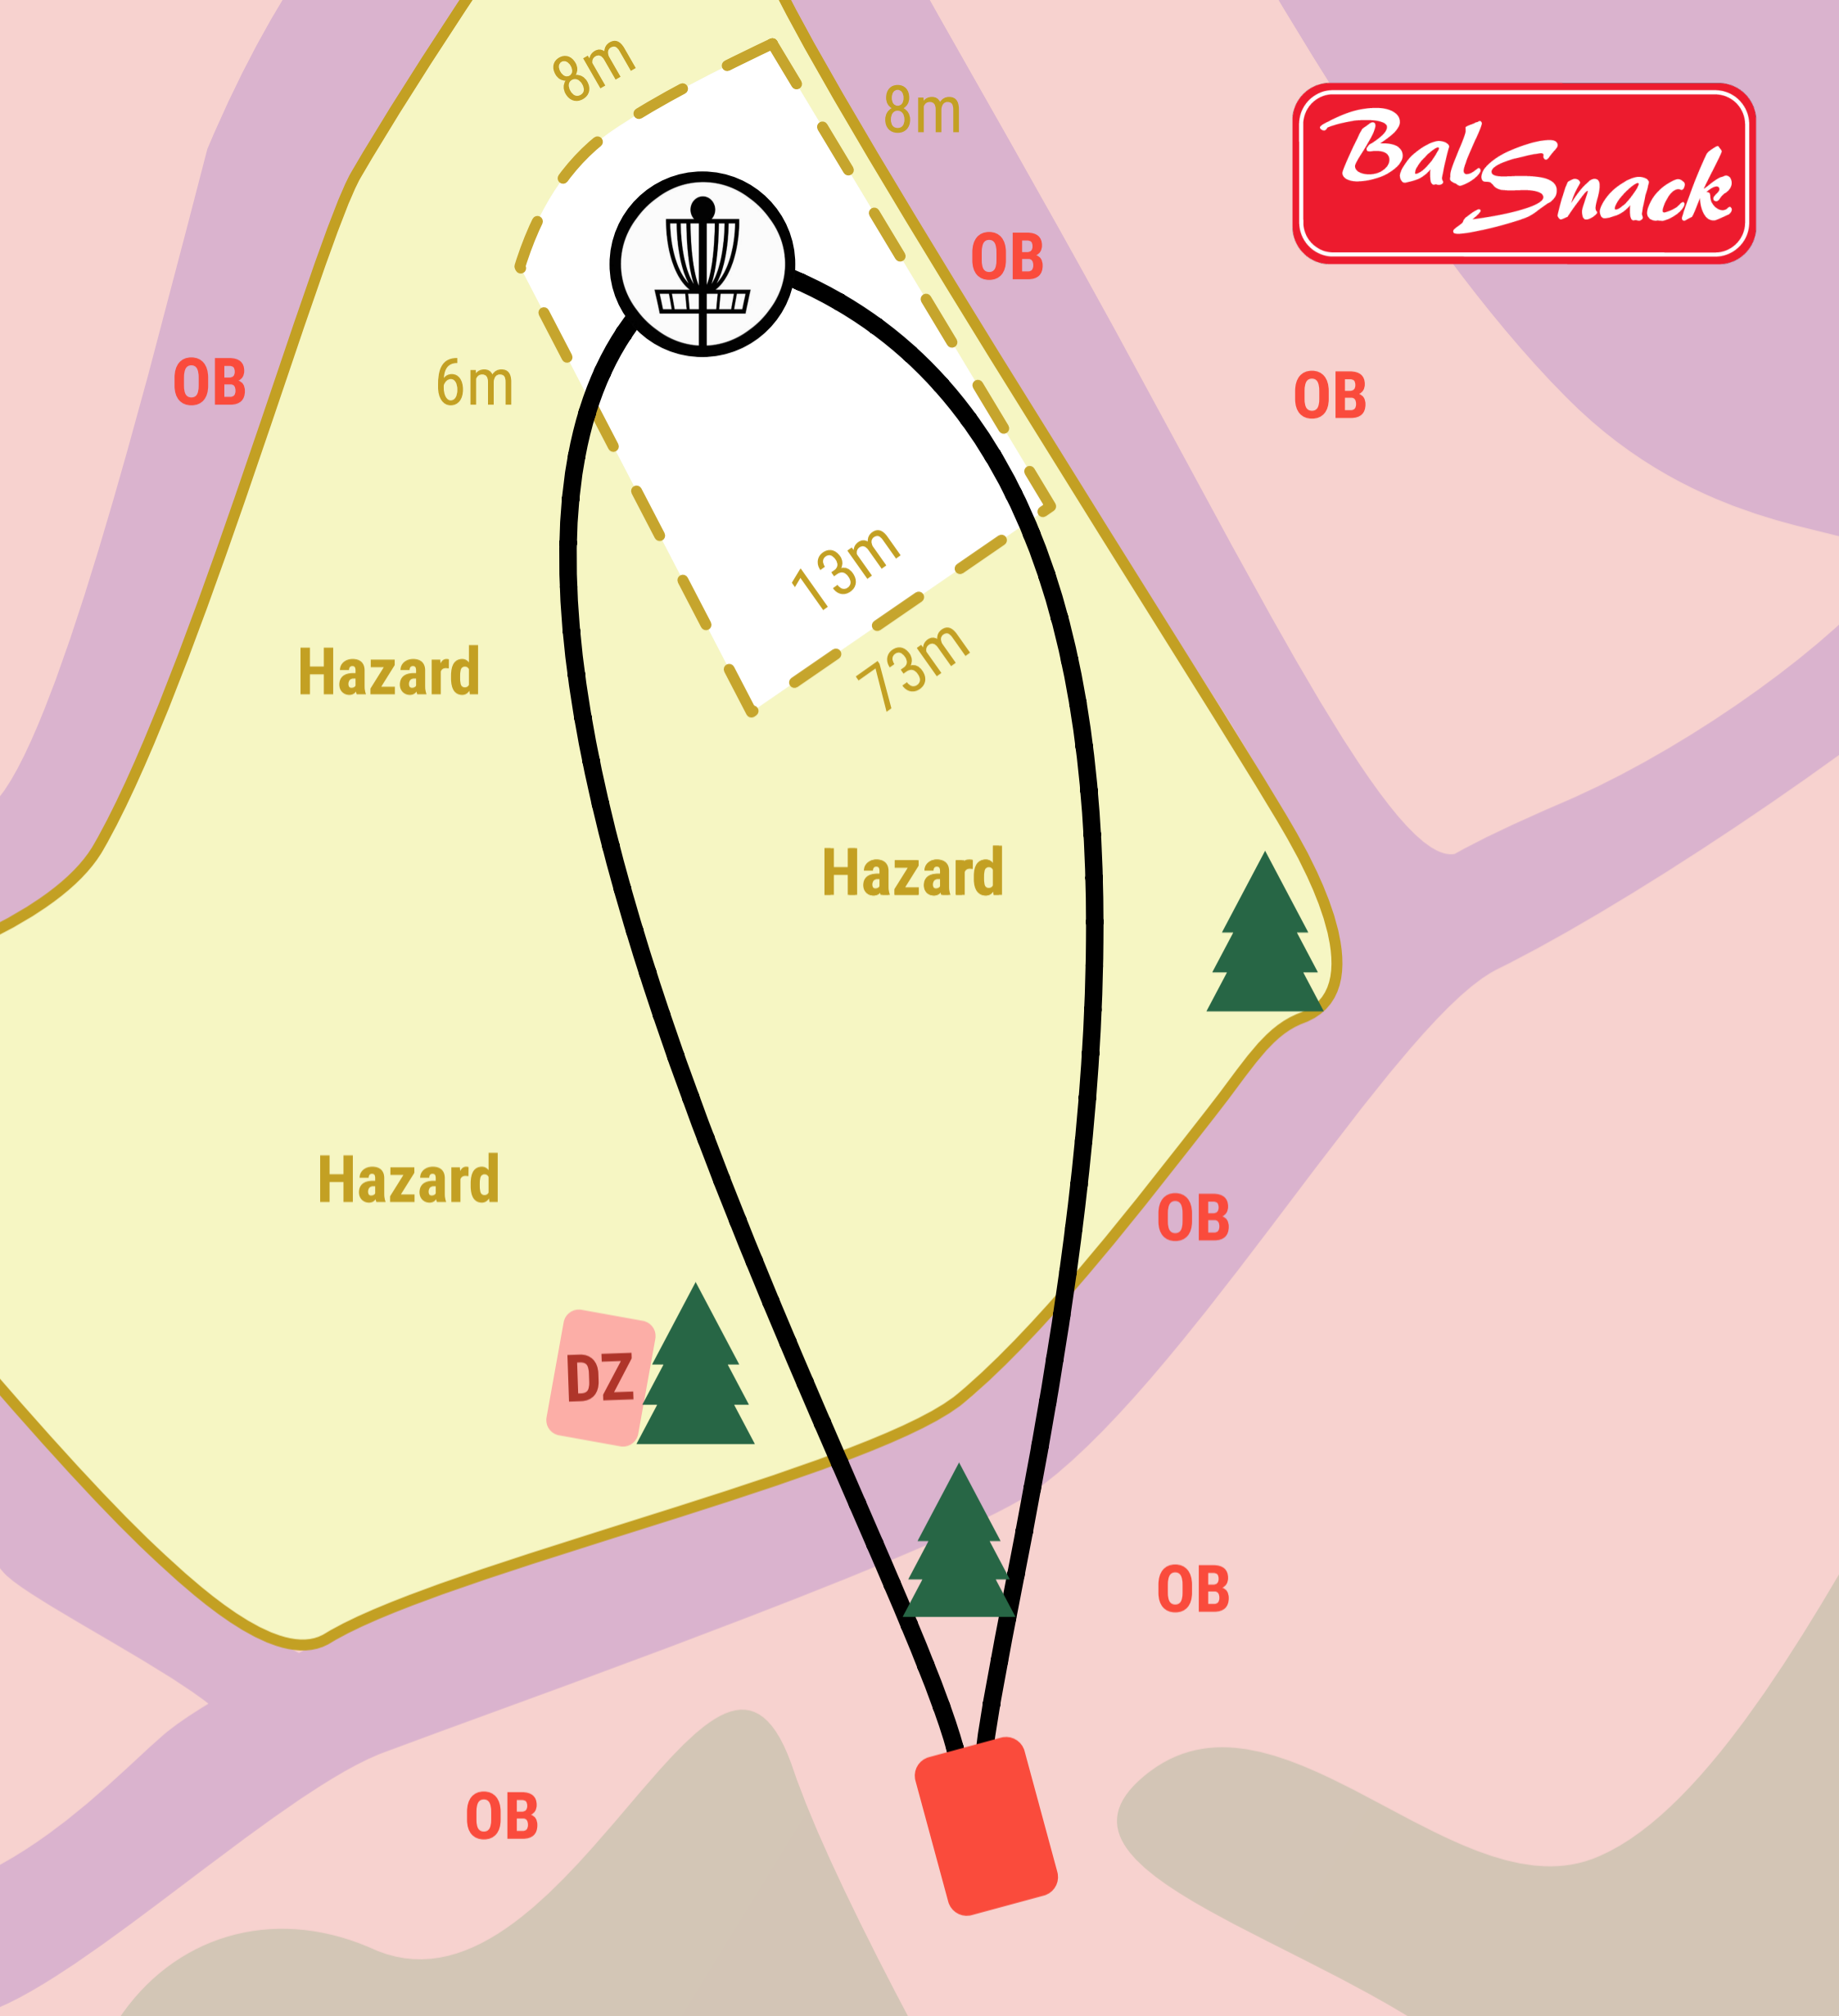

BalSnack

OB

8 PAR4
120m

OB märgitud ala, eksides +1.

10 PAR3
86m

Hazard ala on kraavidega piiratud suur saar, eksides +1 ja vise ketta tagant.

Hazardist väljapoole on **OB**, eksides avaviskega +1 ja DZ-i. Edasise **OB** korral kehtib tavaline **OB** reegel ja +1.

11 **PAR3**
83m

Märgitud ala on **OB**, avaviskel eksides +1 ja DZ-i. Edasi kehtib tavaline OB reegel. **Hazard** ala enne korvi, eksides +1 ja vise ketta tagant.

BalSnack

OB

OB

OB

18 PAR4
173m

Märgitud ala on **OB**.