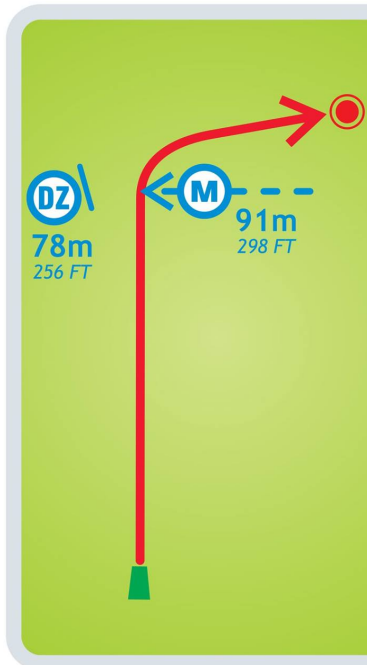

-4 m / -13 FT

Kohustusliku rajapunktiga **M** eksimise korral sooritatakse
uus vise **DZ**

In case of missing the mandatory route **M** proceed to the **DZ**

7

JÕULUMÄE
Disc Golf
PUNANE RADA
Red Course

Raja pikkus /Length

167 m

548 FT

Par 4

Kõrguste vahe /Height Difference

-3 m / -10 FT

Kohustusliku rajapunktiga **M** eksimise korral jätkata mängu

Drop Zone joonelt **DZ**

*In case of missing the mandatory route **M** proceed
to the Drop Zone **DZ***