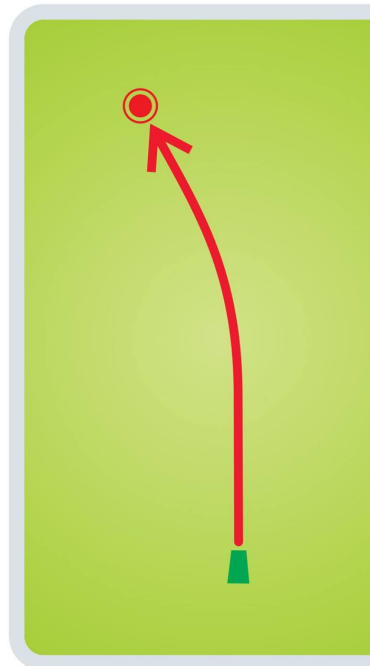

Raja pikkus /Length

120m

394 FT

Par 3

Kõrguste vahe /Height Difference

-1 m / -3 FT

16

JÕULUMÄE
Disc Golf
PUNANE RADA
Red Course