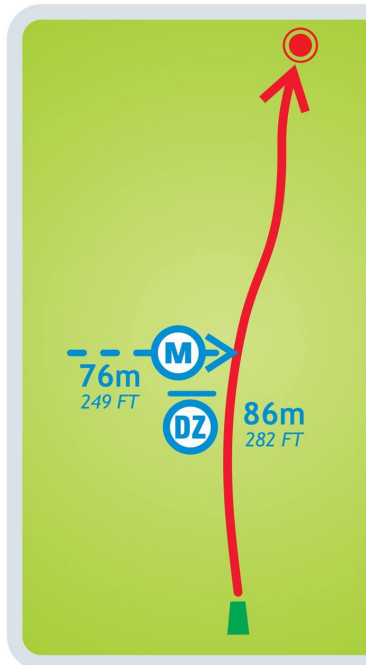

14

JÕULUMÄE
Disc Golf
PUNANE RADA
Red Course

Raja pikkus /Length

157m

515 FT

Par 4

Kõrguste vahe /Height Difference

+1 m / +3 FT

Kohustusliku rajapunktiga **M** eksimise korral jätkata mängu

Drop Zone joonelt **DZ**

*In case of missing the mandatory route **M** proceed
to the Drop Zone **DZ***

15

JÕULUMÄE
Disc Golf
PUNANE RADA
Red Course