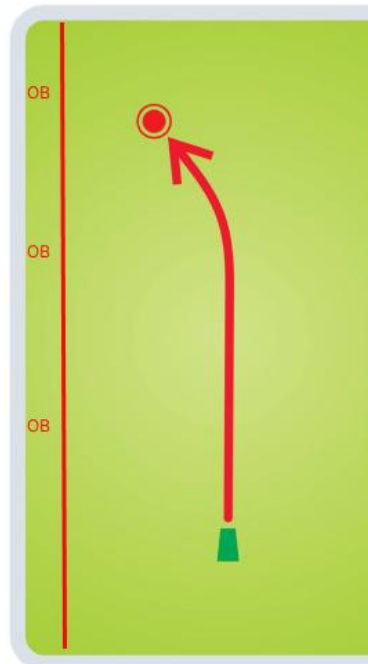

1

JÕULUMÄE
Disc Golf
PUNANE RADA
Red Course

Raja pikkus /Length

72 m

Par 3

ERIREEGEL - OB vasakul
aed ja üle selle. Tavaline
OB reegel.

2

JÕULUMÄE
Disc Golf
PUNANE RADA
Red Course

Raja pikkus /Length

160m

525 FT

Par 4

Kõrguste vahe /Height Difference

+2 m / +6 FT

3

JÕULUMÄE
Disc Golf
PUNANE RADA
Red Course