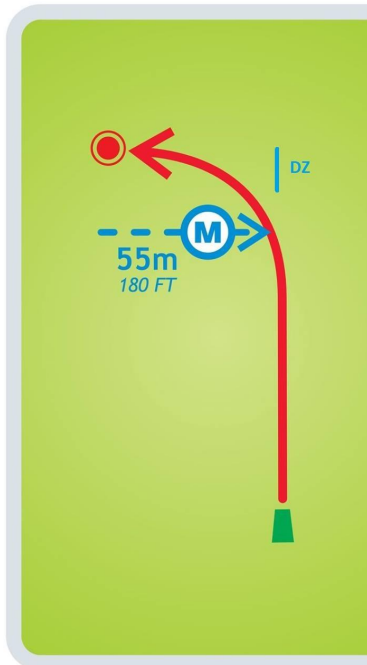

-1 m / -3 FT

6

JÕULUMÄE
Disc Golf
PUNANE RADA
Red Course

Raja pikkus /Length

103m

338 FT

Par 3

Kõrguste vahe /Height Difference

-4 m / -13 FT

Kohustusliku rajapunktiga **M** eksimise korral sooritatakse
uus vise **DZ**

In case of missing the mandatory route **M** proceed to the **DZ**

7

JÕULUMÄE
Disc Golf
PUNANE RADA
Red Course

Raja pikkus /Length

167 m

548 FT

Par 4

Kõrguste vahe /Height Difference

-3 m / -10 FT

Kohustusliku rajapunktiga **M** eksimise korral jätkata mängu

Drop Zone joonelt **DZ**

*In case of missing the mandatory route **M** proceed
to the Drop Zone **DZ***