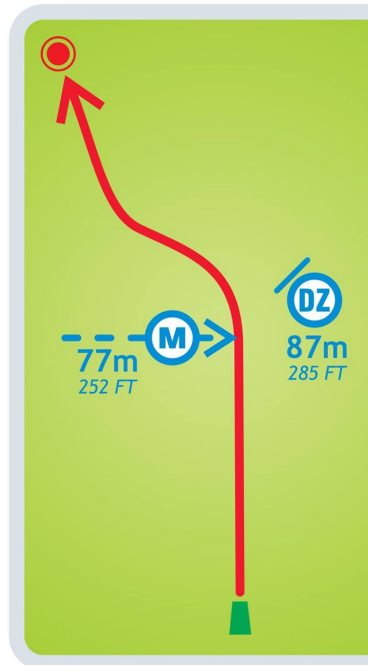

Raja pikkus /Length

95 m

312 FT

Par 3

Kõrguste vahe /Height Difference

+1 m /+3 FT

17

JÕULUMÄE
Disc Golf
PUNANE RADA
Red Course

Raja pikkus /Length

163m

535 FT

Par 4

Kõrguste vahe /Height Difference

0 m / 0 FT

Kohustusliku rajapunktiga **M** eksimise korral jätkata mängu

Drop Zone joonelt **DZ**

In case of missing the mandatory route **M** proceed
to the Drop Zone **DZ**

18

JÕULUMÄE
Disc Golf
PUNANE RADA
Red Course

Raja pikkus /Length

177m

581 FT

Par 4

Kõrguste vahe /Height Difference