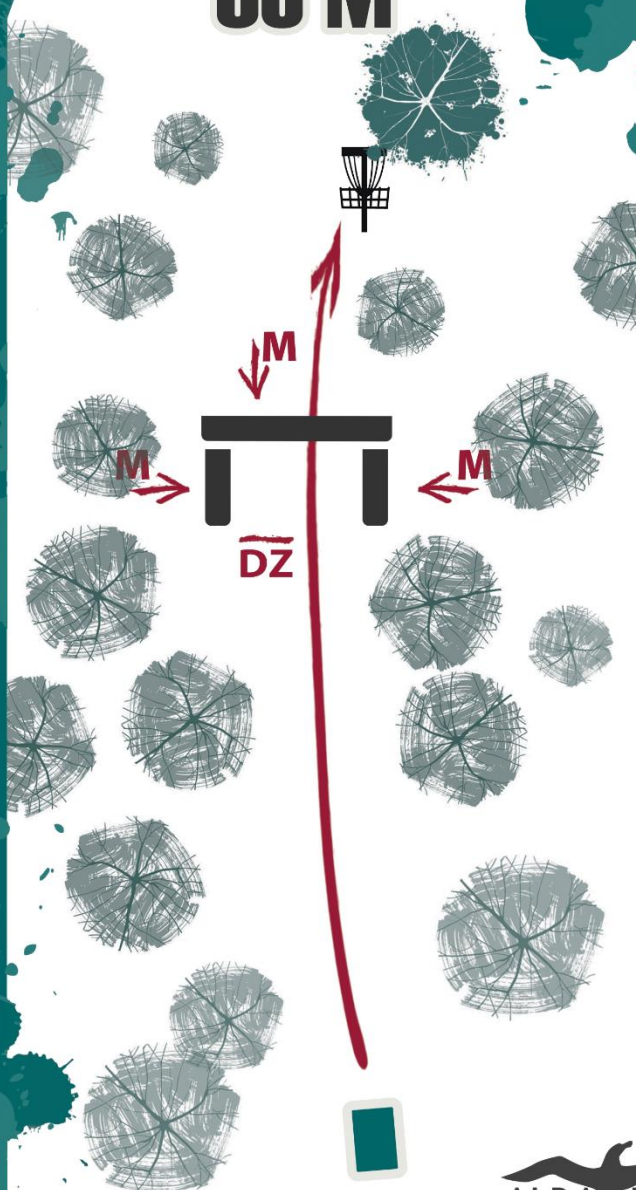

**Erireeglid  
puuduvad**

**Tori vald**

**PAR 3**  
**69 M**

**18**

**Väravarada**  
**- triple mando.**  
**Eksimuse korral**  
**+1 ja liigud**  
**Dropzone'i.**

 → **M** 40 m  
**DZ** →  29 m

**Tori vald**