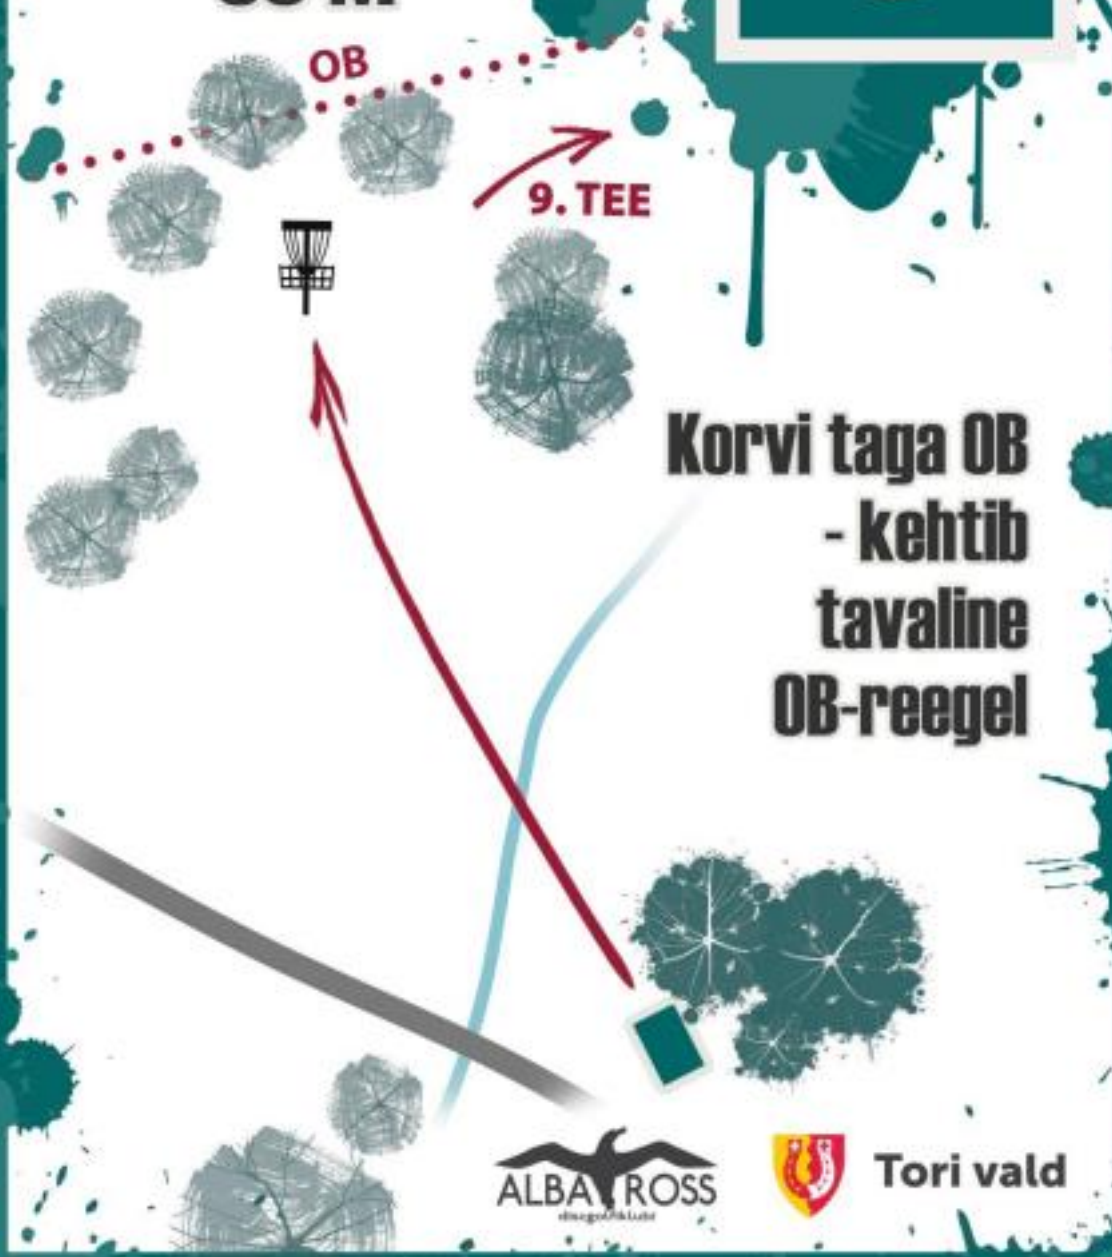

### 84 M

8. TEE

Saarerada - kehtib  
Hazard'i reegel.  
Eksimuse korral +1  
ja jätkad mängu  
sealt, kus ketas  
maandus.

Ø = 24m

Tori vald

**PAR 3**  
**90 M**

**8**

**Korvi taga OB  
- kehtib  
tavaline  
OB-reegel**