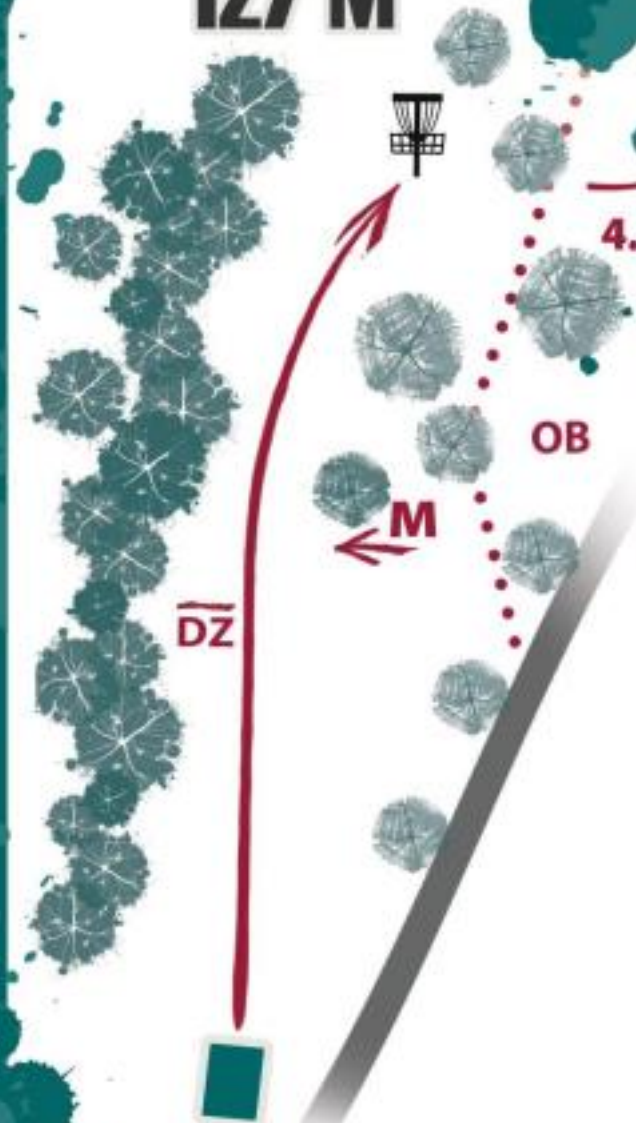

OB

3. TEE

OB

**Korvi taga  
ja jõgi OB.  
Kehtib tavaline  
OB reegel.**

**Tori vald**

**PAR 3**  
**127 M**

**3**

**Mando - eksimuse korral +1 ja liigud Dropzone'i. Paremal OB - kehtib tavaline OB reegel**

<b>■</b>	<b>→ M</b>	<b>76 m</b>
<b>M</b>	<b>→</b>	<b>51 m</b>
<b>DZ</b>	<b>→</b>	<b>74 m</b>

**Tori vald**

**PAR 3**

**88 M**

**5. TEE**

**4**

OB

OB

**OB-liin paremal  
ja tee vasakul  
on OB. Tavaline  
OB reegel**

**ALBA ROSS**  
diseign & kalle

**Tori vald**

**5**

**PAR 3**  
**80 M**

**6. TEE**

**Erireeglid  
puuduvad**

**Tori vald**