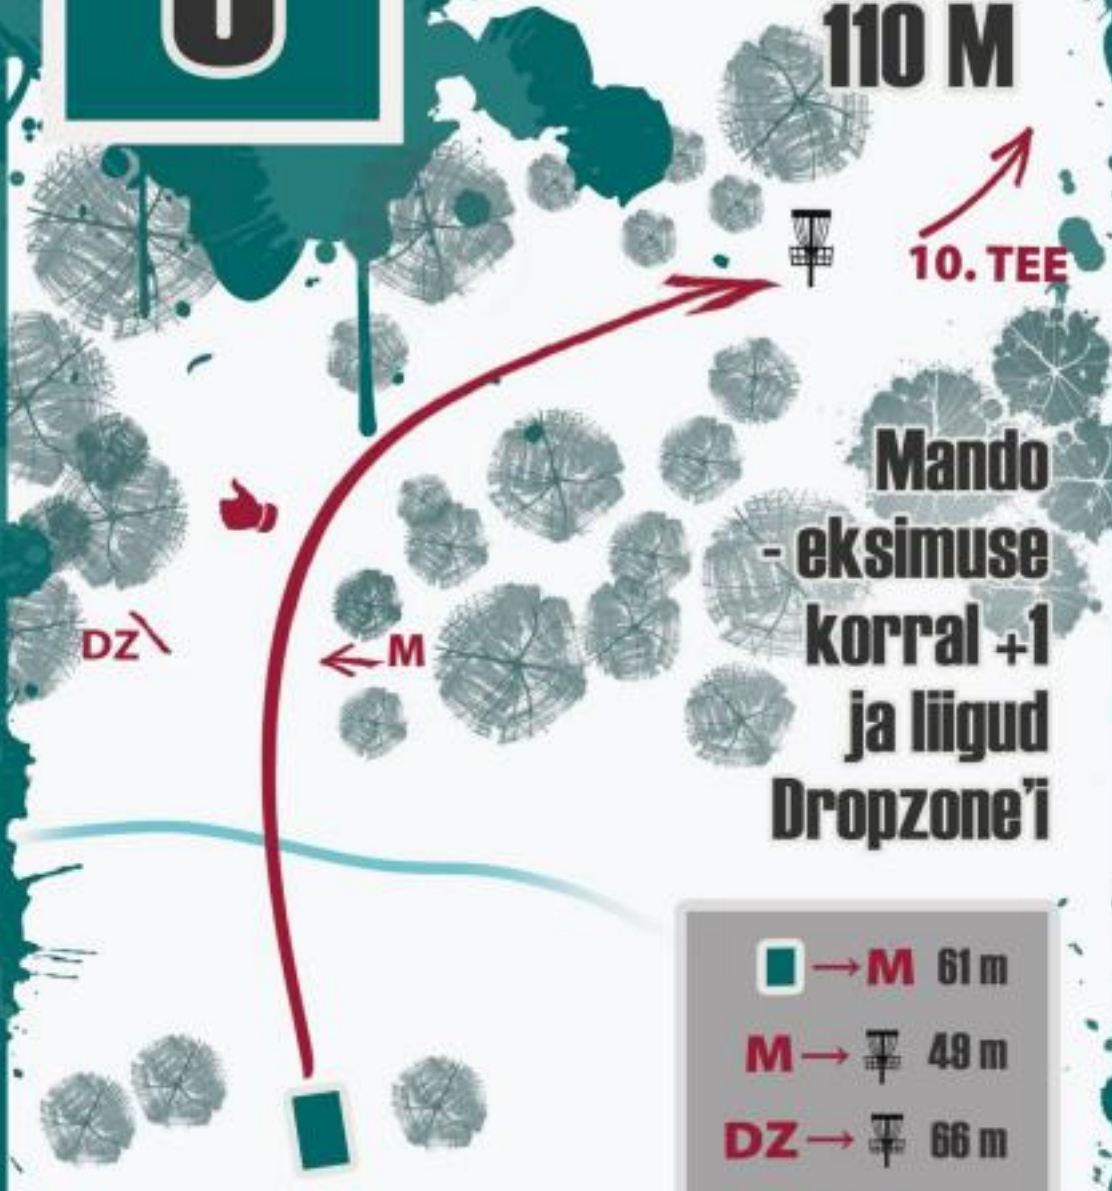

## PAR 3

---

### 84 M

8. TEE

Saarerada - kehtib  
Hazard'i reegel.  
Eksimuse korral +1  
ja jätkad mängu  
sealt, kus ketas  
maandus.

Ø = 24m

Tori vald

**PAR 3**  
**90 M**

**8**

**Korvi taga OB  
- kehtib  
tavaline  
OB-reegel**

**Tori vald**

**9**

**PAR 4**  
**110 M**

**10. TEE**

**Mando  
- eksimuse  
korral +1  
ja liigud  
Dropzone'i**

	→ <b>M</b>	61 m
<b>M</b>	→ 	49 m
<b>DZ</b>	→ 	66 m
	→ 	74 m

**Tori vald**

**ALBA ROSS**  
dšegõtklubi