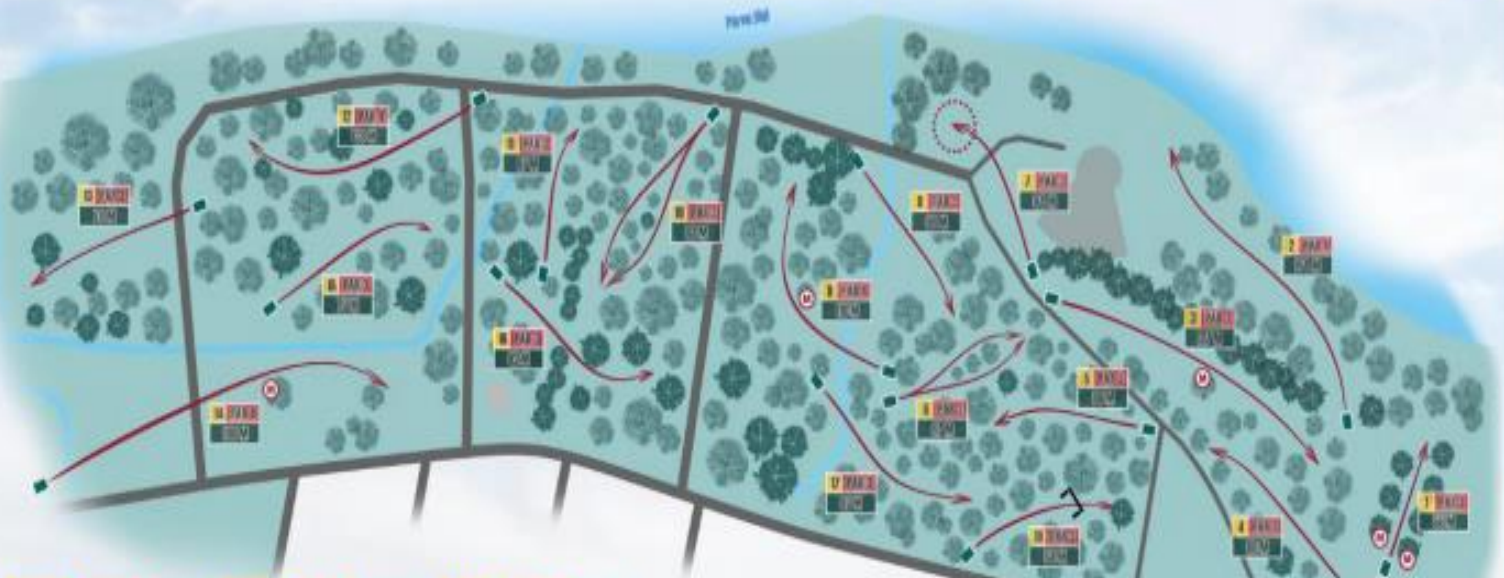

Sindi discgolfi park

Tori vald

1 RADA	PAR 3	100 M	7 RADA	PAR 3	95 M	13 RADA	PAR 3	100 M
2 RADA	PAR 3	100 M	8 RADA	PAR 3	95 M	14 RADA	PAR 4	100 M
3 RADA	PAR 3	100 M	9 RADA	PAR 4	100 M	15 RADA	PAR 3	100 M
4 RADA	PAR 3	95 M	10 RADA	PAR 3	95 M	16 RADA	PAR 3	100 M
5 RADA	PAR 3	95 M	11 RADA	PAR 3	95 M	17 RADA	PAR 3	95 M
6 RADA	PAR 3	95 M	12 RADA	PAR 4	95 M	18 RADA	PAR 3	95 M

18
KOHAT

PAR 58

1725 M