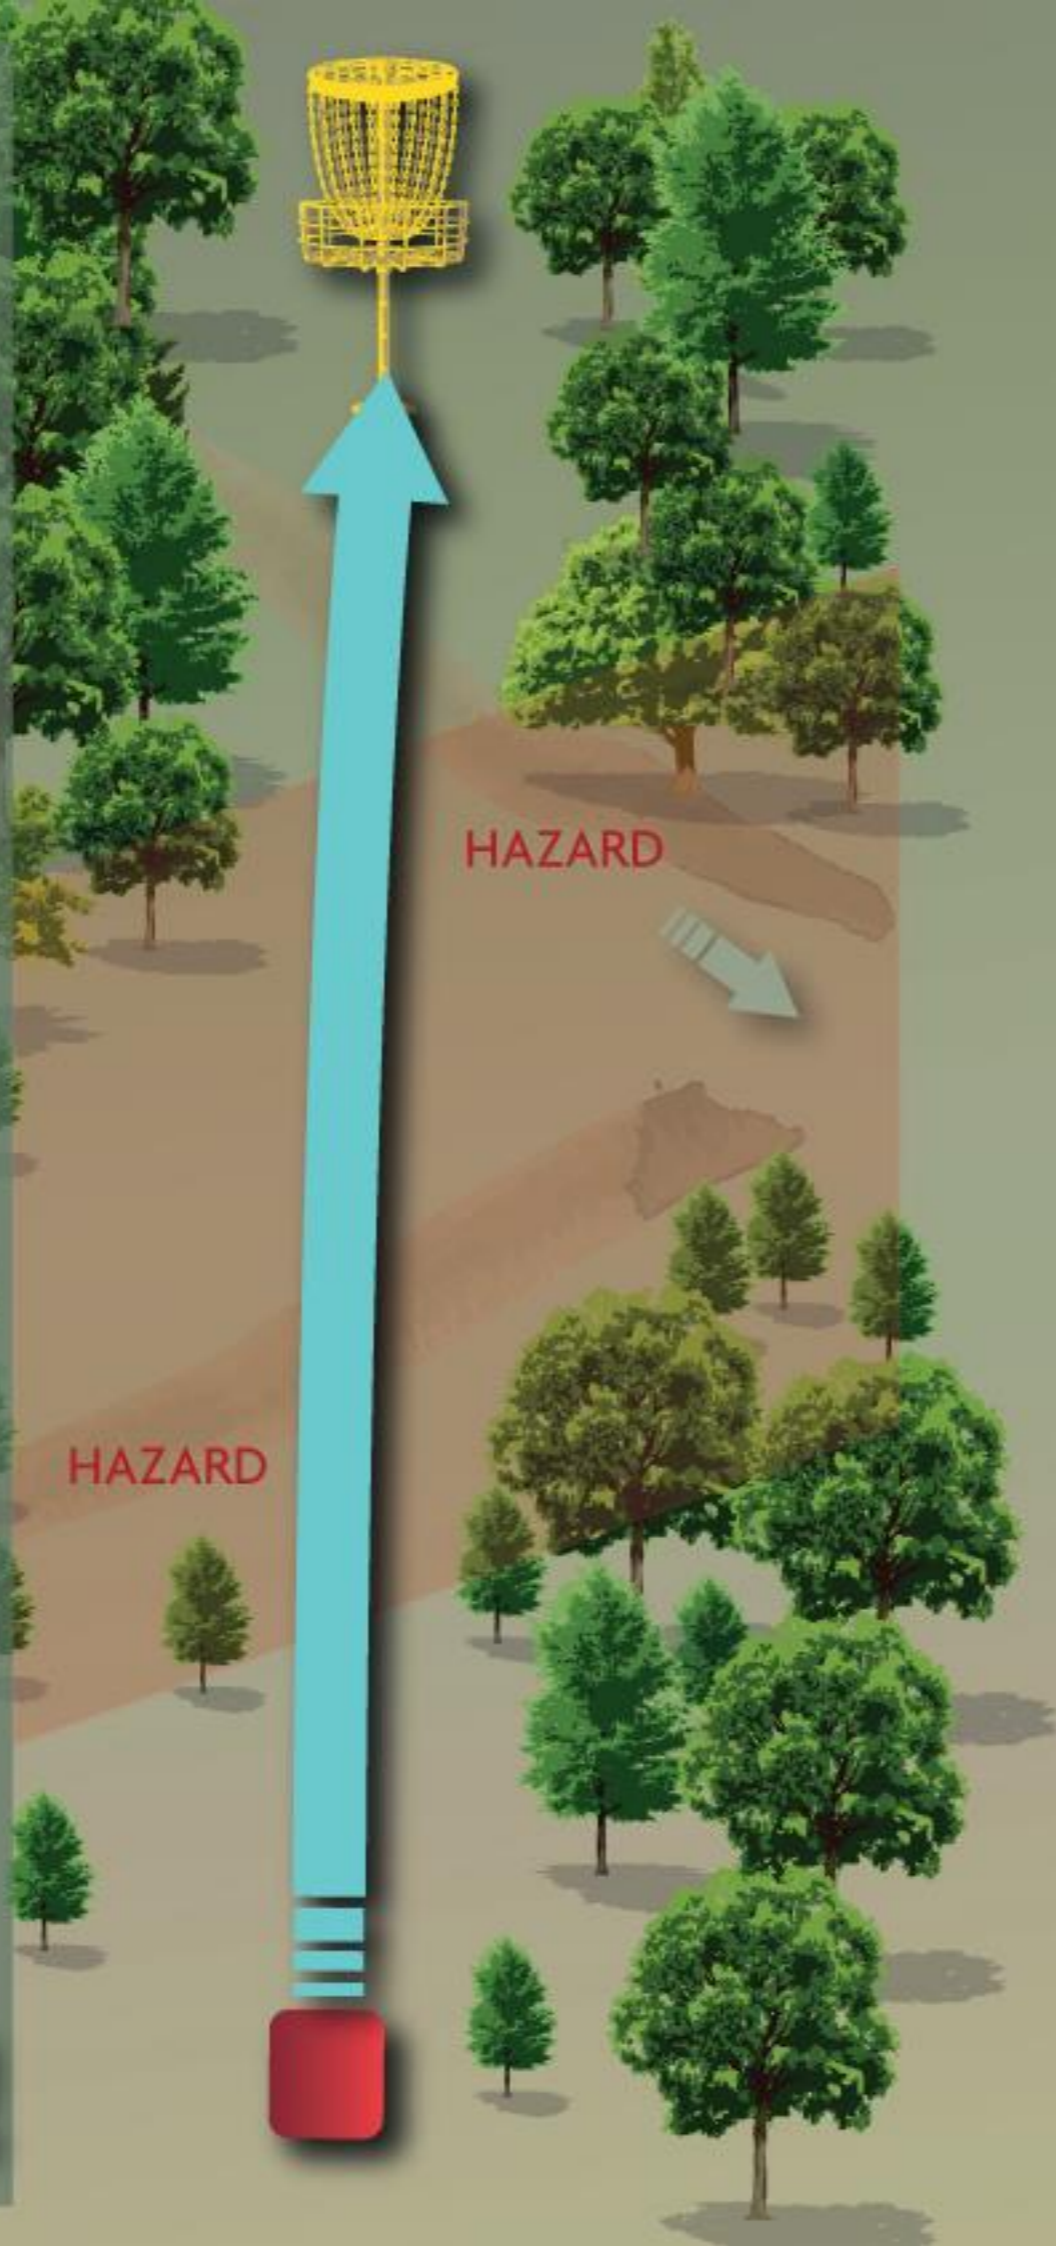

14

HAZARD-jõgi.
Hazardisse viskamise korral
jätkatakse sealt, kuhu ketas
maandus ning lisandub
üks karistusvise

PAR 3
82 m

VEENDUGE VISKE OHUTUSES!

ANN KORU
DISCGOLFI KLUBI

TÄMISTADES
10
AEGAON
SINCE 2012