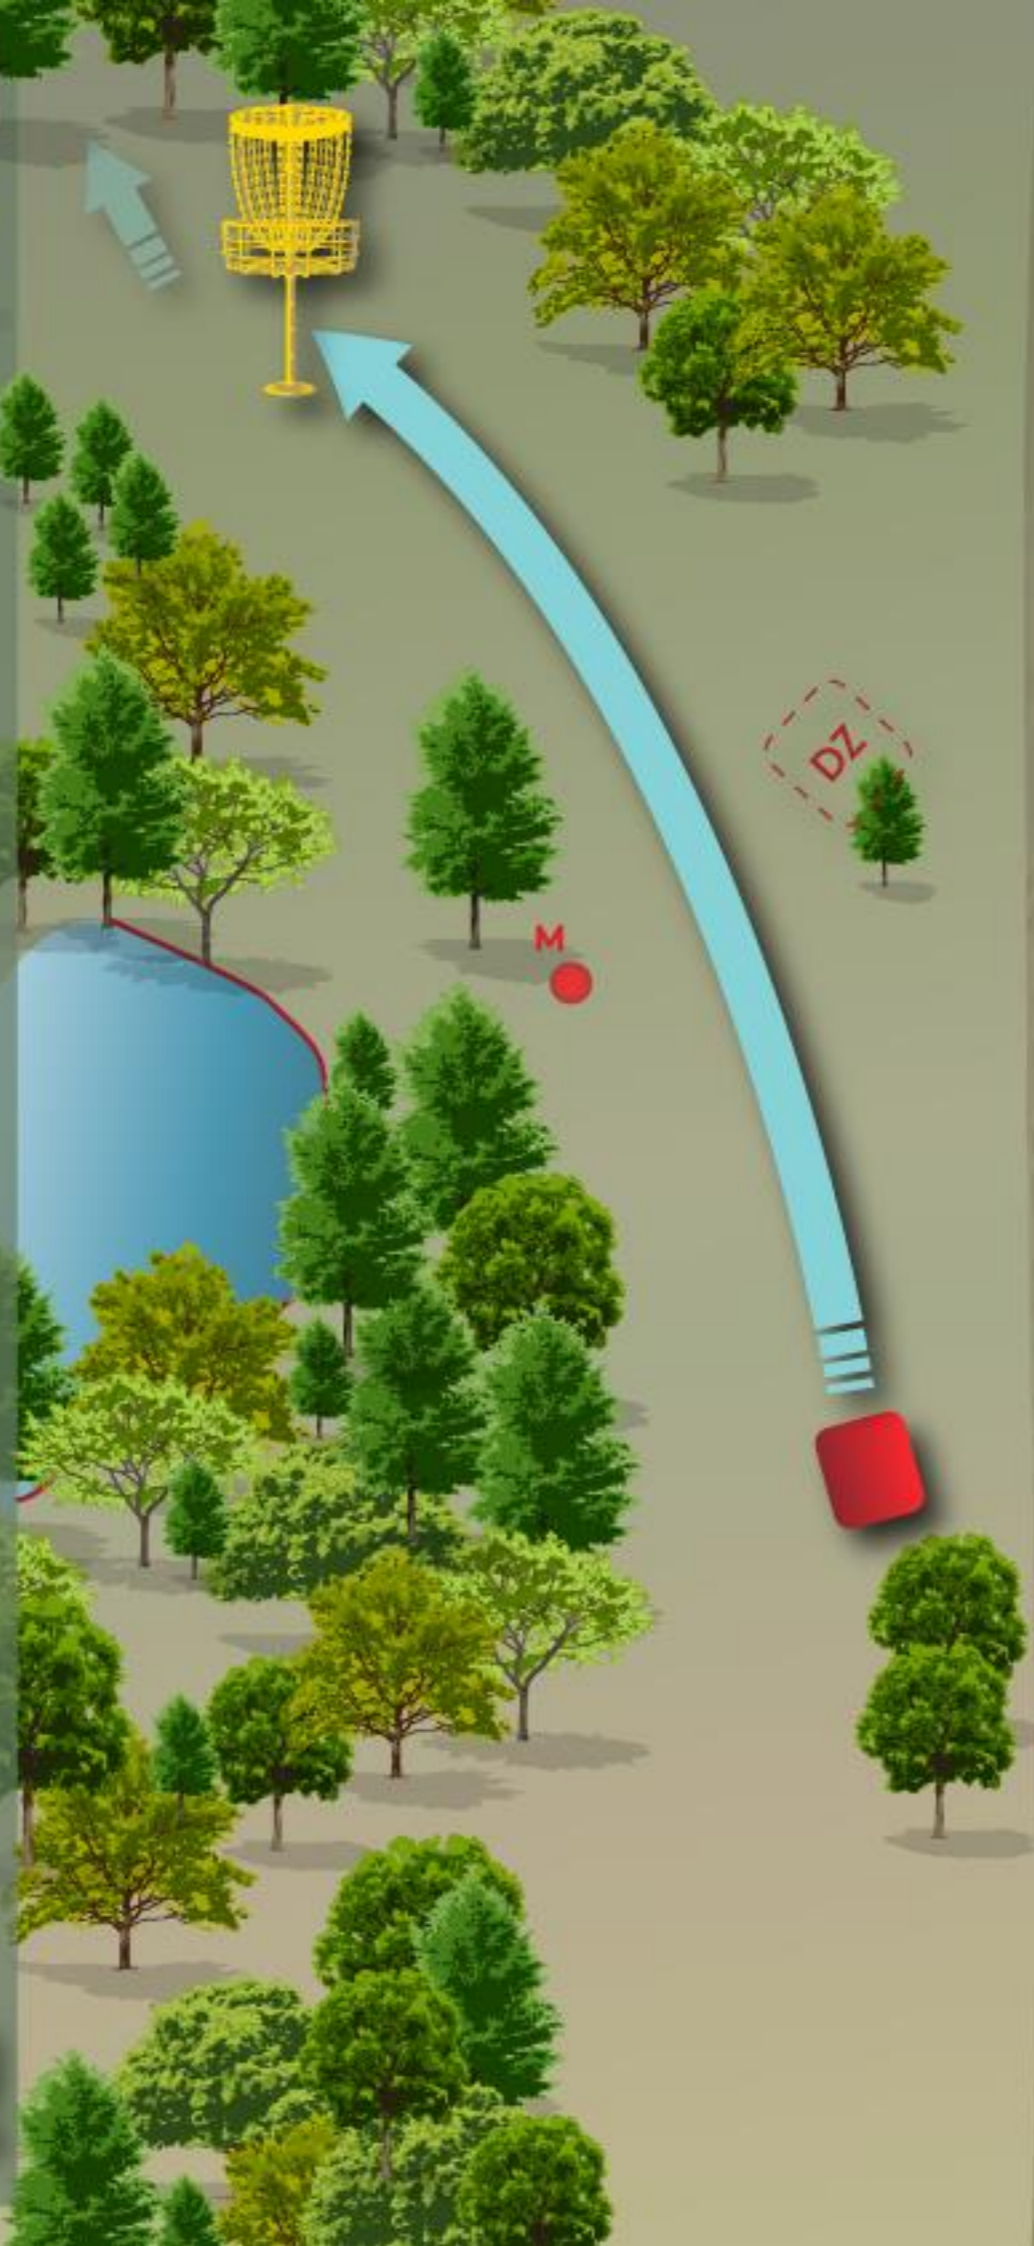

OB on paremal kergliiklustee ja vesi. Tavaline OB-reegel ja lisandub üks karistusviske.

PAR 4
196 m

VEENDUGE VISKE OHUTUSES!

RAMIRENT

7

Erireeglid puuduvad.

PAR 3
82 m

VEENDUGE VISKE OHUTUSES!

ANN KORU
DISCGOLFI KLUBI

Baltic Loghouses

8

Mando, 97 m. Mängida tuleb paremalt. Avadraivi eksimuse korral DropZone.

OB on vasakul, põld ja vesi. Tavaline OB-reegel ja lisandub üks karistusvise.

PAR 4 145 m

VEENDUGE VISKE OHUTUSES!

**ANN KORU**
DISCGOLFI KLUBI

9

HAZARD on korvi ees ringi sees.
OB on vasakul ja põld korvi taga.
Tavaline OB-reegel ja lisandub
üks karistusvise.

PAR 4
145 m

VEENDUGE VISKE OHUTUSES!