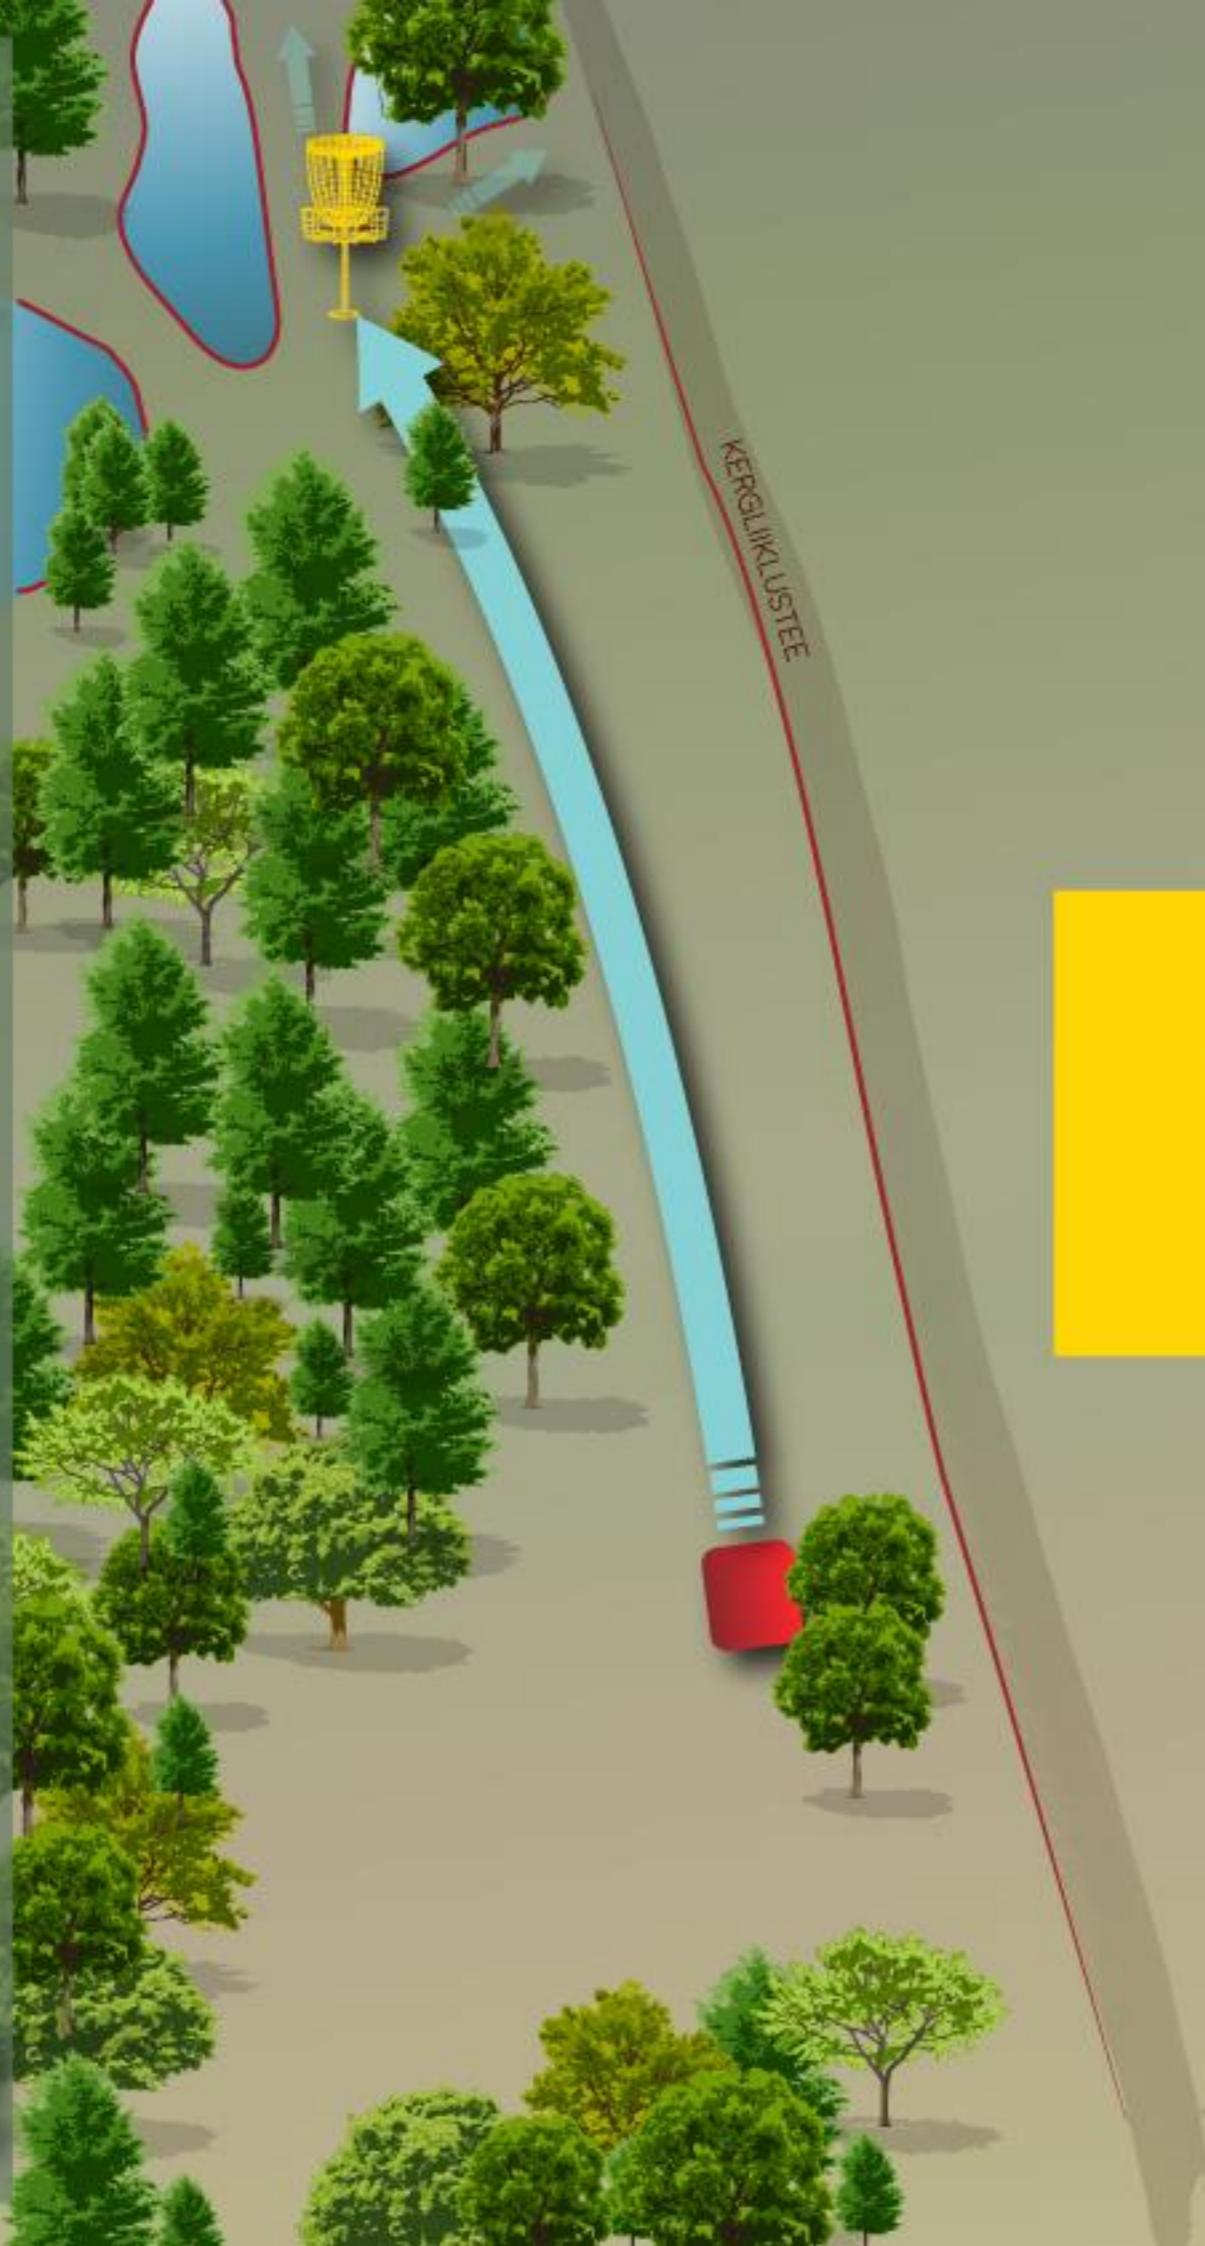

ANN KORU
DISCGOLFI KLUBI

SYNLAB 

5

OB paremal olev "tiik". OB korral rakendub tavaline OB reegel ja lisandub üks karistusviske.

PAR 3
85 m

VEENDUGE VISKE OHUTUSES!

ANN KORU
DISCGOLFI KLUBI

FYSIO  **ENTRUM**

OB on paremal kergliiklustee ja vesi. Tavaline OB-reegel ja lisandub üks karistusviske.

PAR 4
196 m

VEENDUGE VISKE OHUTUSES!

RAMIRENT

7

Erireeglid puuduvad.

PAR 3
82 m

VEENDUGE VISKE OHUTUSES!