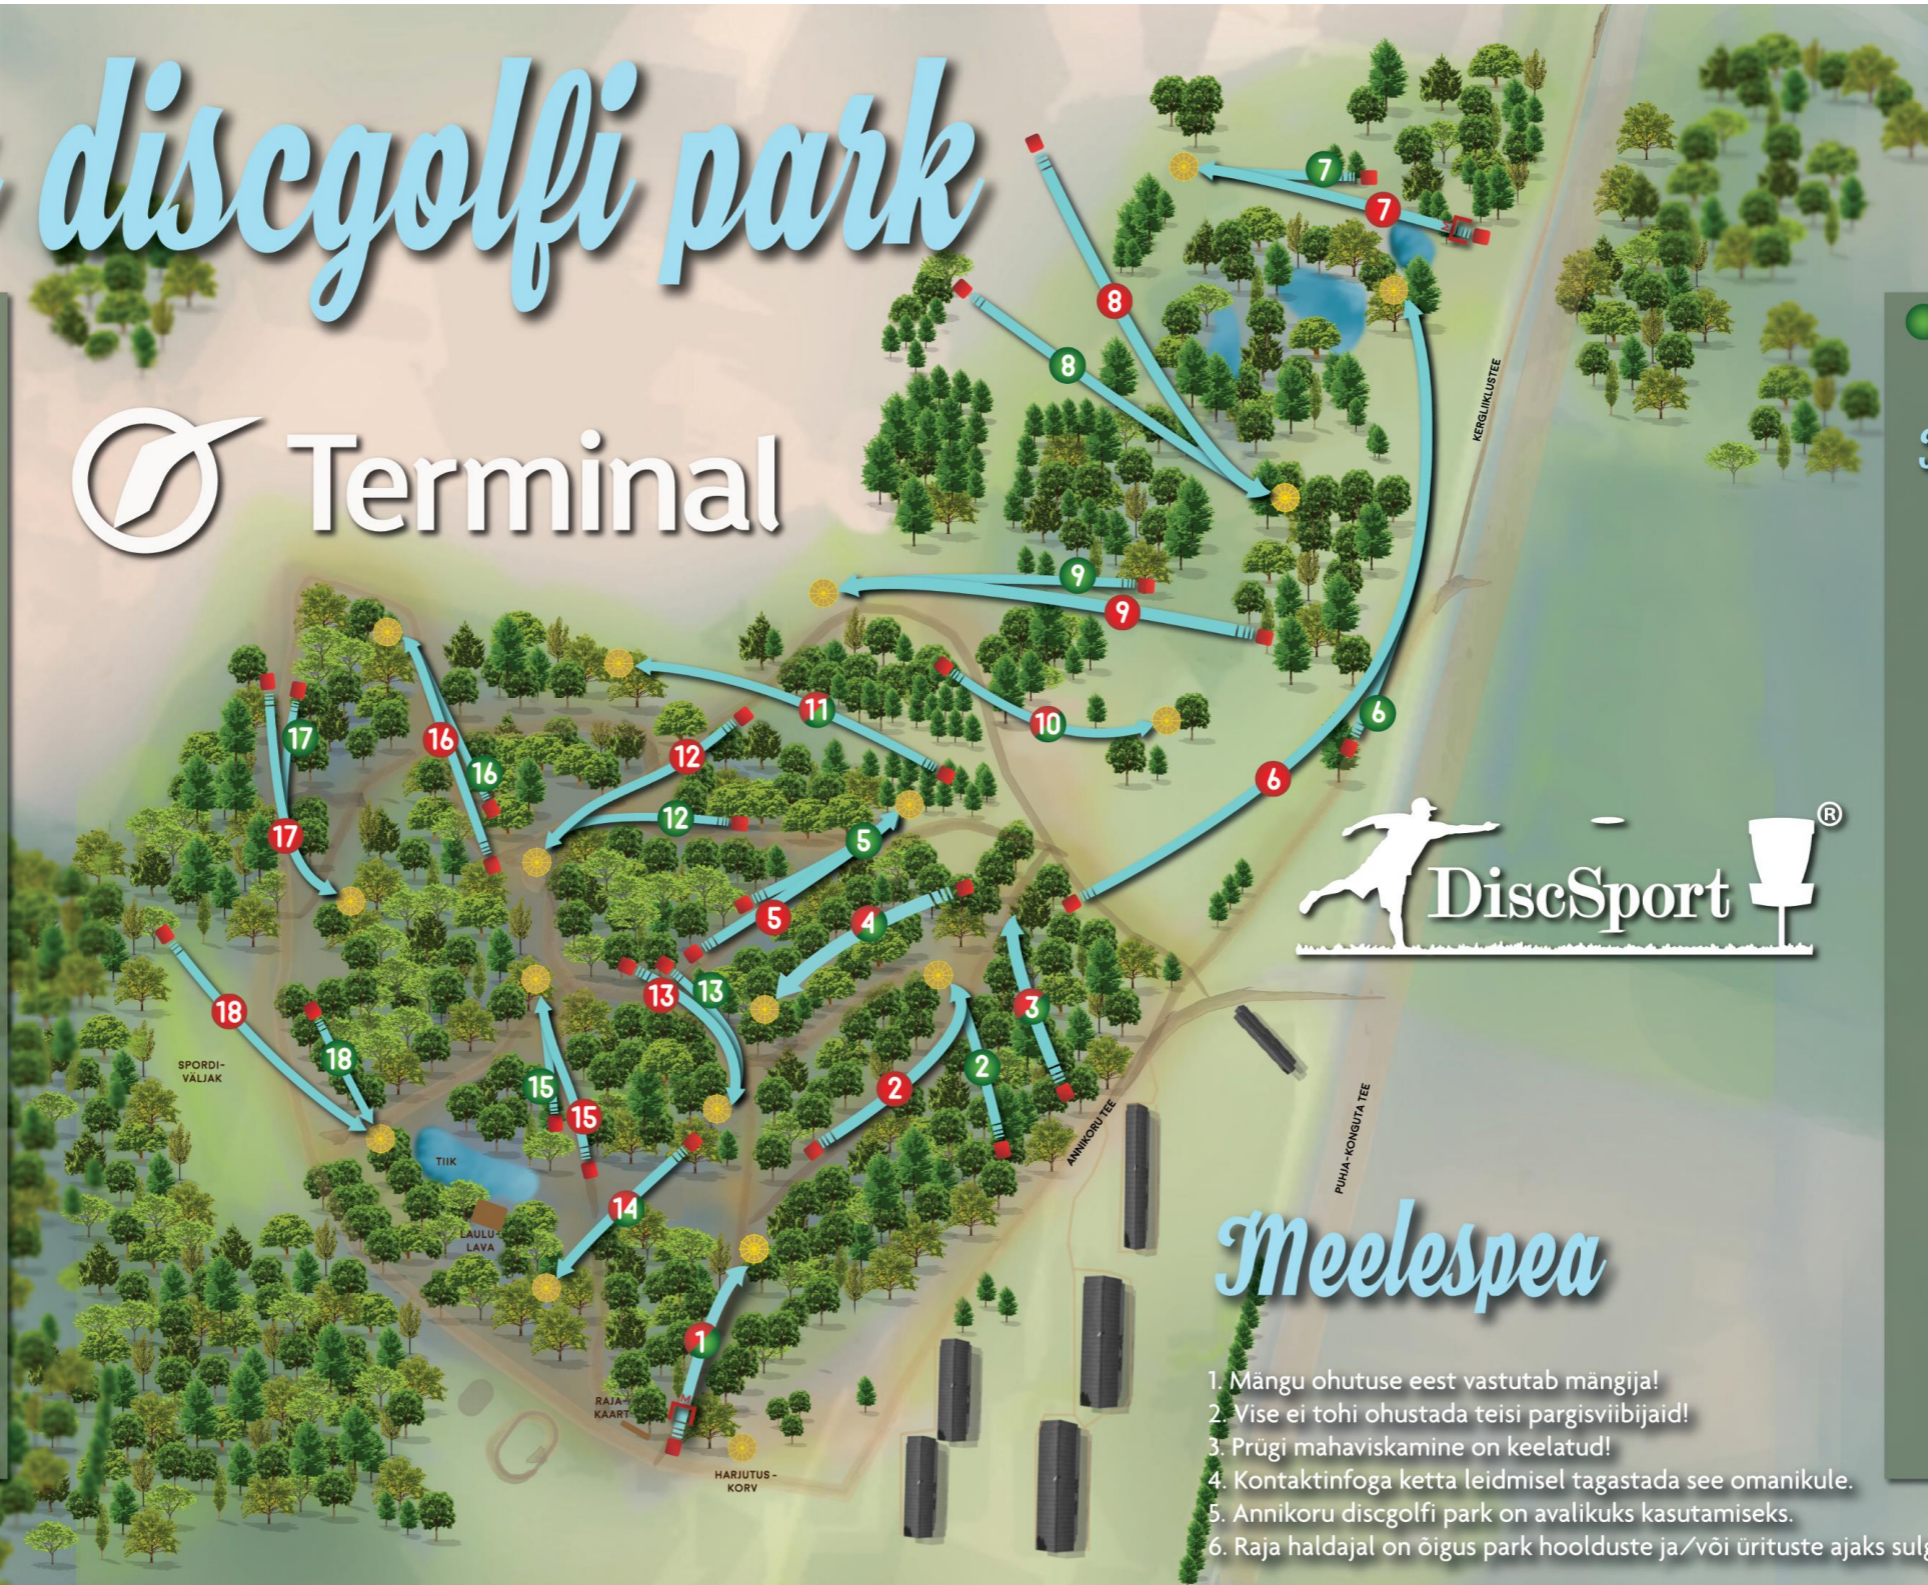

Terminal Oil Annikoru
discgolfipark
powered by DiscSport

AM-asetus

Annikoru discgolfi park

ANNIKORU
DISC GOLF KLUBI

Terminal

PRO

Koru HOLE	Visete arv PAR	Pikkus LENGTH
1	PAR 3	88 m
2	PAR 3	98 m
3	PAR 3	70 m
4	PAR 3	108 m
5	PAR 3	103 m
6	PAR 4	299 m
7	PAR 3	156 m
8	PAR 4	183 m
9	PAR 4	181 m
10	PAR 3	88 m
11	PAR 3	133 m
12	PAR 3	100 m
13	PAR 3	88 m
14	PAR 3	82 m
15	PAR 3	82 m
16	PAR 3	106 m
17	PAR 3	125 m
18	PAR 3	127 m
18	PAR 57	2217 m

OB on paremal kergliiklustee ja vesi. Tavaline OB-reegel ja lisandub üks karistusviske.

PAR 4
196 m

VEENDUGE VISKE OHUTUSES!

RAMIRENT

7

Erireeglid puuduvad.

PAR 3
82 m

VEENDUGE VISKE OHUTUSES!