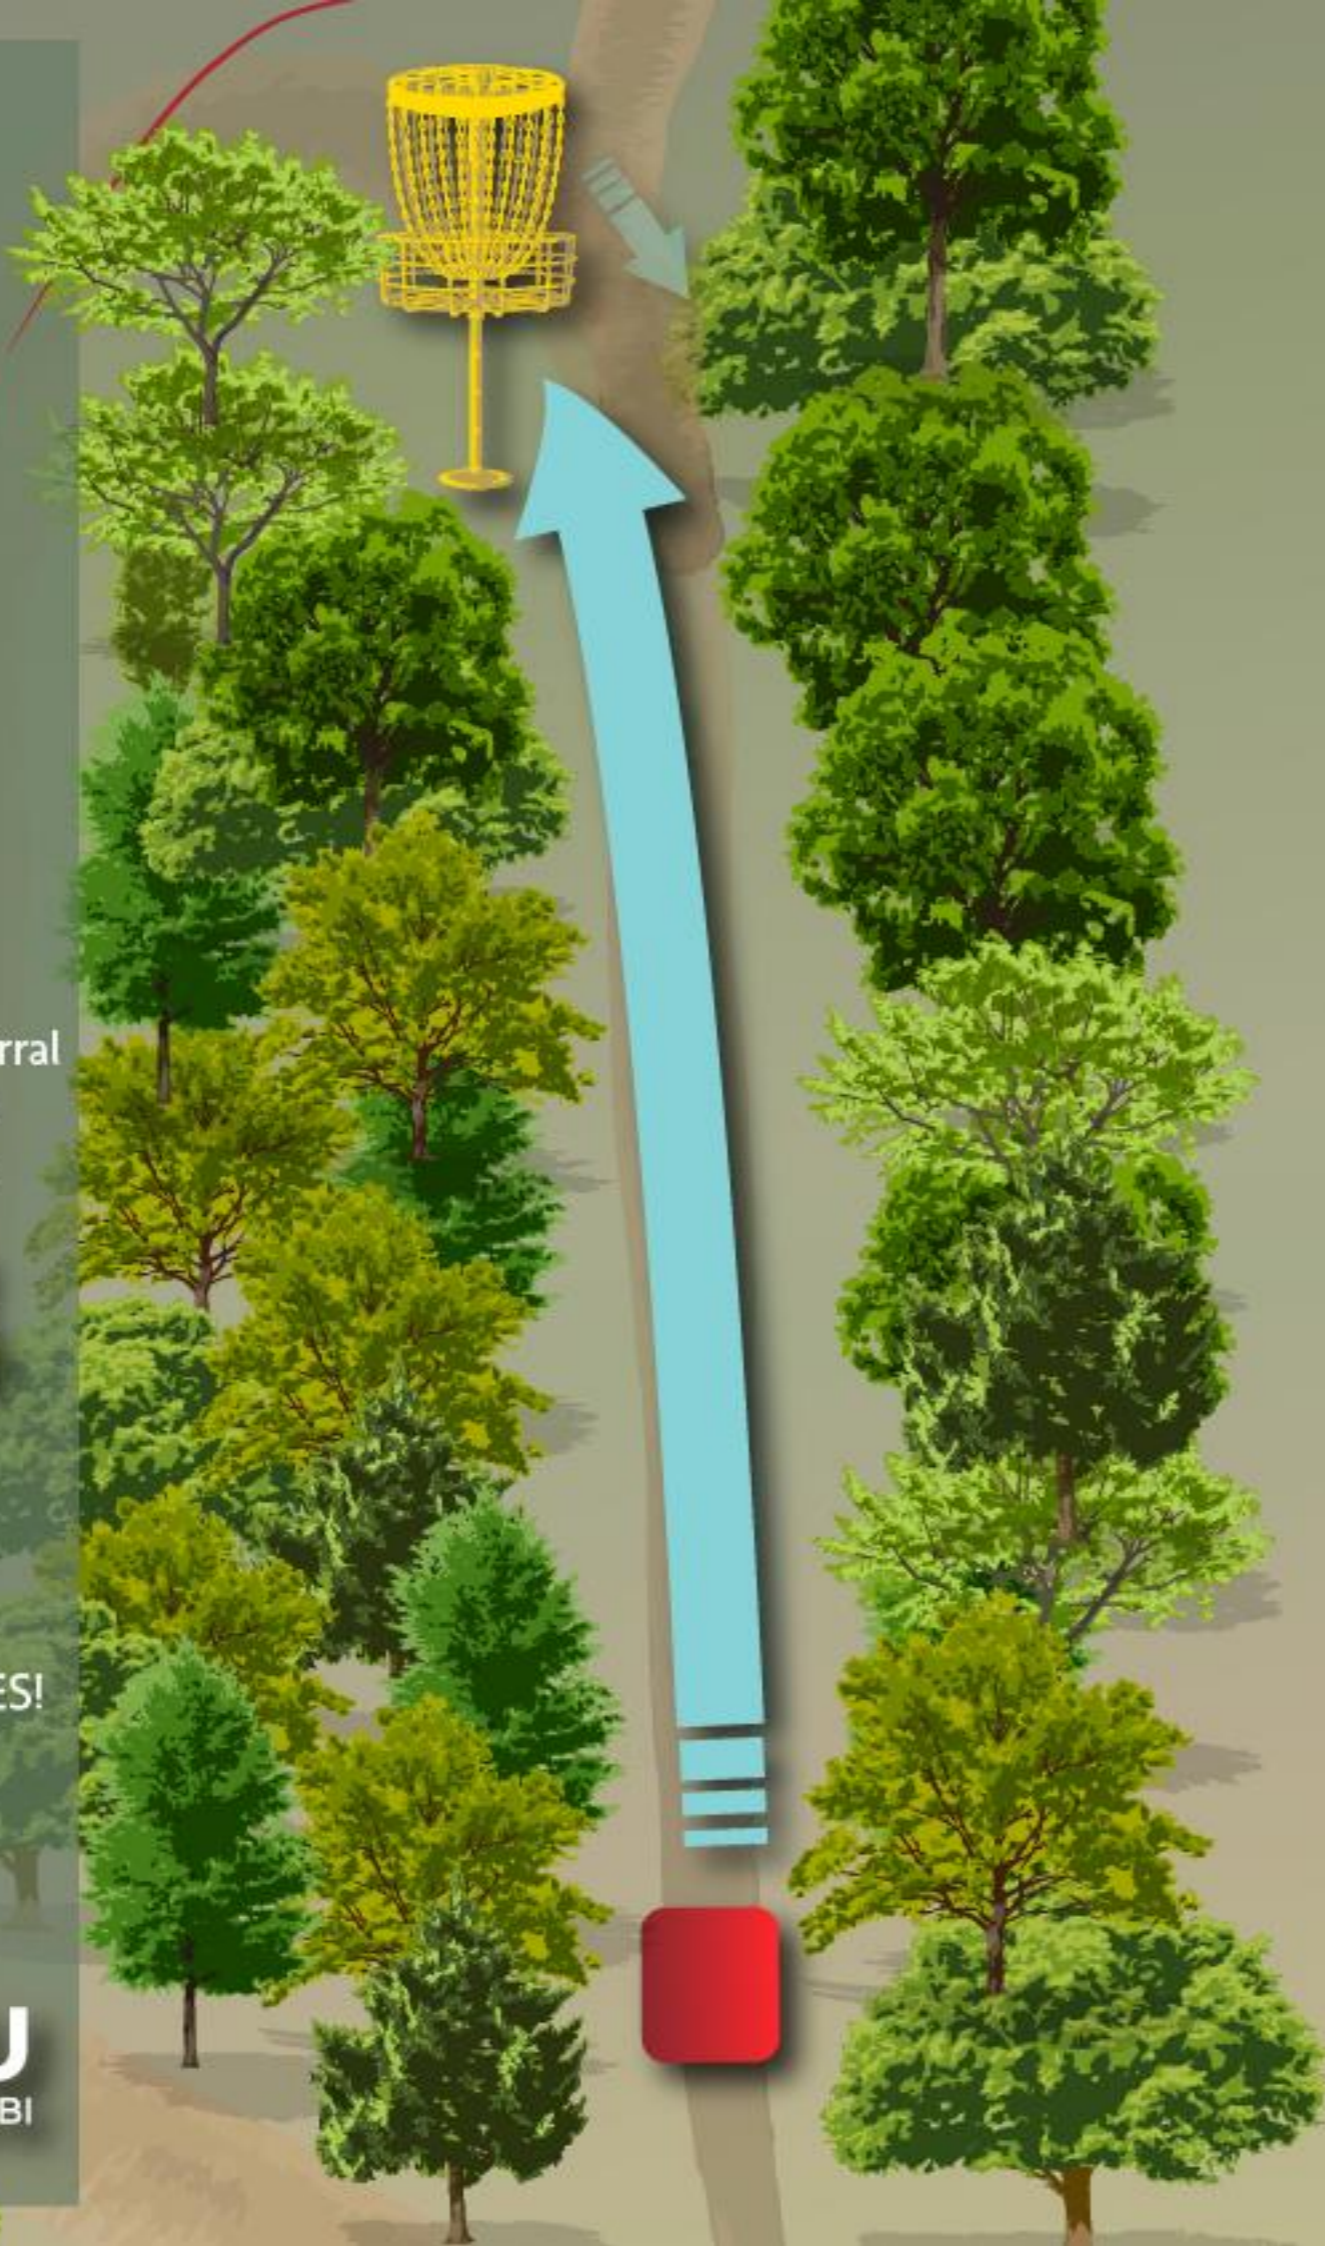

OB korvi taga olev "tiik". OB korral rakendub tavaline OB reegel ja lisandub üks karistusvise.

PAR 3 65 m

VEENDUGE VISKE OHUTUSES!

**ANN KORU**
DISCGOLFI KLUBI

FRAMM

betoonist.
kompromissitult.

3

OB korvi taga olev "tiik". OB korral rakendub tavaline OB reegel ja lisandub üks karistusviske.