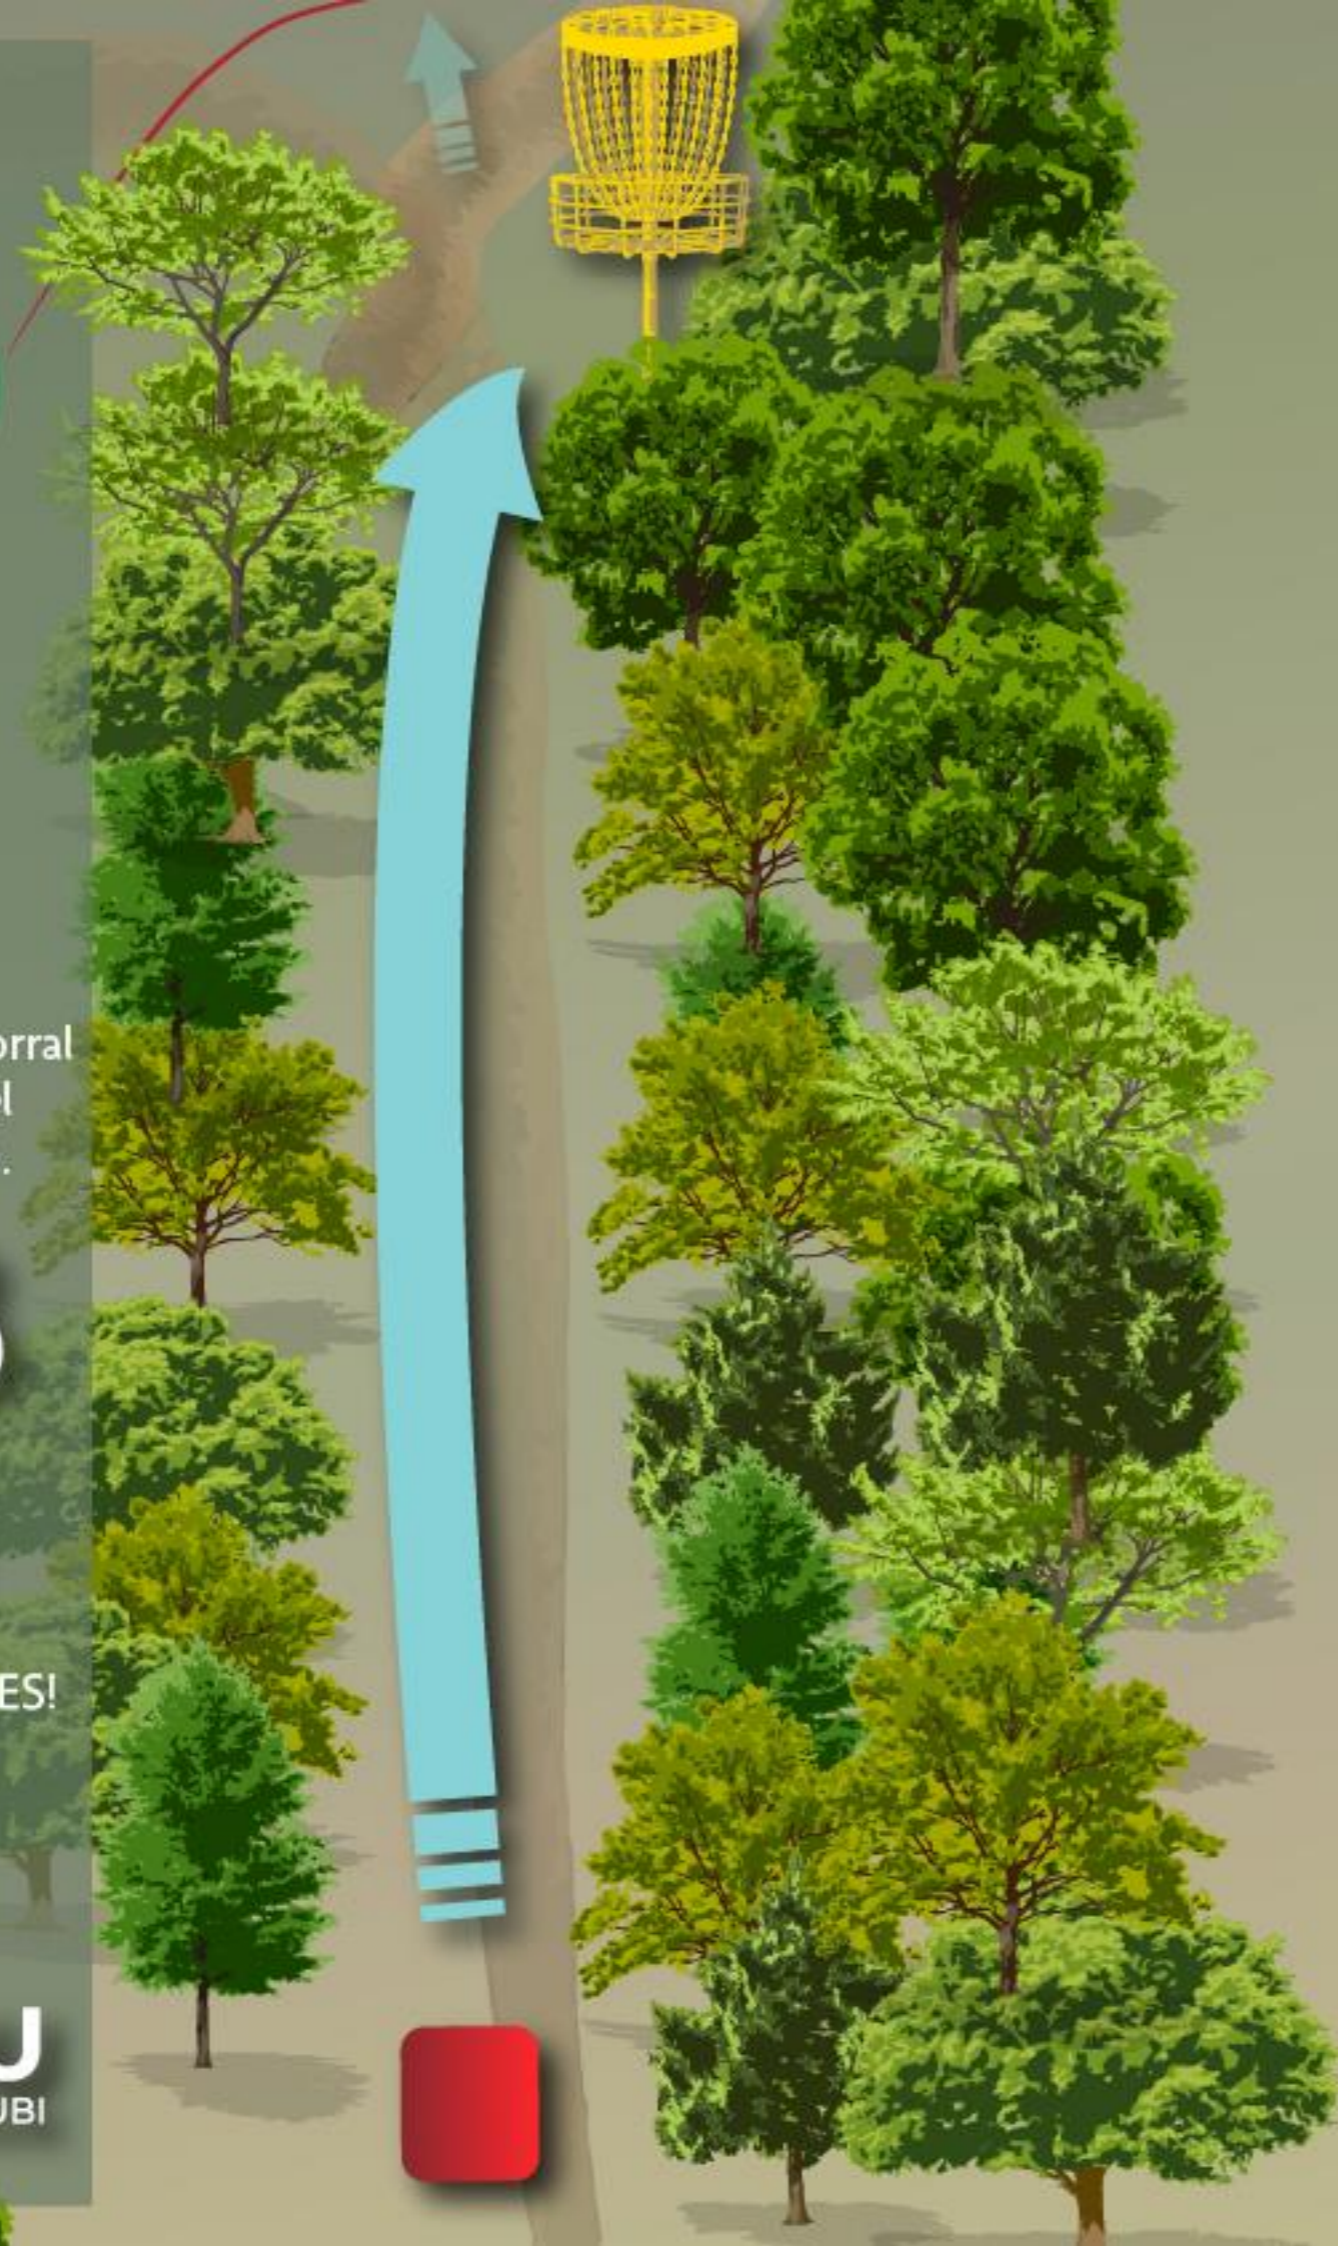

3

OB korvi taga olev "tiik". OB korral rakendub tavaline OB reegel ja lisandub üks karistusvise.

PAR 3
70 m

VEENDUGE VISKE OHUTUSES!

ANN KORU
DISCGOLFI KLUBI

KULDAR PARV