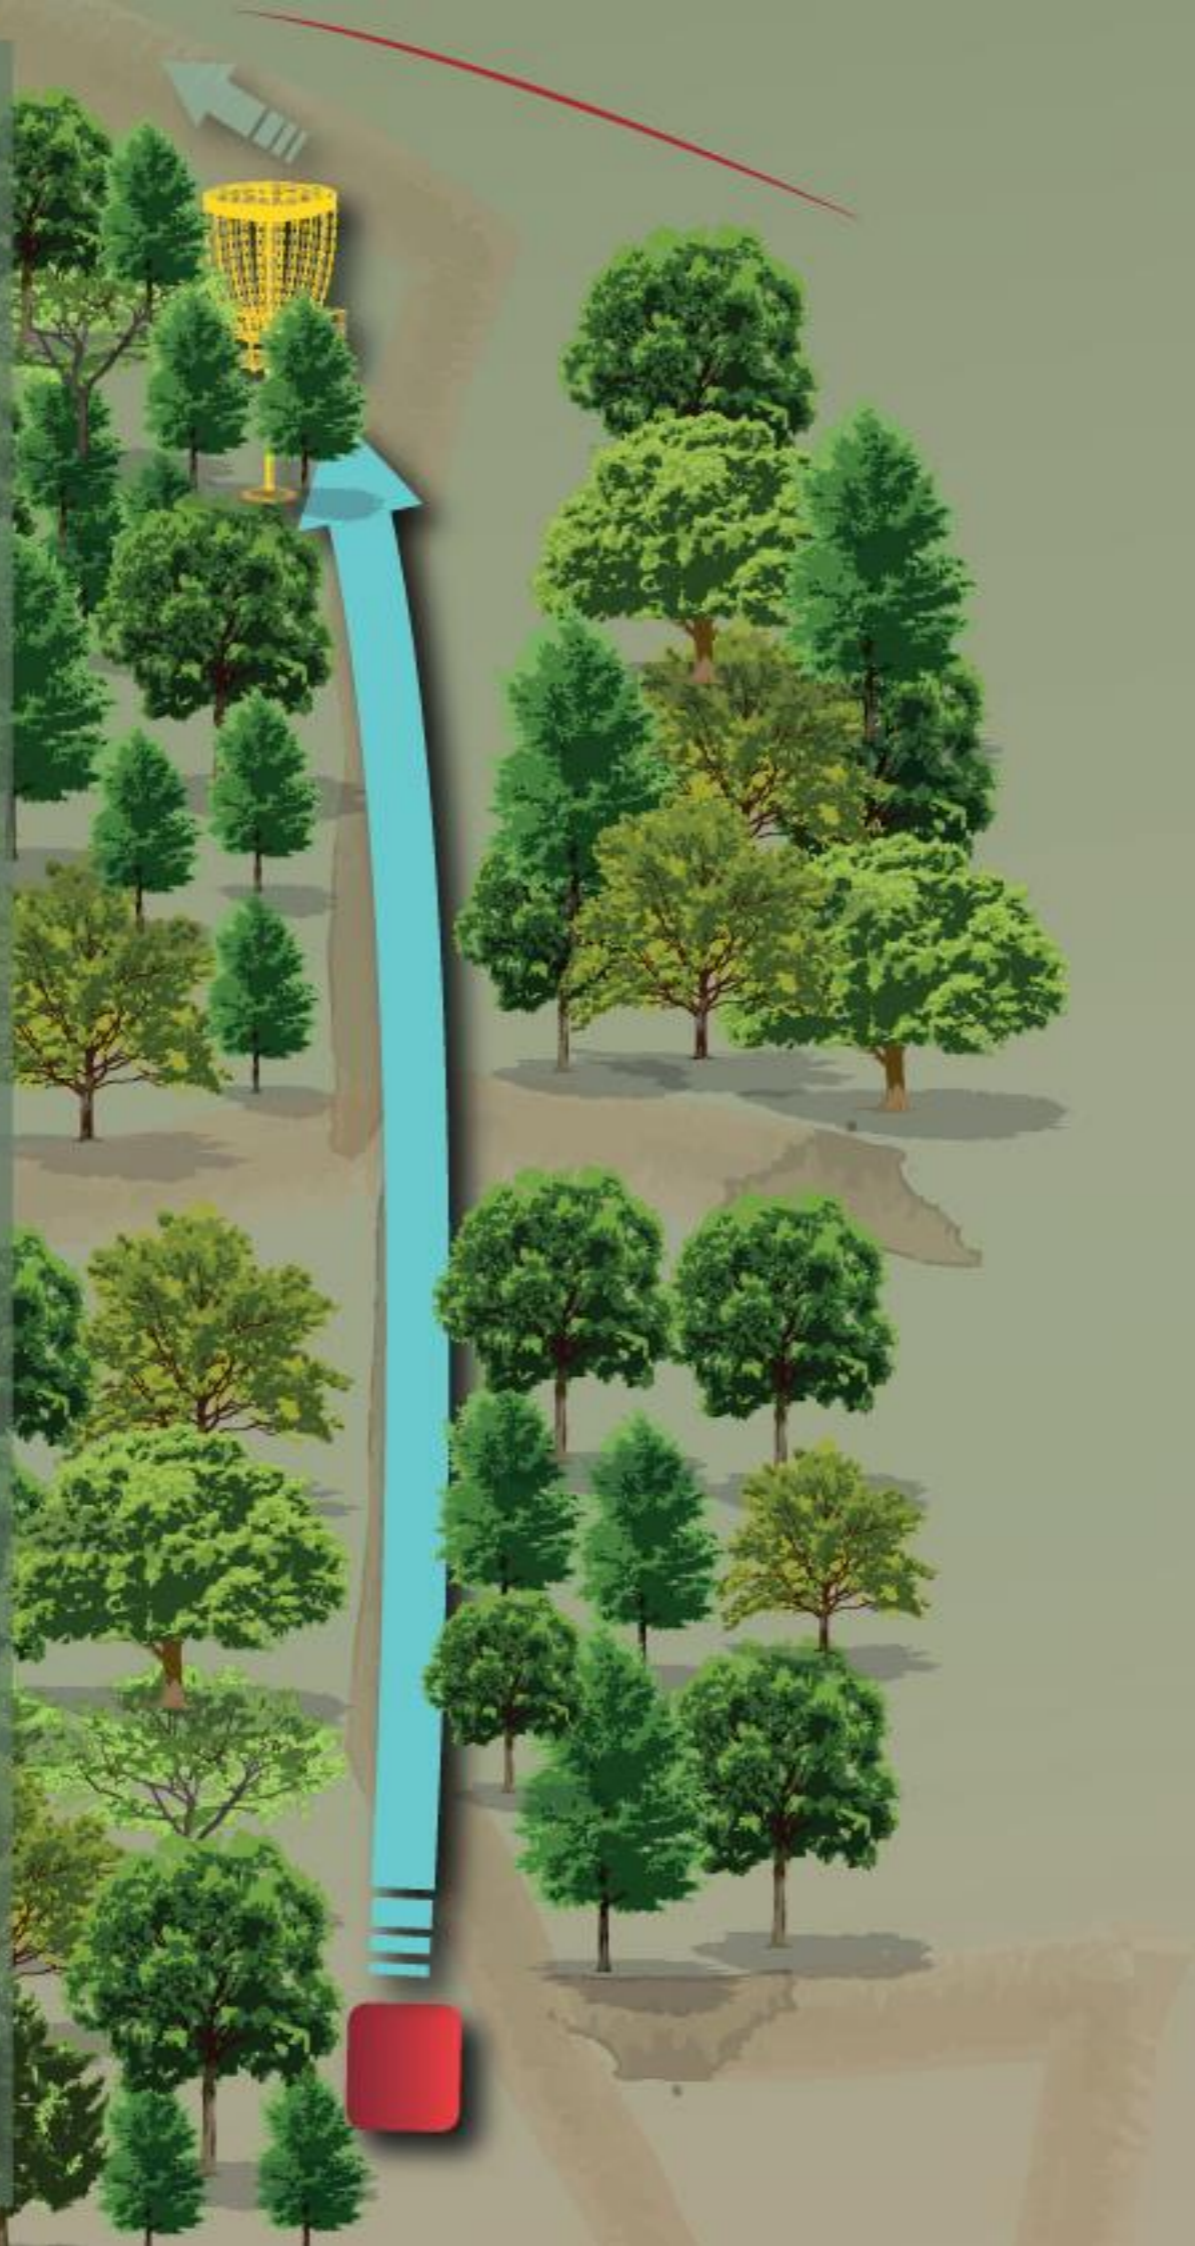

ANN KORU
DISCGOLFI KLUBI

ELVA VALD

16

OB korvi taga märgitud ala.
OB korral rakendub tavaline
OB reegel ja lisandub üks
karistusvise.

PAR 3 106 m

VEENDUGE VISKE OHUTUSES!

ANN KORU
DISCGOLFI KLUBI

astri