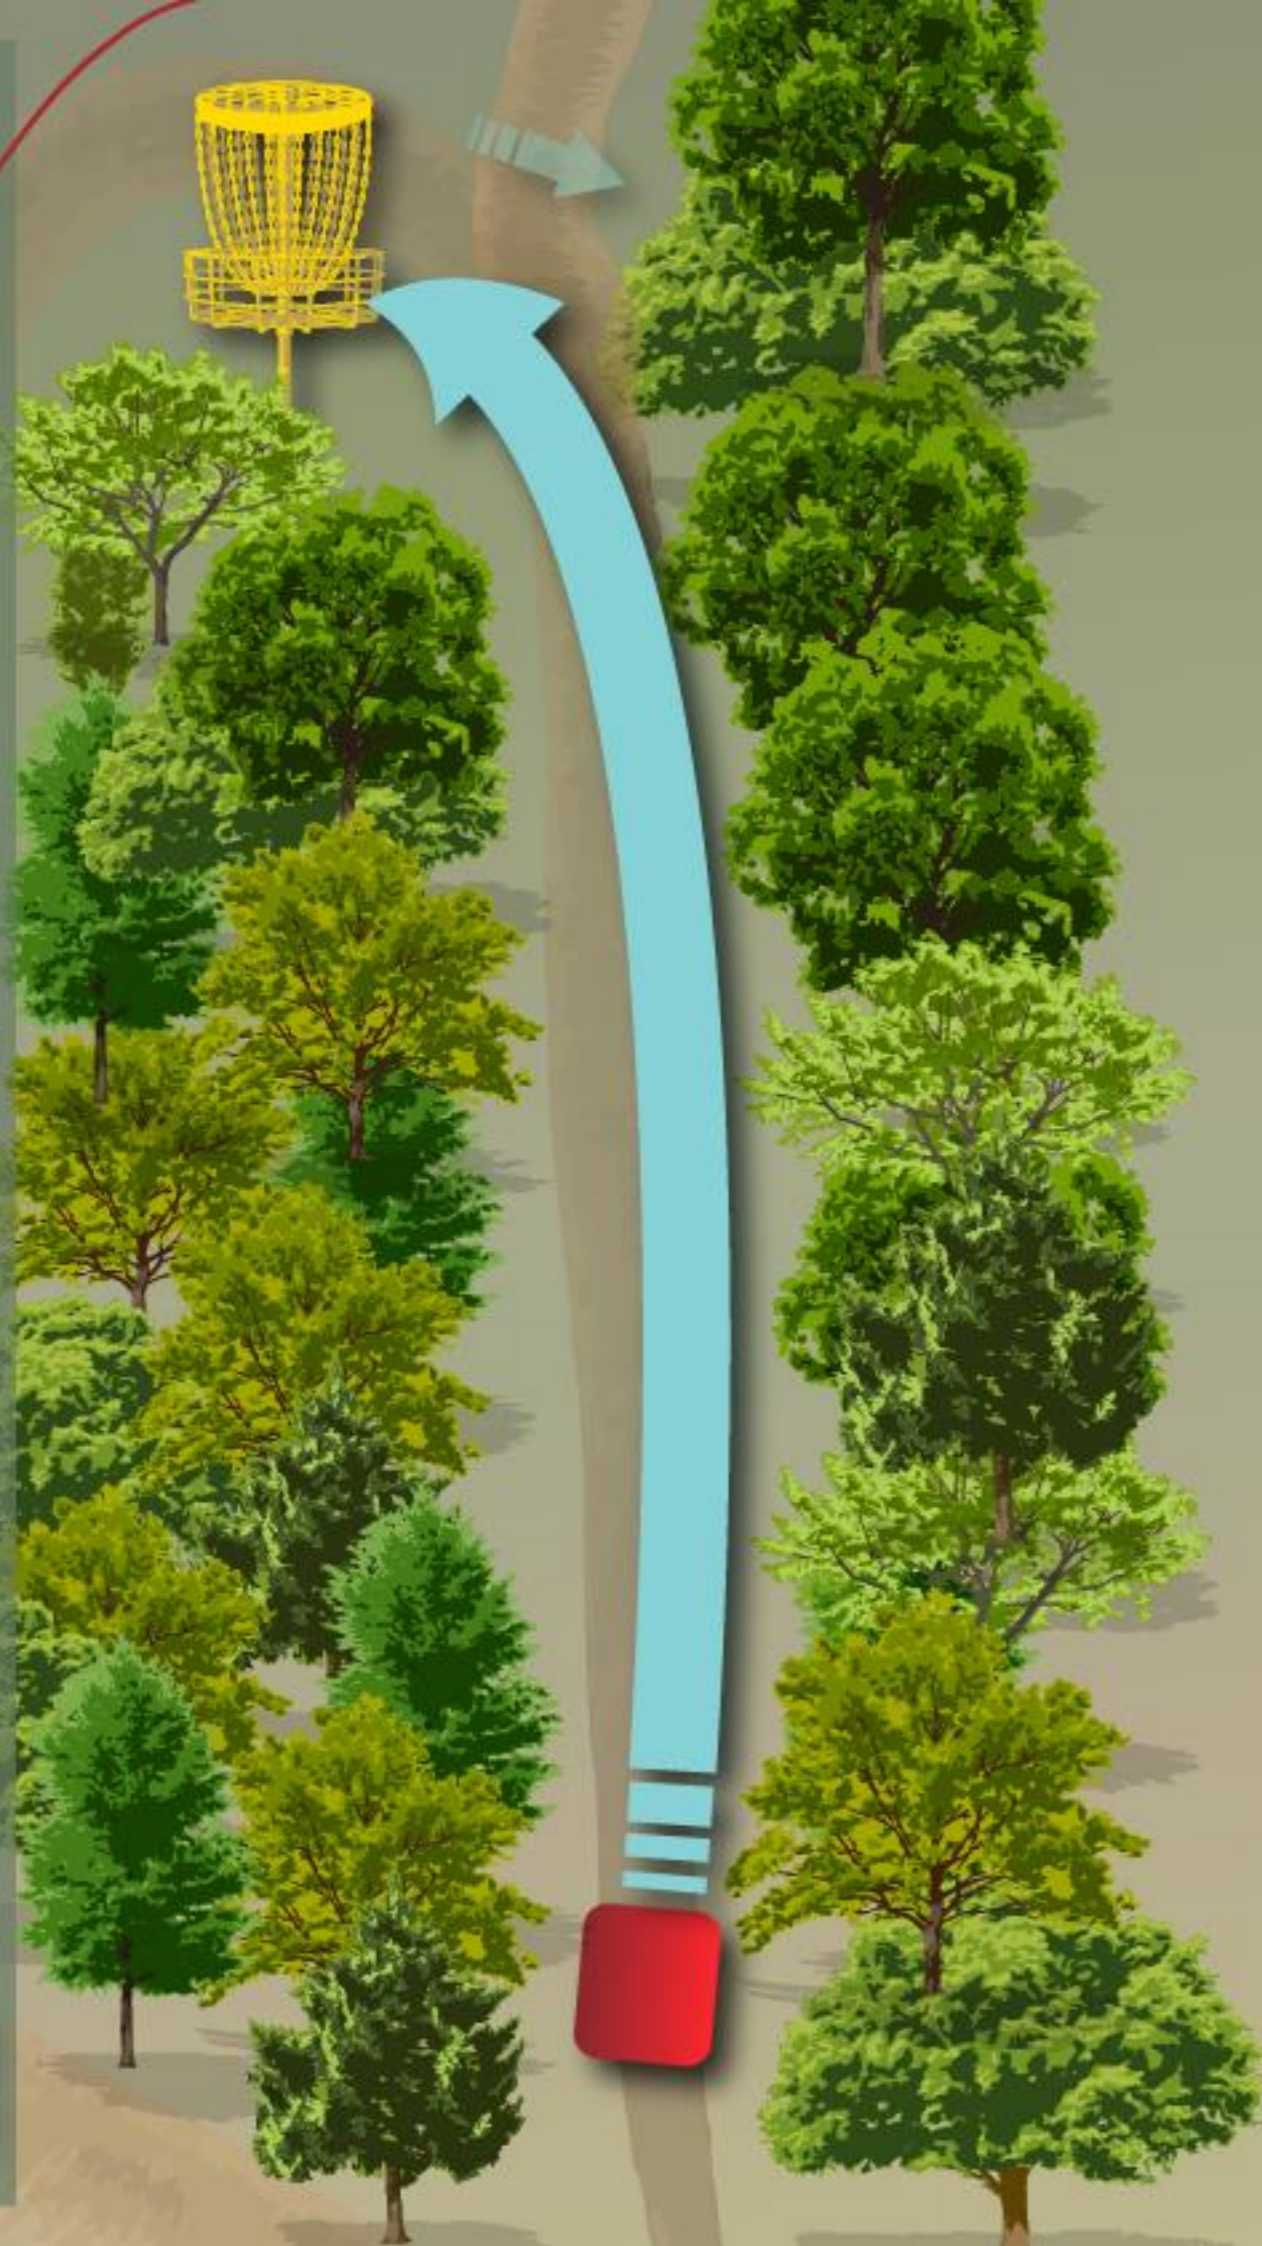

2

Kõrgendatud korv.

OB korvi taga olev "tiik". OB korral rakendub tavaline OB reegel ja lisandub üks karistusvise.

PAR 3
98 m

VEENDUGE VISKE OHUTUSES!

ANNIKORU
DISCGOLFI KLUBI