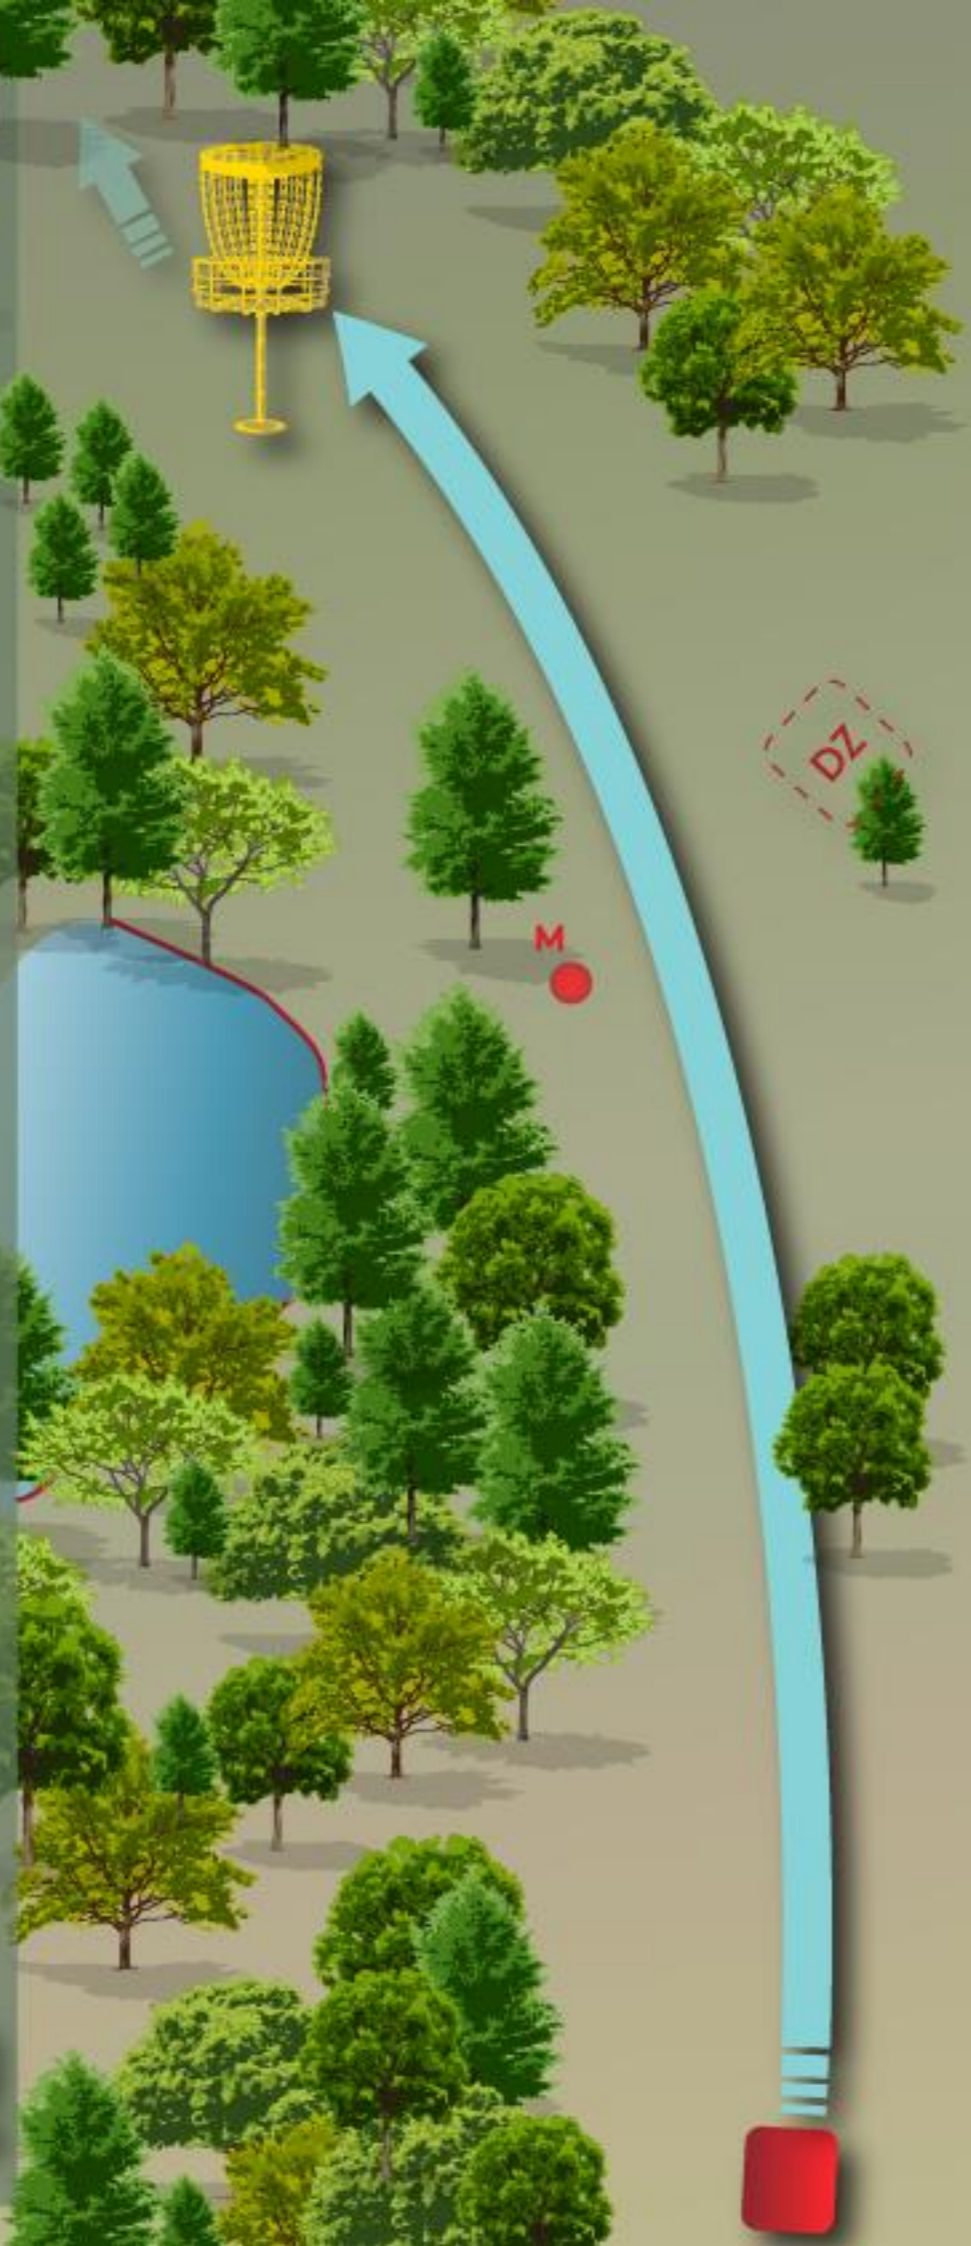

Mando, 108 m. Mängida tuleb paremalt. Eksimuse korral DropZone. OB on paremal kergliiklustee ja vesi. Tavaline OB-reegel ja lisandub üks karistusvise.

PAR 4
299 m

VEENDUGE VISKE OHUTUSES!

RAMIRENT

7

Triple-Mando, 5 m.
Eksimuse korral Re-Tee.
OB on vasakul olev vesi.
Tavaline OB-reegel ja lisandub
üks karistusvise.

PAR 3
156 m

VEENDUGE VISKE OHUTUSES!

ANN KORU
DISCGOLFI KLUBI

Baltic Loghouses

8

Mando, 135 m. Mängida tuleb paremalt. Avadraivi eksimuse korral DropZone.

OB on vasakul, põld ja vesi. Tavaline OB-reegel ja lisandub üks karistusvise.

PAR 4

183 m

VEENDUGE VISKE OHUTUSES!

**ANN KORU**
DISCGOLFI KLUBI

HAAGE
LOODUSLIK MINERAALVESI

9

HAZARD on korvi ees ringi sees.
OB on vasakul ja põld korvi taga.
Tavaline OB-reegel ja lisandub
üks karistusvise.