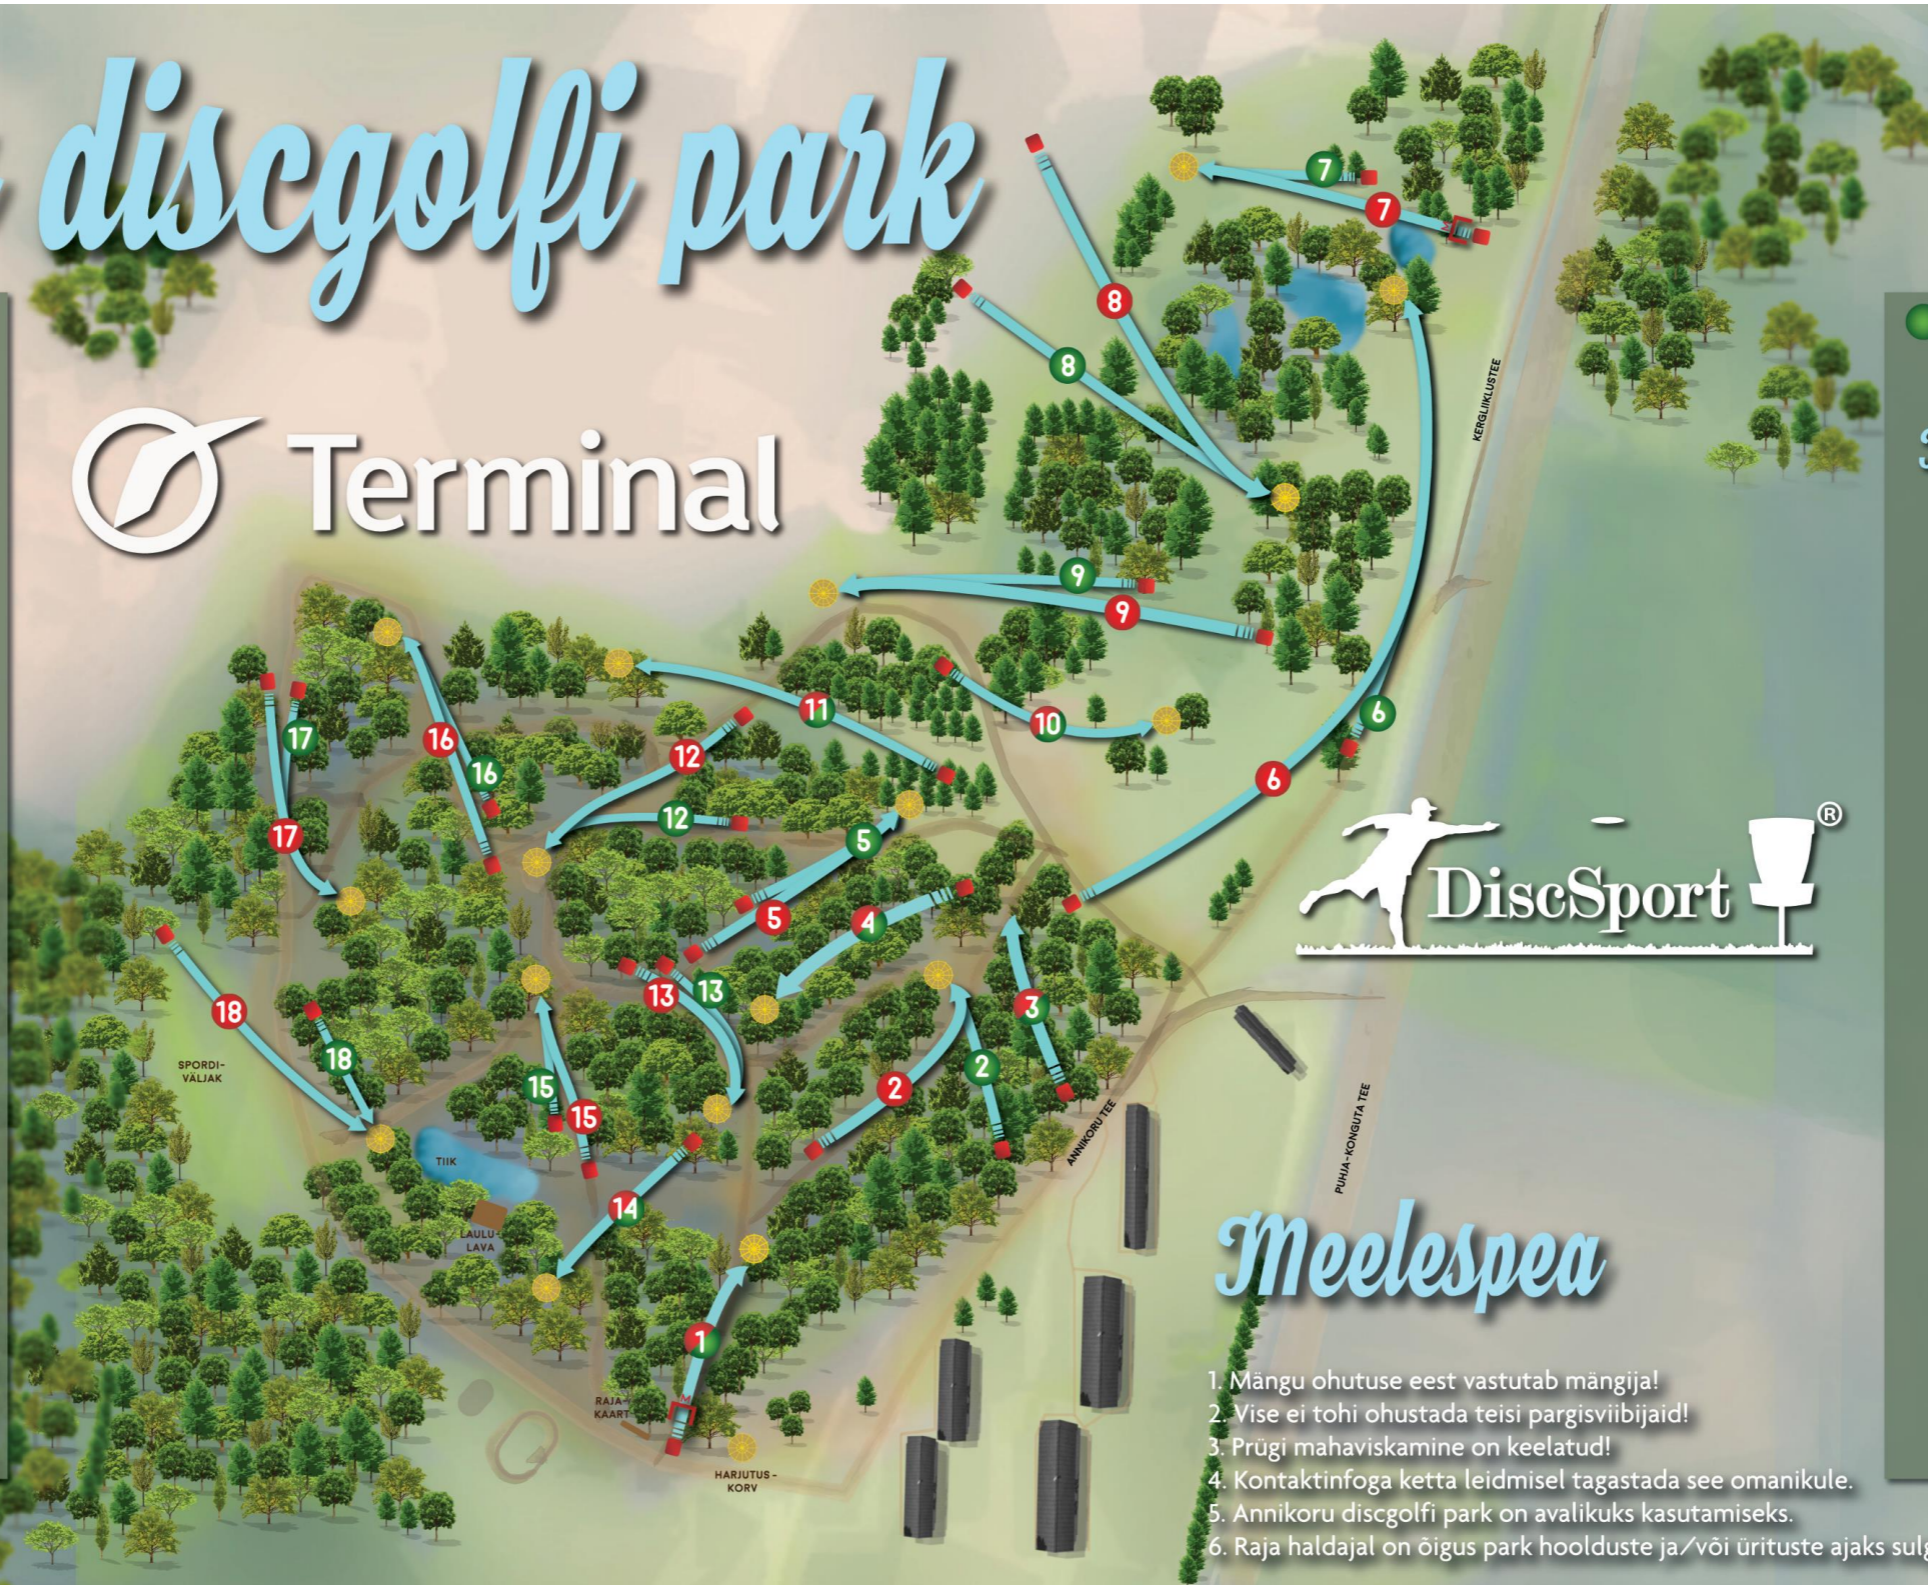

Terminal Oil Annikoru
discgolfipark
powered by DiscSport

PRO-asetus

Annikoru discgolfi park

ANNIKORU
DISCGOLFI KLUBI

Terminal

PRO

Koru HOLE	Visete arv PAR	Pikkus LENGTH
1	PAR 3	88 m
2	PAR 3	98 m
3	PAR 3	70 m
4	PAR 3	108 m
5	PAR 3	103 m
6	PAR 4	299 m
7	PAR 3	156 m
8	PAR 4	183 m
9	PAR 4	181 m
10	PAR 3	88 m
11	PAR 3	133 m
12	PAR 3	100 m
13	PAR 3	88 m
14	PAR 3	82 m
15	PAR 3	82 m
16	PAR 3	106 m
17	PAR 3	125 m
18	PAR 3	127 m
18	PAR 57	2217 m

OB korvi taga olev "tiik". OB korral rakendub tavaline OB reegel ja lisandub üks karistusvise.

PAR 3
98 m

VEENDUGE VISKE OHUTUSES!

ANNIKORU
DISCGOLFI KLUBI

3

OB korvi taga olev "tiik". OB korral rakendub tavaline OB reegel ja lisandub üks karistusvise.