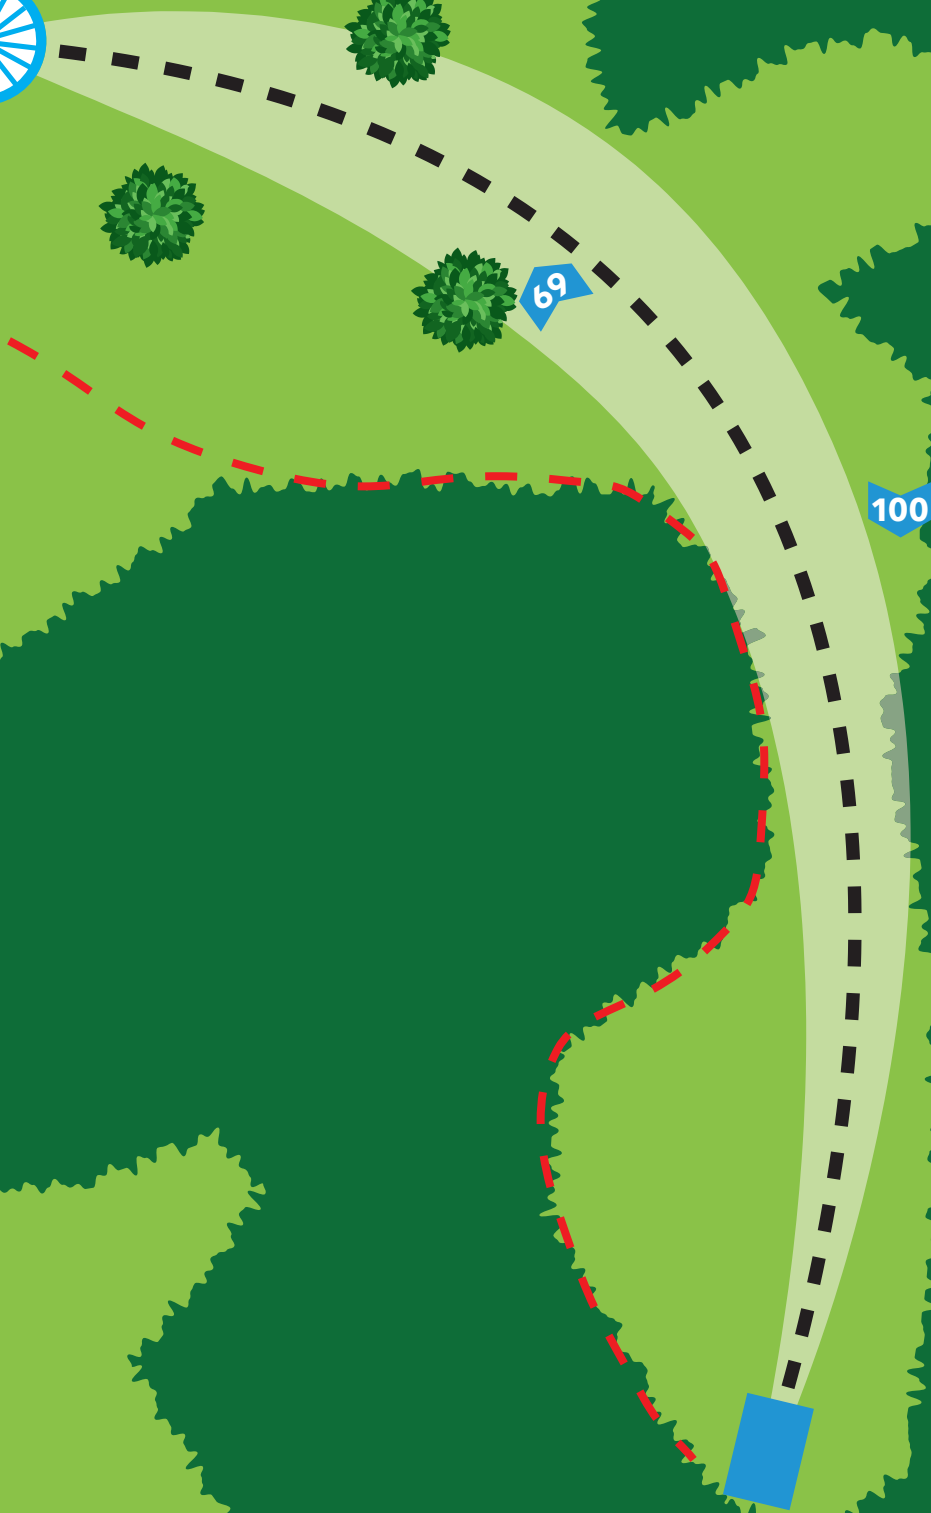

Sportland Prodigy Elva discgolfi park

1

PAR4
198 m

OB kaardil märgitud ala.
Tavaline OB-reegel.

MÄNGIME OHUTULT!

Sportland Prodigy Elva discgolfi park

2

PAR3
135 m