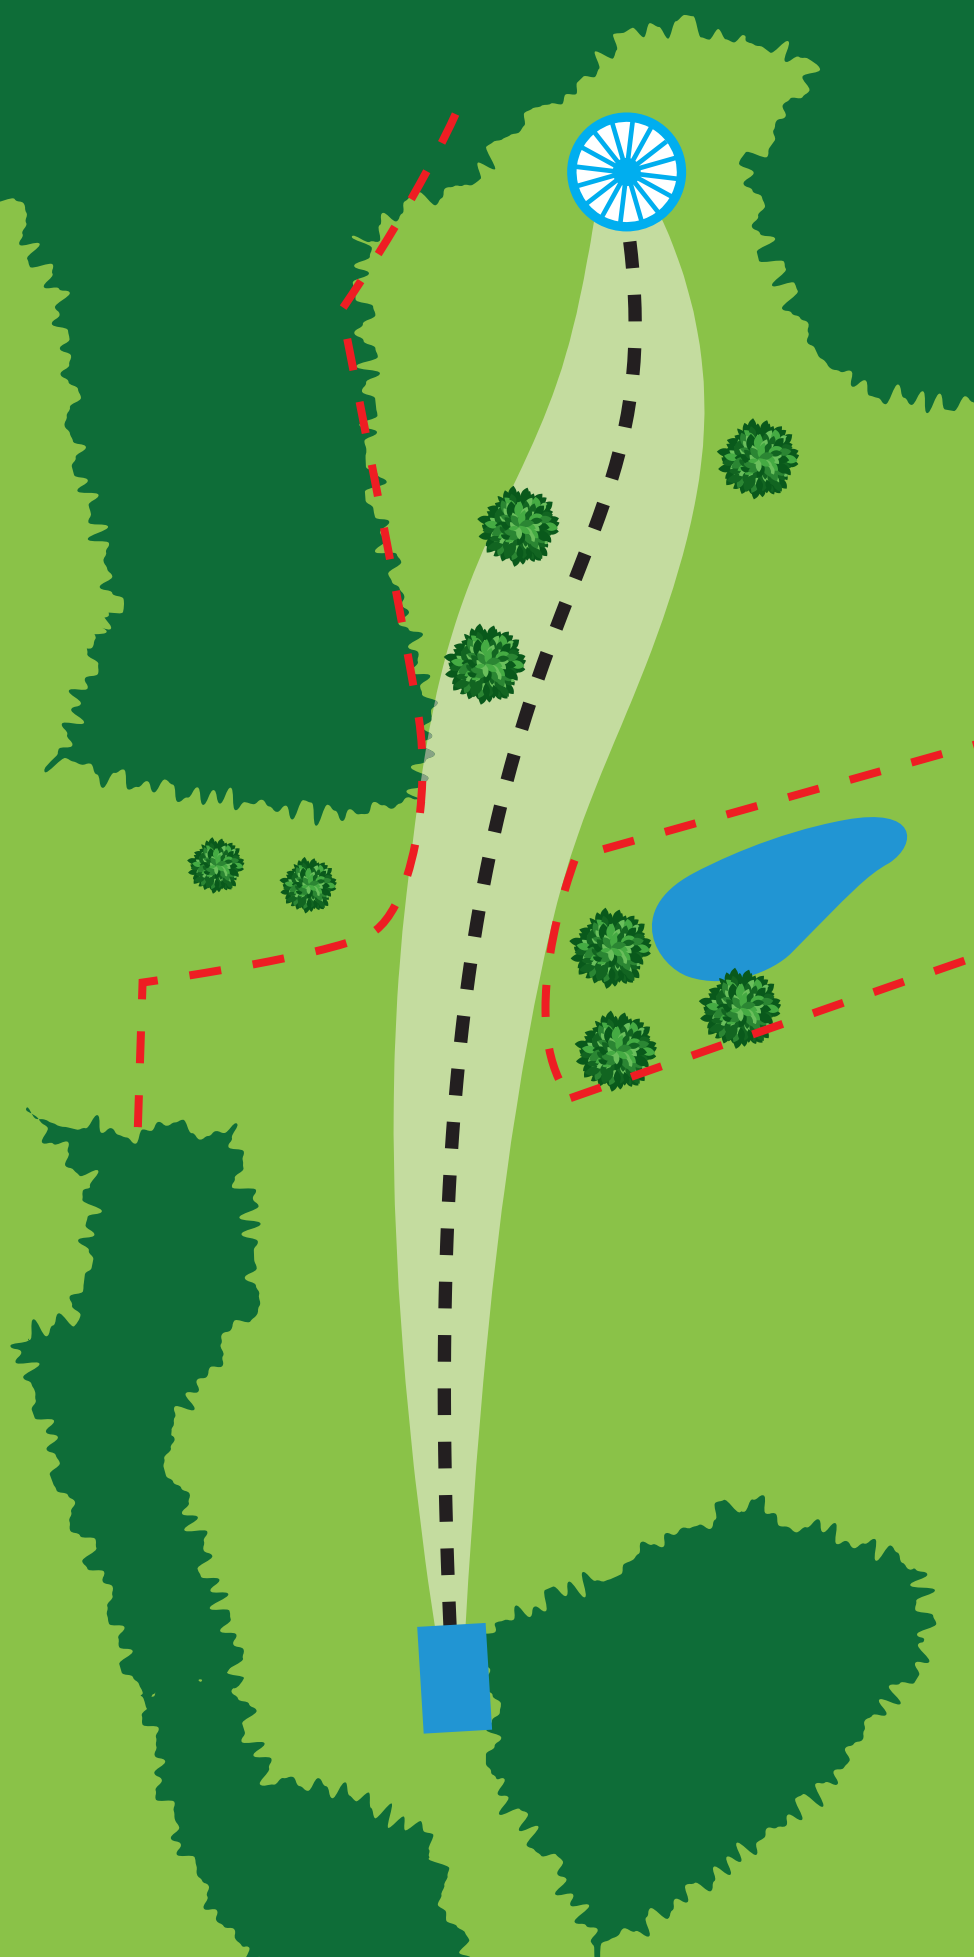

Sportland Prodigy Elva discgolfi park

6

PAR4
170 m

OB kaardil märgitud ala.
Tavaline OB-reegel.

MÄNGIME OHUTULT!