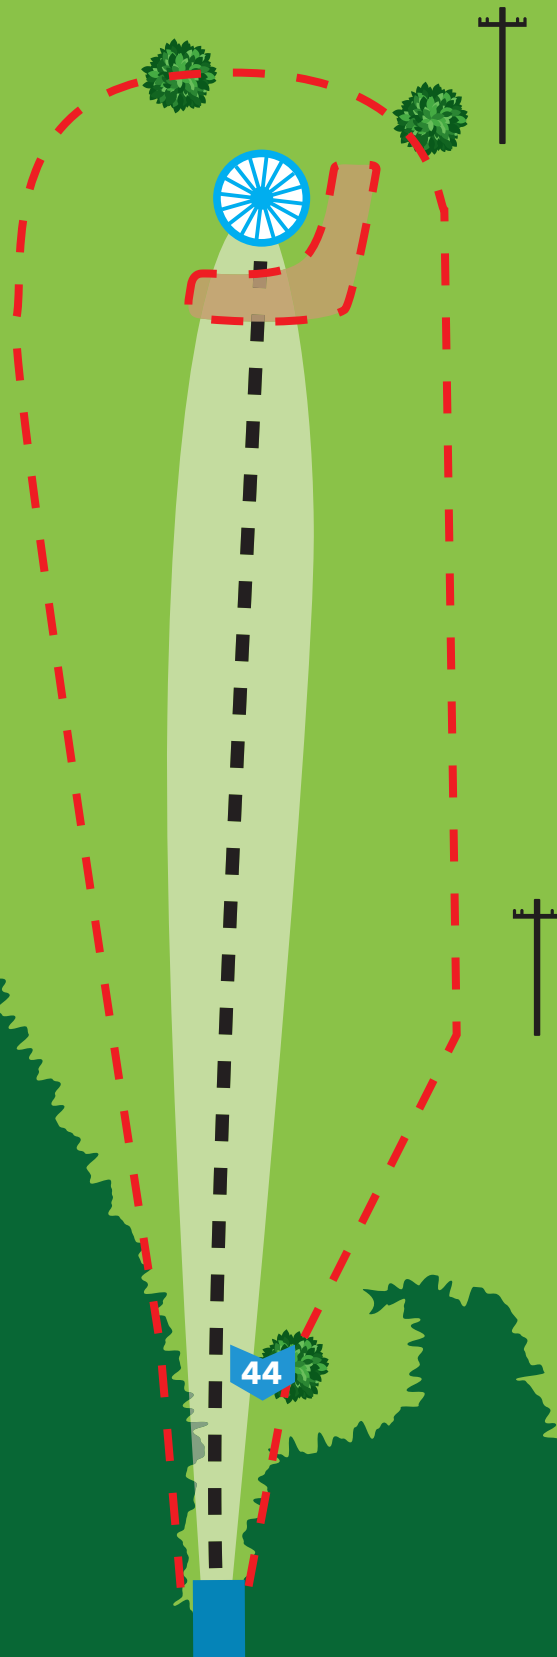

OB kaardil märgitud ala.
Tavaline OB-reegel.
Liivapunker on *hazard*-ala
(jätkad mängu sealt, kus ketas
maandus ja +1).

MÄNGIME OHUTULT!

Sportland Prodigy Elva discgolfi park

9

PAR4
215 m

Erireeglid puuduvad.