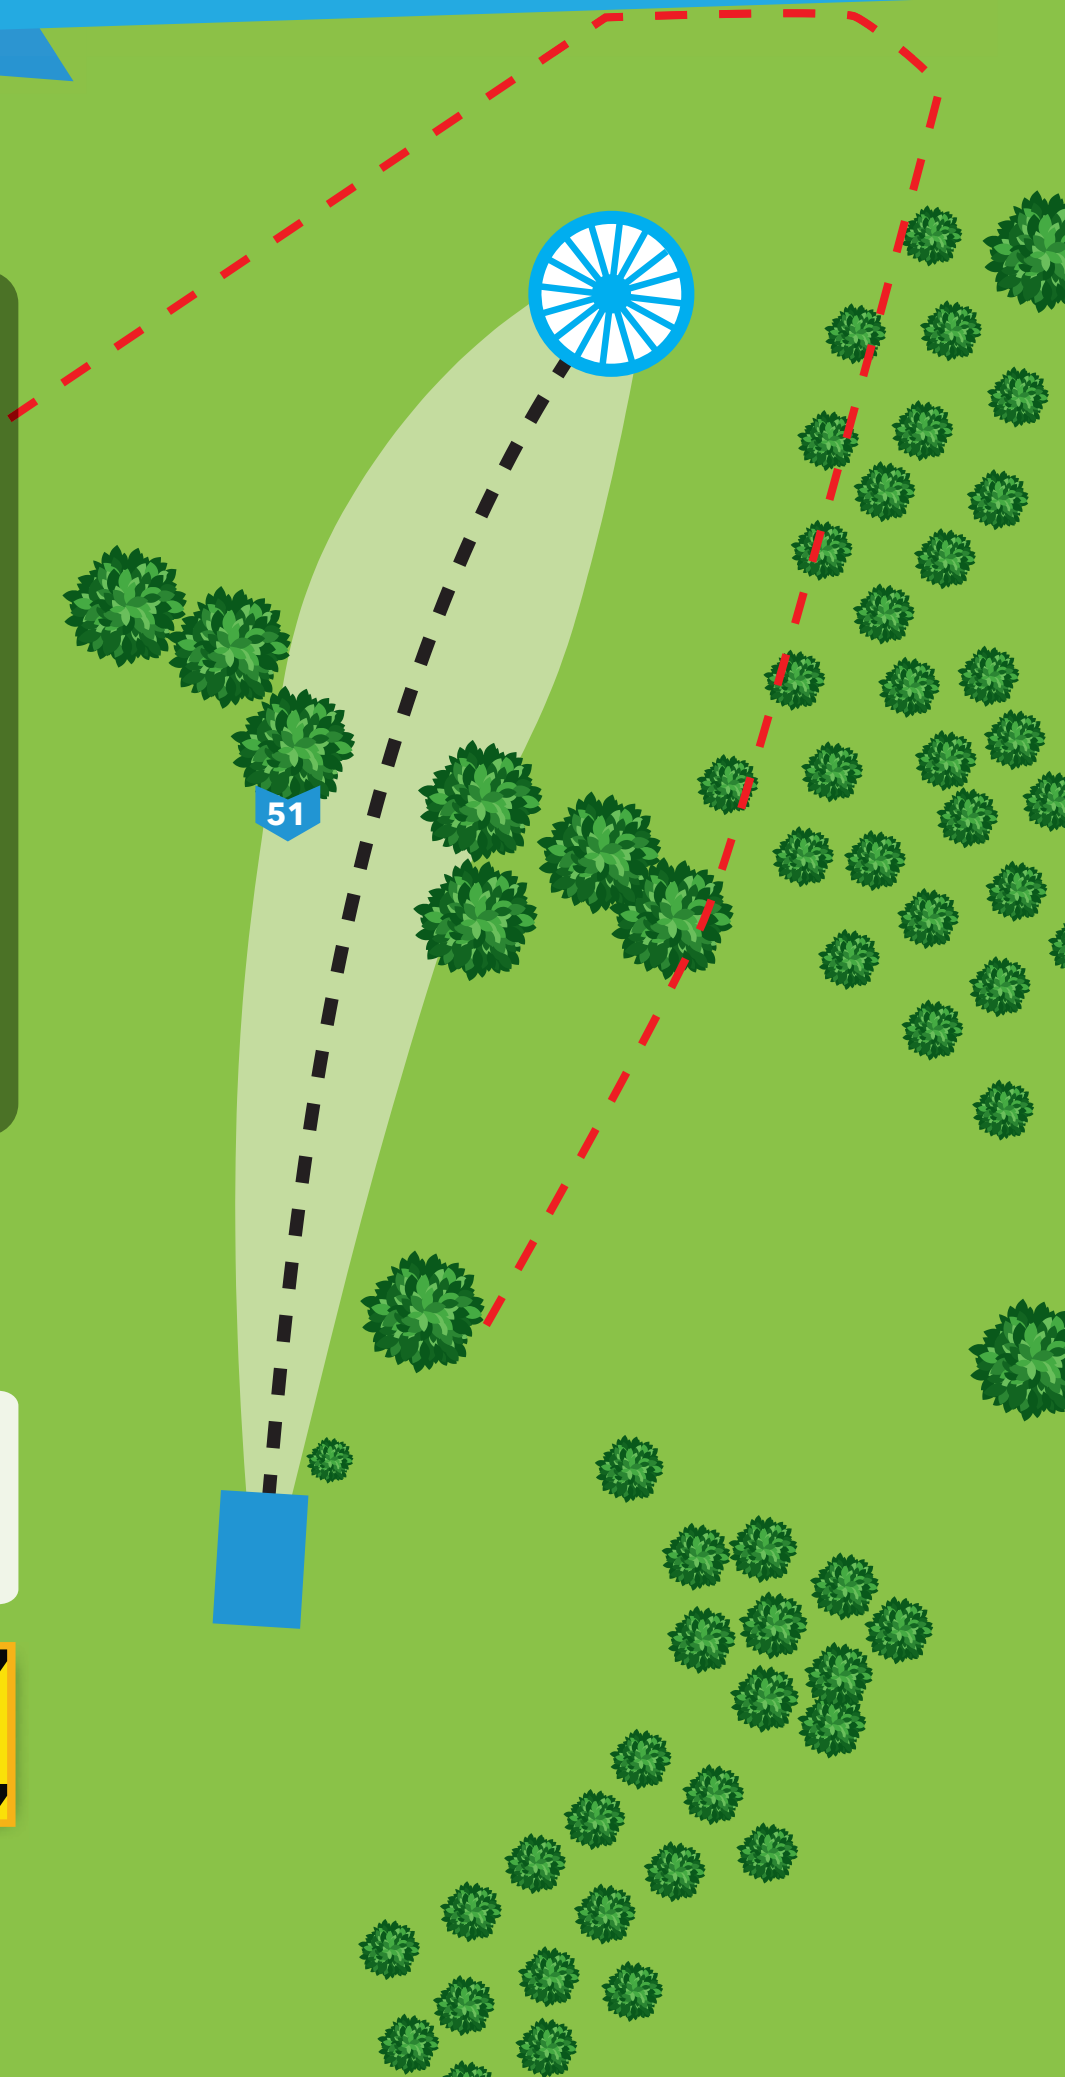

Erireeglid puuduvad

MÄNGIME OHUTULT!

74

Sportland Prodigy Elva discgolfi park

3

PAR3
105 m

OB kaardil märgitud ala.
Tavaline OB-reegel.

MÄNGIME OHUTULT!