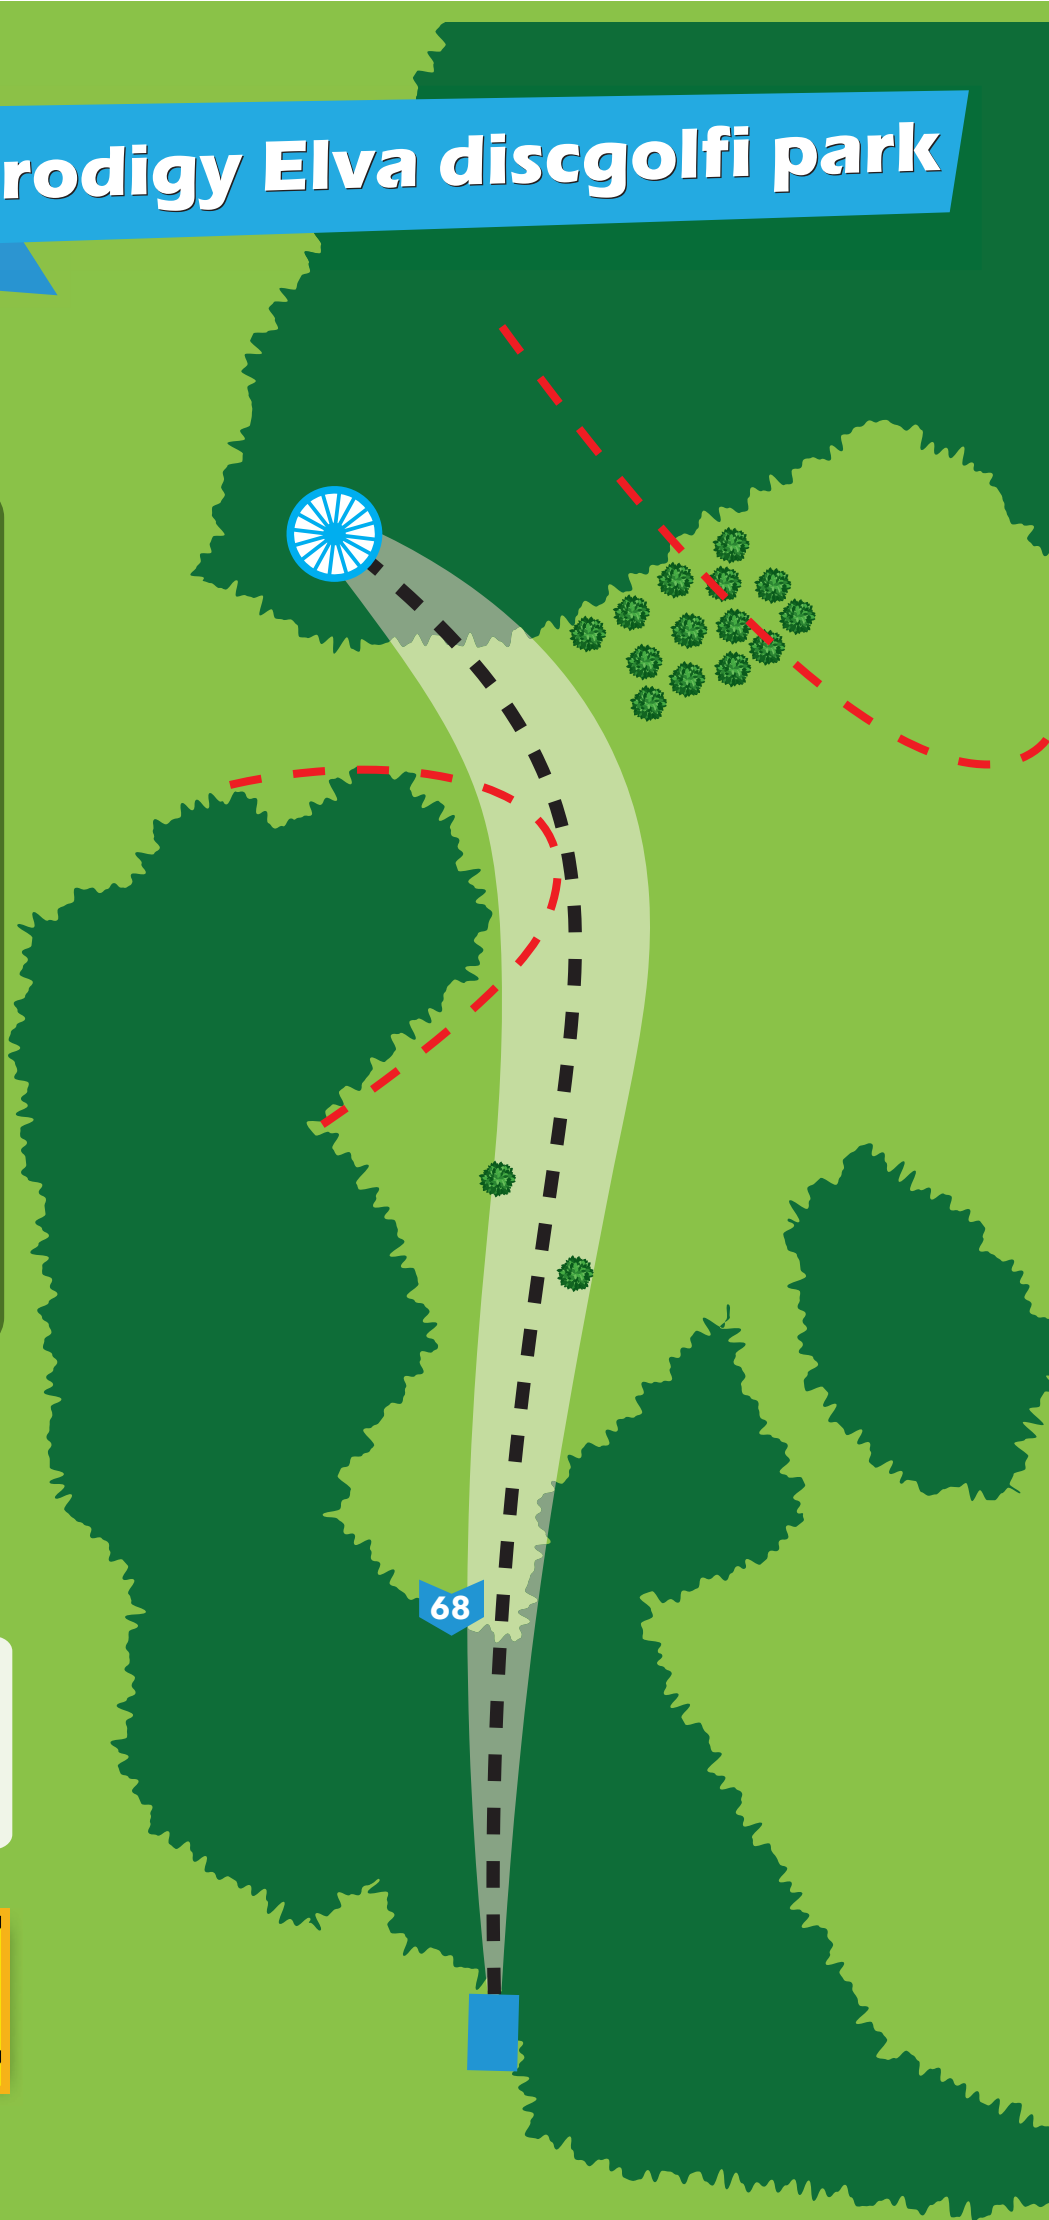

Sportland Prodigy Elva discgolfi park

11
PAR4
222 m

OB kaardil märgitud ala.
Tavaline OB-reegel.

MÄNGIME OHUTULT!