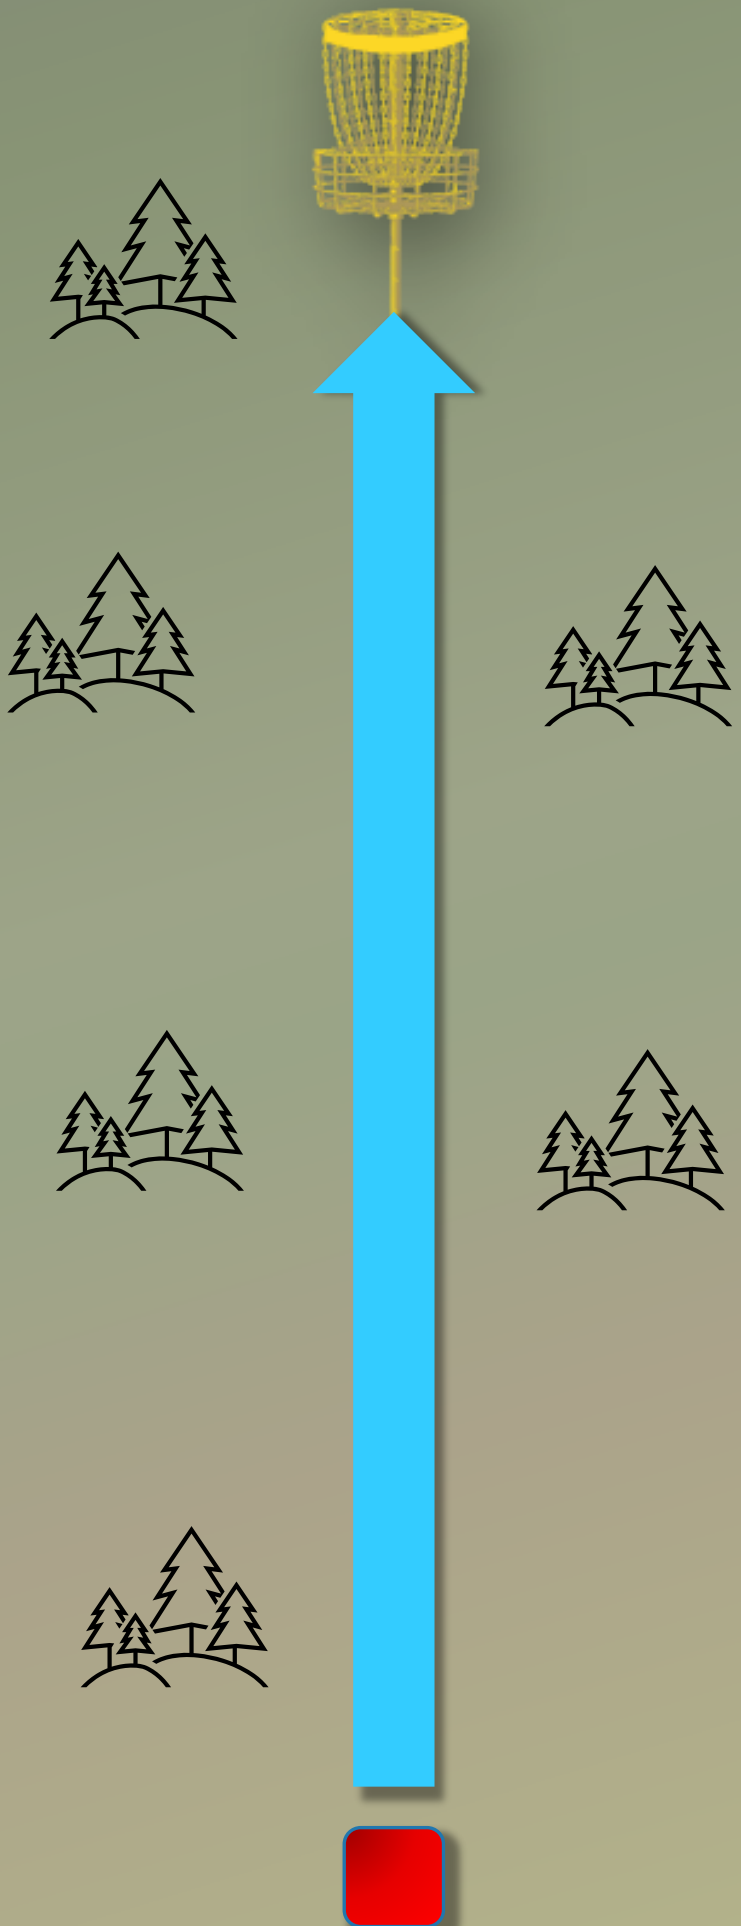

The background is a solid light green color with several realistic water droplets of various sizes scattered across it. The droplets have highlights and shadows, giving them a three-dimensional appearance. The text is centered on the page.

OB on vesi ja korvi taga .
Tavaline OB-reegel
ja lisandub üks karistusvise.
Lisaks on OB ka maja ja tabades
maja lisandub samuti
karistusvise.

PAR 3

84 m

VEENDUGE VISKE
OHUTUSES!

3

Mando, 80 m. Mängida tuleb vasakult.

PAR 3

87 m

VEENDUGE VISKE
OHUTUSES!

12

Erireeglid puuduvad.

PAR 3
61 m

VEENDUGE VISKE
OHUTUSES!

Erireeglid puuduvad.

PAR 3
94 m

VEENDUGE VISKE
OHUTUSES!

14

OB on korvi taga .
Tavaline OB-reegel
ja lisandub üks karistusvisse.

PAR 3

77 m

VEENDUGE VISKE
OHUTUSES!

15