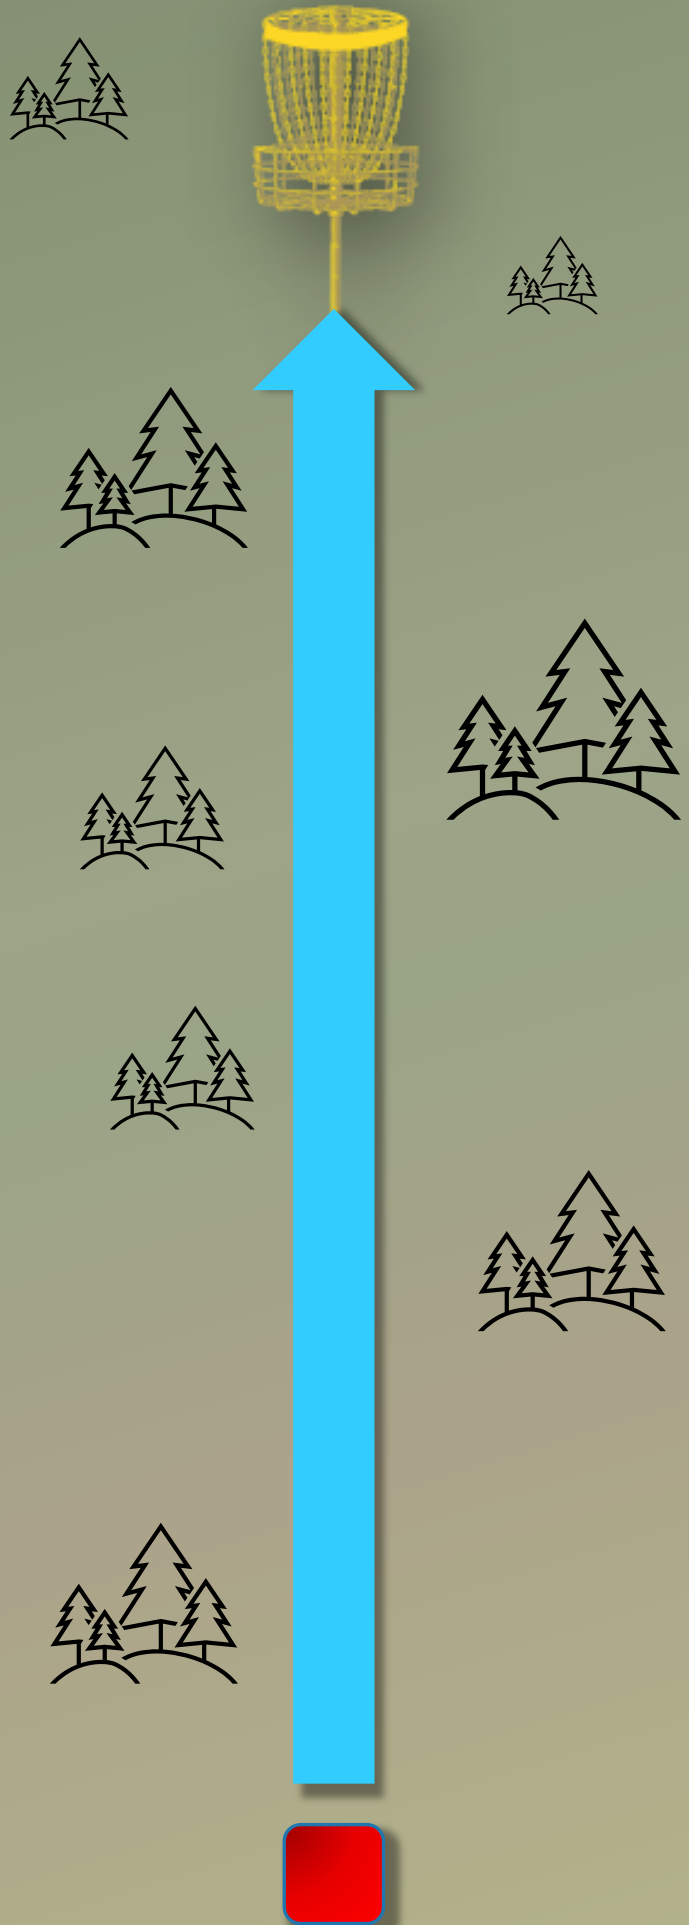

The background is a solid light green color with several realistic water droplets of various sizes scattered across it. The droplets have highlights and shadows, giving them a three-dimensional appearance. The text is centered on the page.

OB on vesi ja korvi taga .
Tavaline OB-reegel
ja lisandub üks karistusvise.
Lisaks on OB ka maja ja tabades
maja lisandub samuti
karistusvise.

PAR 3

84 m

VEENDUGE VISKE
OHUTUSES!

3

Mando, 80 m. Mängida tuleb vasakult.

5

OB on parem serv ja
vasak fairway lõpp
. Tavaline OB-reegel
ja lisandub üks karistusvise.

PAR 3

106 m

VEENDUGE VISKE
OHUTUSES!

6

OB on vasak serv ja korvist paremal .
Tavaline OB-reegel ja lisandub üks karistusvise.

PAR 3

87 m

VEENDUGE VISKE
OHUTUSES!

12

Erireeglid puuduvad.

PAR 3
61 m

VEENDUGE VISKE
OHUTUSES!

Erireeglid puuduvad.