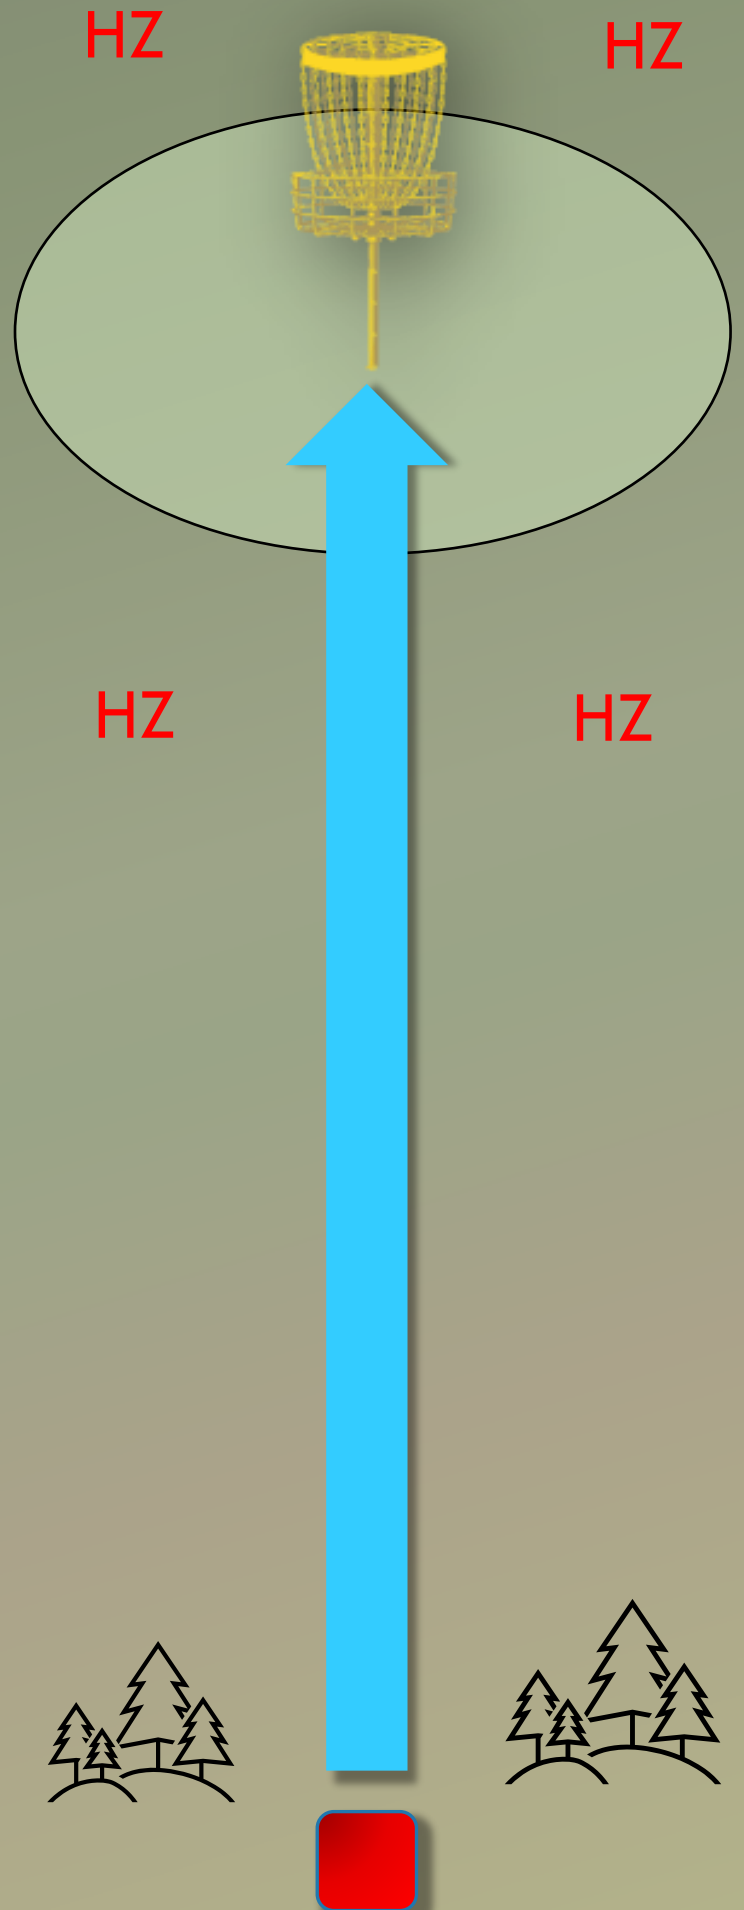

The background is a solid light green color with several realistic water droplets of various sizes scattered across it. The droplets have highlights and shadows, giving them a three-dimensional appearance. The text is centered on the page.

OB on vesi ja korvi taga .
Tavaline OB-reegel
ja lisandub üks karistusvise.
Lisaks on OB ka maja ja tabades
maja lisandub samuti
karistusvise.

PAR 3

84 m

VEENDUGE VISKE
OHUTUSES!

3

Mando, 80 m. Mängida tuleb vasakult.

OB on korvi taga ja korvist vasakul ning paremal servas.

Tavaline OB-reegel ja lisandub üks karistusvise.

PAR 3

100 m

VEENDUGE VISKE
OHUTUSES!

NB!!! MESILASTARUD !!!

9

Erireeglid puuduvad.

PAR 3
90 m

VEENDUGE VISKE
OHUTUSES!

10

„SAARERADA“ .
Kehtib Hazard reegel.
Eksimuse korral
lisandub üks karistusvise.

PAR 3 72 m

VEENDUGE VISKE
OHUTUSES!

11

OB on korvi taga .
Tavaline OB-reegel
ja lisandub üks karistusviske.