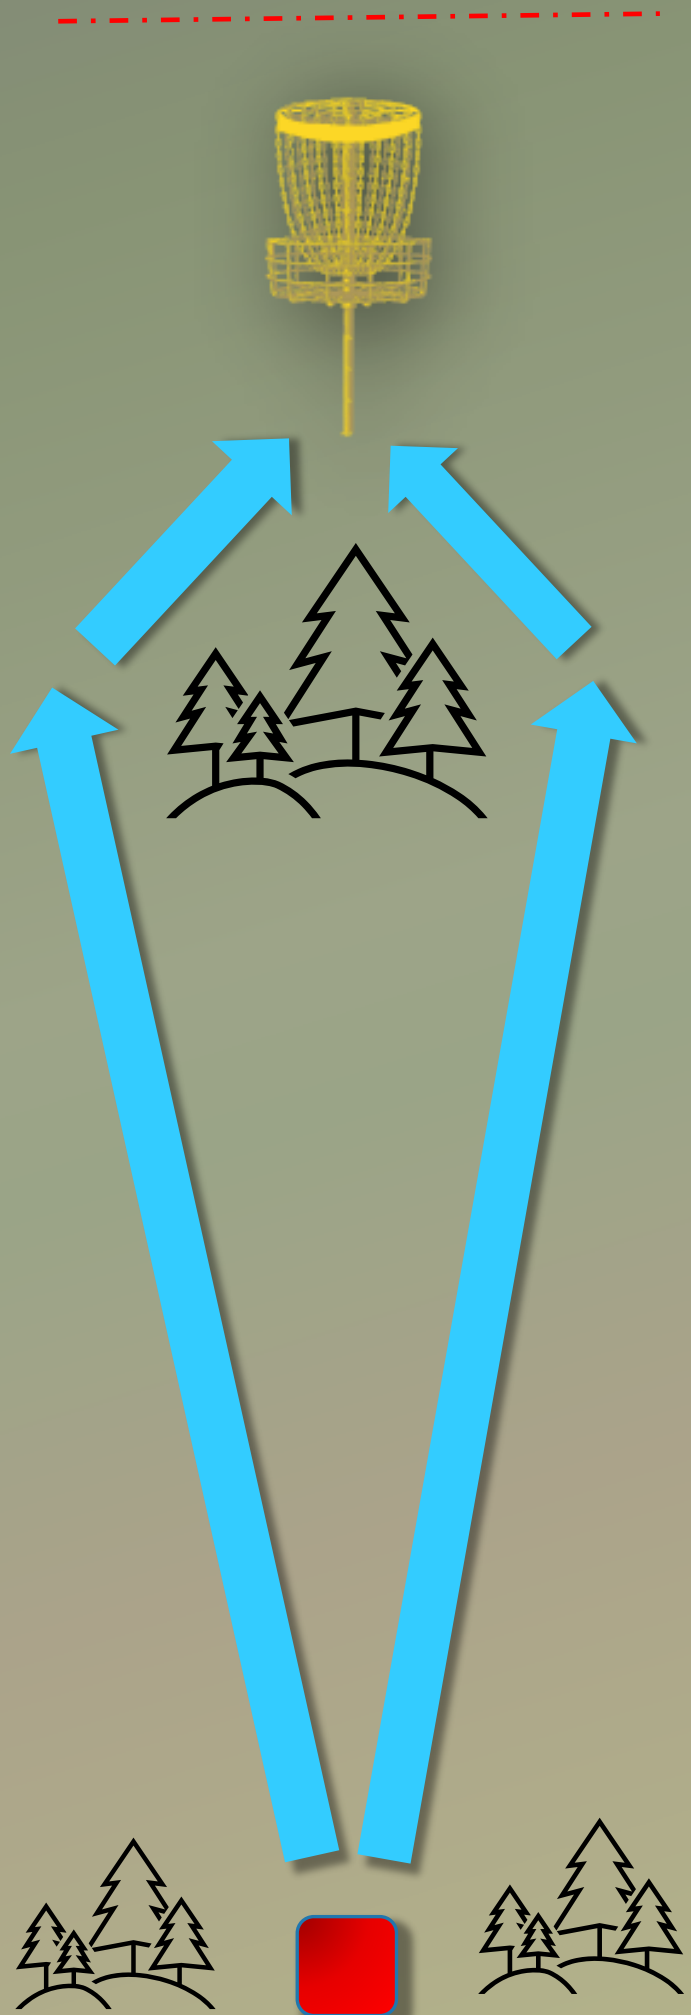

The background is a solid light green color with several realistic water droplets of various sizes scattered across it. The droplets have highlights and shadows, giving them a three-dimensional appearance. The text is centered on the page.

OB on vesi ja korvi taga .
Tavaline OB-reegel
ja lisandub üks karistusvise.
Lisaks on OB ka maja ja tabades
maja lisandub samuti
karistusvise.

PAR 3

84 m

VEENDUGE VISKE
OHUTUSES!

3

Mando, 80 m. Mängida tuleb vasakult.

5

OB on parem serv ja
vasak fairway lõpp
. Tavaline OB-reegel
ja lisandub üks karistusvise.

PAR 3

106 m

VEENDUGE VISKE
OHUTUSES!

6

OB on vasak serv ja korvist paremal .
Tavaline OB-reegel ja lisandub üks karistusvise.

PAR 4

163 m

VEENDUGE VISKE
OHUTUSES!

7

OB on korvi taga .
Tavaline OB-reegel
ja lisandub üks karistusviske.

PAR 3
90 m

VEENDUGE VISKE
OHUTUSES!

8