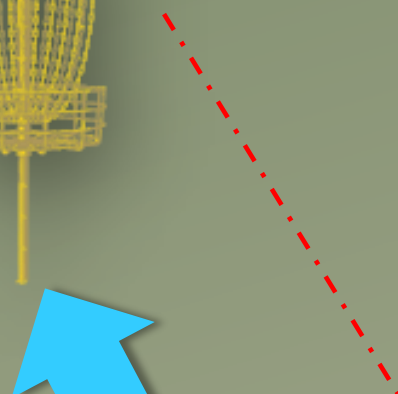

5

OB on parem serv ja
vasak fairway lõpp
. Tavaline OB-reegel
ja lisandub üks karistusvise.

PAR 3

106 m

VEENDUGE VISKE
OHUTUSES!

6

OB on vasak serv ja korvist paremal .
Tavaline OB-reegel ja lisandub üks karistusvise.

PAR 4

163 m

VEENDUGE VISKE
OHUTUSES!

7

OB on korvi taga .
Tavaline OB-reegel
ja lisandub üks karistusviske.

PAR 3
90 m

VEENDUGE VISKE
OHUTUSES!

8