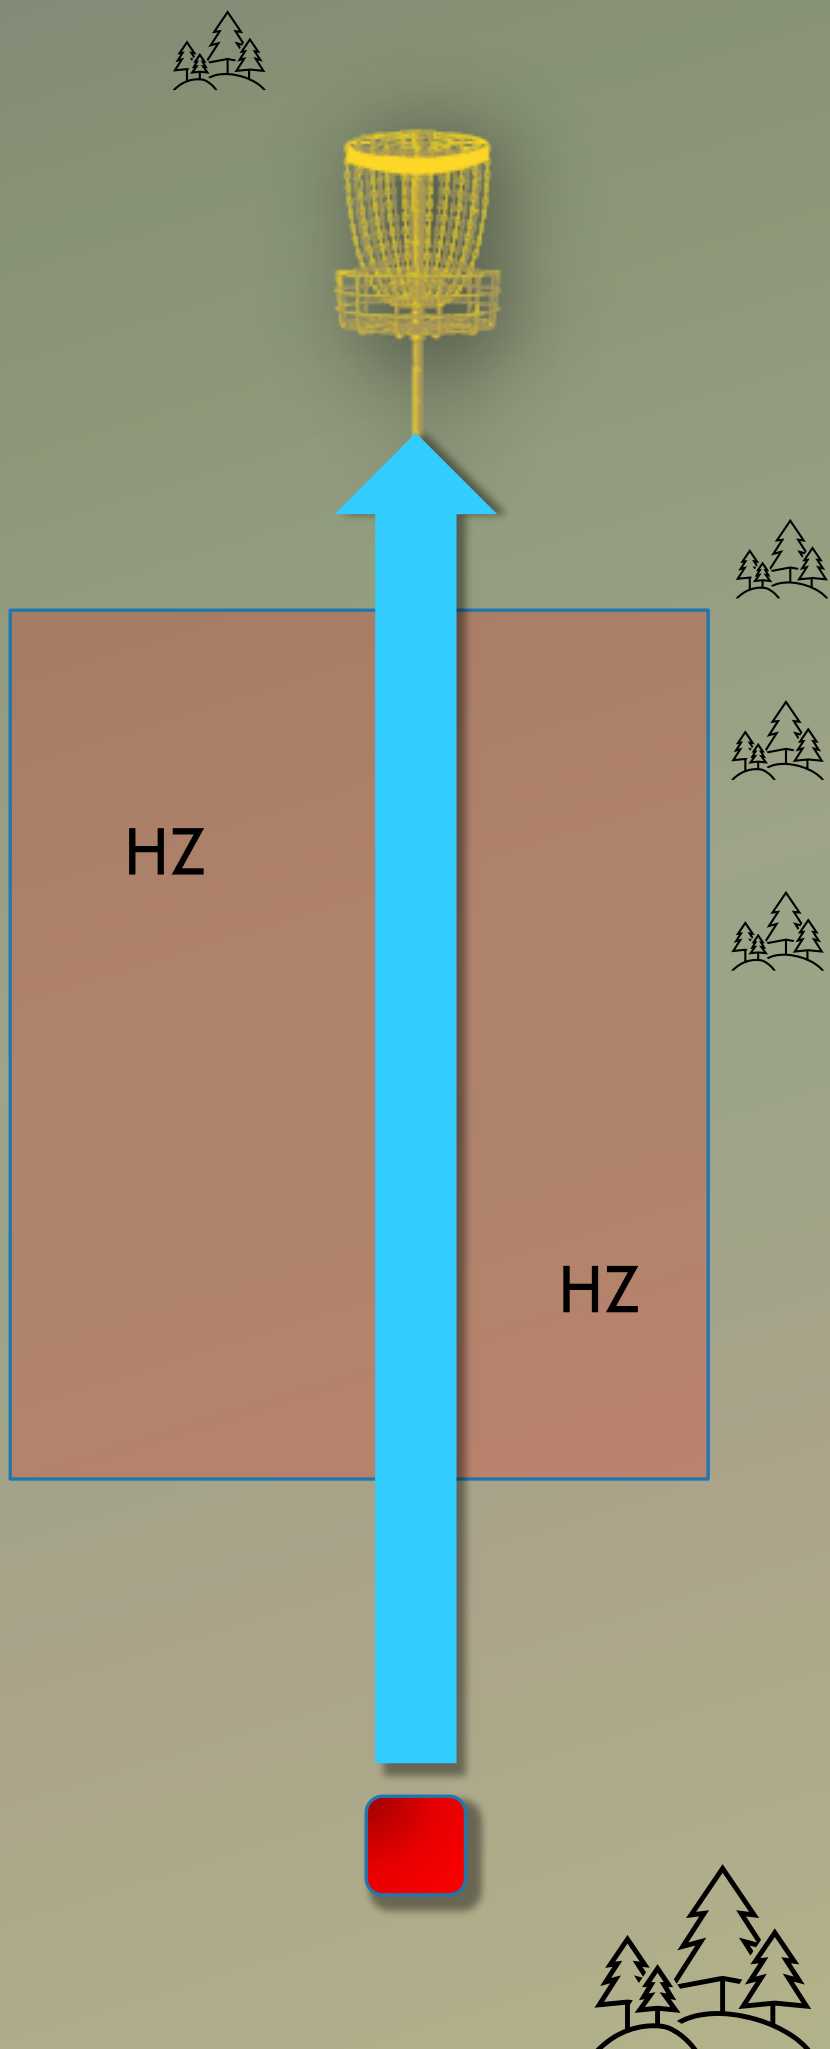

The background is a solid light green color with several realistic water droplets of various sizes scattered across it. The droplets have highlights and shadows, giving them a three-dimensional appearance. The text is centered on the page.

OB on vesi ja korvi taga .
Tavaline OB-reegel
ja lisandub üks karistusvise.
Lisaks on OB ka maja ja tabades
maja lisandub samuti
karistusvise.

PAR 3

84 m

VEENDUGE VISKE
OHUTUSES!

3

Mando, 80 m. Mängida tuleb vasakult.

Erireeglid puuduvad

PAR 3
80 m

VEENDUGE VISKE
OHUTUSES!

16

HAZARD ala enne korvi.
Eksimusel lisandub
üks karistusvise.

PAR 3 75 m

VEENDUGE VISKE
OHUTUSES!

Erireeglid puuduvad.

74 m

VEENDUGE VISKE
OHUTUSES!