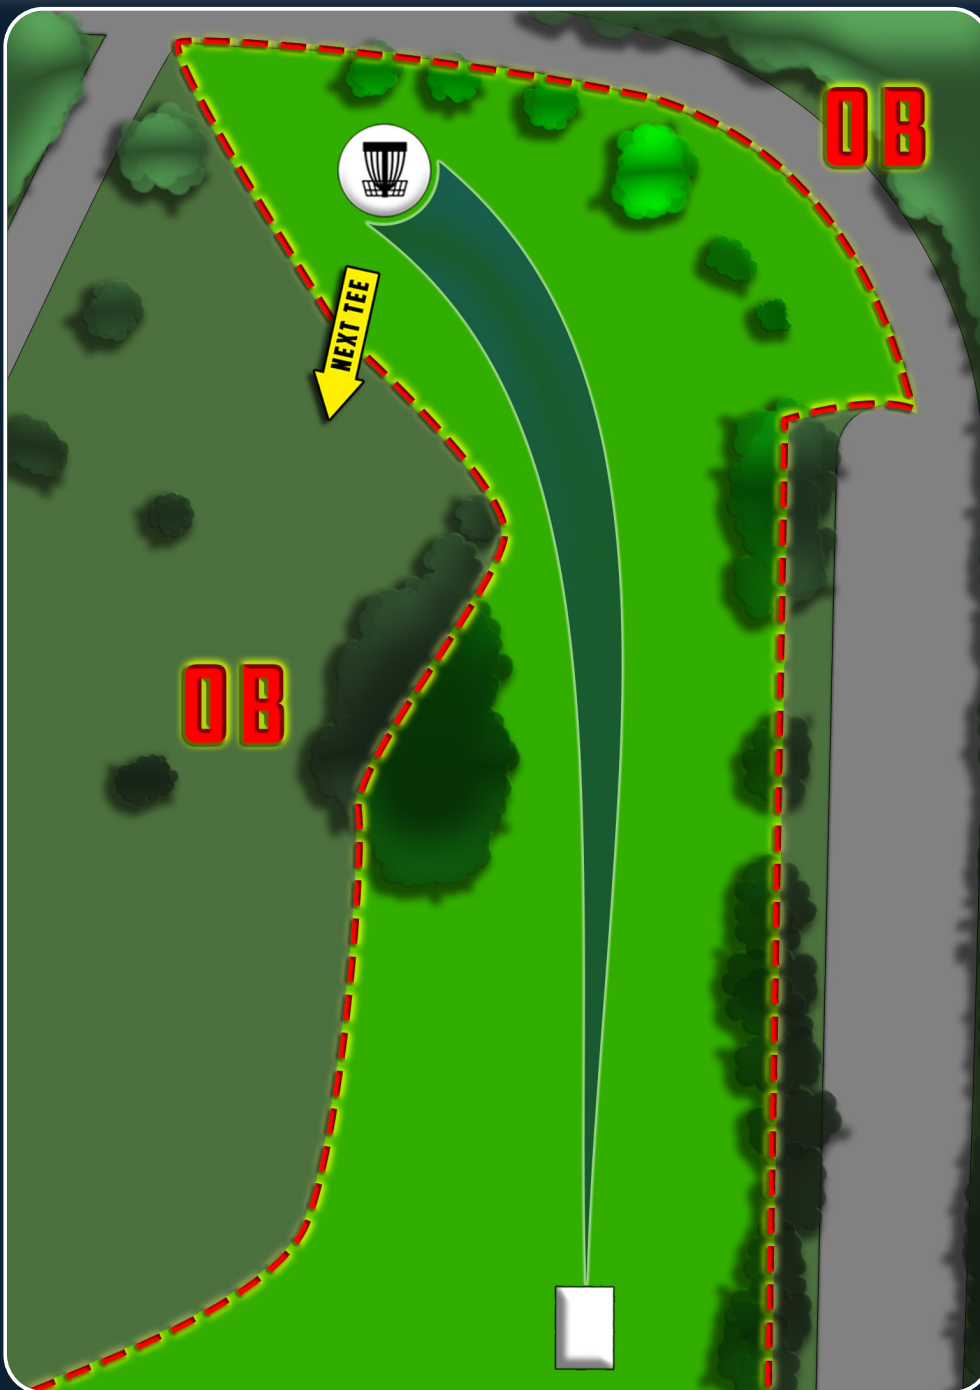

# Siege of New Castle Extended

OB Markierung,  
OB Strasse und  
darüber.

**PAR 3**

**72m**

**3**

# Siege of New Castle Extended

OB Markierung,  
OB Strasse und  
darüber.

**PAR 4**      **167m**

**4**