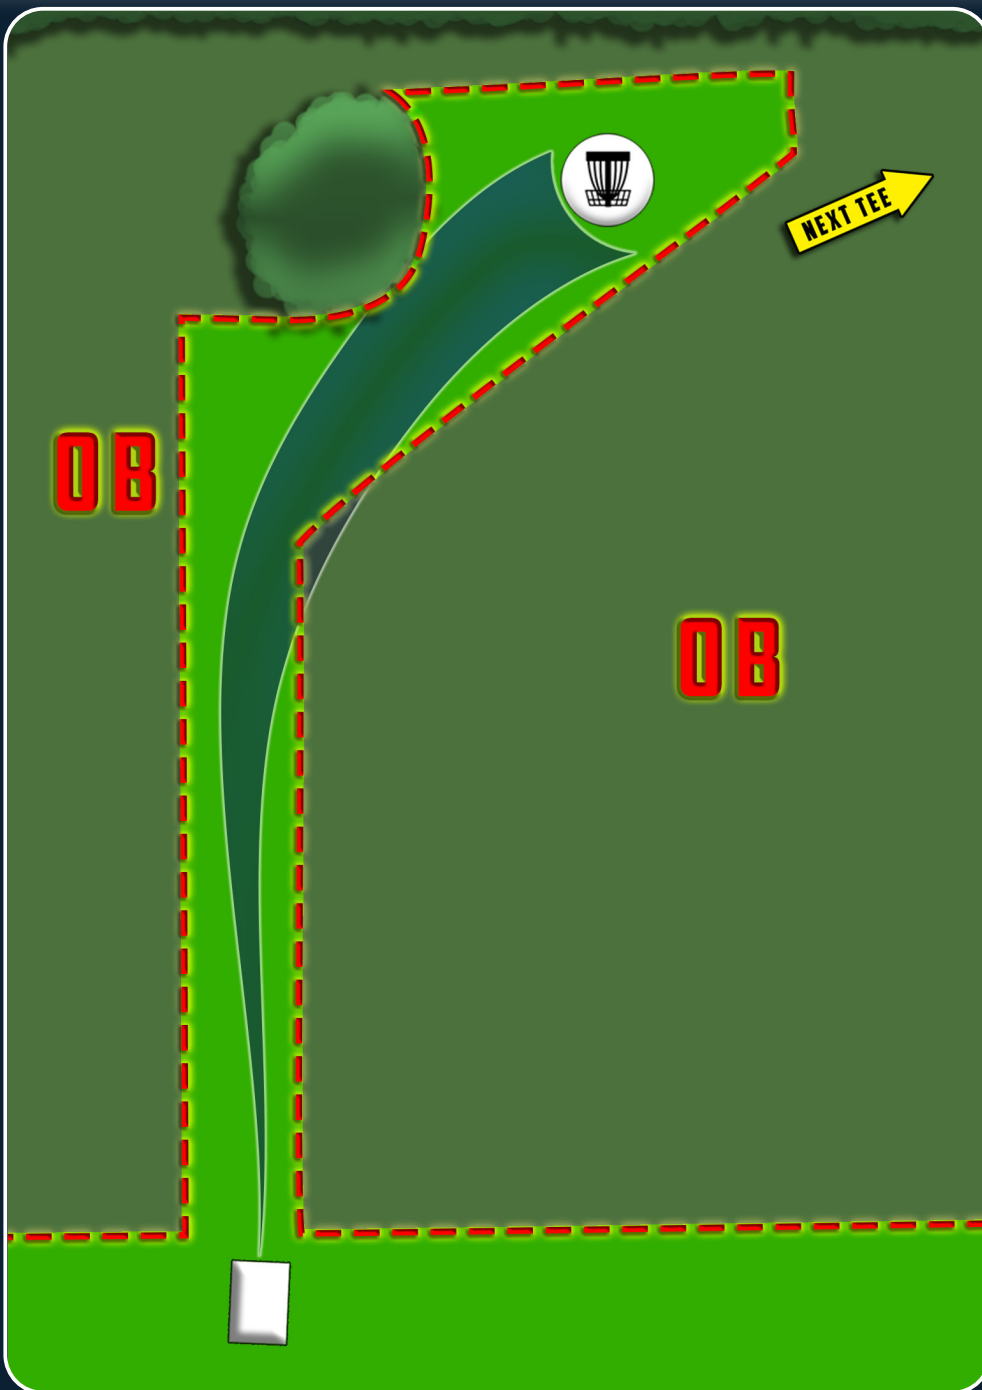

# Siege of New Castle Extended

OB Markierung,  
OB Zaun und  
darüber.

**PAR 3**

**115m**

**12**

# Siege of New Castle Extended

OB Markierung,  
OB Zaun und  
darüber.

Mando verfehlt:  
Wirf von  
der DropZone (DZ)  
mit einem Strafwurf.

**PAR 3**

**62m**

**13**

# Siege of New Castle Extended

OB Markierung,  
OB Zaun und  
darüber.

**PAR 3**

**71m**

**14**