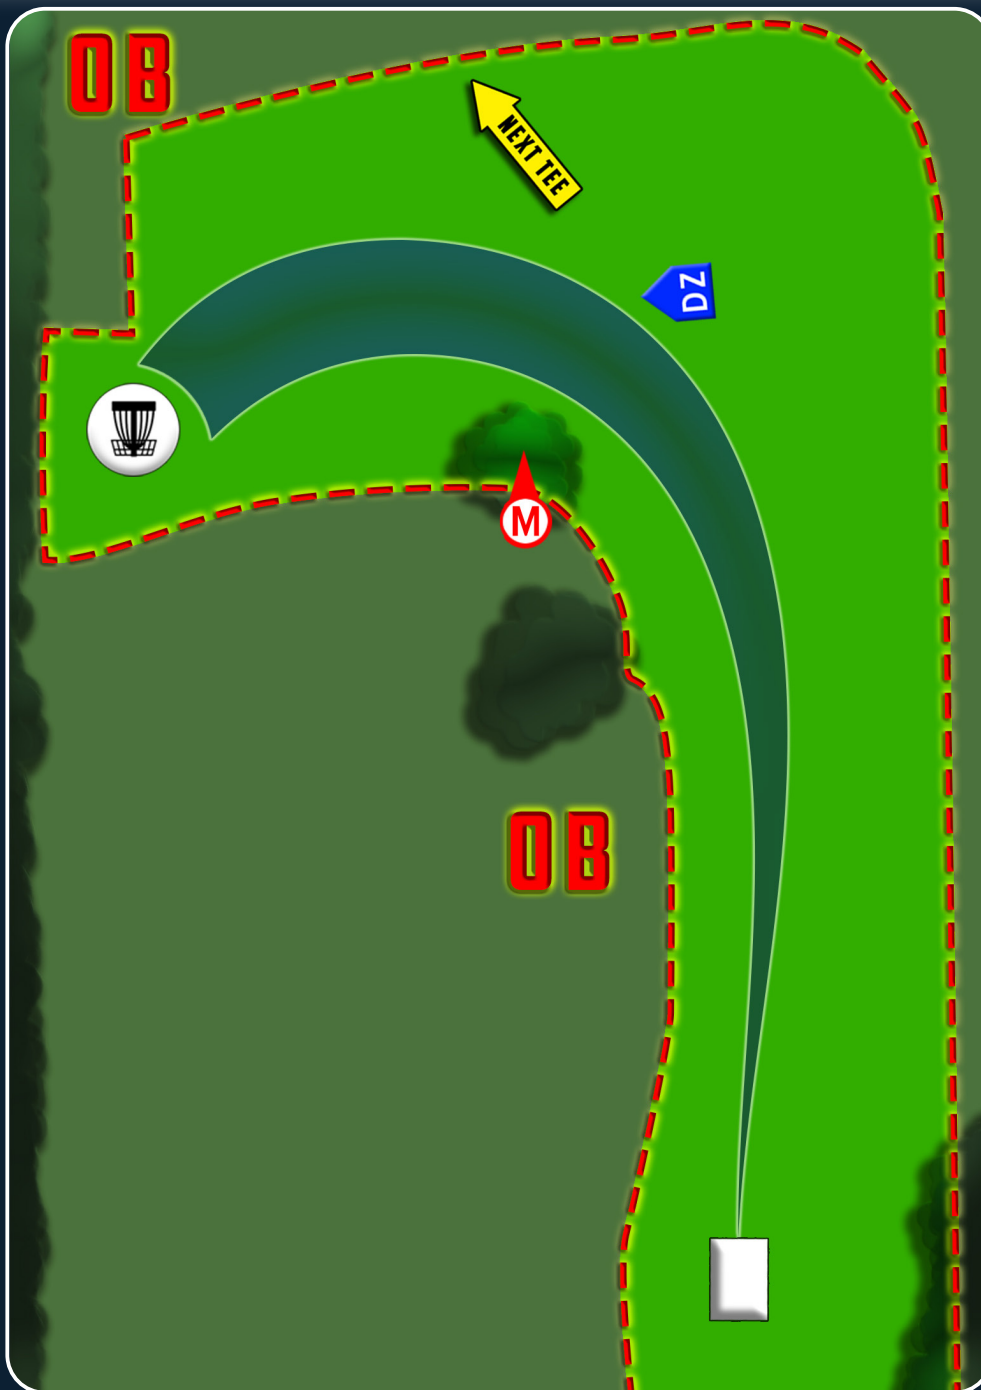

# Siege of New Castle Extended

OB Markierung,  
OB Zaun und  
darüber.

**PAR 3**

**71m**

**14**

# Siege of New Castle Extended

OB Markierung.

**PAR 3**

**95m**

**15**

# Siege of New Castle Extended

OB Markierung.

Mando verfehlt:  
Wirf von  
der DropZone (DZ)  
mit einem Strafwurf.

**PAR 4**      **177m**

**16**