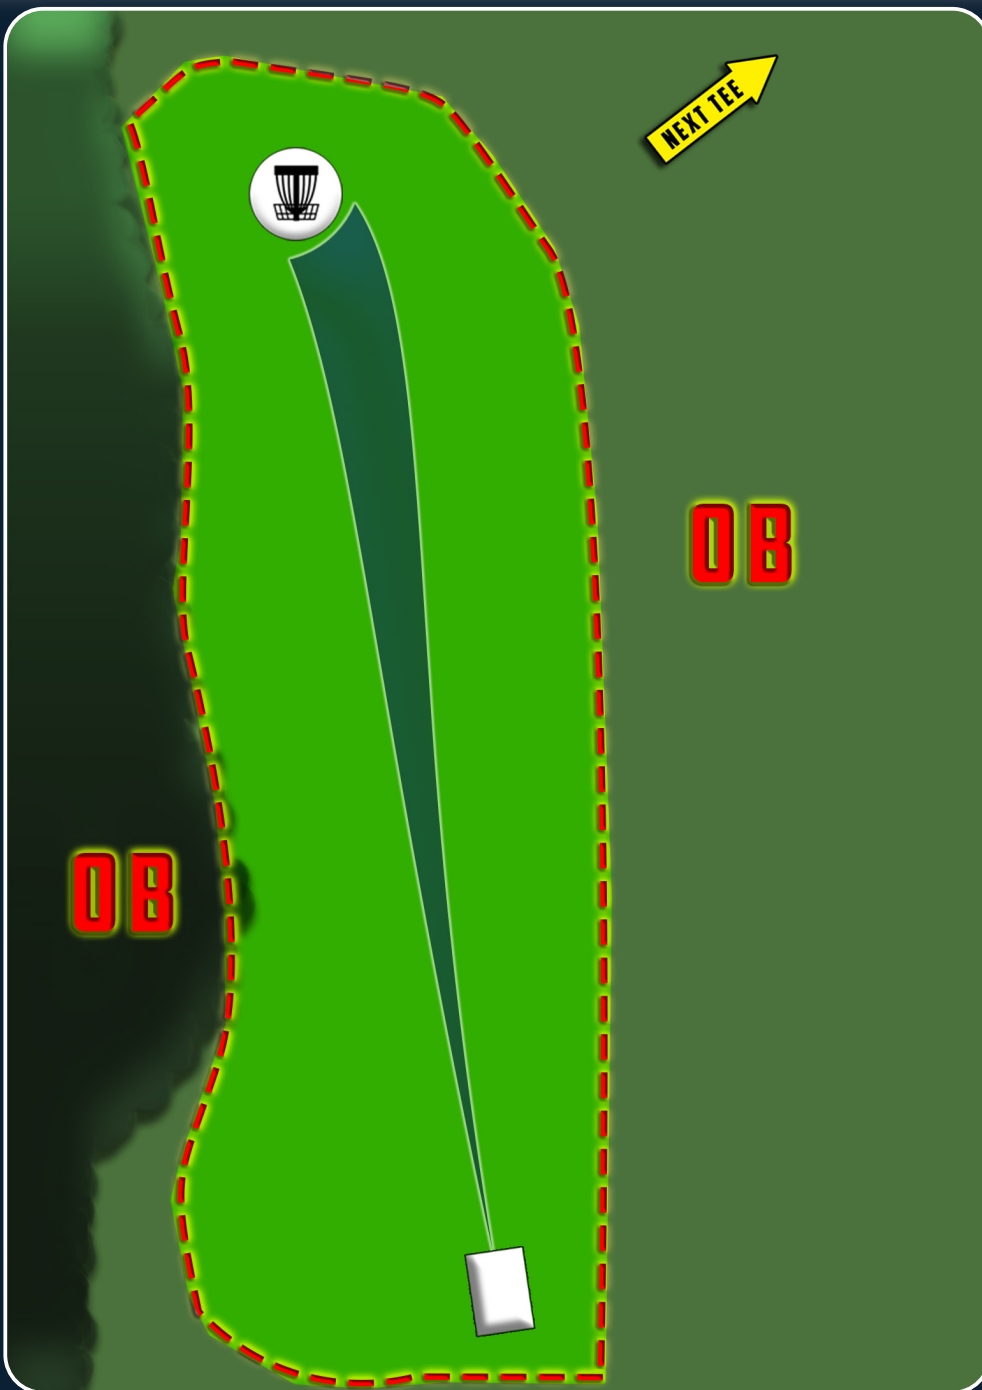

# Siege of New Castle Extended

OB Markierung.

**PAR 3**

**95m**

**15**

# Siege of New Castle Extended

OB Markierung.

Mando verfehlt:  
Wirf von  
der DropZone (DZ)  
mit einem Strafwurf.

**PAR 4**      **177m**

**16**

# Siege of New Castle Extended

OB Markierung.

**PAR 3**

**80m**

**17**