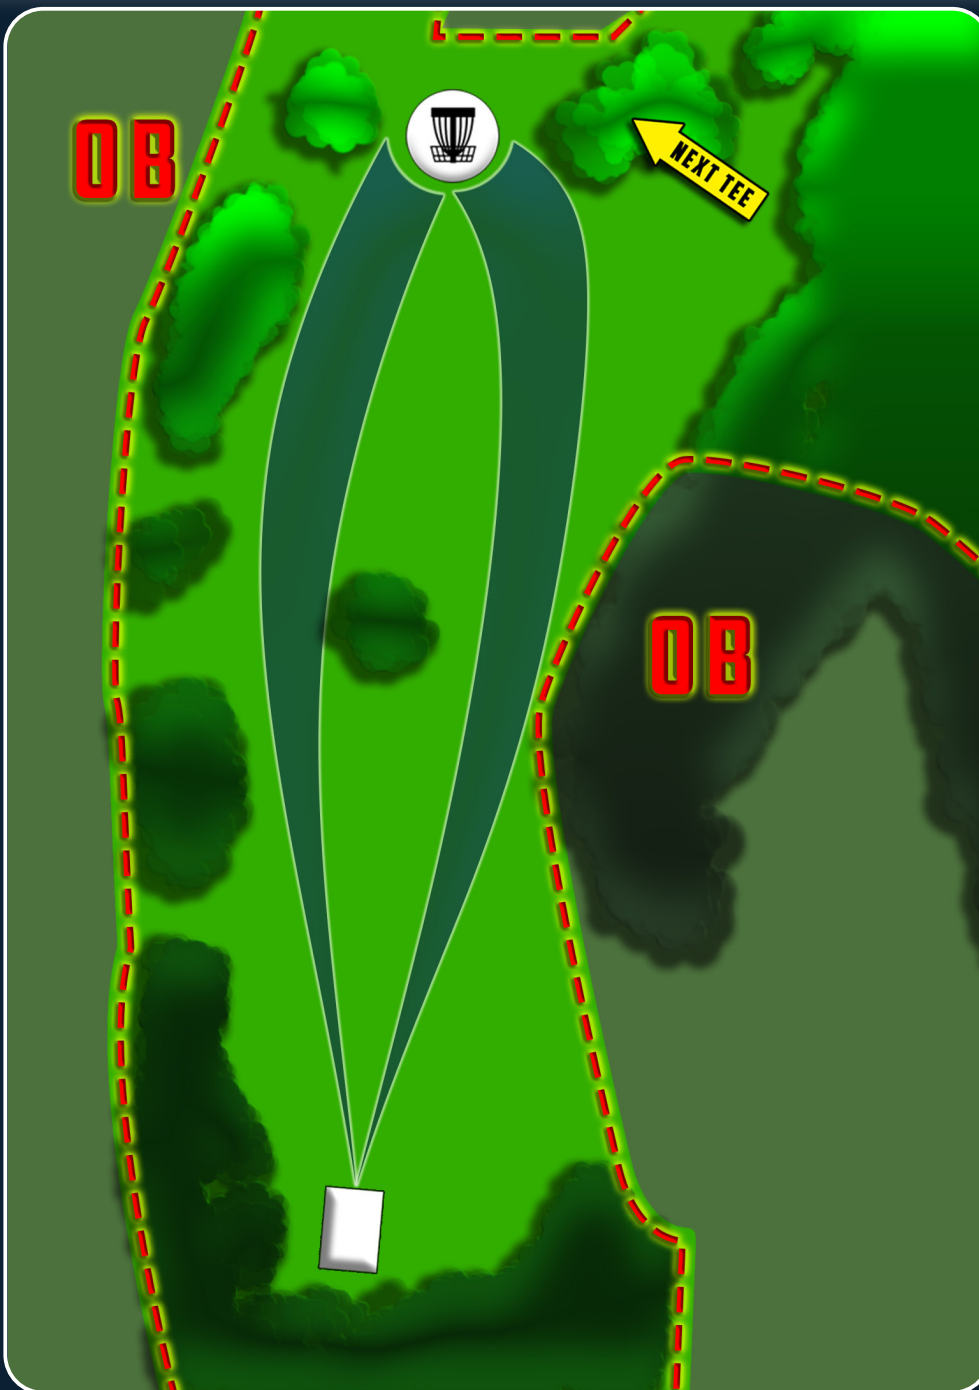

# Siege of New Castle Extended

OB Markierung.

**PAR 4**      **215m**

**9**

# Siege of New Castle Extended

OB Markierung,  
OB Zaun und  
darüber.

**PAR 3**

**82m**

**10**