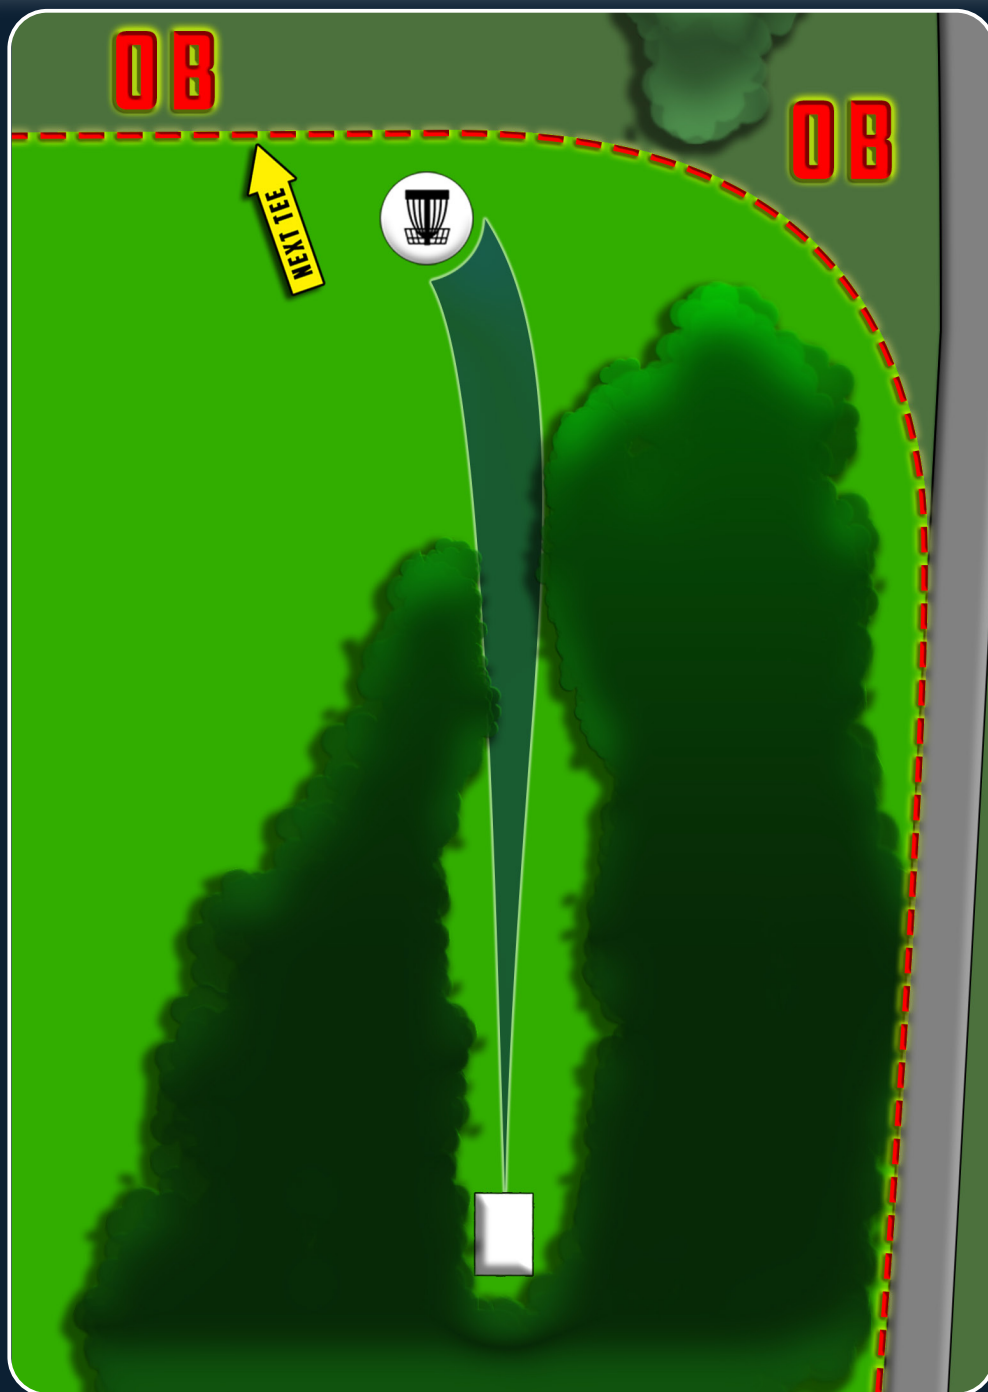

Siege of New Castle Extended

OB Markierung,
OB Strasse und
darüber.

PAR 3

72m

3