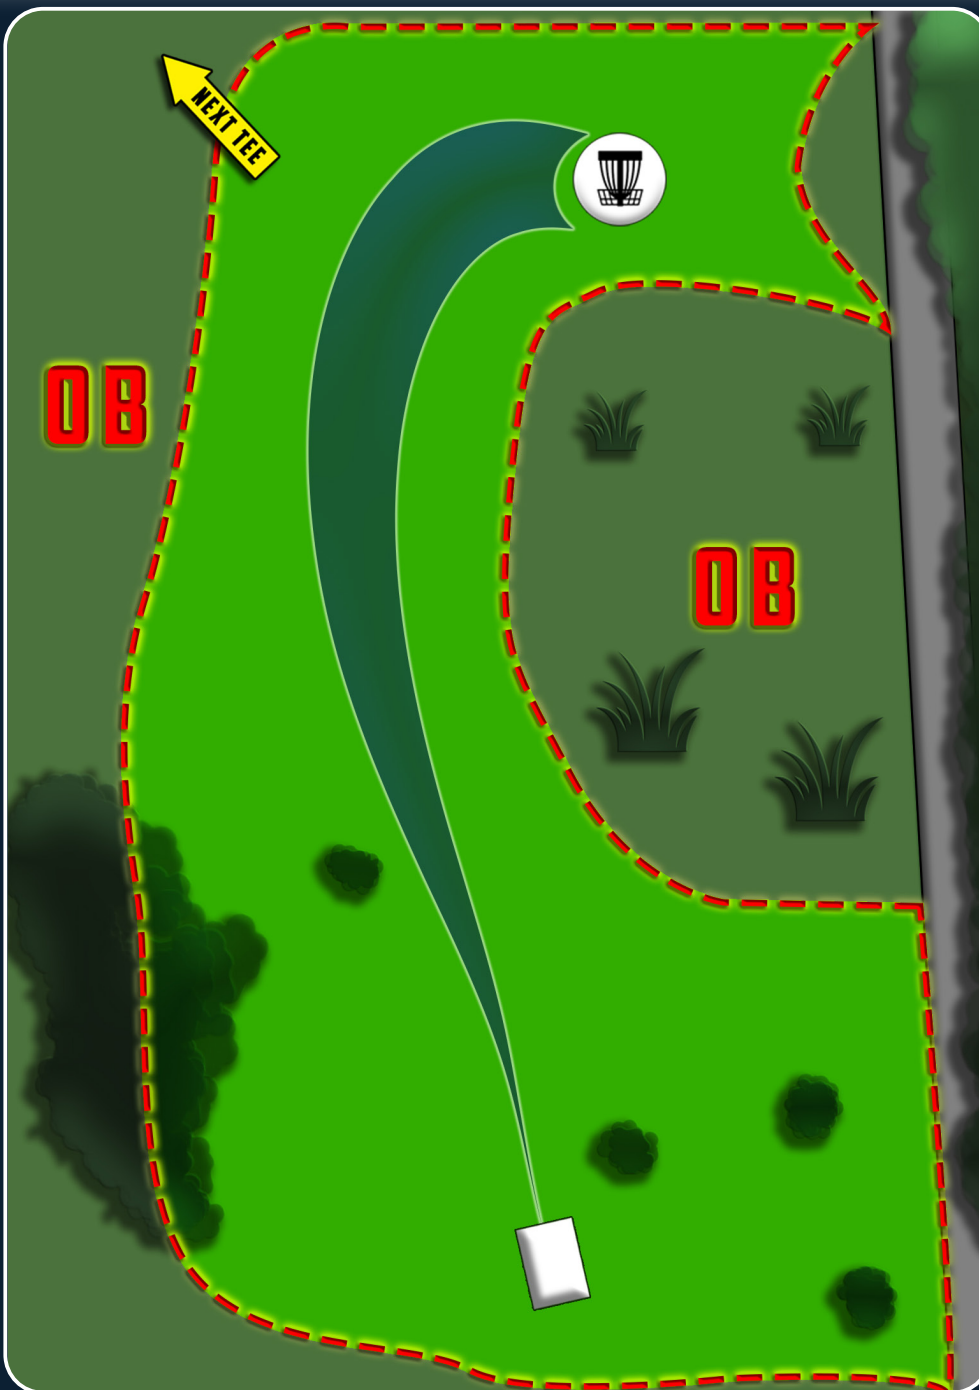

# Siege of New Castle Extended

OB Markierung,  
OB Strasse und  
darüber.

**PAR 4**      **167m**

**4**

# Siege of New Castle Extended

OB Markierung,  
OB Strasse und  
darüber.

**PAR 4**      **191m**

**5**

# Siege of New Castle Extended

OB Markierung.

Mando verfehlt:  
Wirf von  
der DropZone (DZ)  
mit einem Strafwurf.

Erstes Mando  
verfehlt, wirf von  
rechter DZ.

Doppel Mando  
verfehlt, wirf von  
vorderer linker DZ.