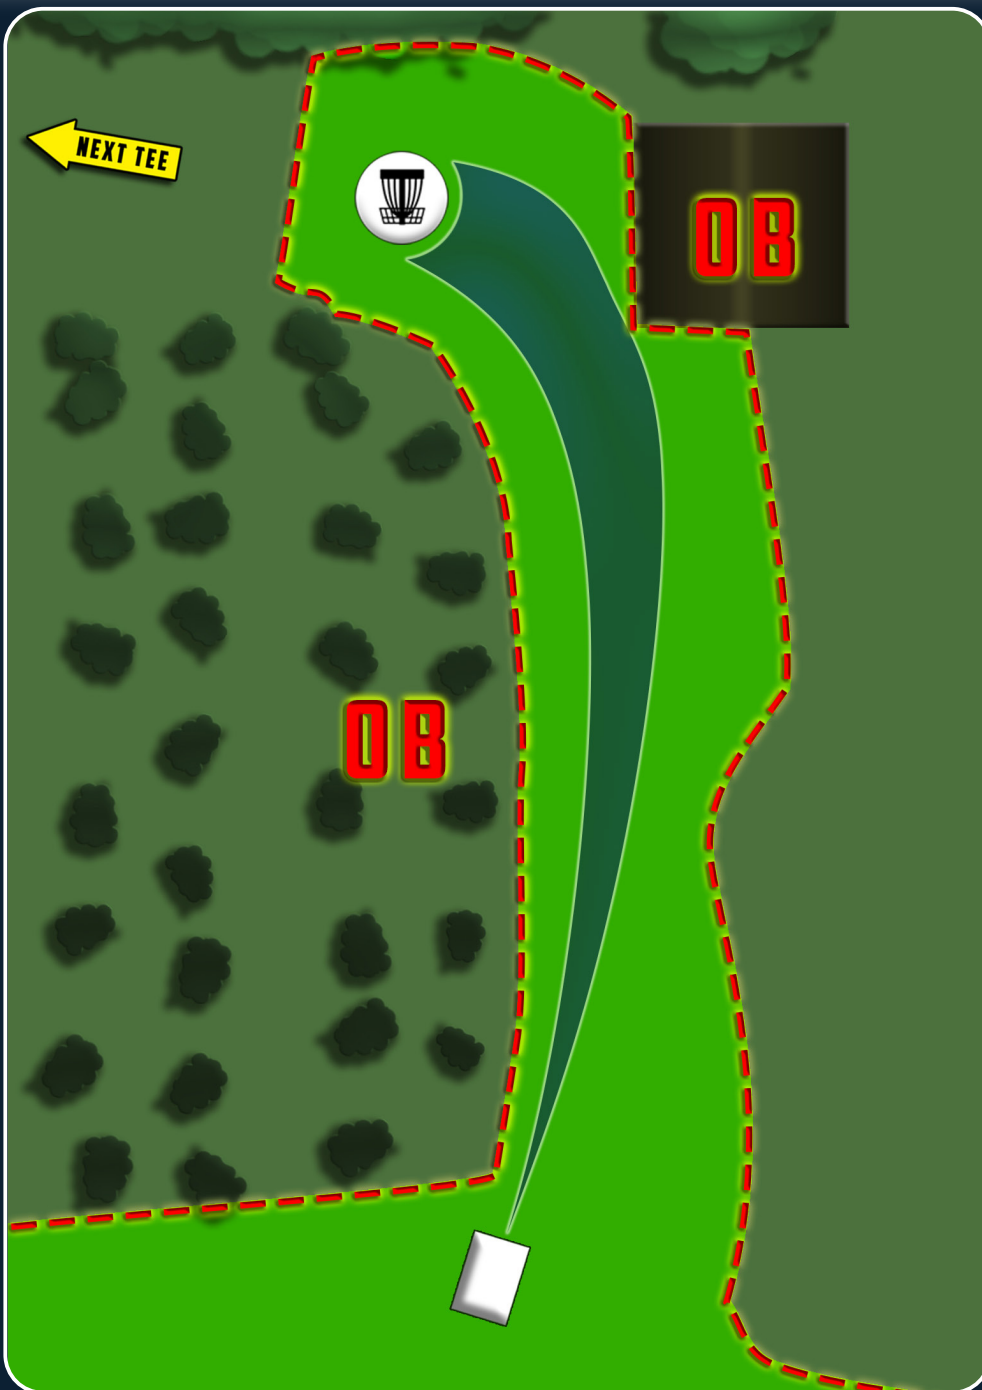

# Siege of New Castle Extended

OB Markierung,  
OB Zaun und  
darüber.

**PAR 3**

**82m**

**10**

# Siege of New Castle Extended

OB Markierung,  
OB Zaun und  
darüber.

**PAR 4**

**171m**

**11**

# Siege of New Castle Extended

OB Markierung,  
OB Zaun und  
darüber.

**PAR 3**

**115m**

**12**