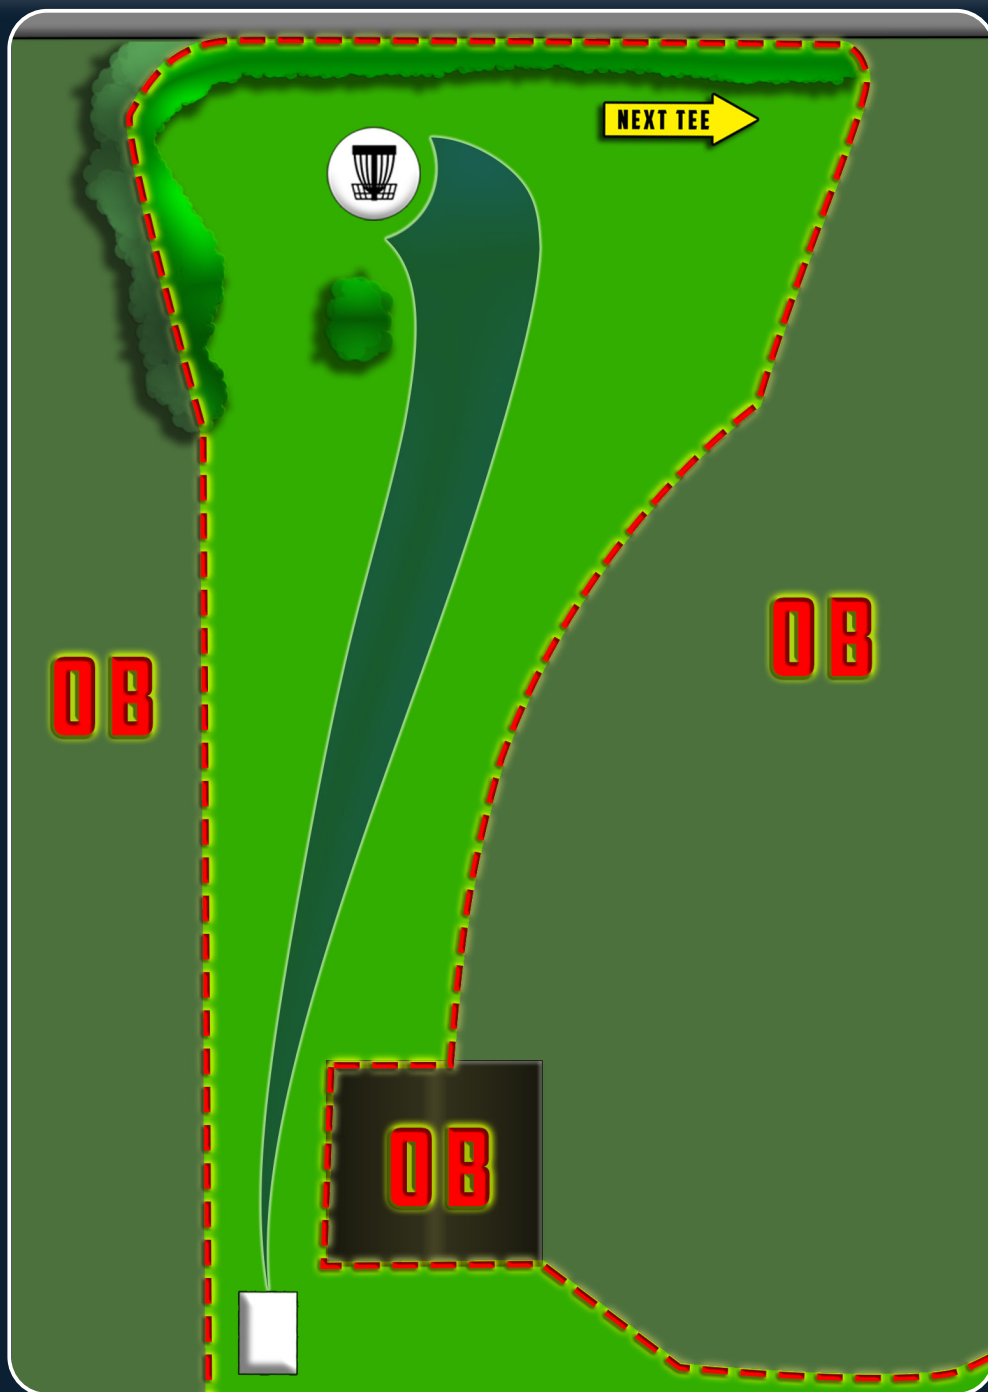

# Siege of New Castle Extended

OB Markierung,  
OB Zaun und  
darüber.

**PAR 3**

**82m**

**10**

# Siege of New Castle Extended

OB Markierung,  
OB Zaun und  
darüber.

**PAR 4**

**171m**

**11**