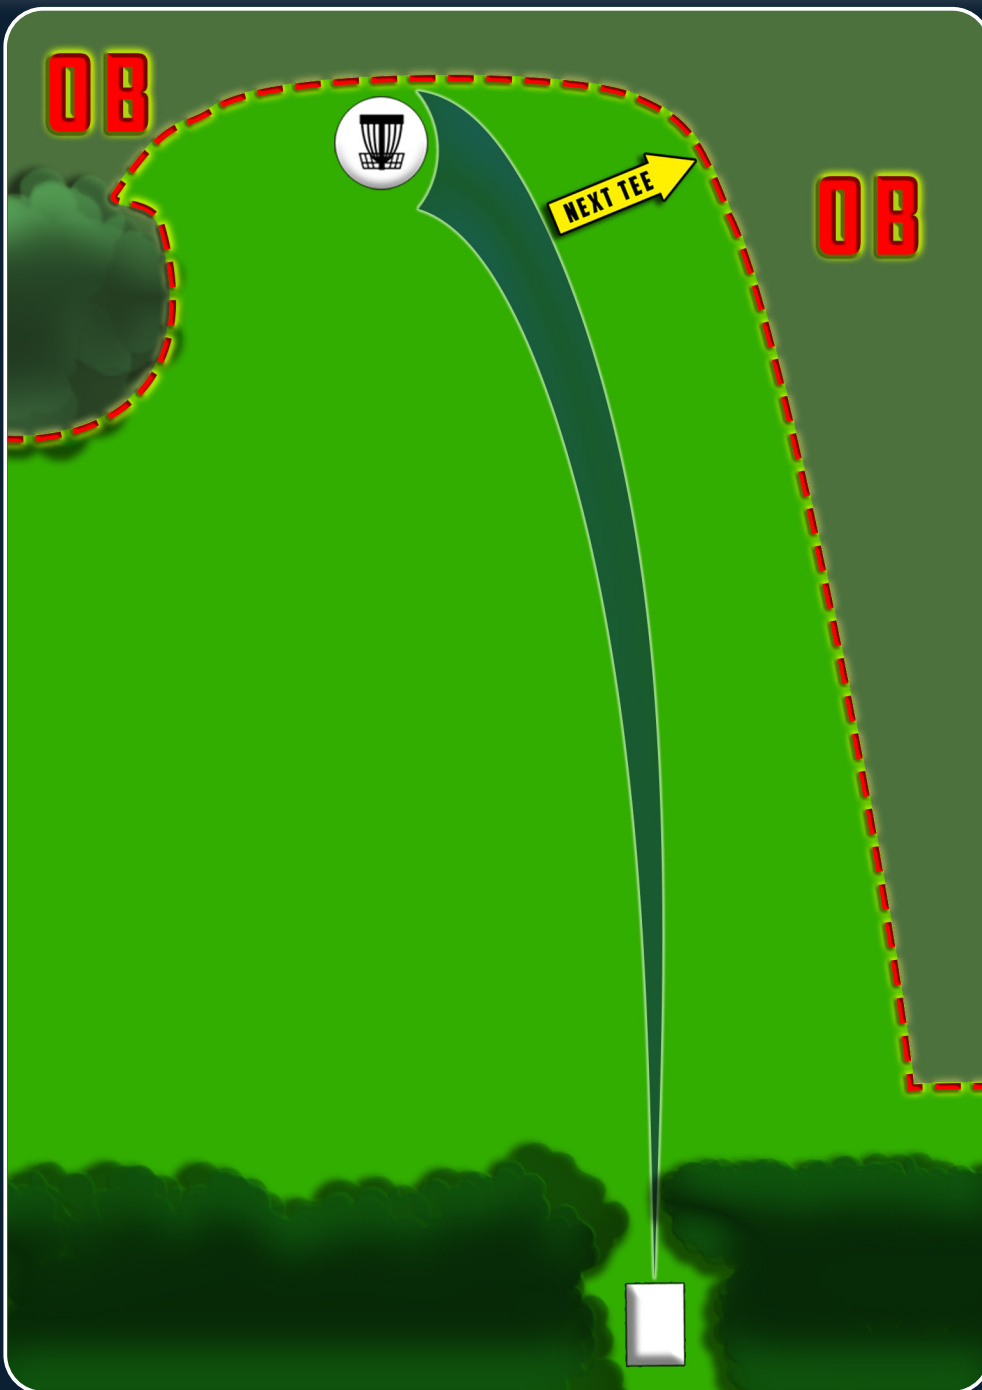

# Siege of New Castle Extended

OB Markierung,  
OB Zaun und  
darüber.

Mando verfehlt:  
Wirf von  
der DropZone (DZ)  
mit einem Strafwurf.

**PAR 3**

**62m**

**13**

# Siege of New Castle Extended

OB Markierung,  
OB Zaun und  
darüber.

**PAR 3**

**71m**

**14**

# Siege of New Castle Extended

OB Markierung.

**PAR 3**

**95m**

**15**