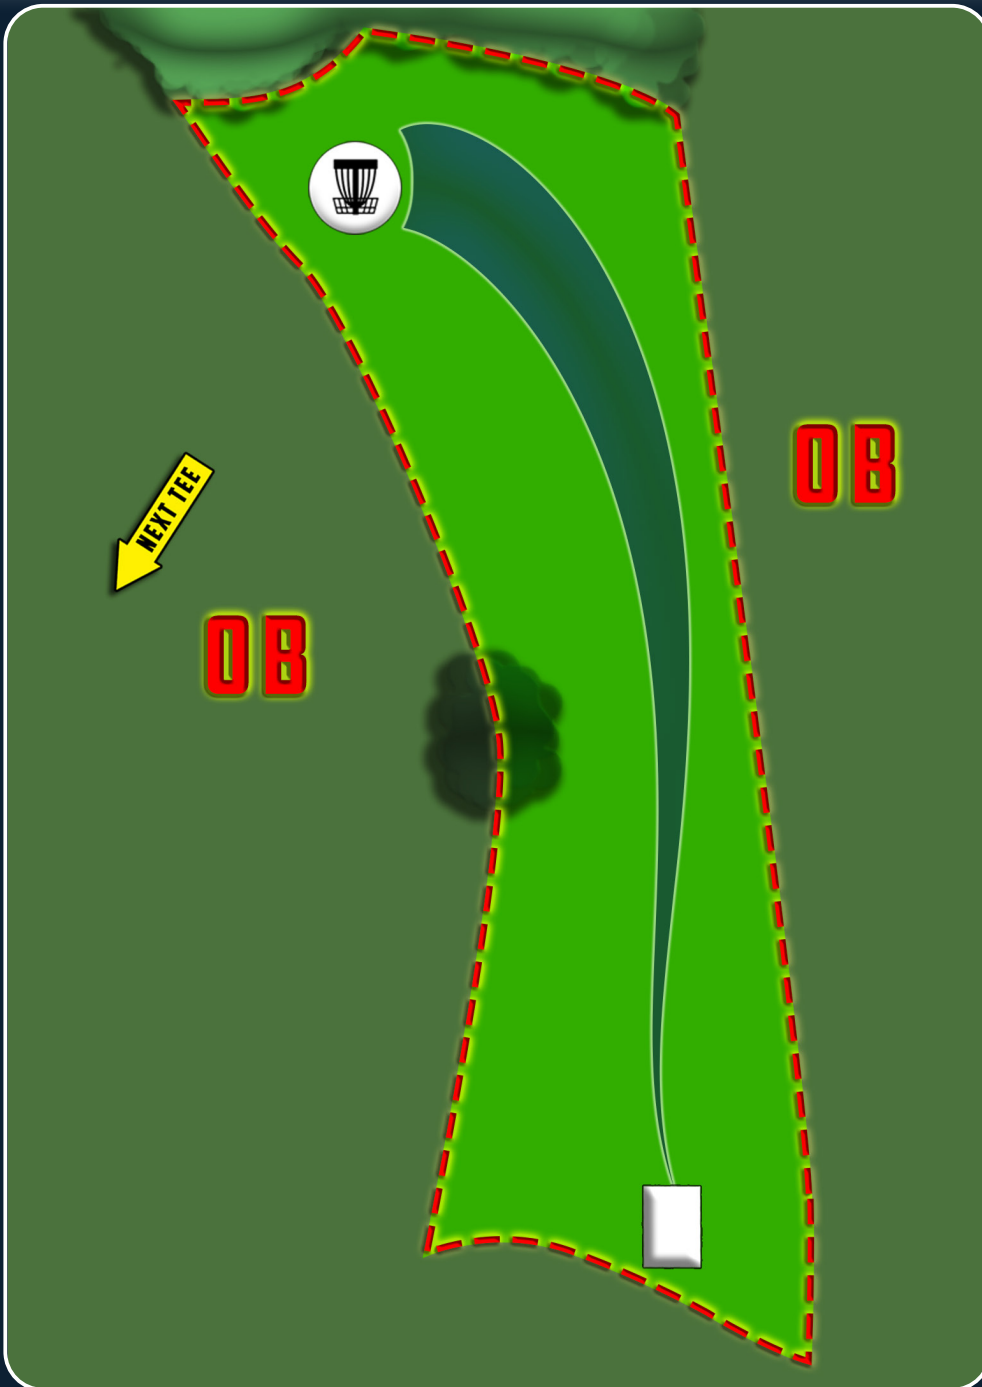

# Siege of New Castle Extended

OB Markierung.

**PAR 4**    **158m**

**7**

# Siege of New Castle Extended

OB Markierung.

**PAR 3**      **100m**

**8**