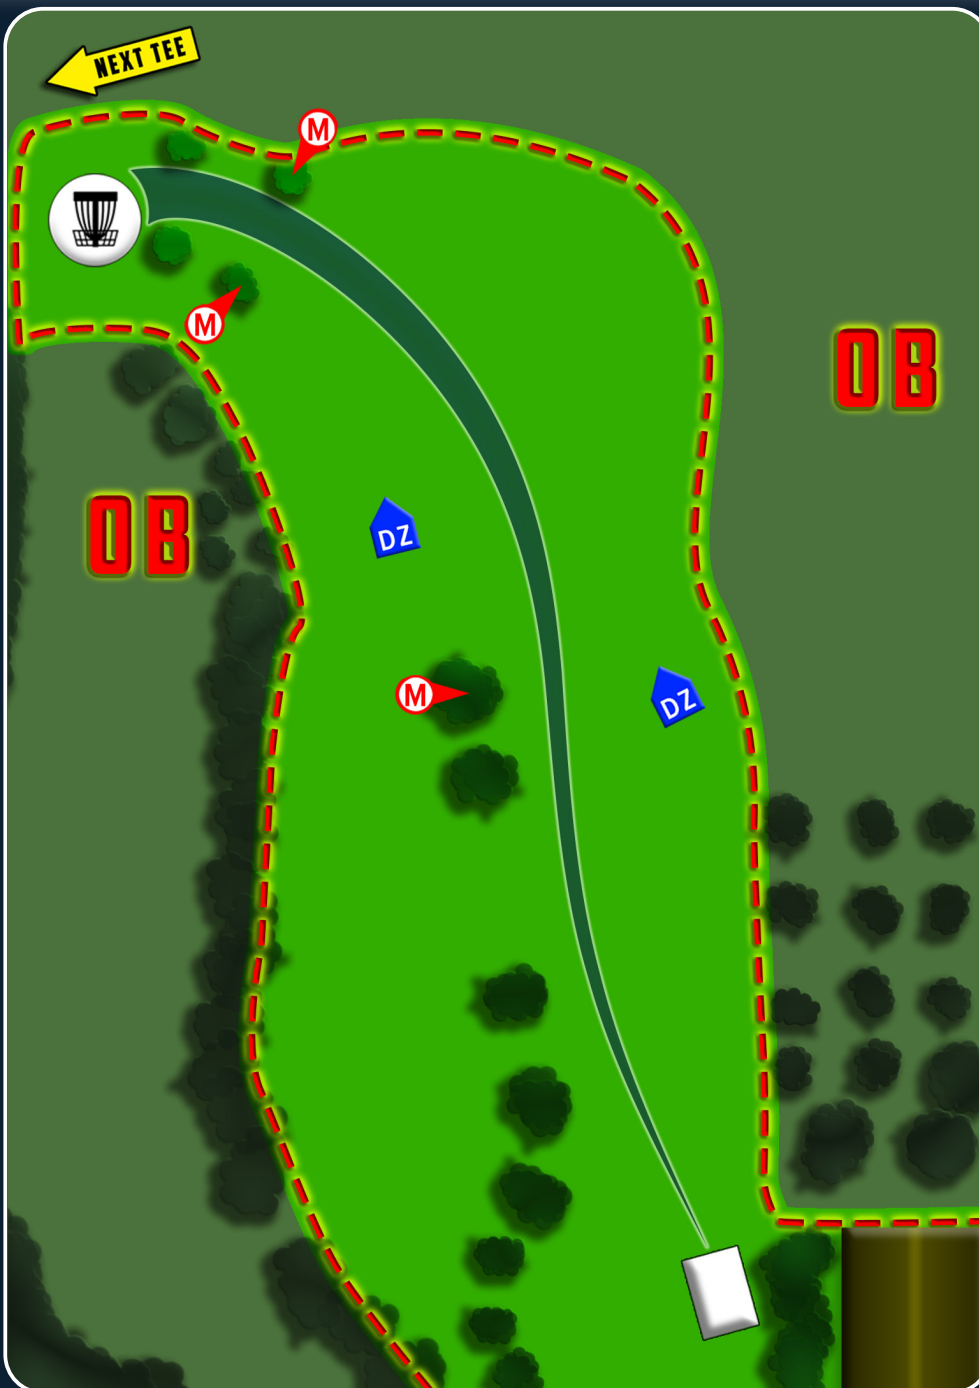

# Siege of New Castle Extended

OB Markierung,  
OB Strasse und  
darüber.

**PAR 4**      **191m**

**5**

# Siege of New Castle Extended

OB Markierung.

Mando verfehlt:  
Wirf von  
der DropZone (DZ)  
mit einem Strafwurf.

Erstes Mando  
verfehlt, wirf von  
rechter DZ.

Doppel Mando  
verfehlt, wirf von  
vorderer linker DZ.