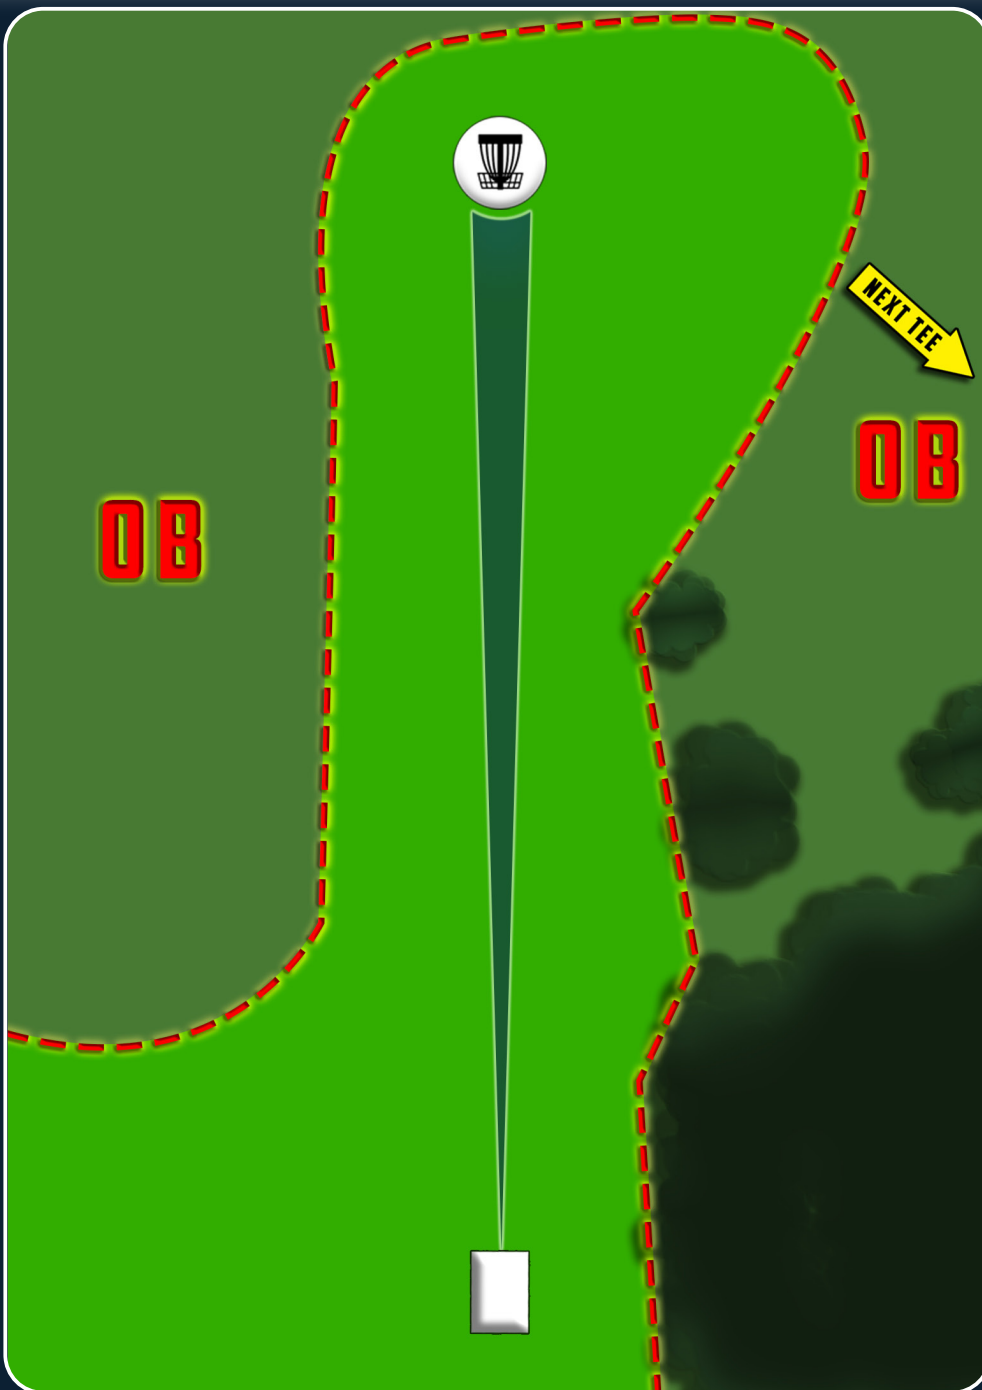

HOLE	1	2	3	4	5	6	7	8	9
PAR	3	3	3	4	4	4	4	3	4
DIST.	90m	61m	72m	167m	191m	202m	158m	100m	215m

HOLE	10	11	12	13	14	15	16	17	18	TOTAL
PAR	3	4	3	3	3	3	4	3	3	61
DIST.	82m	171m	115m	62m	71m	95m	177m	80m	91m	2200m

# Siege of New Castle Extended

OB Markierung.

**PAR 3**

**90m**

**1**

**Siege of New Castle Extended**

OB Strasse und  
darüber.

**PAR 3**