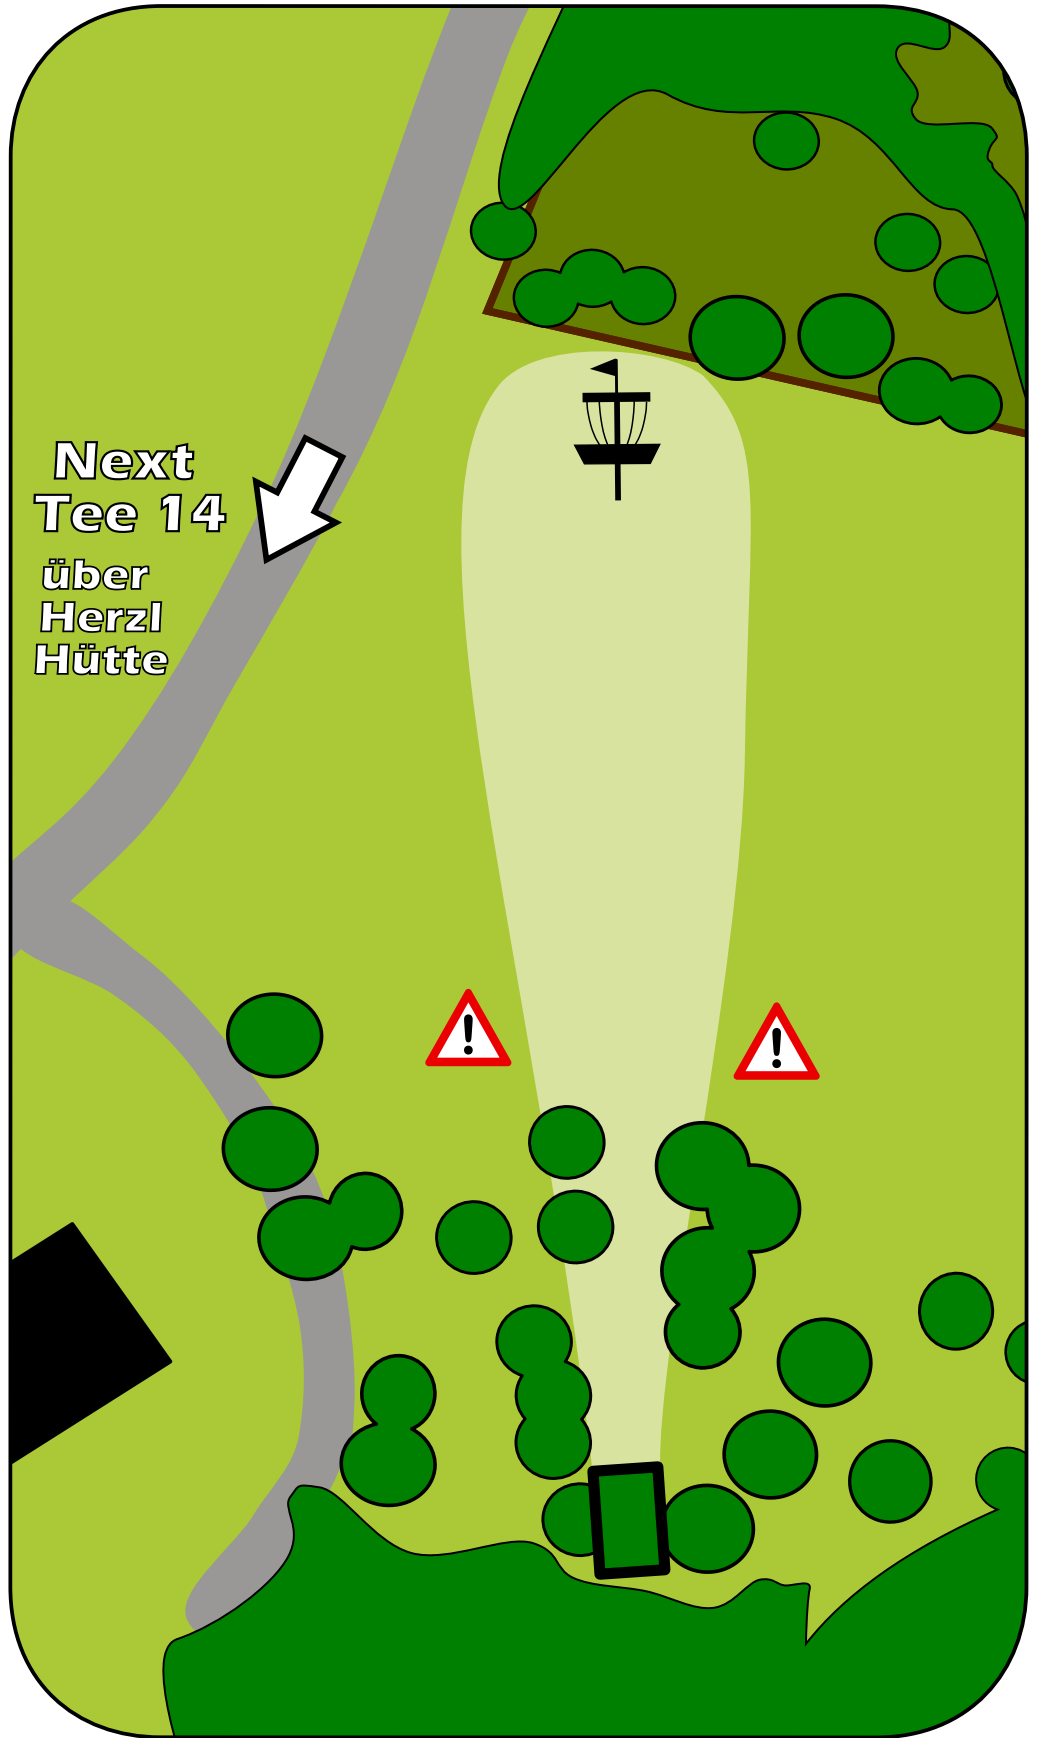

SPORT UNION 

ACHTUNG: Bereich wo Wanderer die Wurfbahn queren könnten. Bitte SPOTTEN!

ÖM 2023 Hochrindl Doubles

14

97m

↕ -15m

Par 3

Sponsored by: