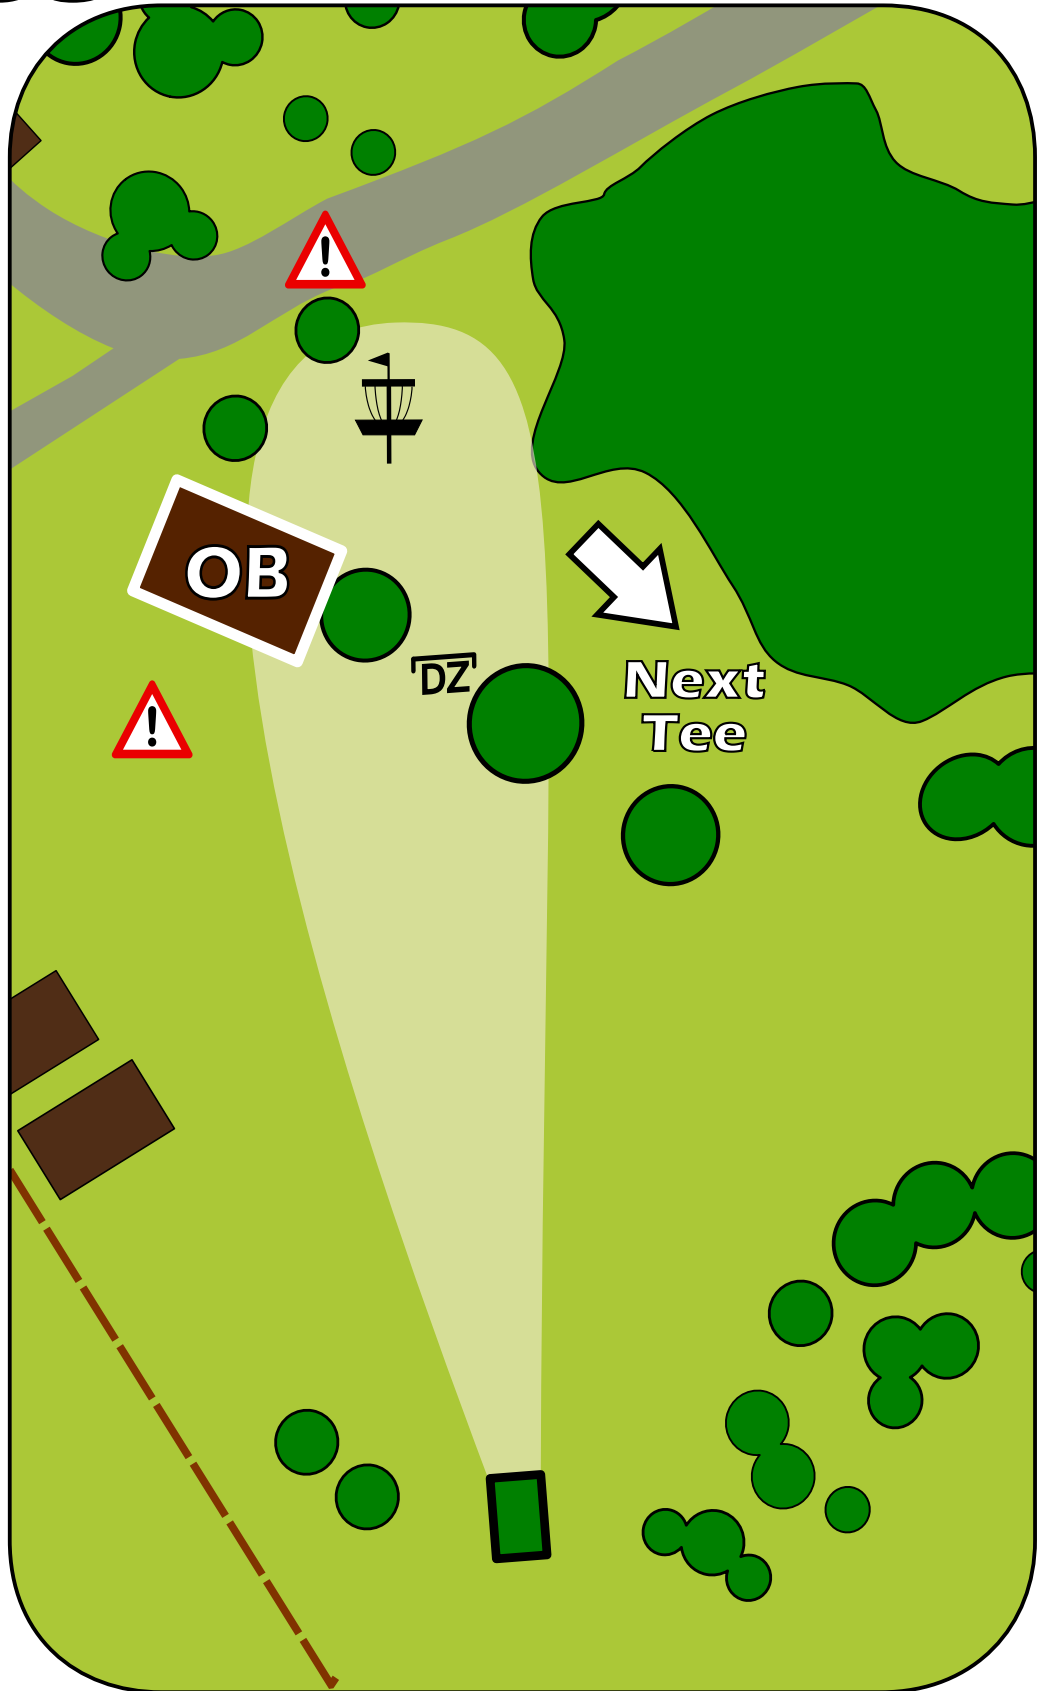

Vorsicht auf **Bahn 7**: Vor dem Abwerfen mit dem Flight auf 7 kommunizieren!
Bereich innerhalb der Steinstation (Holzzaun) ist OB.

OB Regel: Würfe ins OB werden von der Dropzone (DZ) weitergespielt.

ACHTUNG: Bereich wo Wanderer die Wurfbahn queren könnten.

Bitte SPOTTEN!