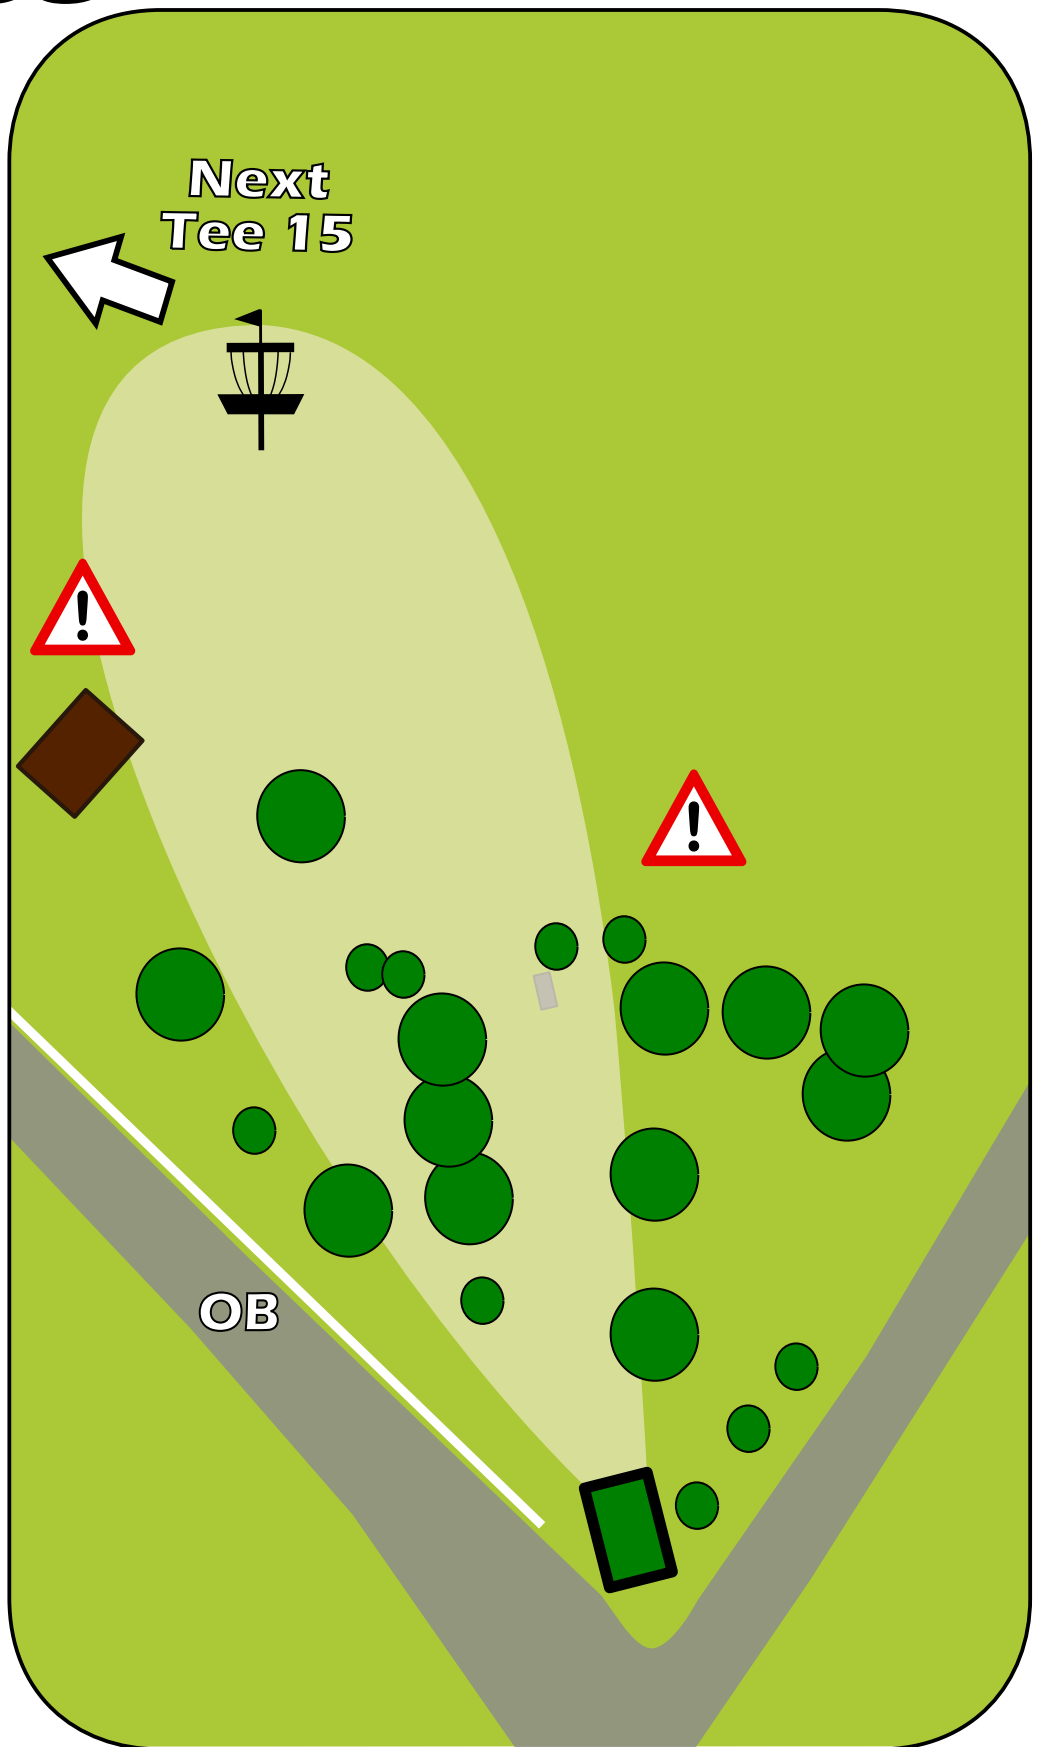

SPORT UNION 

ACHTUNG: Bereich wo Wanderer die Wurfbahn queren könnten. Bitte SPOTTEN!

ÖM 2023 Hochrindl Doubles

14

97m

↕ -15m

Par 3

Sponsored by:

Ski **HOCH**schule
RINDL

OB Regel: Bereich links ab der Strasse ist Out of Bounds (OB). Es gilt normale OB Regel mit 1m Relief von Strasse links.

ACHTUNG: Bereich wo Wanderer die Wurfbahn queren könnten.
Bitte SPOTTEN!