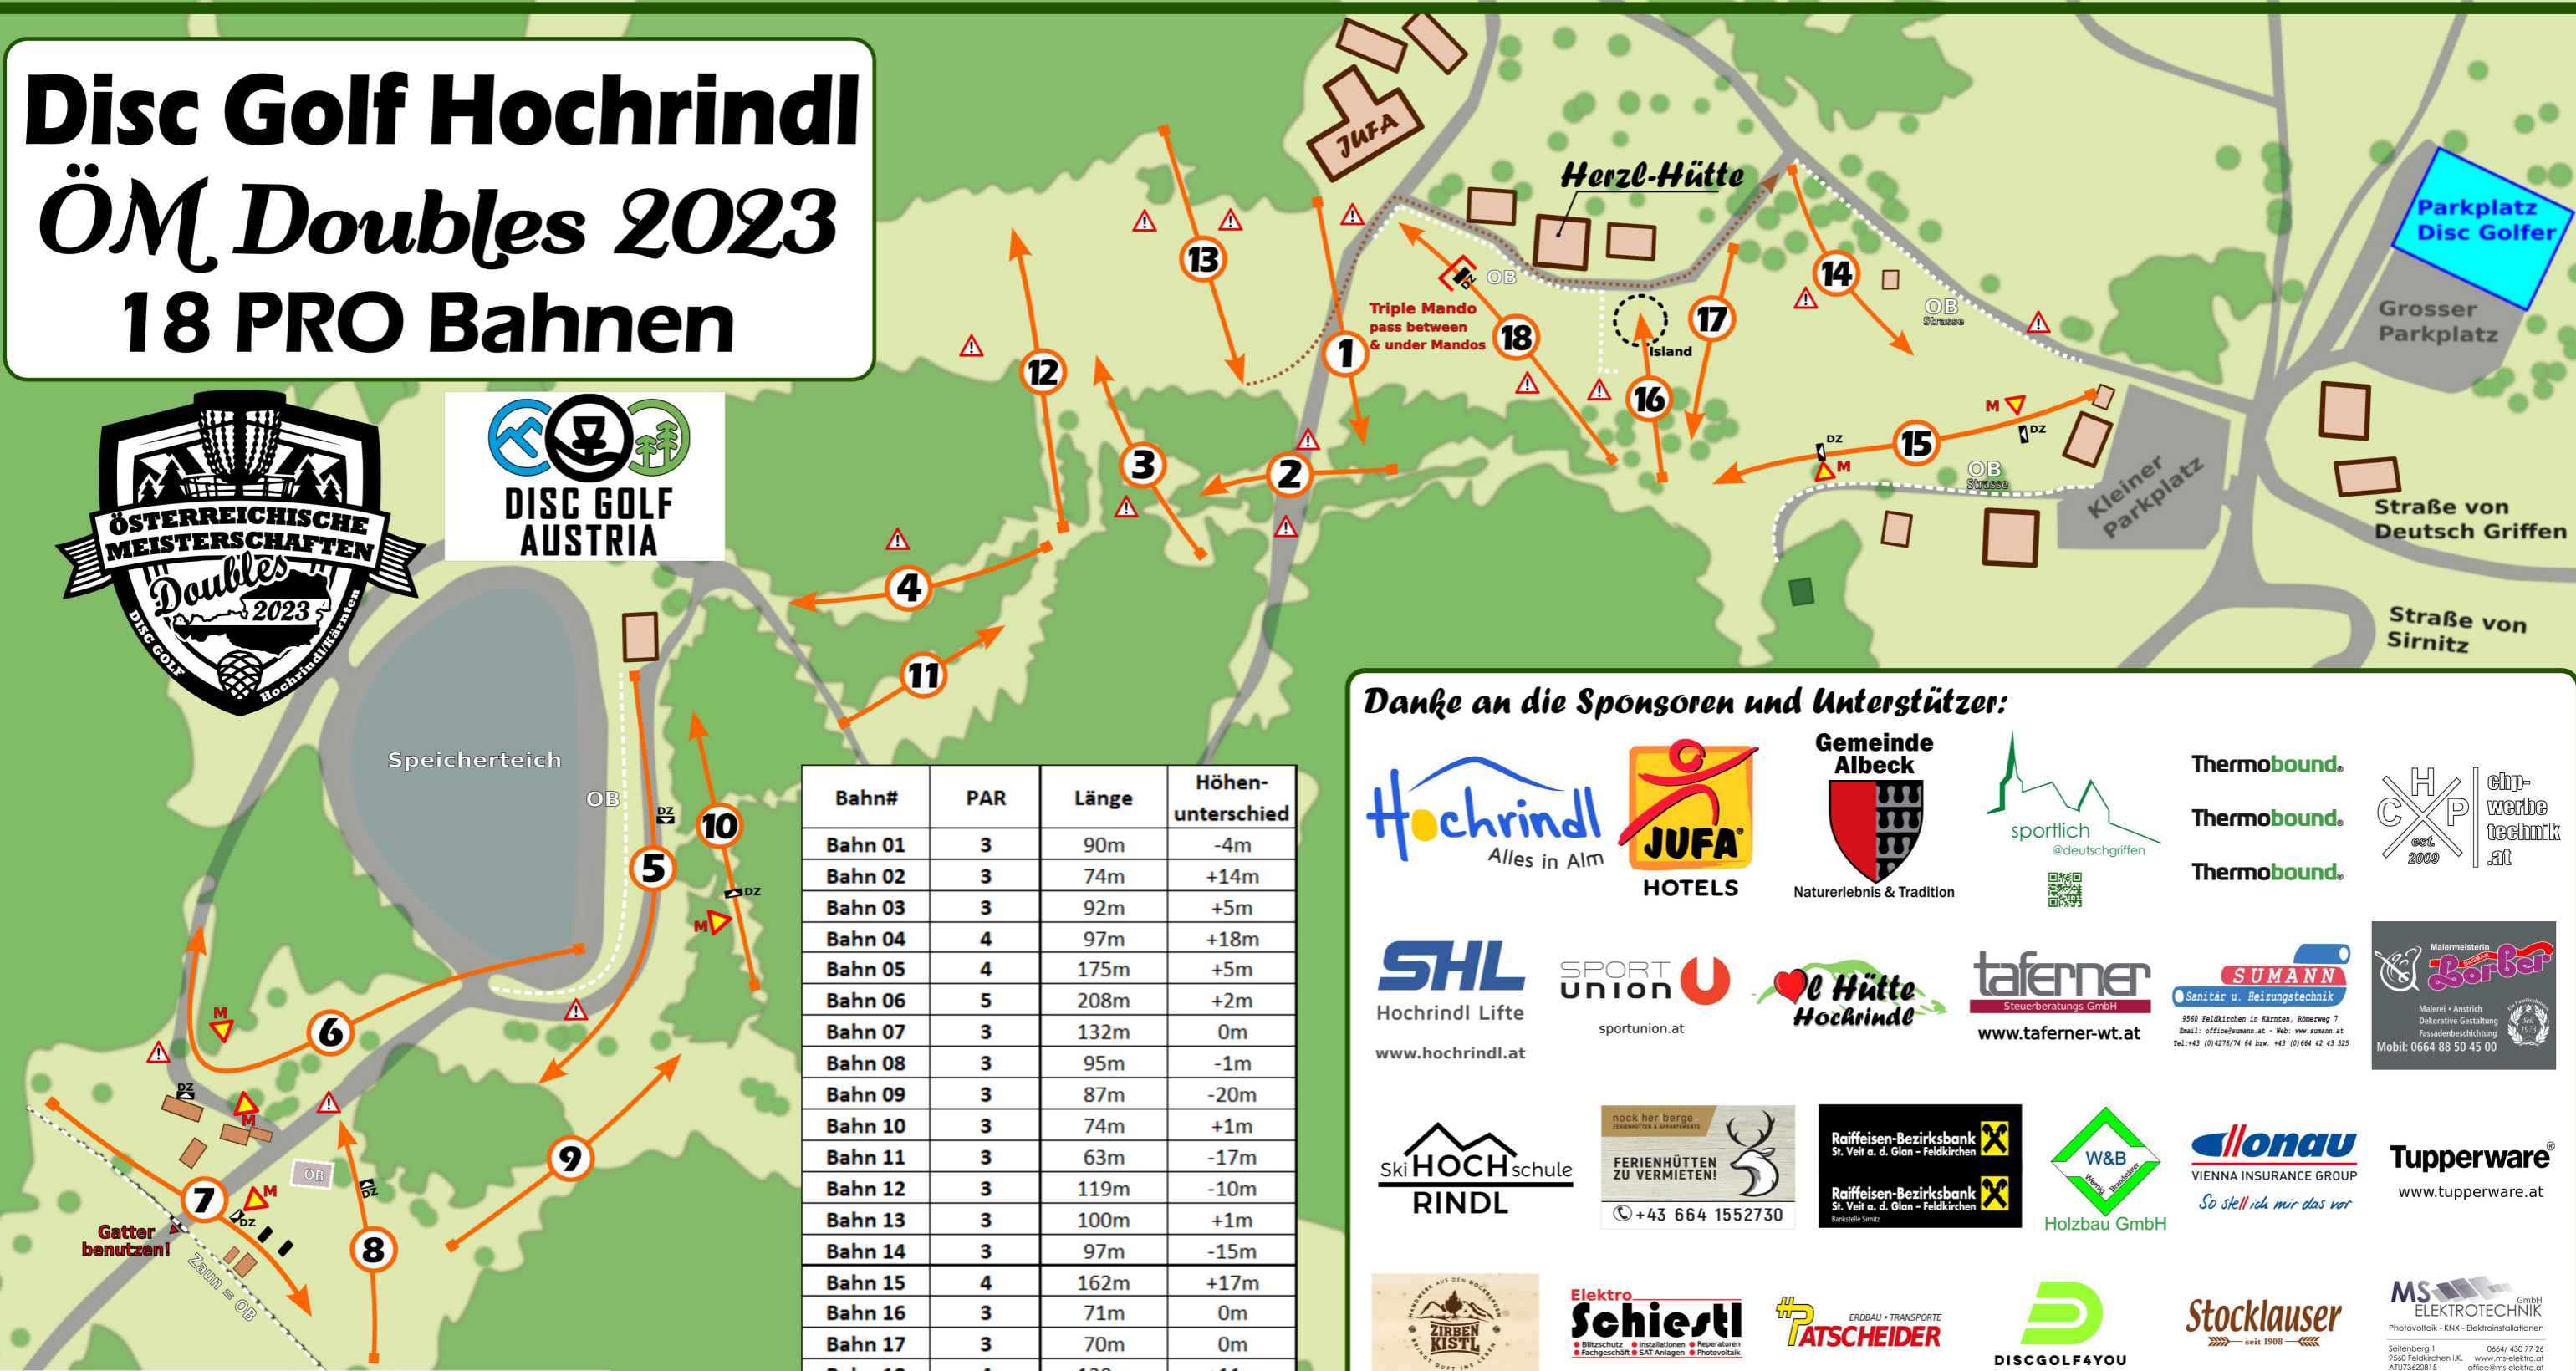

Disc Golf Hochrindl ÖM Doubles 2023 18 PRO Bahnen

Bahn#	PAR	Länge	Höhen- unterschied
Bahn 01	3	90m	-4m
Bahn 02	3	74m	+14m
Bahn 03	3	92m	+5m
Bahn 04	4	97m	+18m
Bahn 05	4	175m	+5m
Bahn 06	5	208m	+2m
Bahn 07	3	132m	0m
Bahn 08	3	95m	-1m
Bahn 09	3	87m	-20m
Bahn 10	3	74m	+1m
Bahn 11	3	63m	-17m
Bahn 12	3	119m	-10m
Bahn 13	3	100m	+1m
Bahn 14	3	97m	-15m
Bahn 15	4	162m	+17m
Bahn 16	3	71m	0m
Bahn 17	3	70m	0m
Bahn 18	4	139m	+11m
Summe	60	1945m	

⚠ ACHTUNG: Bereich wo Wanderer die Wurfbahn queren könnten! Bitte immer SPOTTEN!

Danke an die Sponsoren und Unterstützer:

Alles in Alm

Naturerlebnis & Tradition

est. 2000

Hochrindl Lifte

sportunion.at

www.taferner-wt.at

Sanitär u. Heizungstechnik

Malermeister
Malerei • Anstrich
Dekorative Gestaltung
Fassadenbeschichtung

+43 664 1552730

Holzbau GmbH

VIENNA INSURANCE GROUP
So stell ich mir das vor

www.tupperware.at

ERDBAU • TRANSPORTE

seit 1908

Photovoltaik - KNX - Elektroinstallationen