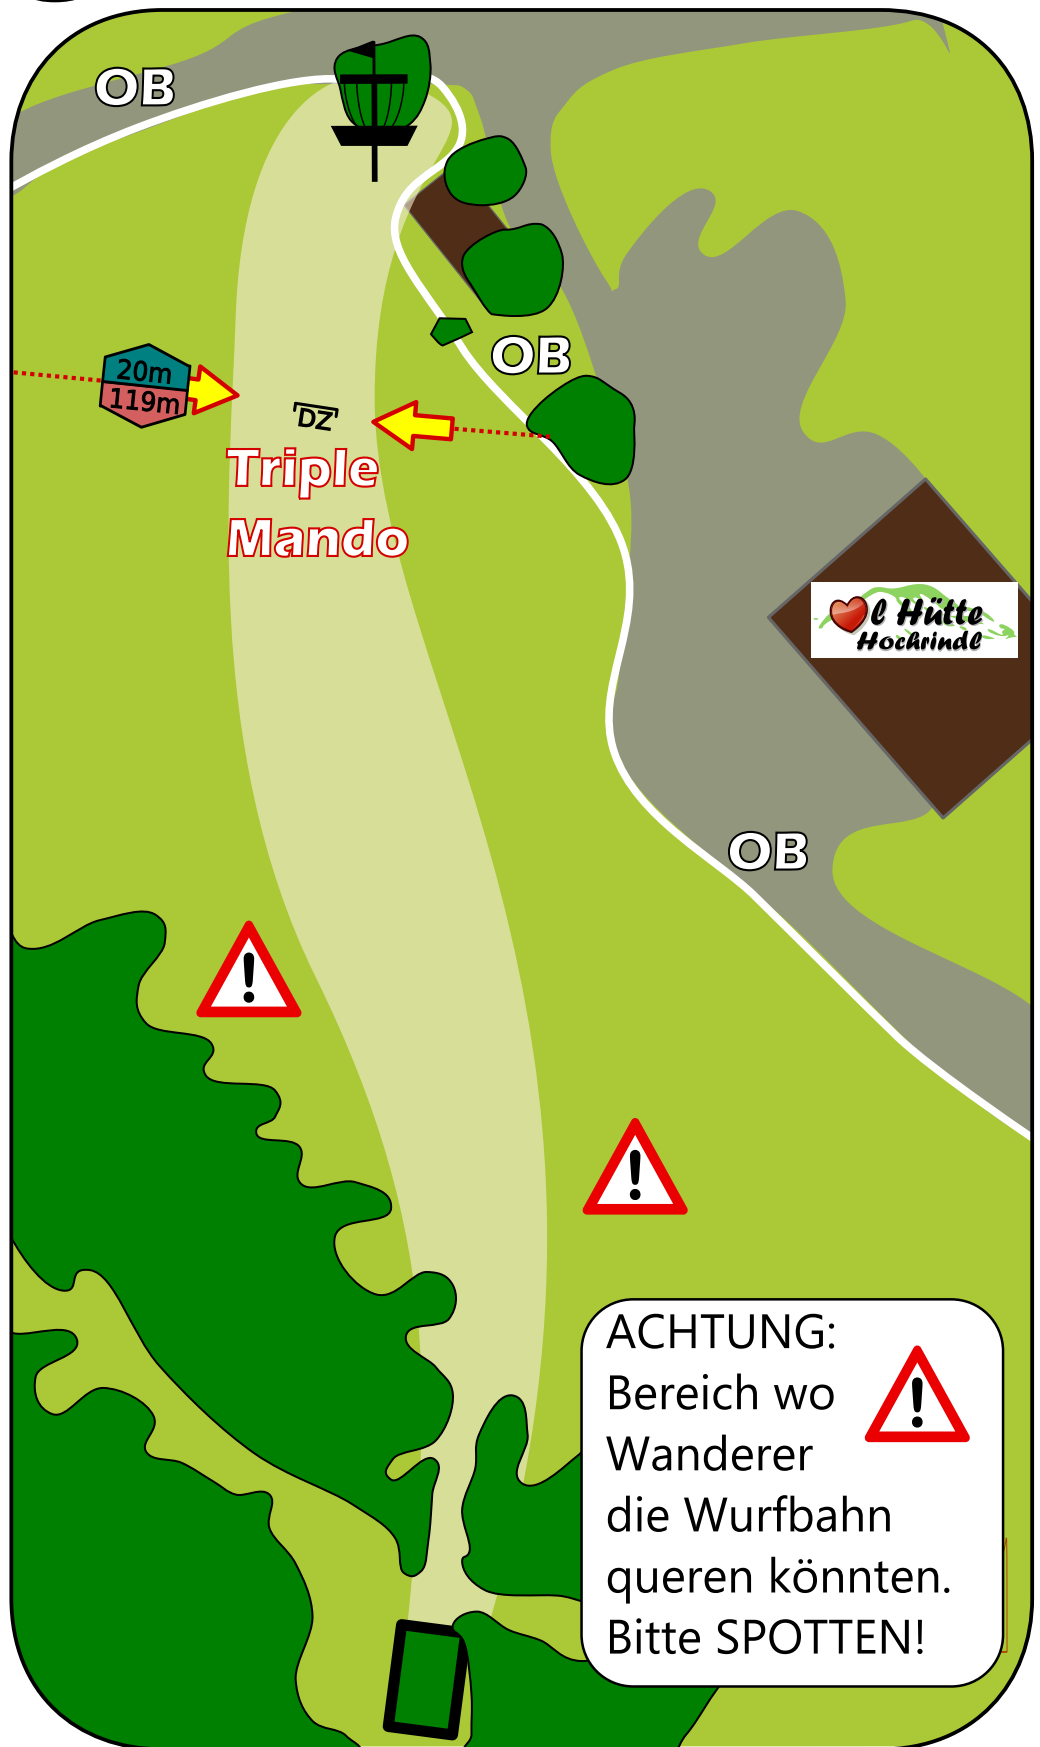

↑ +11m

Par 4

Sponsored by:

www.herzl-huette.at

OB Regel: Out Of Bounds (OB) rechts, welches dann hinter dem Korb der Straße entlang weiterverläuft.

Triple Mando: Vor dem Korb ein Tor als Triple Mando. Wird das Mando verpasst, so spielt man mit einem Strafwurf von der Dropzone (DZ) weiter.