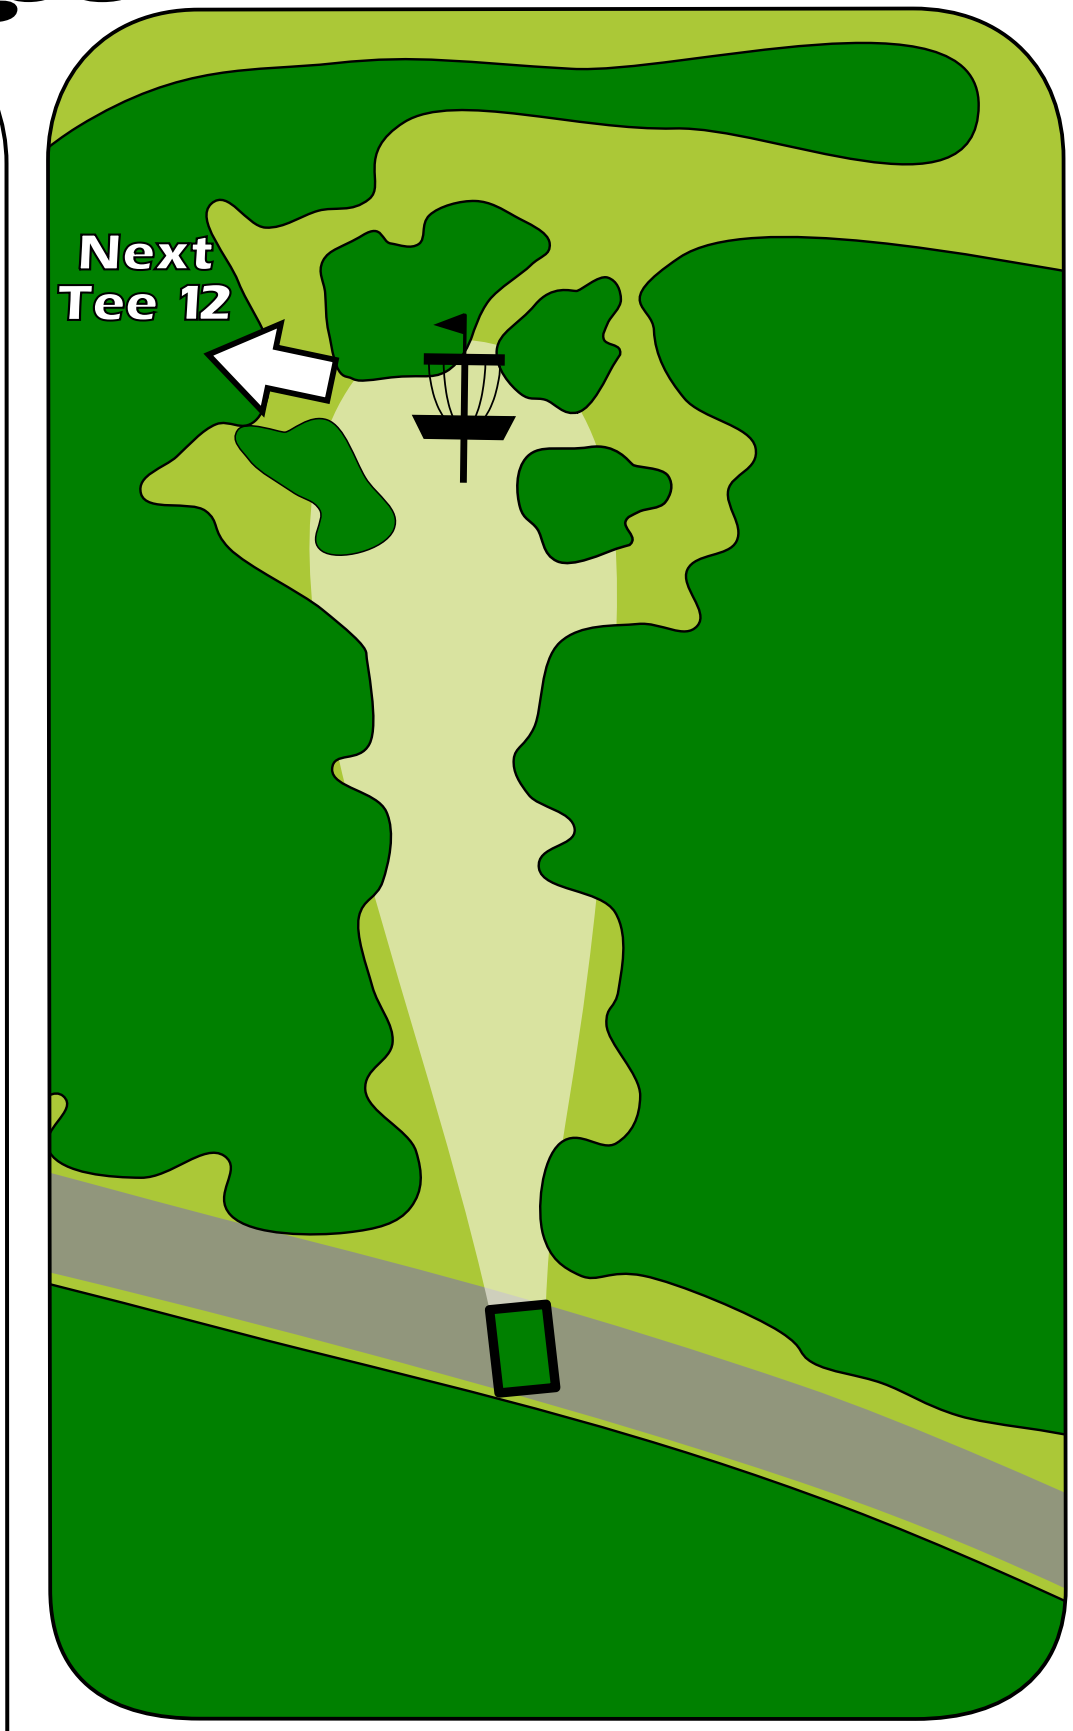

ÖM 2023 **Hochrindl** *Doubles*

11

63m
-17m

Par 3

Sponsored by:

DISCGOLF4YOU

MS 
ELEKTROTECHNIK GmbH

Photovoltaik - KNX - Elektroinstallationen