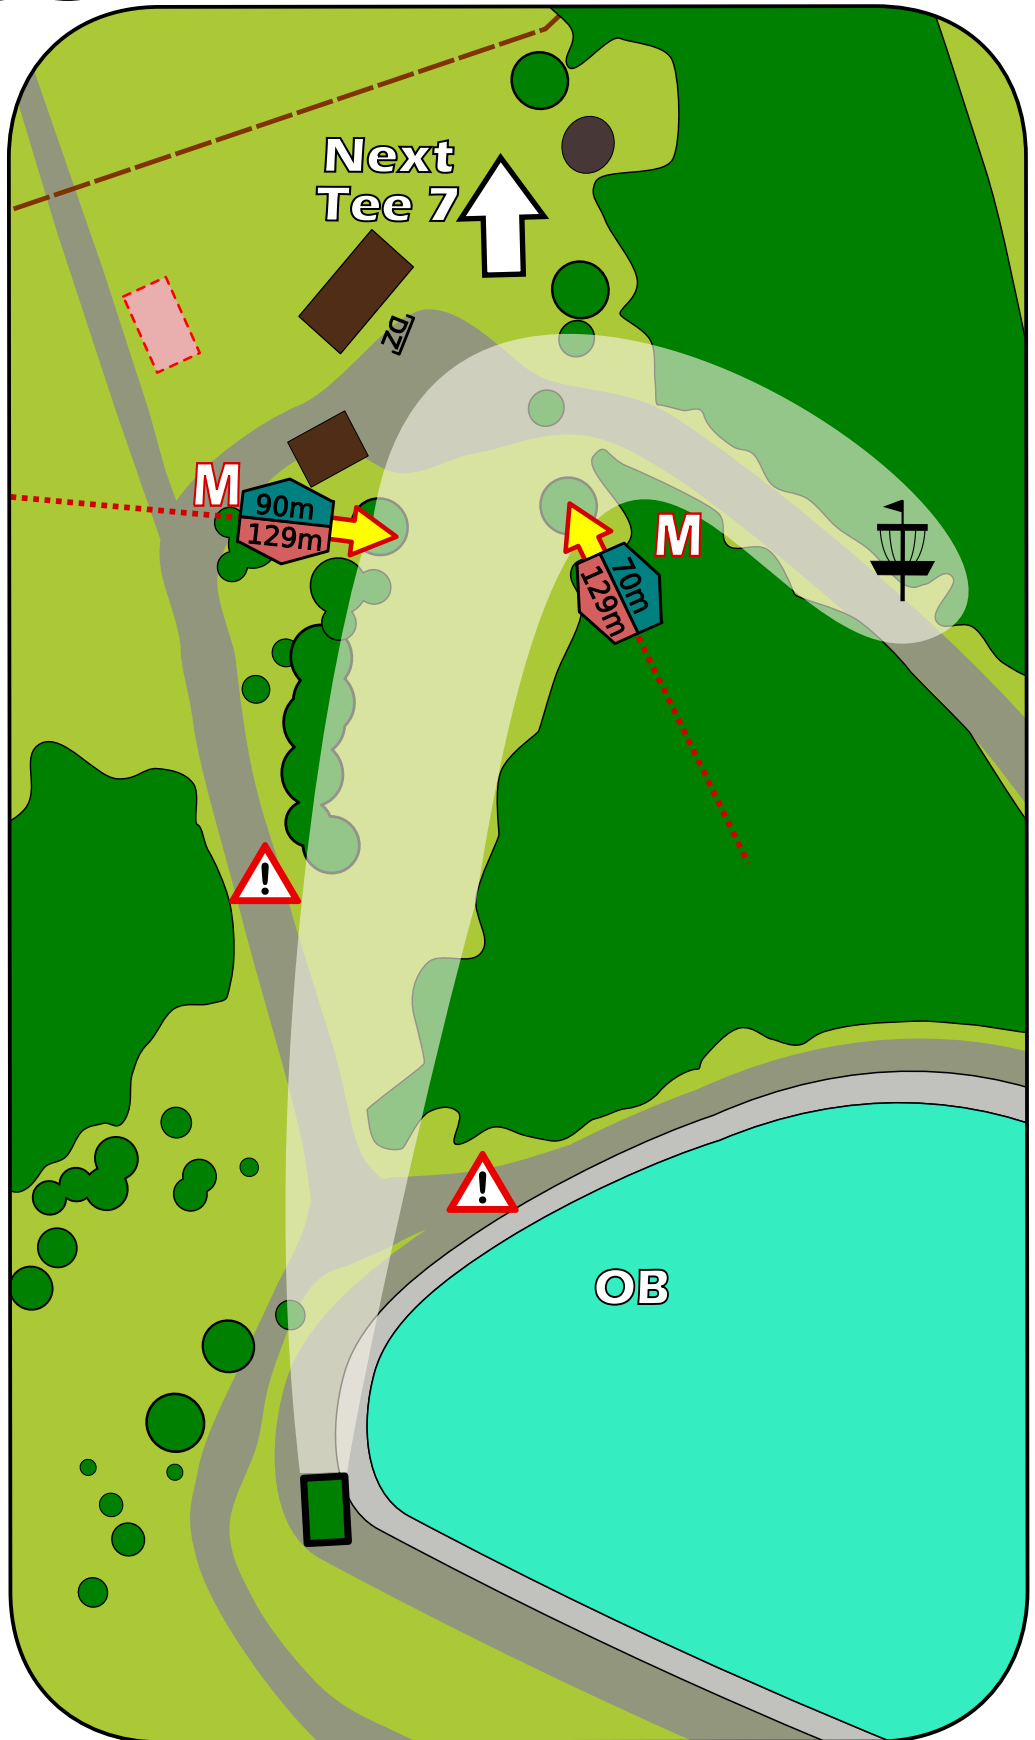

Double-Mandatory, beim Verfehlen wird von der DZ weitergespielt. Wasser ist OB

ACHTUNG: Bereich wo Wanderer die Wurfbahn queren könnten bitte SPOTTEN!