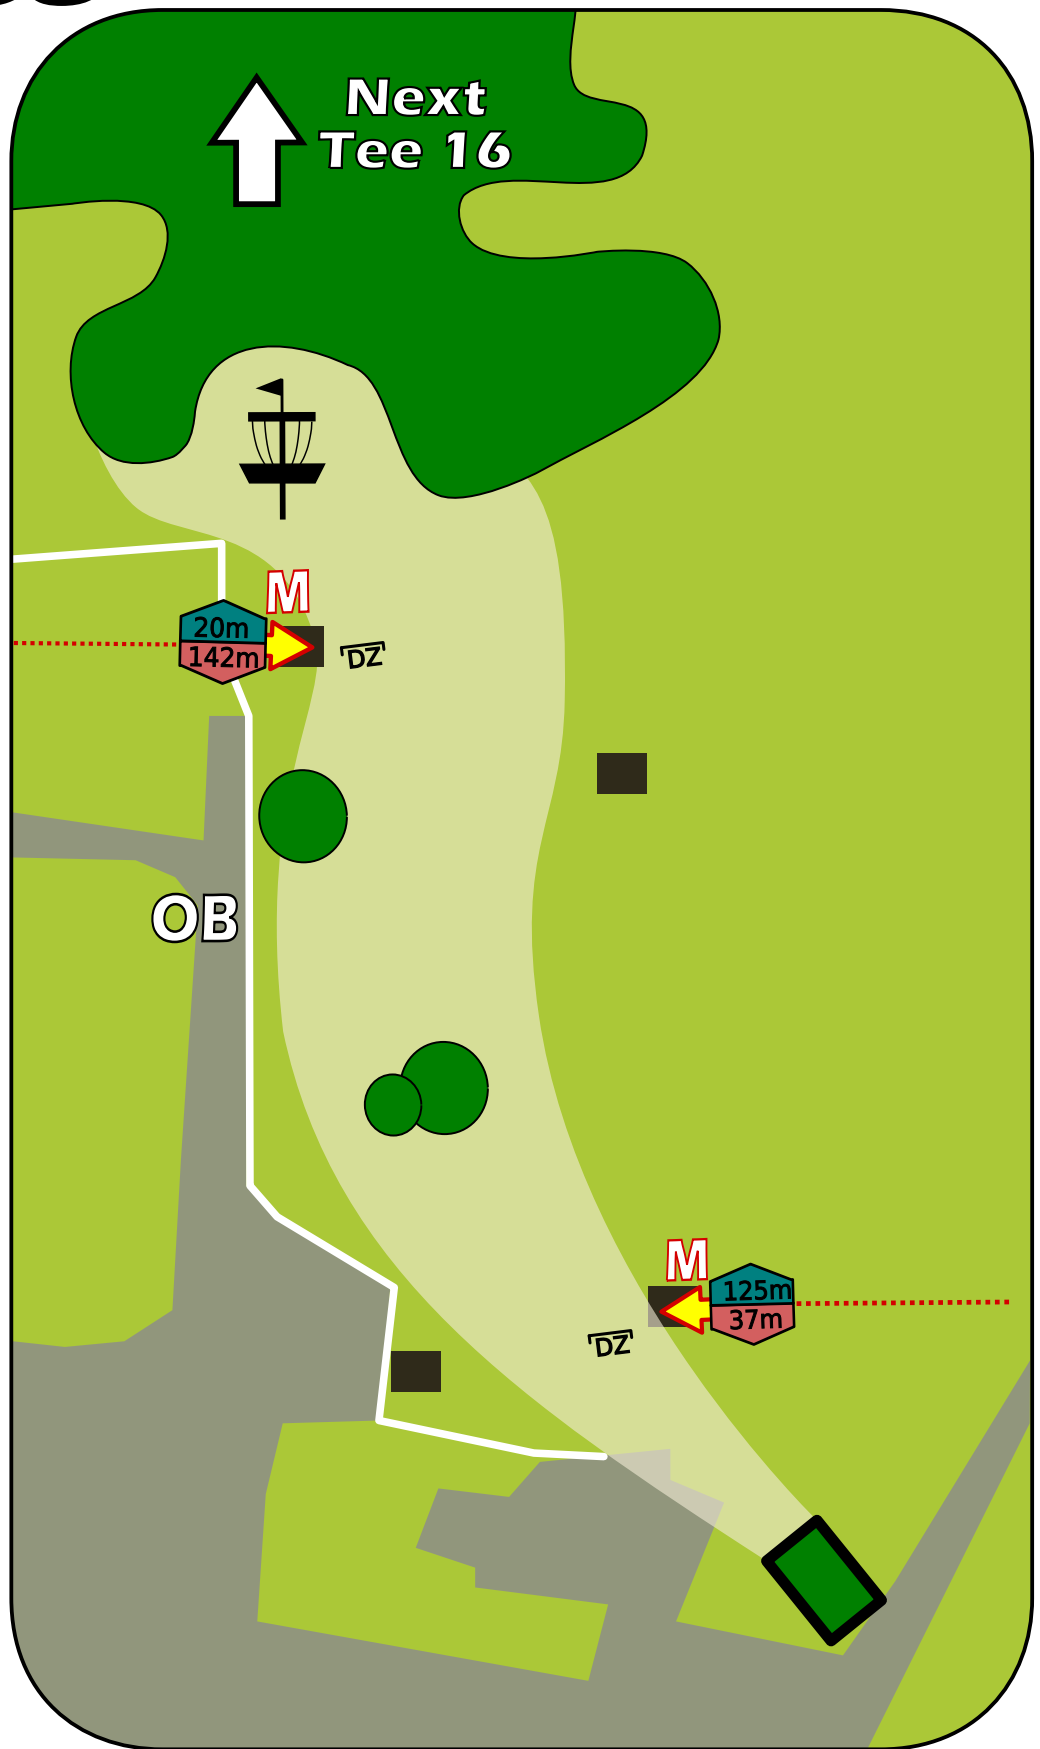

Ski **HOCH**schule
RINDL

OB Regel: Bereich links ab der Strasse ist Out of Bounds (OB). Es gilt normale OB Regel mit 1m Relief von Strasse links.

ACHTUNG: Bereich wo Wanderer die Wurfbahn queren könnten.
Bitte SPOTTEN!

ÖM 2023 Hochrindl

Doubles

15

162m
+17m

Par 4

Sponsored by:

SHL

Hochrindl Lifte

www.hochrindl.at

Straße links ist Out of Bounds (OB) und verläuft am Ende der Straße dem Zaun entlang.
Bei Würfeln ins OB gibt die normale OB Regel.
2 Single Mandos, beim Verfehlen wird von der jeweiligen DZ weiterspielt.