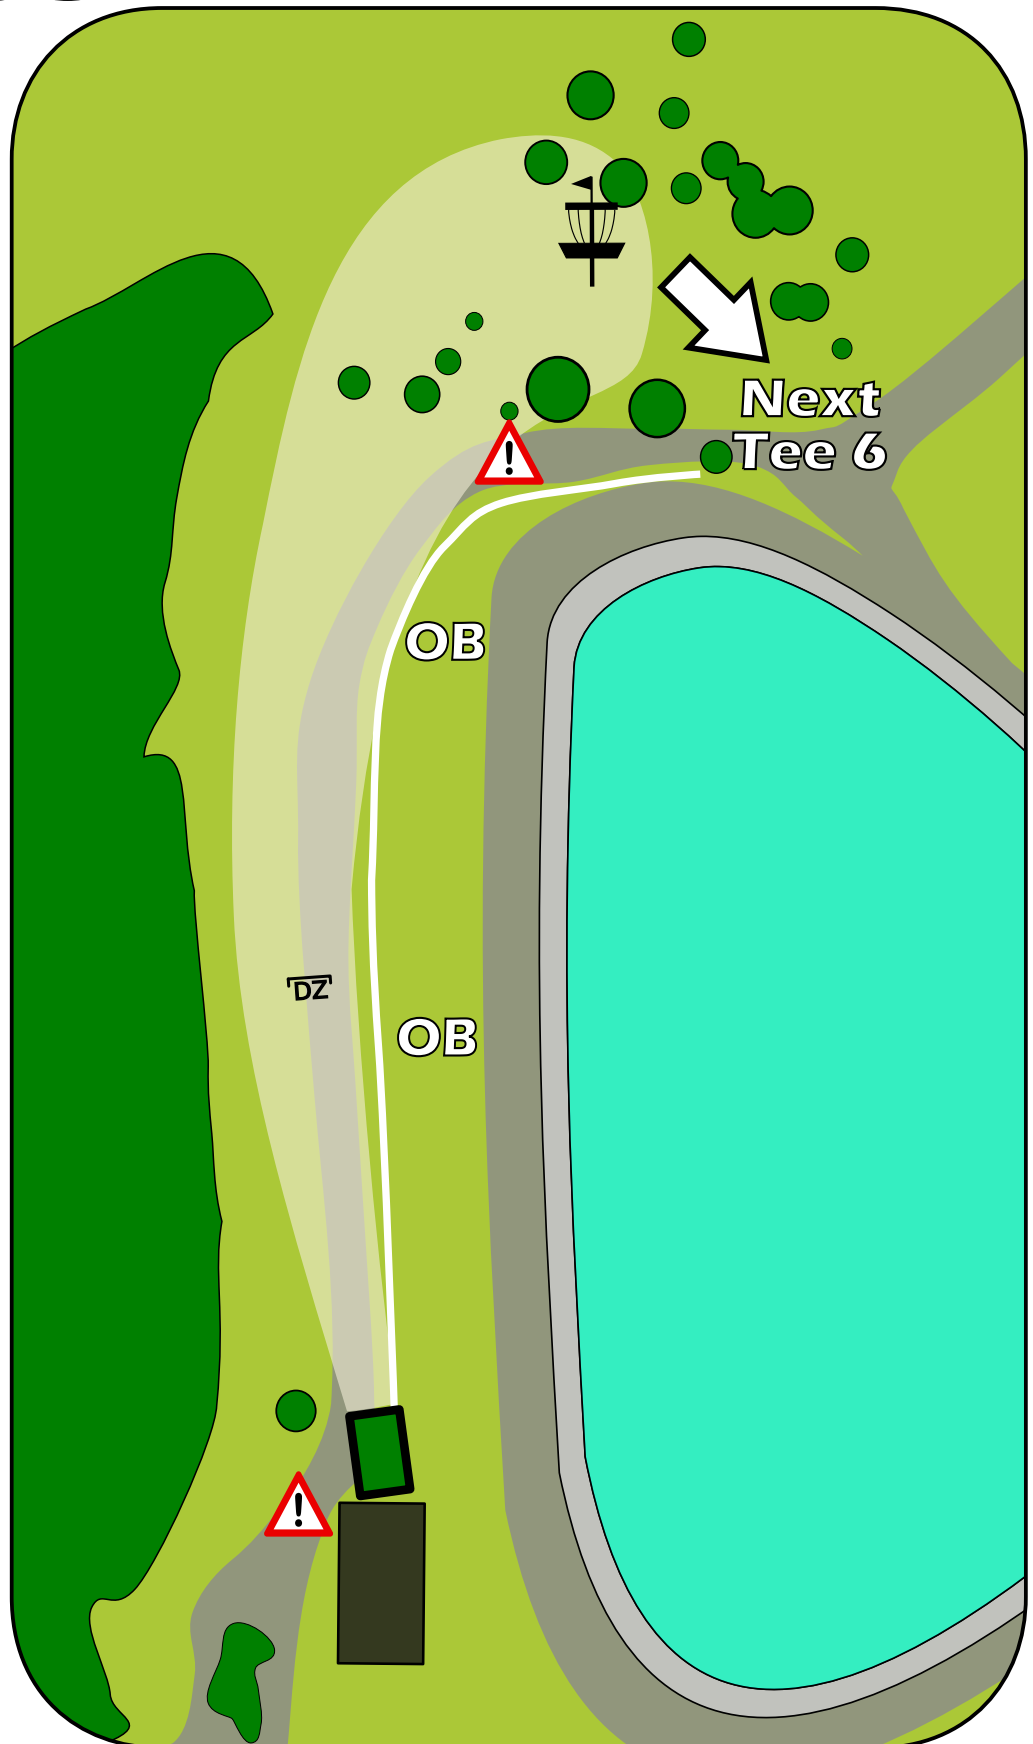

175m

+5m

Par 4

Sponsored by:

SPORT
UNION 

sportunion.at

OB rechts von der Straße. Alle Würfe vom Tee ins OB werden von der DZ weitergespielt.
Nach der DZ wird mit normaler OB Regel weitergespielt.
Bei Würfungen in Richtung Bahn 10 bitte mit "Fore" warnen.