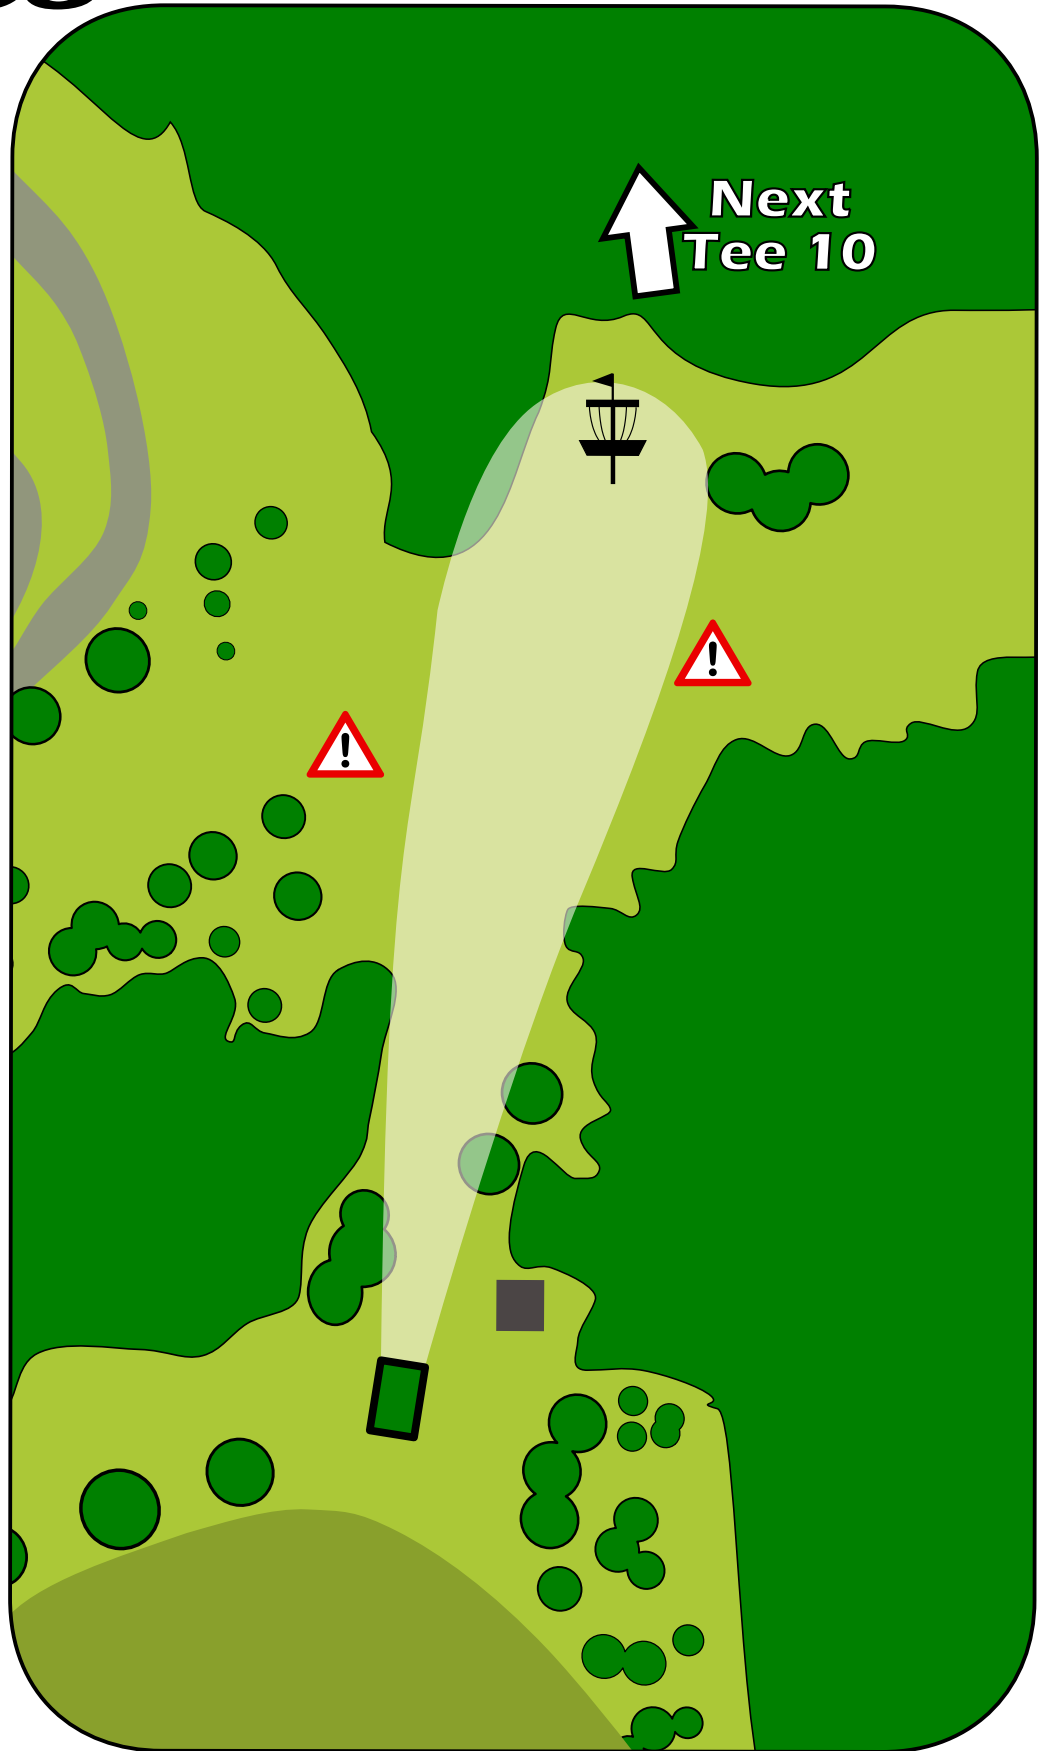

ACHTUNG: Bereich wo Wanderer die Wurfbahn queren könnten. Bitte SPOTTEN!