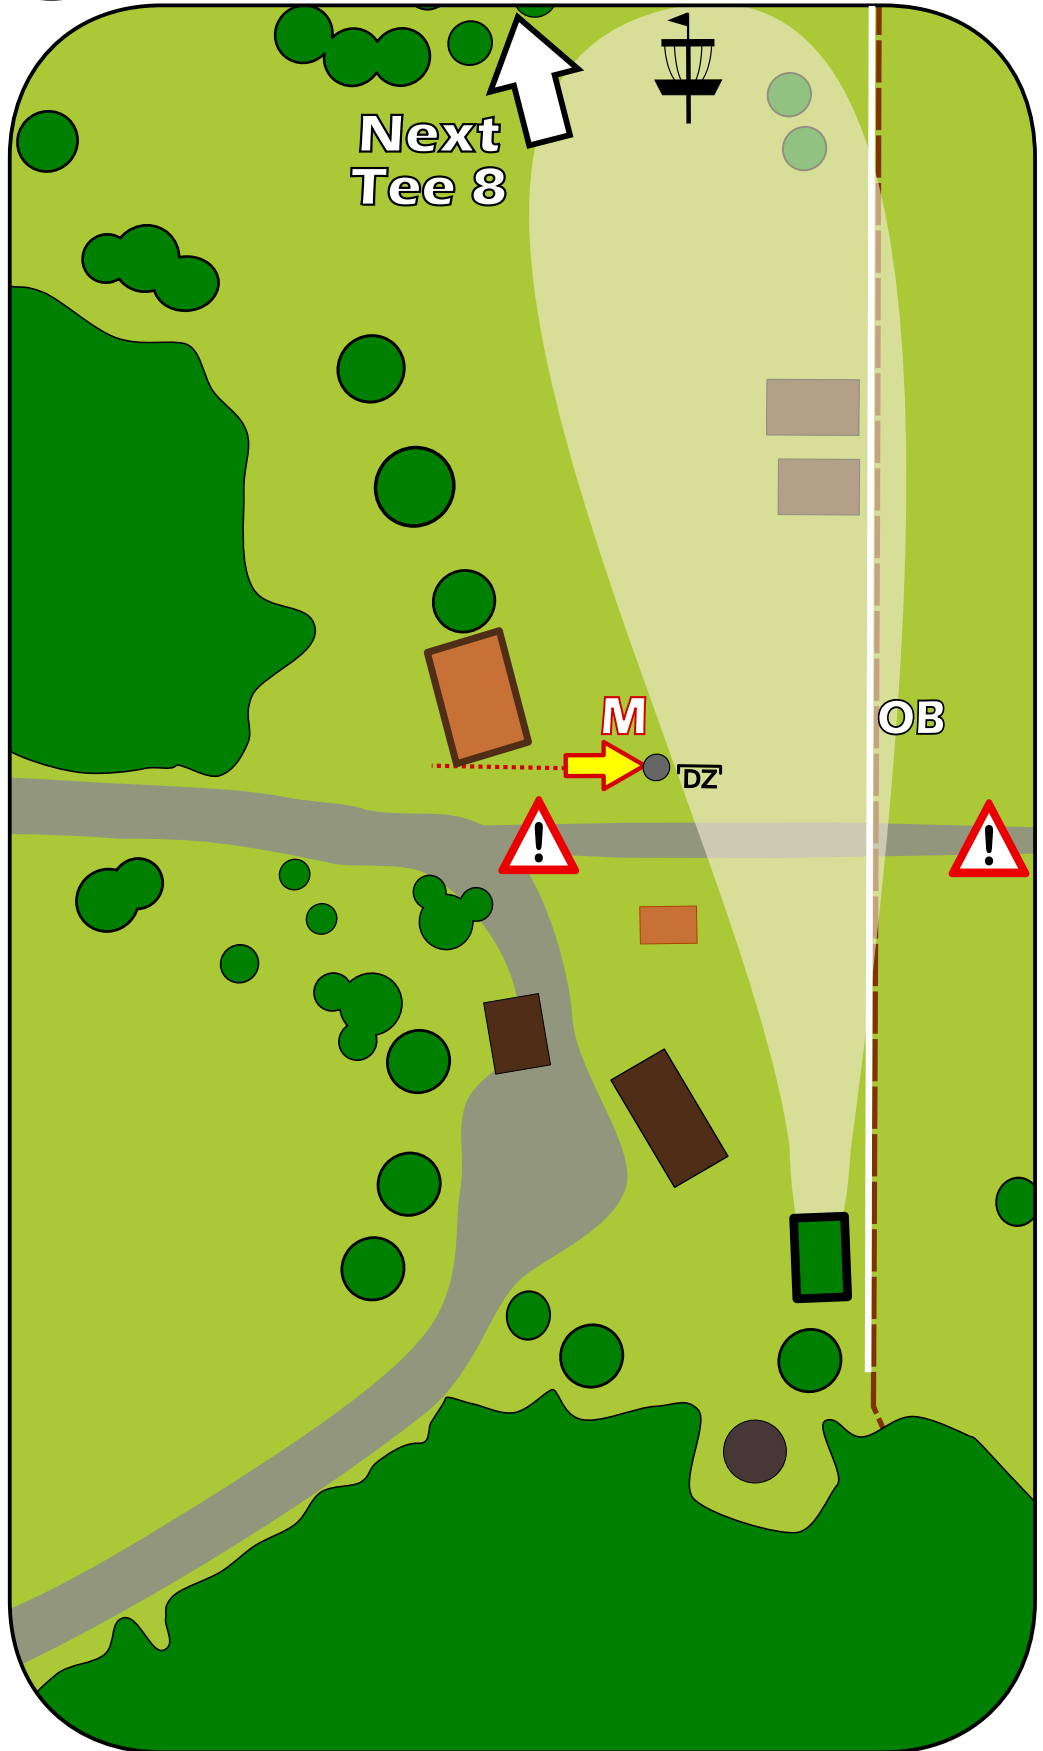

Par 3

Sponsored by:

OB Regel: Bereich rechts des Zaunes ist Out of Bounds (OB). Landet die Scheibe hinter dem Zaun im OB wird immer von der Dropzone (DZ) mit einem Stragwurf weitergespielt.
Mando (rechts): Mando bei Schneelanze rechts umspielen. Wird das Mando verpasst, so spielt man mit einem Strafwurf von der DZ weiter.