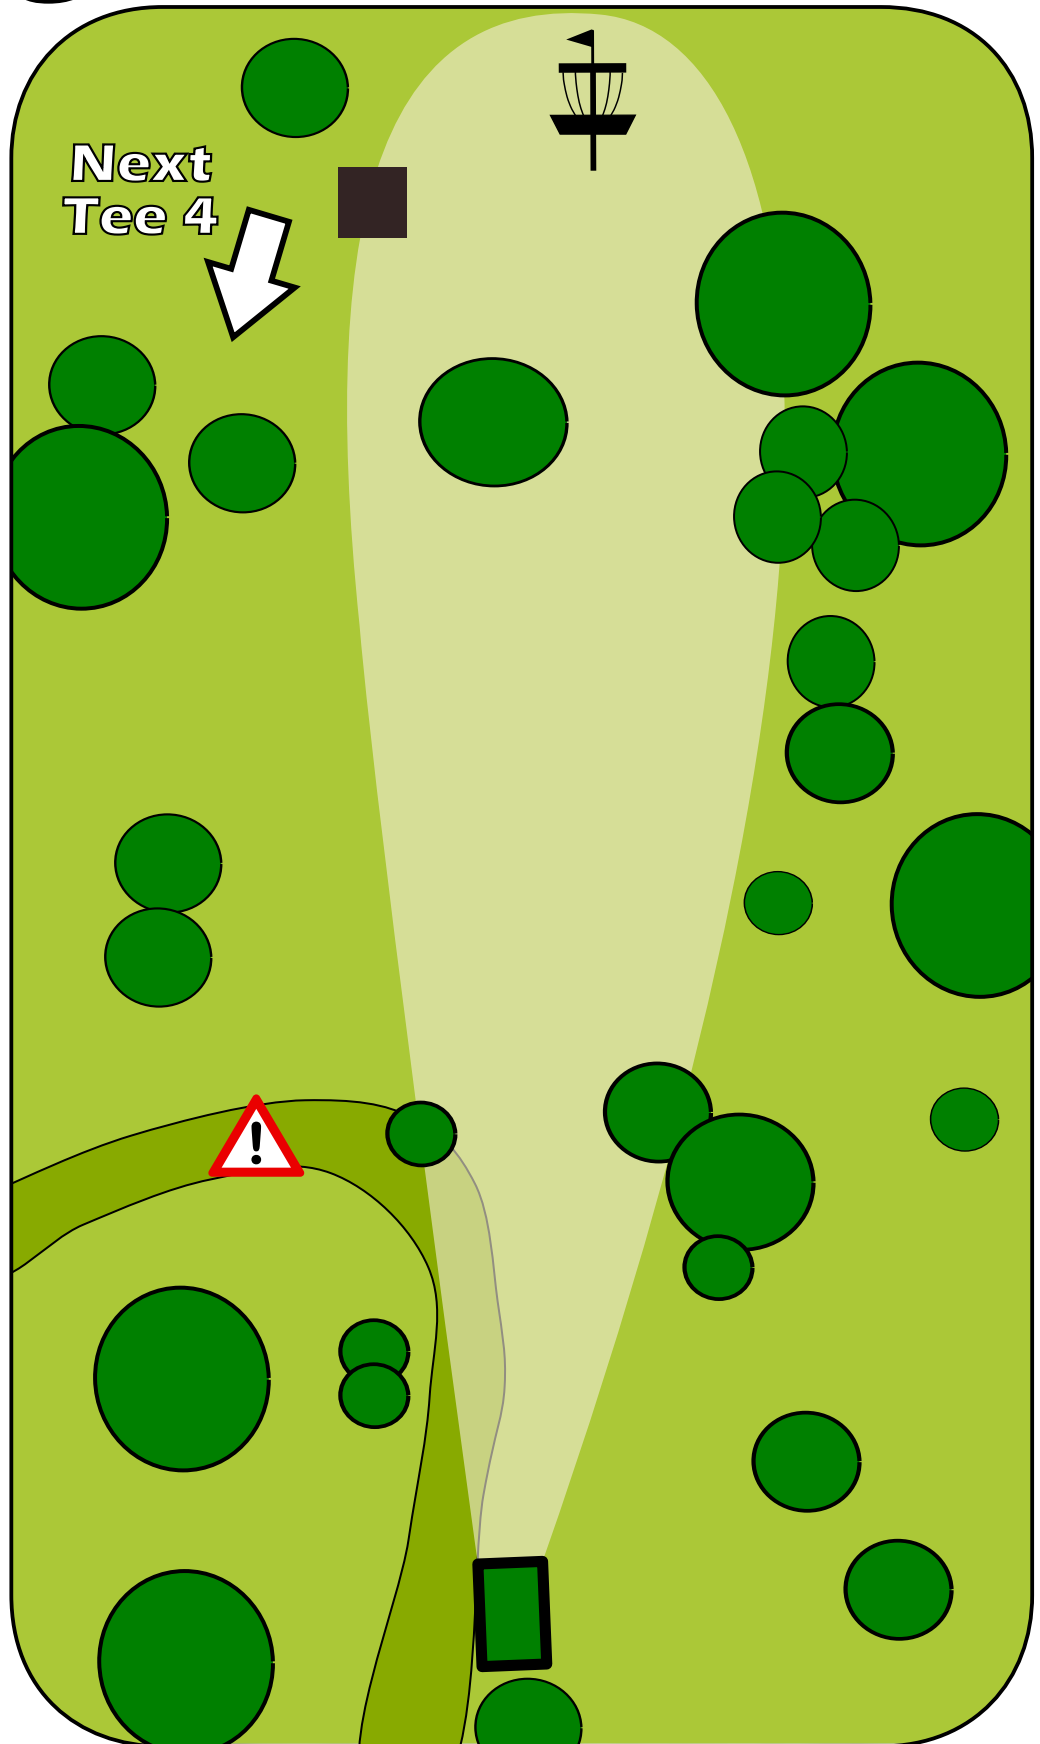

92m

↕ +5m

Par 3

Sponsored by:

**Gemeinde
Albeck**

Naturerlebnis & Tradition

Achtung: Vor jedem Wurf ist auf Wanderer zu achten, denn ein Wanderweg kreuzt das Fairway.

ÖM 2023 Hochrindl

Doubles

4

97m
+18m

Par 4

Sponsored by:

ACHTUNG: Bereich wo Wanderer die Wurfbahn queren könnten bitte SPOTTEN!

ÖM 2023 Hochrindl Doubles

5