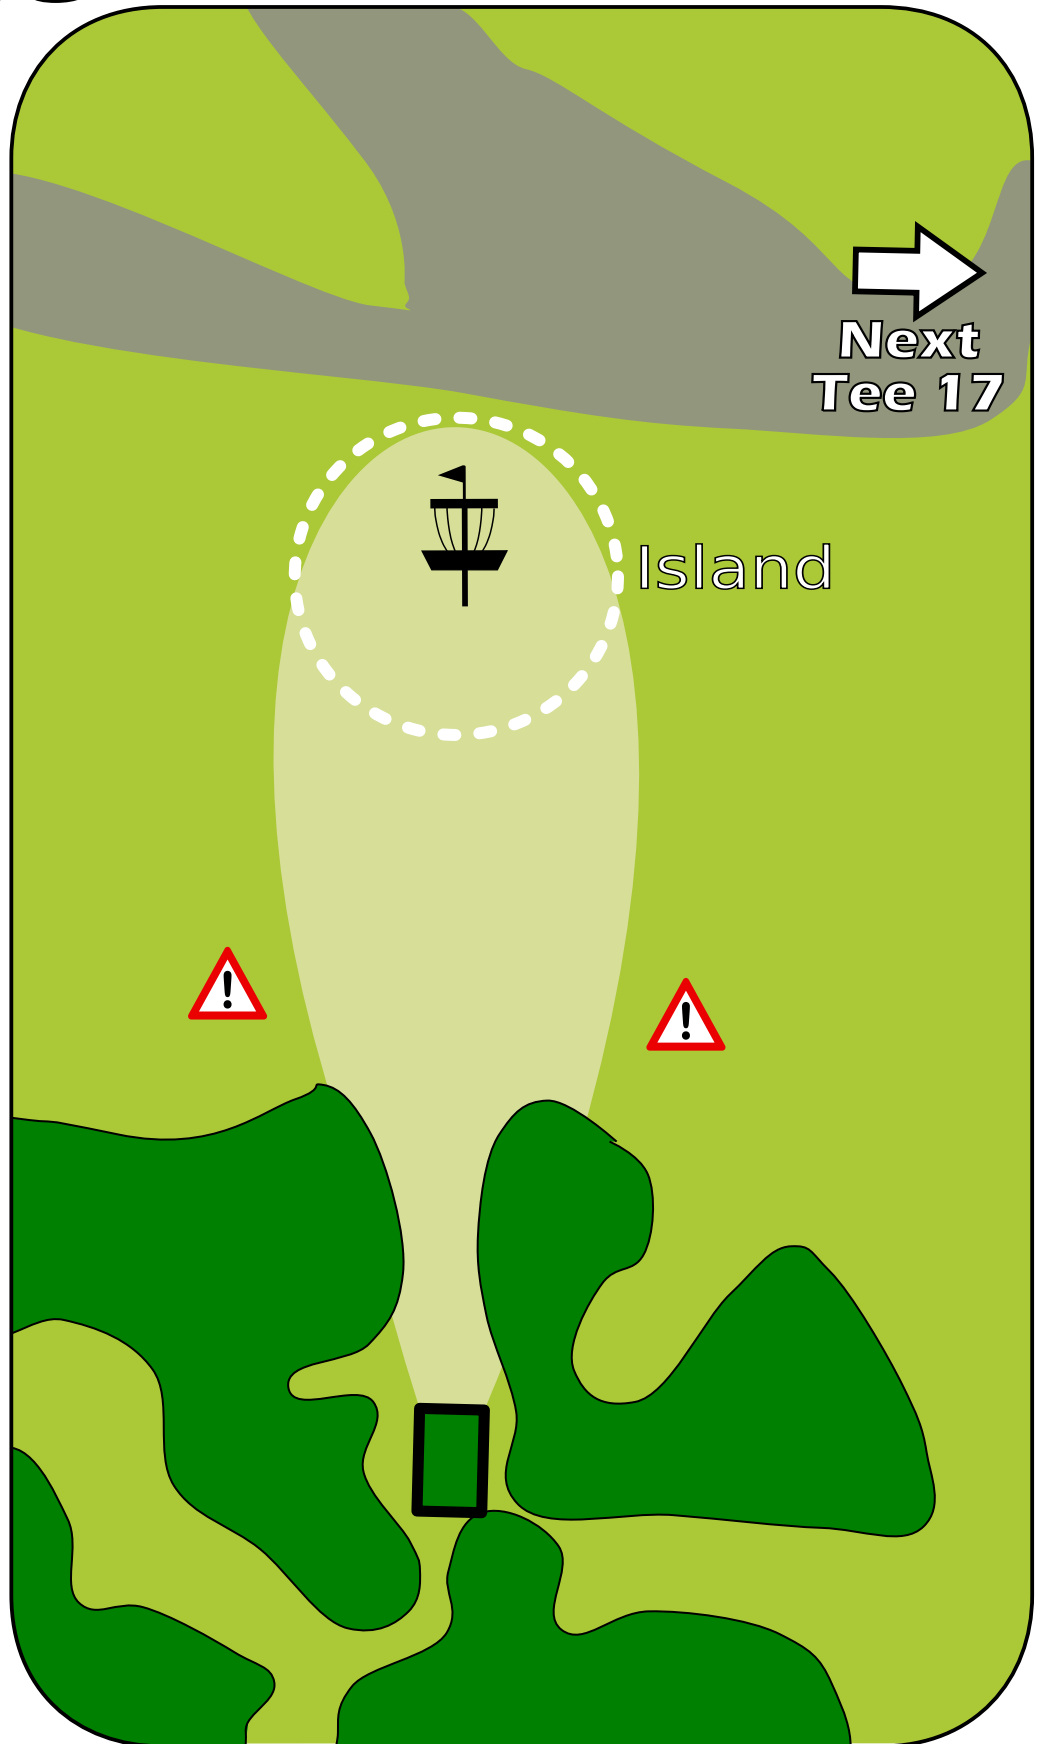

ÖM 2023 Hochrindl

Doubles

16

71m

↕ 0m

Par 3

Sponsored by:

Thermobound®

Thermobound®

Thermobound®

Hazard Regel (Gilt für jeden Wurf): Bist Du innerhalb der Insel ?

> JA: Du spielst von hieraus deinen weiteren Wurf.

> NEIN: Du spielst von hier mit einem Strafwurf weiter.

 **ACHTUNG:** Bereich wo Wanderer die Wurfbahn queren könnten. Bitte SPOTTEN!