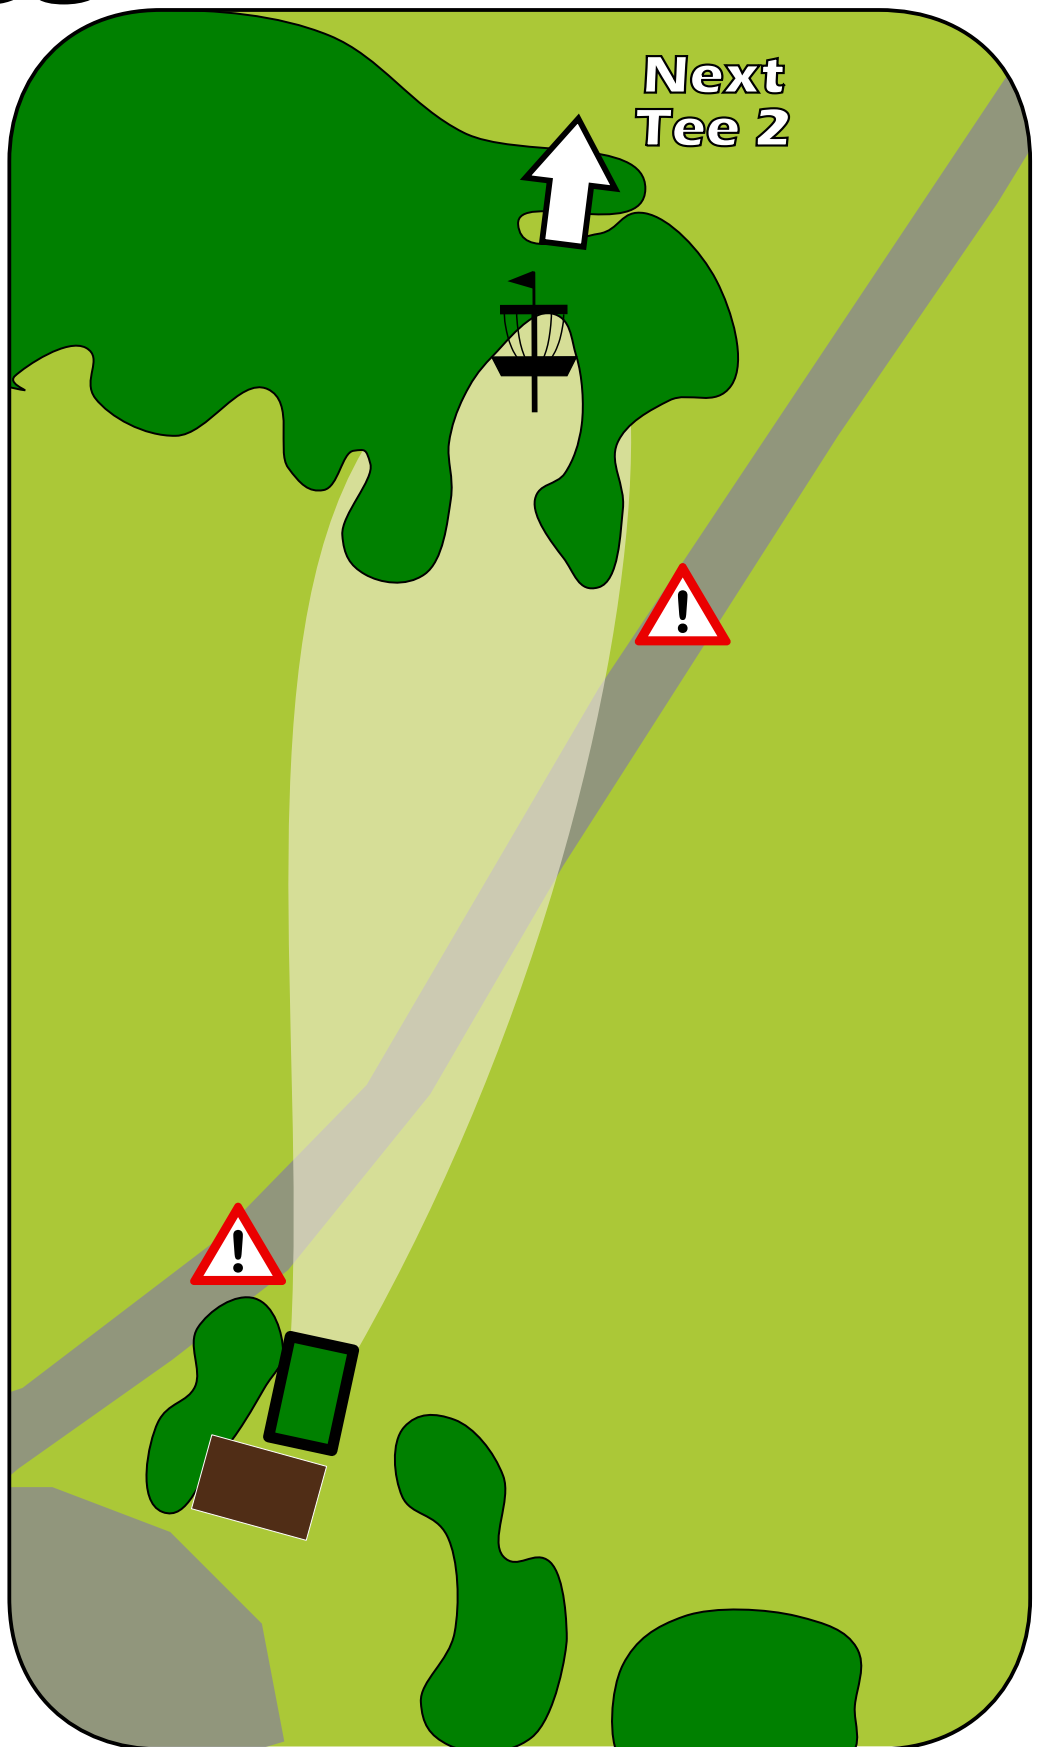

Sponsored by:

HOTELS

ACHTUNG: Bereich wo Wanderer die Wurfbahn queren könnten. Bitte SPOTTEN!

ÖM 2023 Doubles

Hochrindl

2

74m

±14m