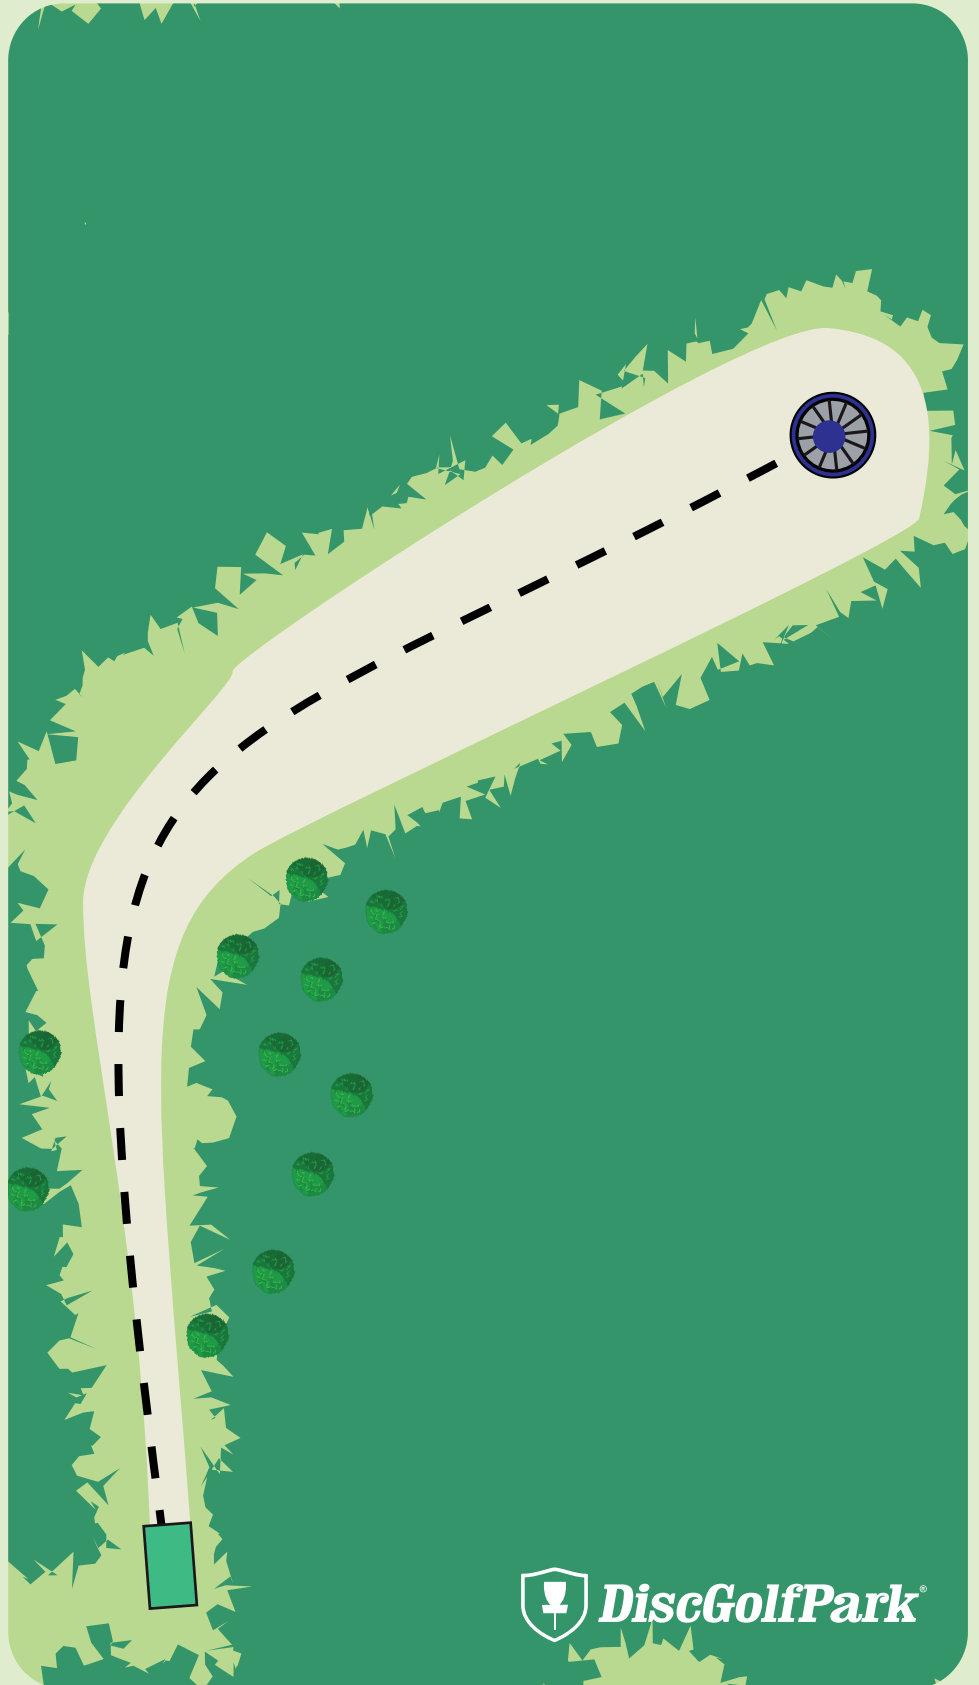

Ravikangas Frisbeegolf

#10

Par 4

159 m

Älä heitä ennen kuin
väylä on vapaa.

DiscGolfPark®