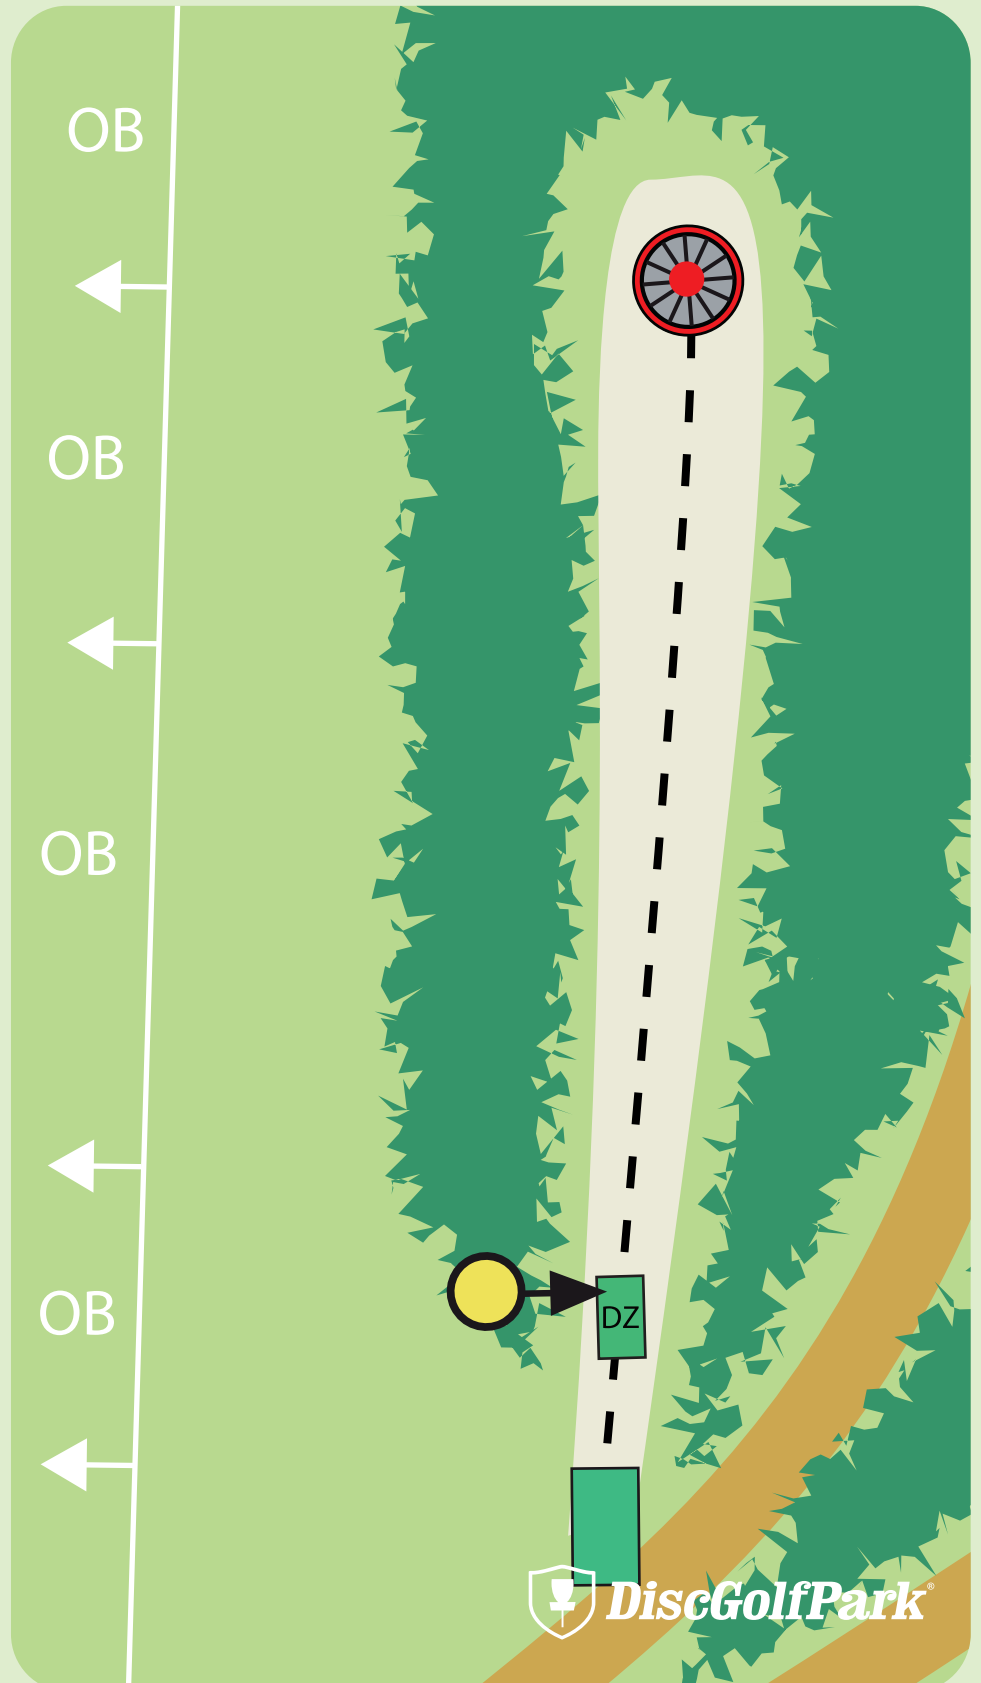

Ravikangas Frisbeegolf

#16

Par 3

97 m

Mandatory

Pakollinen kiertosuunta. Mikäli mandatory ohitetaan väärältä puolelta, jatketaan avauspaikalta yhden rangaistuksen kera.

Ravikangas Frisbeegolf

Par 3

100 m

Mandatory

Pakollinen kiertosuunta. Mikäli mandatory ohitetaan väärältä puolelta, jatketaan merkityltä DropZone-alueelta yhden rangaistuksen kera.

Ravikangas Frisbeegolf

#18

Par 3

127 m

Mandatory