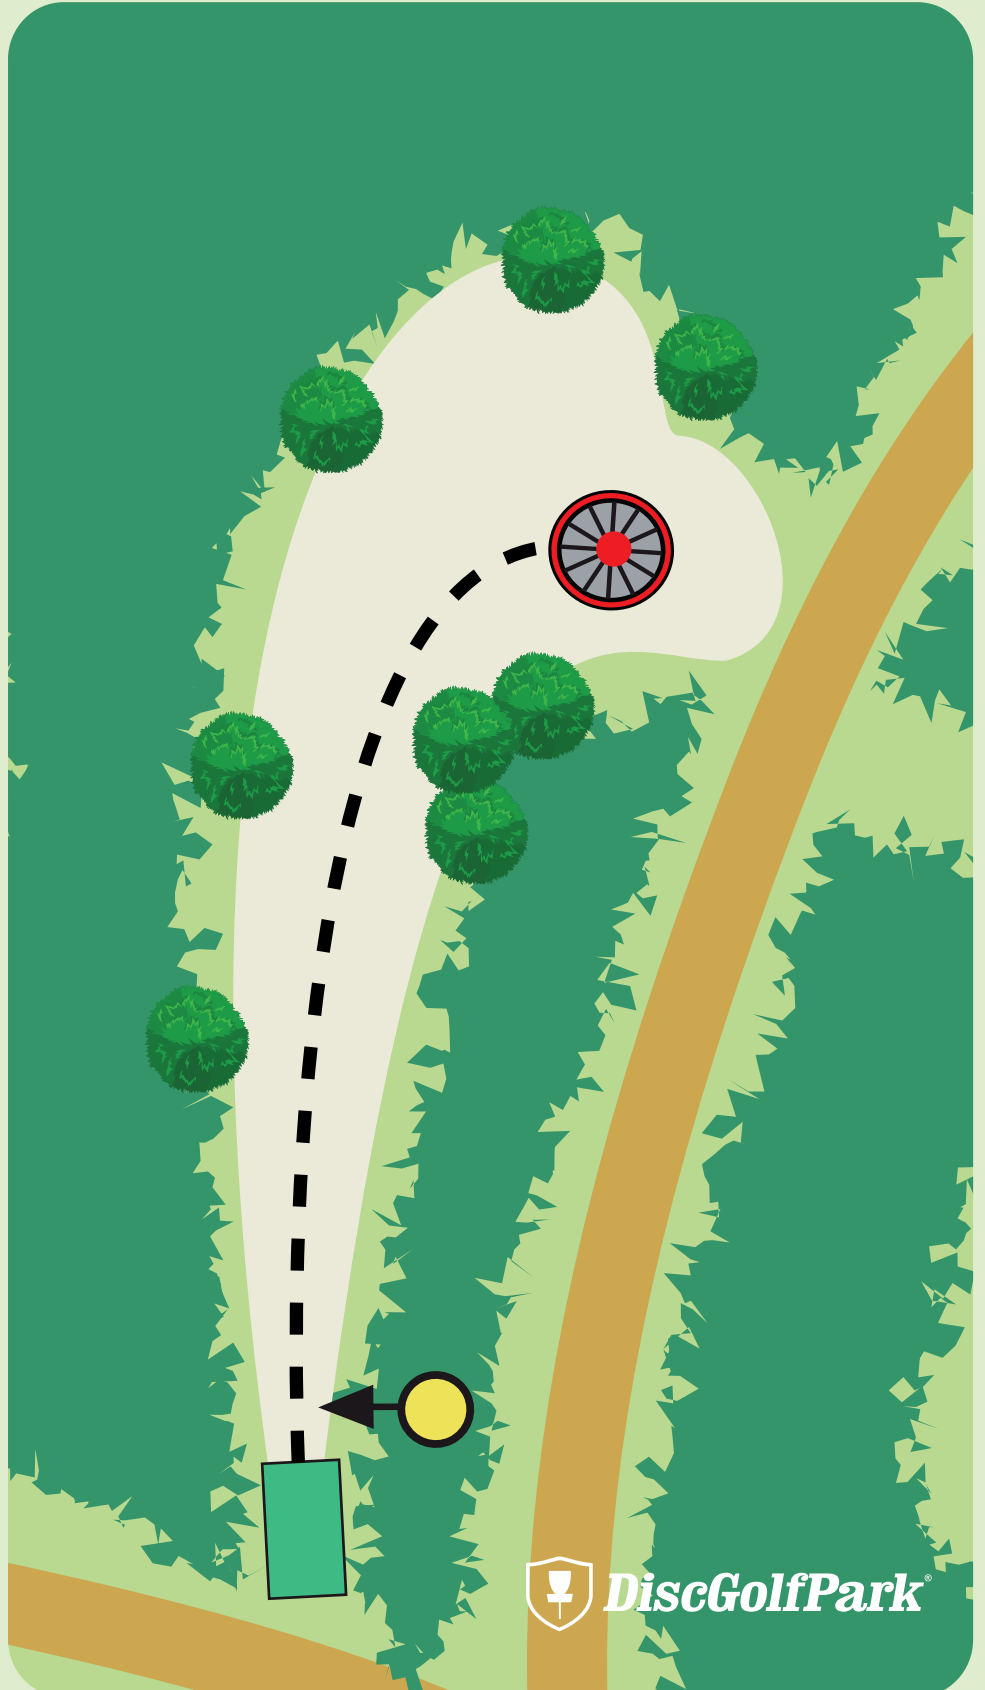

Ravikangas Frisbeegolf

Par 3

102 m

Älä heitä ennen kuin
väylä on vapaa.

Ravikangas Frisbeegolf

#2

Par 3

60 m

Mandatory

Pakollinen kiertosuunta. Mikäli mandatory ohitetaan väärältä puolelta, jatketaan avauspaikalta yhden rangaistuksen kera.

 **DiscGolfPark**

Ravikangas Frisbeegolf

3

Par 3

110 m

Mandatory

Pakollinen kiertosuunta. Mikäli mandatory ohitetaan väärältä puolelta, jatketaan merkityltä DropZone-alueelta yhden rangaistuksen kera.

Ravikangas Frisbeegolf

Par 3

105 m

Älä heitä ennen kuin
väylä on vapaa.