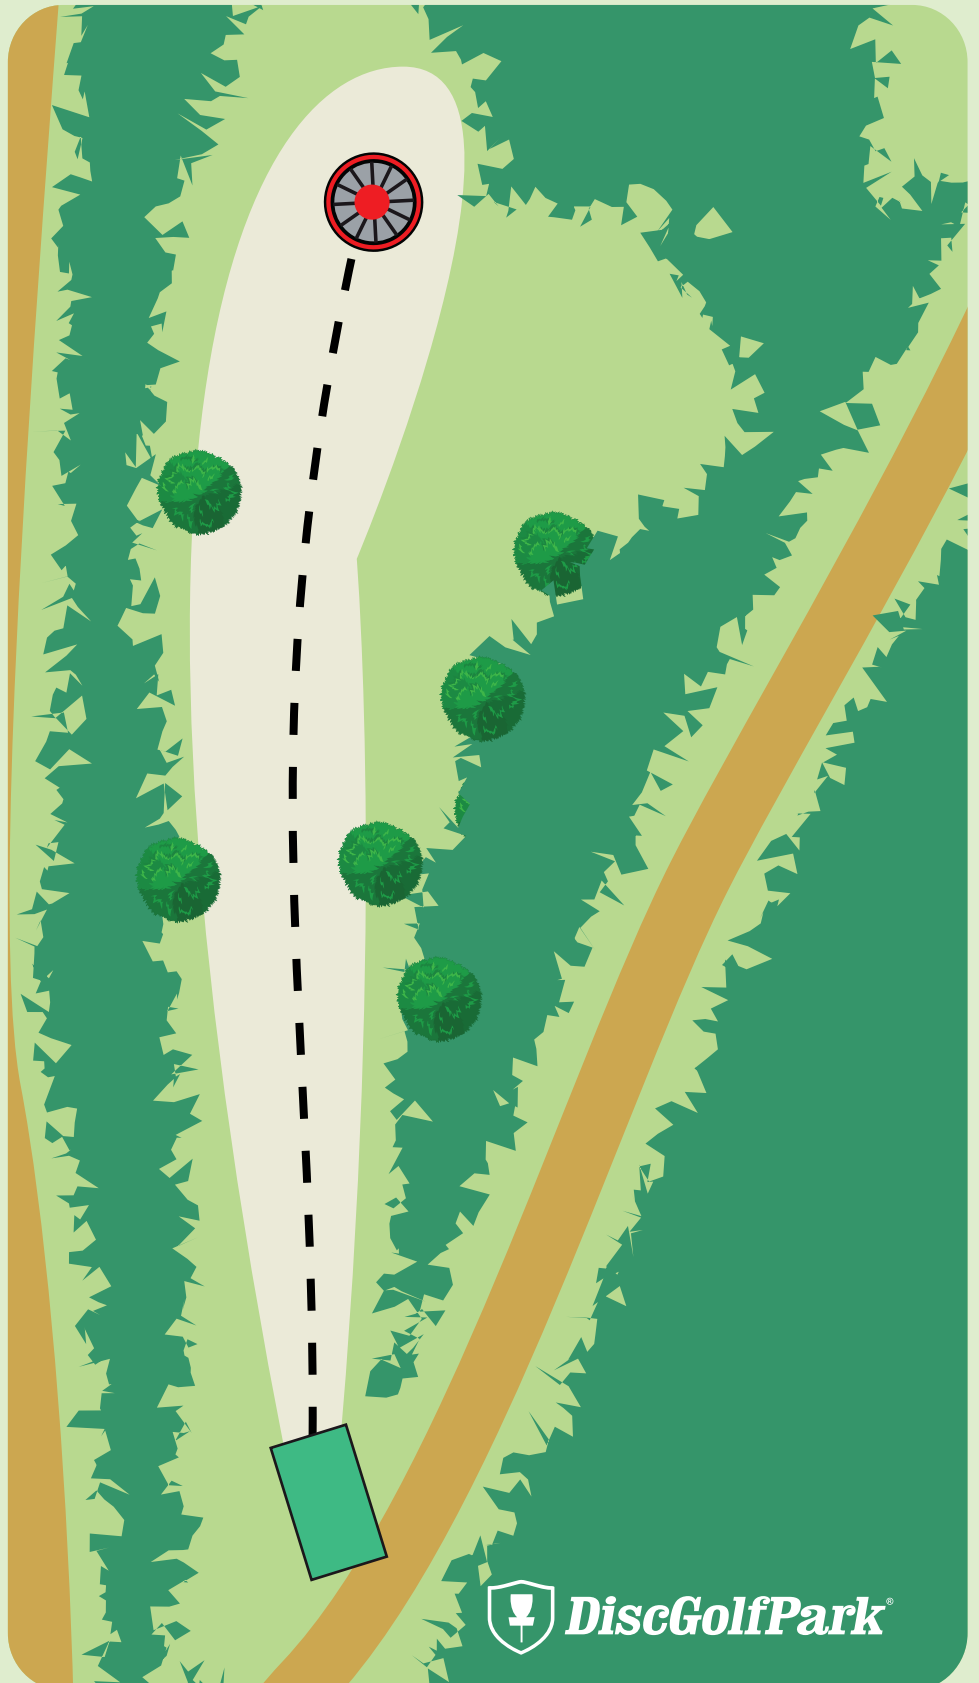

95 m

Mandatory

Pakollinen kiertosuunta. Mikäli mandatory ohitetaan väärältä puolelta, jatketaan merkityltä DropZone-alueelta yhden rangauksen kera.

Ravikangas Frisbeegolf

#12

Par 3

78 m

Älä heitä ennen kuin
väylä on vapaa.