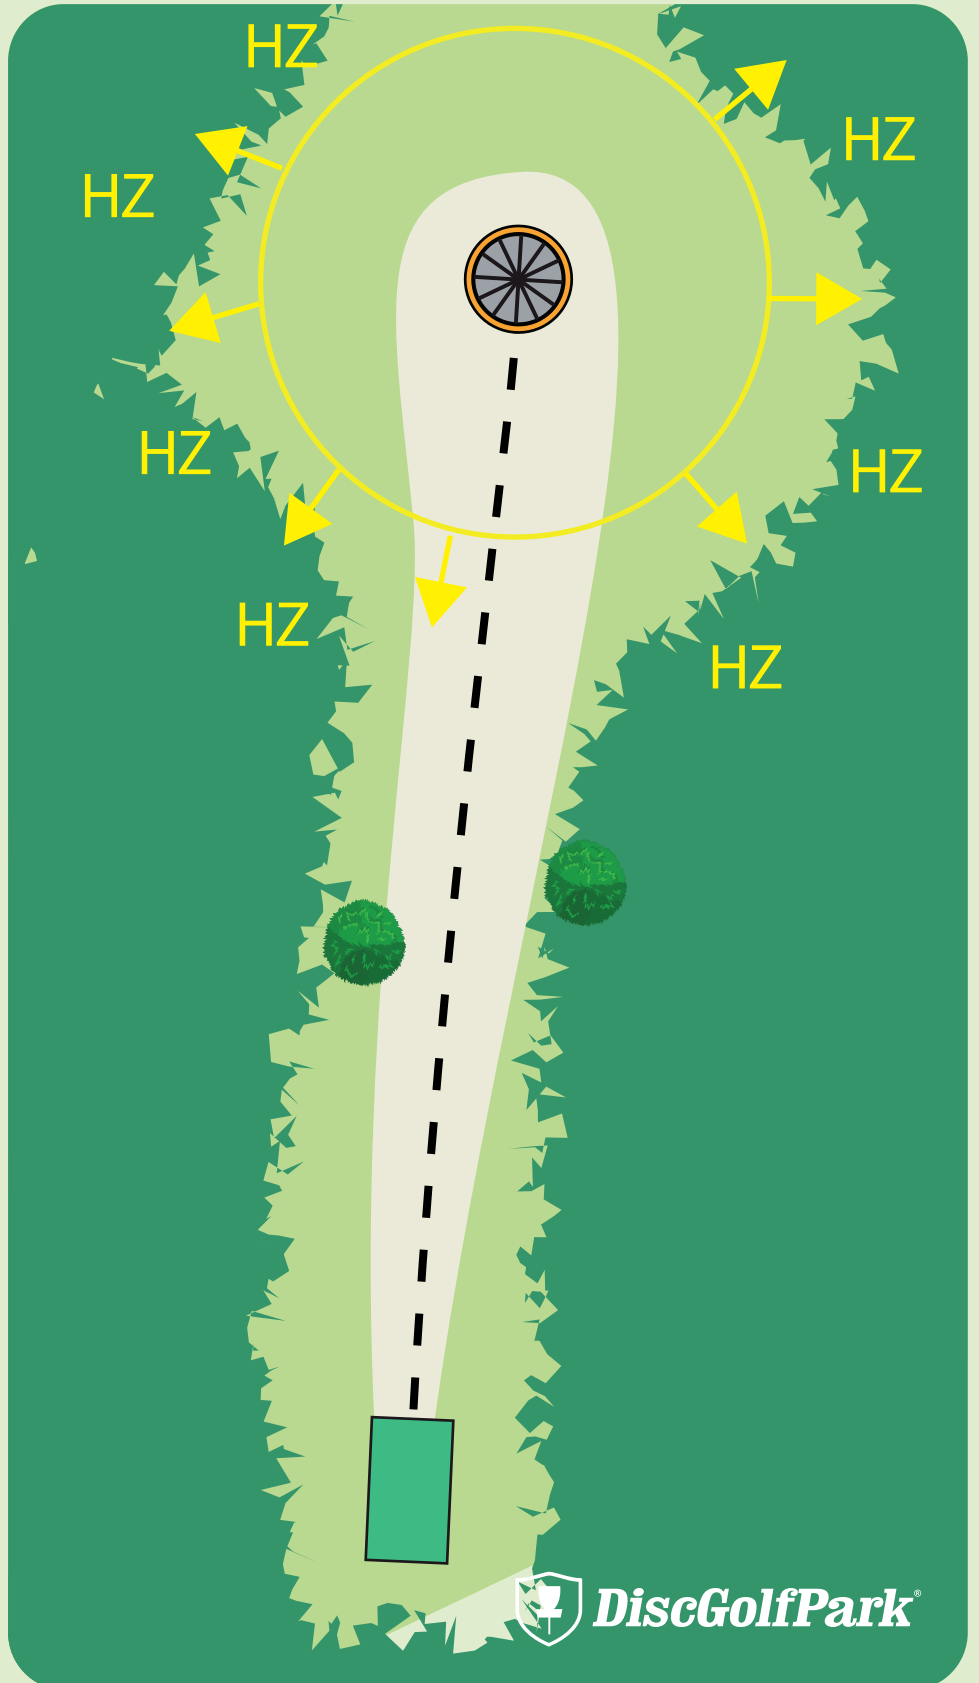

#14

Par 3

112 m

Pakollinen kiertosuunta. Mikäli mandatory ohitetaan väärältä puolelta, jatketaan merkityltä DropZone-alueelta yhden rangauksen kera.

Ravikangas Frisbeegolf

15

Par 3

73 m

Ravikangas Frisbeegolf

#16

Par 3

97 m

Mandatory

Pakollinen kiertosuunta. Mikäli mandatory ohitetaan väärältä puolelta, jatketaan avauspaikalta yhden rangaistuksen kera.

Ravikangas Frisbeegolf

Par 3

100 m

Mandatory

Pakollinen kiertosuunta. Mikäli mandatory ohitetaan väärältä puolelta, jatketaan merkityltä DropZone-alueelta yhden rangaistuksen kera.

Ravikangas Frisbeegolf

#18

Par 3

127 m

Mandatory