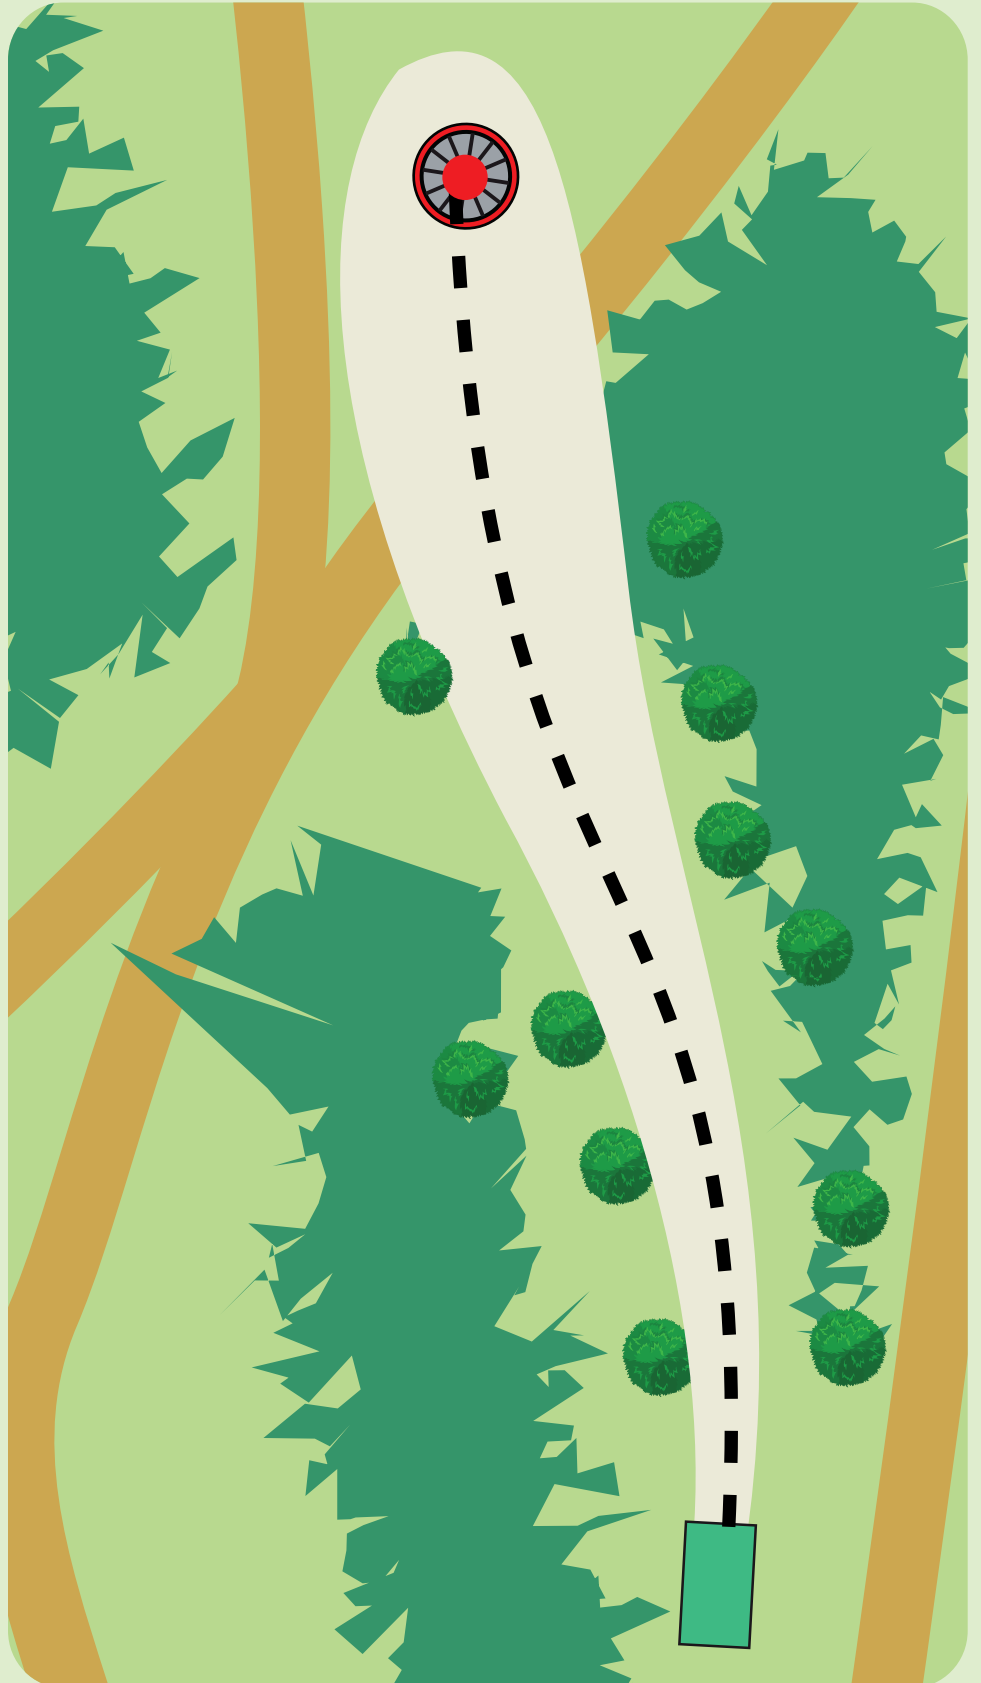

Älä heitä ennen kuin
väylä on vapaa.