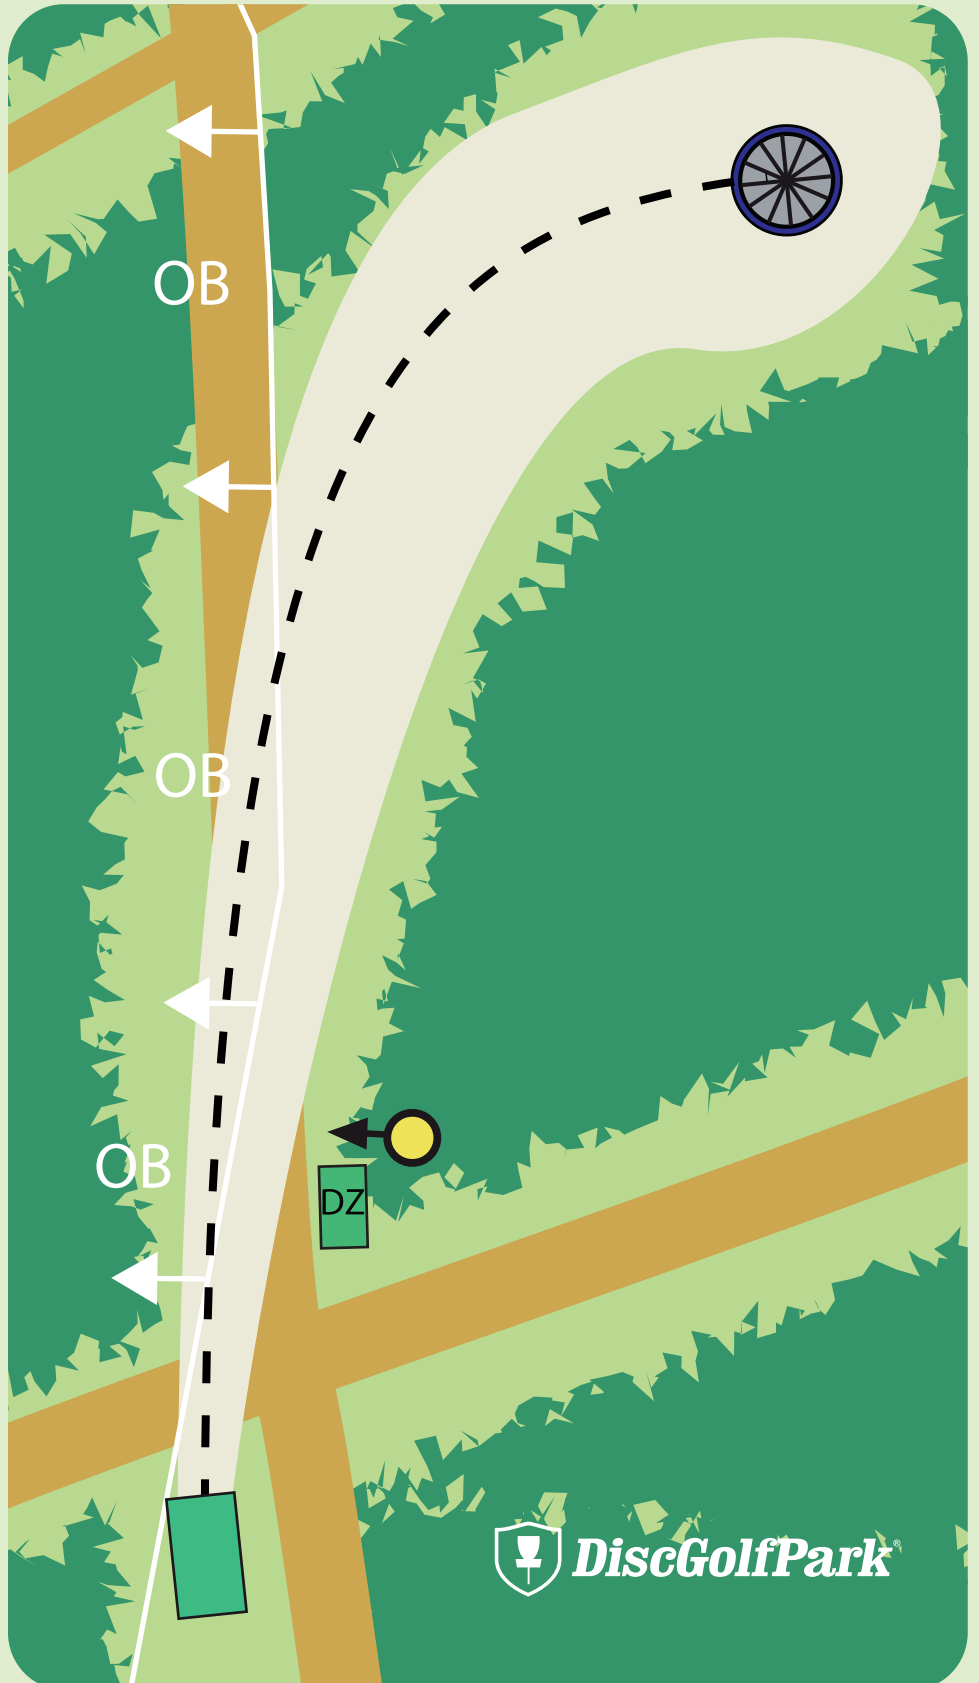

Mandatory

Pakollinen kiertosuunta. Mikäli mandatory ohitetaan väärältä puolelta, jatketaan avauspaikalta yhden rangaistuksen kera.

 **DiscGolfPark**

Ravikangas Frisbeegolf

3

Par 3

110 m

Mandatory

Pakollinen kiertosuunta. Mikäli mandatory ohitetaan väärältä puolelta, jatketaan merkityltä DropZone-alueelta yhden rangaistuksen kera.

Ravikangas Frisbeegolf

Par 3

105 m

Älä heitä ennen kuin
väylä on vapaa.

DiscGolfPark®

Ravikangas Frisbeegolf

#5

Par 3

100 m

Mandatory

Pakollinen kiertosuunta. Mikäli mandatory ohitetaan väärältä puolelta, jatketaan merkityltä DropZone-alueelta yhden rangauksen kera.

Ravikangas Frisbeegolf

Mandatory

Pakollinen kiertosuunta. Mikäli mandatory ohitetaan väärältä puolelta, jatketaan merkityltä DropZone-alueelta yhden rangastuksen kera.

Ravikangas Frisbeegolf

8

Par 3

125 m

Älä heitä ennen kuin
väylä on vapaa.