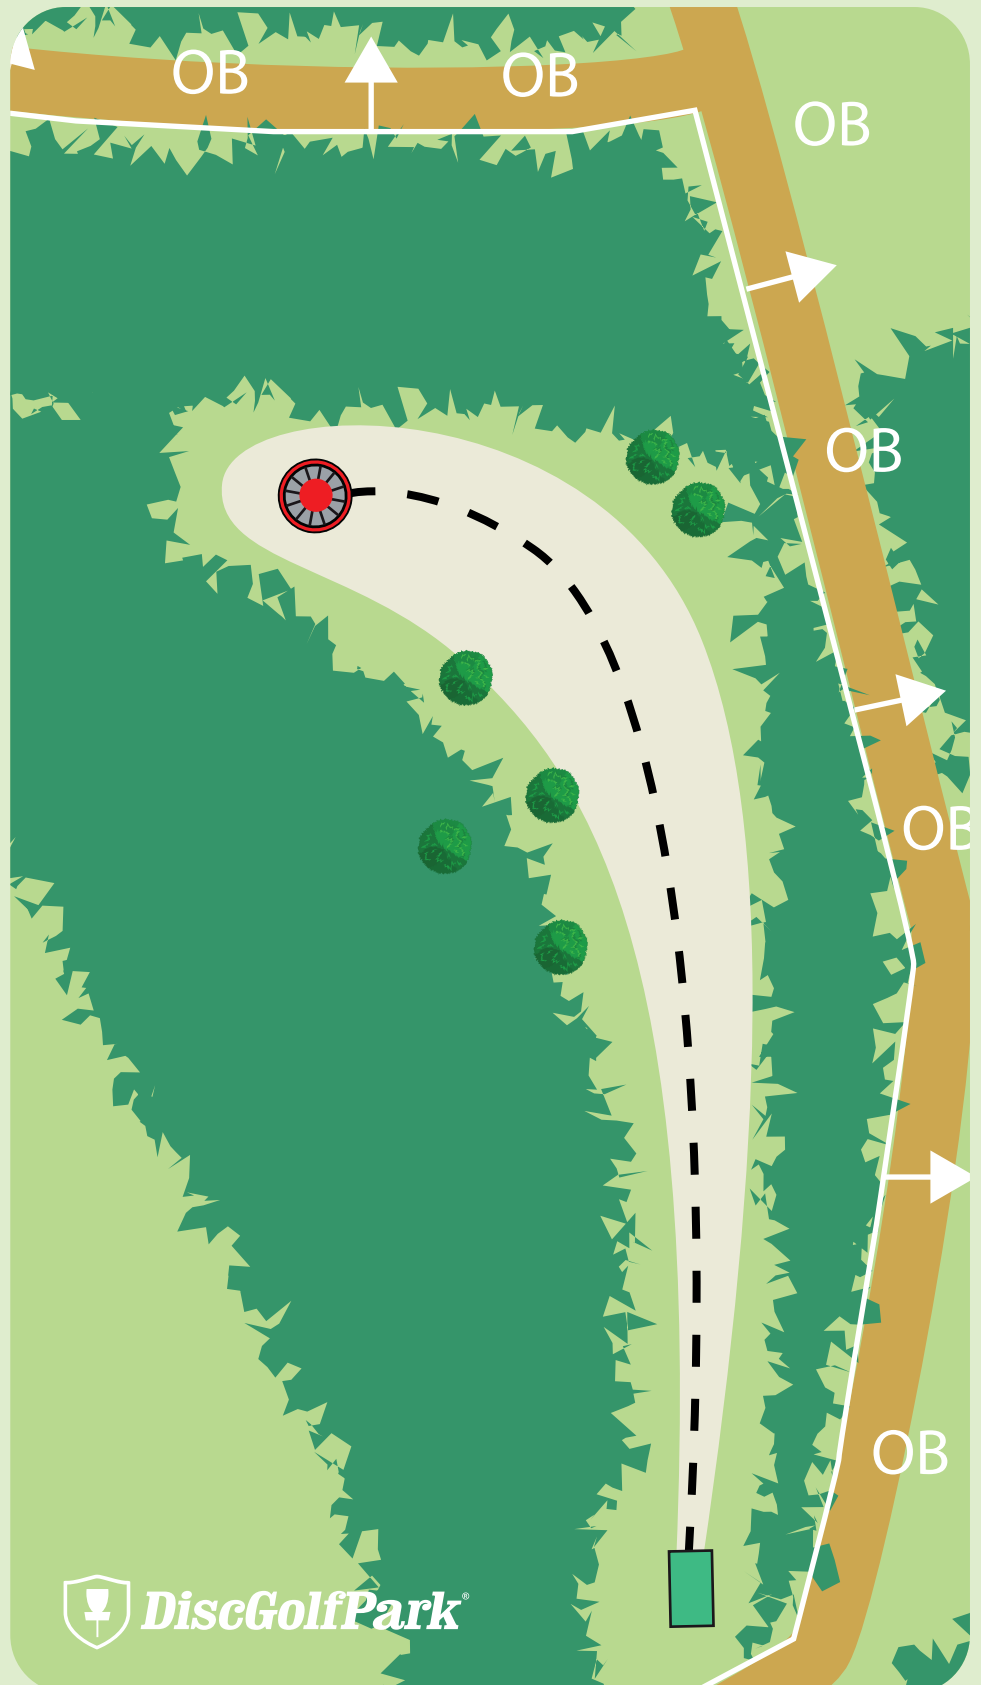

Mandatory

Pakollinen kiertosuunta. Mikäli mandatory ohitetaan väärältä puolelta, jatketaan avauspaikalta yhden rangaistuksen kera.

 **DiscGolfPark**

Ravikangas Frisbeegolf

3

Par 3

110 m

Mandatory

Pakollinen kiertosuunta. Mikäli mandatory ohitetaan väärältä puolelta, jatketaan merkityltä DropZone-alueelta yhden rangaistuksen kera.

Ravikangas Frisbeegolf

Par 3

105 m

Älä heitä ennen kuin
väylä on vapaa.

DiscGolfPark®

Ravikangas Frisbeegolf

#5

Par 3

100 m

Mandatory

Pakollinen kiertosuunta. Mikäli mandatory ohitetaan väärältä puolelta, jatketaan merkityltä DropZone-alueelta yhden rangauksen kera.

Ravikangas Frisbeegolf

Mandatory

Pakollinen kiertosuunta. Mikäli mandatory ohitetaan väärältä puolelta, jatketaan merkityltä DropZone-alueelta yhden rangastuksen kera.

Ravikangas Frisbeegolf

8

Par 3

125 m

Älä heitä ennen kuin
väylä on vapaa.