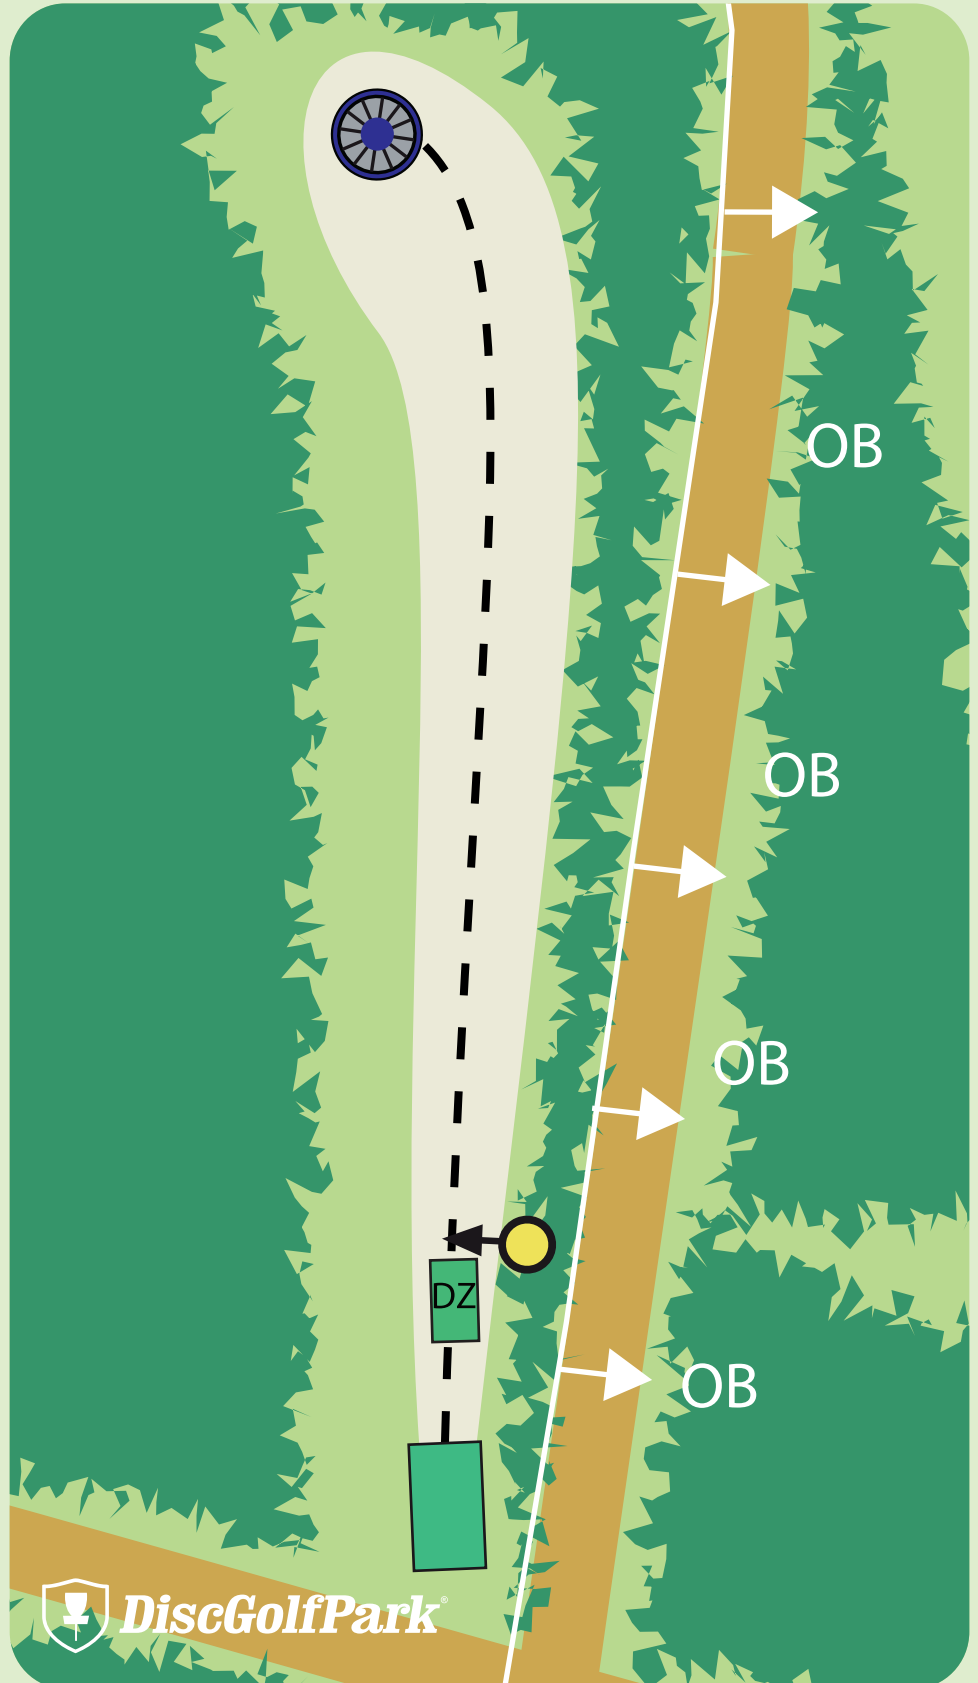

Mandatory

Pakollinen kiertosuunta. Mikäli mandatory ohitetaan väärältä puolelta, jatketaan merkityltä DropZone-alueelta yhden rangastuksen kera.

Ravikangas Frisbeegolf

8

Par 3

125 m

Älä heitä ennen kuin
väylä on vapaa.

95 m

Mandatory

Pakollinen kiertosuunta. Mikäli mandatory ohitetaan väärältä puolelta, jatketaan merkityltä DropZone-alueelta yhden rangauksen kera.

Ravikangas Frisbeegolf

#12

Par 3

78 m

Älä heitä ennen kuin
väylä on vapaa.

 DiscGolfPark®

Ravikangas Frisbeegolf

#13

Par 3

105 m

Älä heitä ennen kuin
väylä on vapaa.

DiscGolfPark®

Ravikangas Frisbeegolf

#14

Par 3

112 m

Pakollinen kiertosuunta. Mikäli mandatory ohitetaan väärältä puolelta, jatketaan merkityltä DropZone-alueelta yhden rangauksen kera.

Ravikangas Frisbeegolf

15

Par 3

73 m