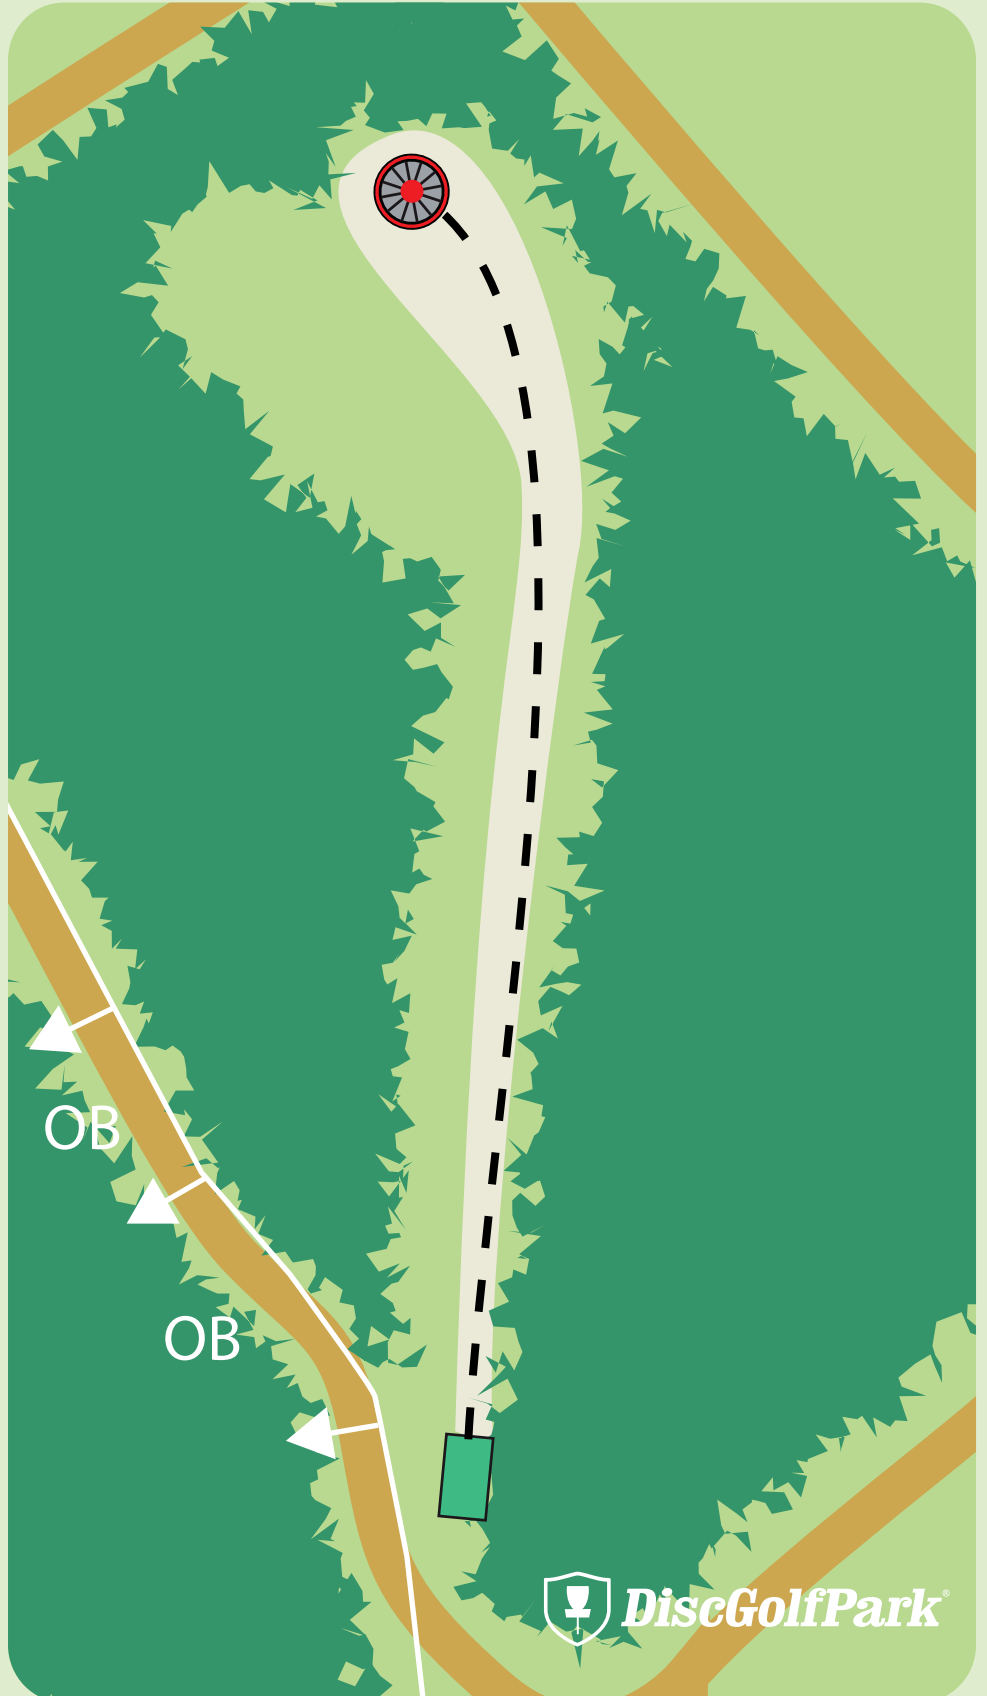

Ravikangas Frisbeegolf

#6

Par 4

205 m

Älä heitä ennen kuin
väylä on vapaa.

DiscGolfPark®