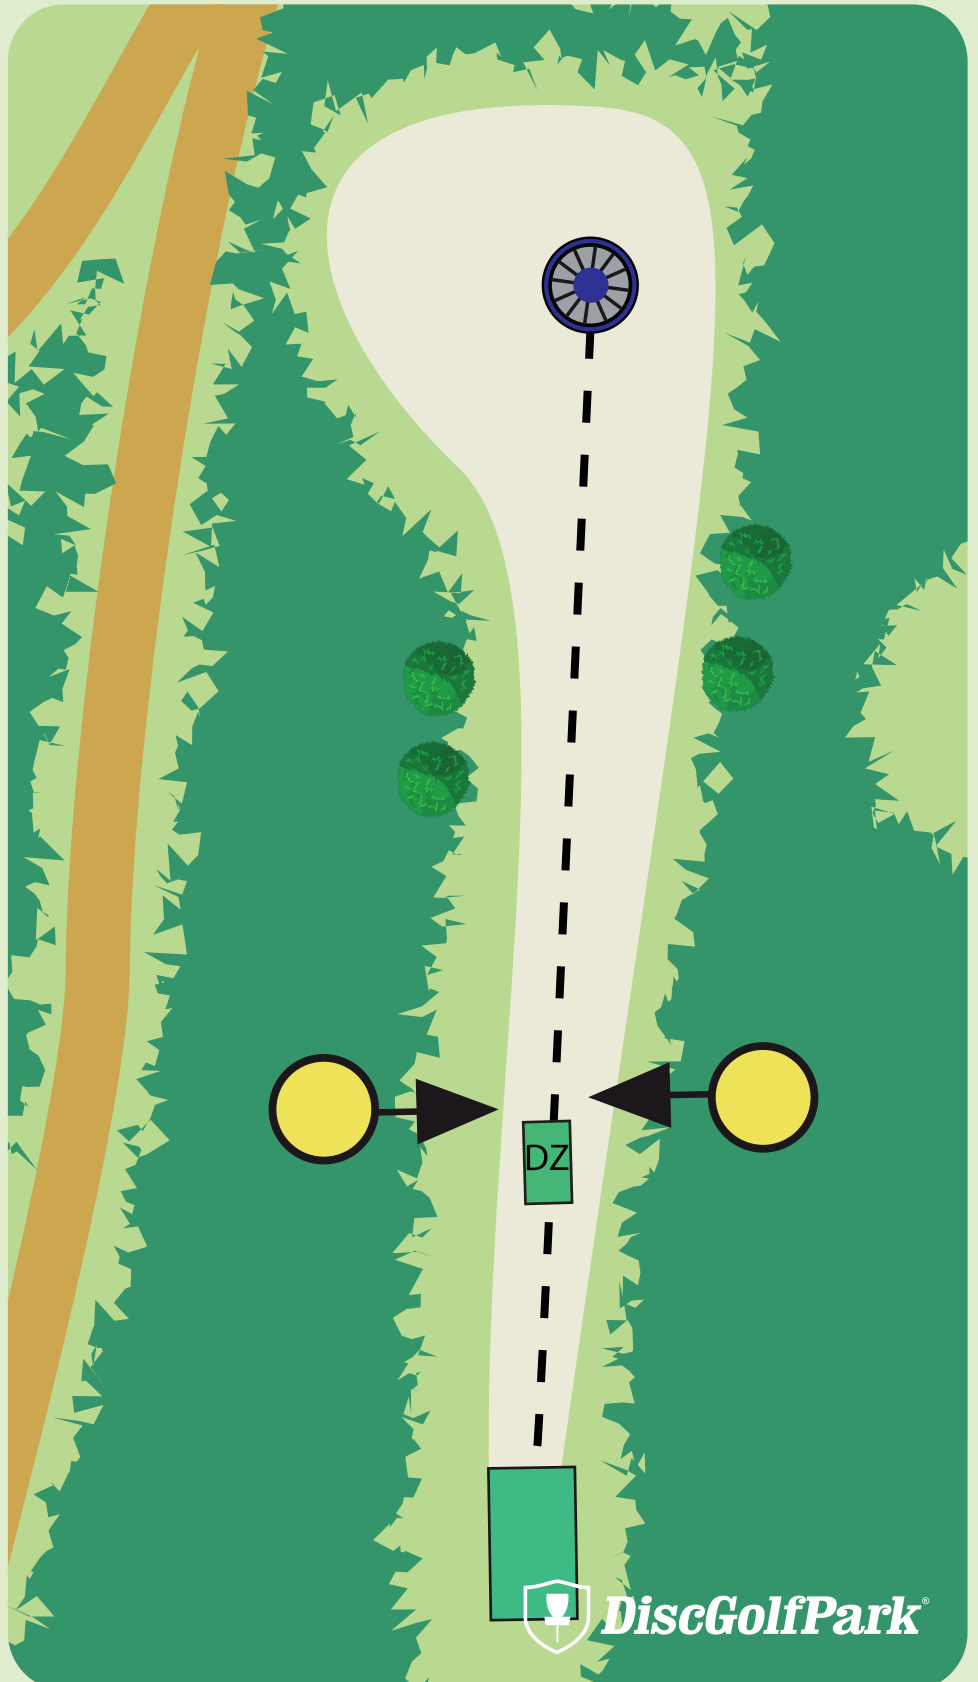

Mandatory

Pakollinen kiertosuunta. Mikäli mandatory ohitetaan väärältä puolelta, jatketaan merkityltä DropZone-alueelta yhden rangastuksen kera.

Ravikangas Frisbeegolf

8

Par 3

125 m

Älä heitä ennen kuin
väylä on vapaa.

#10

Par 4

159 m

Älä heitä ennen kuin
väylä on vapaa.

DiscGolfPark®

Ravikangas Frisbeegolf

11

Par 3

95 m

Mandatory

Pakollinen kiertosuunta. Mikäli mandatory ohitetaan väärältä puolelta, jatketaan merkityltä DropZone-alueelta yhden rangauksen kera.

Ravikangas Frisbeegolf

#12

Par 3

78 m

Älä heitä ennen kuin
väylä on vapaa.