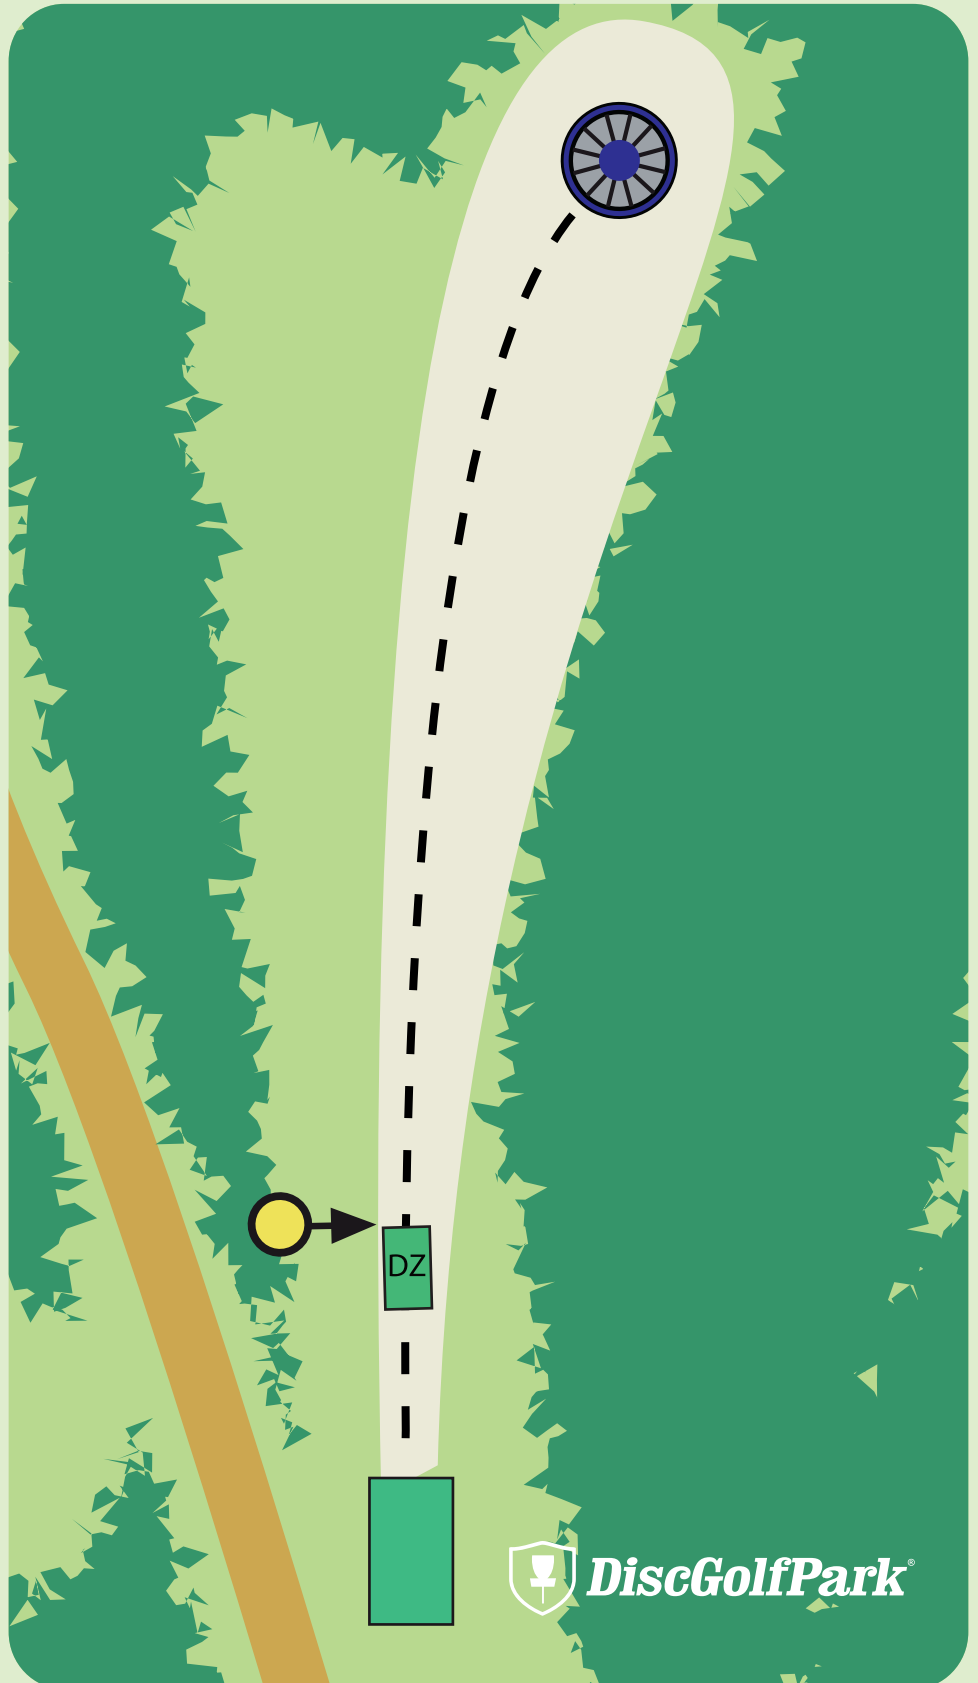

Pakollinen kiertosuunta. Mikäli mandatory ohitetaan väärältä puolelta, jatketaan merkityltä DropZone-alueelta yhden rangaistuksen kera.

Ravikangas Frisbeegolf

Par 3

105 m

Älä heitä ennen kuin
väylä on vapaa.

DiscGolfPark®

Ravikangas Frisbeegolf

#5

Par 3

100 m

Mandatory

Pakollinen kiertosuunta. Mikäli mandatory ohitetaan väärältä puolelta, jatketaan merkityltä DropZone-alueelta yhden rangauksen kera.

Ravikangas Frisbeegolf

#6

Par 4

205 m

Älä heitä ennen kuin
väylä on vapaa.

DiscGolfPark®

Ravikangas Frisbeegolf

Par 3

95 m

Mandatory

Pakollinen kiertosuunta. Mikäli mandatory ohitetaan väärältä puolelta, jatketaan merkityltä DropZone-alueelta yhden rangastuksen kera.

Ravikangas Frisbeegolf

8

Par 3

125 m

Älä heitä ennen kuin
väylä on vapaa.