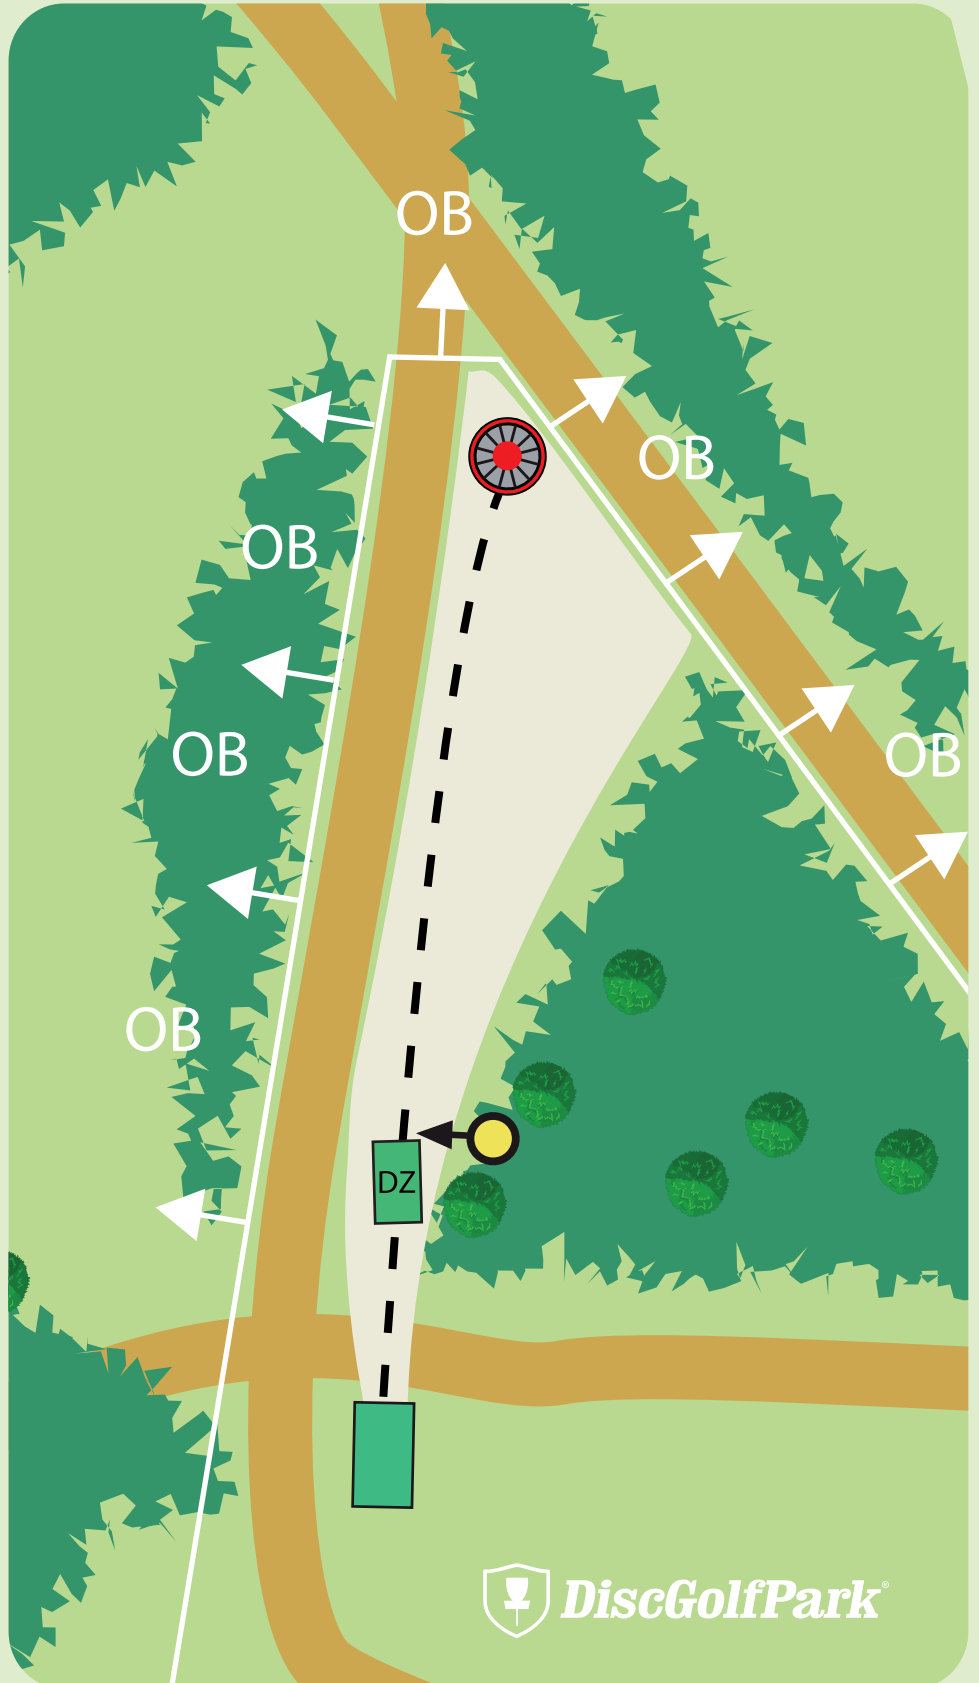

Mandatory

Pakollinen kiertosuunta. Mikäli mandatory ohitetaan väärältä puolelta, jatketaan avauspaikalta yhden rangaistuksen kera.

 **DiscGolfPark**

Ravikangas Frisbeegolf

3

Par 3

110 m

Mandatory

Pakollinen kiertosuunta. Mikäli mandatory ohitetaan väärältä puolelta, jatketaan merkityltä DropZone-alueelta yhden rangaistuksen kera.

Ravikangas Frisbeegolf

Par 3

105 m

Älä heitä ennen kuin
väylä on vapaa.

DiscGolfPark®

Ravikangas Frisbeegolf

#5

Par 3

100 m

Mandatory

Pakollinen kiertosuunta. Mikäli mandatory ohitetaan väärältä puolelta, jatketaan merkityltä DropZone-alueelta yhden rangauksen kera.

Ravikangas Frisbeegolf

Mandatory

Pakollinen kiertosuunta. Mikäli mandatory ohitetaan väärältä puolelta, jatketaan merkityltä DropZone-alueelta yhden rangastuksen kera.

Ravikangas Frisbeegolf

8

Par 3

125 m

Älä heitä ennen kuin
väylä on vapaa.