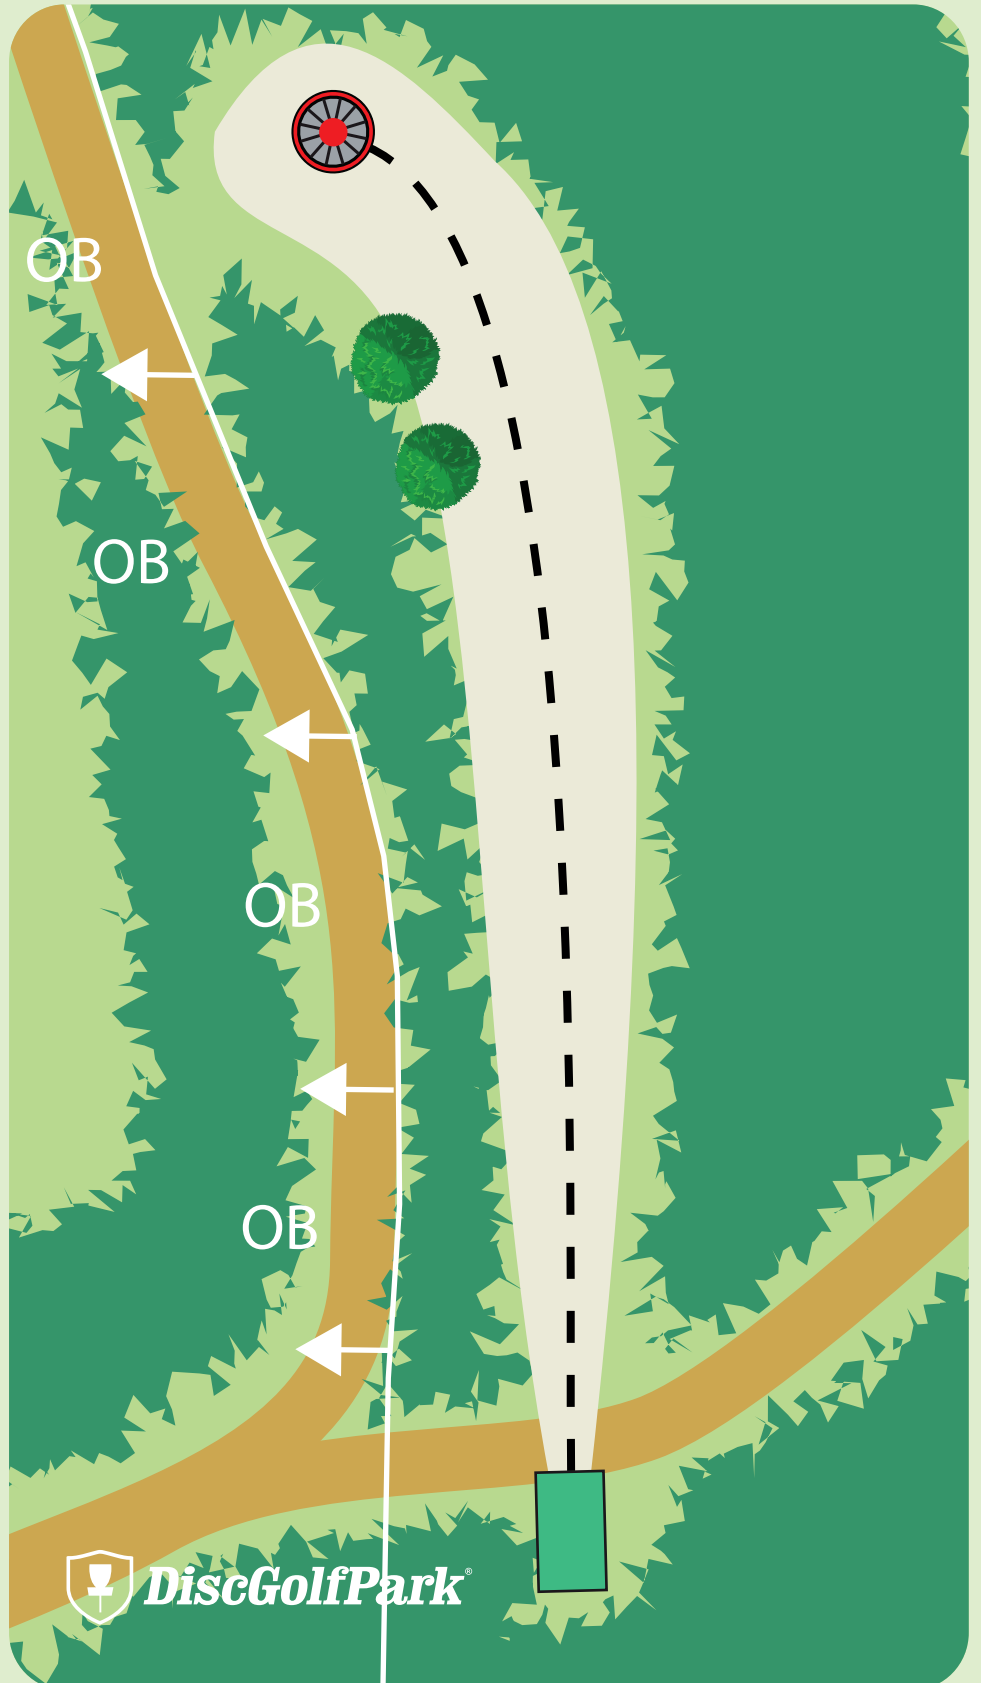

Mandatory

Pakollinen kiertosuunta. Mikäli mandatory ohitetaan väärältä puolelta, jatketaan avauspaikalta yhden rangaistuksen kera.

 **DiscGolfPark**

Ravikangas Frisbeegolf

3

Par 3

110 m

Mandatory

Pakollinen kiertosuunta. Mikäli mandatory ohitetaan väärältä puolelta, jatketaan merkityltä DropZone-alueelta yhden rangaistuksen kera.

Ravikangas Frisbeegolf

Par 3

105 m

Älä heitä ennen kuin
väylä on vapaa.

DiscGolfPark®

Ravikangas Frisbeegolf

#5

Par 3

100 m

Mandatory

Pakollinen kiertosuunta. Mikäli mandatory ohitetaan väärältä puolelta, jatketaan merkityltä DropZone-alueelta yhden rangauksen kera.

Ravikangas Frisbeegolf

Mandatory

Pakollinen kiertosuunta. Mikäli mandatory ohitetaan väärältä puolelta, jatketaan merkityltä DropZone-alueelta yhden rangastuksen kera.

Ravikangas Frisbeegolf

8

Par 3

125 m

Älä heitä ennen kuin
väylä on vapaa.