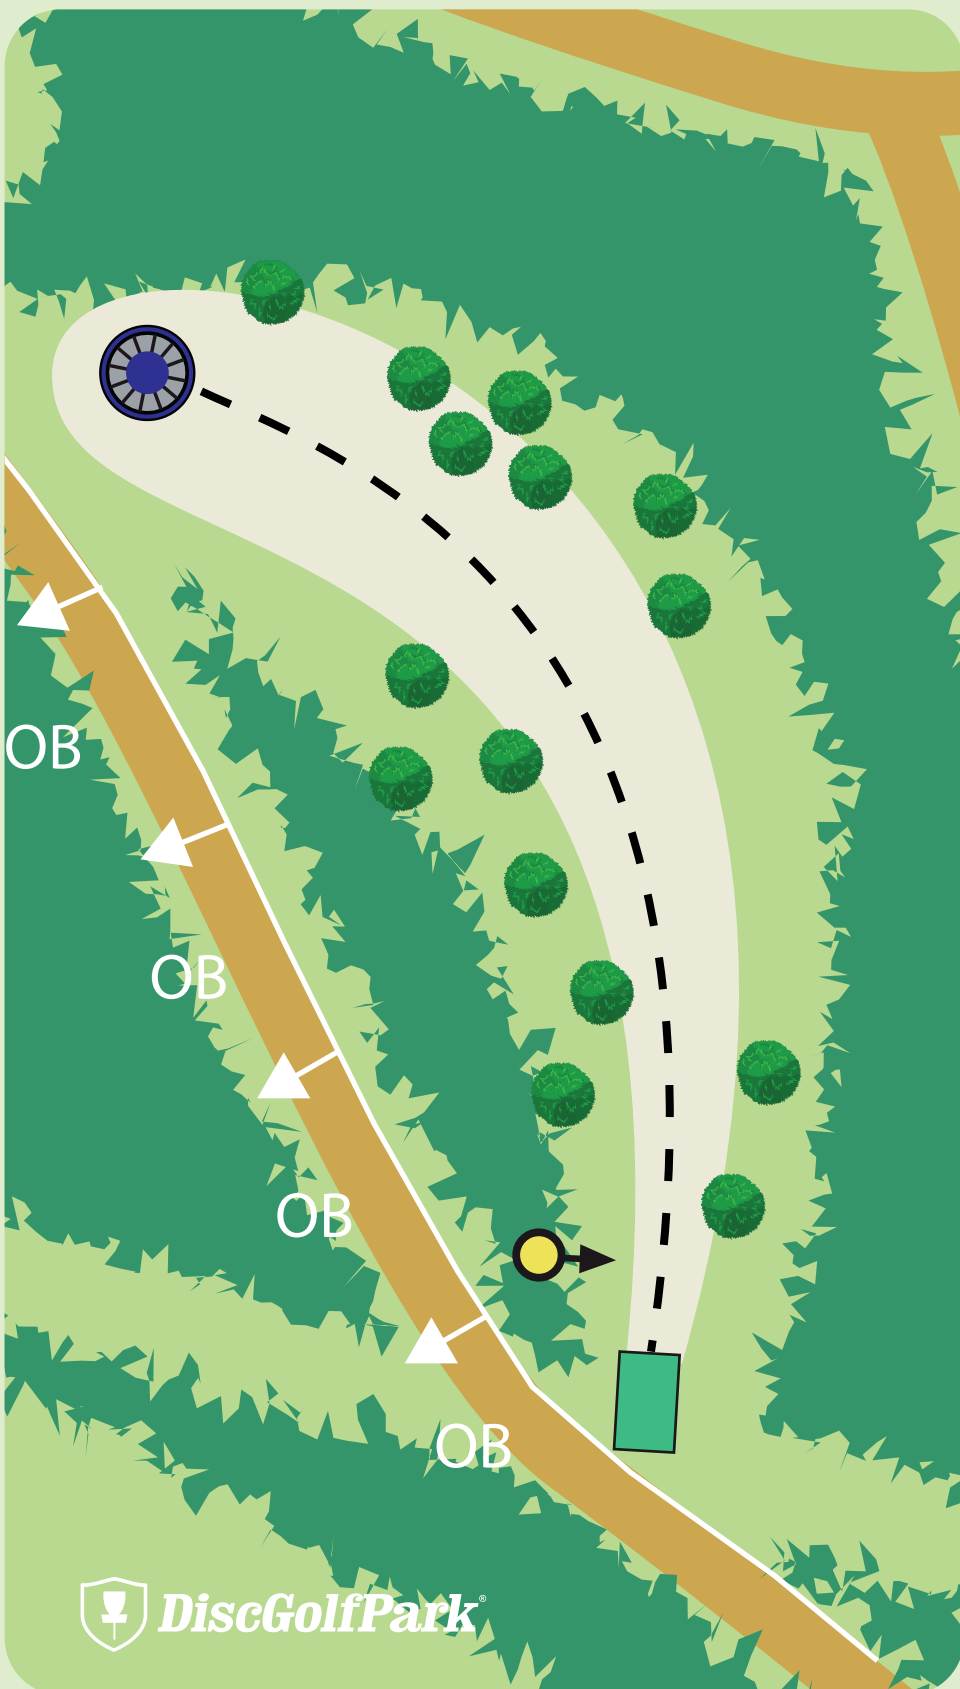

Pakollinen kiertosuunta. Mikäli mandatory ohitetaan väärältä puolelta, jatketaan merkityltä DropZone-alueelta yhden rangaistuksen kera.

Ravikangas Frisbeegolf

Par 3

105 m

Älä heitä ennen kuin
väylä on vapaa.

#14

Par 3

112 m

Pakollinen kiertosuunta. Mikäli mandatory ohitetaan väärältä puolelta, jatketaan merkityltä DropZone-alueelta yhden rangauksen kera.

Ravikangas Frisbeegolf

15

Par 3

73 m

Ravikangas Frisbeegolf

#16

Par 3

97 m

Mandatory

Pakollinen kiertosuunta. Mikäli mandatory ohitetaan väärältä puolelta, jatketaan avauspaikalta yhden rangaistuksen kera.

Ravikangas Frisbeegolf

Par 3

100 m

Mandatory

Pakollinen kiertosuunta. Mikäli mandatory ohitetaan väärältä puolelta, jatketaan merkityltä DropZone-alueelta yhden rangaistuksen kera.

Ravikangas Frisbeegolf

#18

Par 3

127 m

Mandatory