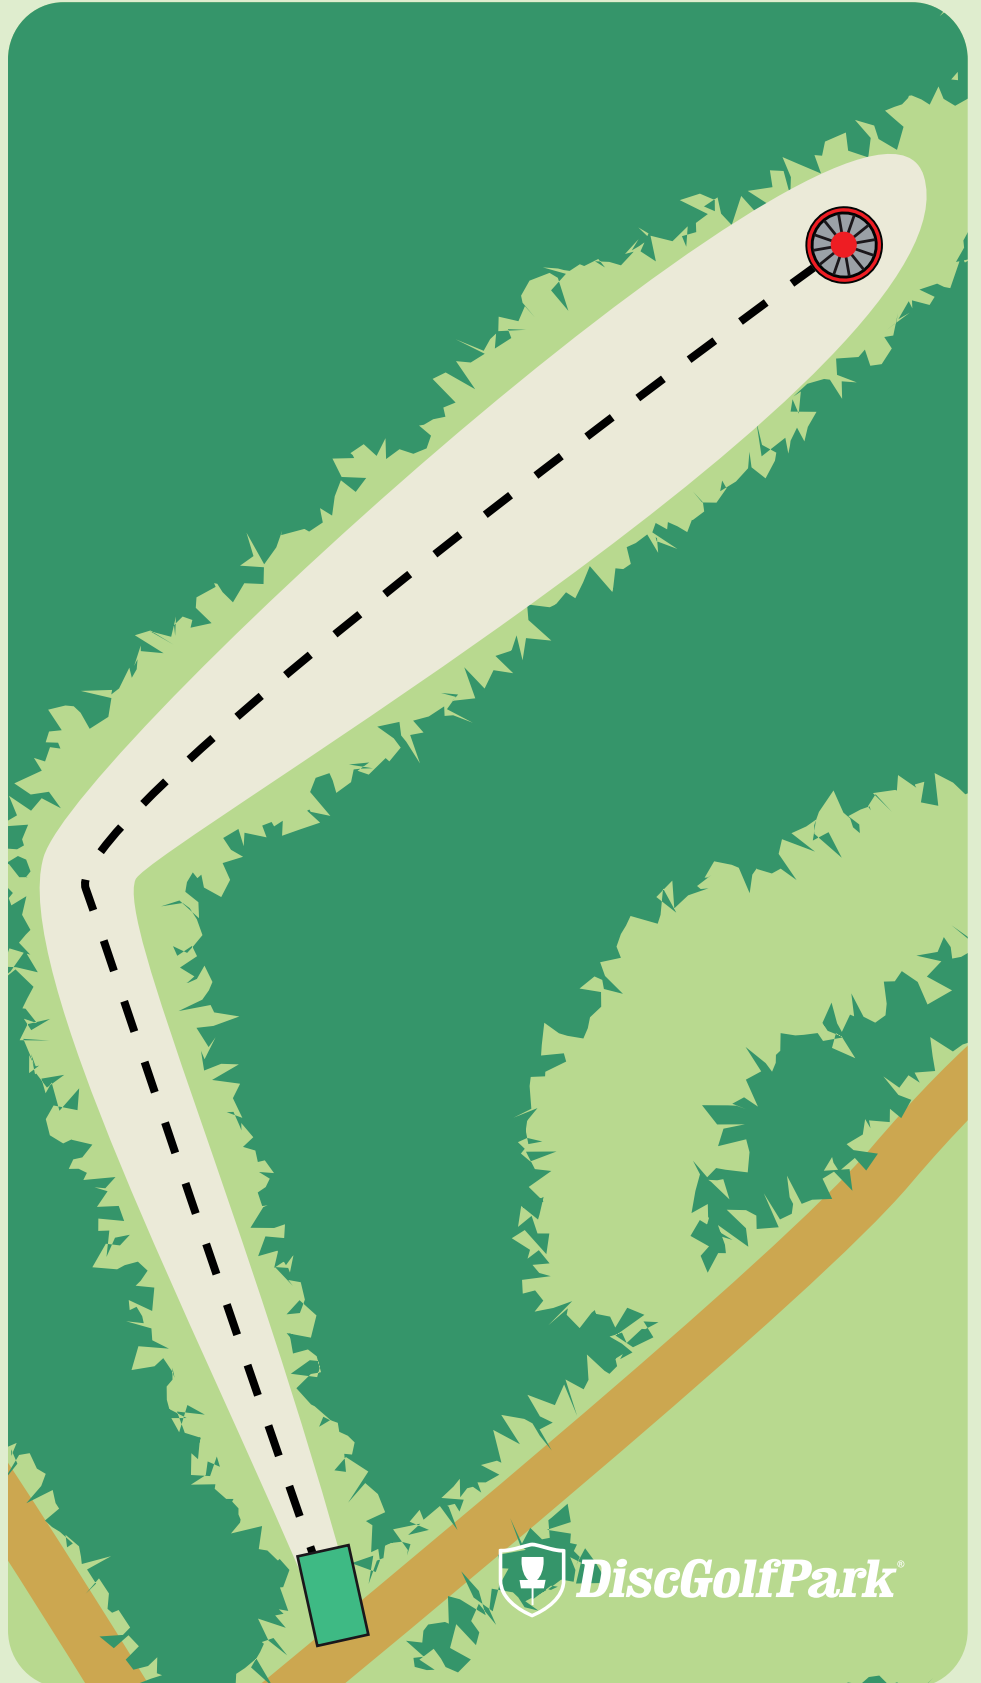

Ravikangas Frisbeegolf

9

Par 4

205 m

Älä heitä ennen kuin
väylä on vapaa.

DiscGolfPark®