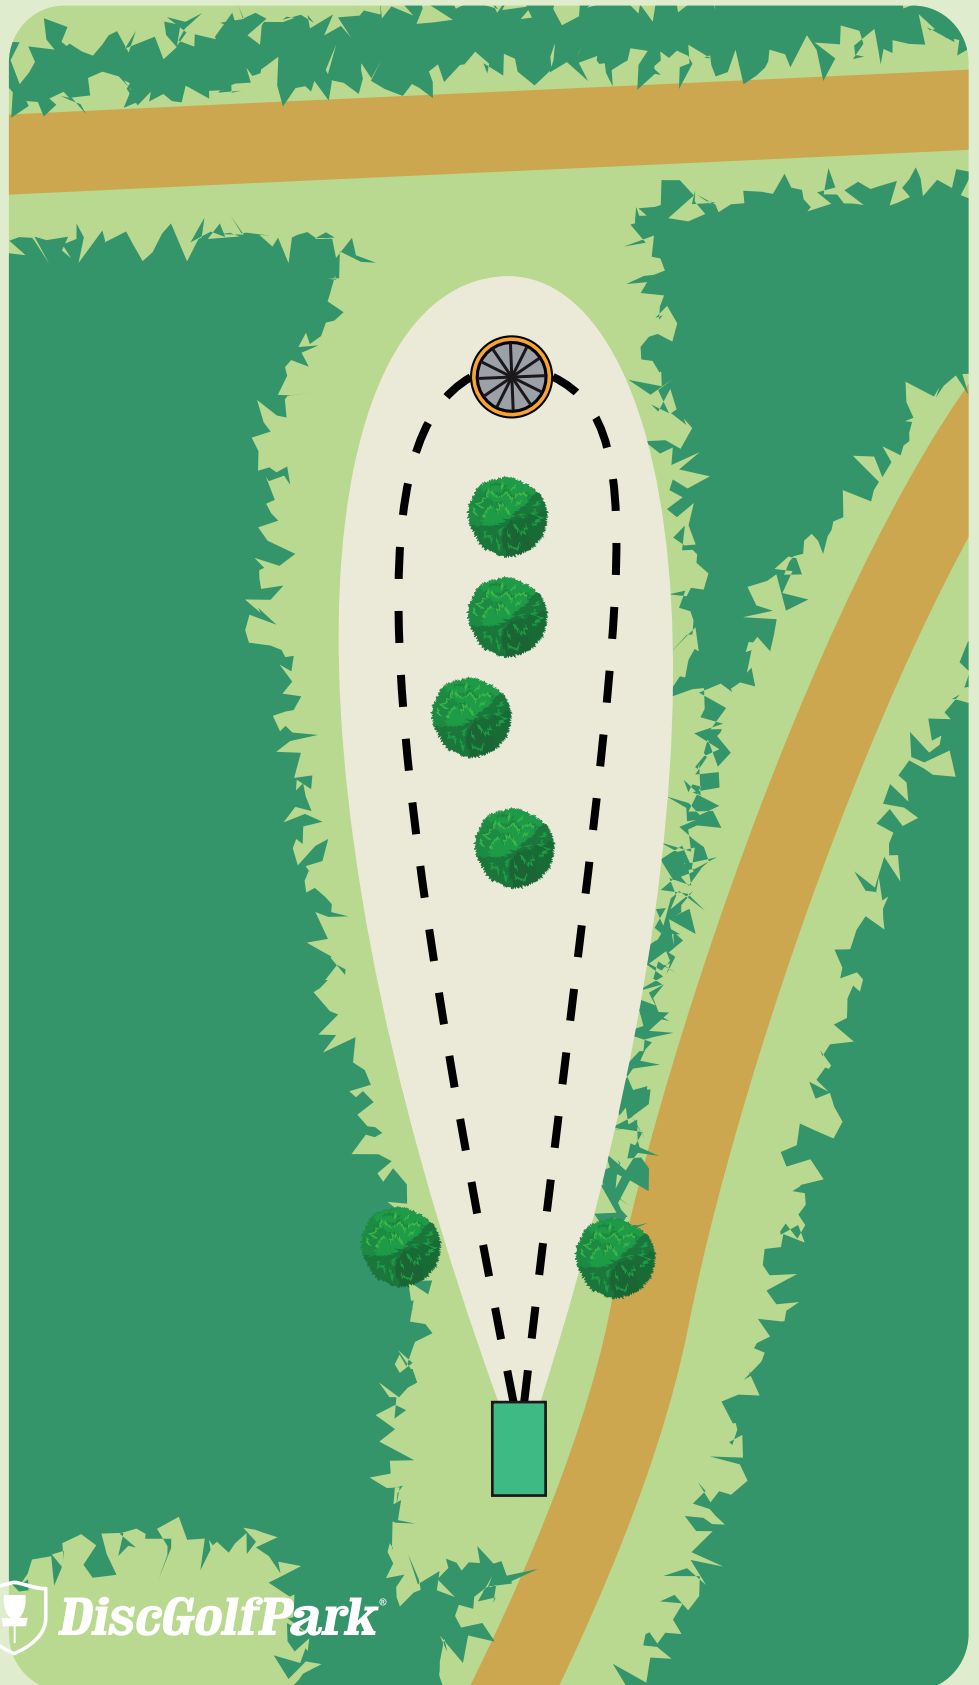

95 m

Mandatory

Pakollinen kiertosuunta. Mikäli mandatory ohitetaan väärältä puolelta, jatketaan merkityltä DropZone-alueelta yhden rangauksen kera.

Ravikangas Frisbeegolf

#12

Par 3

78 m

Älä heitä ennen kuin
väylä on vapaa.

 DiscGolfPark®

Ravikangas Frisbeegolf

#13

Par 3

105 m

Älä heitä ennen kuin
väylä on vapaa.

DiscGolfPark®

Ravikangas Frisbeegolf

#14

Par 3

112 m

Pakollinen kiertosuunta. Mikäli mandatory ohitetaan väärältä puolelta, jatketaan merkityltä DropZone-alueelta yhden rangauksen kera.

Ravikangas Frisbeegolf

15

Par 3

73 m