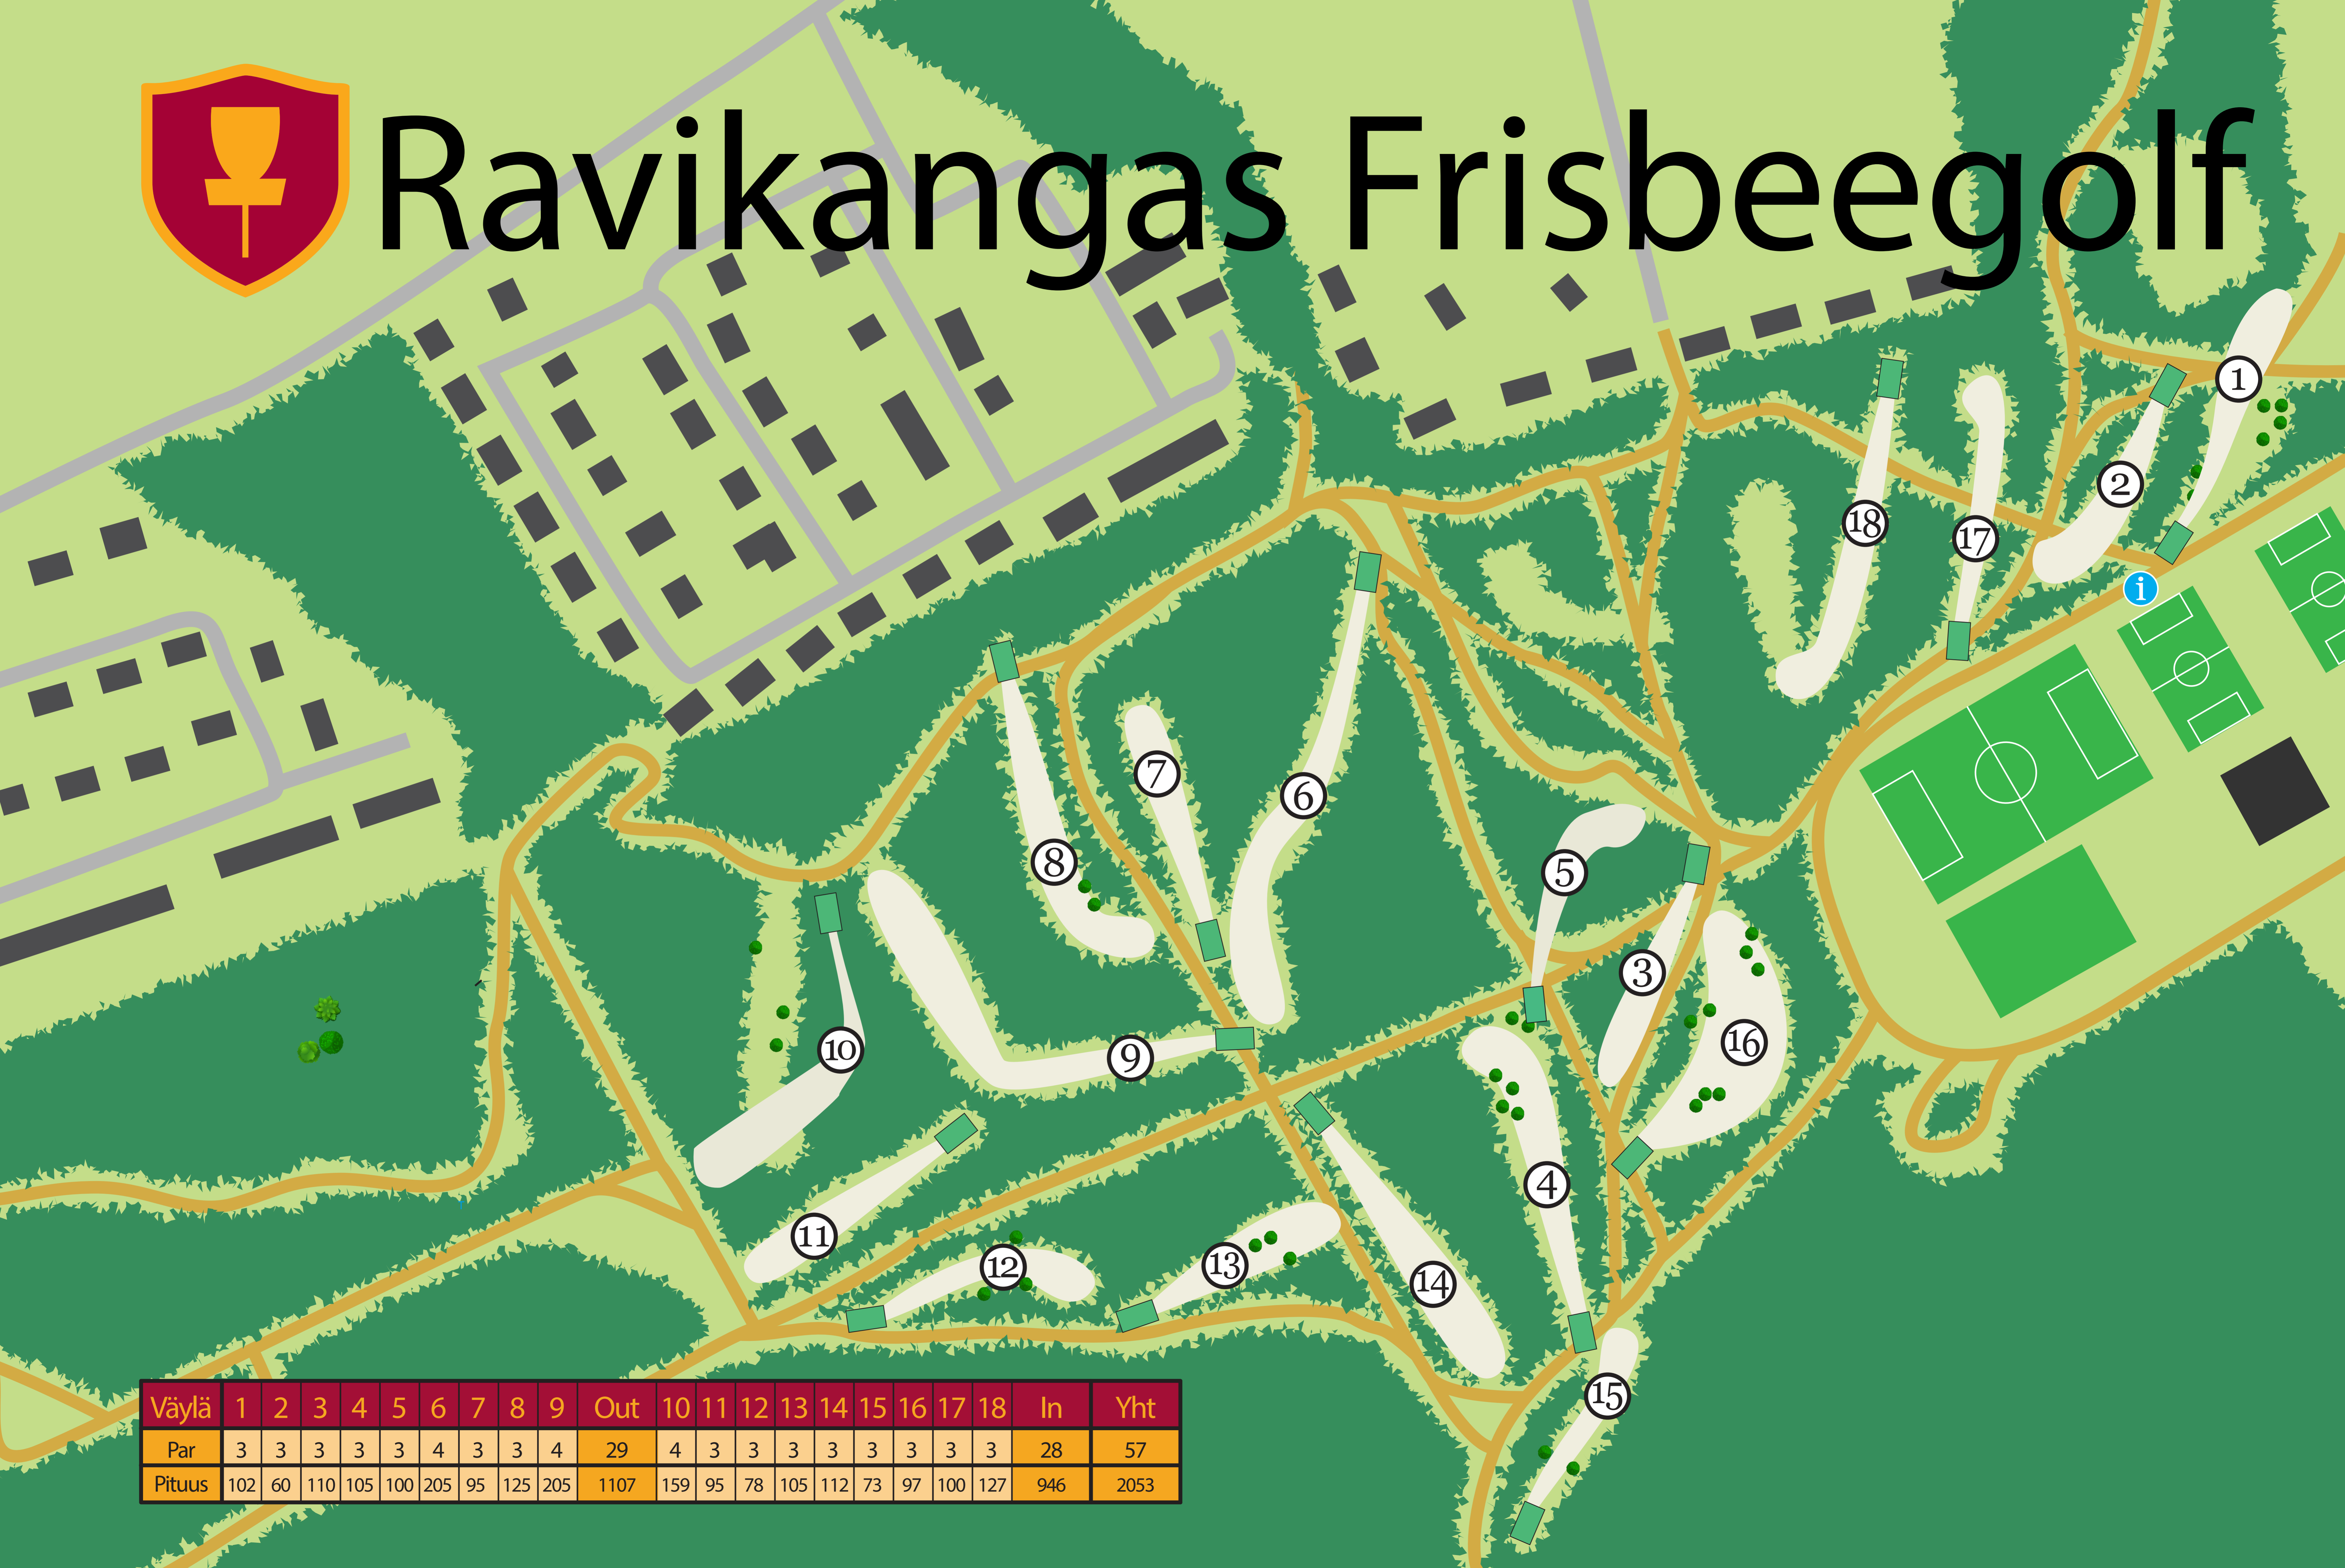

Ravikangas Frisbeegolf

Väylä	1	2	3	4	5	6	7	8	9	Out	10	11	12	13	14	15	16	17	18	In	Yht
Par	3	3	3	3	3	4	3	3	4	29	4	3	3	3	3	3	3	3	3	28	57
Pituus	102	60	110	105	100	205	95	125	205	1107	159	95	78	105	112	73	97	100	127	946	2053