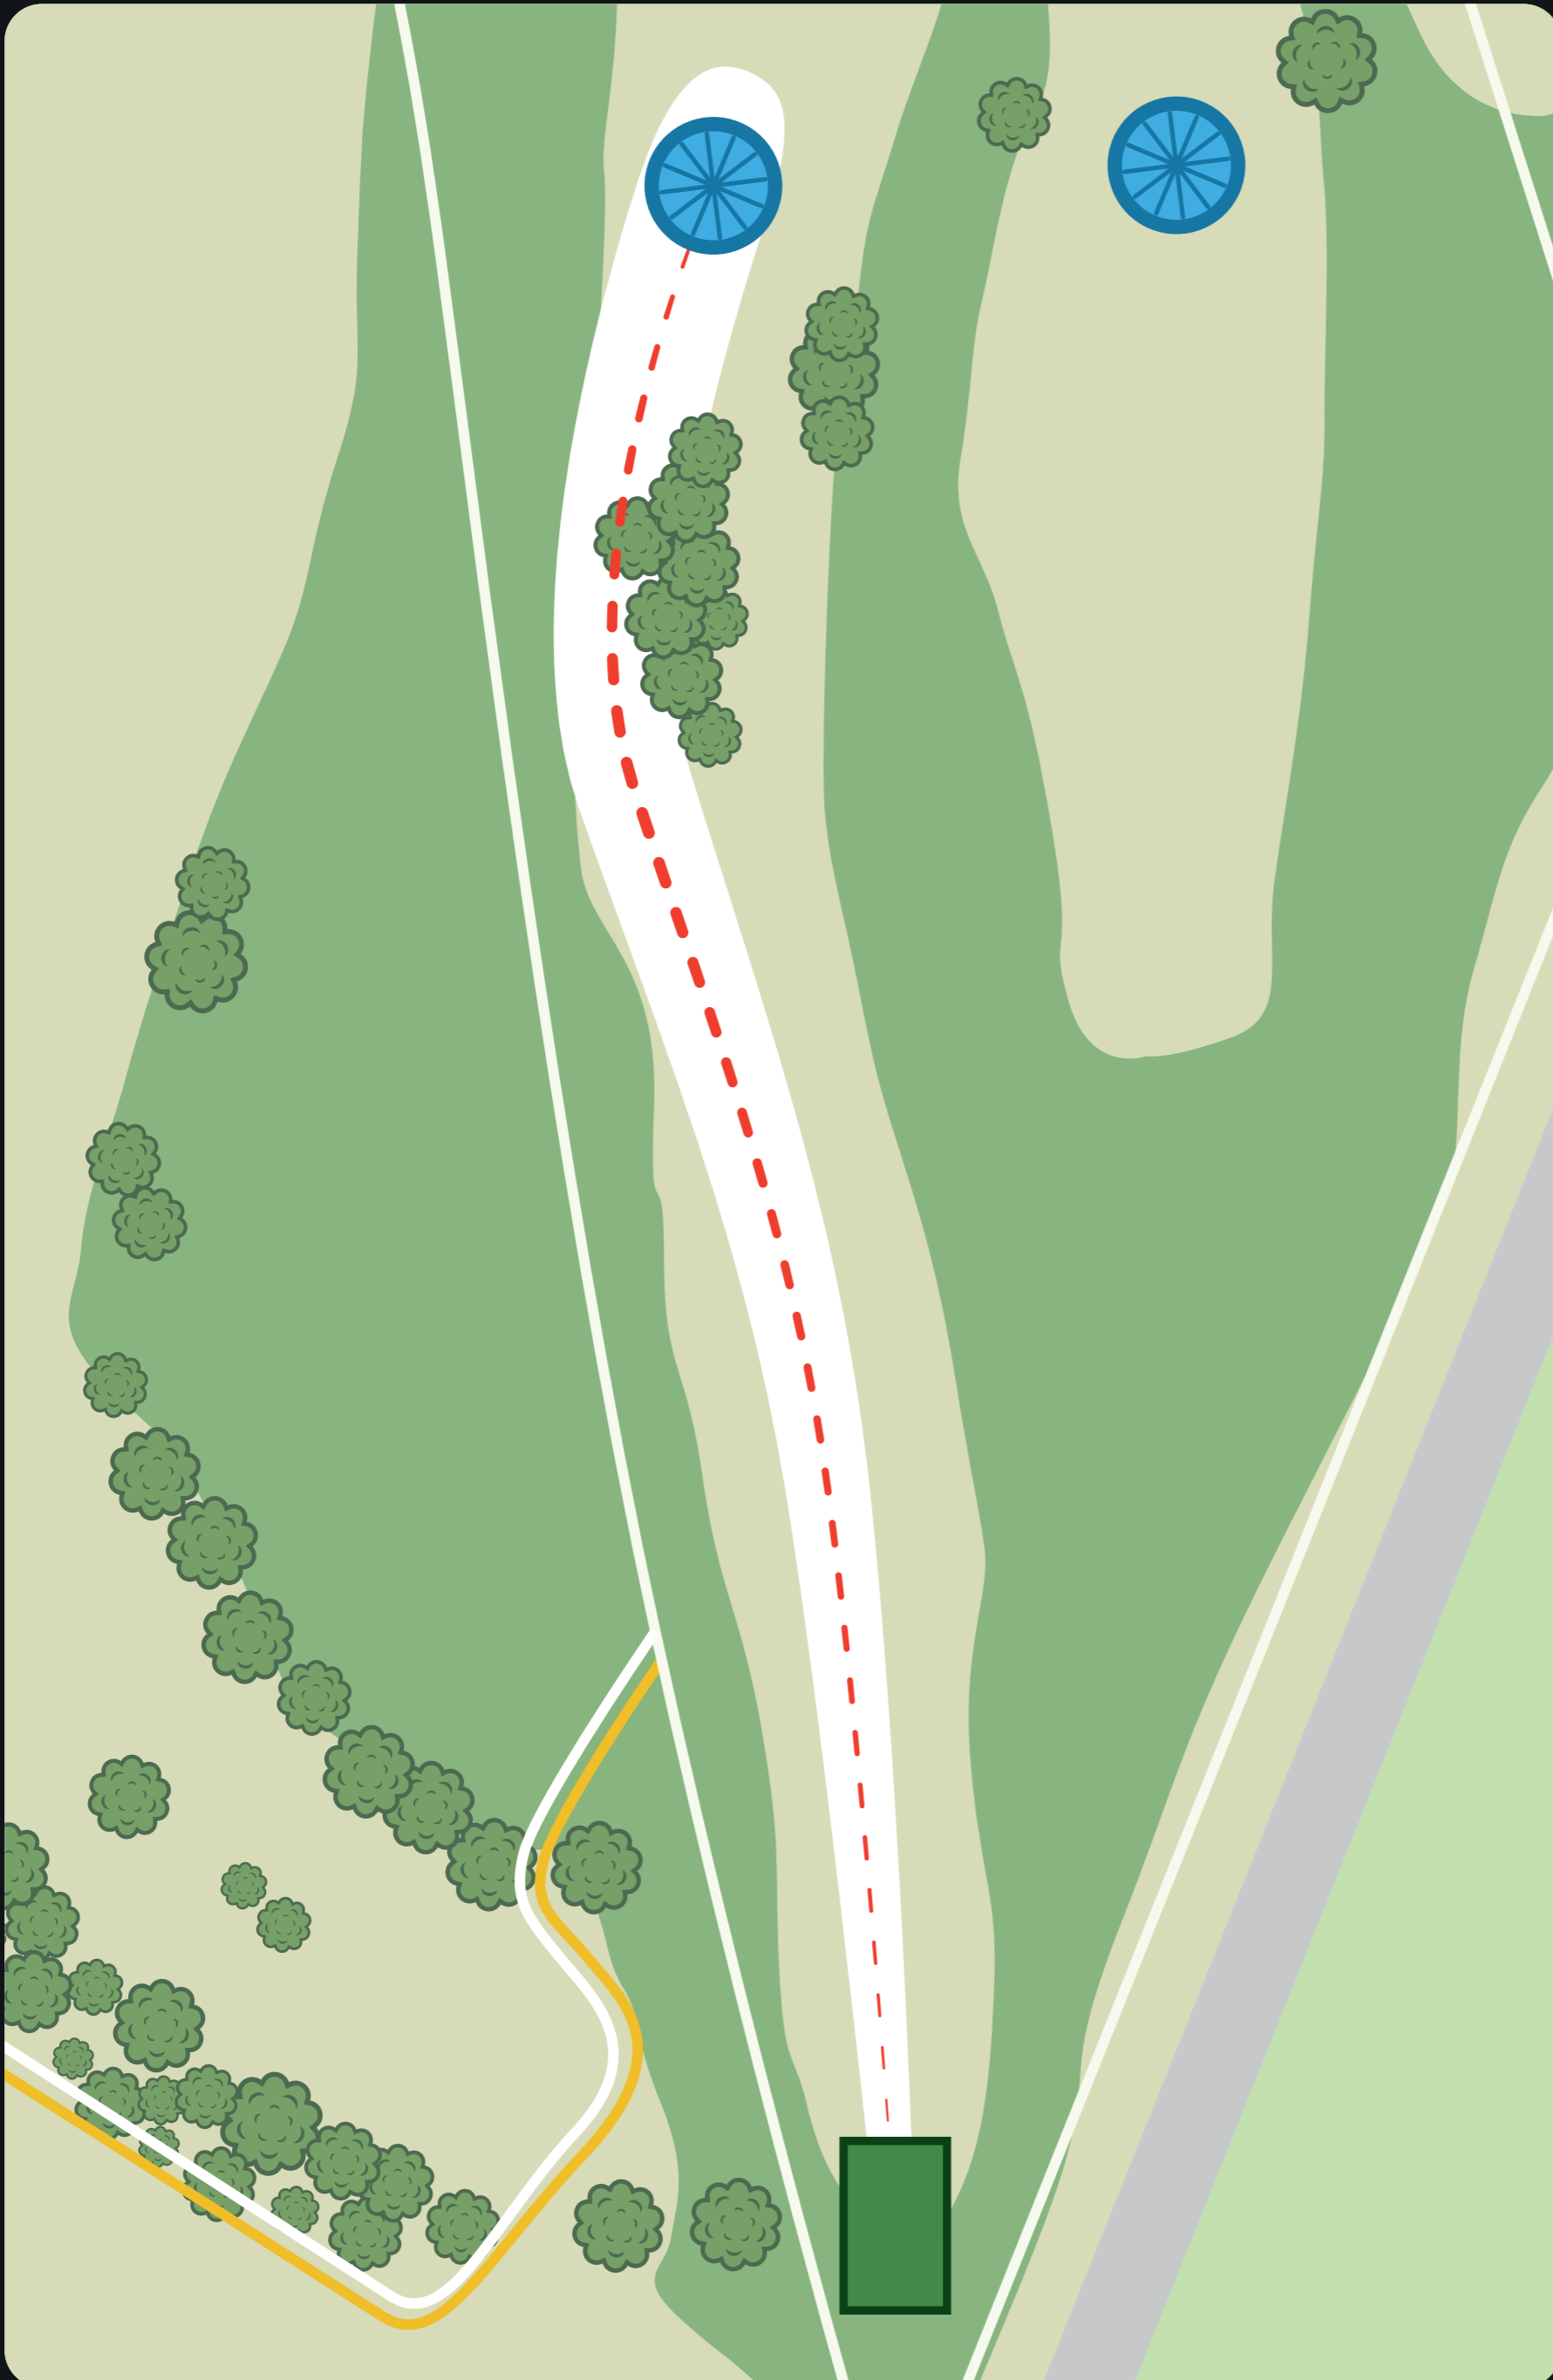

PRODIGY DISC PRO TOUR 2024

14

PAR 3

115m

VÄYLÄN SÄÄNNÖT

Väylää ympäröi OB-alue.
Pelataan normaalin OB-
säännön mukaan.

**PIKKARALA
FRISBEEGOLF**

bsc
disc golf team