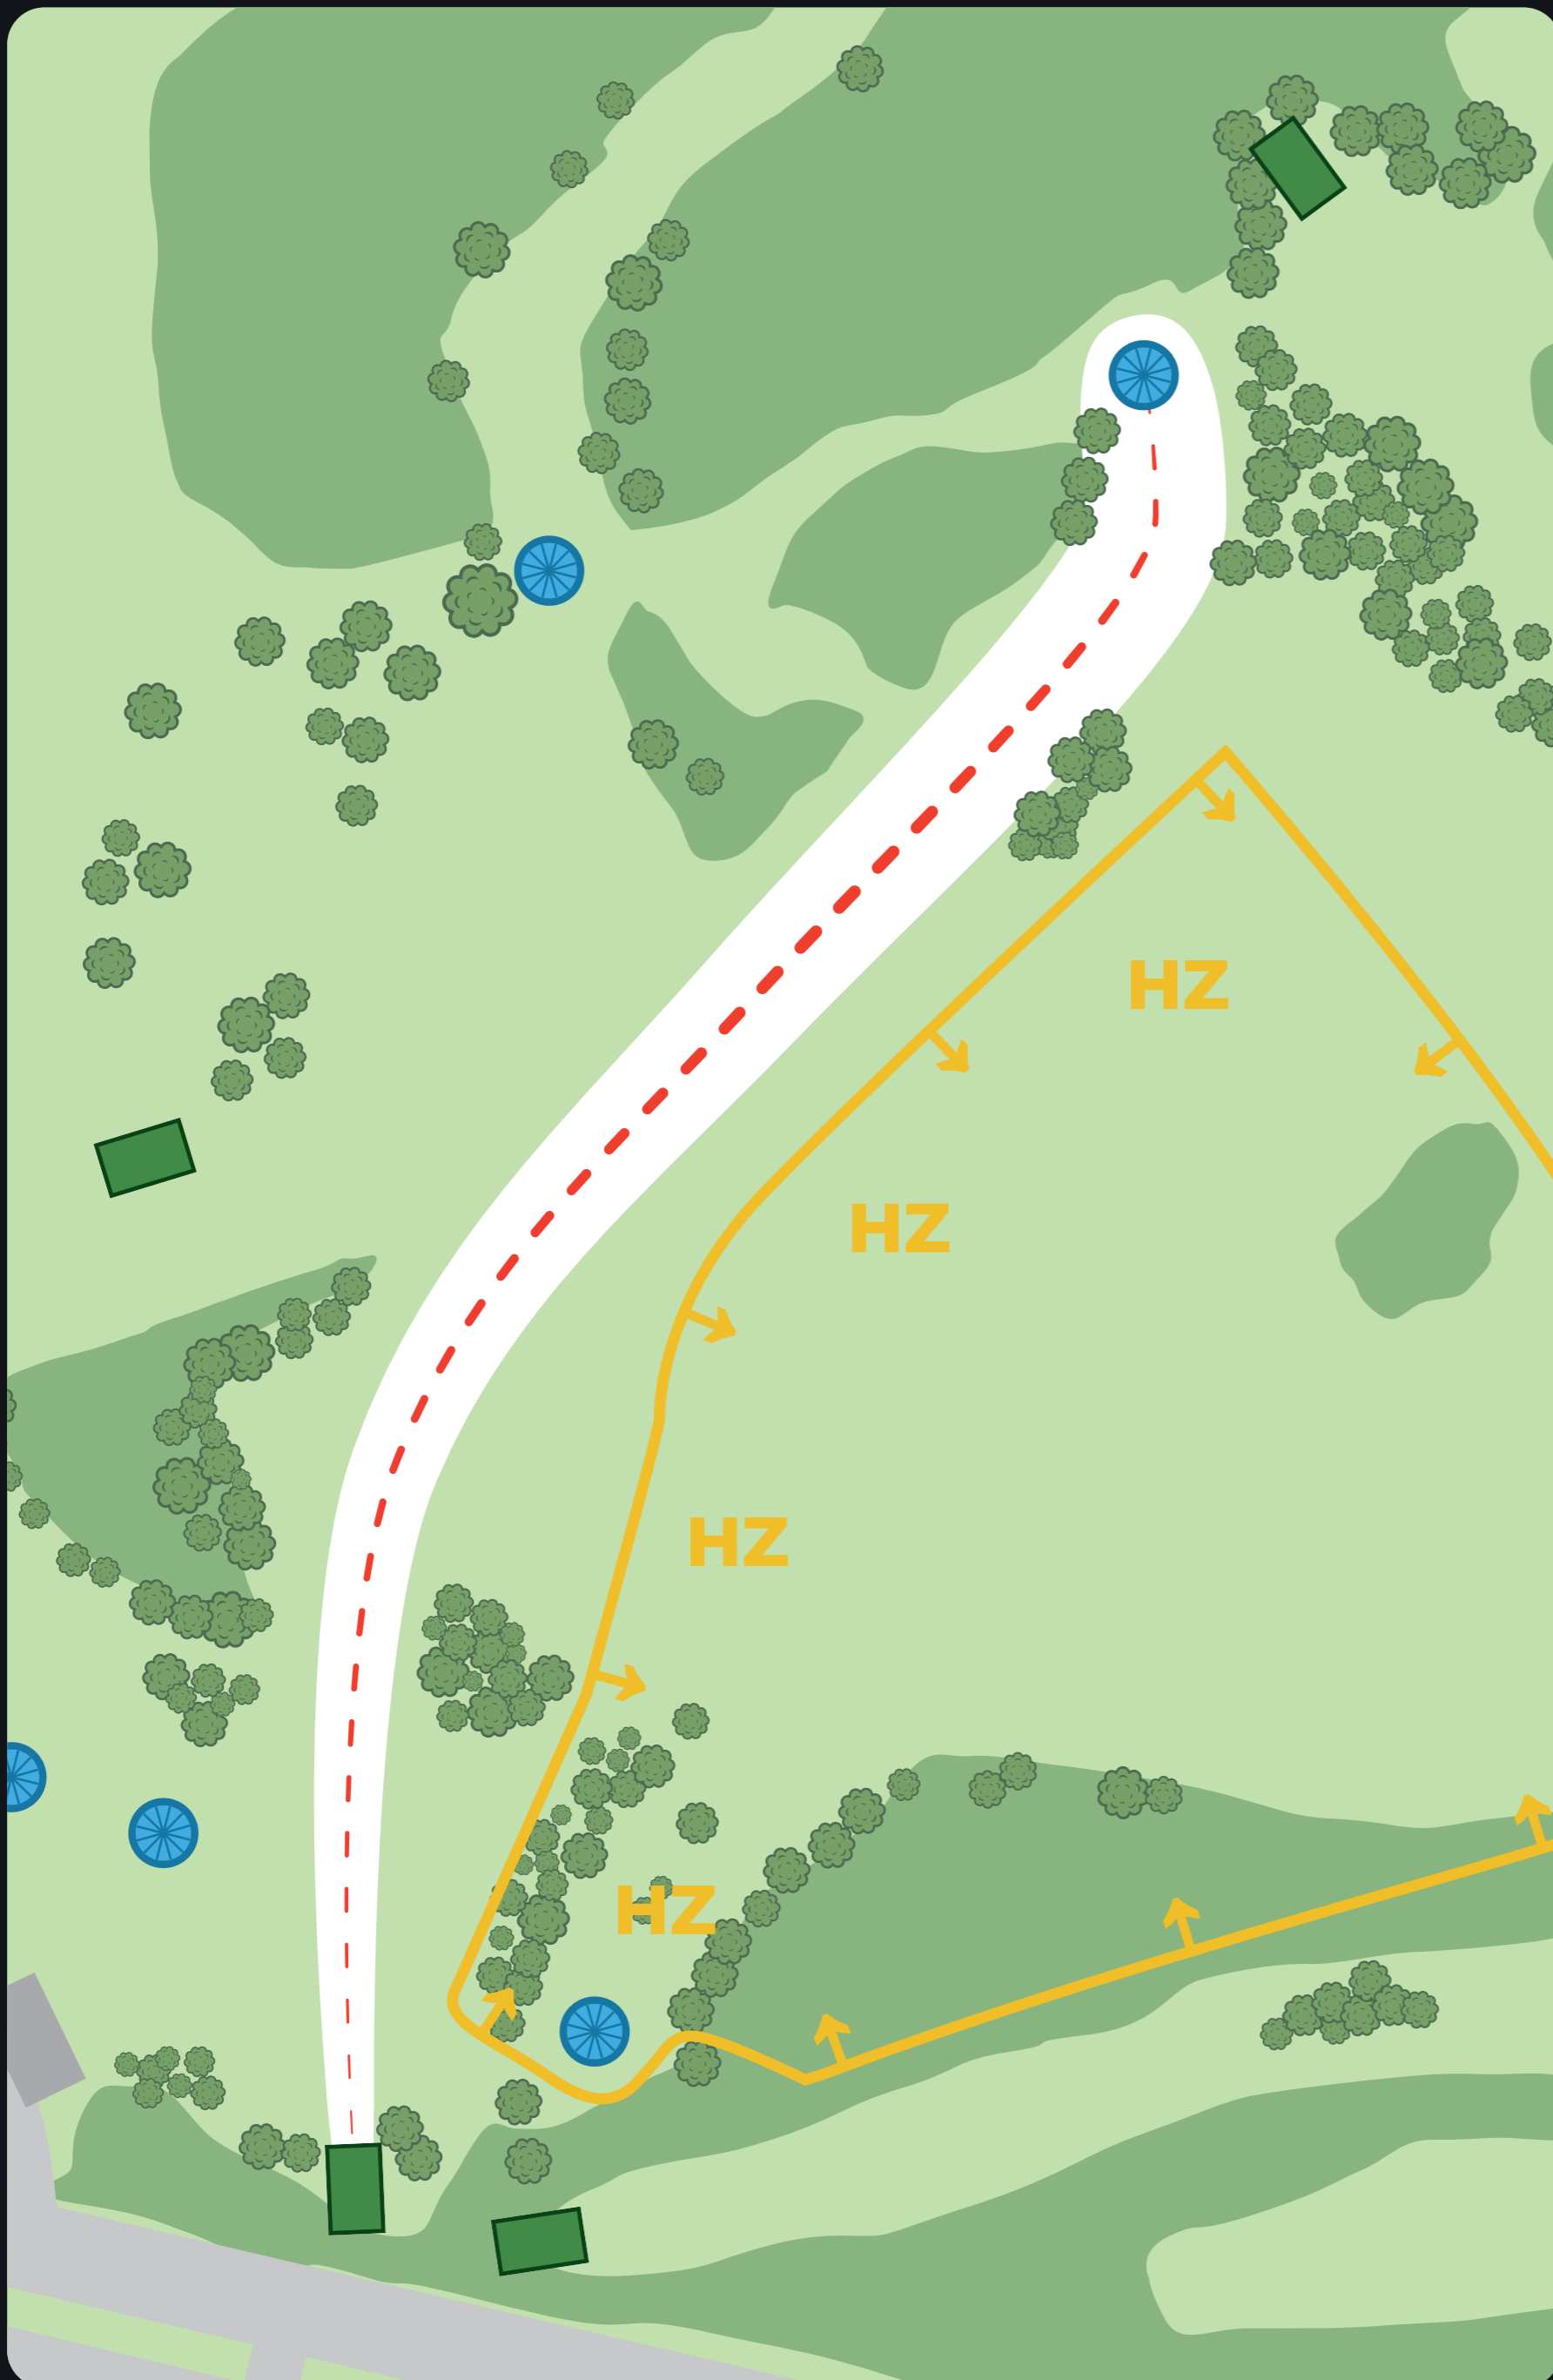

PRODIGY DISC PRO TOUR 2024

16

PAR 4

220m

VÄYLÄN SÄÄNNÖT

Hazard-alue väylän oikealla puolella. Pelataan normaalin hazard-säännön mukaan.

**PIKKARALA
FRISBEEGOLF**

bsc
disc golf team