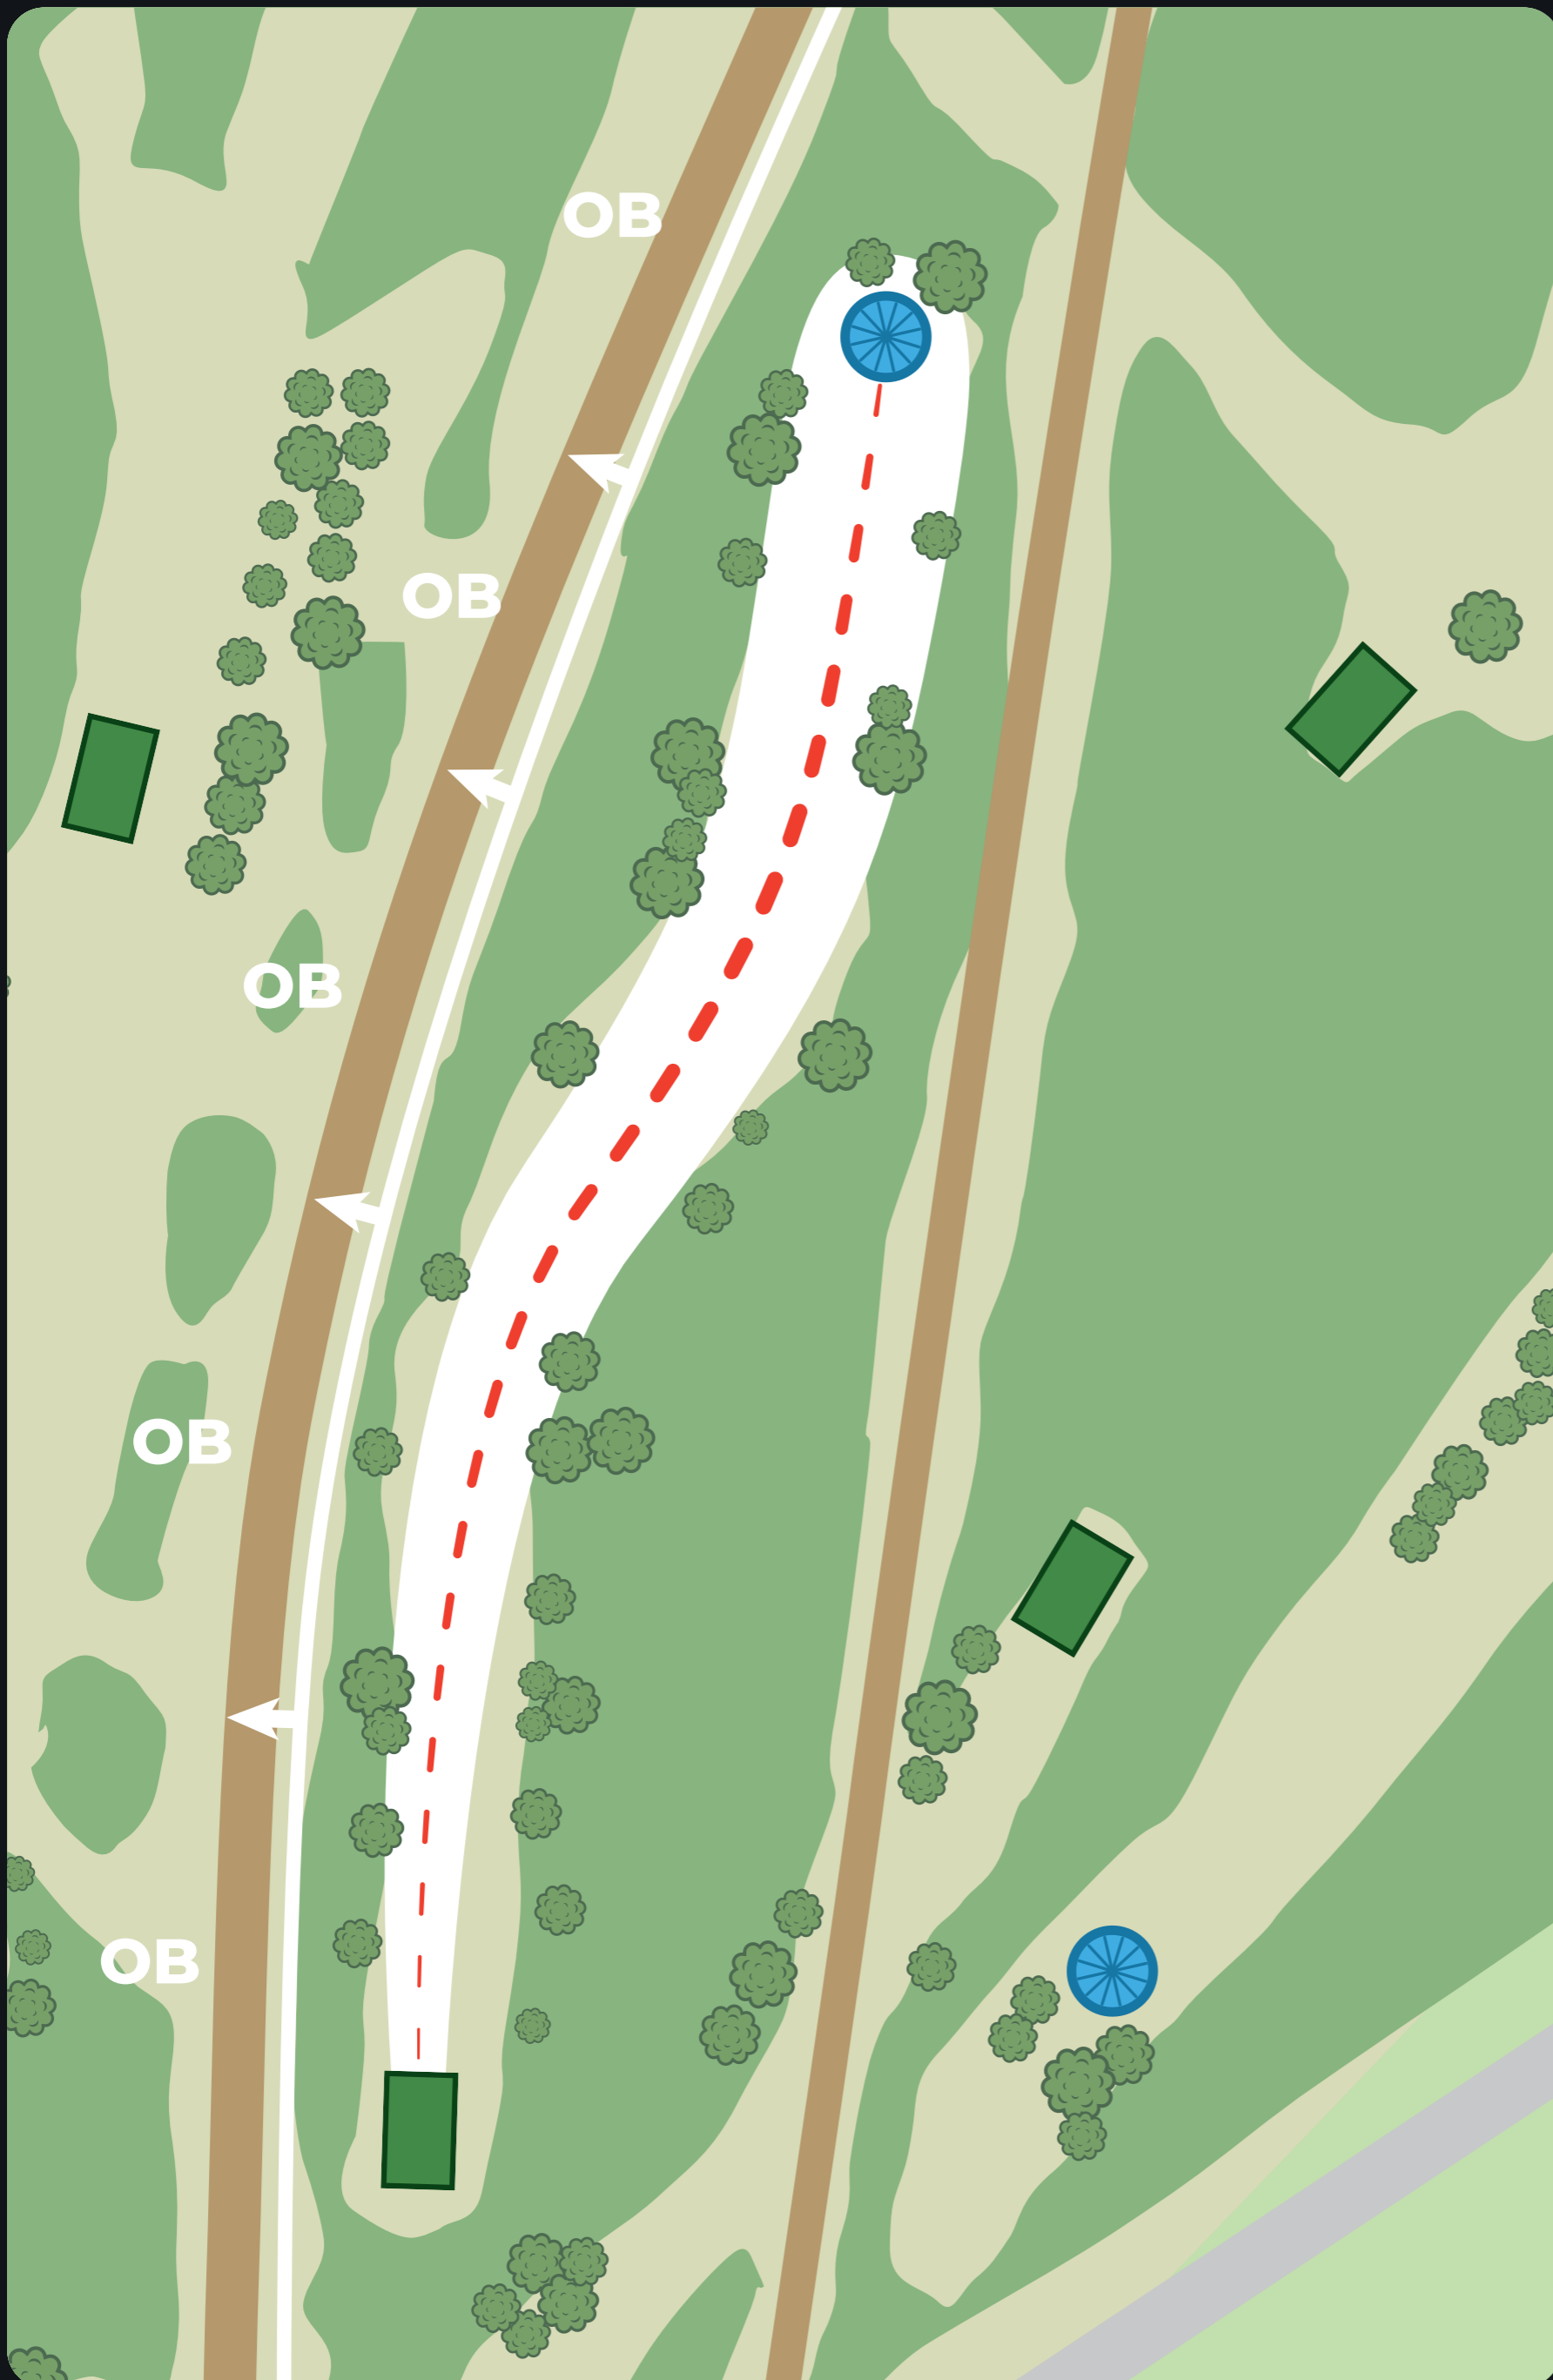

PRODIGY DISC PRO TOUR 2024

9

PAR 4

160m

VÄYLÄN SÄÄNNÖT

OB-alue väylän vasemmalla reunassa. Pelataan normaalin OB-säännön mukaan.

PIKKARALA
FRISBEEGOLF

bssc
disc golf team