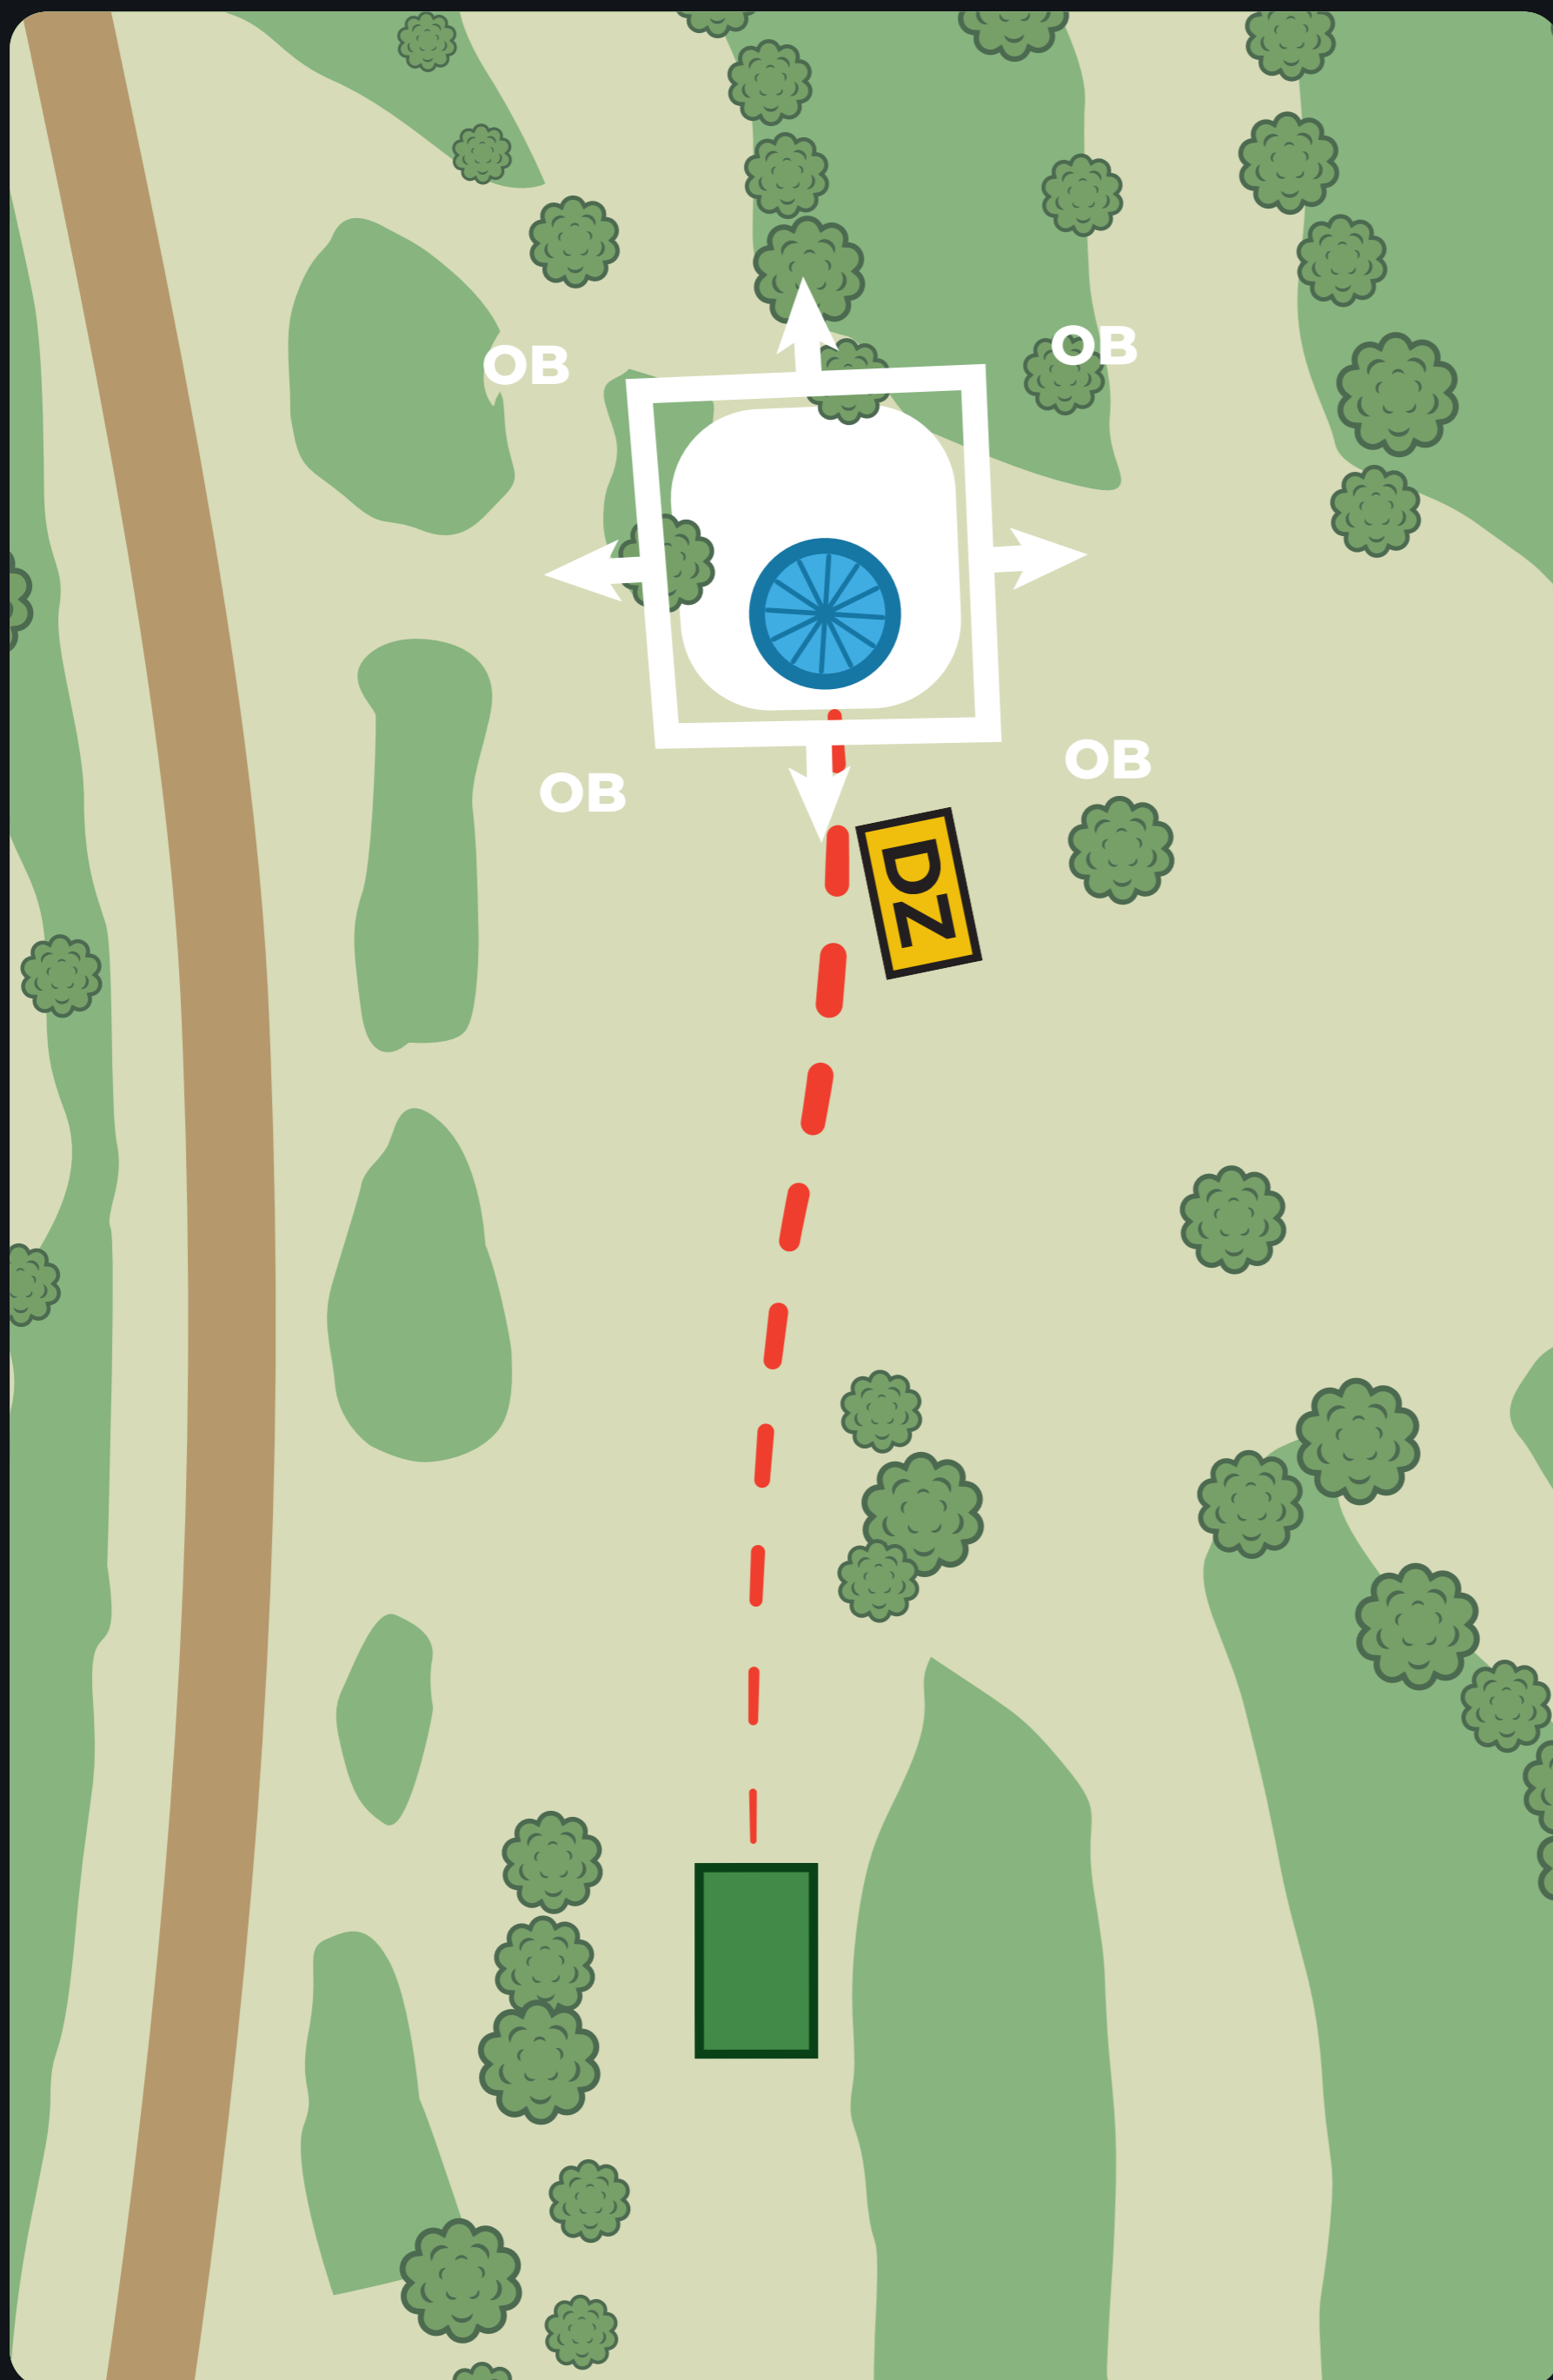

PRODIGY DISC PRO TOUR 2024

8

PAR 3

75m

VÄYLÄN SÄÄNNÖT

Saariväylä: Jos avaus ei päädy saareen, jatketaan drop zonelta ja tulokseen lisätään +1.

Avausheiton jälkeen jatketaan normaalin OB-säännön mukaan.

PIKKARALA
FRISBEEGOLF