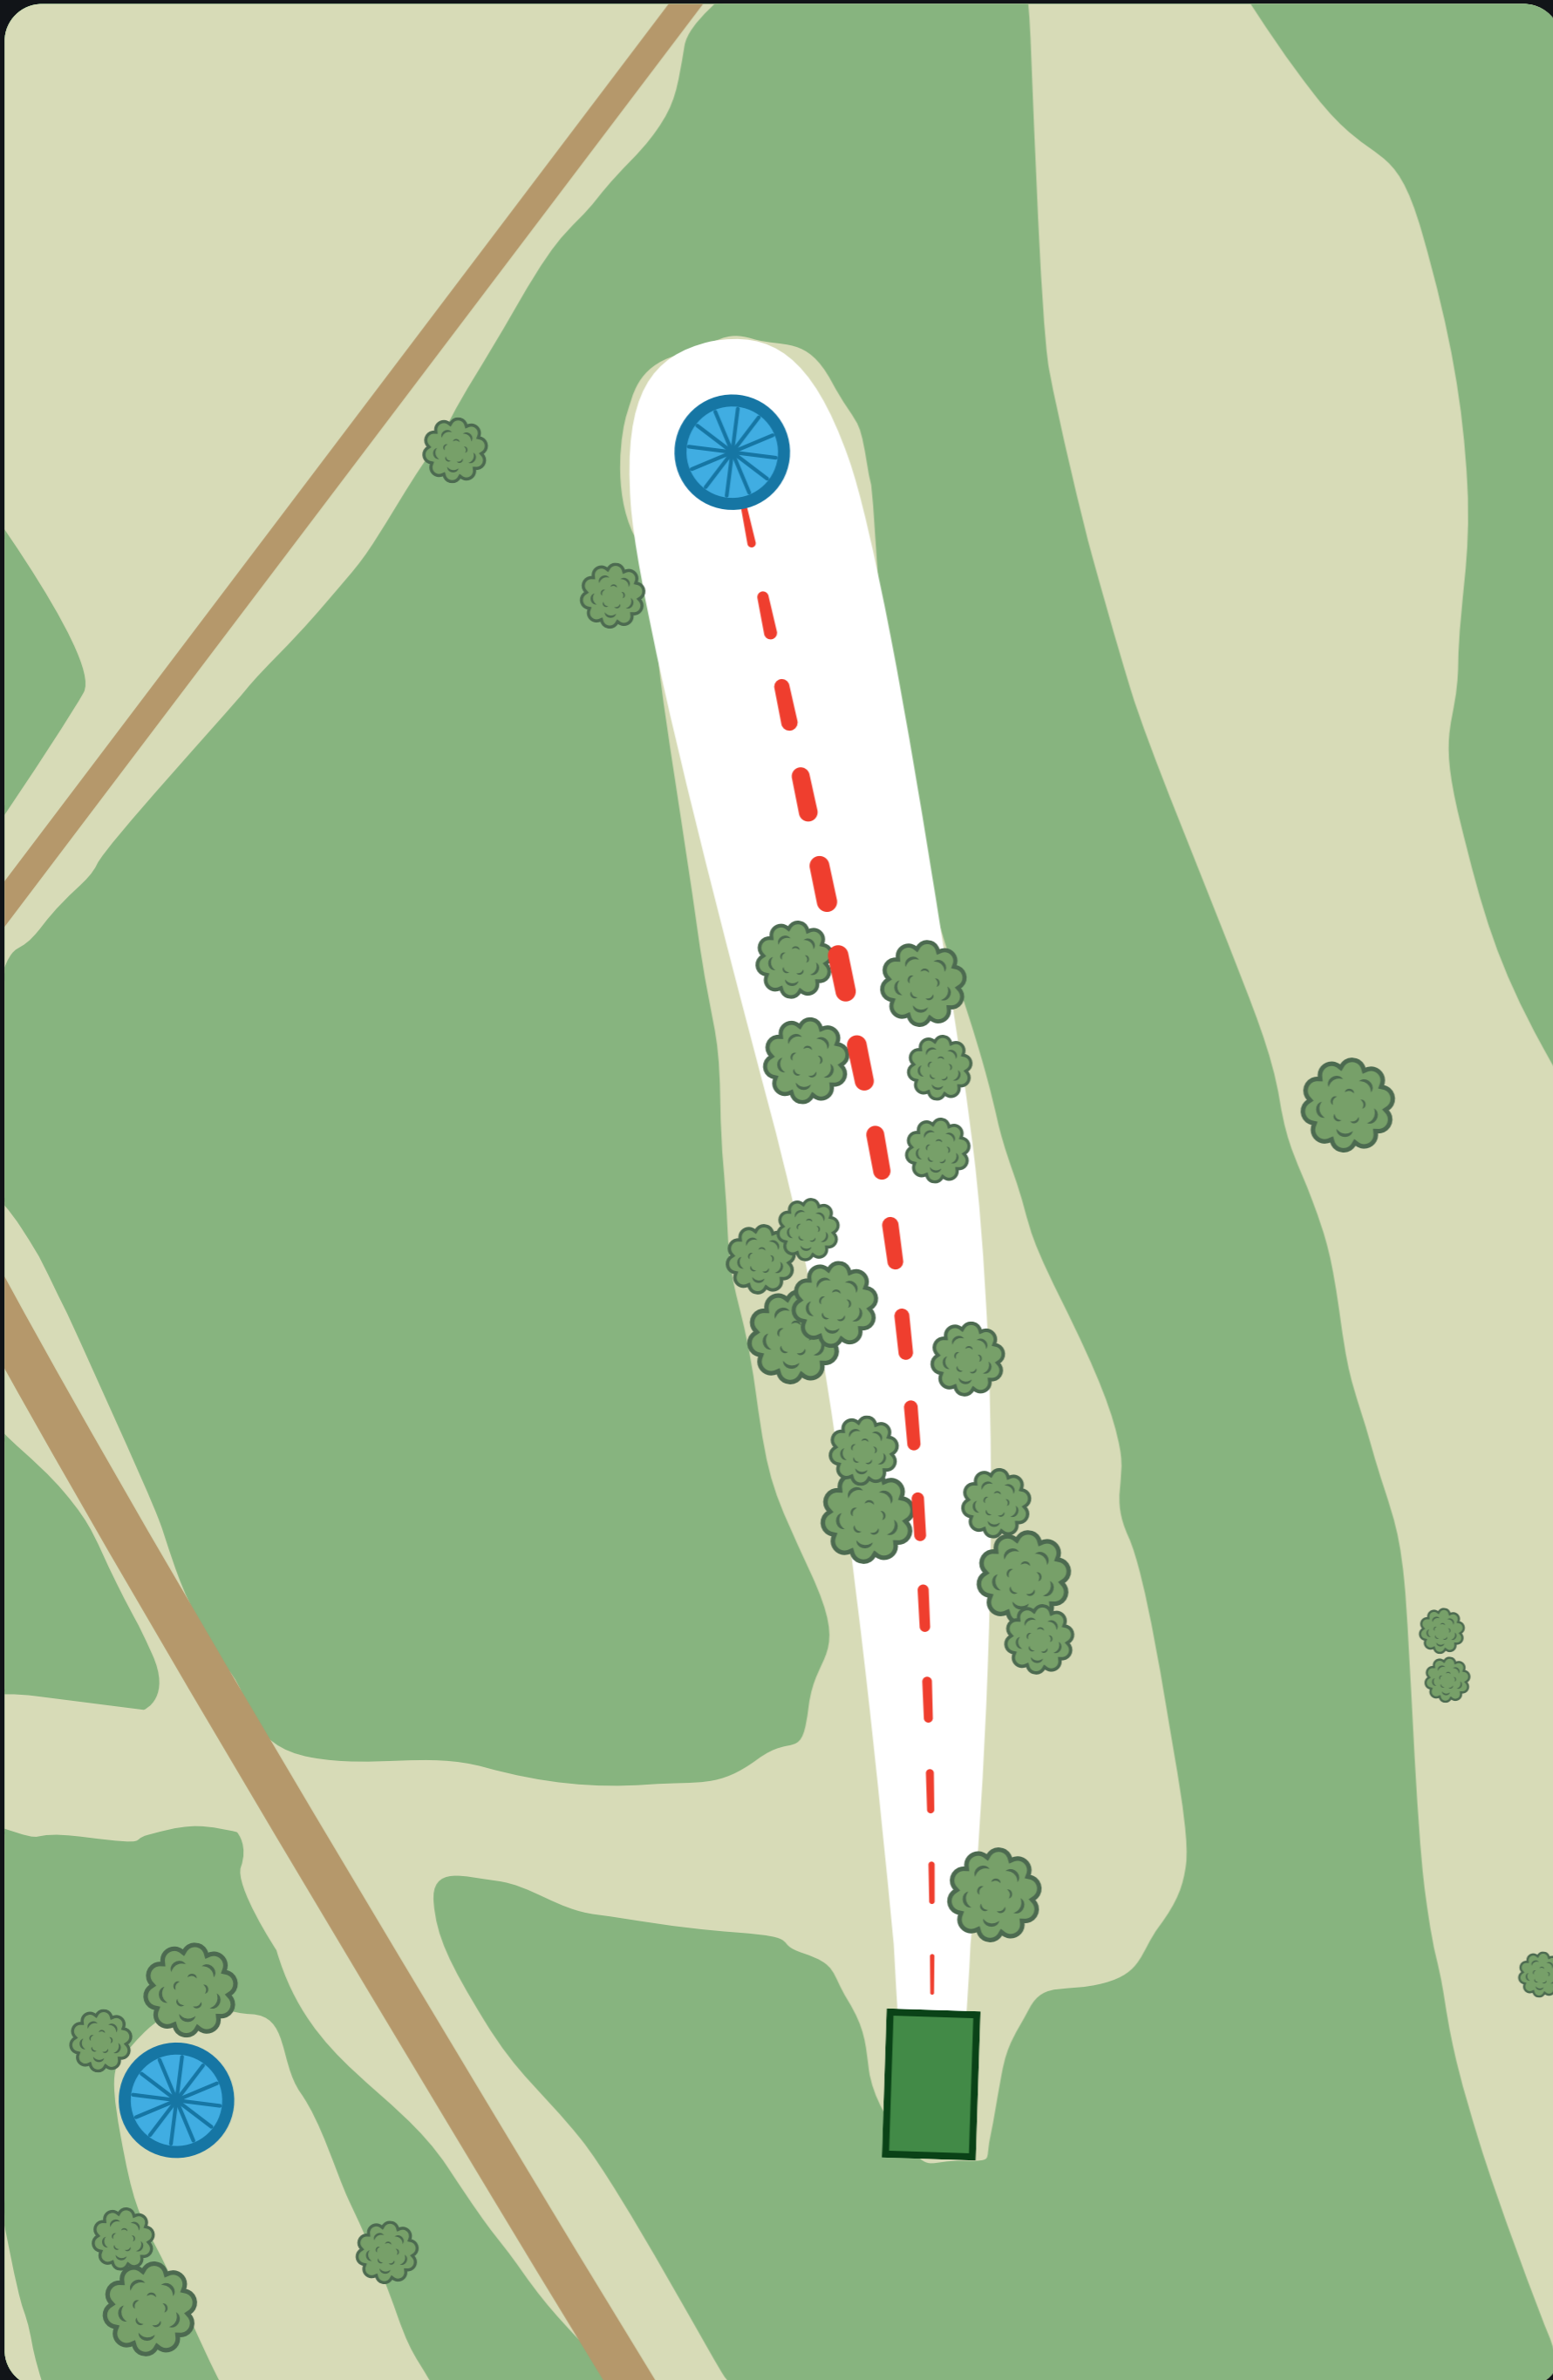

PRODIGY DISC PRO TOUR 2024

10

PAR 3

108m

**PIKKARALA
FRISBEEGOLF**

bsc
disc golf team