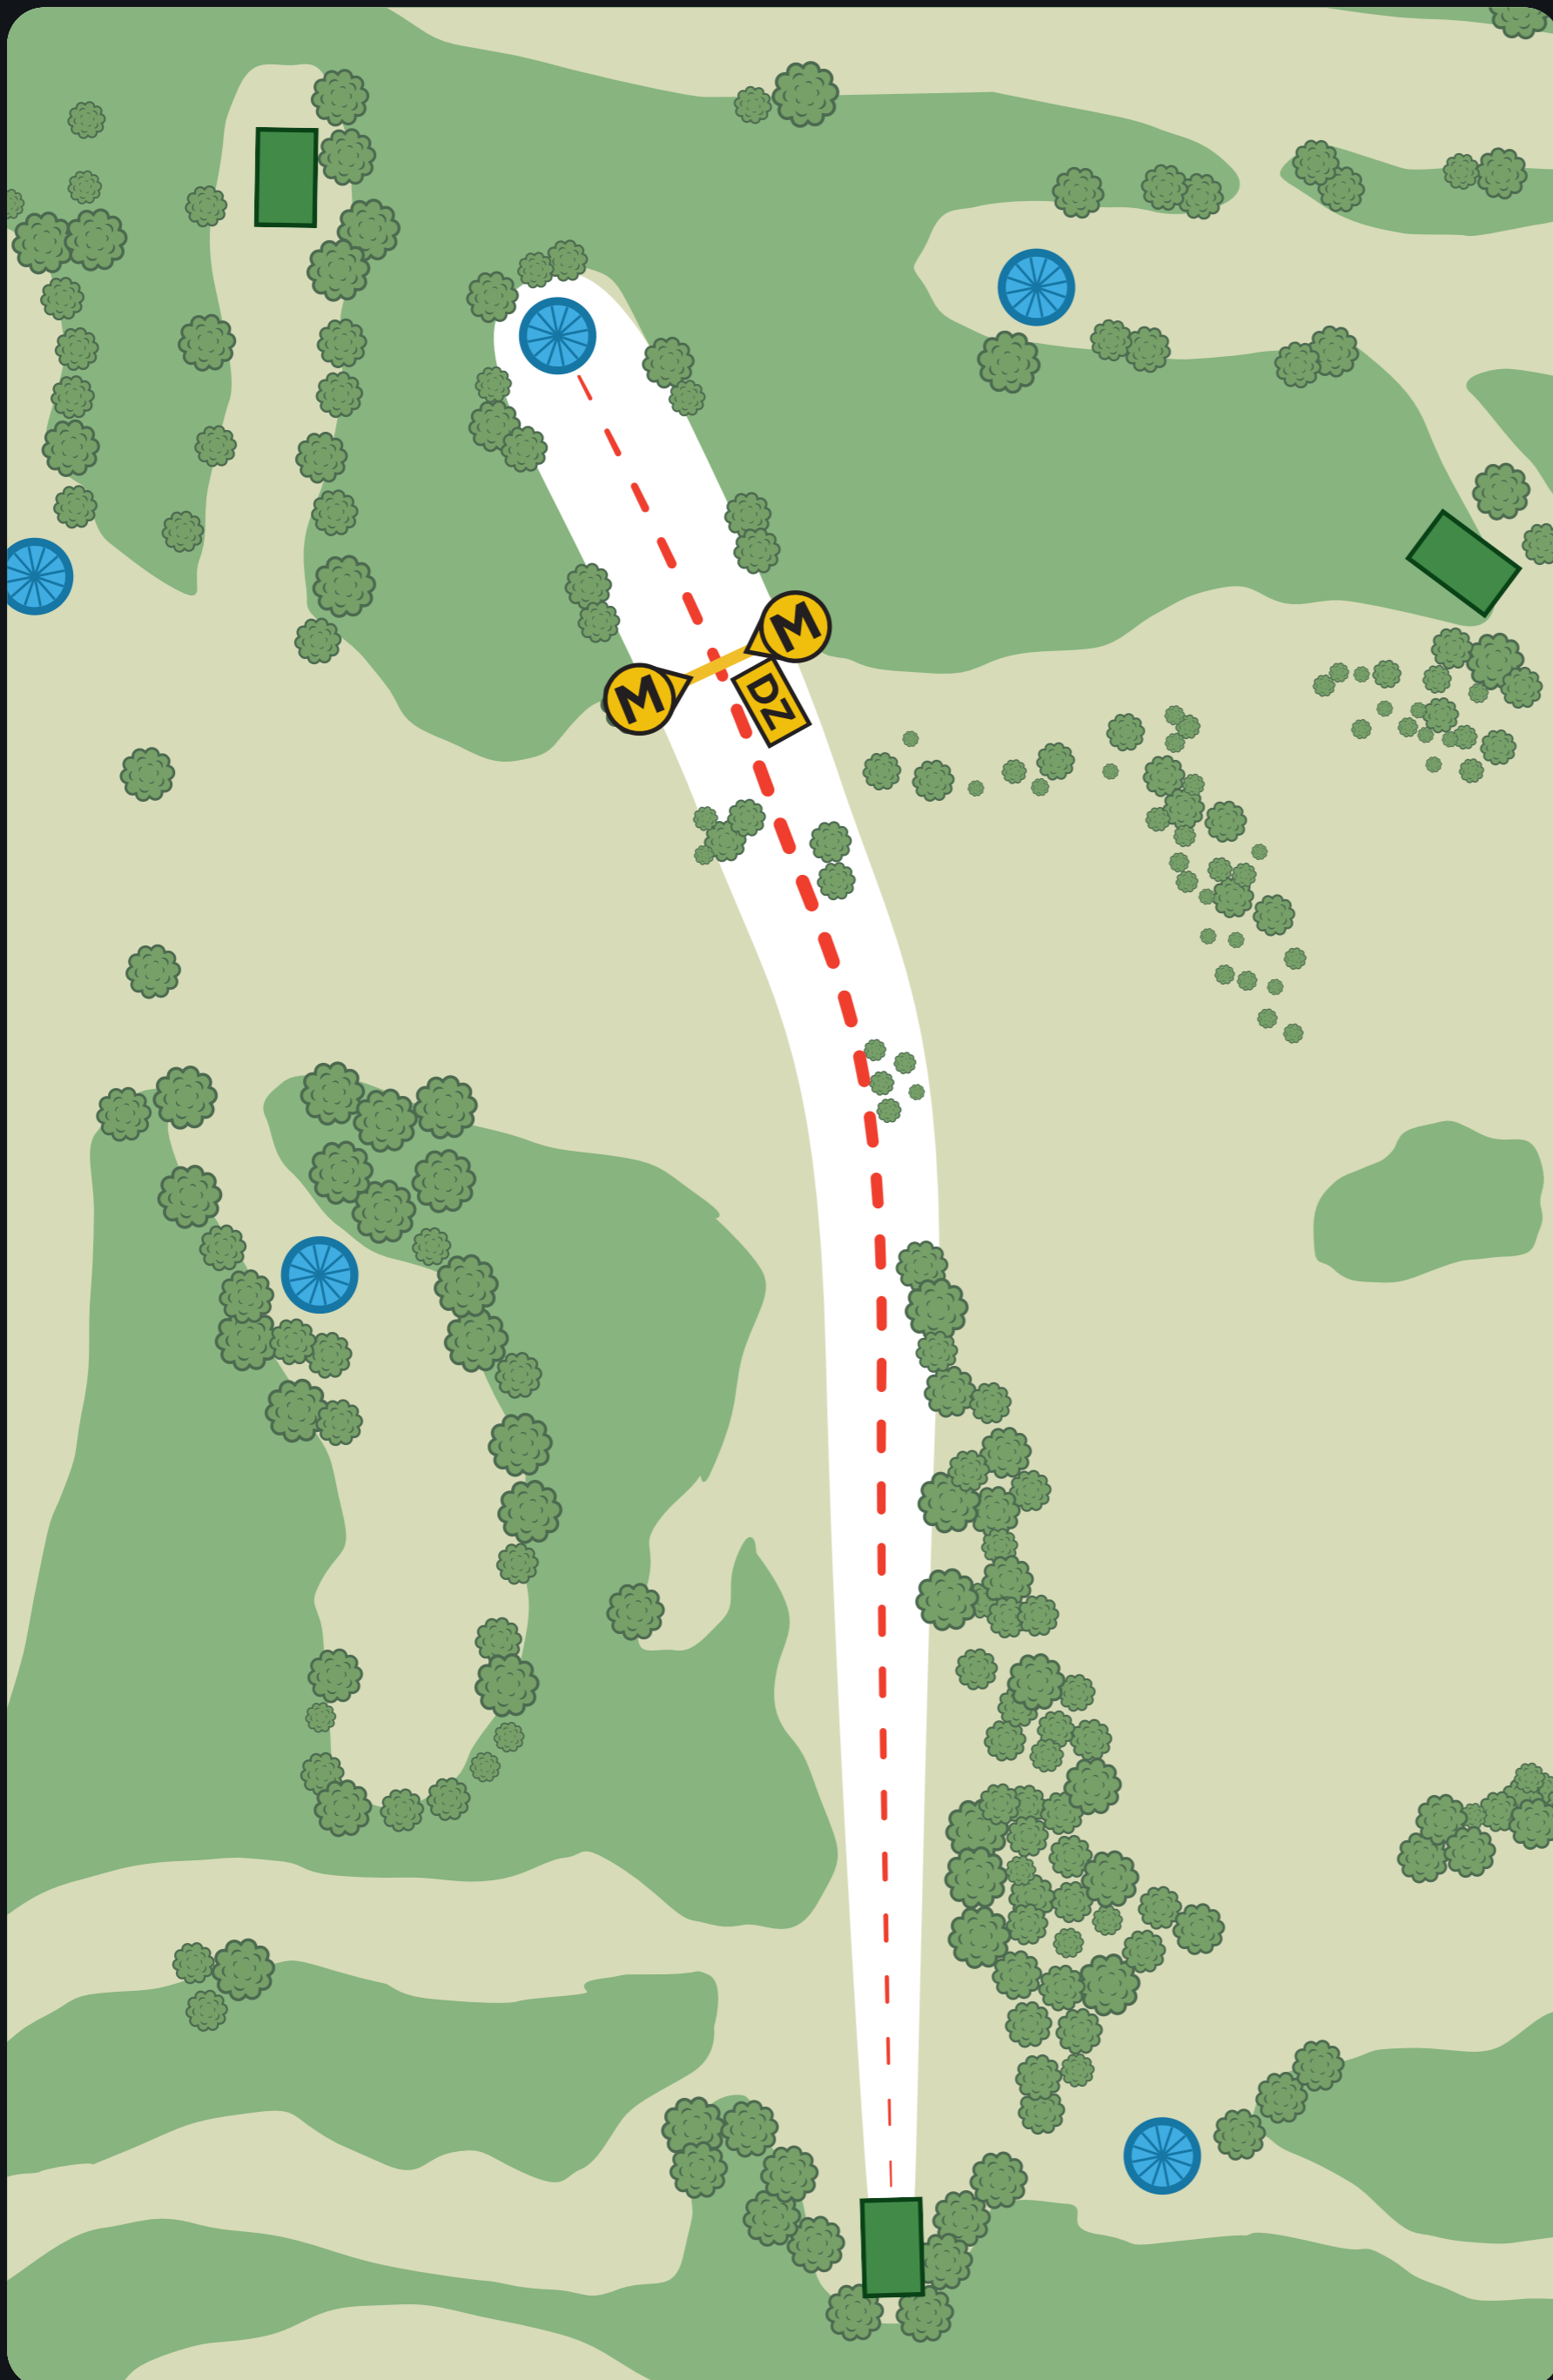

PRODIGY DISC PRO TOUR 2024

6

PAR 4

191m

VÄYLÄN SÄÄNNÖT

Väylän lopussa tripla-mando. Mandon muodostavat sivuilla mäntyjen rungot ja ylhäällä rakennelman vaakaosan takaosa. Jos mando suoritetaan väärin, jatketaan drop zonelta ja tulokseen lisätään +1.