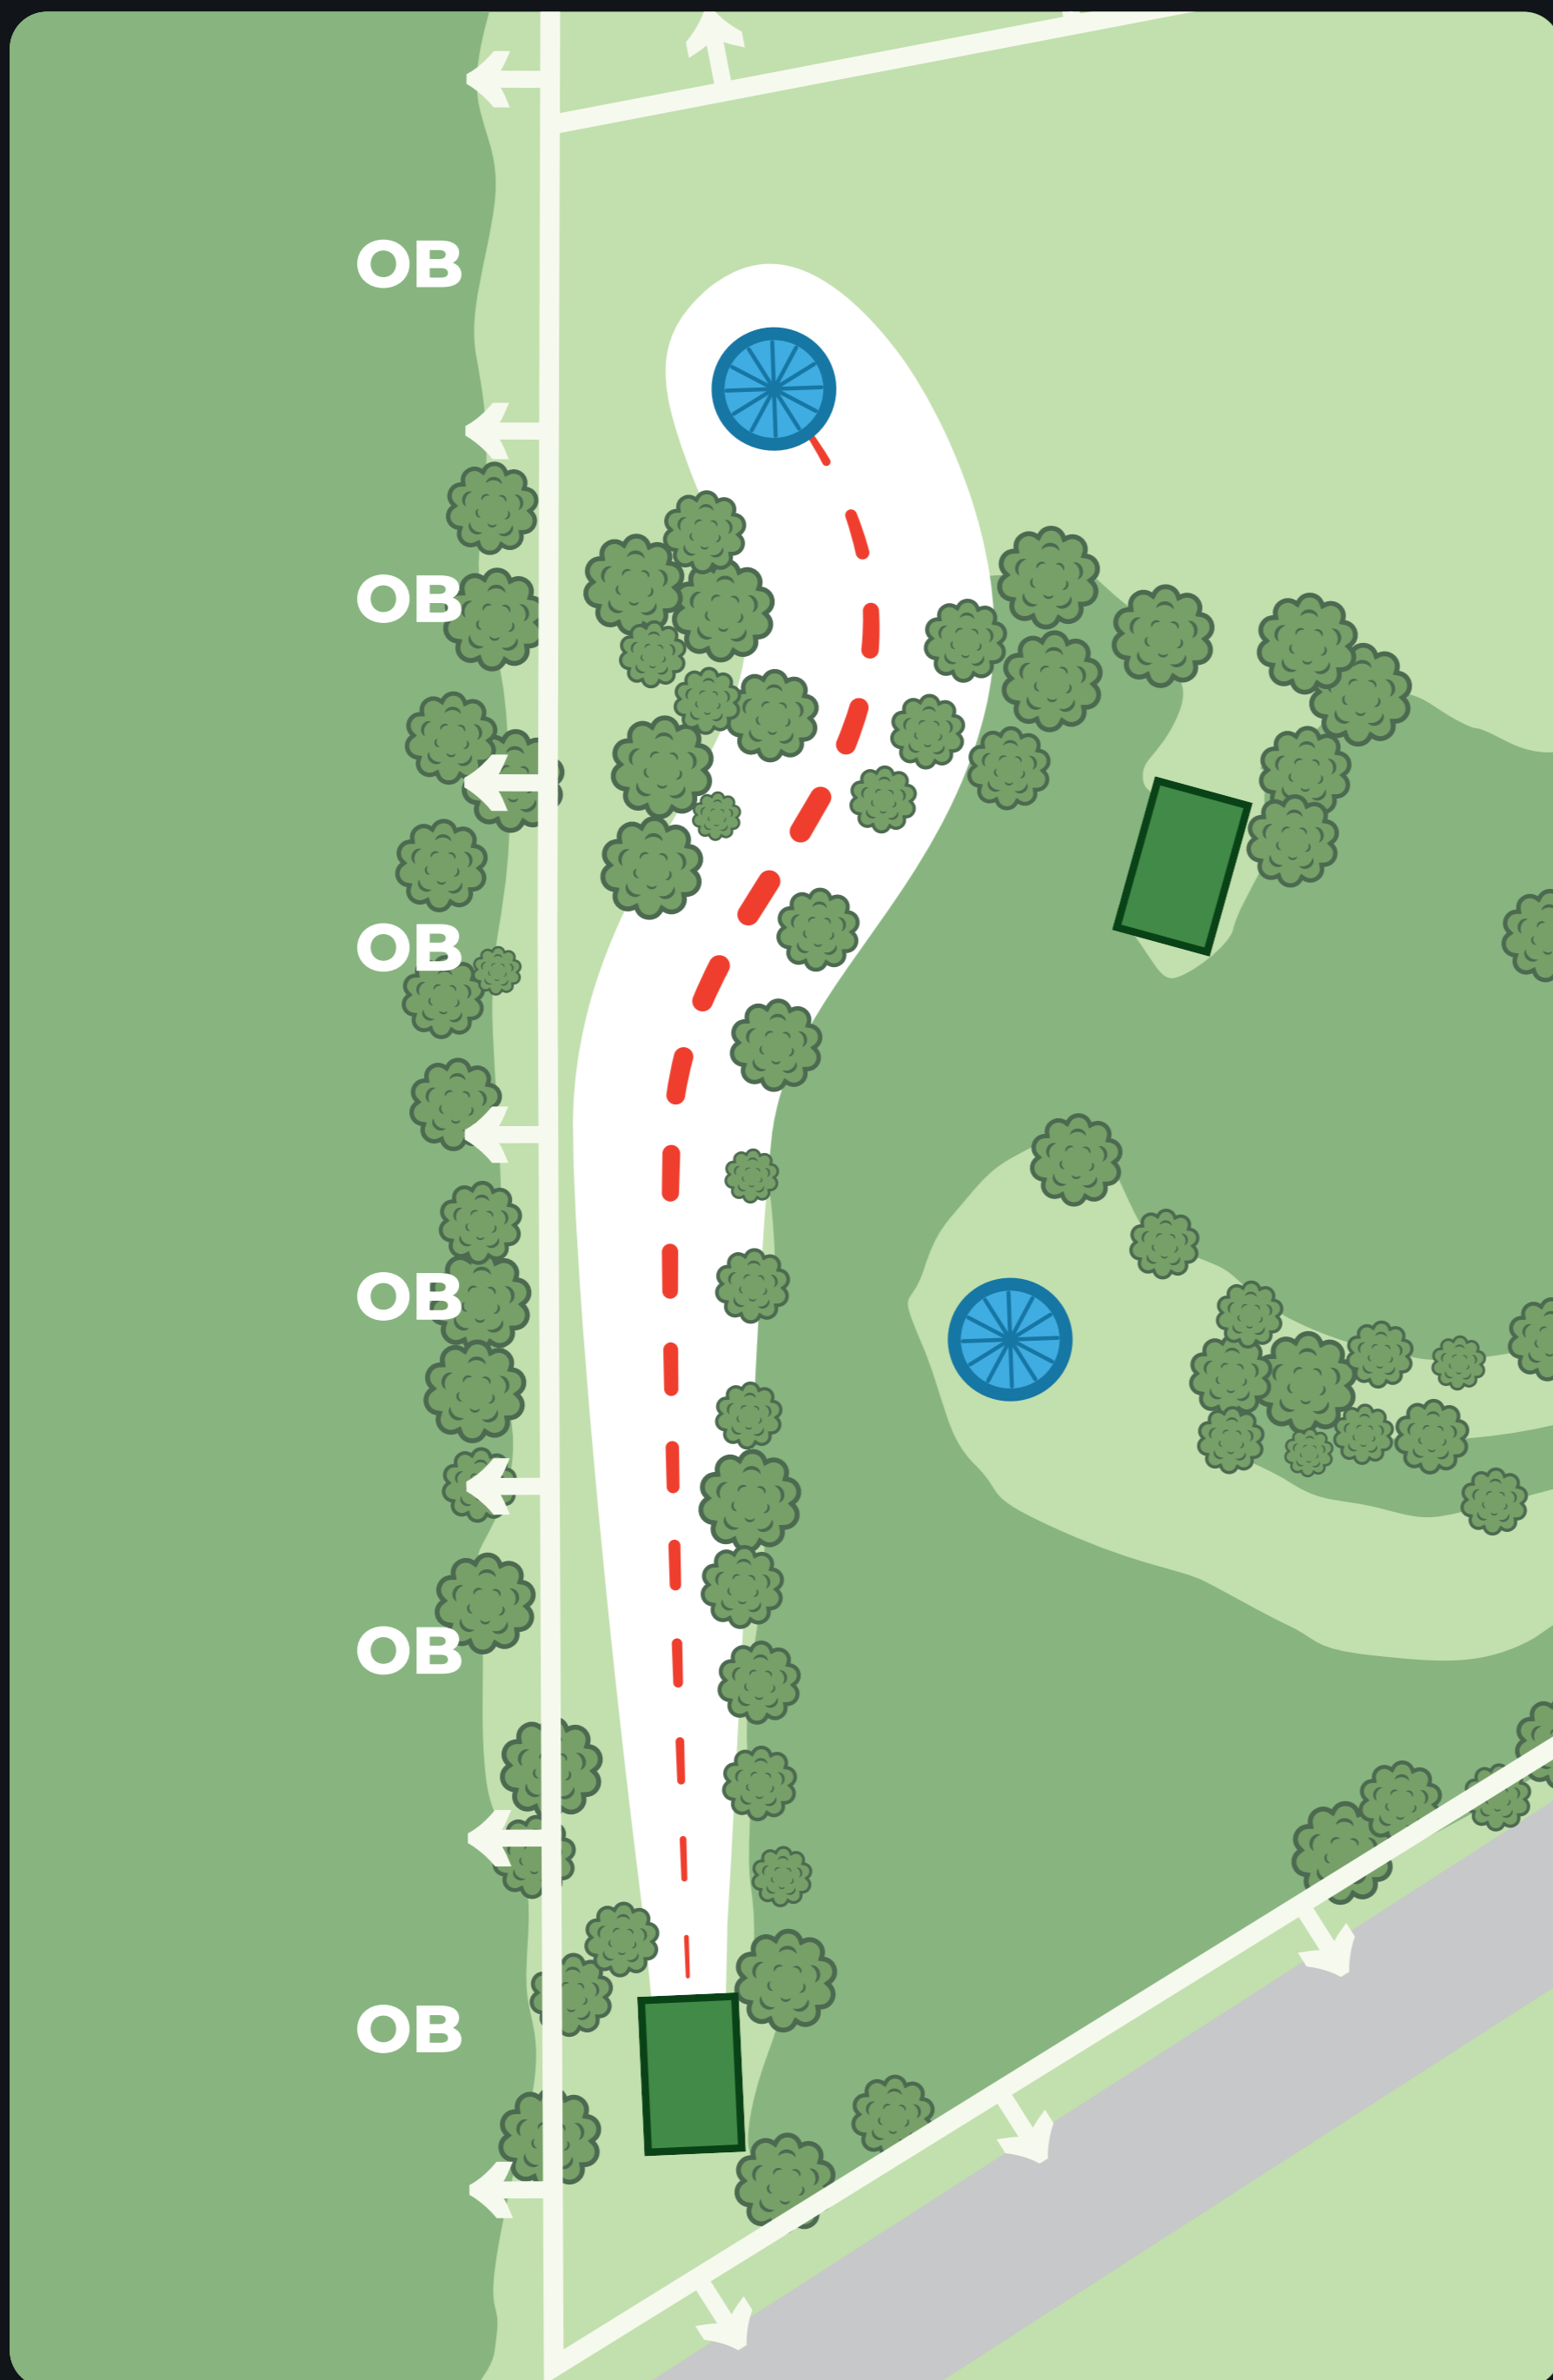

PRODIGY DISC PRO TOUR 2024

1

PAR 3

87m

VÄYLÄN SÄÄNNÖT

OB-alue väylän vasemmassa reunassa. Pelataan normaalien OB-säännön mukaan.

**PIKKARALA
FRISBEEGOLF**

bsc
disc golf team

PRODIGY DISC PRO TOUR 2024

2

PAR 3

105m

VÄYLÄN SÄÄNNÖT

OB-alue väylän vasemmalla reunassa sekä korin takana. Pelataan normaalin OB-säännön mukaan.

PIKKARALA
FRISBEEGOLF

bisc
disc golf team

PRODIGY DISC PRO TOUR 2024

3

PAR 5

315m

VÄYLÄN SÄÄNNÖT

OB-alue väylän vasemmassa reunassa. Pelataan normaalien OB-säännön mukaan.

Huom! Väylän poikki kulkeva väylien 2/18 OB-tikutus ei ole käytössä väylällä 3.

PRODIGY DISC PRO TOUR 2024

6

PAR 4

191m

VÄYLÄN SÄÄNNÖT

Väylän lopussa tripla-mando. Mandon muodostavat sivuilla mäntyjen rungot ja ylhäällä rakennelman vaakaosan takaosa. Jos mando suoritetaan väärin, jatketaan drop zonelta ja tulokseen lisätään +1.