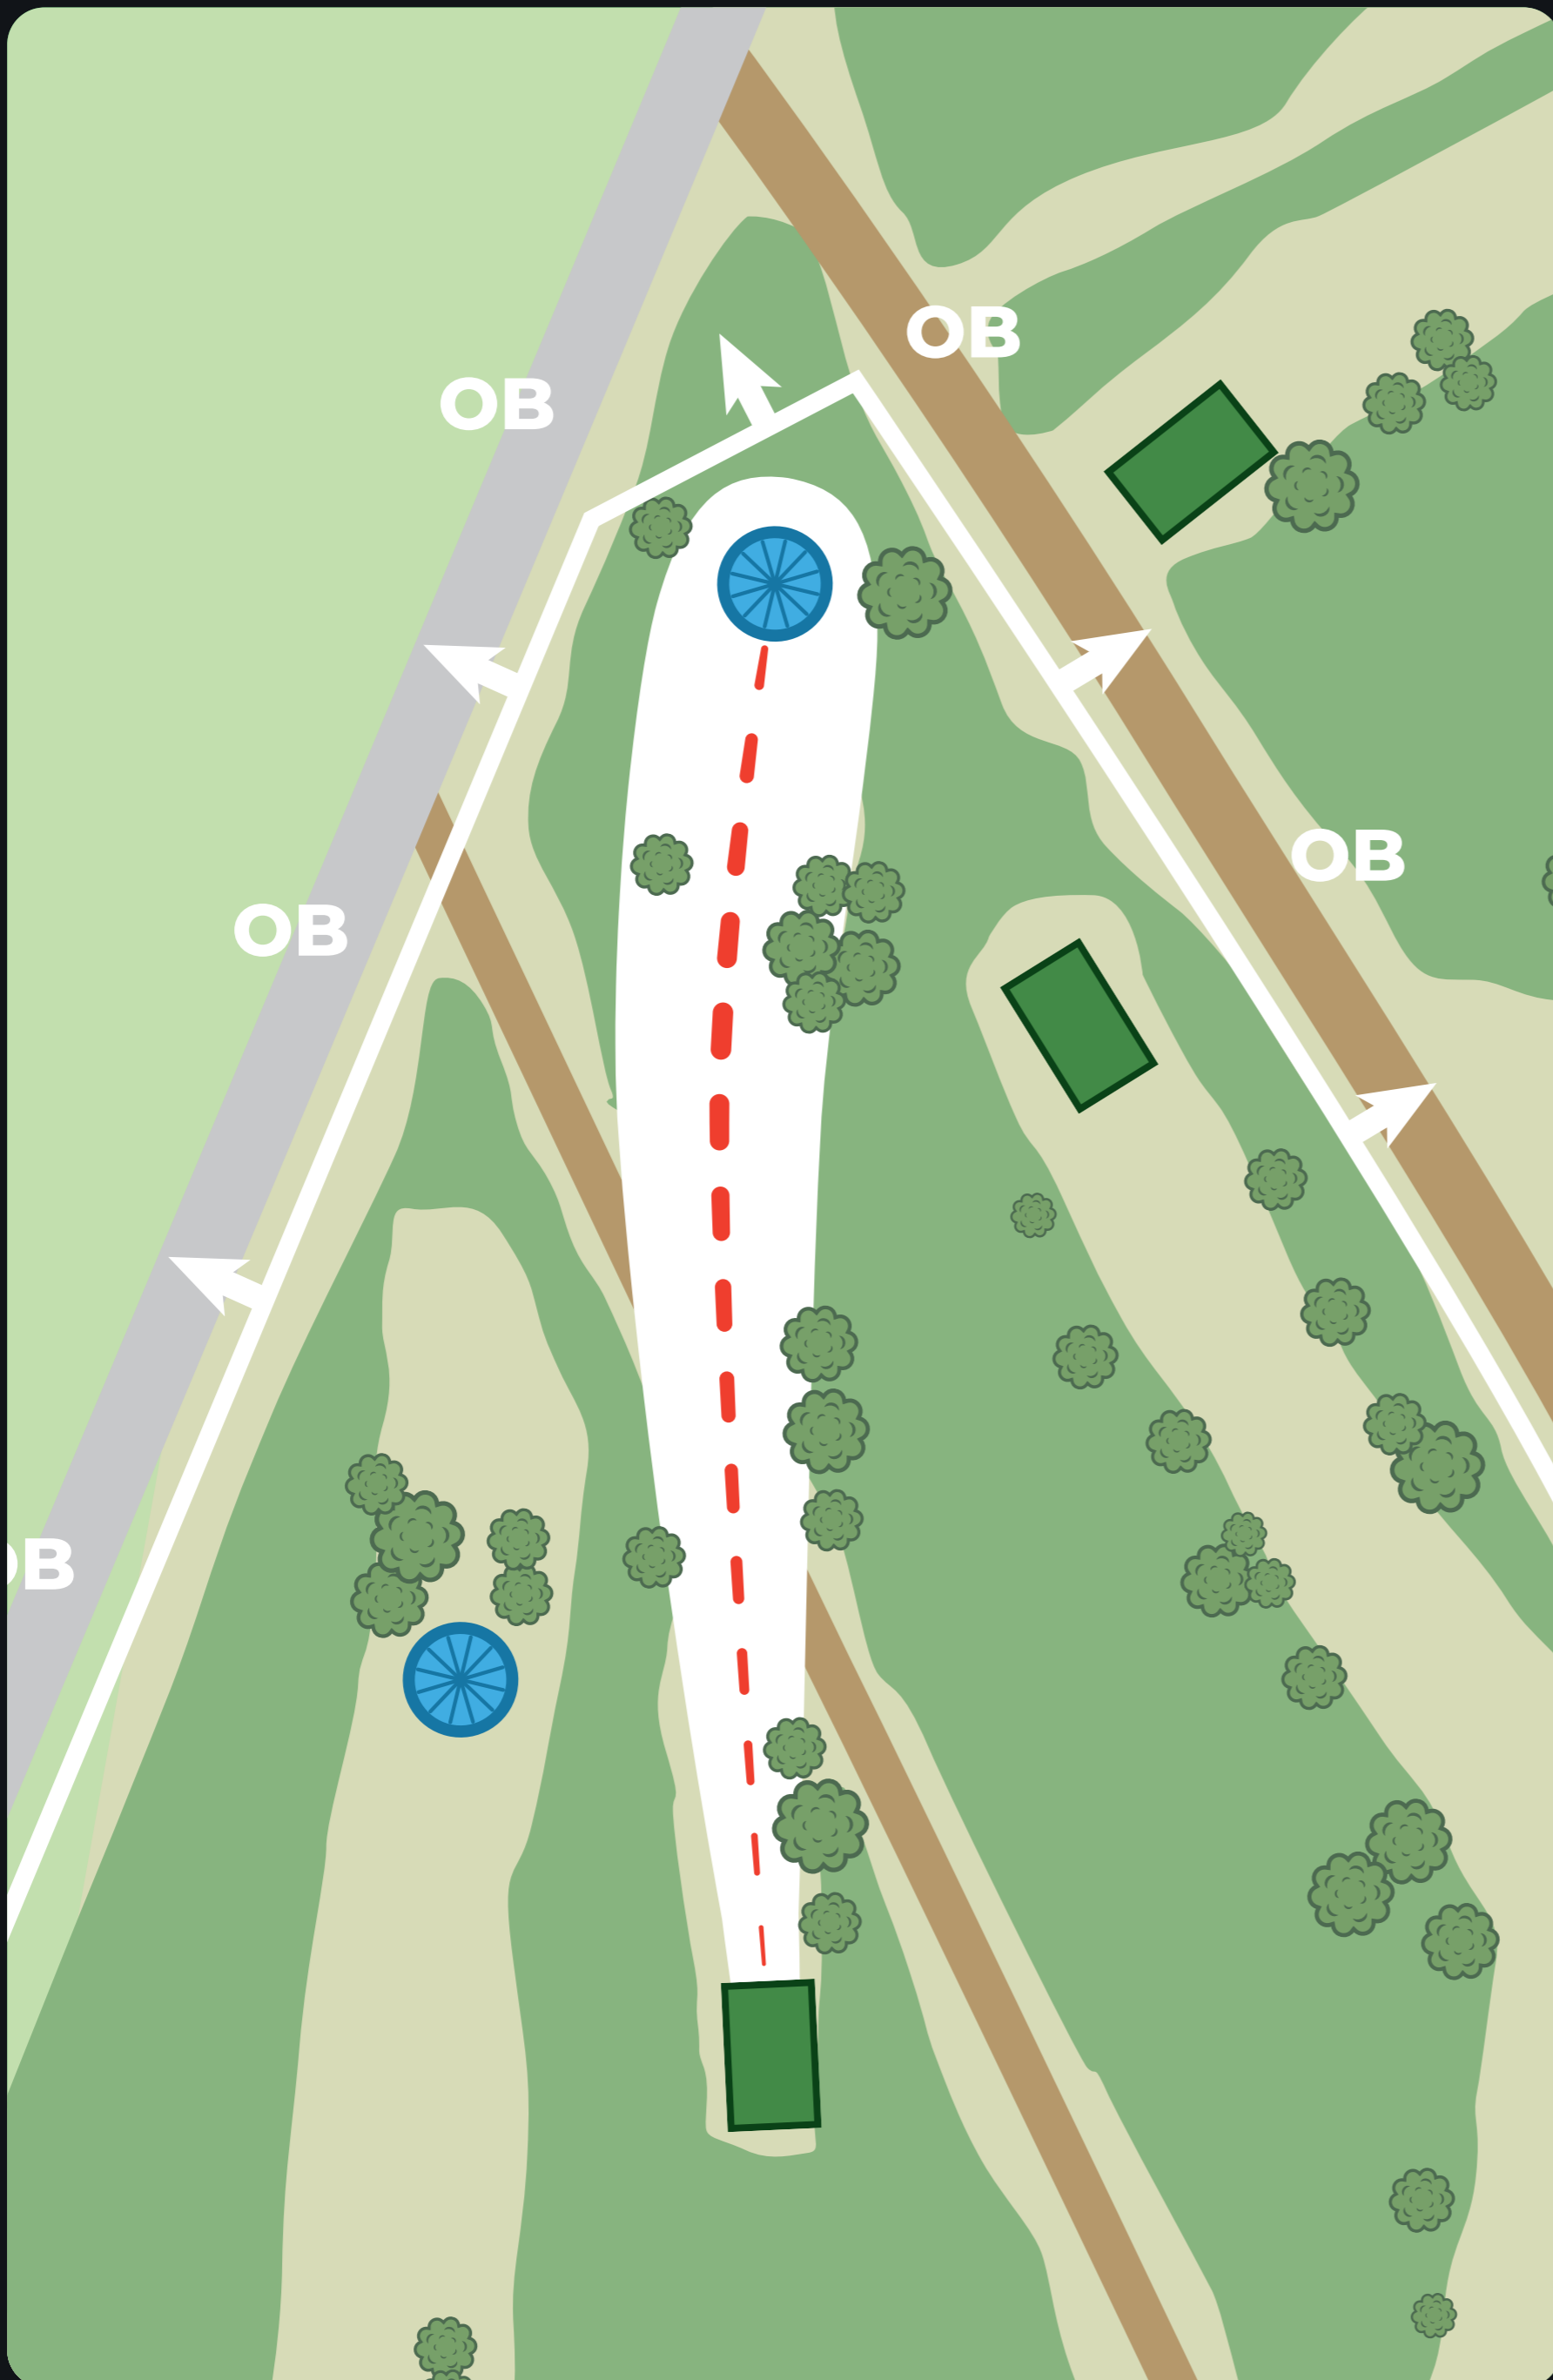

11

PAR 5

269m

VÄYLÄN SÄÄNNÖT

OB-alue väylän vasemmalla reunassa. Pelataan normaalien OB-sääntöjen mukaan.

PIKKARALA
FRISBEEGOLF

bsc
disc golf team

PRODIGY DISC PRO TOUR 2024