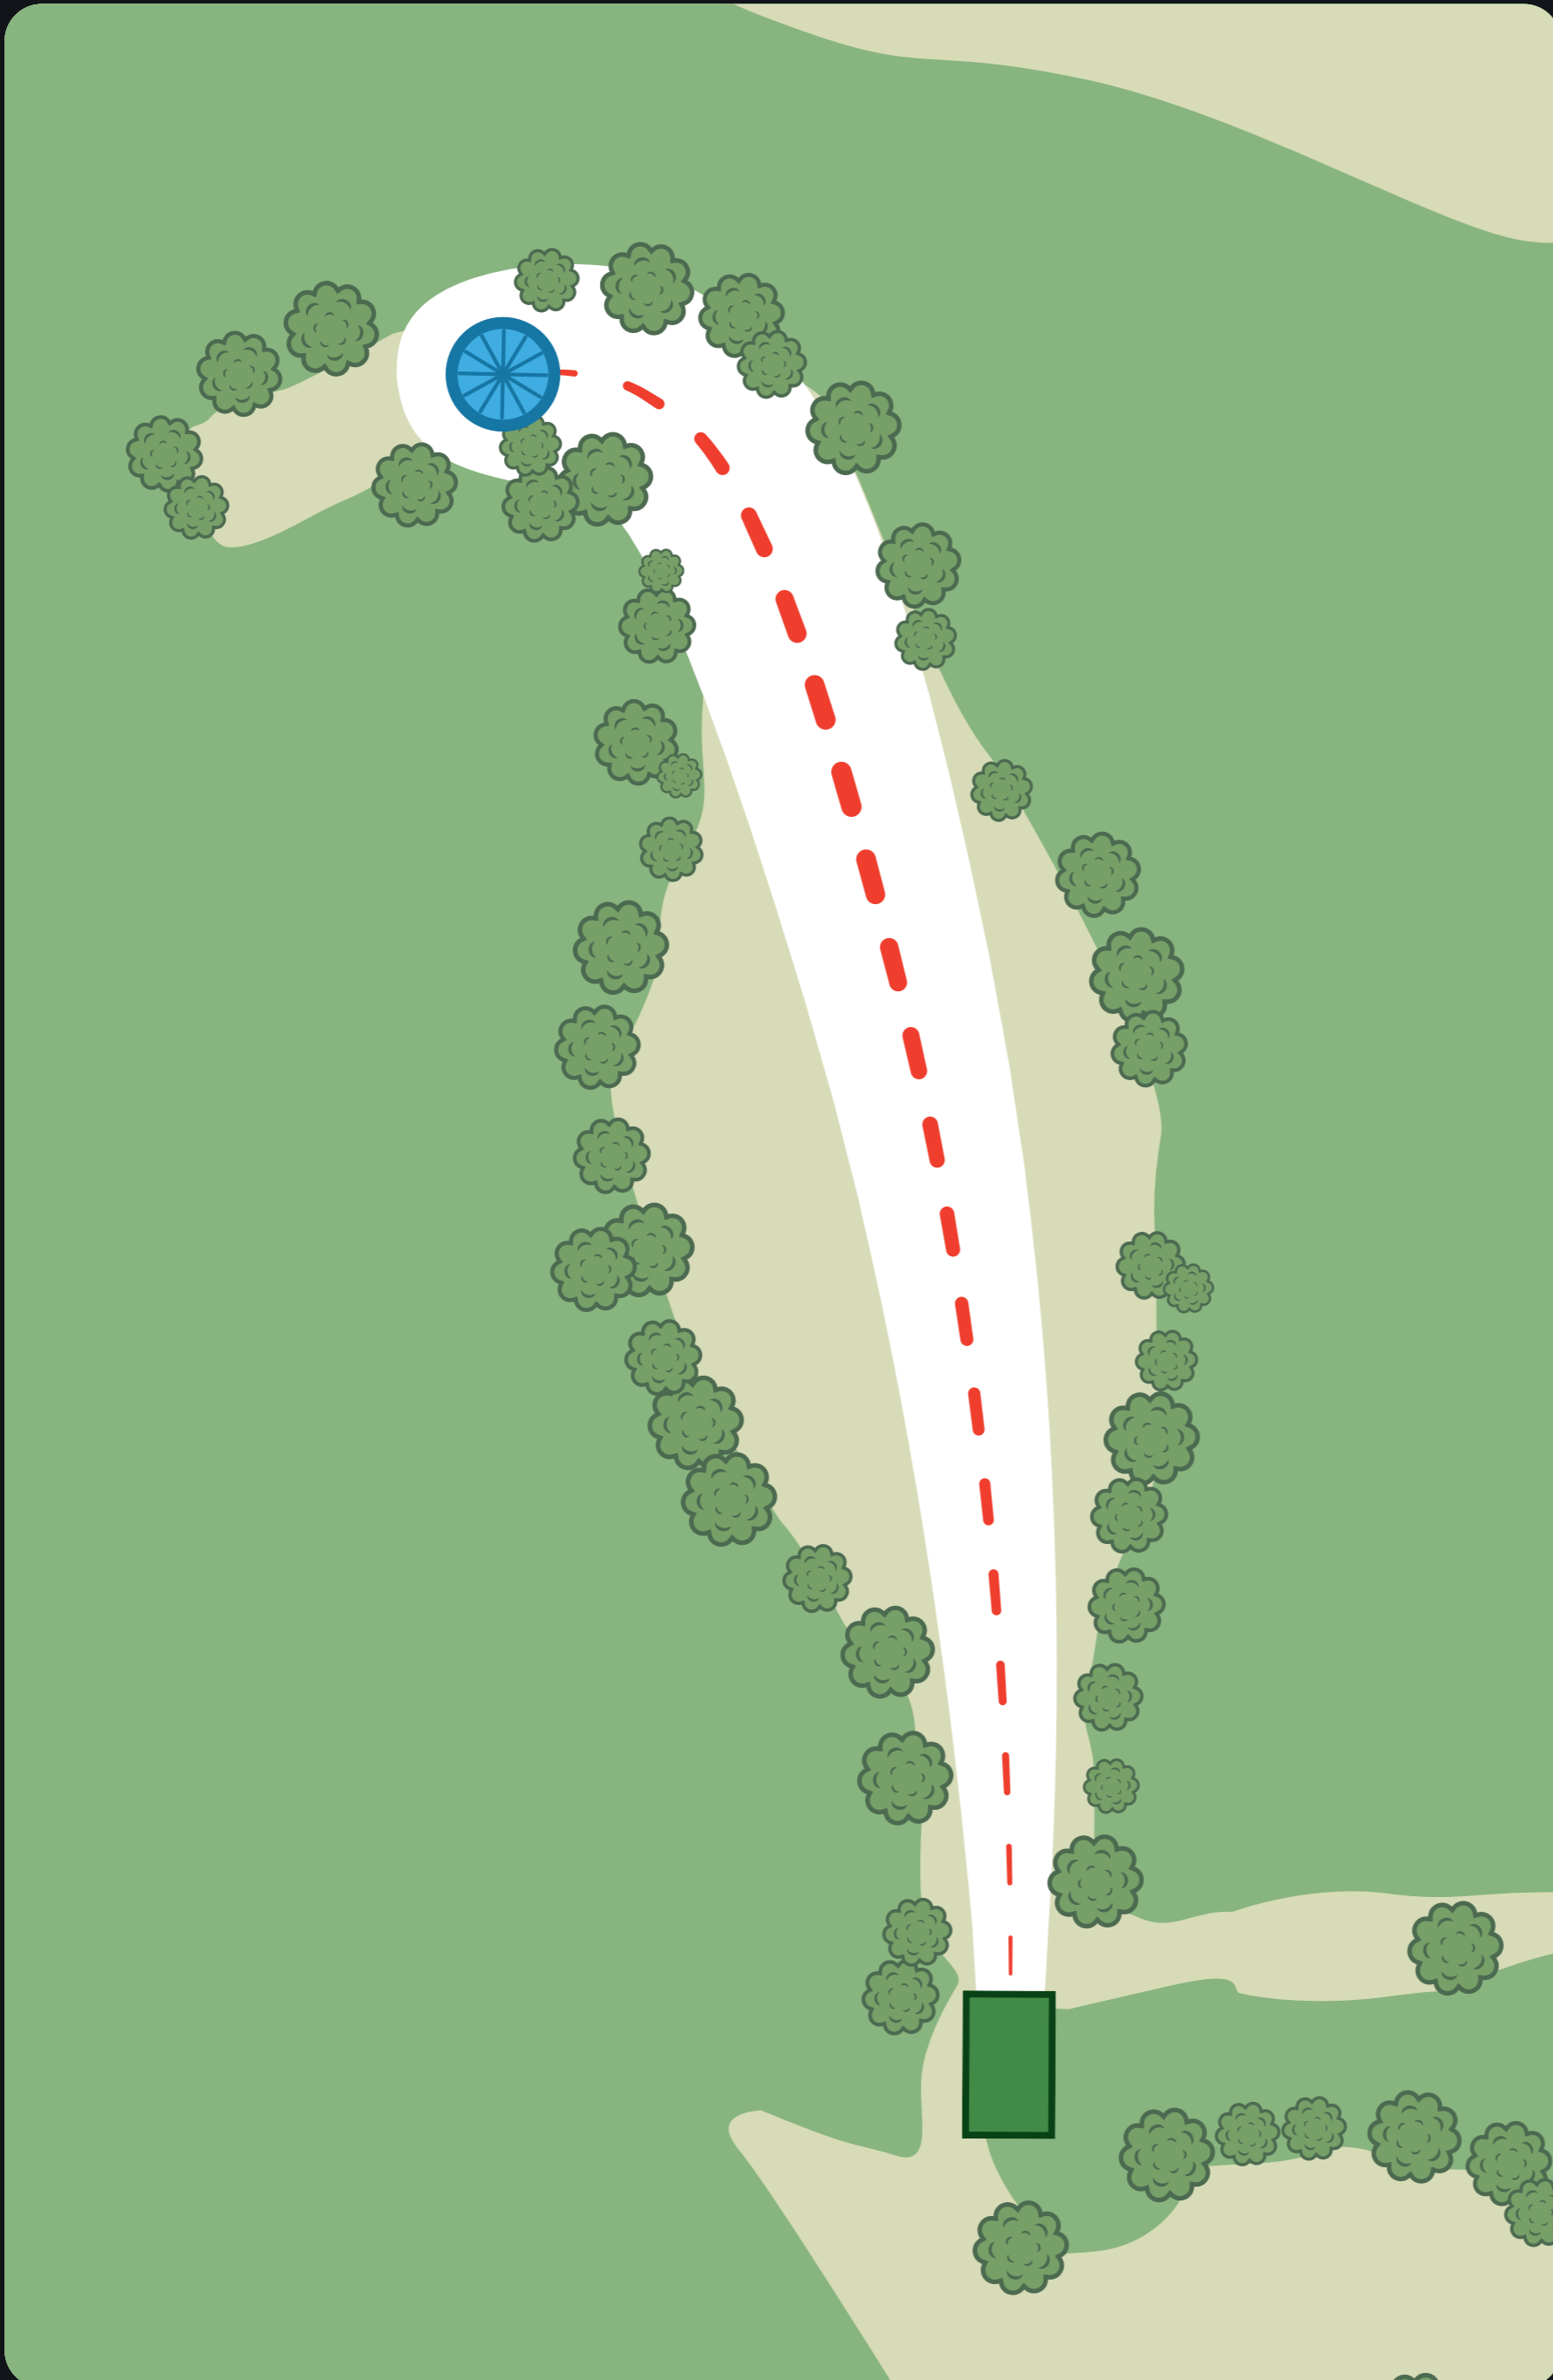

PRODIGY DISC PRO TOUR 2024

4

PAR 3

122m

PIKKARALA
FRISBEEGOLF

bsc
disc golf team