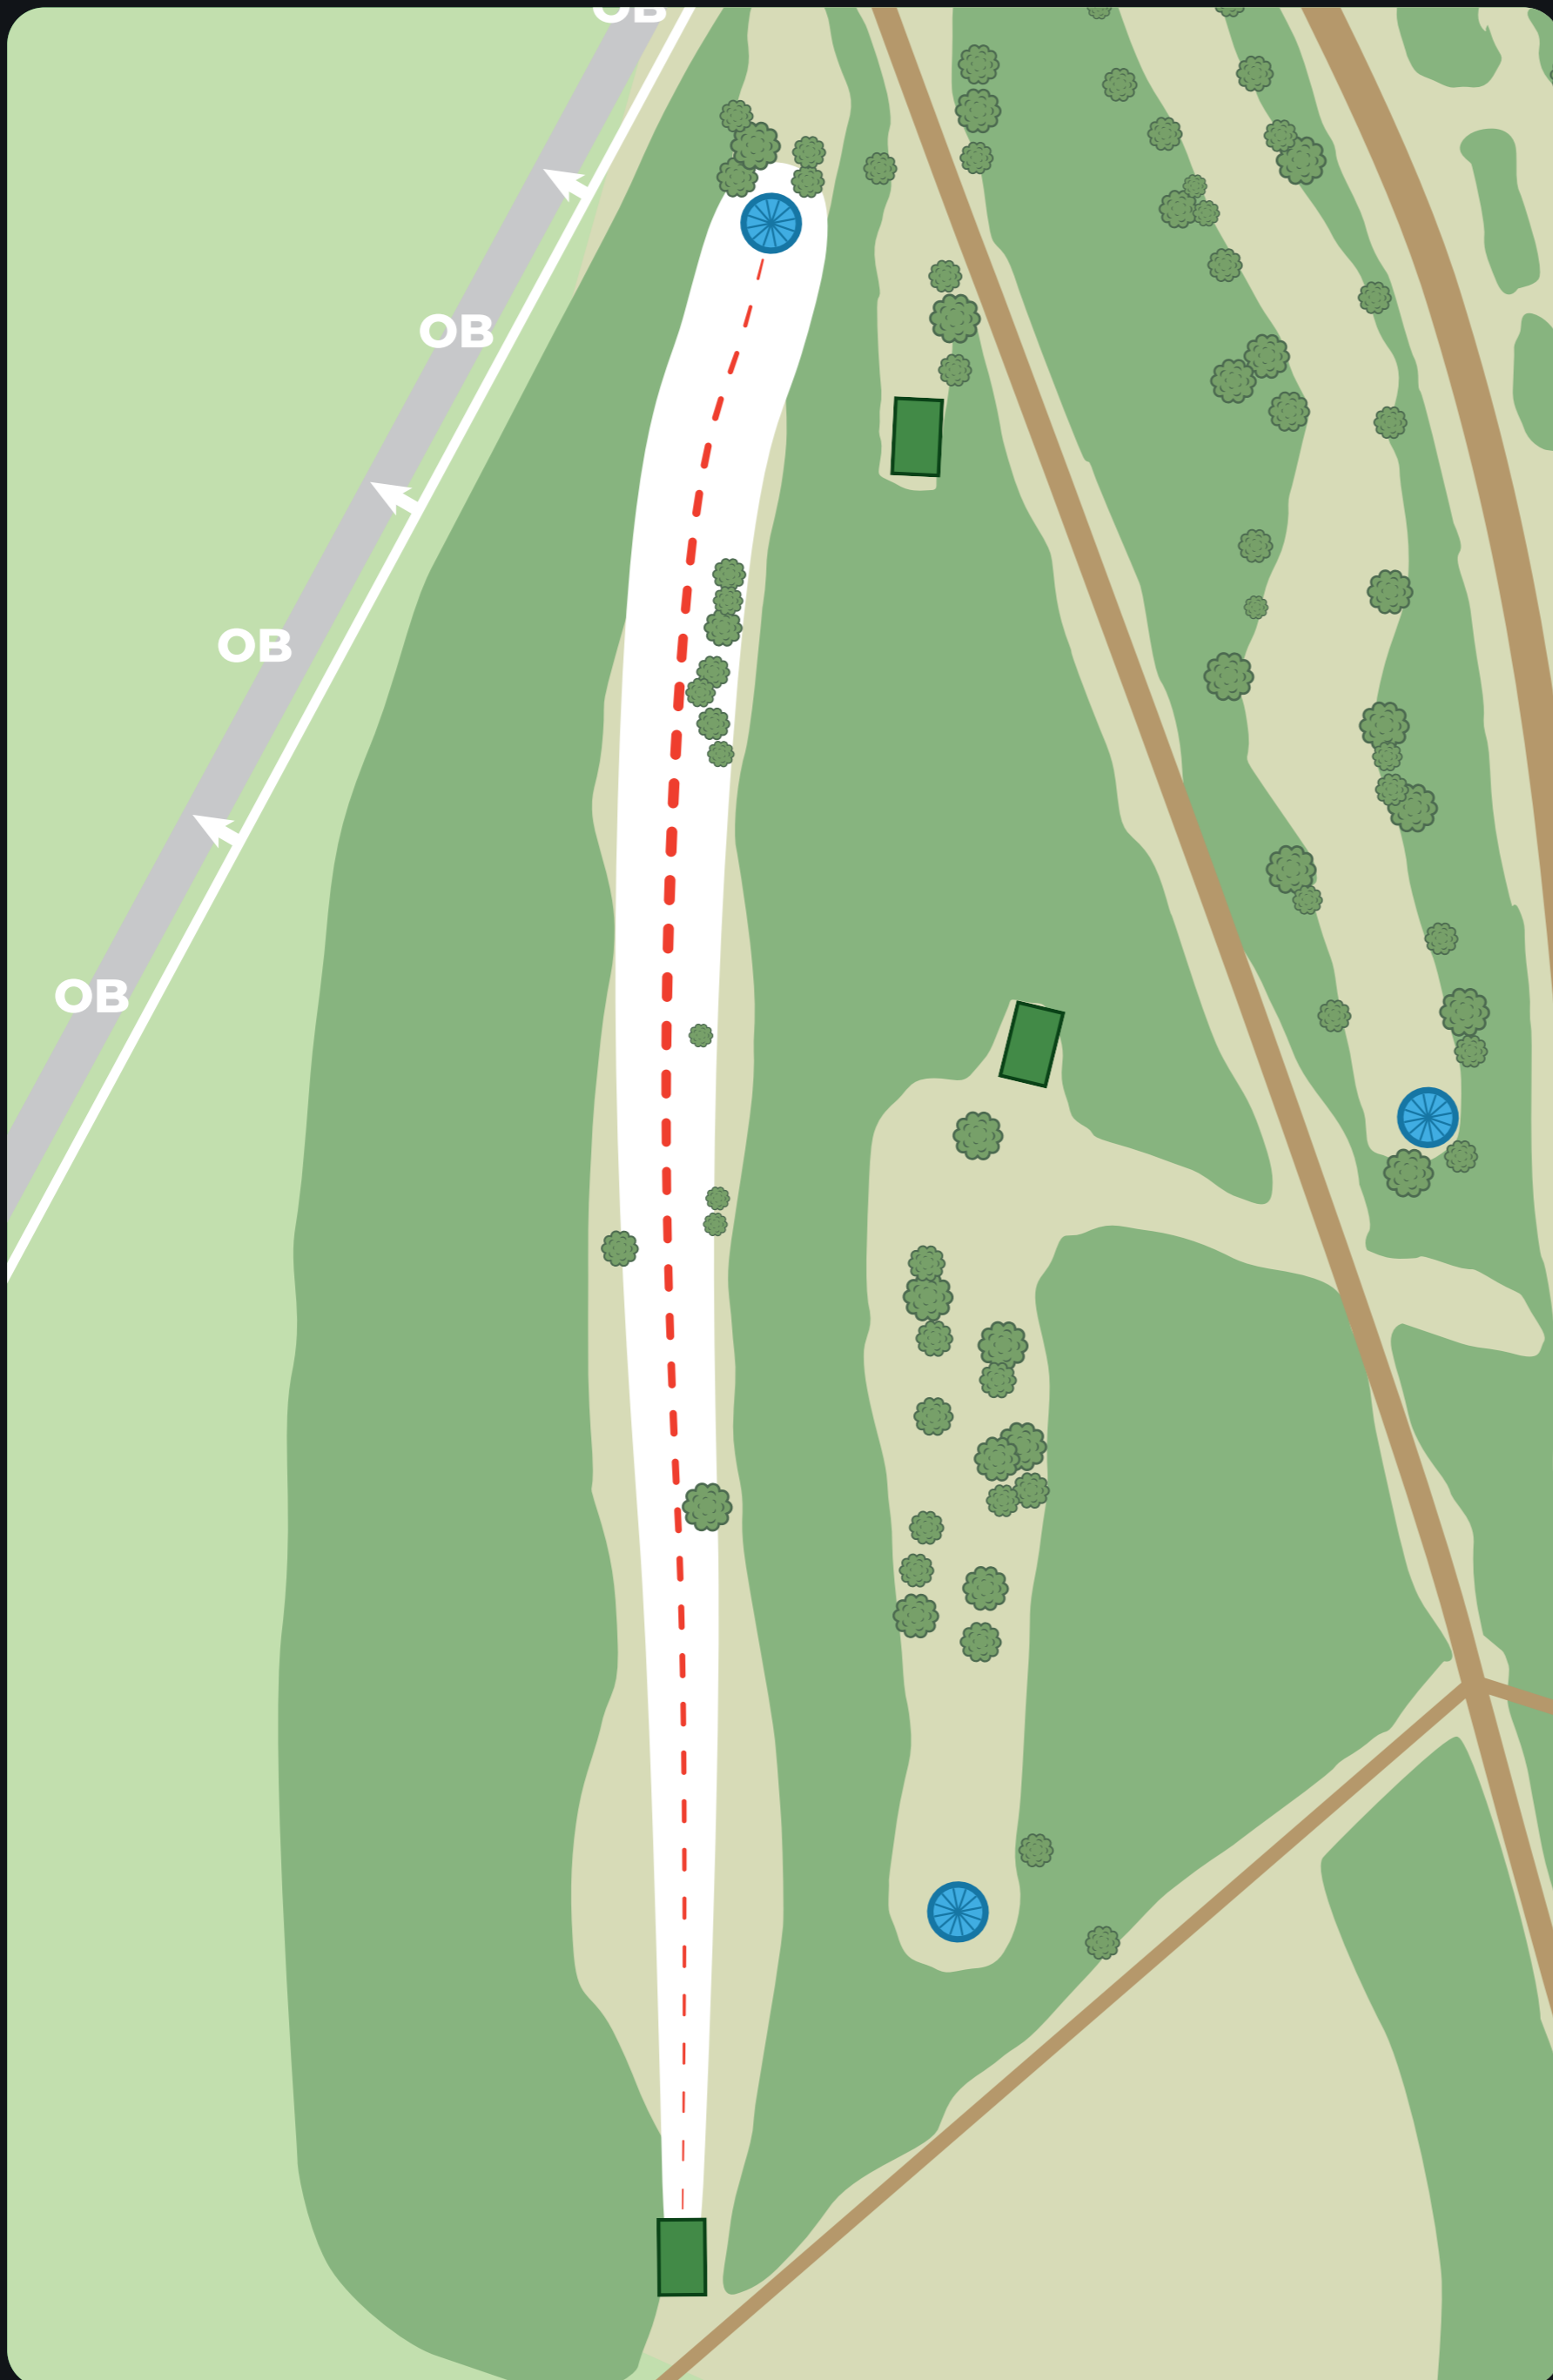

bssc
disc golf team

PRODIGY DISC PRO TOUR 2024

10

PAR 3

108m

**PIKKARALA
FRISBEEGOLF**

bsc
disc golf team

PRODIGY DISC PRO TOUR 2024