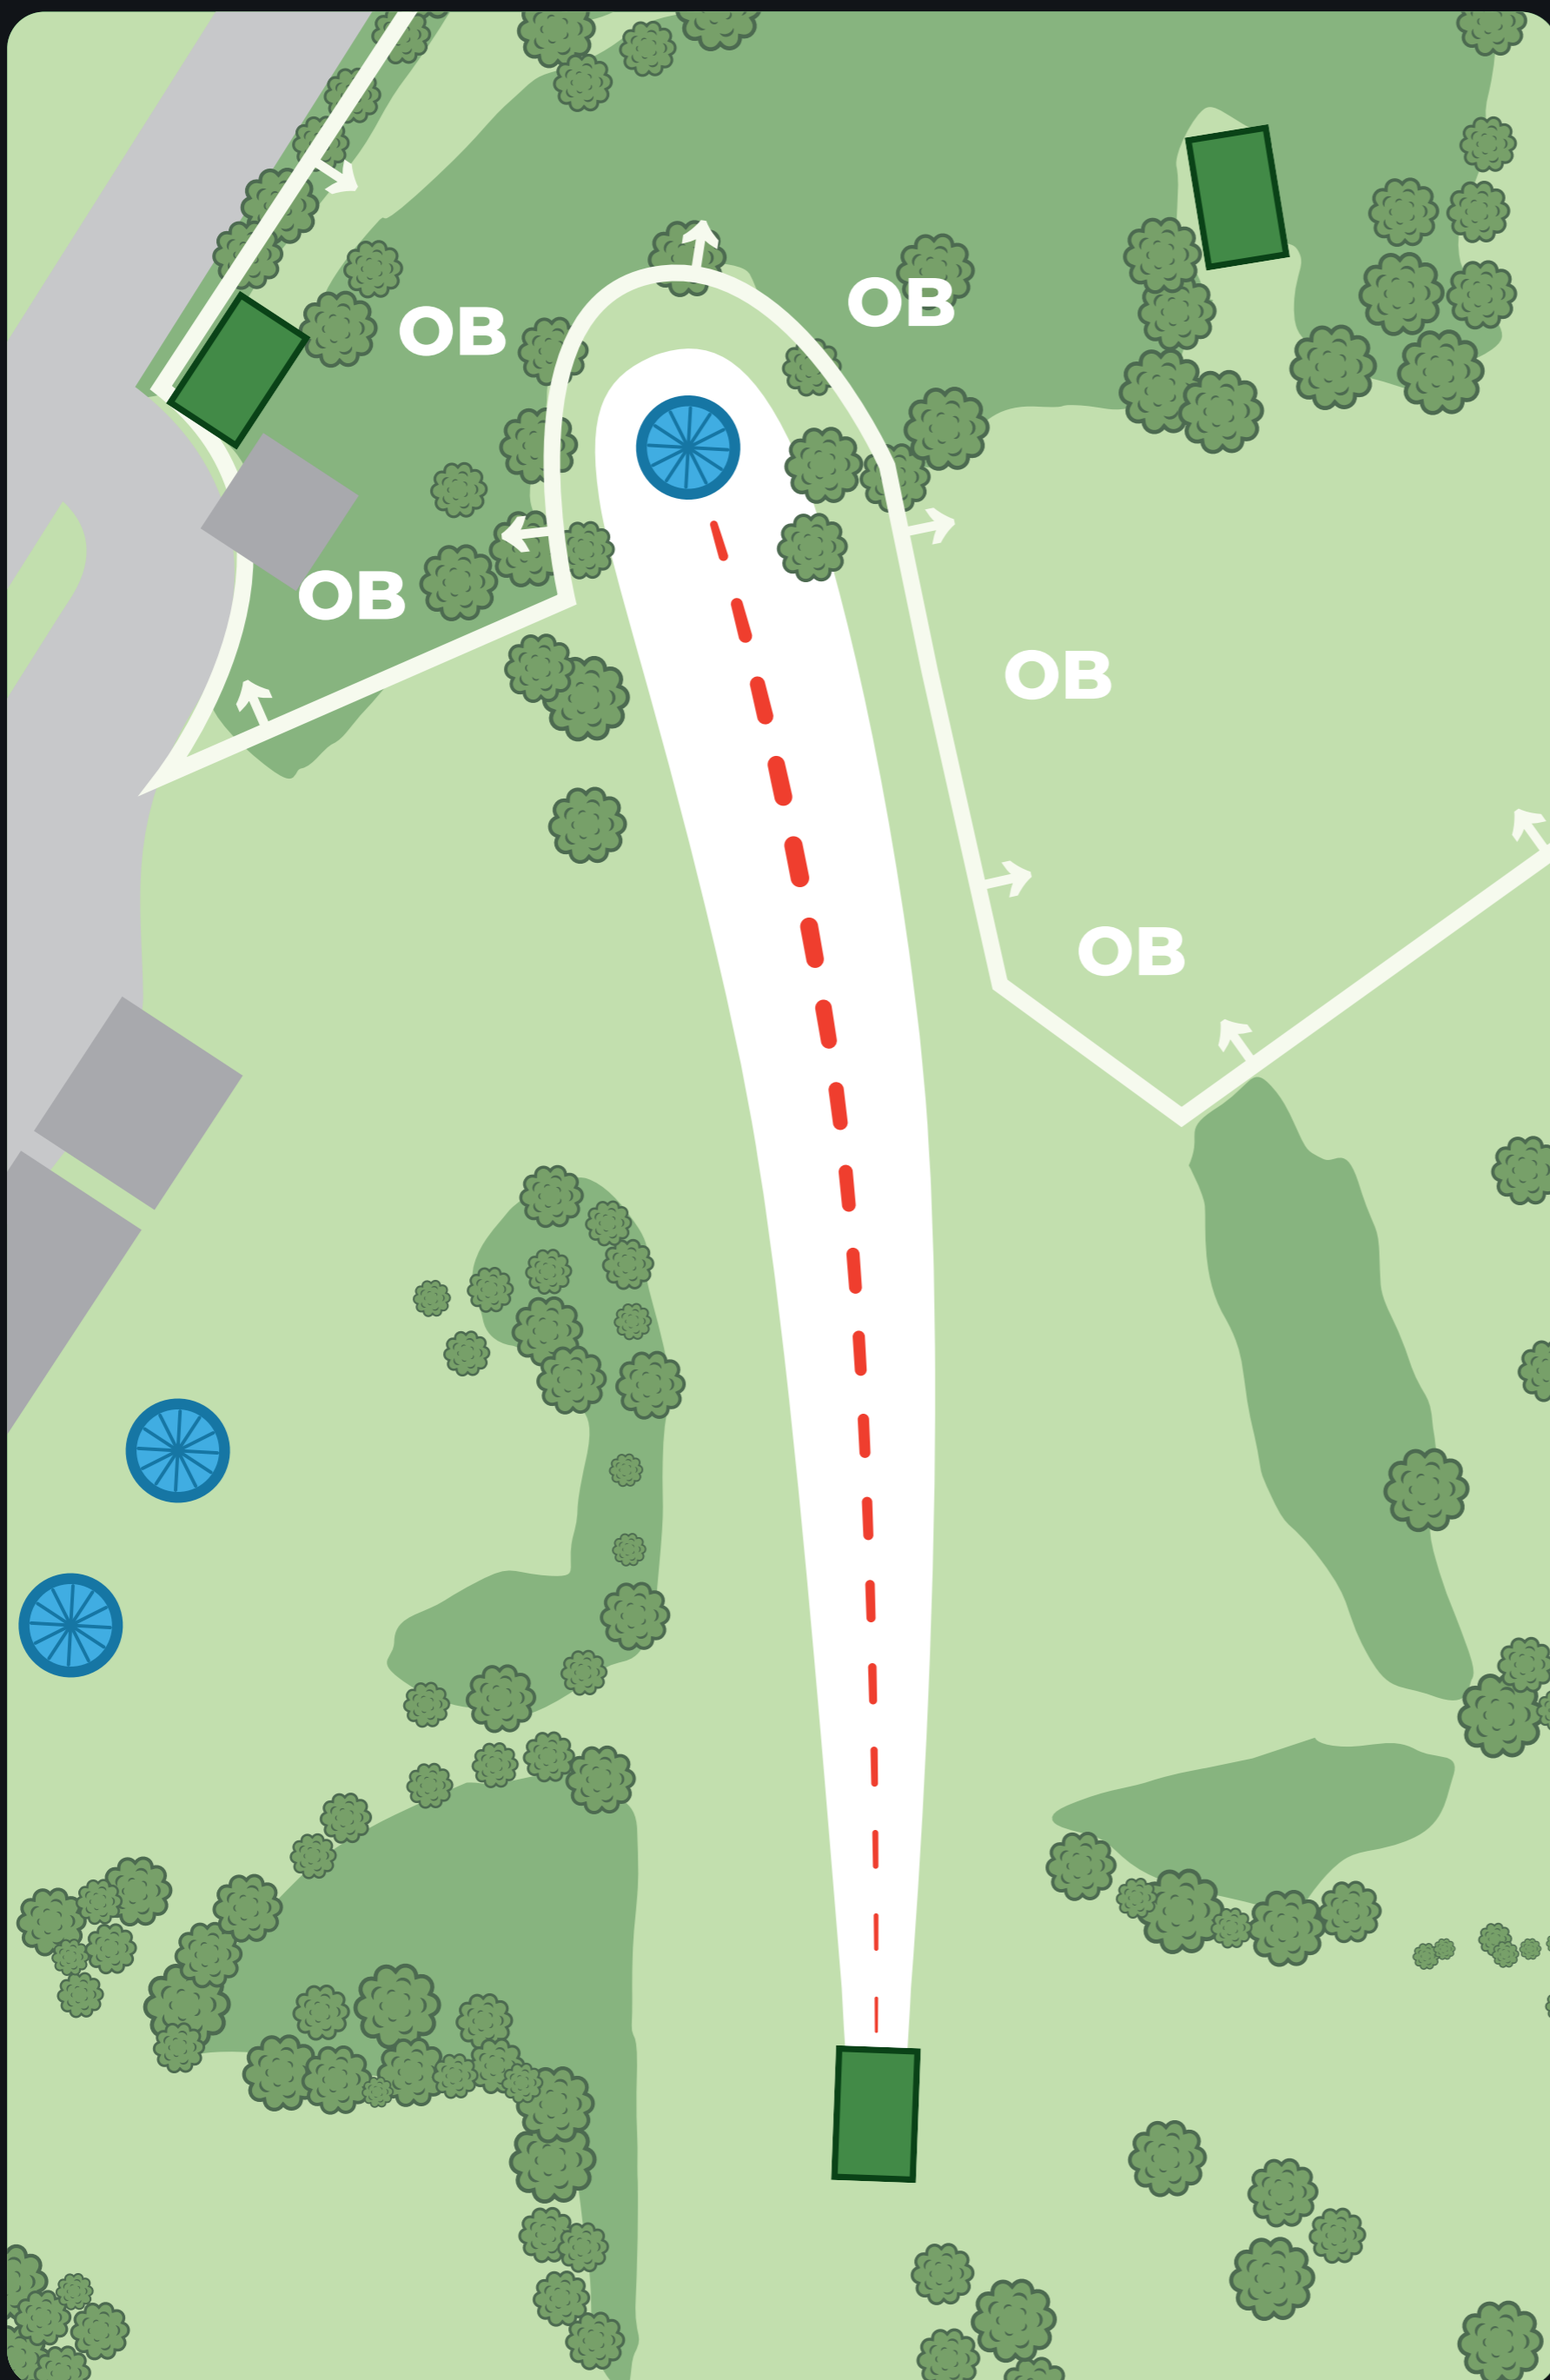

PRODIGY DISC PRO TOUR 2024

18

PAR 3

115m

VÄYLÄN SÄÄNNÖT

OB-alue väylän oikeassa reunassa ja korin takana. Pelataan normaalin OB-säännön mukaan.

**PIKKARALA
FRISBEEGOLF**

bsc
disc golf team