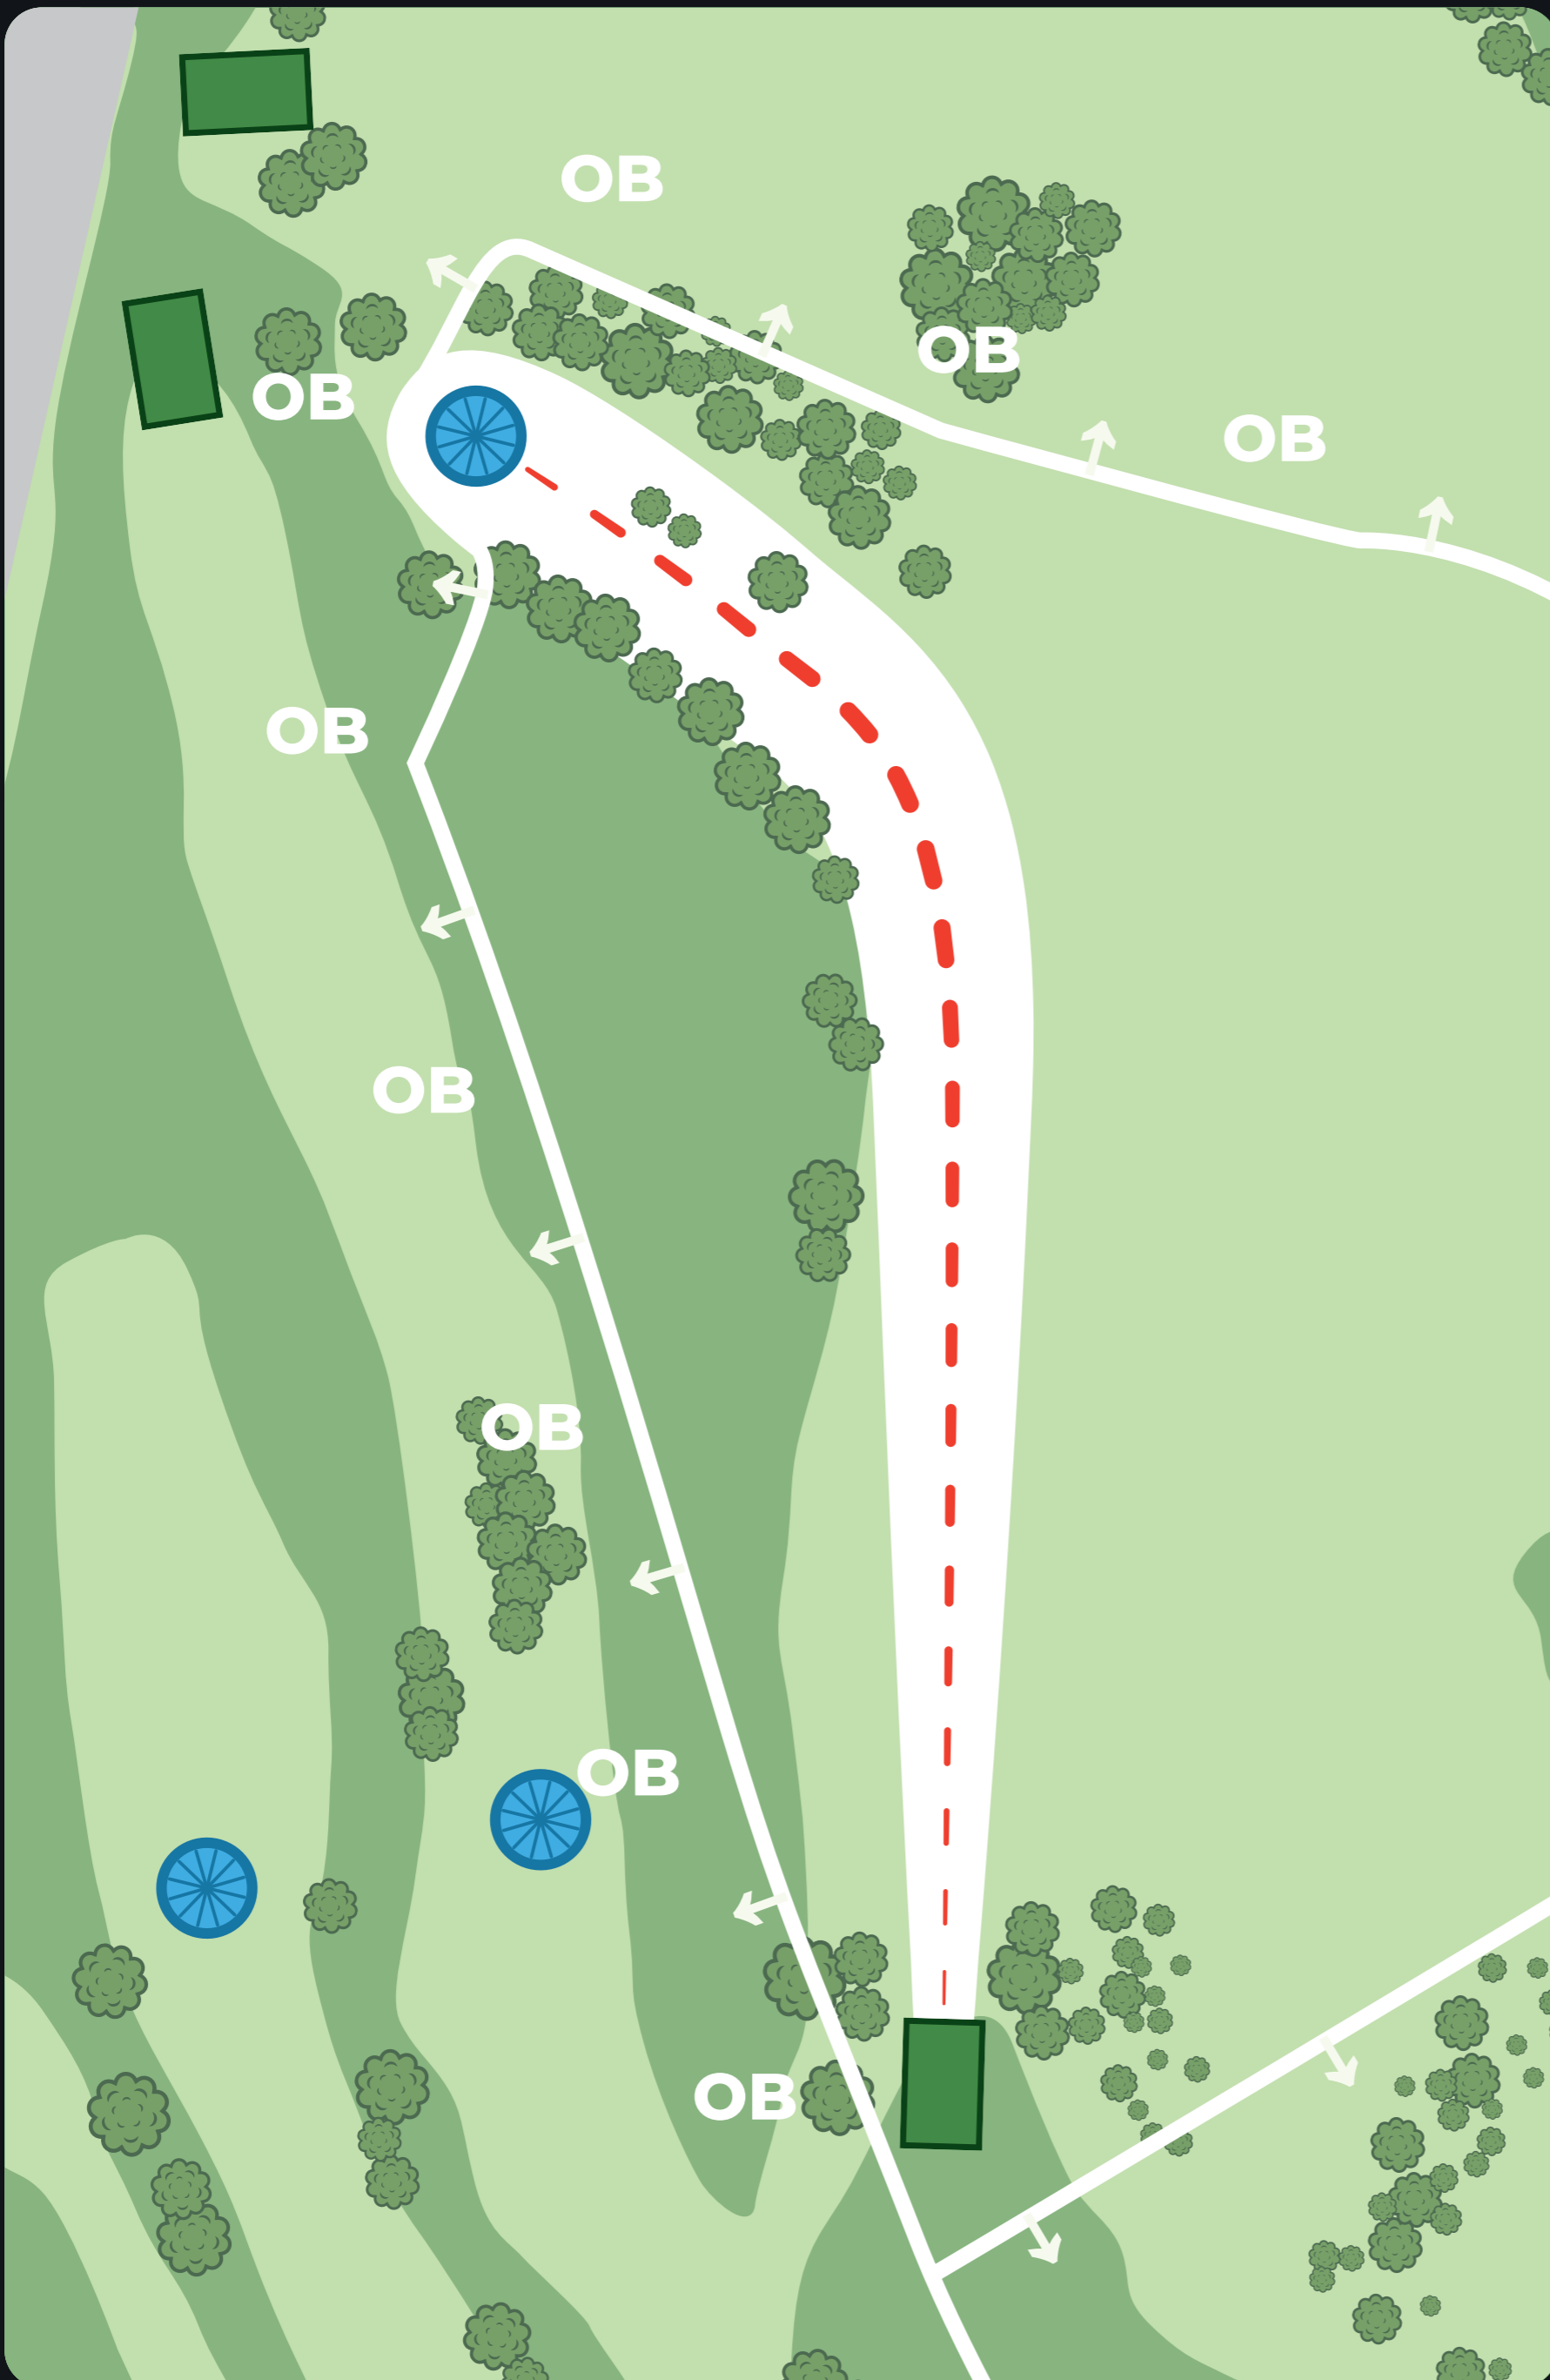

PRODIGY DISC PRO TOUR 2024

15

PAR 3

138m

VÄYLÄN SÄÄNNÖT

OB-alue väylän vasemmalla puolella, korin takana sekä väylän lopussa oikeassa reunassa. Pelataan normaalien OB-säännön mukaan.

PIKKARALA
FRISBEEGOLF

bsc
disc golf team