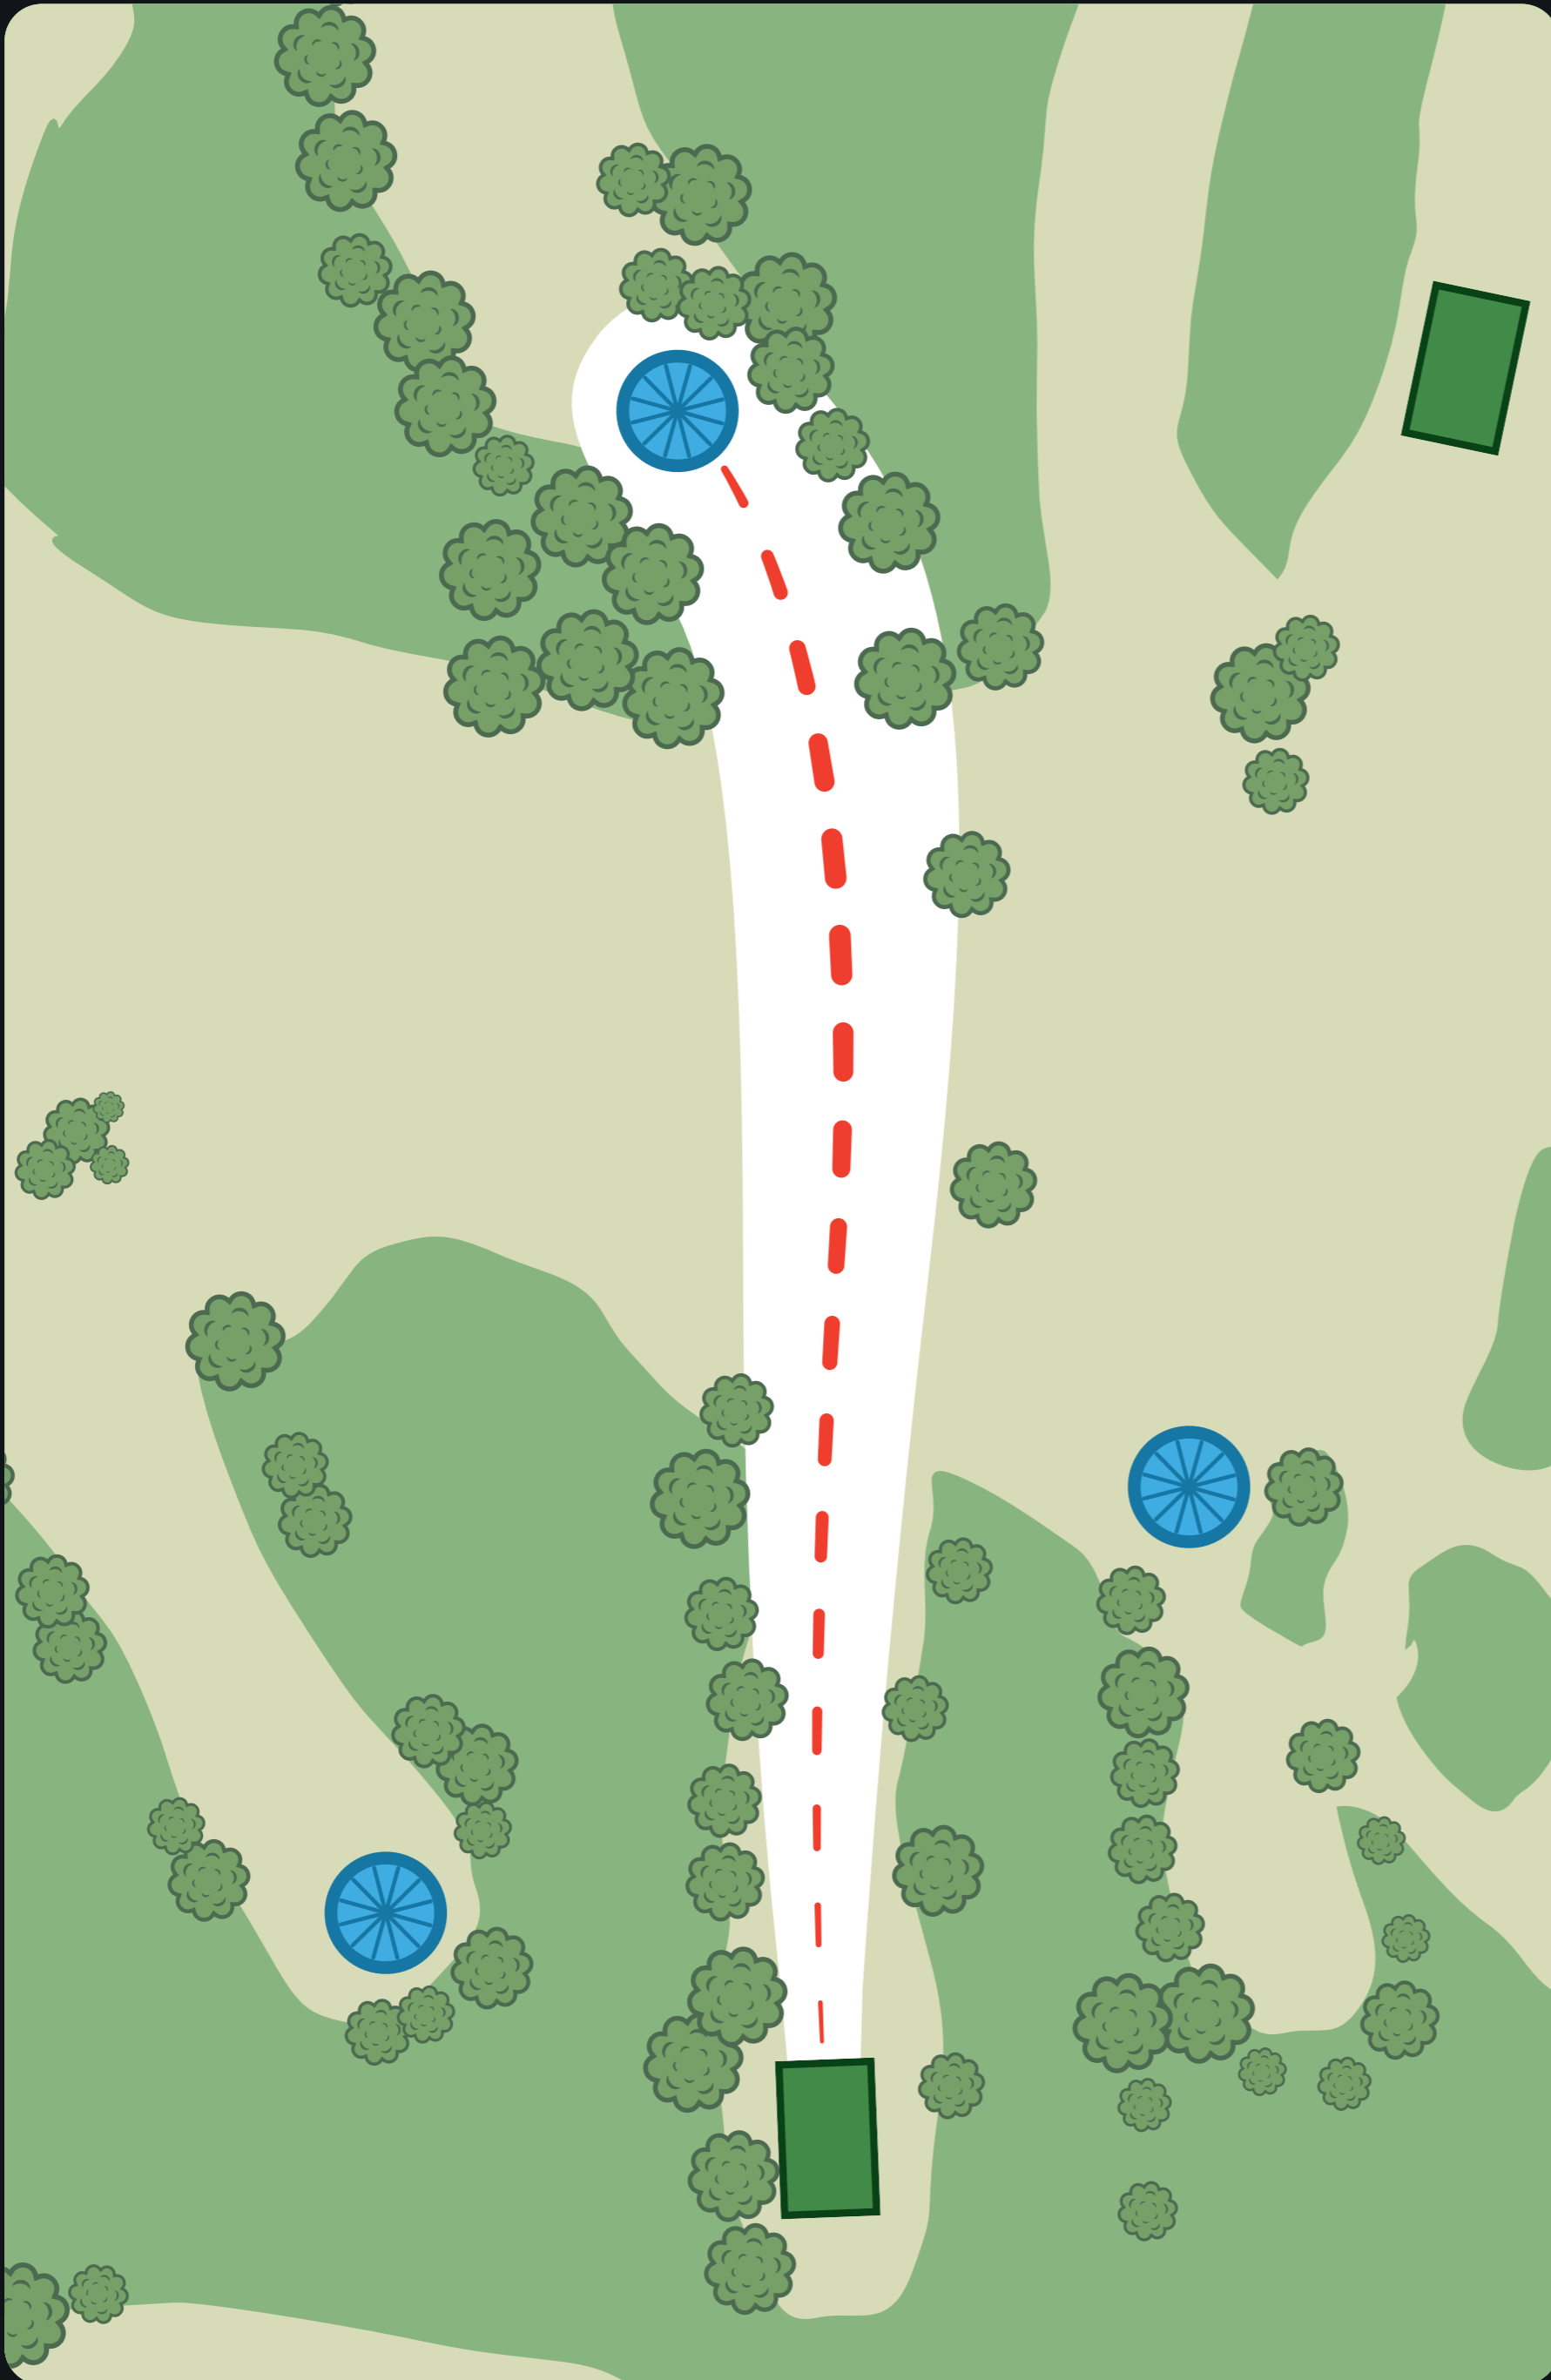

PRODIGY DISC PRO TOUR 2024

7

PAR 3

112m

**PIKKARALA
FRISBEEGOLF**

bisc
disc golf team