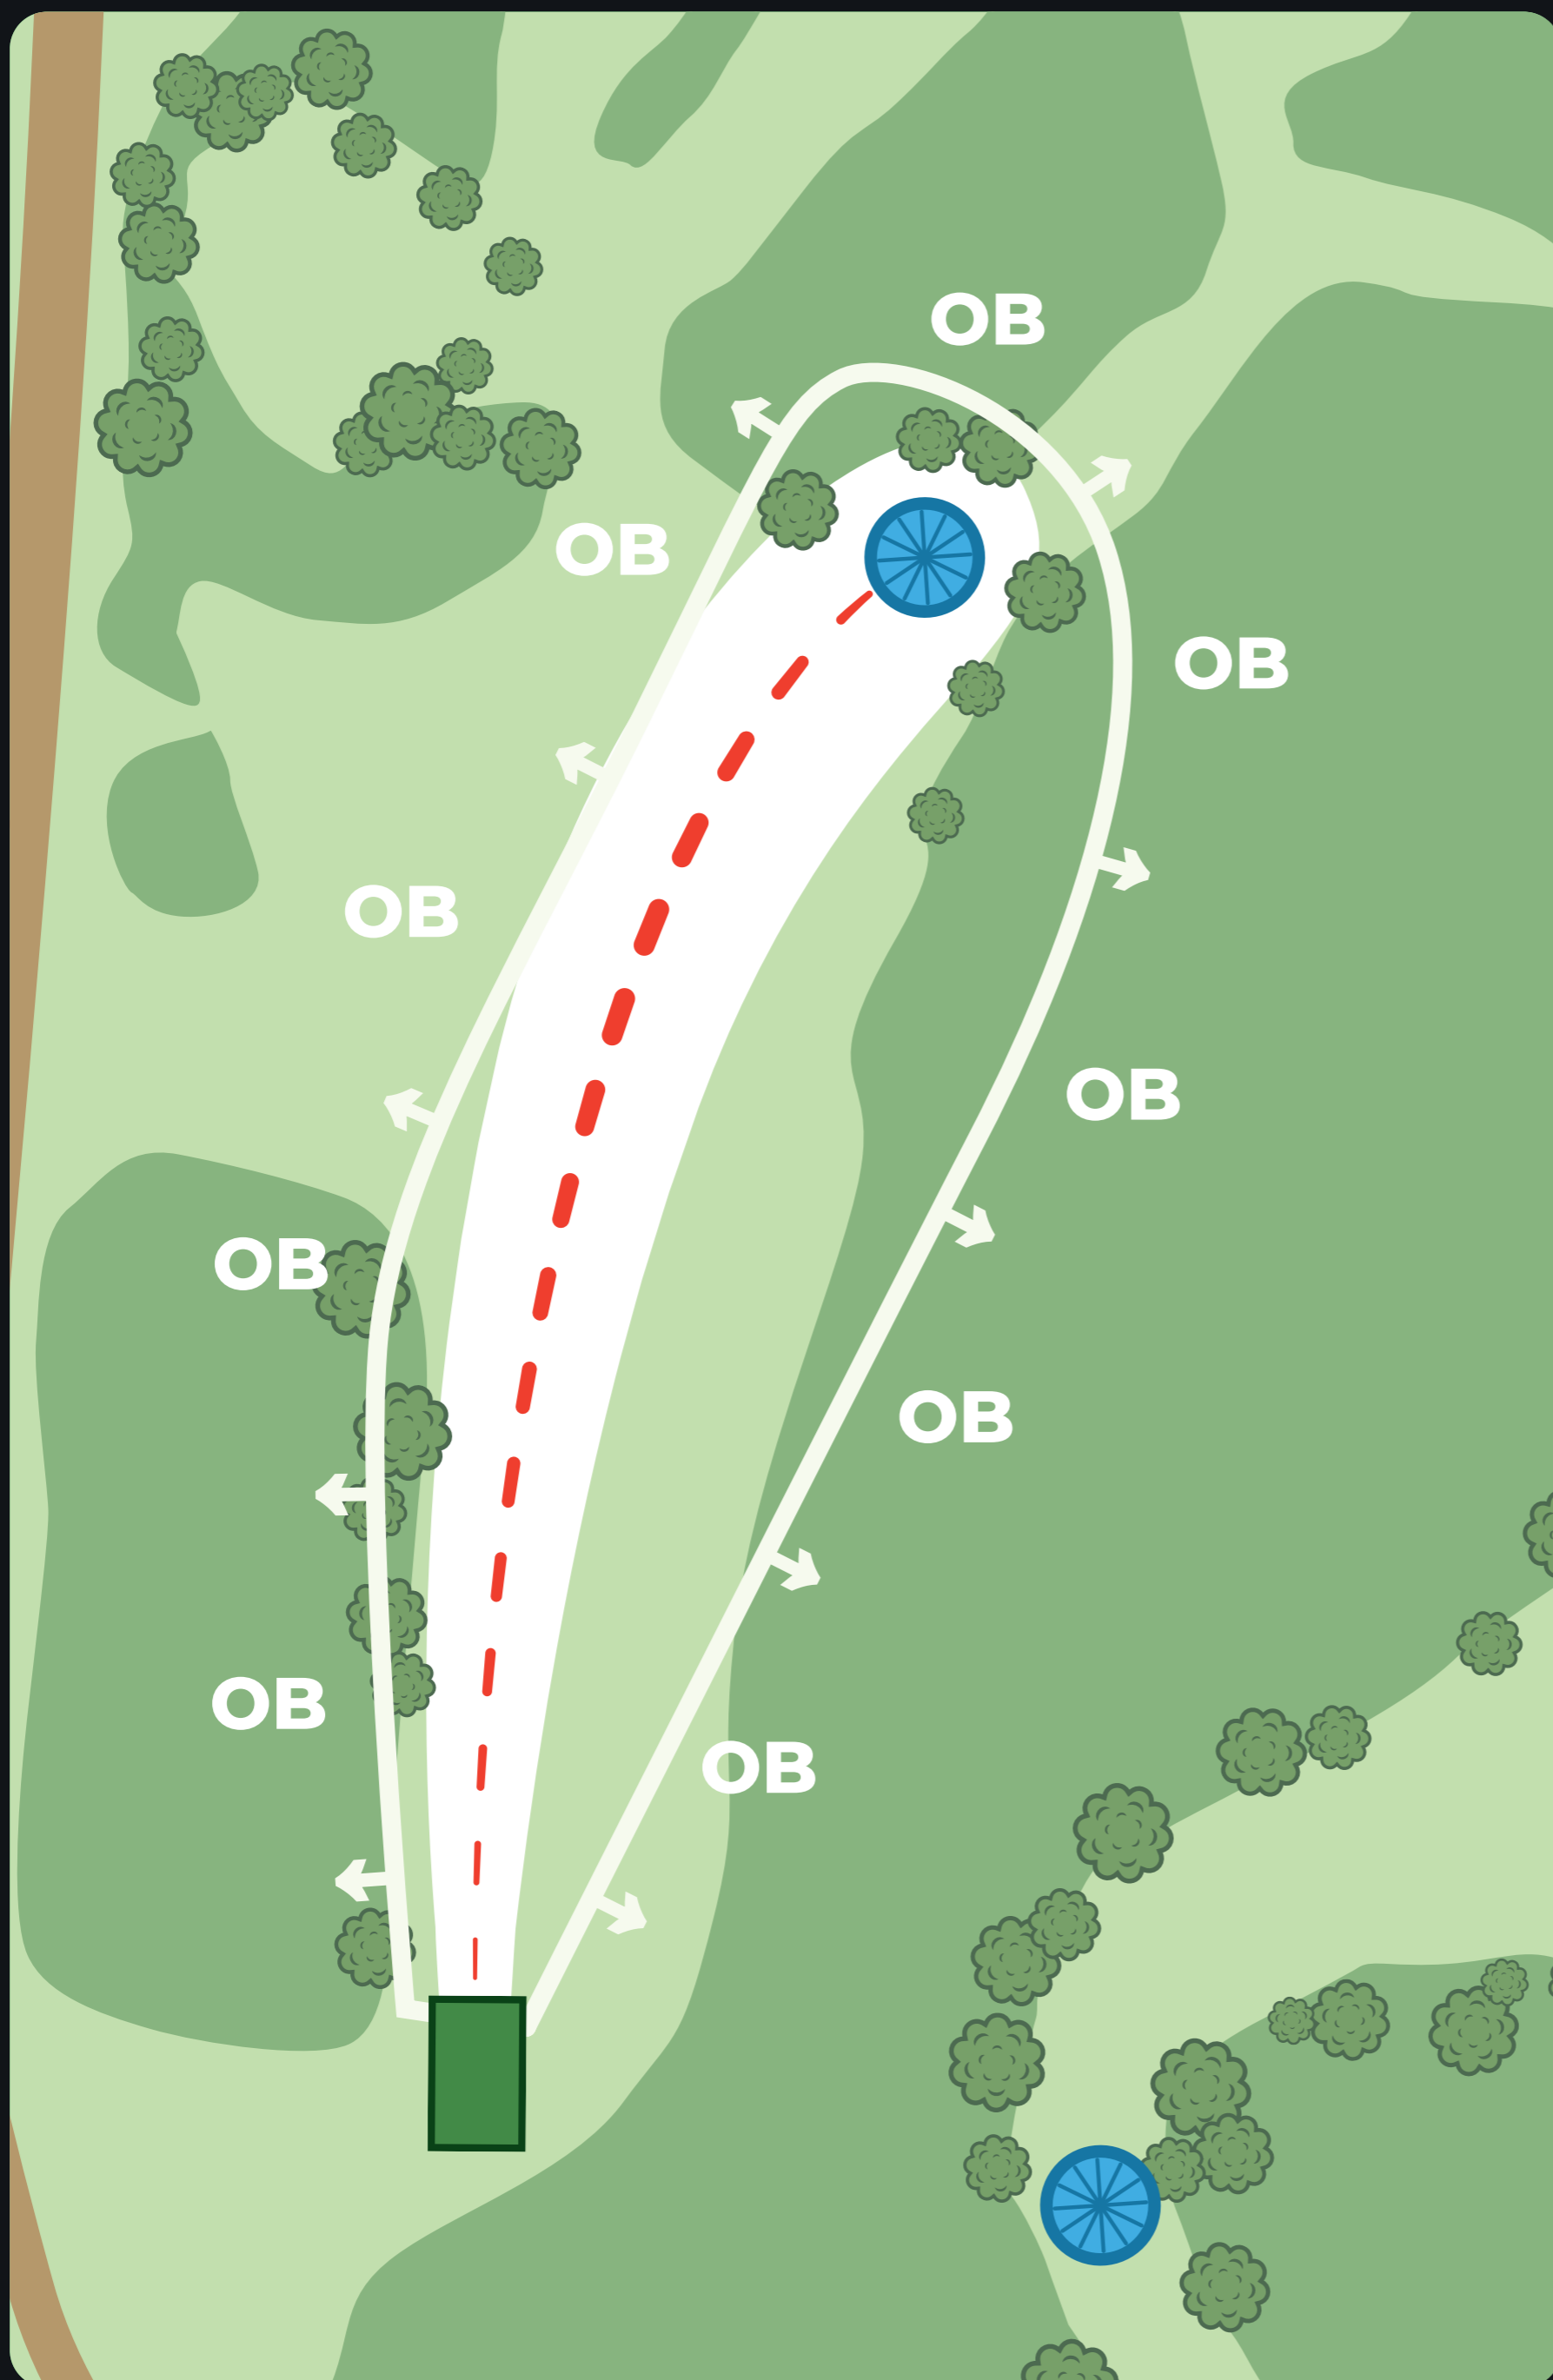

PRODIGY DISC PRO TOUR 2024

5

PAR 3

108m

VÄYLÄN SÄÄNNÖT

OB-alue ympäröi väylää.
Pelataan normaalin OB-
säännön mukaan.

**PIKKARALA
FRISBEEGOLF**

bsc
disc golf team