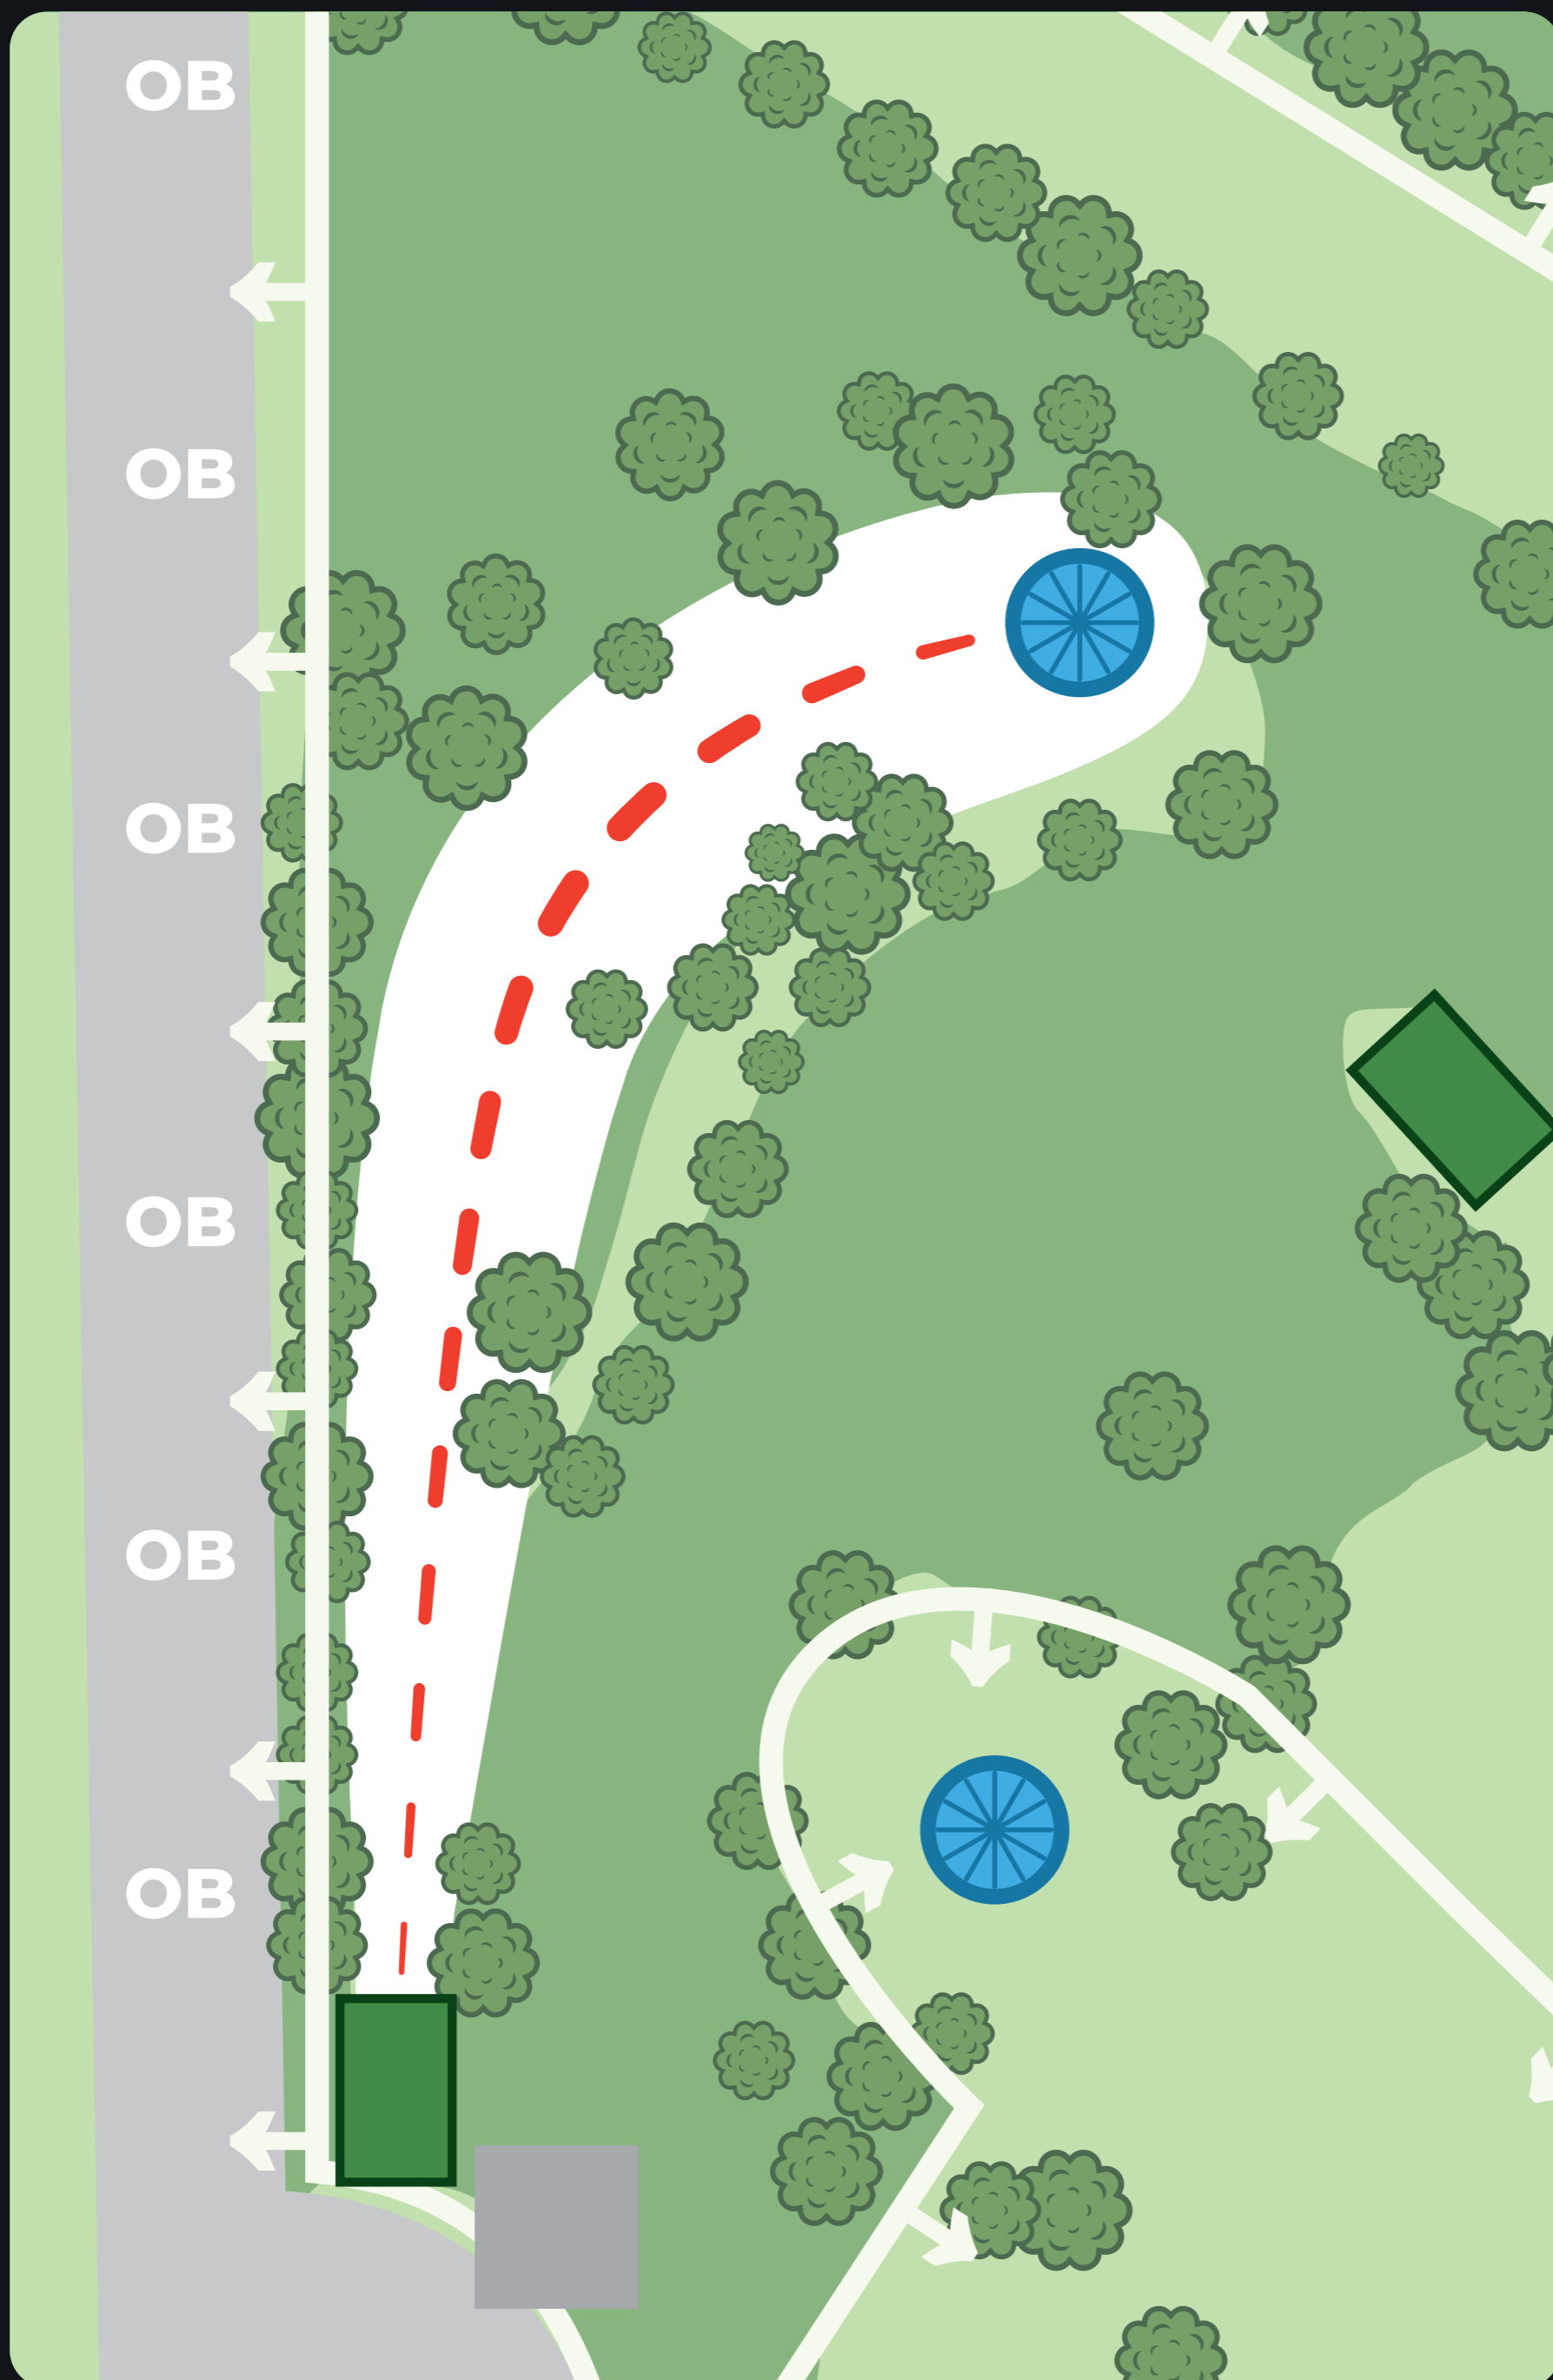

PRODIGY DISC PRO TOUR 2024

1

PAR 3

87m

VÄYLÄN SÄÄNNÖT

OB-alue väylän vasemmassa reunassa. Pelataan normaalien OB-säännön mukaan.

**PIKKARALA
FRISBEEGOLF**

bsc
disc golf team

PRODIGY DISC PRO TOUR 2024

2

PAR 3

105m

VÄYLÄN SÄÄNNÖT

OB-alue väylän vasemmalla reunassa sekä korin takana. Pelataan normaalin OB-säännön mukaan.

PIKKARALA
FRISBEEGOLF

bisc
disc golf team

PRODIGY DISC PRO TOUR 2024

3

PAR 5

315m

VÄYLÄN SÄÄNNÖT

OB-alue väylän vasemmassa reunassa. Pelataan normaalien OB-säännön mukaan.

Huom! Väylän poikki kulkeva väylien 2/18 OB-tikutus ei ole käytössä väylällä 3.

PRODIGY DISC PRO TOUR 2024

6

PAR 4

191m

VÄYLÄN SÄÄNNÖT

Väylän lopussa tripla-mando. Mandon muodostavat sivuilla mäntyjen rungot ja ylhäällä rakennelman vaakaosan takaosa. Jos mando suoritetaan väärin, jatketaan drop zonelta ja tulokseen lisätään +1.