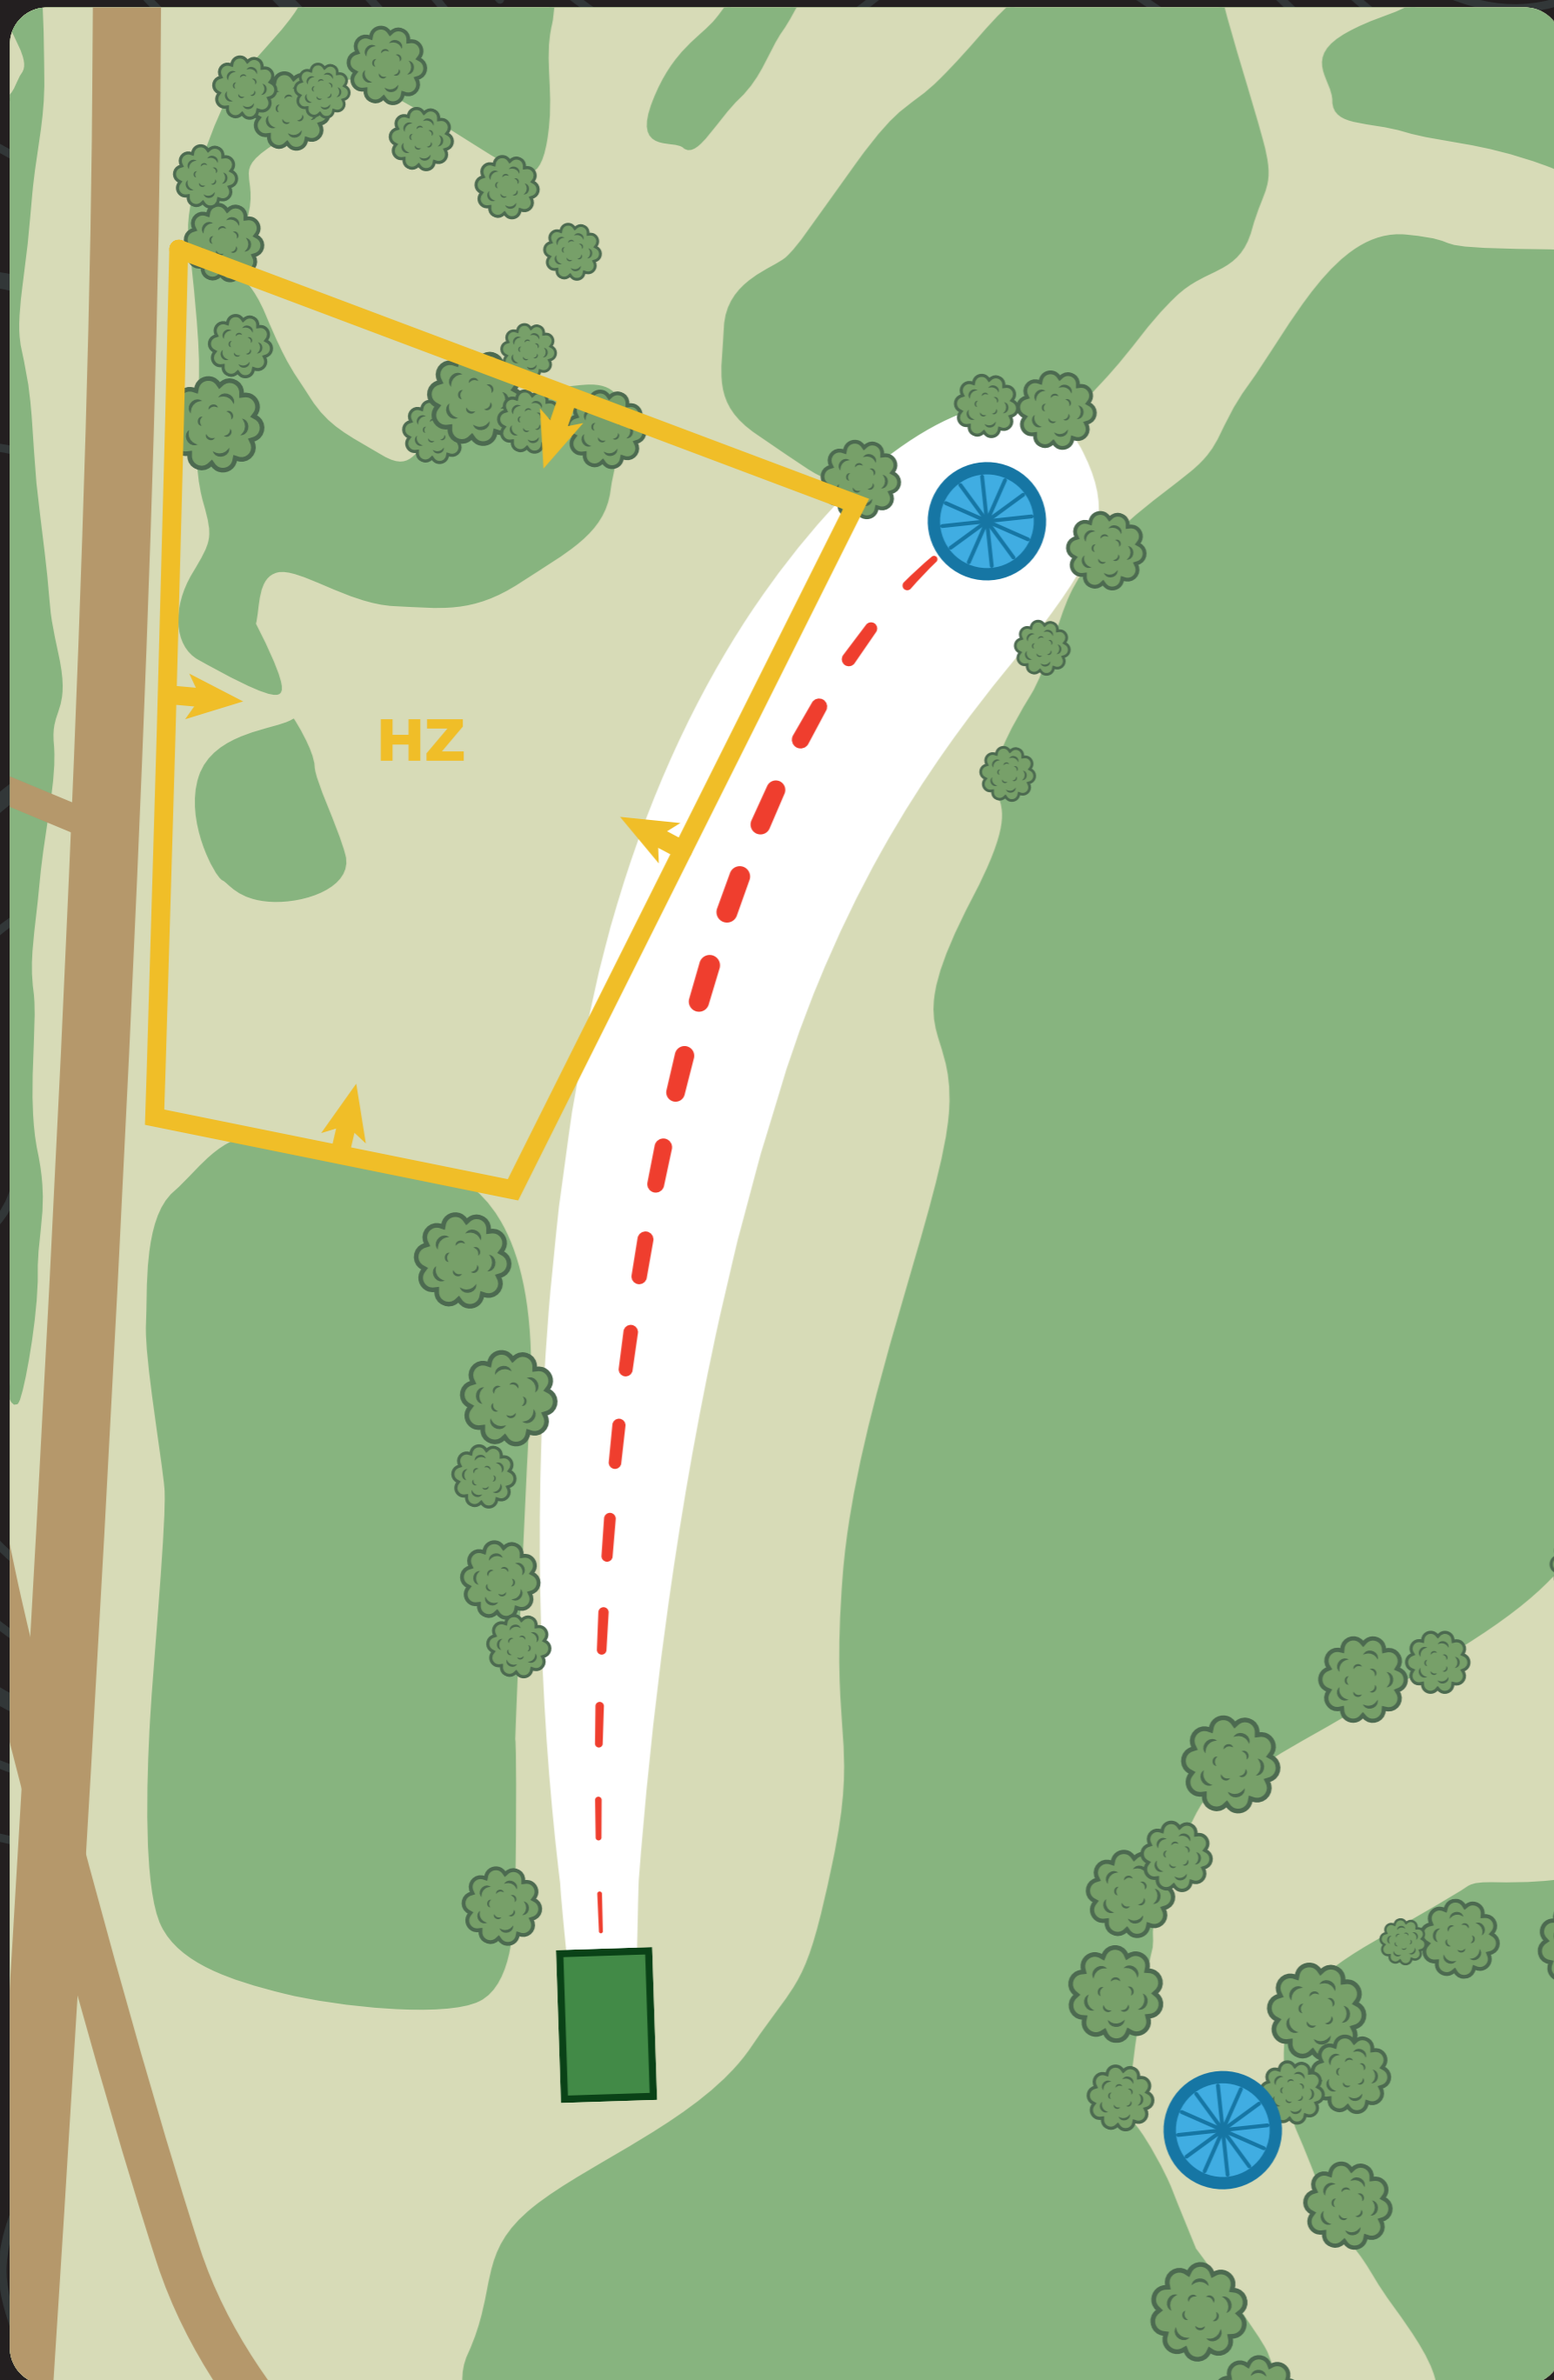

PRODIGY DISC PRO TOUR 2022

5

PAR 3

105m

VÄYLÄN SÄÄNNÖT

Hazard-alue väylän vasemmalla puolella. Pelataan normaalin hazard-säännön mukaan.

PIKKARALA
FRISBEEGOLF

bsc
disc golf team