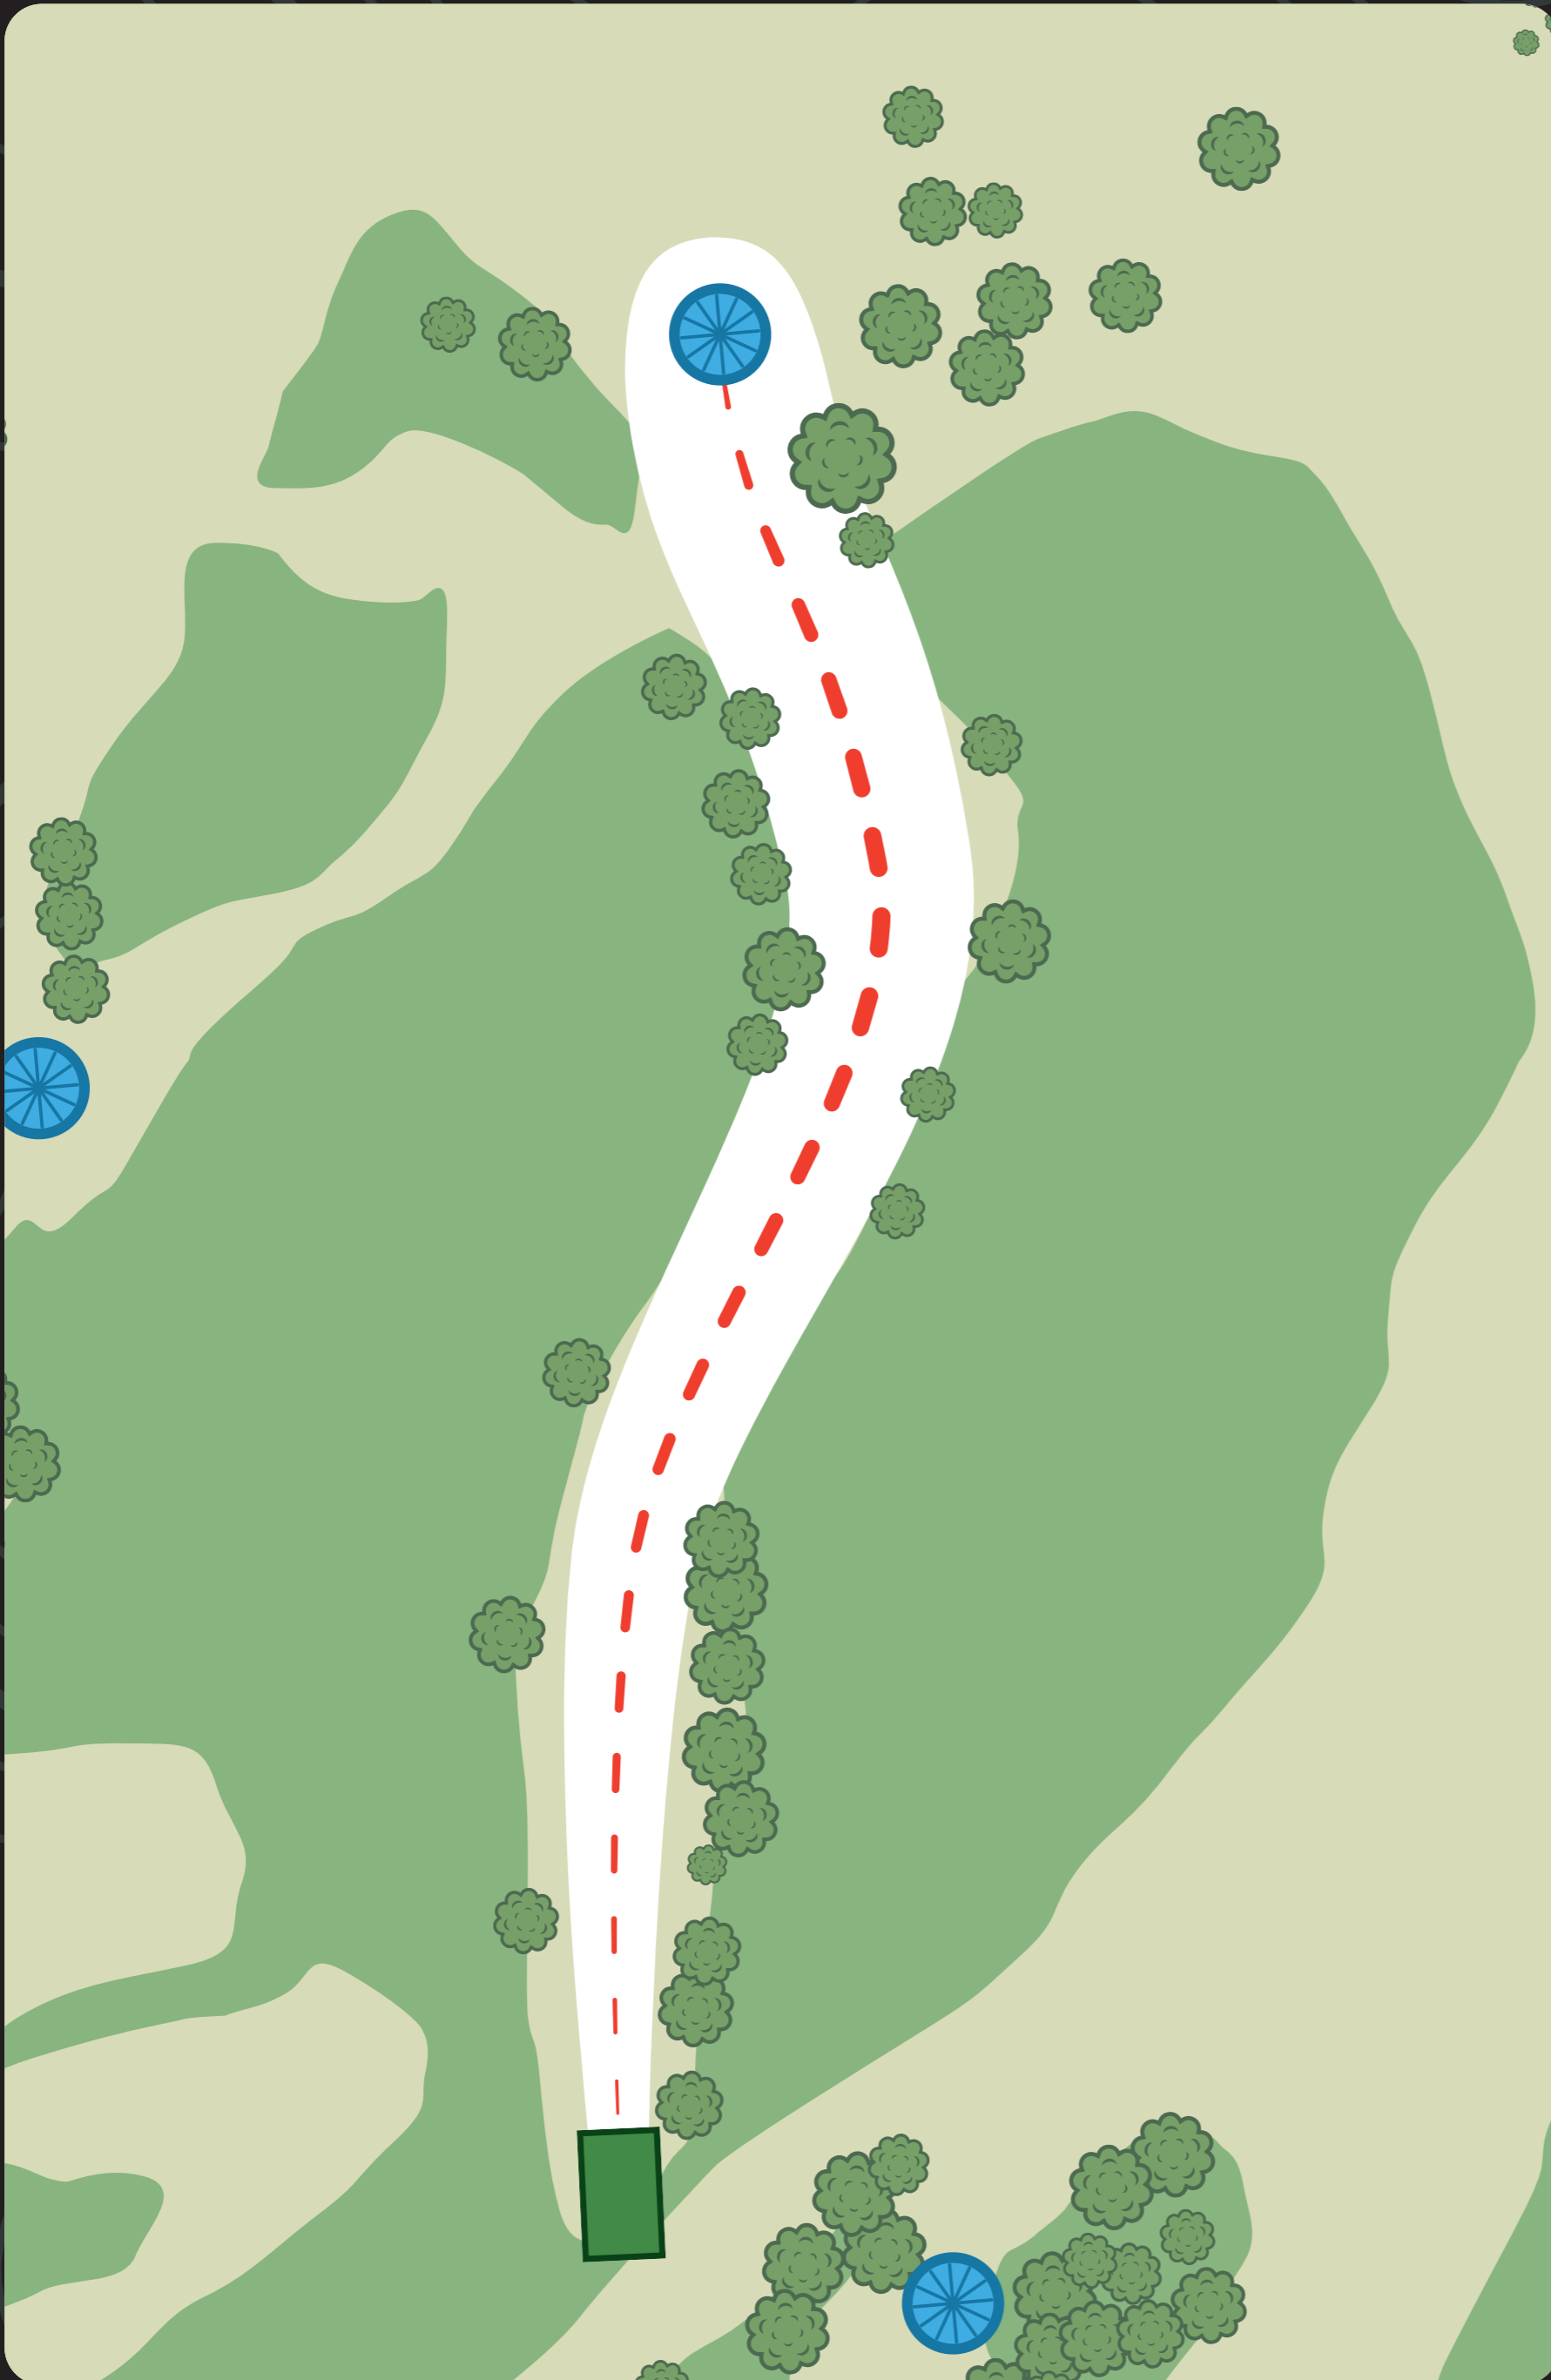

PAR 3

105m

VÄYLÄN SÄÄNNÖT

Hazard-alue väylän vasemmalla puolella. Pelataan normaalin hazard-säännön mukaan.

PIKKARALA
FRISBEEGOLF

bsc
disc golf team

PRODIGY DISC PRO TOUR 2022

6