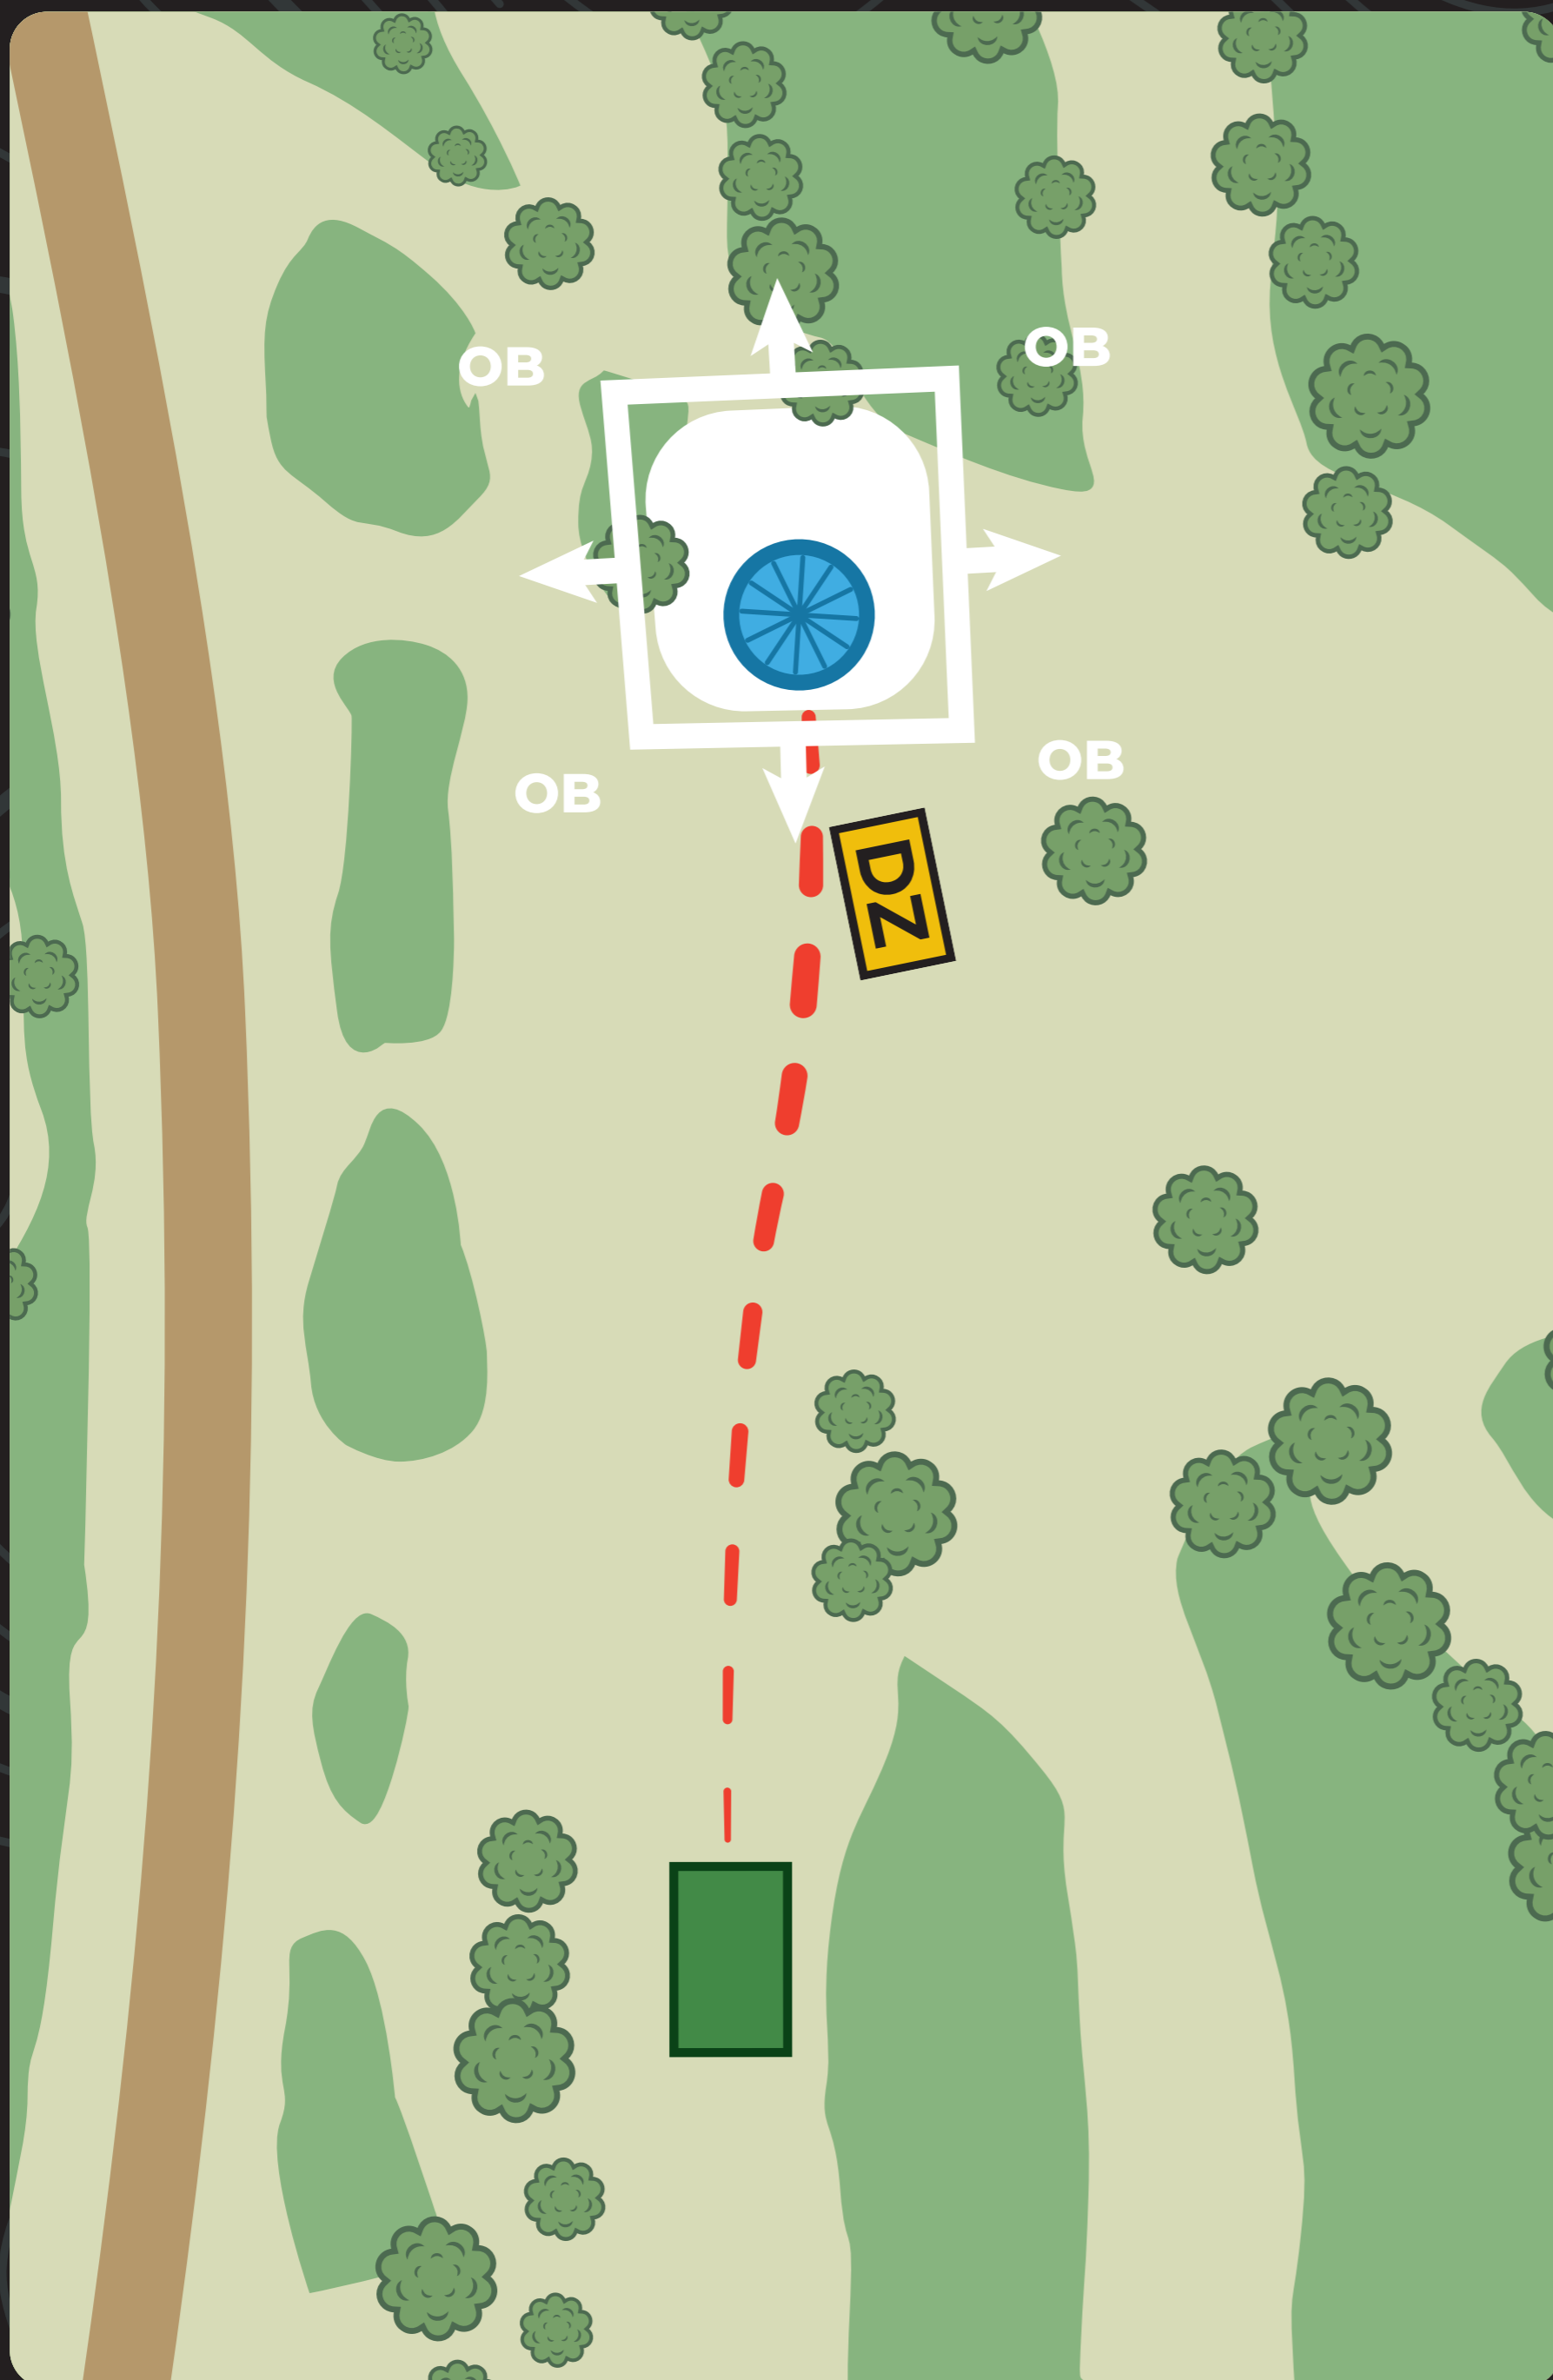

**PIKKARALA
FRISBEEGOLF**

bssc
disc golf team

PRODIGY DISC PRO TOUR 2022

11

PAR 3

87m

VÄYLÄN SÄÄNNÖT

Saariväylä: Jos avaus ei päädy saareen, jatketaan drop zonelta ja tulokseen lisätään +1.