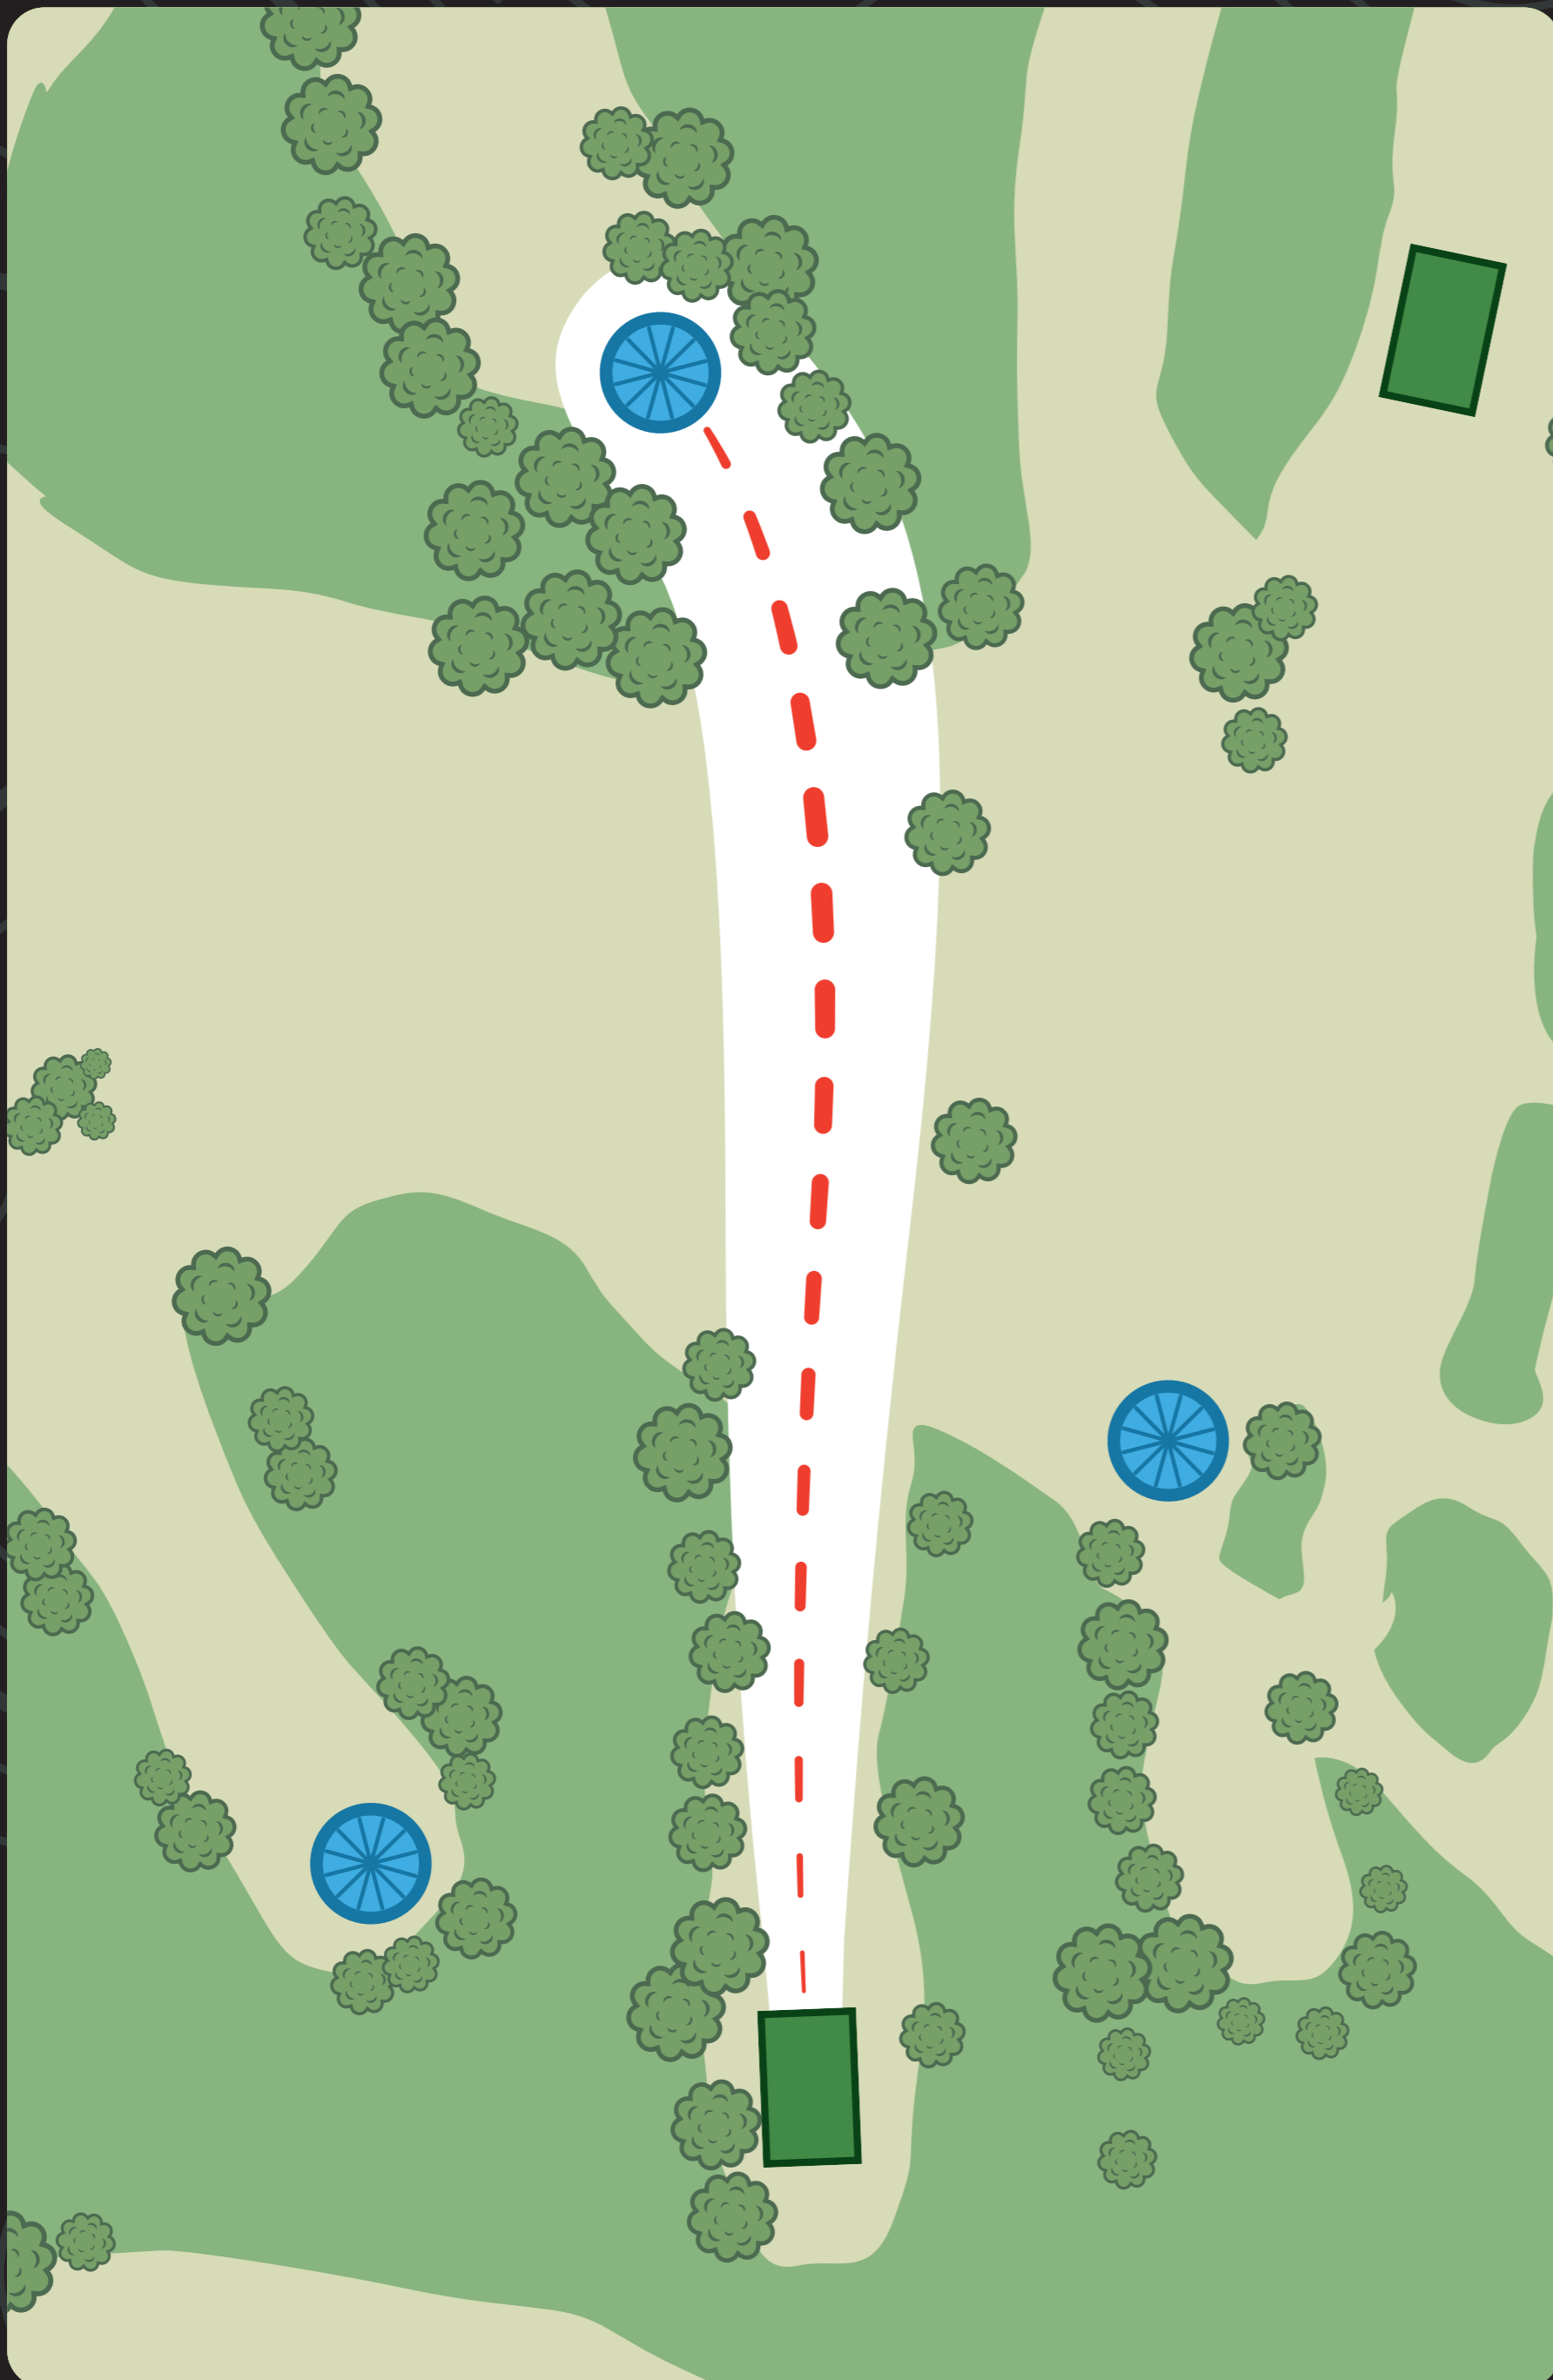

PRODIGY DISC PRO TOUR 2022

10

PAR 3

112m

VÄYLÄN SÄÄNNÖT

Huomioi väylän 11 pelaajat!

**PIKKARALA
FRISBEEGOLF**

bssc
disc golf team