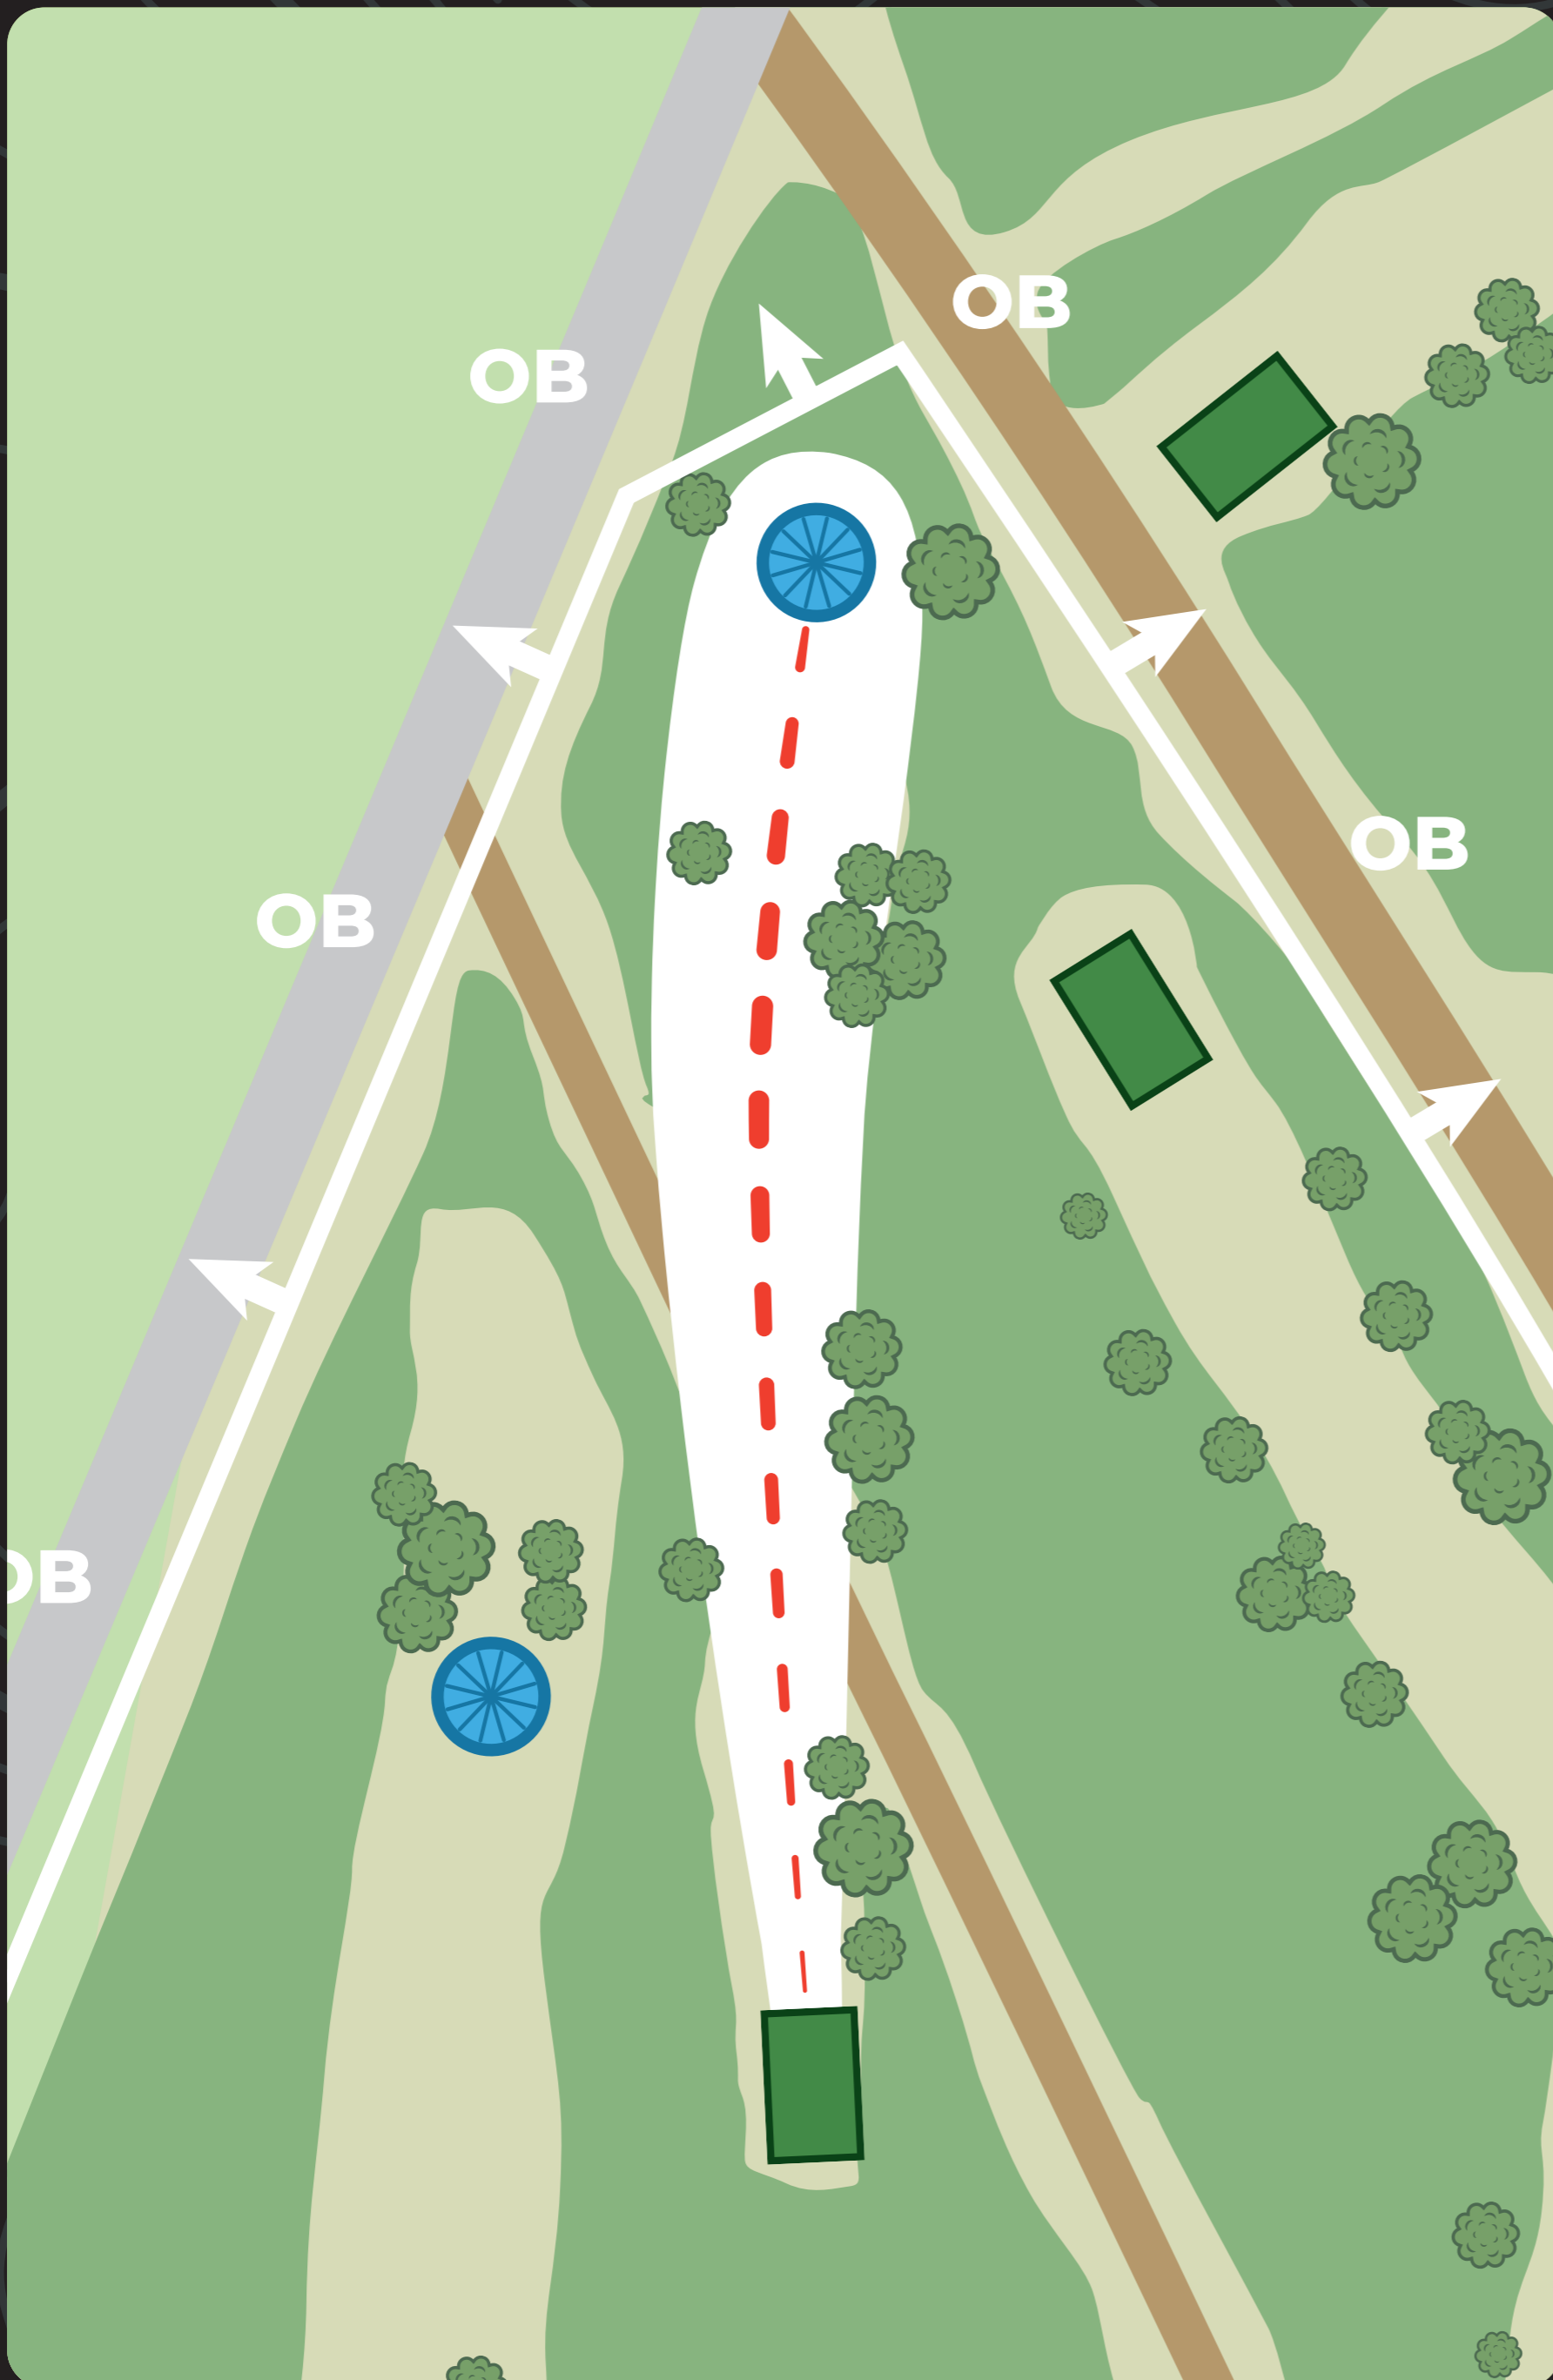

PRODIGY DISC PRO TOUR 2022

15

PAR 3

89m

VÄYLÄN SÄÄNNÖT

OB-alue väylän vasemmalla ja oikealla puolella sekä korin takana, reunassa. Pelataan normaalin OB-säännön mukaan.

**PIKKARALA
FRISBEEGOLF**

bssc
disc golf team