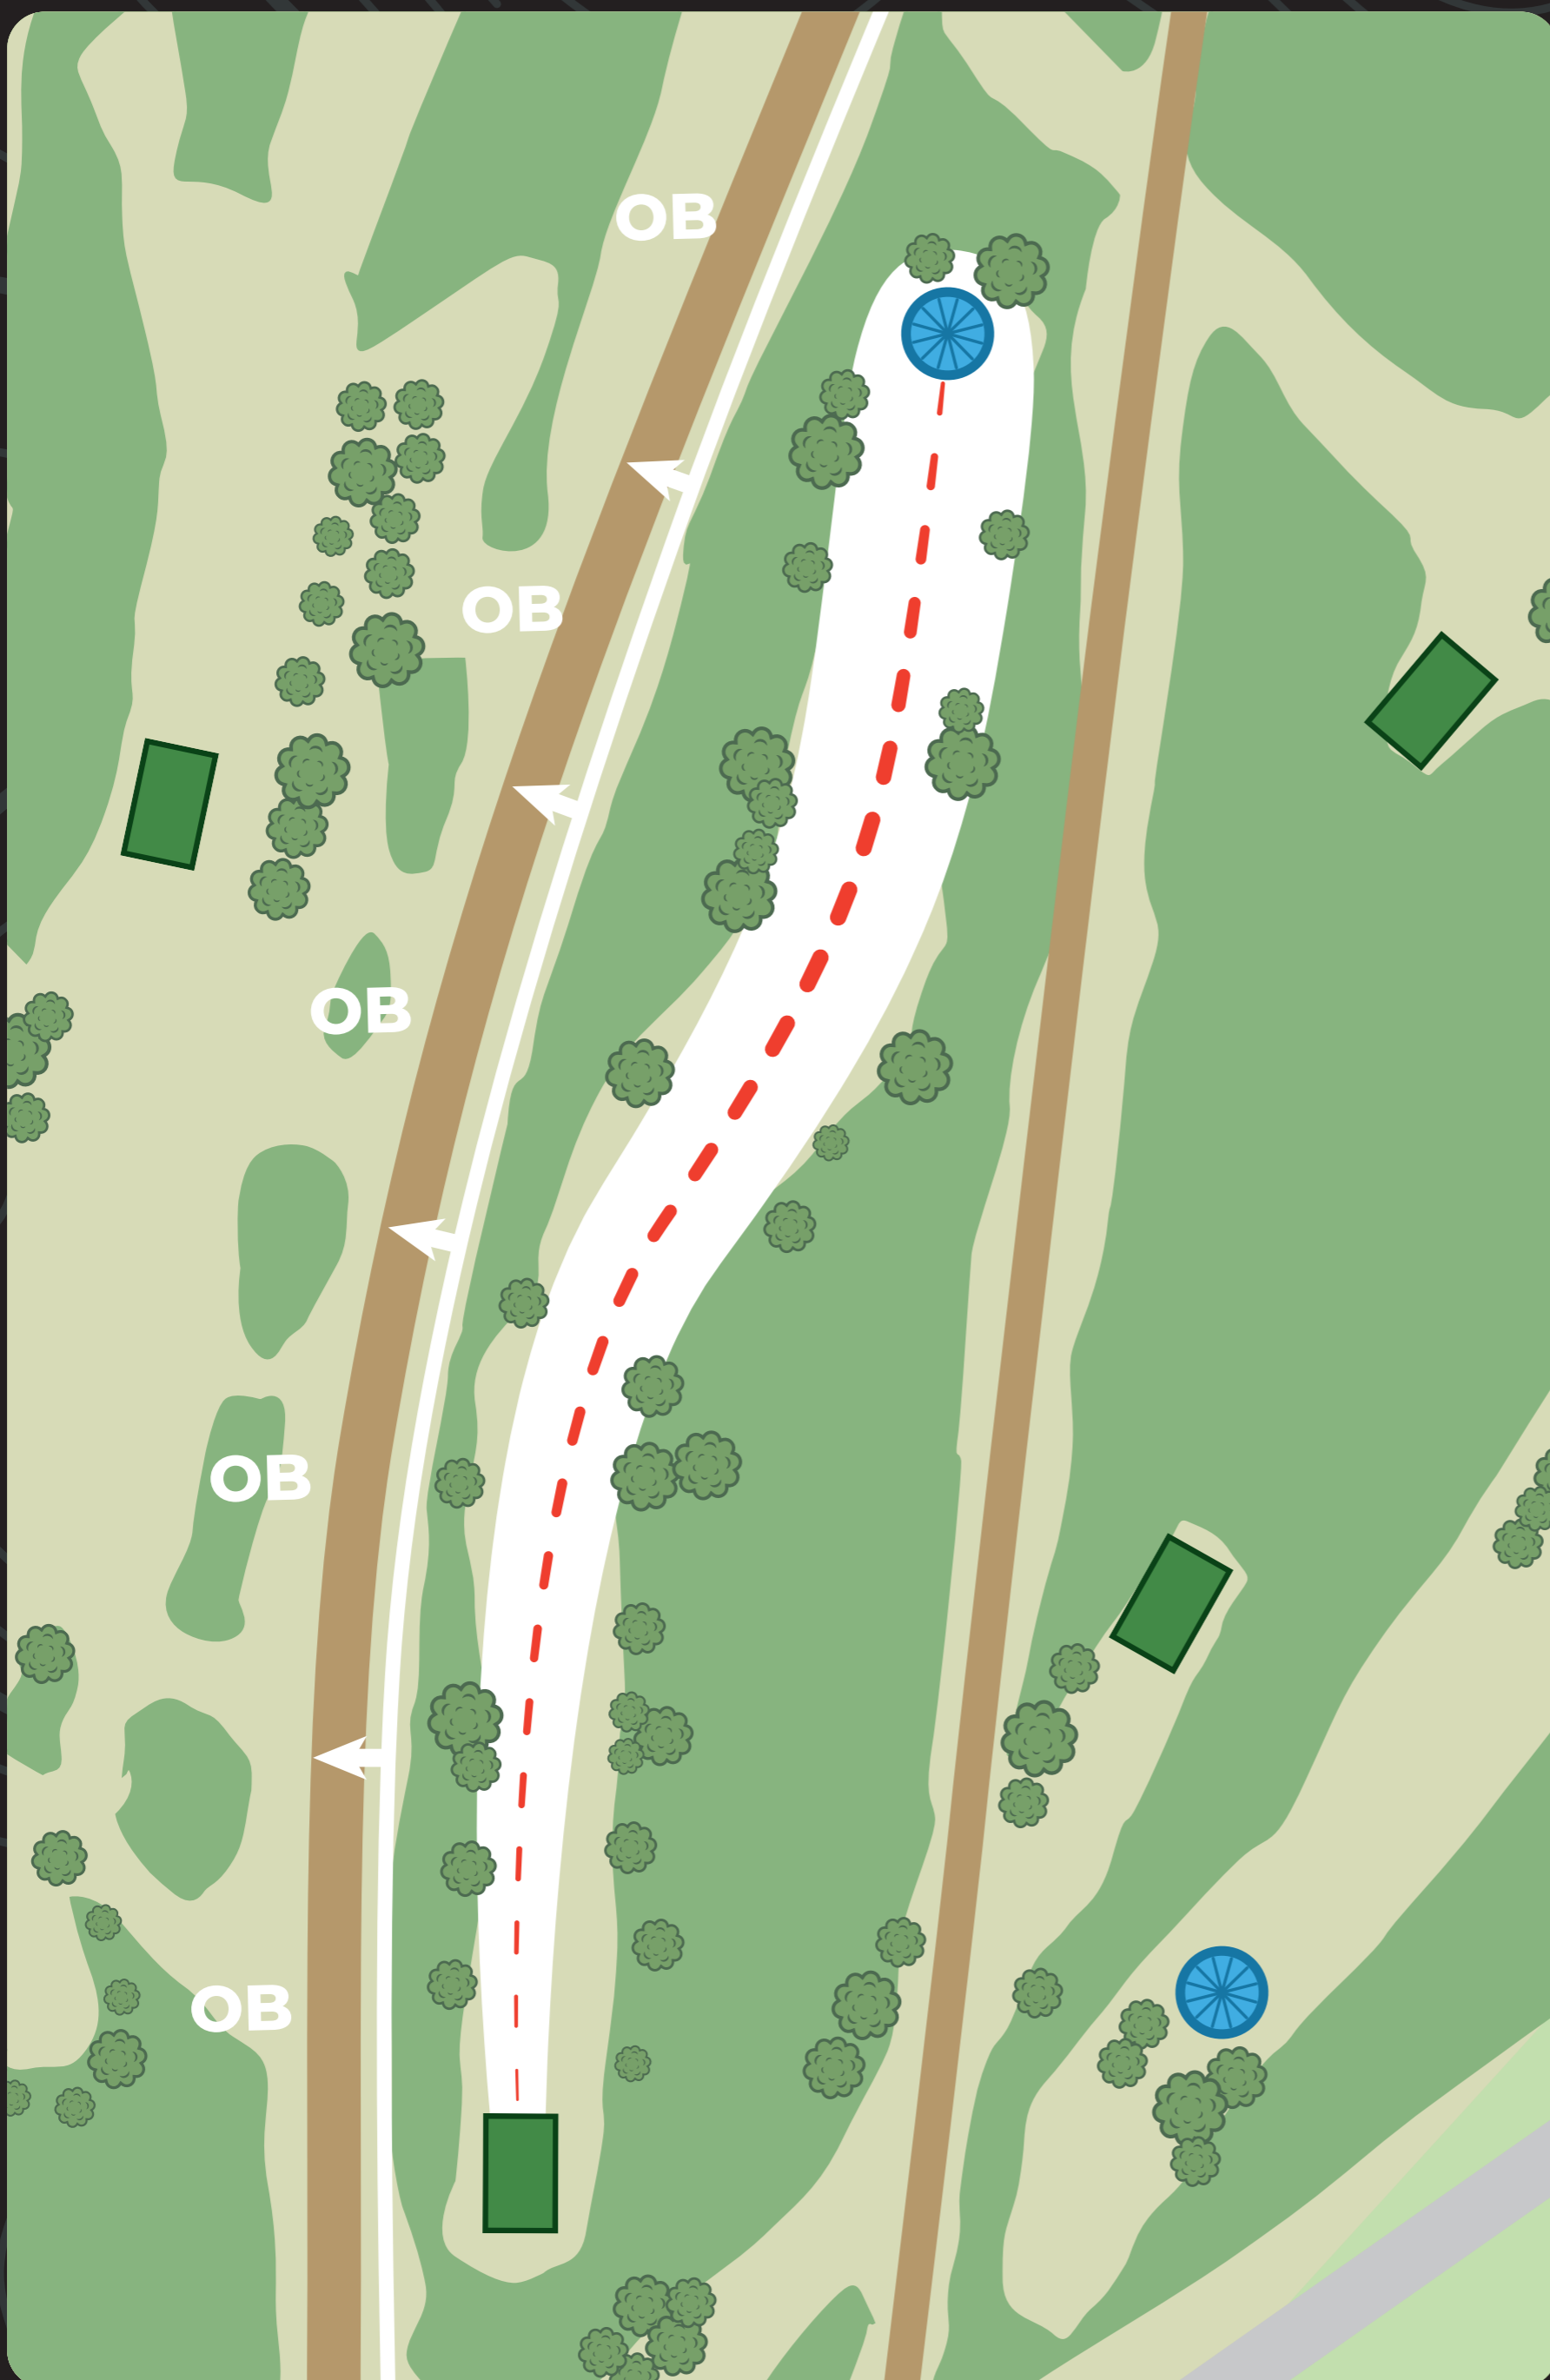

Avausheiton jälkeen jatketaan normaalin OB-säännön mukaan.

PIKKARALA
FRISBEEGOLF

bsc
disc golf team

PRODIGY DISC PRO TOUR 2022

12

PAR 4

160m

VÄYLÄN SÄÄNNÖT