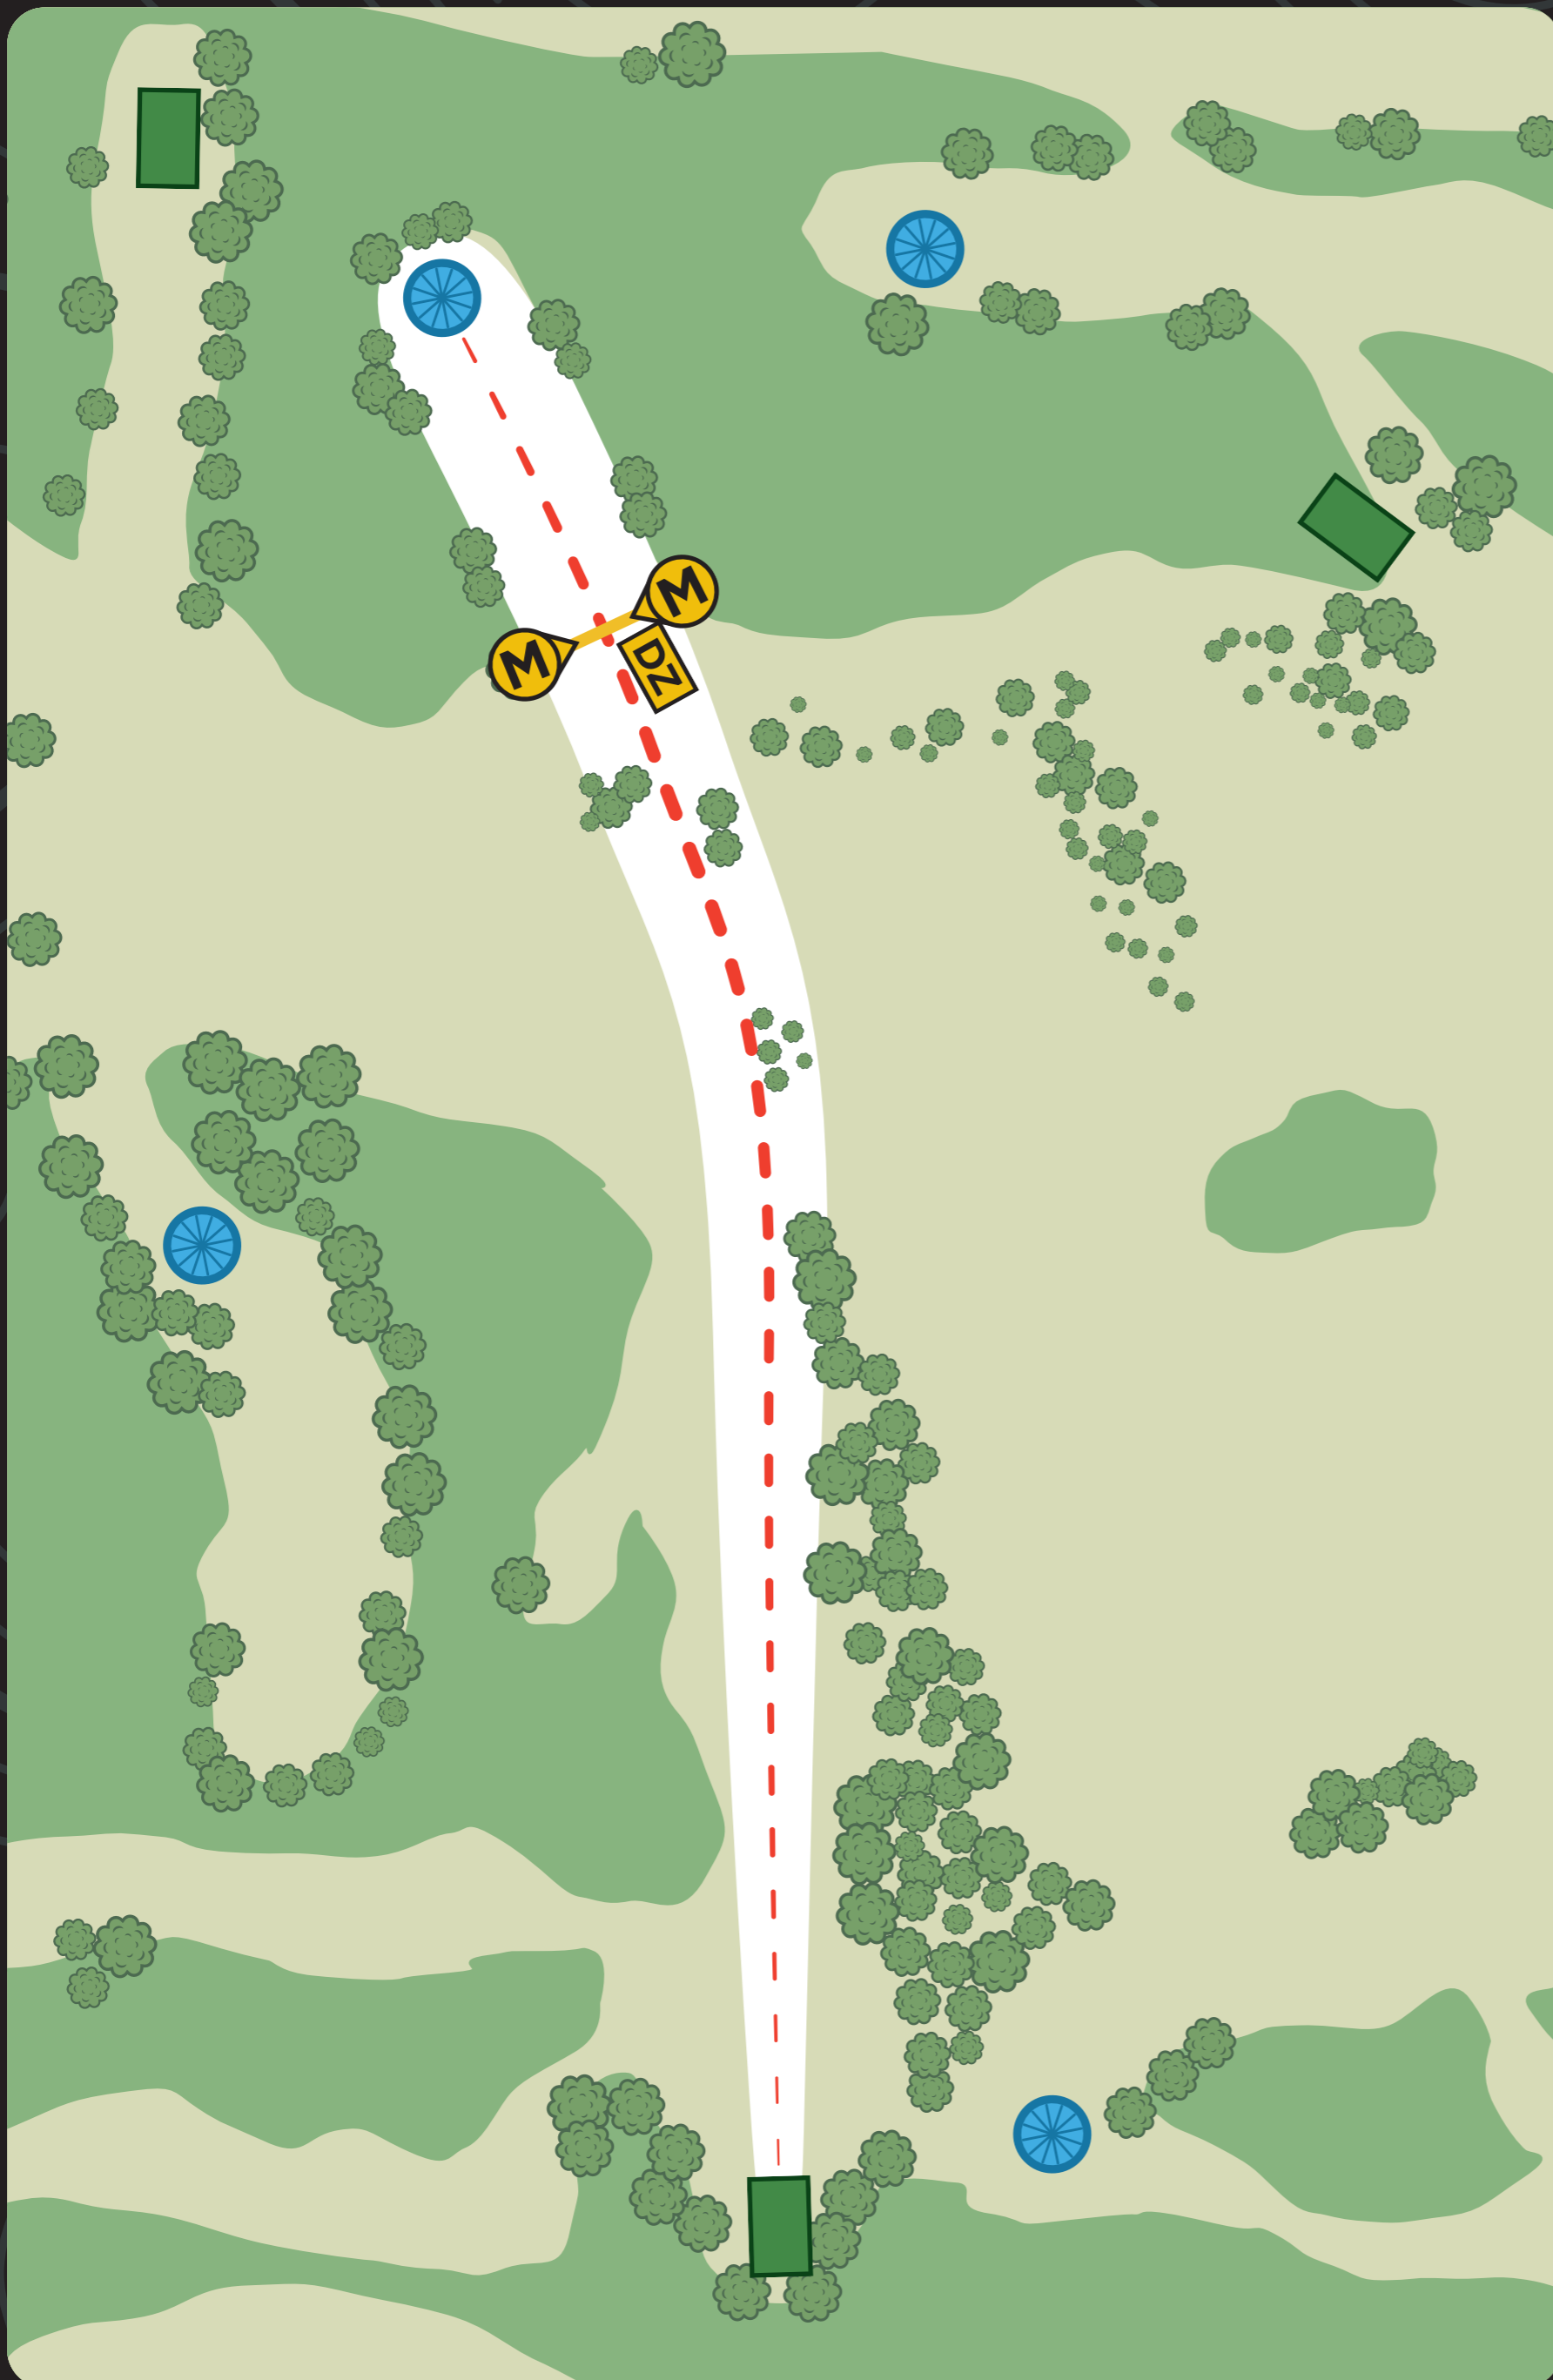

PRODIGY DISC PRO TOUR 2022

9

PAR 4

191m

VÄYLÄN SÄÄNNÖT

Väylän lopussa tripla-mando. Mandon muodostavat sivuilla mäntyjen rungot ja ylhäällä rakennelman vaakaosan takaosa. Jos mando suoritetaan väärin, jatketaan drop zonelta ja tulokseen lisätään +1.

PIKKARALA
FRISBEEGOLF

bssc
disc golf team