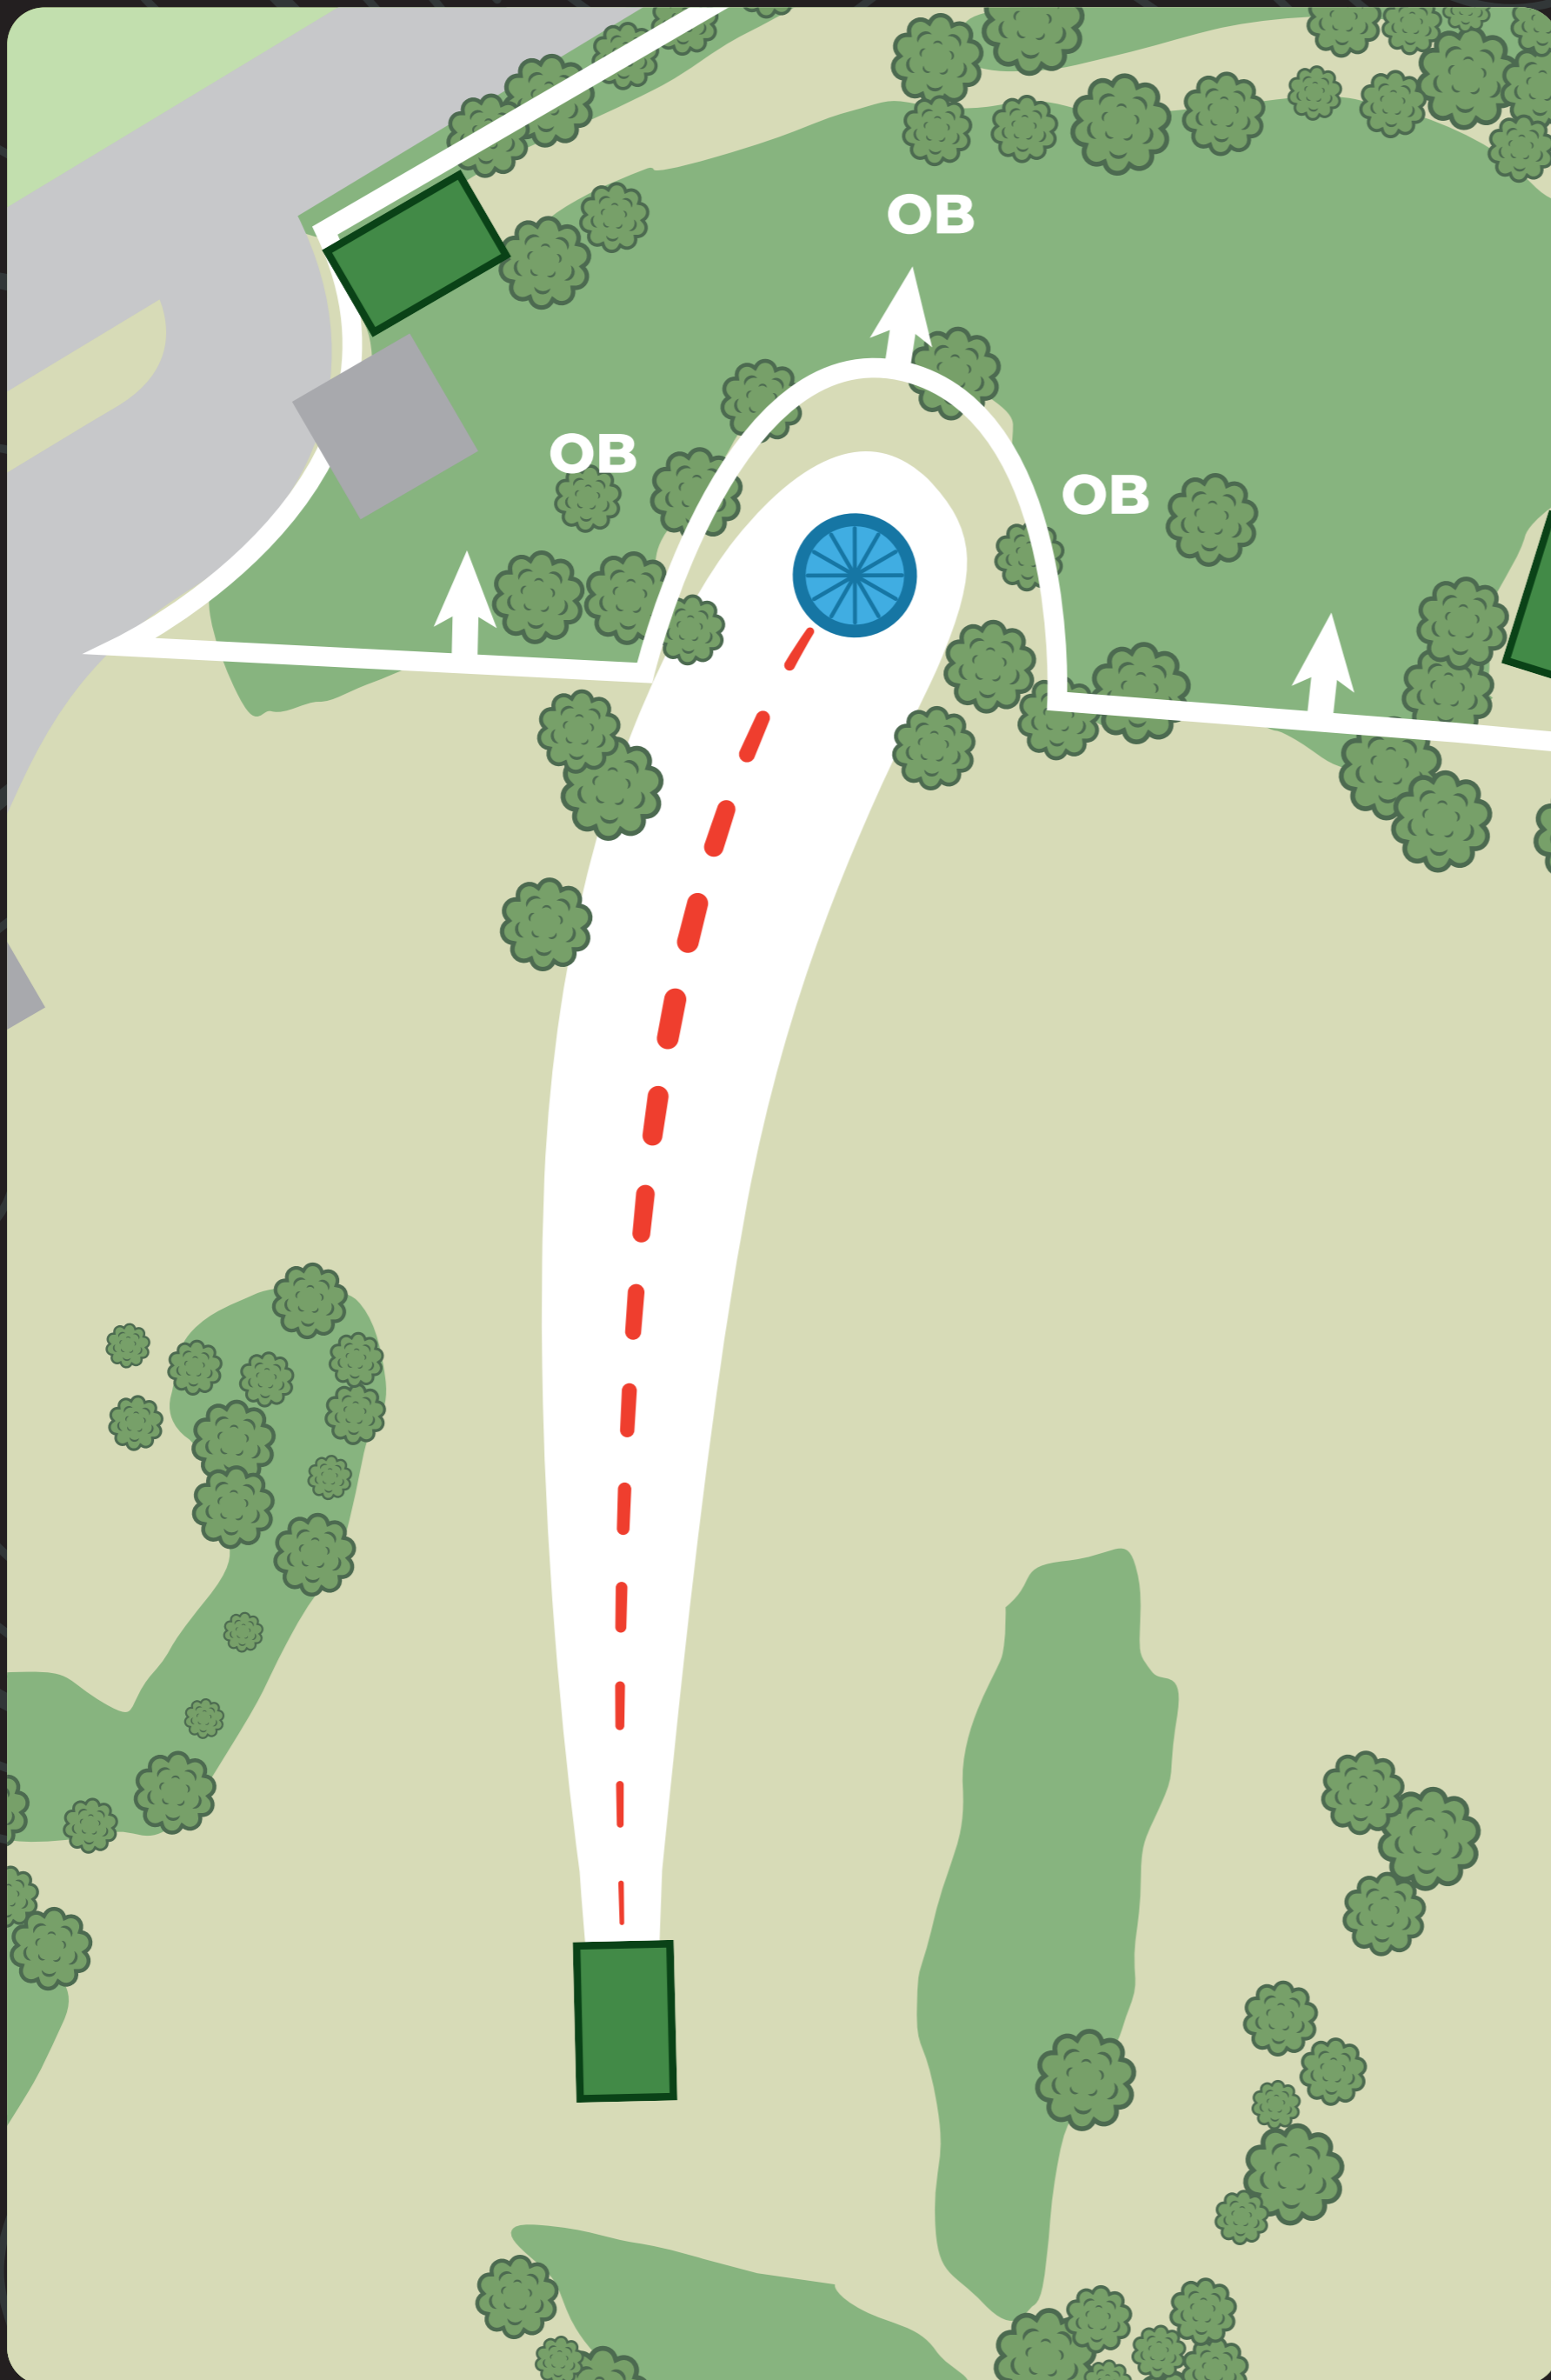

PRODIGY DISC PRO TOUR 2022

7

PAR 3

91m

VÄYLÄN SÄÄNNÖT

OB-alue korin takana.
Pelataan normaalin OB-
säännön mukaan.

**PIKKARALA
FRISBEEGOLF**

bssc
disc golf team