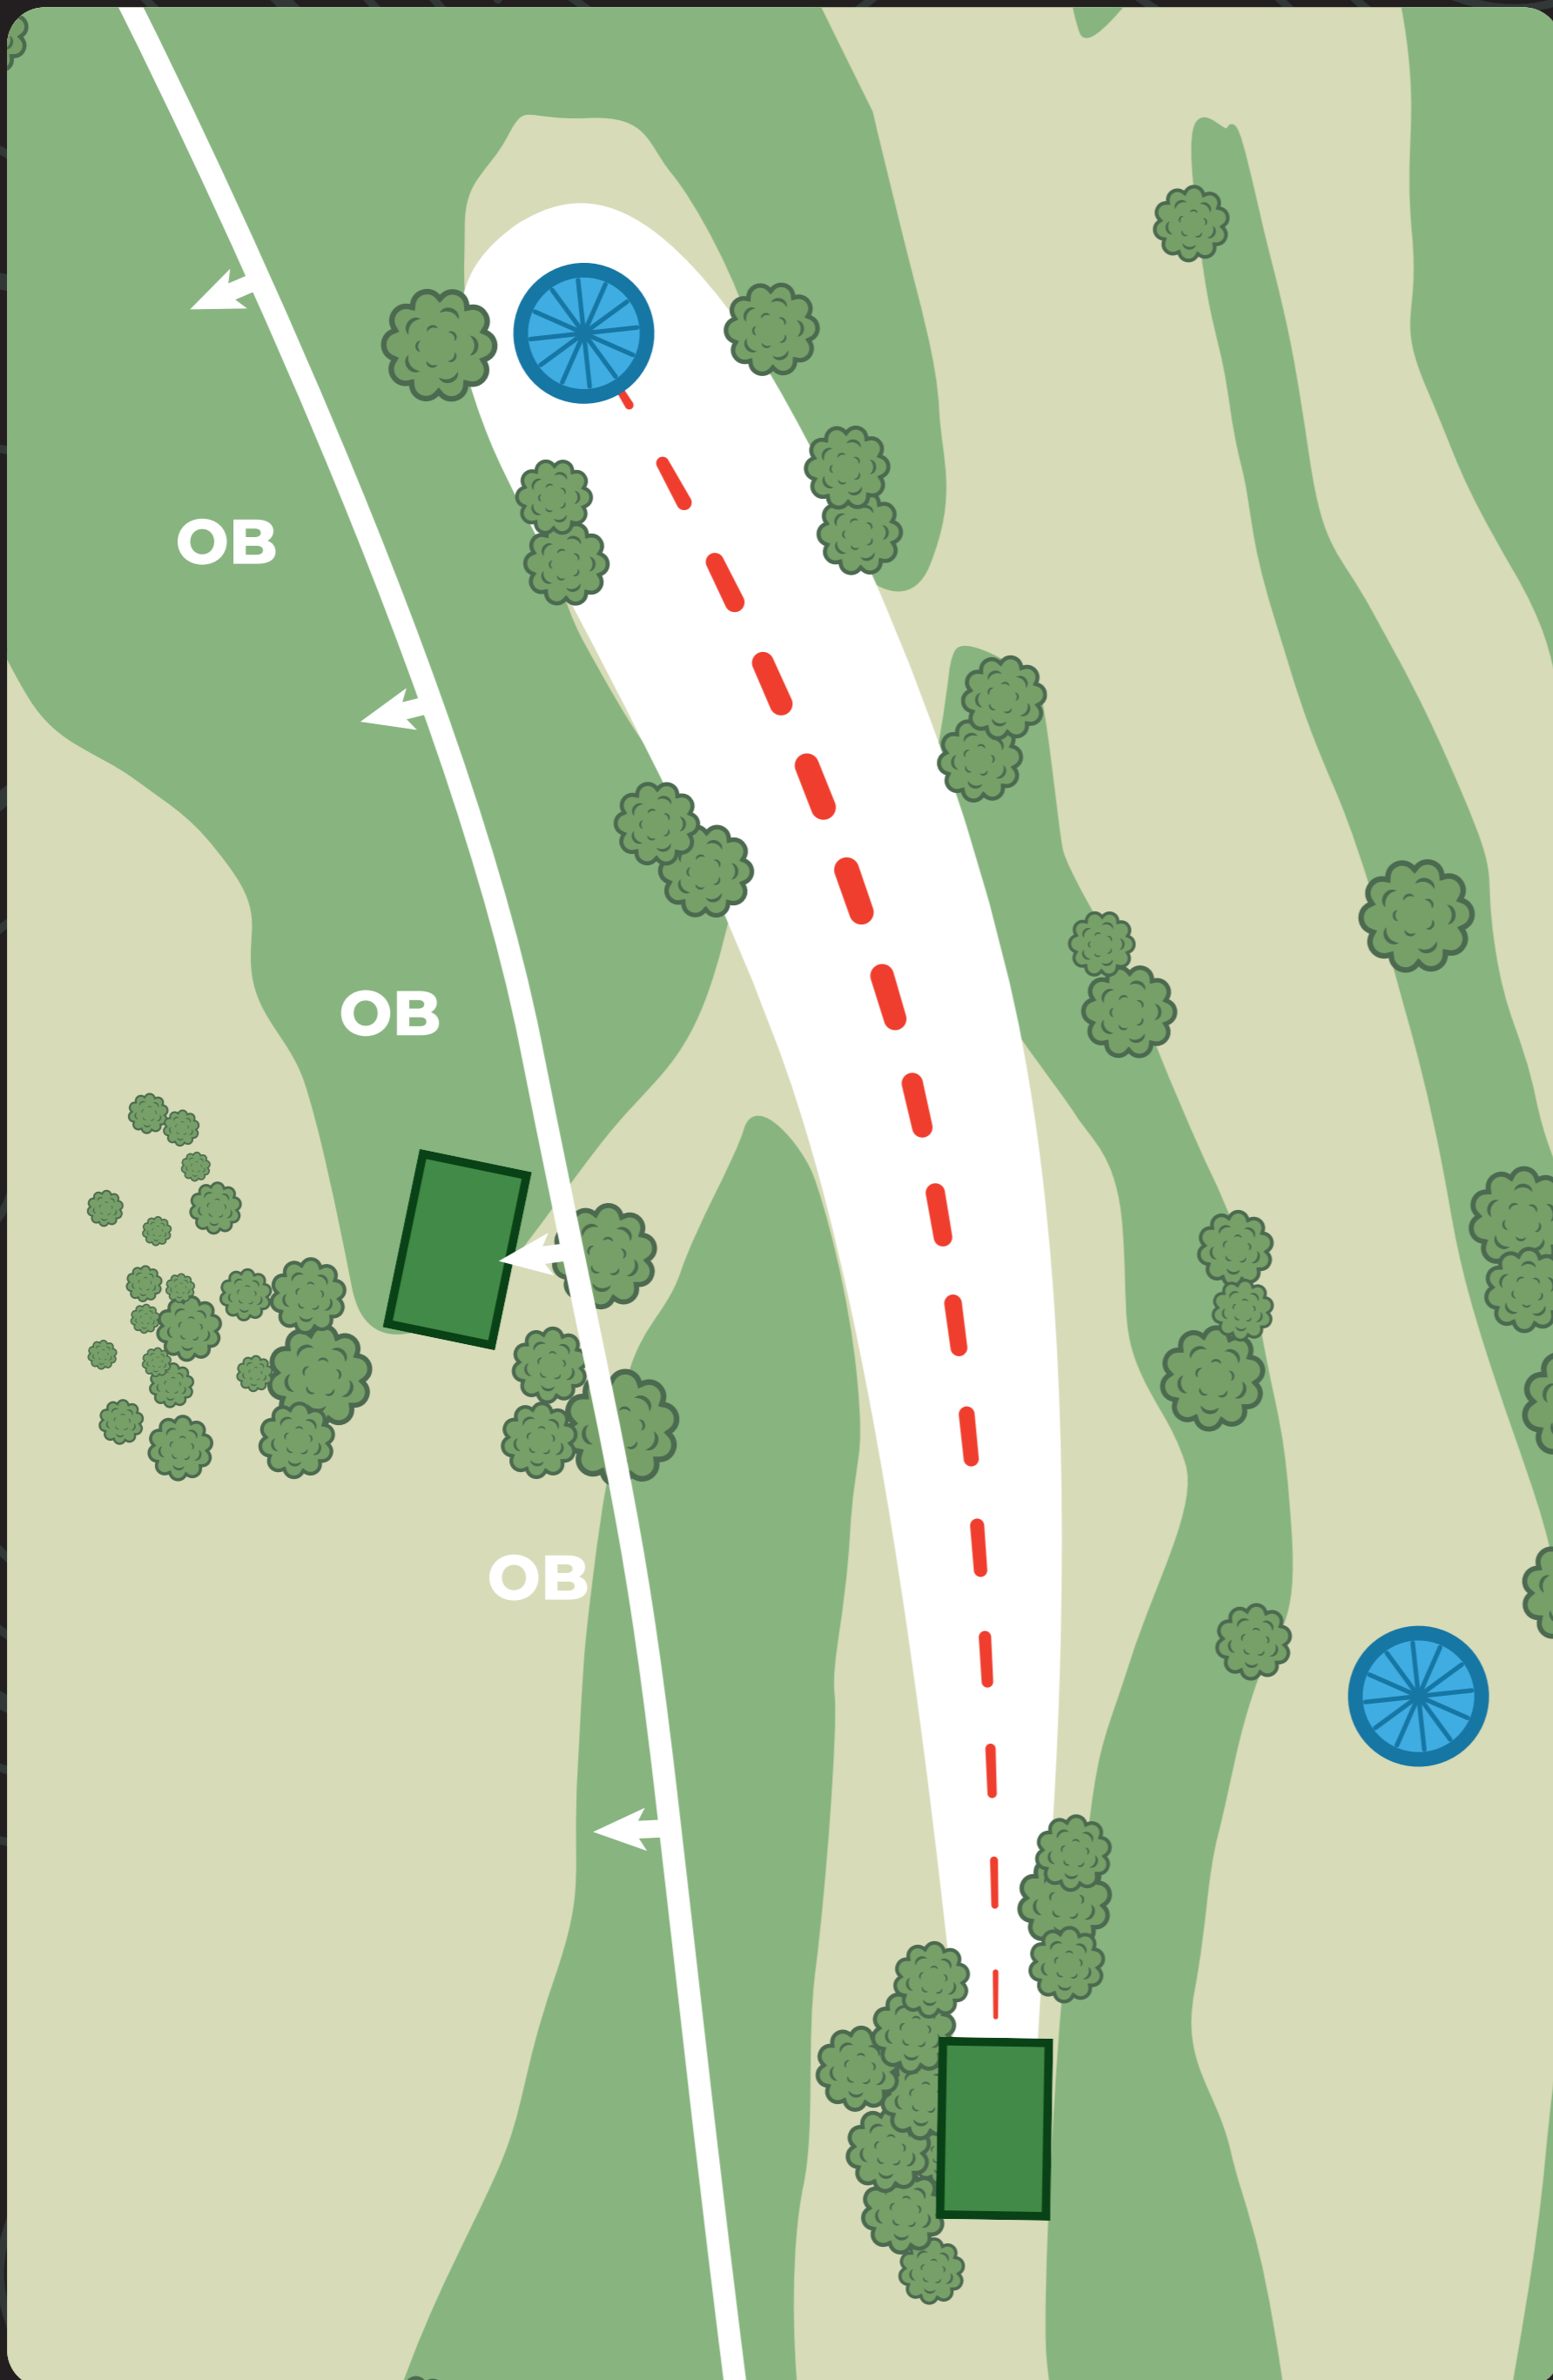

PRODIGY DISC PRO TOUR 2022

17

PAR 3

101m

VÄYLÄN SÄÄNNÖT

OB-alue väylän vasemmassa reunassa. Pelataan normaalin OB-säännön mukaan.

**PIKKARALA
FRISBEEGOLF**

bssc
disc golf team