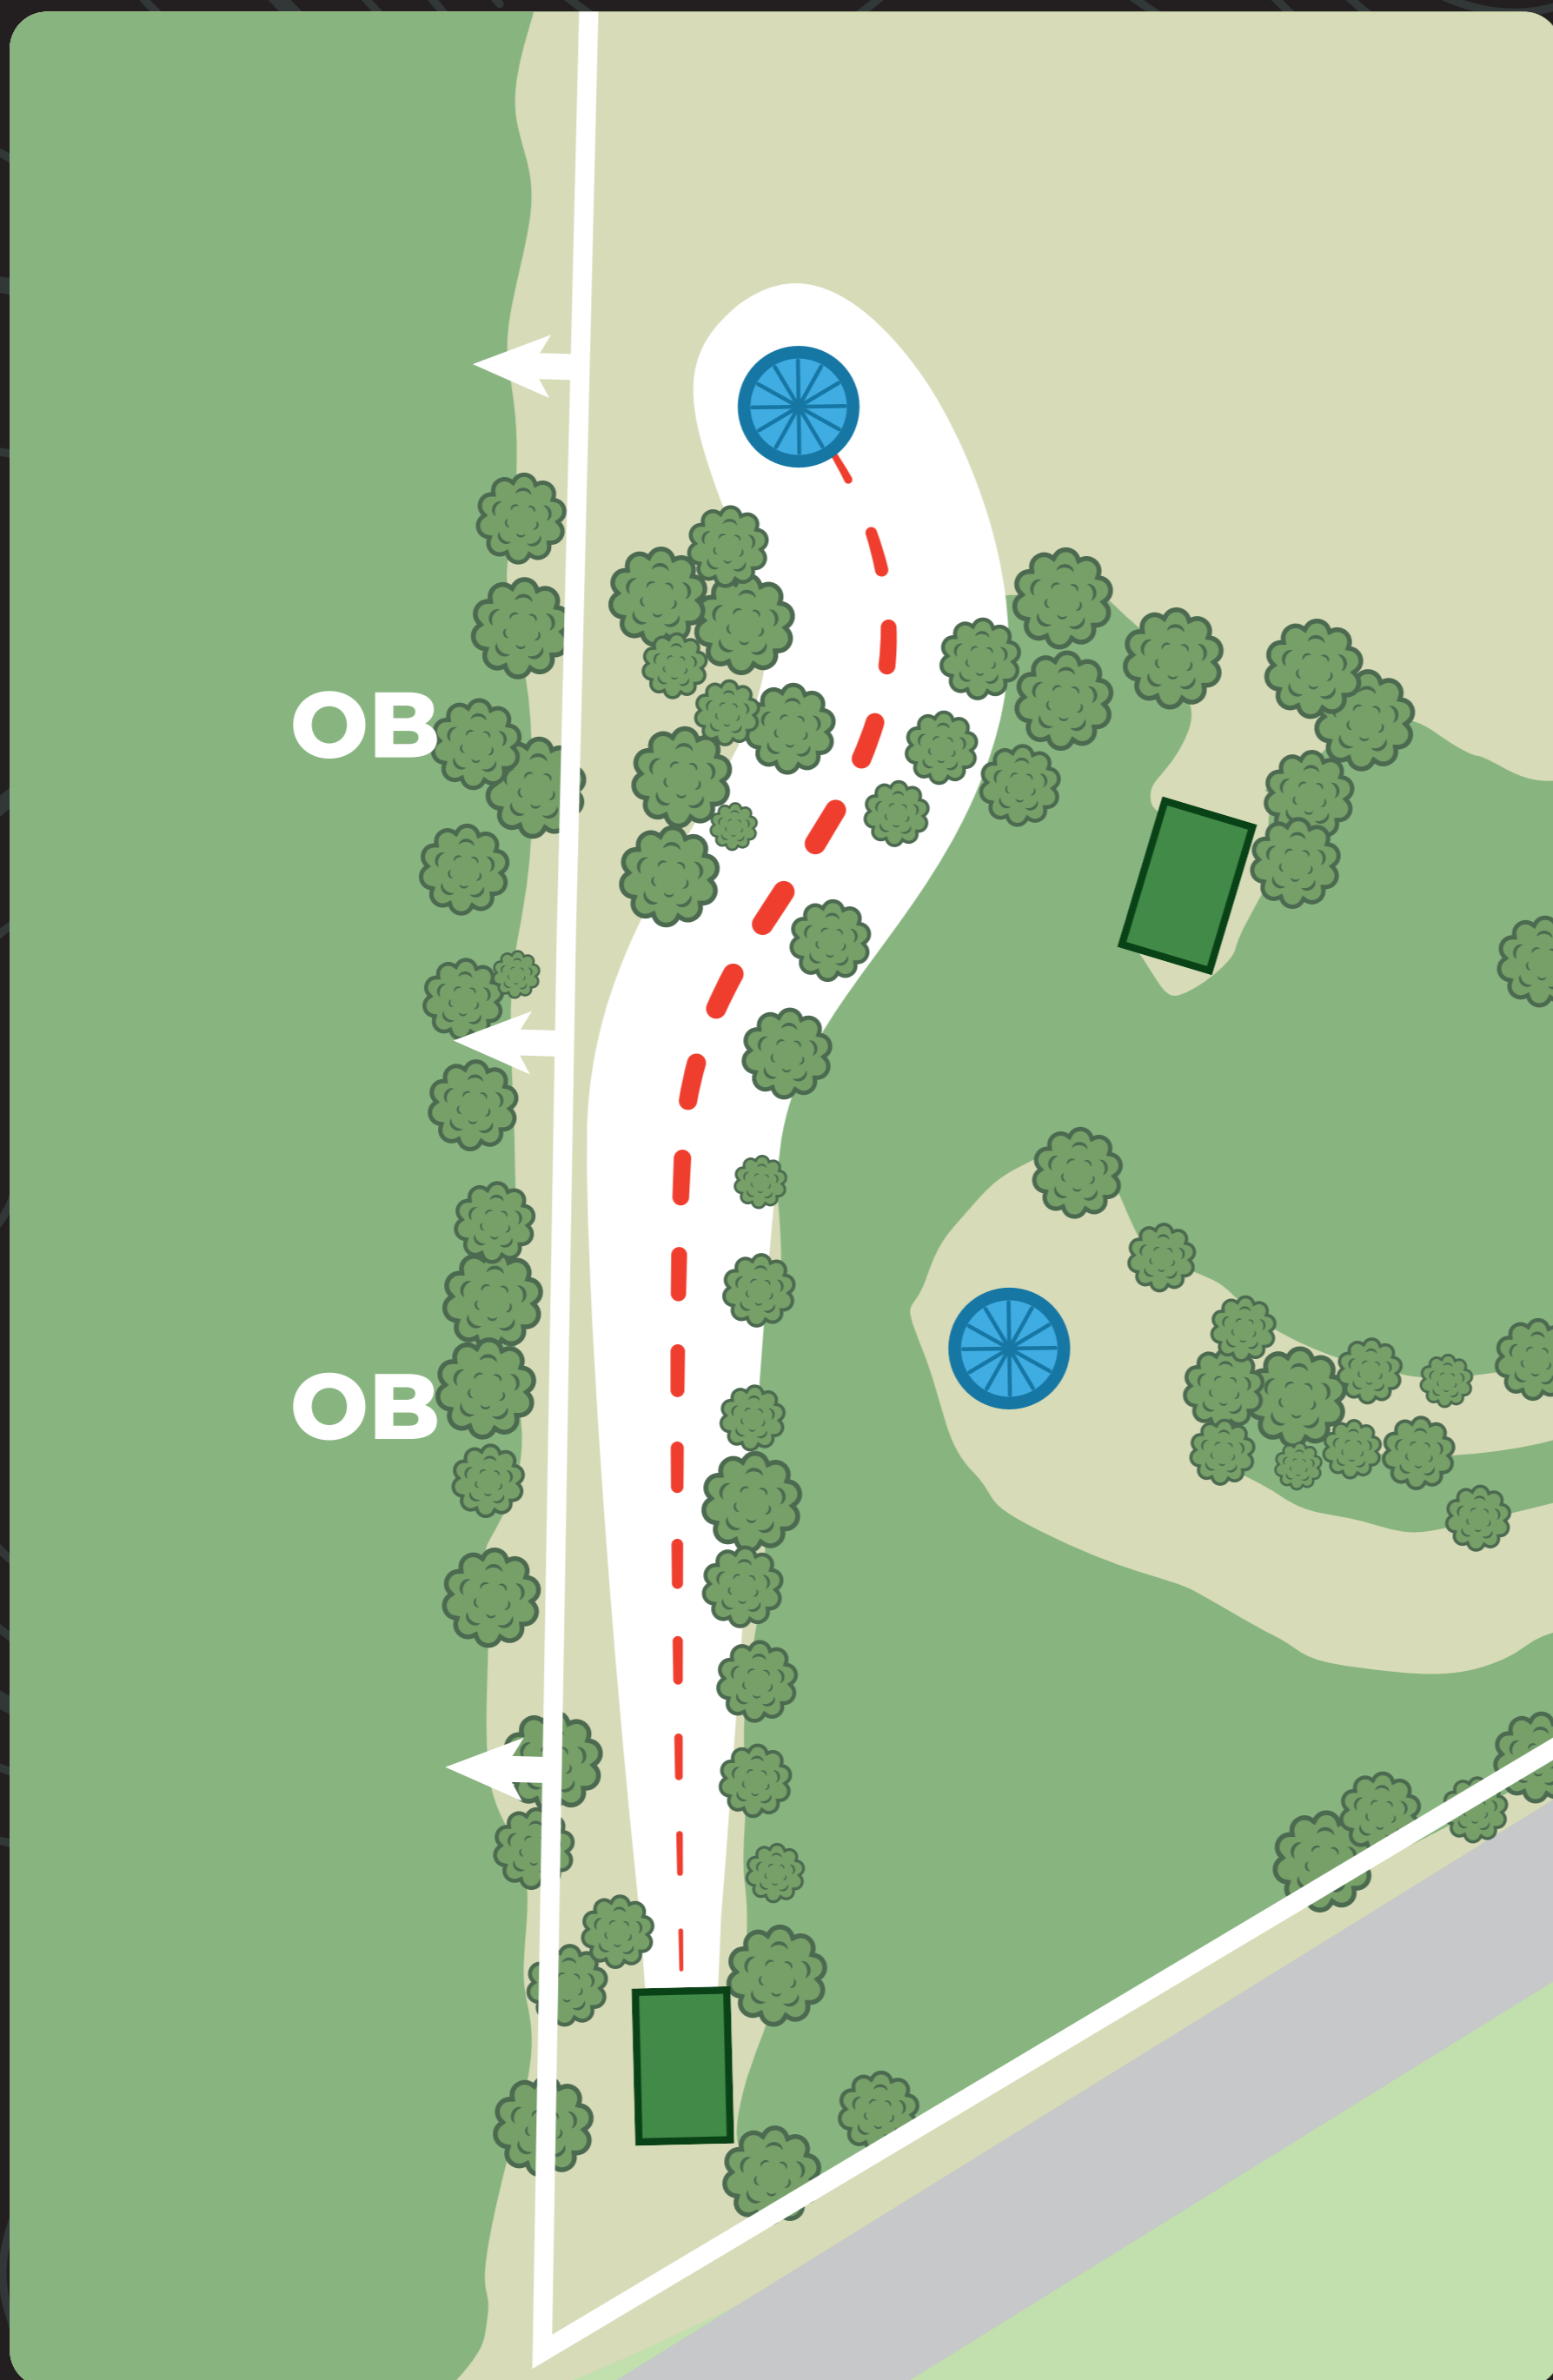

PRODIGY DISC PRO TOUR 2022

2

PAR 3

105m

VÄYLÄN SÄÄNNÖT

OB-alue väylän vasemmassa reunassa. Pelataan normaalin OB-säännön mukaan.

PIKKARALA
FRISBEEGOLF

bssc
disc golf team