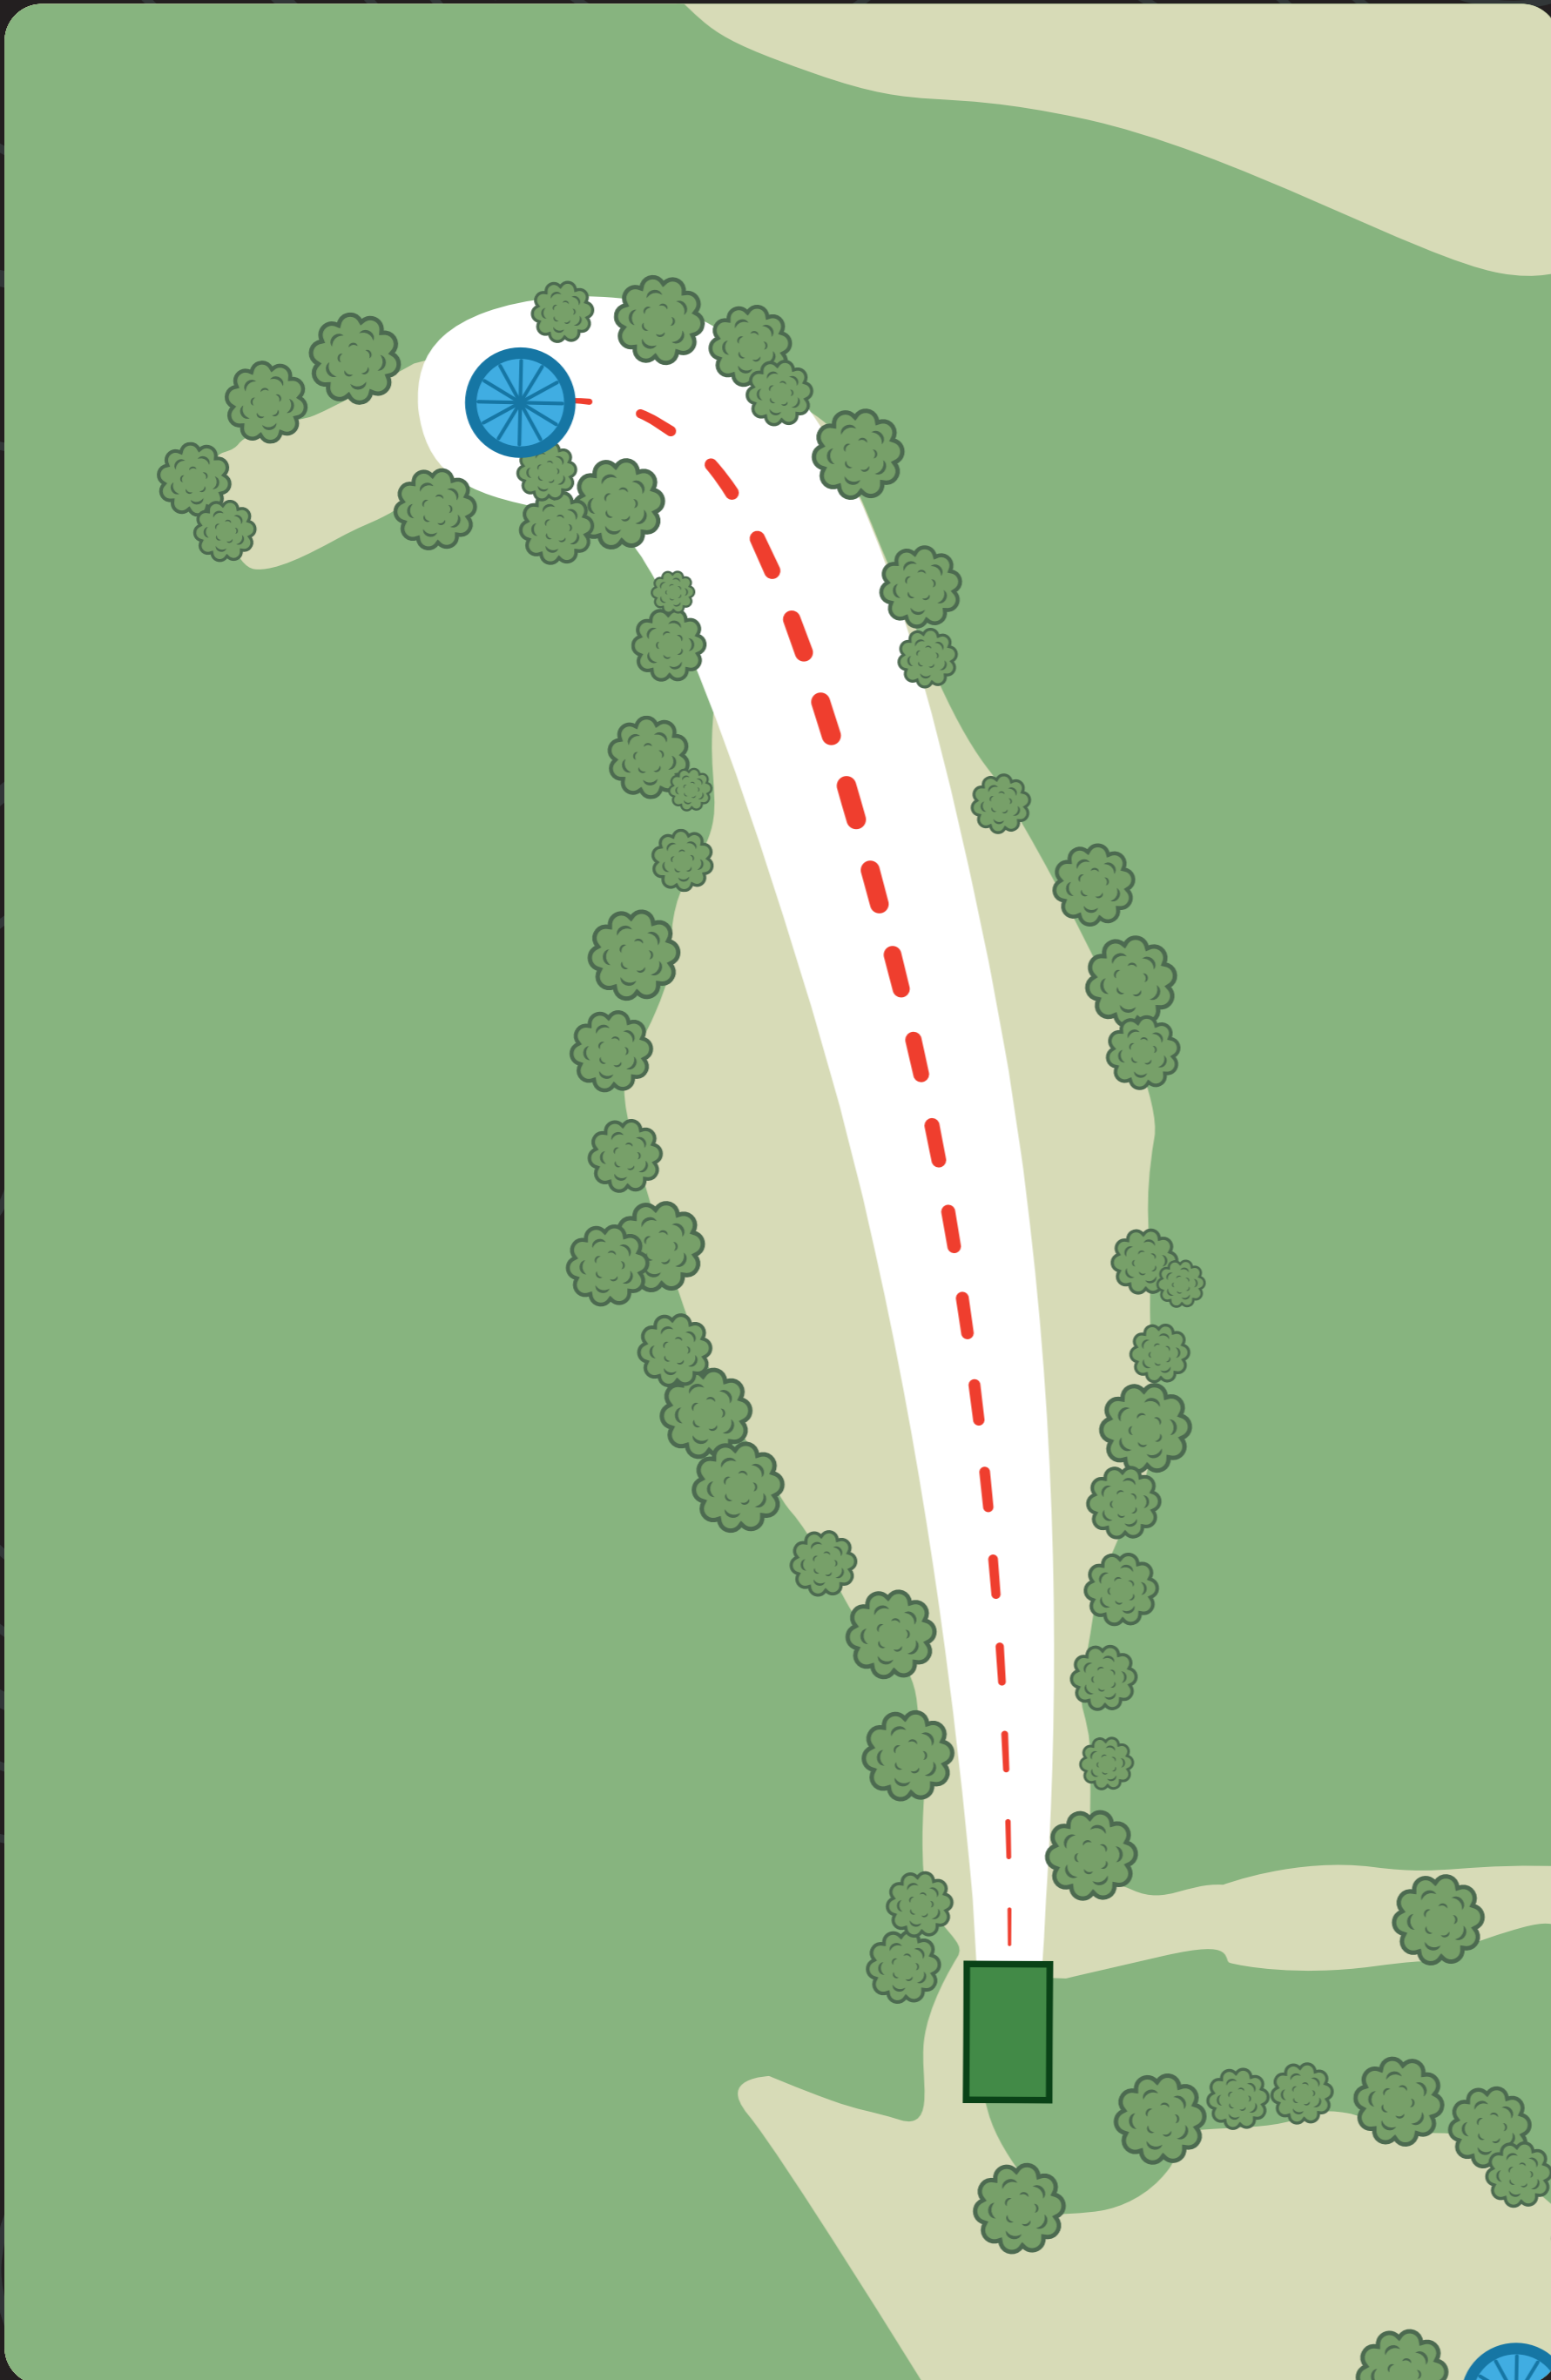

PRODIGY DISC PRO TOUR 2022

4

PAR 3

122m

**PIKKARALA
FRISBEEGOLF**

bisc
disc golf team