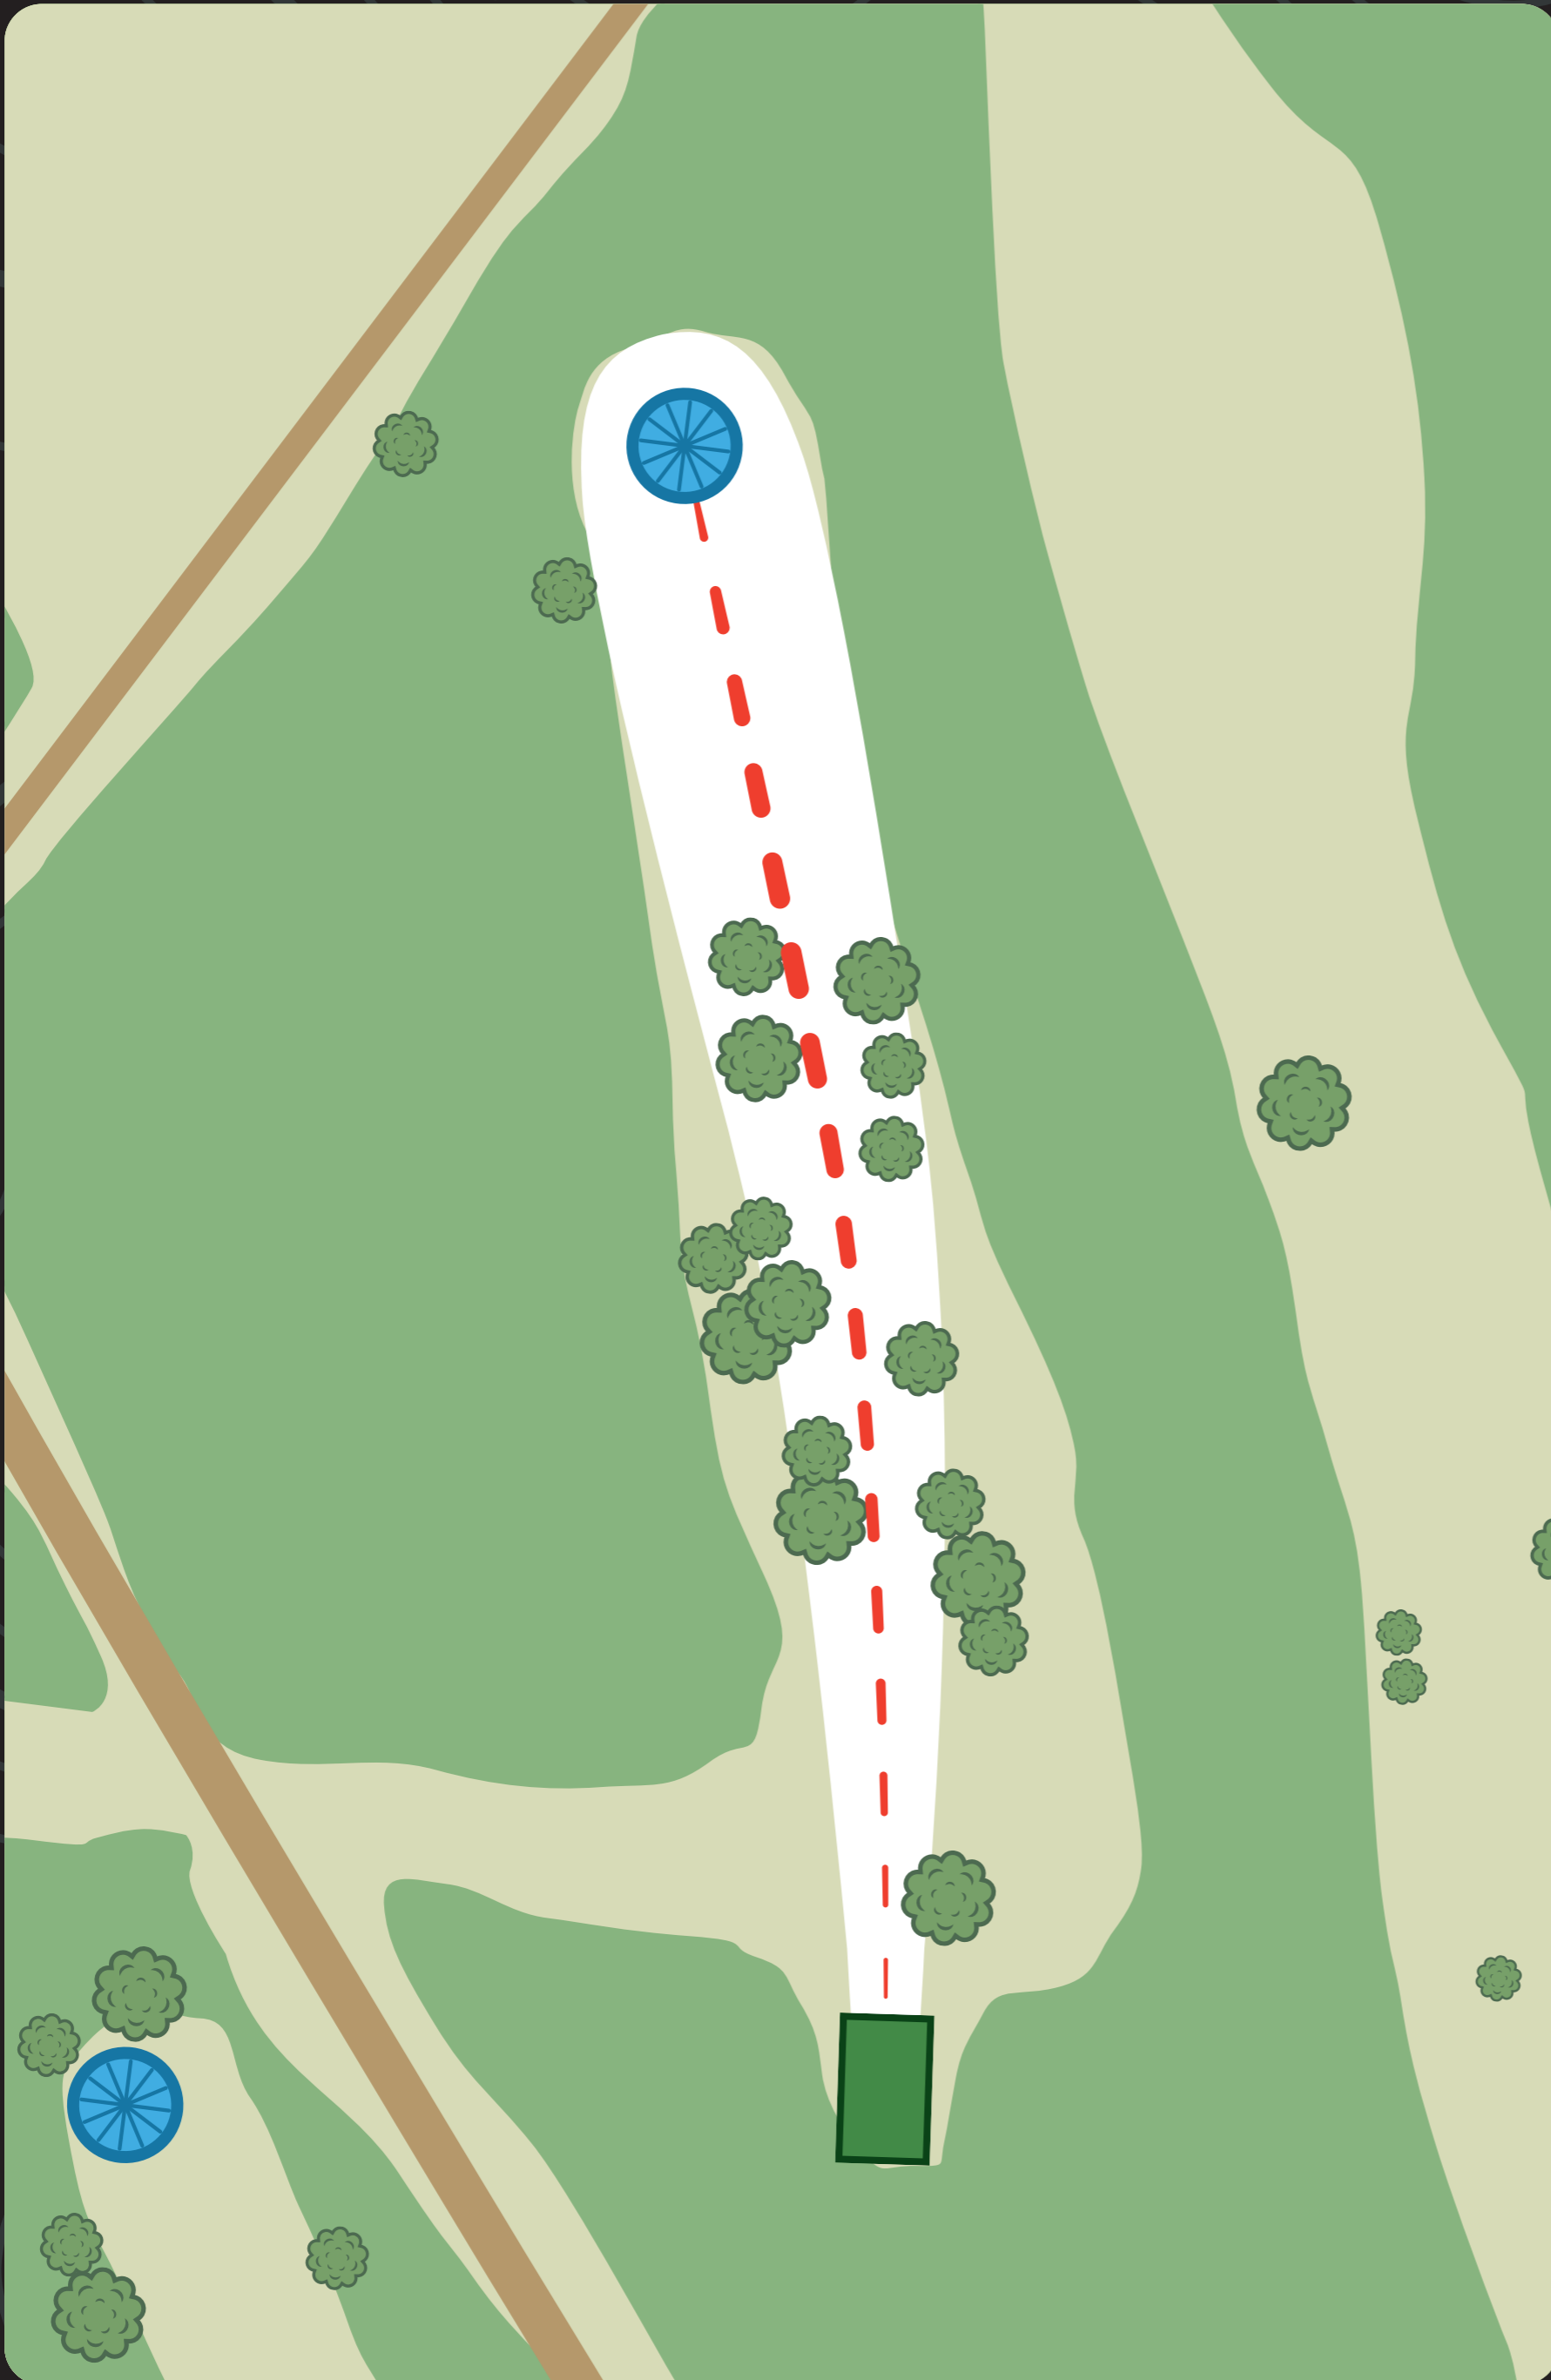

OB-alue väylän vasemmassa reunassa. Pelataan normaalin OB-säännön mukaan.

**PIKKARALA
FRISBEEGOLF**

bssc
disc golf team

PRODIGY DISC PRO TOUR 2022

13

PAR 3

108m

**PIKKARALA
FRISBEEGOLF**