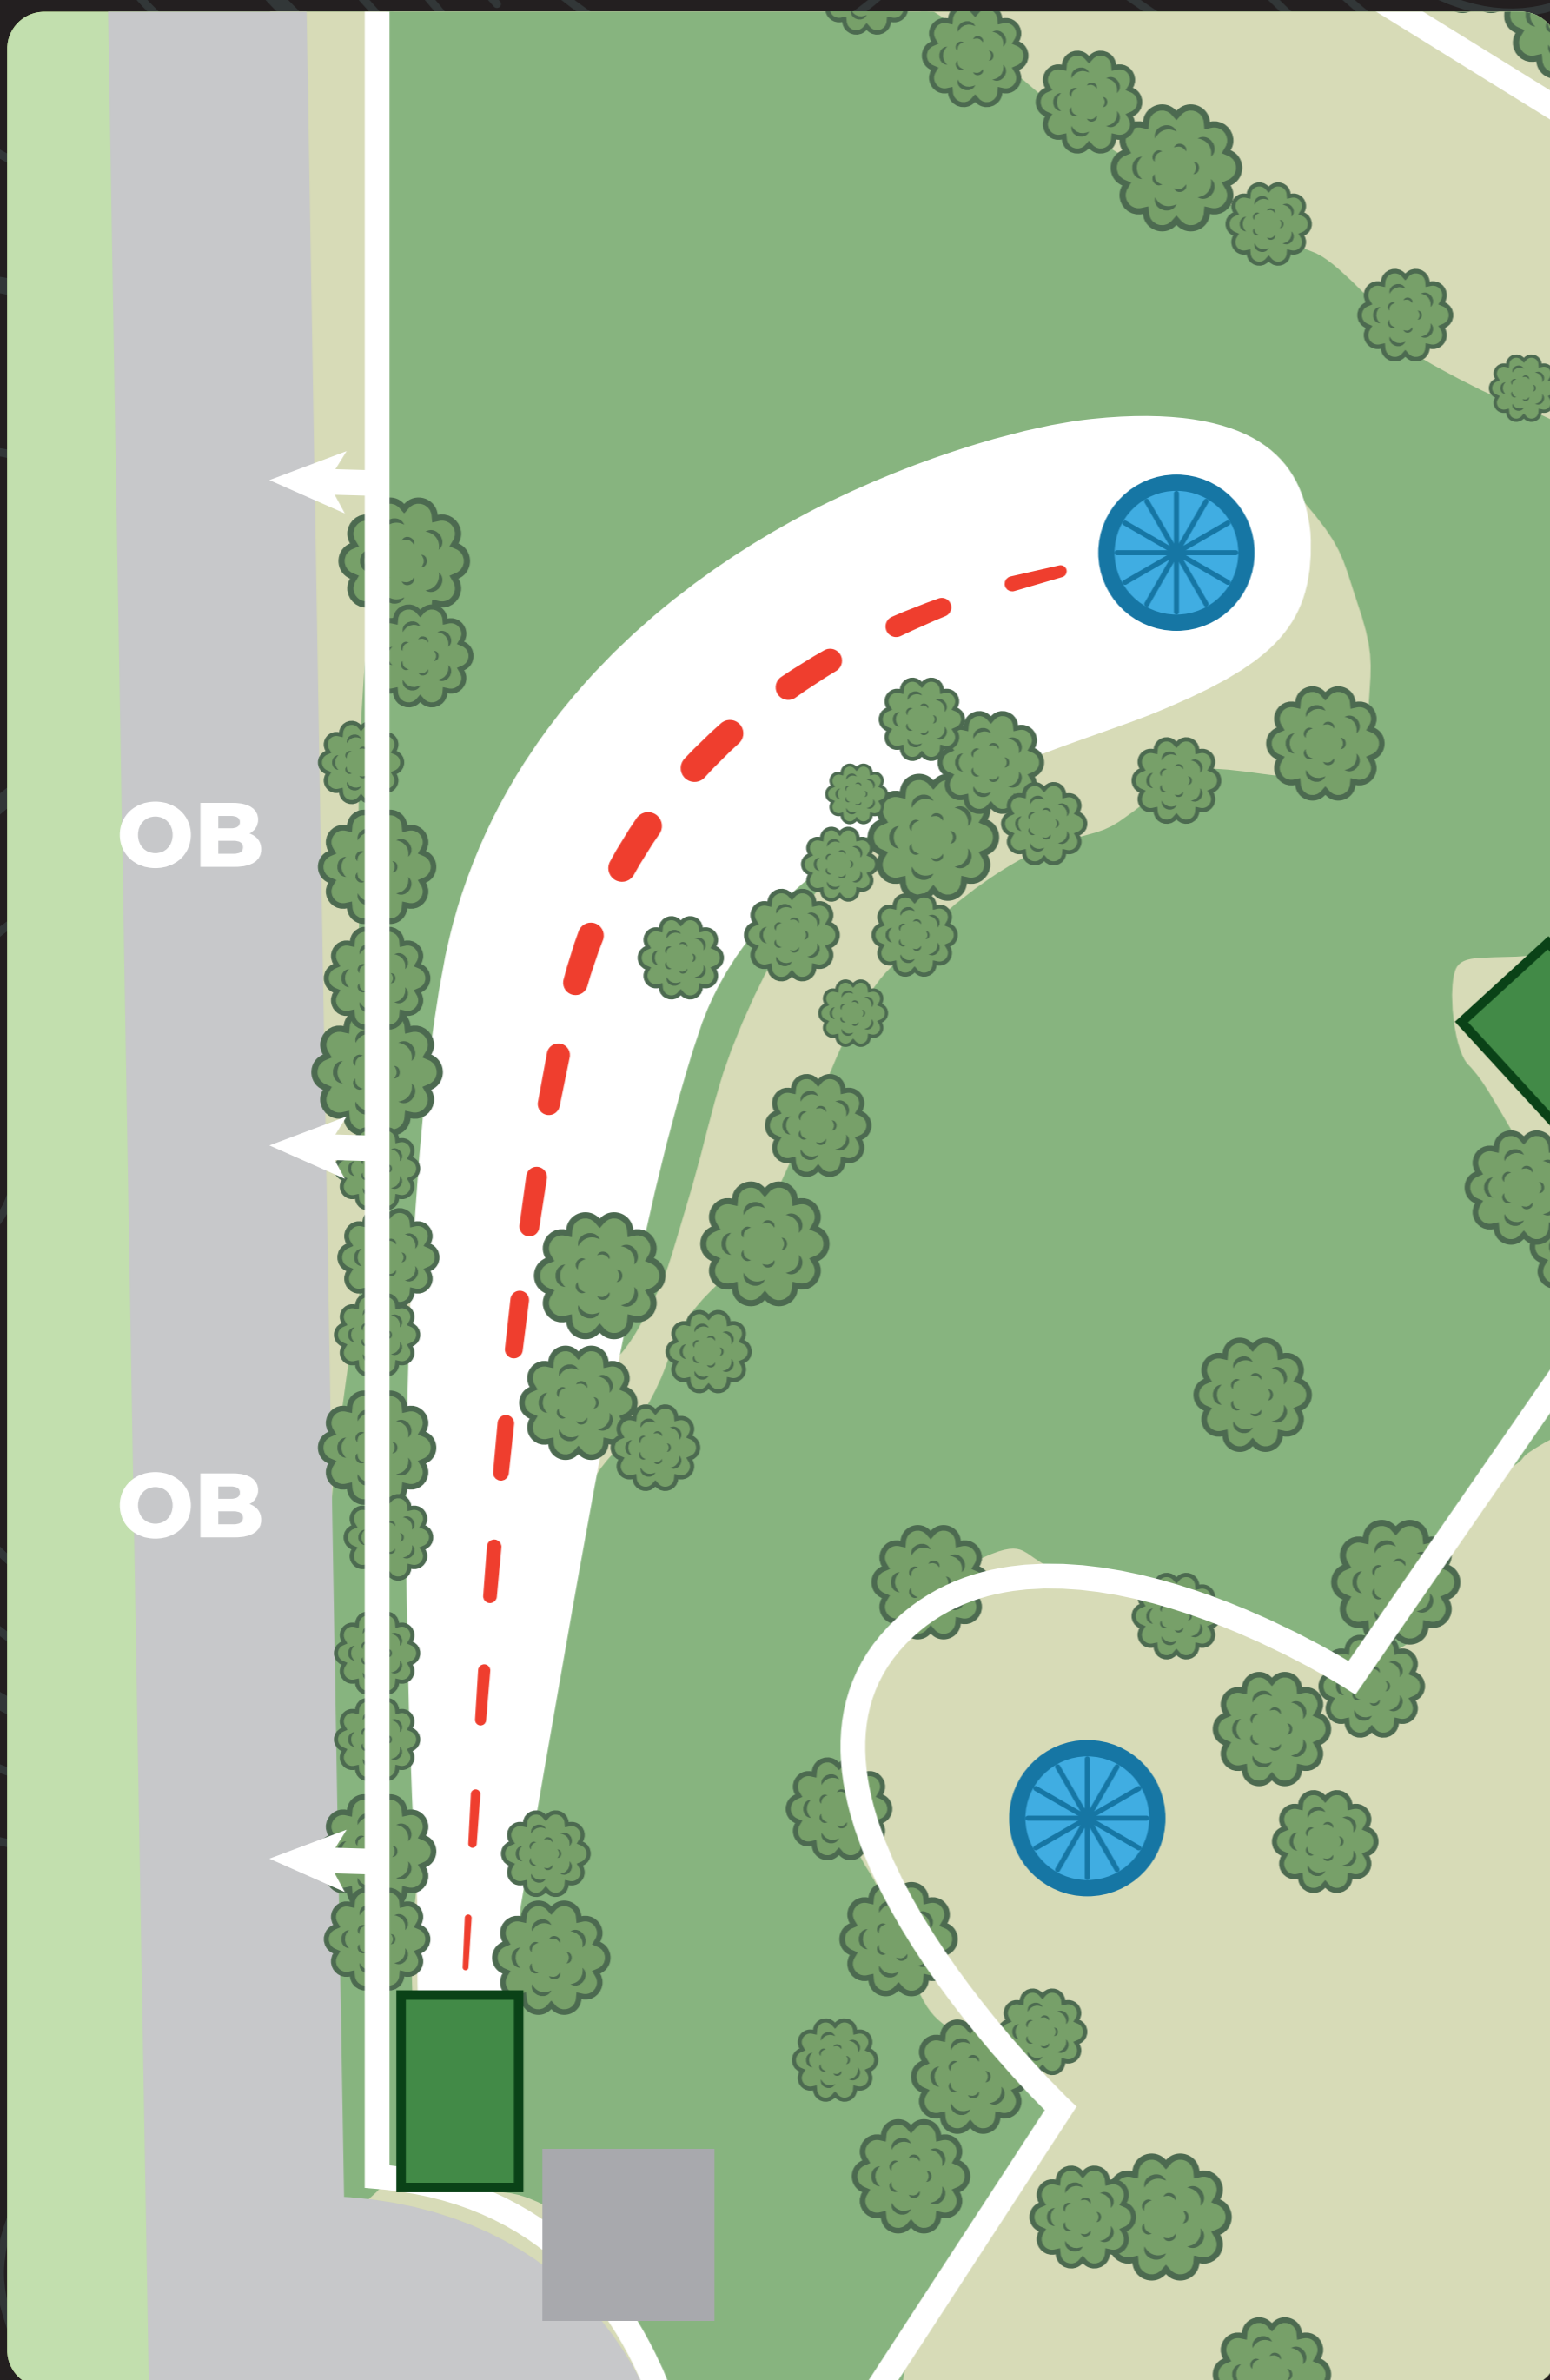

PRODIGY DISC PRO TOUR 2022

1

PAR 3

87m

VÄYLÄN SÄÄNNÖT

OB-alue väylän vasemmassa reunassa. Pelataan normaalin OB-säännön mukaan.

**PIKKARALA
FRISBEEGOLF**

bssc
disc golf team