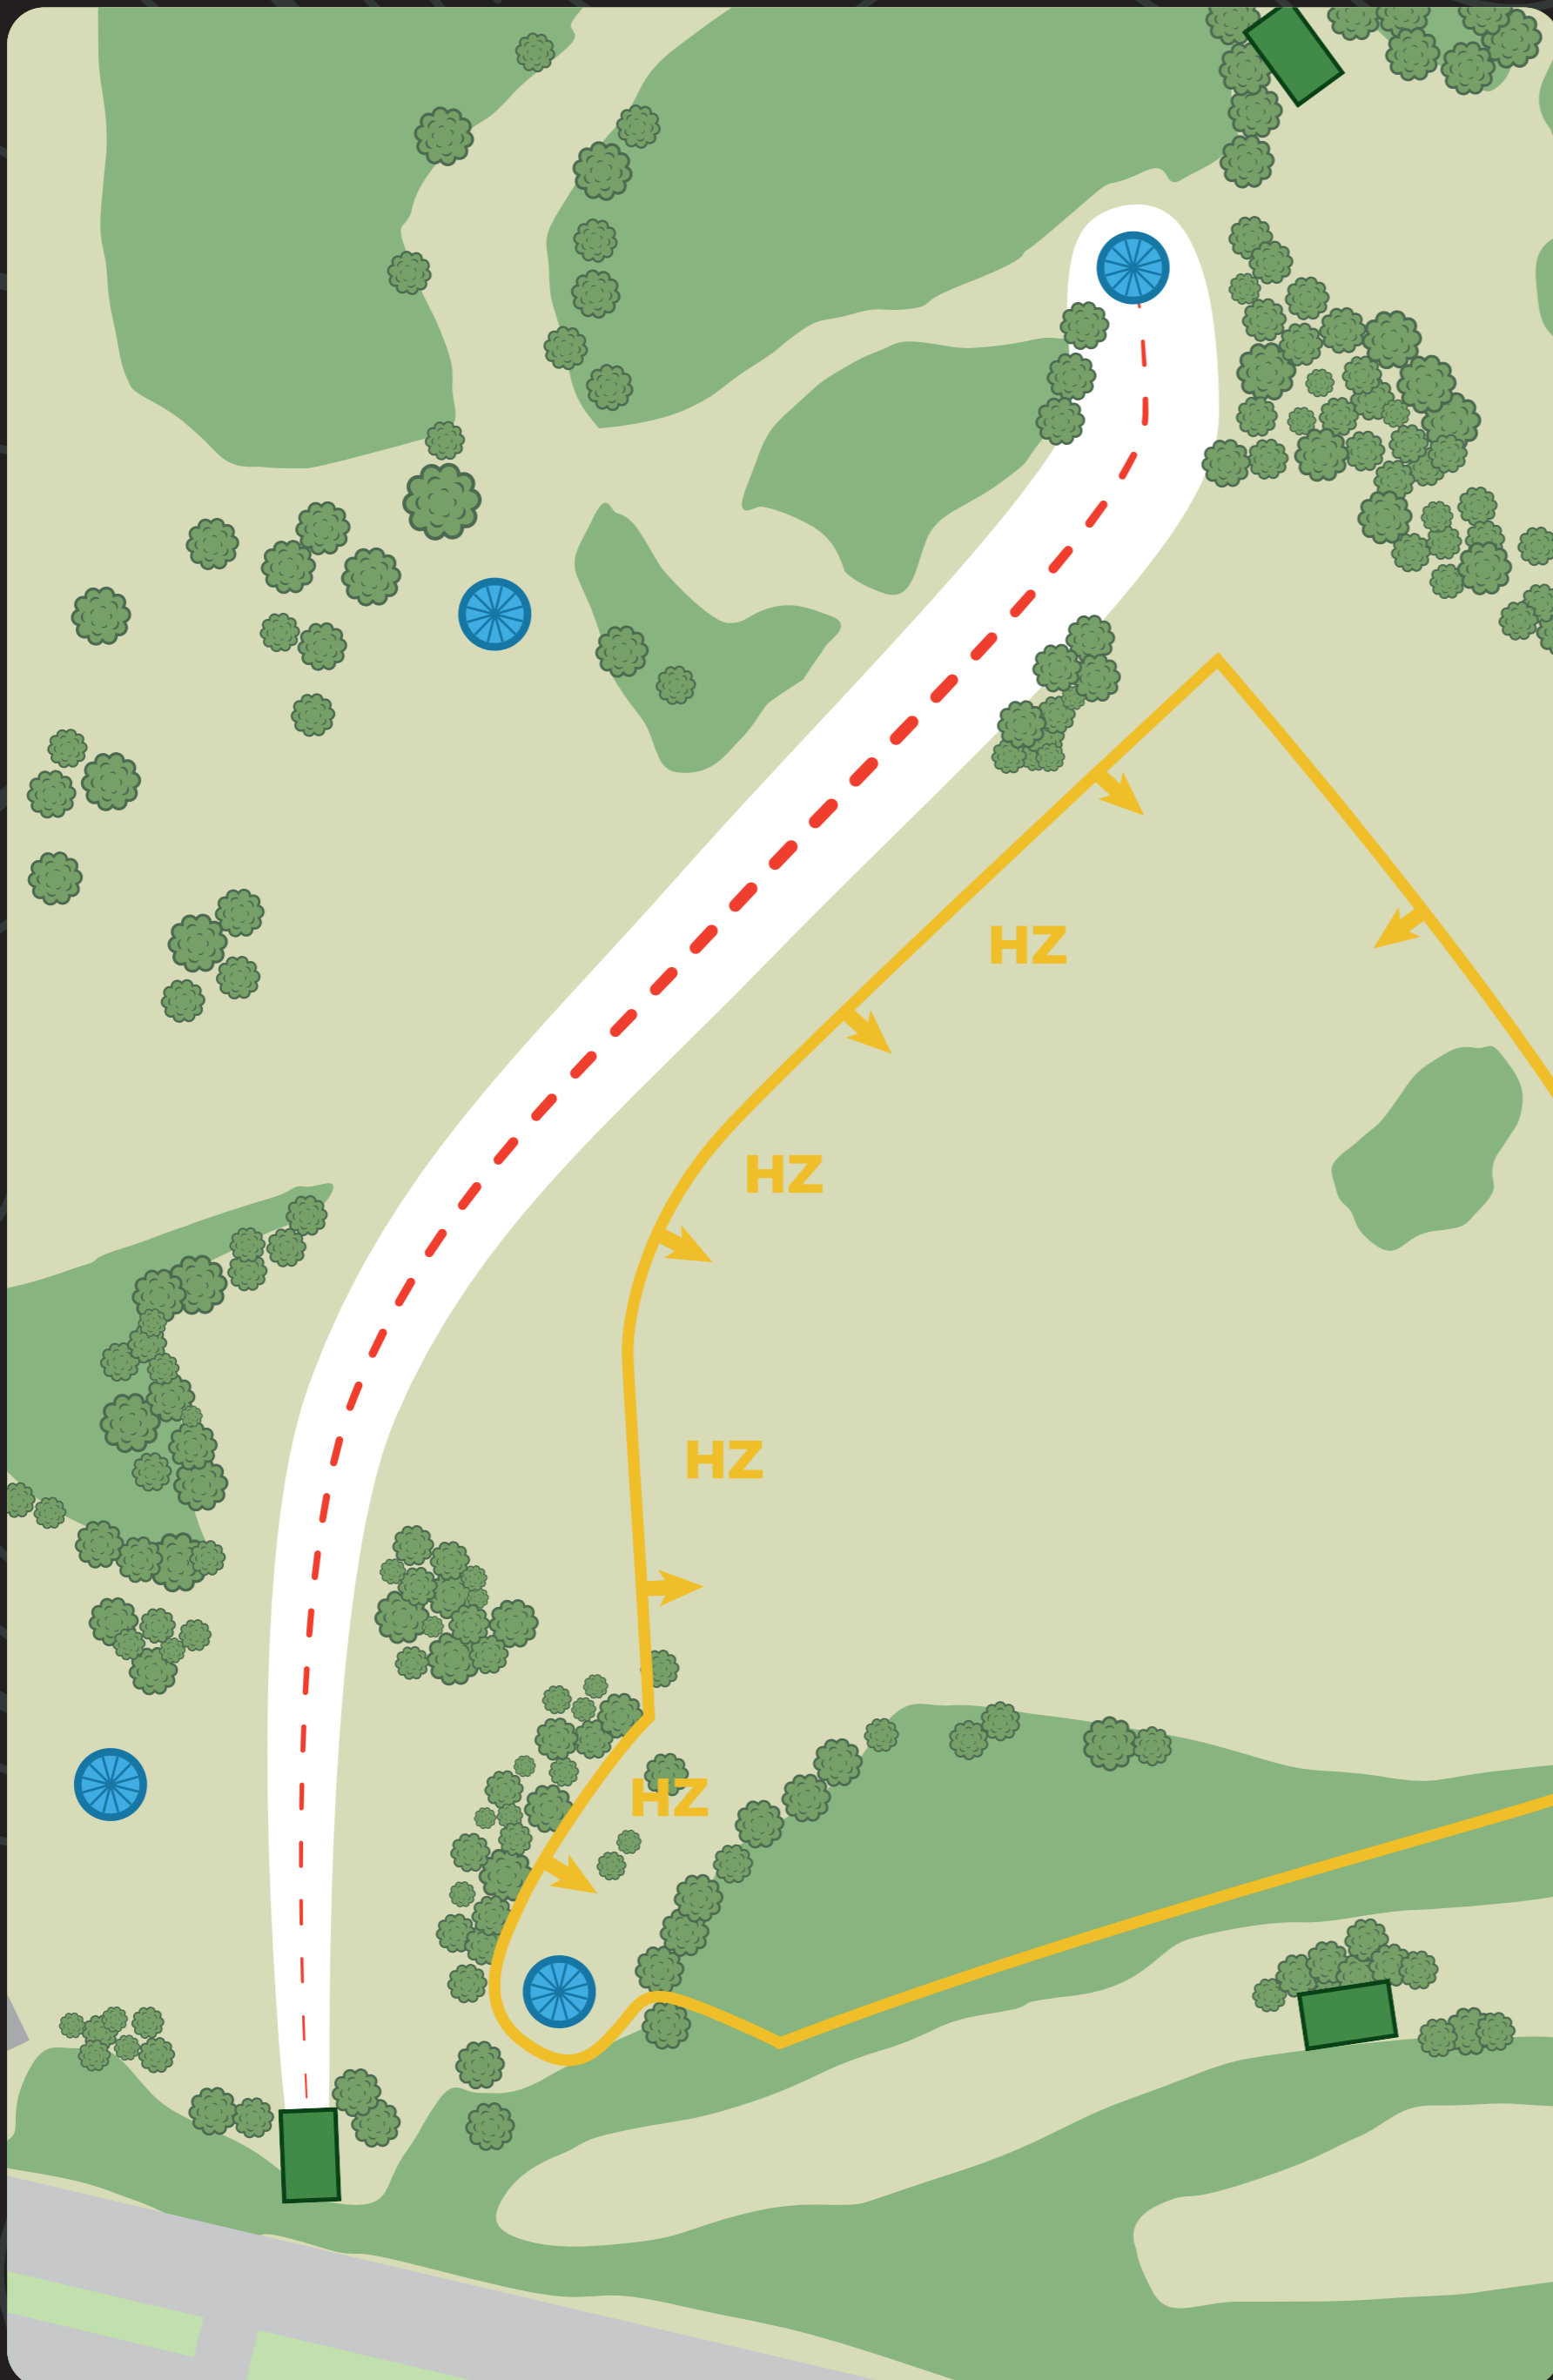

VÄYLÄN SÄÄNNÖT

OB-alue korin takana.
Pelataan normaalin OB-
säännön mukaan.

**PIKKARALA
FRISBEEGOLF**

bssc
disc golf team

PRODIGY DISC PRO TOUR 2022

8

PAR 4

223m