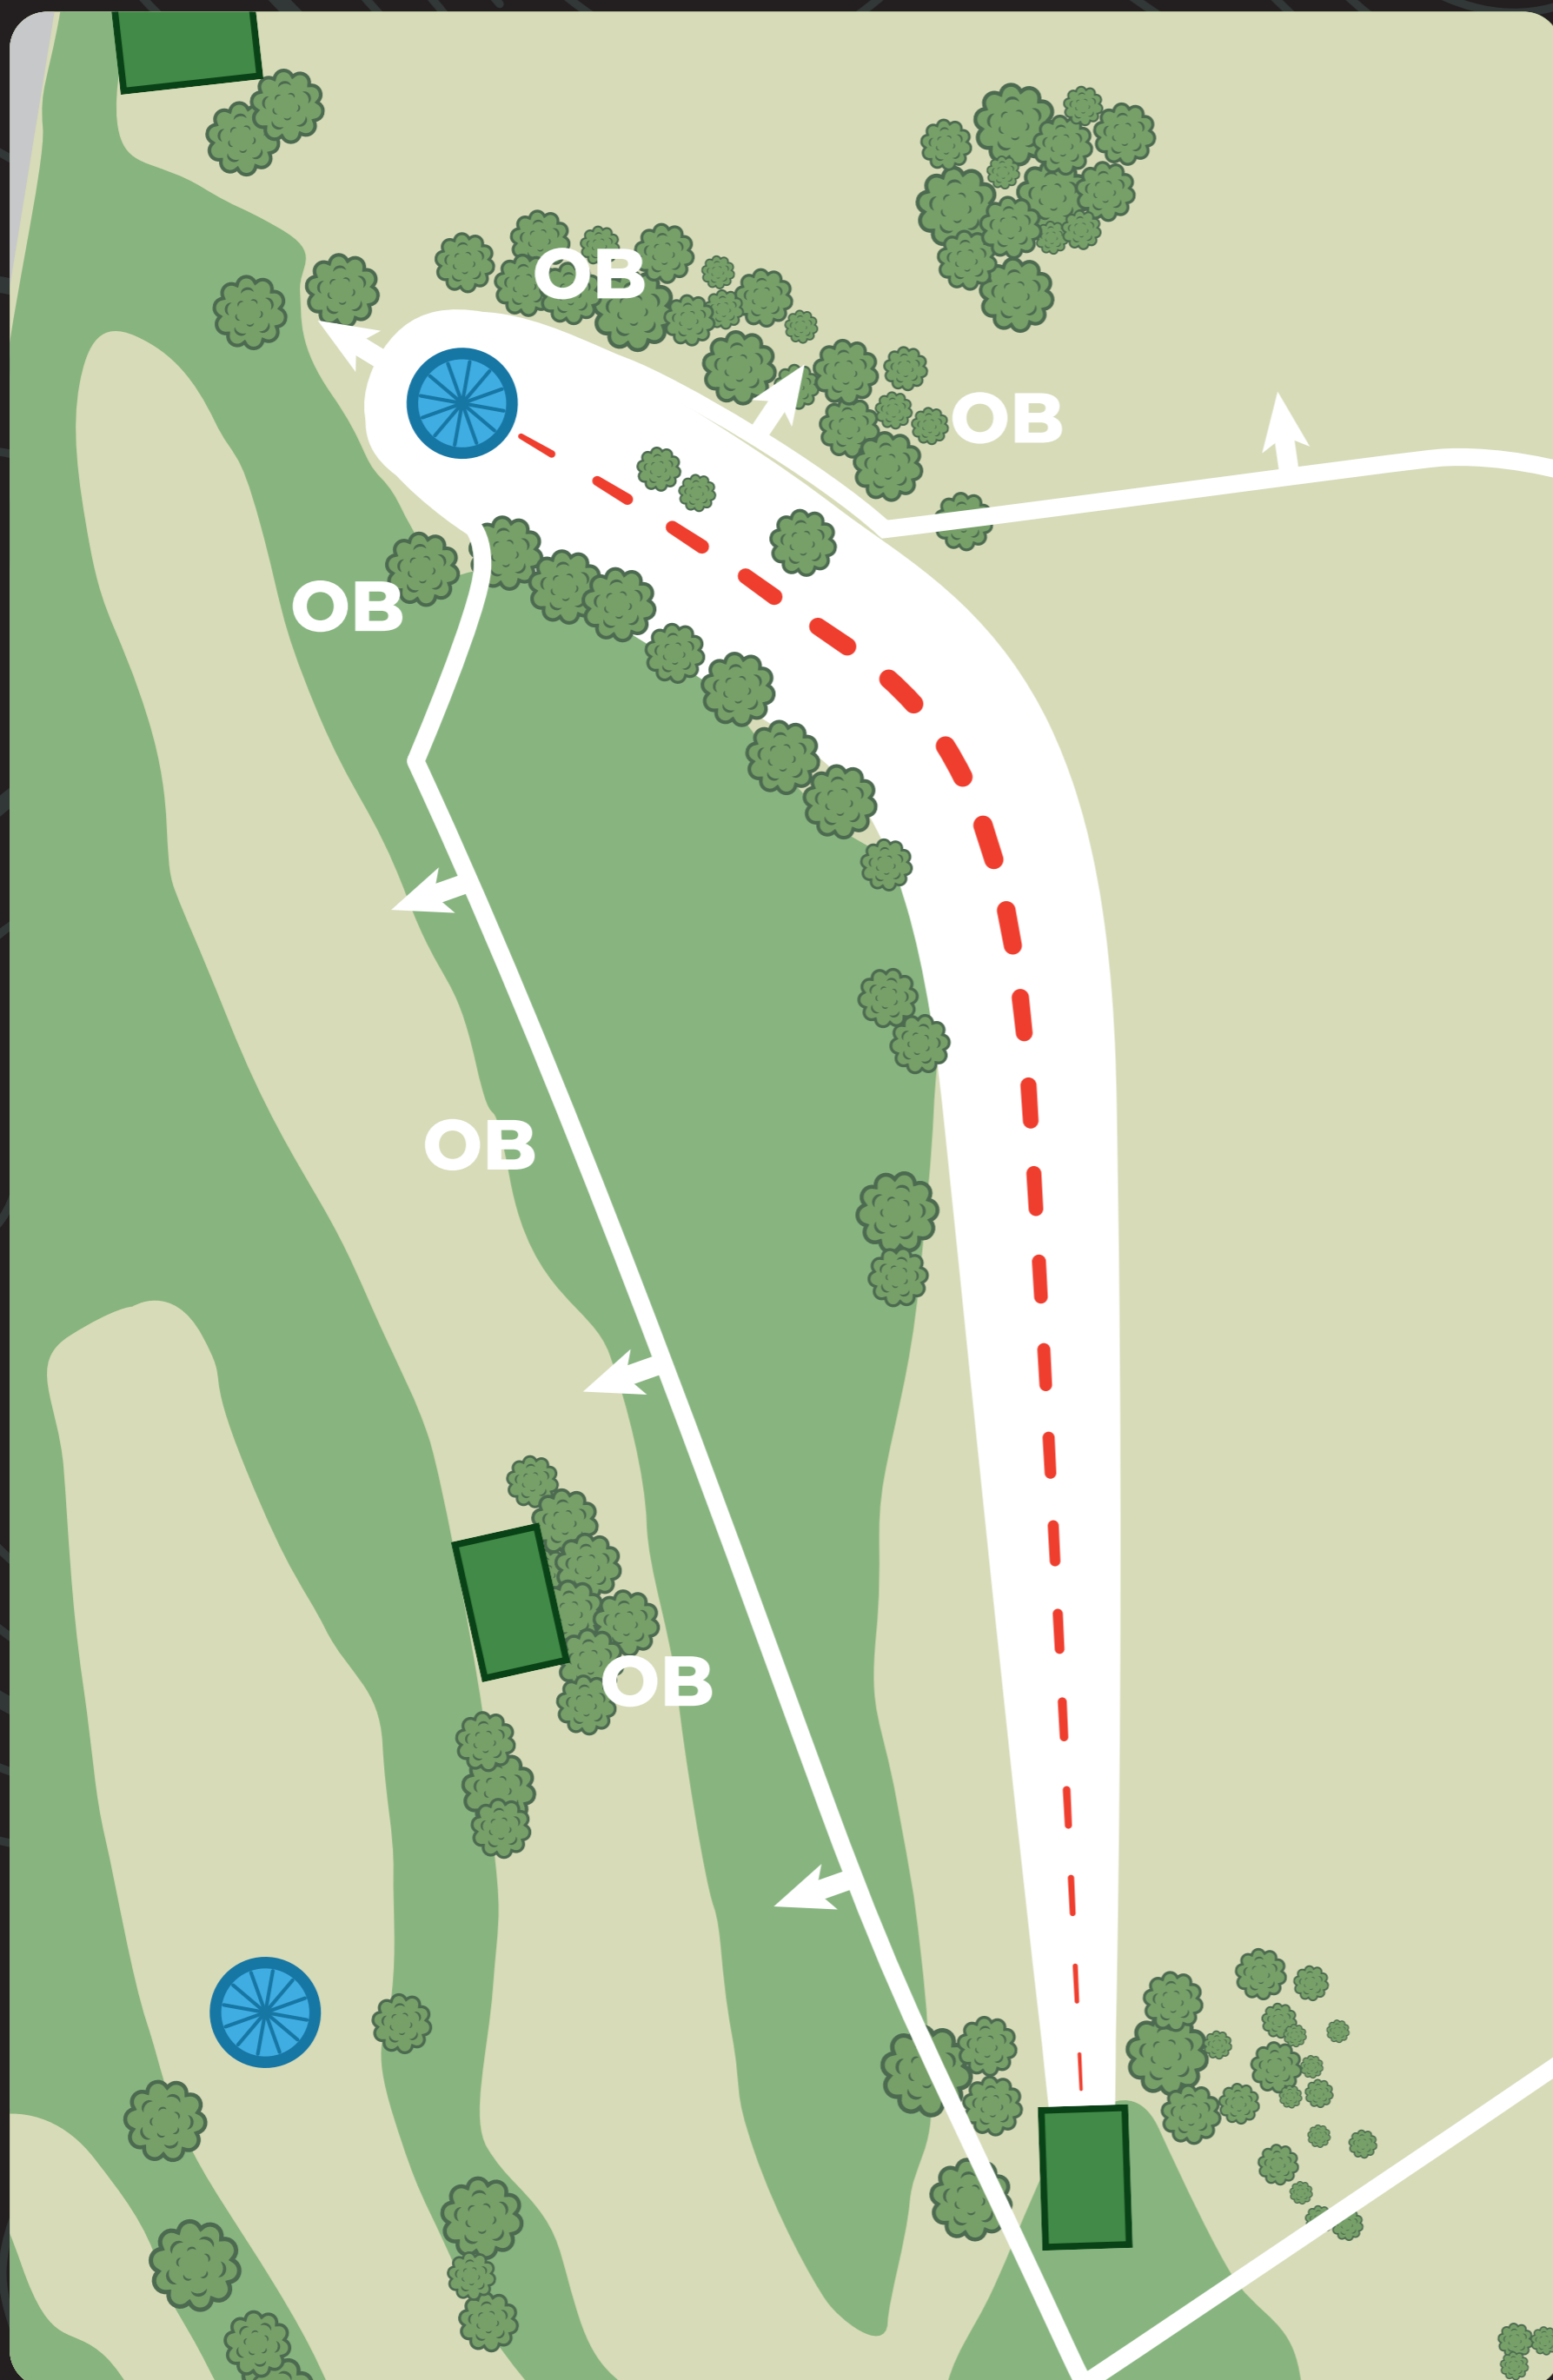

PRODIGY DISC PRO TOUR 2022

18

PAR 3

138m

VÄYLÄN SÄÄNNÖT

OB-alue väylän vasemmalla puolella, korin takana sekä väylän lopussa oikeassa reunassa. Pelataan normaalin OB-säännön mukaan.

**PIKKARALA
FRISBEEGOLF**

bsc
disc golf team