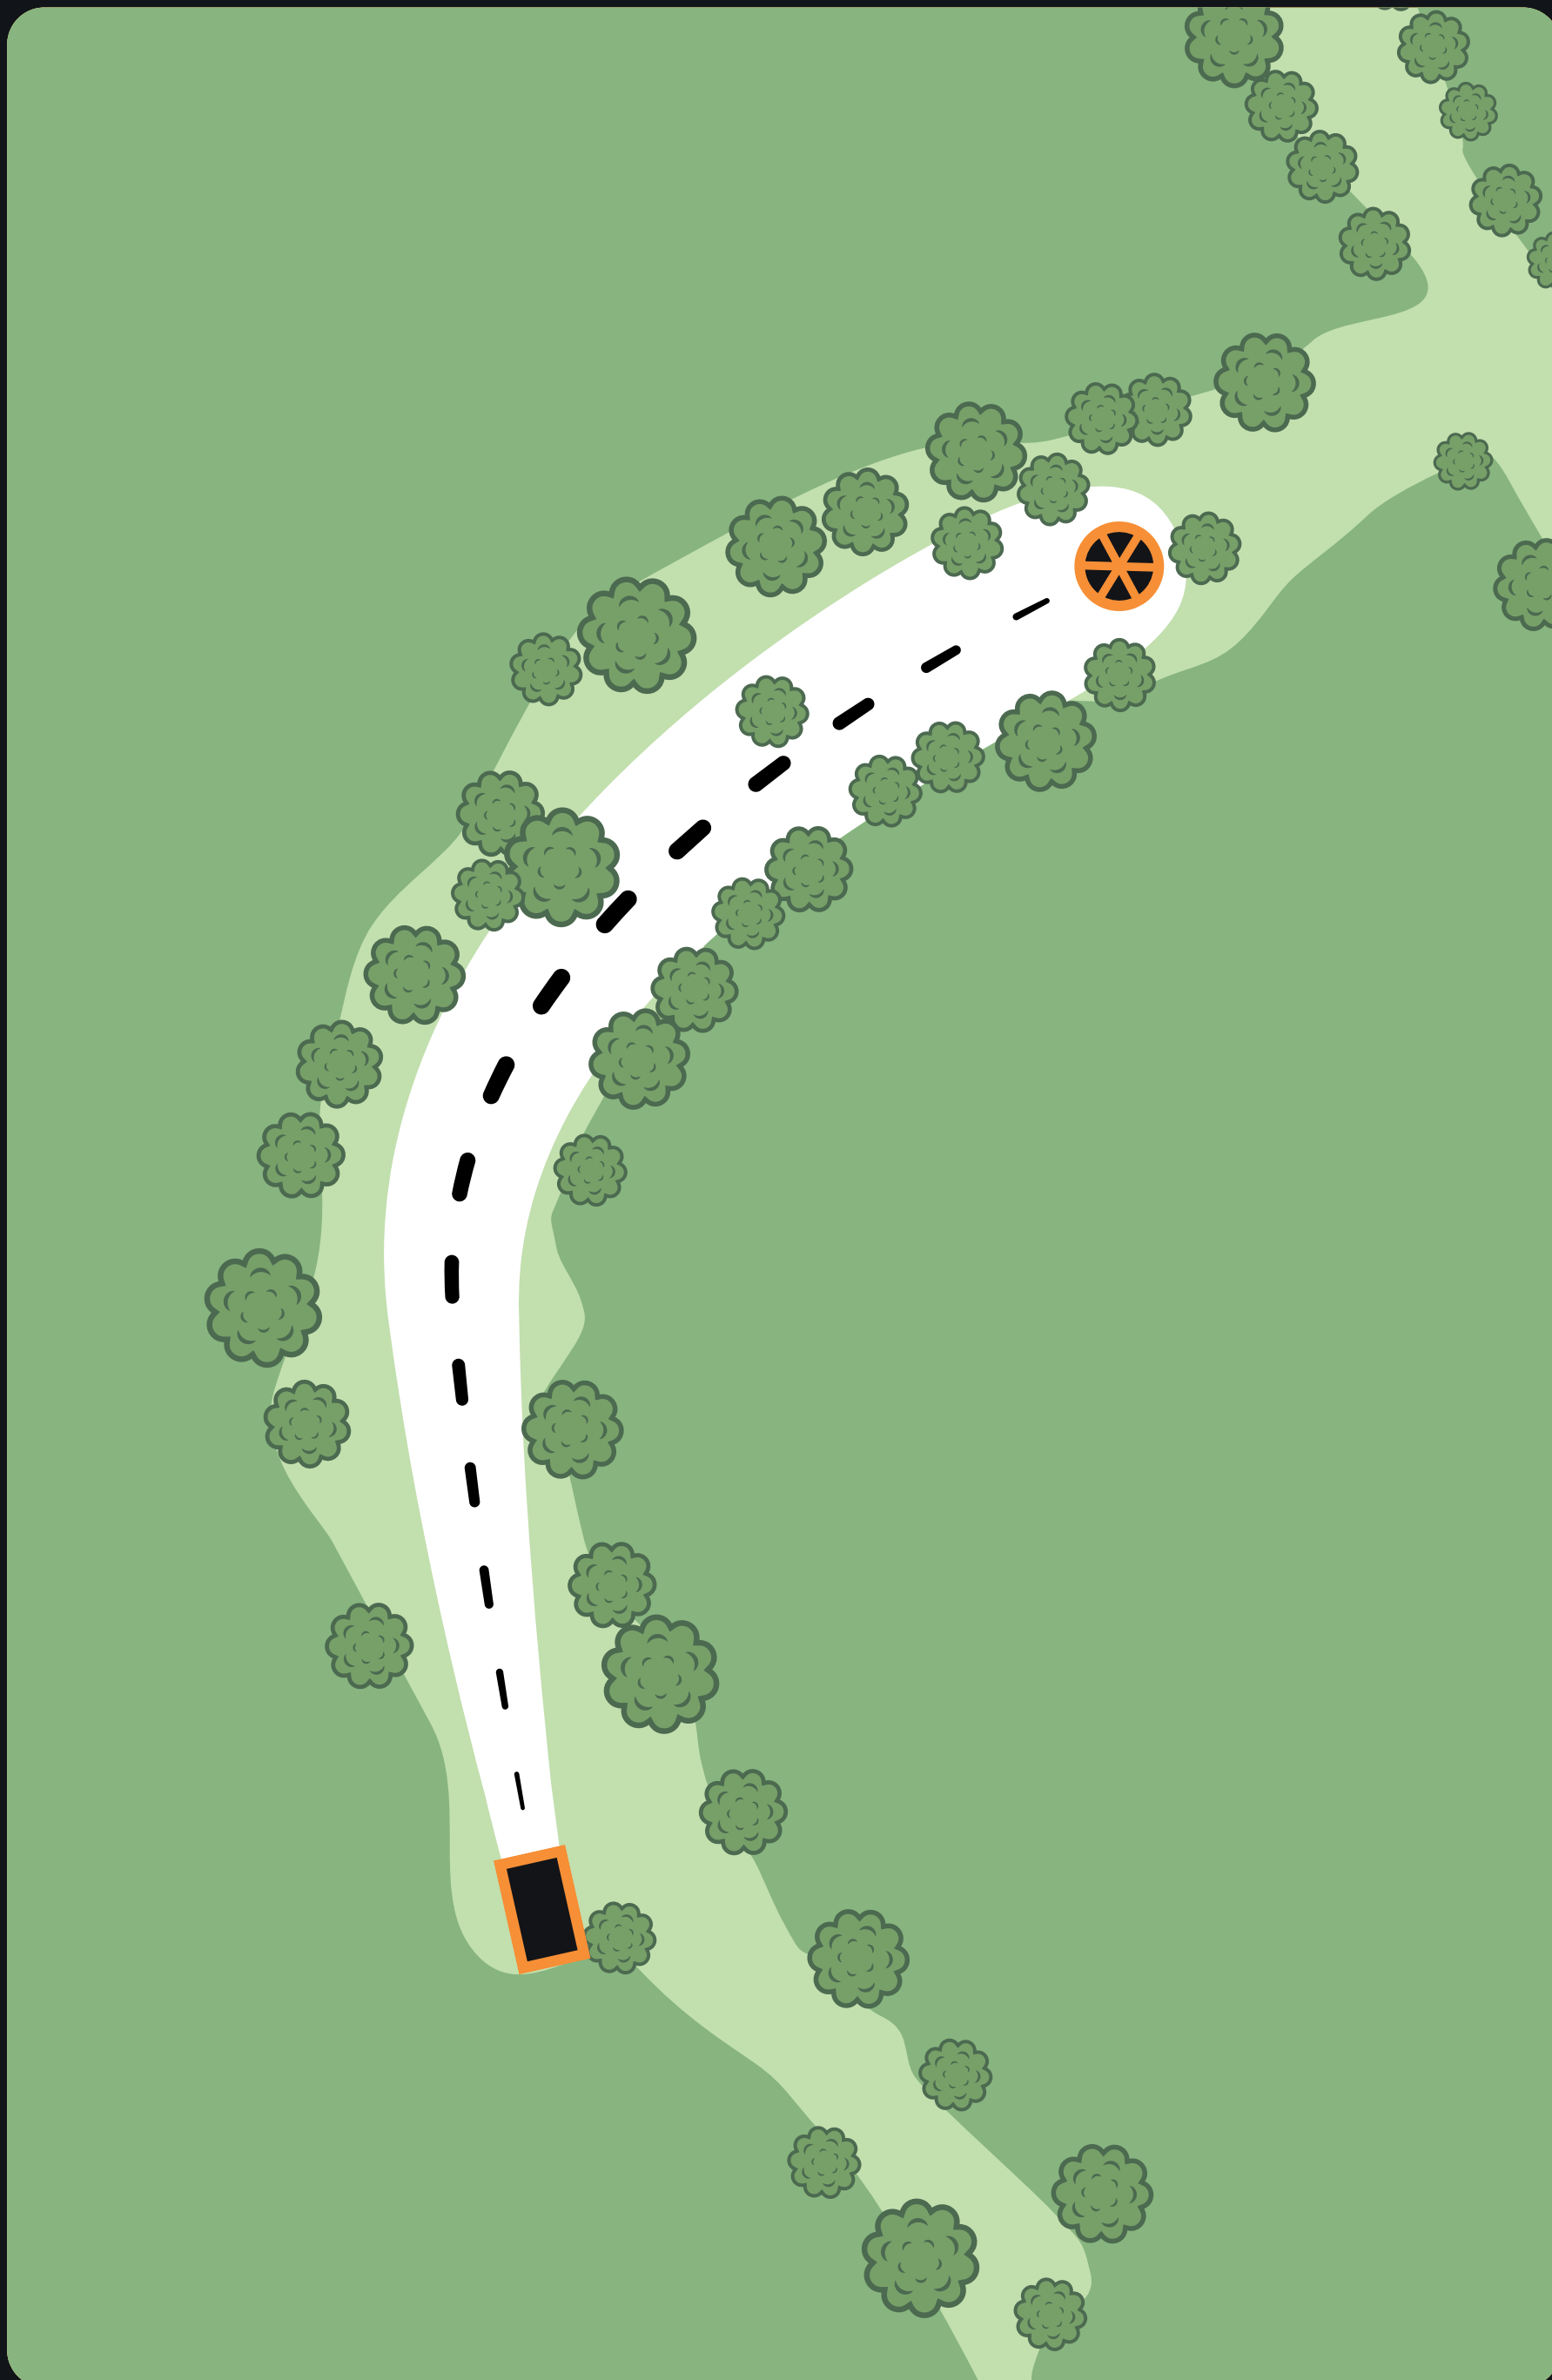

PRODIGY DISC PRO TOUR 2024

10

PAR 3

107m

TAMPEREEN KAUPUNKI
LIIKUNTA- JA NUORISOYKSIKKÖ