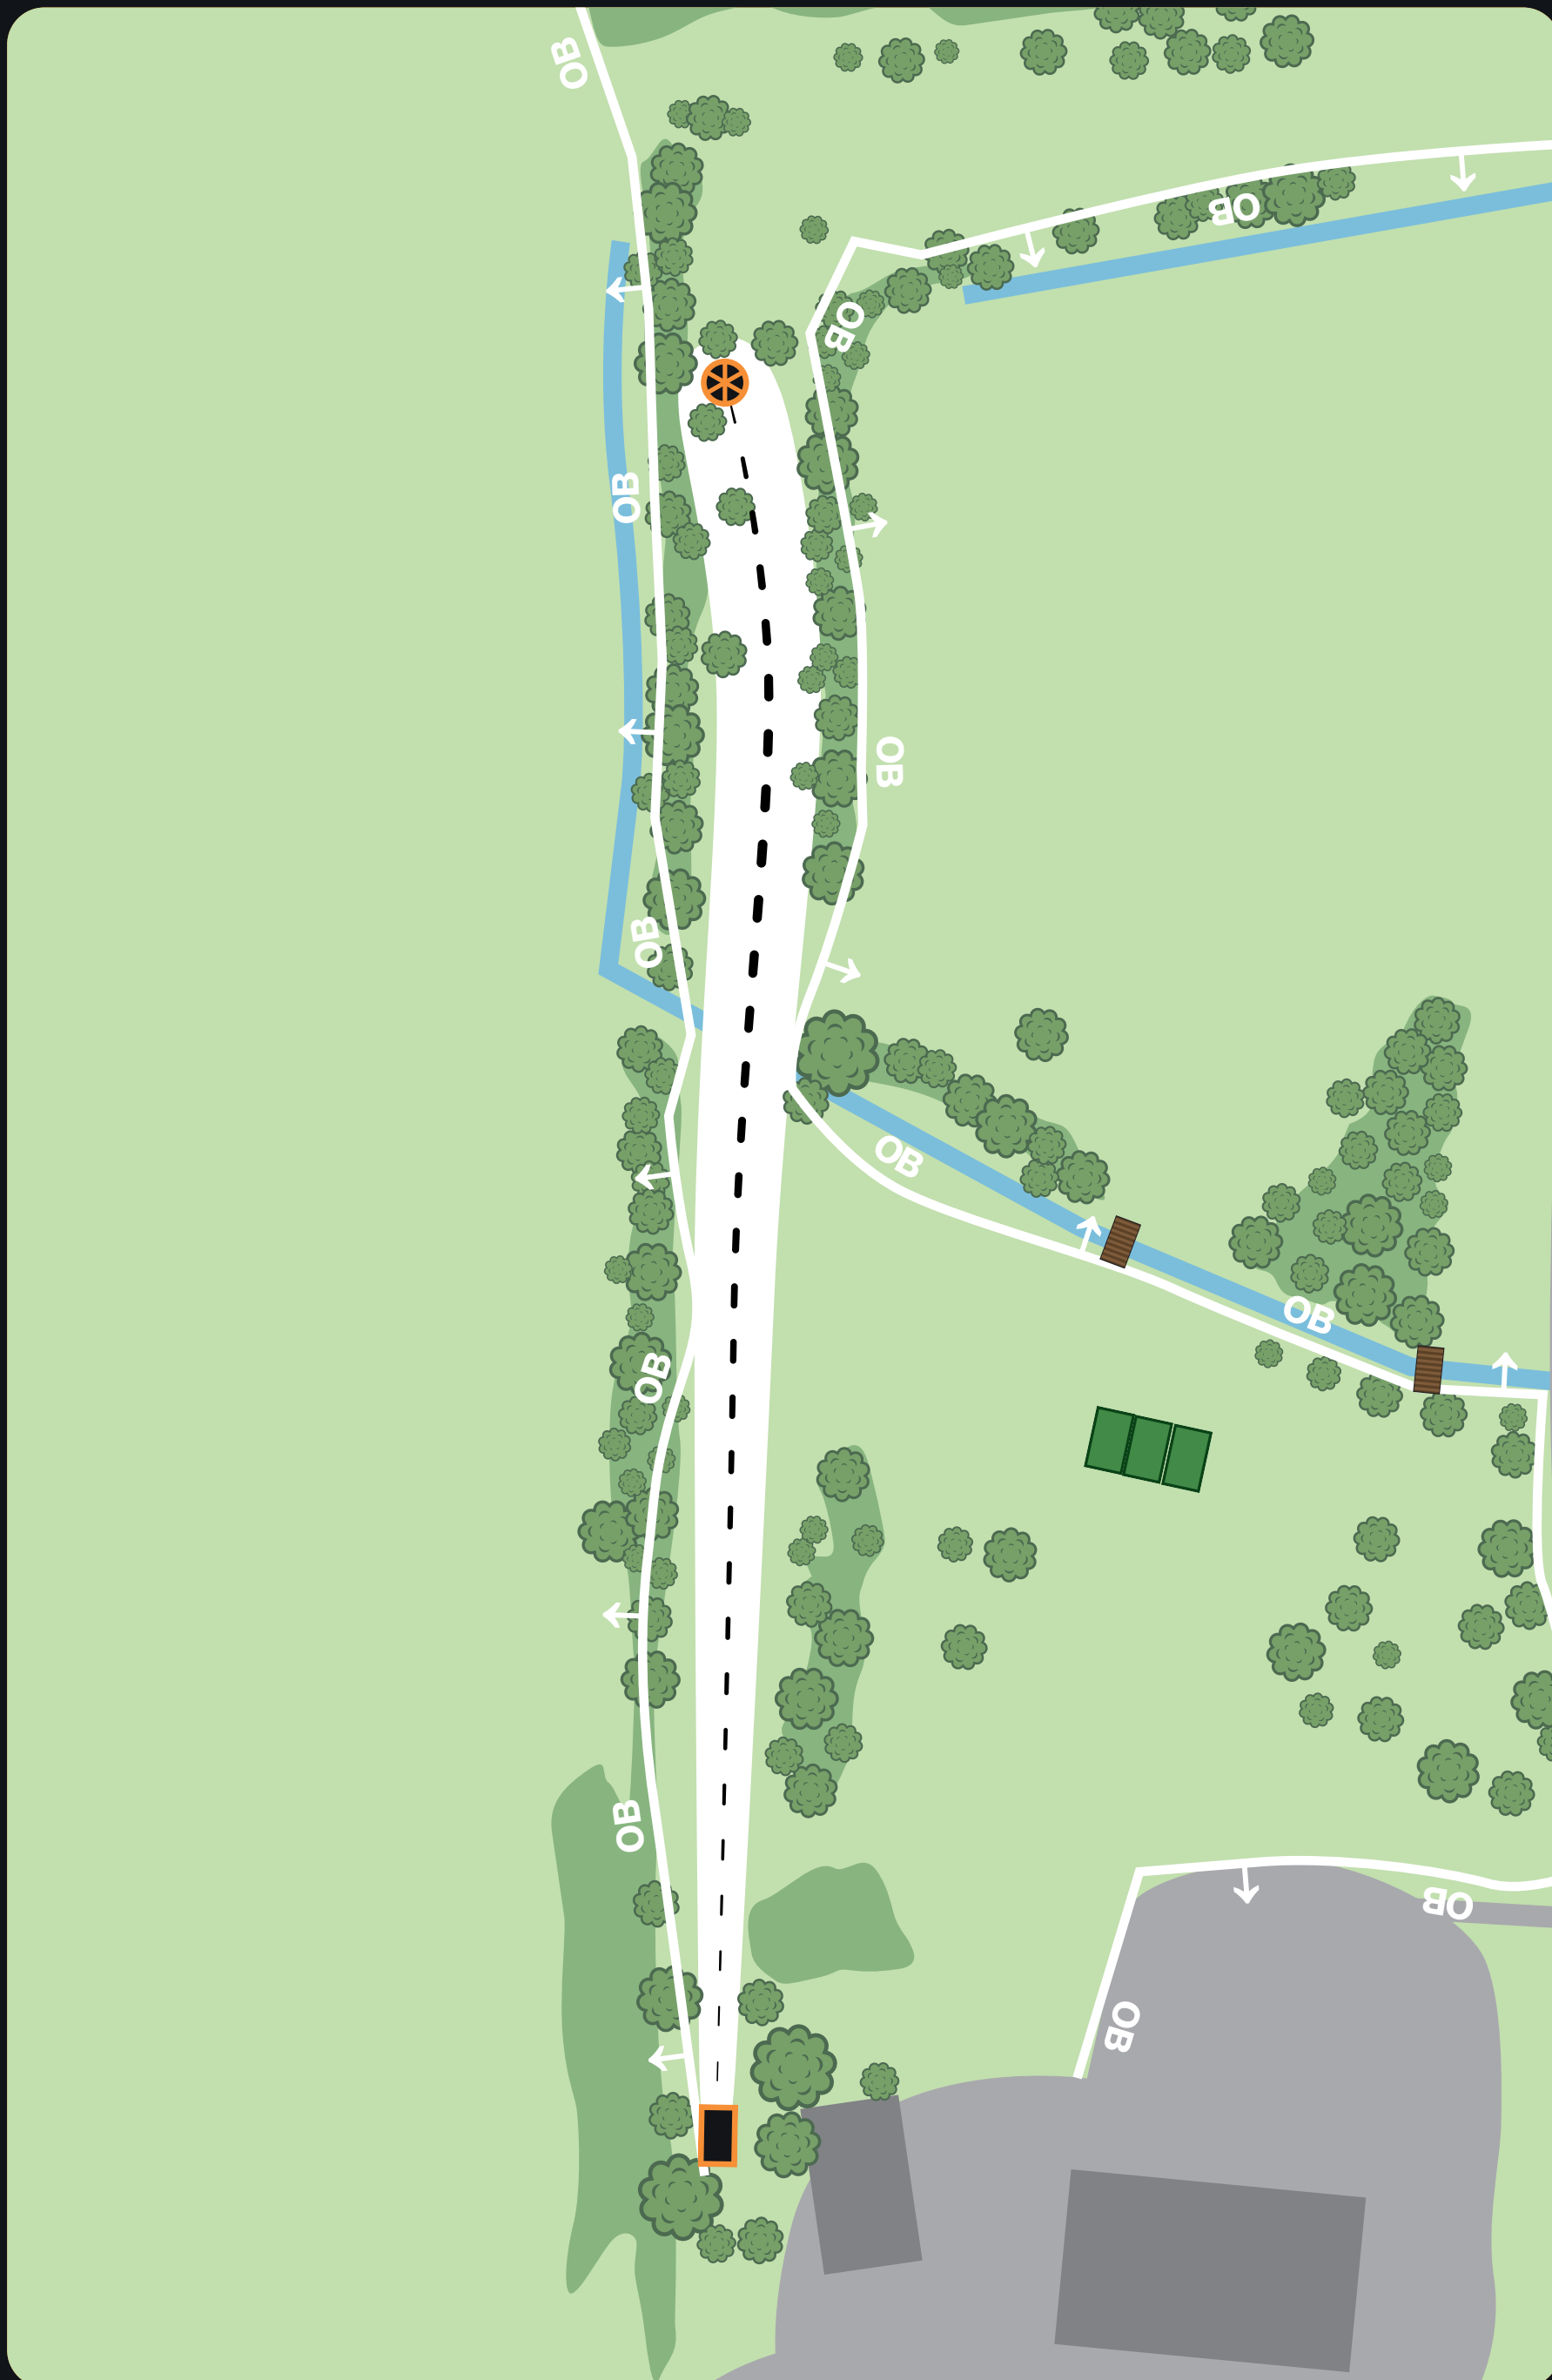

PRODIGY DISC PRO TOUR 2024

1

PAR 4

212m

VÄYLÄN SÄÄNNÖT

OB: Mikäli kiekko päättyy OB-alueelle, jatketaan edellisestä heittopaikasta tai paikassa missä kiekko oli edellisen kerran pelialueella ja tulokseen lisätään rangaistusheitto.

TAMPEREEN KAUPUNKI
LIIKUNTA- JA NUORISOYKSIKKÖ