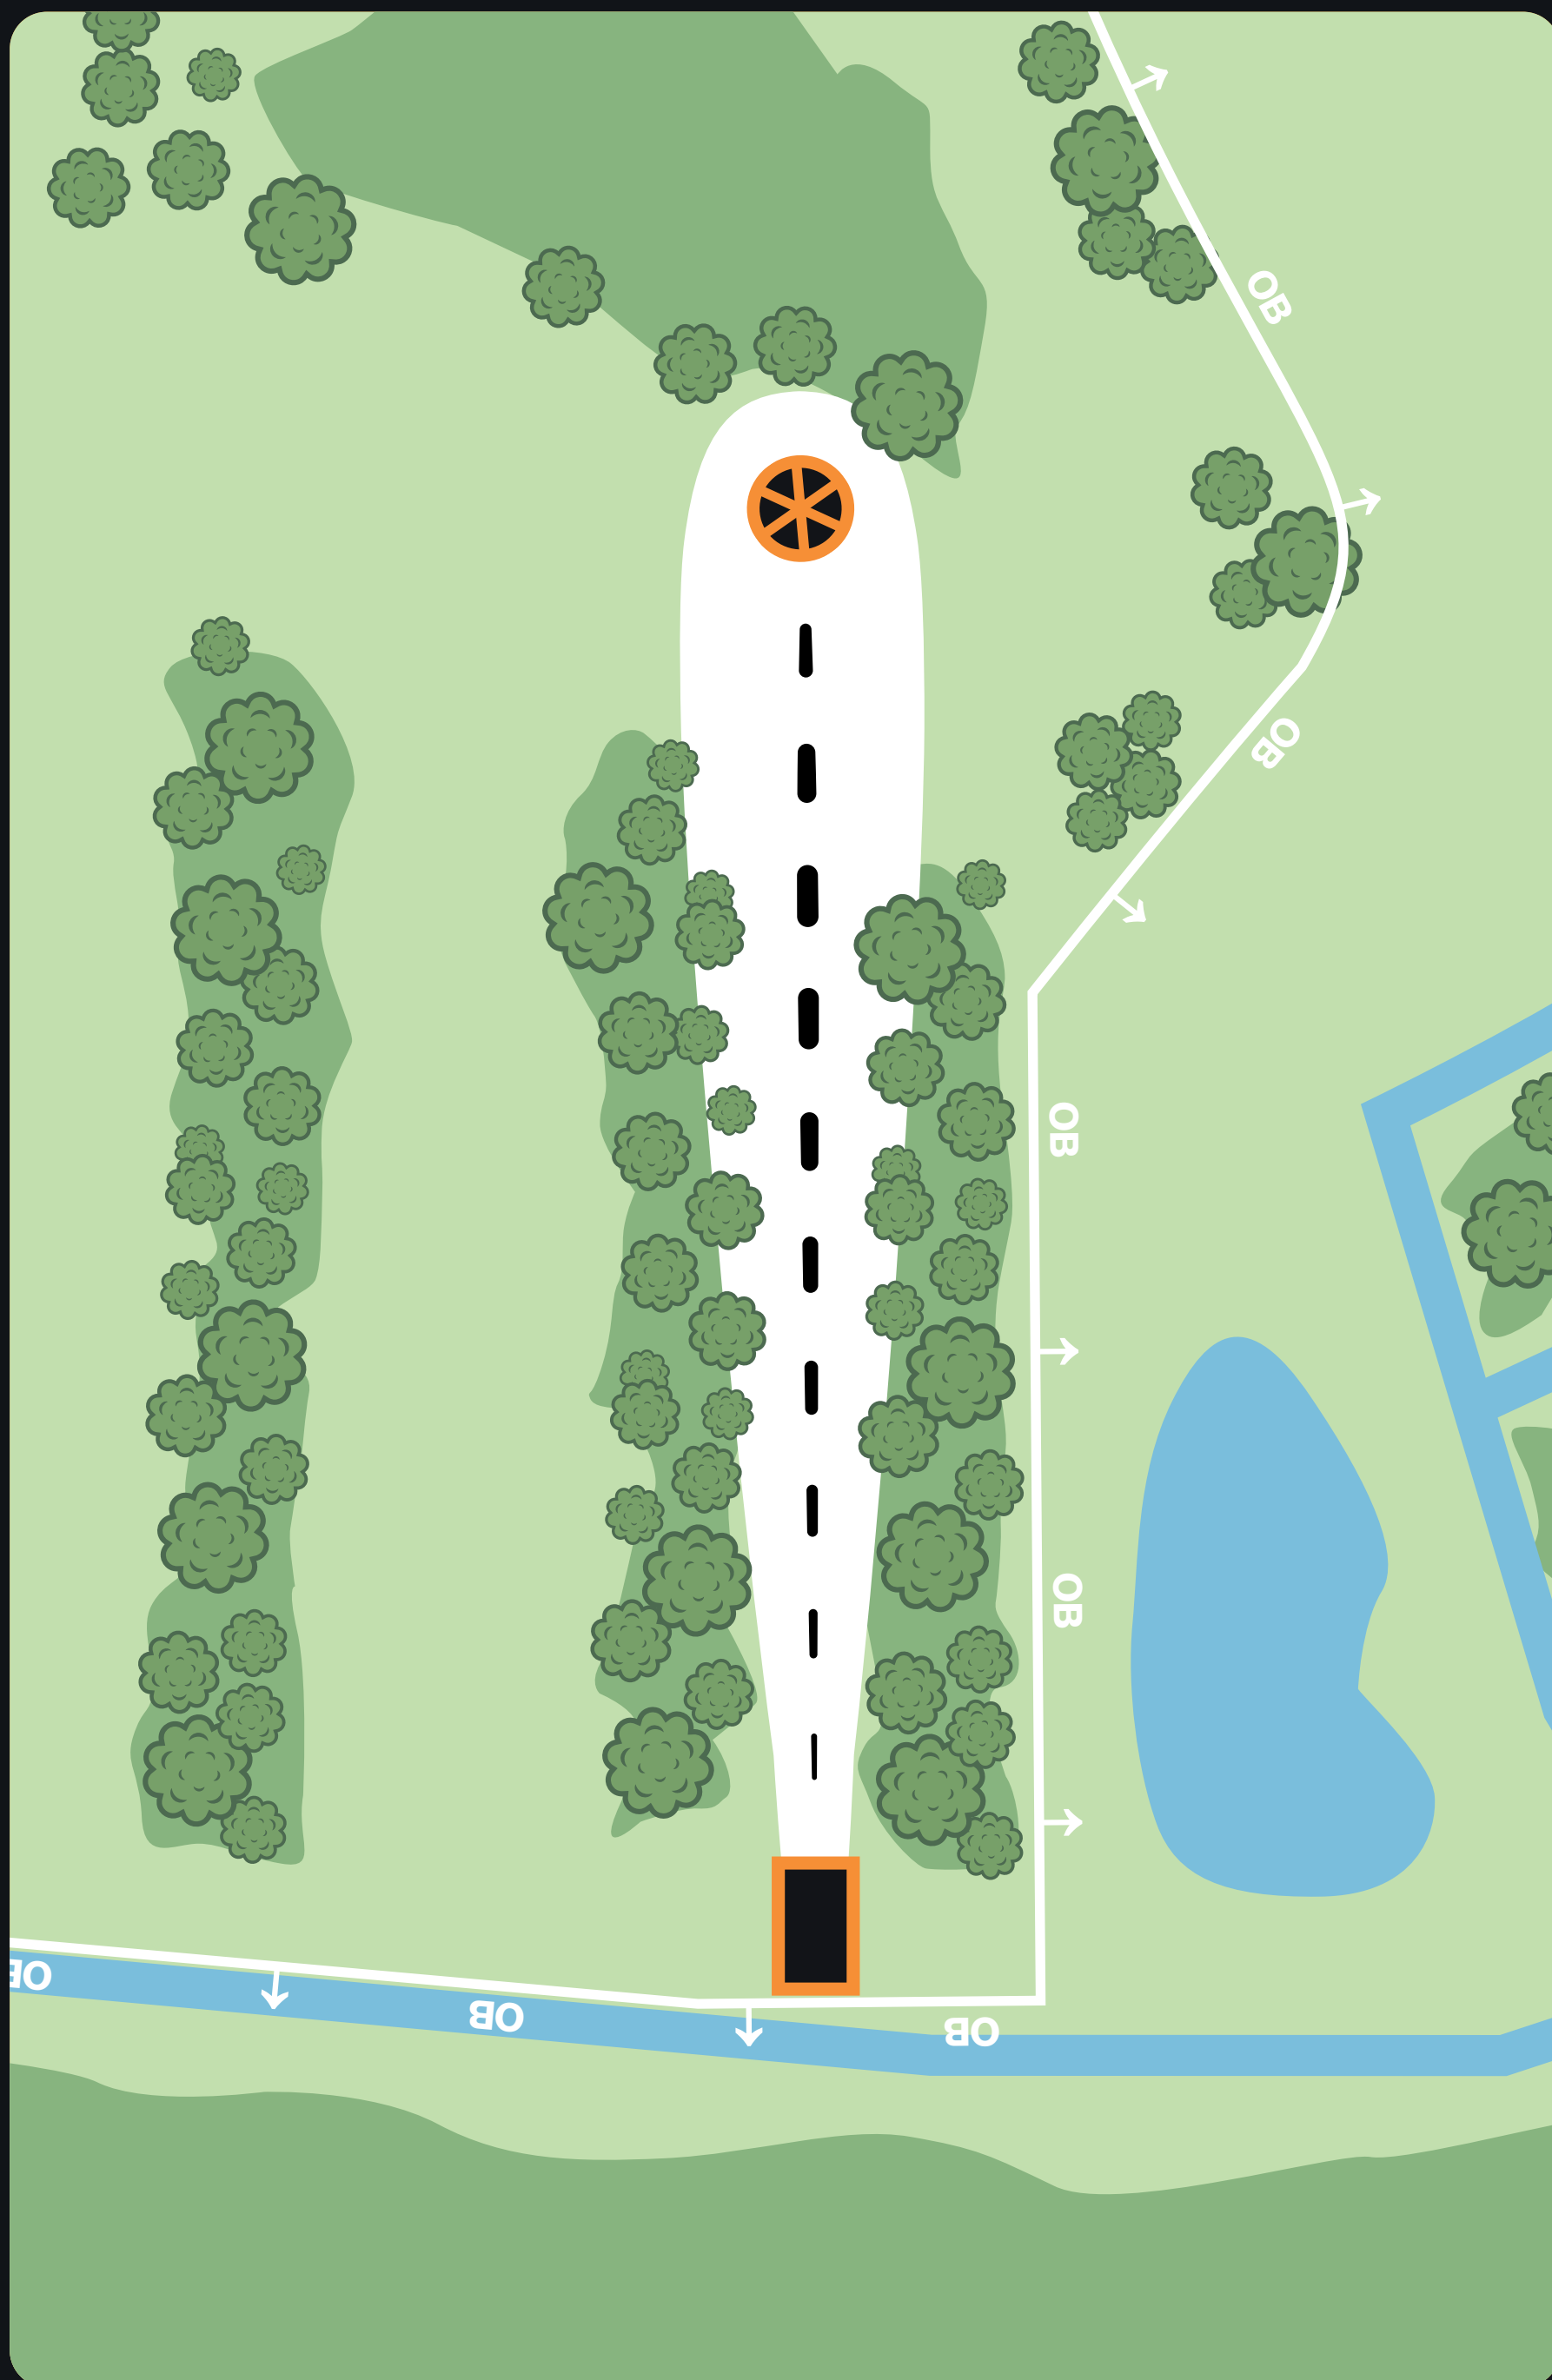

PRODIGY DISC PRO TOUR 2024

8

PAR 3

76m

VÄYLÄN SÄÄNNÖT

OB: Mikäli kiekko päättyy OB-alueelle, jatketaan edellisestä heittopaikasta tai paikassa missä kiekko oli edellisen kerran pelialueella ja tulokseen lisätään rangaistusheitto.

TAMPEREEN KAUPUNKI
LIIKUNTA- JA NUORISOYKSIKKÖ