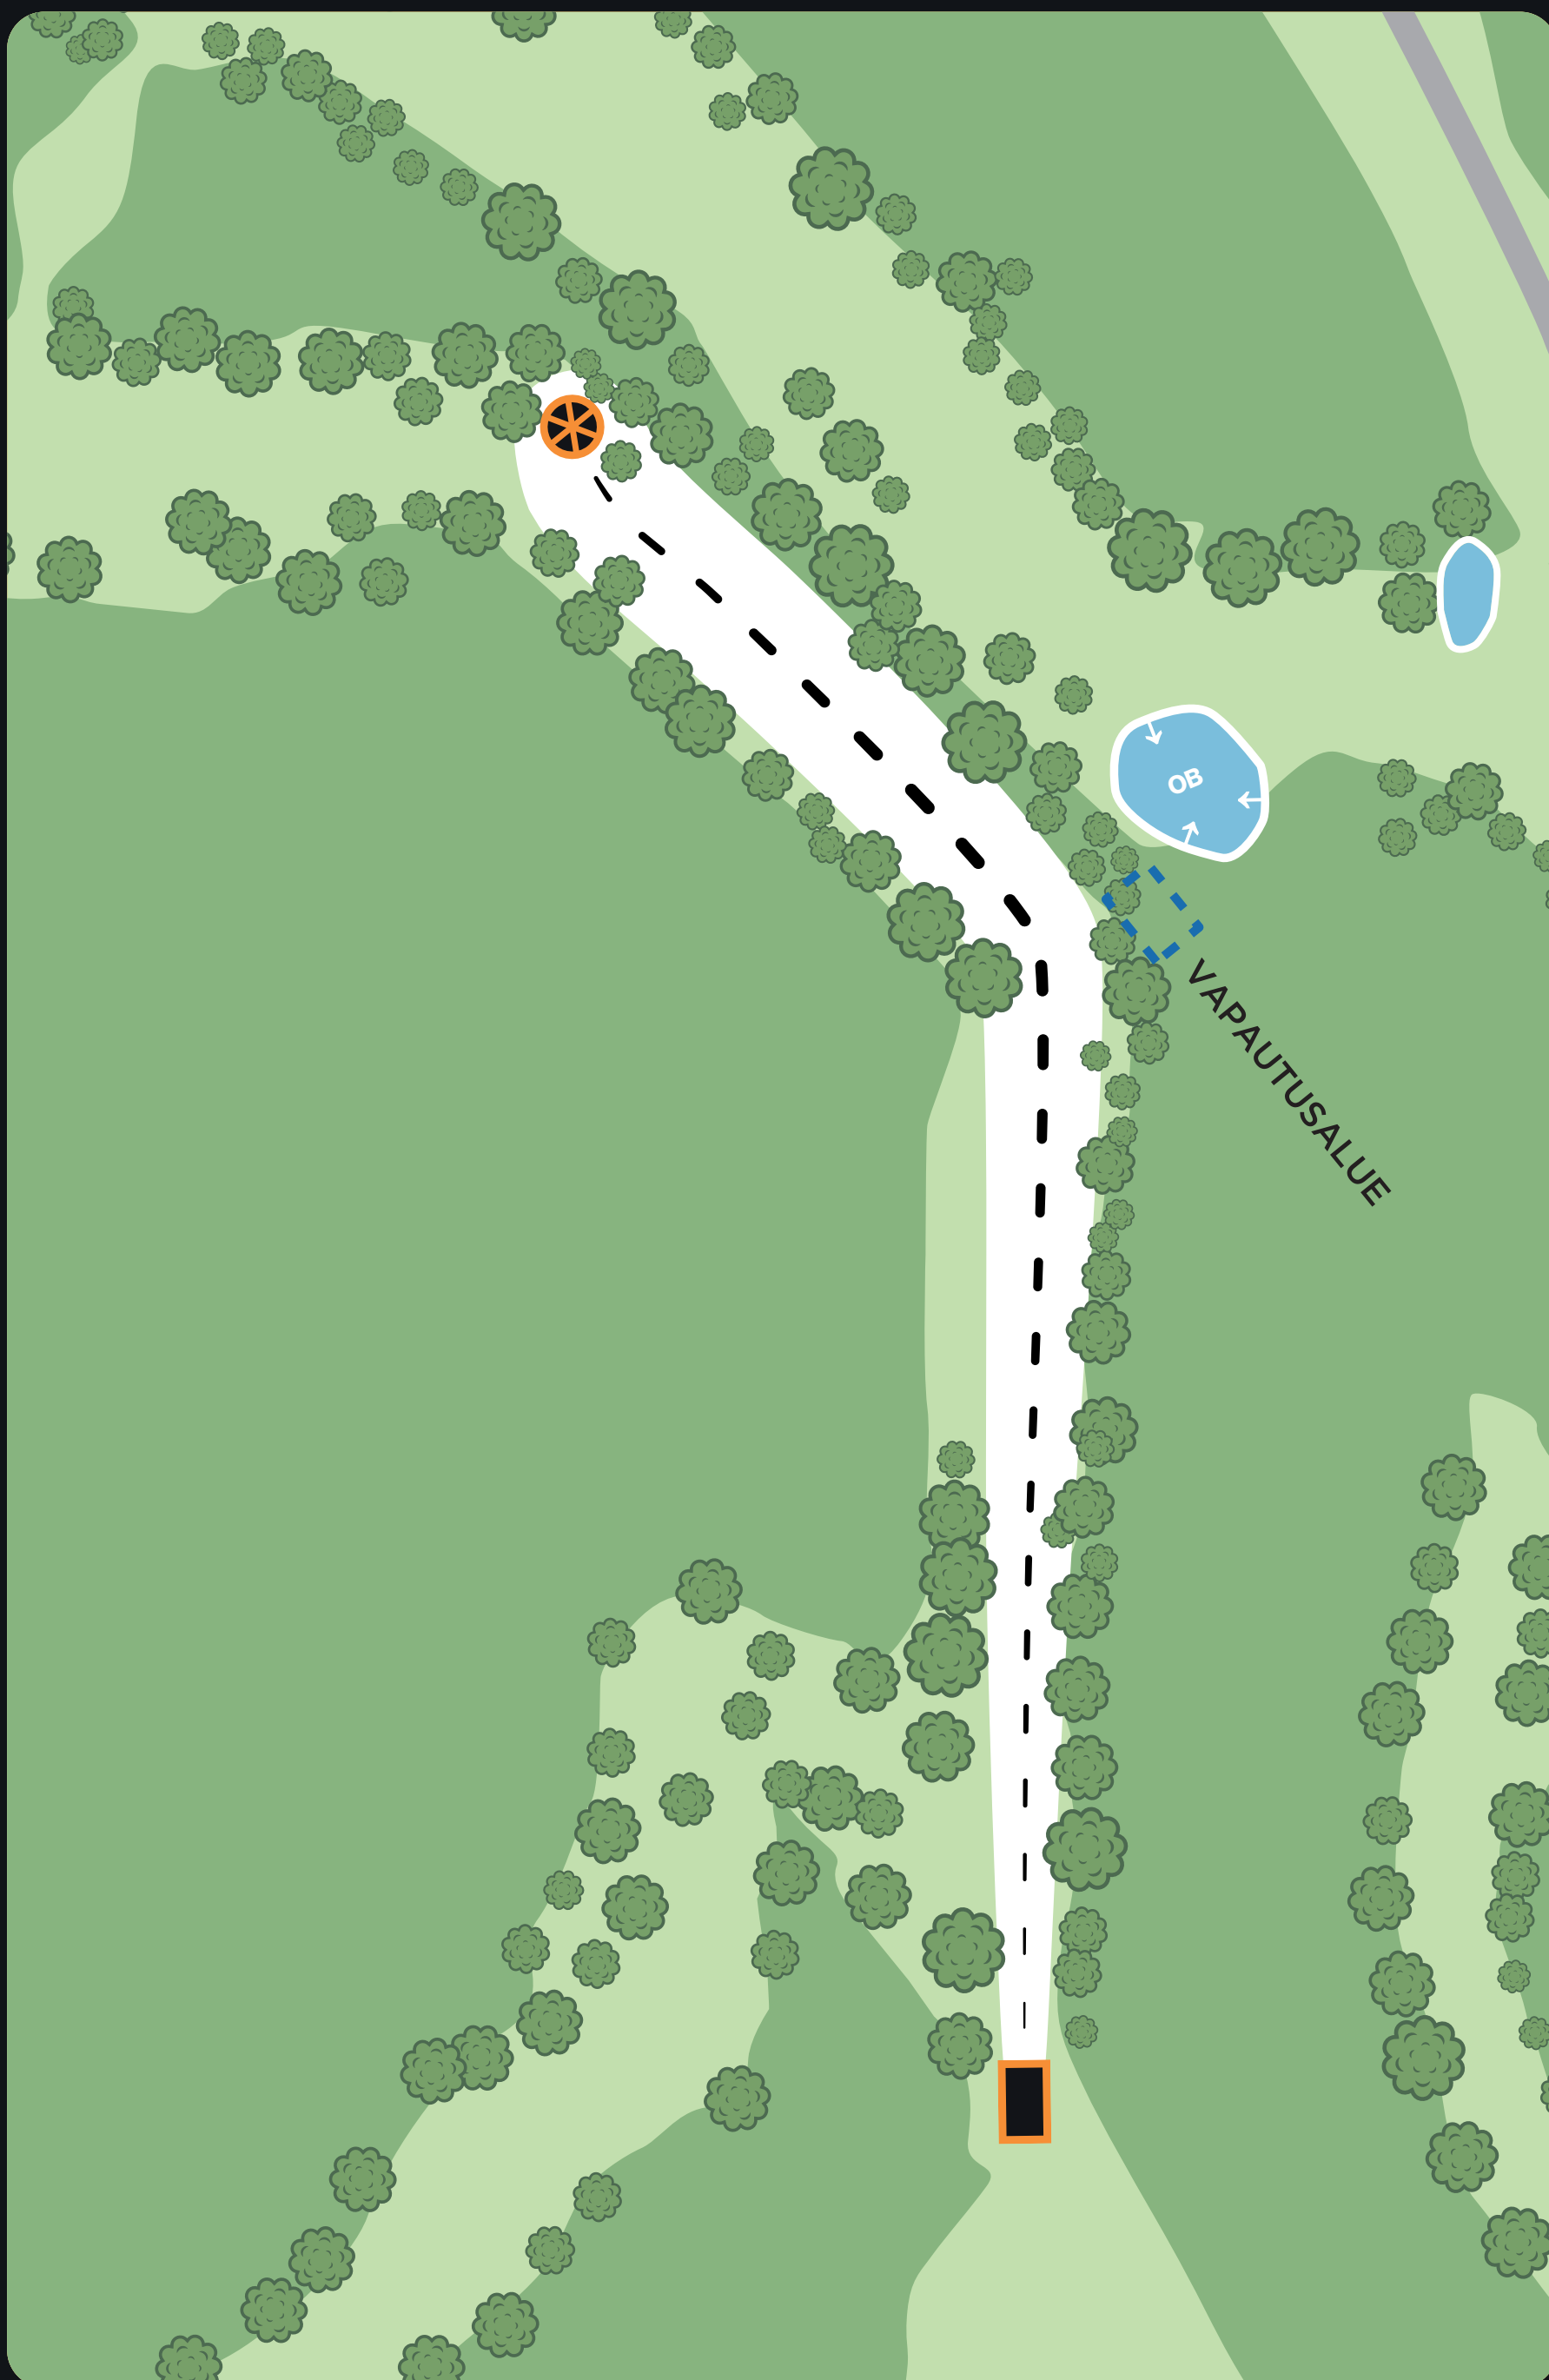

PRODIGY DISC PRO TOUR 2024

13

PAR 4

180m

VÄYLÄN SÄÄNNÖT

OB: Mikäli kiekko päättyy OB-alueelle, jatketaan edellisestä heittopaikasta tai paikassa missä kiekko oli edellisen kerran pelialueella ja tulokseen lisätään rangaistusheitto.

VAPAUTUSALUE: Mikäli kiekko päättyy vapautusalueelle, jatketaan edellisestä heittopaikasta tai paikassa missä kiekko oli edellisen kerran pelialueella. Ei rangaistusheittoa.

TAMPEREEN KAUPUNKI
LIIKUNTA- JA NUORISOYKSIKKÖ