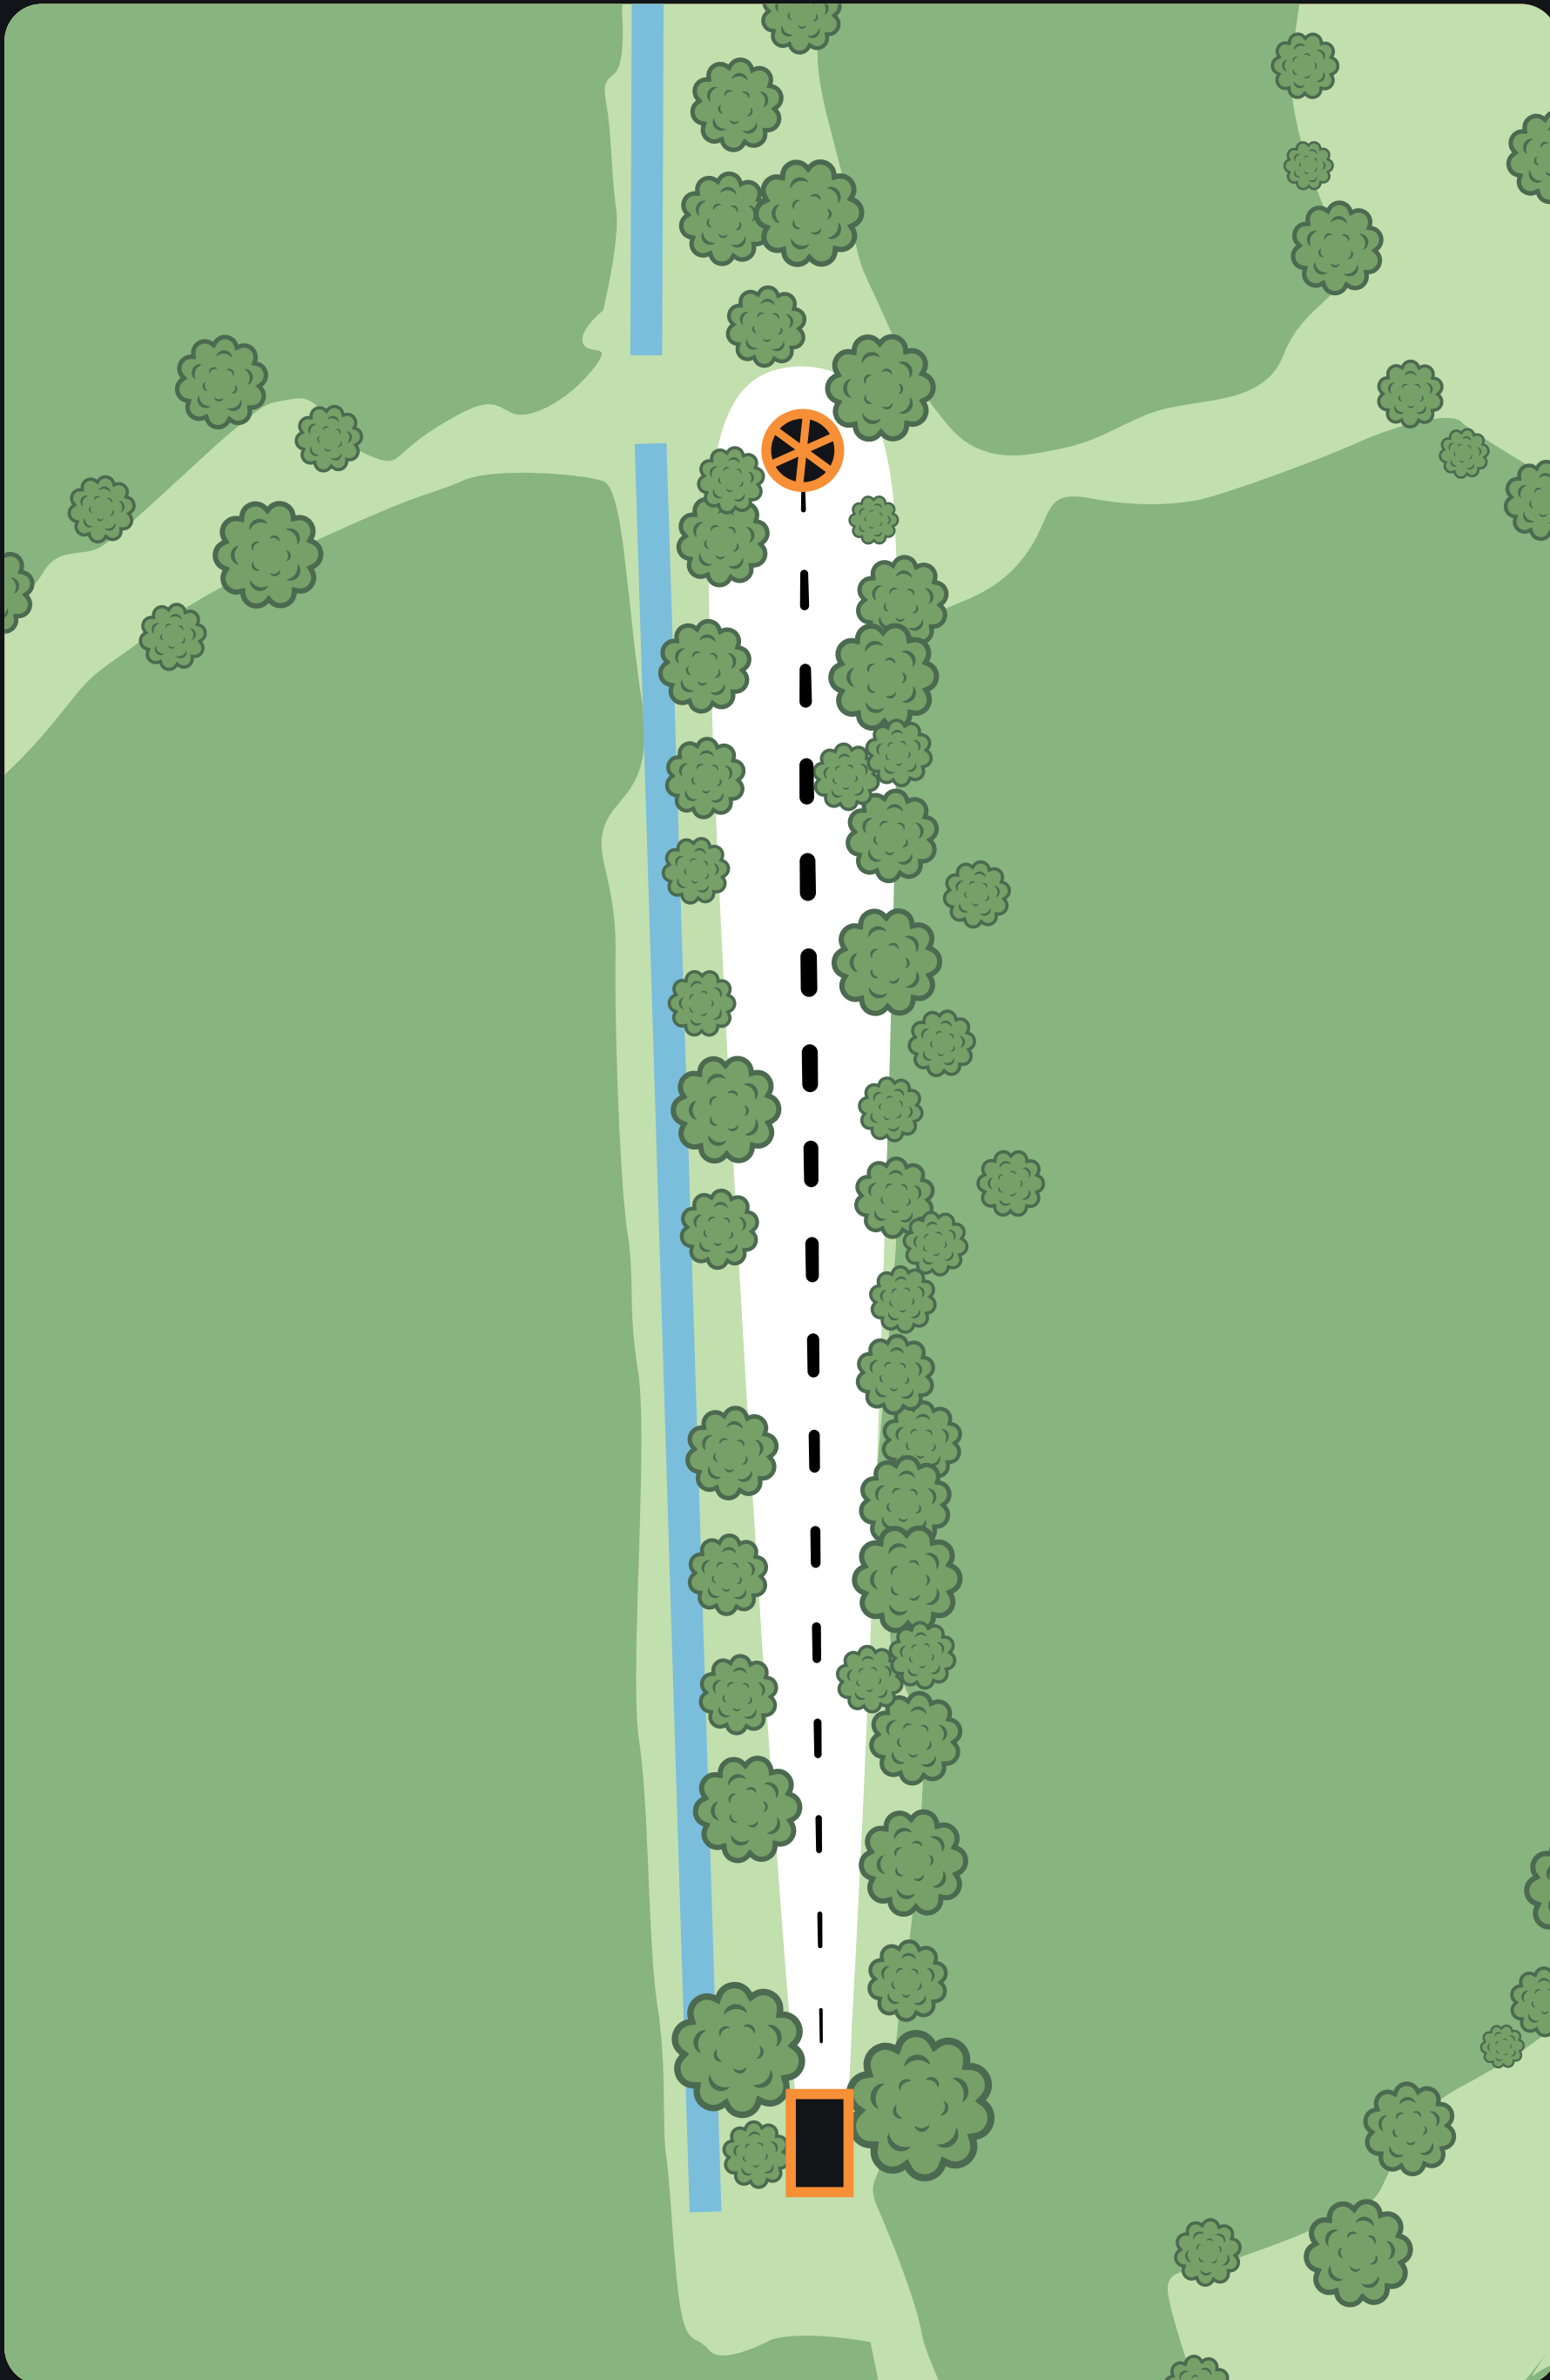

PRODIGY DISC PRO TOUR 2024

9

PAR 3

118m

TAMPEREEN KAUPUNKI
LIIKUNTA- JA NUORISOYKSIKKÖ