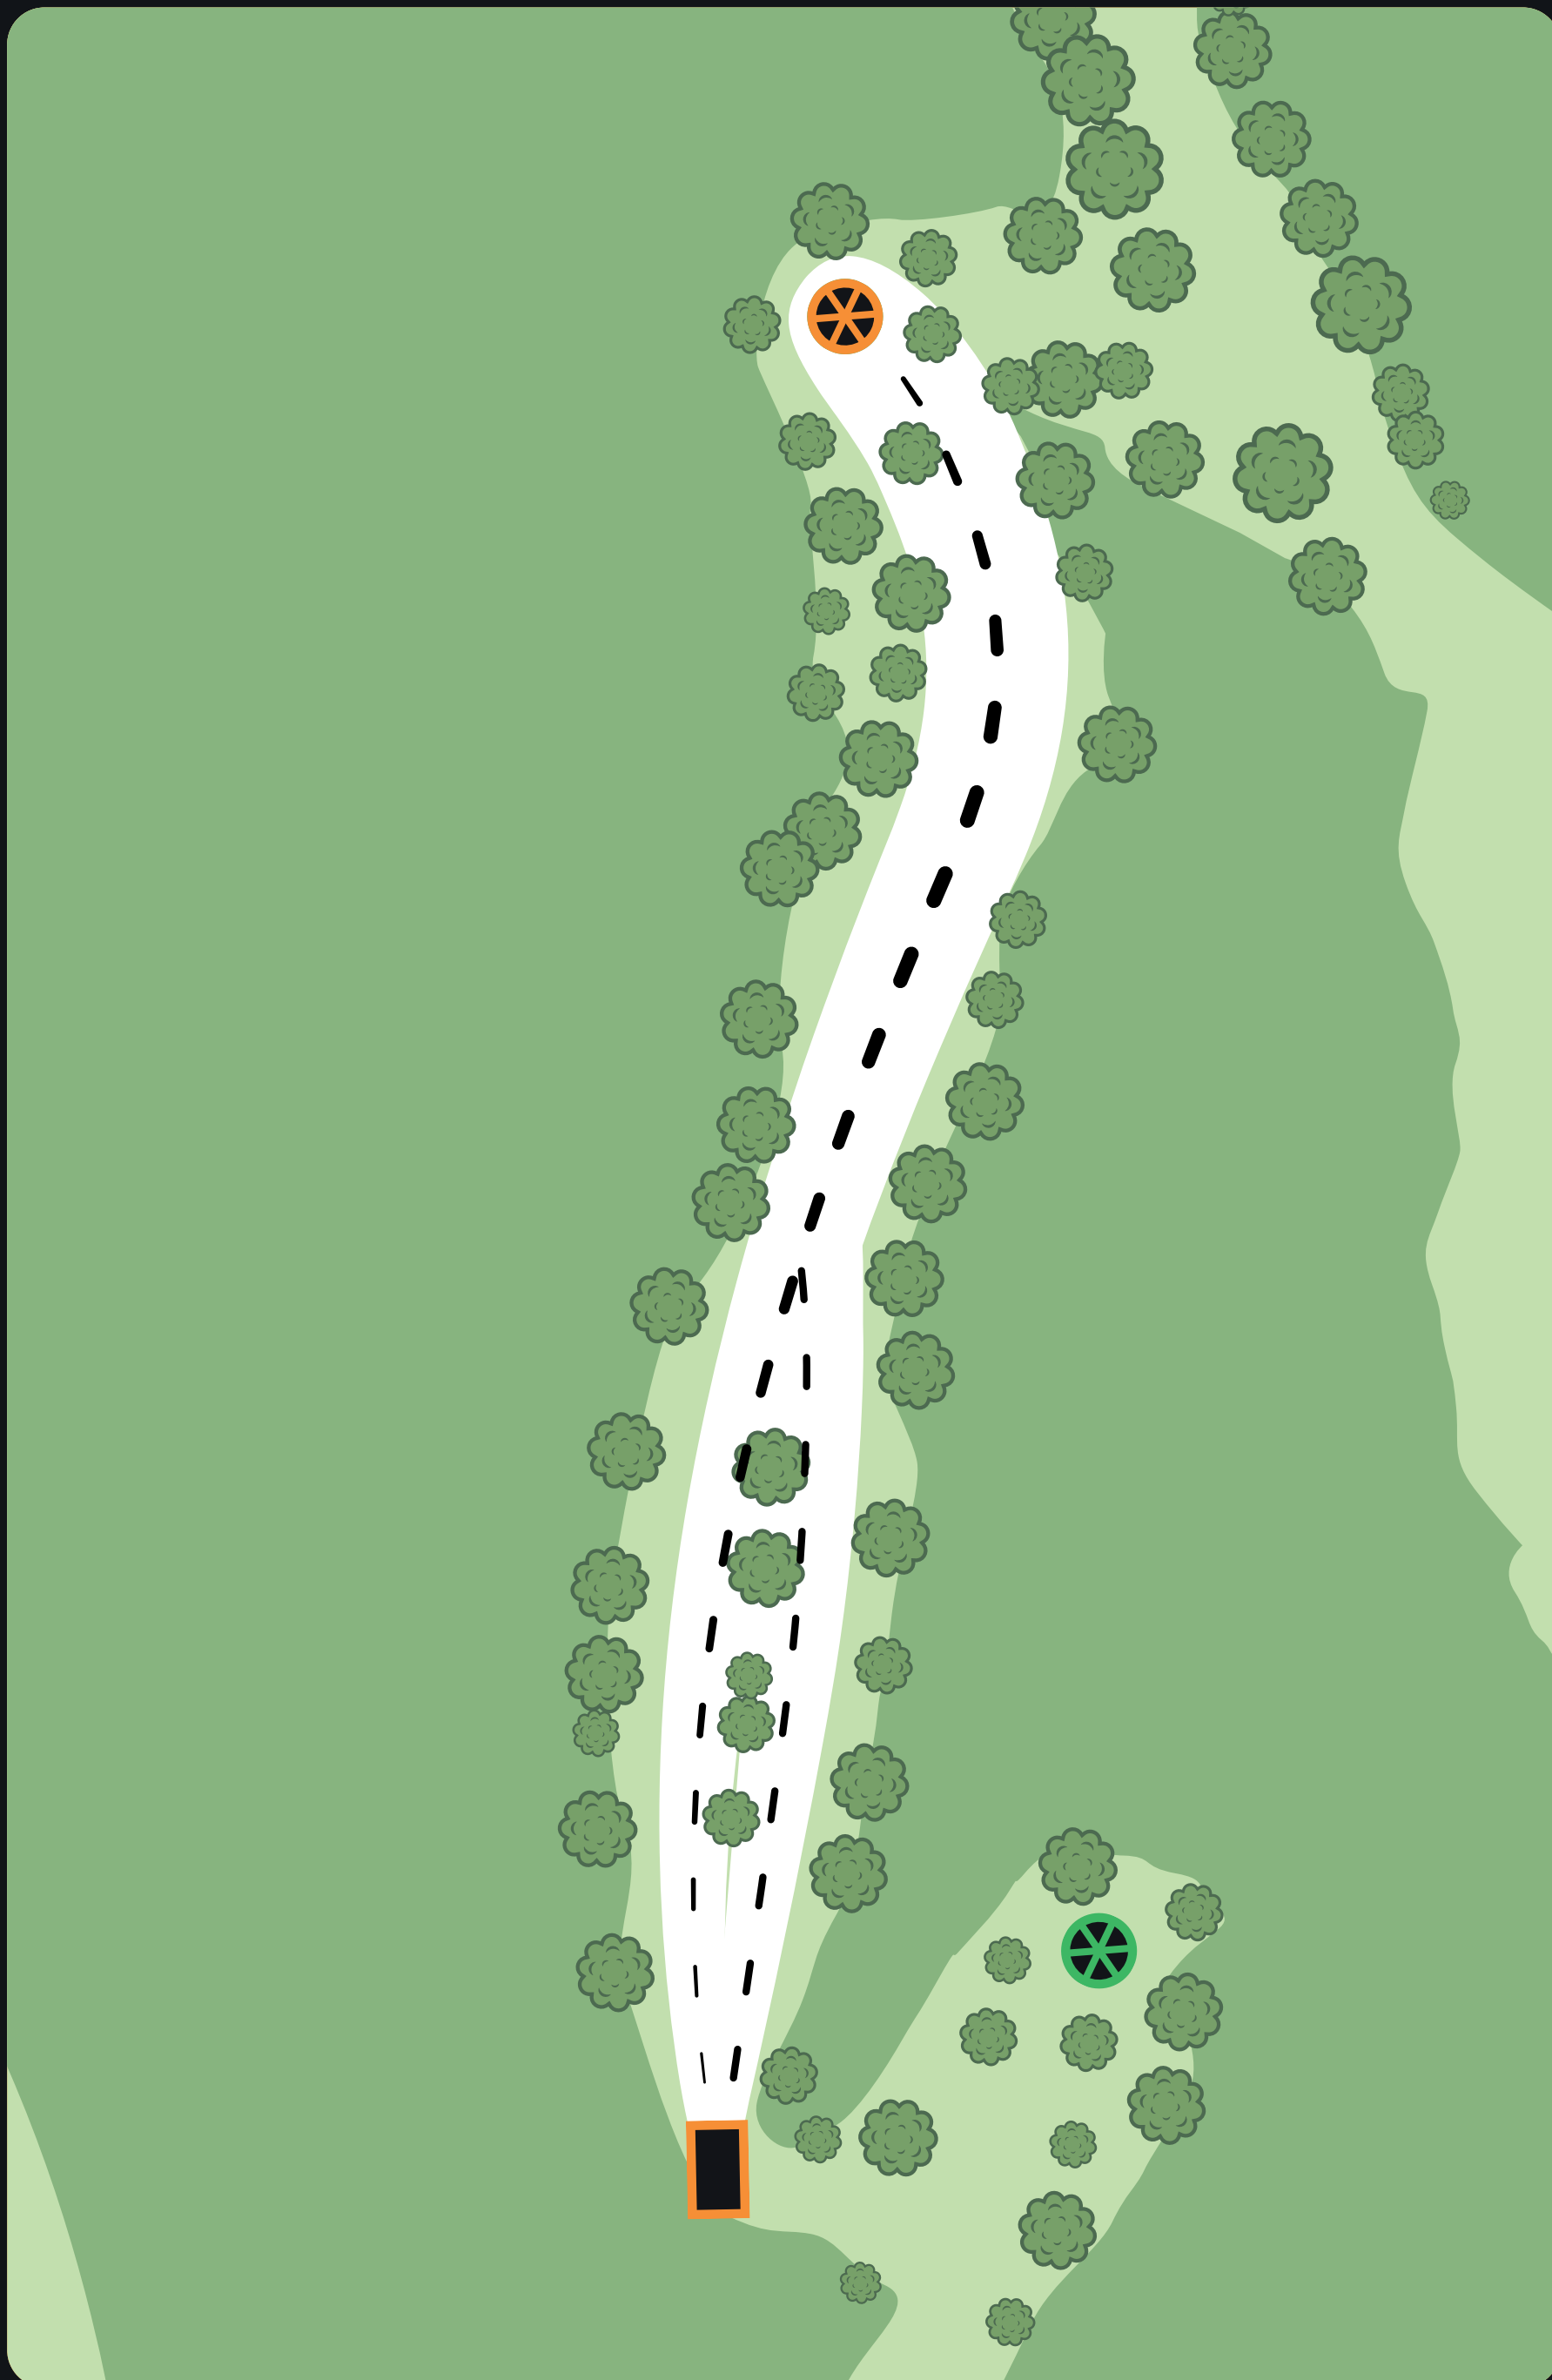

PRODIGY DISC PRO TOUR 2024

12

PAR 4

152m

TAMPEREEN KAUPUNKI
LIIKUNTA- JA NUORISOYKSIKKÖ