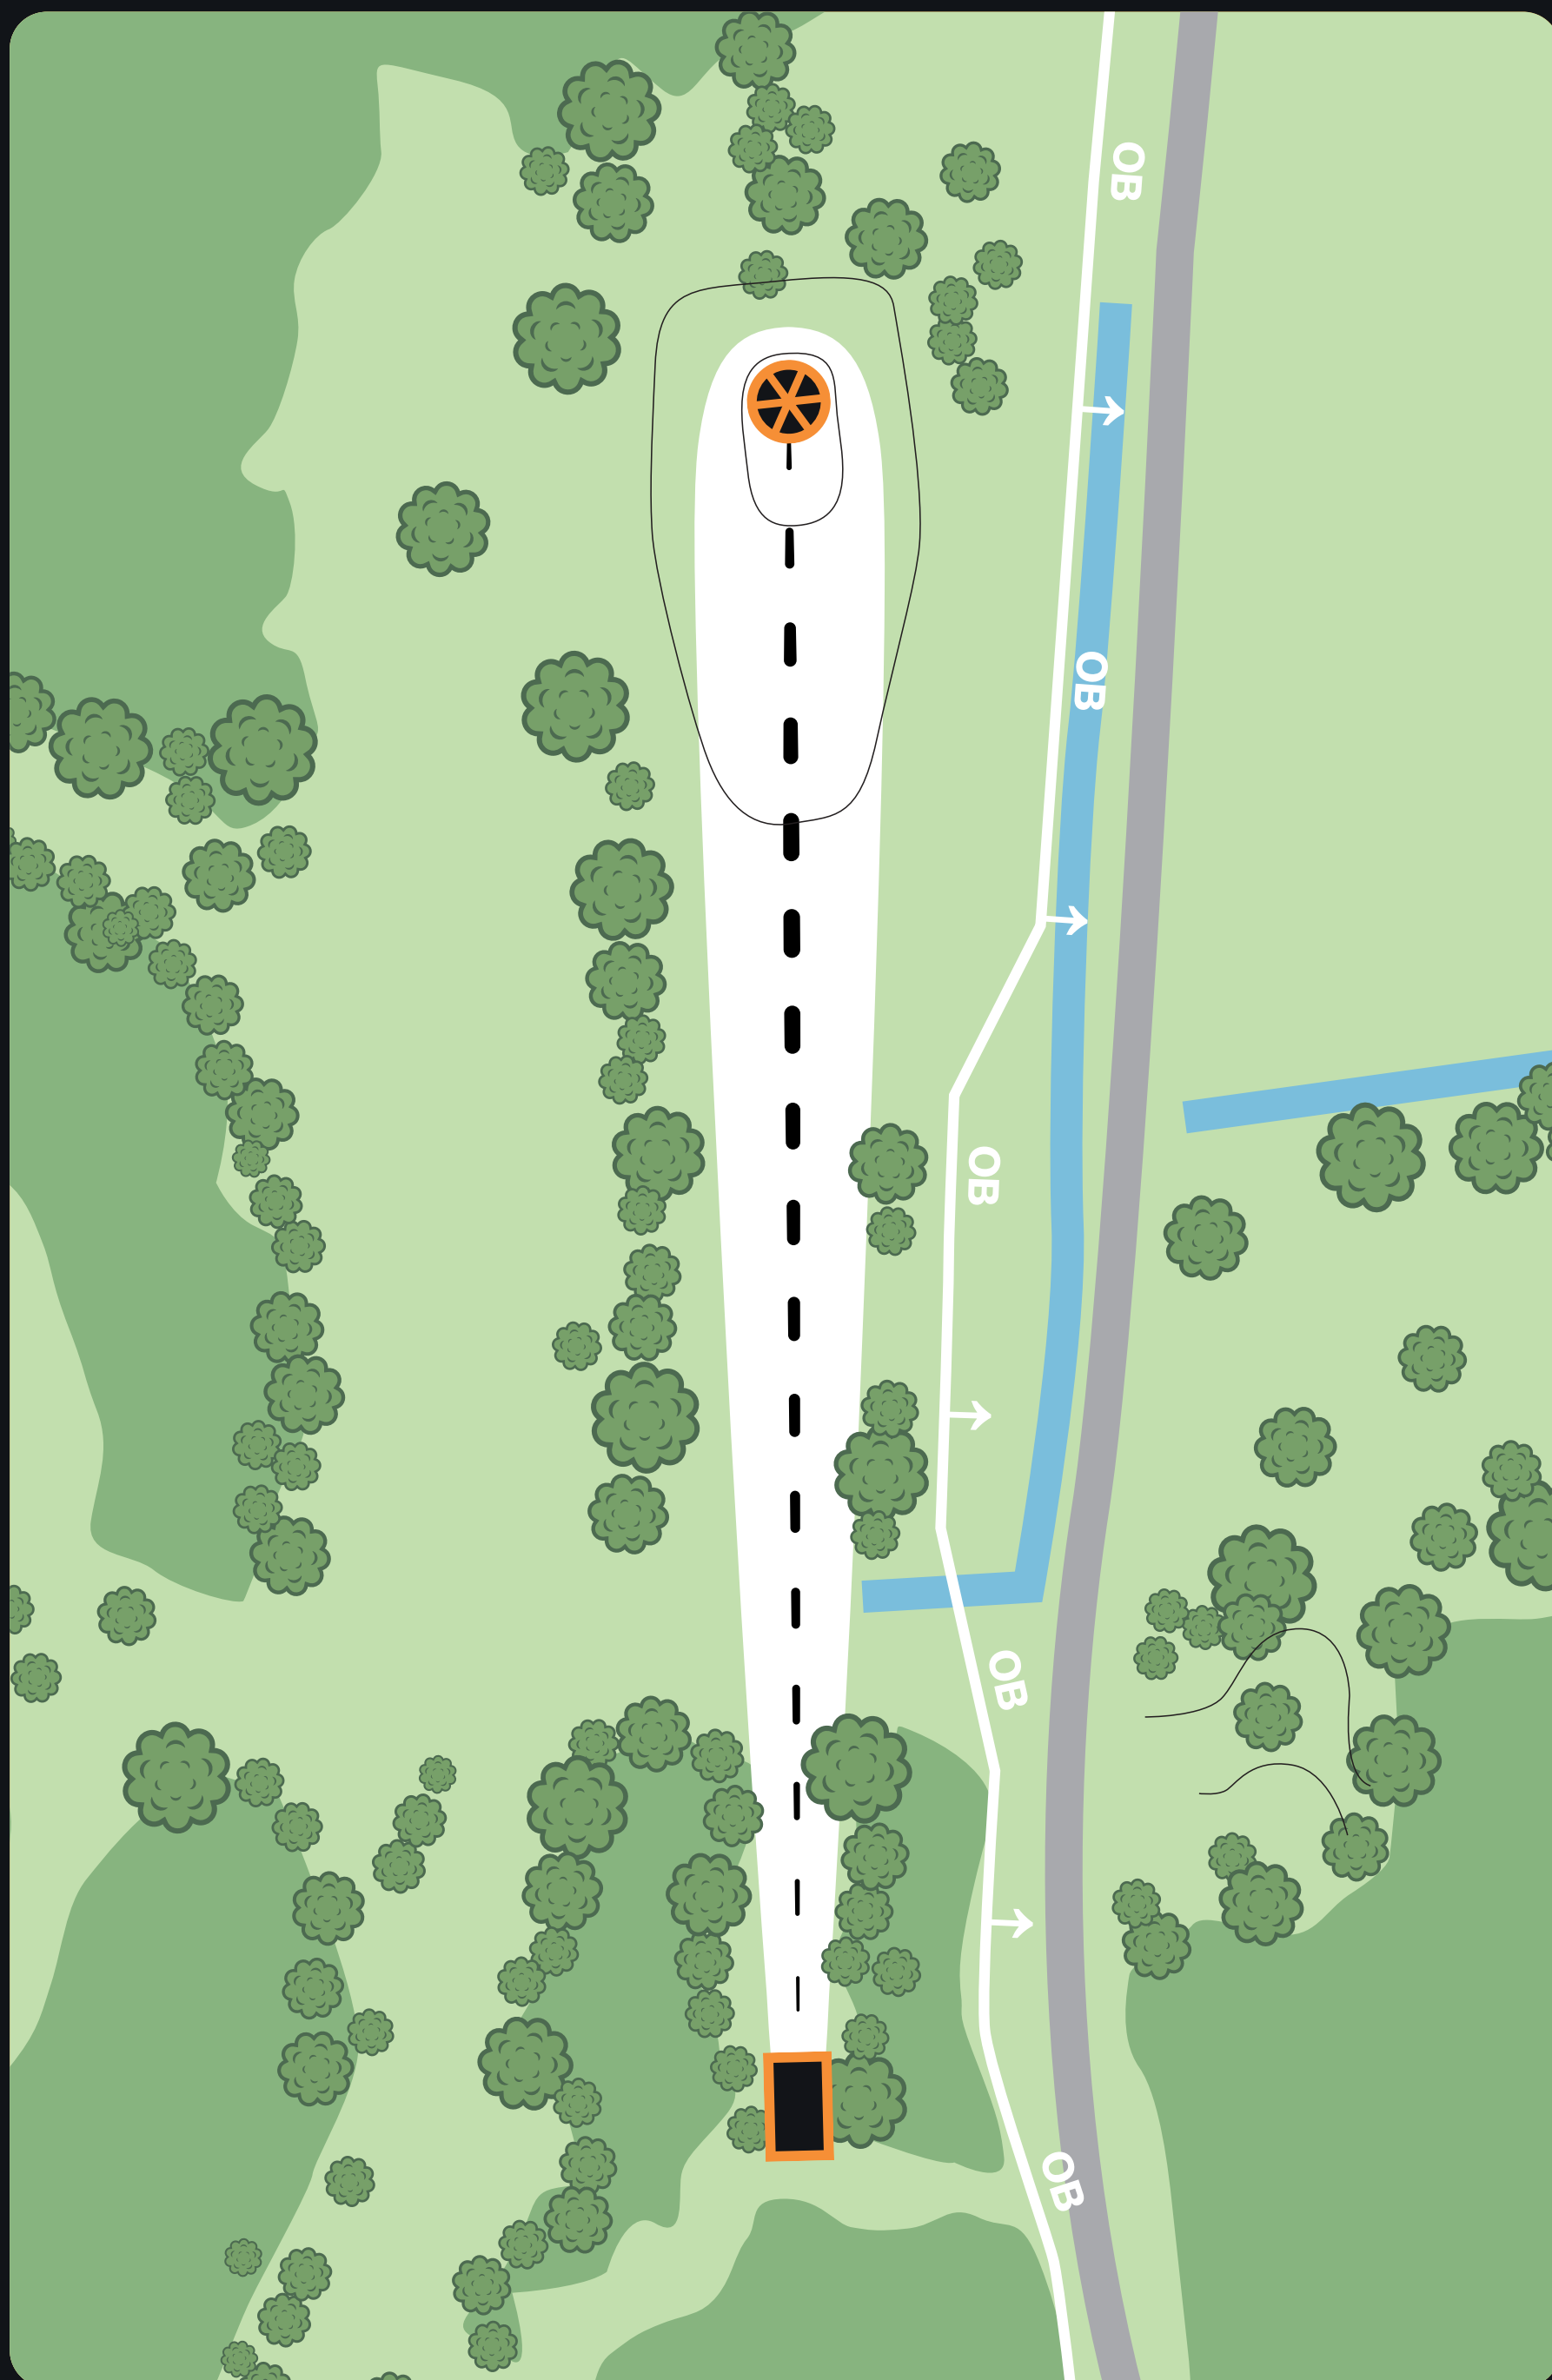

PRODIGY DISC PRO TOUR 2024

18

PAR 3

107m

VÄYLÄN SÄÄNNÖT

OB: Mikäli kiekko päättyy OB-alueelle, jatketaan edellisestä heittopaikasta tai paikassa missä kiekko oli edellisen kerran pelialueella ja tulokseen lisätään rangaistusheitto.

TAMPEREEN KAUPUNKI
LIIKUNTA- JA NUORISOYKSIKKÖ