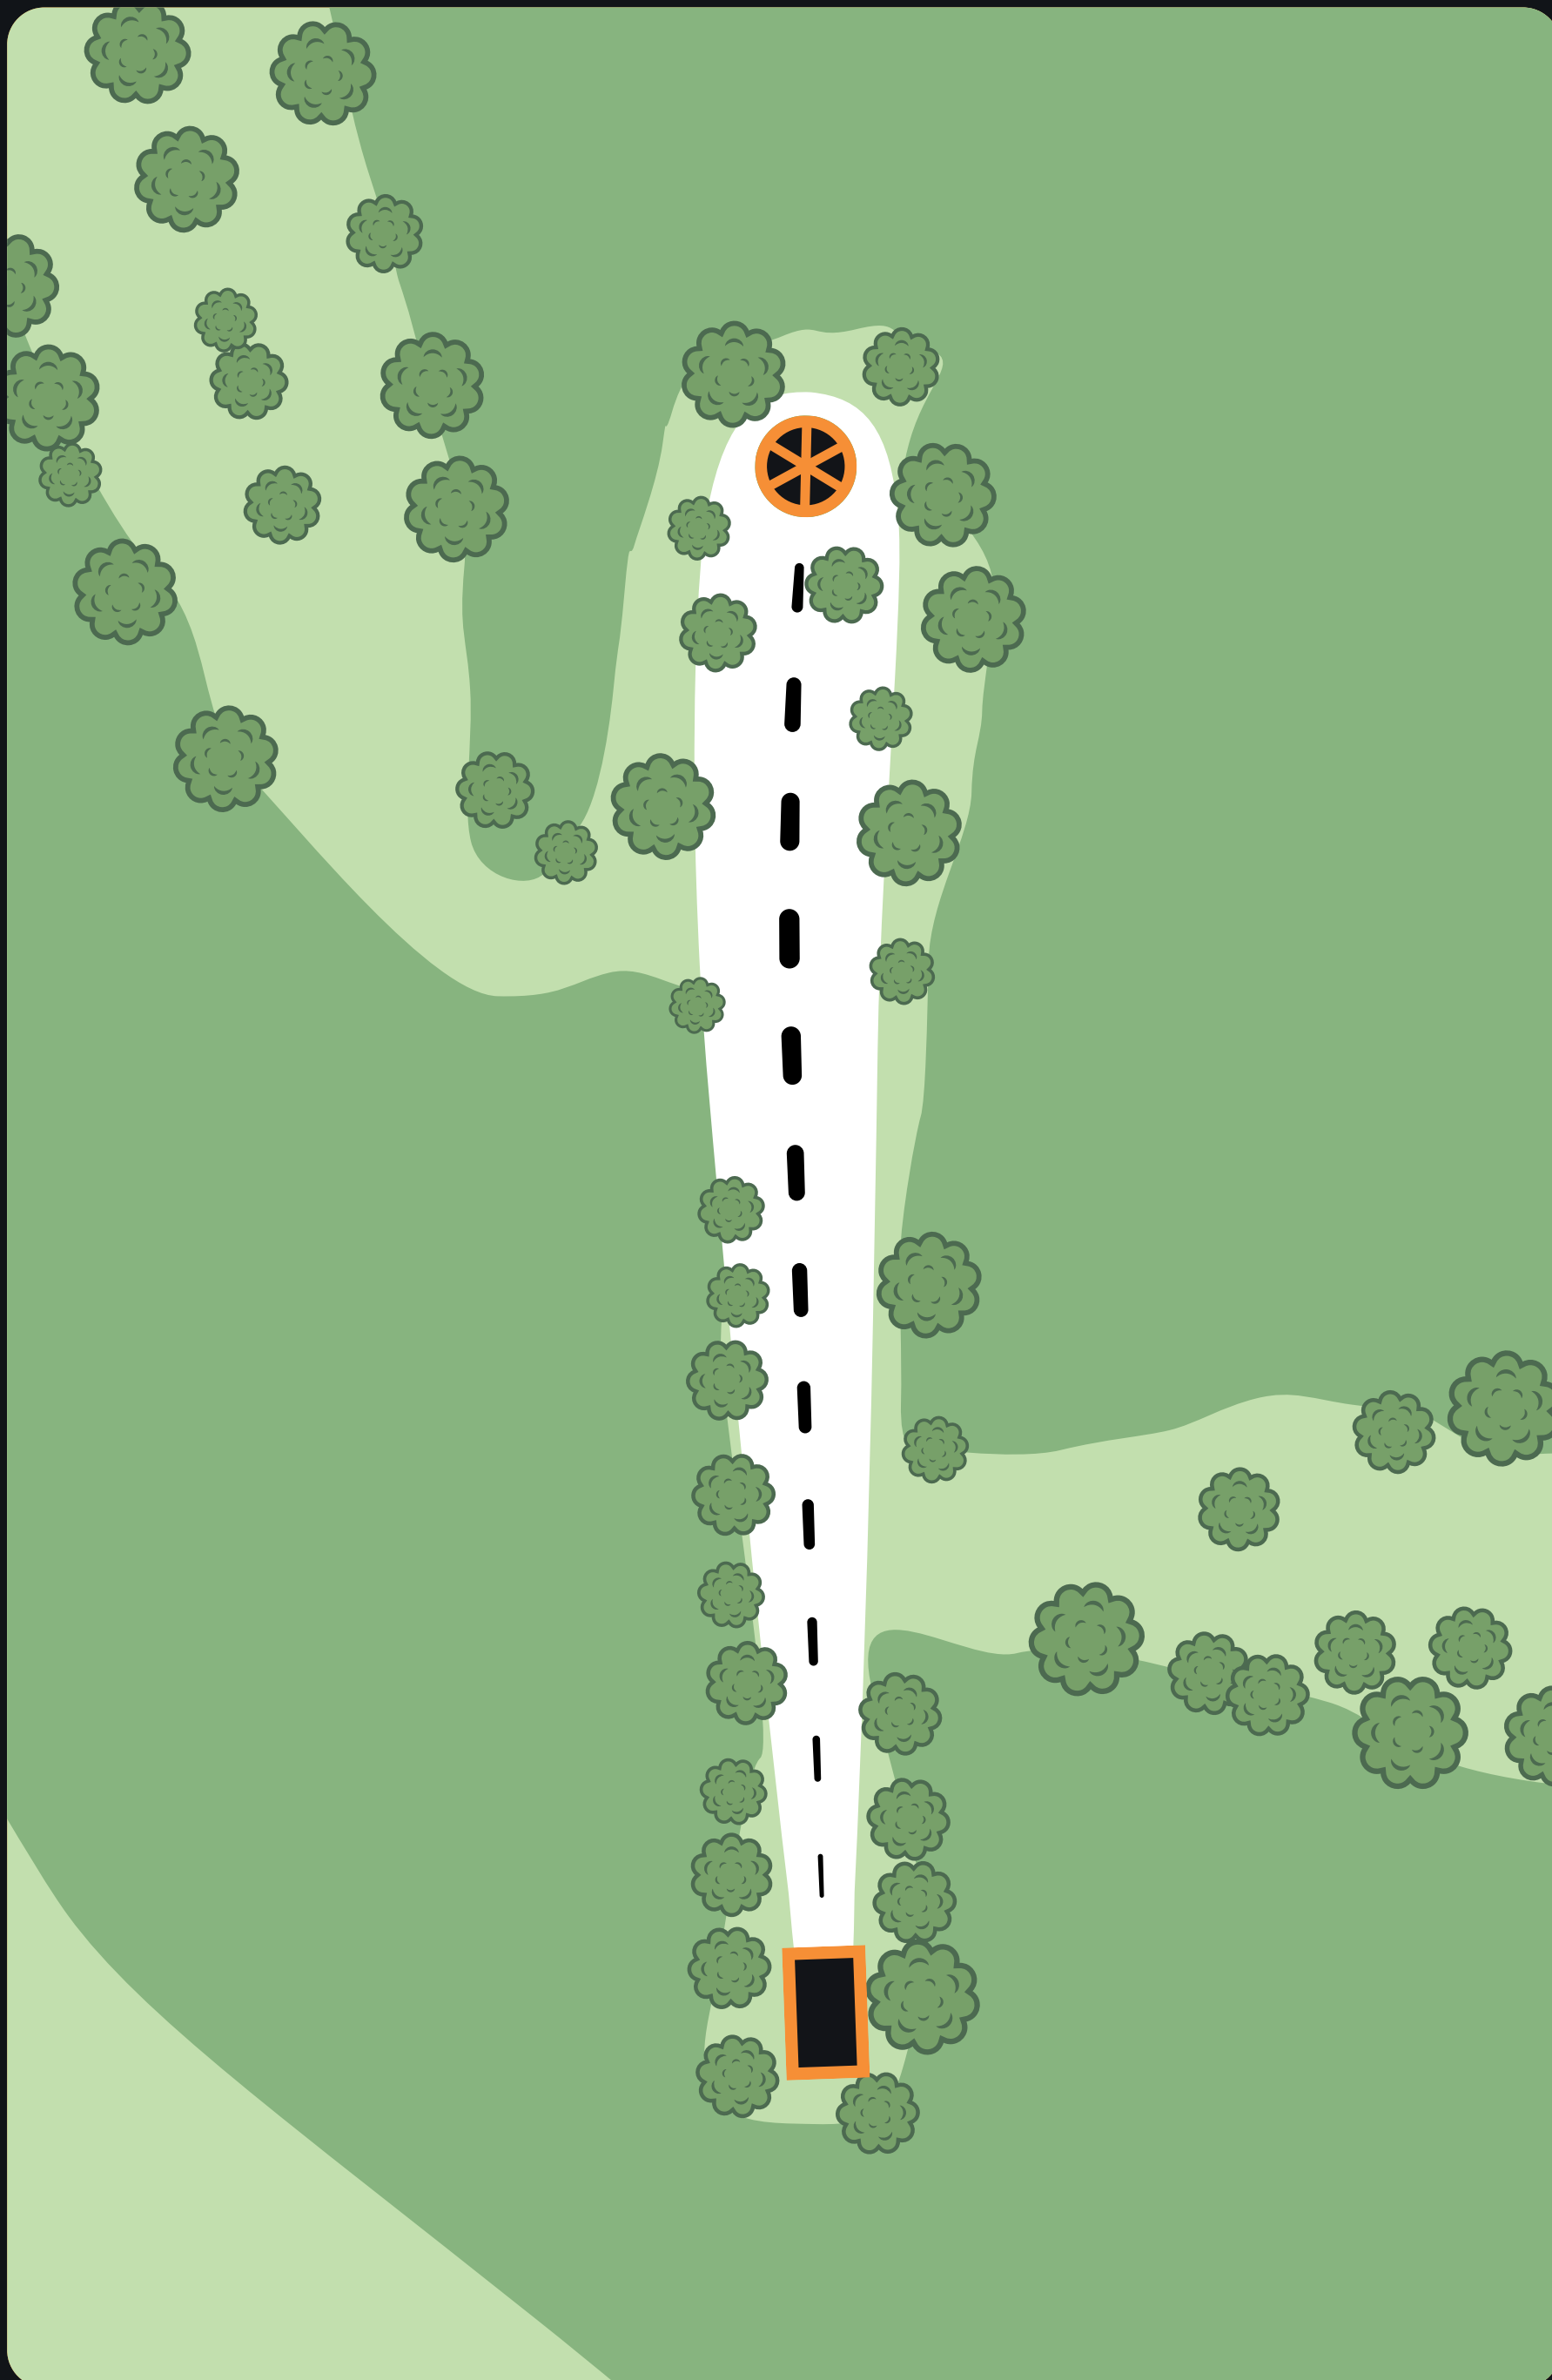

PRODIGY DISC PRO TOUR 2024

11

PAR 3

85m

TAMPEREEN KAUPUNKI
LIIKUNTA- JA NUORISOYKSIKKÖ