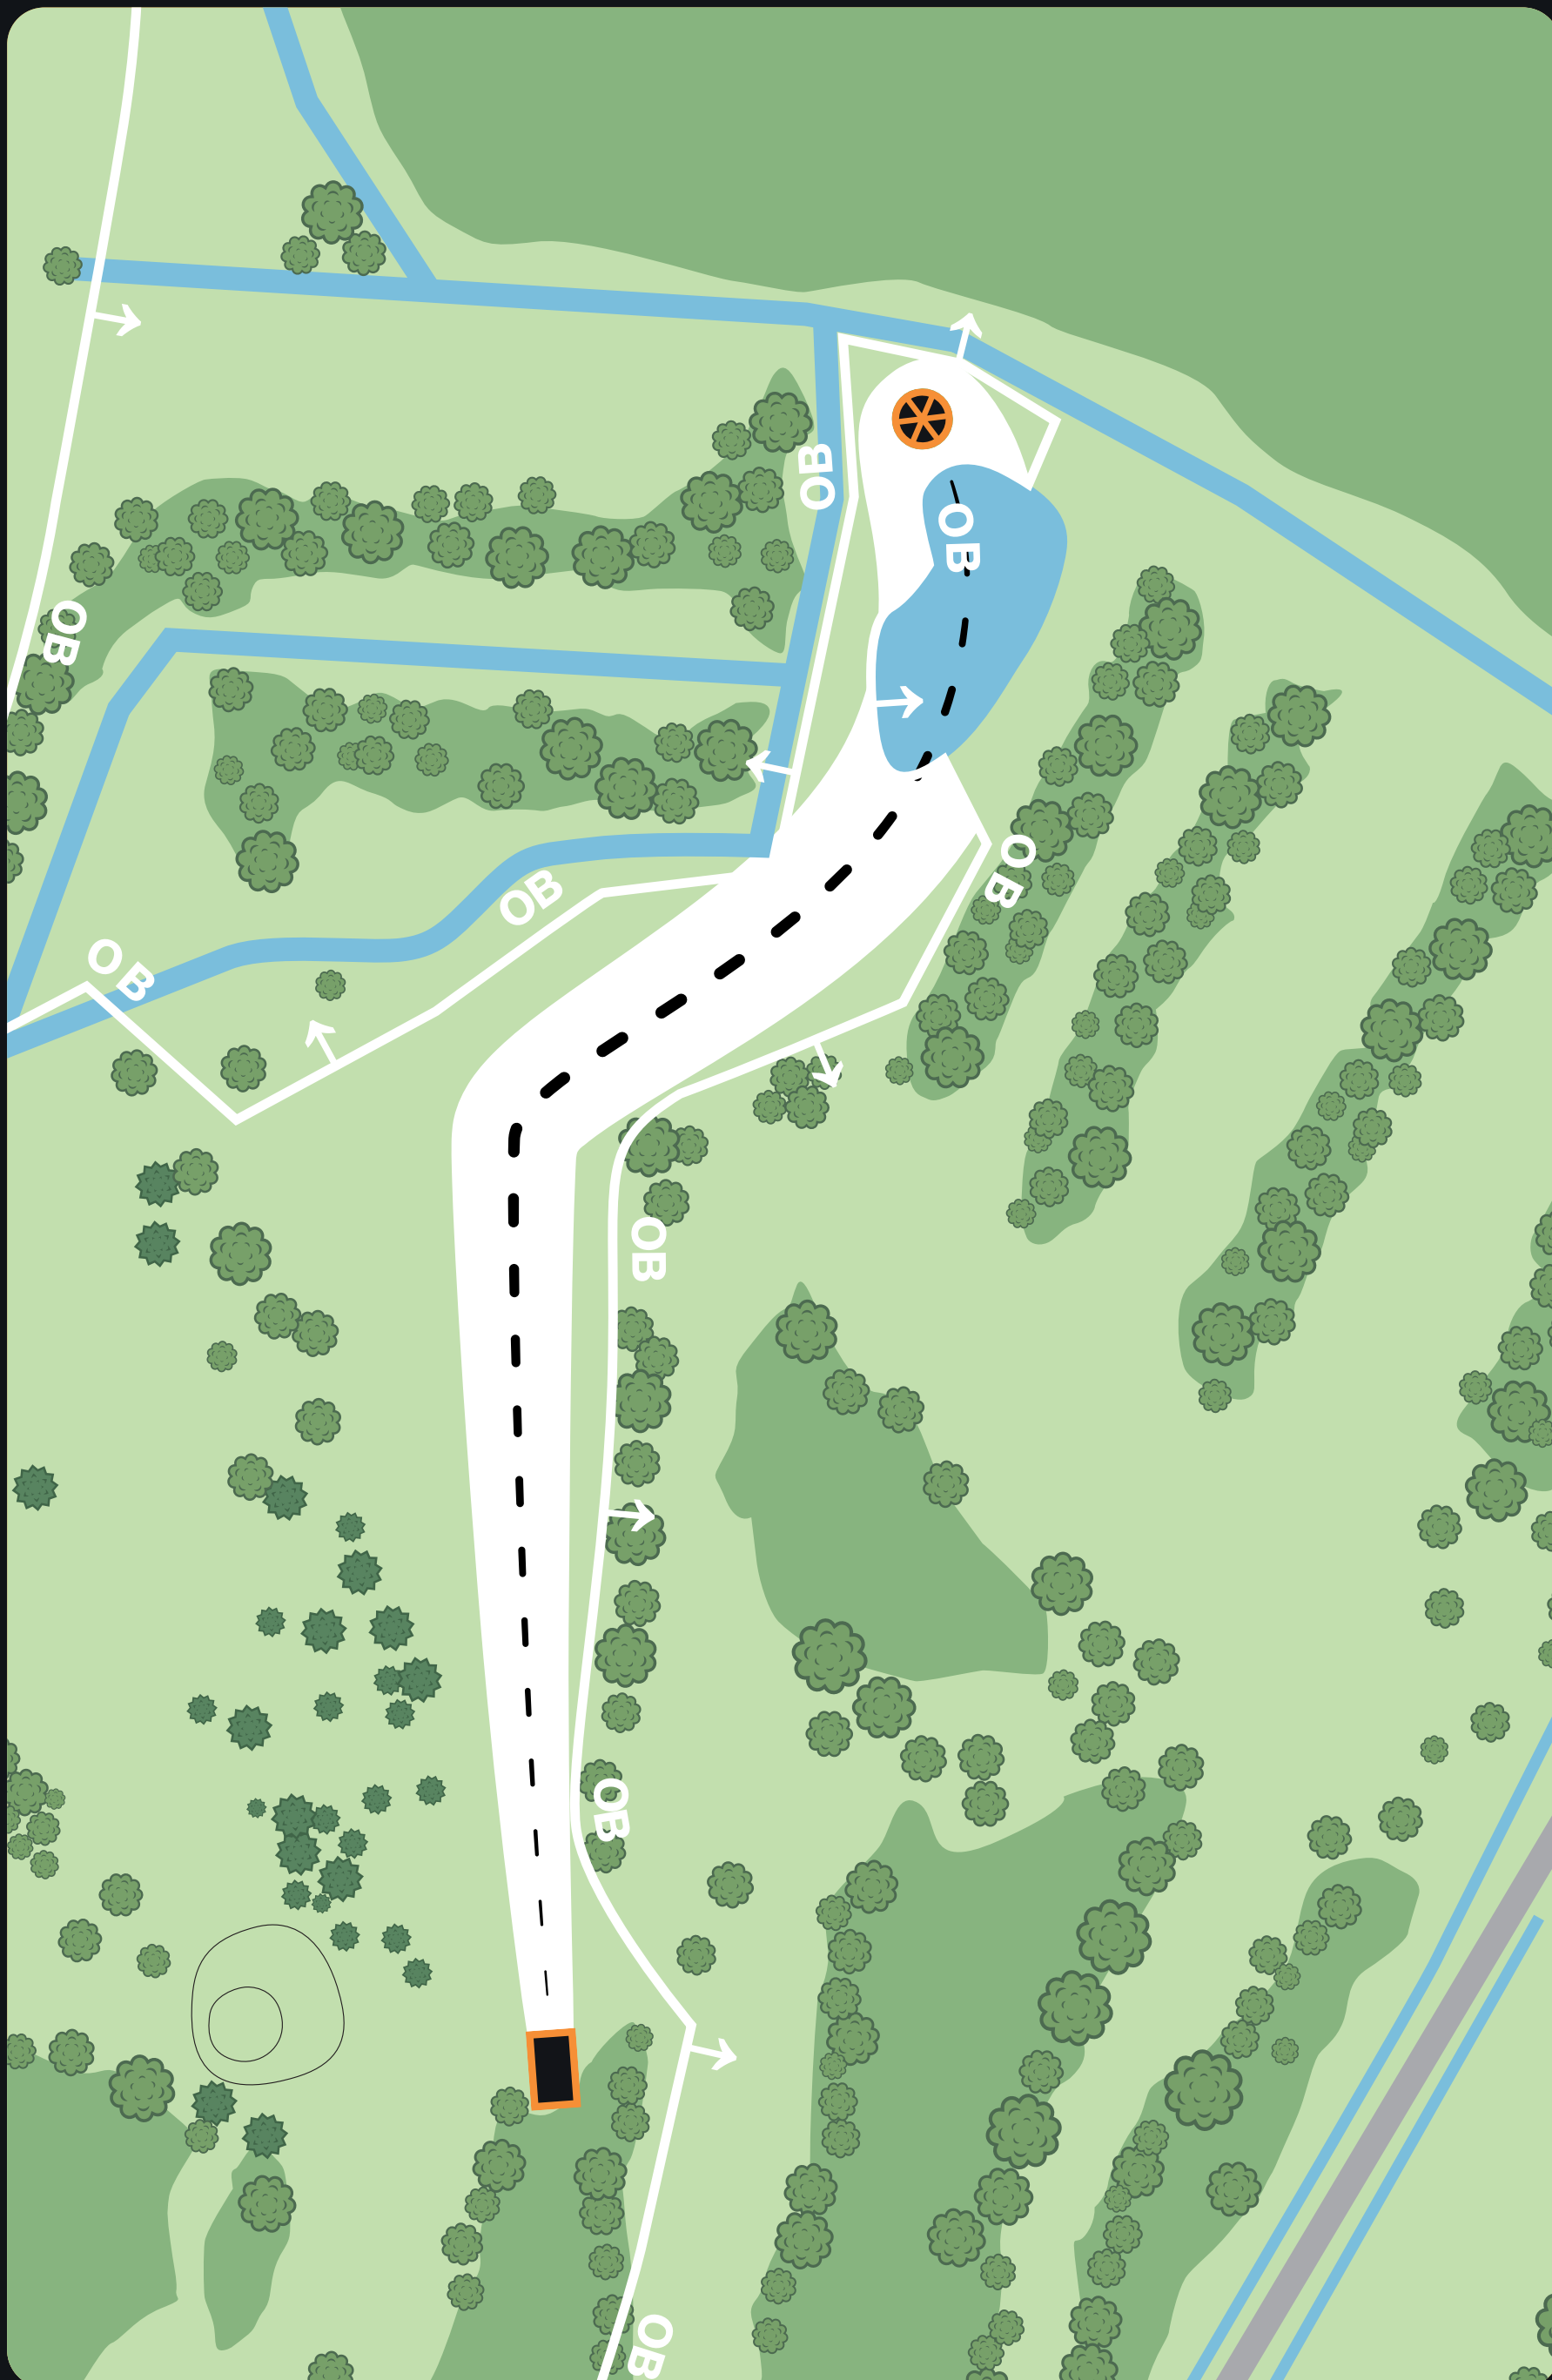

PRODIGY DISC PRO TOUR 2024

7

PAR 4

180m

VÄYLÄN SÄÄNNÖT

OB: Mikäli kiekko päättyy OB-alueelle, jatketaan edellisestä heittopaikasta tai paikassa missä kiekko oli edellisen kerran pelialueella ja tulokseen lisätään rangaistusheitto.

TAMPEREEN KAUPUNKI
LIIKUNTA- JA NUORISOYKSIKKÖ