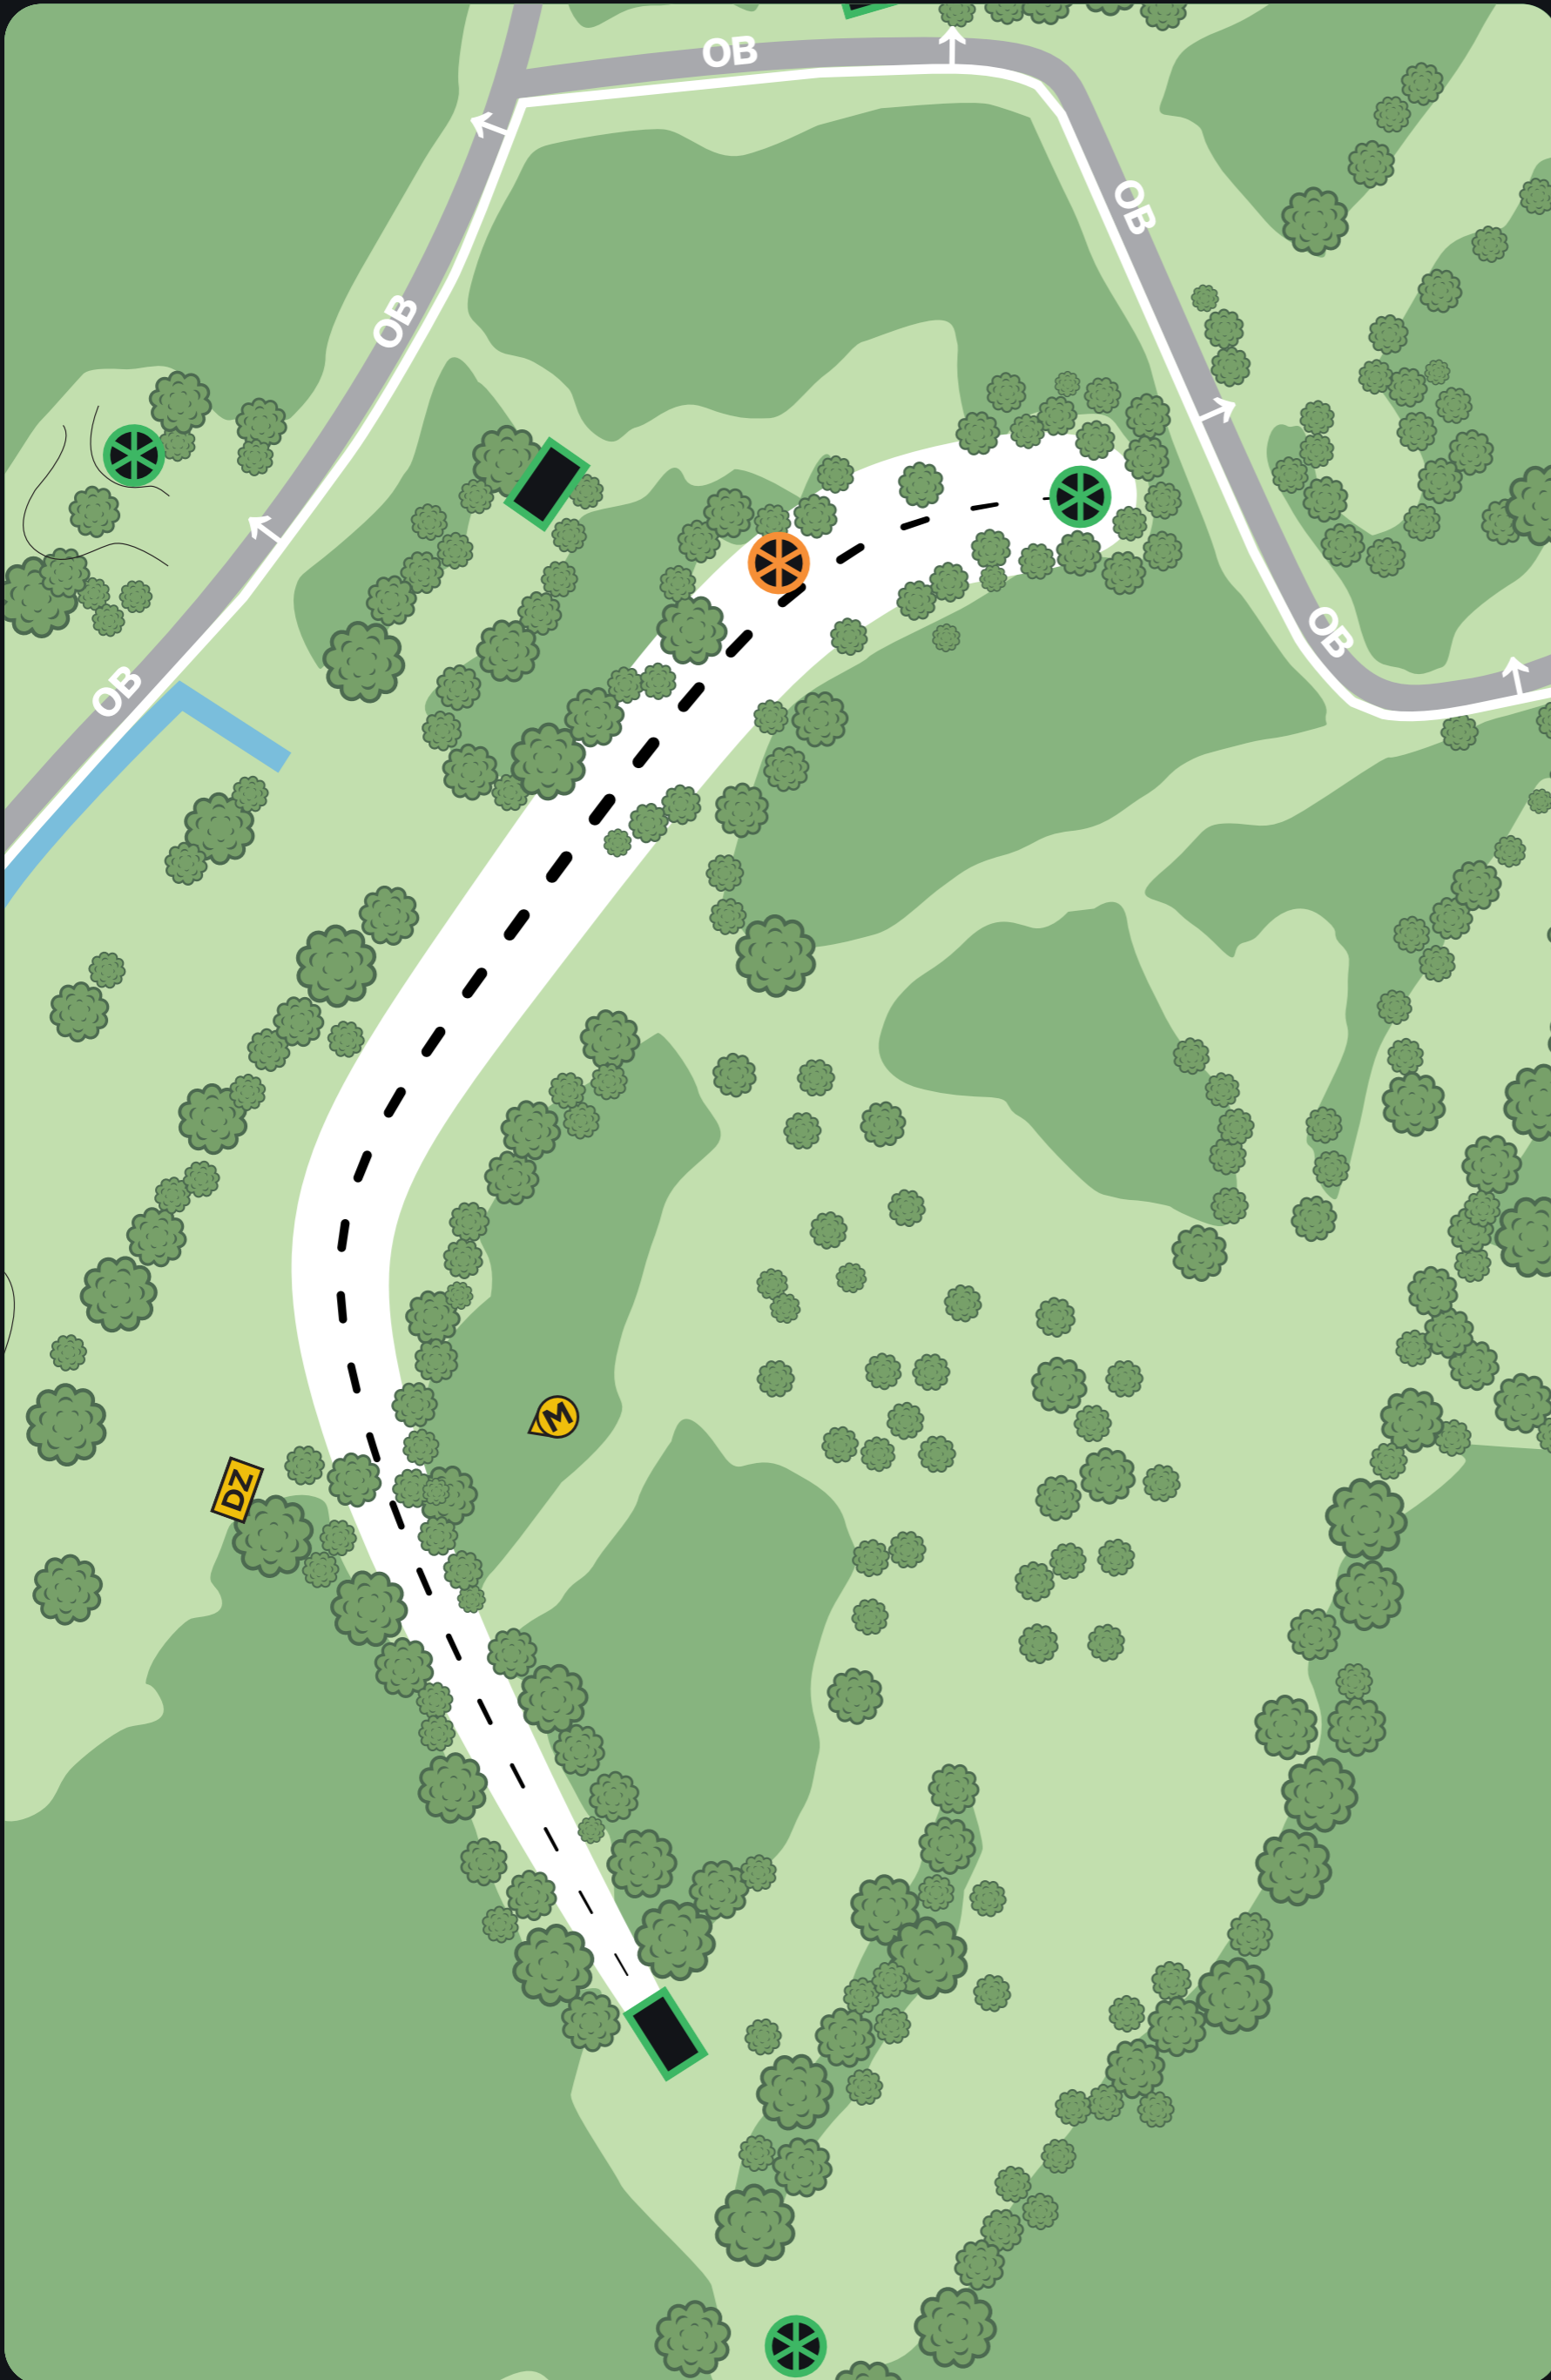

PRODIGY DISC PRO TOUR 2024

17

PAR 4

192m

VÄYLÄN SÄÄNNÖT

MANDO: Pakollinen kierto vasemman kautta. Mikäli kiekko kiertää mandon väärin, jatketaan edelliseltä heittopaikalta tai drop zonelta ja tulokseen lisätään rangaistusheitto.

OB: Mikäli kiekko päättyy OB-alueelle, jatketaan edellisestä heittopaikasta tai paikassa missä kiekko oli edellisen kerran pelialueella ja tulokseen lisätään rangaistusheitto.

TAMPEREEN KAUPUNKI
LIIKUNTA- JA NUORISOYKSIKKÖ