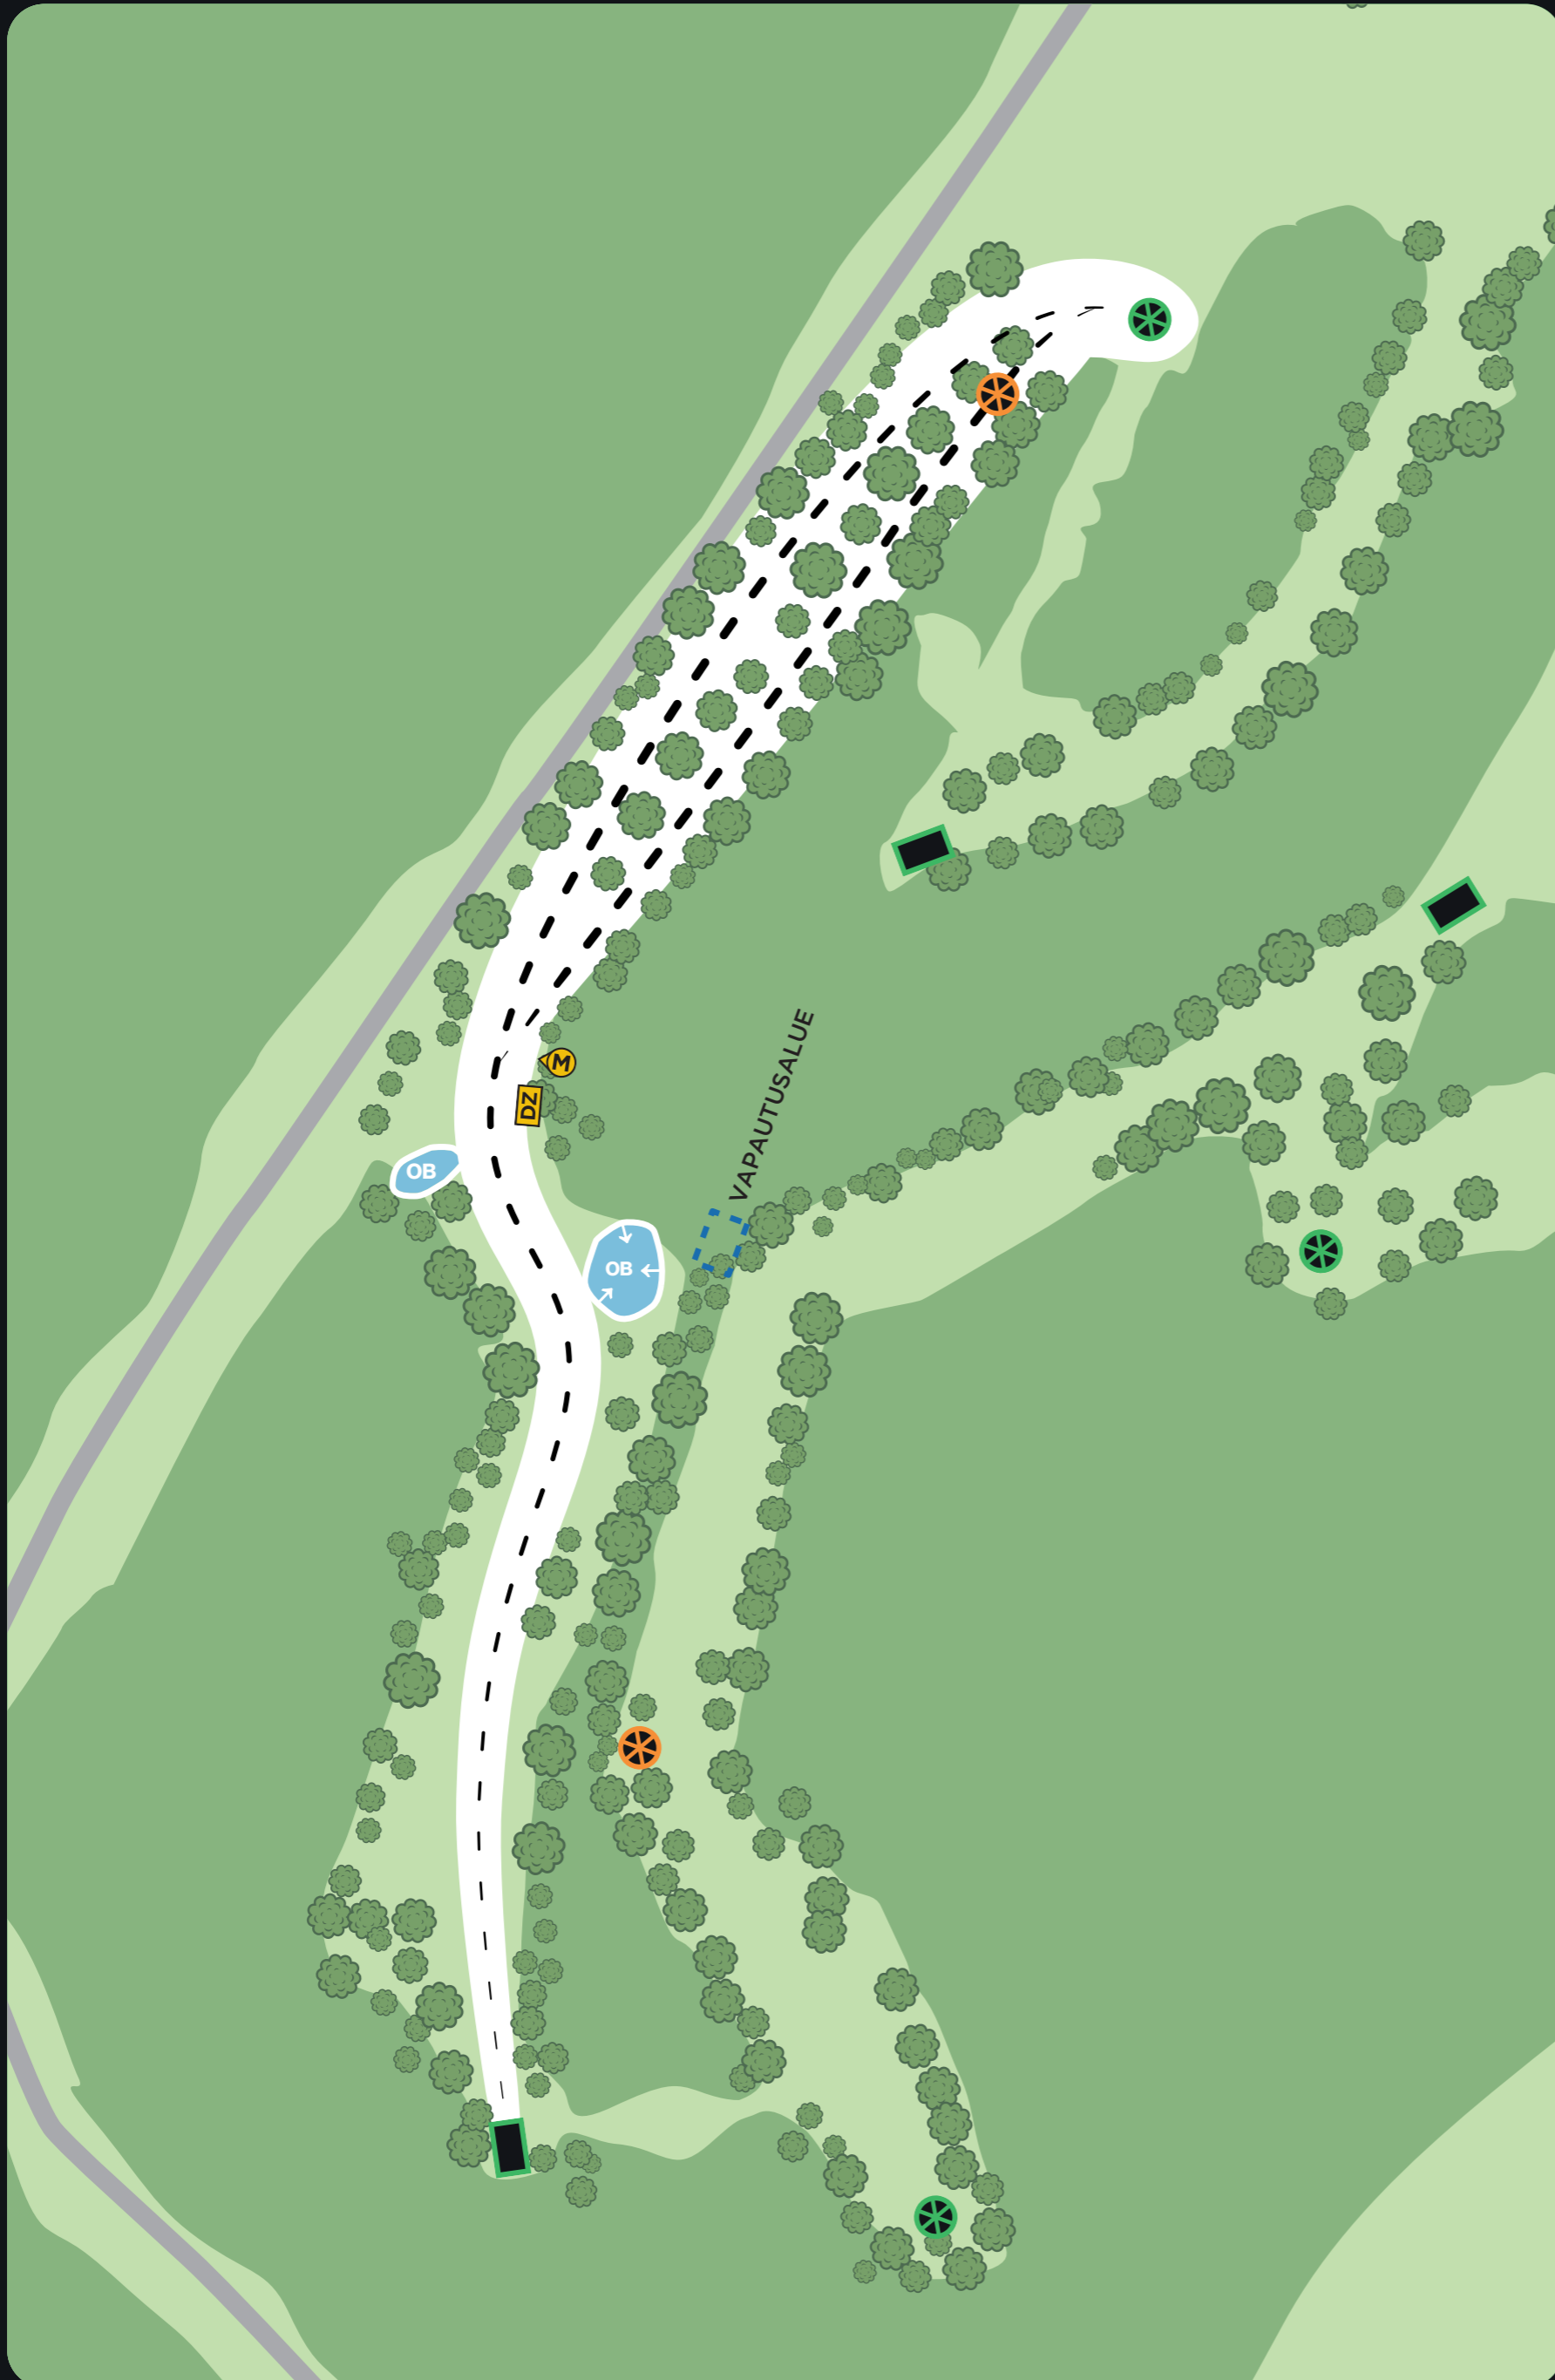

PRODIGY DISC PRO TOUR 2024

14

PAR 5

285m

VÄYLÄN SÄÄNNÖT

MANDO: Pakollinen kierto vasemman kautta. Mikäli kiekko kiertää mandon väärin, jatketaan edelliseltä heittopaikalta tai drop zonelta ja tulokseen lisätään rangaistusheitto.

OB: Mikäli kiekko päättyy OB-alueelle, jatketaan edellisestä heittopaikasta tai paikassa missä kiekko oli edellisen kerran pelialueella ja tulokseen lisätään rangaistusheitto.

VAPAUTUSALUE: Mikäli kiekko päättyy vapautusalueelle, jatketaan edellisestä heittopaikasta tai paikassa missä kiekko oli edellisen kerran pelialueella. Ei rangaistusheittoa.

TAMPEREEN KAUPUNKI
LIIKUNTA- JA NUORISOYKSIKKÖ