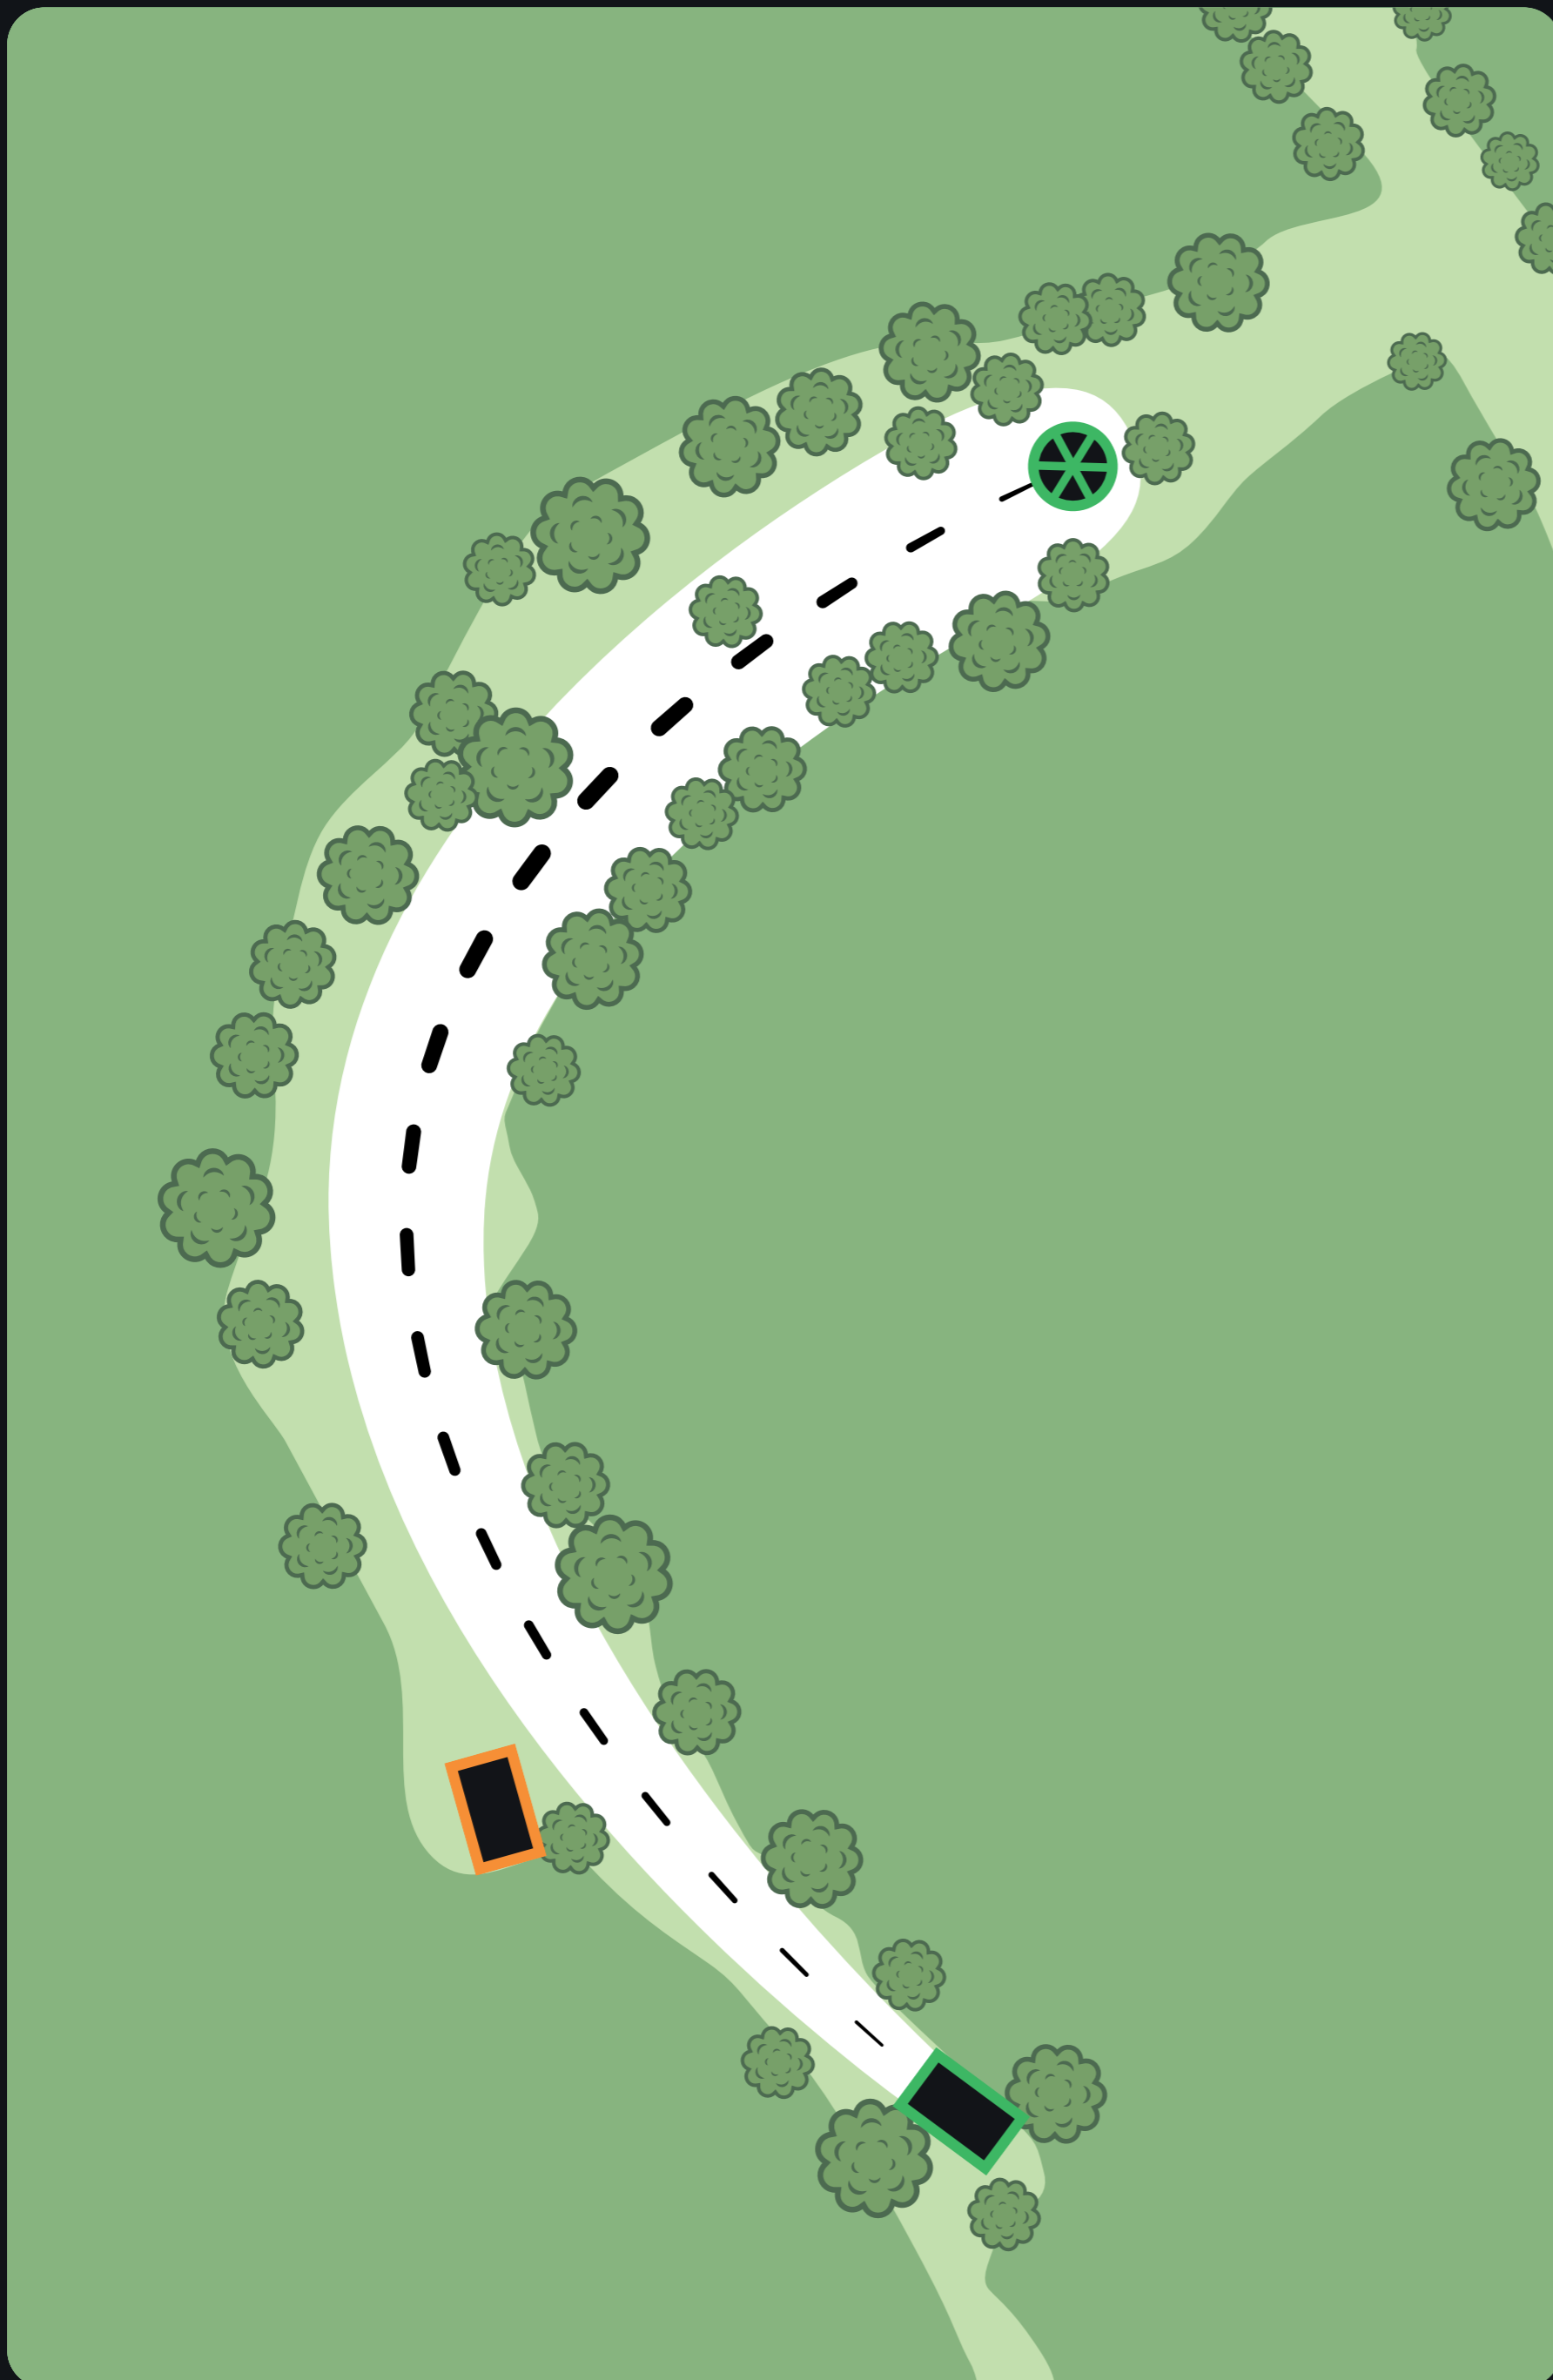

TAMPEREEN KAUPUNKI
LIIKUNTA- JA NUORISOYKSIKKÖ

PRODIGY DISC PRO TOUR 2024

9

PAR 3

118m

TAMPEREEN KAUPUNKI
LIIKUNTA- JA NUORISOYKSIKKÖ

PRODIGY DISC PRO TOUR 2024

10