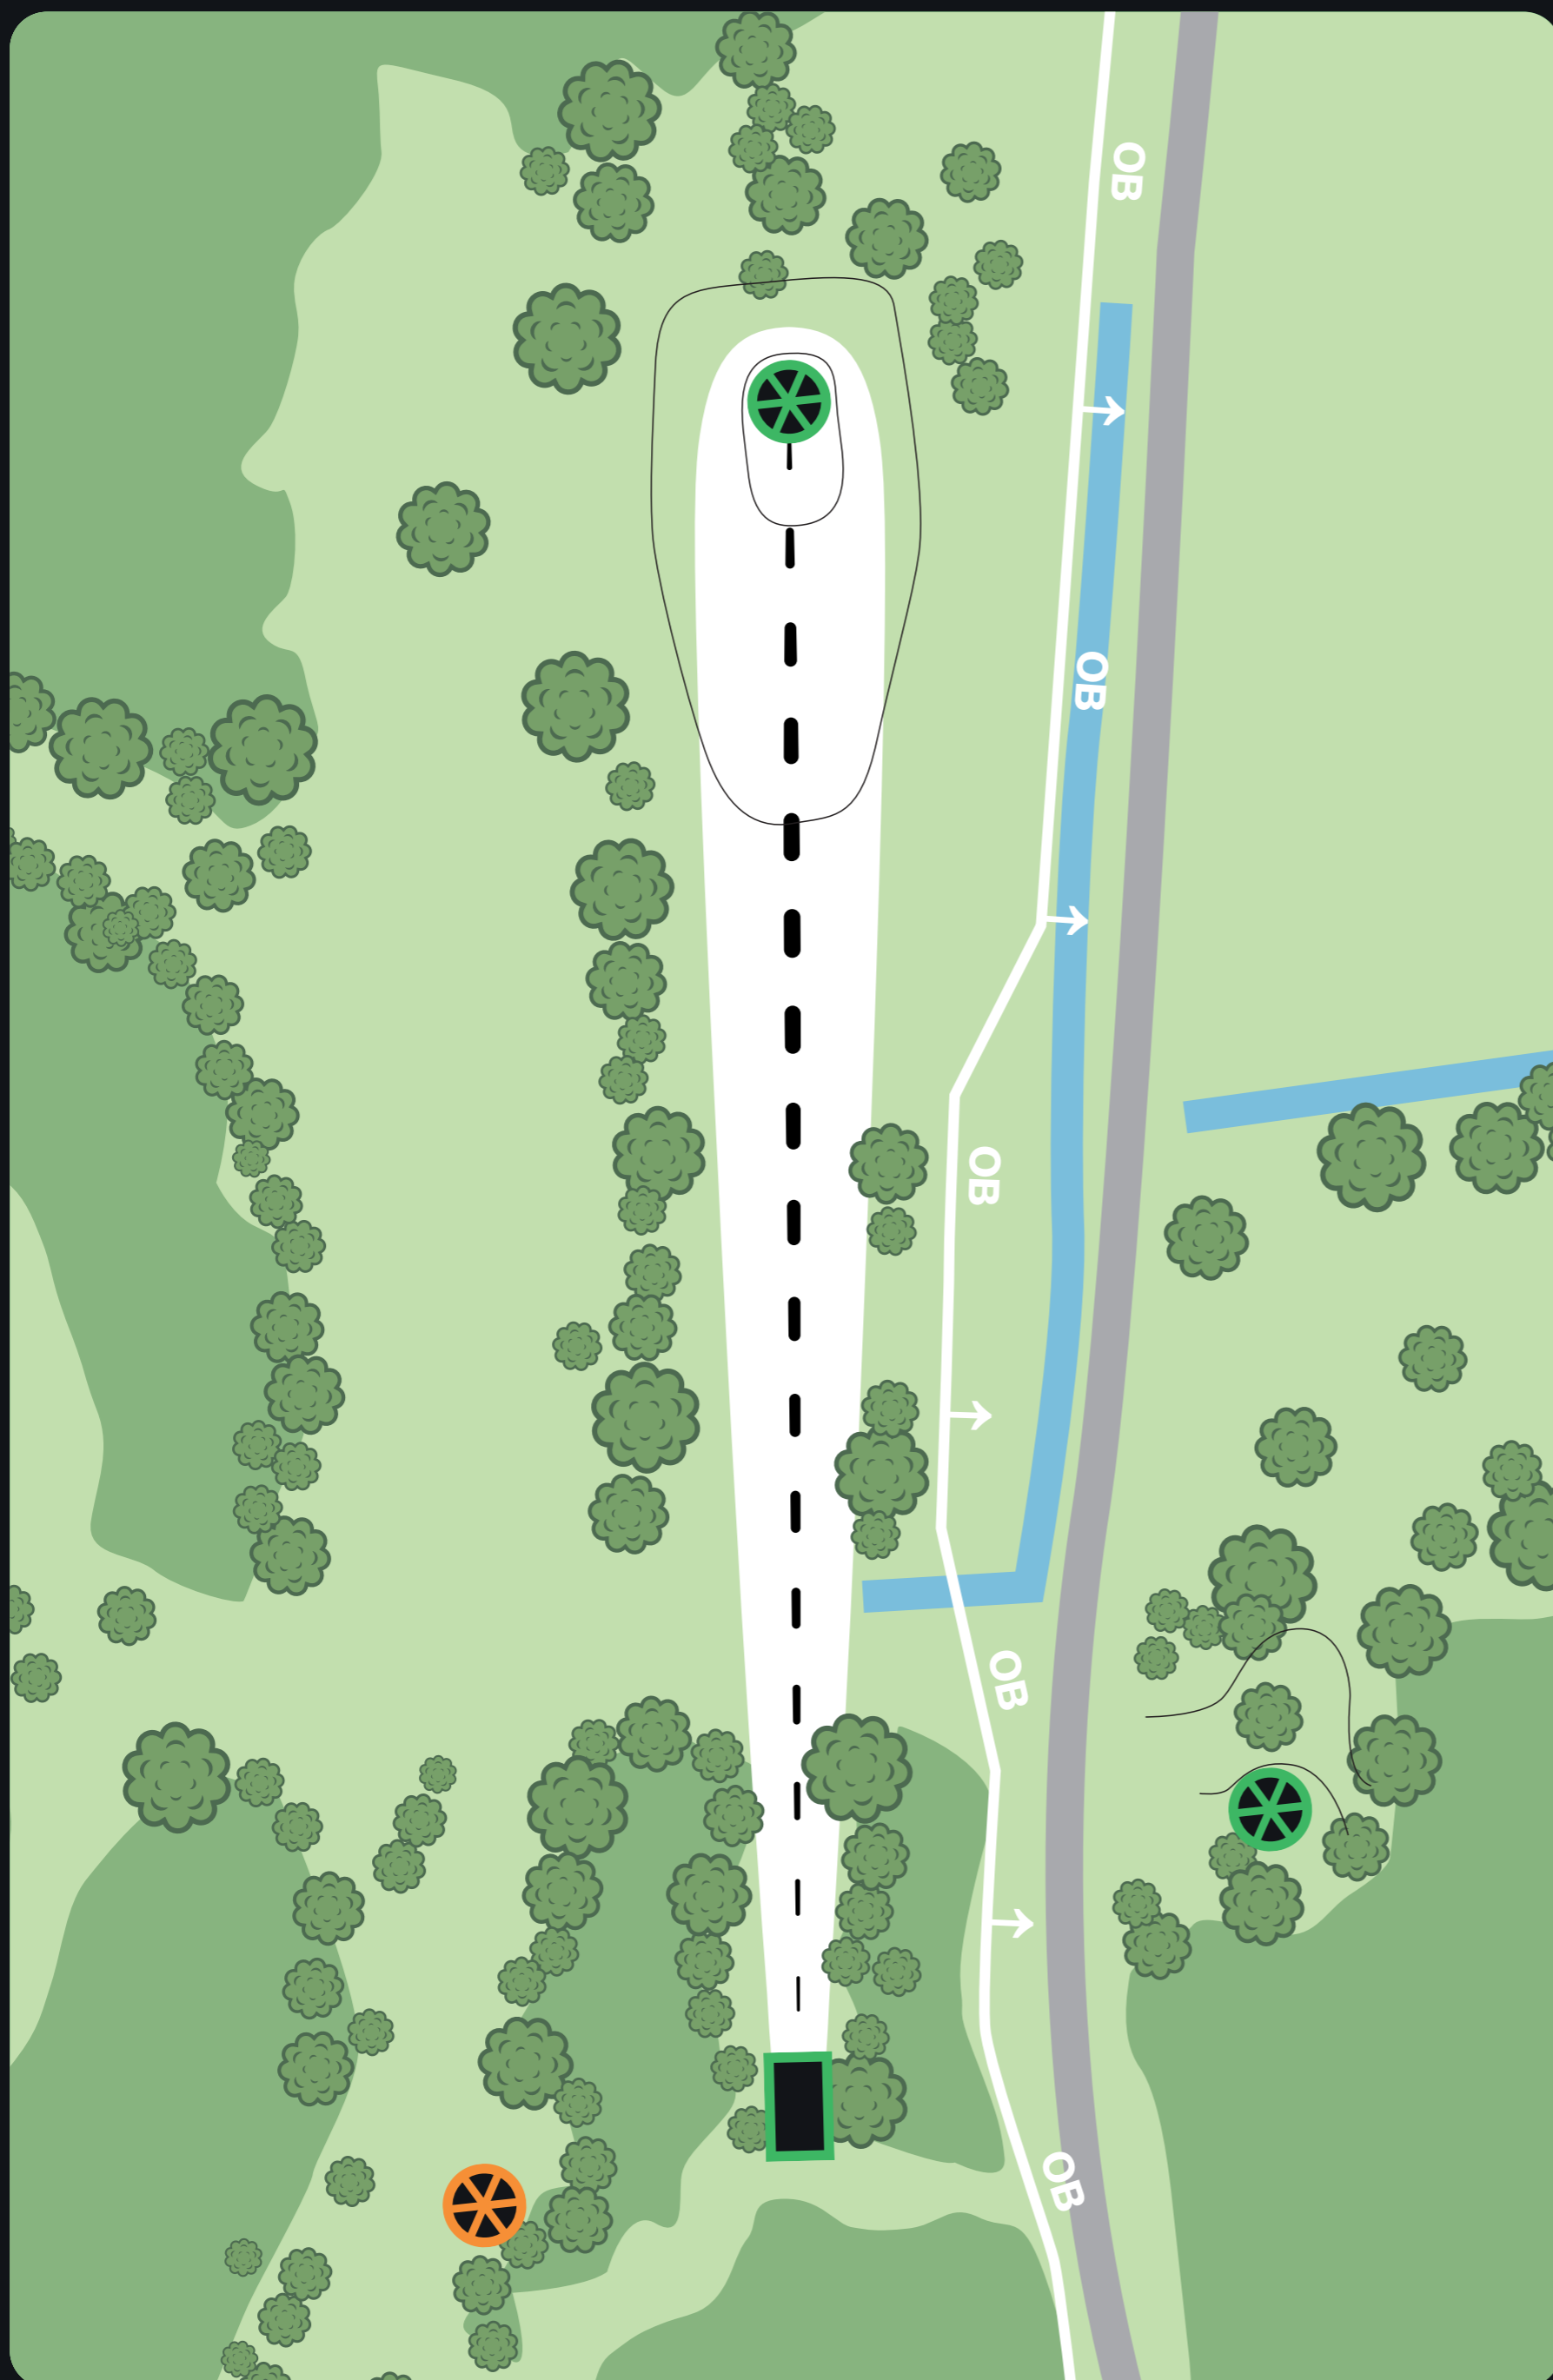

PRODIGY DISC PRO TOUR 2024

18

PAR 3

107m

VÄYLÄN SÄÄNNÖT

OB: Mikäli kiekko päätyy OB-alueelle, jatketaan edellisestä heittopaikasta tai paikassa missä kiekko oli edellisen kerran pelialueella ja tulokseen lisätään rangaistusheitto.

TAMPEREEN KAUPUNKI
LIIKUNTA- JA NUORISOYKSIKKÖ