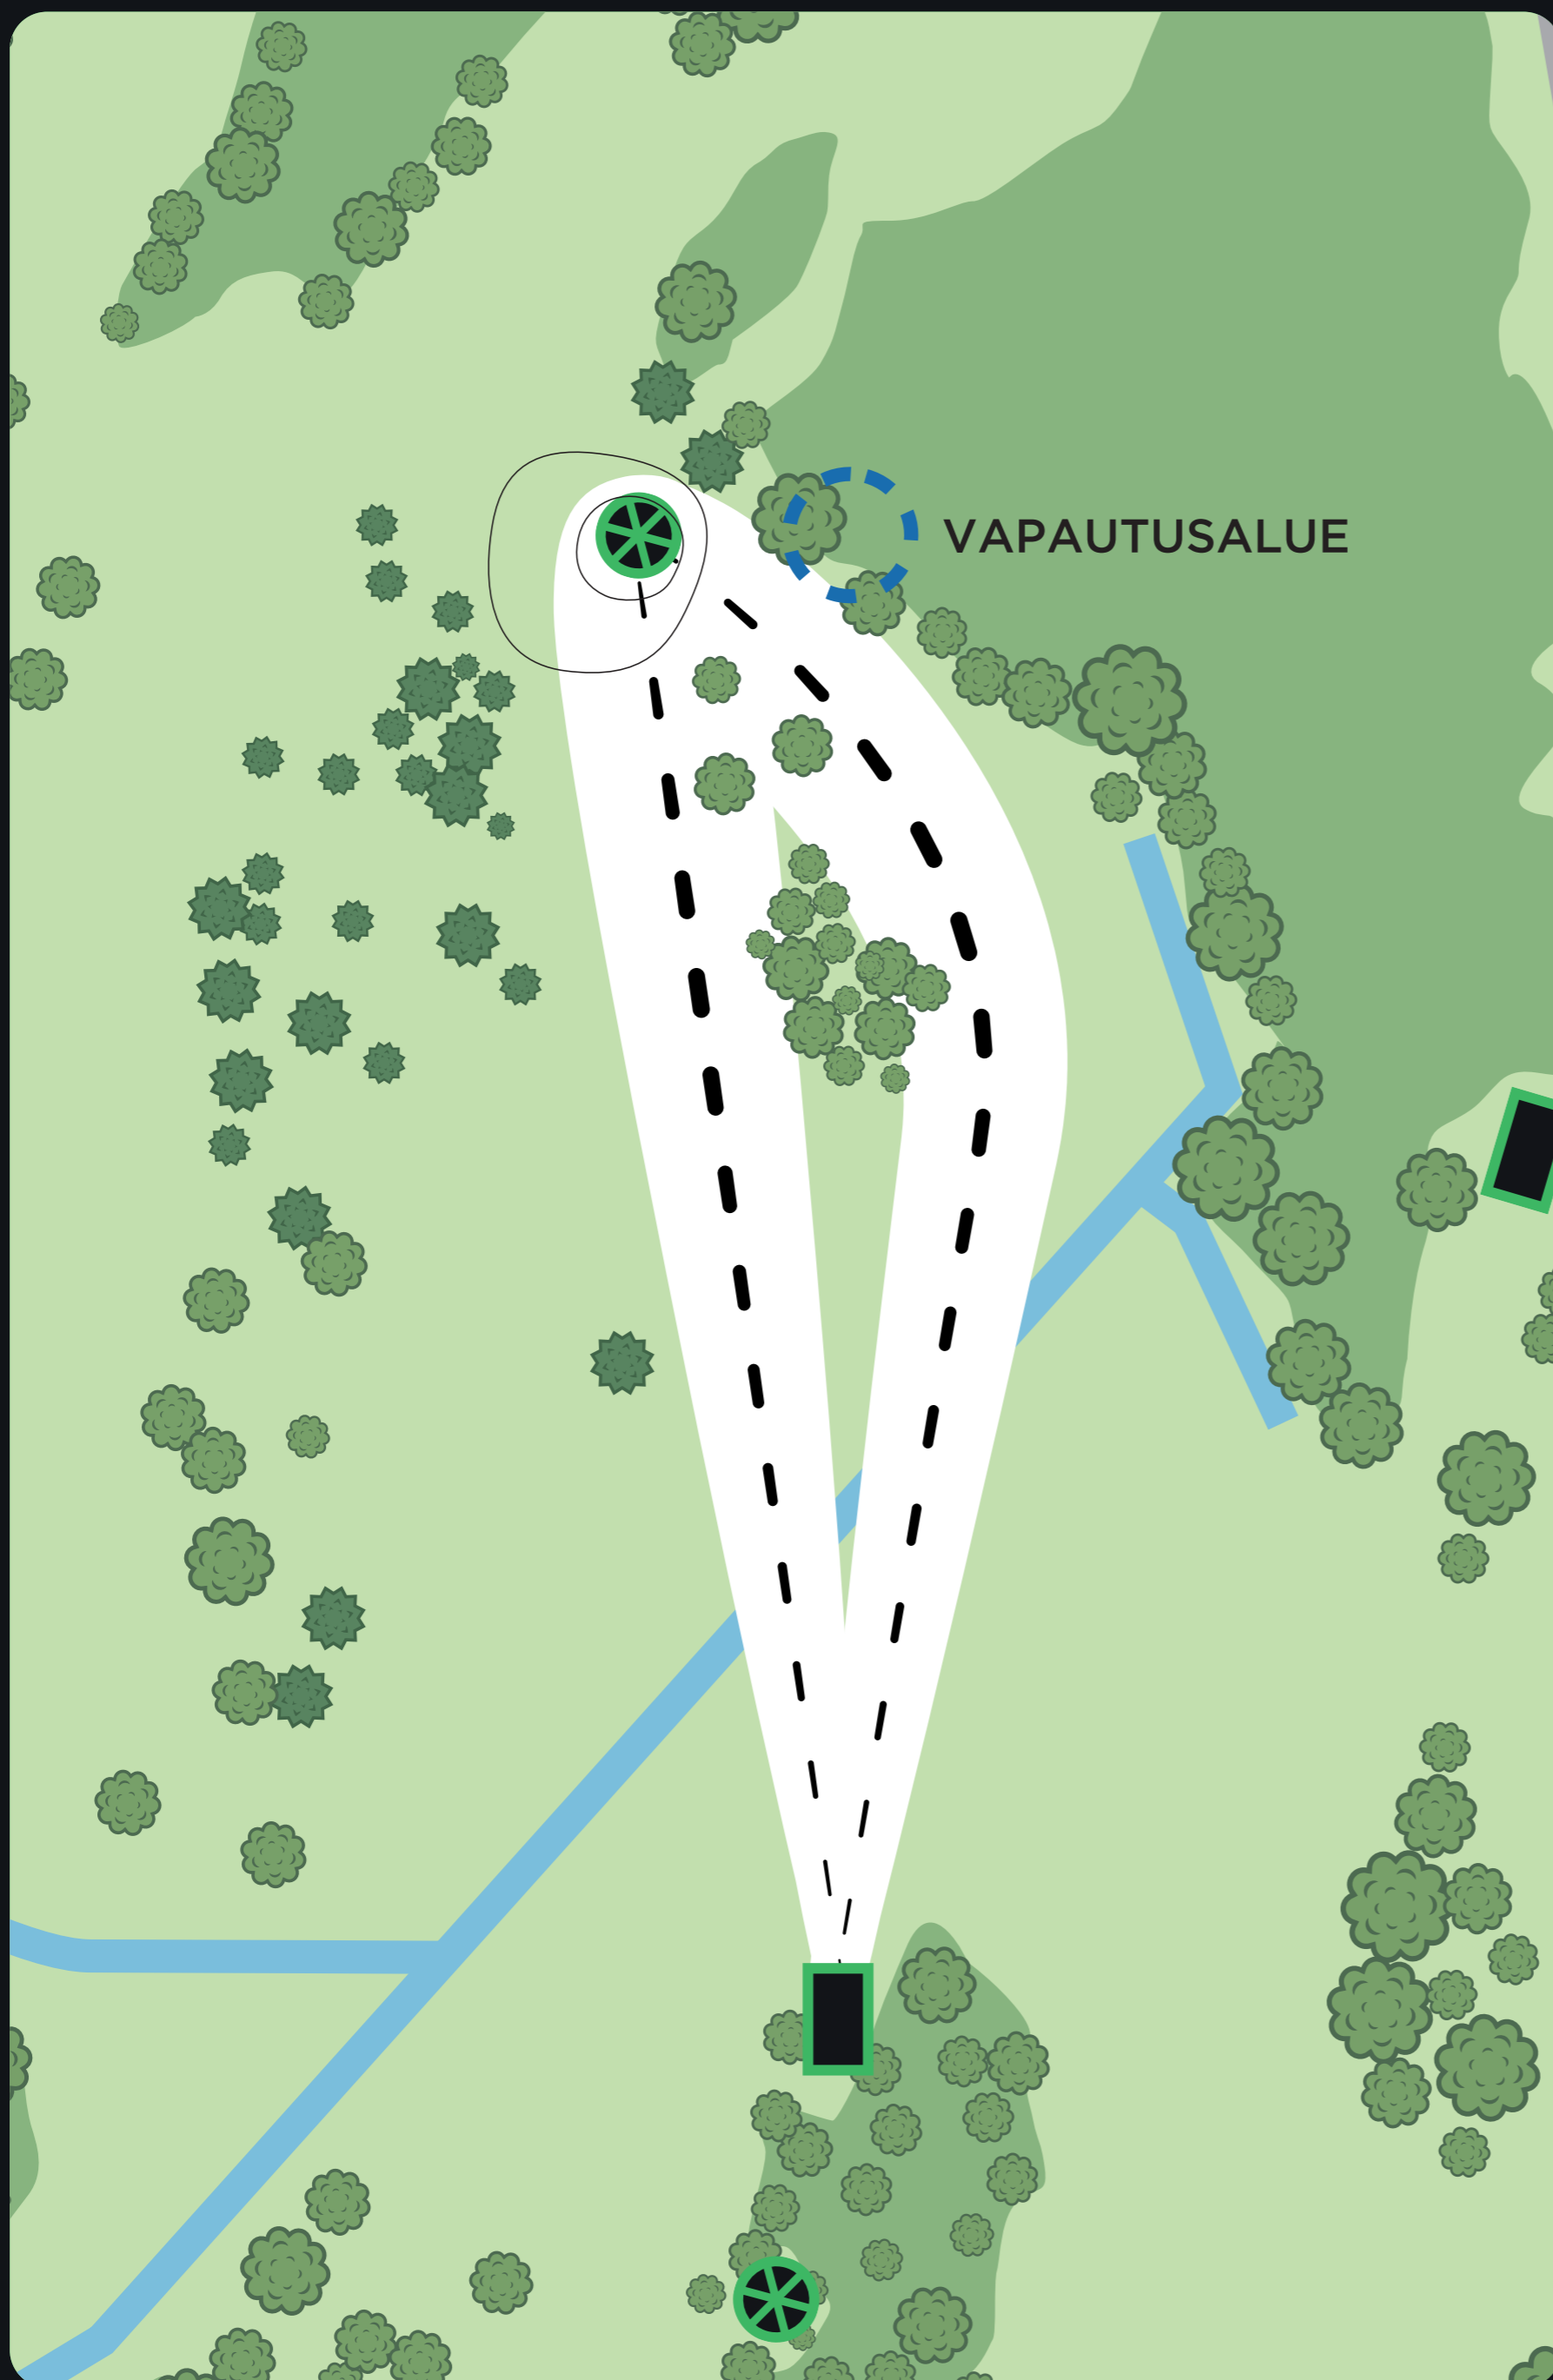

TAMPEREEN KAUPUNKI
LIIKUNTA- JA NUORISOYKSIKKÖ

PRODIGY DISC PRO TOUR 2024

5

PAR 4

222m

VÄYLÄN SÄÄNNÖT

OB: Mikäli kiekko päätyy OB-alueelle, jatketaan edellisestä heittopaikasta tai paikassa missä kiekko oli edellisen kerran pelialueella ja tulokseen lisätään rangaistusheitto.

TAMPEREEN KAUPUNKI
LIIKUNTA- JA NUORISOYKSIKKÖ

PRODIGY DISC PRO TOUR 2024

6

PAR 3

97m

VÄYLÄN SÄÄNNÖT

VAPAUTUSALUE: Mikäli kiekko päättyy vapautusalueelle, jatketaan edellisestä heittopaikasta tai paikassa missä kiekko oli edellisen kerran pelialueella. Ei rangaistusheittoa.