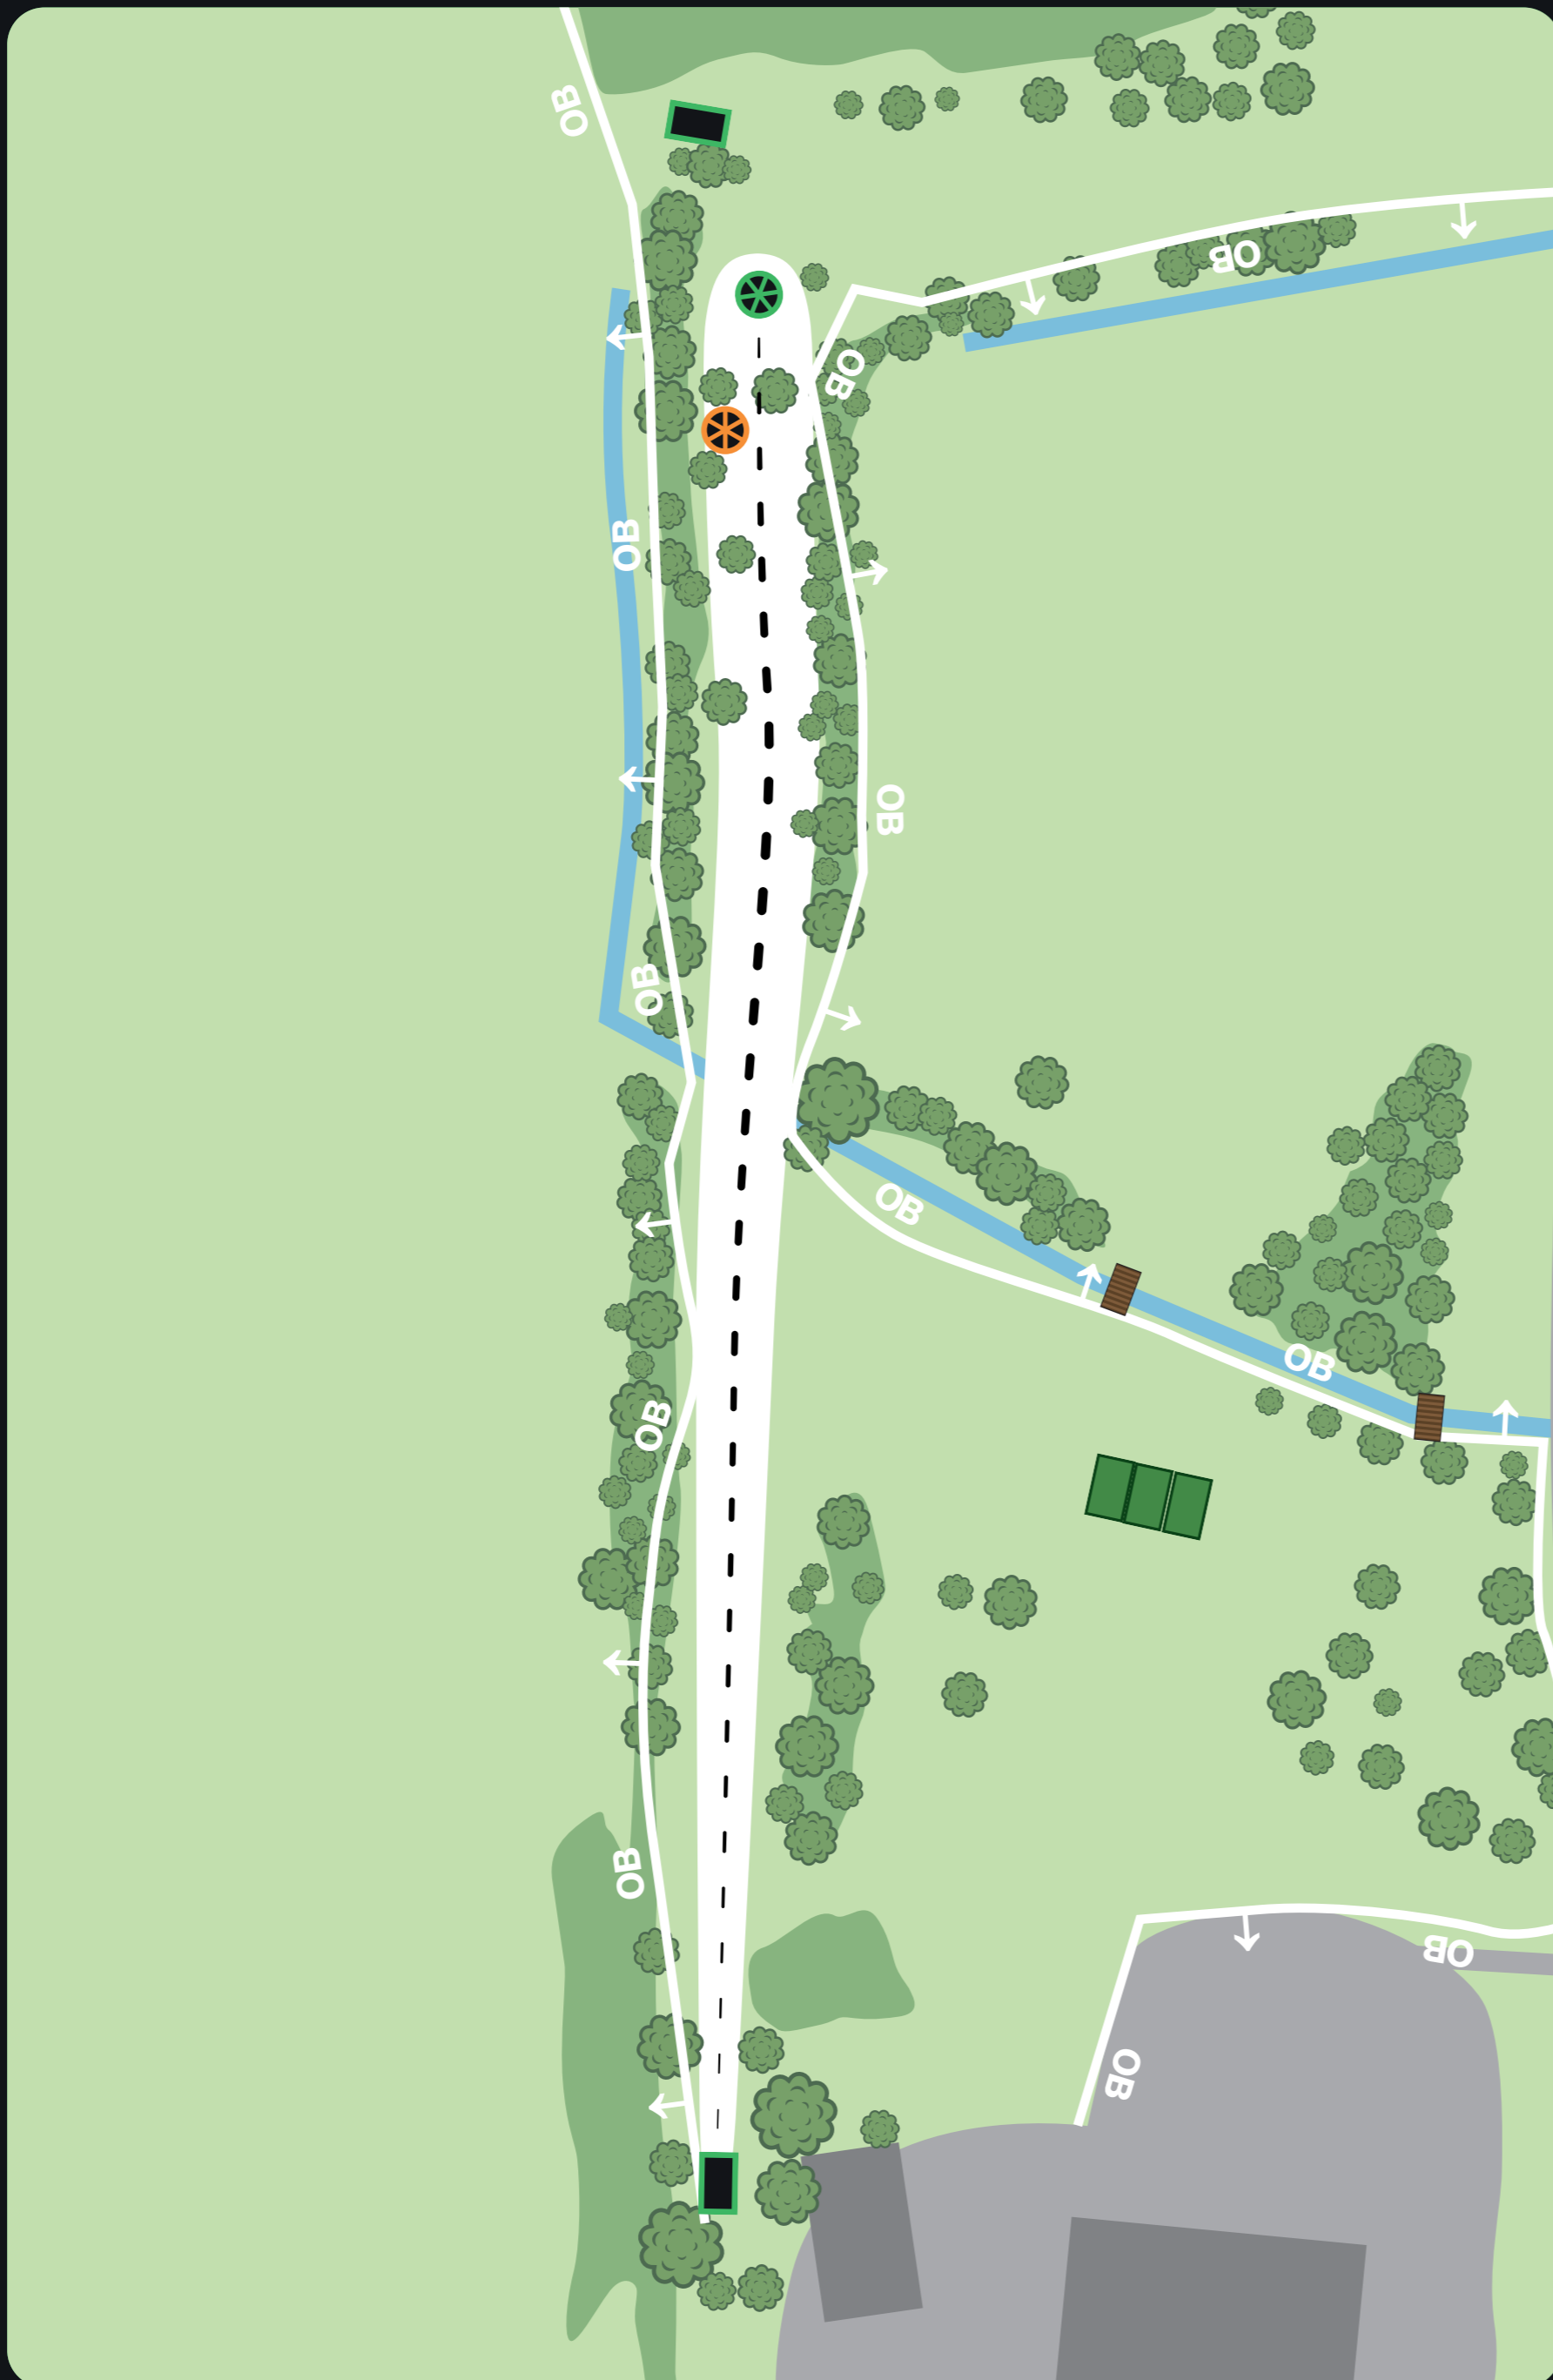

PRODIGY DISC PRO TOUR 2024

1

PAR 4

241m

VÄYLÄN SÄÄNNÖT

OB: Mikäli kiekko päättyy OB-alueelle, jatketaan edellisestä heittopaikasta tai paikassa missä kiekko oli edellisen kerran pelialueella ja tulokseen lisätään rangaistusheitto.

TAMPEREEN KAUPUNKI
LIIKUNTA- JA NUORISOYKSIKKÖ

PRODIGY DISC PRO TOUR 2024

2

PAR 3

124m

VÄYLÄN SÄÄNNÖT

OB: Mikäli kiekko päättyy OB-alueelle, jatketaan edellisestä heittopaikasta tai paikassa missä kiekko oli edellisen kerran pelialueella ja tulokseen lisätään rangaistusheitto.

TAMPEREEN KAUPUNKI
LIIKUNTA- JA NUORISOYKSIKKÖ

PRODIGY DISC PRO TOUR 2024

3

PAR 3

118m

VÄYLÄN SÄÄNNÖT

OB: Mikäli kiekko päätyy OB-alueelle, jatketaan edellisestä heittopaikasta tai paikassa missä kiekko oli edellisen kerran pelialueella ja tulokseen lisätään rangaistusheitto.