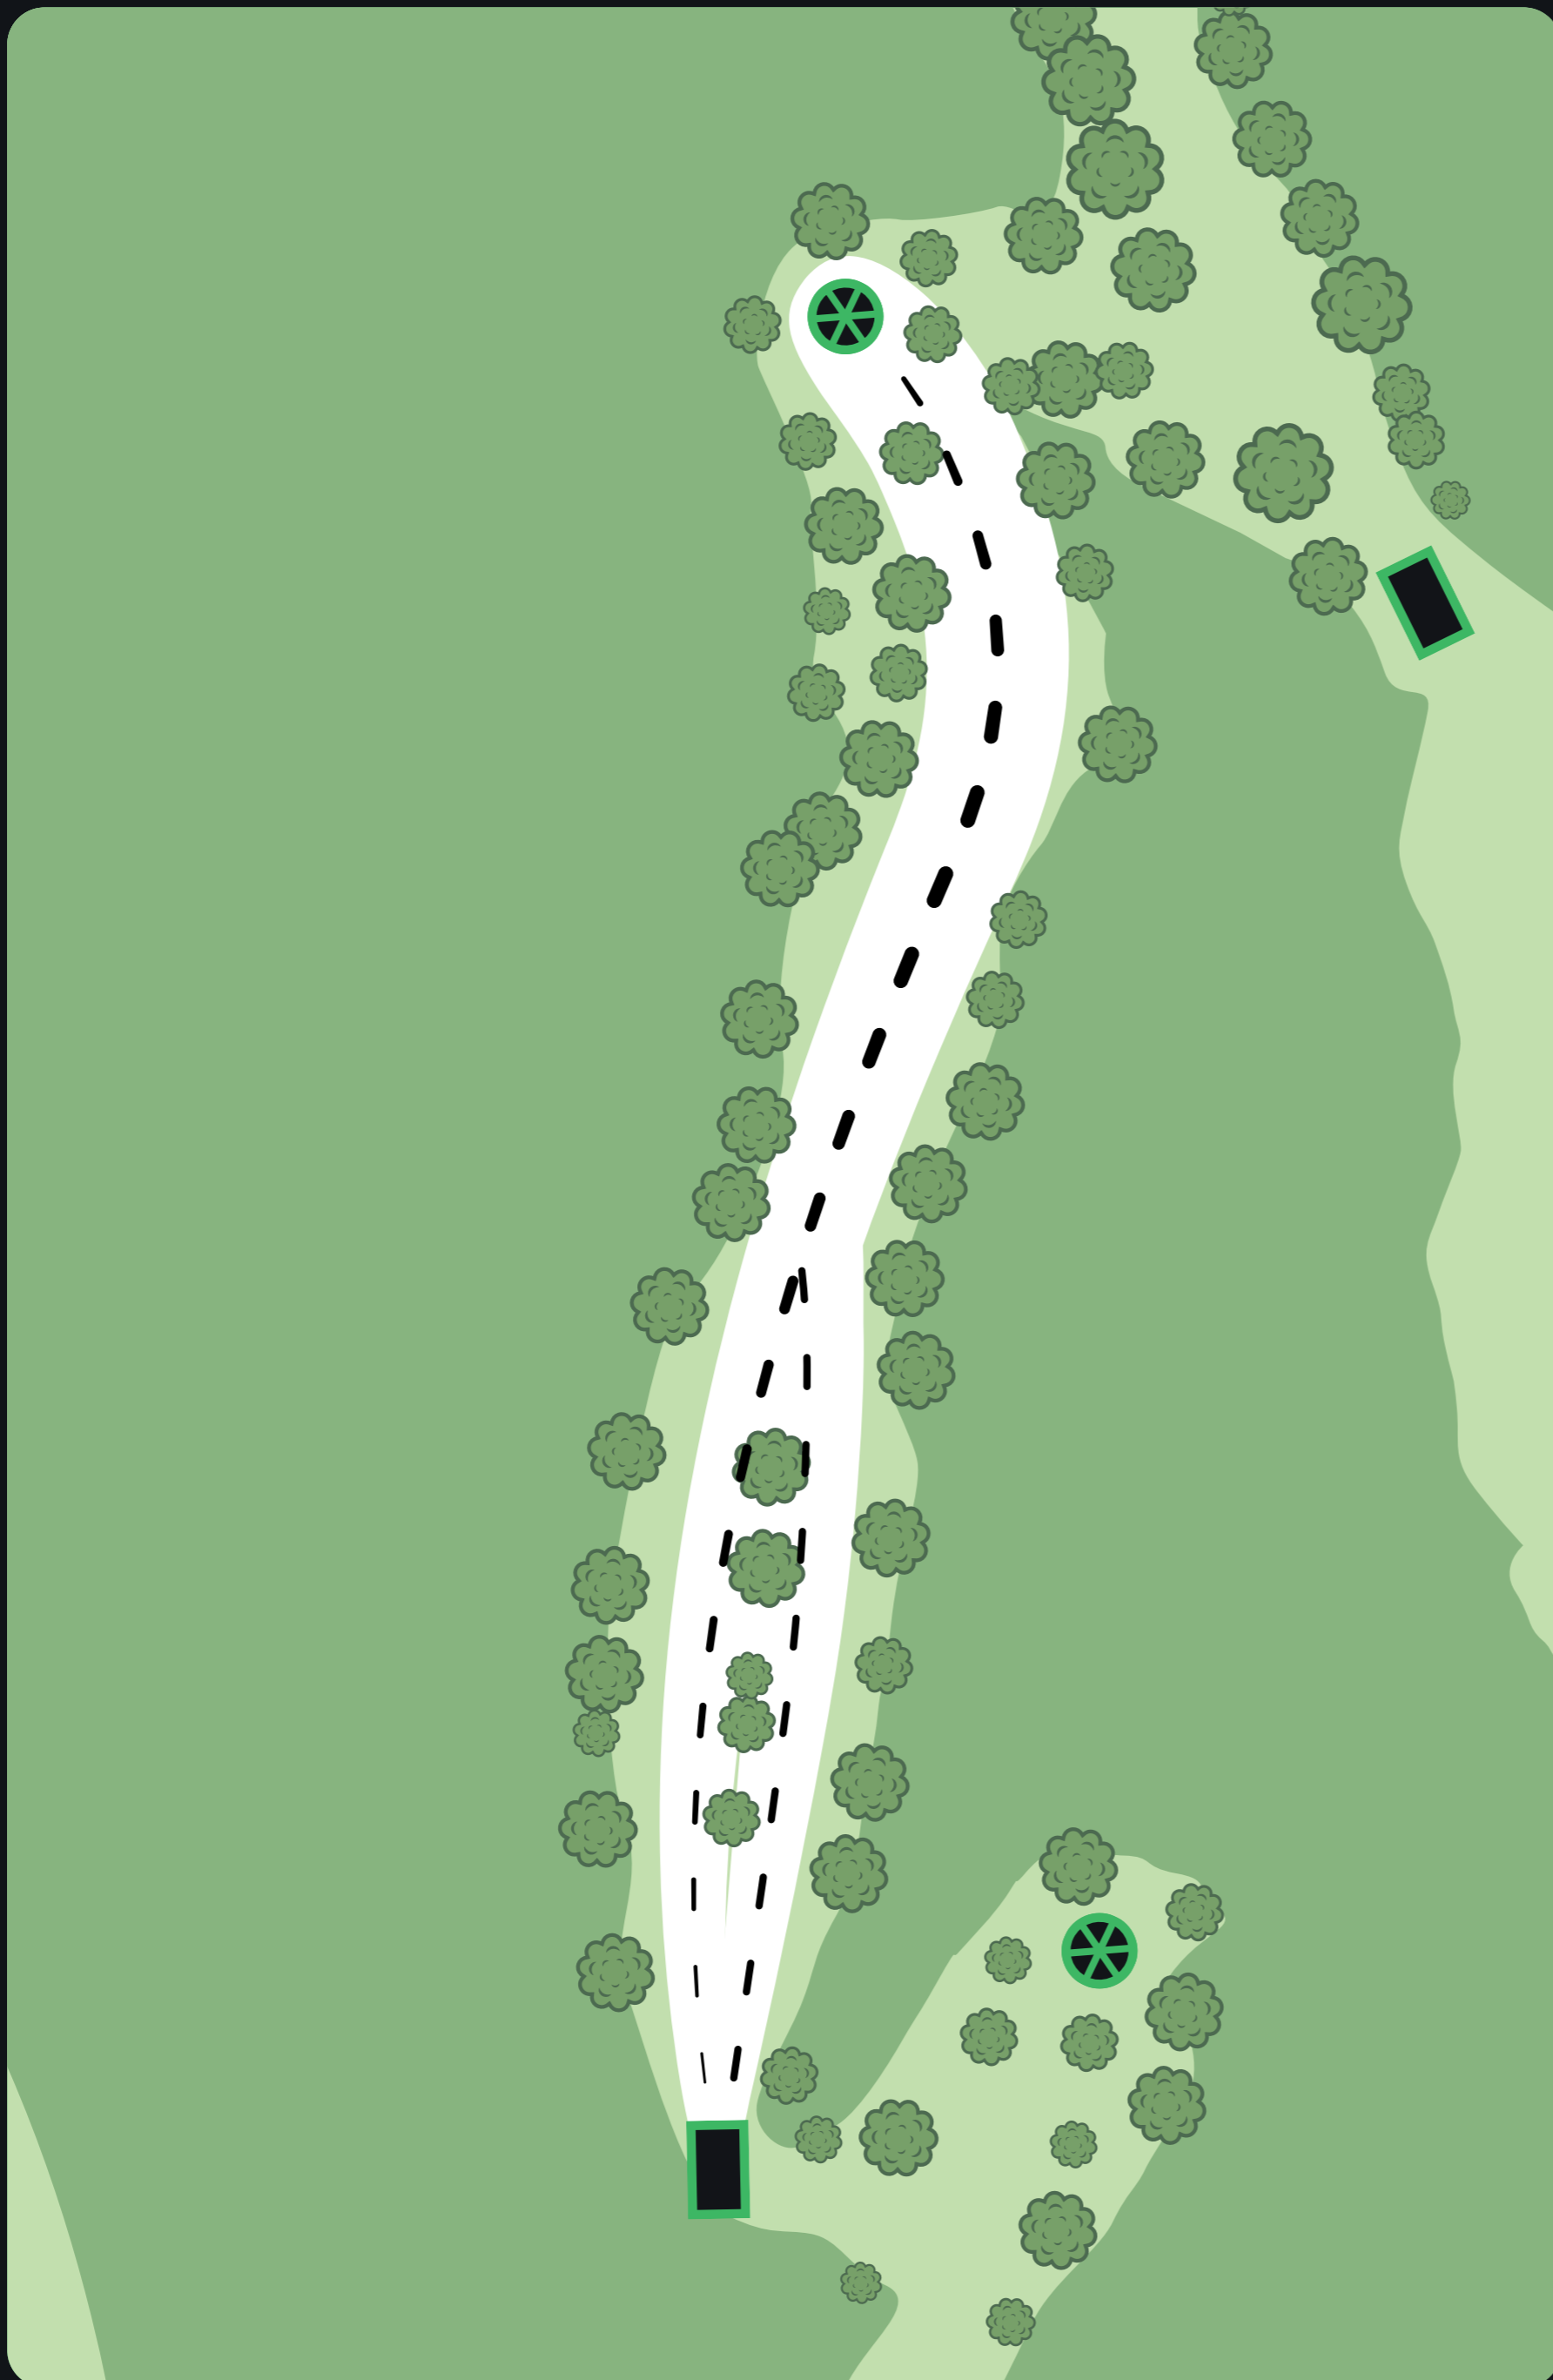

PRODIGY DISC PRO TOUR 2024

12

PAR 3

152m

TAMPEREEN KAUPUNKI
LIIKUNTA- JA NUORISOYKSIKKÖ