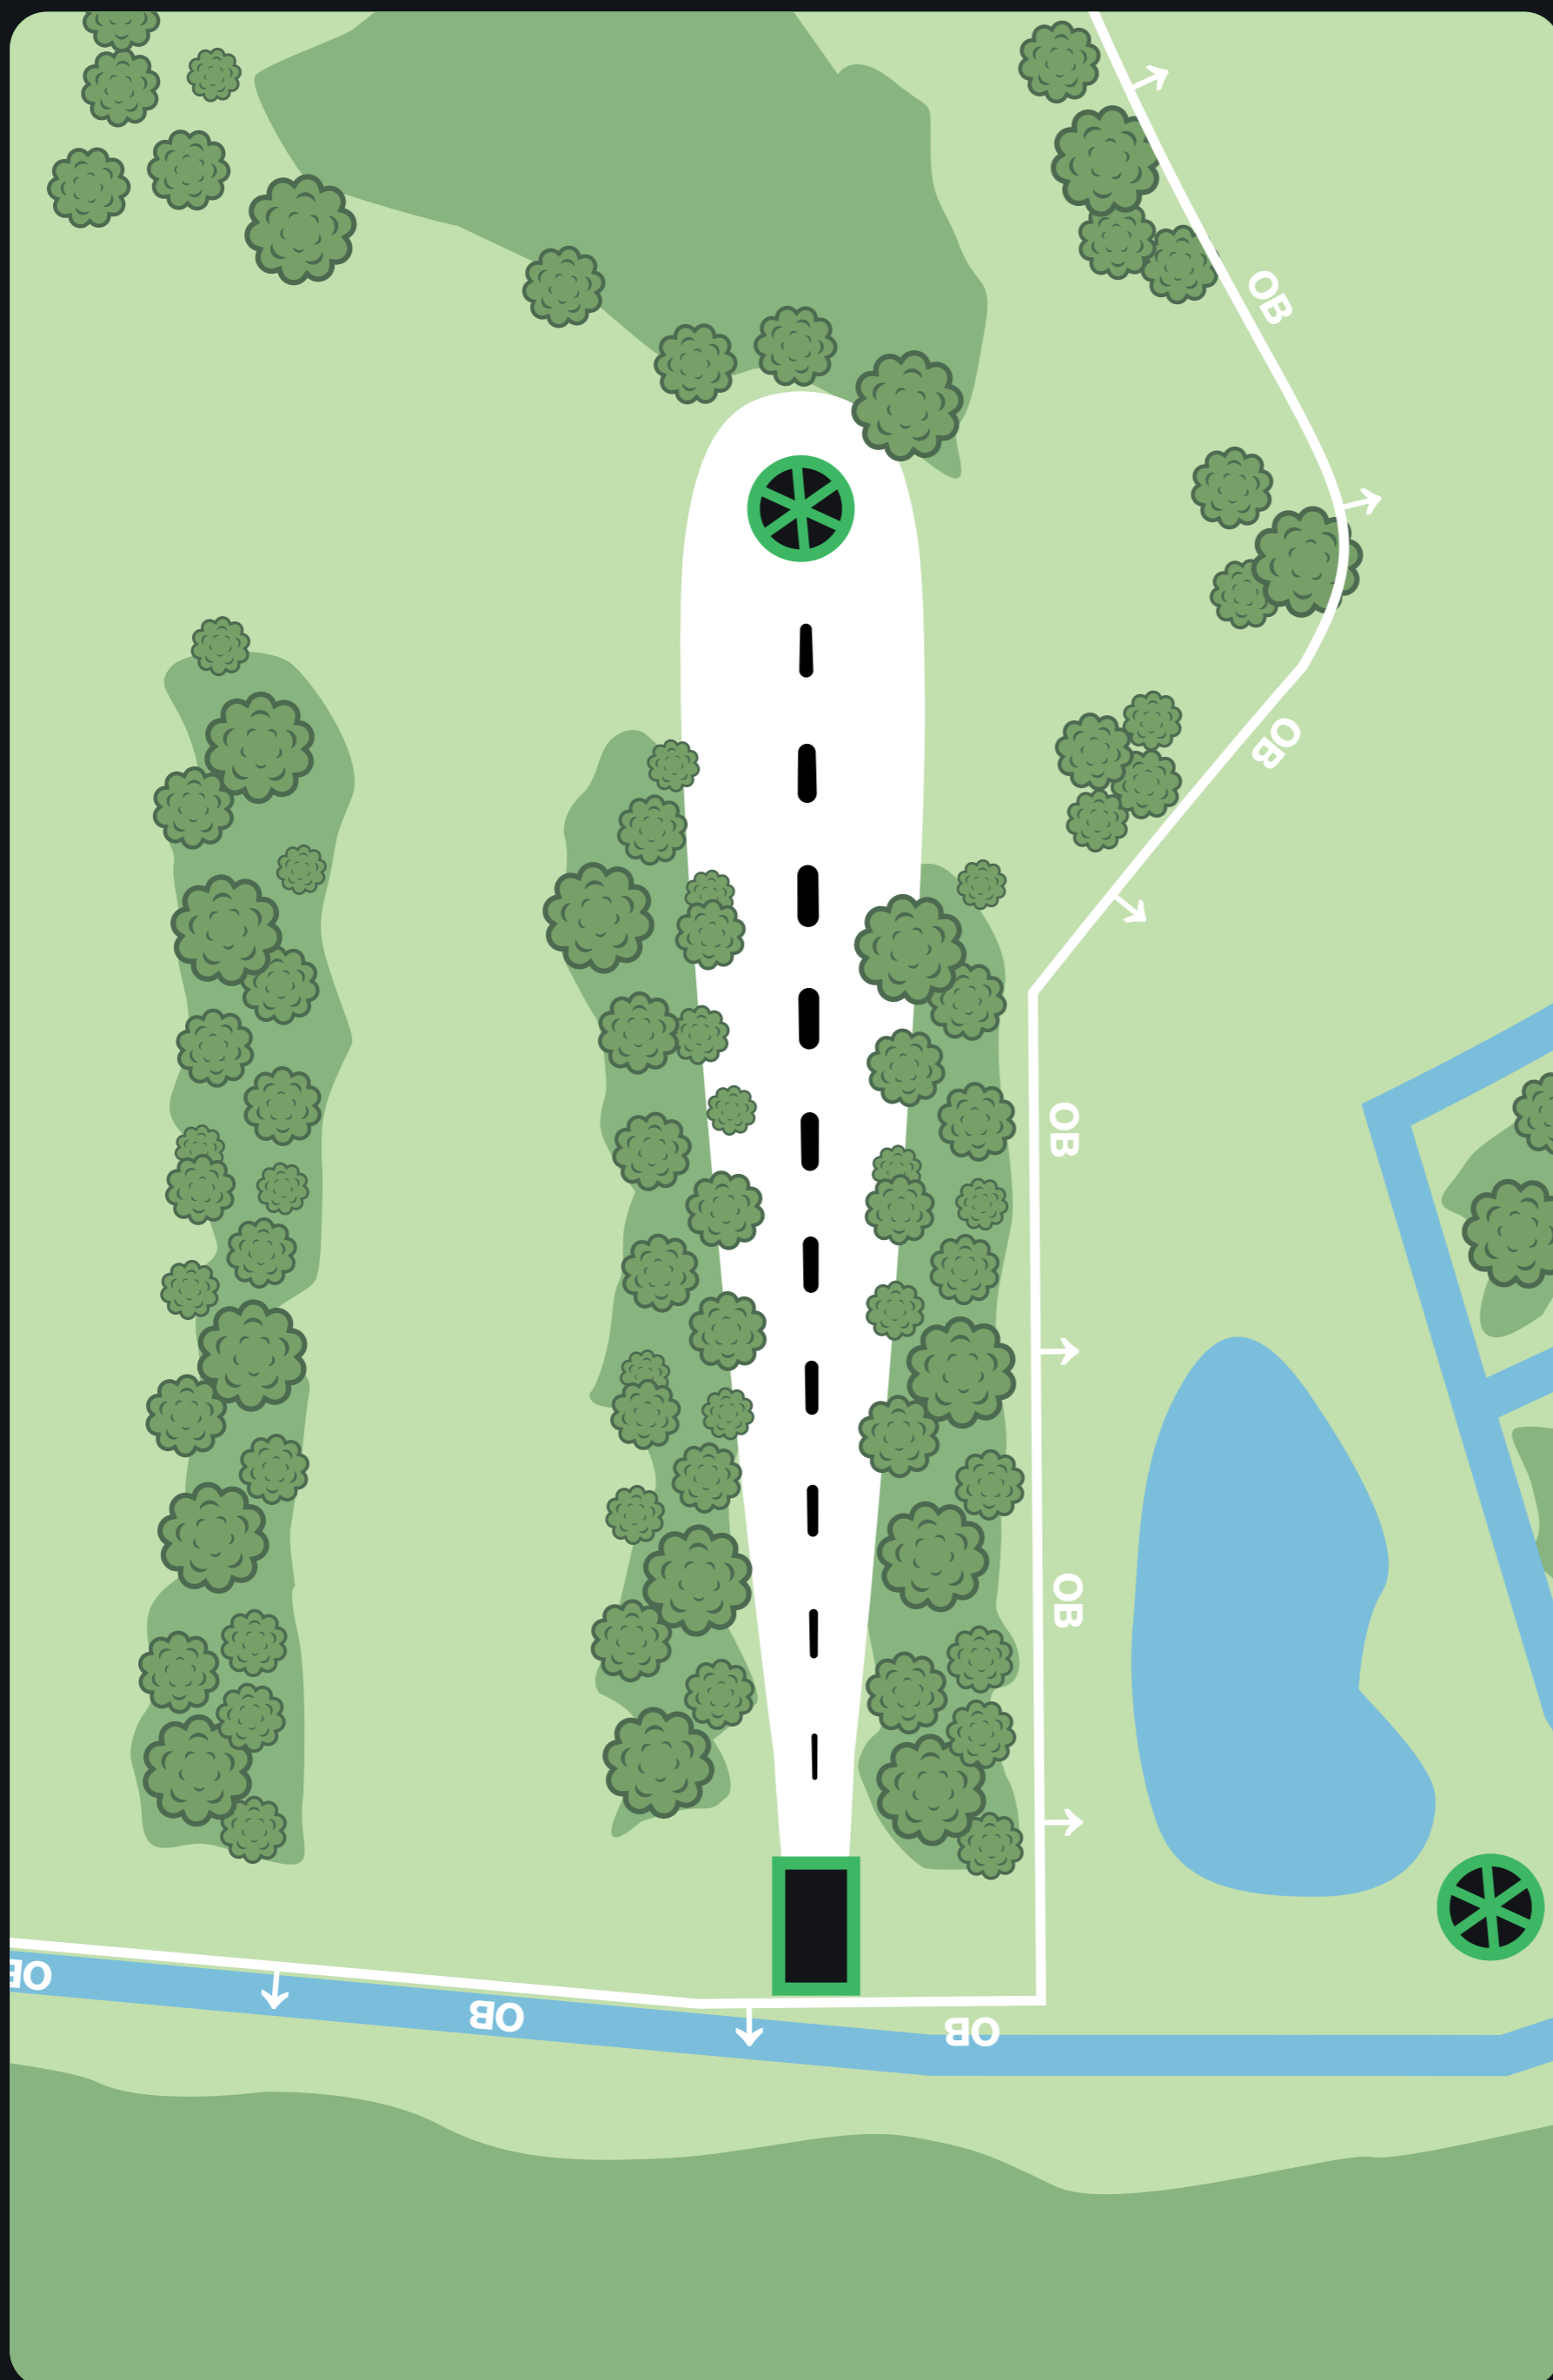

PRODIGY DISC PRO TOUR 2024

8

PAR 3

76m

VÄYLÄN SÄÄNNÖT

OB: Mikäli kiekko päätyy OB-alueelle, jatketaan edellisestä heittopaikasta tai paikassa missä kiekko oli edellisen kerran pelialueella ja tulokseen lisätään rangaistusheitto.

TAMPEREEN KAUPUNKI
LIIKUNTA- JA NUORISOYKSIKKÖ