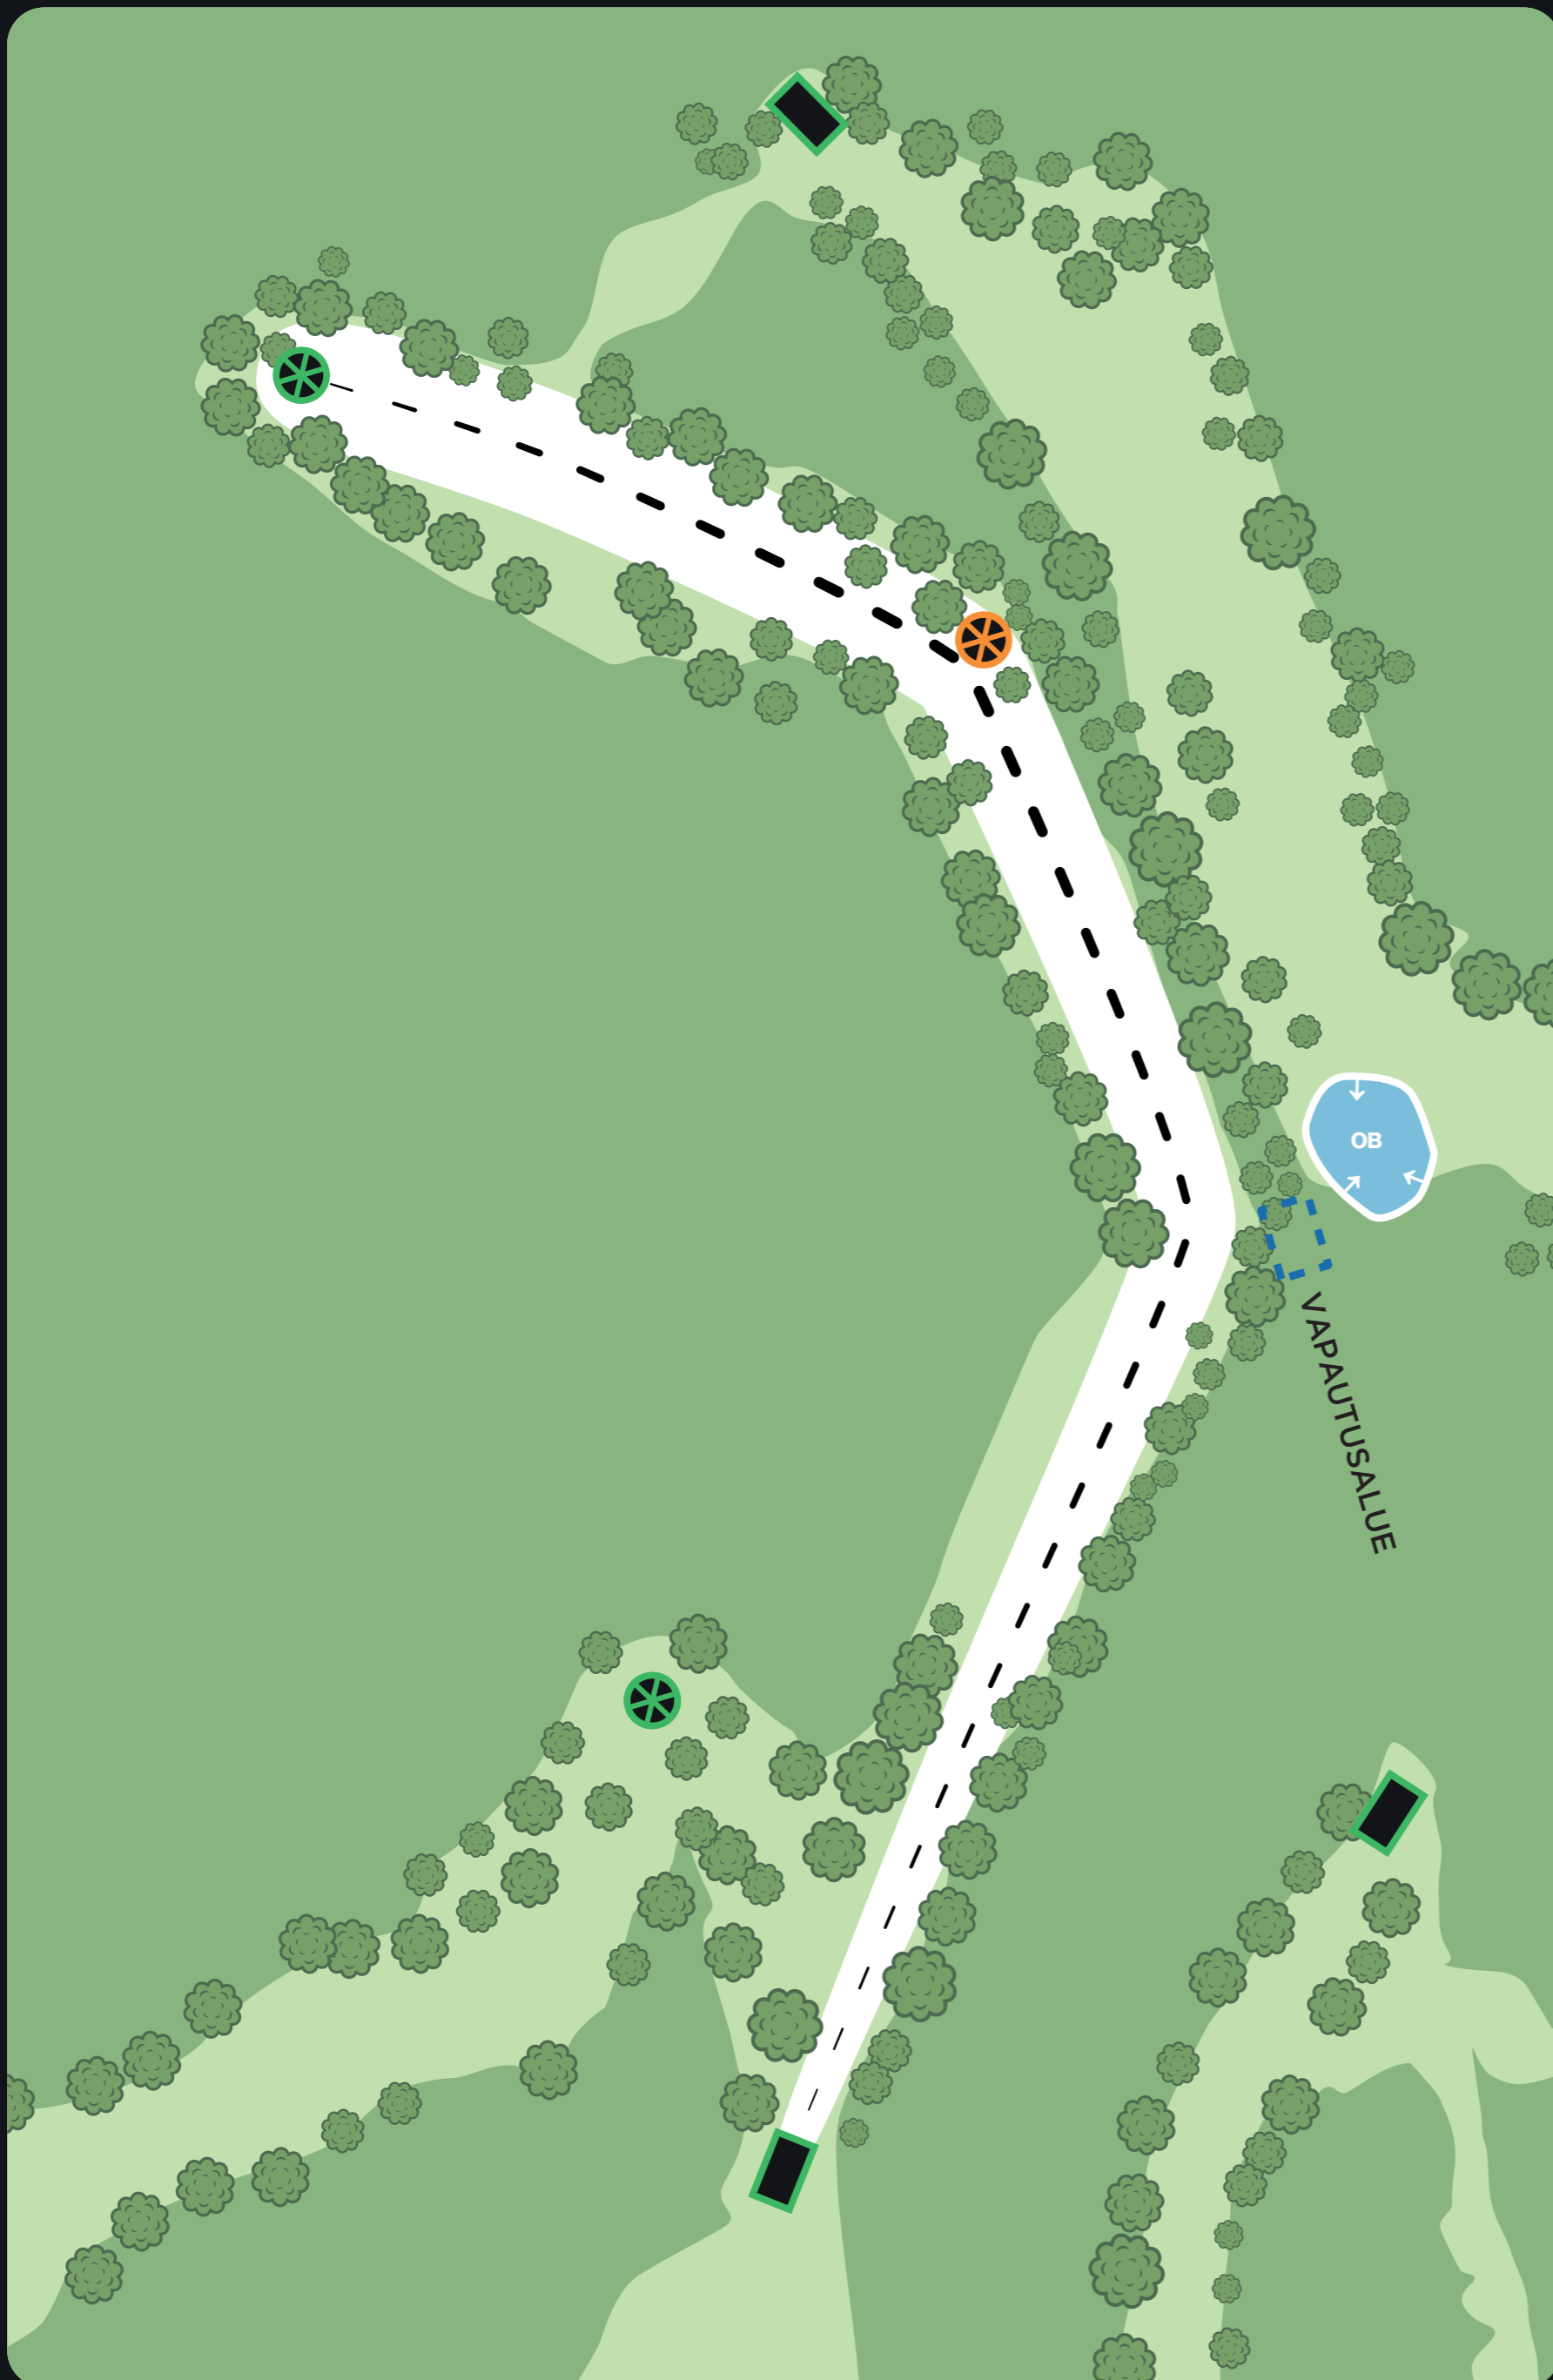

PRODIGY DISC PRO TOUR 2024

12

PAR 3

152m

TAMPEREEN KAUPUNKI
LIIKUNTA- JA NUORISOYKSIKKÖ

PRODIGY DISC PRO TOUR 2024

13

PAR 5