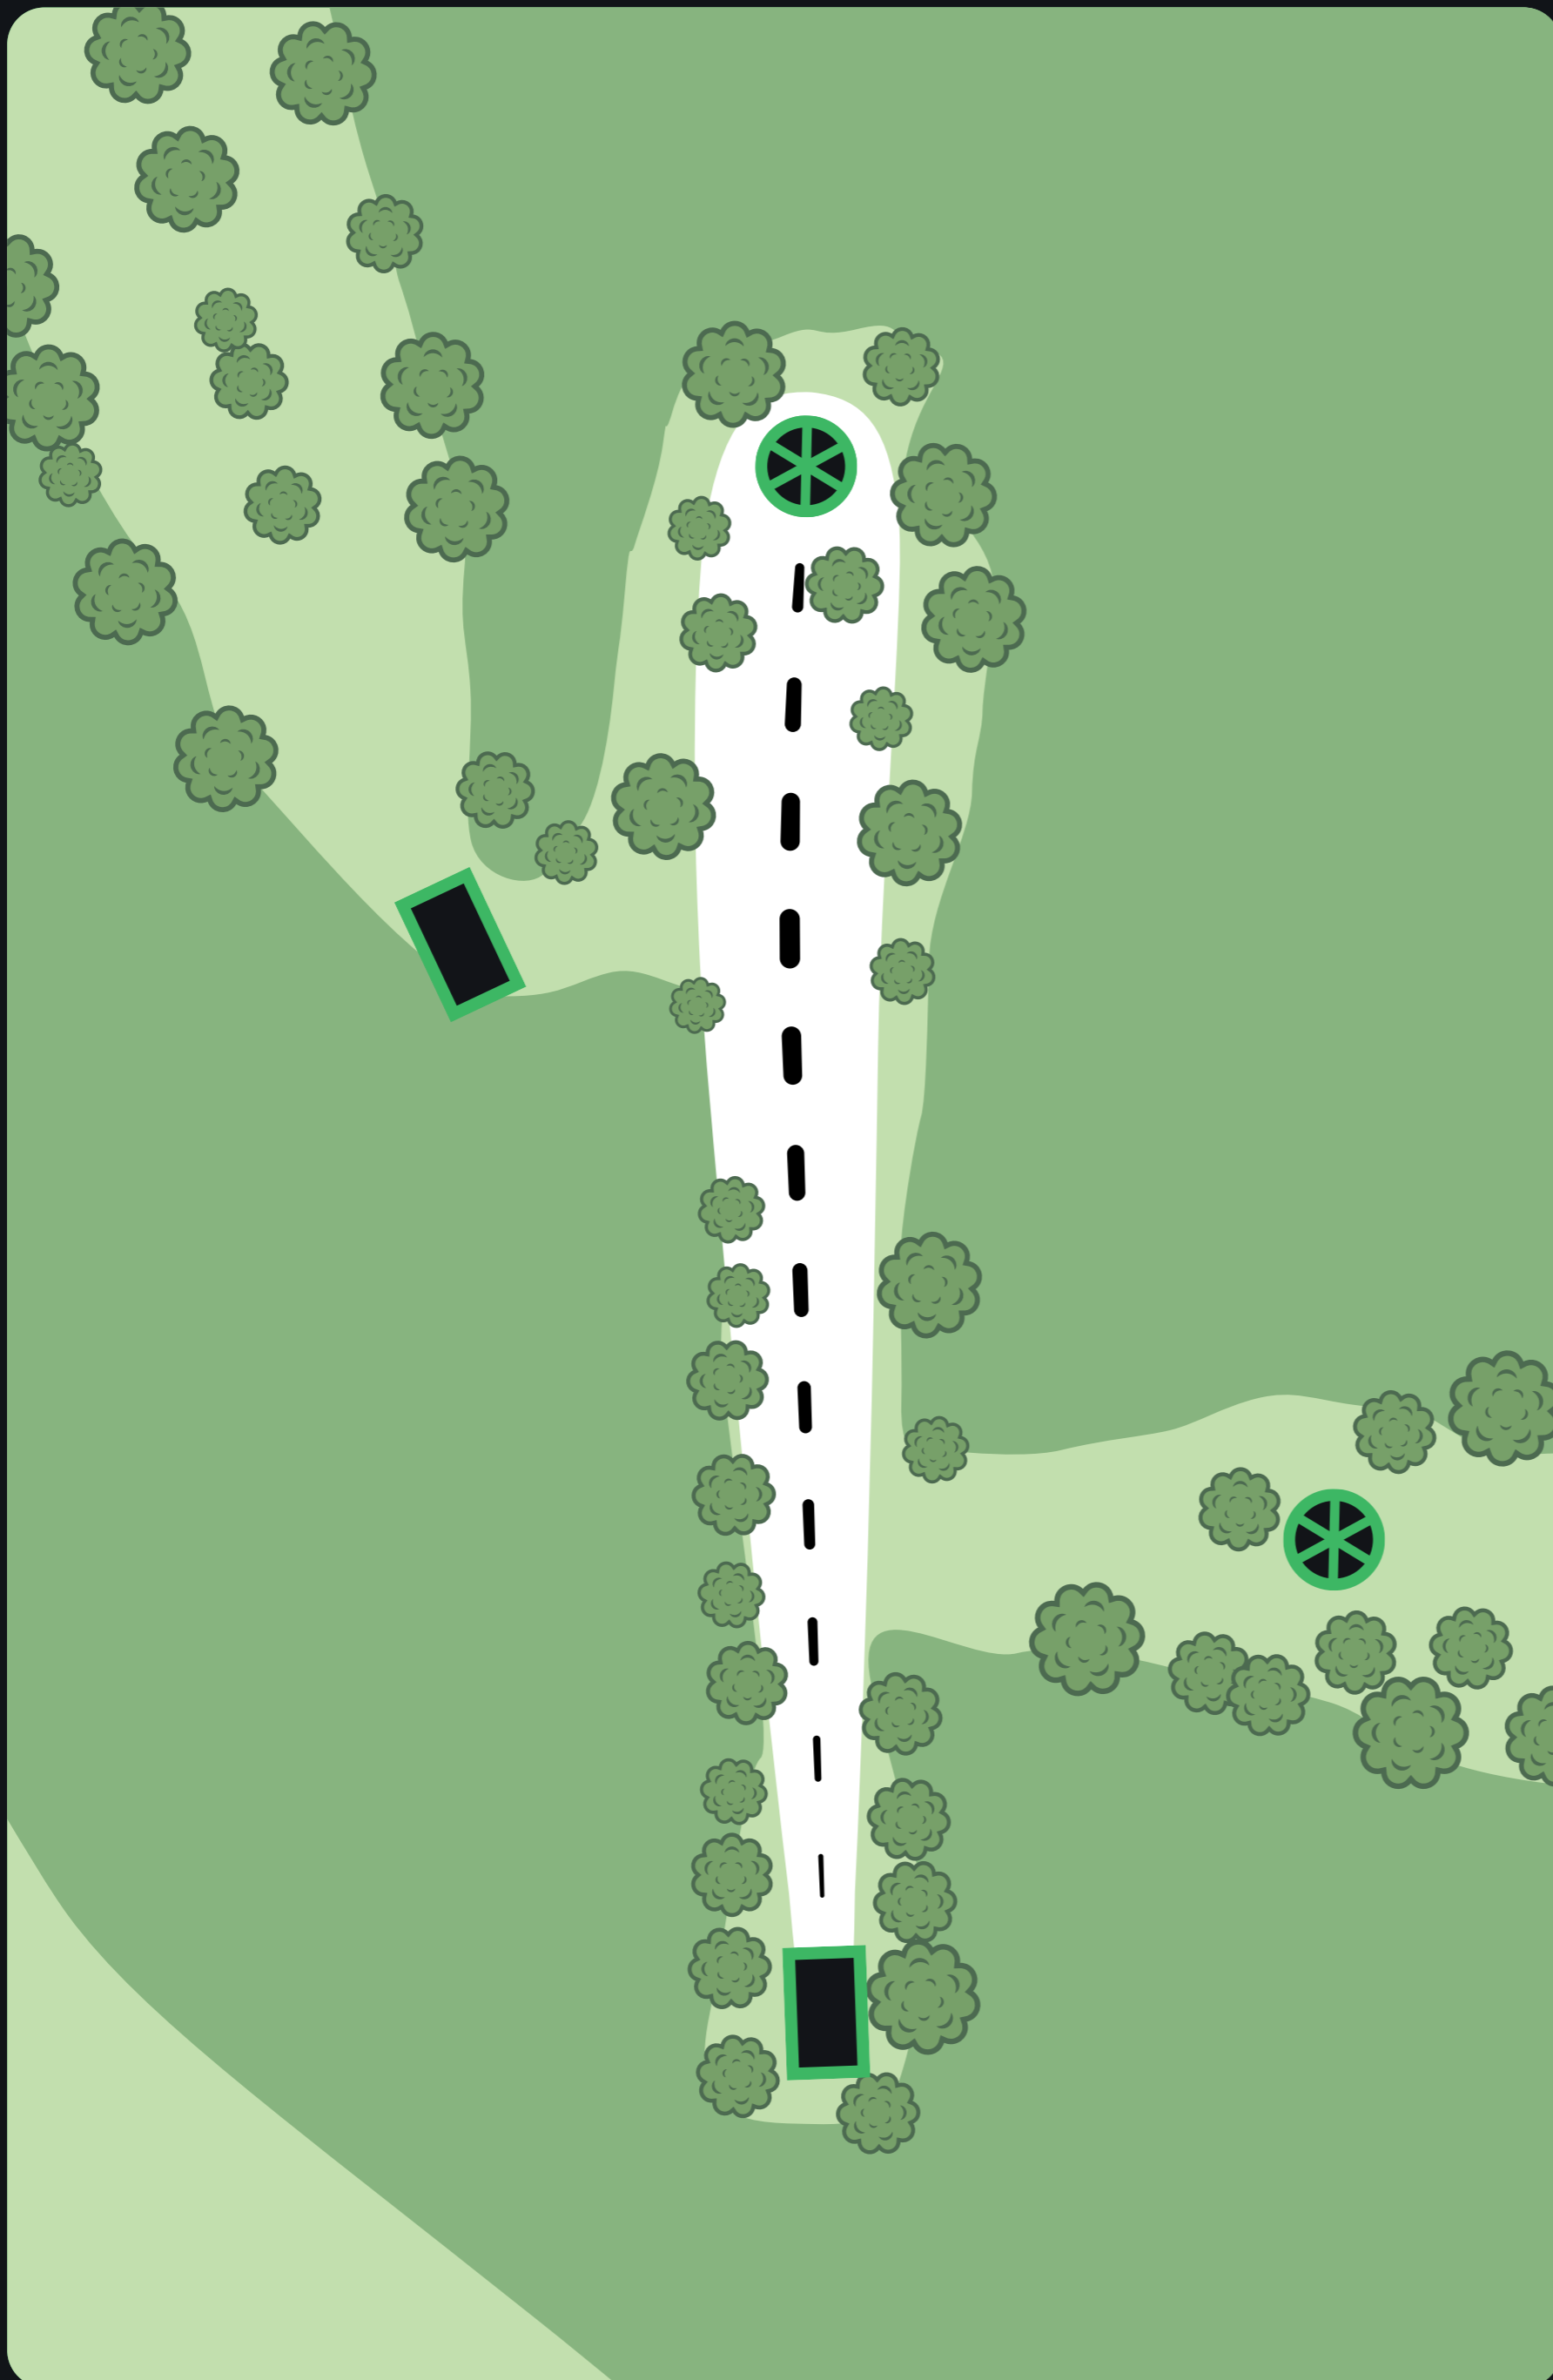

PRODIGY DISC PRO TOUR 2024

11

PAR 3

85m

TAMPEREEN KAUPUNKI
LIIKUNTA- JA NUORISOYKSIKKÖ