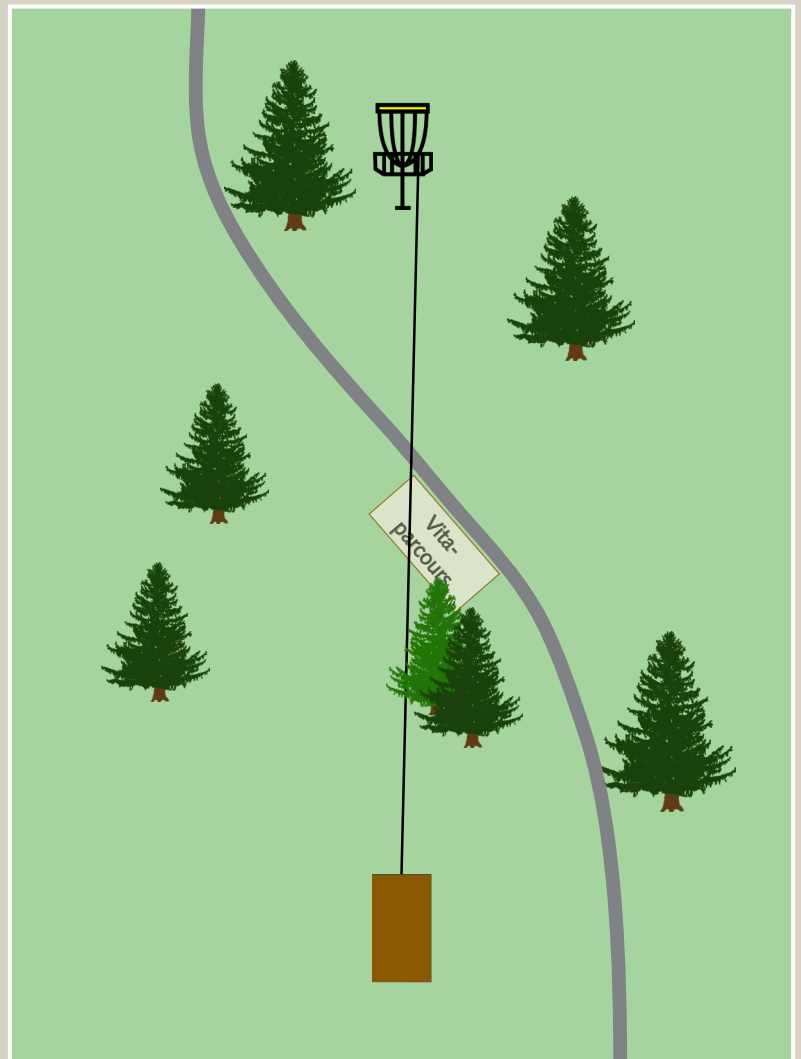

Länge	42 m
Höhendifferenz	-2 m
Par	3

www.almraus.ch

samnaun.ch/discgolf

EDI

Hotel Restaurant

Discgolf-Parcours Bahn Nr. 15

Länge 77 m

Höhendifferenz 0 m

Par 4

www.hoteledi.ch

Hotel Garni

**CHASA
CASTELLO**

relax & spa

Discgolf-Parcours Bahn Nr. 16

Länge 71 m

Höhendifferenz - 4m

Par 3

www.chasacastello.ch

samnaun.ch/discgolf

ENGADIN

WELLNESS HOTEL

Discgolf-Parcours Bahn Nr. 17

Länge 31 m
Höhendifferenz +3 m
Par 3

www.hotelengadin.info