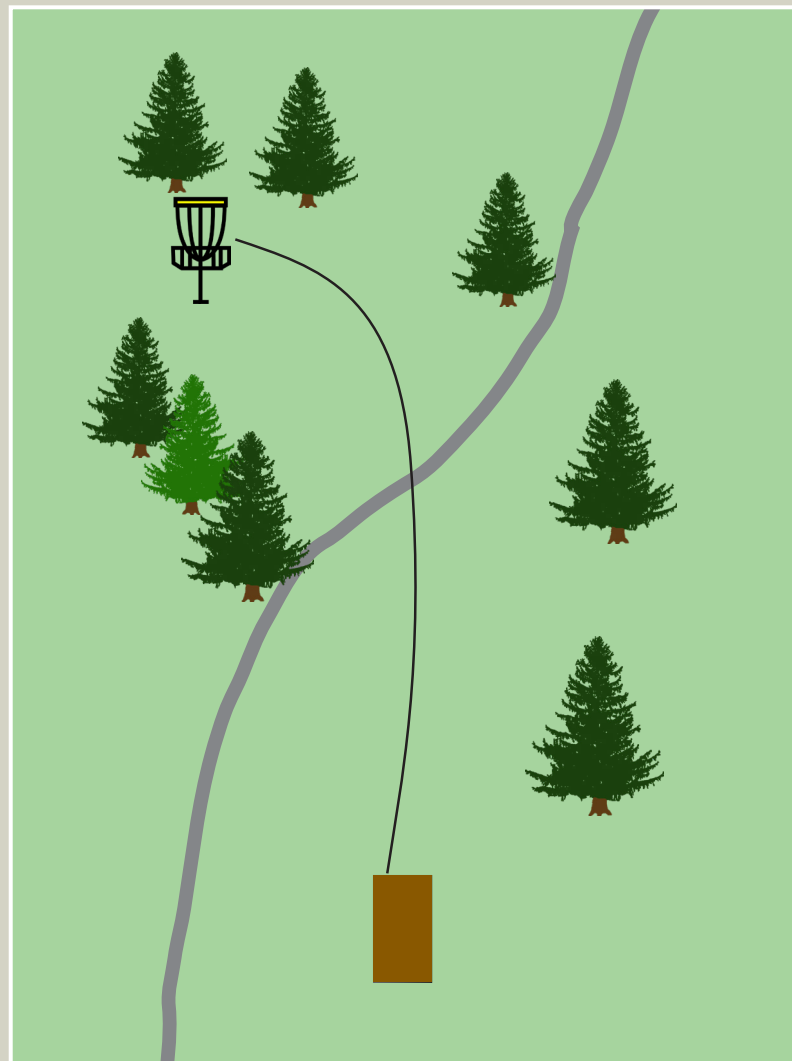

Höhendifferenz +2 m

Par 3

www.samnaunerhof.com

samnaun.ch/discgolf

Discgolf-Parcours Bahn Nr. 10

Länge	33 m
Höhendifferenz	-3 m
Par	3

www.hotel-homann.ch

samnaun.ch/discgolf

PIZ OT

SAMNAUN – SWITZERLAND

Discgolf-Parcours Bahn Nr. 11

Länge 61 m
Höhendifferenz +3 m
Par 4

www.piz-ot.ch

Alvetern

CHASA ALPETTA ★★ ★ CHÈ D'MOT

Discgolf-Parcours Bahn Nr. 12