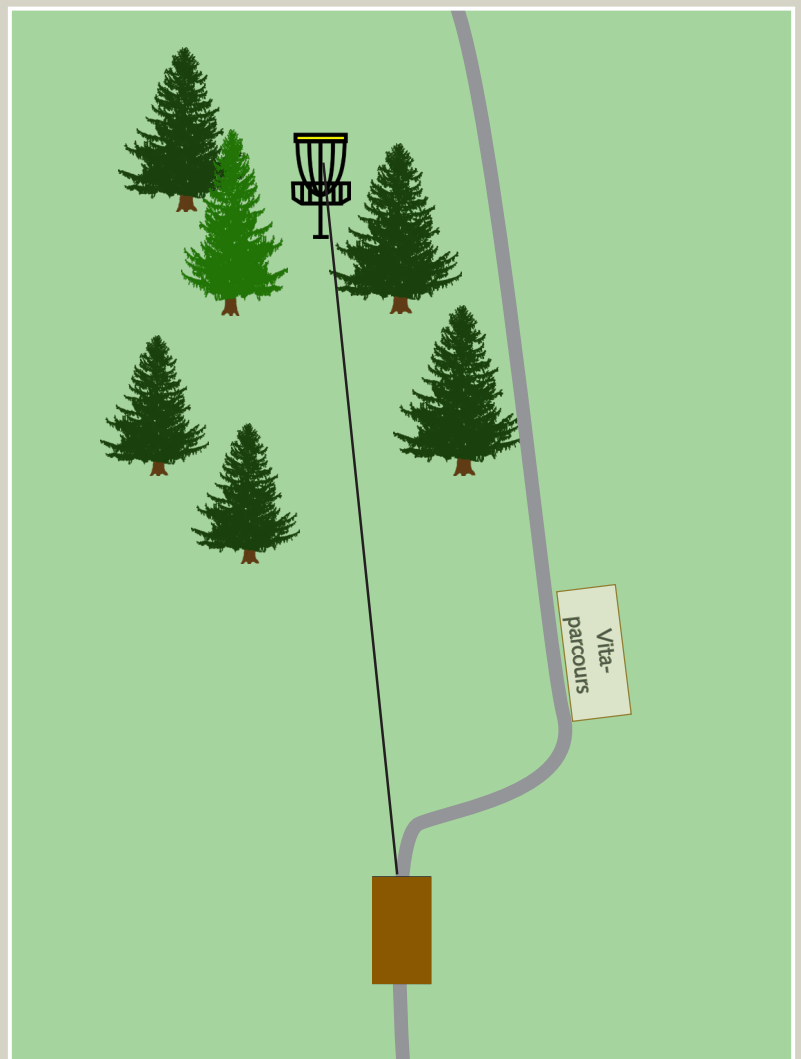

Par 3

www.modadivivere.ch

★★★ COUNTRY WELLNESSHOTEL

BÜNDNERHOF

holidays & you

Discgolf-Parcours Bahn Nr. 5

Länge 45 m

Höhendifferenz -1 m

Par 3

www.countrywellness.ch

samnaun.ch/discgolf

Discgolf-Parcours Bahn Nr. 6

Länge 58 m

Höhendifferenz 0 m

Par 3

www.soldanella-sonneck.ch