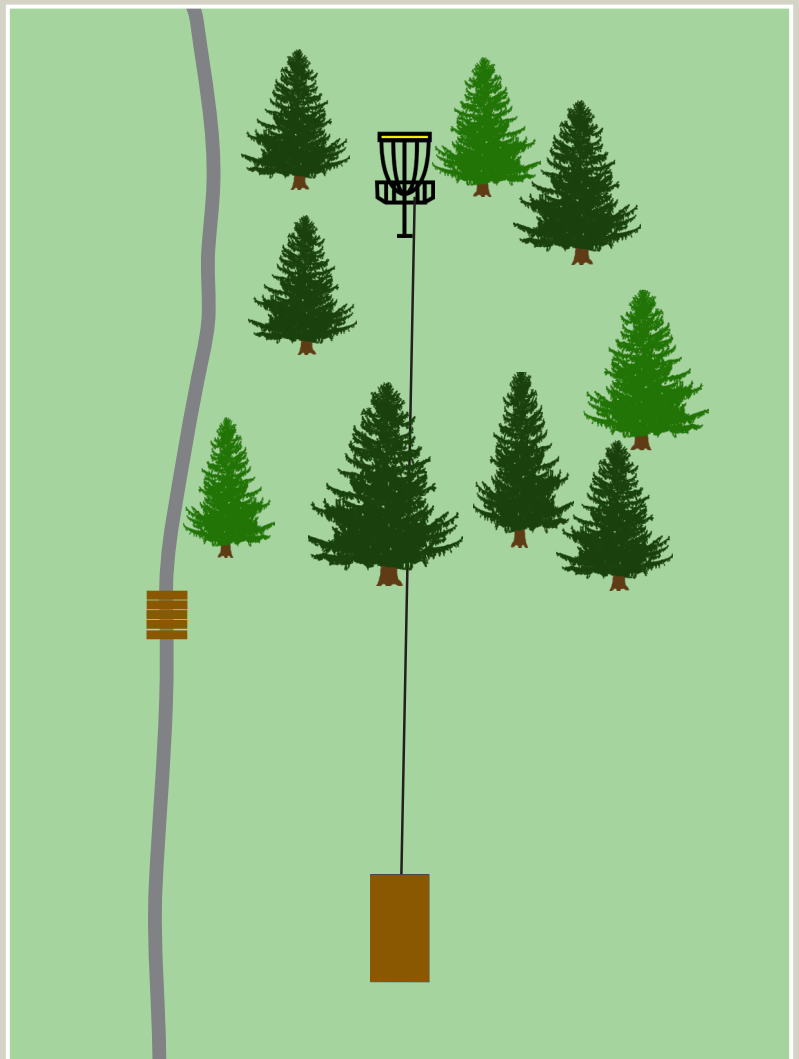

Discgolf-Parcours Bahn Nr. 13

Länge 41 m

Höhendifferenz 0 m

Par 3

www.hotelcresta.com