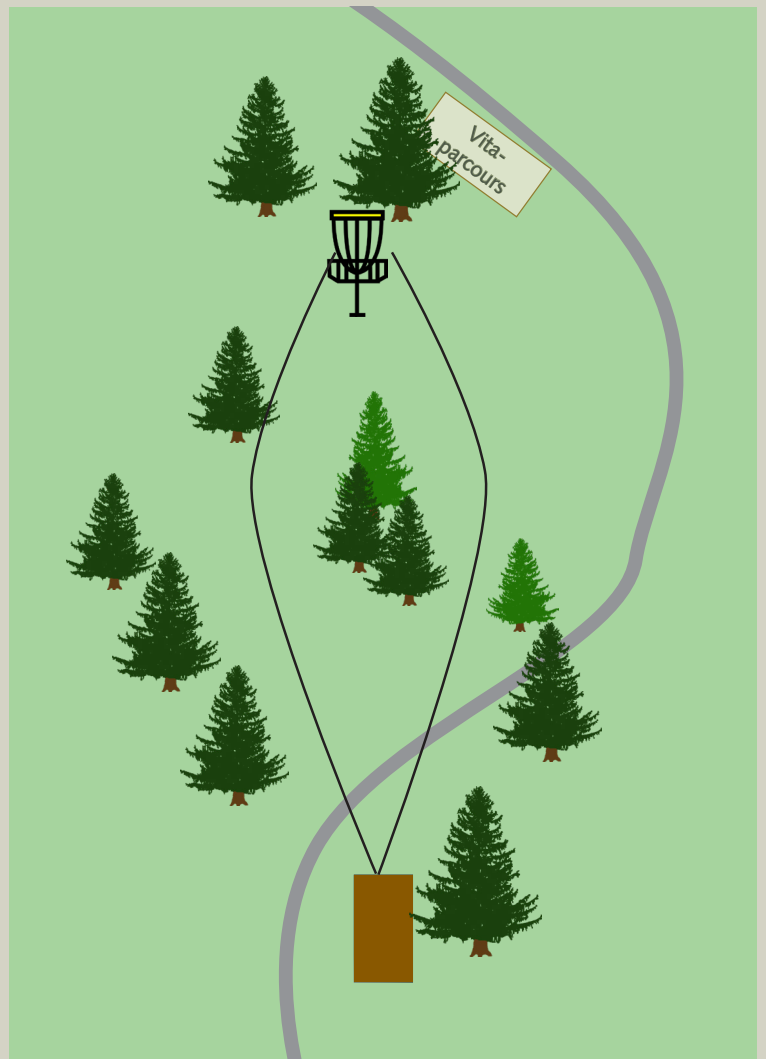

Höhendifferenz +2 m

Par 3

www.samnaunerhof.com

samnaun.ch/discgolf

Discgolf-Parcours Bahn Nr. 10

Länge	33 m
Höhendifferenz	-3 m
Par	3

www.hotel-homann.ch

samnaun.ch/discgolf

PIZ OT

SAMNAUN – SWITZERLAND

Discgolf-Parcours Bahn Nr. 11

Länge 61 m
Höhendifferenz +3 m
Par 4

www.piz-ot.ch

Alvetern

CHASA ALPETTA ★★ ★ CHÈ D'MOT

Discgolf-Parcours Bahn Nr. 12