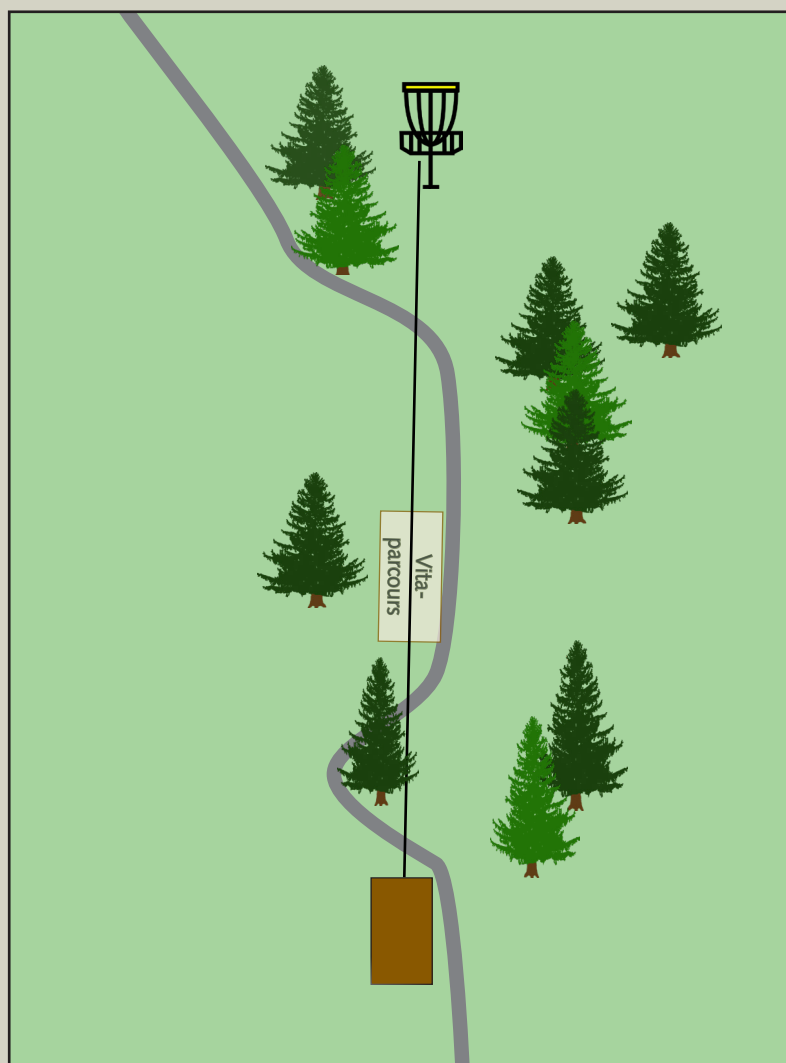

Höhendifferenz +2 m

Par 3

www.samnaunerhof.com

samnaun.ch/discgolf

Discgolf-Parcours Bahn Nr. 10

Länge	33 m
Höhendifferenz	-3 m
Par	3

www.hotel-homann.ch

samnaun.ch/discgolf

PIZ OT

SAMNAUN – SWITZERLAND

Discgolf-Parcours Bahn Nr. 11

Länge 61 m
Höhendifferenz +3 m
Par 4

www.piz-ot.ch

Alvetern

CHASA ALPETTA ★★ ★ CHÈ D'MOT

Discgolf-Parcours Bahn Nr. 12

Länge 63 m

Höhendifferenz +1 m

Par 4

www.alvetern-samnaun.ch

samnaun.ch/discgolf

 **Samnaun**
Engadin

CRESTA

Hotel ★★ ★