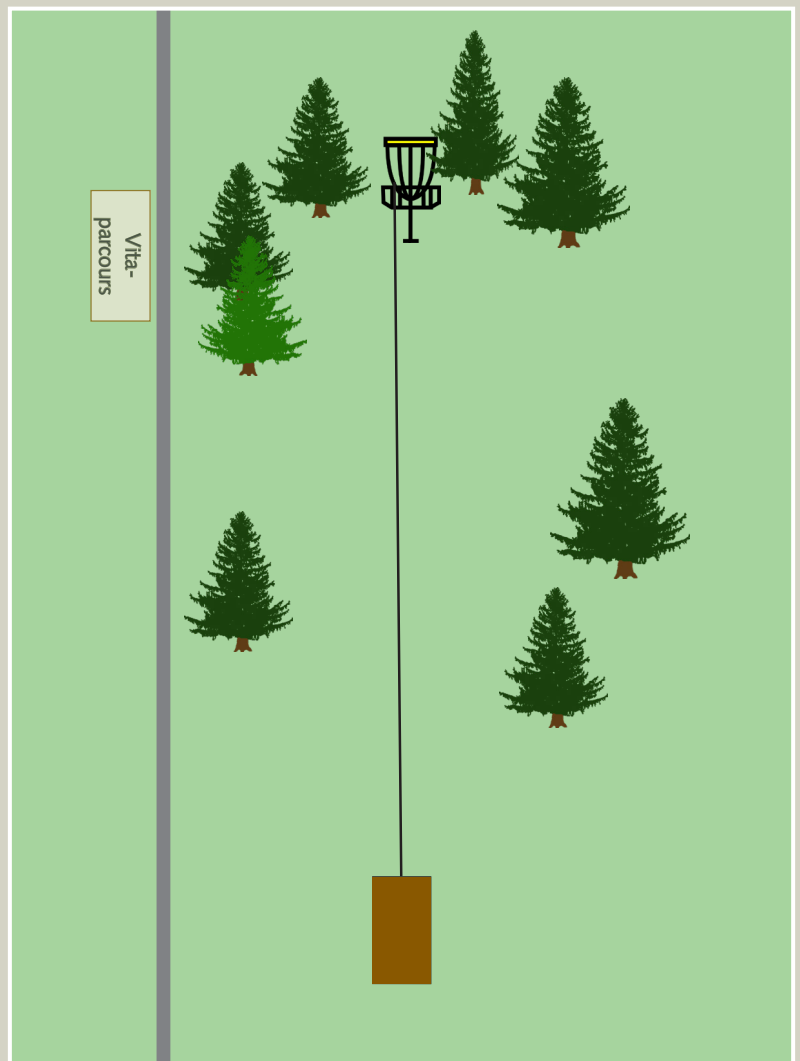

Discgolf-Parcours Bahn Nr. 7

Länge 72 m
Höhendifferenz +1 m
Par 3

www.camona.ch