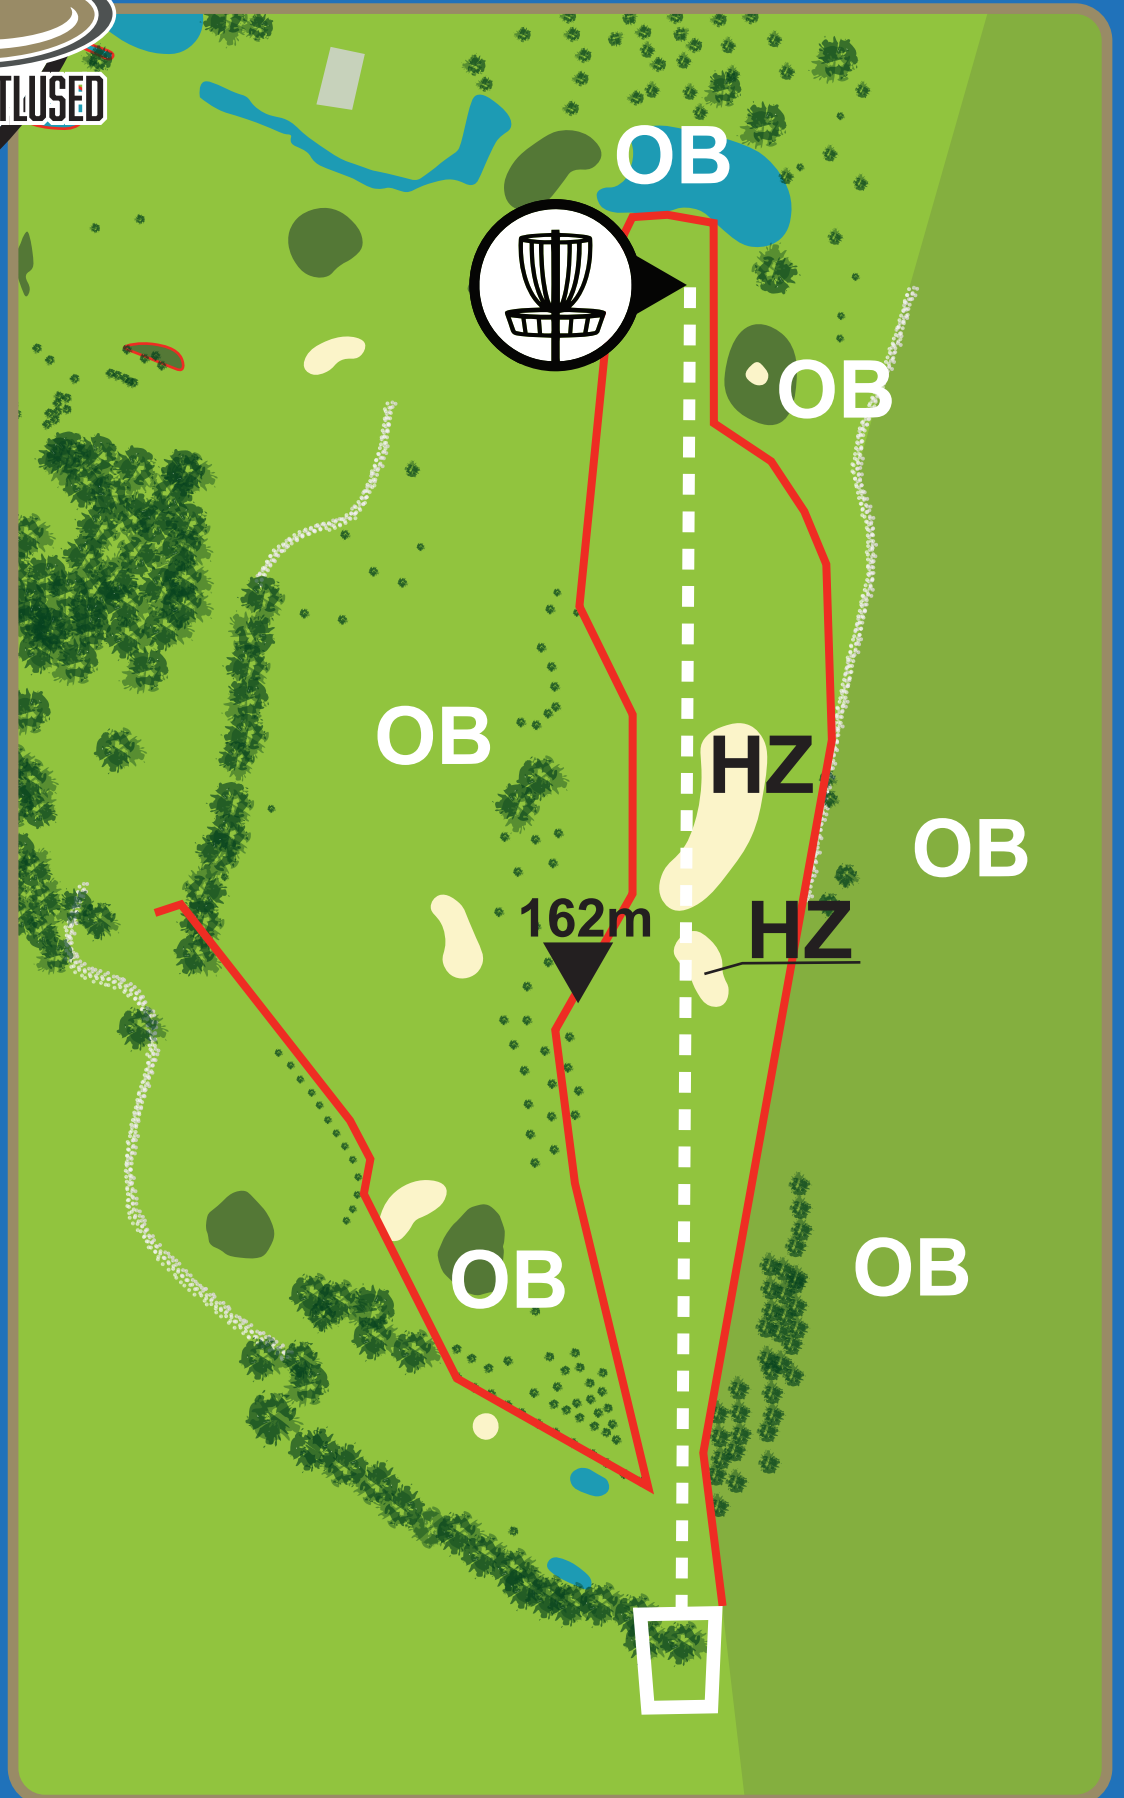

OB korral
rakendub tavaline
OB reegel.
Hazard (HZ) korral
vise ketta tagant,
lisandub üks
karistusvise.

OJASAARE DISCGOLFIPARK

8

PAR 6
346 M

OB korral
rakendub tavaline
OB reegel.
Hazard (HZ) korral
vise ketta tagant,
lisandub üks
karistusvise.

67 M

OB korral
rakendub tavaline
OB reegel.

NB! Veendu, et
mängid õiget korvi!

OJASAARE DISCGOLFIPARK

11

PAR 3

90 M

Mandatory (M),
mööduda noolega
näidatud suunast.
Eksimuse korral
kordusvise (DZ),
lisandub üks karistusvise.
OB korral tavaline
OB reegel.
Hazard (HZ) korral
vise ketta tagant,
lisandub üks
karistusvise.