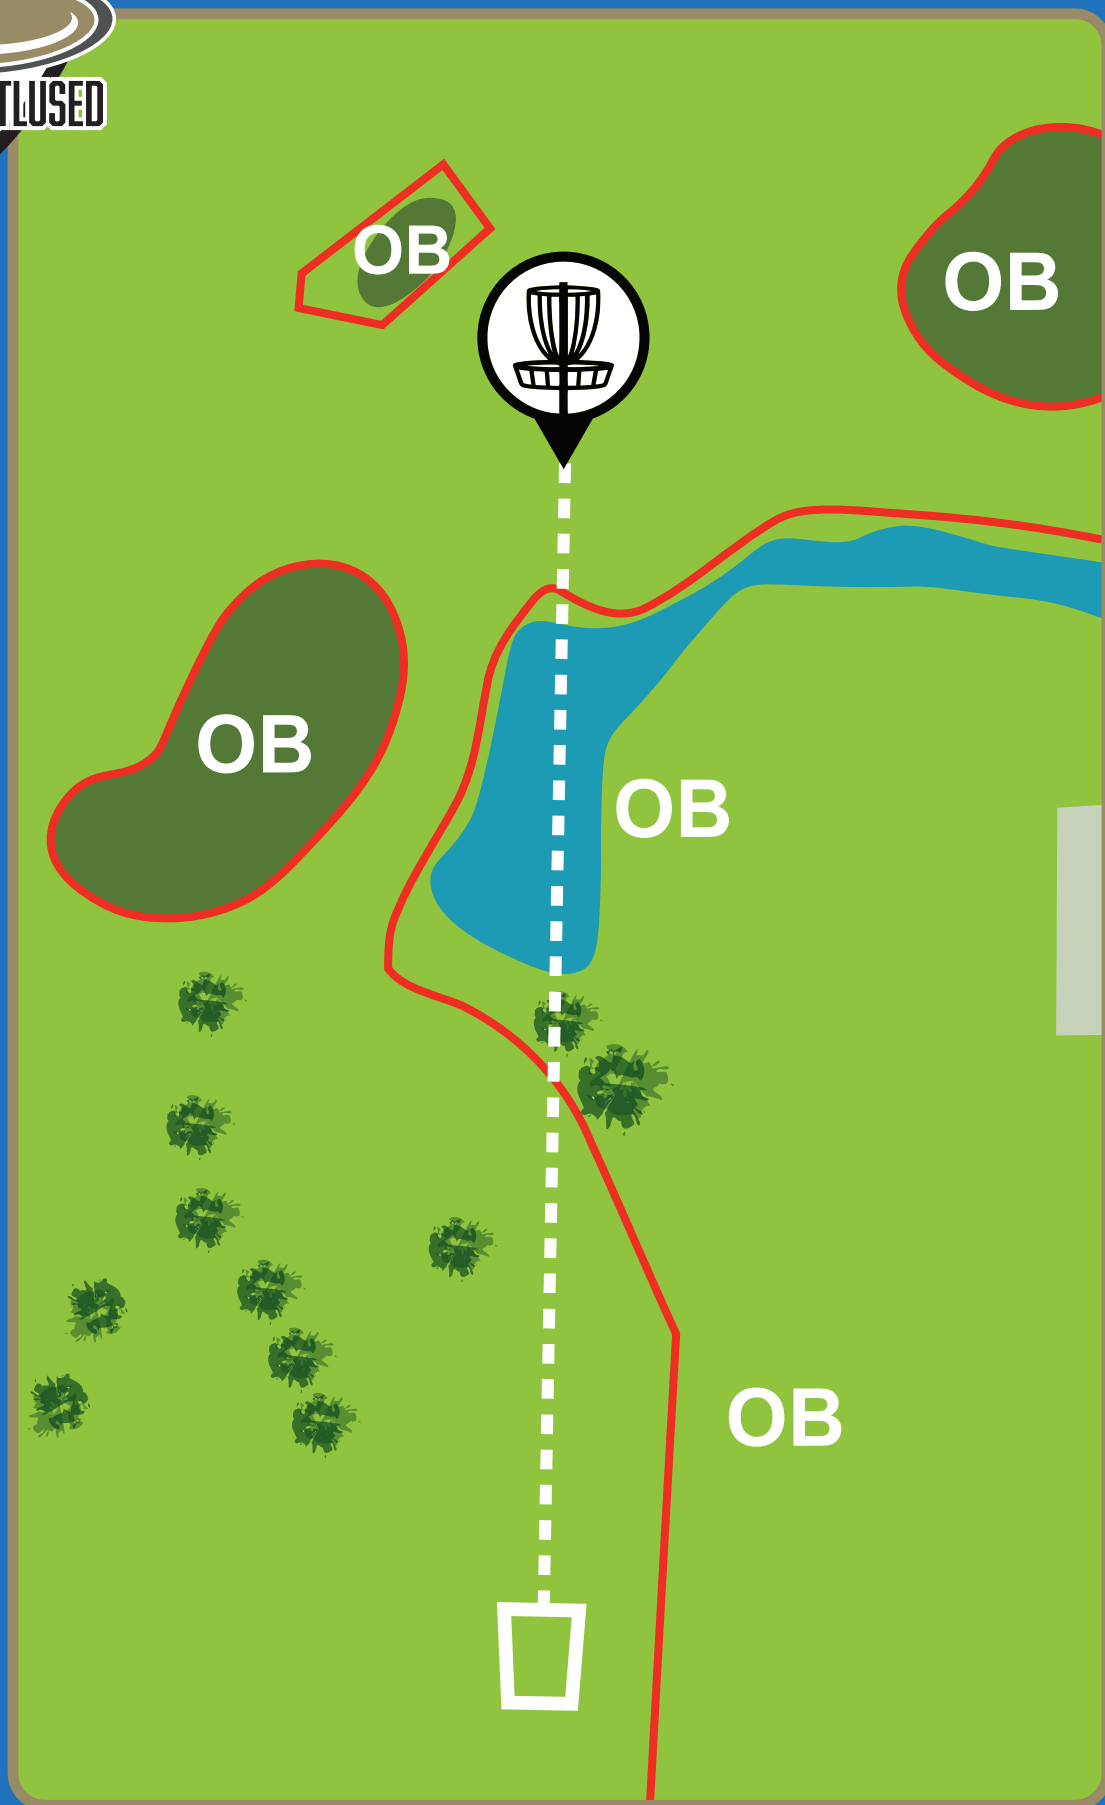

67 M

OB korral
rakendub tavaline
OB reegel.

NB! Veendu, et
mängid õiget korvi!

OJASAARE DISCGOLFIPARK

11

PAR 3

90 M

Mandatory (M),
mööduda noolega
näidatud suunast.
Eksimuse korral
kordusvise (DZ),
lisandub üks karistusvise.
OB korral tavaline
OB reegel.
Hazard (HZ) korral
vise ketta tagant,
lisandub üks
karistusvise.