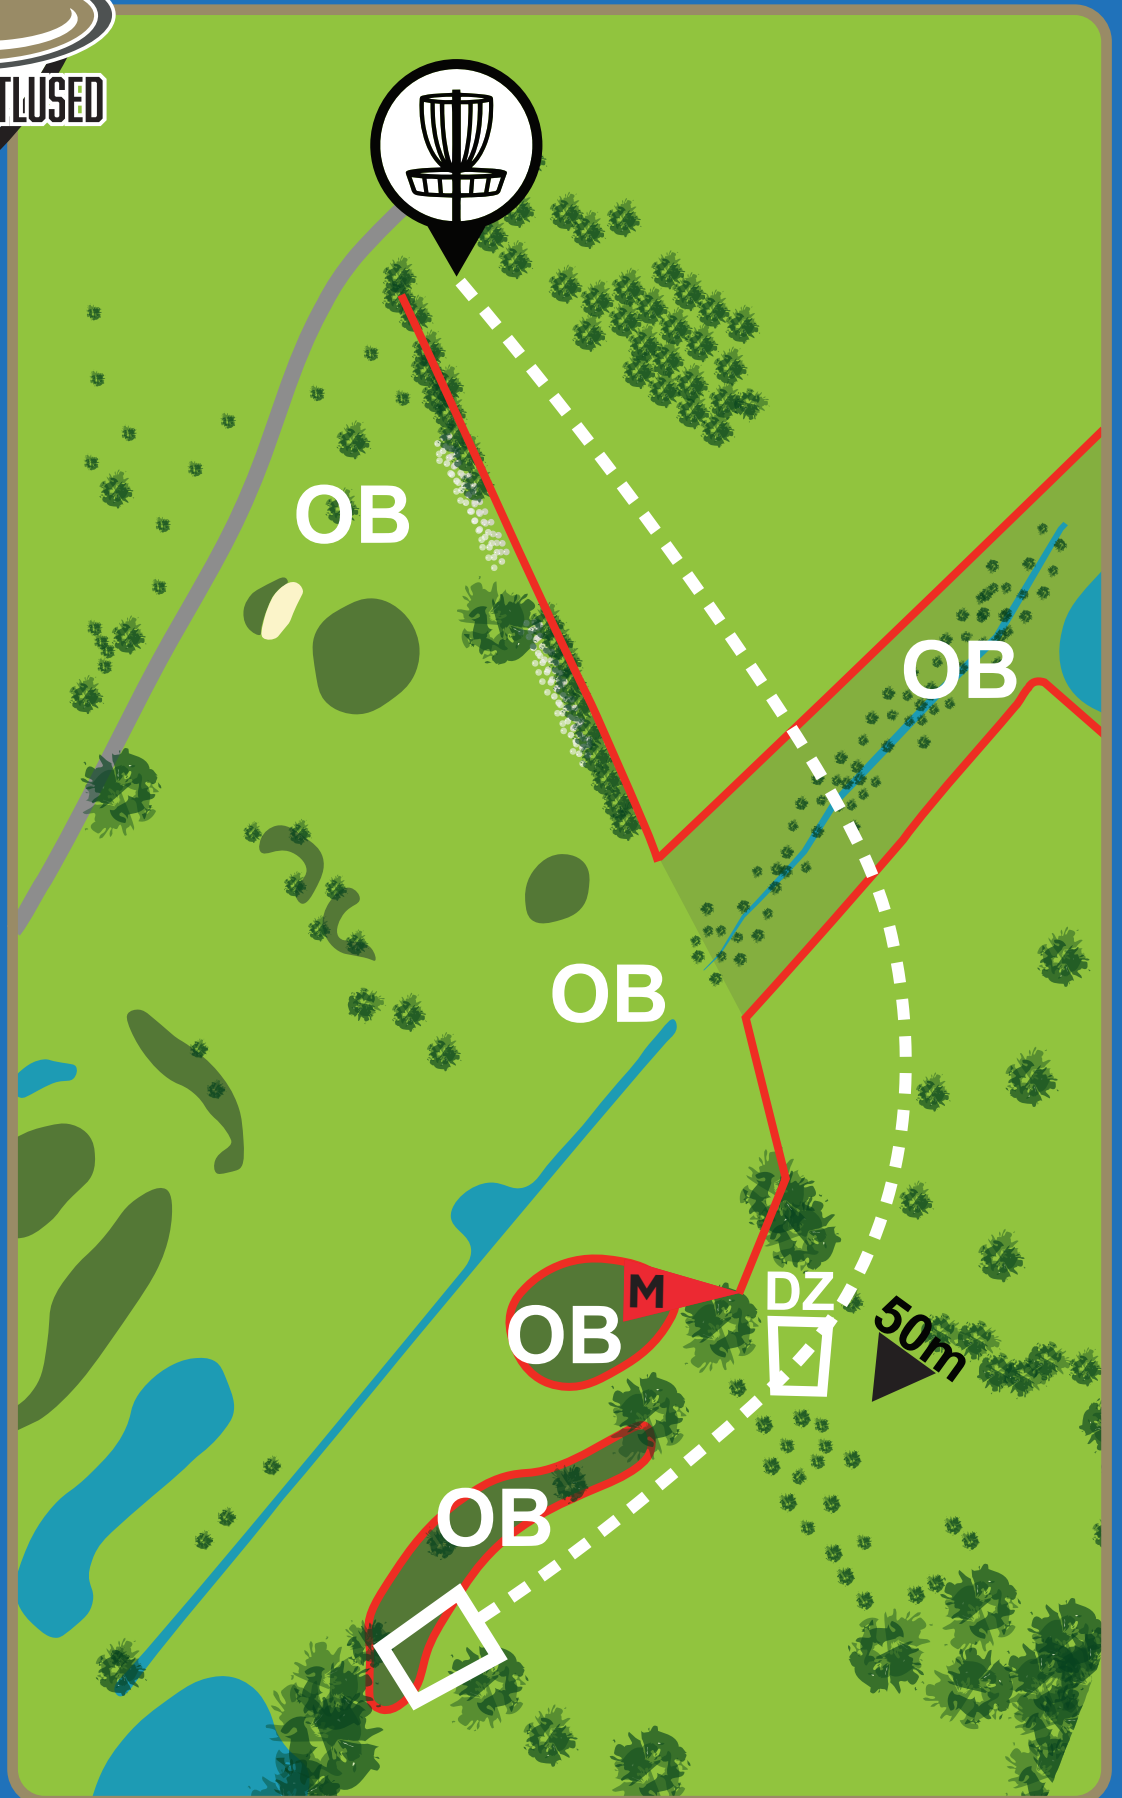

PAR 3

112 M

Erireeglid puuduvad.

NB! Veendu viske
ohutuses!

OJASAARE DISCGOLFIPARK

14

PAR 4

152 M

OB korral
rakendub tavaline
OB reegel.
Korvist paremal
asuv kaevu ala on
trahvita vabastus
ehk relief area.

OJASAARE DISCGOLFIPARK

15

PAR 3

94 M

Mandatory (M),
mööduda noolega
näidatud suunast.
Eksimuse korral
kordusvise (DZ),
lisandub üks karistusvise.
OB korral tavaline
OB reegel.

OJASAARE DISCGOLFIPARK

16

PAR 4

211 M

Mandatory (M),
mööduda noolega
näidatud suunast.
Eksimuse korral
kordusvise (DZ),
lisandub üks karistusvise.
OB korral tavaline
OB reegel.

OJASAARE DISCGOLFIPARK

17

PAR 3