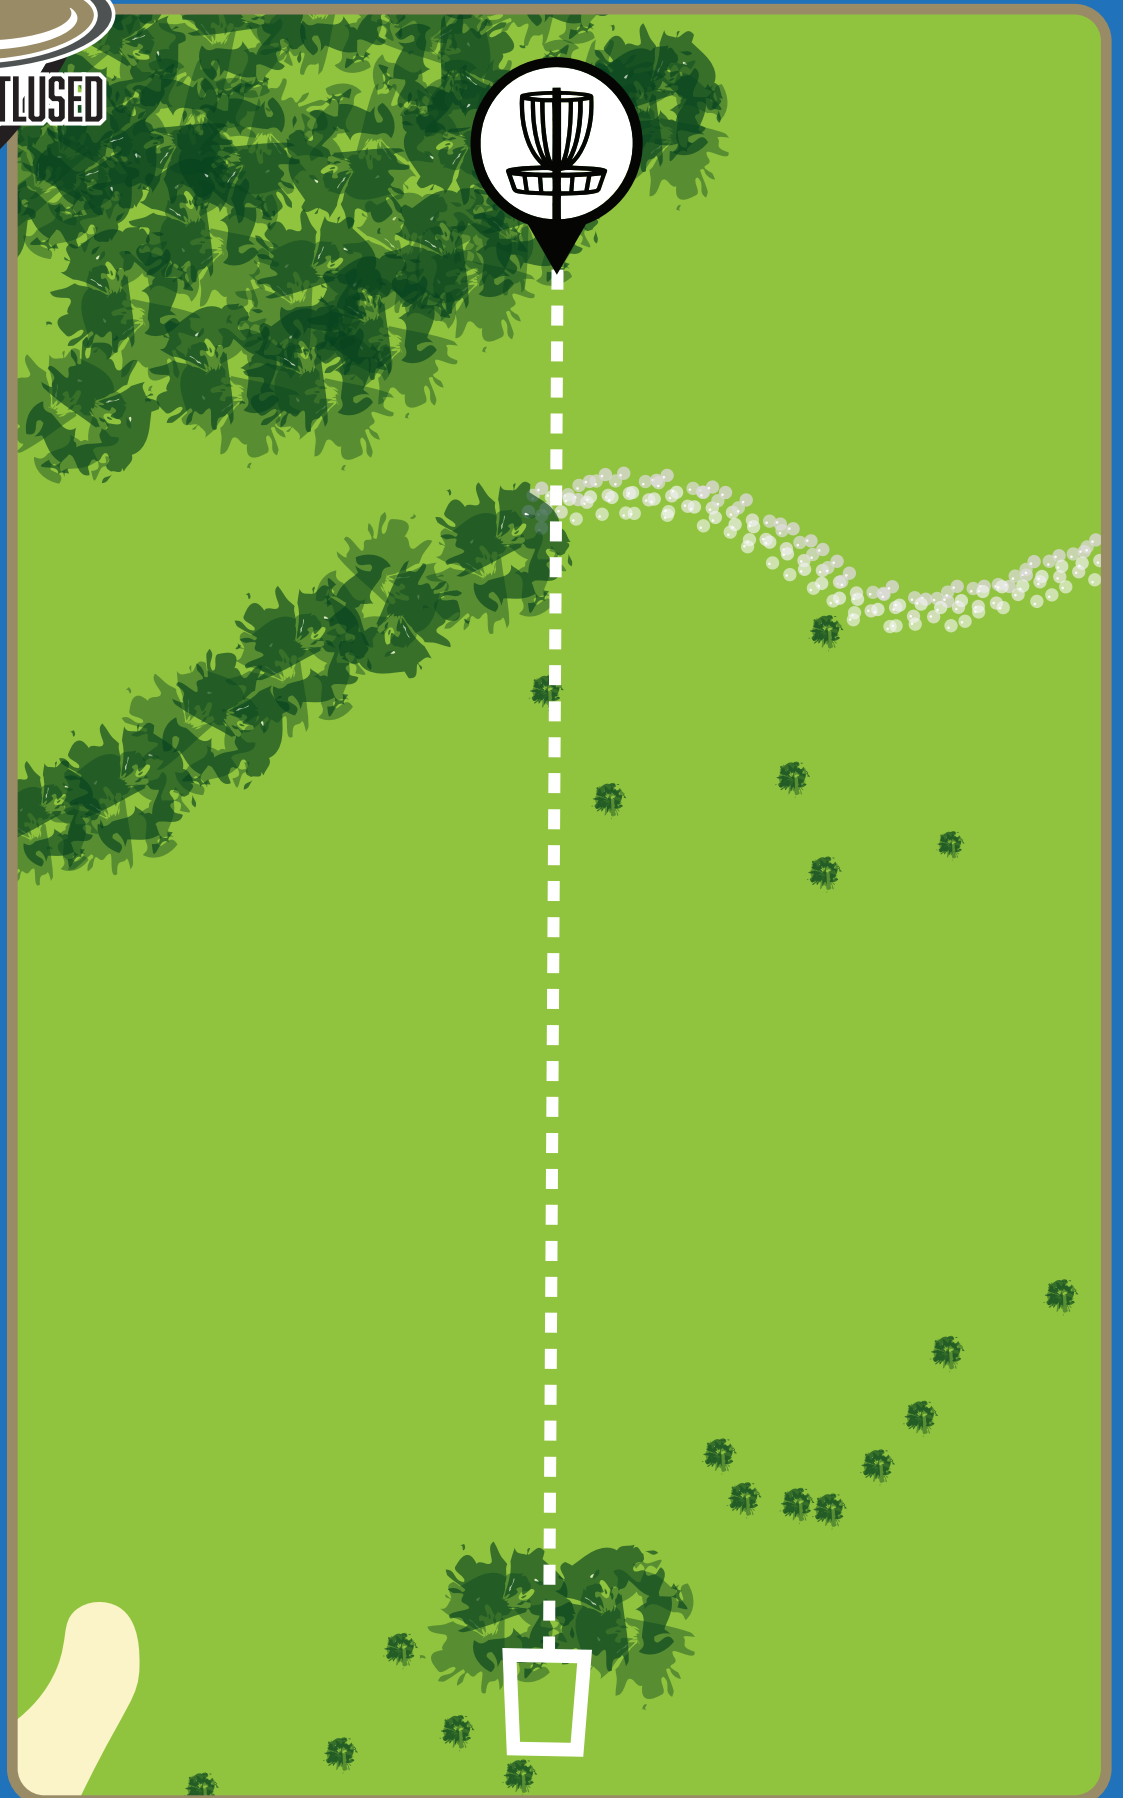

OJASAARE DISCGOLFIPARK

12

PAR 4

137 M

Hazard (HZ) korral
viske ketta tagant,
lisandub üks
karistusviske.

NB! Veendu viske
ohutuses!

OJASAARE DISCGOLFIPARK

13

PAR 3

112 M

Erireeglid puuduvad.

NB! Veendu viske
ohutuses!

OJASAARE DISCGOLFIPARK

14

PAR 4

152 M