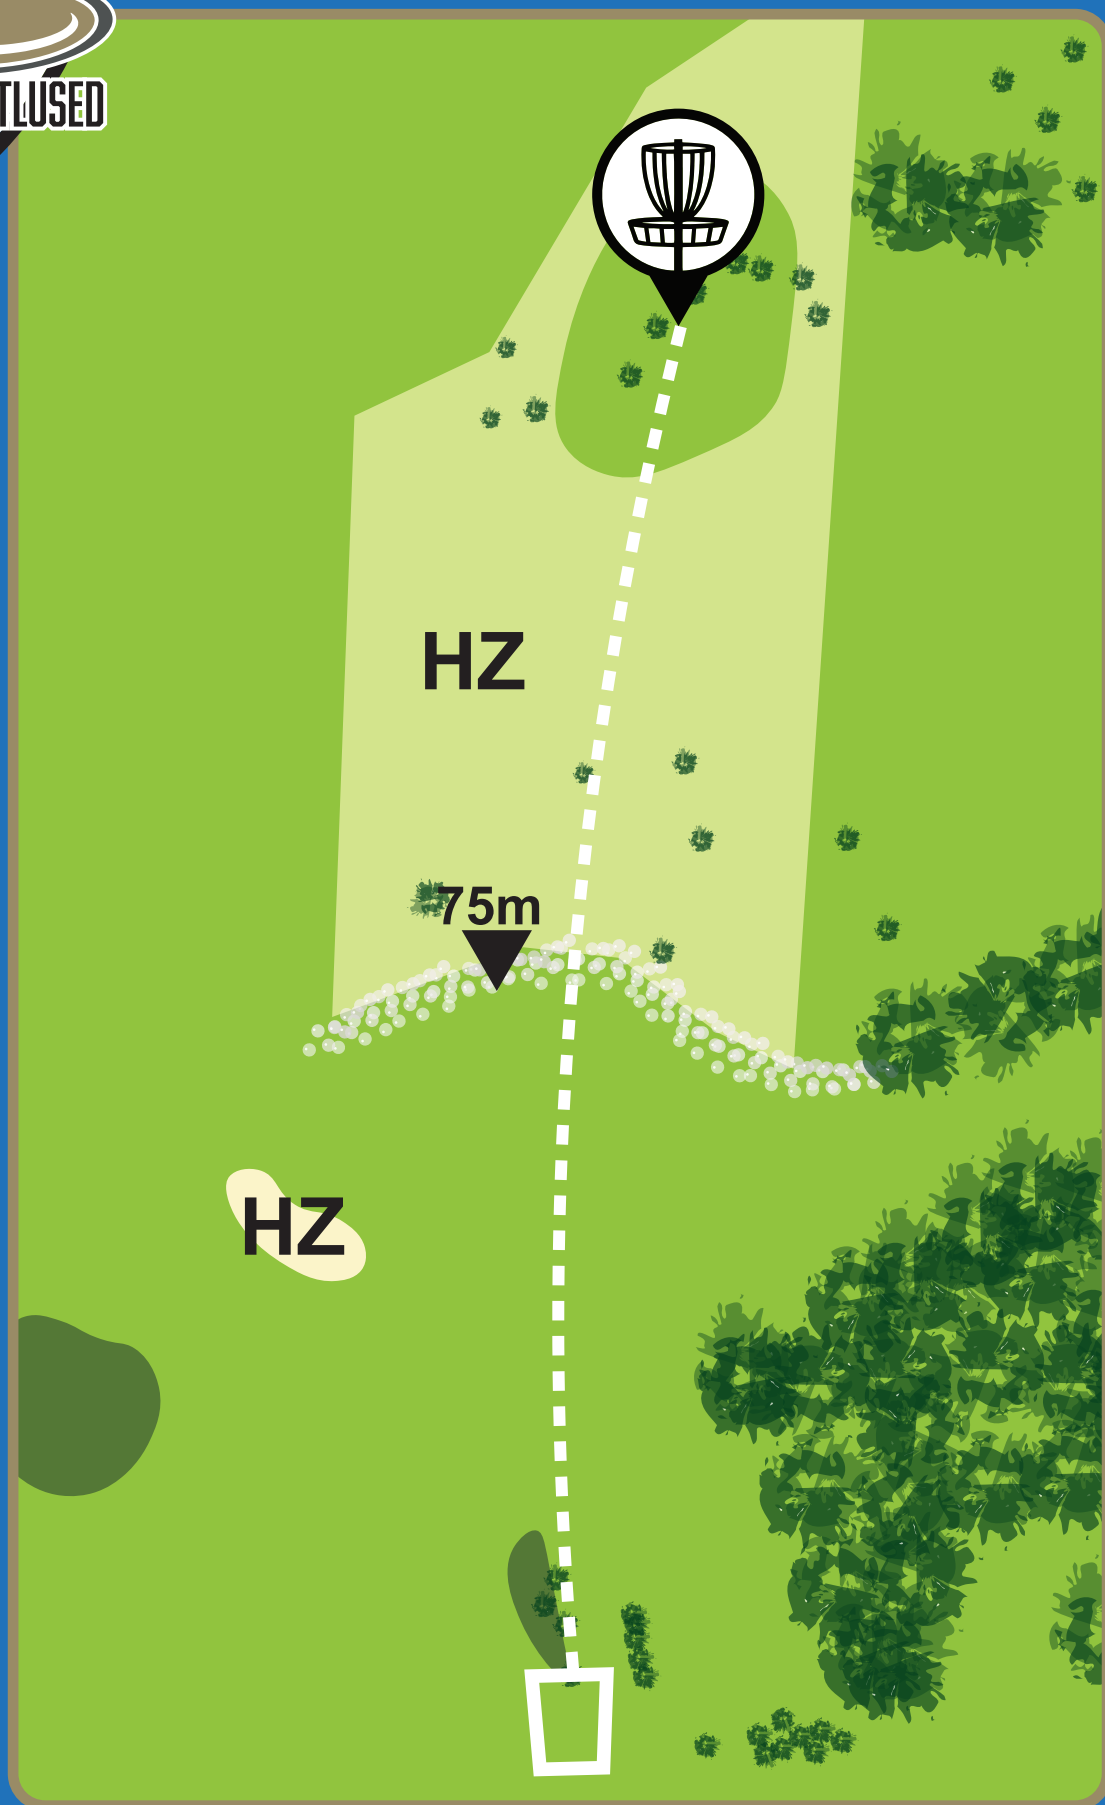

OJASAARE DISCGOLFIPARK

12

PAR 4

137 M

Hazard (HZ) korral
viske ketta tagant,
lisandub üks
karistusviske.

NB! Veendu viske
ohutuses!

OJASAARE DISCGOLFIPARK

13

PAR 3

112 M

Erireeglid puuduvad.

NB! Veendu viske
ohutuses!

OJASAARE DISCGOLFIPARK

14

PAR 4

152 M