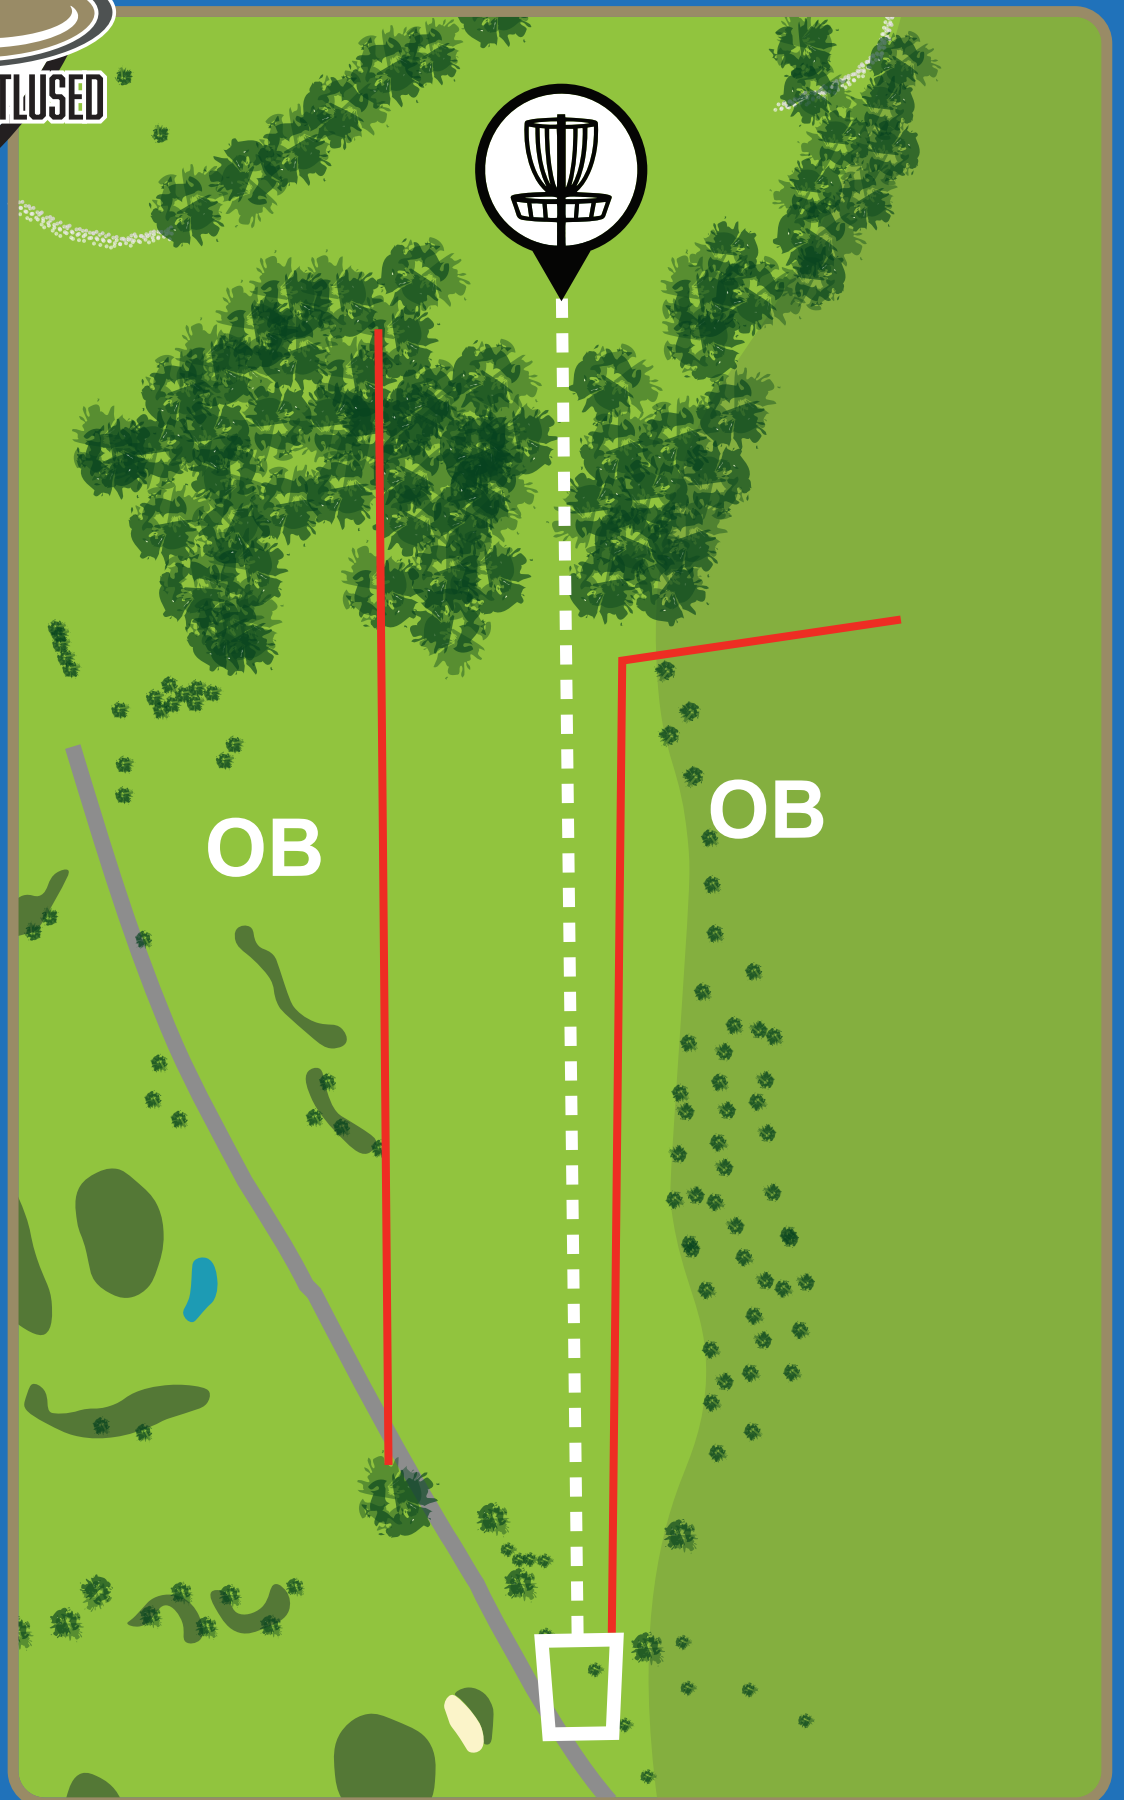

84 M

OB korral
rakendub tavaline
OB reegel.
Hazard (HZ) korral
vise ketta tagant,
lisandub üks
karistusvise.

OJASAARE DISCGOLFIPARK

3

PAR 4 202 M

OB korral
rakendub tavaline
OB reegel.

OJASAARE DISCGOLFIPARK