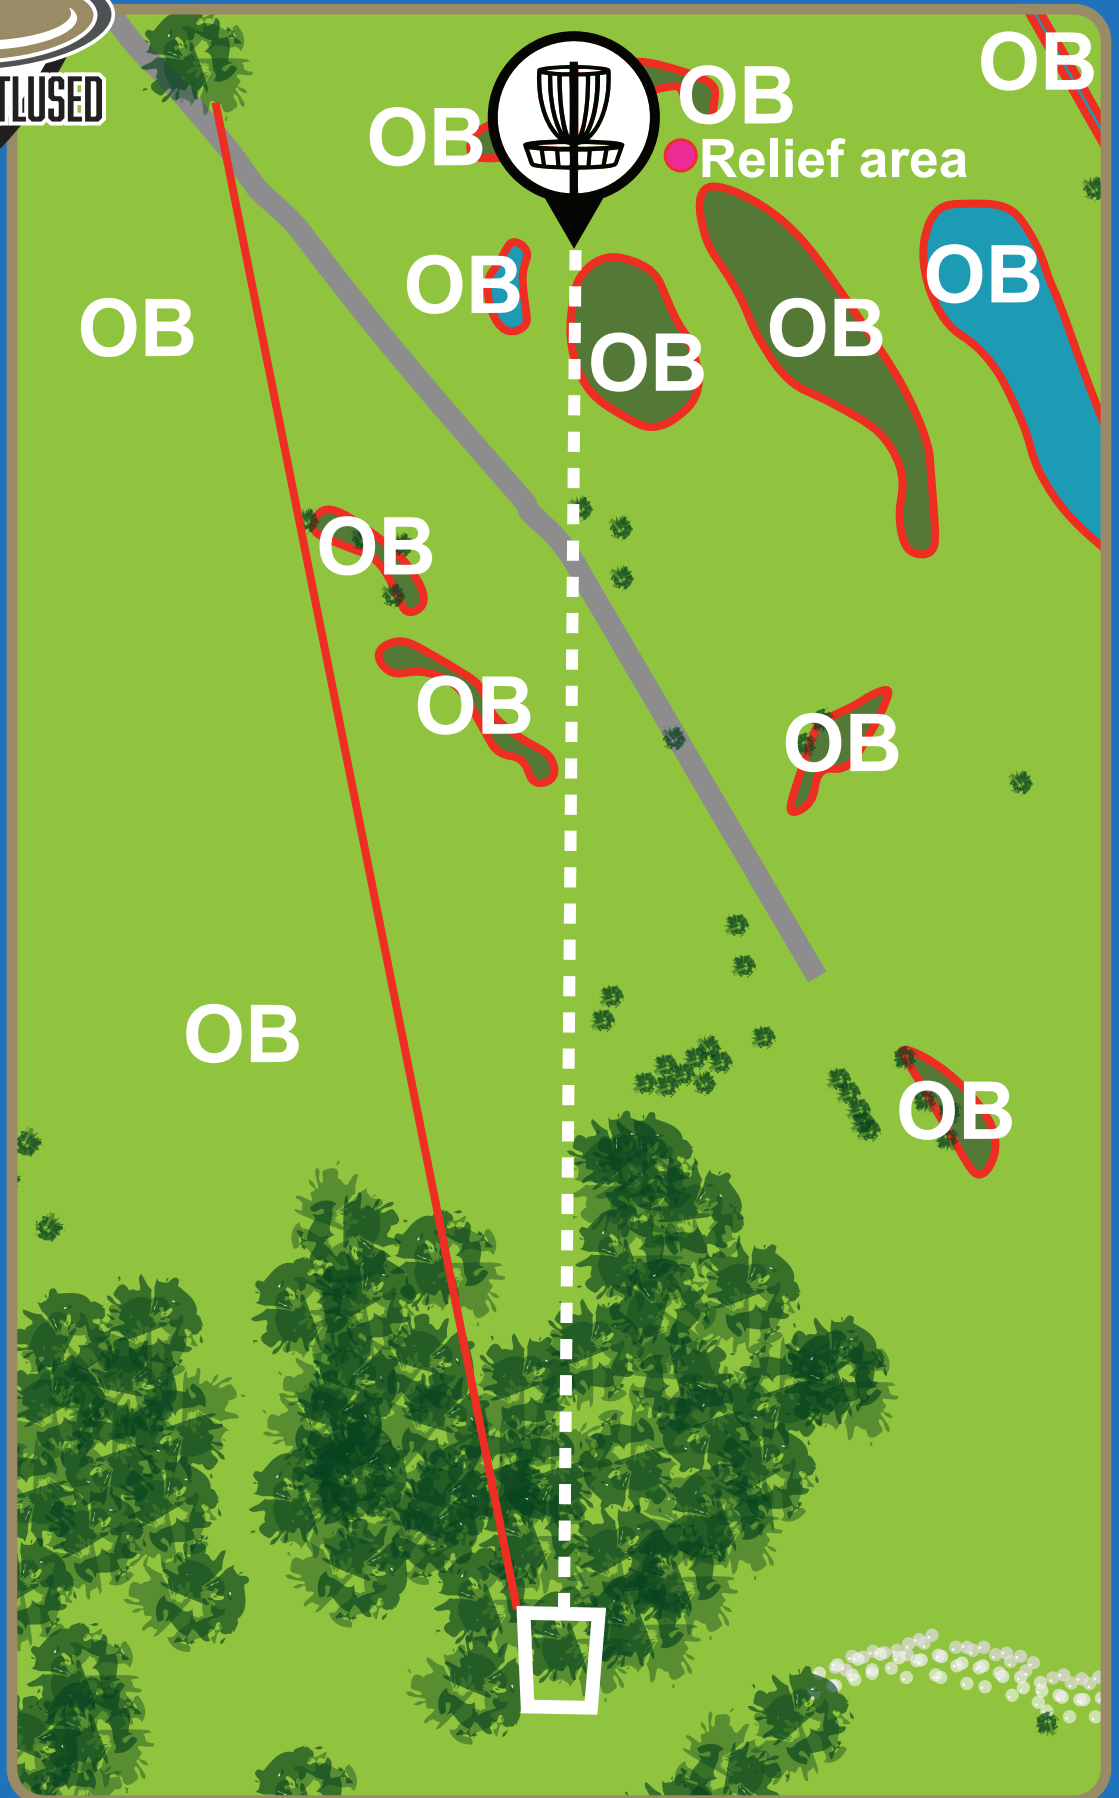

PAR 3

112 M

Erireeglid puuduvad.

NB! Veendu viske
ohutuses!

OJASAARE DISCGOLFIPARK

14

PAR 4

152 M

OB korral
rakendub tavaline
OB reegel.
Korvist paremal
asuv kaevu ala on
trahvita vabastus
ehk relief area.

OJASAARE DISCGOLFIPARK

15

PAR 3

94 M

Mandatory (M),
mööduda noolega
näidatud suunast.
Eksimuse korral
kordusvise (DZ),
lisandub üks karistusvise.
OB korral tavaline
OB reegel.