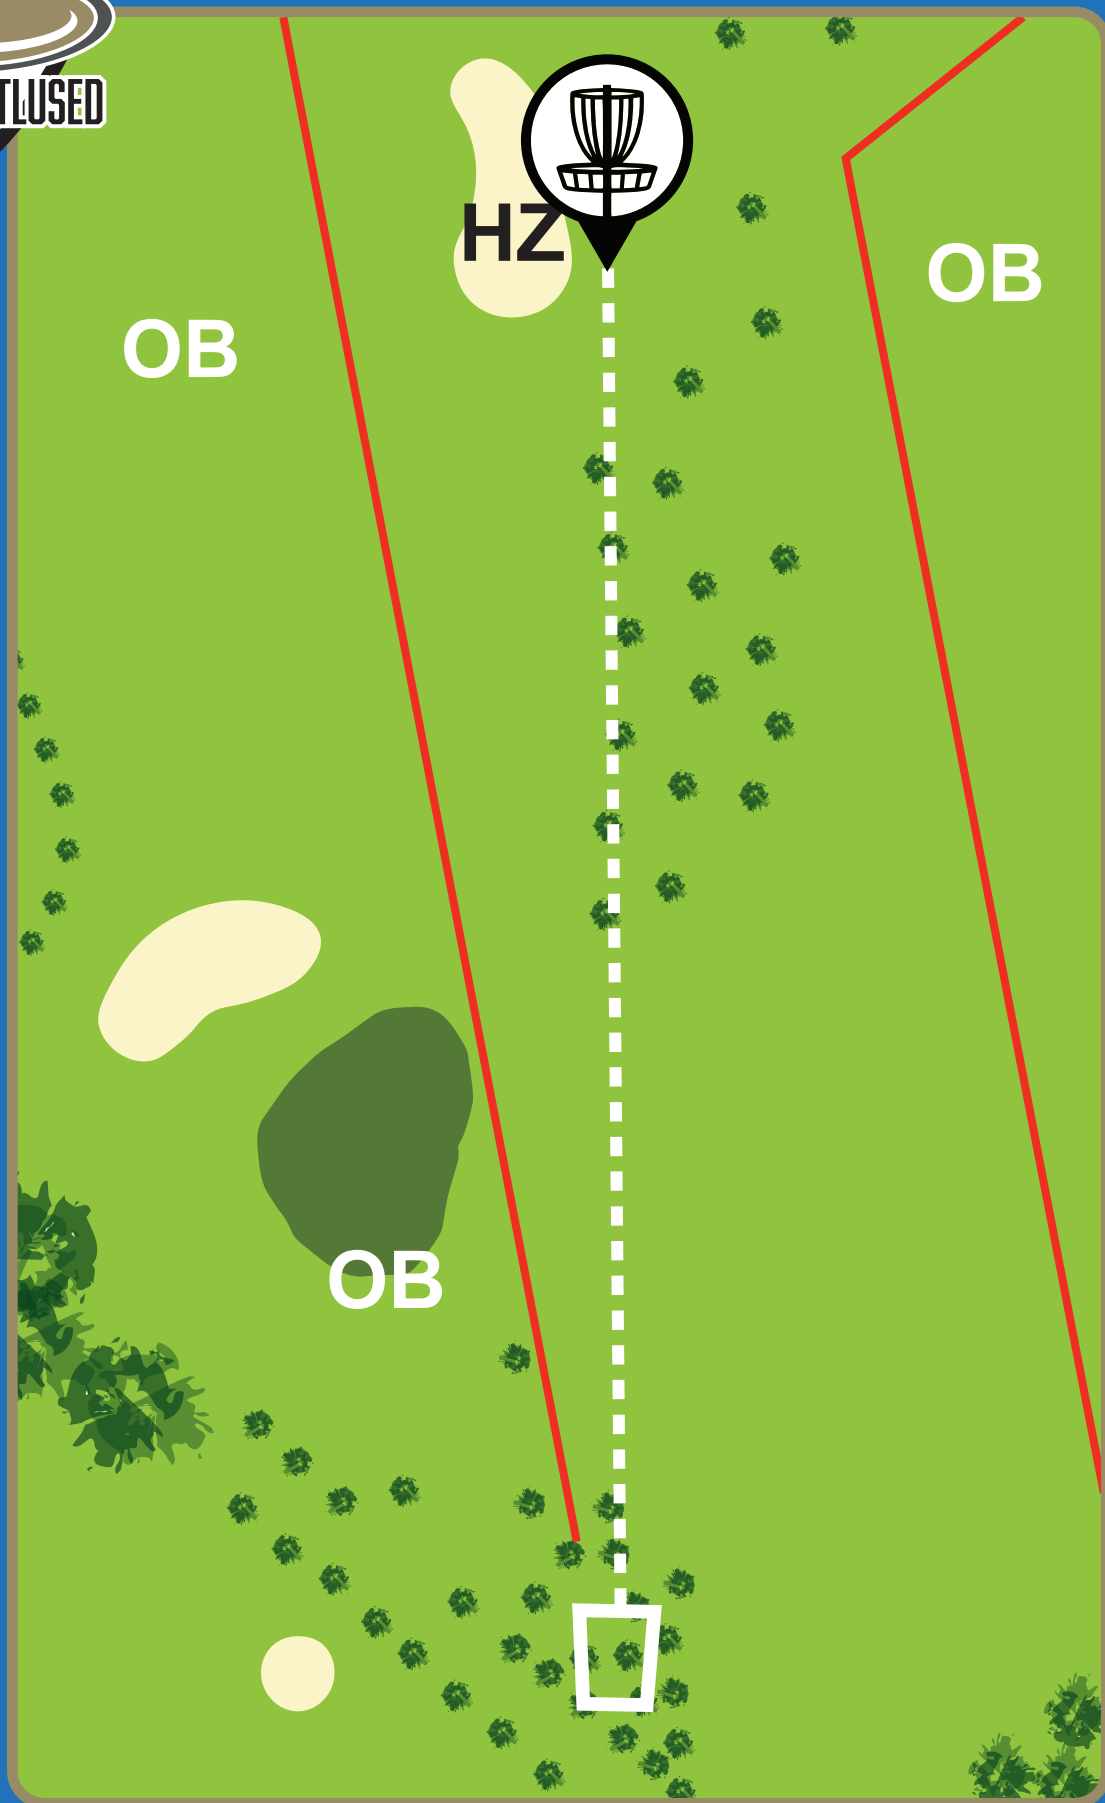

4

PAR 3
103 M

OB korral
rakendub tavaline
OB reegel.

OJASAARE DISCGOLFIPARK

5

PAR 3

93 M

OB korral
rakendub tavaline
OB reegel.
Hazard (HZ) korral
vise ketta tagant,
lisandub üks
karistusvise.

OJASAARE DISCGOLFIPARK

6

PAR 3

114 M

OB korral
rakendub tavaline
OB reegel.
Hazard (HZ) korral
vise ketta tagant,
lisandub üks
karistusvise.

OJASAARE DISCGOLFIPARK

7

PAR 4 144 M