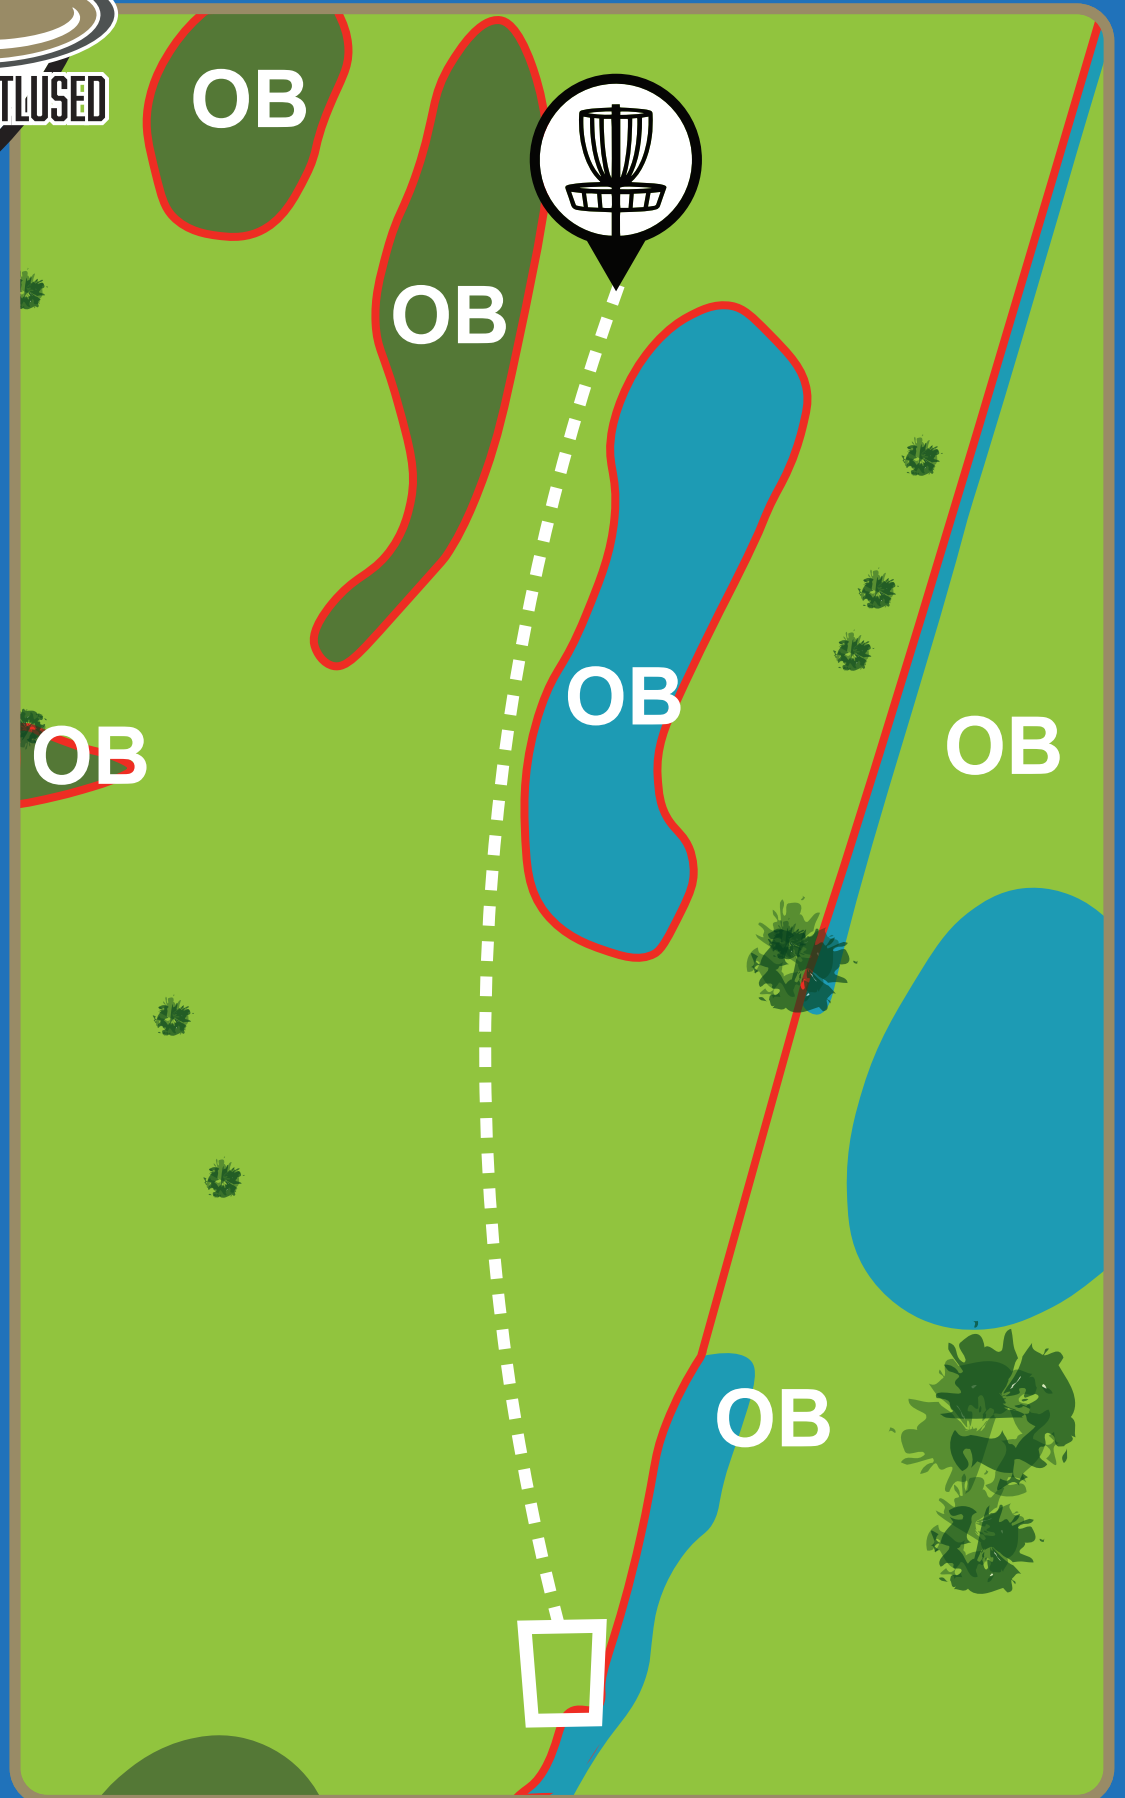

OJASAARE DISCGOLFIPARK

1

PAR 3

88 M

OB korral
rakendub tavaline
OB reegel.

OJASAARE DISCGOLFIPARK

2

PAR 3