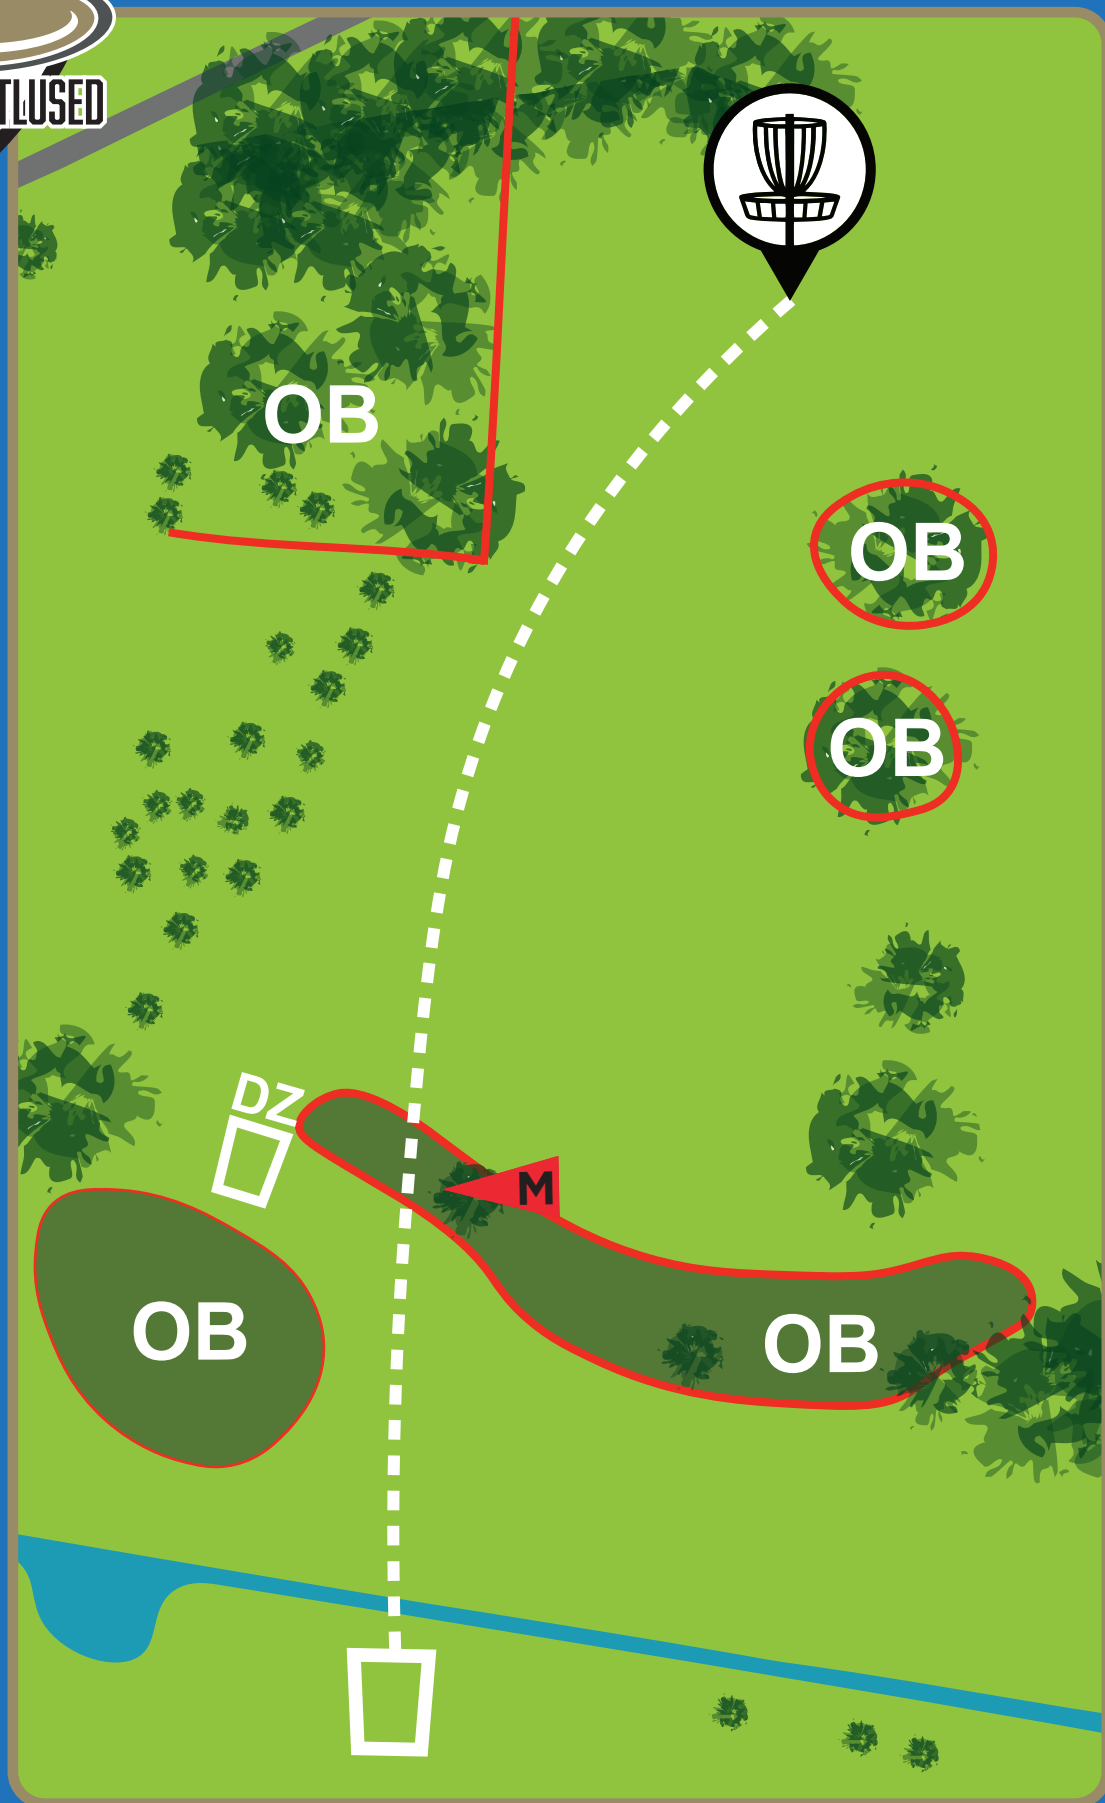

PAR 3

112 M

Erireeglid puuduvad.

NB! Veendu viske
ohutuses!

OJASAARE DISCGOLFIPARK

14

PAR 4

152 M

OB korral
rakendub tavaline
OB reegel.
Korvist paremal
asuv kaevu ala on
trahvita vabastus
ehk relief area.

OJASAARE DISCGOLFIPARK

15

PAR 3

94 M

Mandatory (M),
mööduda noolega
näidatud suunast.
Eksimuse korral
kordusvise (DZ),
lisandub üks karistusvise.
OB korral tavaline
OB reegel.

OJASAARE DISCGOLFIPARK

16

PAR 4

211 M

Mandatory (M),
mööduda noolega
näidatud suunast.
Eksimuse korral
kordusvise (DZ),
lisandub üks karistusvise.
OB korral tavaline
OB reegel.

OJASAARE DISCGOLFIPARK

17

PAR 3