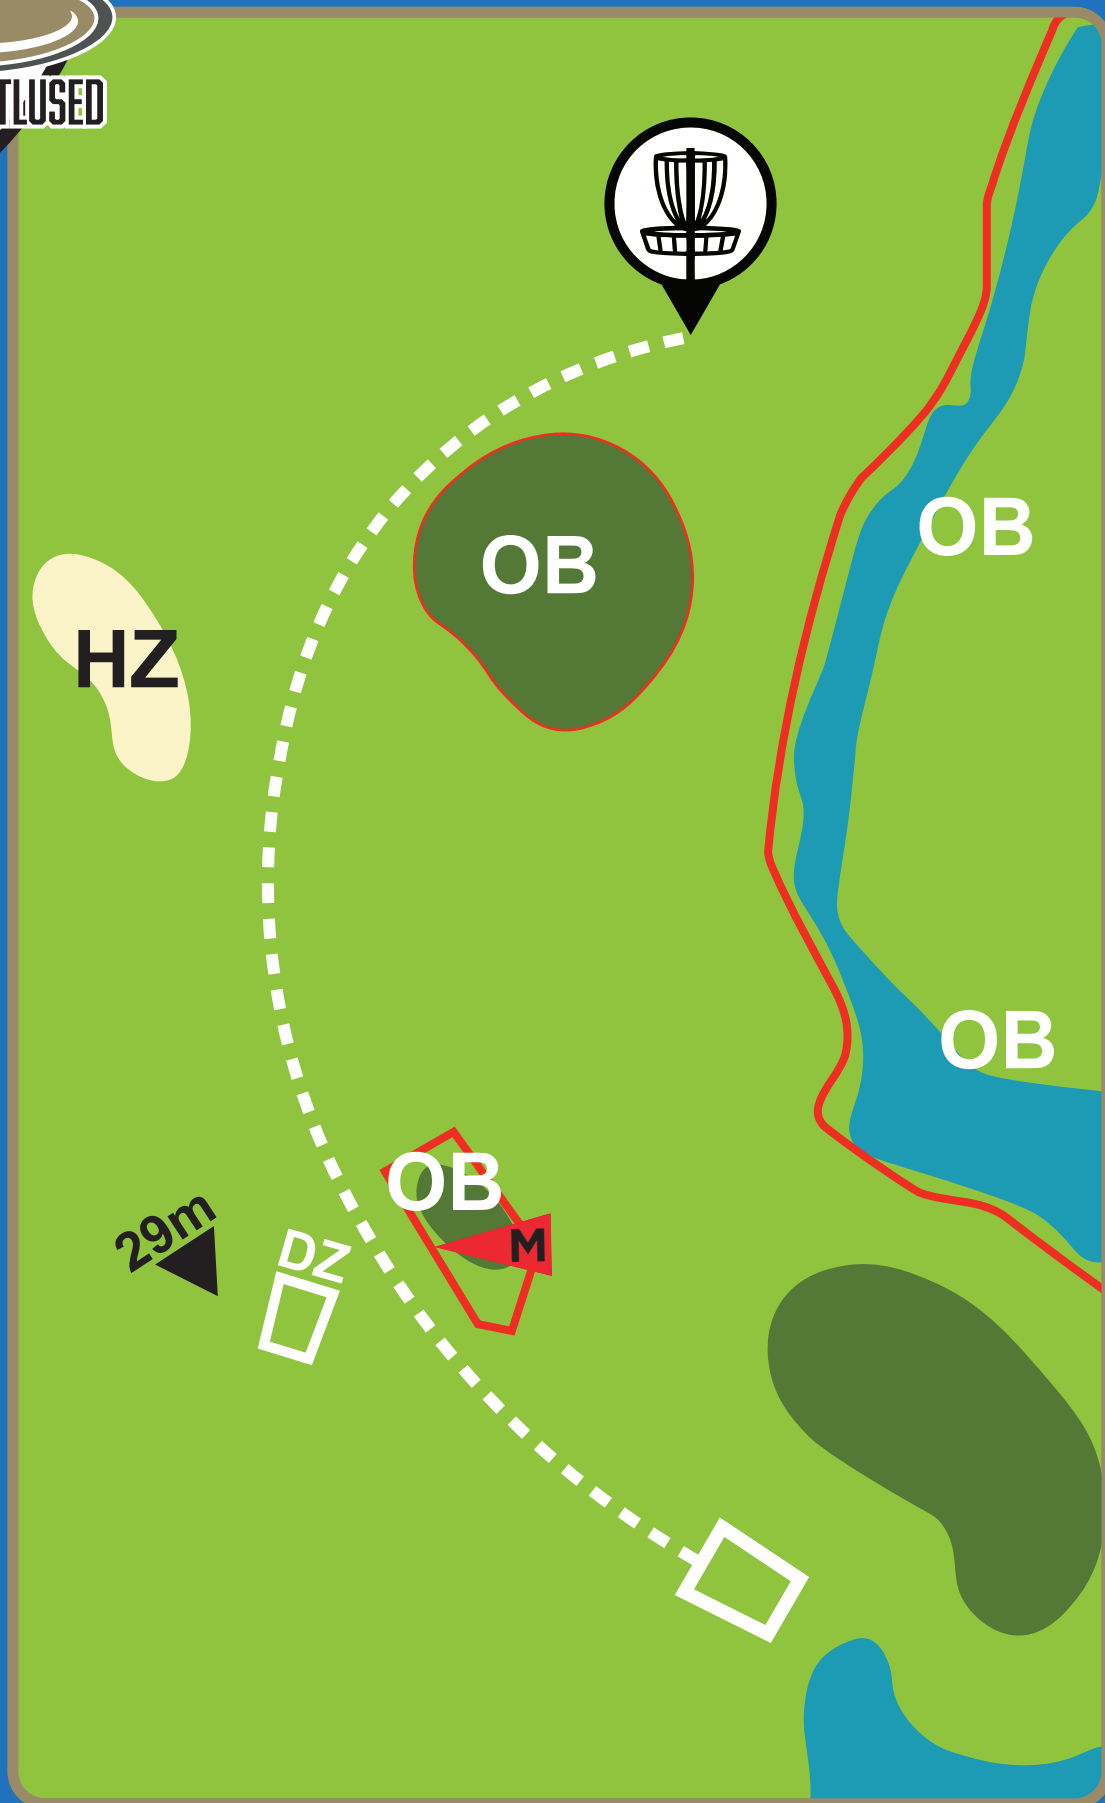

67 M

OB korral
rakendub tavaline
OB reegel.

NB! Veendu, et
mängid õiget korvi!

OJASAARE DISCGOLFIPARK

11

PAR 3

90 M

Mandatory (M),
mööduda noolega
näidatud suunast.
Eksimuse korral
kordusvise (DZ),
lisandub üks karistusvise.
OB korral tavaline
OB reegel.
Hazard (HZ) korral
vise ketta tagant,
lisandub üks
karistusvise.