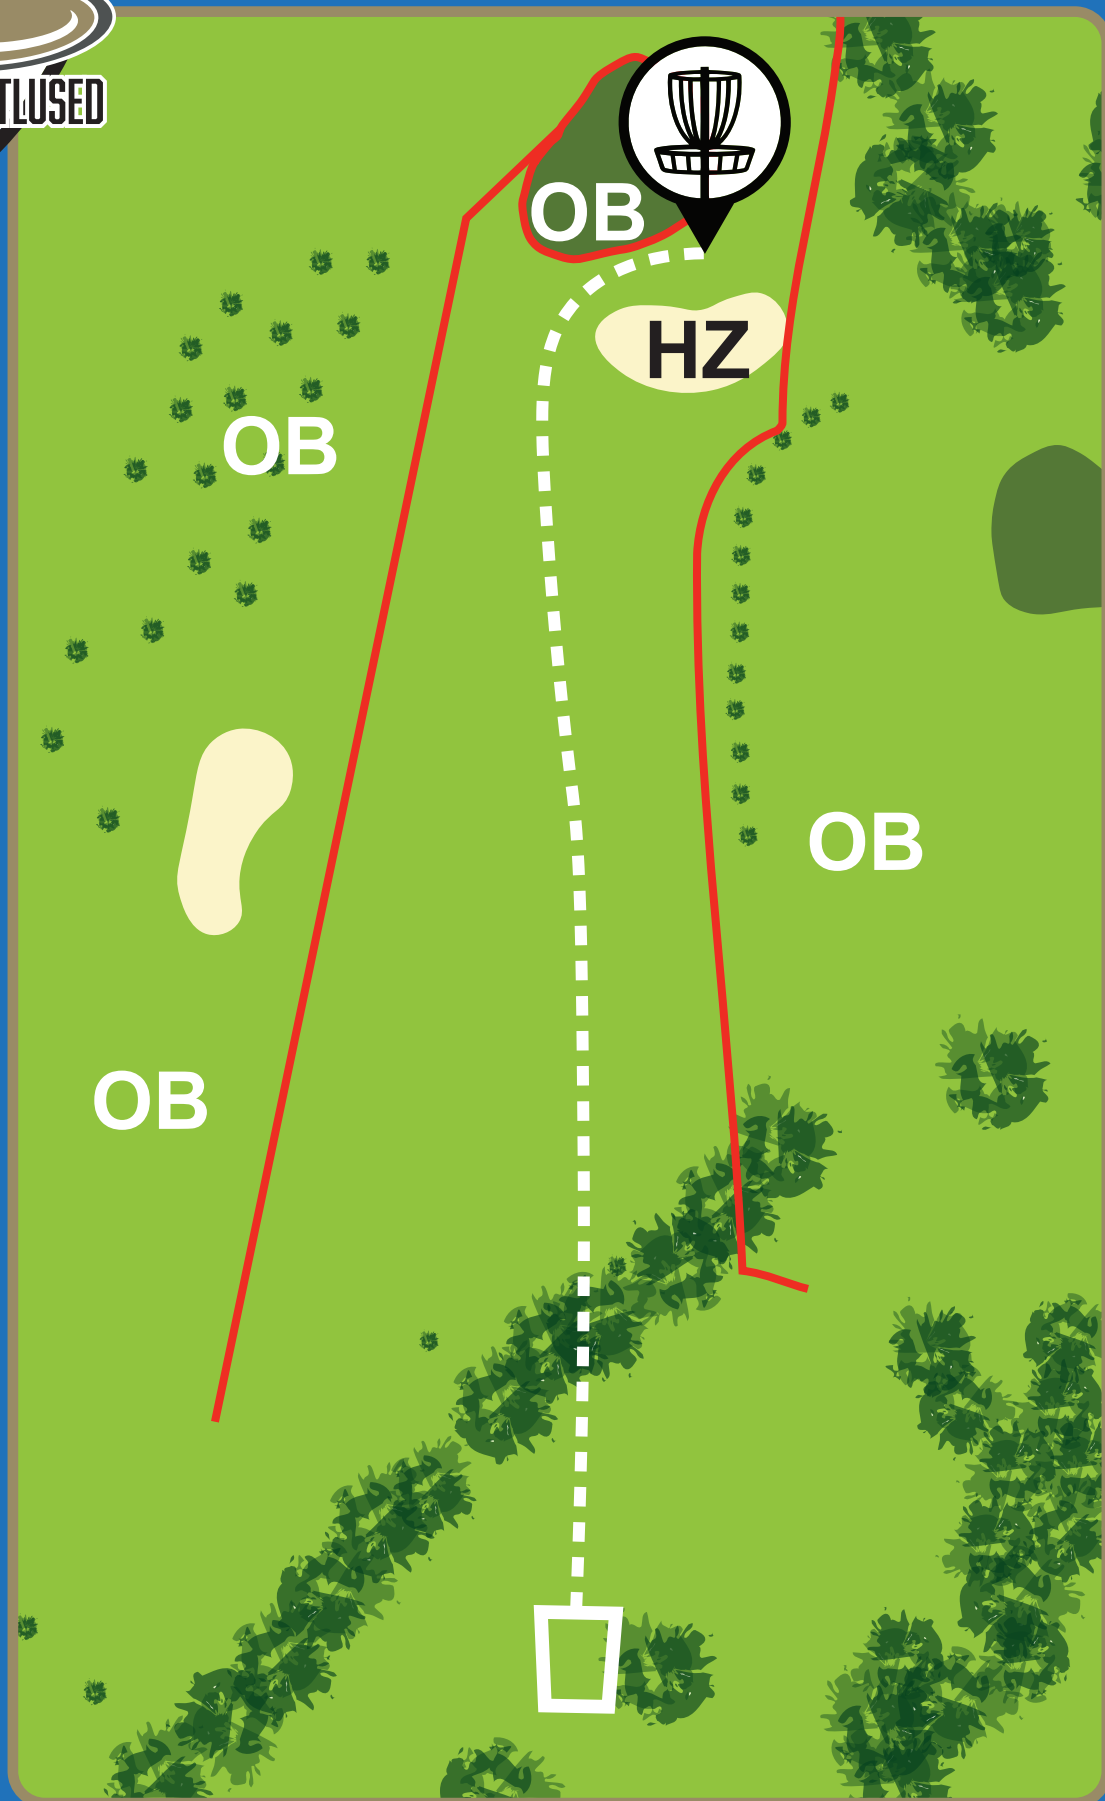

OJASAARE DISCGOLFIPARK

7

PAR 4 144 M

OB korral
rakendub tavaline
OB reegel.
Hazard (HZ) korral
vise ketta tagant,
lisandub üks
karistusvise.