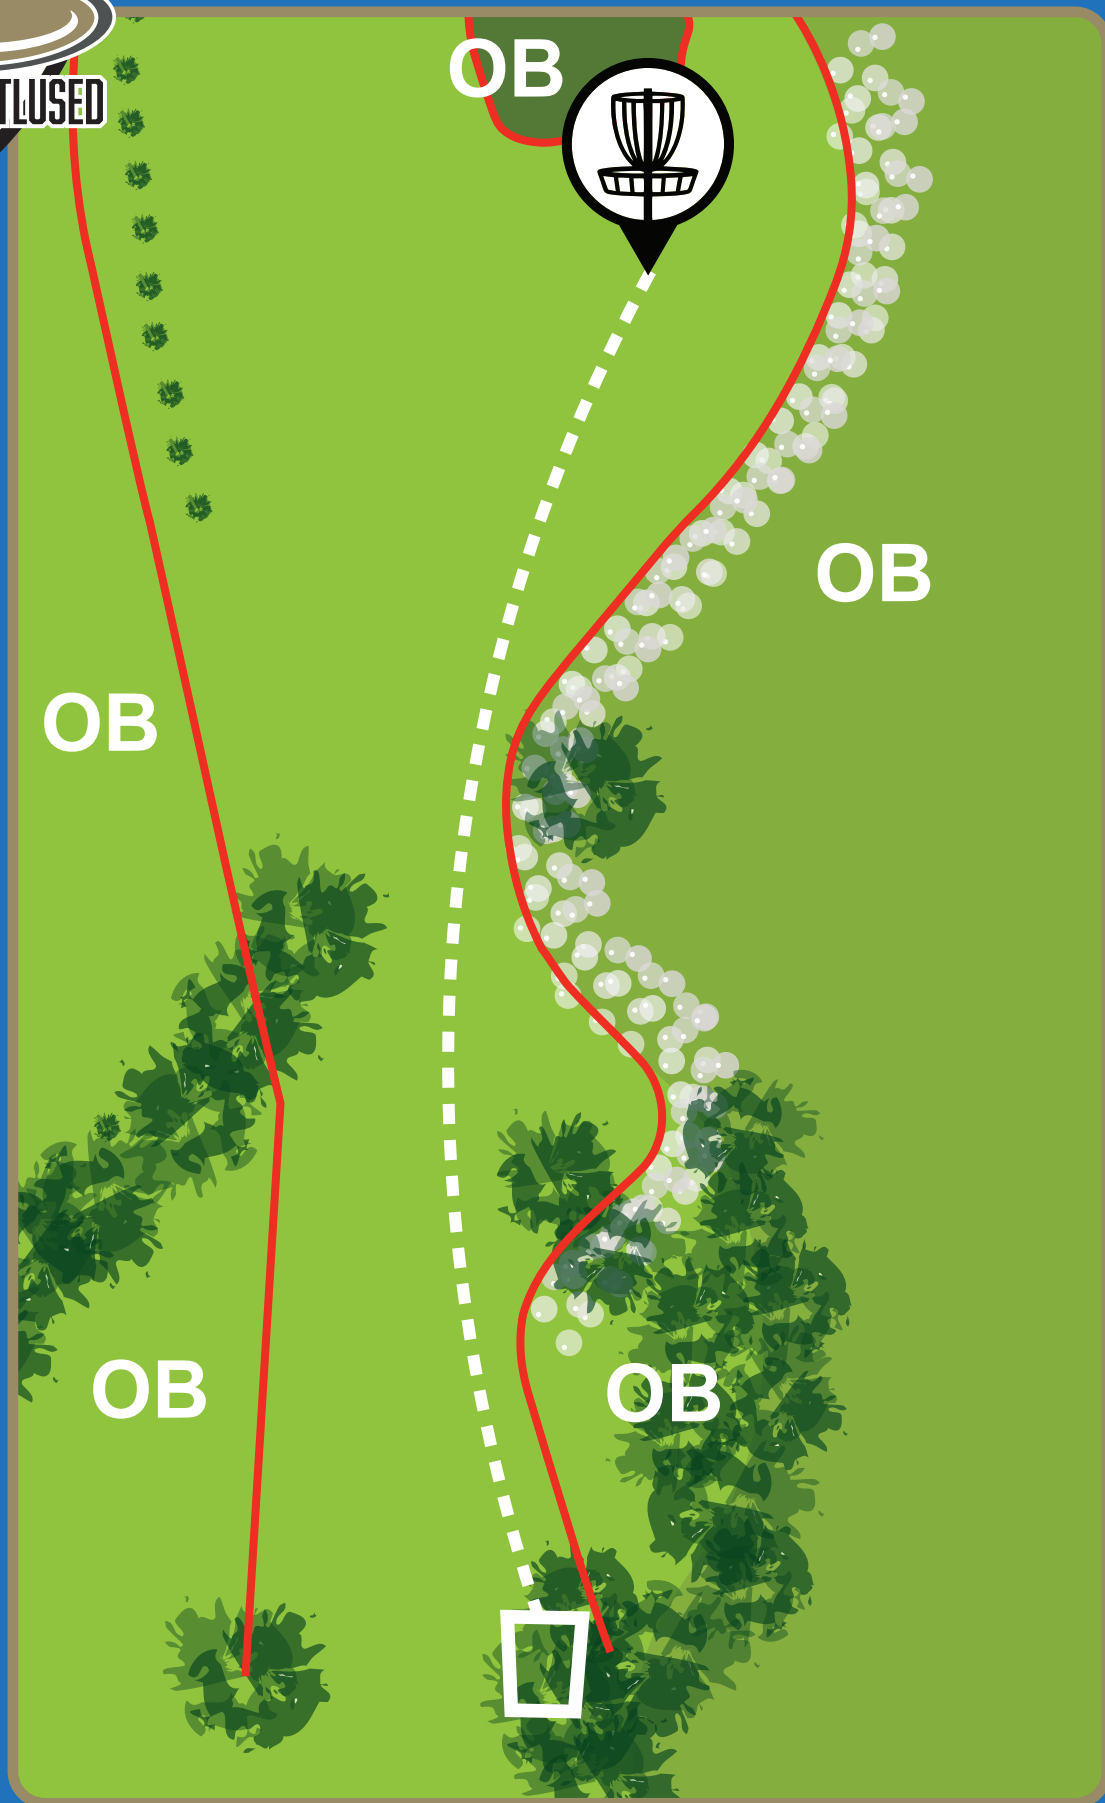

84 M

OB korral
rakendub tavaline
OB reegel.
Hazard (HZ) korral
vise ketta tagant,
lisandub üks
karistusvise.

OJASAARE DISCGOLFIPARK

3

PAR 4 202 M

OB korral
rakendub tavaline
OB reegel.

OJASAARE DISCGOLFIPARK

4

PAR 3
103 M

OB korral
rakendub tavaline
OB reegel.

OJASAARE DISCGOLFIPARK

5

PAR 3

93 M

OB korral
rakendub tavaline
OB reegel.
Hazard (HZ) korral
vise ketta tagant,
lisandub üks
karistusvise.