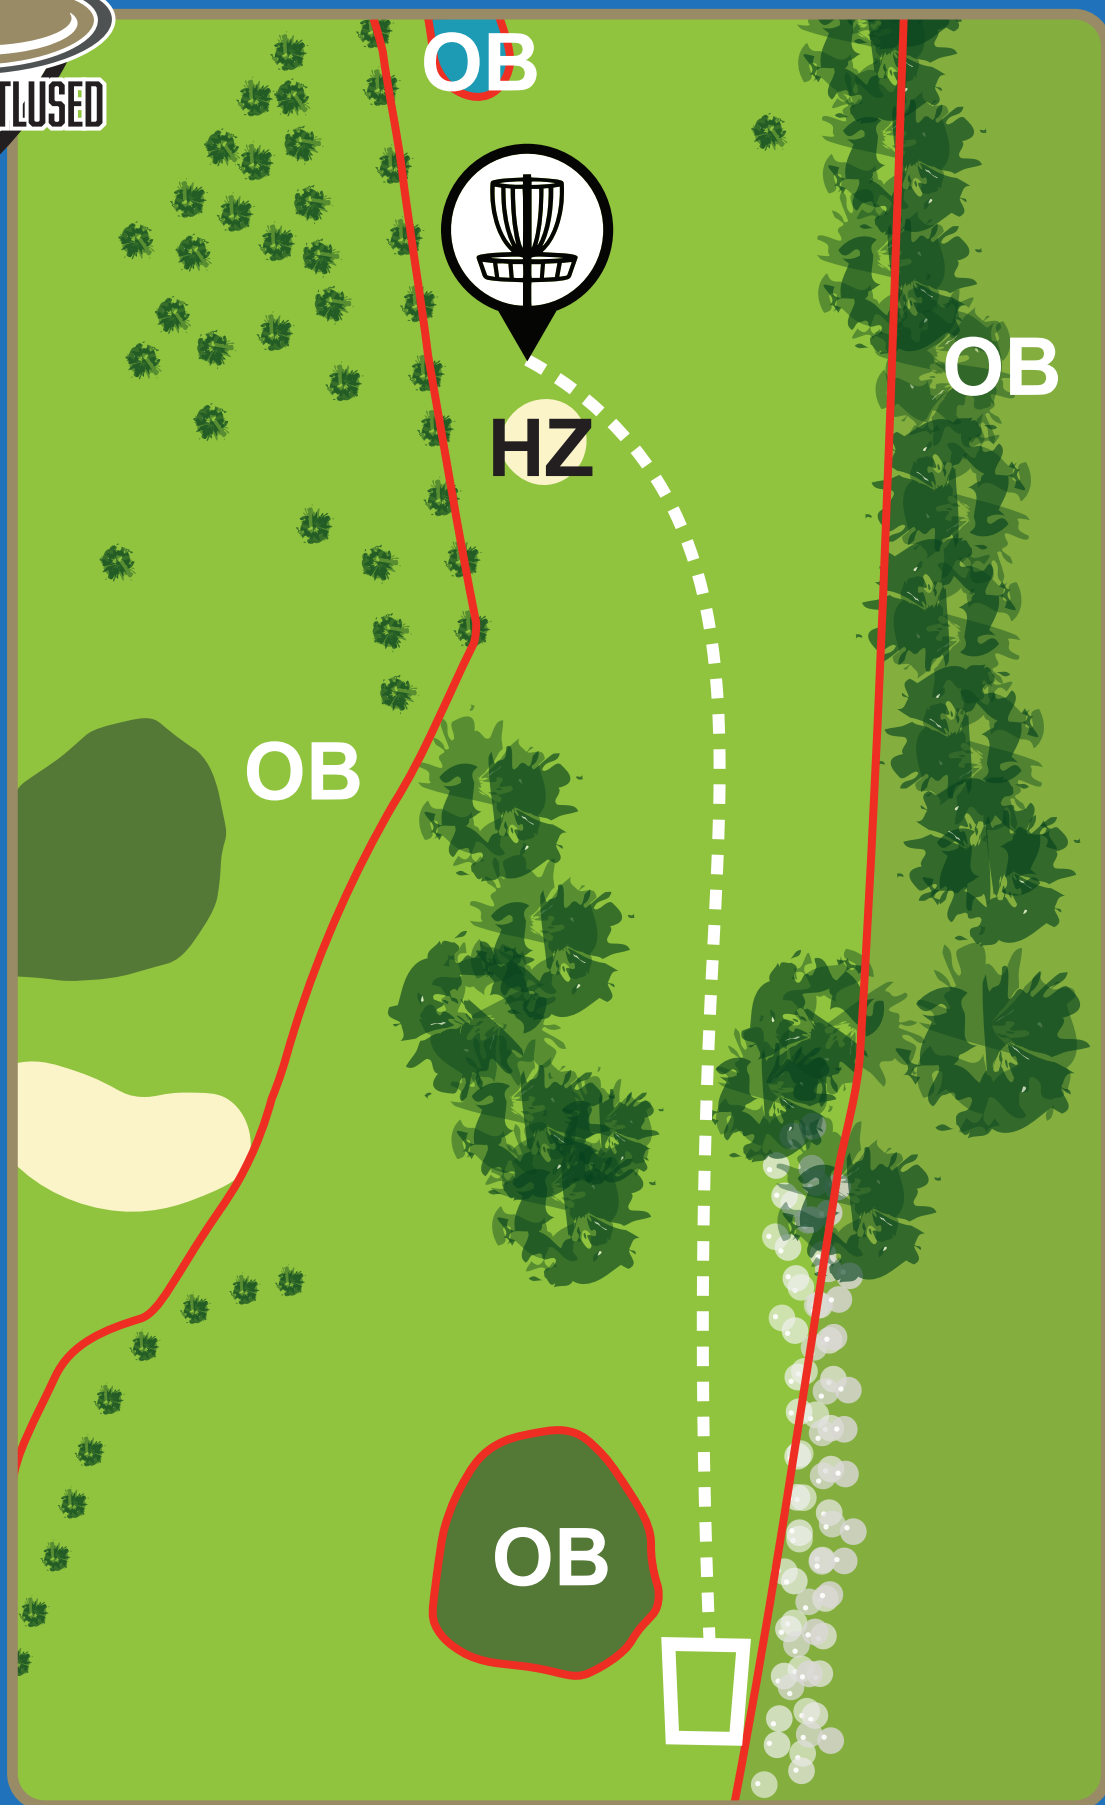

4

PAR 3
103 M

OB korral
rakendub tavaline
OB reegel.

OJASAARE DISCGOLFIPARK

5

PAR 3

93 M

OB korral
rakendub tavaline
OB reegel.
Hazard (HZ) korral
vise ketta tagant,
lisandub üks
karistusvise.

OJASAARE DISCGOLFIPARK

6

PAR 3

114 M

OB korral
rakendub tavaline
OB reegel.
Hazard (HZ) korral
vise ketta tagant,
lisandub üks
karistusvise.

OJASAARE DISCGOLFIPARK

7

PAR 4 144 M