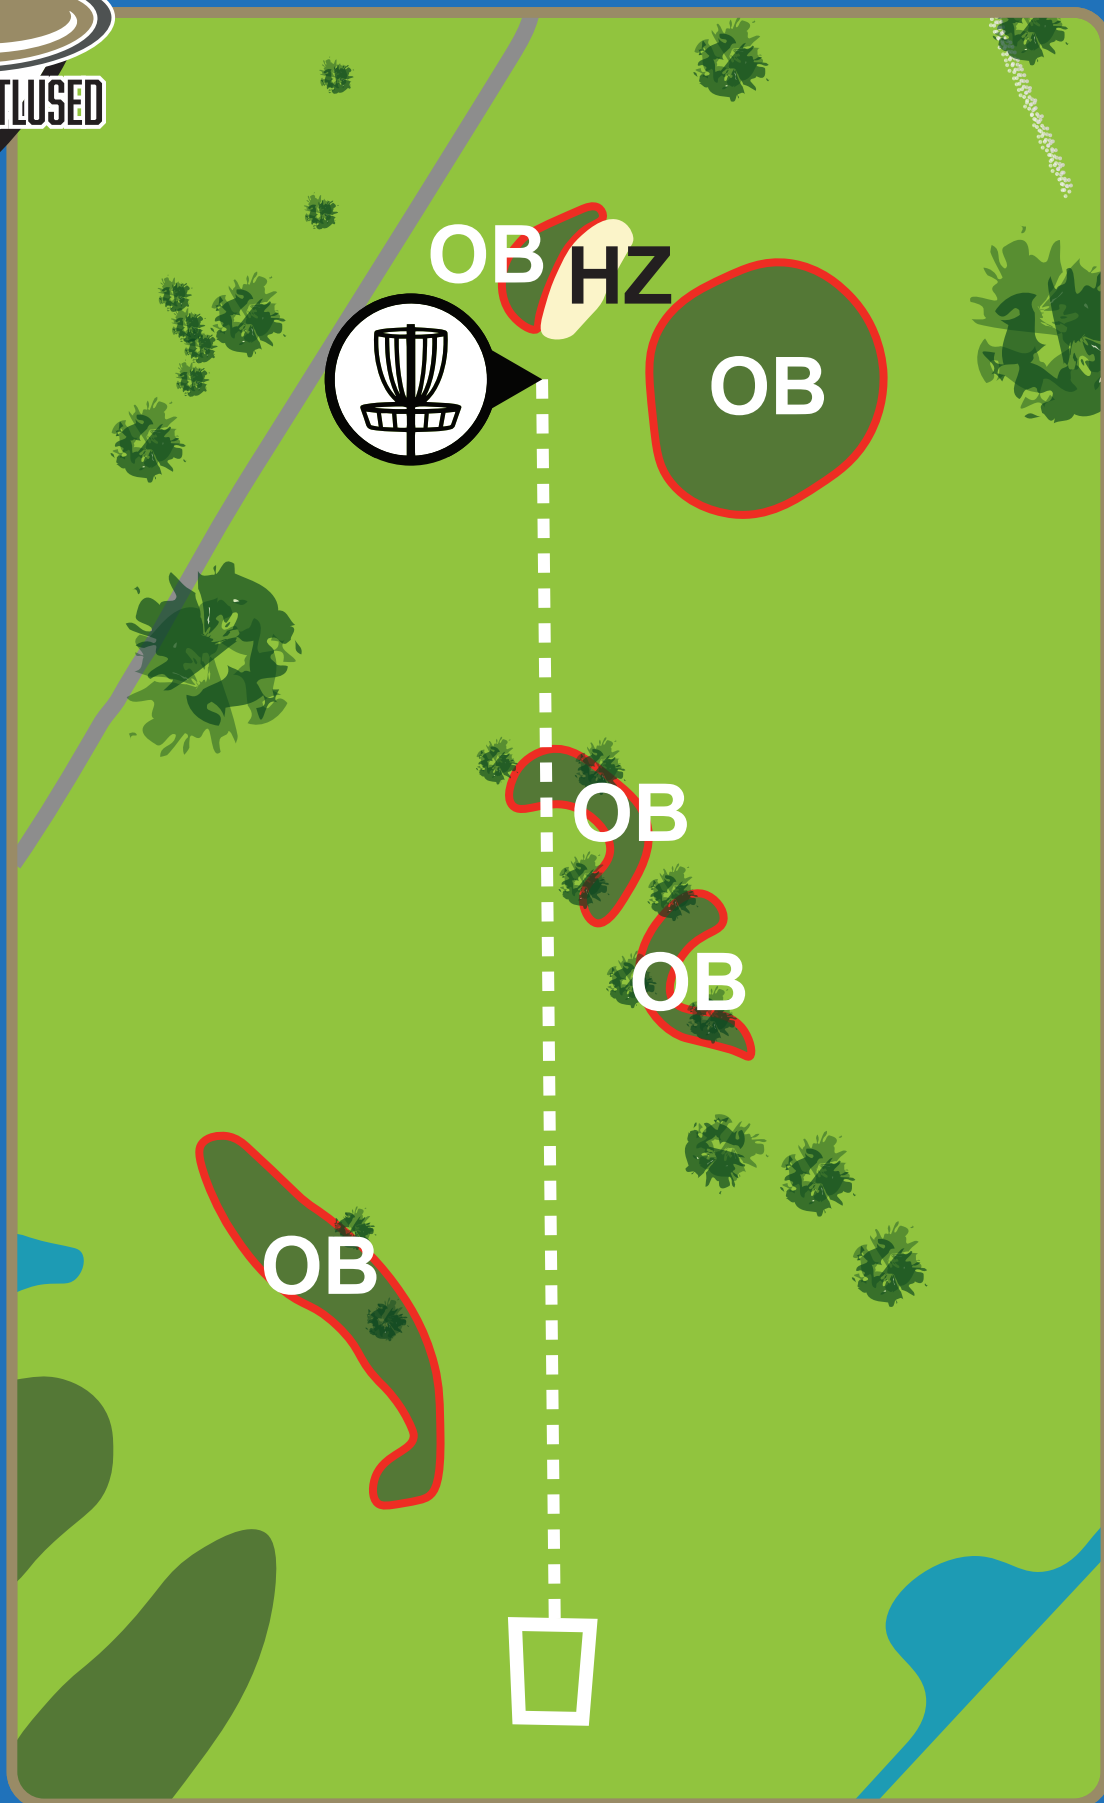

OJASAARE DISCGOLFIPARK

2

PAR 3

84 M

OB korral
rakendub tavaline
OB reegel.
Hazard (HZ) korral
vise ketta tagant,
lisandub üks
karistusvise.