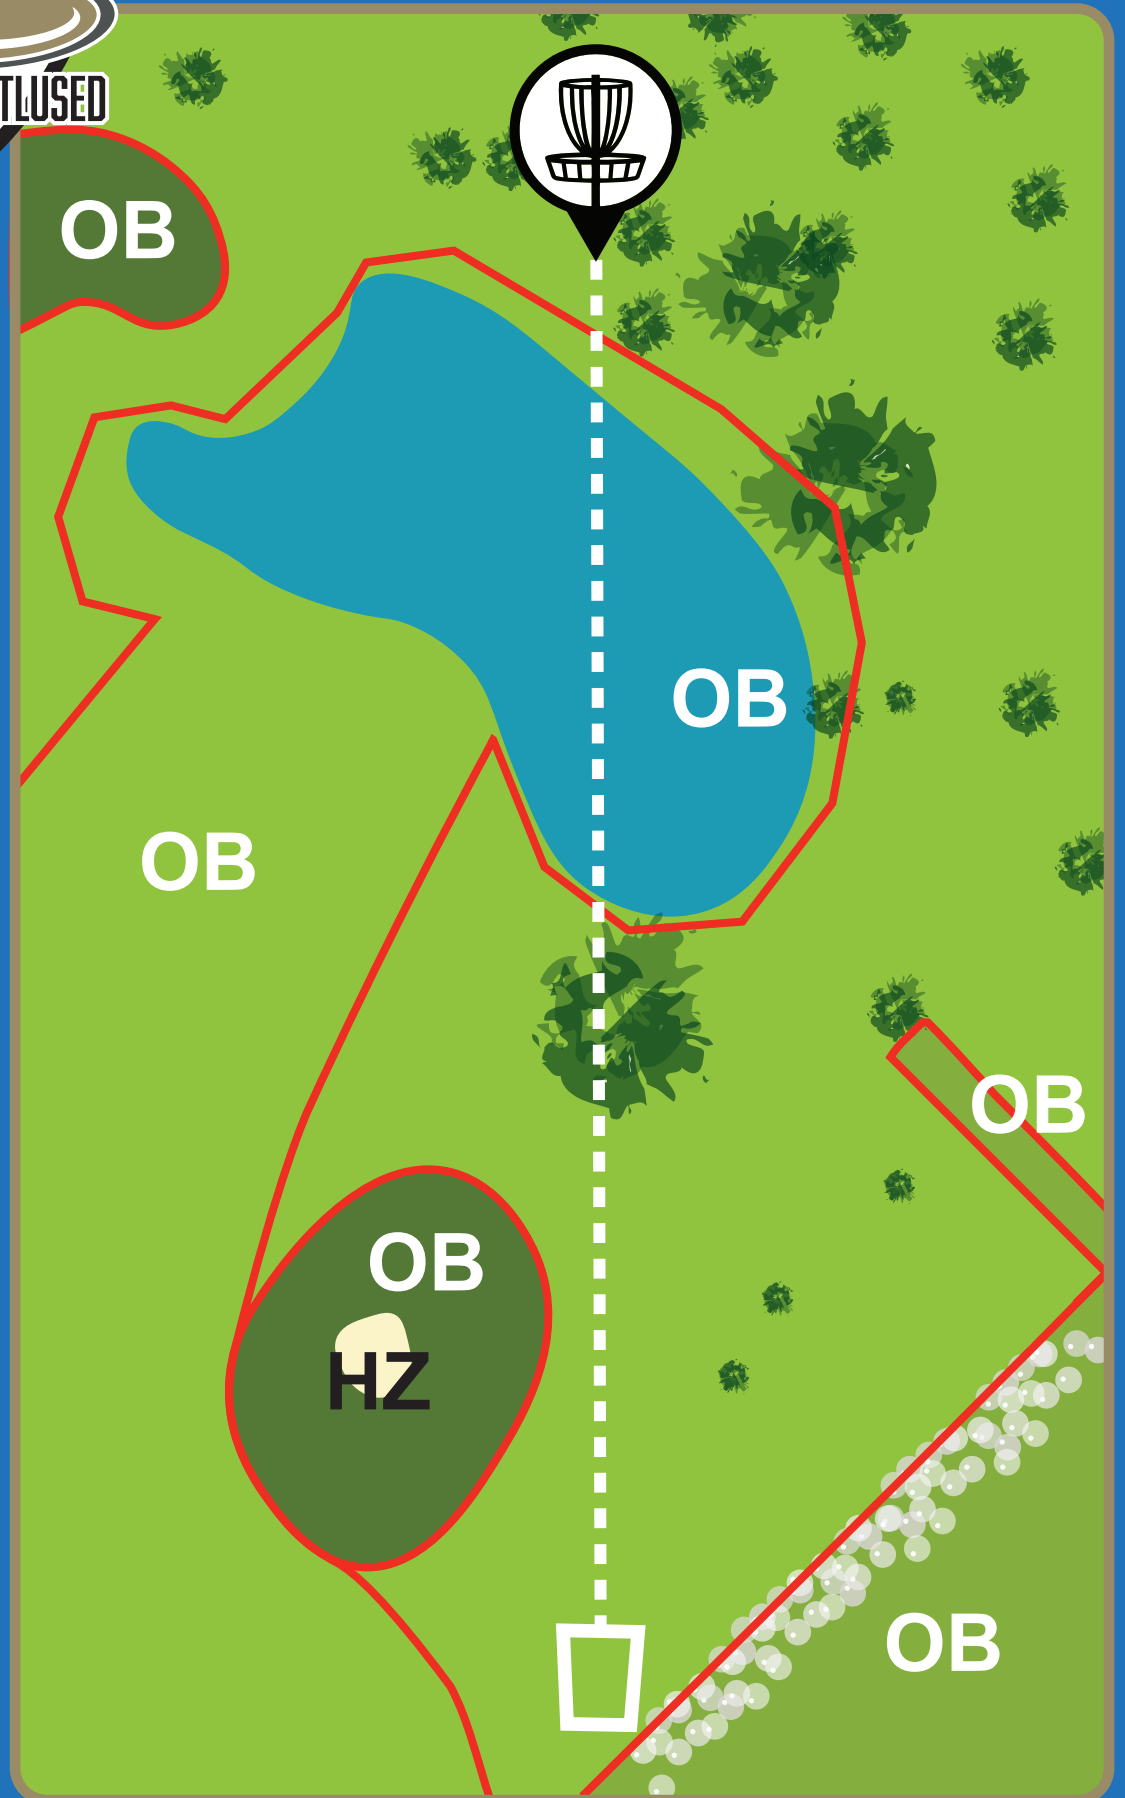

OJASAARE DISCGOLFIPARK

9

PAR 3

82 M

OB korral
rakendub tavaline
OB reegel.
Hazard (HZ) korral
vise ketta tagant,
lisandub üks
karistusvise.