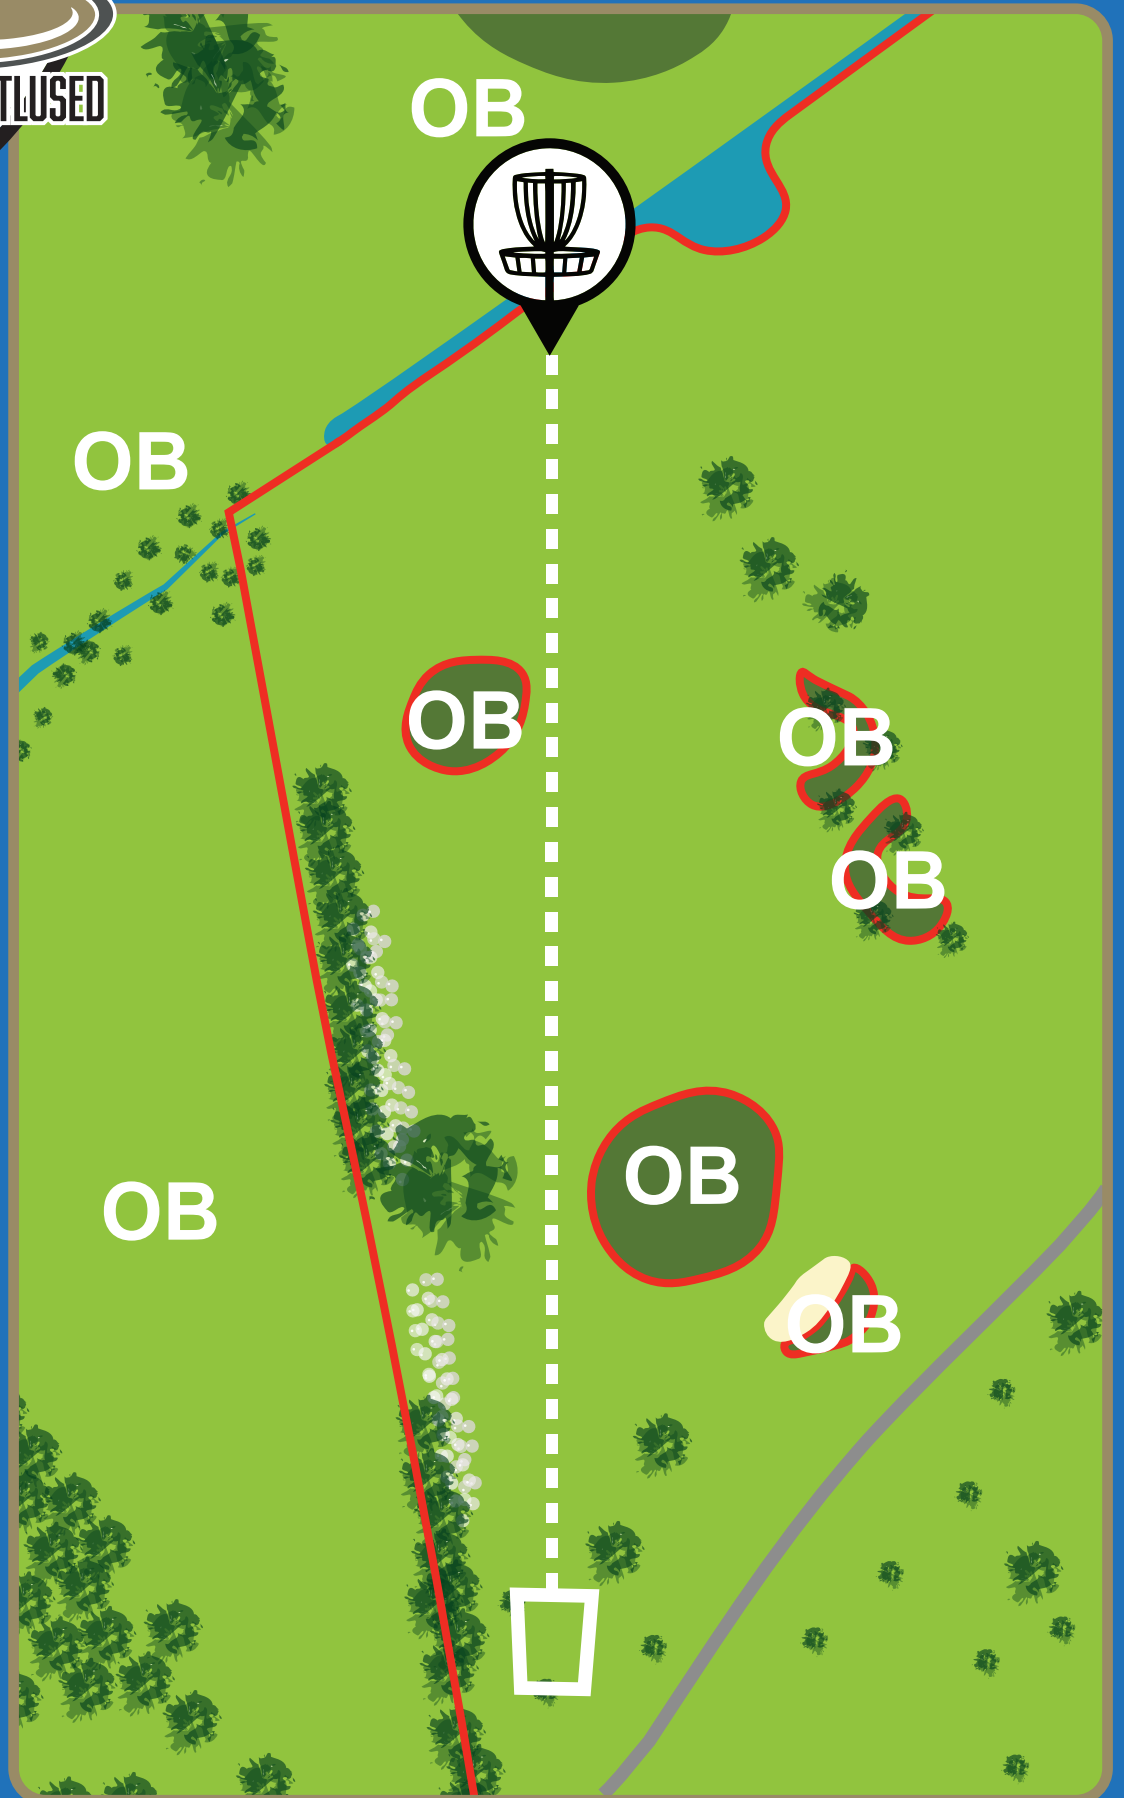

OB korral
rakendub tavaline
OB reegel.
Korvist paremal
asuv kaevu ala on
trahvita vabastus
ehk relief area.

OJASAARE DISCGOLFIPARK

15

PAR 3

94 M

Mandatory (M),
mööduda noolega
näidatud suunast.
Eksimuse korral
kordusvise (DZ),
lisandub üks karistusvise.
OB korral tavaline
OB reegel.

OJASAARE DISCGOLFIPARK

16

PAR 4

211 M

Mandatory (M),
mööduda noolega
näidatud suunast.
Eksimuse korral
kordusvise (DZ),
lisandub üks karistusvise.
OB korral tavaline
OB reegel.

OJASAARE DISCGOLFIPARK

17

PAR 3

99 M

OB korral
rakendub tavaline
OB reegel.

OJASAARE DISCGOLFIPARK

18

PAR 3

66 M

SAARERADA

Eksimuse korral kordusvise (DZ), lisandub üks karistusvise. Edasi OB korral rakendub tavaline OB reegel.