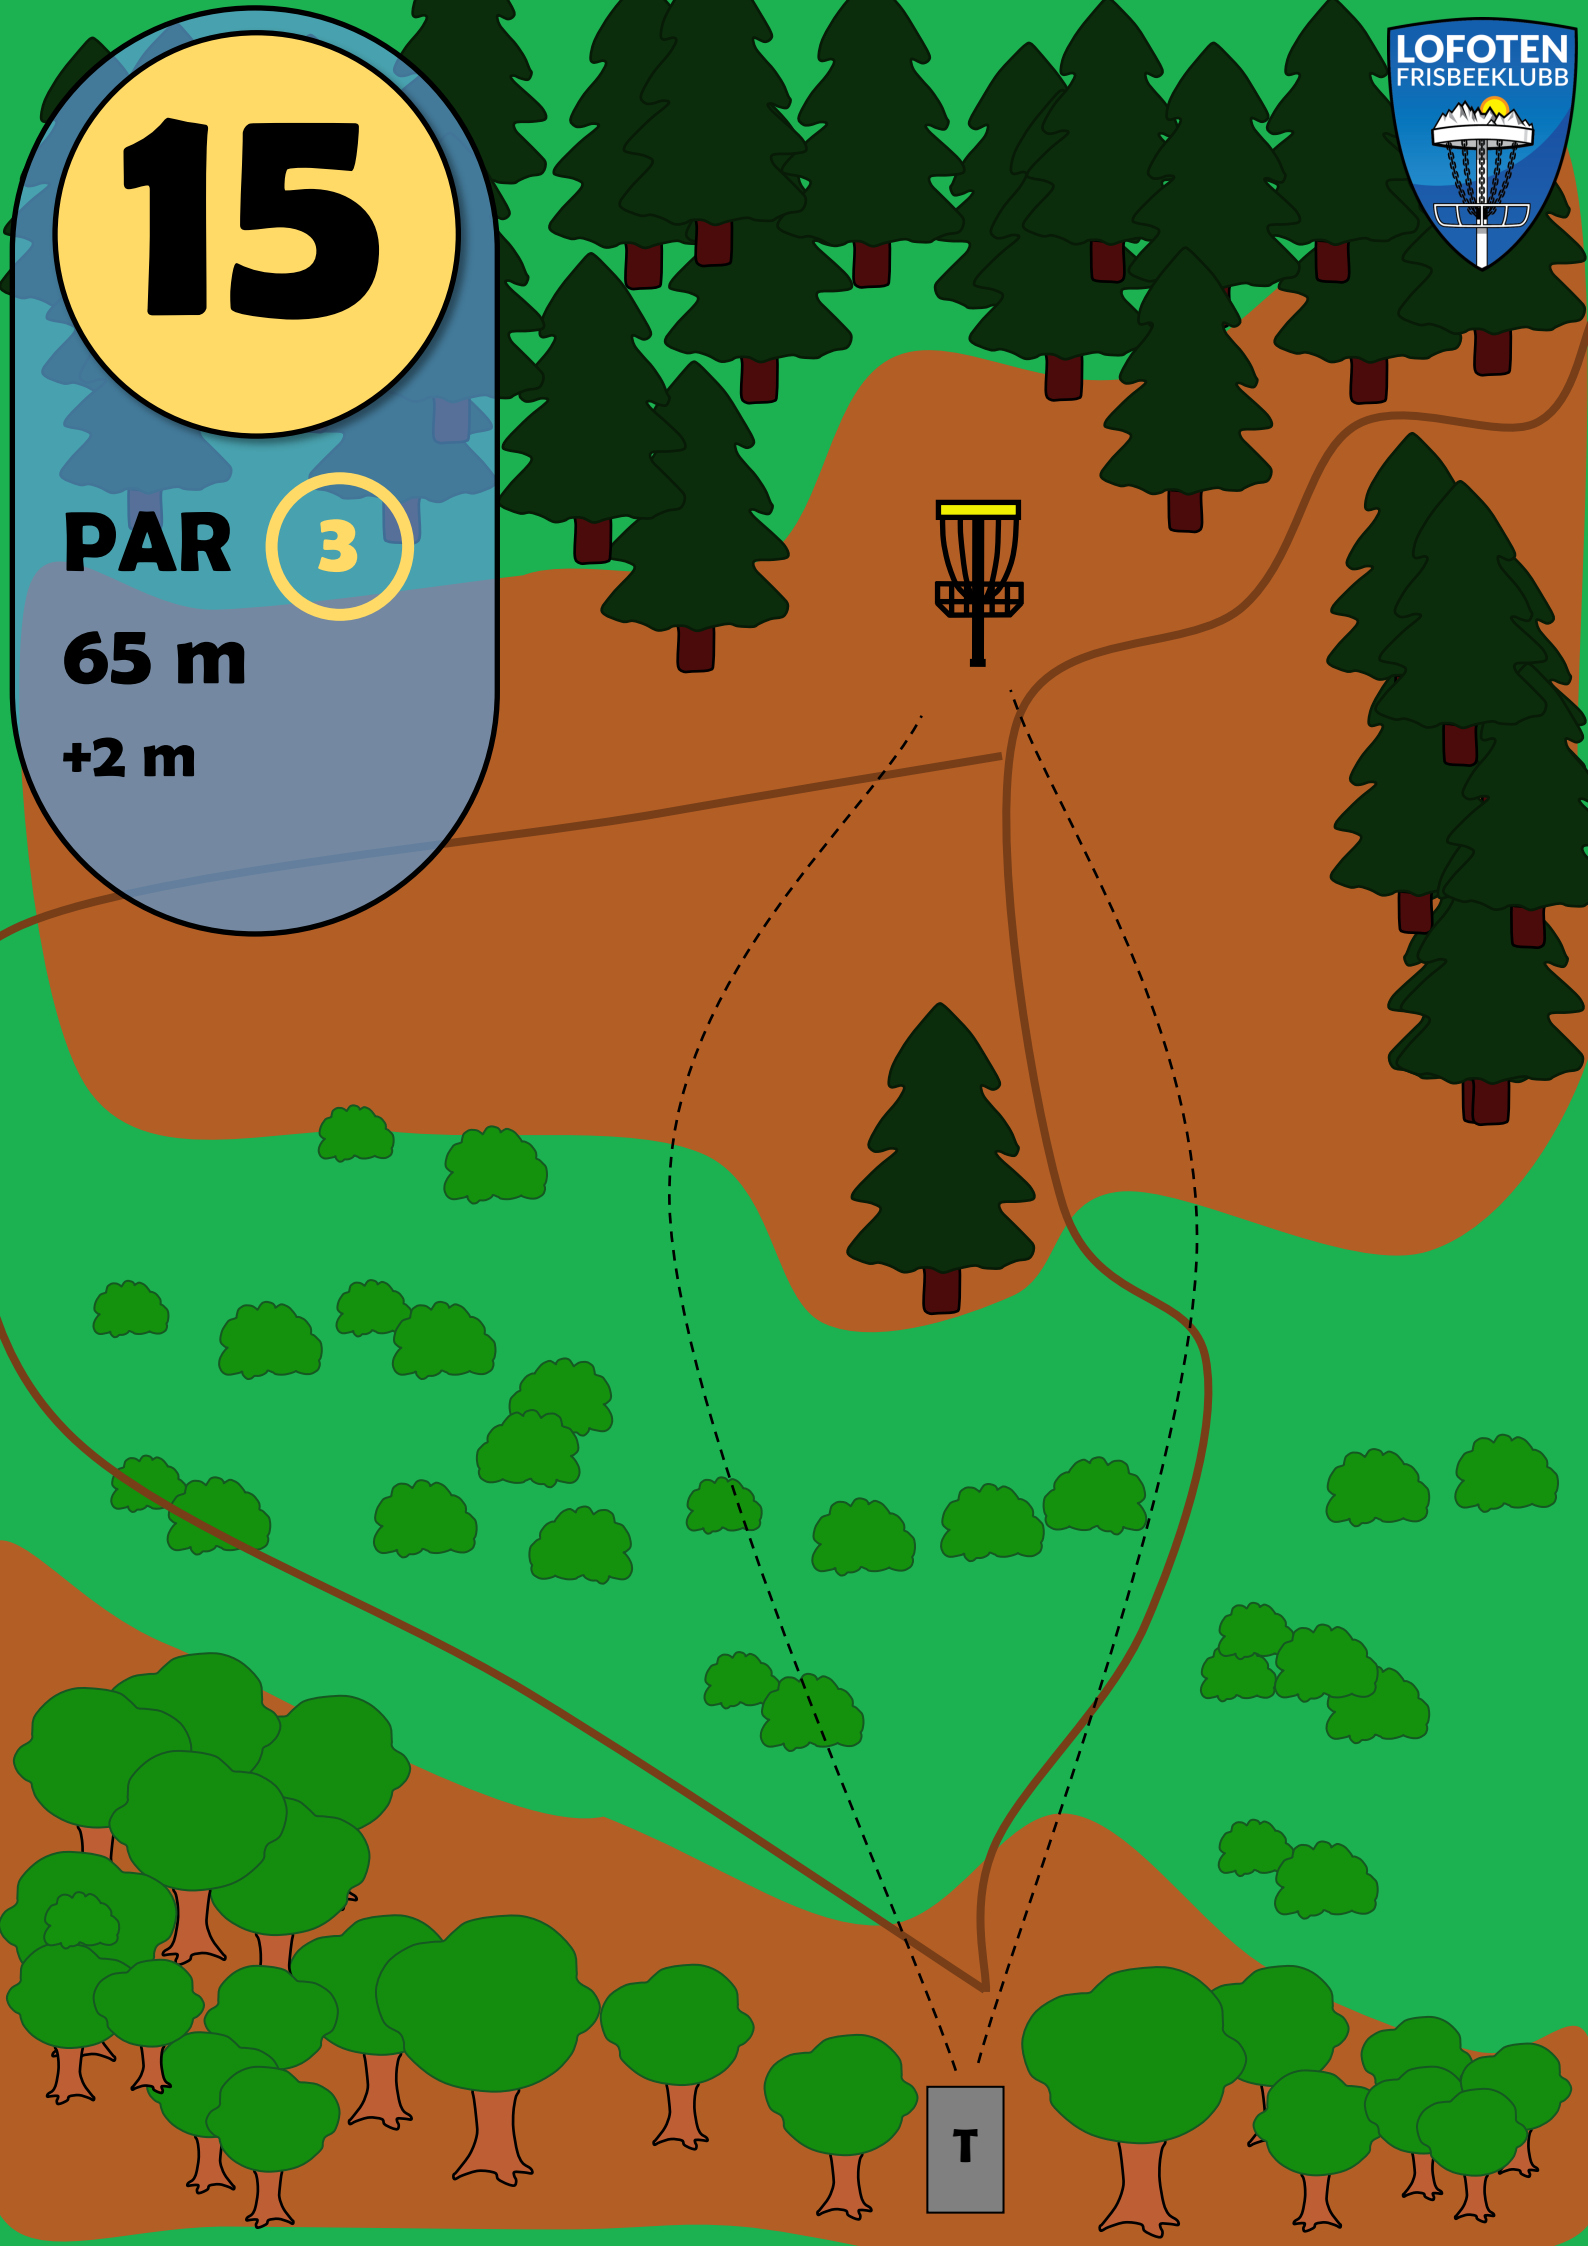

**OB høyre, i  
hav og i eller  
over bekk.**

9

PAR 3

58 m

-2 m

OB i hav eller  
utenfor  
merket linje.

Disk må ligge  
god, hvis ikke  
kaster man  
fra DZ.

**10**

**NB!**

Se opp for  
turgåere  
på vei og  
sti!

**14**

**PAR 3**

**65 m**

**+4 m**

**OB på og over  
vei.**

15

PAR

3

65 m

+2 m

**NB!**

Se opp for  
turgåere  
på vei og  
sti!

**16**

**PAR** **3**