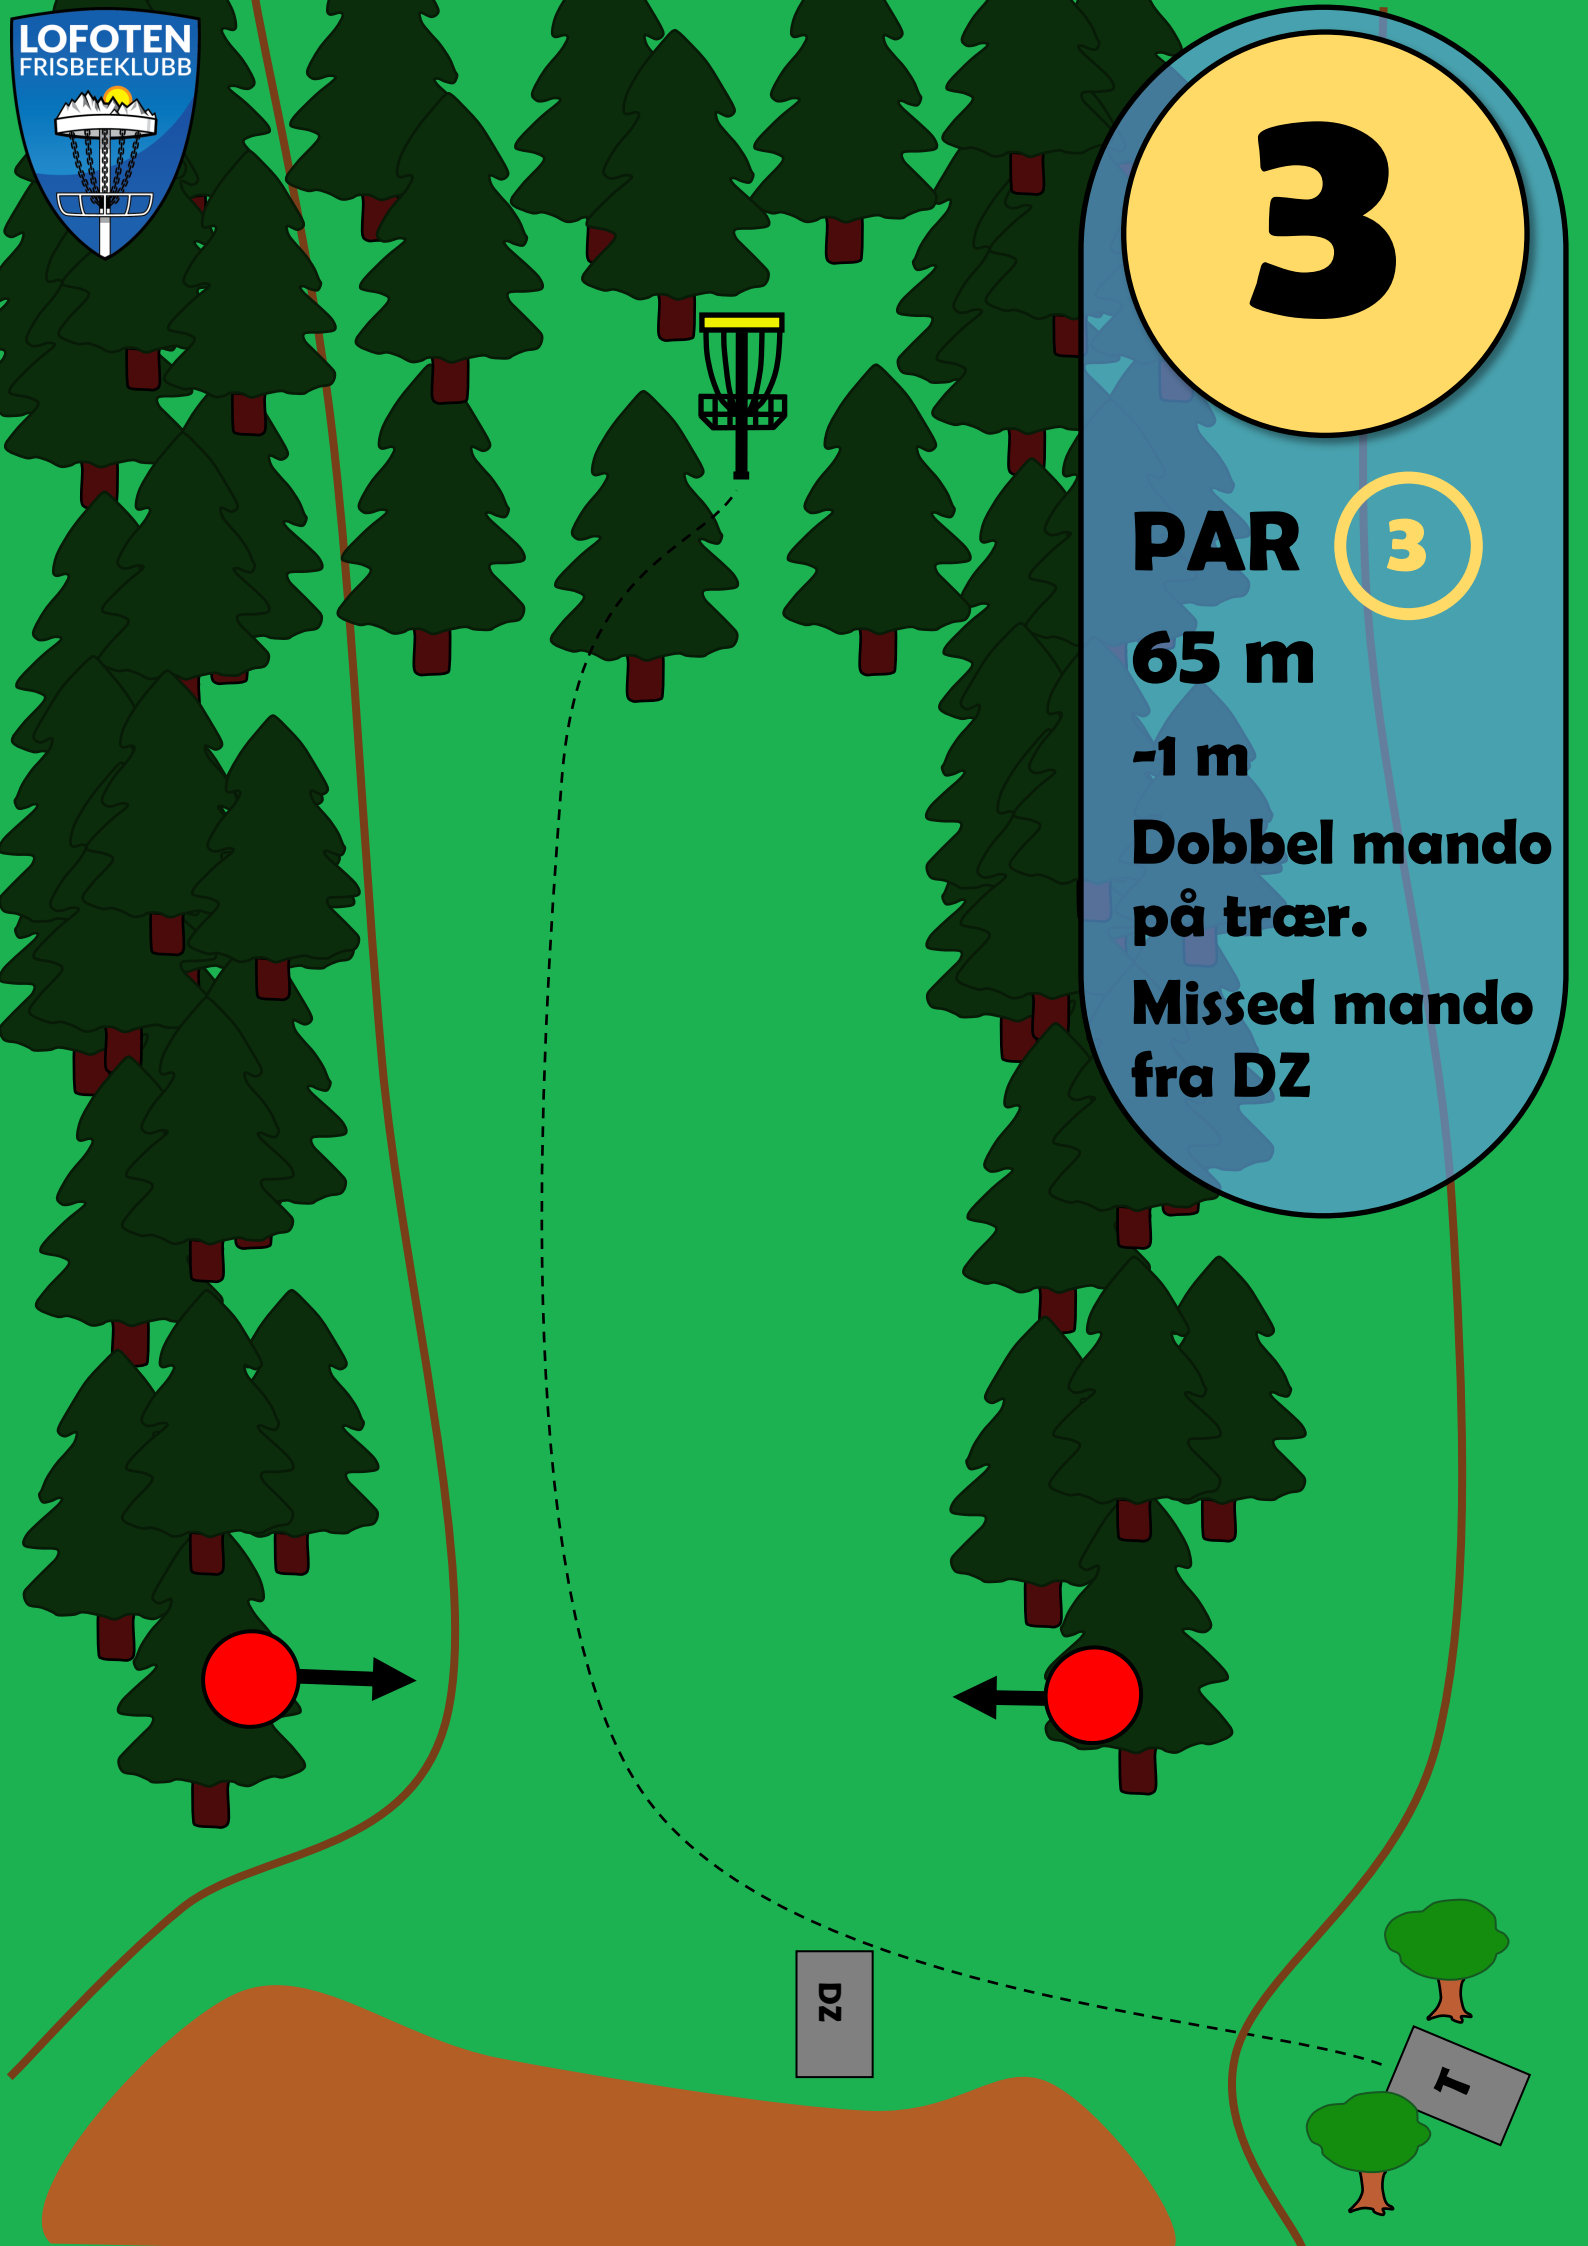

T

**3**

**PAR**

**3**

**65 m**

**-1 m**

**Dobbel mando på træer.**

**Missed mando fra DZ**

DZ

T

**4**

**PAR 3**

**40 m**

**+4 m**

**Dobbel mando på trær.**

**Missed mando fra DZ**