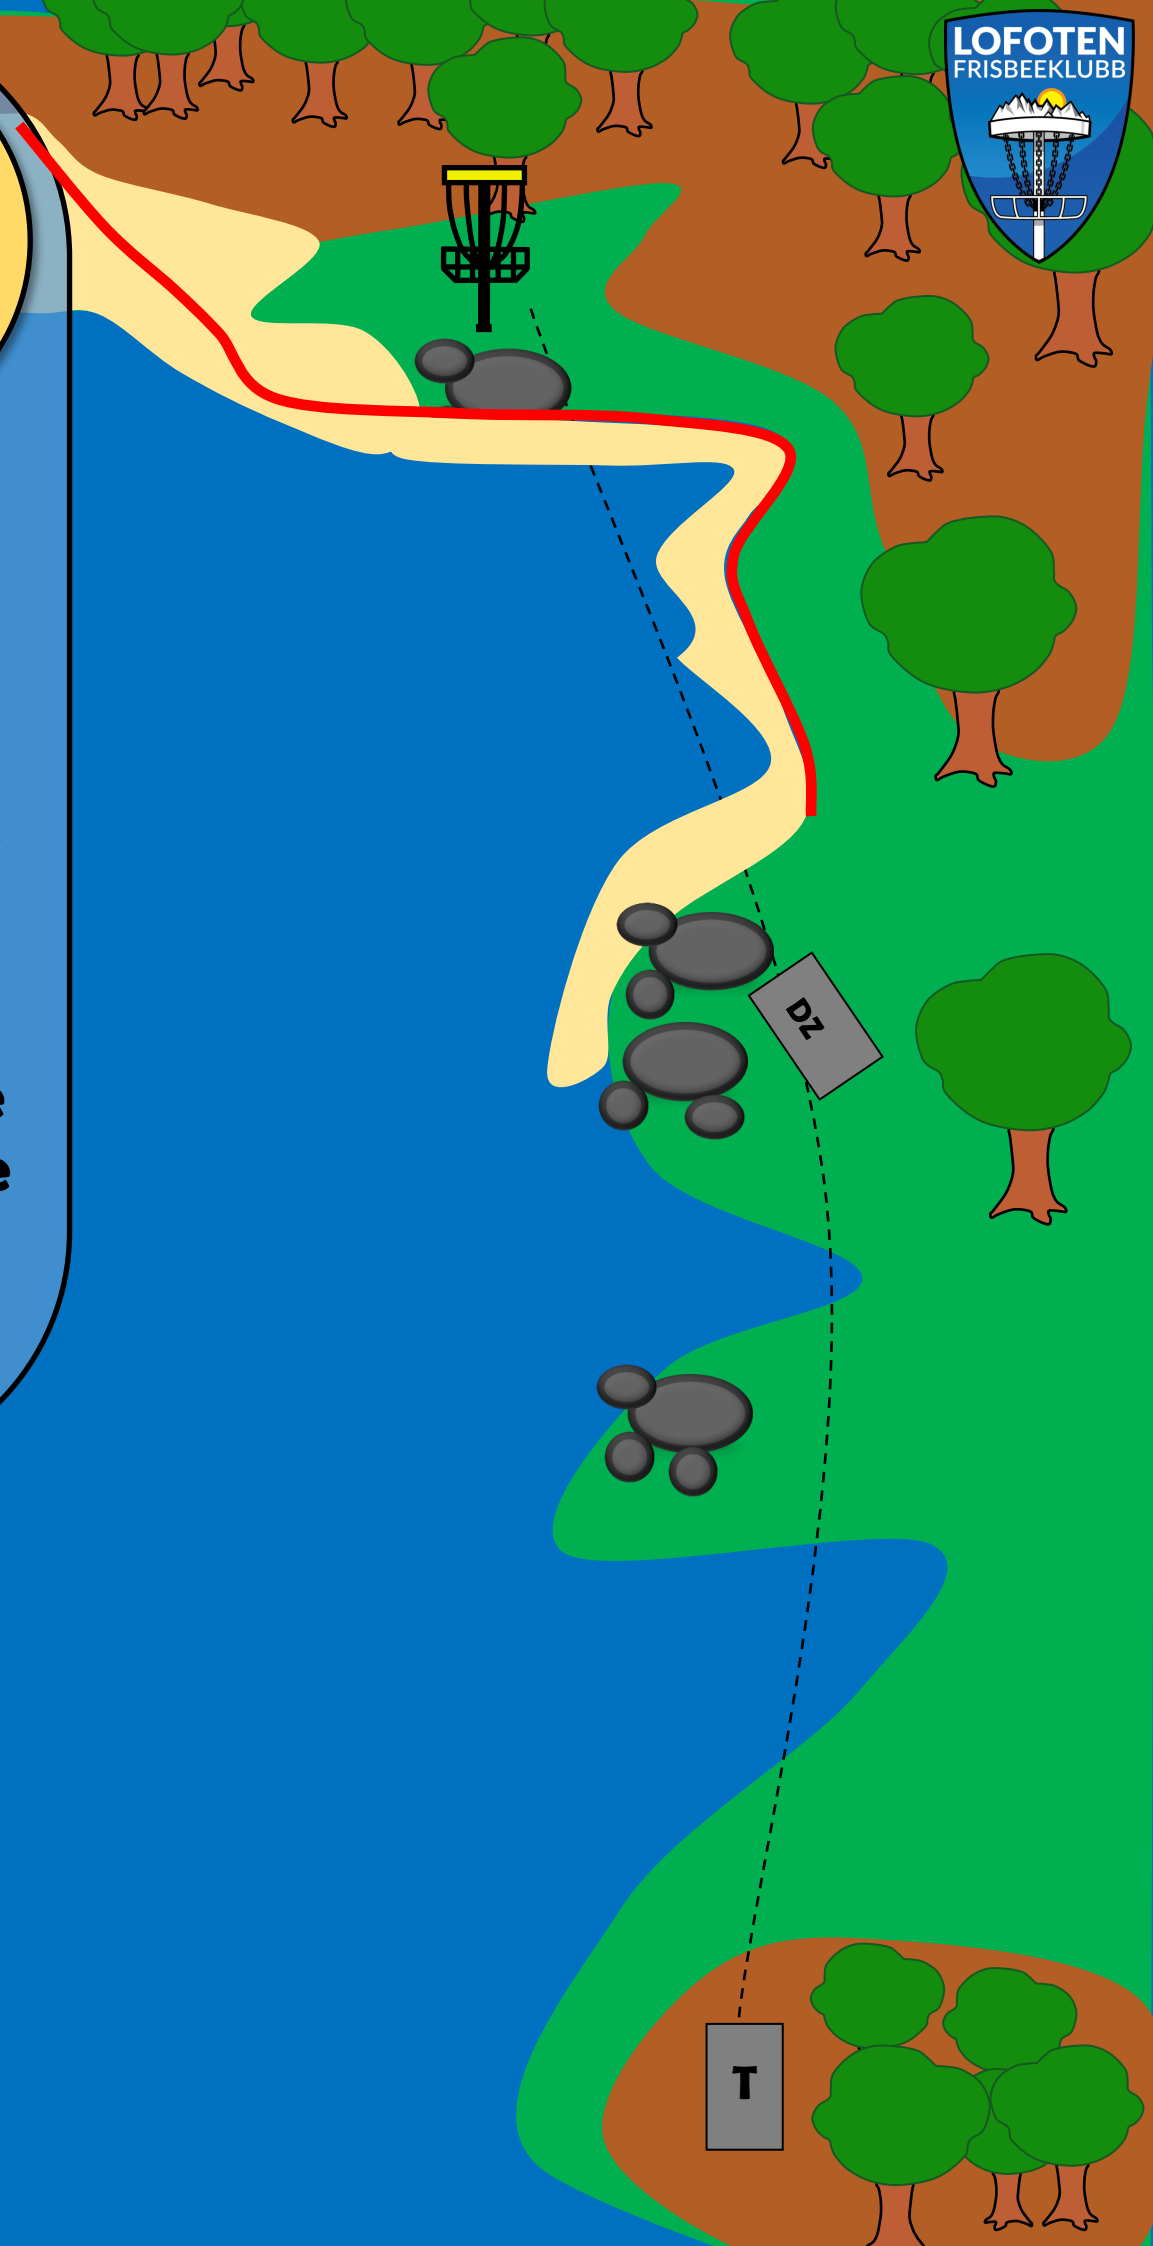

**OB høyre, i  
hav og i eller  
over bekk.**

9

PAR 3

58 m

-2 m

OB i hav eller  
utenfor  
merket linje.

Disk må ligge  
god, hvis ikke  
kaster man  
fra DZ.

**10**