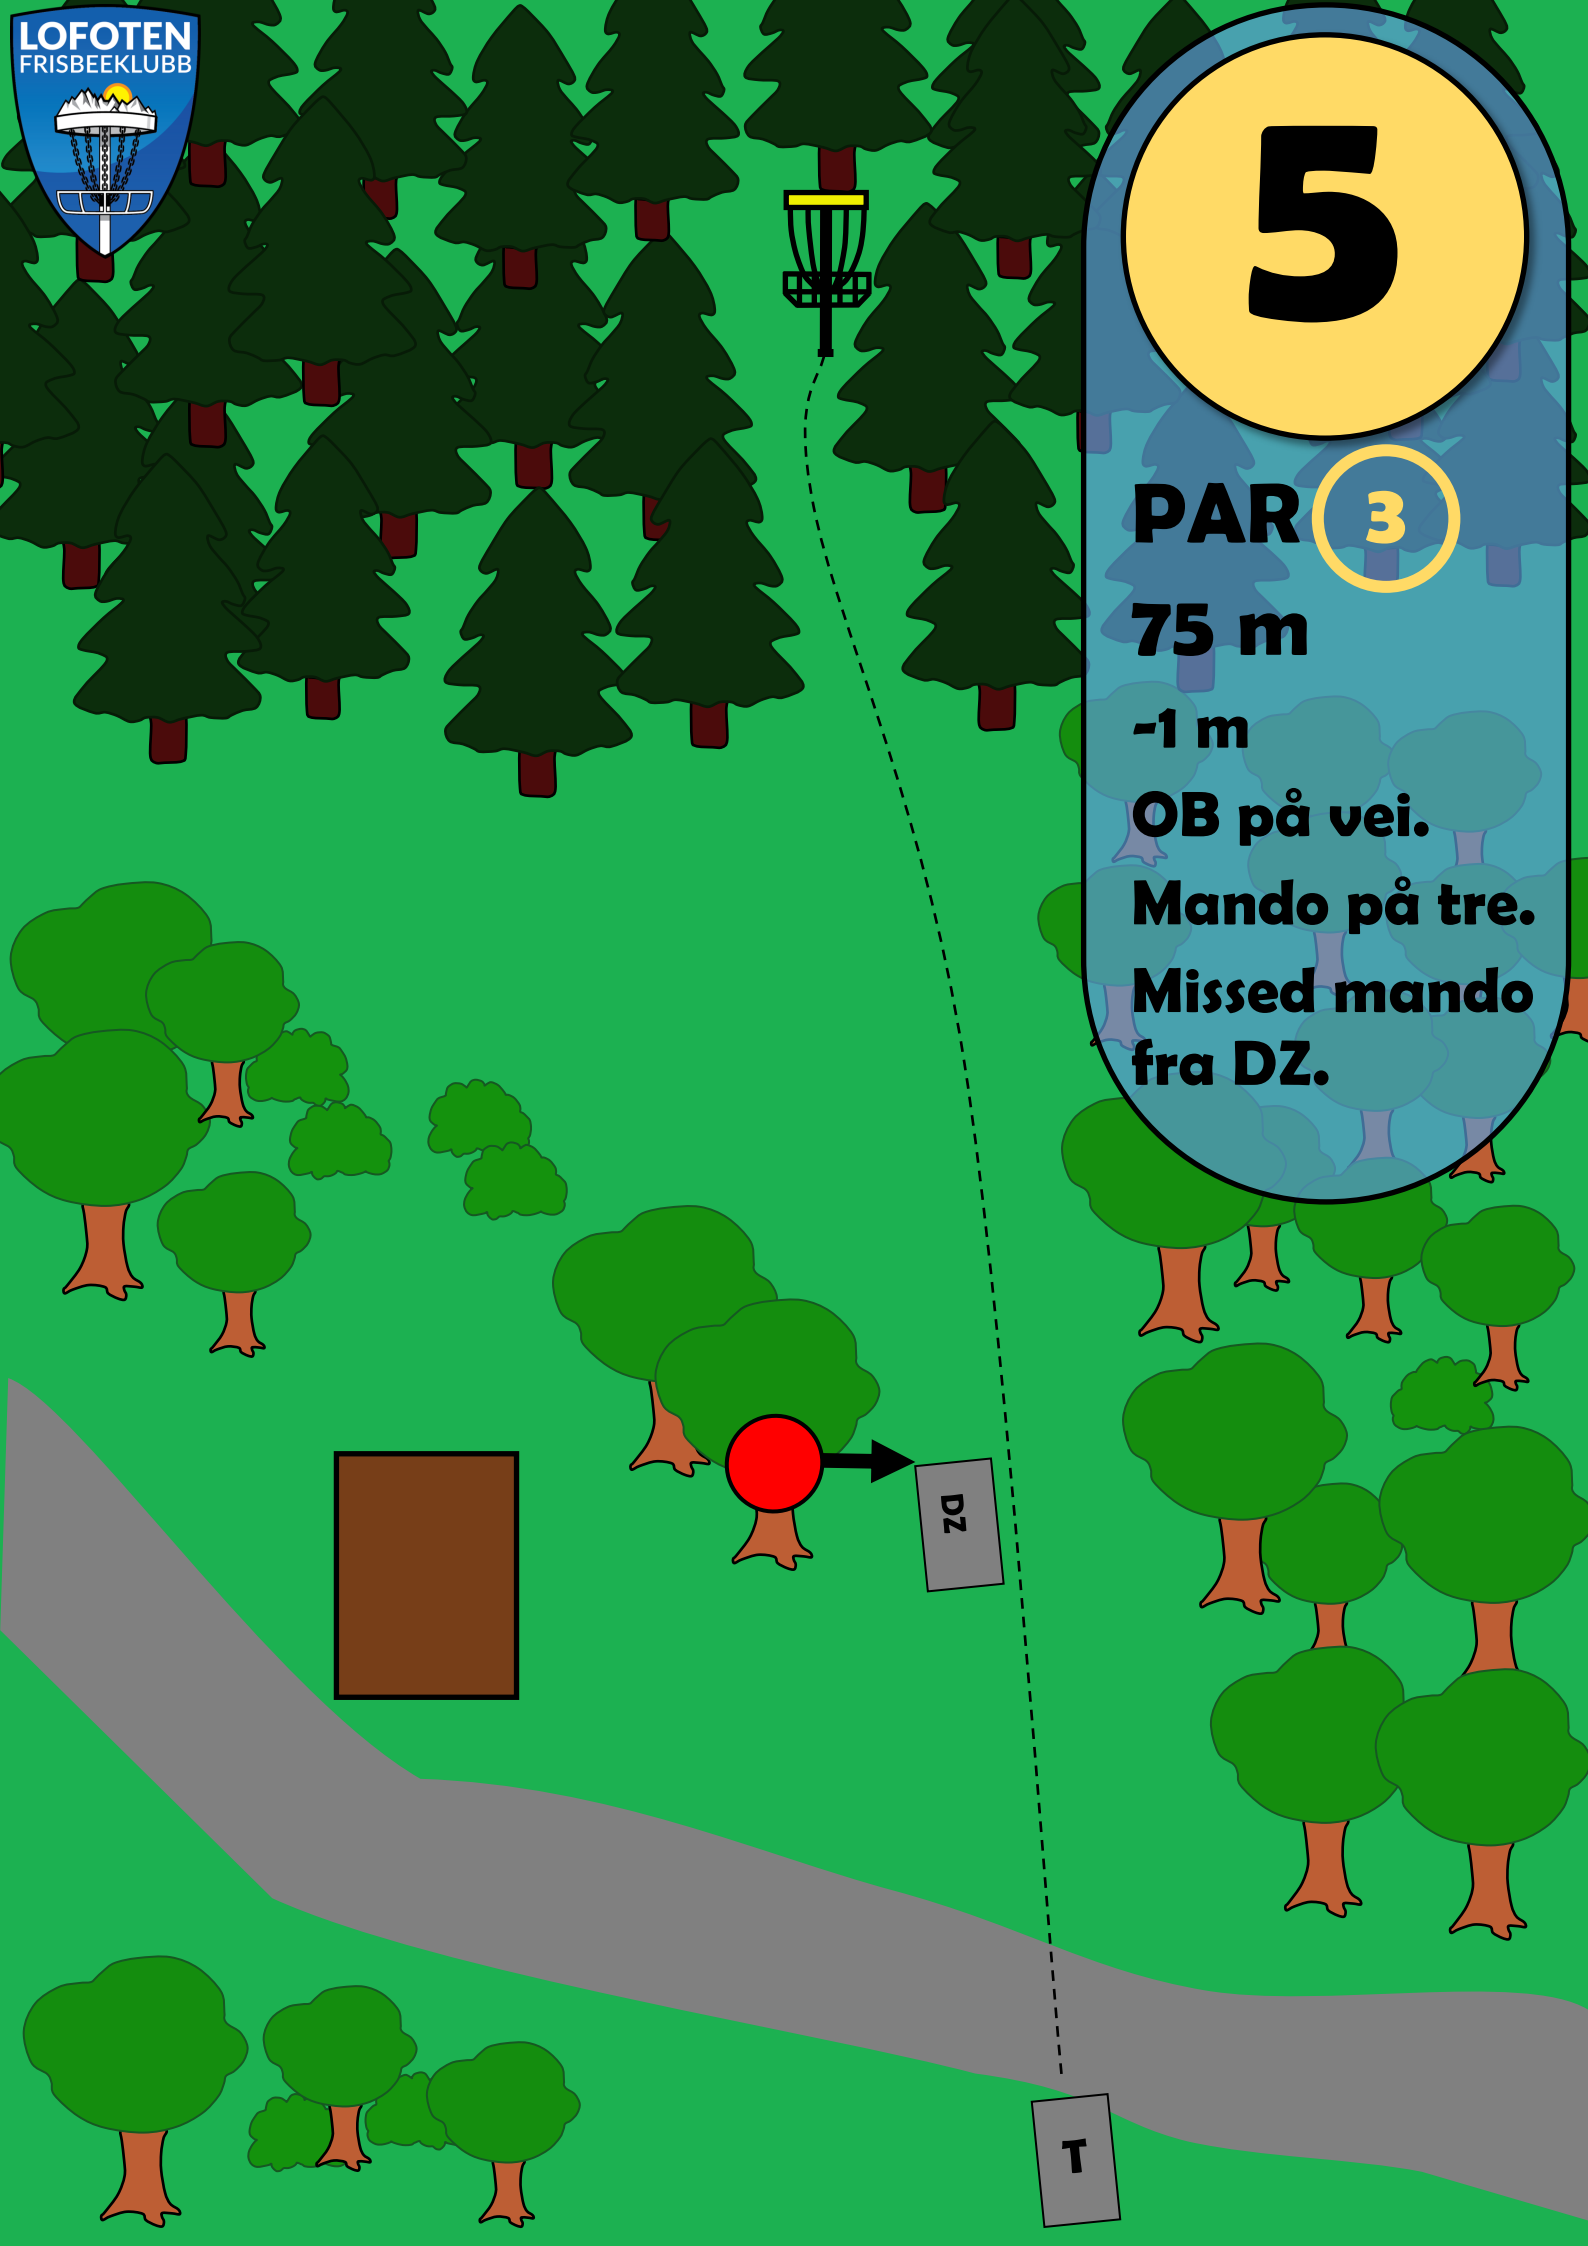

5

PAR 3

75 m

-1 m

OB på vei.

Mando på tre.

Missed mando fra DZ.