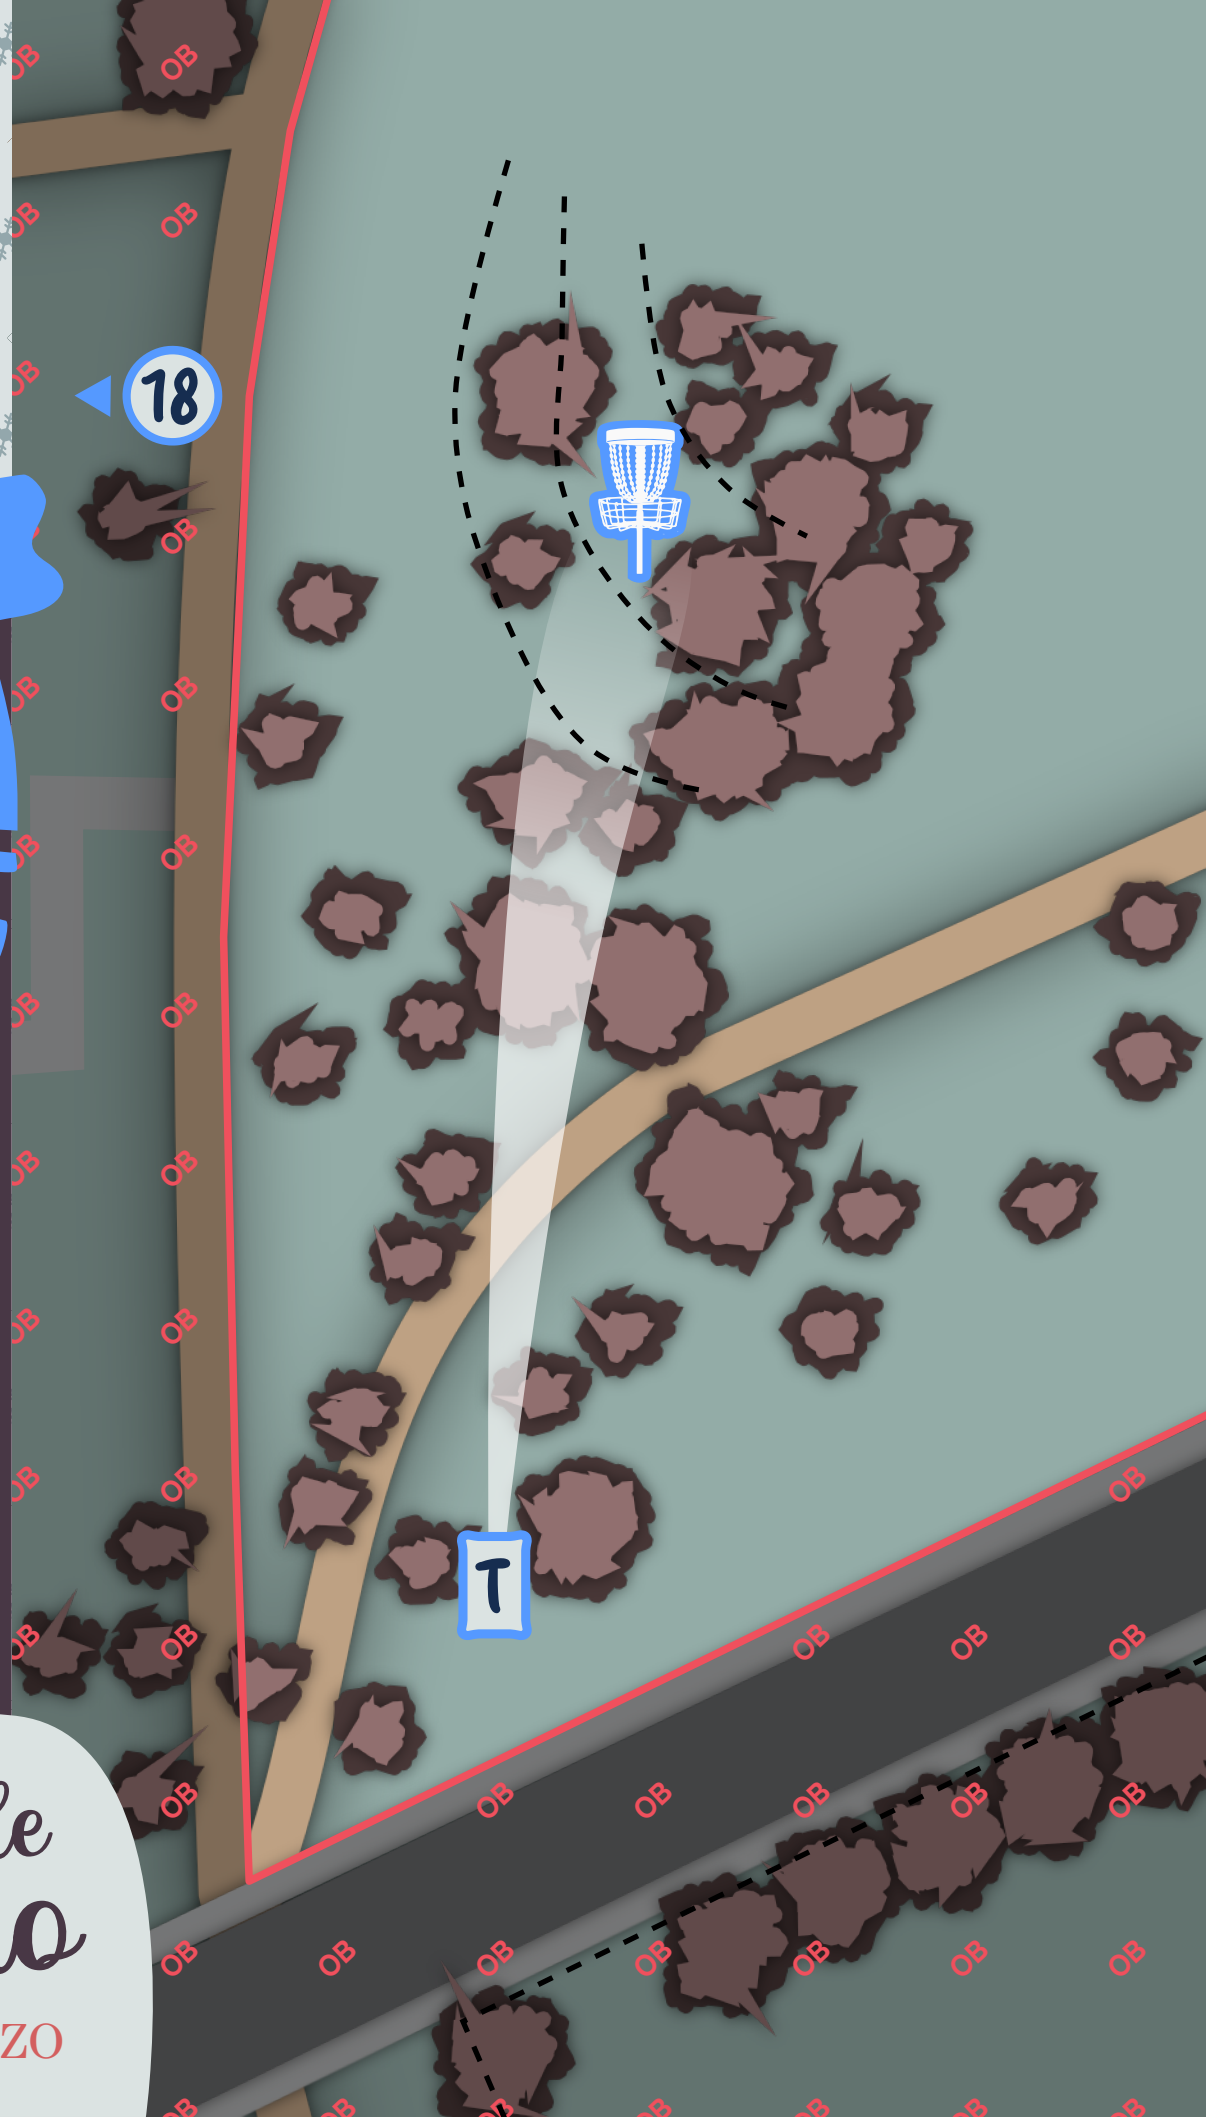

COMPOSTELA
DISC GOLF CLUB

par **4**

165 metros
541 feet

Torneo de
Invierno

MONTE DO GOZO

OBSERVADOR
É preciso que alguém
vele polos peóns no
carreiro.

COMPOSTELA
DISC GOLF CLUB

par **3**

75 metros
246 feet

Torneo de
Invierno

MONTE DO GOZO

 **COMPOSTELA**
DISC GOLF CLUB

par **3**

99 metros
324 feet

Torneo de
Invierno

MONTE DO GOZO