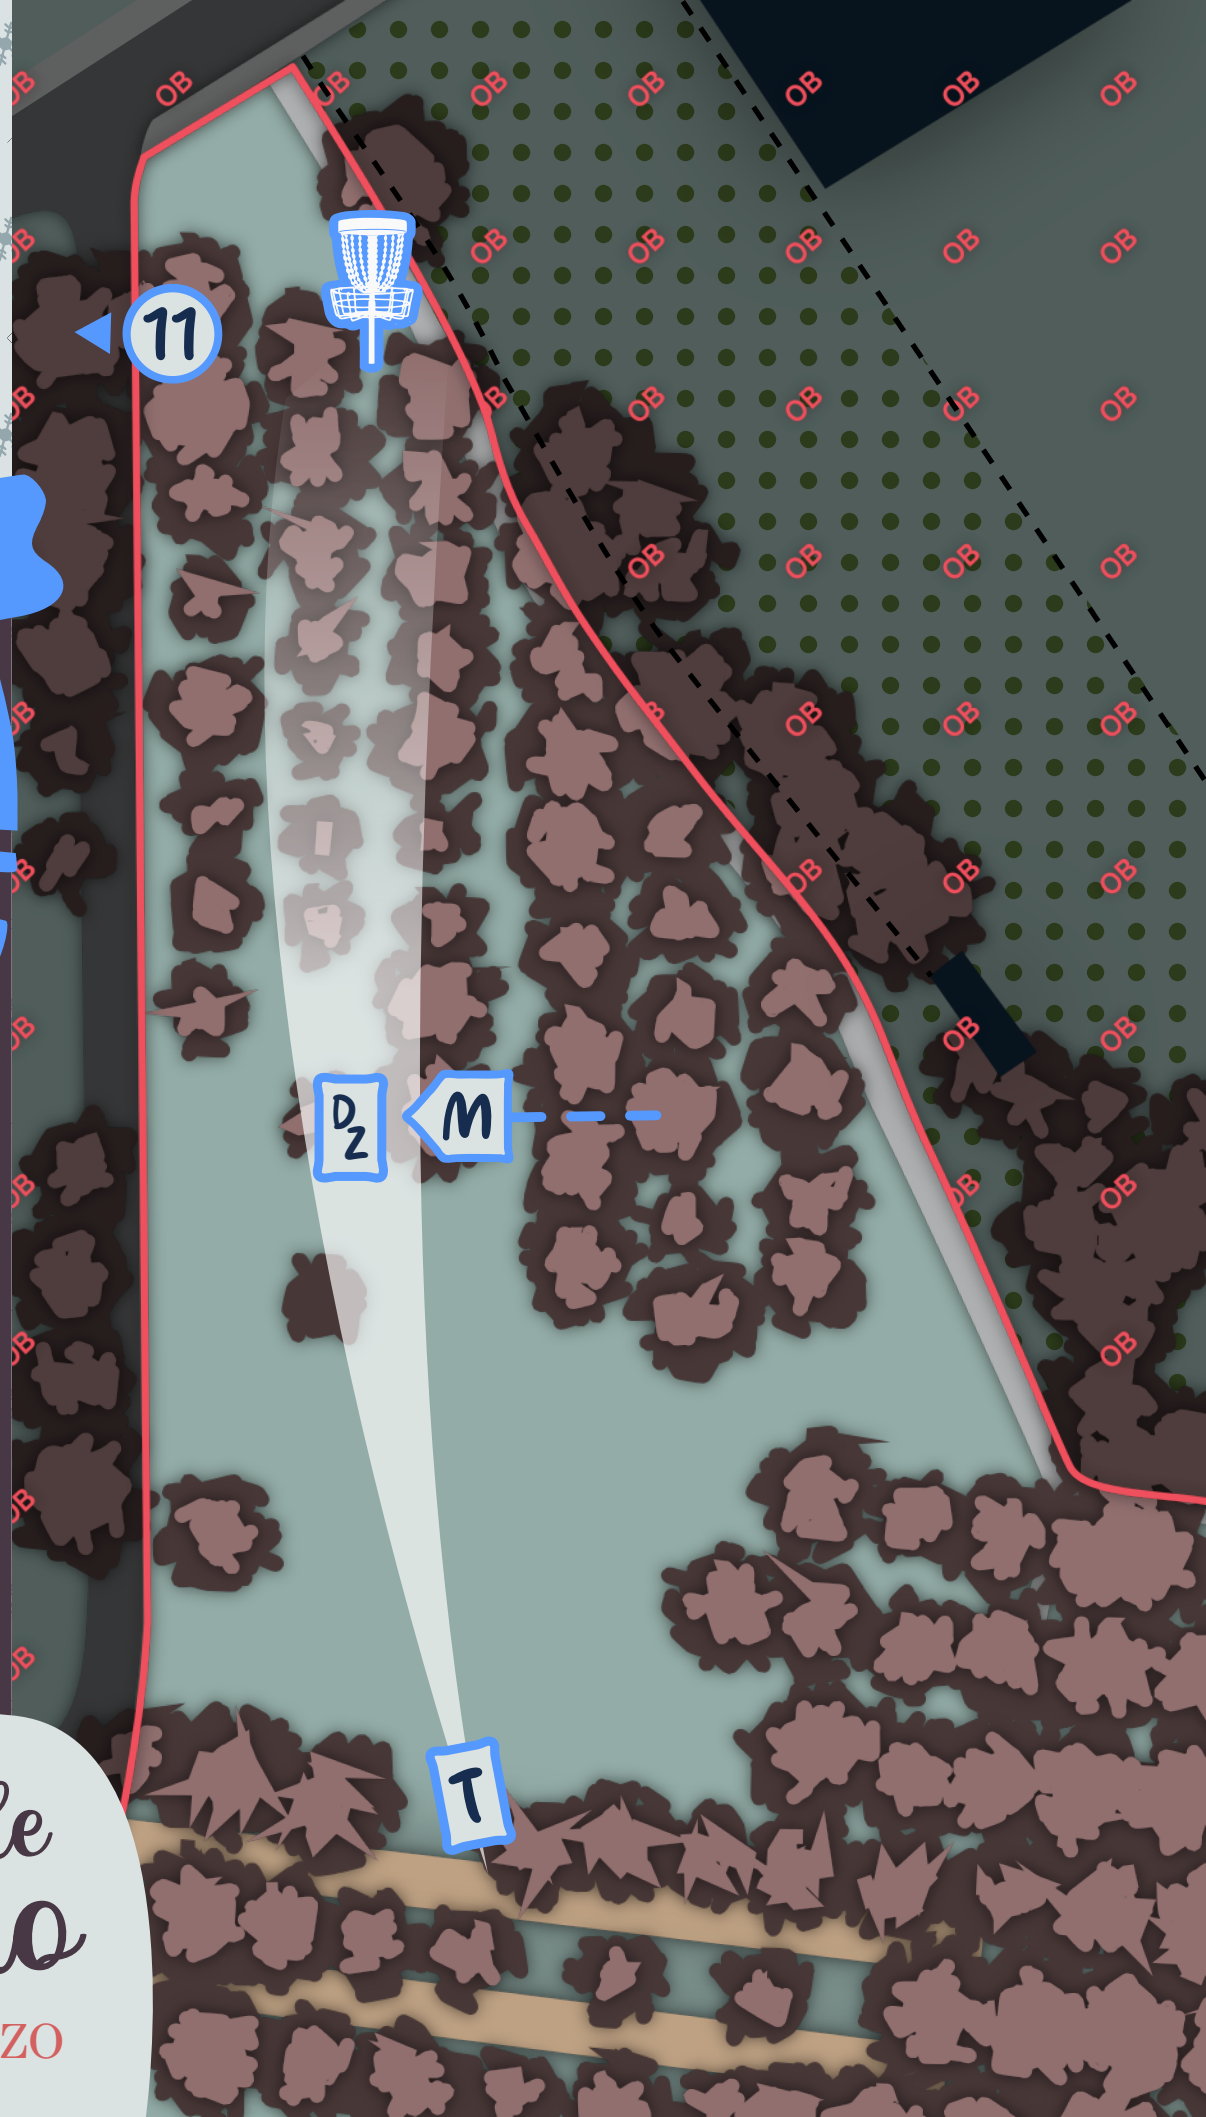

 **COMPOSTELA**
DISC GOLF CLUB

par **4**

193 metros
633 feet

Torneo de
Invierno
MONTE DO GOZO

 **COMPOSTELA**
DISC GOLF CLUB

par **3**

90 metros
295 feet

Torneo de Invierno
MONTE DO GOZO