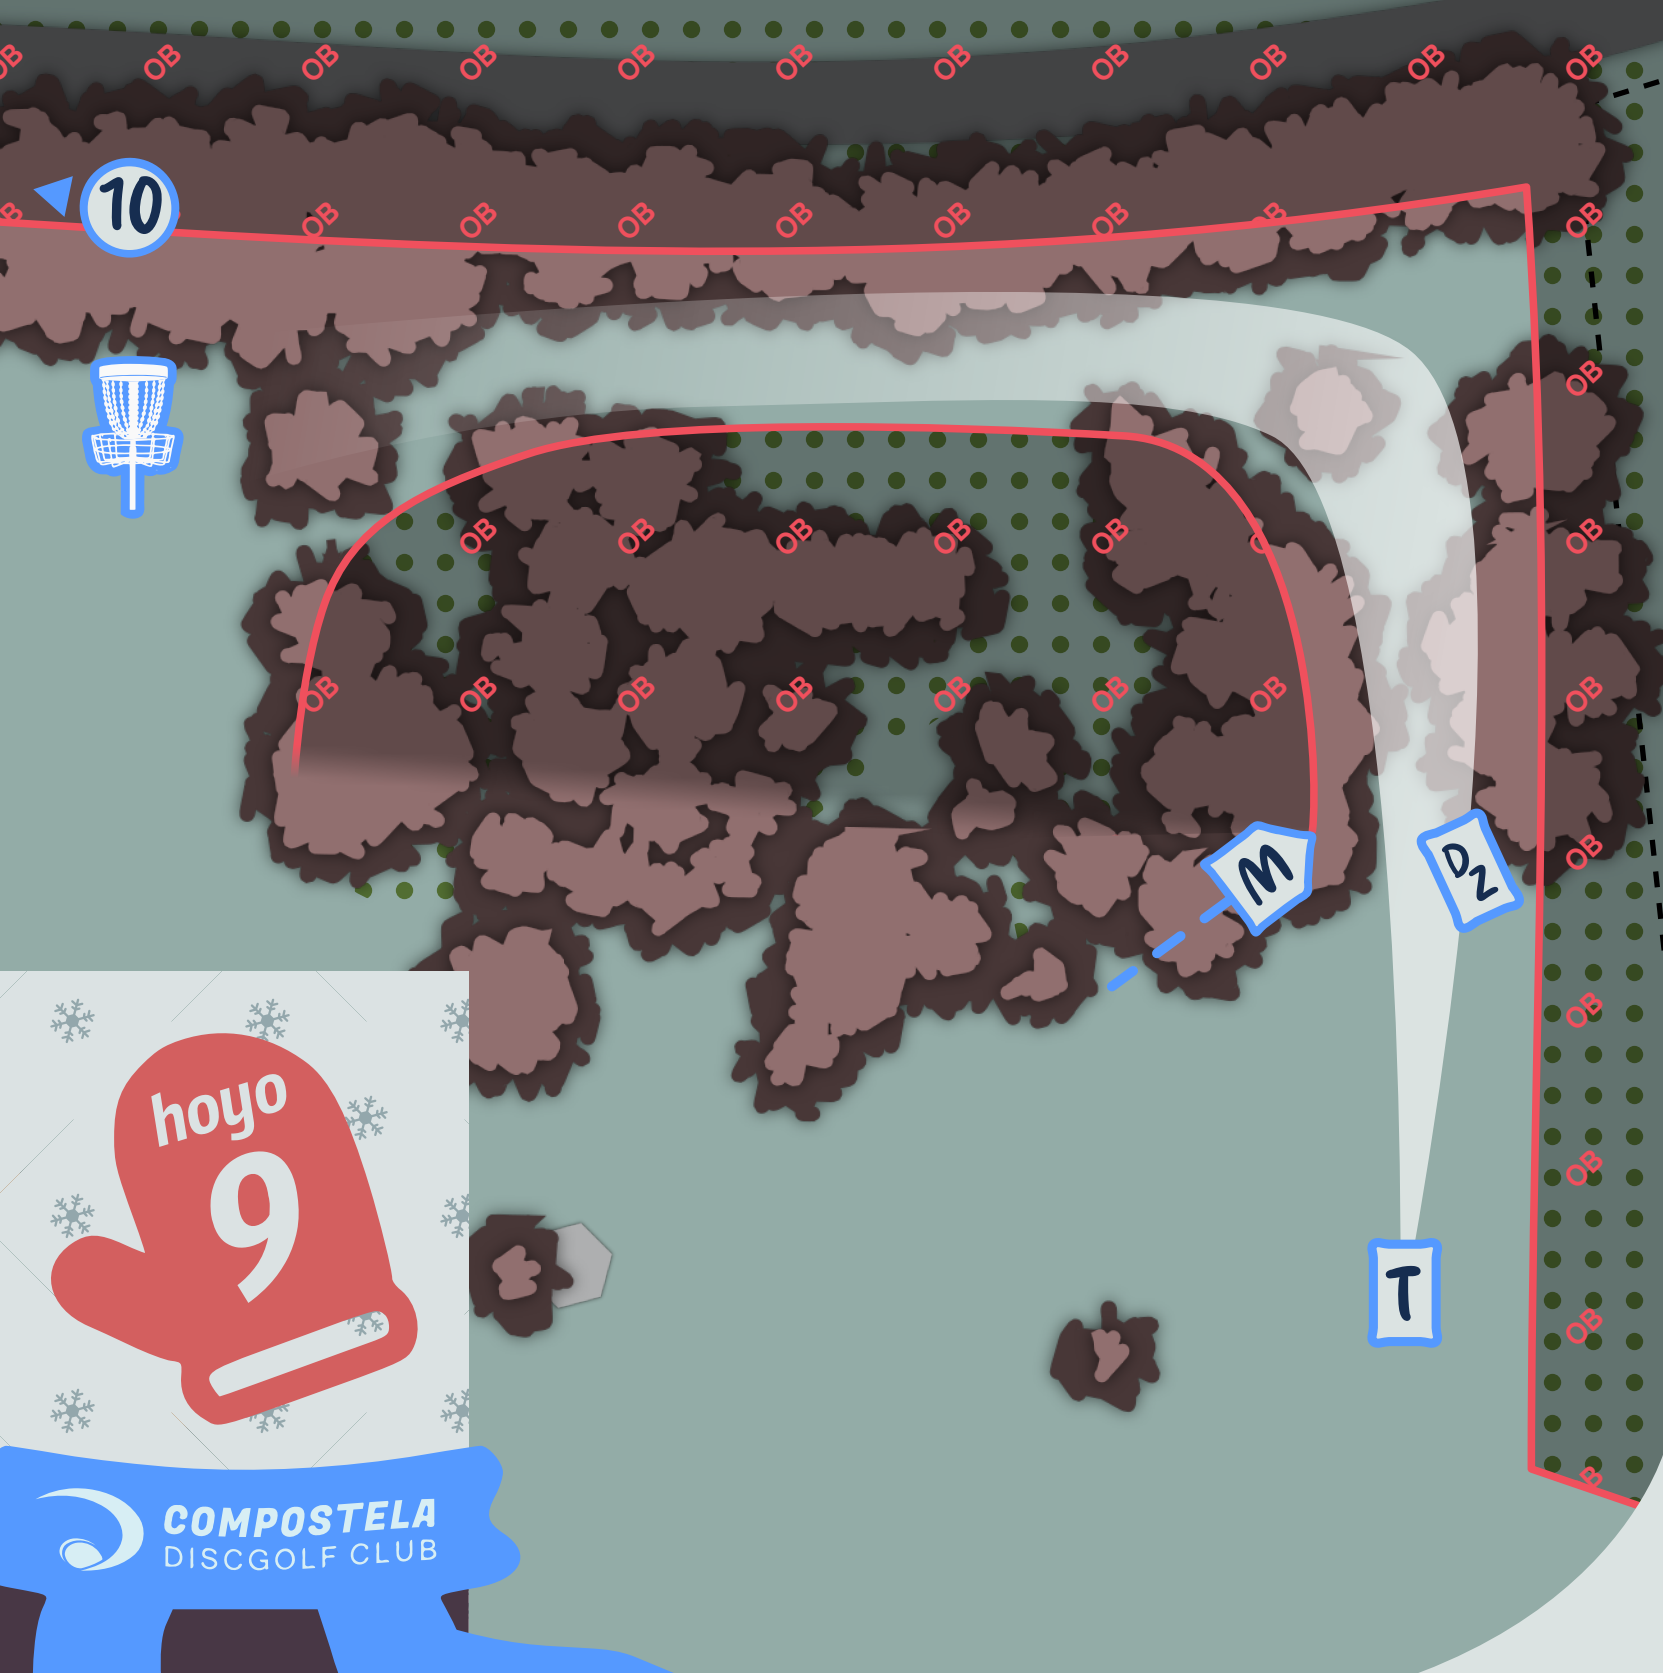

62 metros
203 feet

Torneo de Invierno

MONTE DO GOZO

OB

10

COMPOSTELA
DISCGOLF CLUB

par **4** 180 metros
581 feet

Torneos de
Invierno
MONTE DO GOZO

 **COMPOSTELA**
DISC GOLF CLUB

par **4**

193 metros
633 feet

Torneo de
Invierno
MONTE DO GOZO

 **COMPOSTELA**
DISC GOLF CLUB

par **3**

90 metros
295 feet

Torneo de Invierno
MONTE DO GOZO