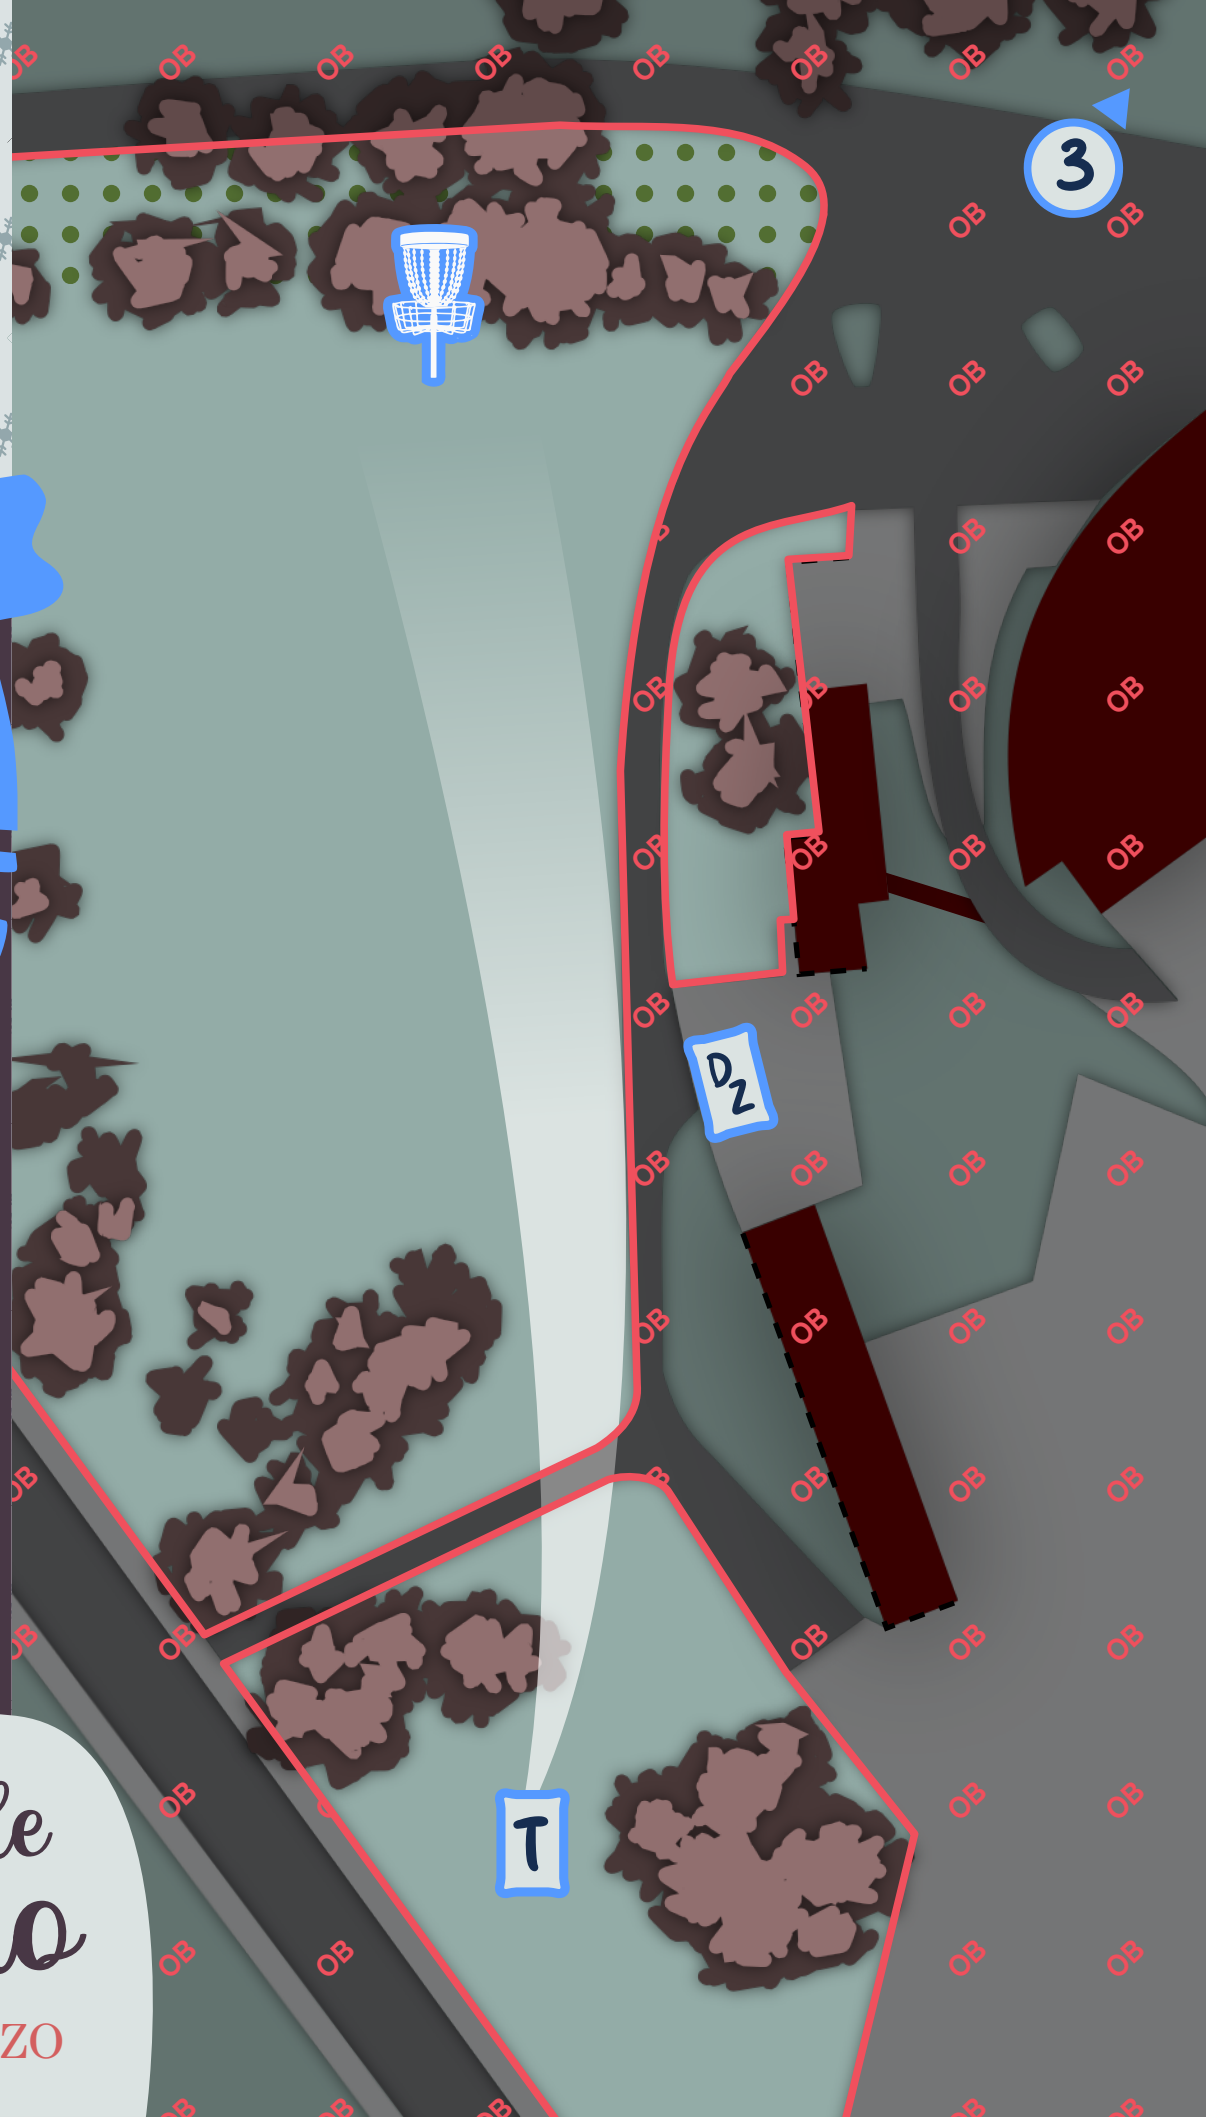

MONTE DO GOZO

 **COMPOSTELA**
DISC GOLF CLUB

par **3**

162 metros
501 feet

Torneo de
Invierno

MONTE DO GOZO

 **COMPOSTELA**
DISC GOLF CLUB

par **3**

92 metros
302 feet

Torneo de
Invierno
MONTE DO GOZO

 **COMPOSTELA**
DISC GOLF CLUB

par **3**

70 metros
230 feet

Torneo de
Invierno

MONTE DO GOZO

5