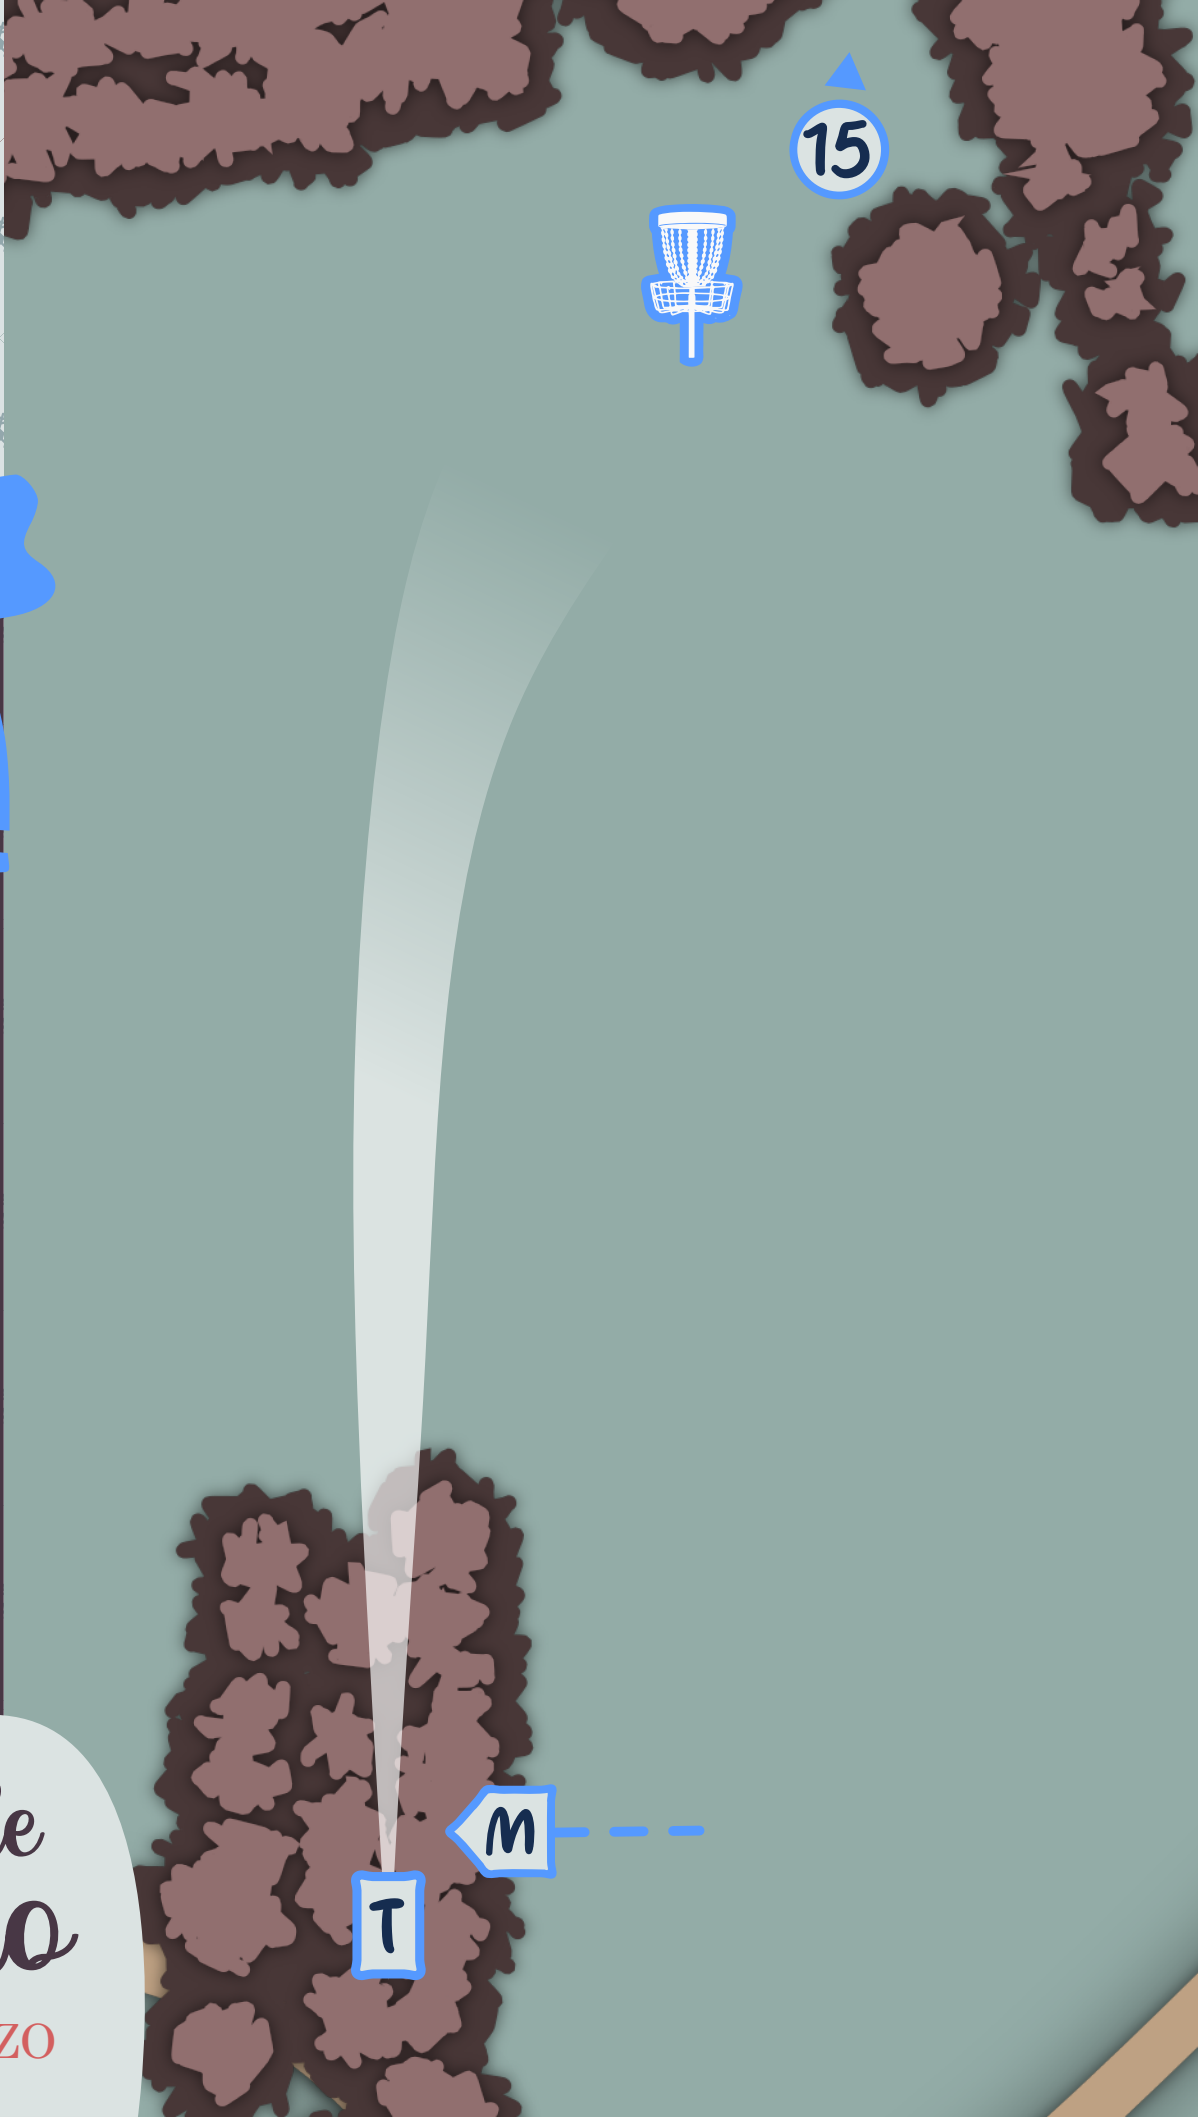

par **3**

93 metros
315 feet

Torneo de
Invierno

MONTE DO GOZO

15

T

M ←