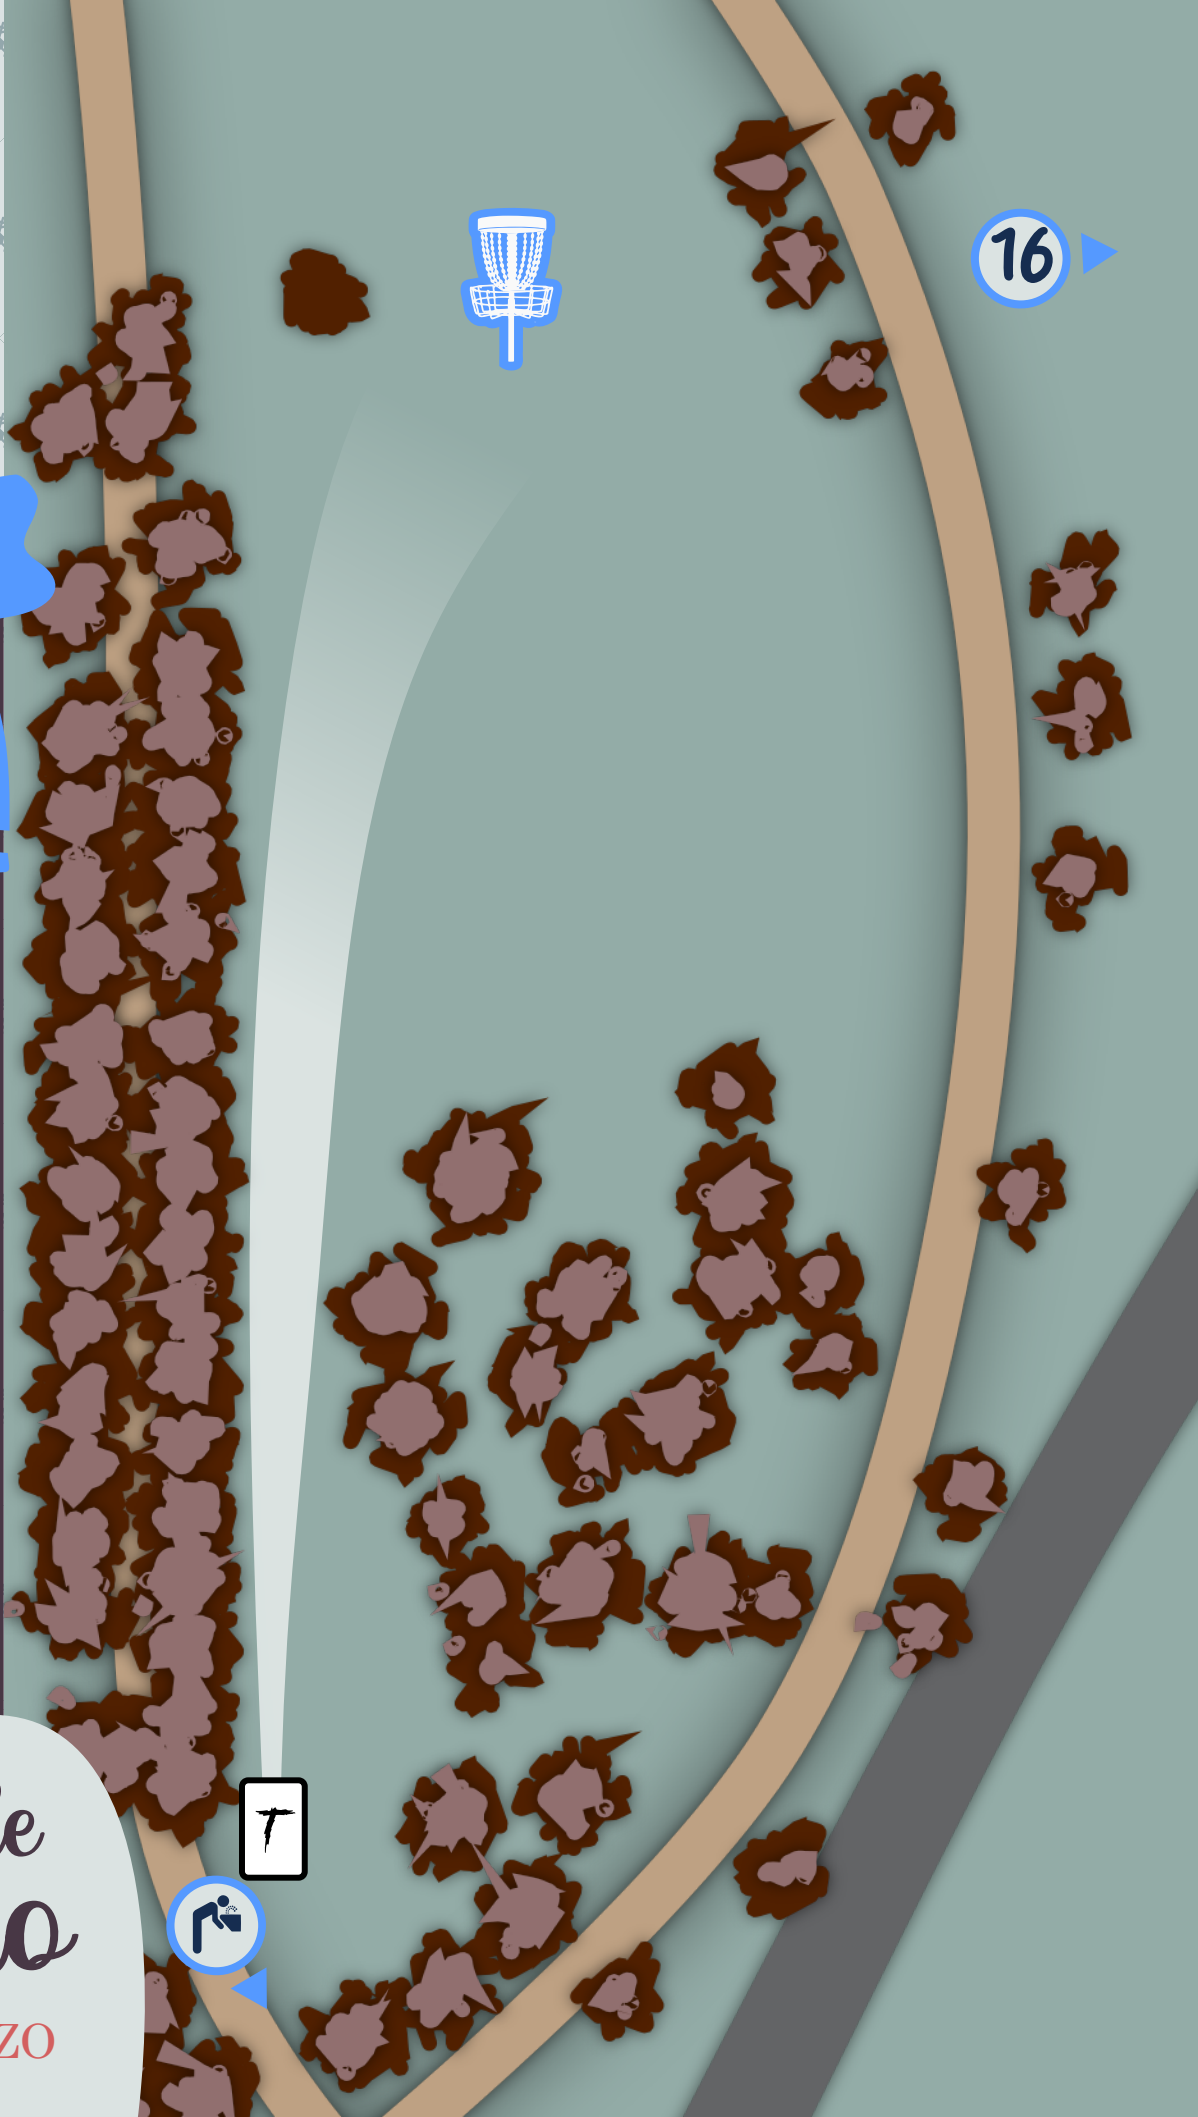

15

T

M ←

 **COMPOSTELA**
DISC GOLF CLUB

par **4**

154 metros
505 feet

Torneo de
Invierno

MONTE DO GOZO