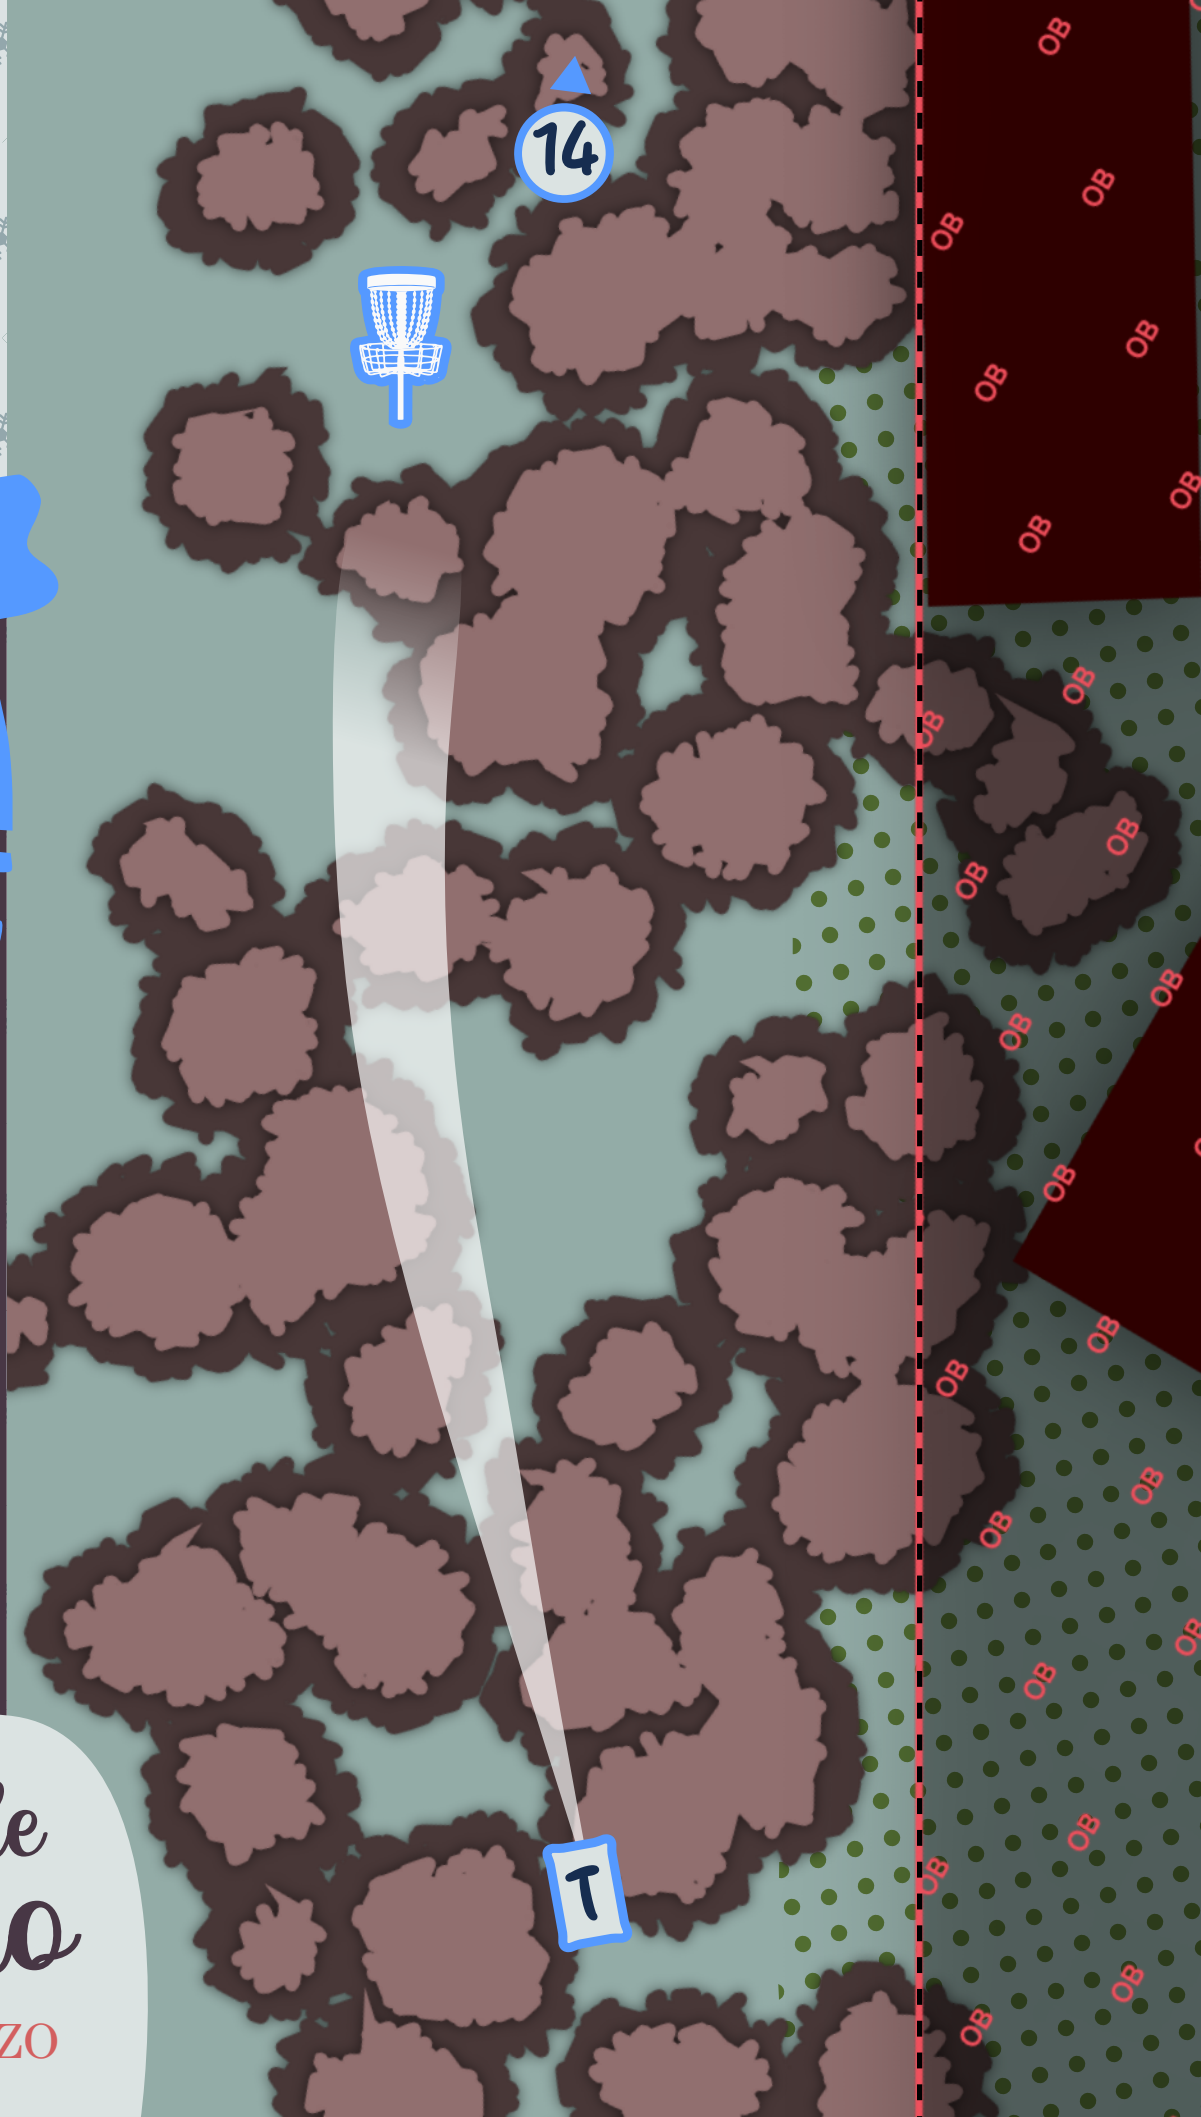

COMPOSTELA
DISC GOLF CLUB

par **3**

77 metros
252 feet

Torneo de
Invierno

MONTE DO GOZO