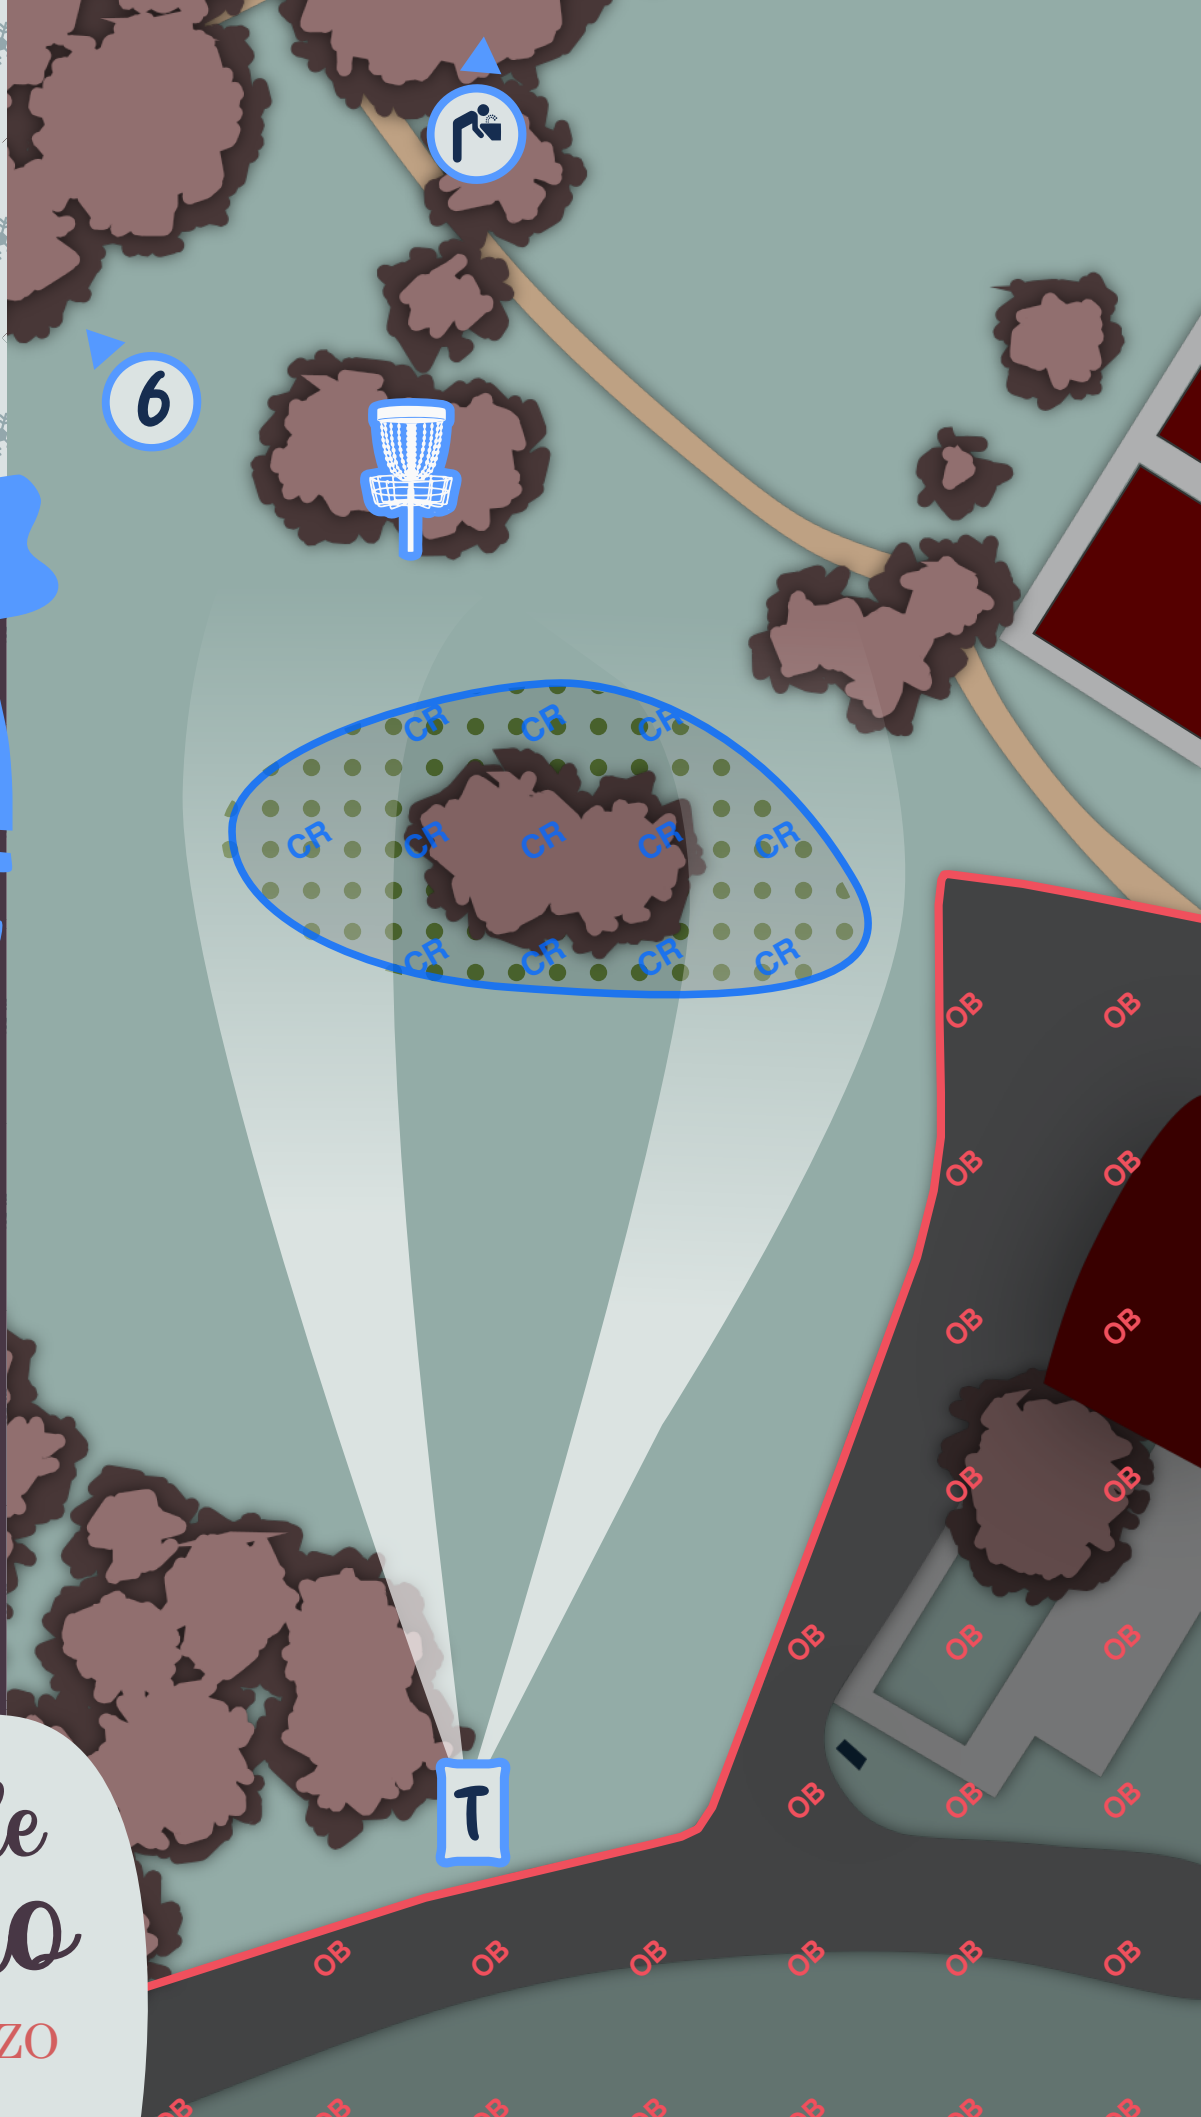

T

 **COMPOSTELA**
DISC GOLF CLUB

par **3**

95 metros
311 feet

Torneo de
Invierno
MONTE DO GOZO

 **COMPOSTELA**
DISC GOLF CLUB

par **3**

115 metros
377 feet