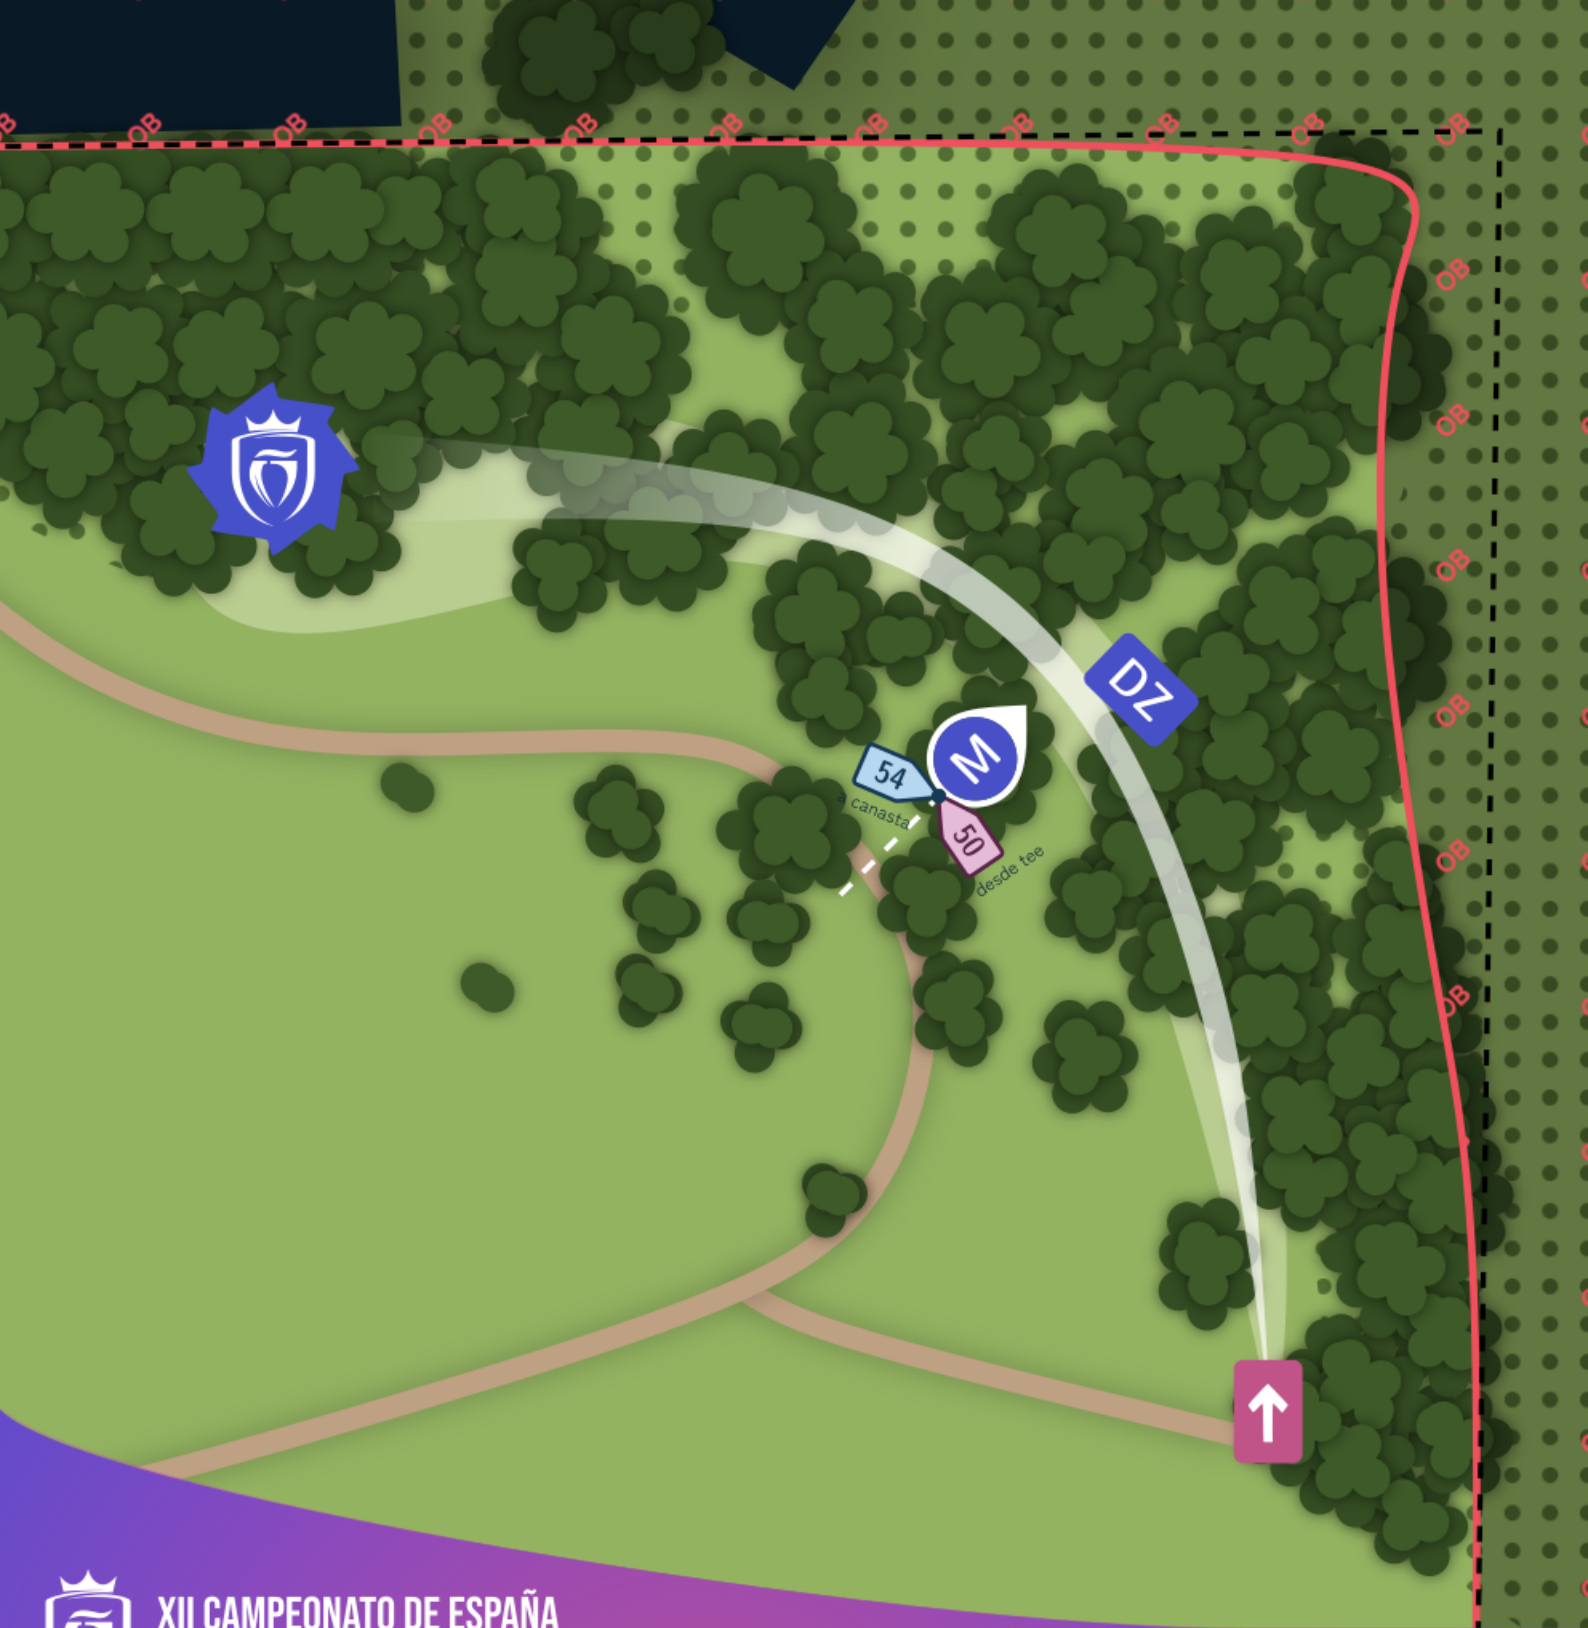

87
METROS

La carretera (asfalto) a la derecha y más allá es OB (fuera de límites). La carretera detrás del tee y más allá es OB.

La acera más a la derecha NO es OB.

XII CAMPEONATO DE ESPAÑA DE DISC GOLF

12-13 de octubre de 2024