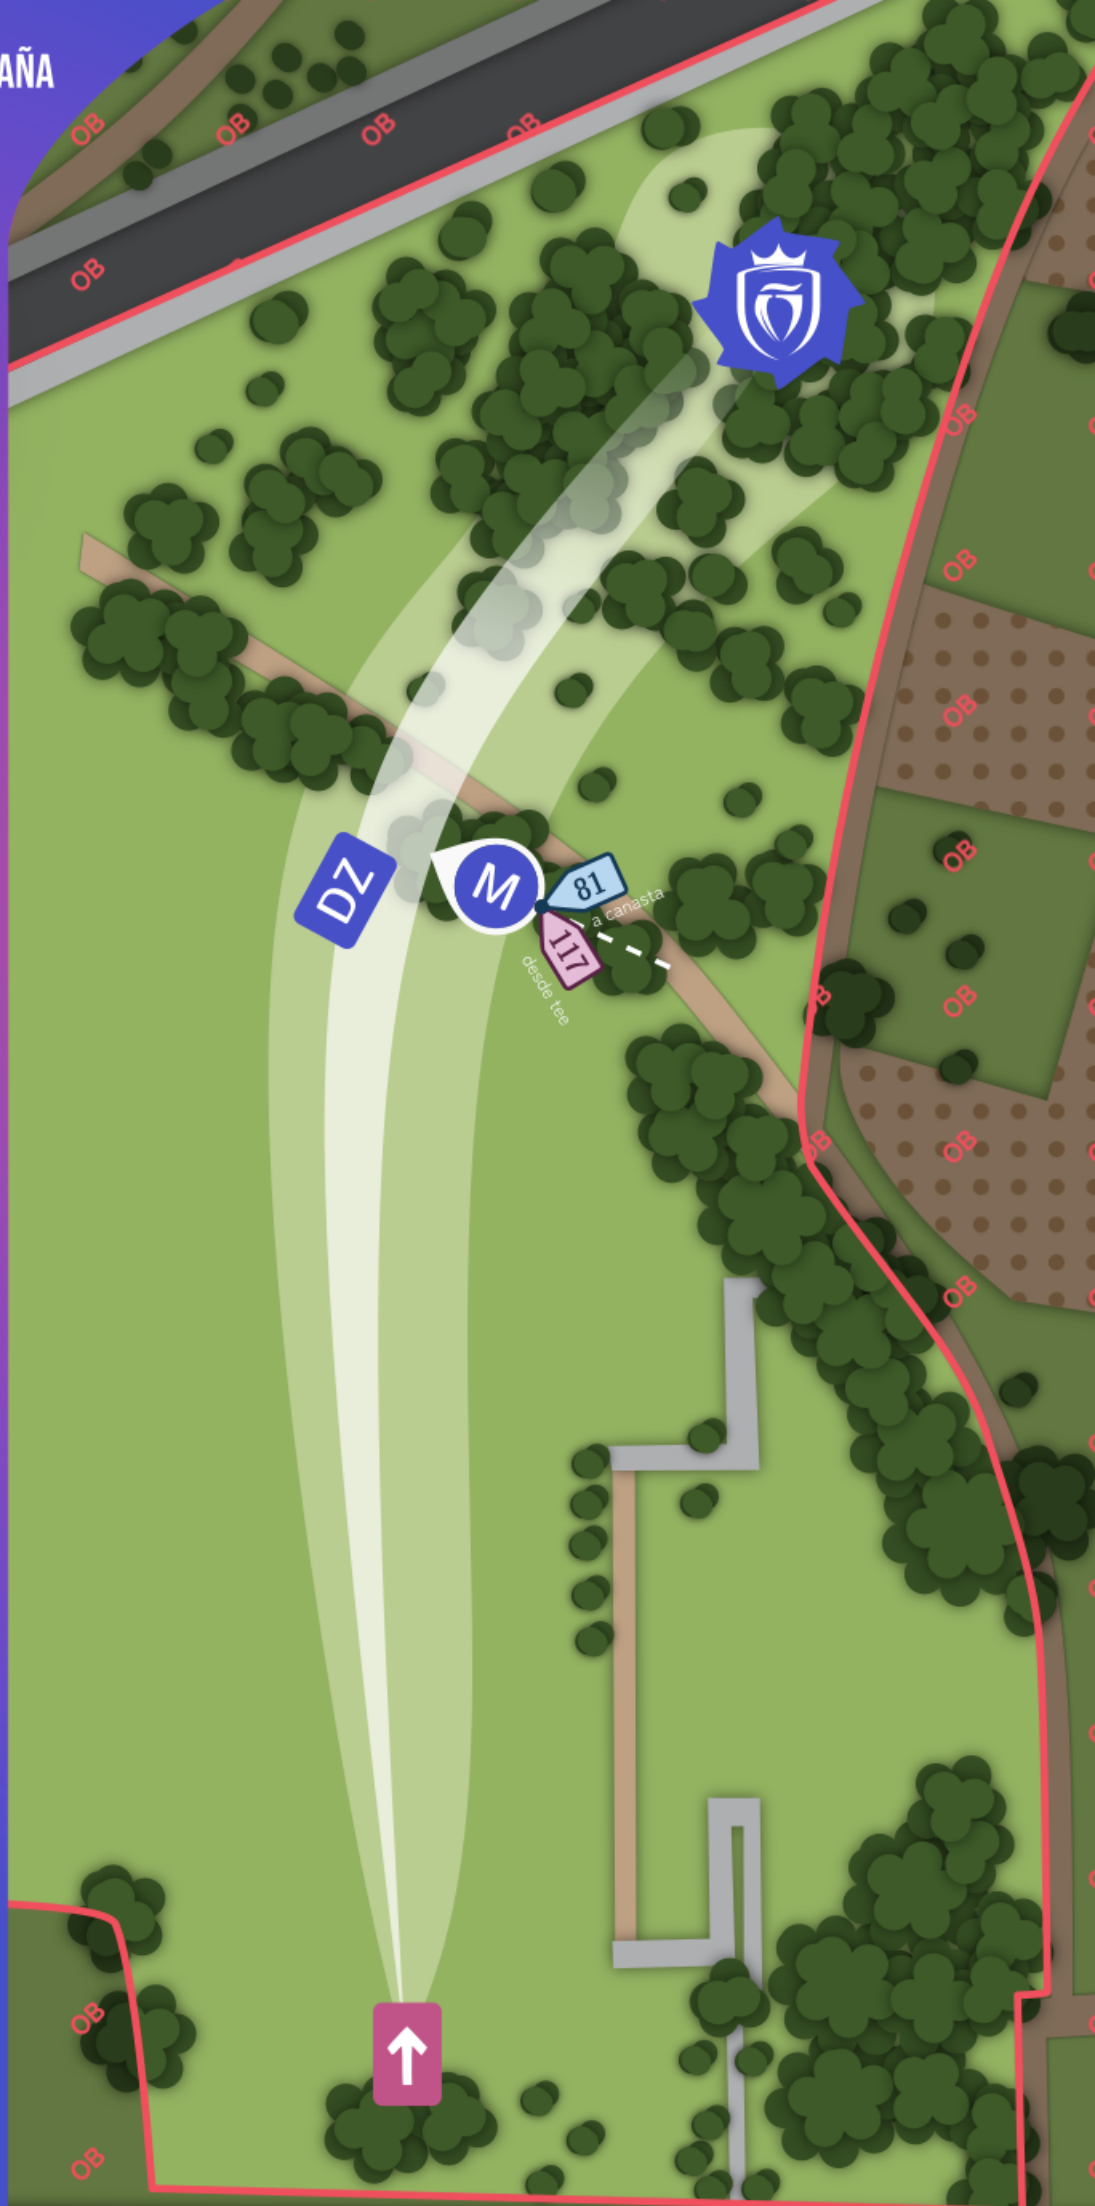

 Árboles

 Arbustos

 Caminos de tierra

 Carreteras

 Aceras

 Muros / Desniveles / Vallados

a canasta
 Distancia a la canasta

desde tee
 Distancia desde el tee

XII CAMPEONATO DE ESPAÑA DE DISC GOLF

12-13 de octubre de 2024

1

FINAL 1

PAR

5

198 METROS

El área a la izquierda al principio de la calle, marcada por una cuerda, es fuera de límites (OB). El camino de tierra a la derecha y más allá es fuera de límites (OB). La carretera detrás de la canasta y más allá es fuera de límites (OB). Ten en cuenta que la acera más baja NO es fuera de límites (OB).

Si el tiro falla el MANDO, procede a la zona de drop (DZ) con +1.

XII CAMPEONATO DE ESPAÑA DE DISC GOLF

12-13 de octubre de 2024

2

PAR

4

176 METROS

La carretera después del tee y hacia la parte de la derecha (asfalto) y más allá es OB (fuera de límites). La carretera (asfalto) a la izquierda y más allá también es OB. La acera más a la izquierda NO es OB. Si el tiro desde el tee aterriza en OB, los jugadores pueden optar por proceder al área de lanzamiento de penalización (DZ) con +1.