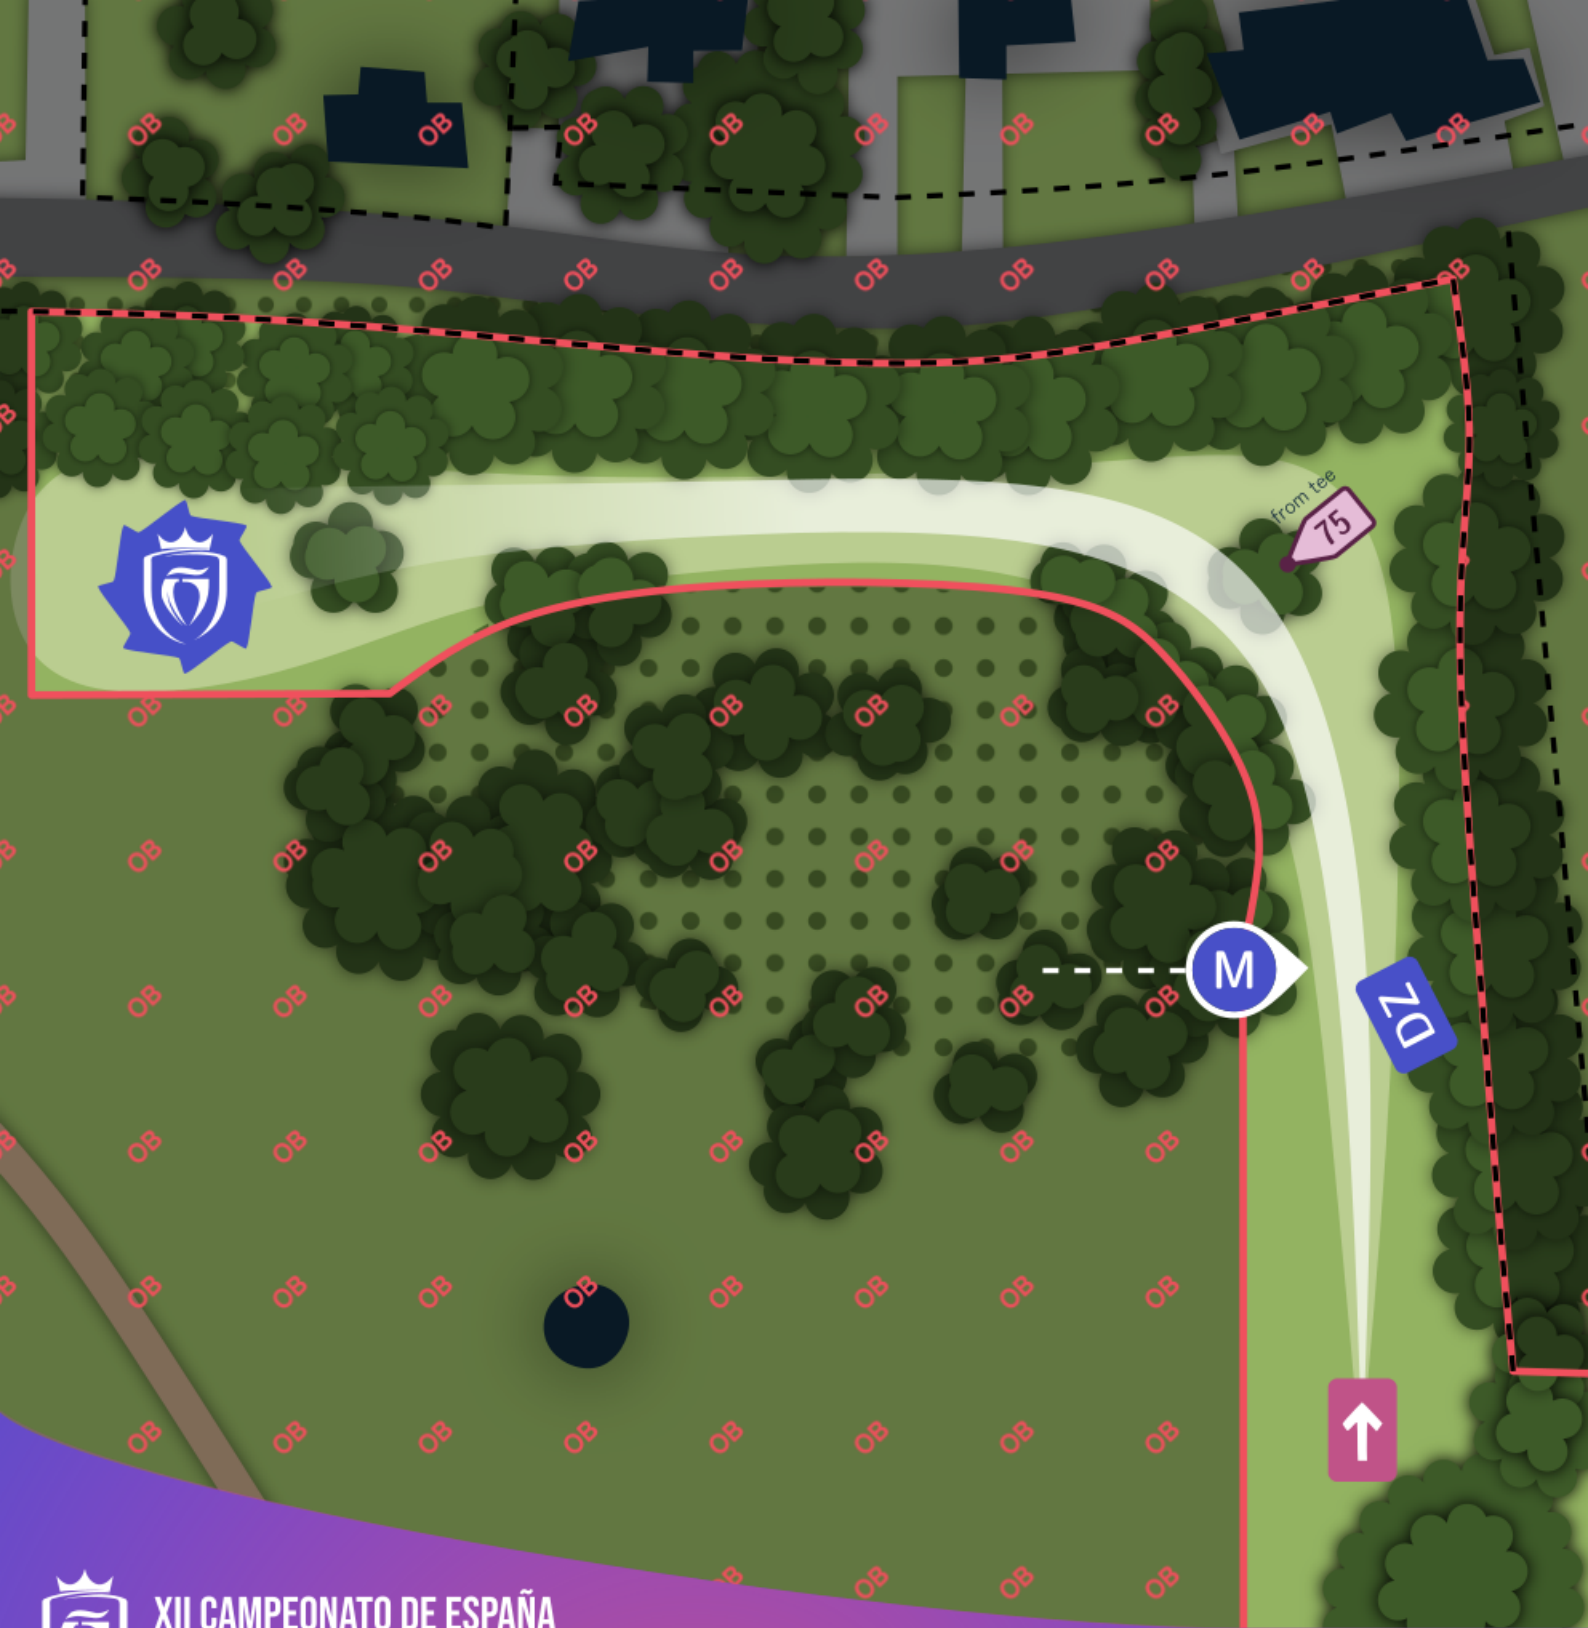

La carretera detrás de la canasta y la calle del hoyo 4, marcada con cuerdas, es fuera de límites (OB)

XII CAMPEONATO DE ESPAÑA DE DISC GOLF

12-13 de octubre de 2024

6

PAR

4

115 METROS

La carretera a la izquierda (asfalto) y más allá es fuera de límites (OB).

La valla a la derecha y más allá es fuera de límites (OB).

XII CAMPEONATO DE ESPAÑA DE DISC GOLF

12-13 de octubre de 2024

7

PAR

4

180
METROS

La calle del hoyo 3 es OB (fuera de límites). La zona boscosa es OB. La valla a la derecha y más allá es OB. La línea de la valla a lo largo de la carretera en la parte trasera de la calle y más allá es OB. Los jugadores pueden tomar un alivio de 2 metros de cualquier valla.