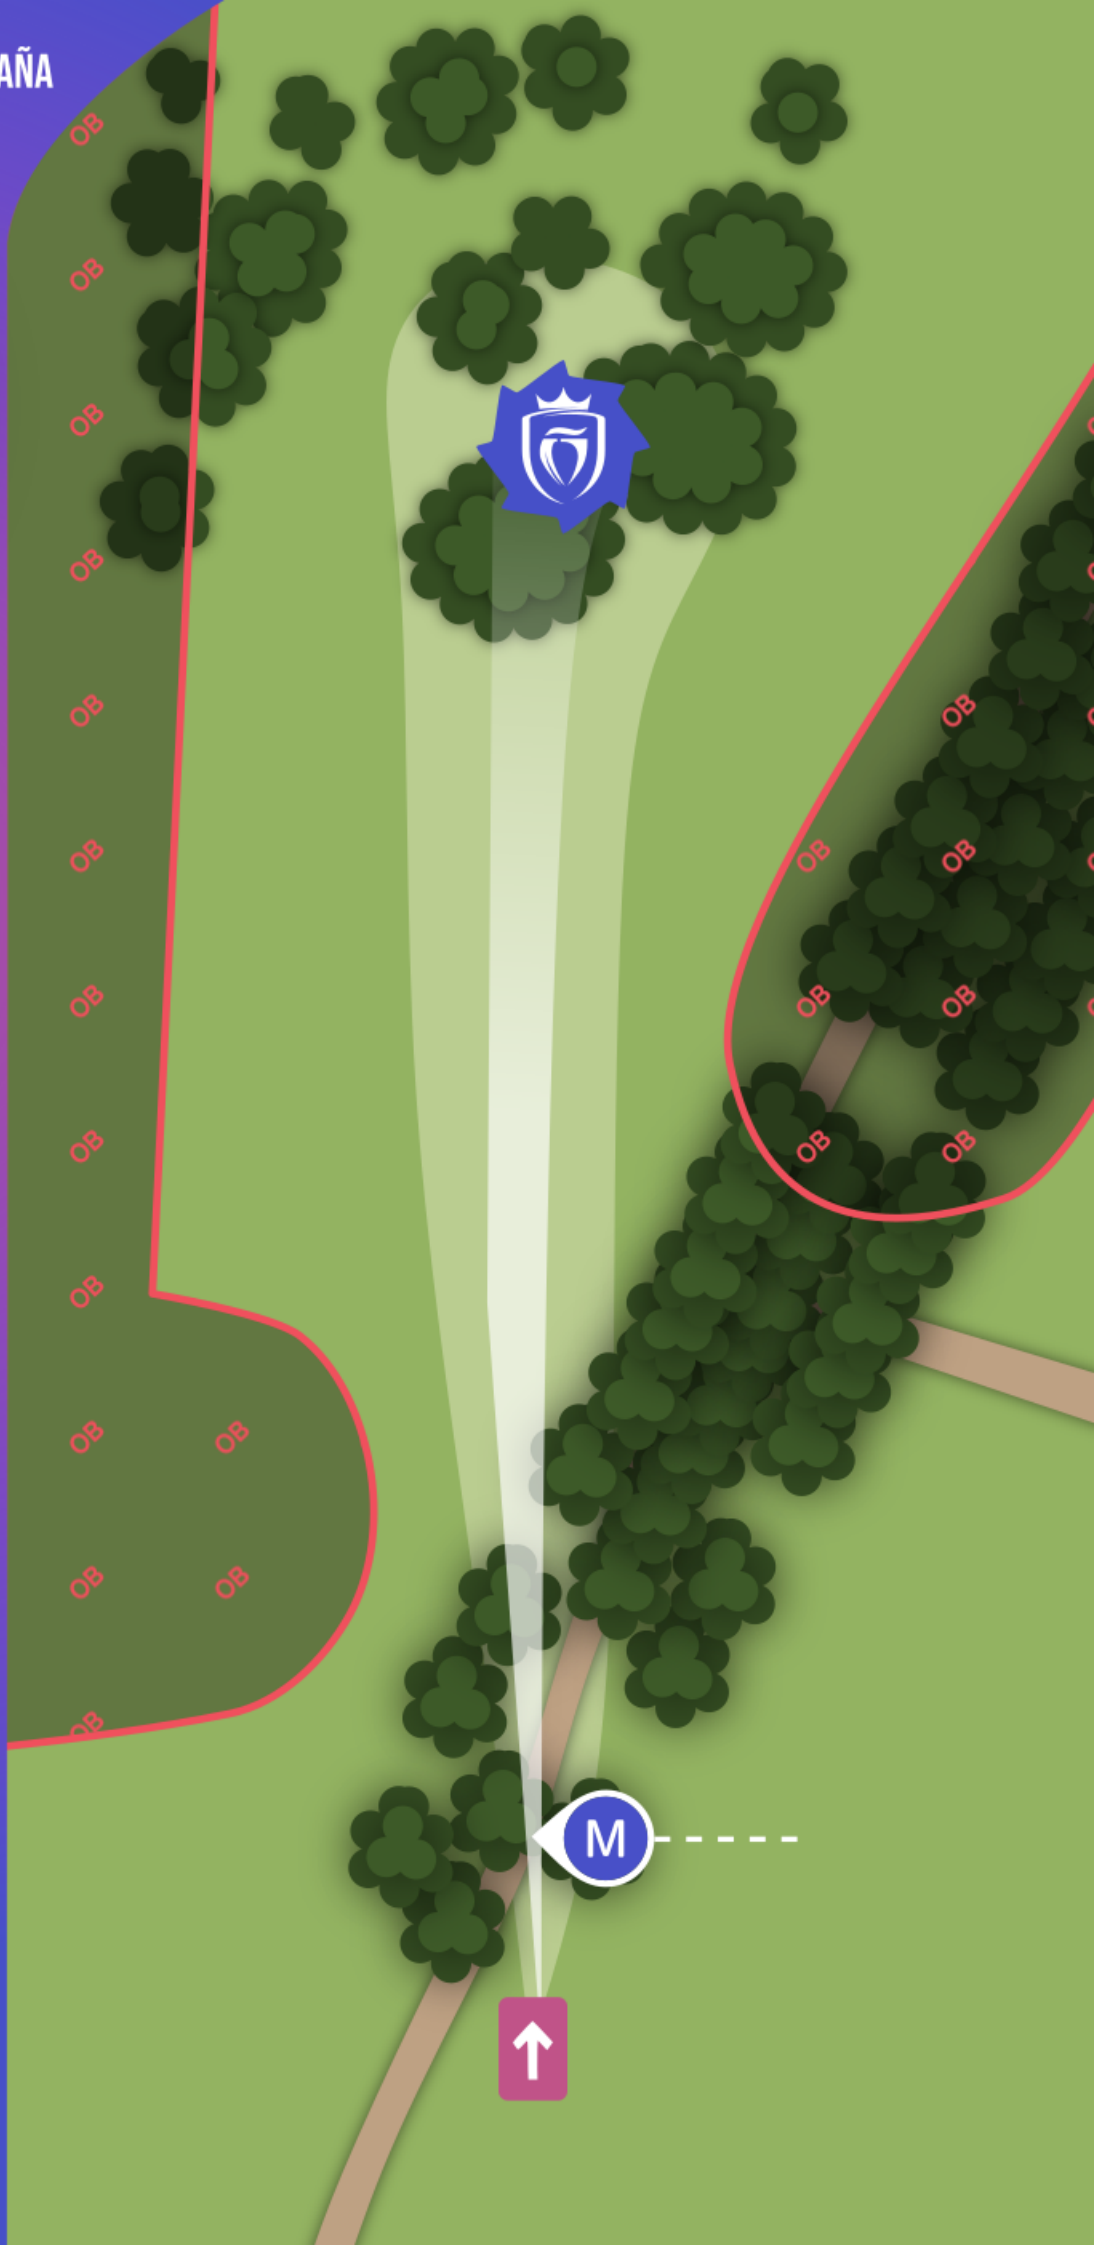

La calle del hoyo 14, delimitada por una cuerda, es OB (fuera de límites). La calle del hoyo 12 también es OB.

Si el tiro no pasa el MANDO, vuelve a lanzar desde el tee (RETEE) con +1.

Terán Blanco Palacio
Arquitectos