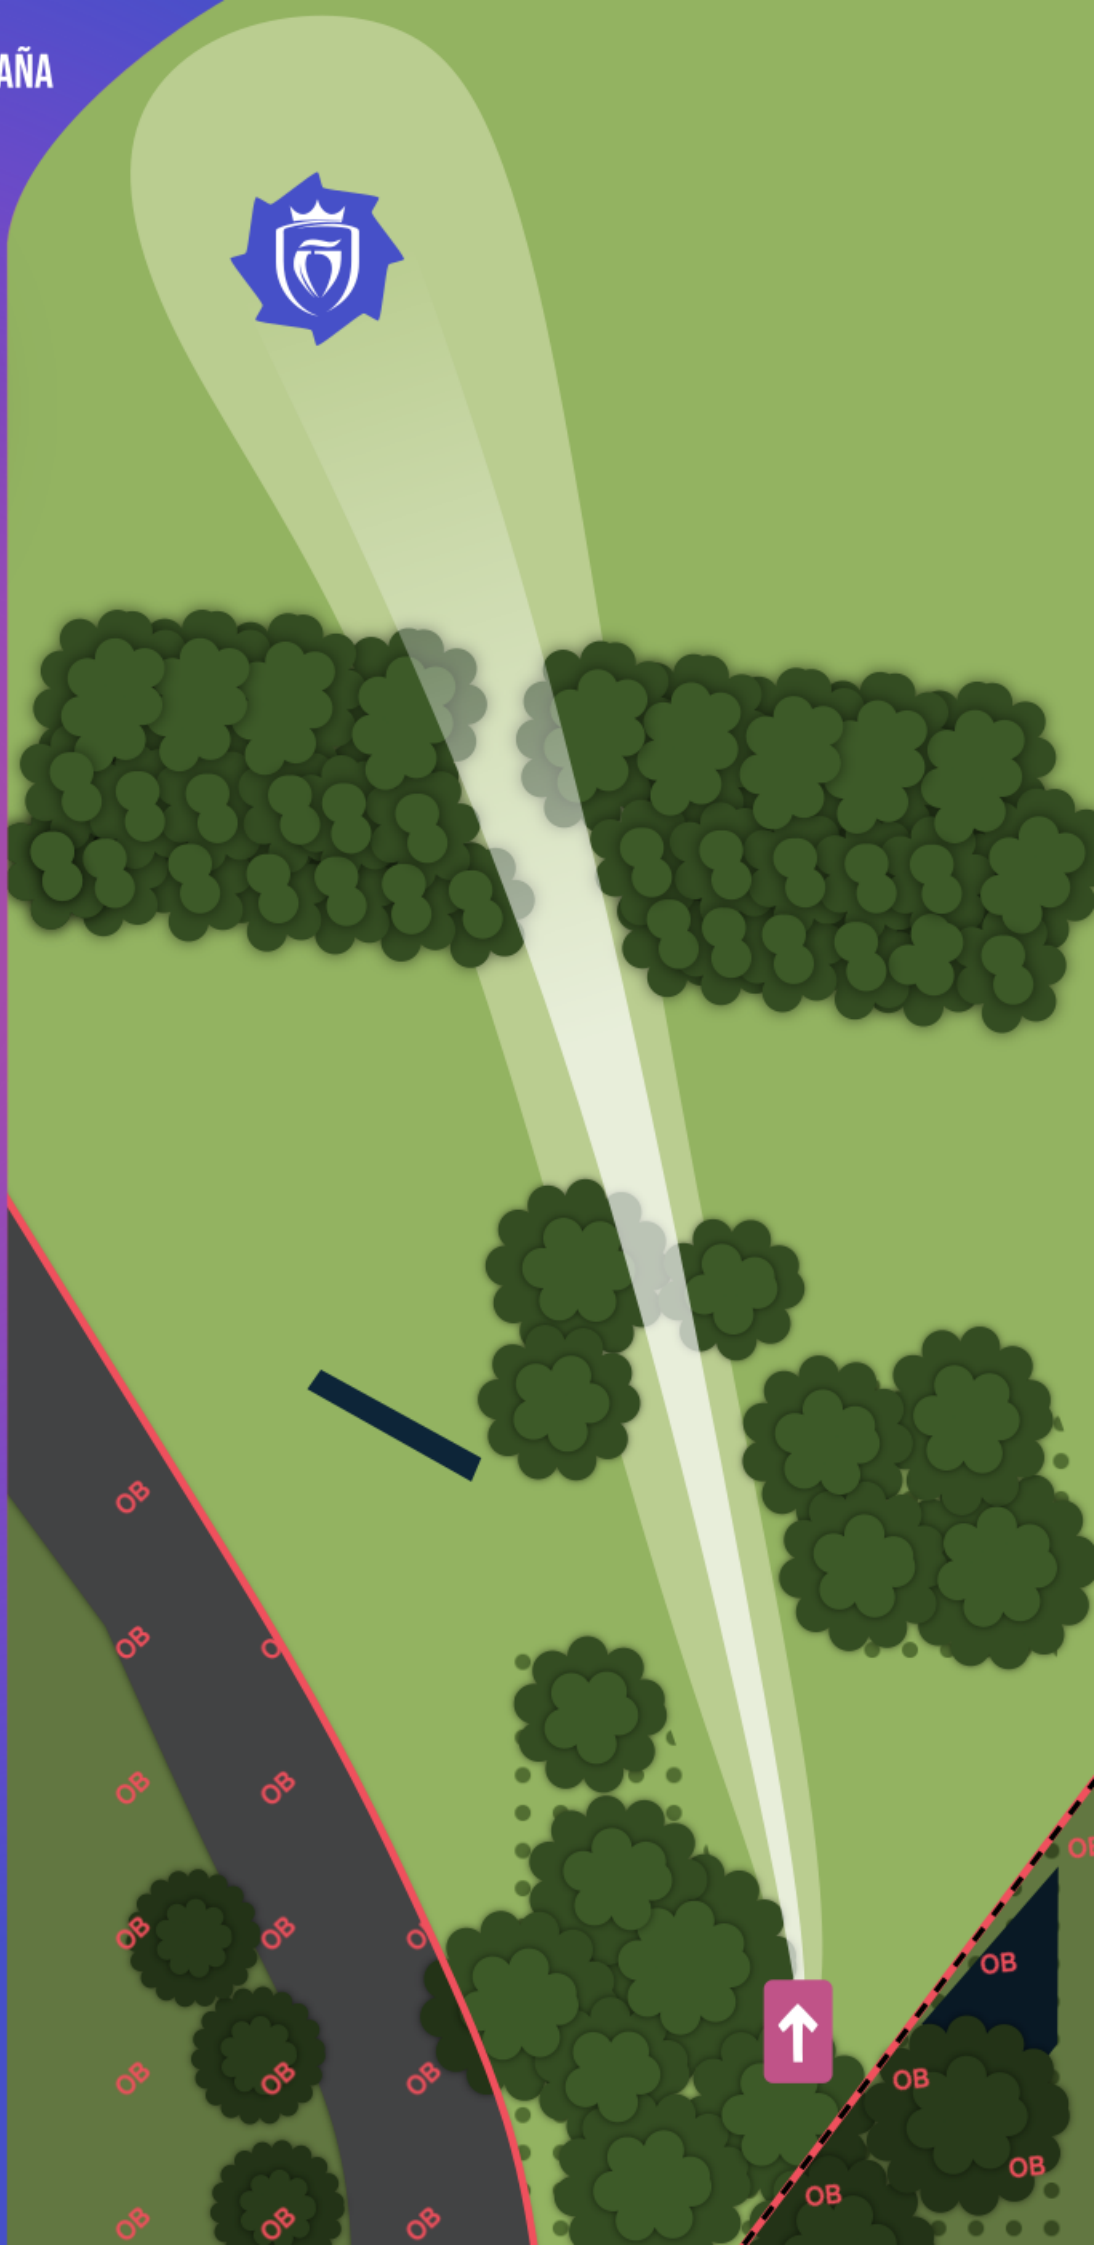

XII CAMPEONATO DE ESPAÑA DE DISC GOLF

12-13 de octubre de 2024

6

PAR

4

115 METROS

La carretera a la izquierda (asfalto) y más allá es fuera de límites (OB).

La valla a la derecha y más allá es fuera de límites (OB).