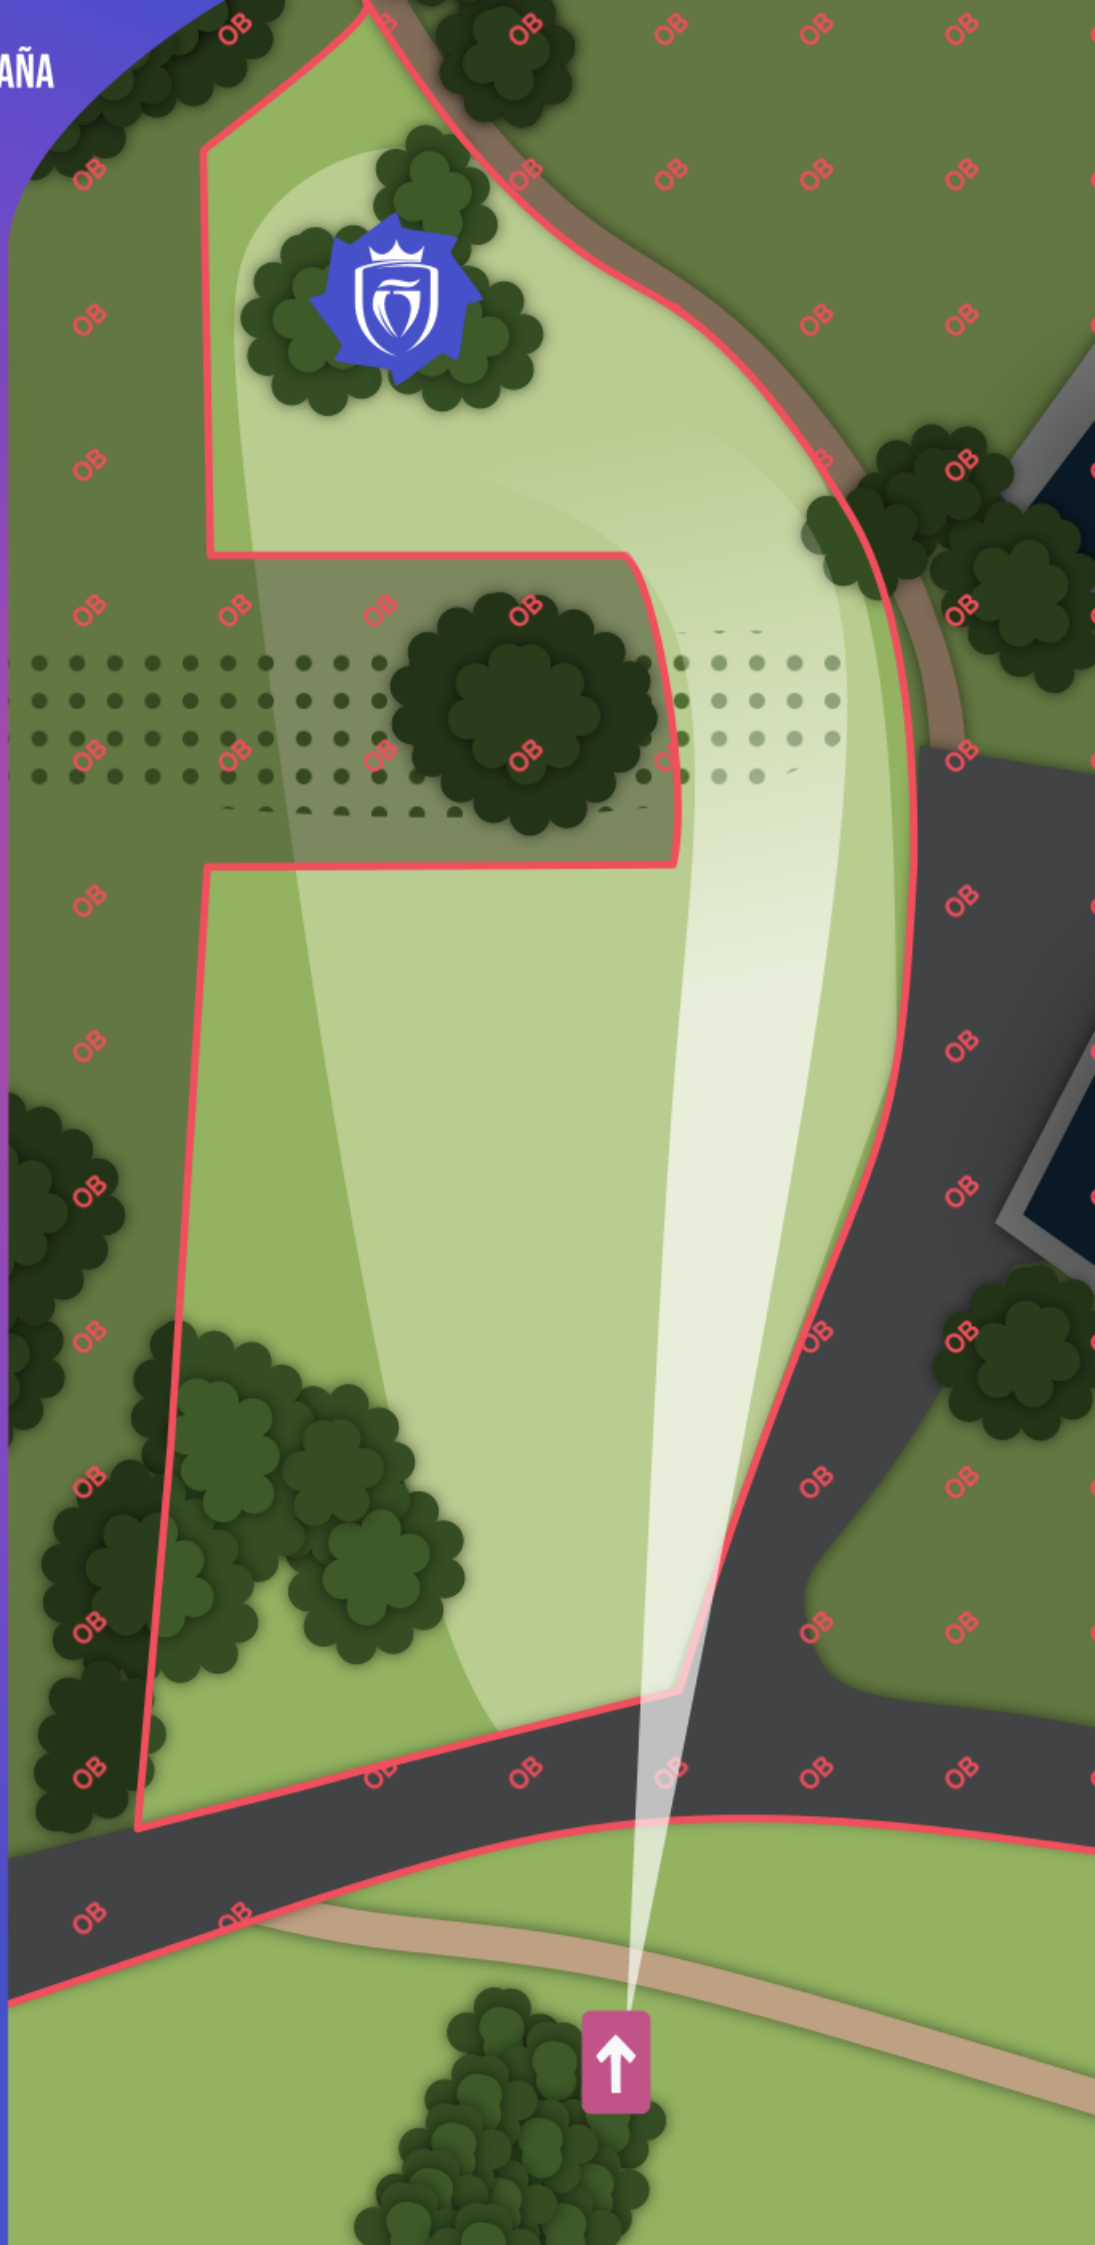

XII CAMPEONATO DE ESPAÑA DE DISC GOLF

12-13 de octubre de 2024

4

PAR

4

129
METROS

El aparcamiento a la derecha
y la carretera frente al tee es
fuera de límites (OB).

La calle del hoyo 5, marcada
por cuerdas, es fuera de
límites (OB).

MONTE DO GOZO
SANTIAGO DE COMPOSTELA