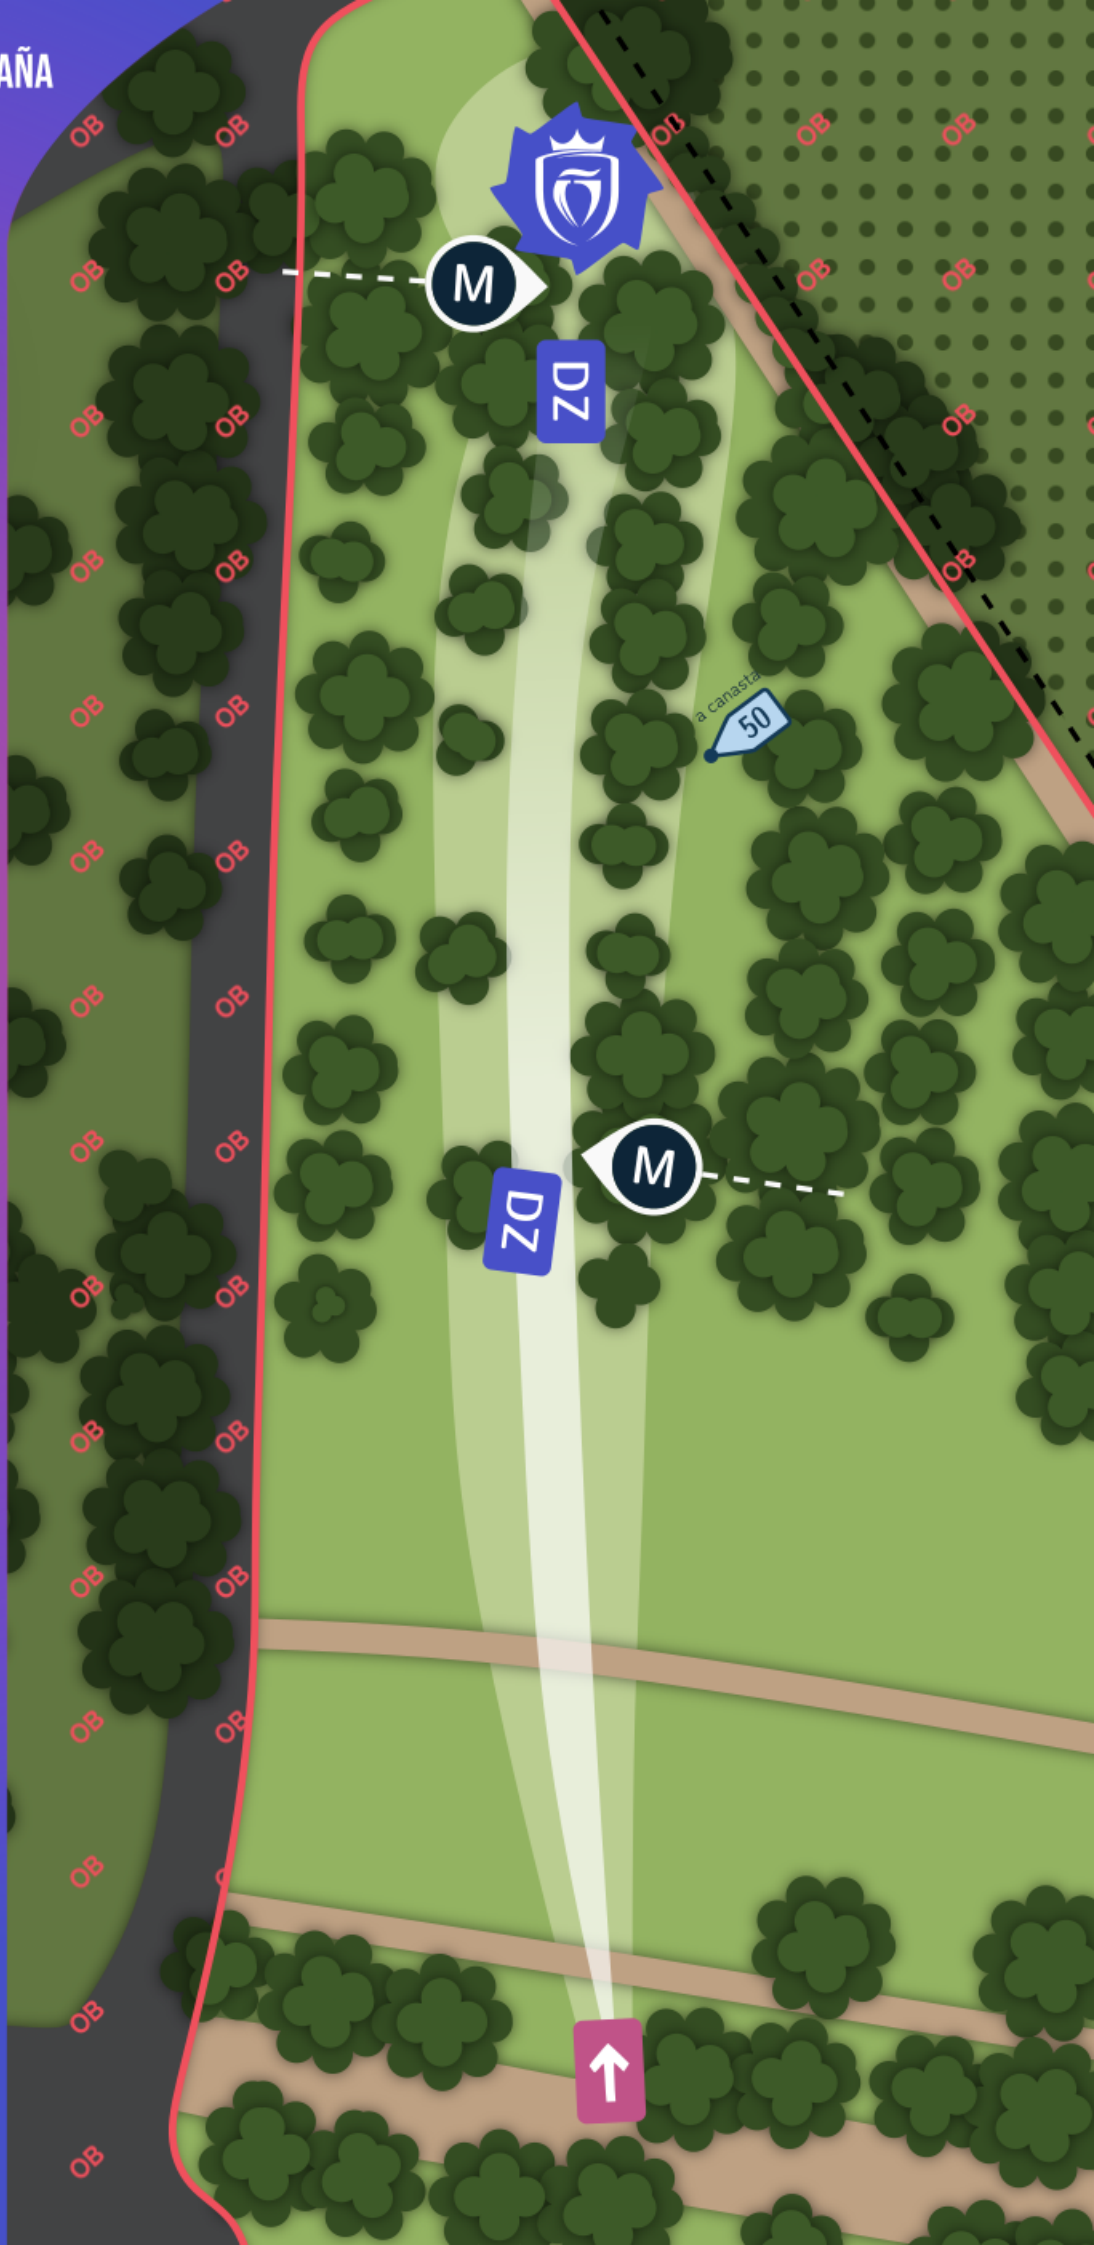

XII CAMPEONATO DE ESPAÑA DE DISC GOLF

12-13 de octubre de 2024

8

PAR

4

193 METROS

La carretera a la izquierda y más allá es OB (fuera de límites). La carretera a la derecha NO es OB. El área más allá de la carretera a la derecha es OB.

Si el tiro no pasa el primer MANDO, procede al primer área de lanzamiento de penalización (DZ) con +1.

Si el tiro no pasa el segundo MANDO, procede al segundo área de lanzamiento de penalización (DZ) con +1.

Pyro

Forest Fire Technology