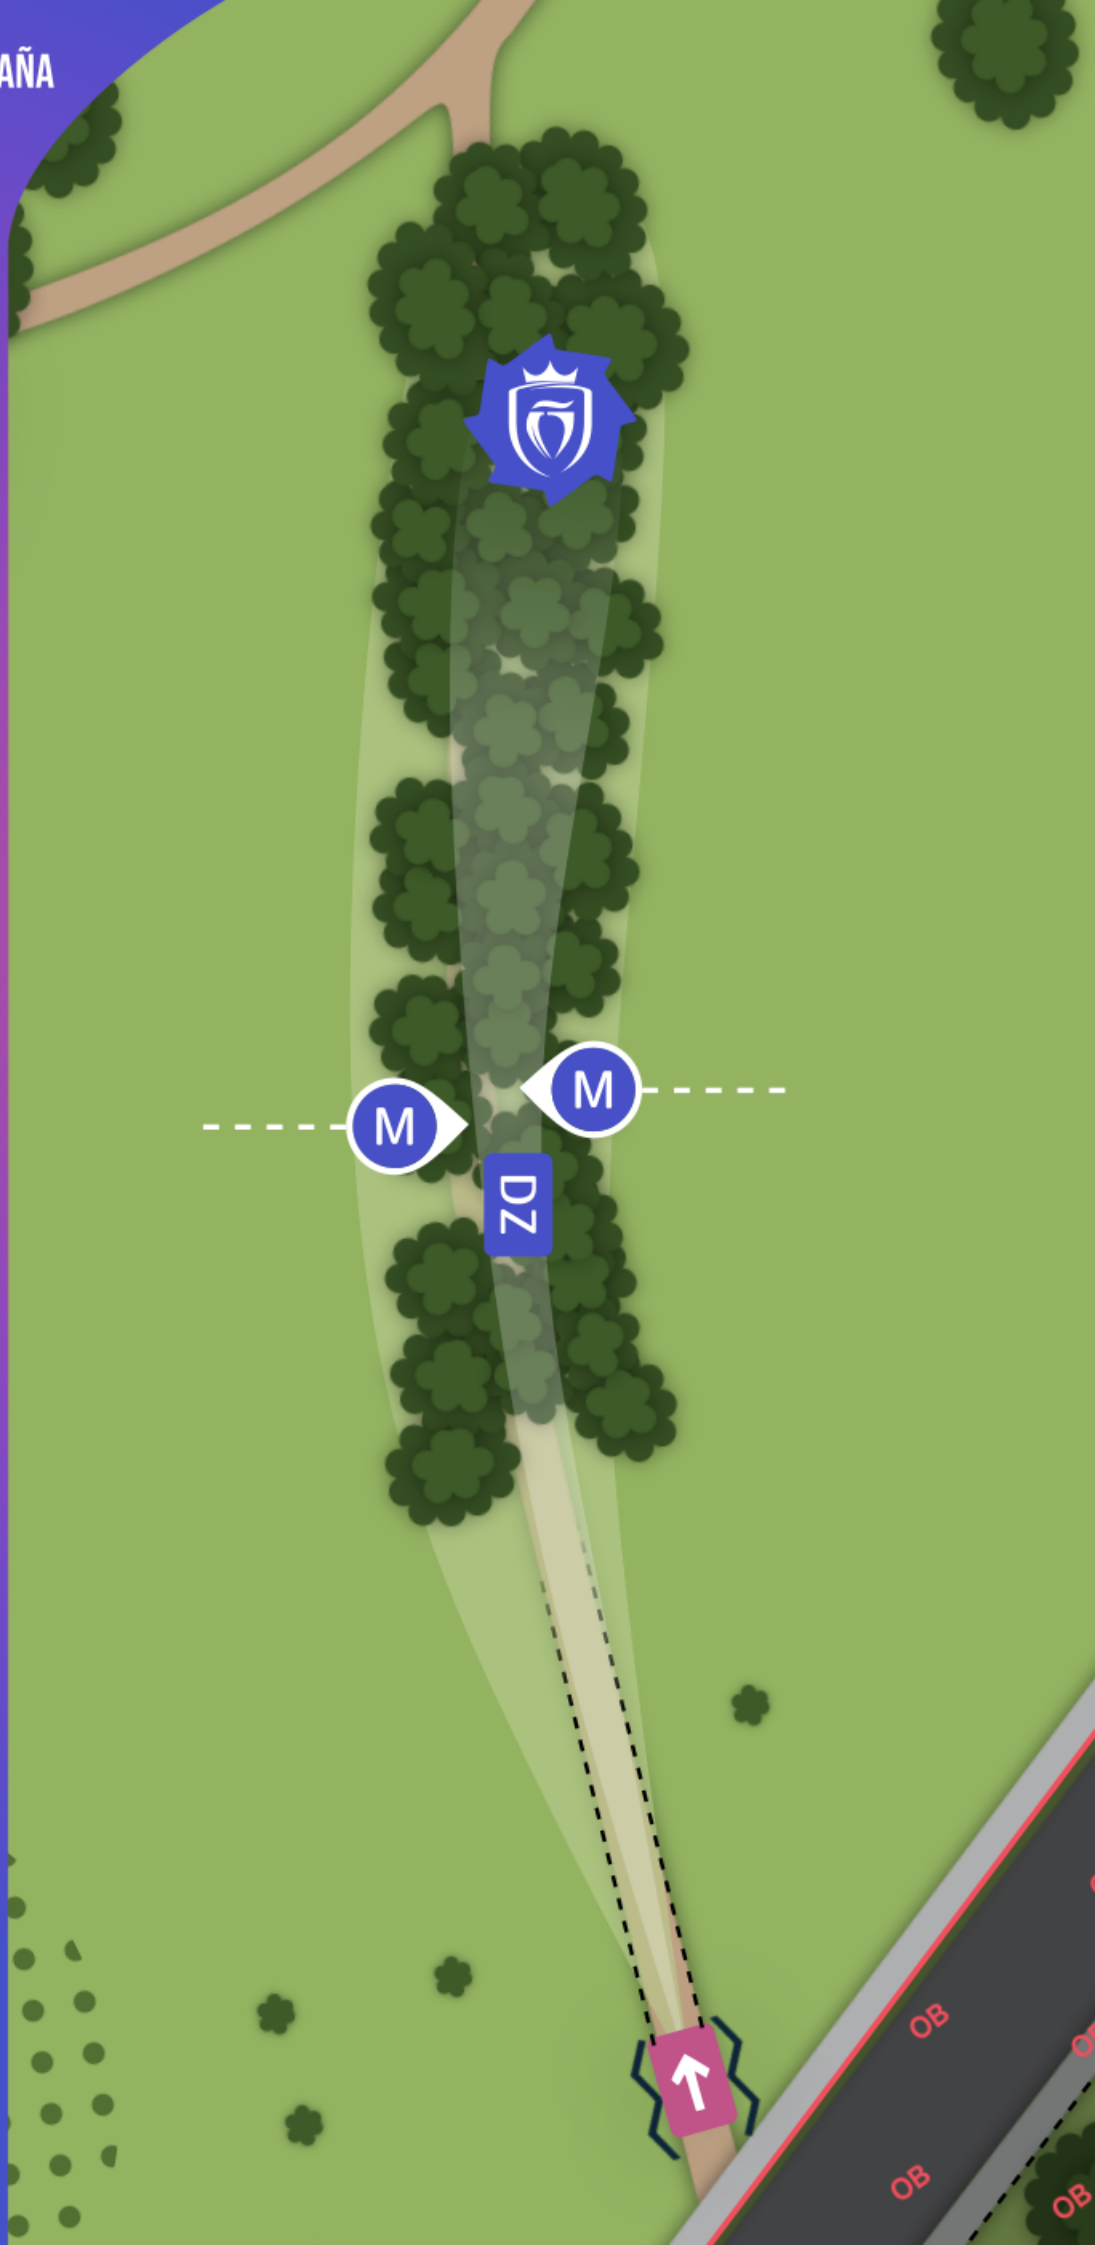

XII CAMPEONATO DE ESPAÑA DE DISC GOLF

12-13 de octubre de 2024

16
FINAL 1

PAR

4

115
METROS

Si el tiro no pasa el doble MANDO, procede al área de lanzamiento de penalización (DZ) con +1.

La carretera (asfalto) y más allá es OB (fuera de límites). La acera NO es OB. La zona verde en isla del hoyo 17 (muy a la izquierda) es OB.

COMPOSTELA
DISCGOLF CLUB