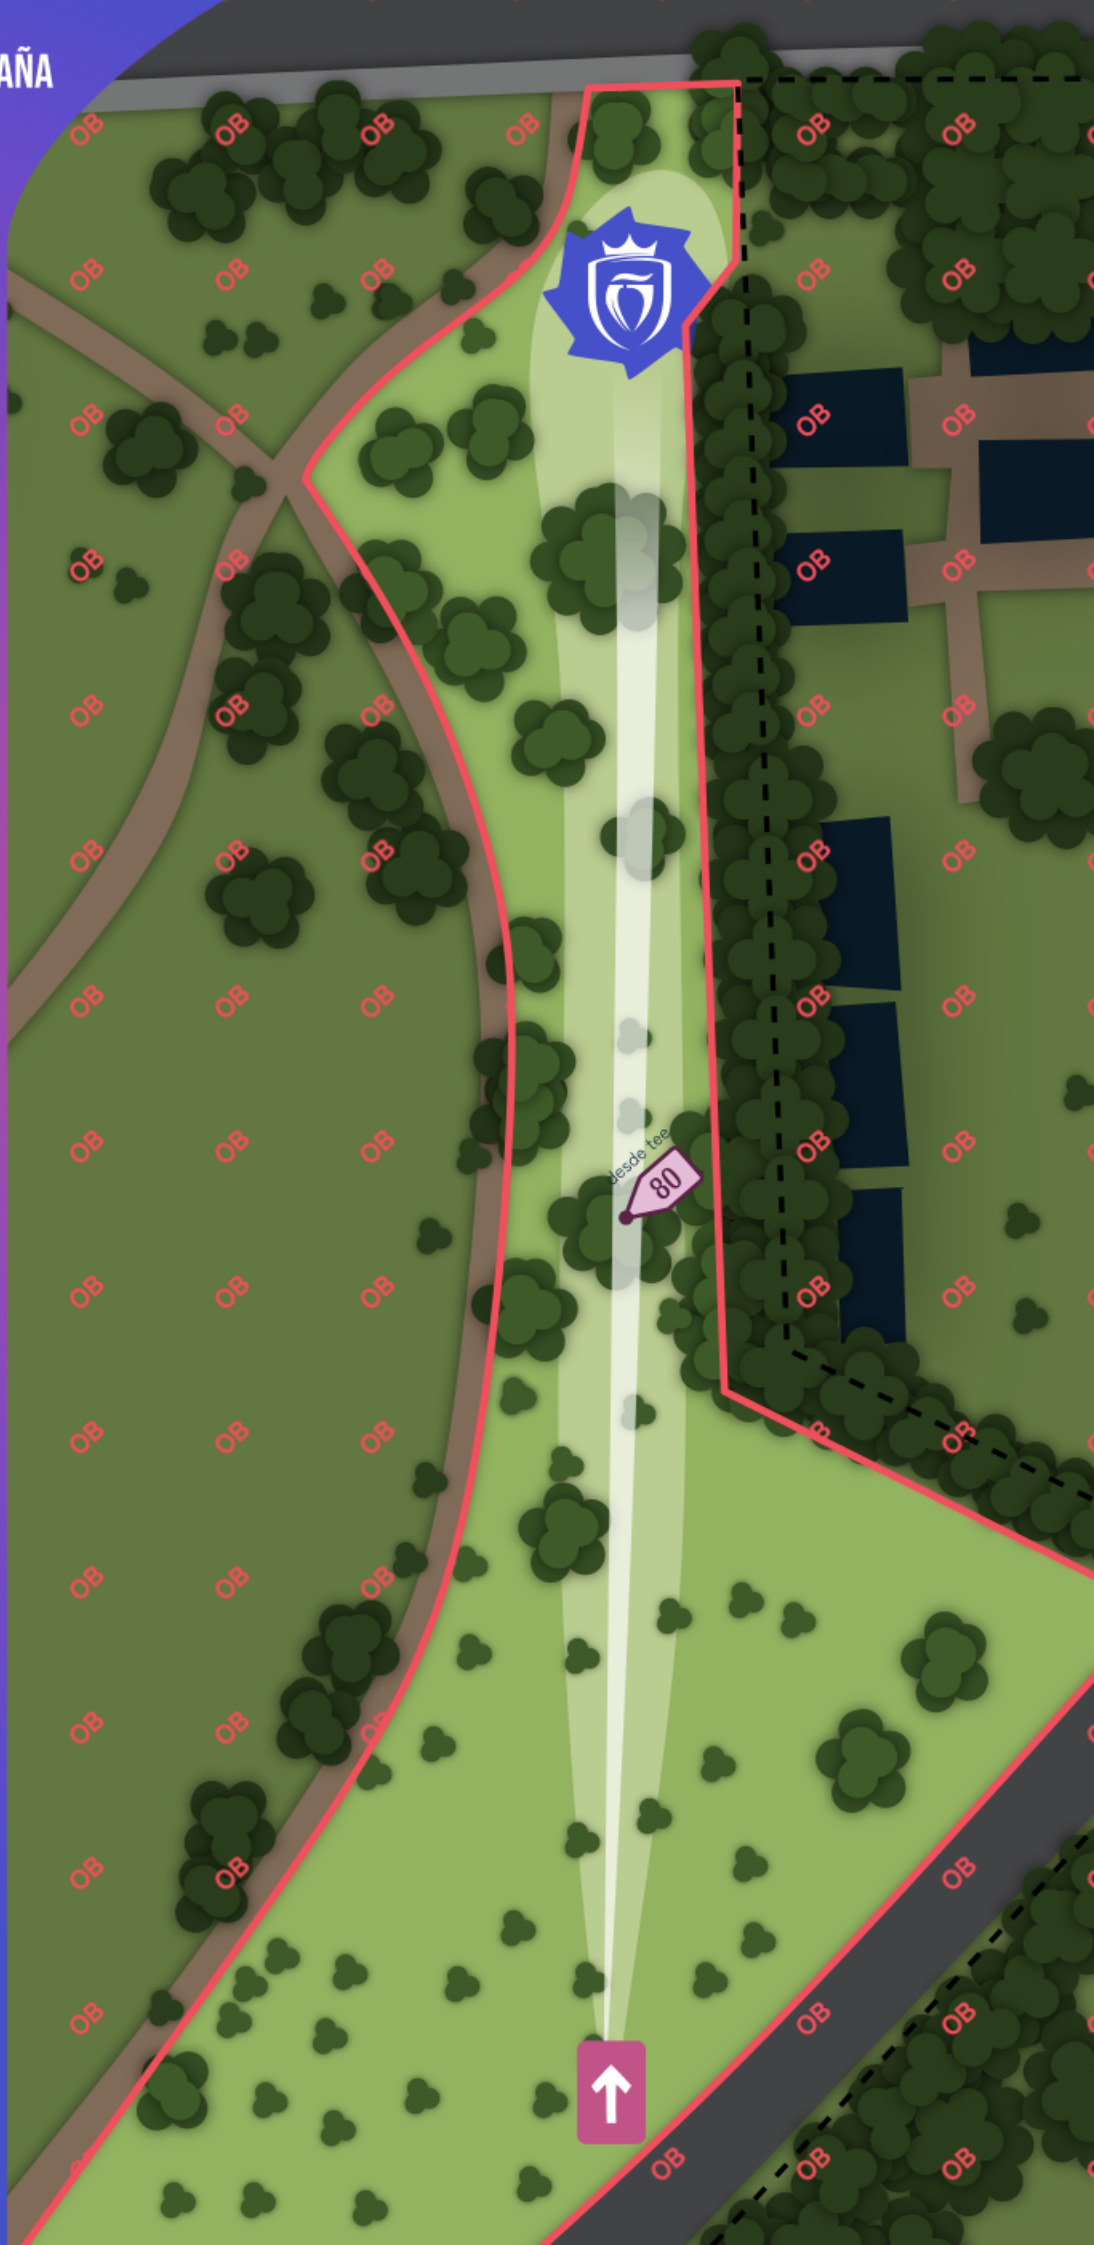

XII CAMPEONATO DE ESPAÑA DE DISC GOLF

12-13 de octubre de 2024

15
FINAL 6

PAR

4

165
METROS

El camino de tierra a la izquierda y más allá es OB (fuera de límites). El área de camping a la derecha, delimitada por estacas, es OB. La acera detrás de la canasta y más allá es OB.