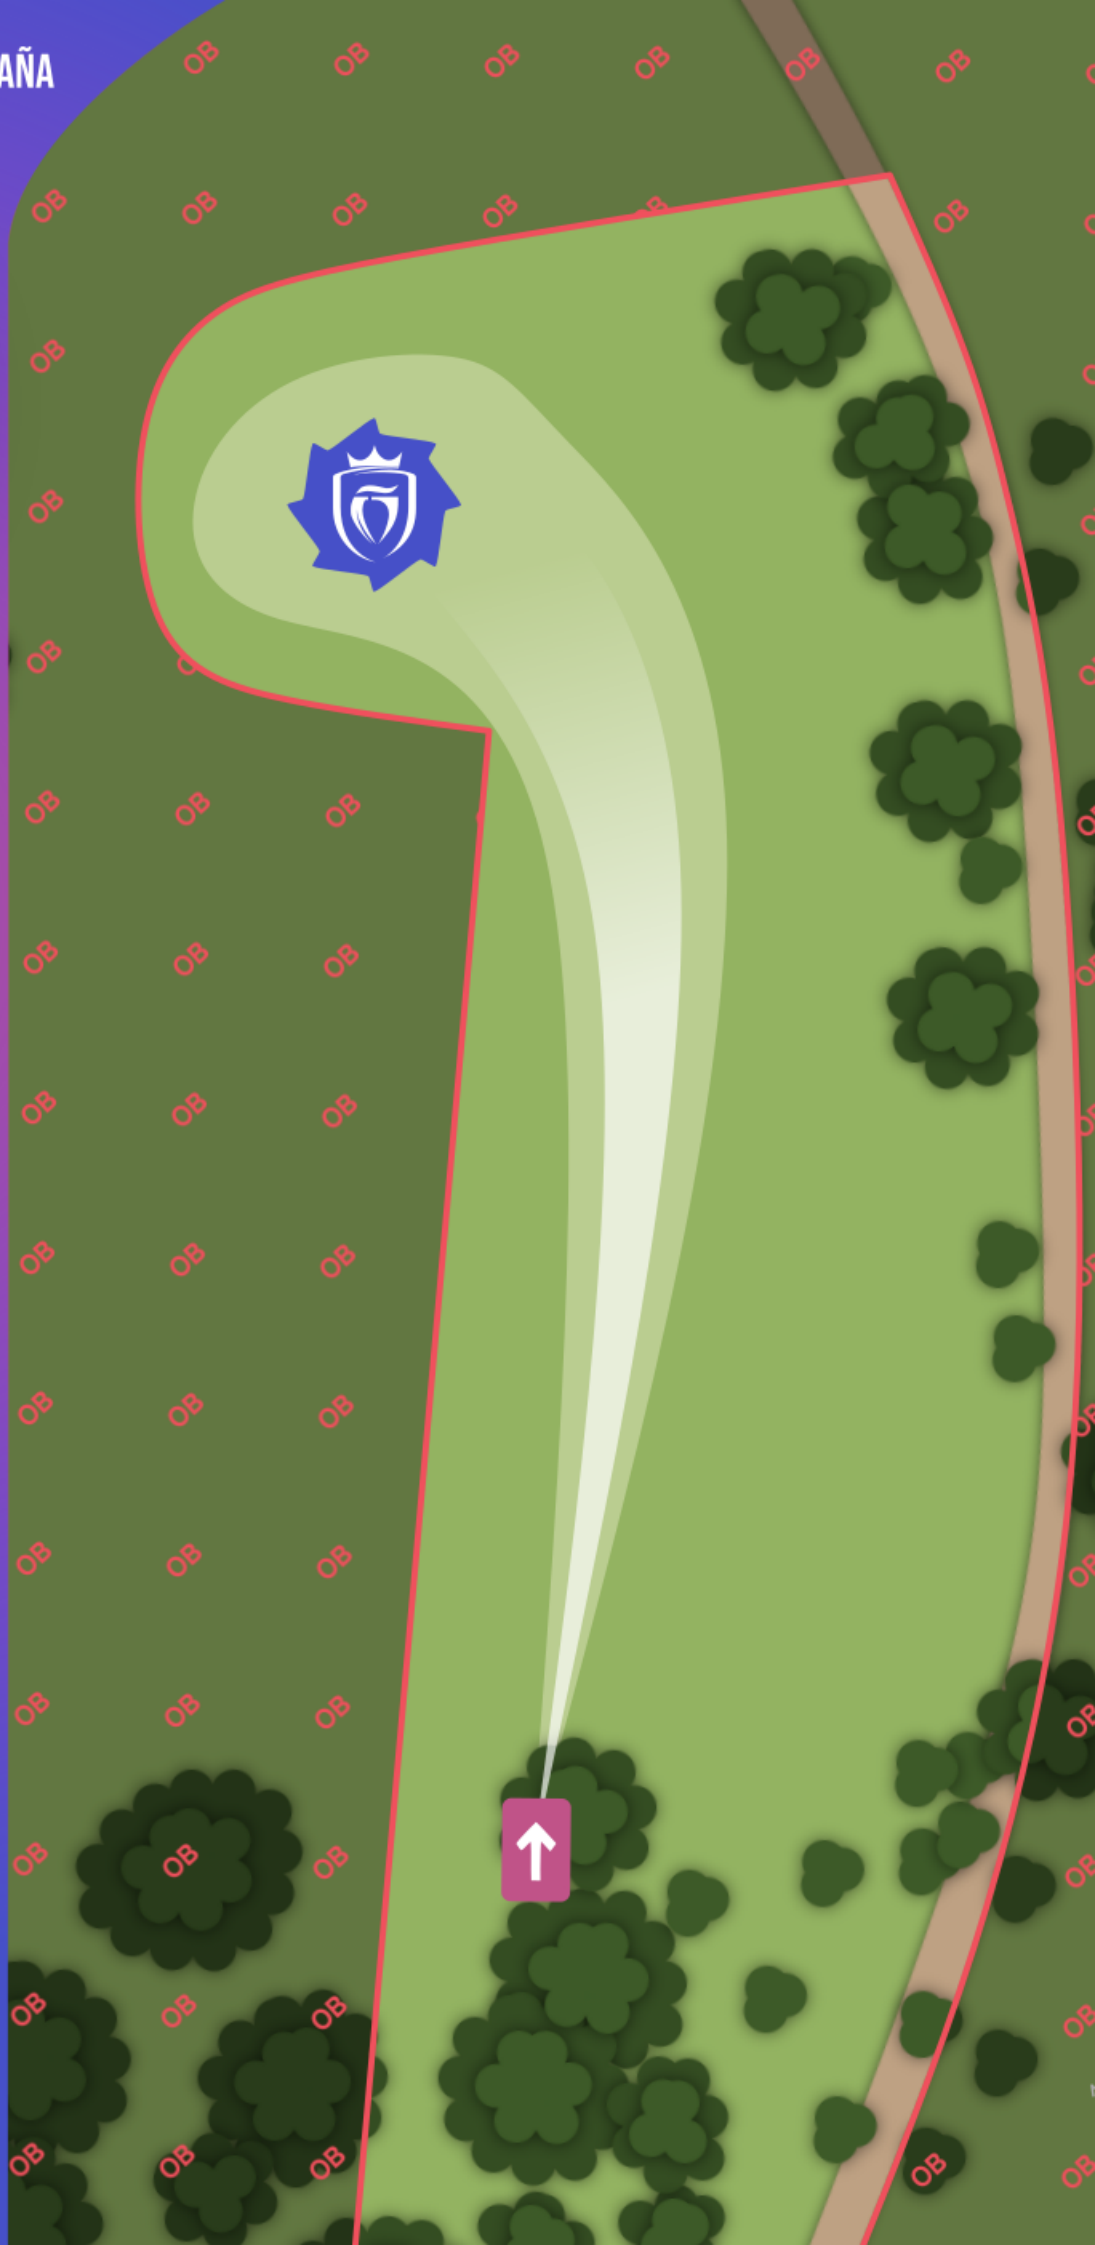

XII CAMPEONATO DE ESPAÑA DE DISC GOLF

12-13 de octubre de 2024

14

PAR

3

82 METROS

Todas las áreas marcadas por una cuerda y más allá son OB (fuera de límites).

JAEL
JOYERÍA