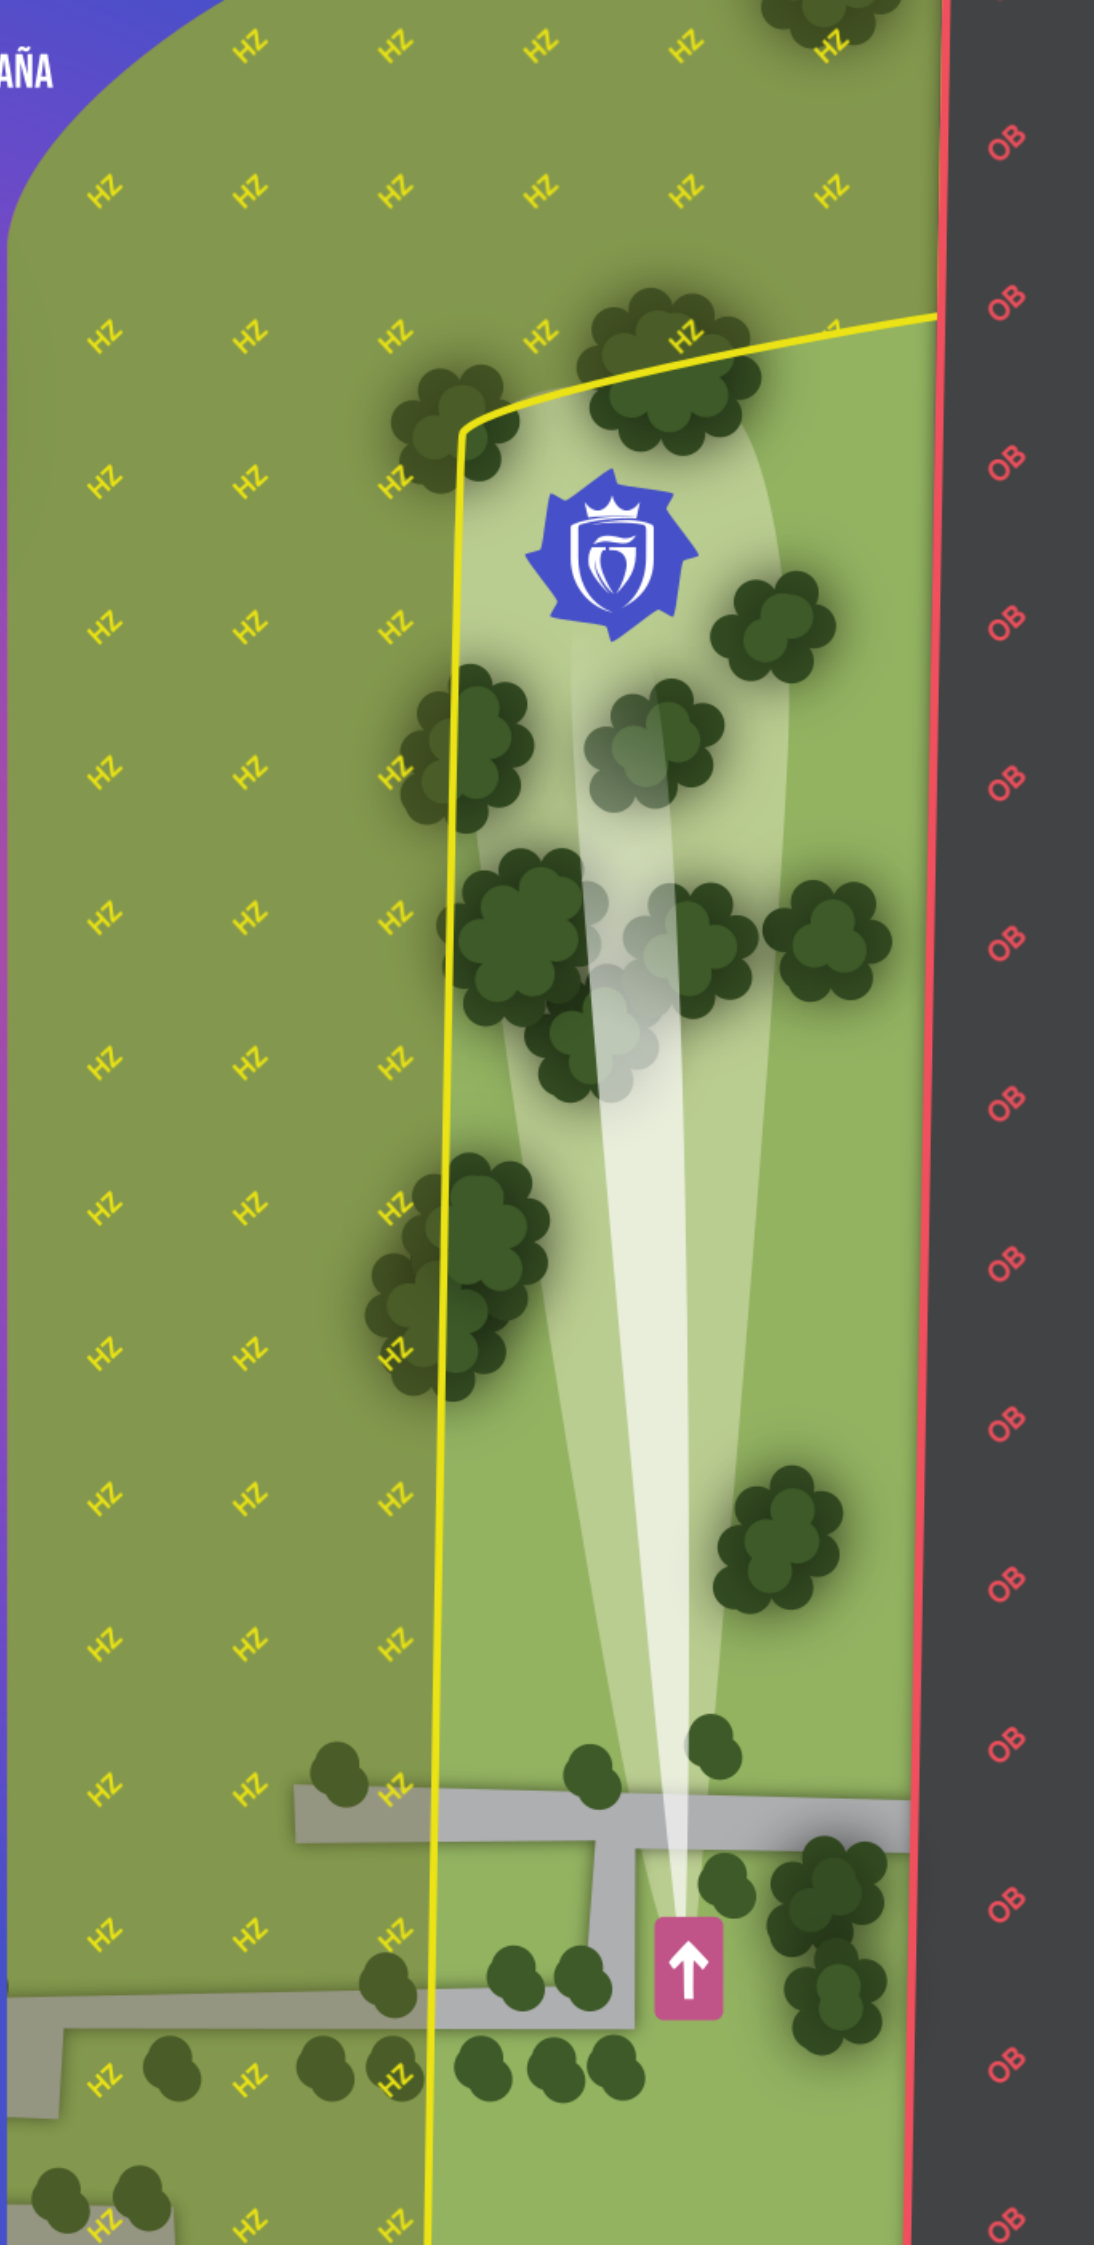

El área marcada por cuerda y más allá es Hazard (zona de peligro).

La carretera a la derecha y más allá es OB.

JAEL
JOYERÍA

RONDA FINAL

En la ronda final se jugarán los hoyos 1, 10, 11, 12, 13, 15, 16, 17 y 18.