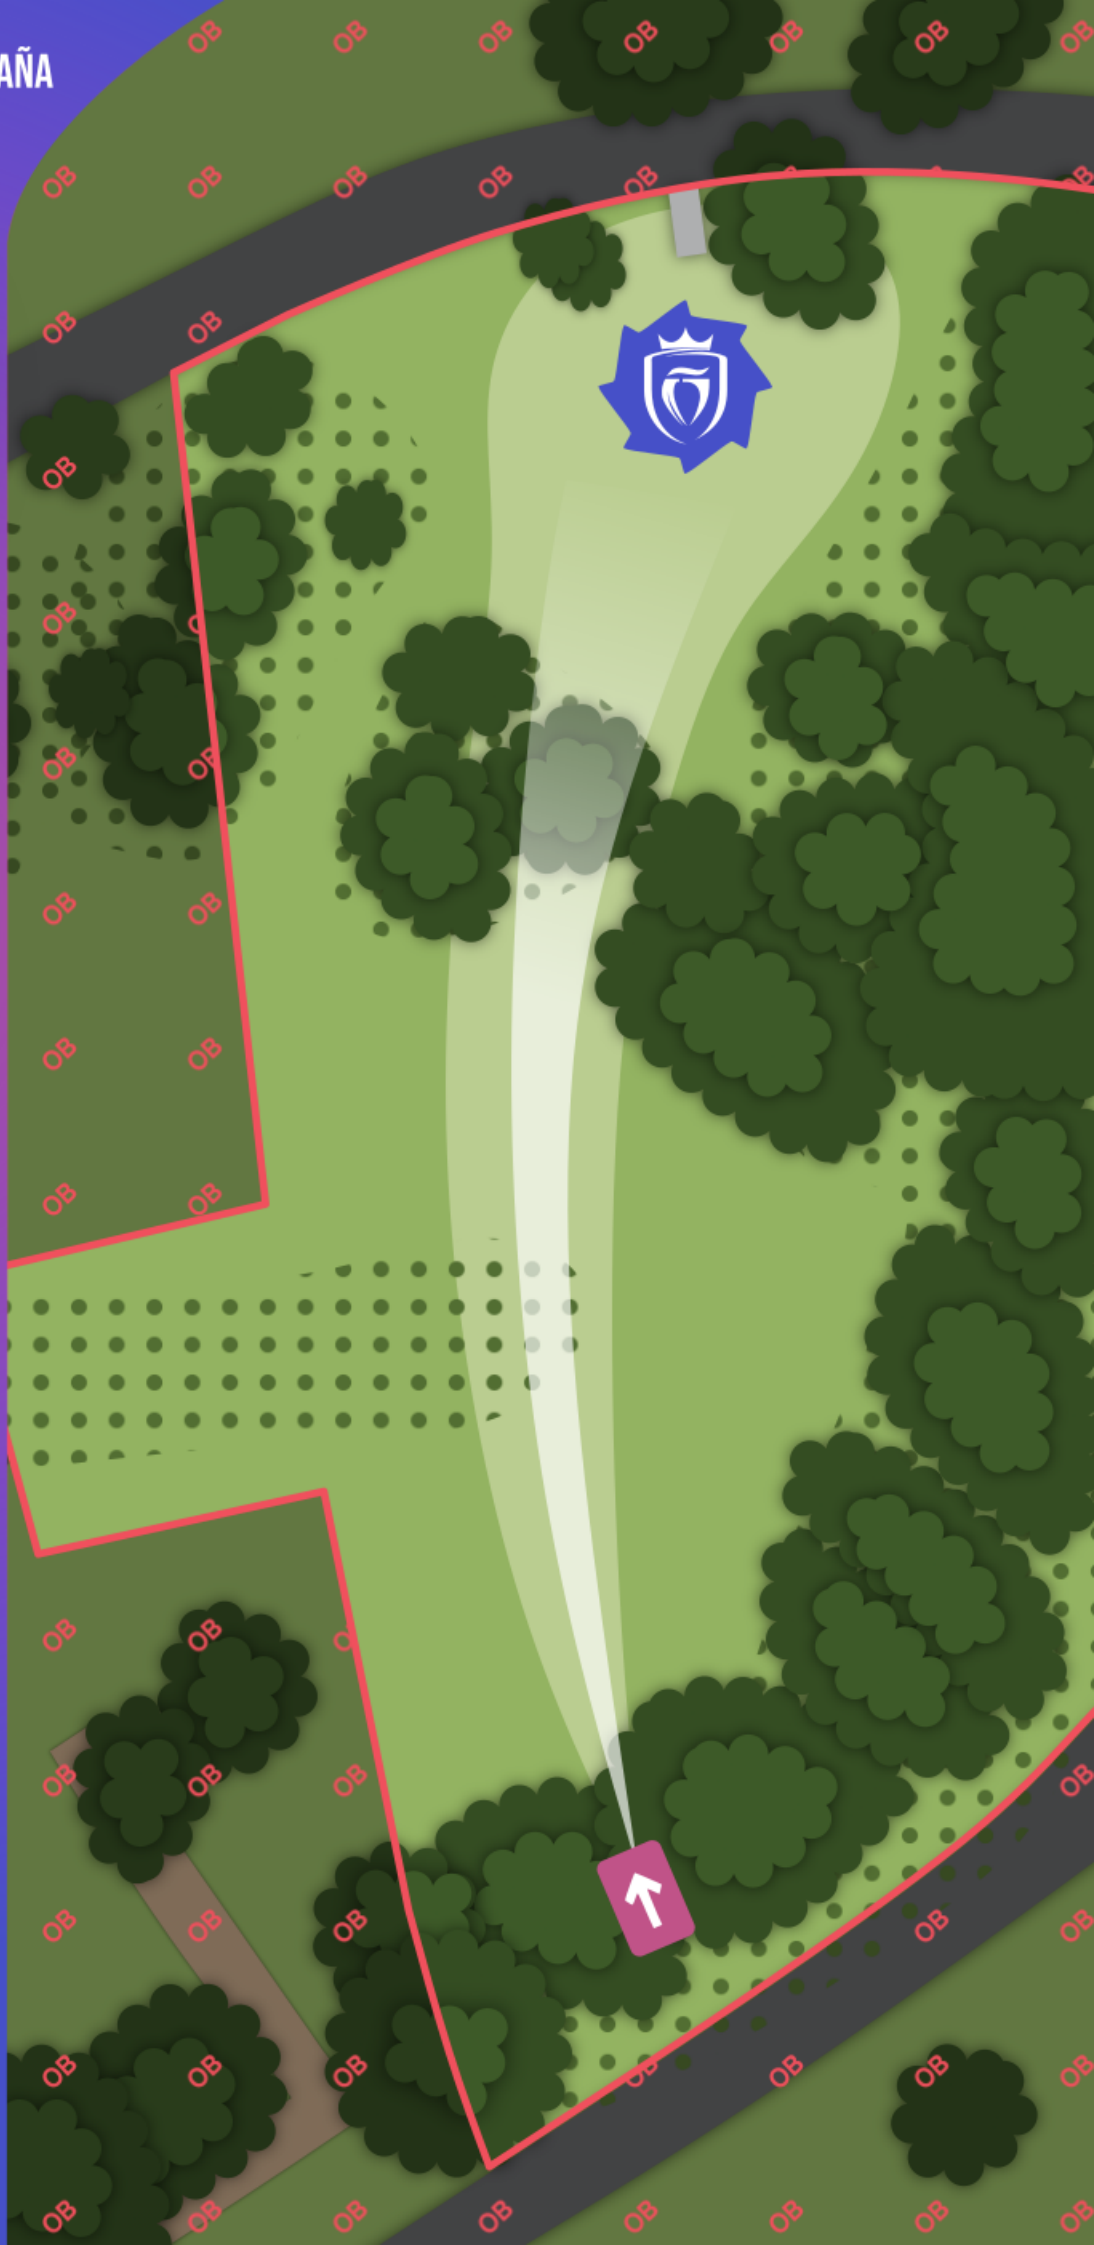

La carretera detrás de la canasta y la calle del hoyo 4, marcada con cuerdas, es fuera de límites (OB)

XII CAMPEONATO DE ESPAÑA DE DISC GOLF

12-13 de octubre de 2024

6

PAR

4

115 METROS

La carretera a la izquierda (asfalto) y más allá es fuera de límites (OB).