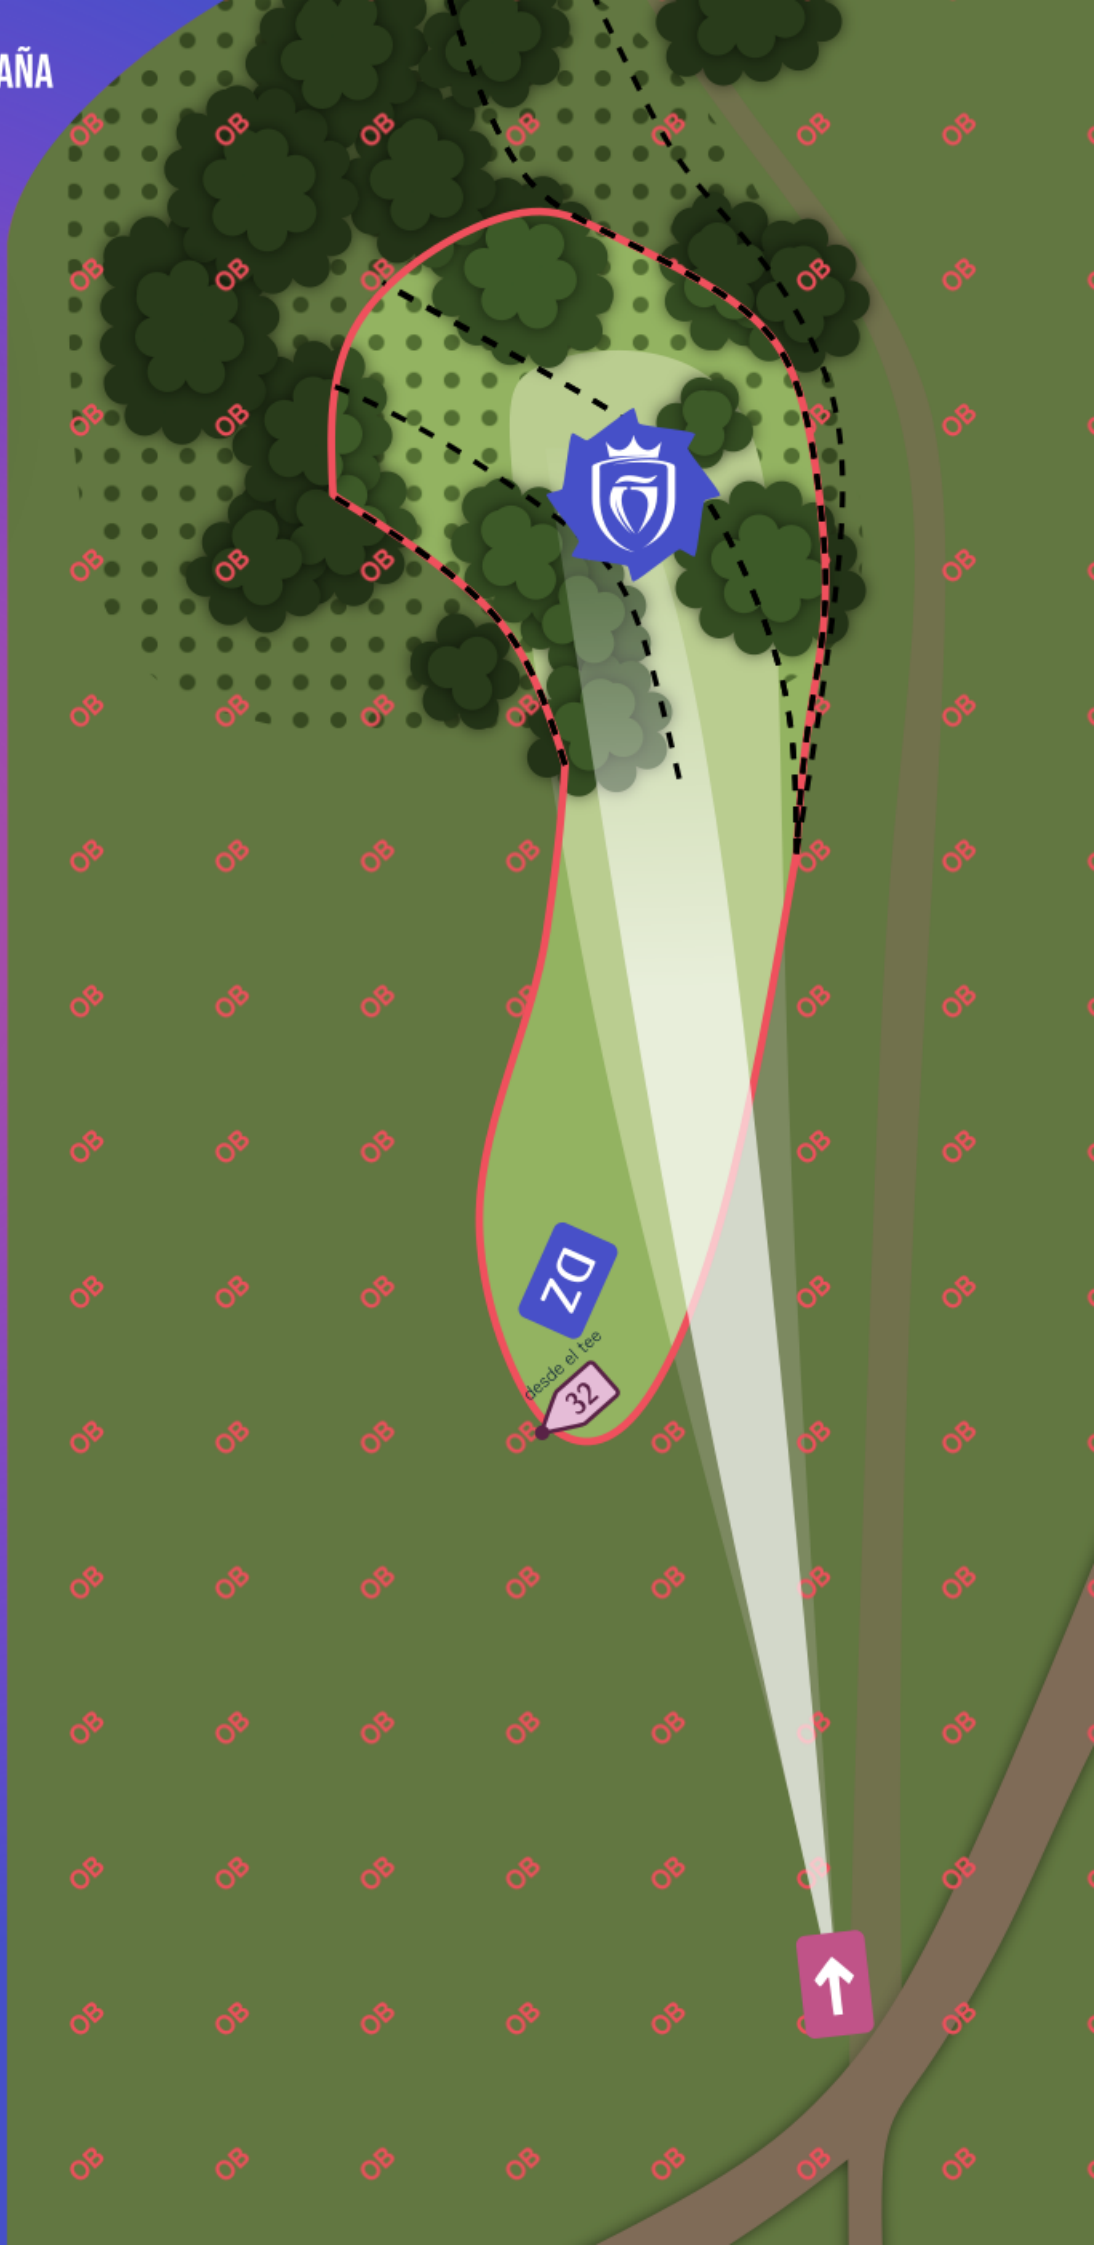

XII CAMPEONATO DE ESPAÑA DE DISC GOLF

12-13 de octubre de 2024

17
FINAL 8

PAR

3

74
METROS

Zona Verde en Isla: Cualquier lanzamiento desde el tee debe quedarse en la Zona Verde en Isla para poder marcar en ella. Los lanzamientos desde el tee que no se queden en la Zona Verde en Isla deben proceder al área de lanzamiento de penalización (Drop Zone) con un lanzamiento de penalización. Todos los lanzamientos posteriores desde el área de penalización o la Zona Verde en Isla siguen las reglas normales de OB.

Pyro

Forest Fire Technology