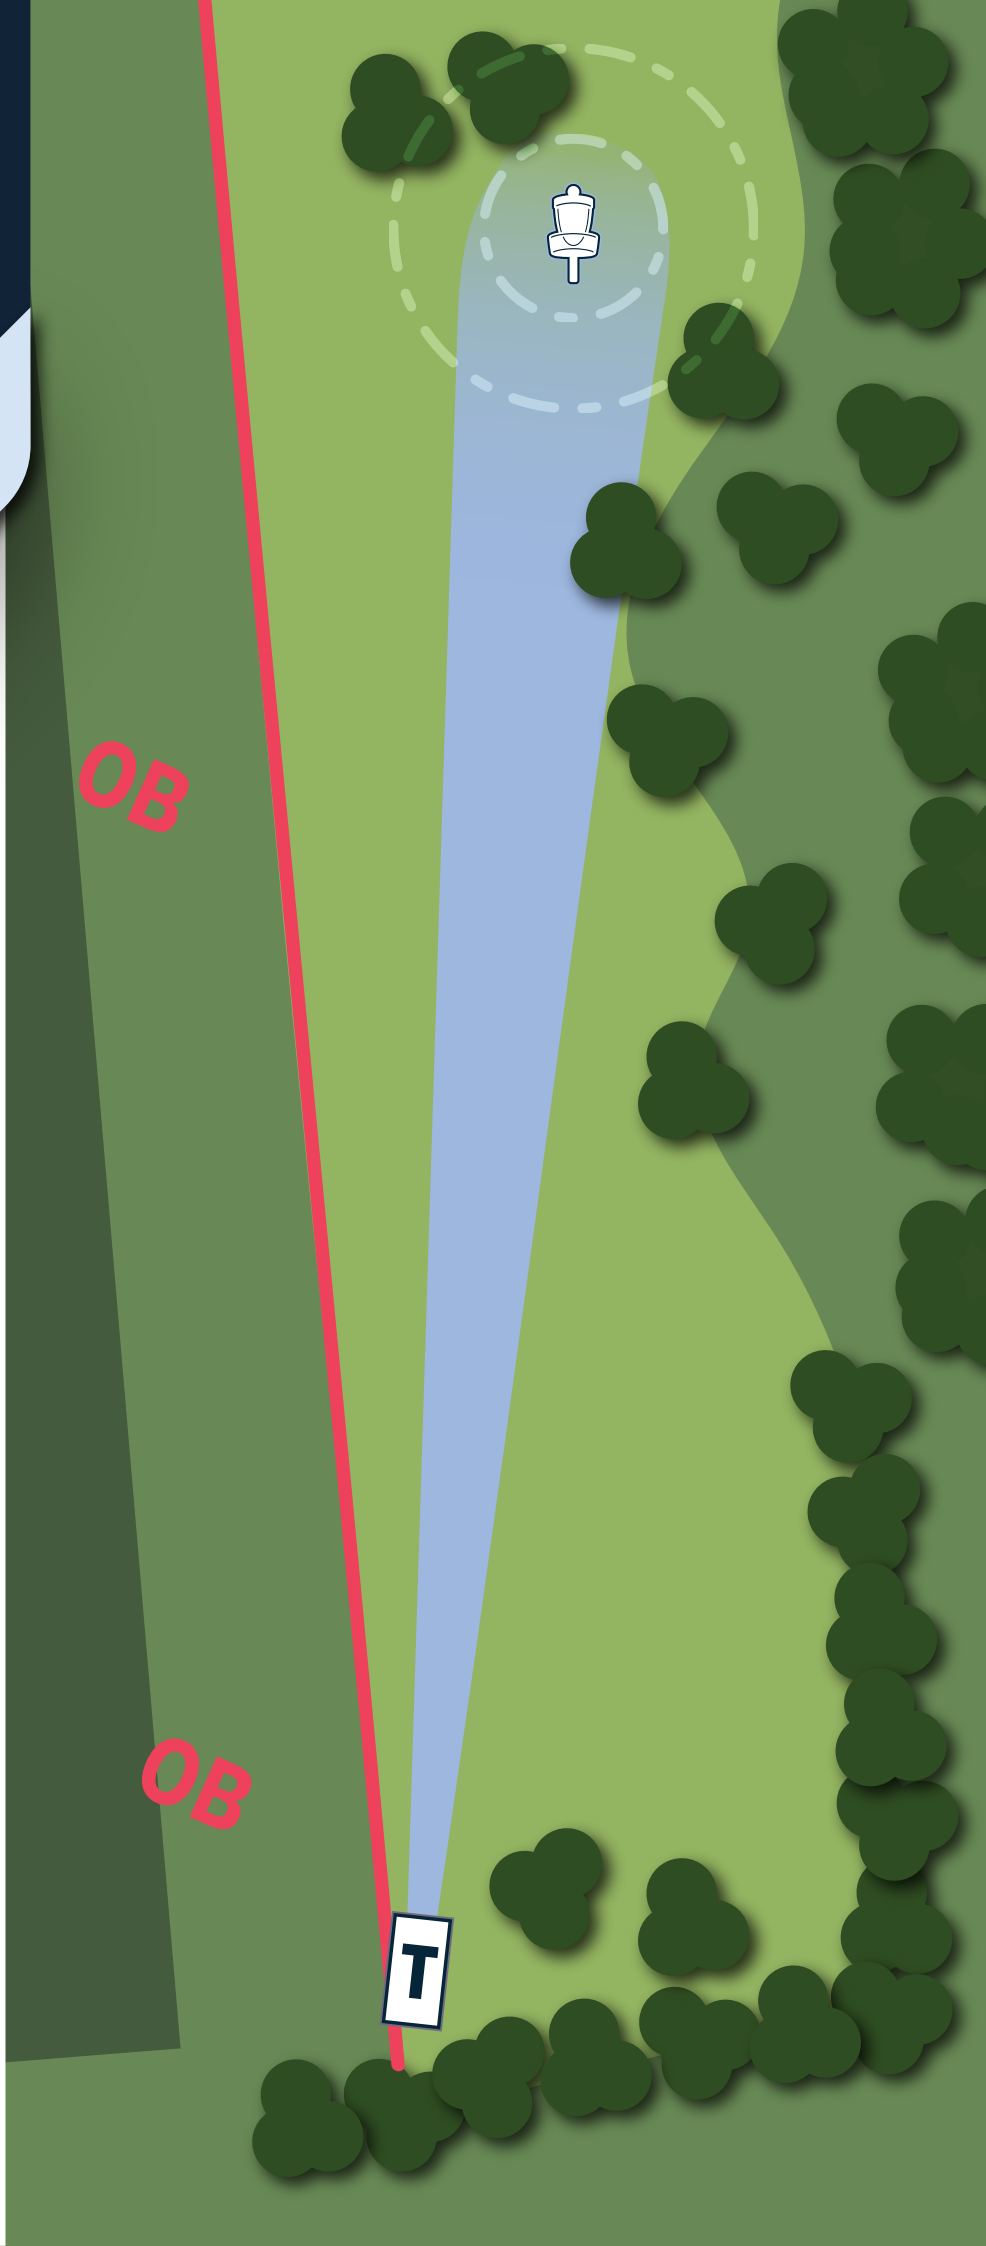

RAVN
DISKGOLFPARK

7

PAR

4

125

METER

REGLER OG INFO

OB i skråning mot fotballbane.