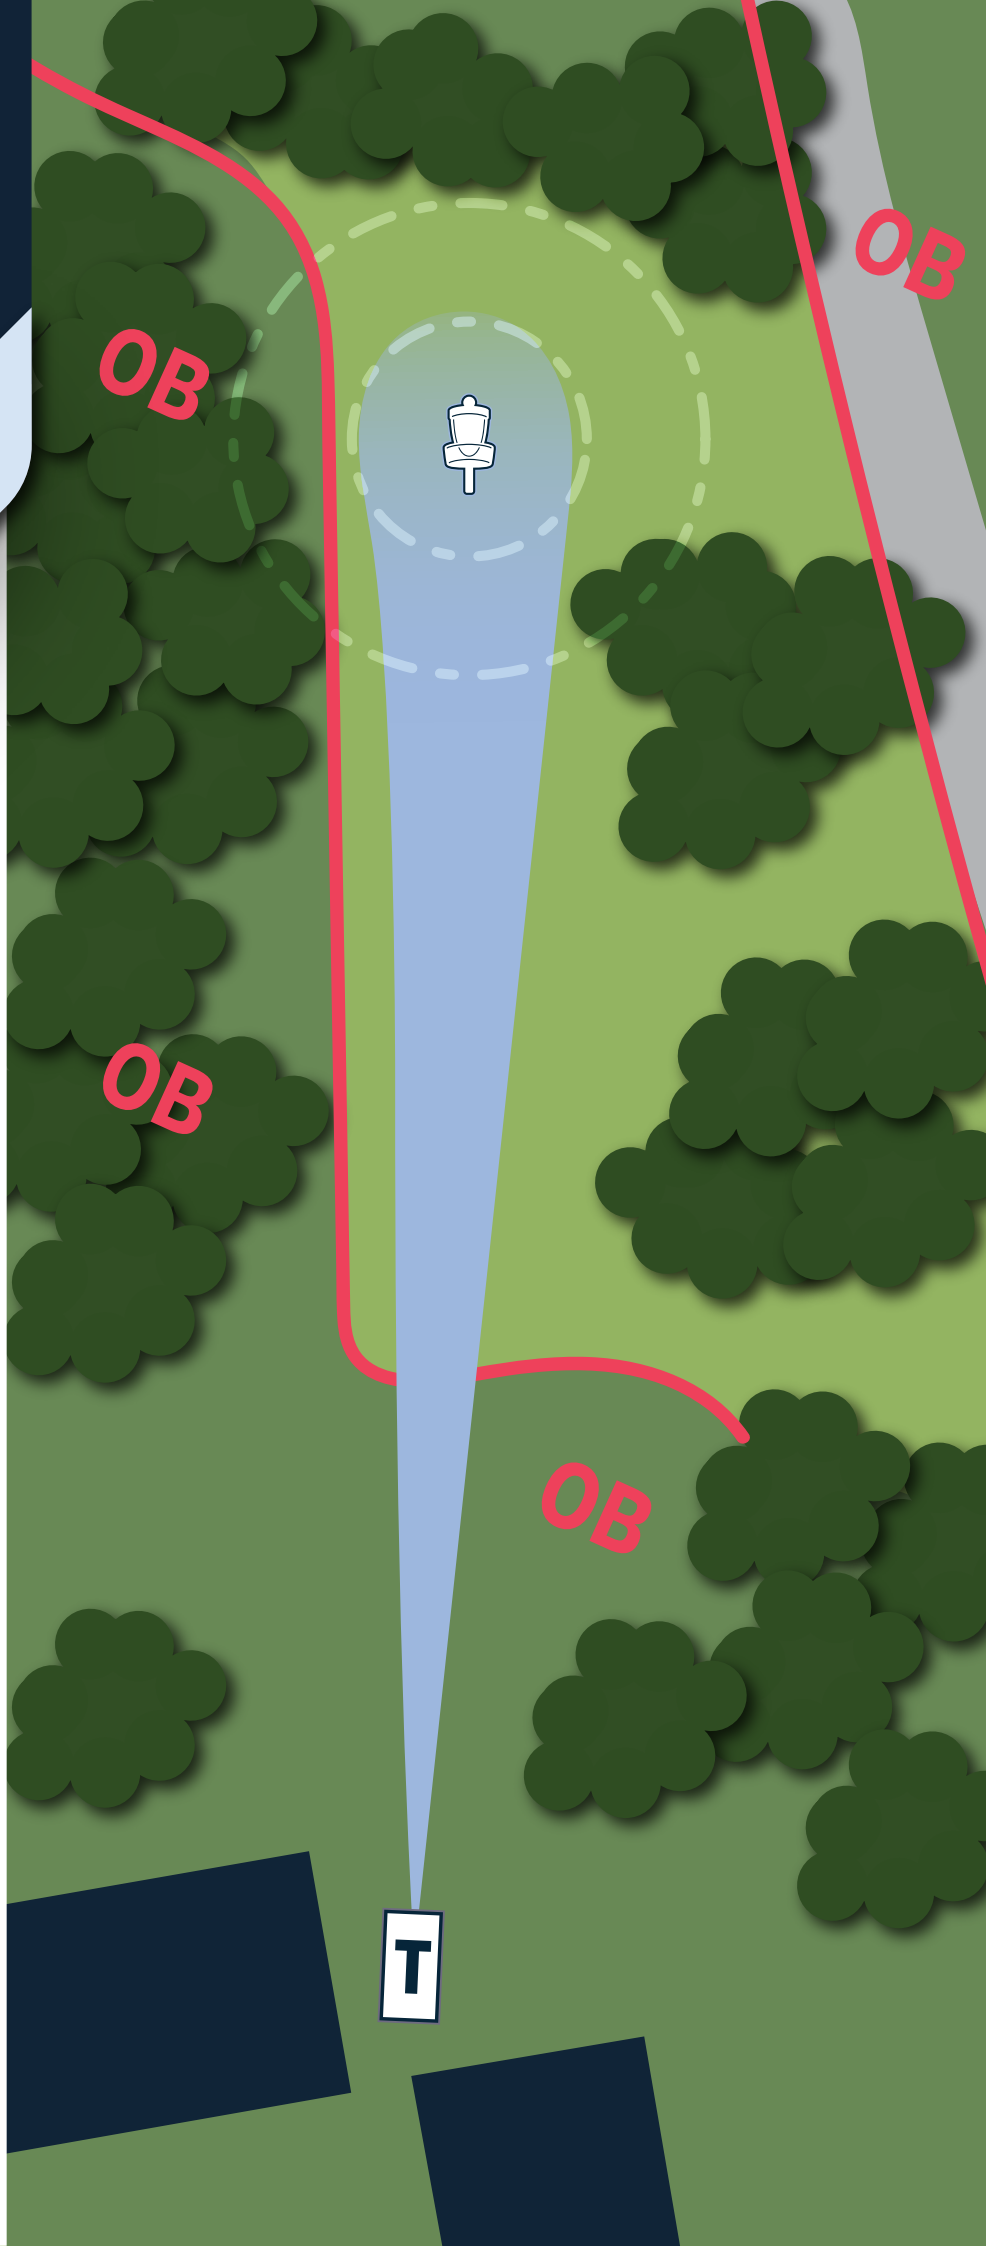

RAVN
DISKGOLFPARK

1

PAR

3

57

METER

REGLER OG INFO

Høyremando.
Mandobom = retee.

RAVN
DISKGOLFPARK

2

PAR

3

66
METER

REGLER OG INFO

OB i og over bekk.
Må være over bru for å være god.
OB på gangfelt.

RAVN
DISKGOLFPARK