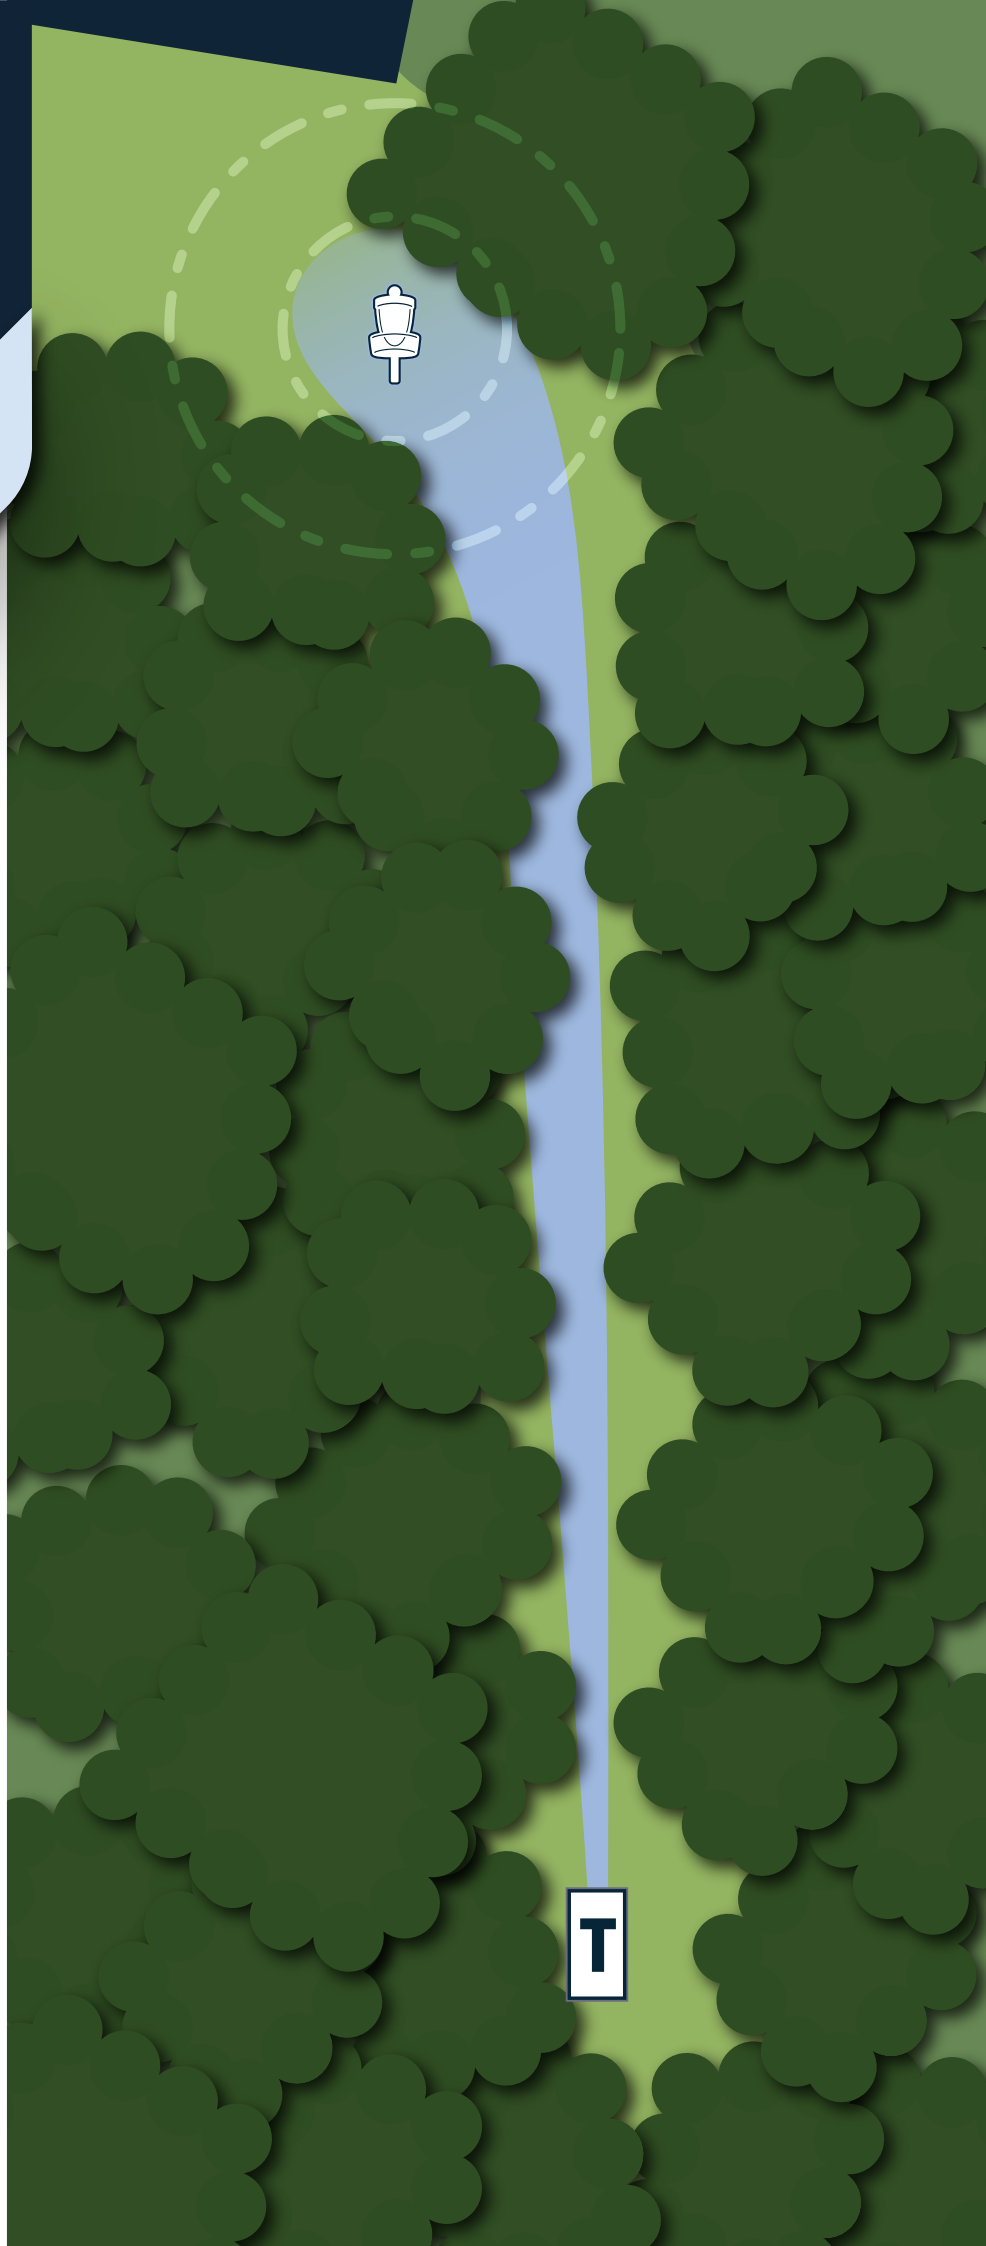

RAVN
DISKGOLF PARK

15

PAR

3

62

METER

REGLER OG INFO

T