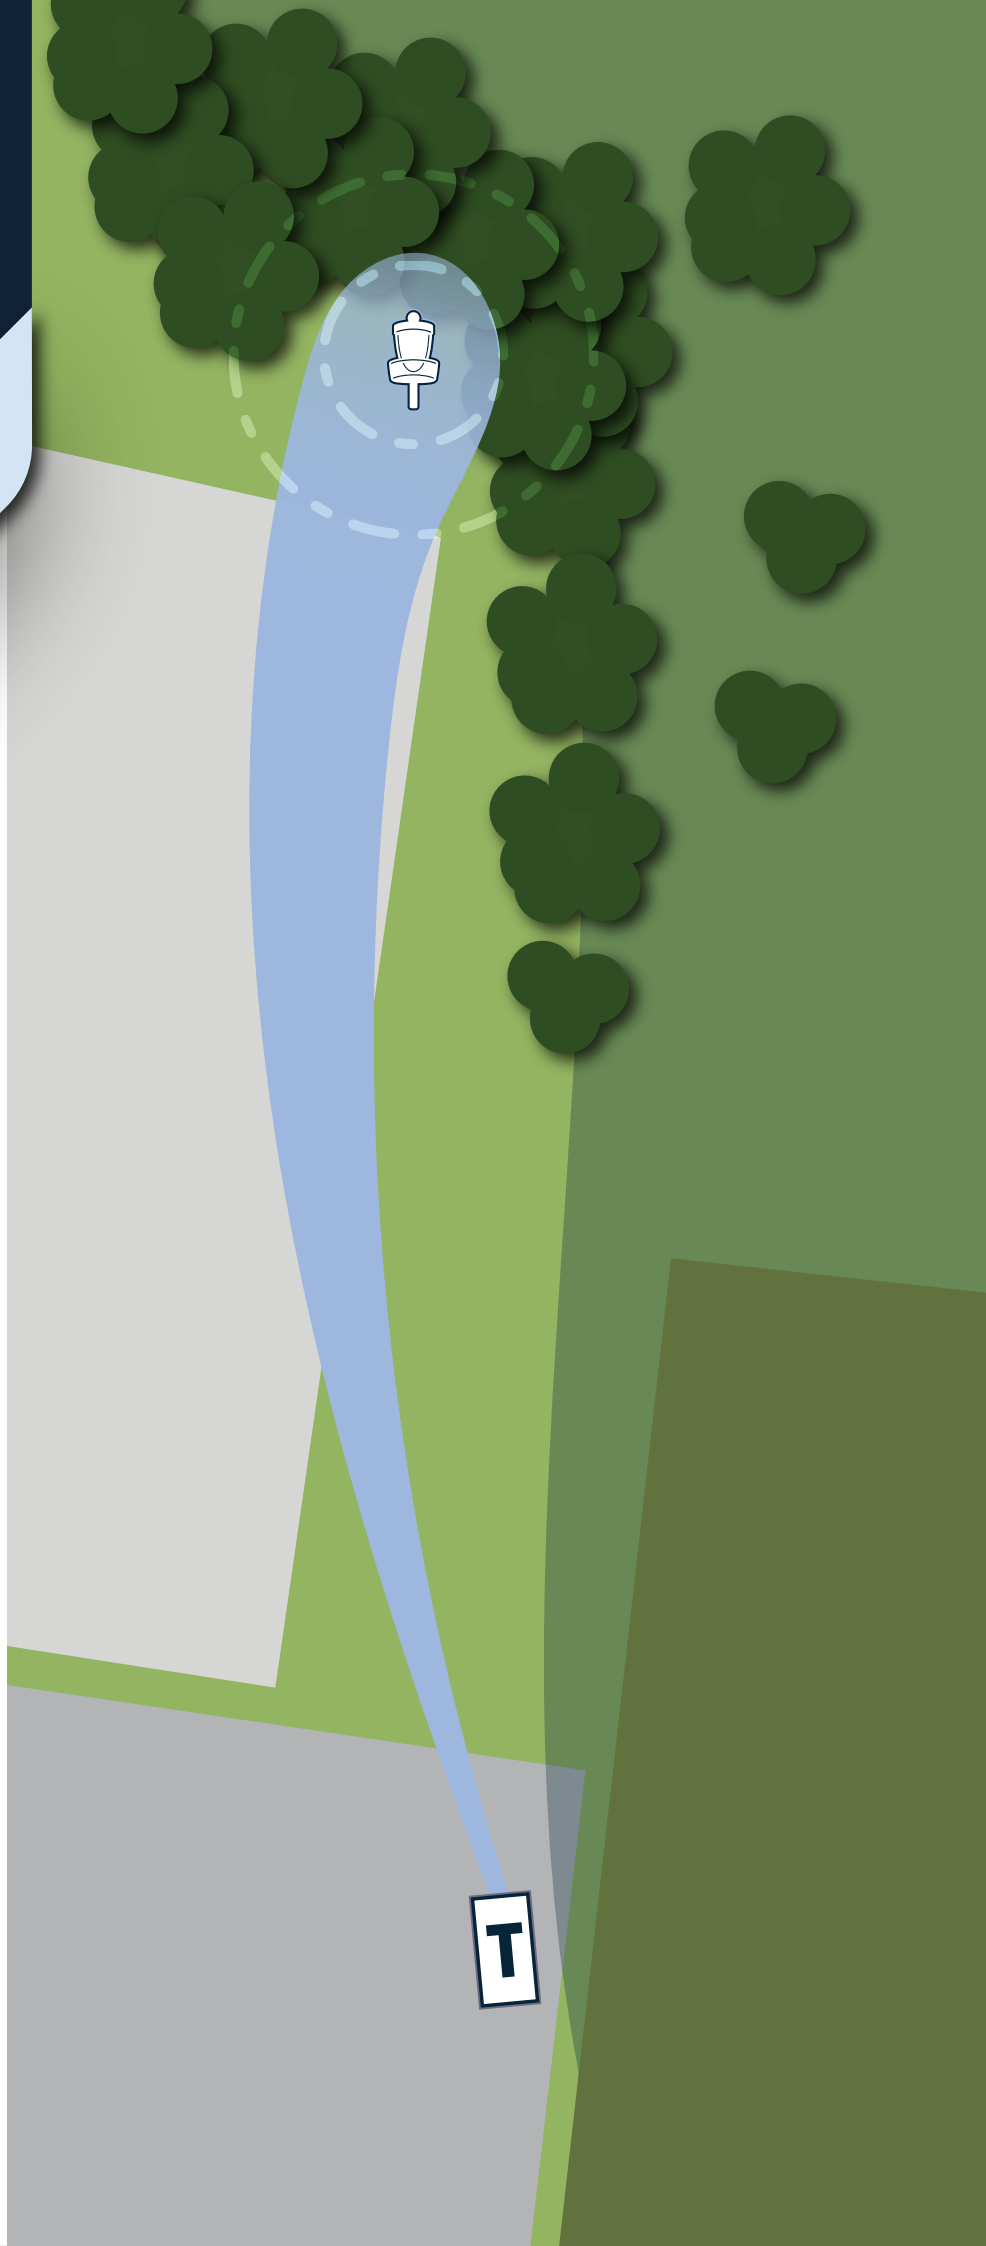

8

PAR

3

85

METER

REGLER OG INFO

RAVN
DISKGOLF PARK

9