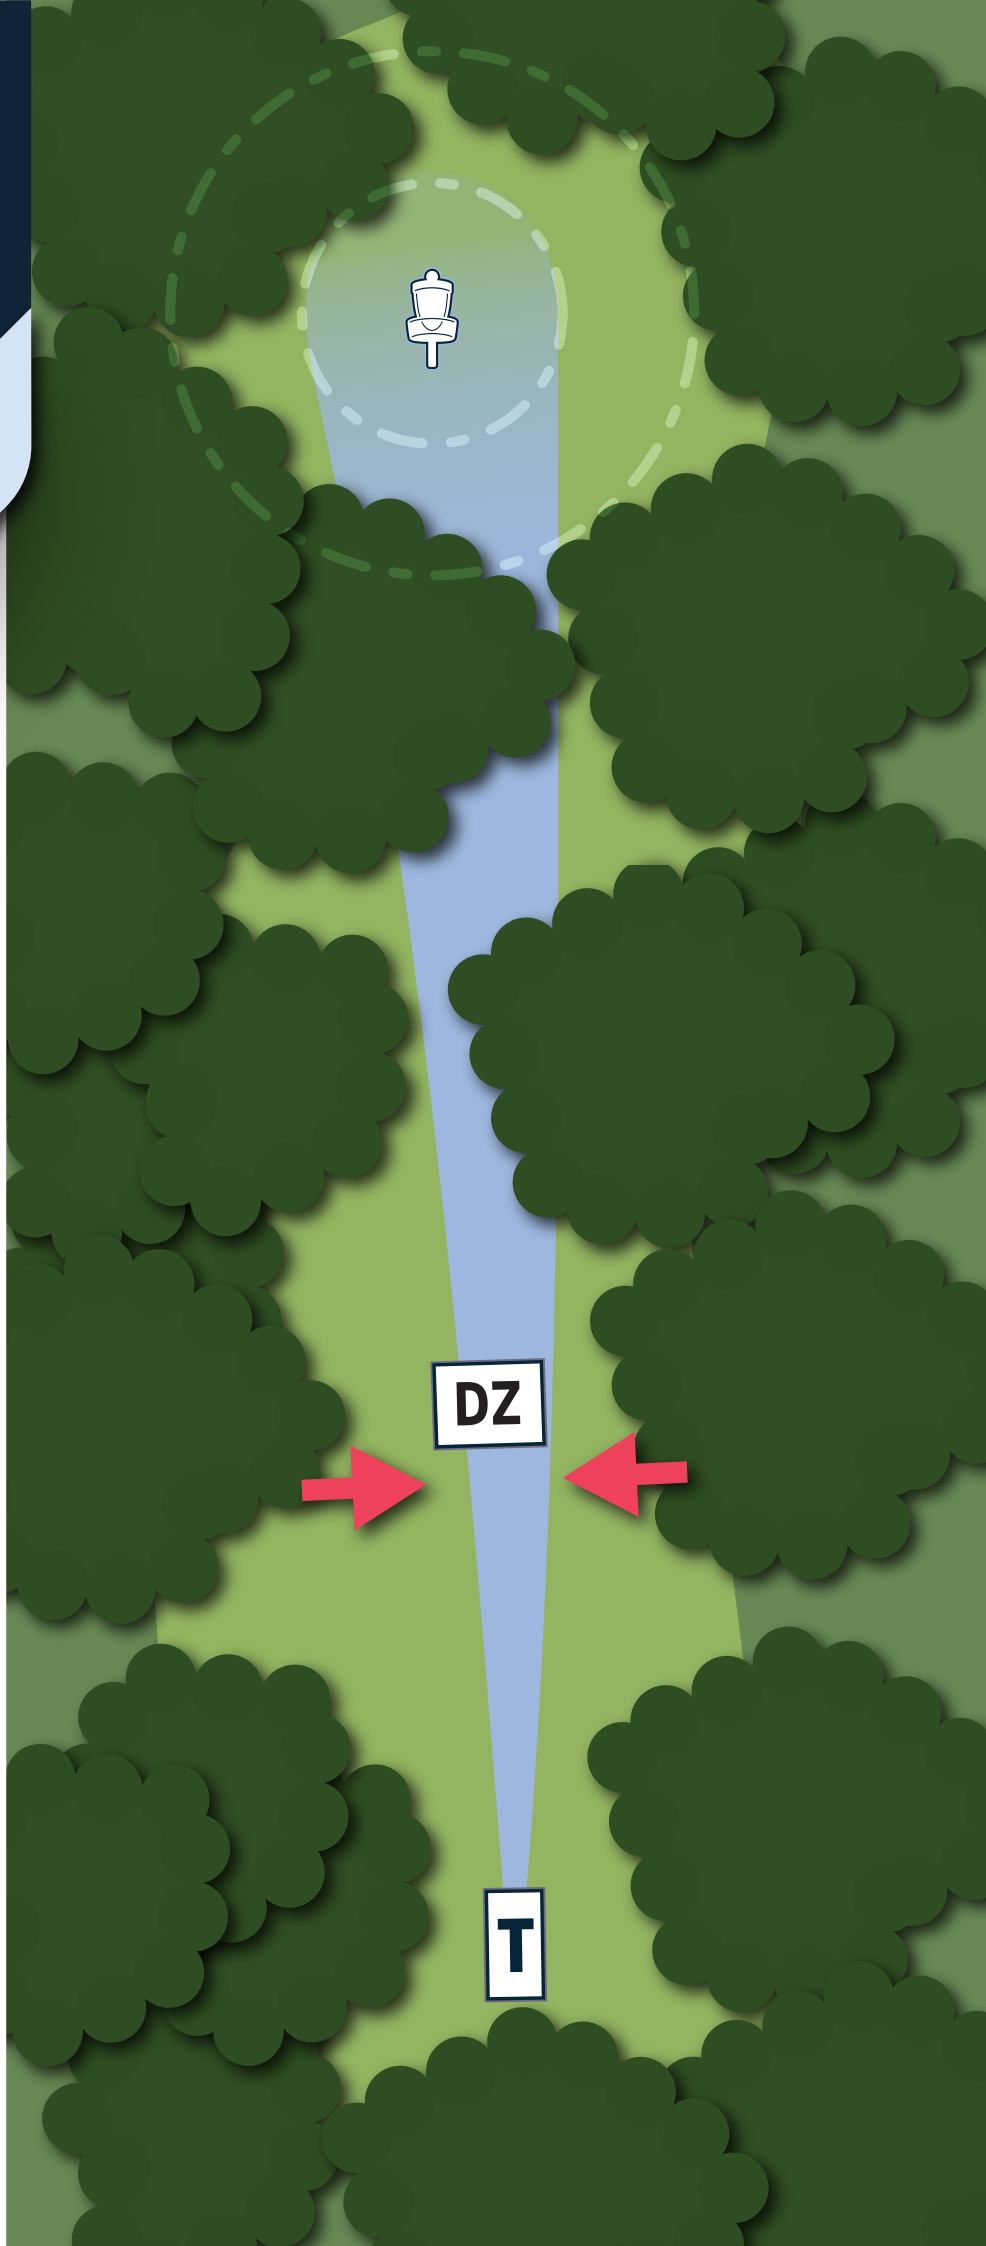

3

54

METER

REGLER OG INFO

Trippelmando.
Droppzone ved mando.

RAVN
DISKGOLFPARK

13

PAR