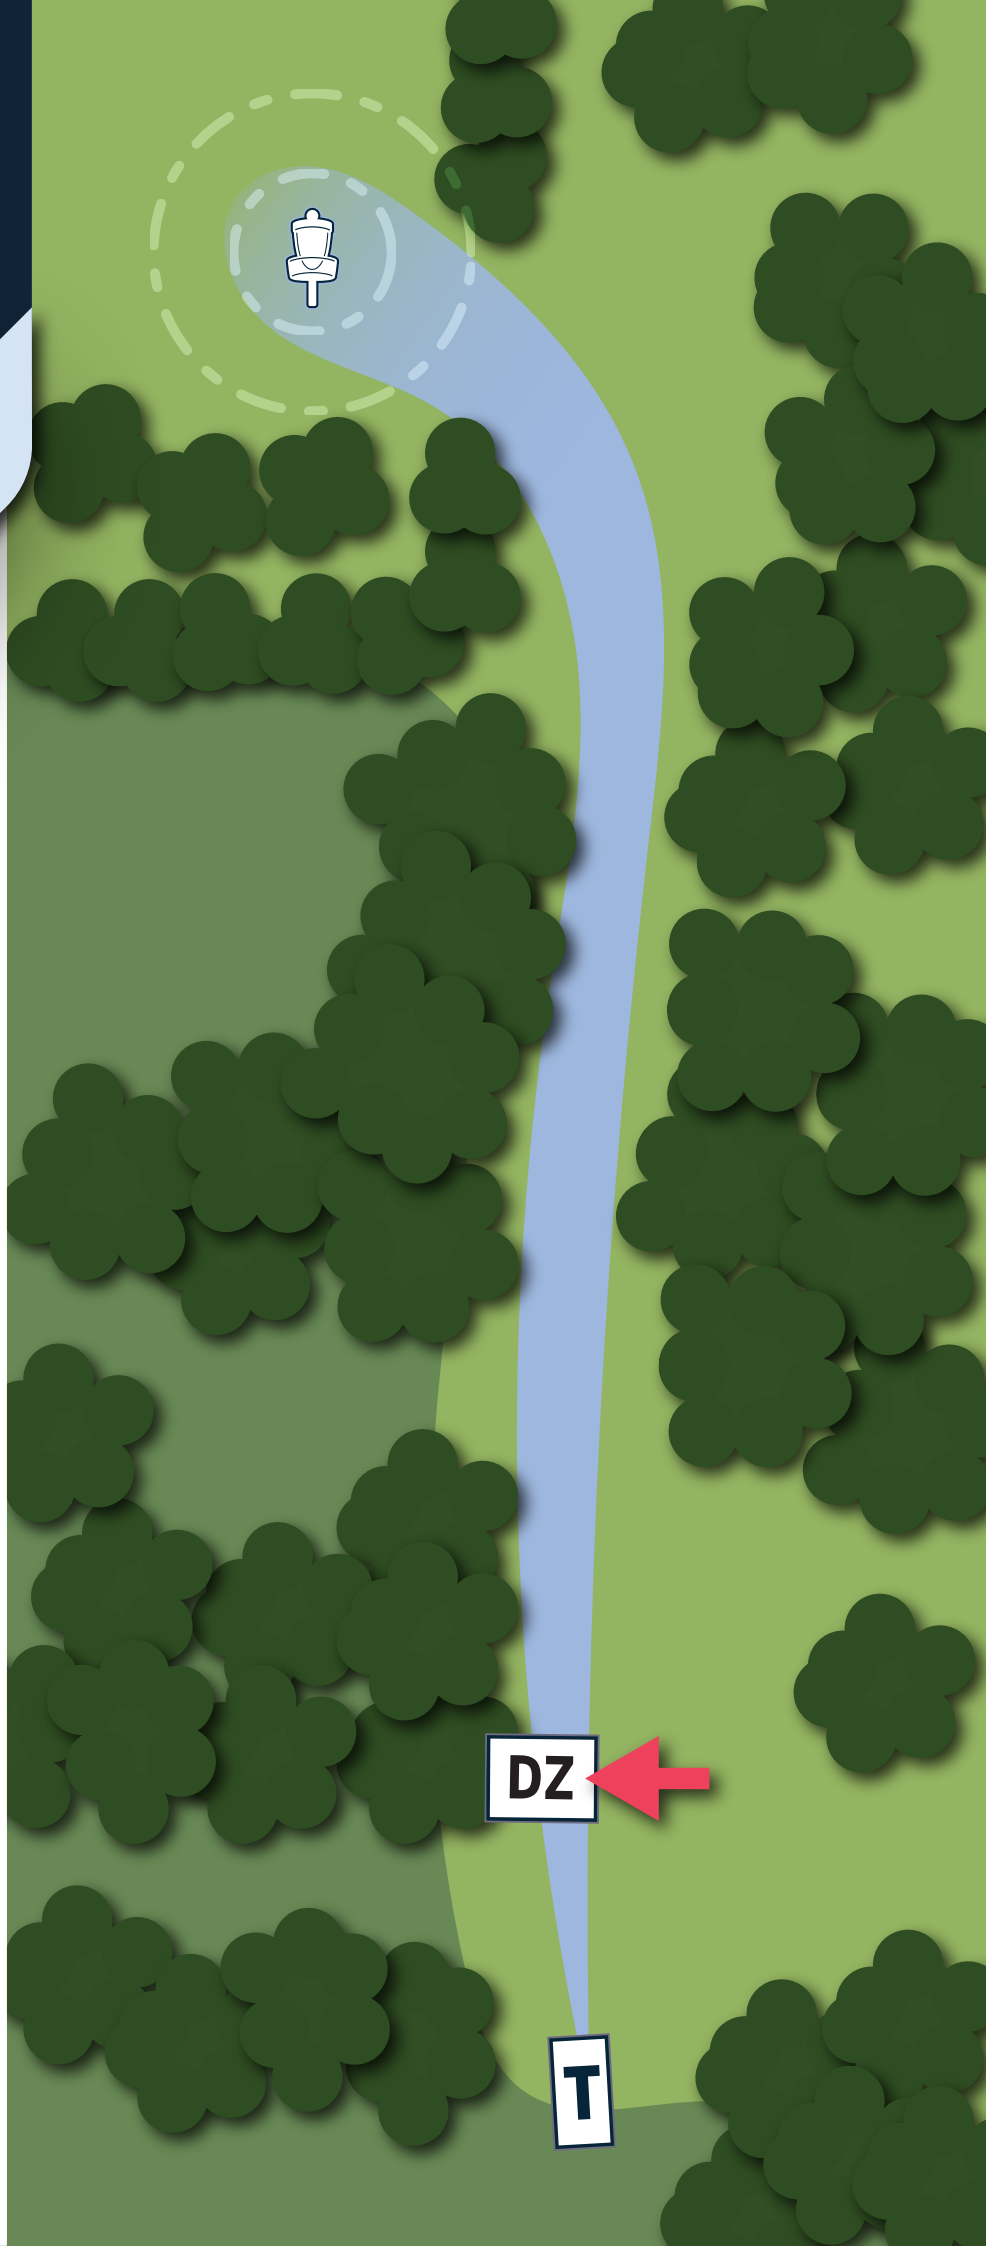

6

PAR

4

133

METER

REGLER OG INFO

Venstremando.
Droppzone ved mando.

RAVN
DISKGOLFPARK