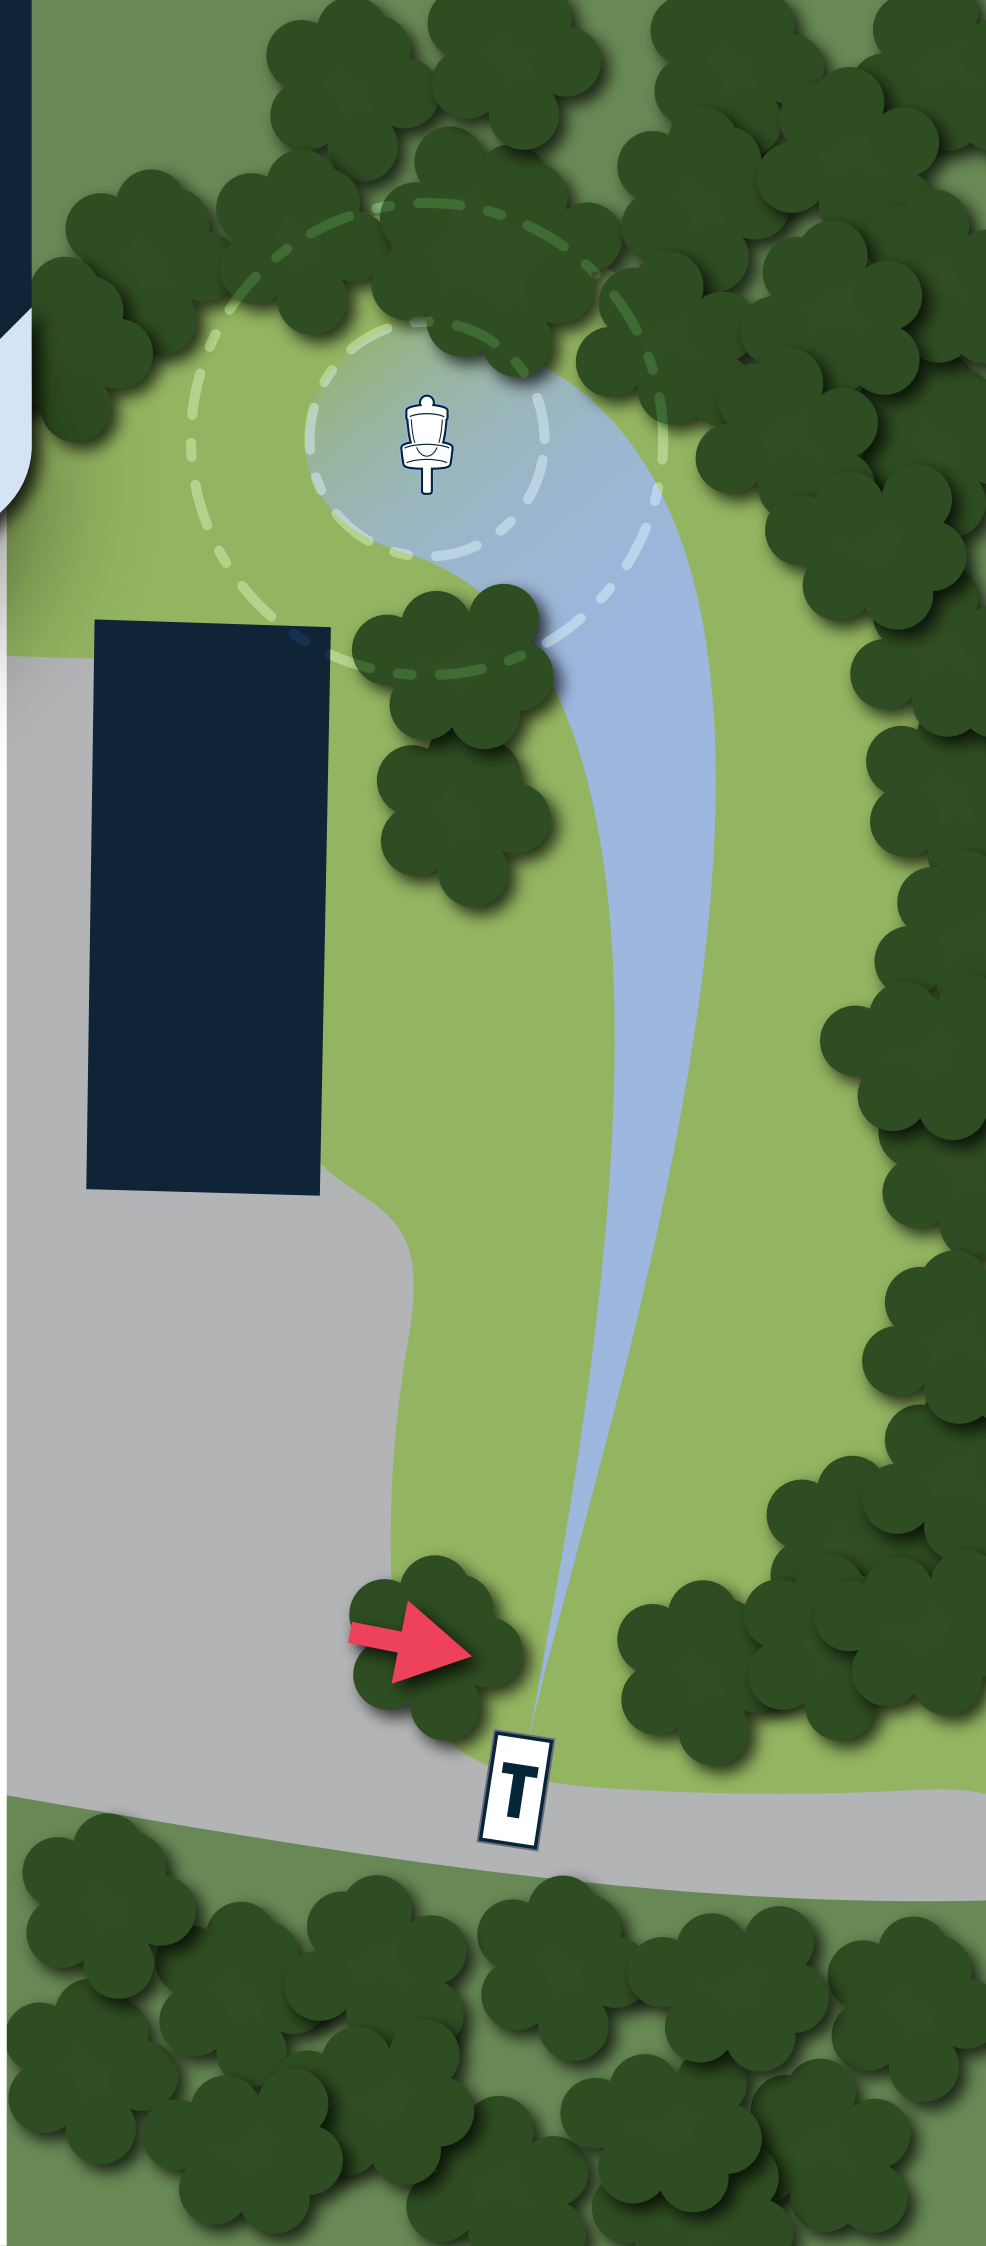

RAVN
DISKGOLFPARK

1

PAR

3

57

METER

REGLER OG INFO

Høyremando.
Mandobom = retee.

RAVN
DISKGOLFPARK

2

PAR

3

66
METER

REGLER OG INFO

OB i og over bekk.
Må være over bru for å være god.
OB på gangfelt.

RAVN
DISKGOLFPARK