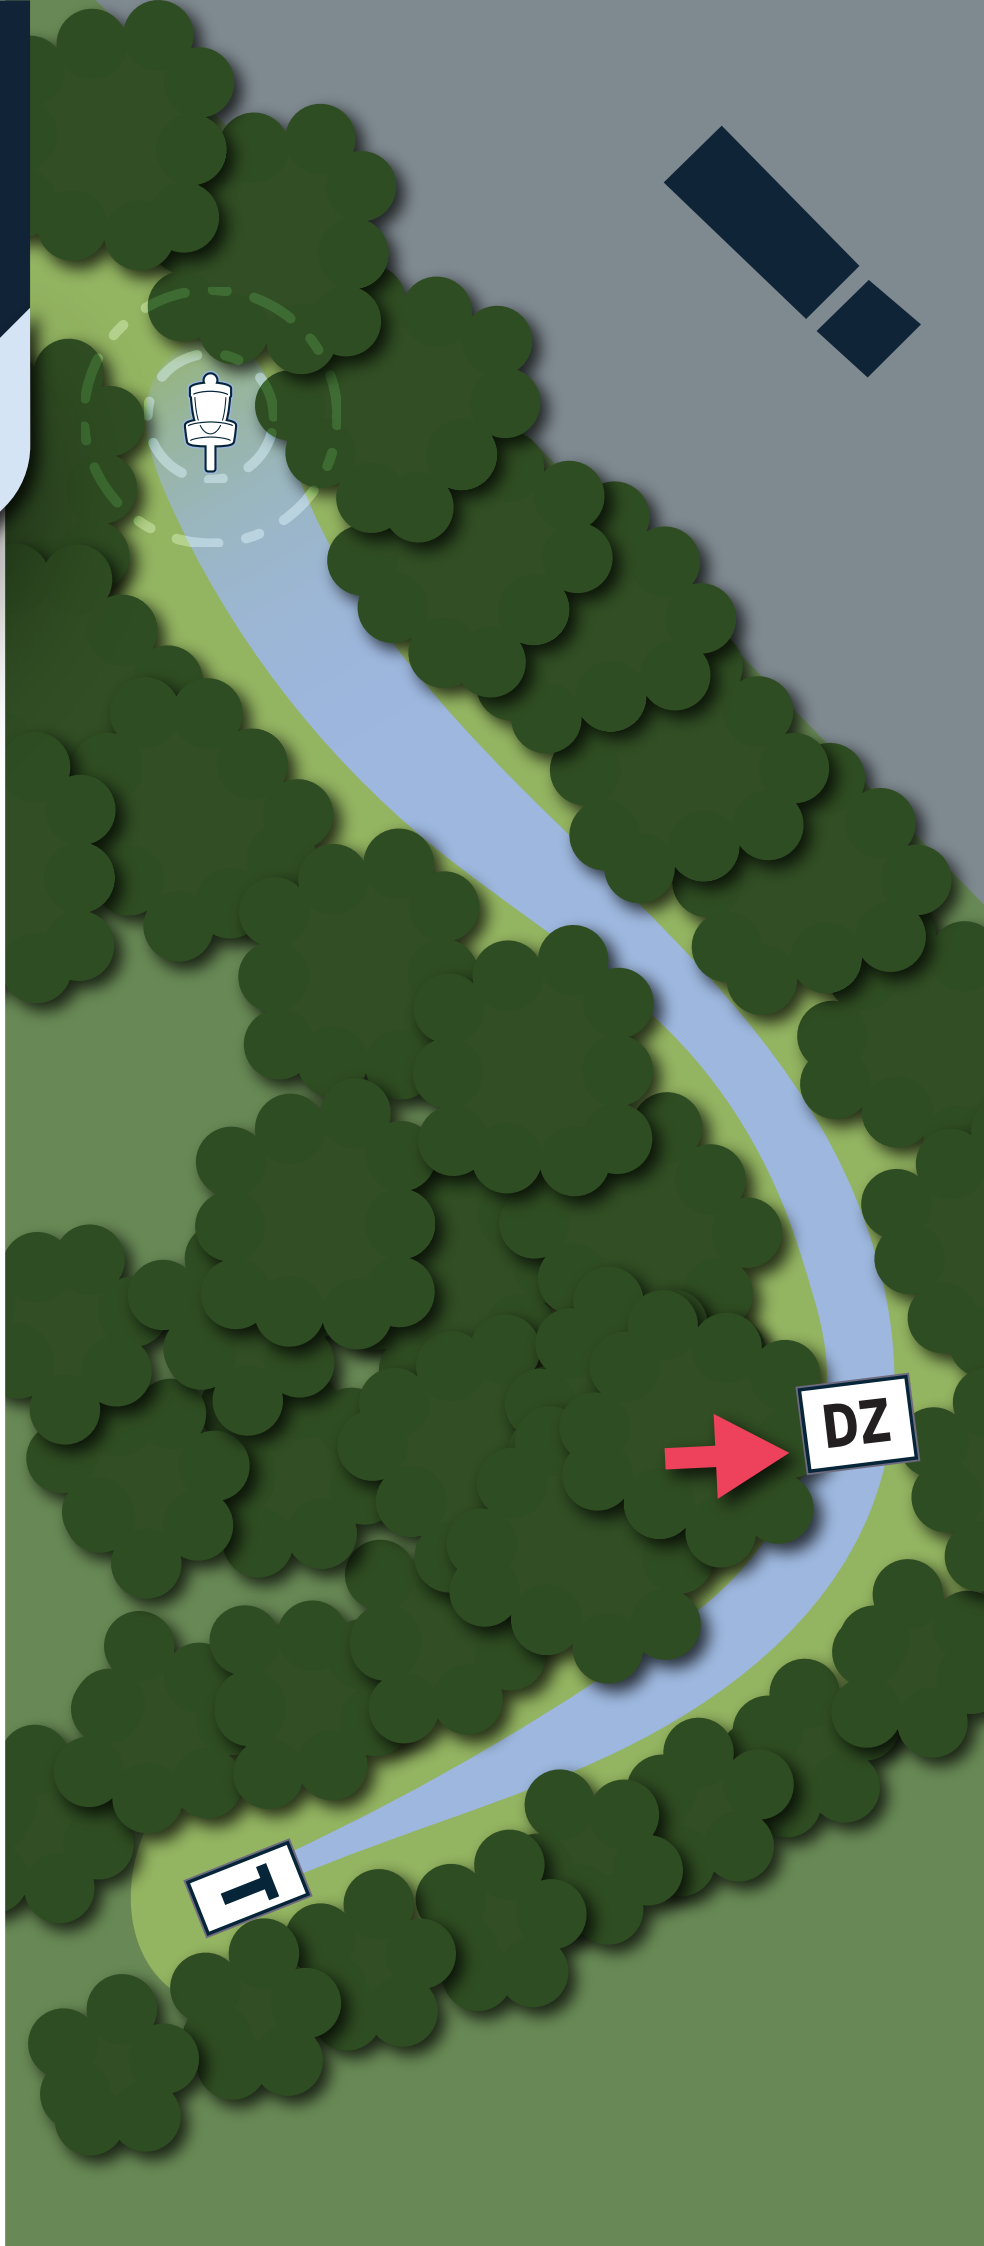

RAVN
DISKGOLOFPARK

14

PAR

5

149

METER

REGLER OG INFO

Høyremando 50m frem i sving.
Droppzone ved mando.