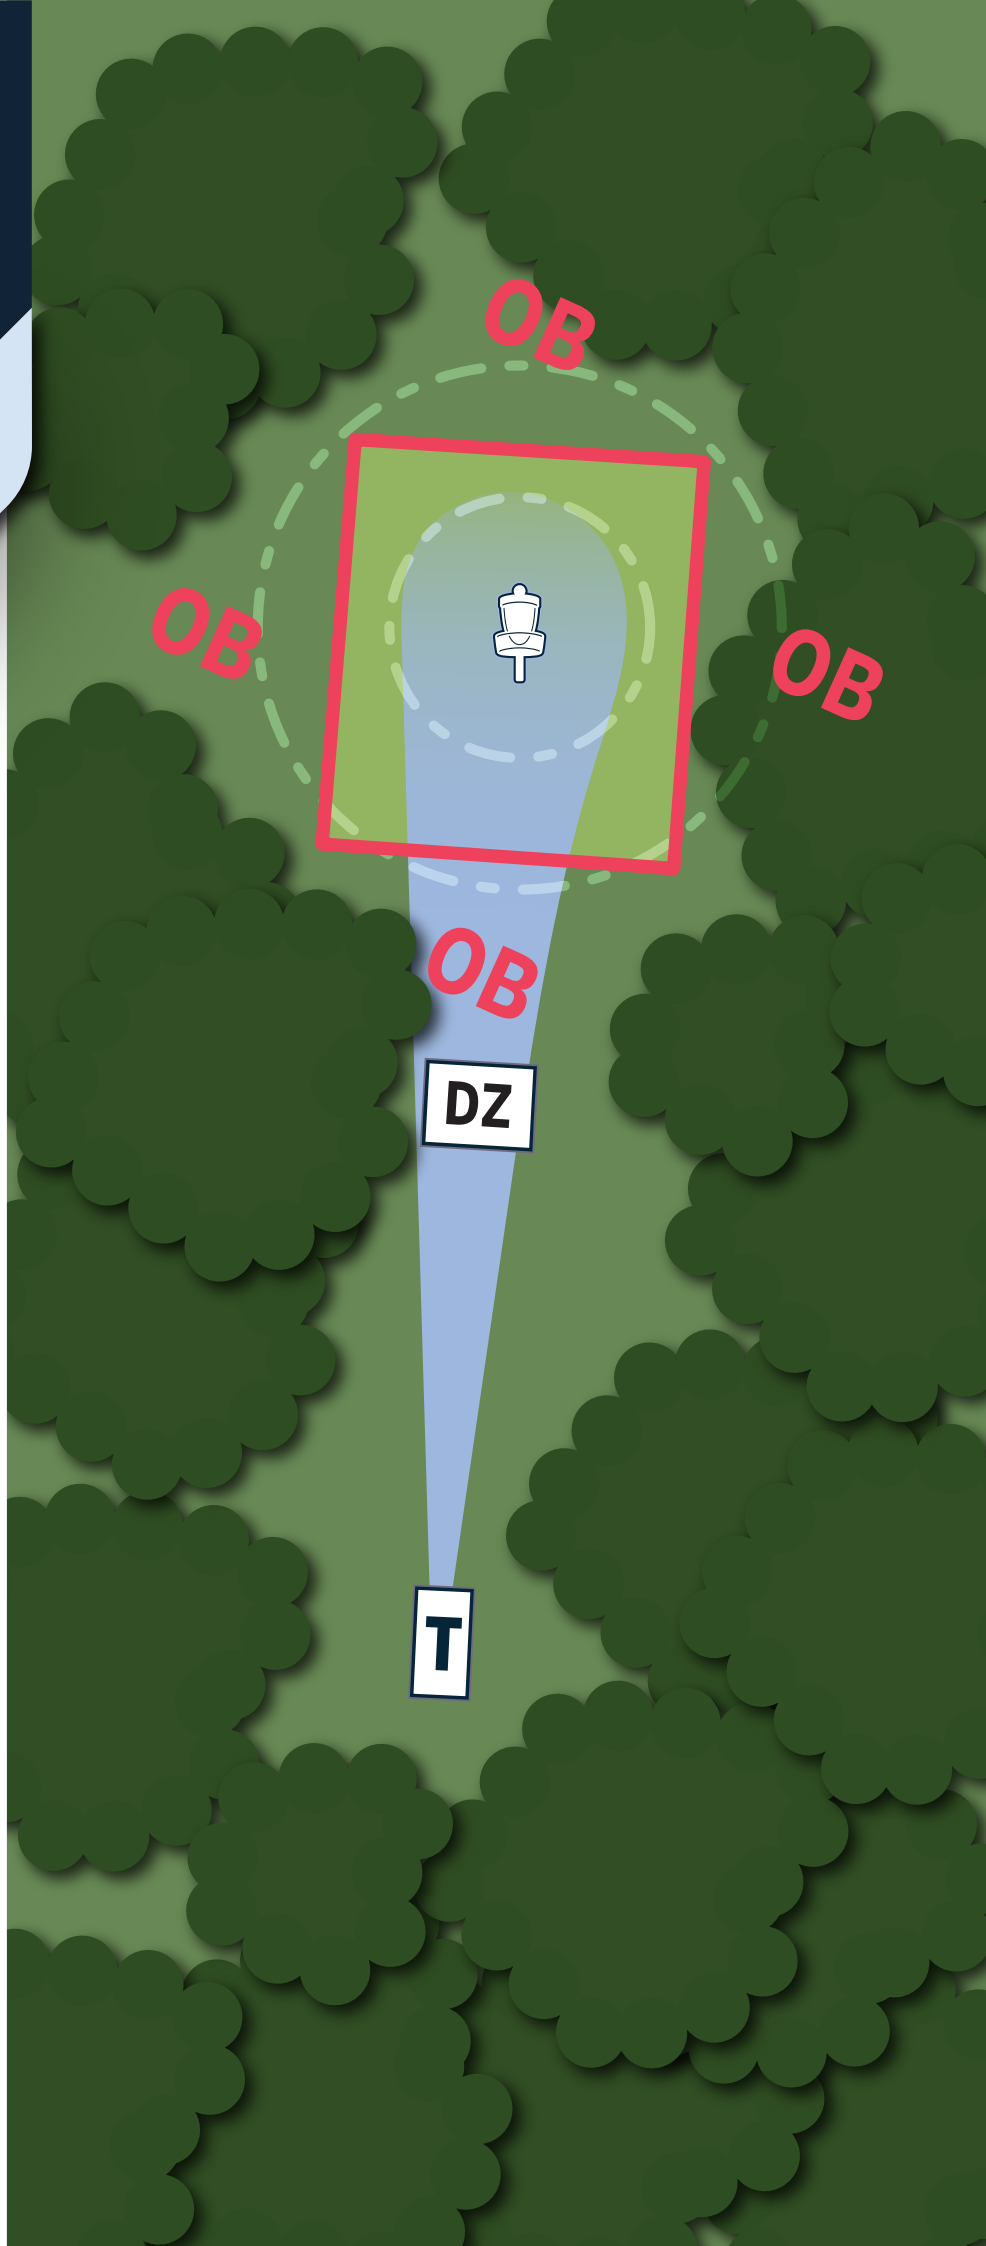

3

29

METER

REGLER OG INFO

Lander man ikke god innenfor
OB-stokkene må man til droppzone.

På stokk kontakt innside = god.

På stokk kontakt utside = **OB**.

Flatt på stokk = god.

RAVN
DISKGOLOFPARK

14

PAR

5

149

METER

REGLER OG INFO

Høyremando 50m frem i sving.
Droppzone ved mando.