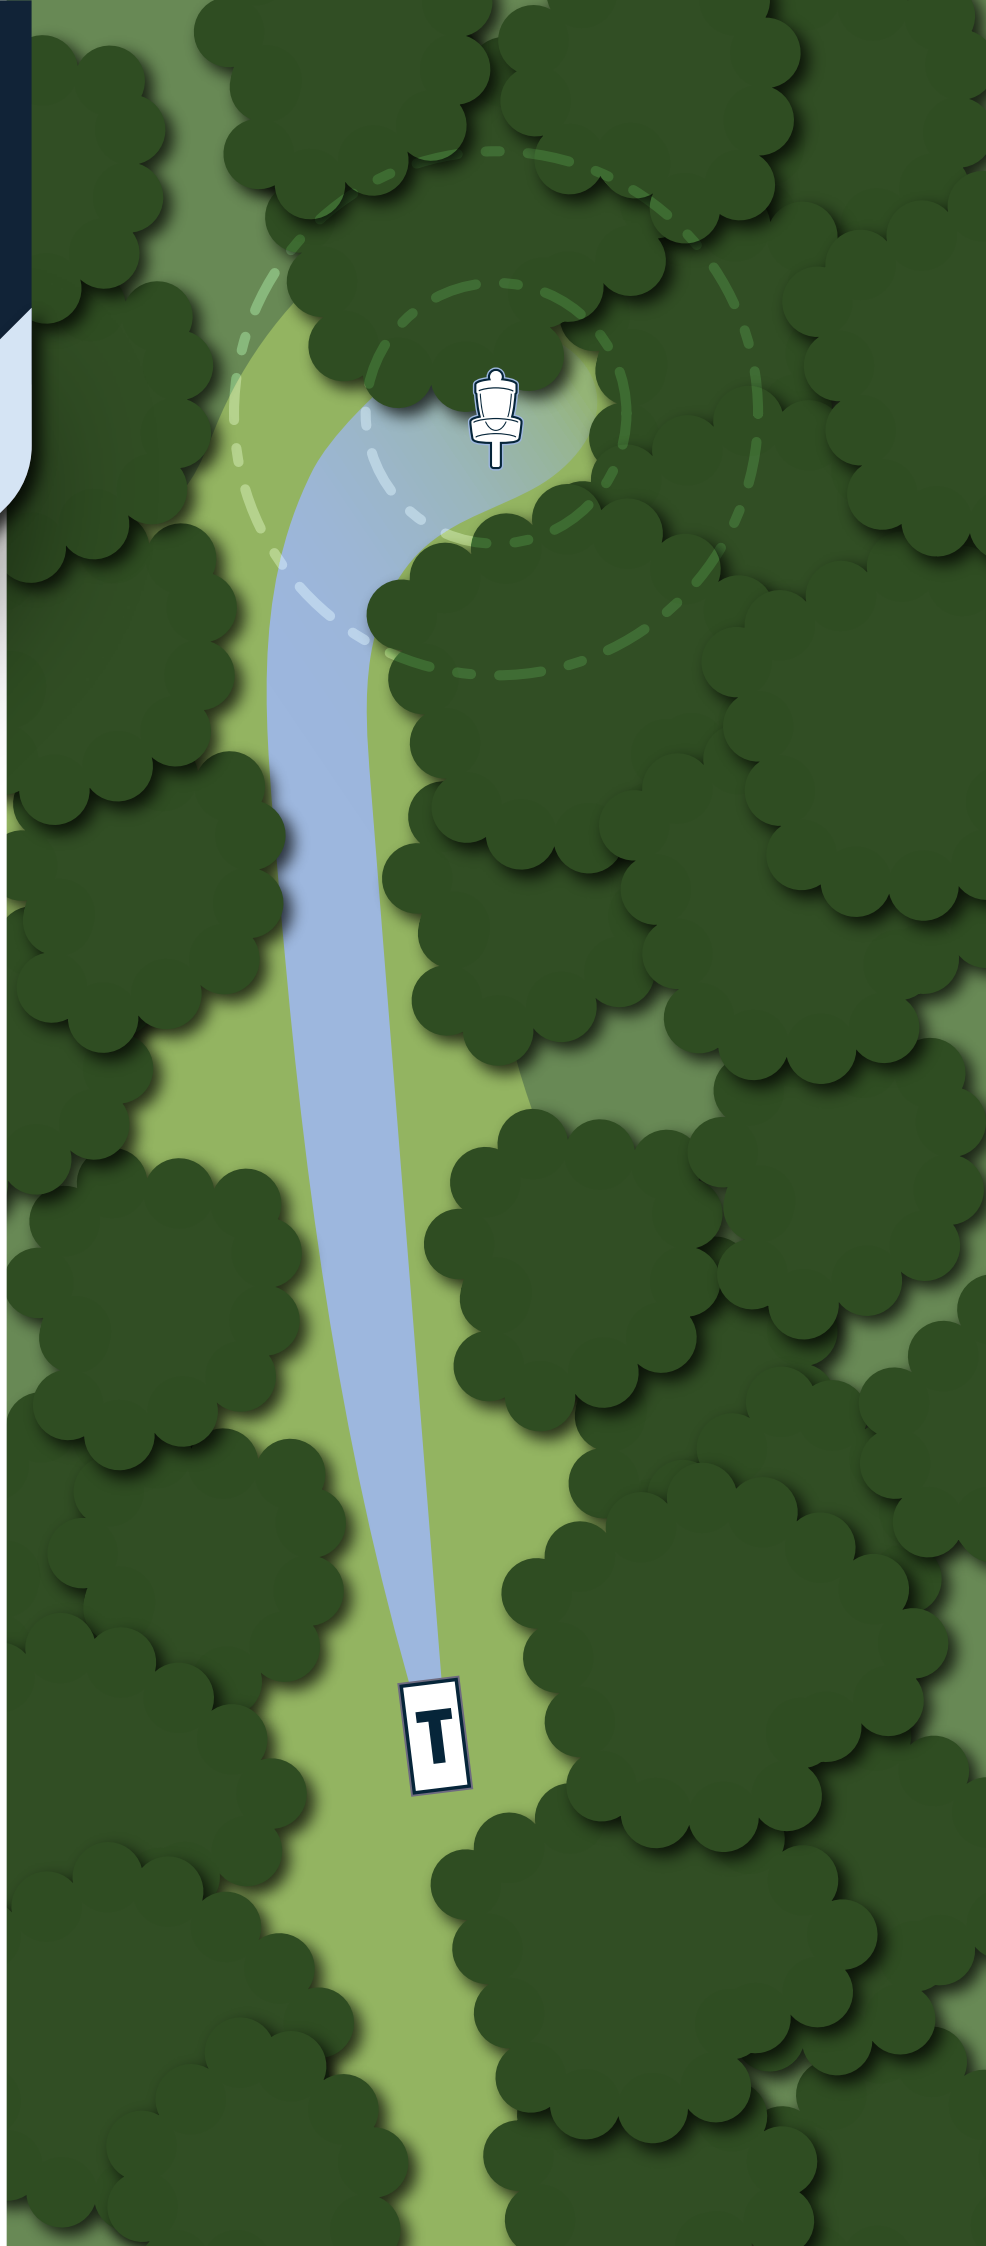

PAR

3

48

METER

REGLER OG INFO

RAVN
DISKGOLF PARK

12

PAR