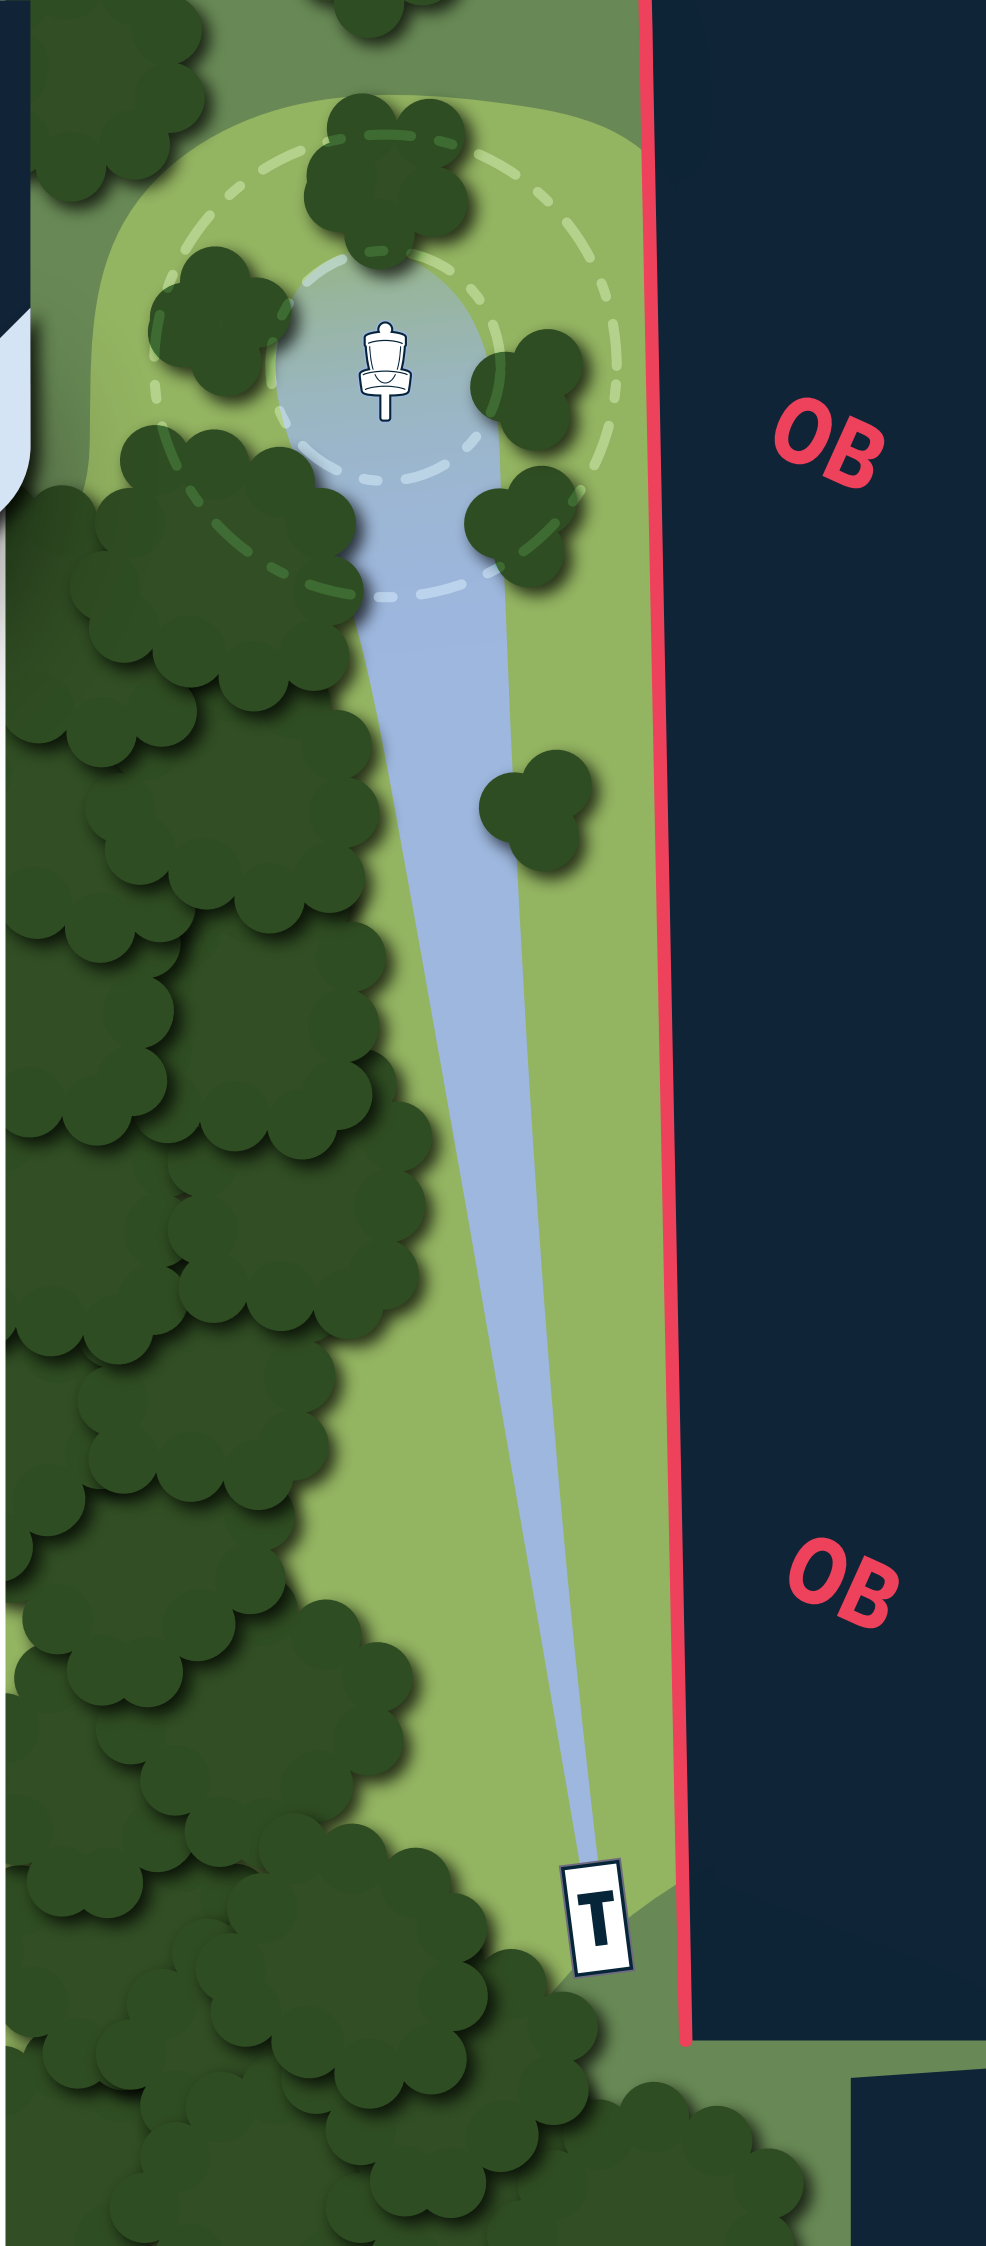

RAVN
DISKGOLF PARK

16

PAR

3

64

METER

REGLER OG INFO

OB på skoletak.