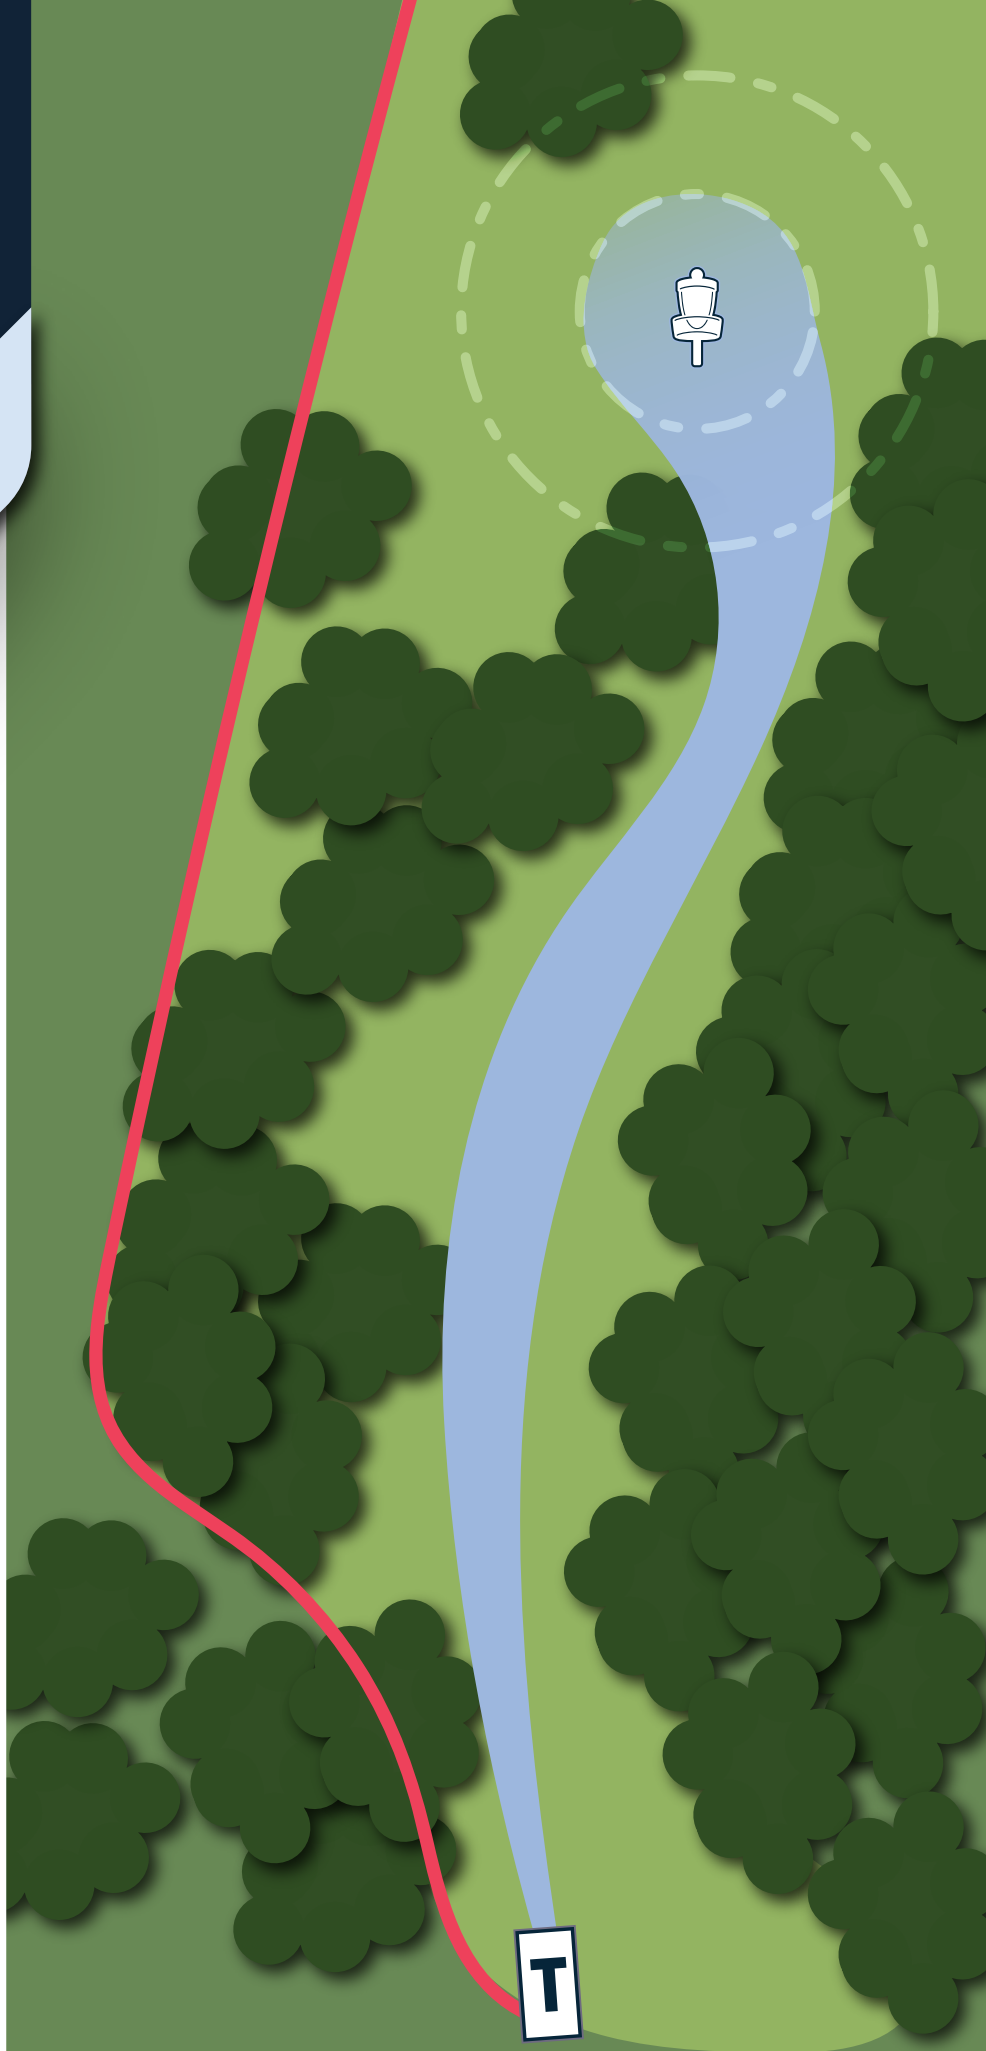

RAVN
DISKGOLFPARK

2

PAR

3

66
METER

REGLER OG INFO

OB i og over bekk.
Må være over bru for å være god.
OB på gangfelt.

RAVN
DISKGOLFPARK

3

PAR

3

85

METER

REGLER OG INFO

OB i og over bekk.

RAVN
DISKGOLFPARK

4

PAR

3

62

METER

REGLER OG INFO

Dobbelmando.
Dropzone ved mando.

RAVN
DISKGOLFPARK