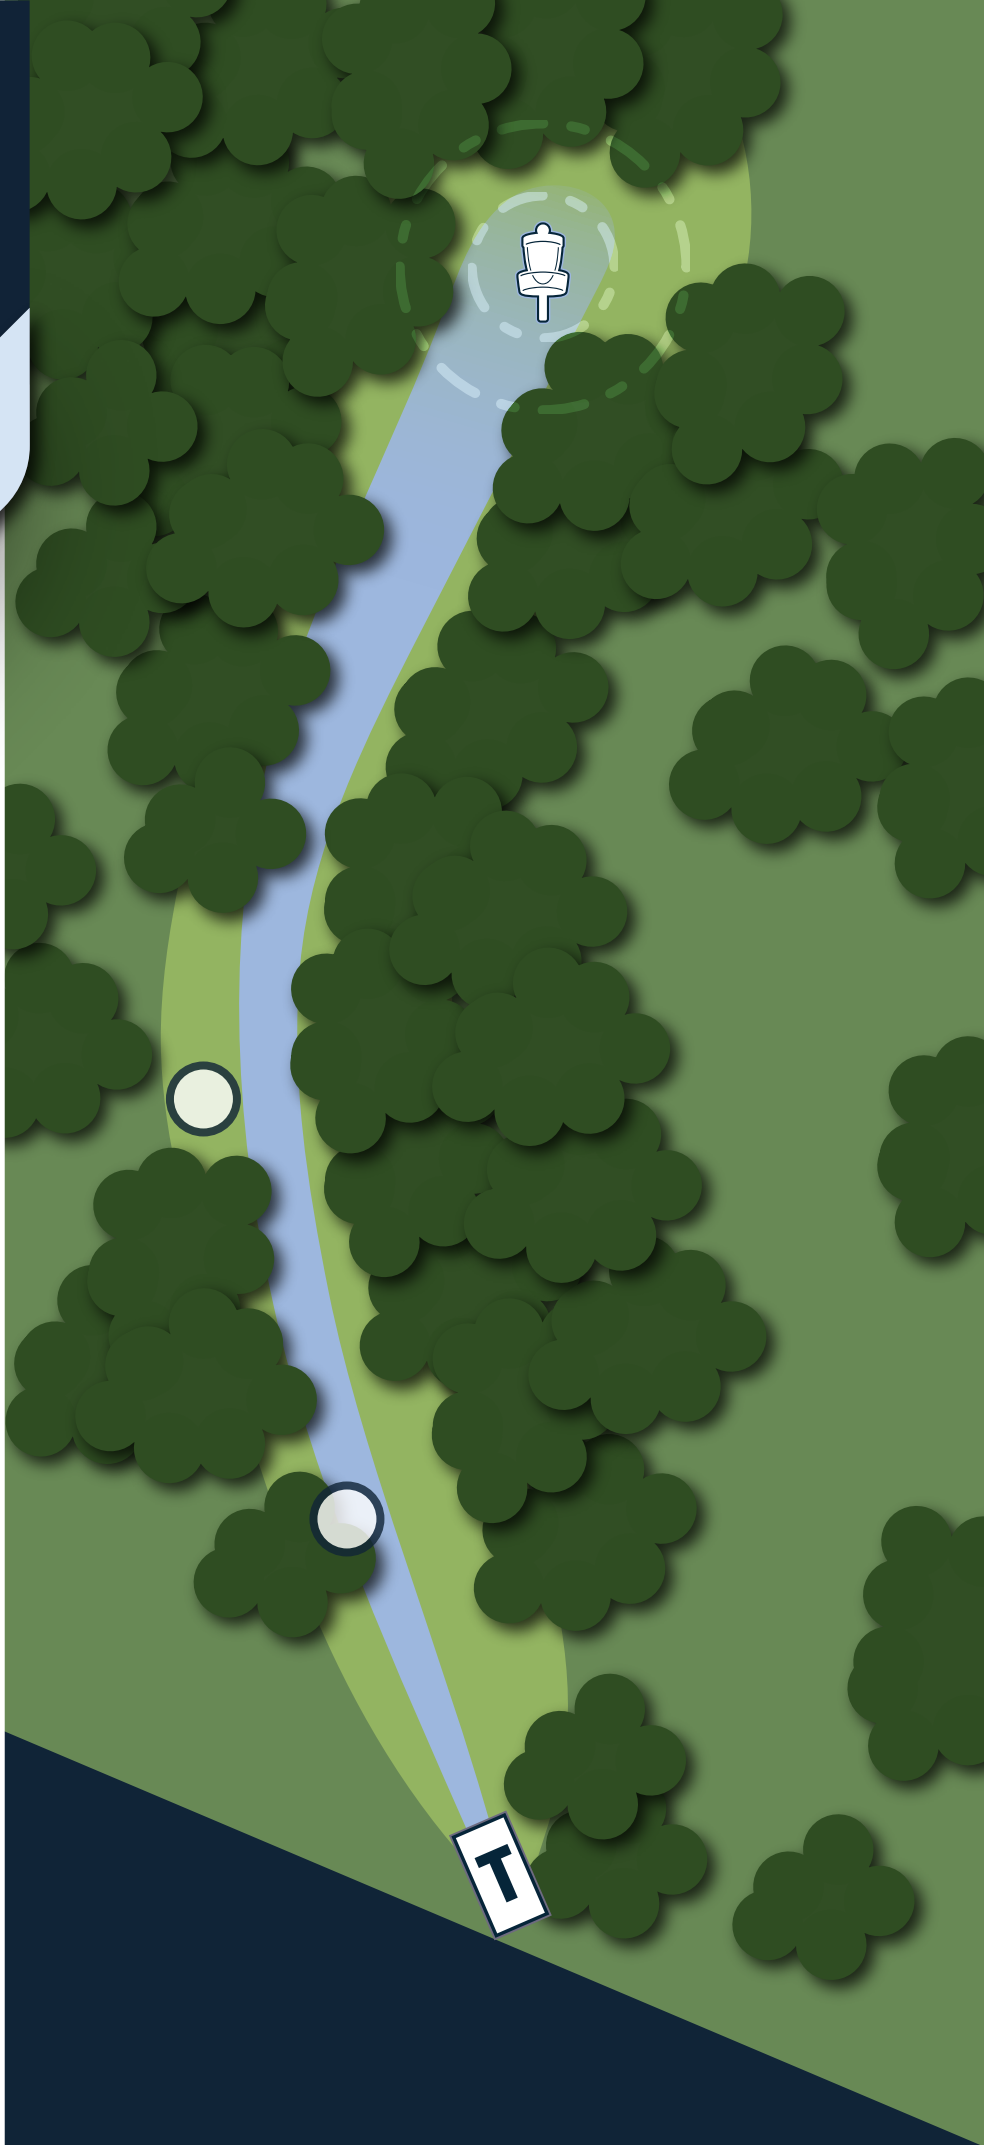

PAR

4

113

METER

REGLER OG INFO

65m til stolpe nr. 2

RAVN
DISKGOLF PARK

11