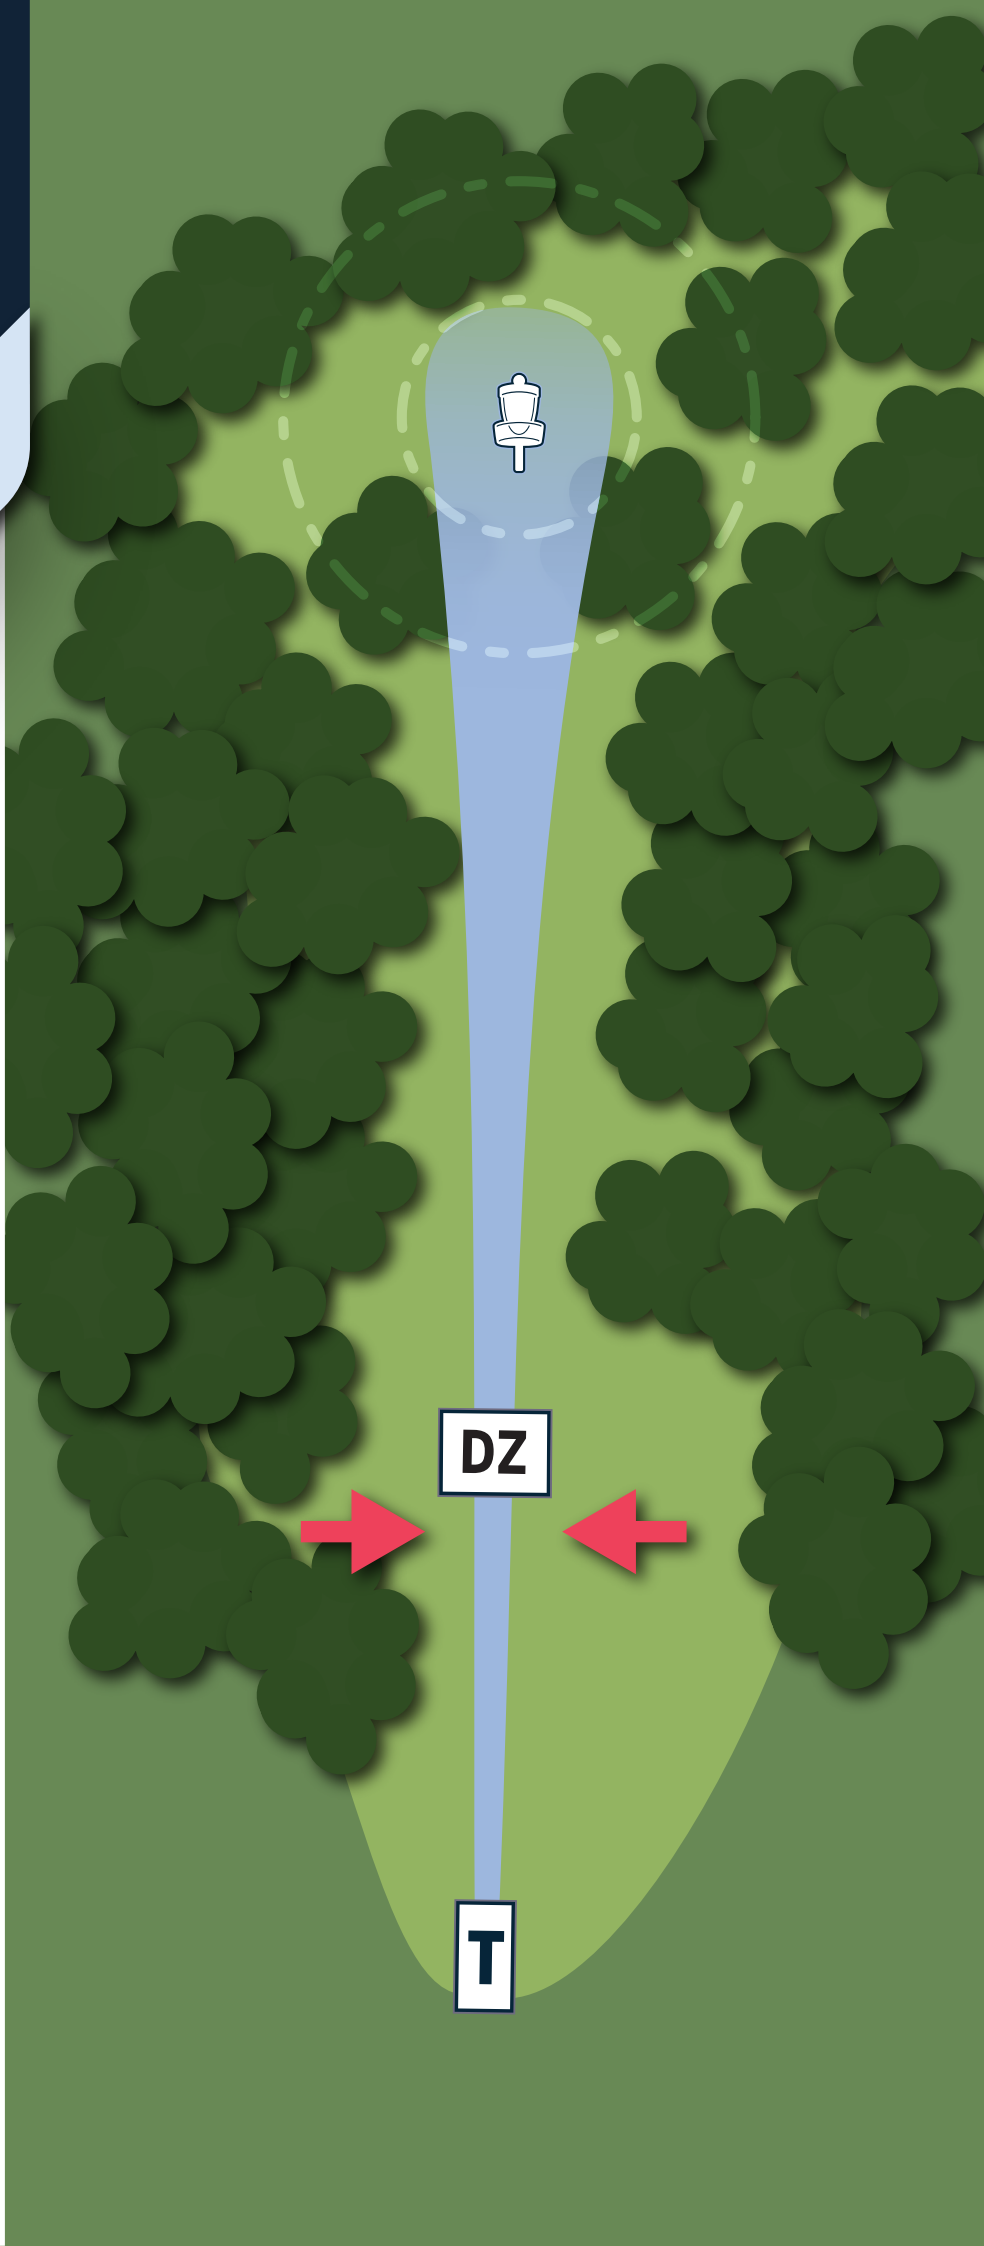

4

PAR

3

62

METER

REGLER OG INFO

Dobbelmando.
Dropzone ved mando.

RAVN
DISKGOLFPARK