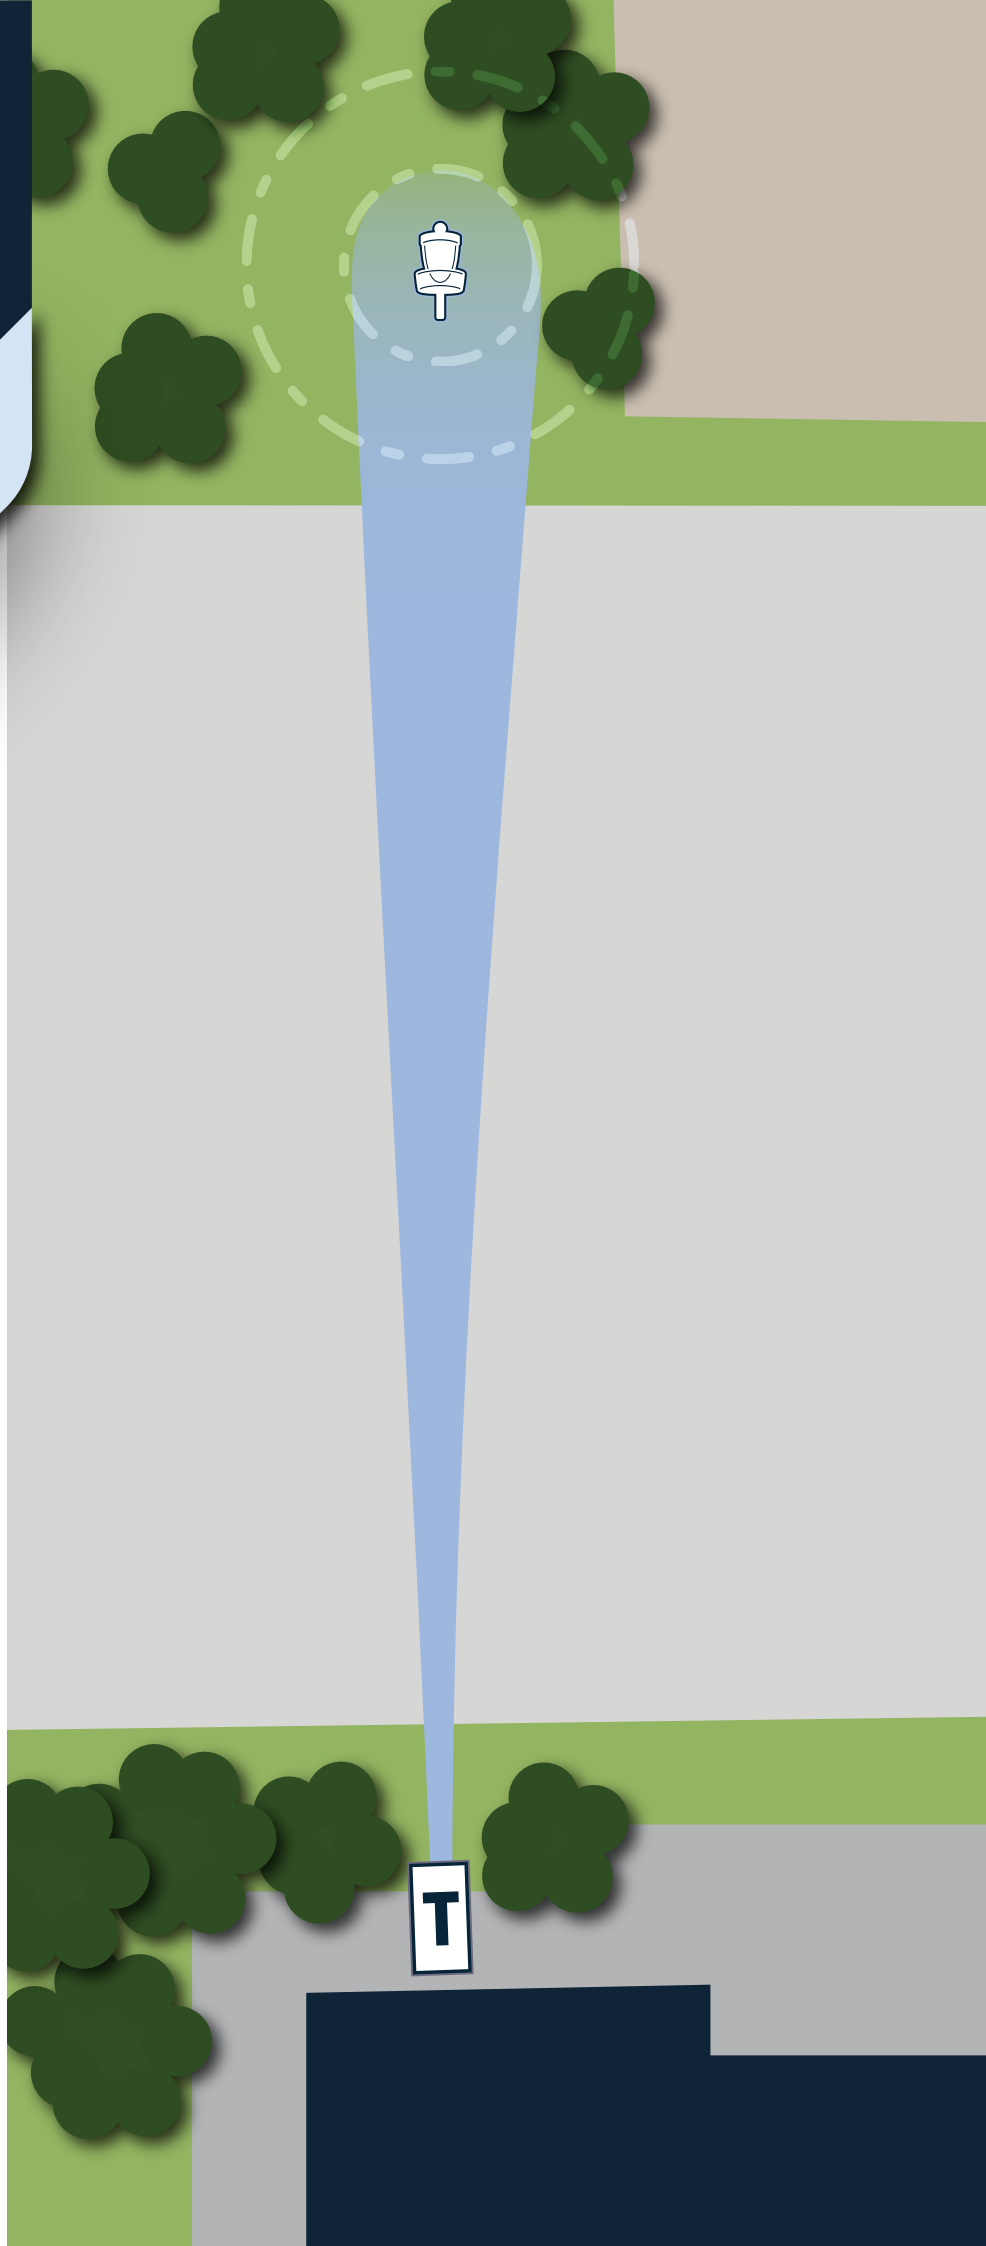

RAVN
DISKGOLFPAK

17

PAR

3

83

METER

REGLER OG INFO

RAVN
DISKGOLF PARK