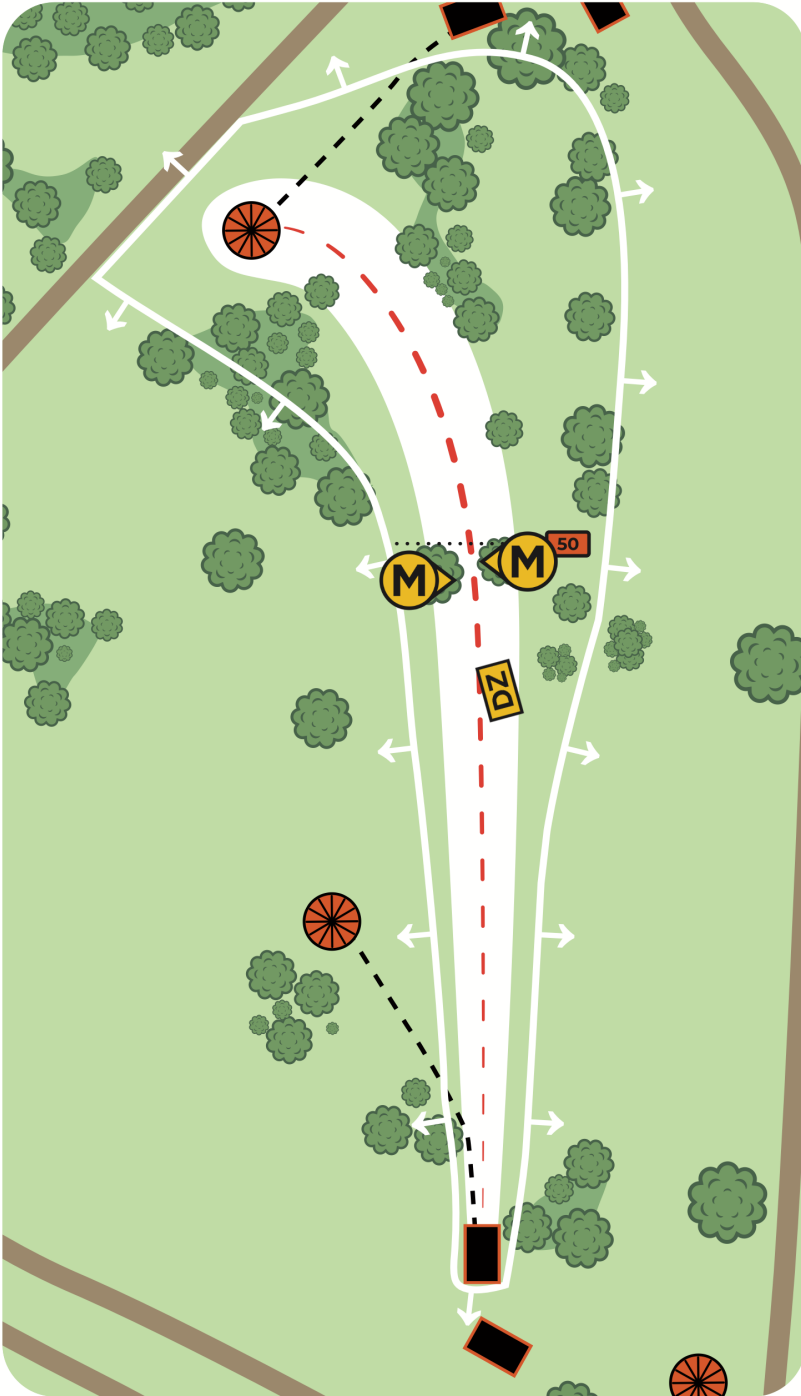

Talin

frisbeegolfpuisto

3

PAR 4

175m

VÄYLÄN SÄÄNNÖT

Ala- ja yläpuolella
kulkevat kävelytiet rajaavat OB:n.

Talin Tallaajat

TALIN FRISBEEGOLFPUISTO | PAR 61
Parikisaleiska

Talin

frisbeegolfpuisto

9

PAR 3

74 m

VÄYLÄN SÄÄNNÖT

Väylä rajautuu OB-alueeseen.

Väylällä tupla-mando

Jos missaat mandon, heitä uudestaan heitto-alustalta.

Talin Tallaajat

Talin

frisbeegolfpuisto

14

PAR 3

139 m

VÄYLÄN SÄÄNNÖT

Ympäröivät väylät OB.

Väylällä tupla-mando.

Jos mando missataan,
heitetään seuraava heitto
dropparilta ja lisätään
tulokseen +1.

Talin Tallaajat

TALIN FRISBEEGOLFPUISTO | PAR 61
Parikisaleiska