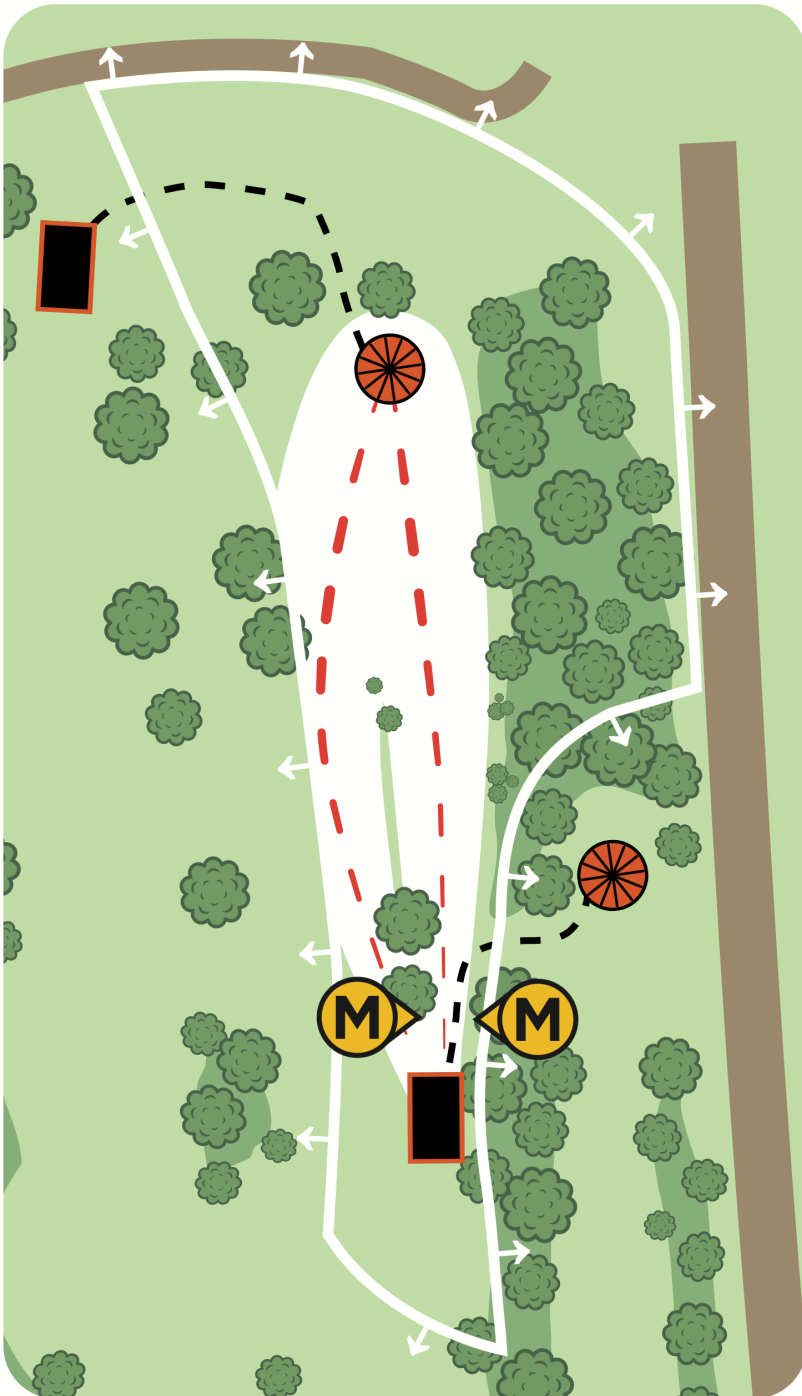

Talin

frisbeegolfpuisto

3

PAR 4

175m

VÄYLÄN SÄÄNNÖT

Ala- ja yläpuolella
kulkevat kävelytiet rajaavat OB:n.

Talin Tallaajat

TALIN FRISBEEGOLFPUISTO | PAR 61
Parikisaleiska

Talin

frisbeegolfpuisto

9

PAR 3

74 m

VÄYLÄN SÄÄNNÖT

Väylä rajautuu OB-alueeseen.

Väylällä tupla-mando

Jos missaat mandon, heitä uudestaan heitto-alustalta.

Talin Tallaajat

Talin

frisbeegolfpuisto

14

PAR 3

139 m

VÄYLÄN SÄÄNNÖT

Ympäröivät väylät OB.

Väylällä tupla-mando.

Jos mando missataan,
heitetään seuraava heitto
dropparilta ja lisätään
tulokseen +1.

Talin Tallaajat

TALIN FRISBEEGOLFPUISTO | PAR 61
Parikisaleiska