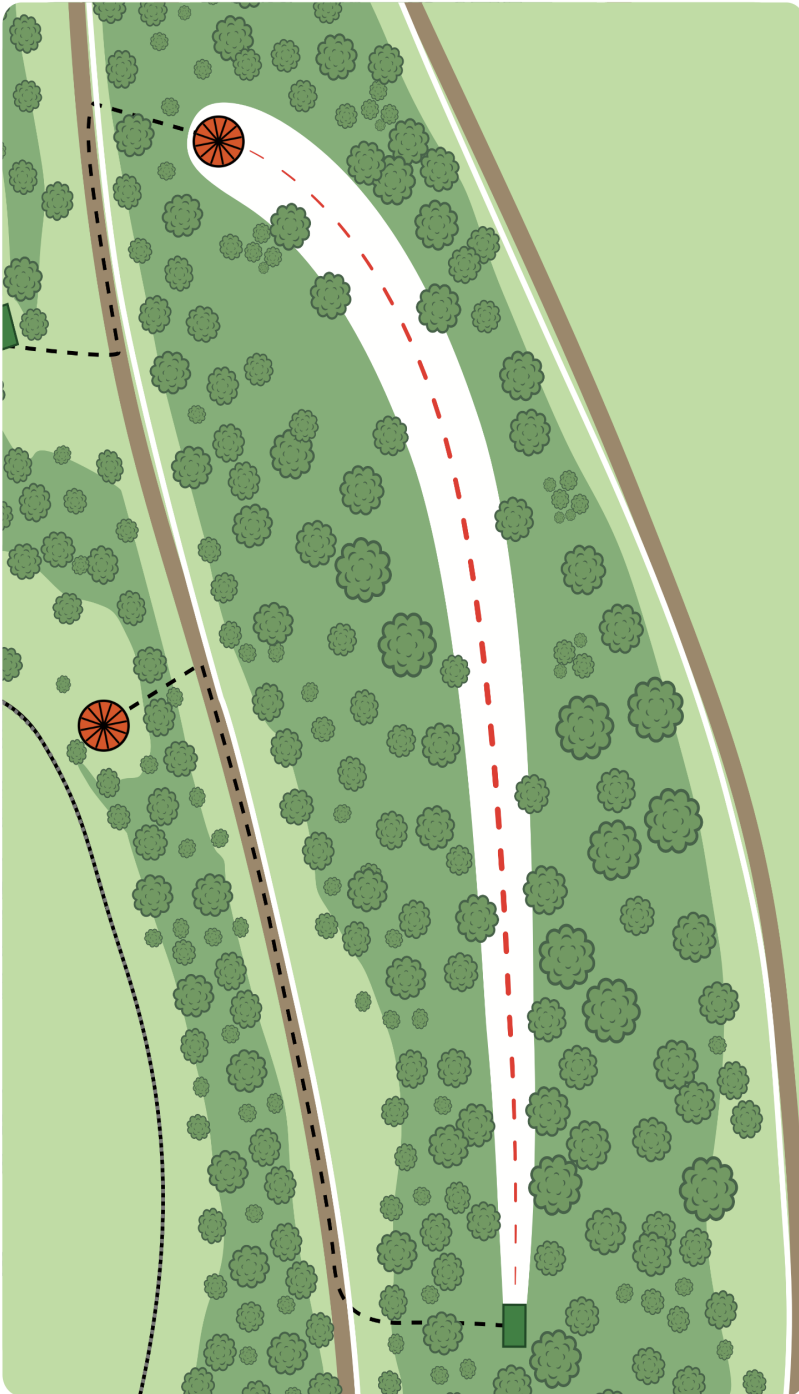

Talin

frisbeegolfpuisto

3

PAR 4

175m

VÄYLÄN SÄÄNNÖT

Ala- ja yläpuolella
kulkevat kävelytiet rajaavat OB:n.

Talin Tallaajat

TALIN FRISBEEGOLFPUISTO | PAR 61
Parikisaleiska

Talin

frisbeegolfpuisto

9

PAR 3

74 m

VÄYLÄN SÄÄNNÖT

Väylä rajautuu OB-alueeseen.

Väylällä tupla-mando

Jos missaat mandon, heitä uudestaan heitto-alustalta.

Talin Tallaajat

Talin

frisbeegolfpuisto

14

PAR 3

139 m

VÄYLÄN SÄÄNNÖT

Ympäröivät väylät OB.

Väylällä tupla-mando.

Jos mando missataan,
heitetään seuraava heitto
dropparilta ja lisätään
tulokseen +1.

Talin Tallaajat

TALIN FRISBEEGOLFPUISTO | PAR 61
Parikisaleiska