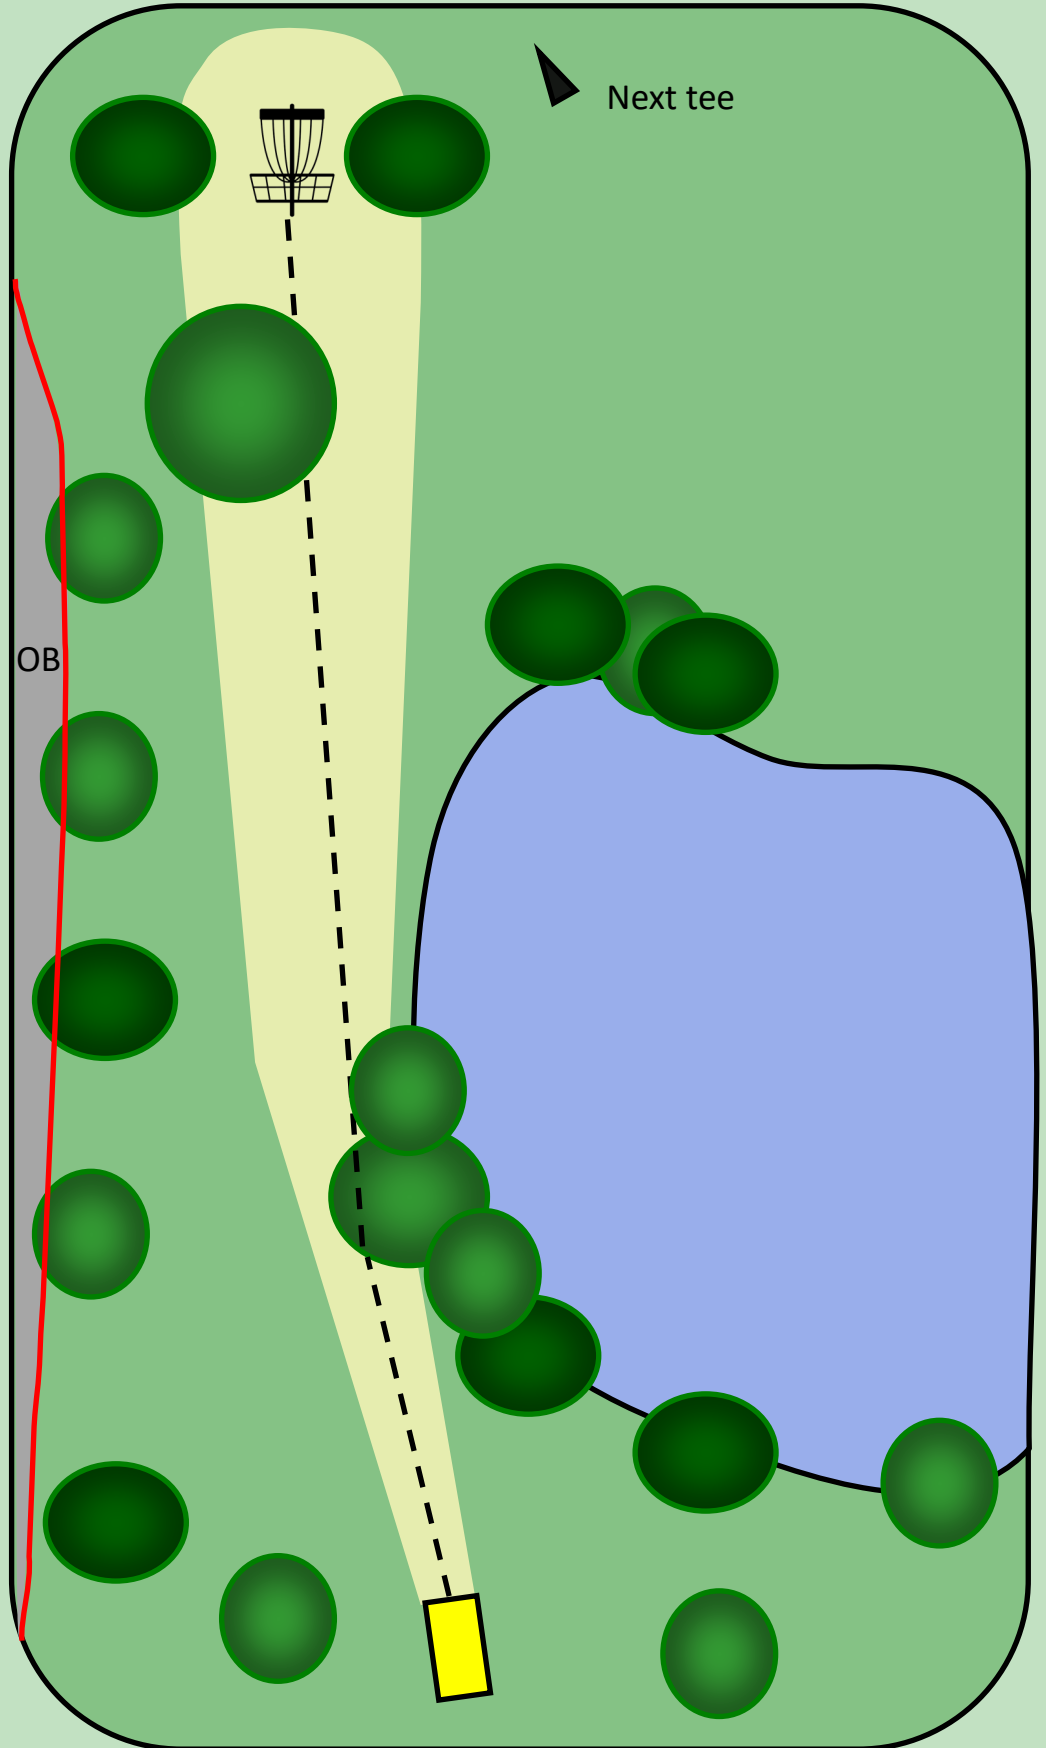

Brønderslev Disc Golf Bane

1

Par 3

94m

Brønderslev Disc Golf Bane

2

Par 3

42m

Brug dropzone
hvis du rammer i
søen

Brønderslev Disc Golf Bane

3

Par 3

72m

OB fra
vejen.

Brønderslev Disc Golf Bane

4

Par 3

60m

OB på vej
og bag
hegn

Brønderslev Disc Golf Bane

5

Par 3

62m

Brønderslev Disc Golf Bane

6

Par 3

104m

Hazard i hæk og på
grusvej. Spil hvor
du ligger med et
strafkast.
Ved misset mando,
kast fra teested.

Brønderslev Disc Golf Bane

7

Par 3

90m