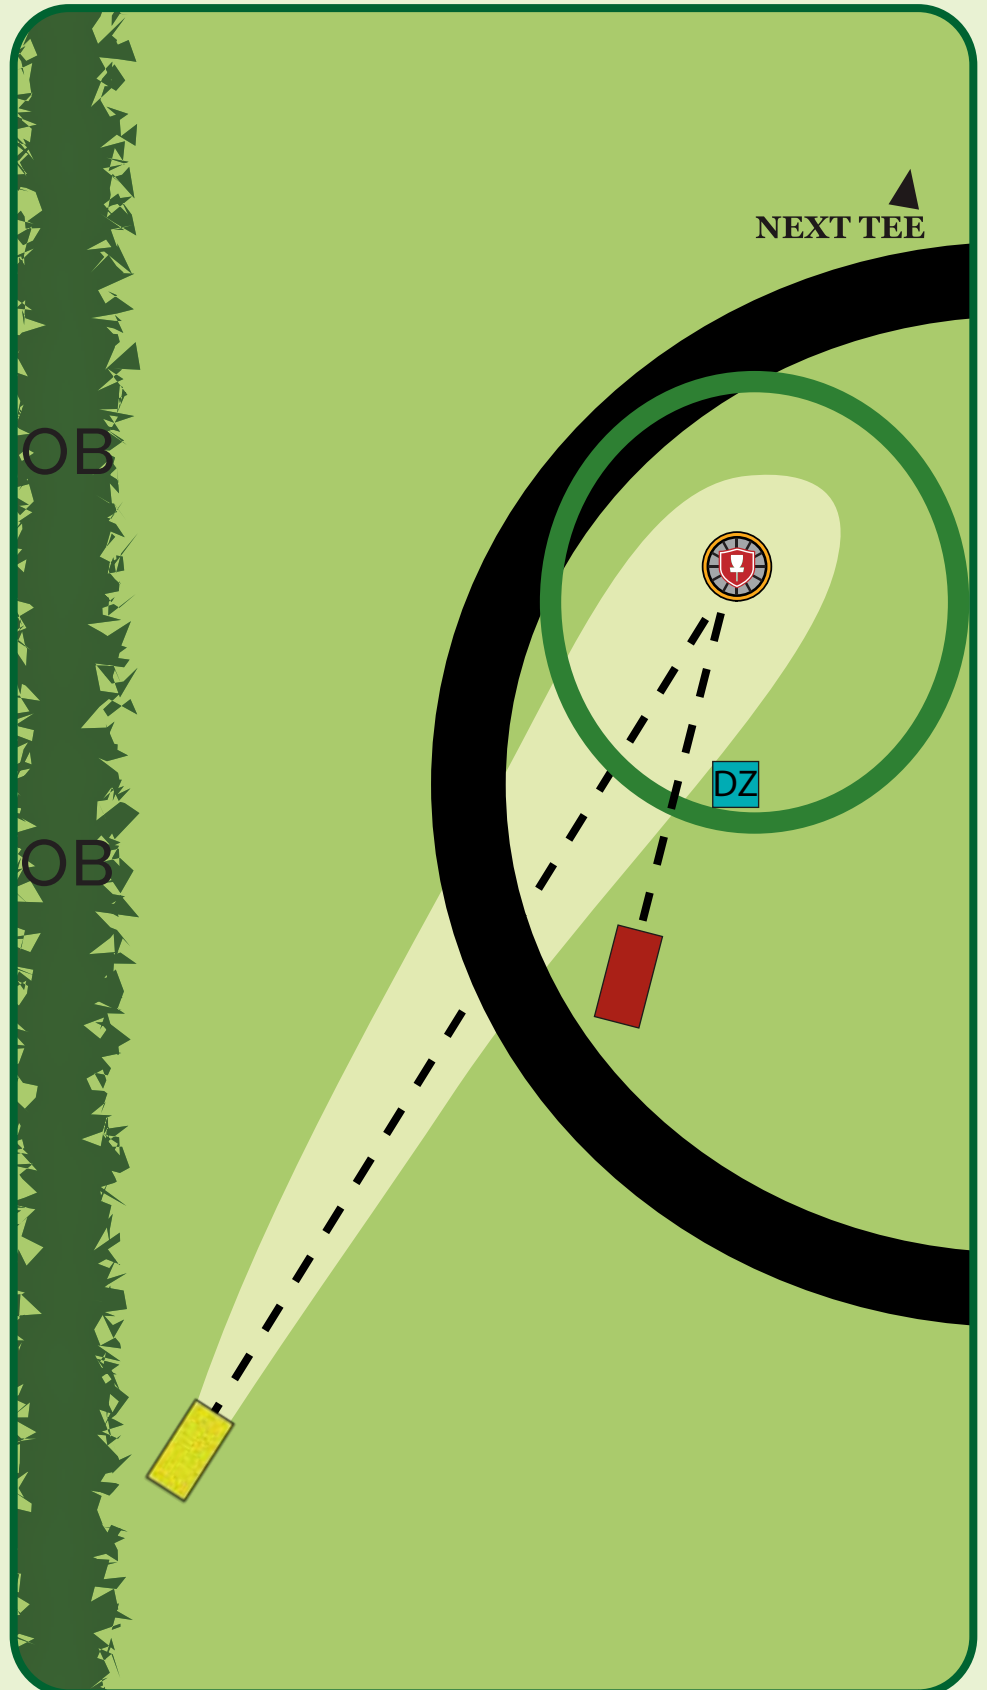

Brønderslev Disc Golf Bane

4/16

Par 3

44 m
28 m

Drop Zone + 1
strafkast ved
misset ø i drive