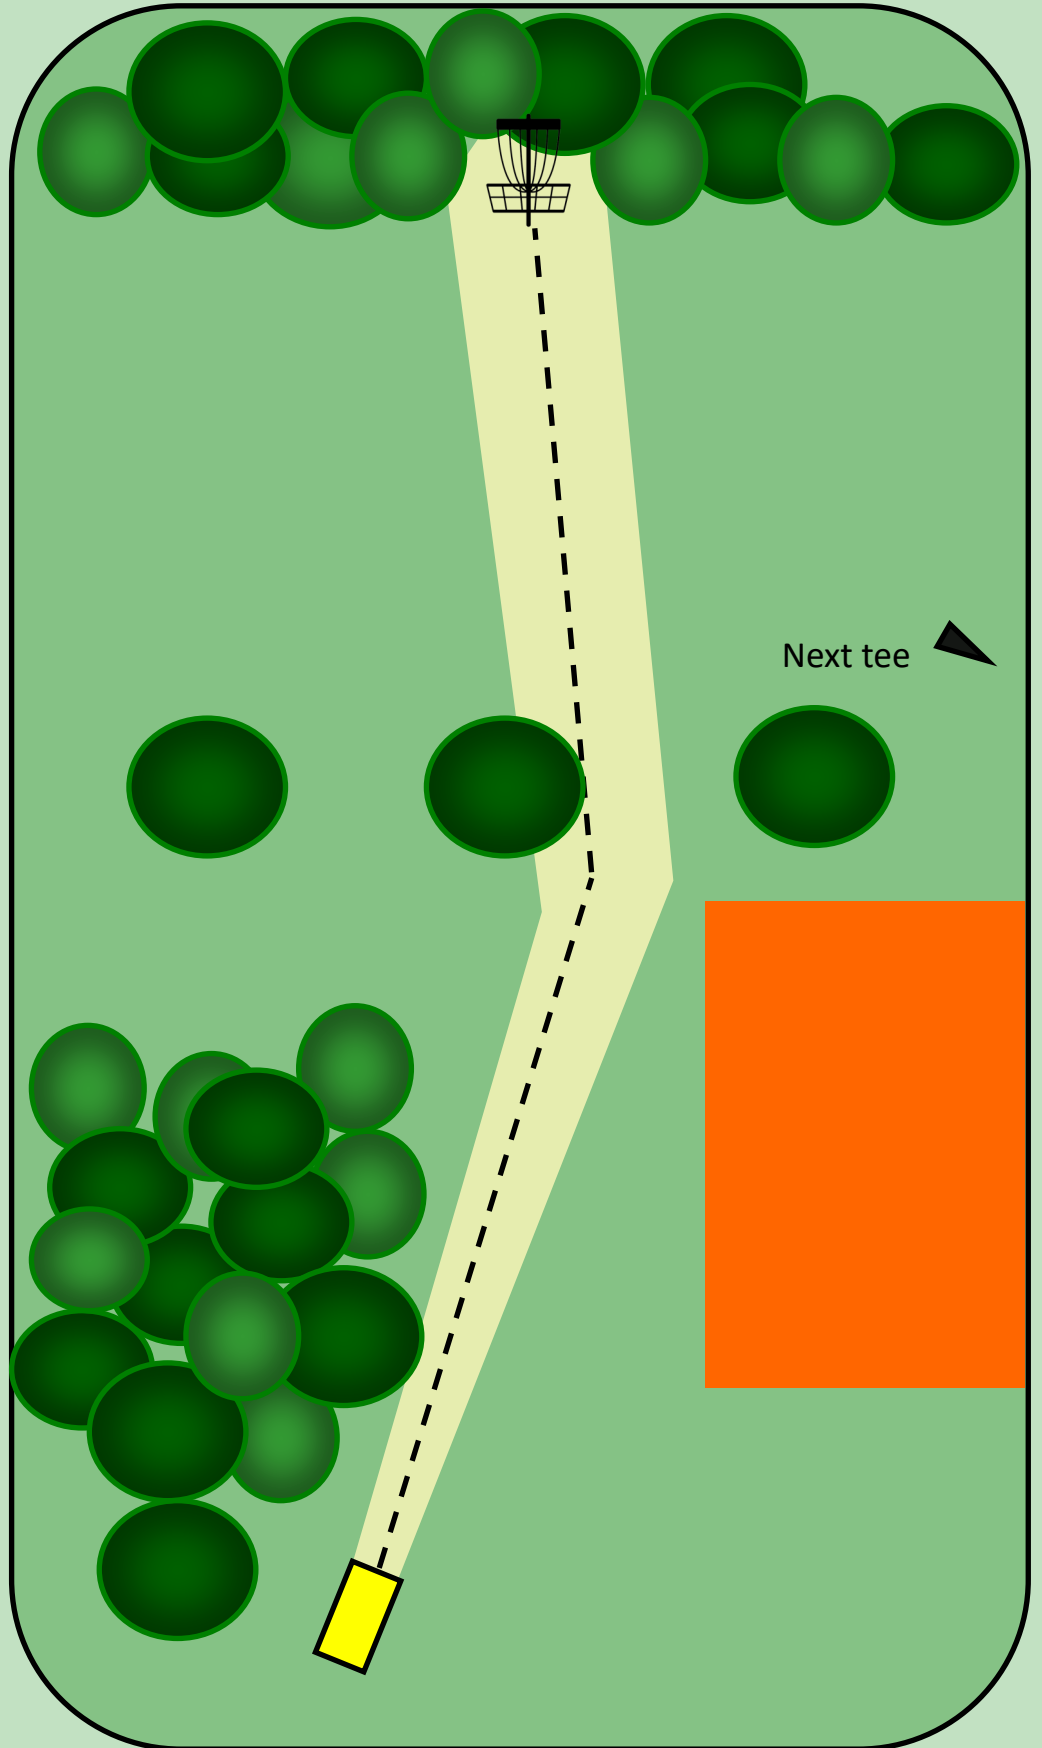

Brug dropzone
hvis du rammer i
søen

Brønderslev Disc Golf Bane

3

Par 3

72m

OB fra
vejen.

Brønderslev Disc Golf Bane

4

Par 3

60m

OB på vej
og bag
hegn

Brønderslev Disc Golf Bane

5

Par 3

62m

Brønderslev Disc Golf Bane

6

Par 3

104m

Hazard i hæk og på
grusvej. Spil hvor
du ligger med et
strafkast.
Ved misset mando,
kast fra teested.

Brønderslev Disc Golf Bane

7

Par 3

90m