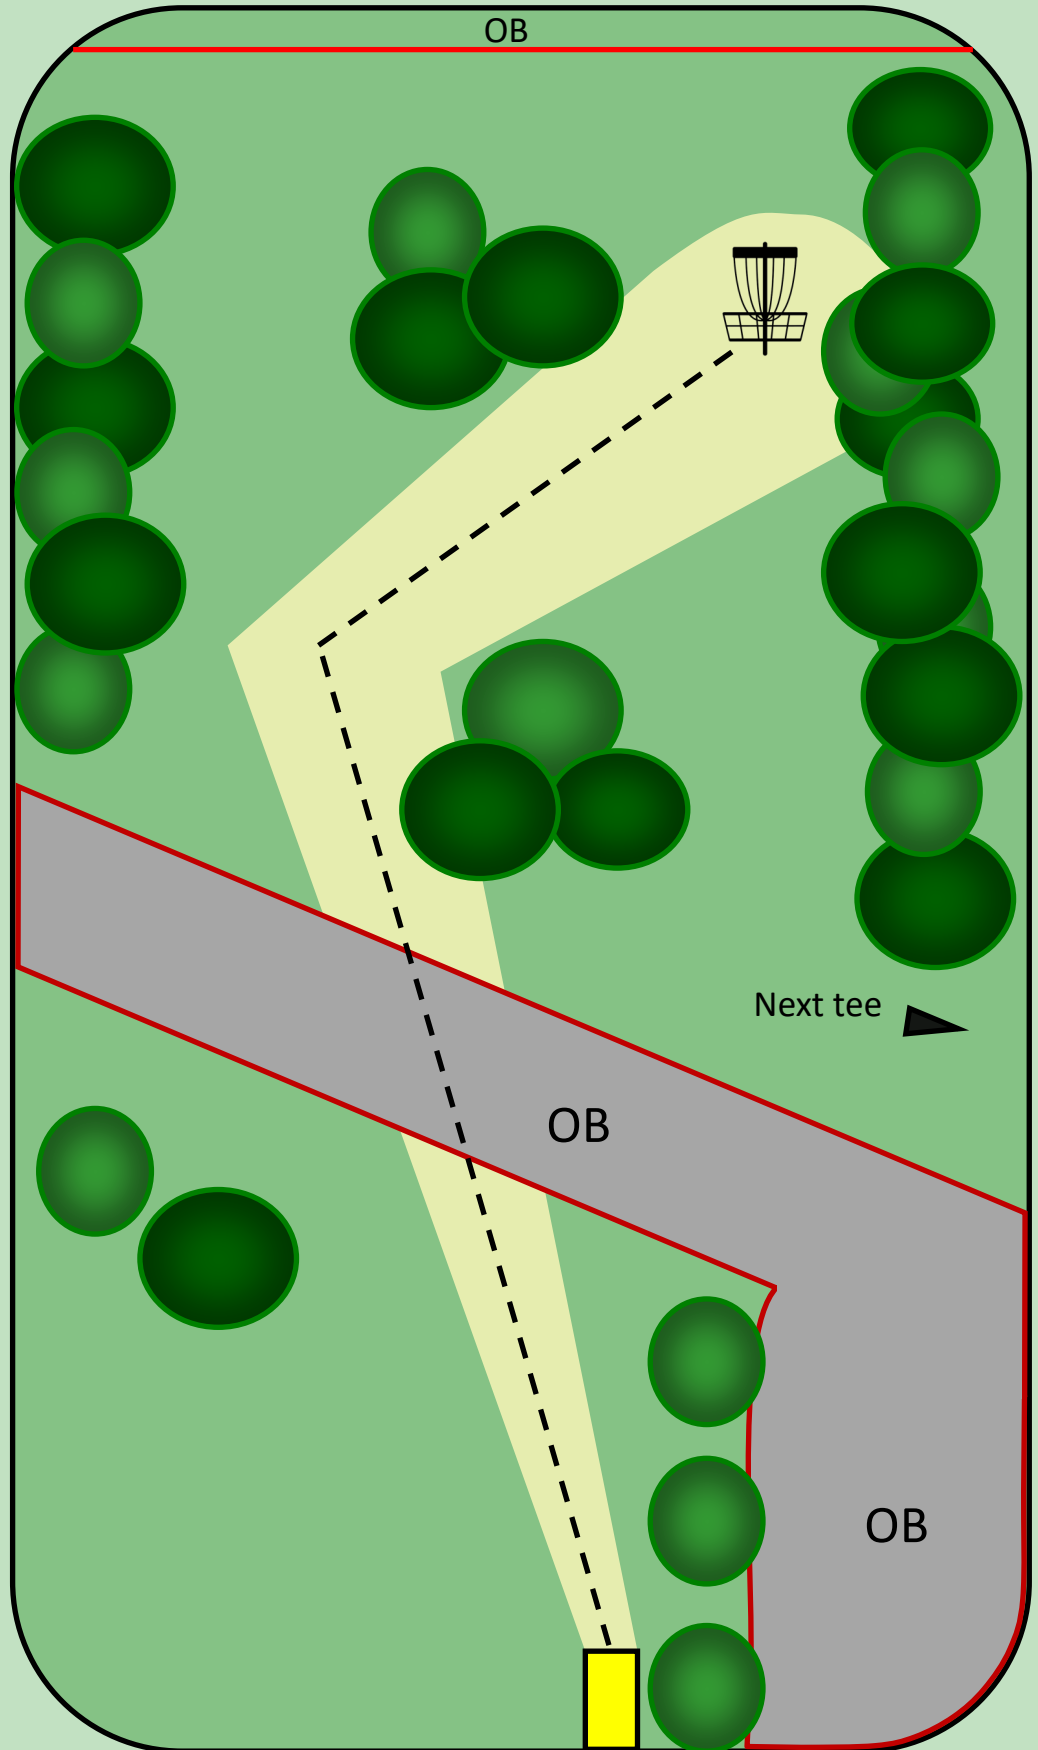

Brønderslev Disc Golf Bane

1

Par 3

94m

Brønderslev Disc Golf Bane

2

Par 3

42m

Brug dropzone
hvis du rammer i
søen

Brønderslev Disc Golf Bane

3

Par 3

72m

OB fra
vejen.

Brønderslev Disc Golf Bane

4

Par 3

60m

OB på vej
og bag
hegn

Brønderslev Disc Golf Bane

5

Par 3

62m

Brønderslev Disc Golf Bane

6

Par 3

104m

Hazard i hæk og på
grusvej. Spil hvor
du ligger med et
strafkast.
Ved misset mando,
kast fra teested.

Brønderslev Disc Golf Bane

7

Par 3

90m