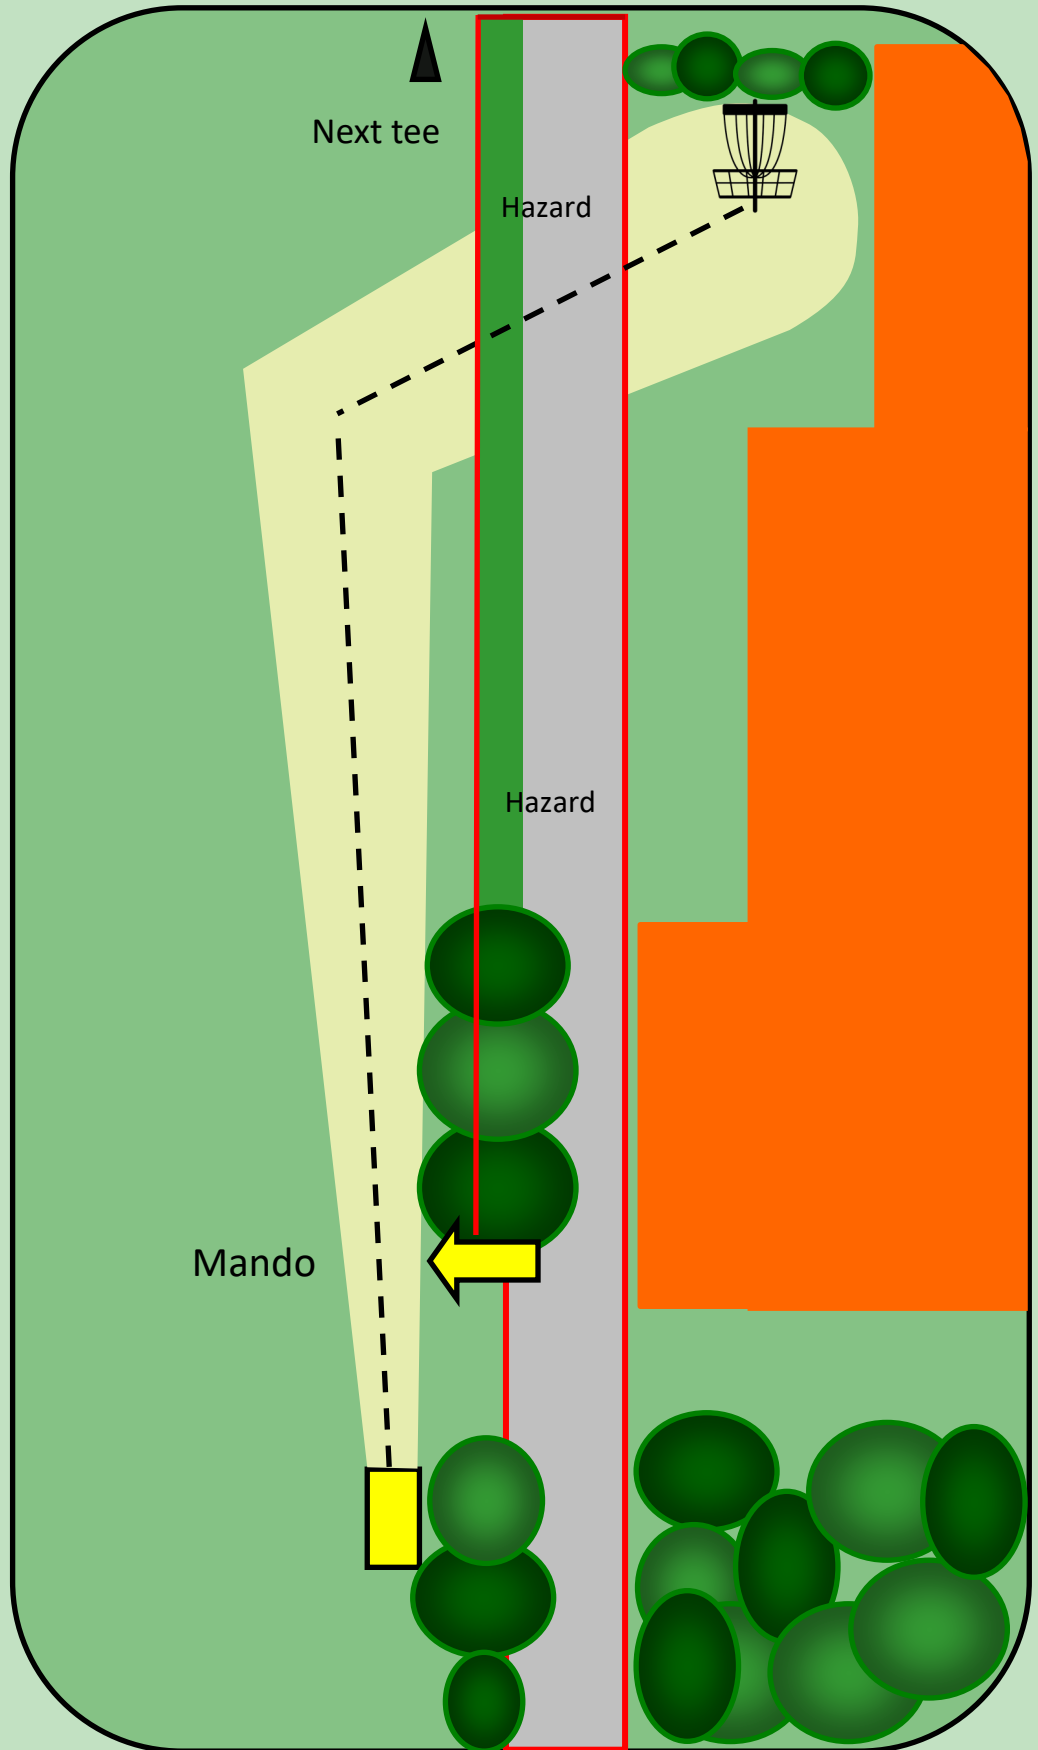

Brug dropzone
hvis du rammer i
søen

Brønderslev Disc Golf Bane

3

Par 3

72m

OB fra
vejen.

Brønderslev Disc Golf Bane

4

Par 3

60m

OB på vej
og bag
hegn

Brønderslev Disc Golf Bane

5

Par 3

62m

Brønderslev Disc Golf Bane

6

Par 3

104m

Hazard i hæk og på
grusvej. Spil hvor
du ligger med et
strafkast.
Ved misset mando,
kast fra teested.

Brønderslev Disc Golf Bane

7

Par 3

90m