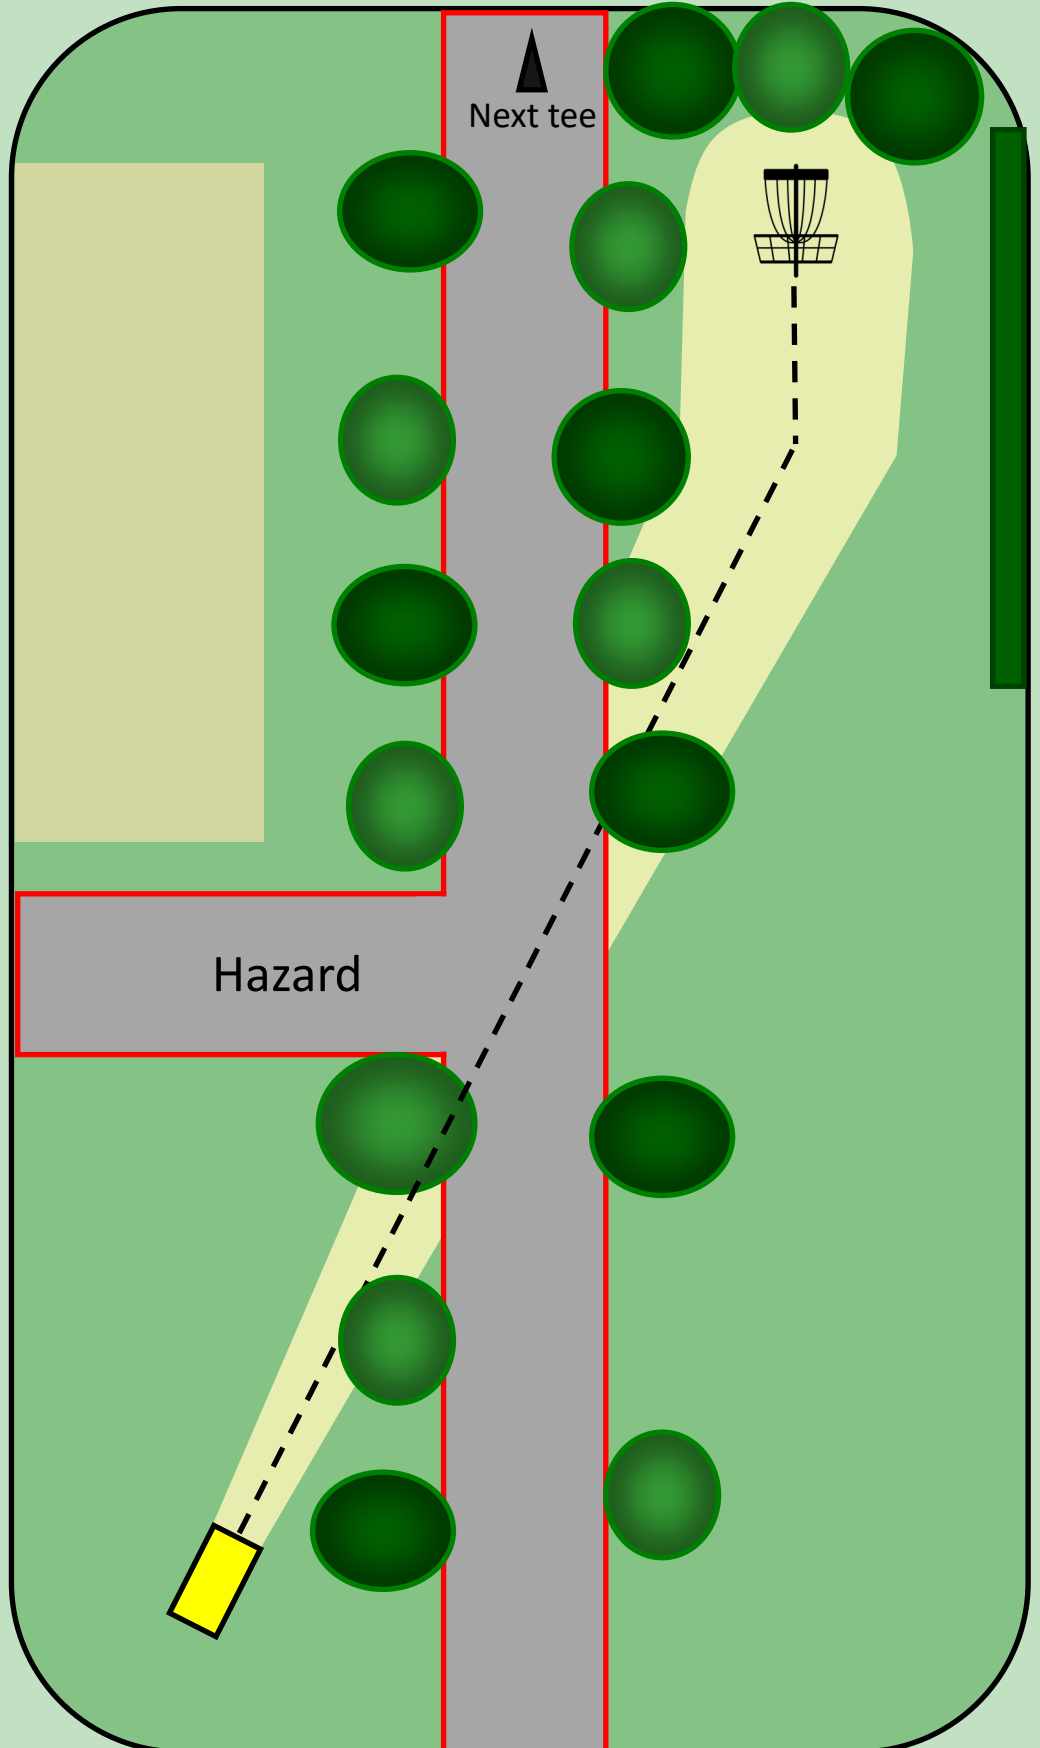

149m

OB fra fortov,
på løbebaner
og basketball-
bane.

Brønderslev Disc Golf Bane

10

Par 3

85m

OB fra fortove ved
veje.

OB på p-plads.

OB i gård og på tag
ved køreskolen

Brønderslev Disc Golf Bane

11

Par 4

95m

OB fra fortov til venstre og fra sti bag kurv.

Dobbelt mando. Ved misset fra gul tee, kast fra rød tee.

Brønderslev Disc Golf Bane

12

Par 3

65m

Hazard på forto-
ve og grusvej.
Kast fra hvor du
ligger med et
strafkast

Brønderslev Disc Golf Bane

1/13

Par 4

85 m