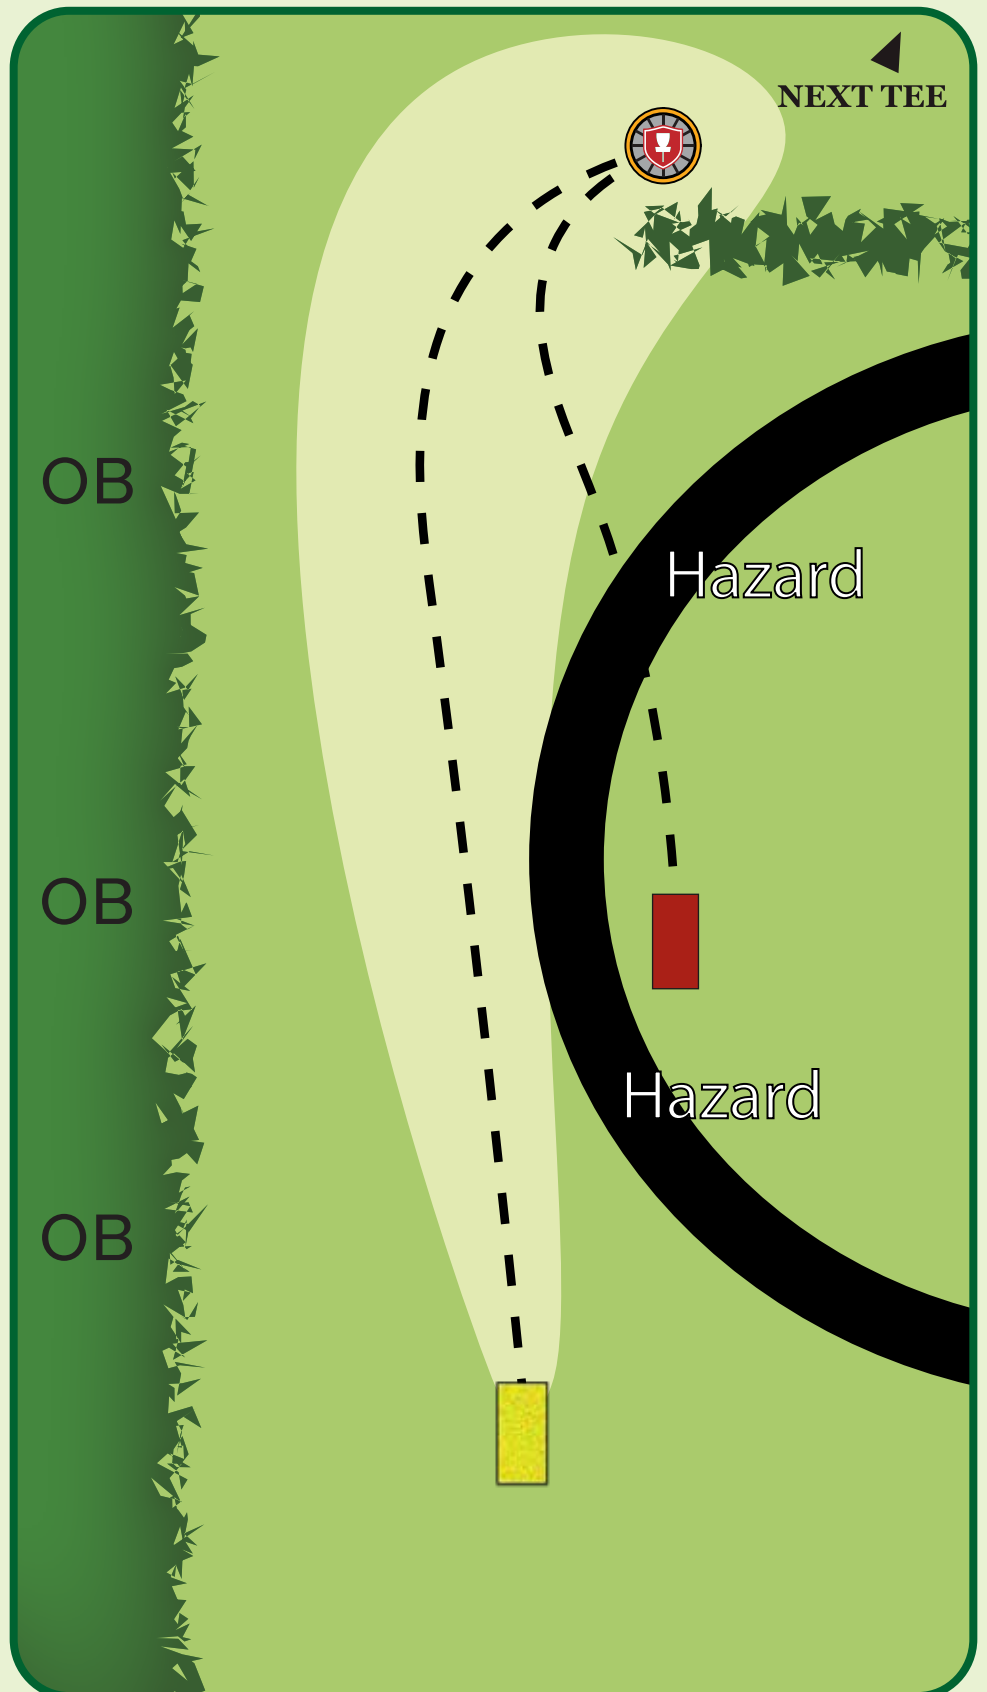

Brønderslev Disc Golf Bane

1/13

Par 4

85 m

61 m

Hazard fra løbebanen