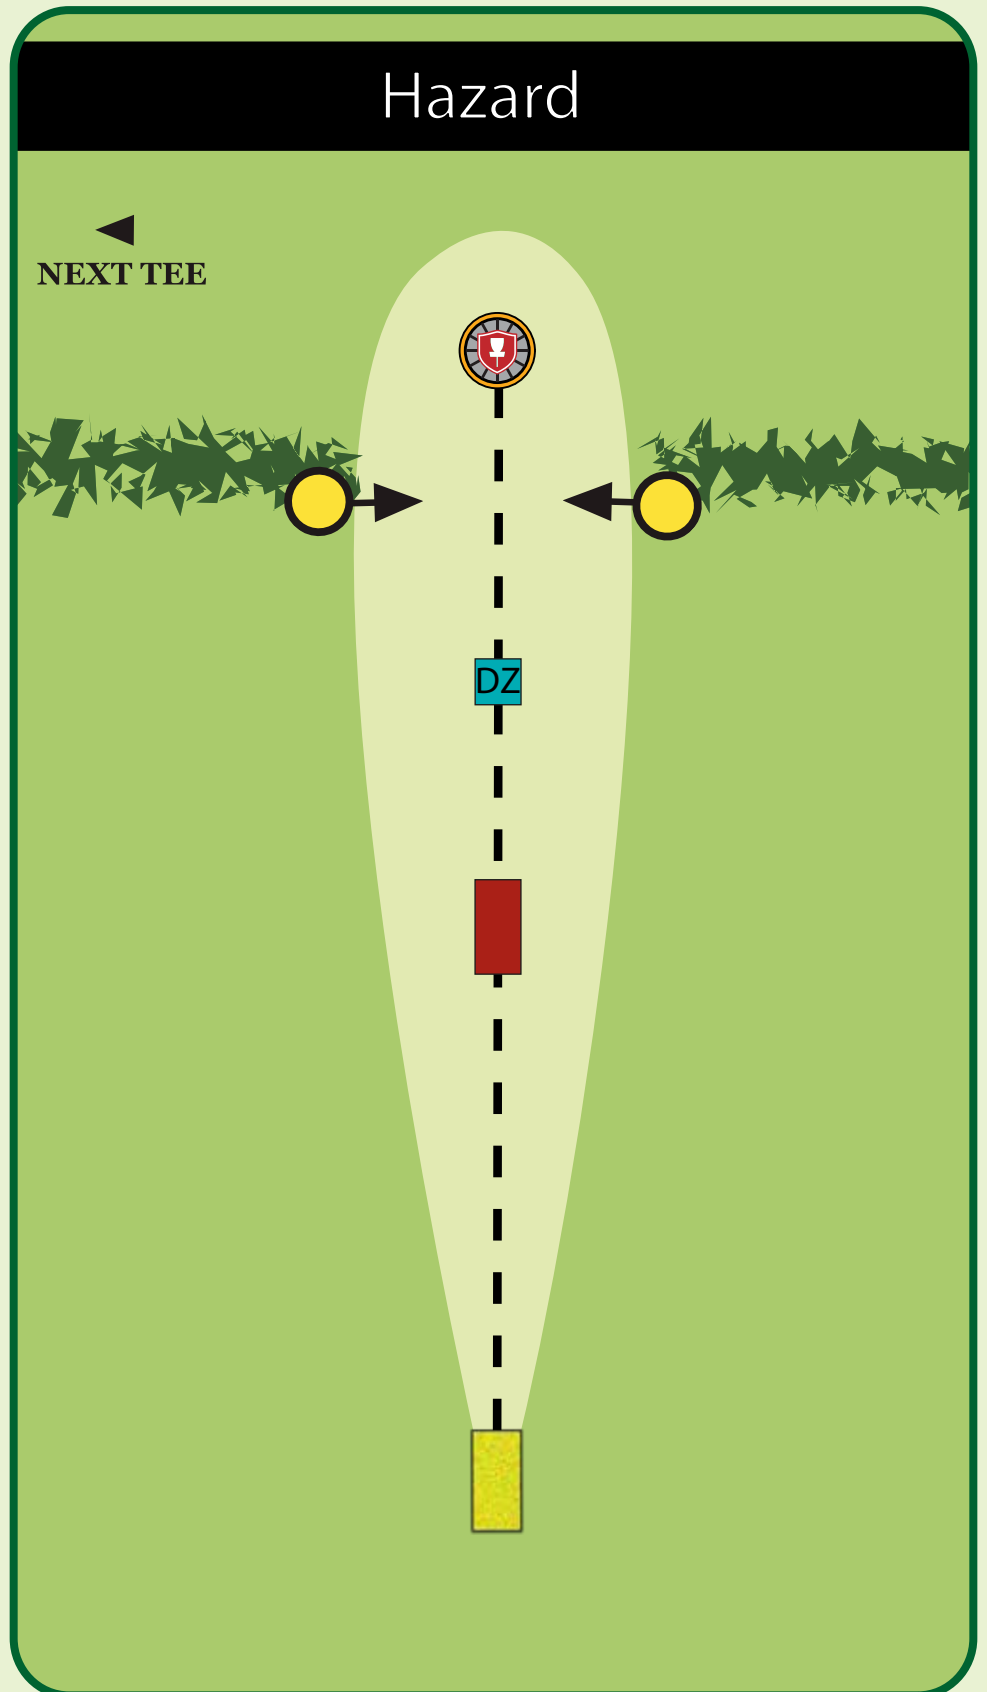

12

Par 3

65m

Hazard på forto-
ve og grusvej.
Kast fra hvor du
ligger med et
strafkast

Brønderslev Disc Golf Bane

1/13

Par 4

85 m

61 m

Hazard fra løbebanen

Brønderslev Disc Golf Bane

2/14

Par 3

51 m
35 m

Tripple mandatory

Gå til Dropzone hvis
du misser mandatory

Hazard fra løbebanen

Brønderslev Disc Golf Bane

3/15

Par 3

50 m

34 m

Hazard fra løbebanen

Brønderslev Disc Golf Bane