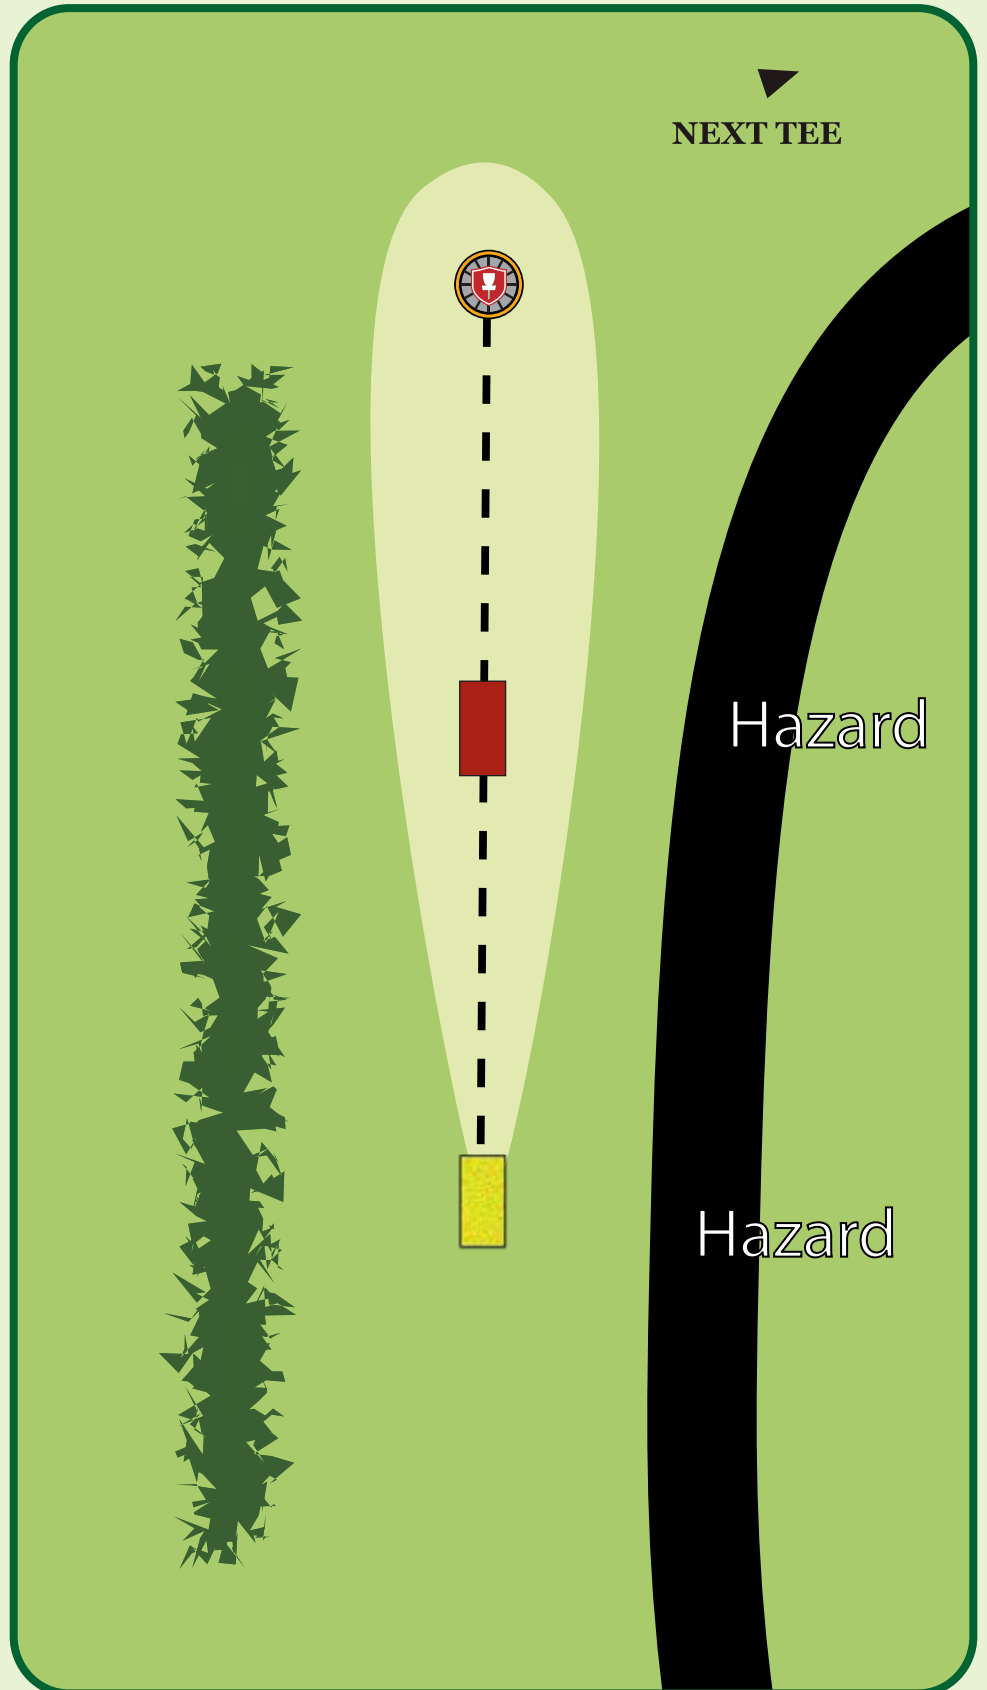

61 m

Hazard fra løbebanen

Brønderslev Disc Golf Bane

2/14

Par 3

51 m
35 m

Tripple mandatory

Gå til Dropzone hvis
du misser mandatory

Hazard fra løbebanen

Brønderslev Disc Golf Bane

3/15

Par 3

50 m

34 m

Hazard fra løbebanen

Brønderslev Disc Golf Bane