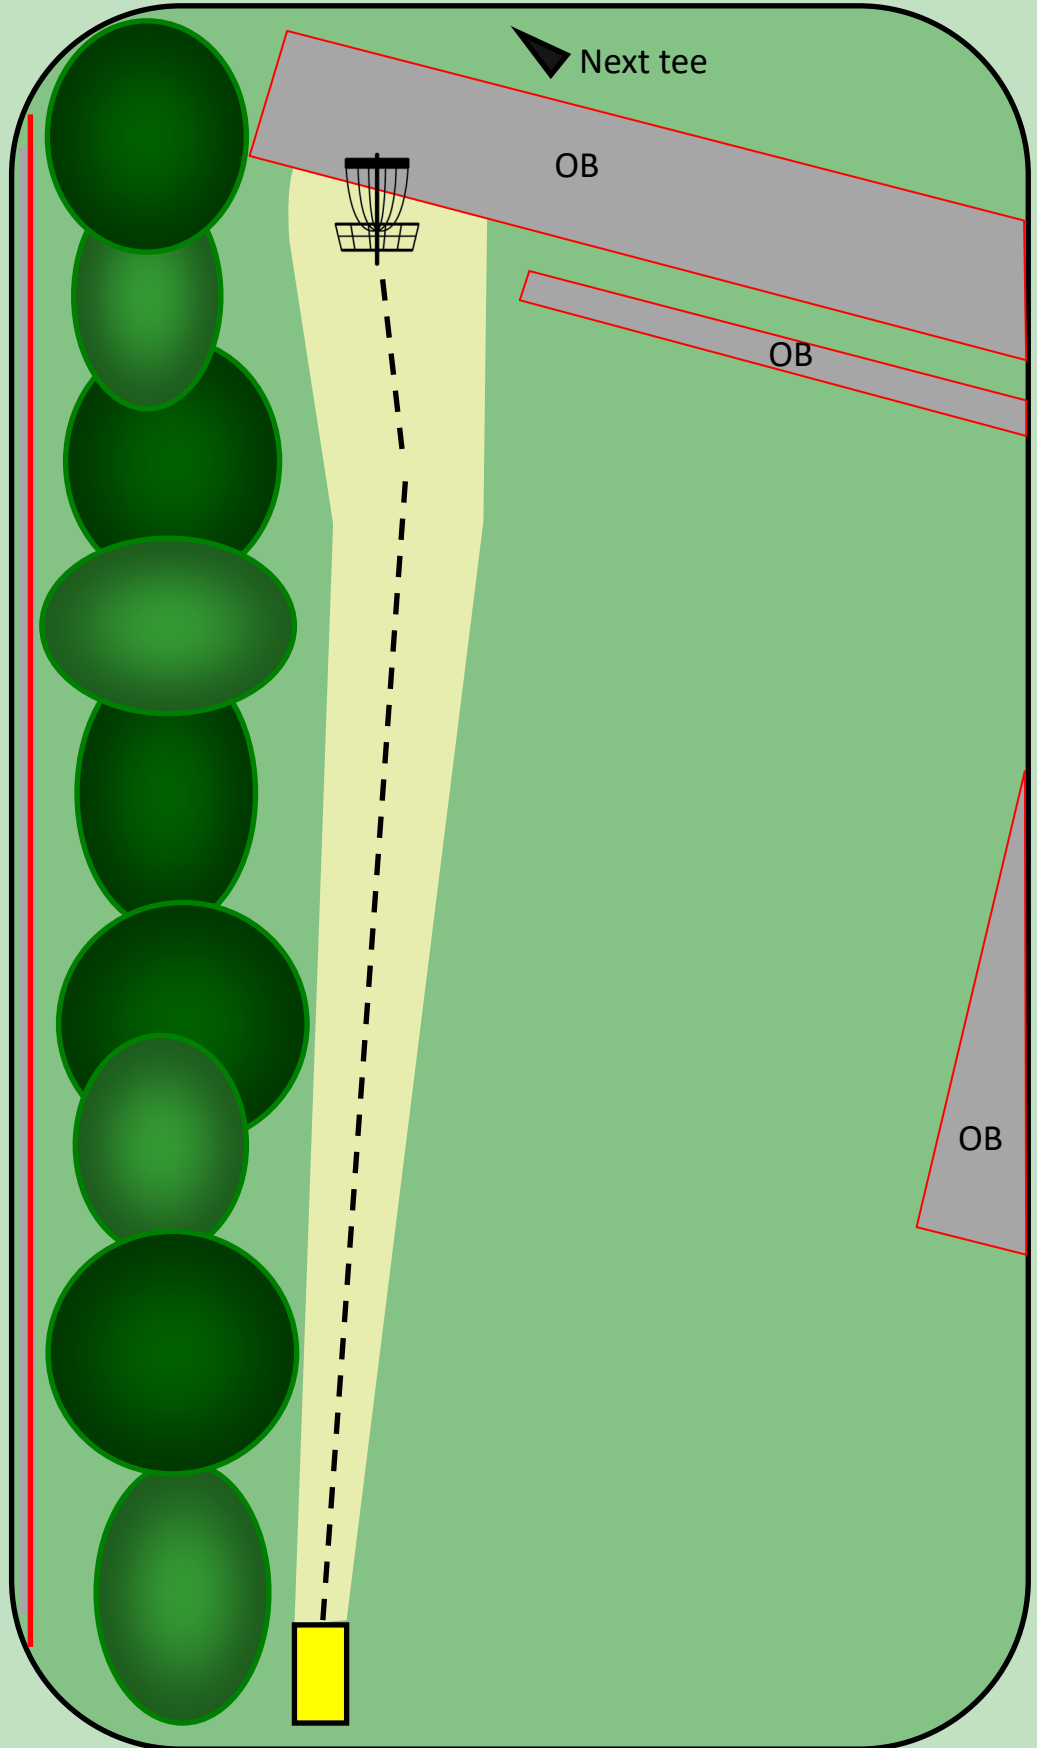

6

Par 3

104m

Hazard i hæk og på
grusvej. Spil hvor
du ligger med et
strafkast.
Ved misset mando,
kast fra teested.

Brønderslev Disc Golf Bane

7

Par 3

90m

Brønderslev Disc Golf Bane

8

Par 3

78m

OB på sti og
basketballbane

Brønderslev Disc Golf Bane

9

Par 4

149m

OB fra fortov,
på løbebaner
og basketball-
bane.

Brønderslev Disc Golf Bane

10

Par 3

85m

OB fra fortove ved
veje.

OB på p-plads.

OB i gård og på tag
ved køreskolen

Brønderslev Disc Golf Bane

11

Par 4

95m

OB fra fortov til venstre og fra sti bag kurv.

Dobbelt mando. Ved misset fra gul tee, kast fra rød tee.

Brønderslev Disc Golf Bane