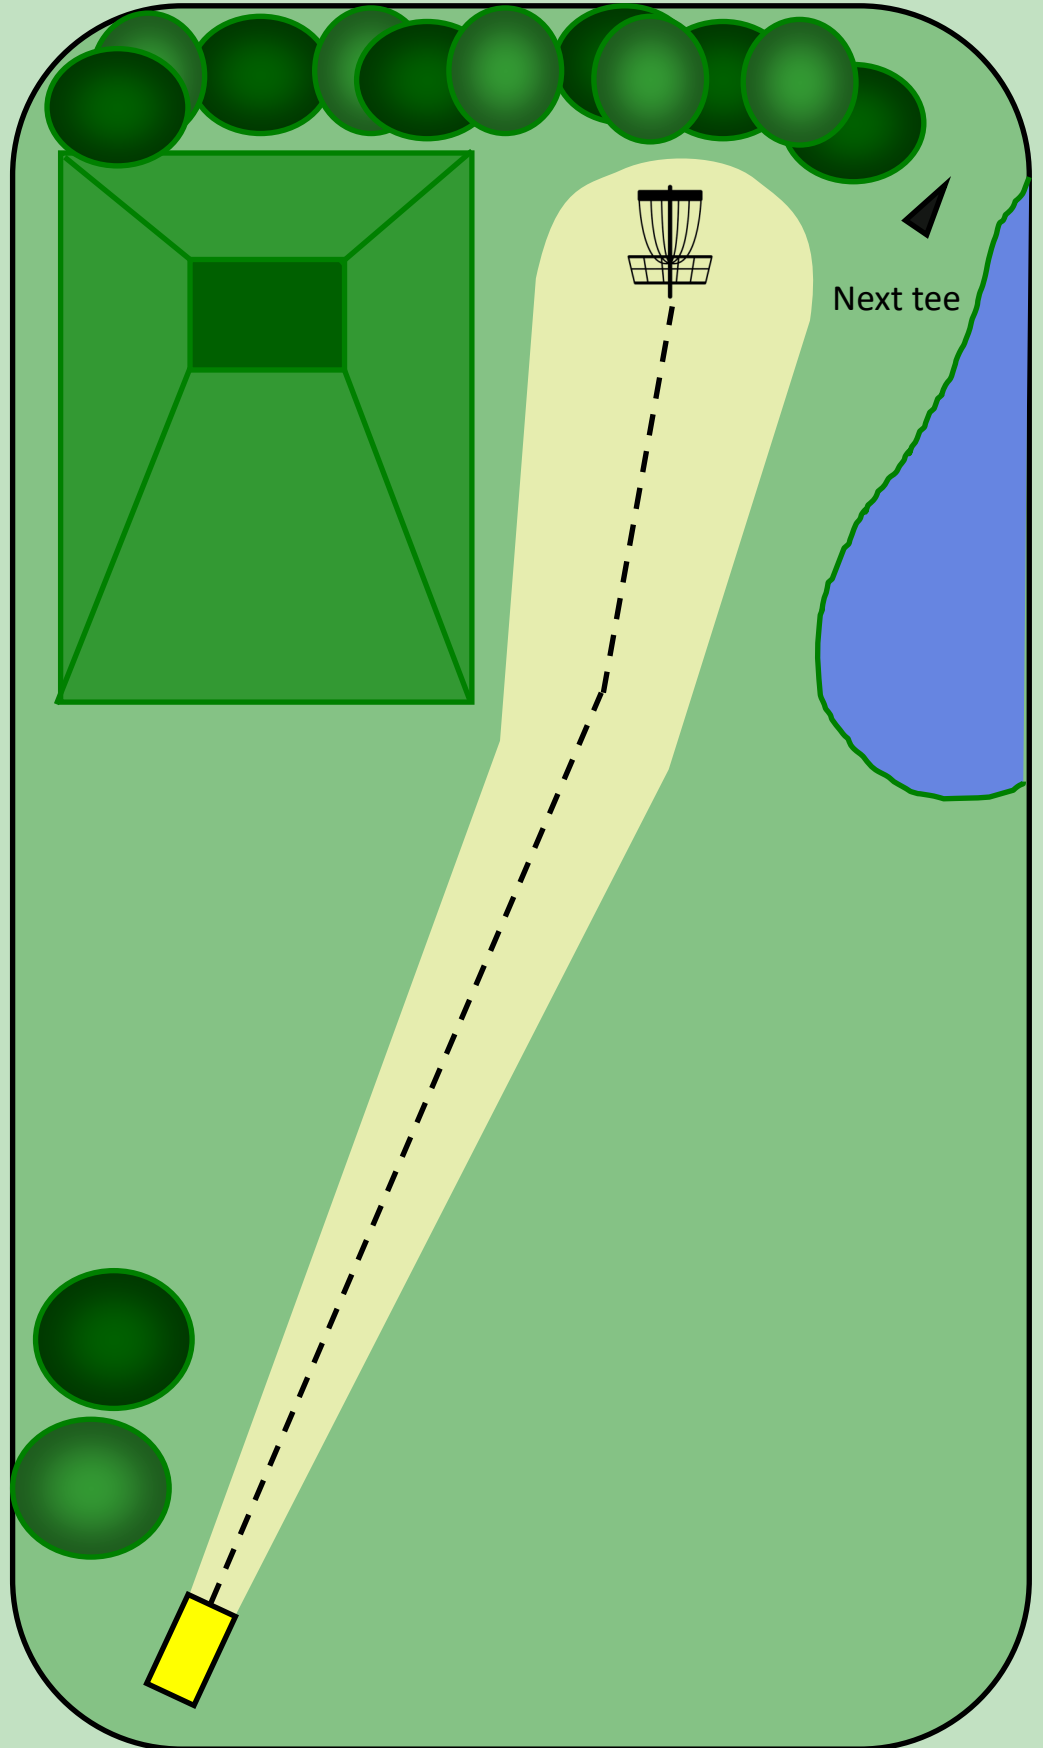

Brønderslev Disc Golf Bane

1

Par 3

94m

Brønderslev Disc Golf Bane

2

Par 3

42m

Brug dropzone
hvis du rammer i
søen

Brønderslev Disc Golf Bane

3

Par 3

72m

OB fra
vejen.

Brønderslev Disc Golf Bane

4

Par 3

60m

OB på vej
og bag
hegn

Brønderslev Disc Golf Bane

5

Par 3

62m

Brønderslev Disc Golf Bane

6

Par 3

104m

Hazard i hæk og på
grusvej. Spil hvor
du ligger med et
strafkast.
Ved misset mando,
kast fra teested.

Brønderslev Disc Golf Bane

7

Par 3

90m