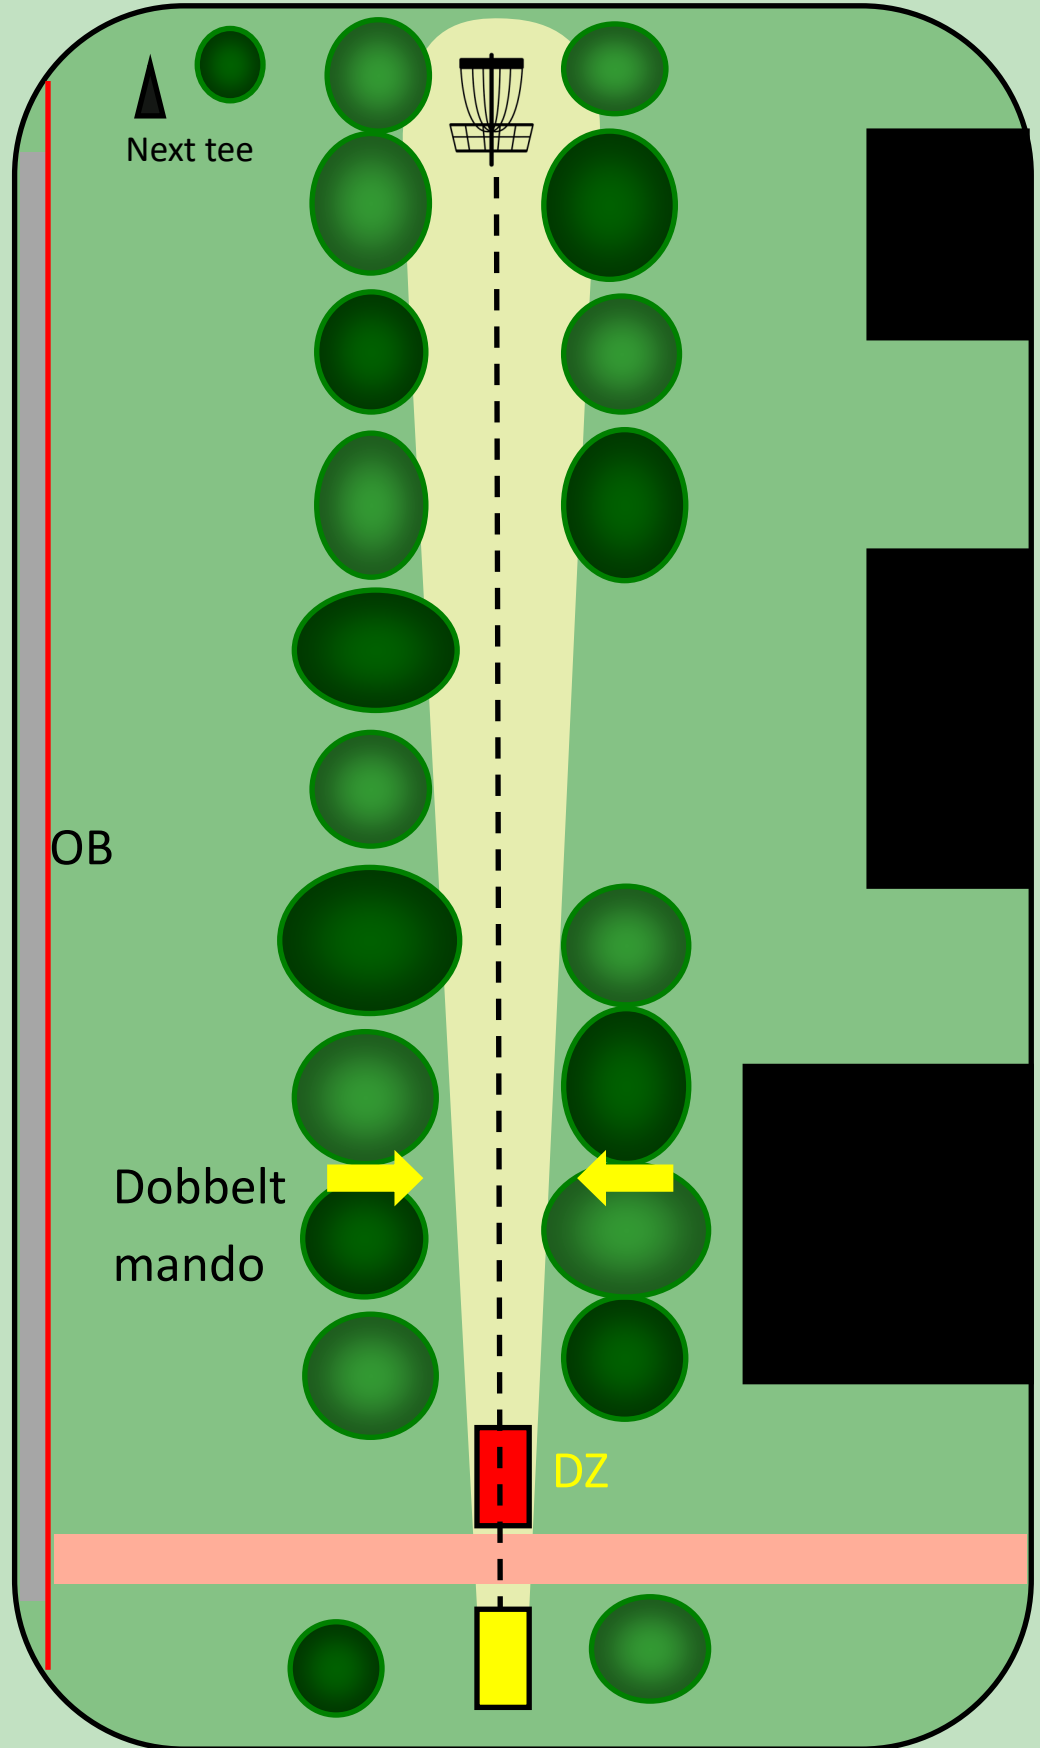

149m

OB fra fortov,
på løbebaner
og basketball-
bane.

Brønderslev Disc Golf Bane

10

Par 3

85m

OB fra fortove ved
veje.

OB på p-plads.

OB i gård og på tag
ved køreskolen

Brønderslev Disc Golf Bane

11

Par 4

95m

OB fra fortov til venstre og fra sti bag kurv.

Dobbelt mando. Ved misset fra gul tee, kast fra rød tee.

Brønderslev Disc Golf Bane

12

Par 3

65m

Hazard på forto-
ve og grusvej.
Kast fra hvor du
ligger med et
strafkast

Brønderslev Disc Golf Bane

1/13

Par 4

85 m