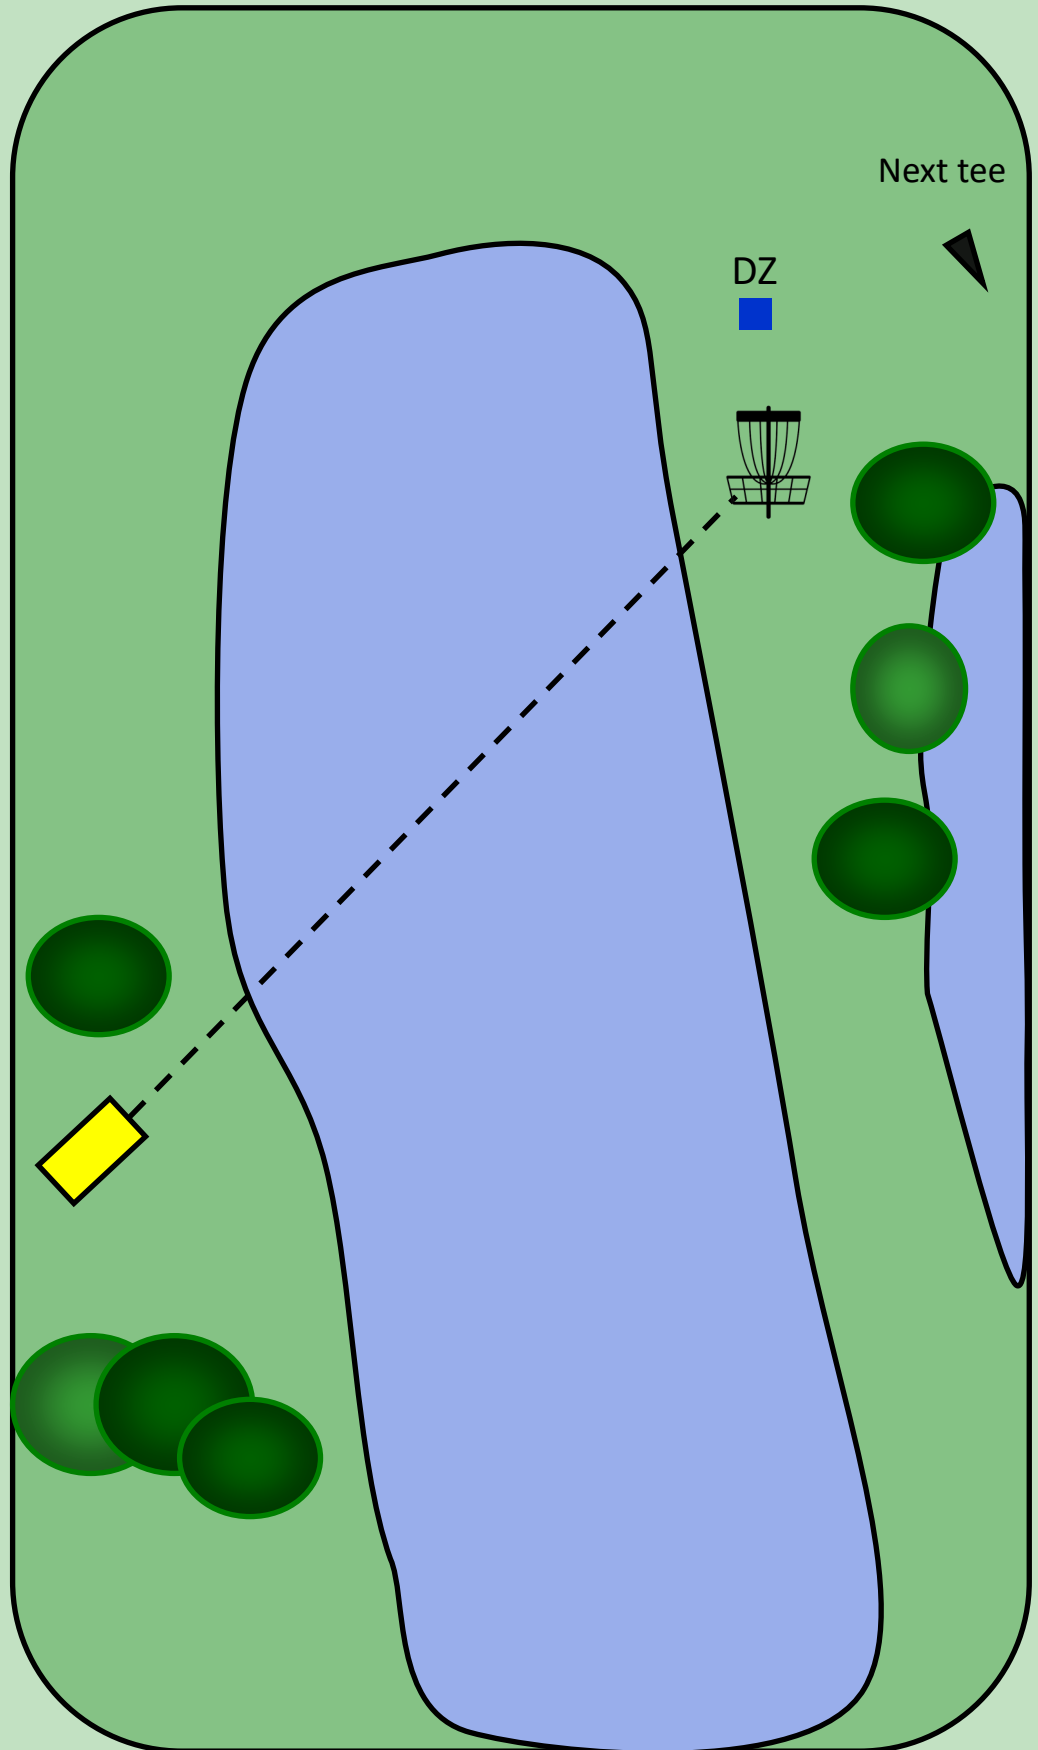

Brønderslev Disc Golf Bane

1

Par 3

94m

Brønderslev Disc Golf Bane

2

Par 3

42m

Brug dropzone
hvis du rammer i
søen

Brønderslev Disc Golf Bane

3

Par 3

72m

OB fra
vejen.

Brønderslev Disc Golf Bane

4

Par 3

60m

OB på vej
og bag
hegn

Brønderslev Disc Golf Bane

5

Par 3

62m

Brønderslev Disc Golf Bane

6

Par 3

104m

Hazard i hæk og på
grusvej. Spil hvor
du ligger med et
strafkast.
Ved misset mando,
kast fra teested.

Brønderslev Disc Golf Bane

7

Par 3

90m