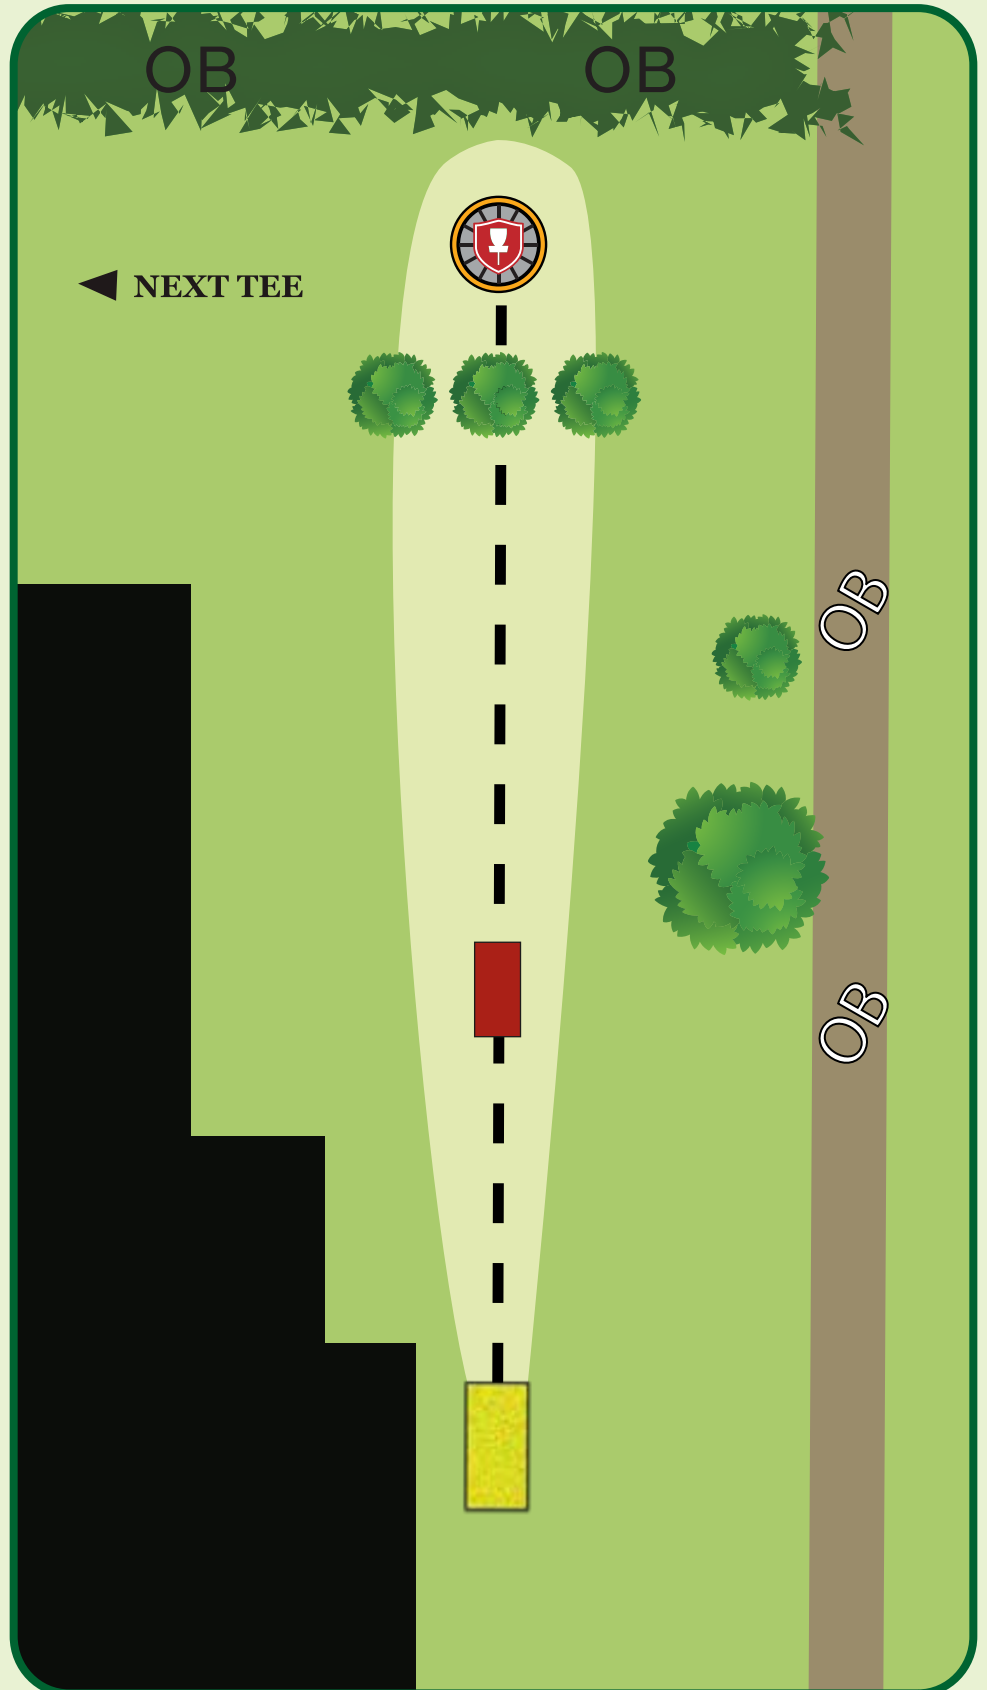

Hazard fra løbebanen

Brønderslev Disc Golf Bane

3/15

Par 3

50 m

34 m

Hazard fra løbebanen

Brønderslev Disc Golf Bane

4/16

Par 3

44 m
28 m

Drop Zone + 1
strafkast ved
misset ø i drive

Brønderslev Disc Golf Bane

5/17

Par 4

98 m

67 m

OB bag kurv

OB fra stien

Brønderslev Disc Golf Bane

6/18

Par 3

45 m
32 m

OB til højre for kurv