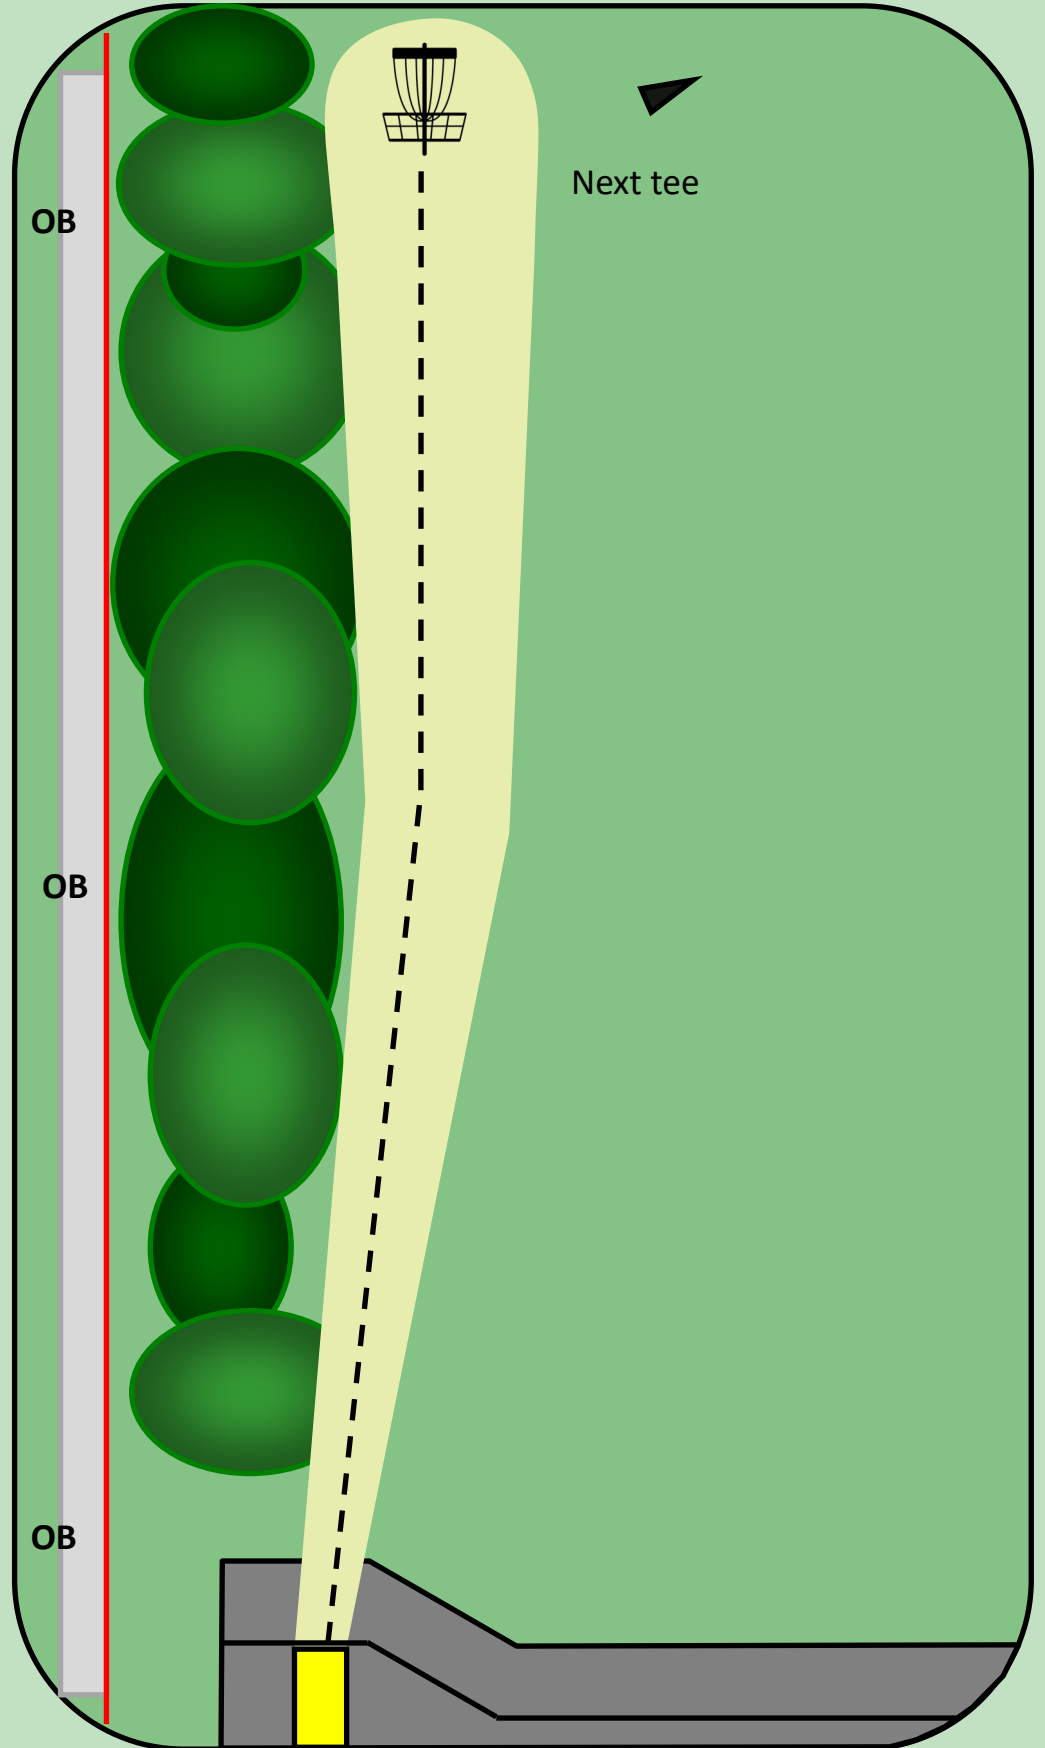

Brug dropzone
hvis du rammer i
søen

Brønderslev Disc Golf Bane

3

Par 3

72m

OB fra
vejen.

Brønderslev Disc Golf Bane

4

Par 3

60m

OB på vej
og bag
hegn

Brønderslev Disc Golf Bane

5

Par 3

62m

Brønderslev Disc Golf Bane

6

Par 3

104m

Hazard i hæk og på
grusvej. Spil hvor
du ligger med et
strafkast.
Ved misset mando,
kast fra teested.

Brønderslev Disc Golf Bane

7

Par 3

90m

Brønderslev Disc Golf Bane

8

Par 3

78m

OB på sti og
basketballbane

Brønderslev Disc Golf Bane

9

Par 4