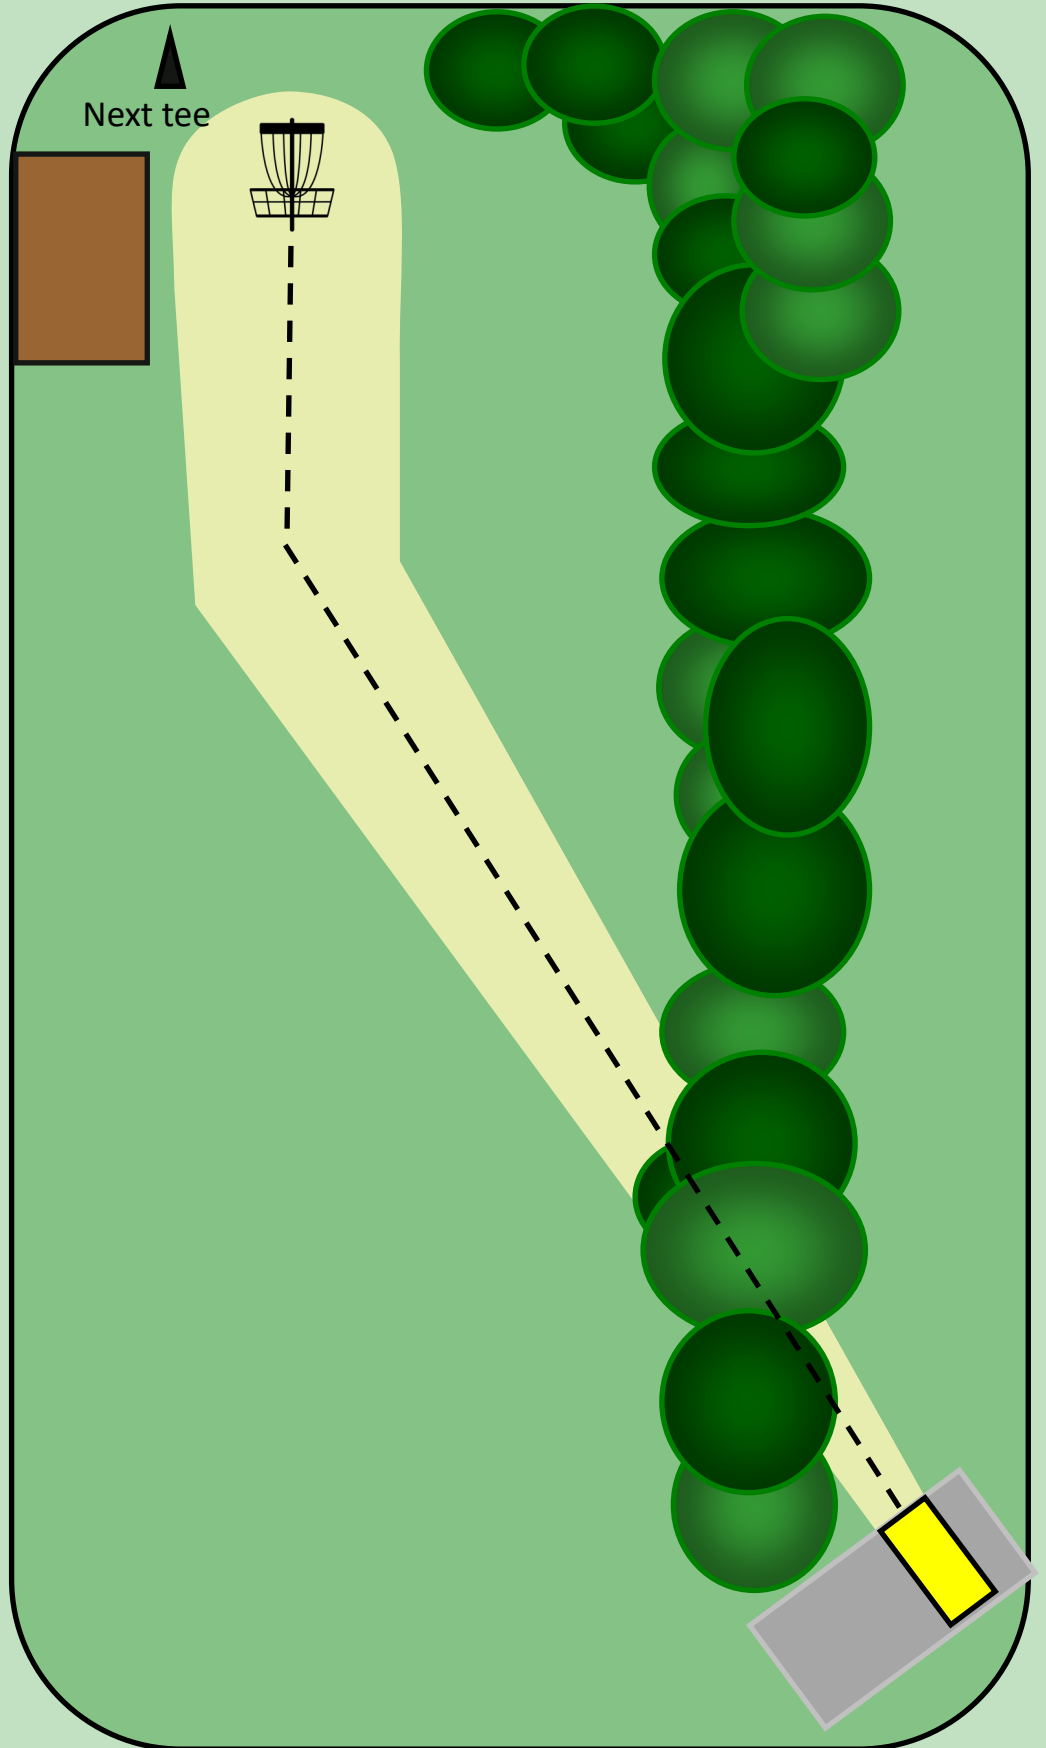

Brug dropzone
hvis du rammer i
søen

Brønderslev Disc Golf Bane

3

Par 3

72m

OB fra
vejen.

Brønderslev Disc Golf Bane

4

Par 3

60m

OB på vej
og bag
hegn

Brønderslev Disc Golf Bane

5

Par 3

62m

Brønderslev Disc Golf Bane

6

Par 3

104m

Hazard i hæk og på
grusvej. Spil hvor
du ligger med et
strafkast.
Ved misset mando,
kast fra teested.

Brønderslev Disc Golf Bane

7

Par 3

90m

Brønderslev Disc Golf Bane

8

Par 3

78m

OB på sti og
basketballbane

Brønderslev Disc Golf Bane

9

Par 4