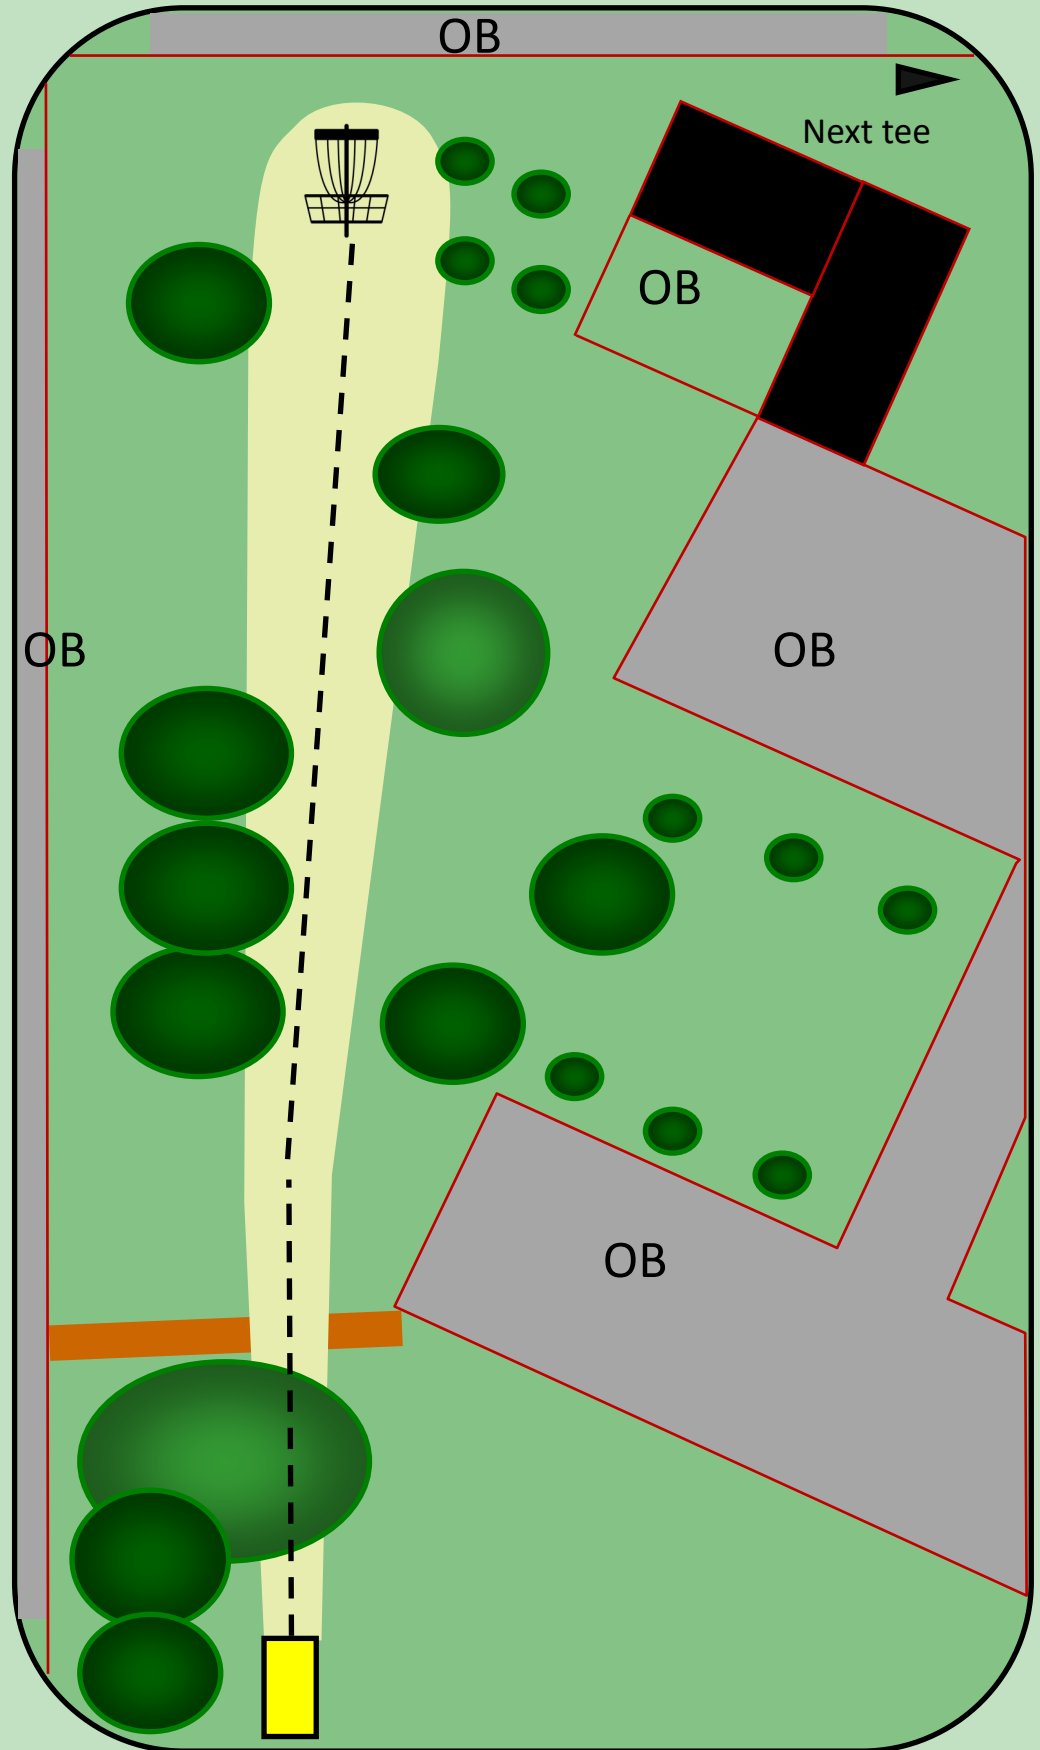

149m

OB fra fortov,
på løbebaner
og basketball-
bane.

Brønderslev Disc Golf Bane

10

Par 3

85m

OB fra fortove ved
veje.

OB på p-plads.

OB i gård og på tag
ved køreskolen

Brønderslev Disc Golf Bane

11

Par 4

95m

OB fra fortov til venstre og fra sti bag kurv.

Dobbelt mando. Ved misset fra gul tee, kast fra rød tee.

Brønderslev Disc Golf Bane