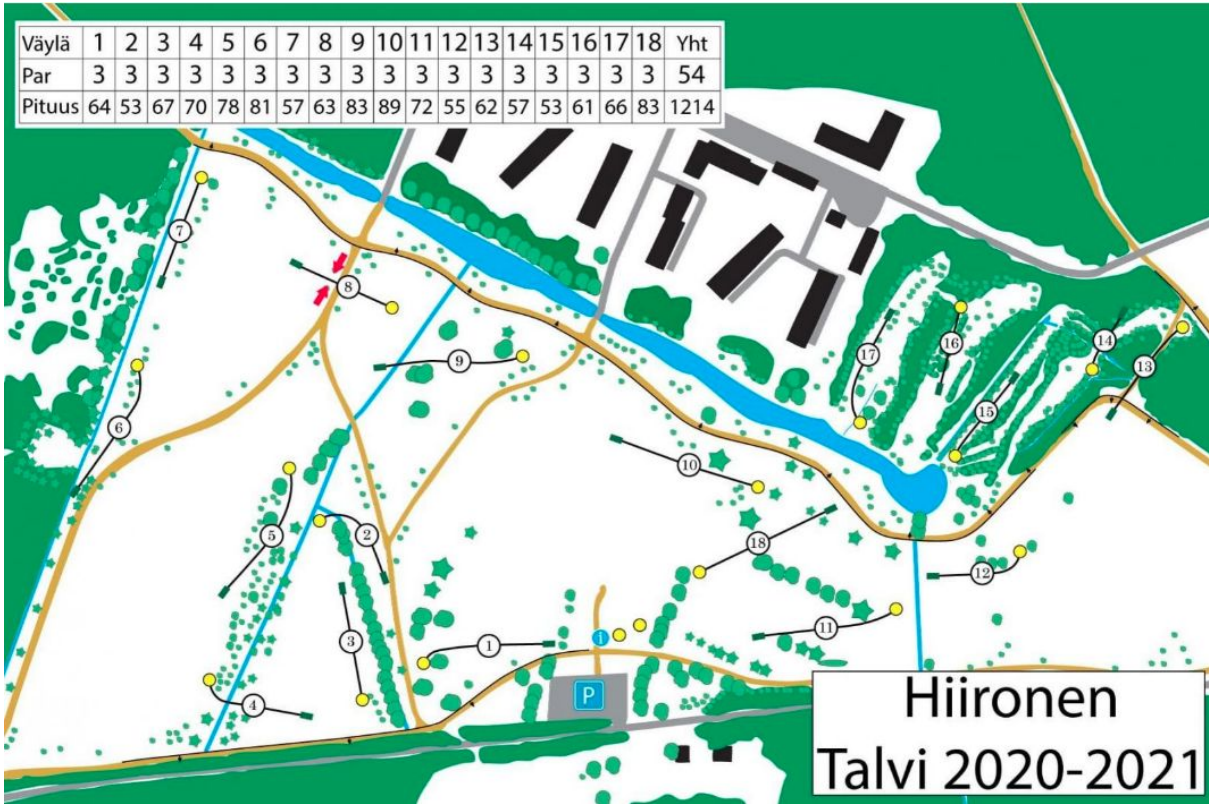

Ratakartta: Honkimaan talvi 2021 (2x9 väylää)

TOPPILA TALVI 2020-2021

OB-alueet:

- 3. Saari. Avaus jäätävä saareen, muuten DZ.
- 4. Vesi takana ja sen takana olevan alue.
- 5. Mando. Mando on kierrettävä vasemmalta, muuten DZ.
- 6. Vesi takana ja sen takana oleva alue.
- 7. Vesi oikealla ja sen takana oleva alue.
- 13. Saari. Avaus jäätävä saareen, muuten DZ.
- 16. Vesi oikealla ja sen takana oleva alue.
- 17. Vesi. 18. Vesi