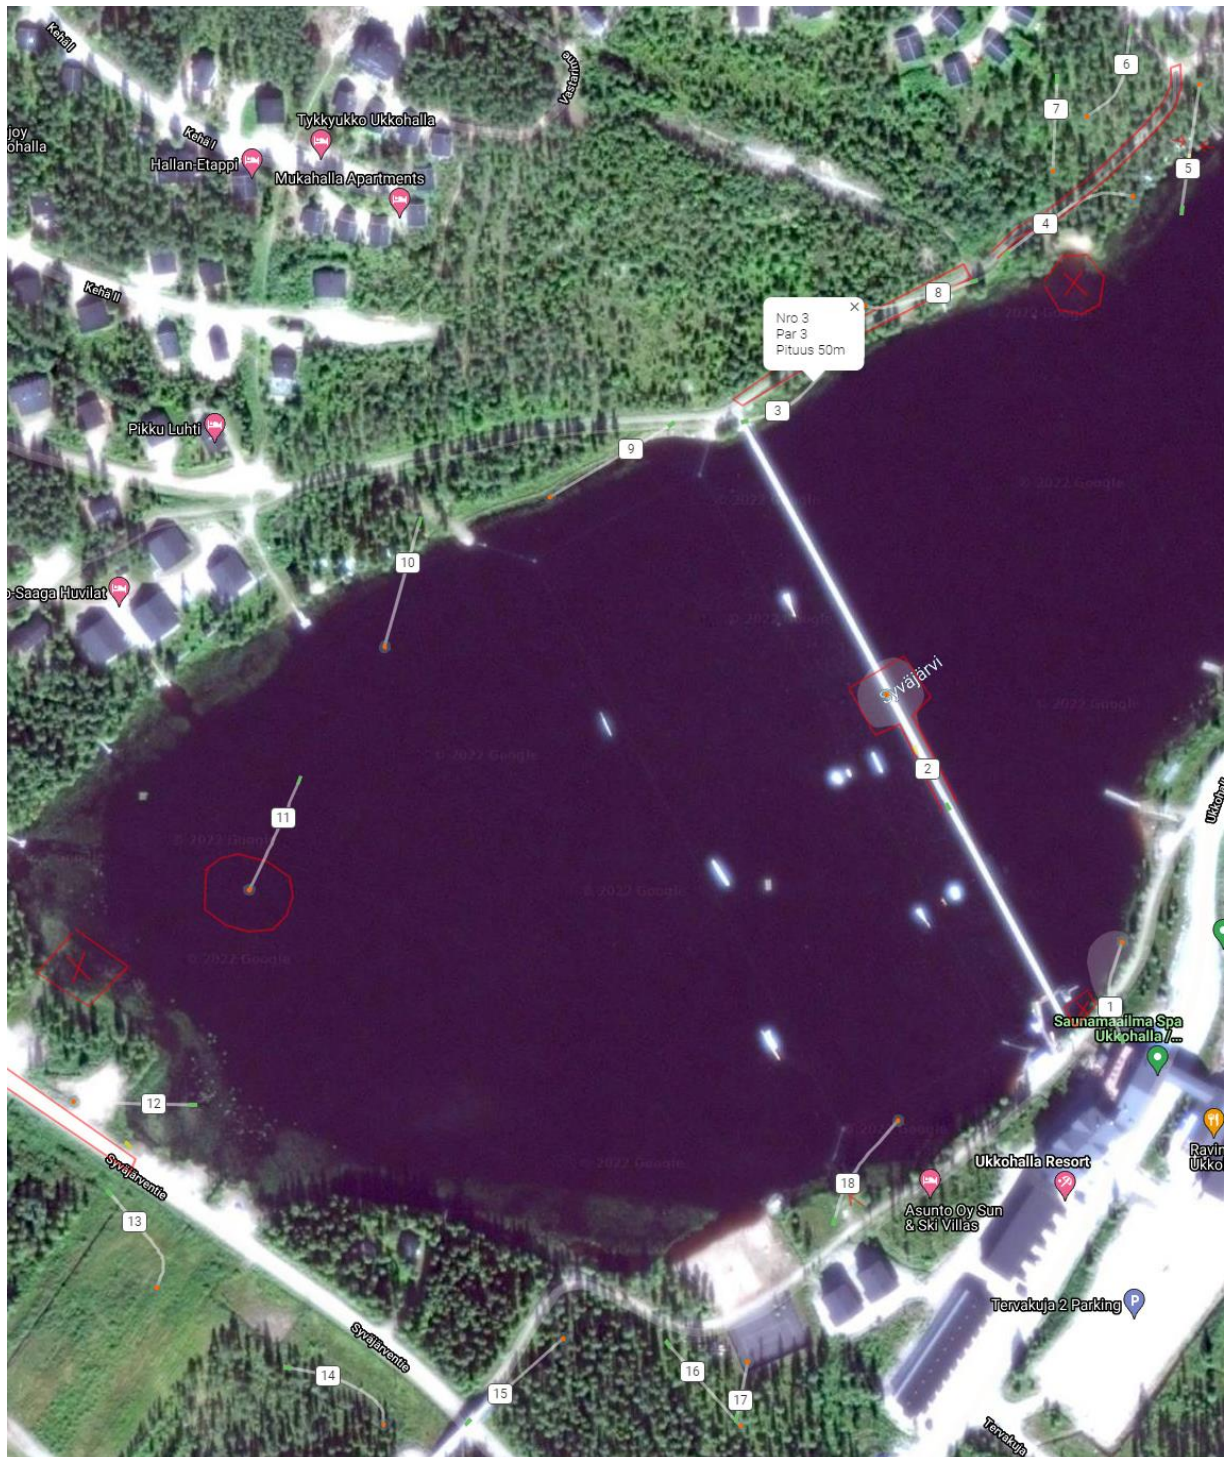

Kiekon nouto tältä alueelta omalla vastuulla.

Linkki metrix karttaan

<https://discgolfmetrix.com/?u=map&ID=25738>

1.

X merkatussa kohdassa sula kohta / heikko jää, vapautus alue seuraava heitto lähtee edelliseltä hettopaikalta ilman rangaistusta.