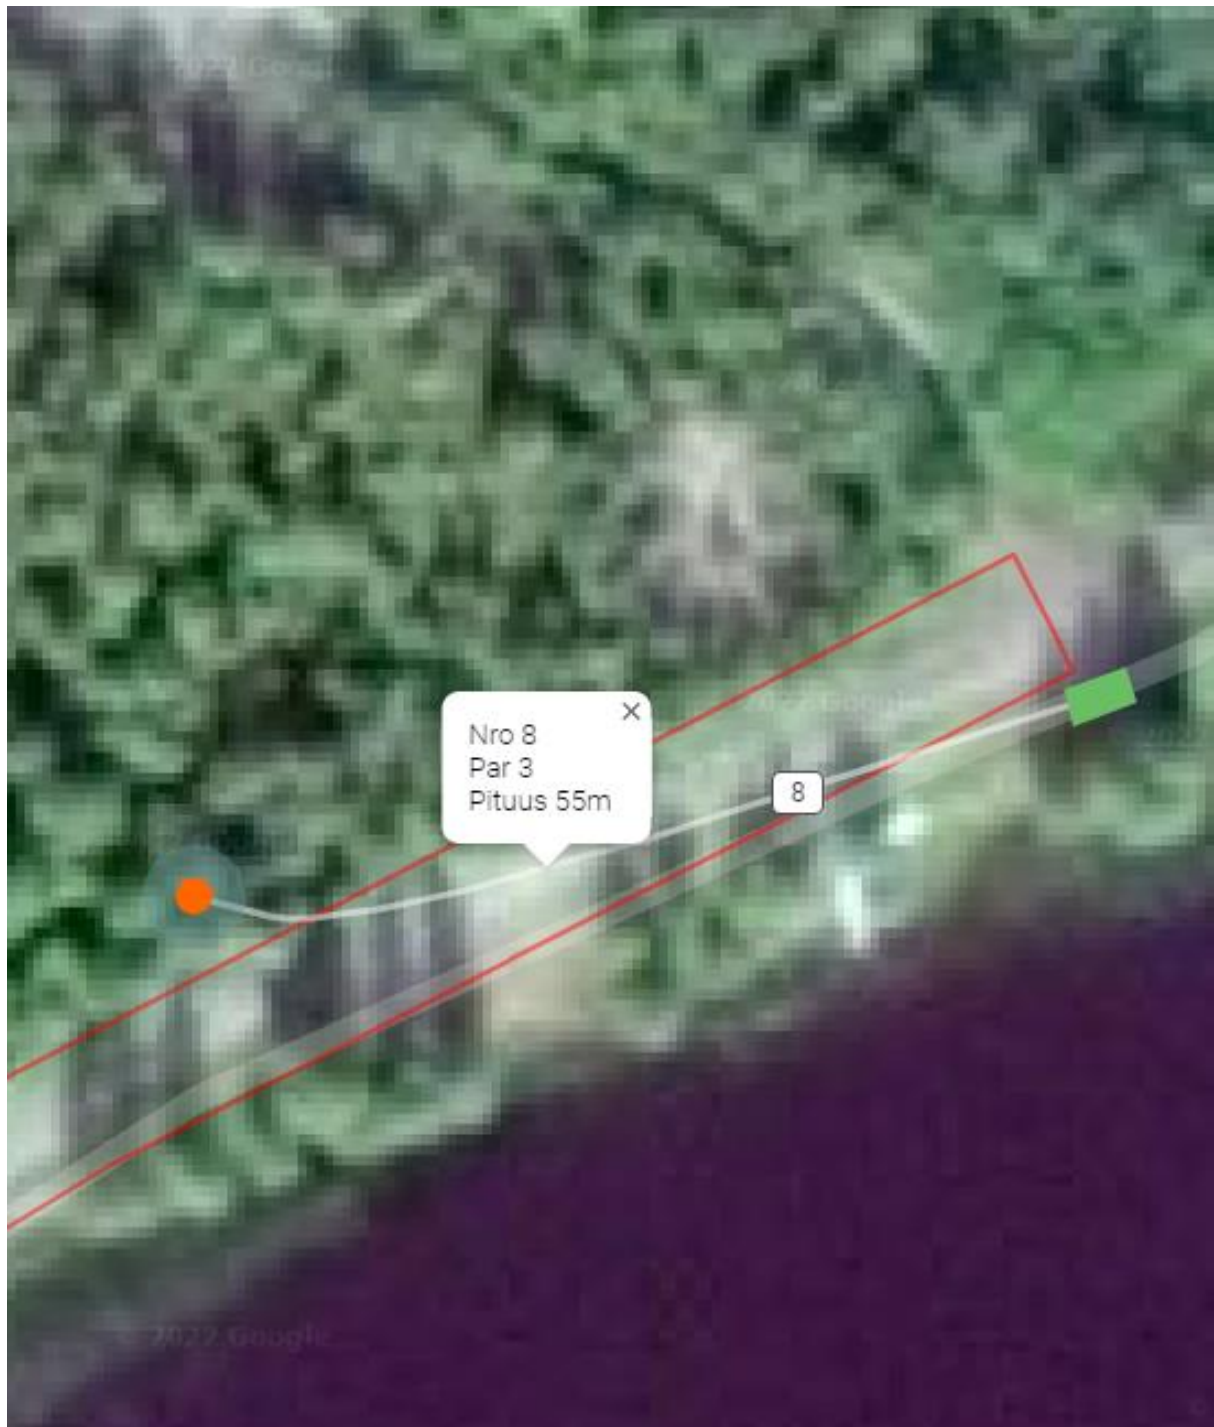

8.

Tiealue OB