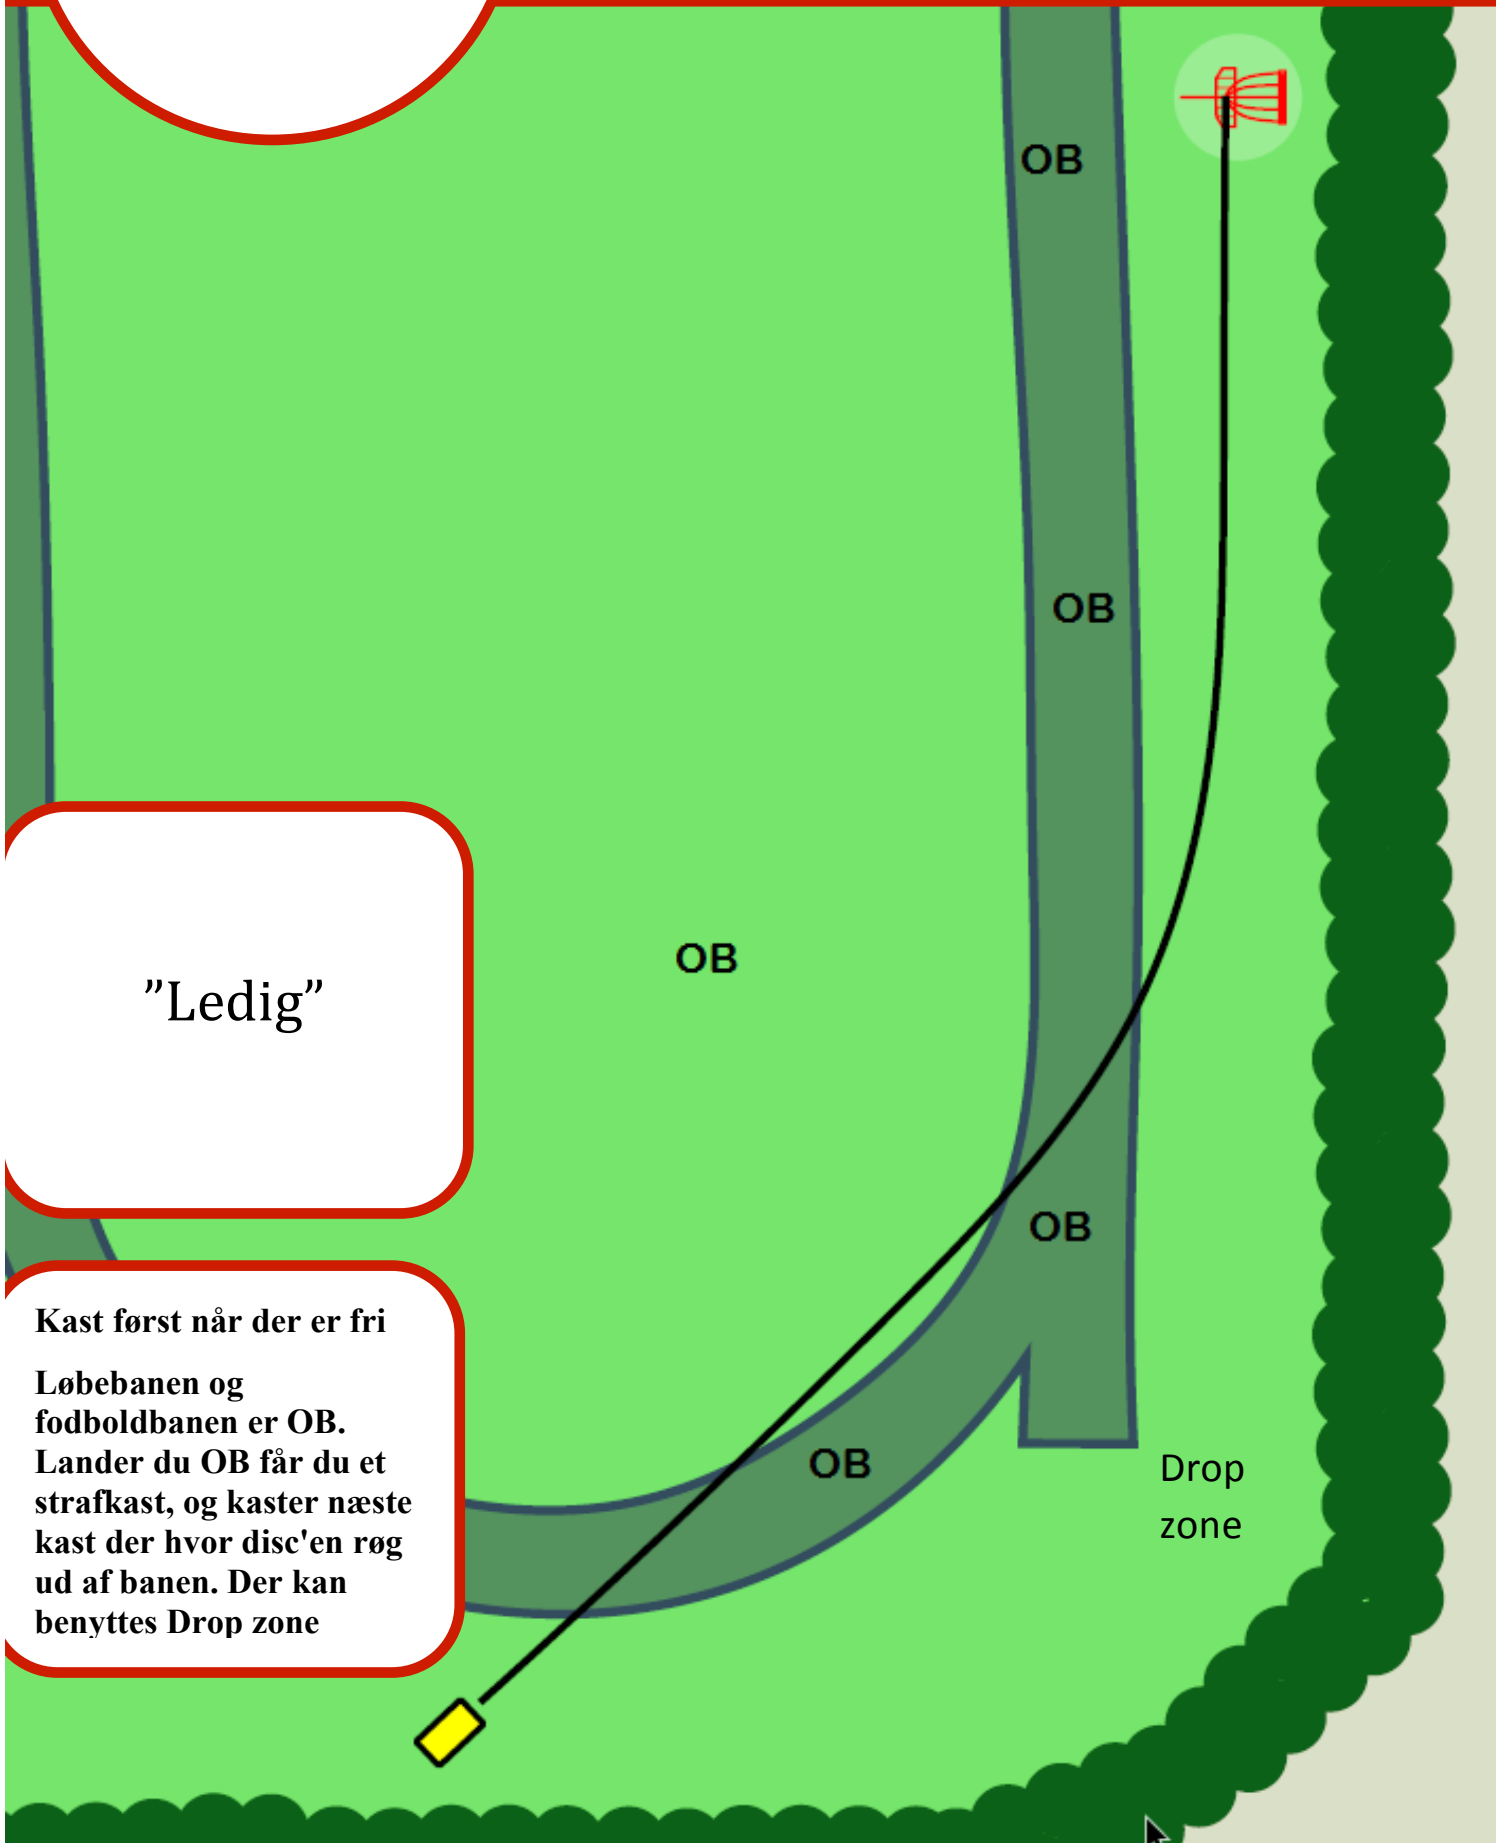

# Kibæk Discgolf

4

Par 4

135m

"Ledig"

**Kast først når der er fri**

**Løbebanen og fodboldbanen er OB.**  
**Lander du OB får du et straffekast, og kaster næste kast der hvor disc'en røg ud af banen. Der kan benyttes Drop zone**

# Kibæk Discgolf

5

Par 3

68m

Drop zone

Kast først når der er fri  
Alt udenfor 'øen' er OB.  
Hvis du lander OB får du  
et straffkast , og kaster  
næste kast der hvor  
disc'en røg ud af banen  
eller fra dropzonen