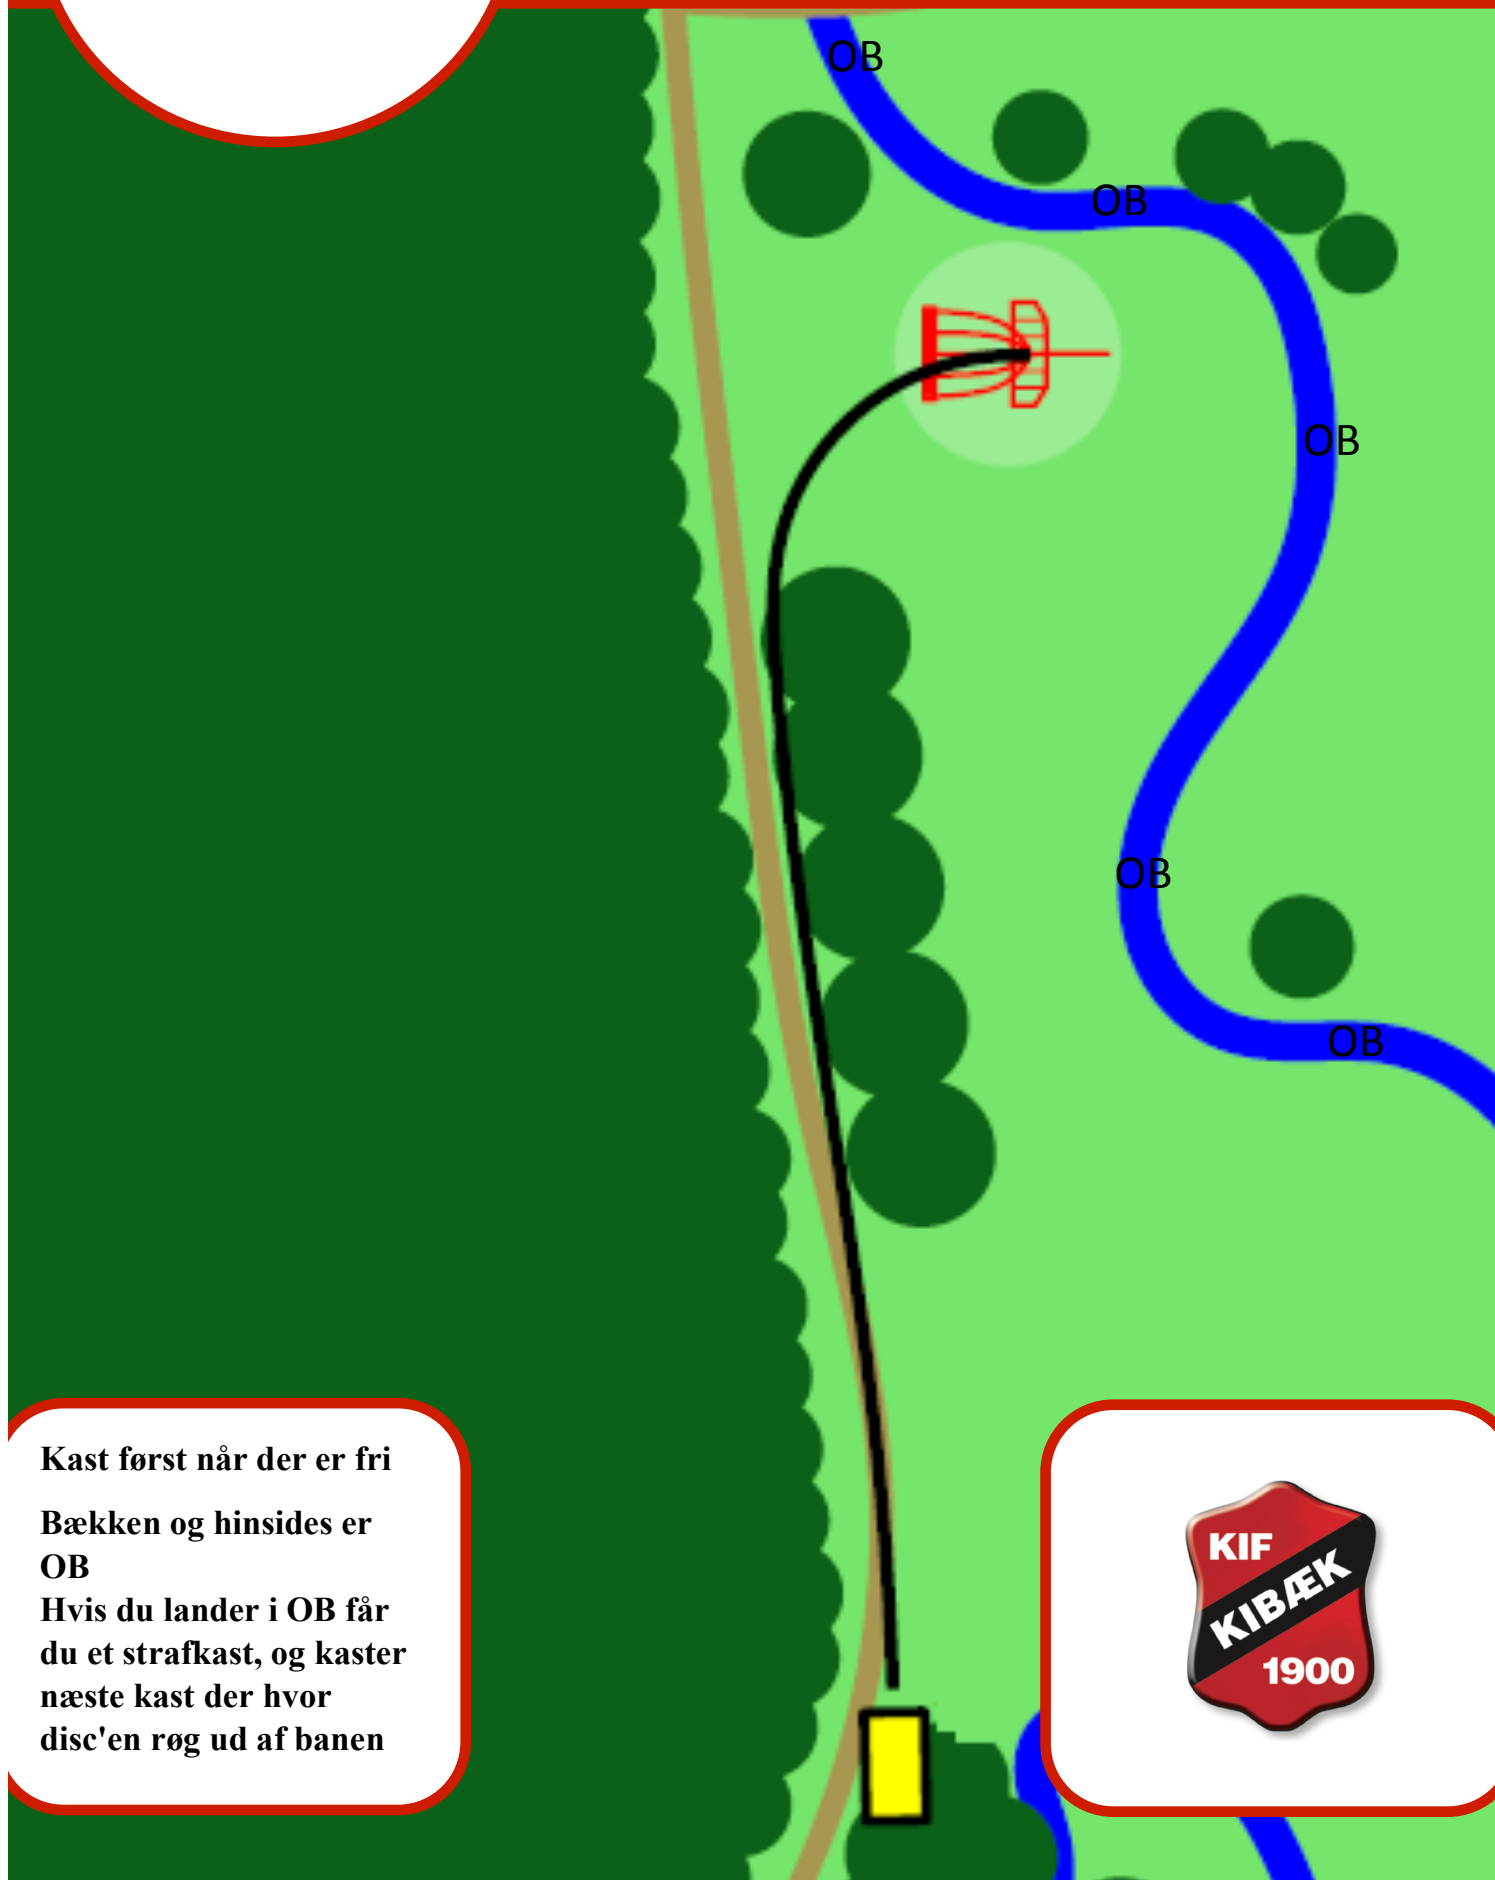

Kibæk Discgolf

12

Par 3

69m

Kast først når der er fri
Bækken og hinsides er
OB
Hvis du lander i OB får
du et strafkast, og kaster
næste kast der hvor
disc'en røg ud af banen