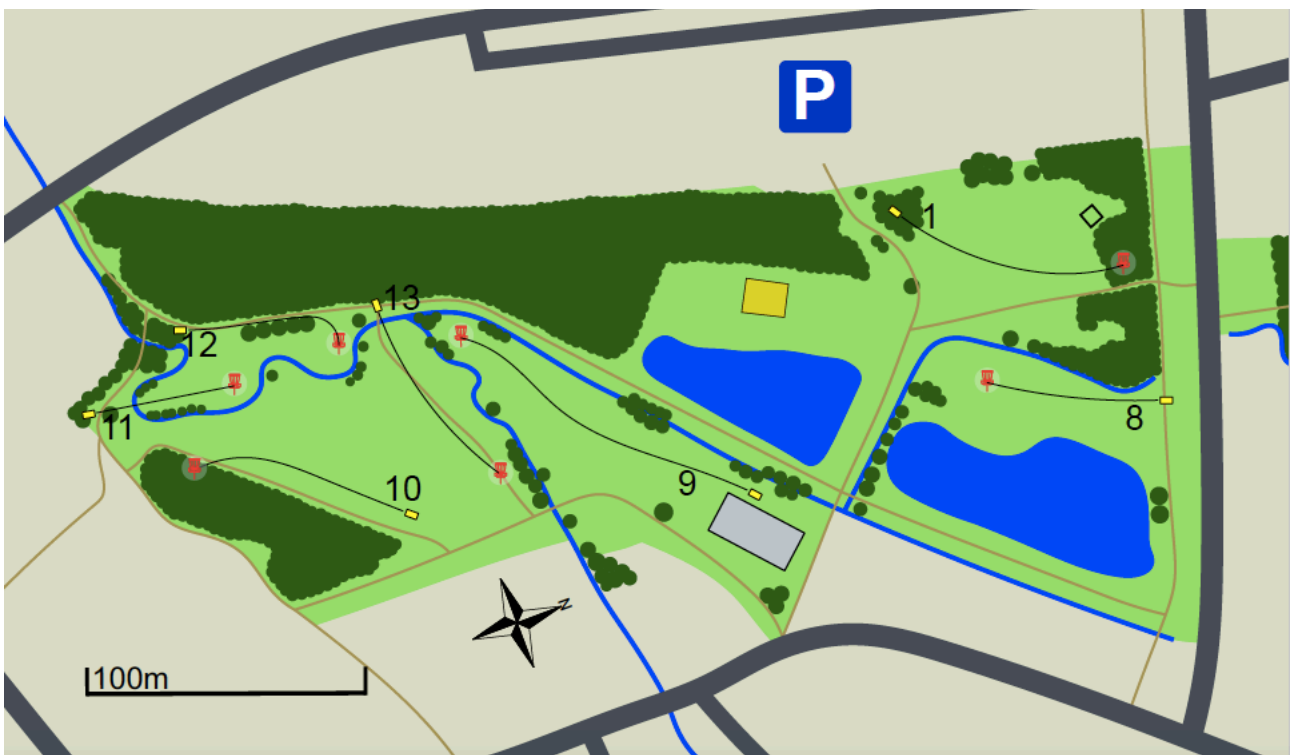

Kibæk disc golf - skov og stadion