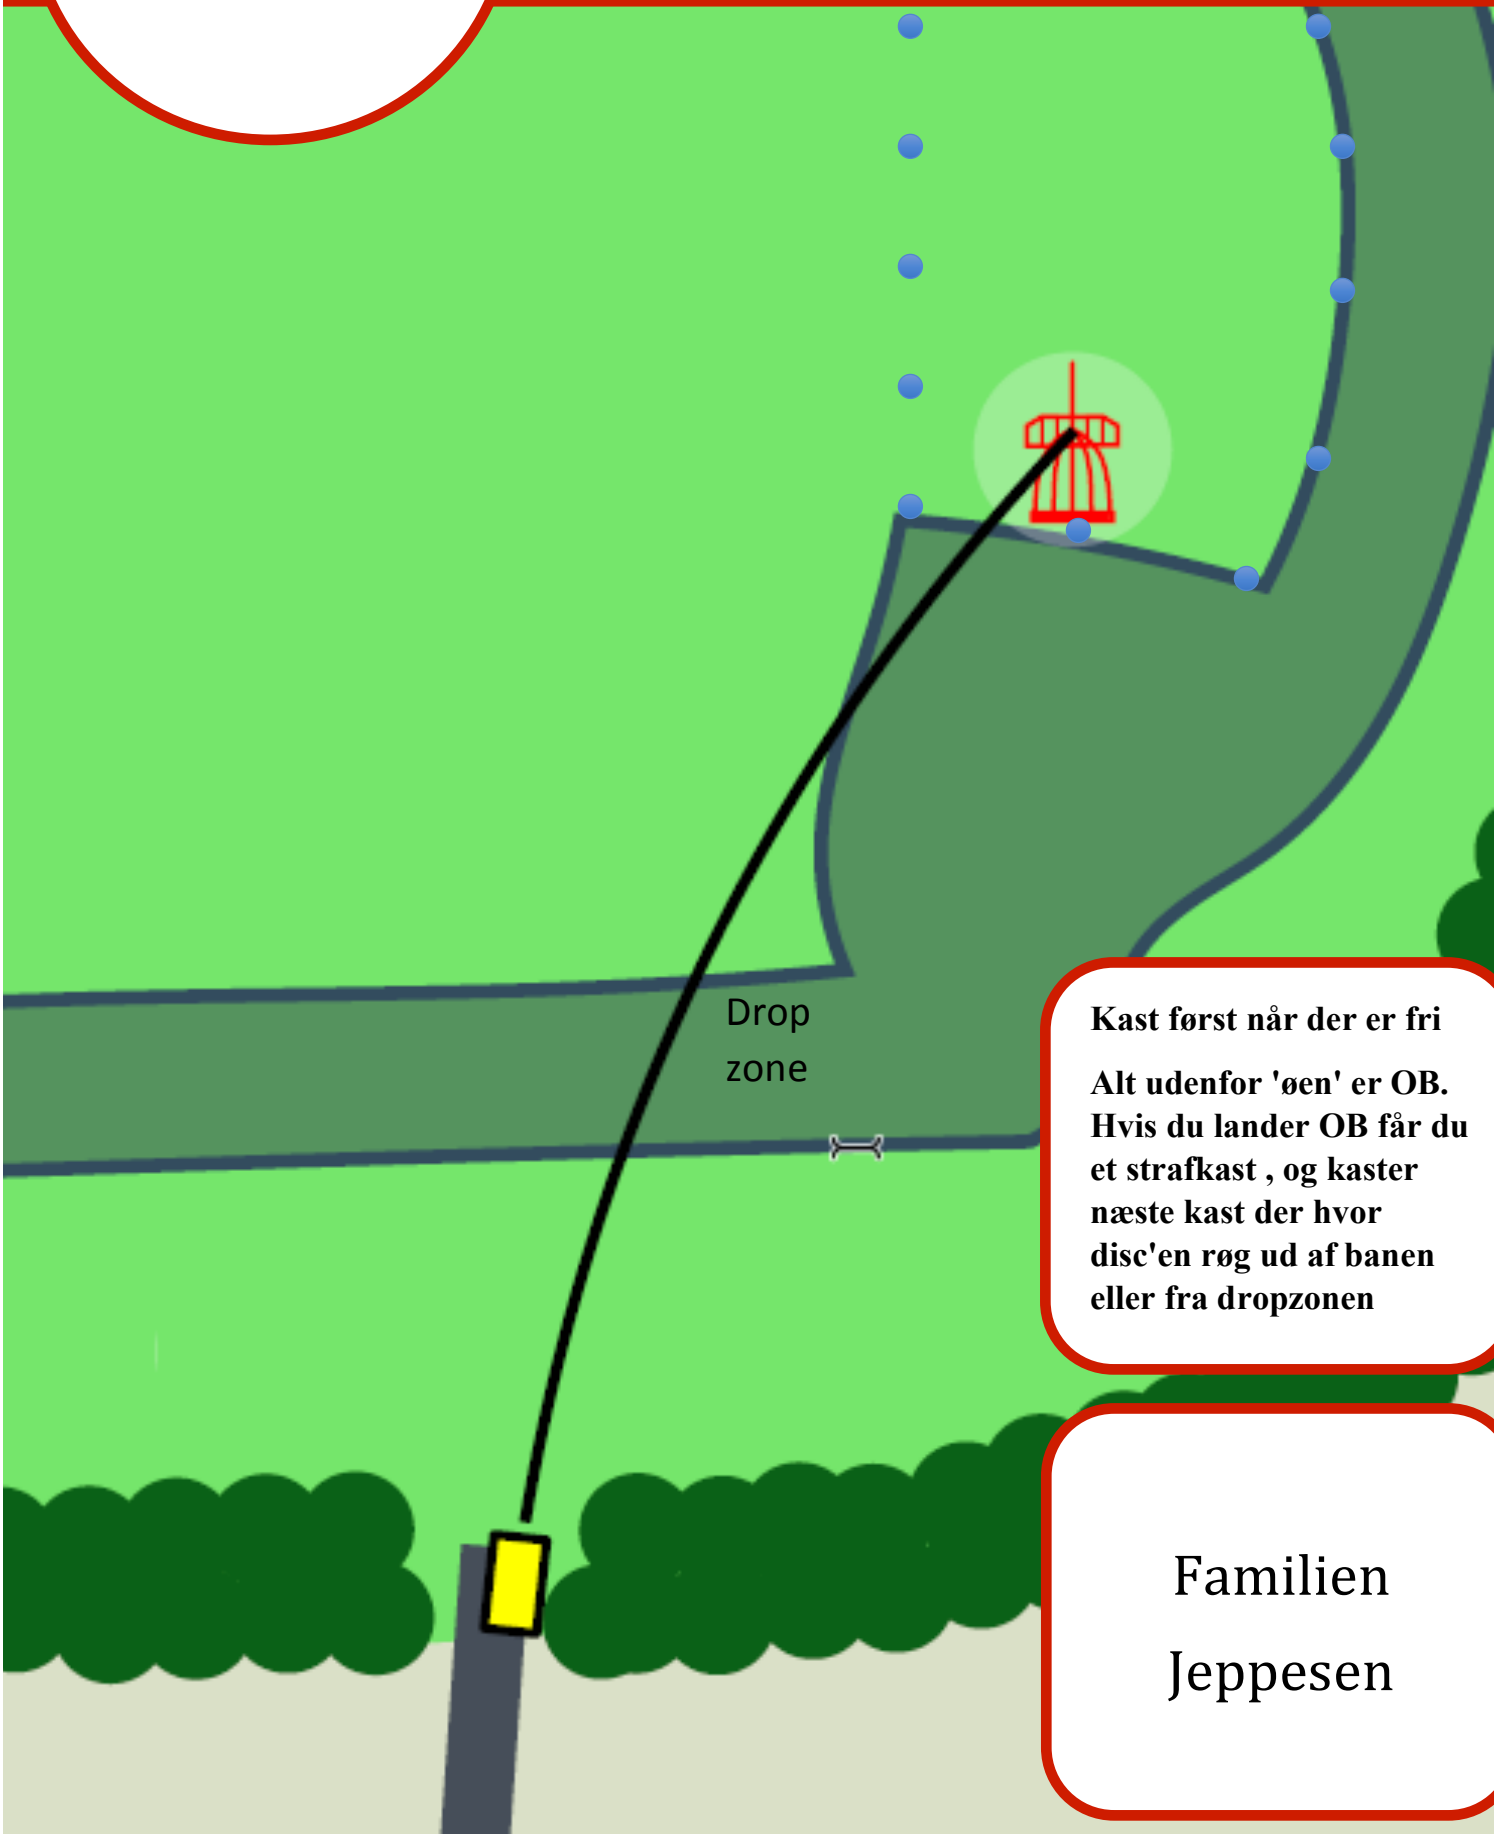

# Kibæk Discgolf

4

Par 4

135m

"Ledig"

**Kast først når der er fri**

**Løbebanen og fodboldbanen er OB.**  
**Lander du OB får du et straffekast, og kaster næste kast der hvor disc'en røg ud af banen. Der kan benyttes Drop zone**

# Kibæk Discgolf

5

Par 3

68m

Drop zone

Kast først når der er fri  
Alt udenfor 'øen' er OB.  
Hvis du lander OB får du  
et straffkast , og kaster  
næste kast der hvor  
disc'en røg ud af banen  
eller fra dropzonen