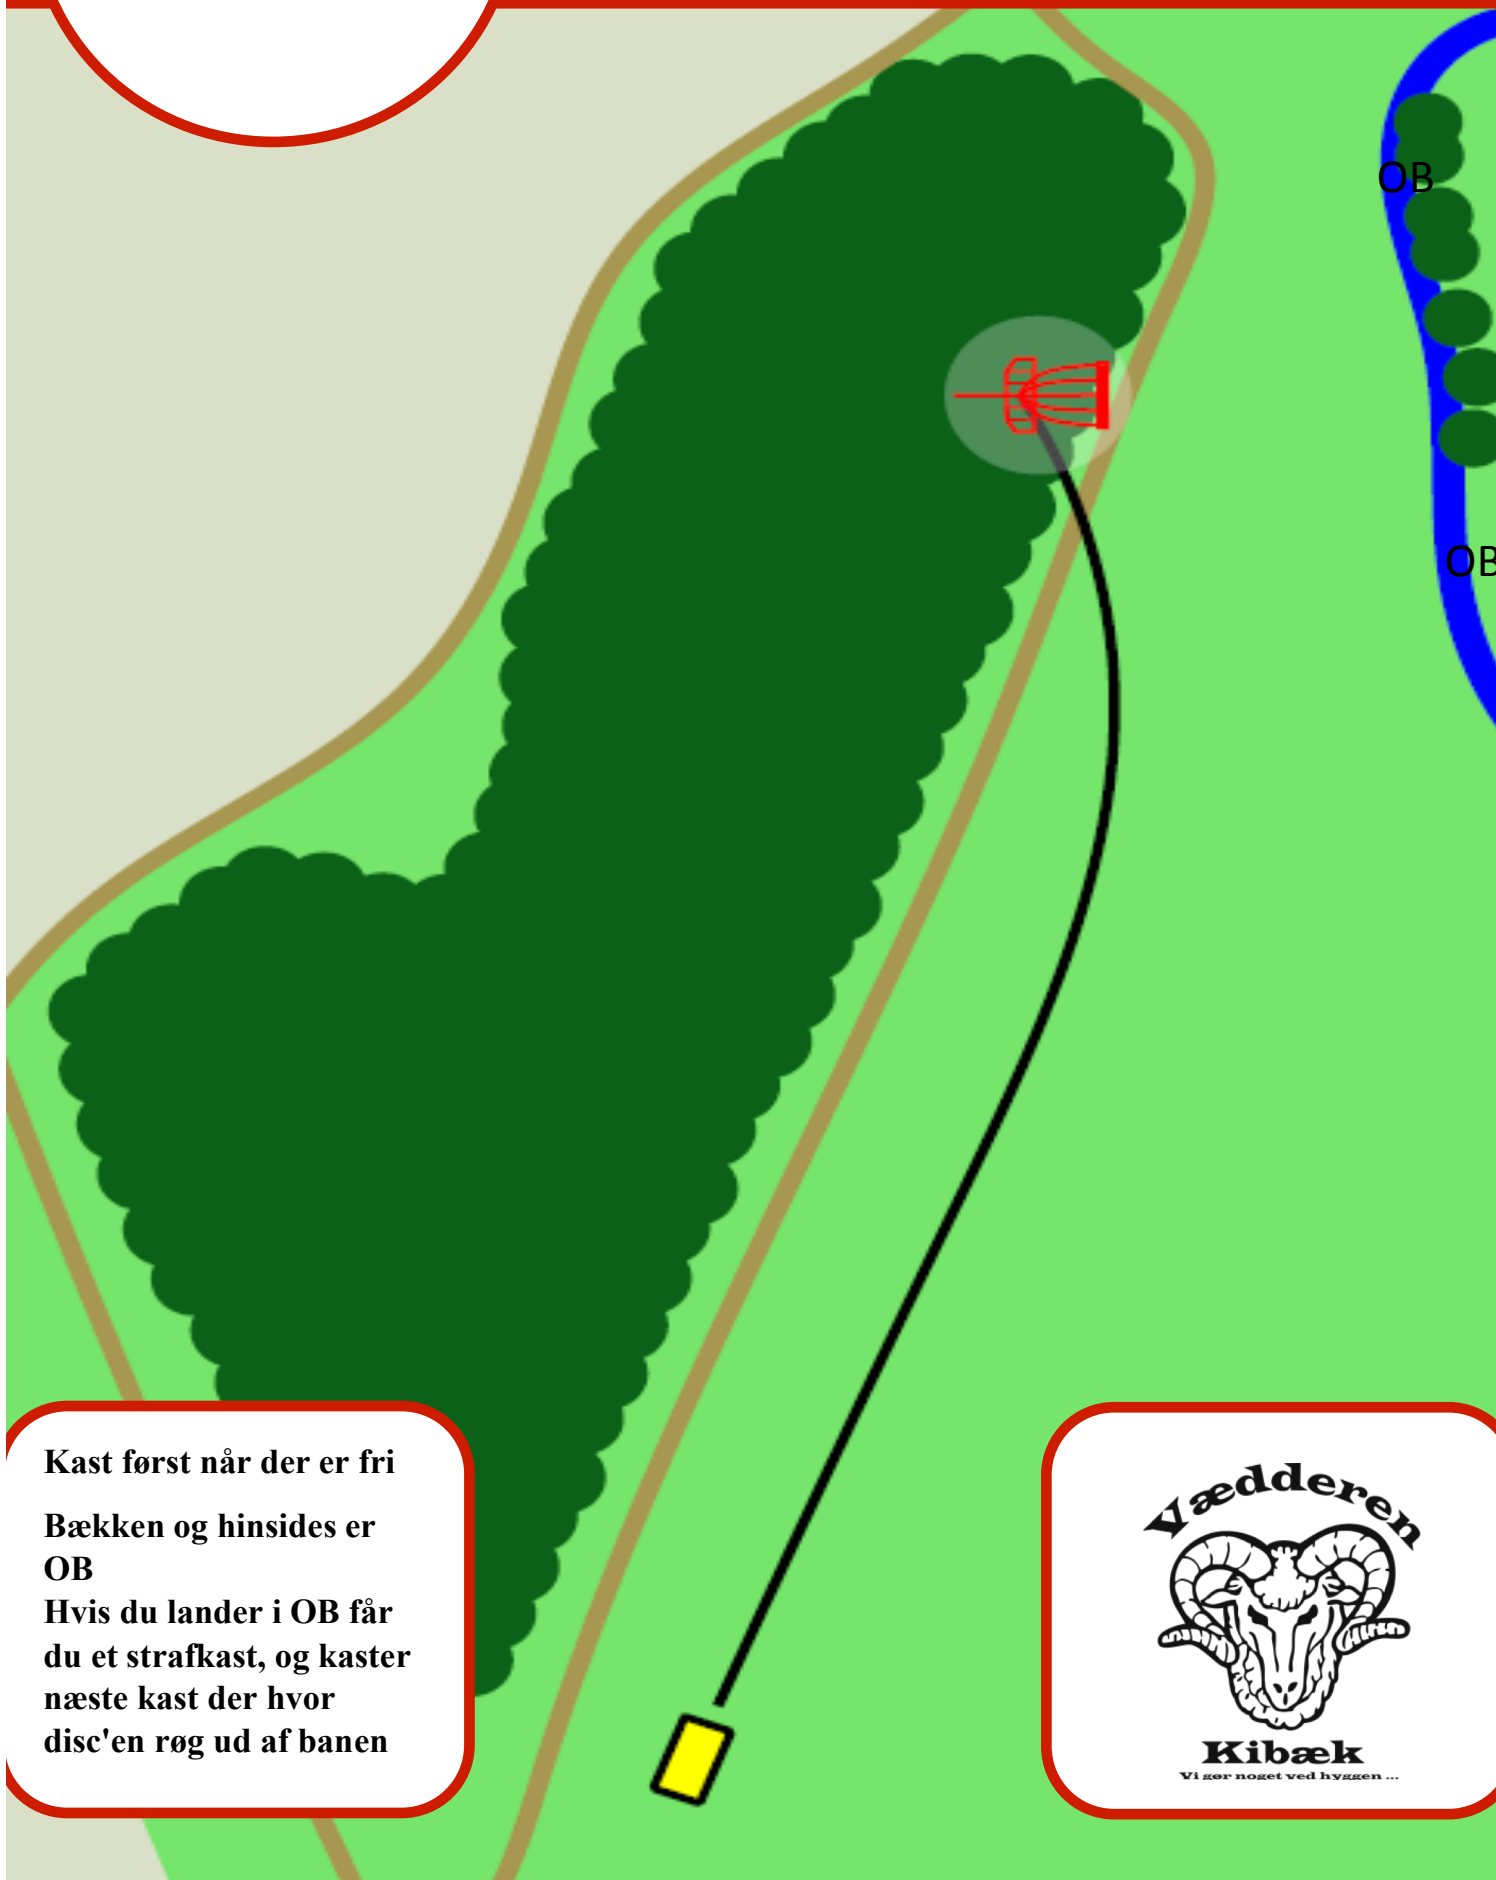

Kibæk Discgolf

10

Par 3

78m

Kast først når der er fri
Bækken og hinsides er
OB
Hvis du lander i OB får
du et straffekast, og kaster
næste kast der hvor
disc'en røg ud af banen