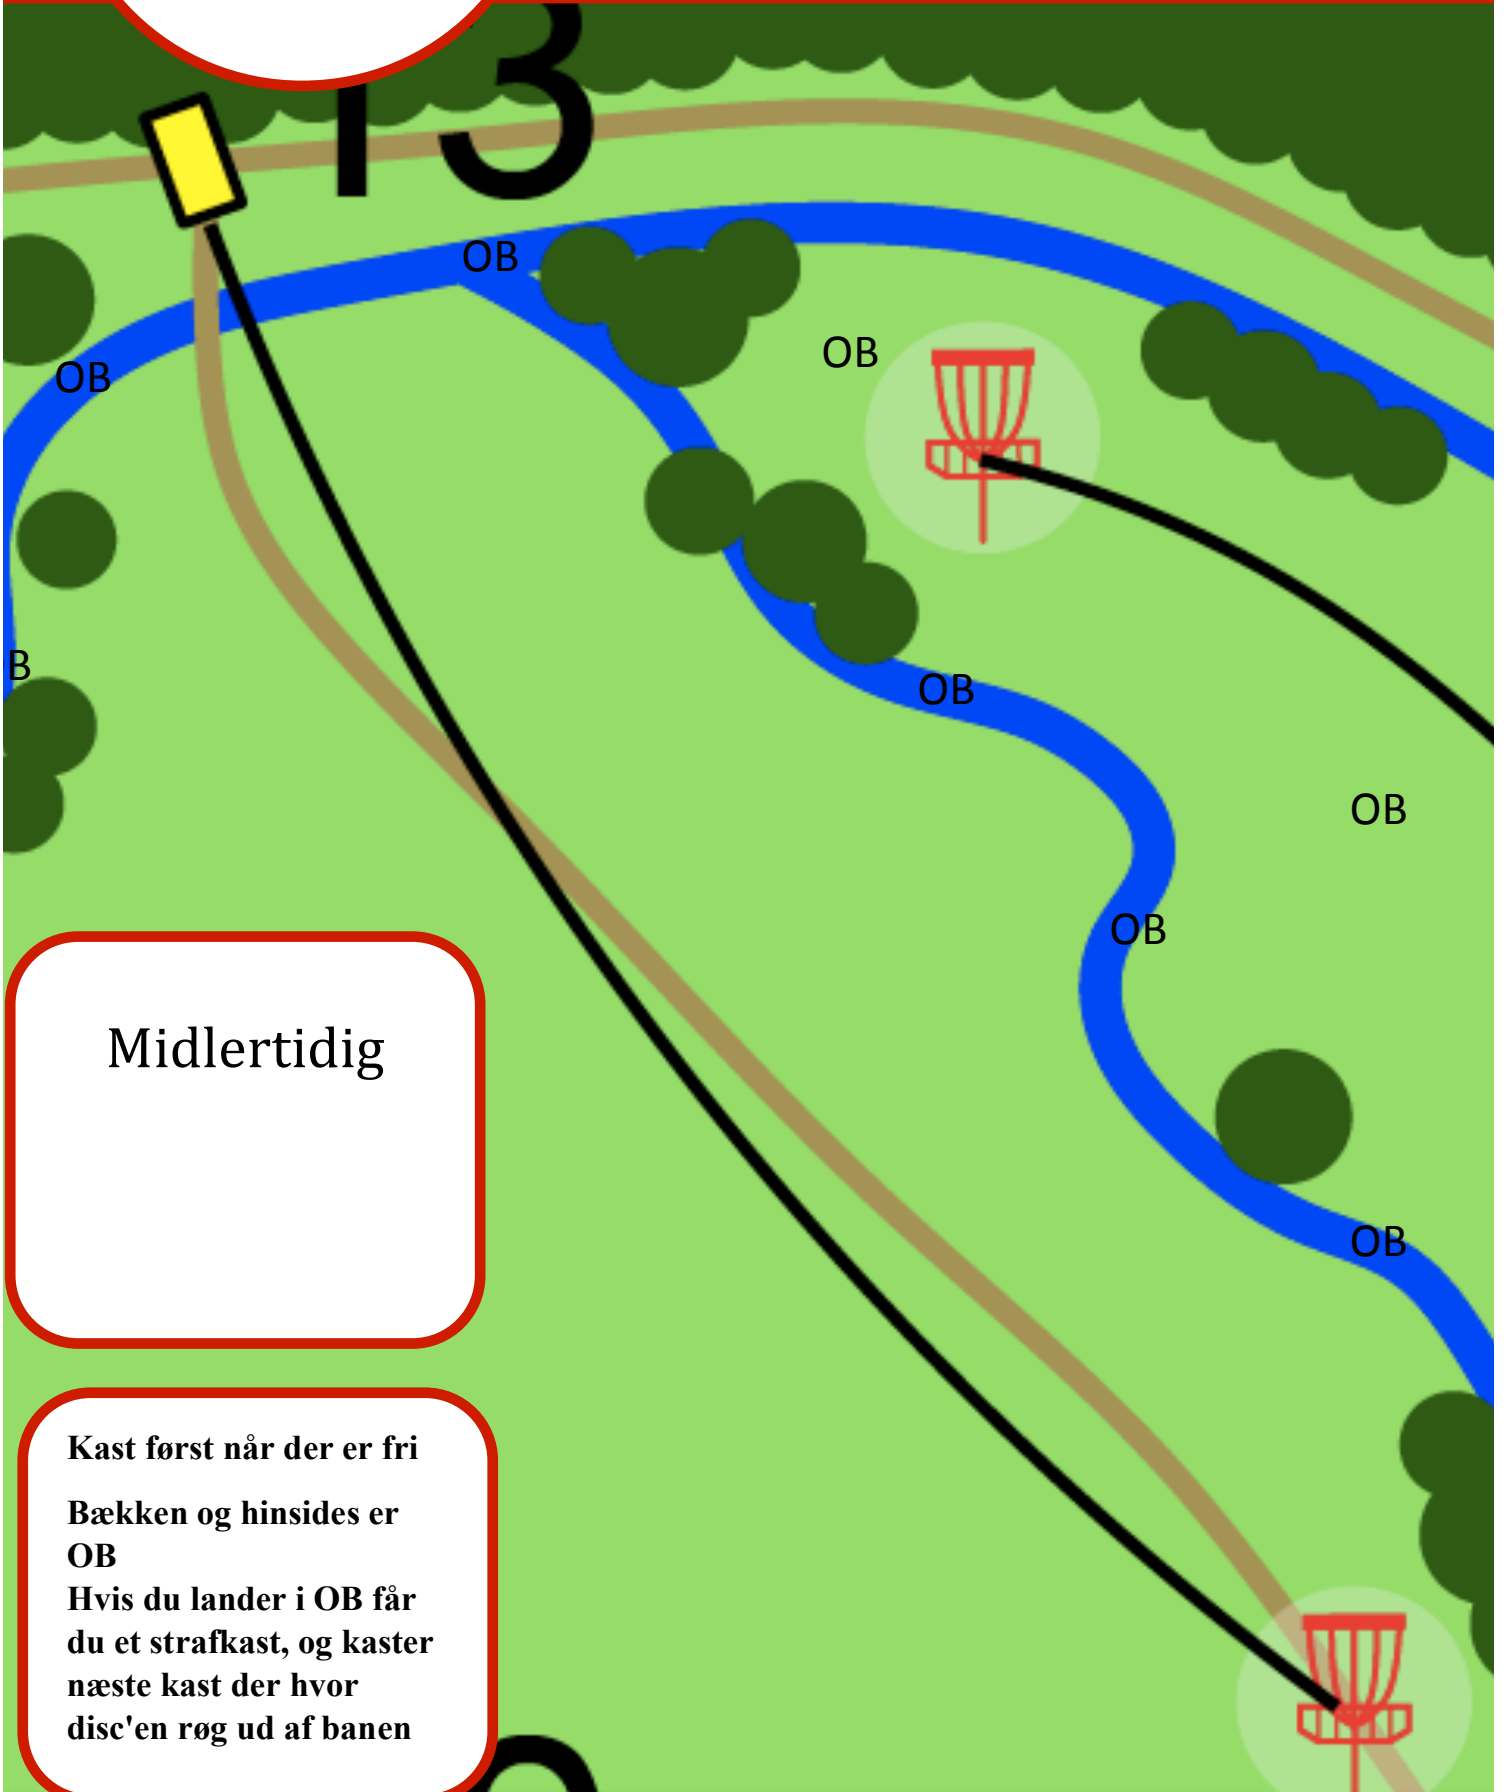

13

Kibæk Discgolf

Par 3

78m

Midlertidig

**Kast først når der er fri
Bækken og hinsides er
OB
Hvis du lander i OB får
du et strafkast, og kaster
næste kast der hvor
disc'en røg ud af banen**