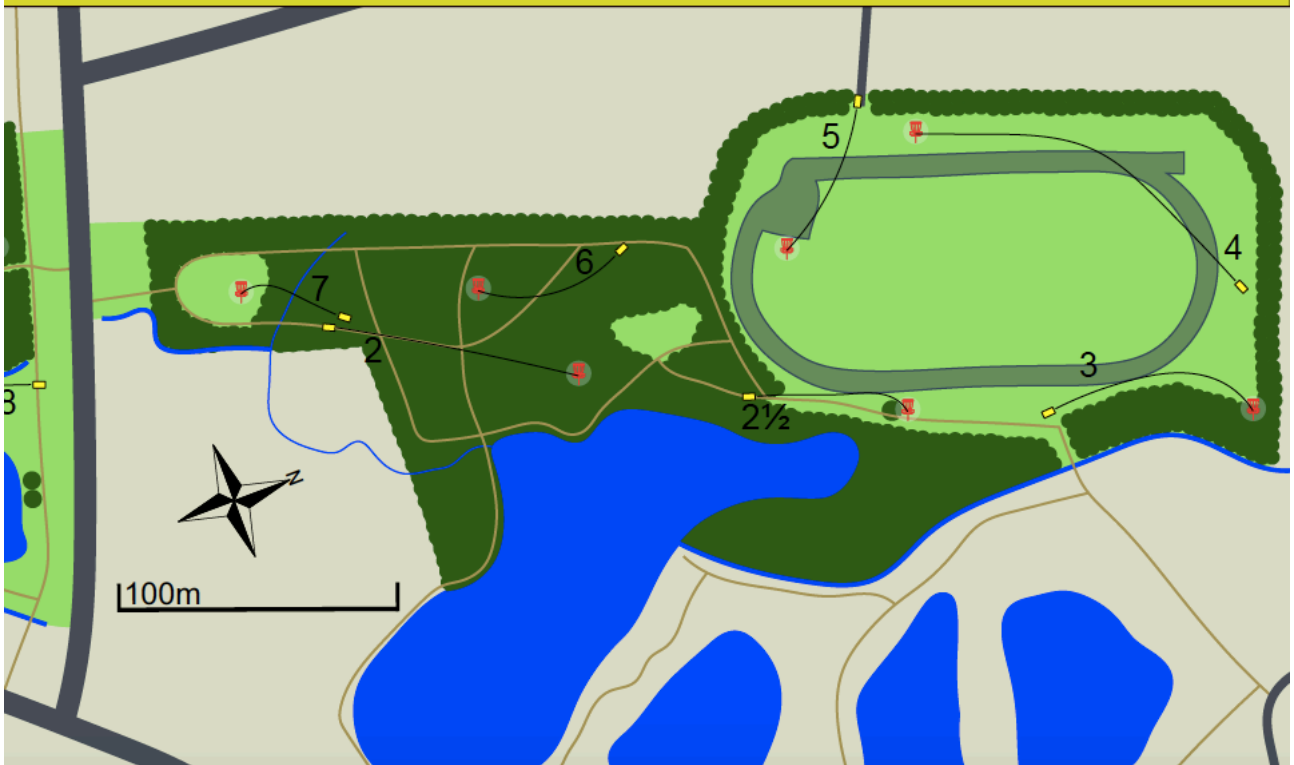

Kibæk disc golf - skov og stadion