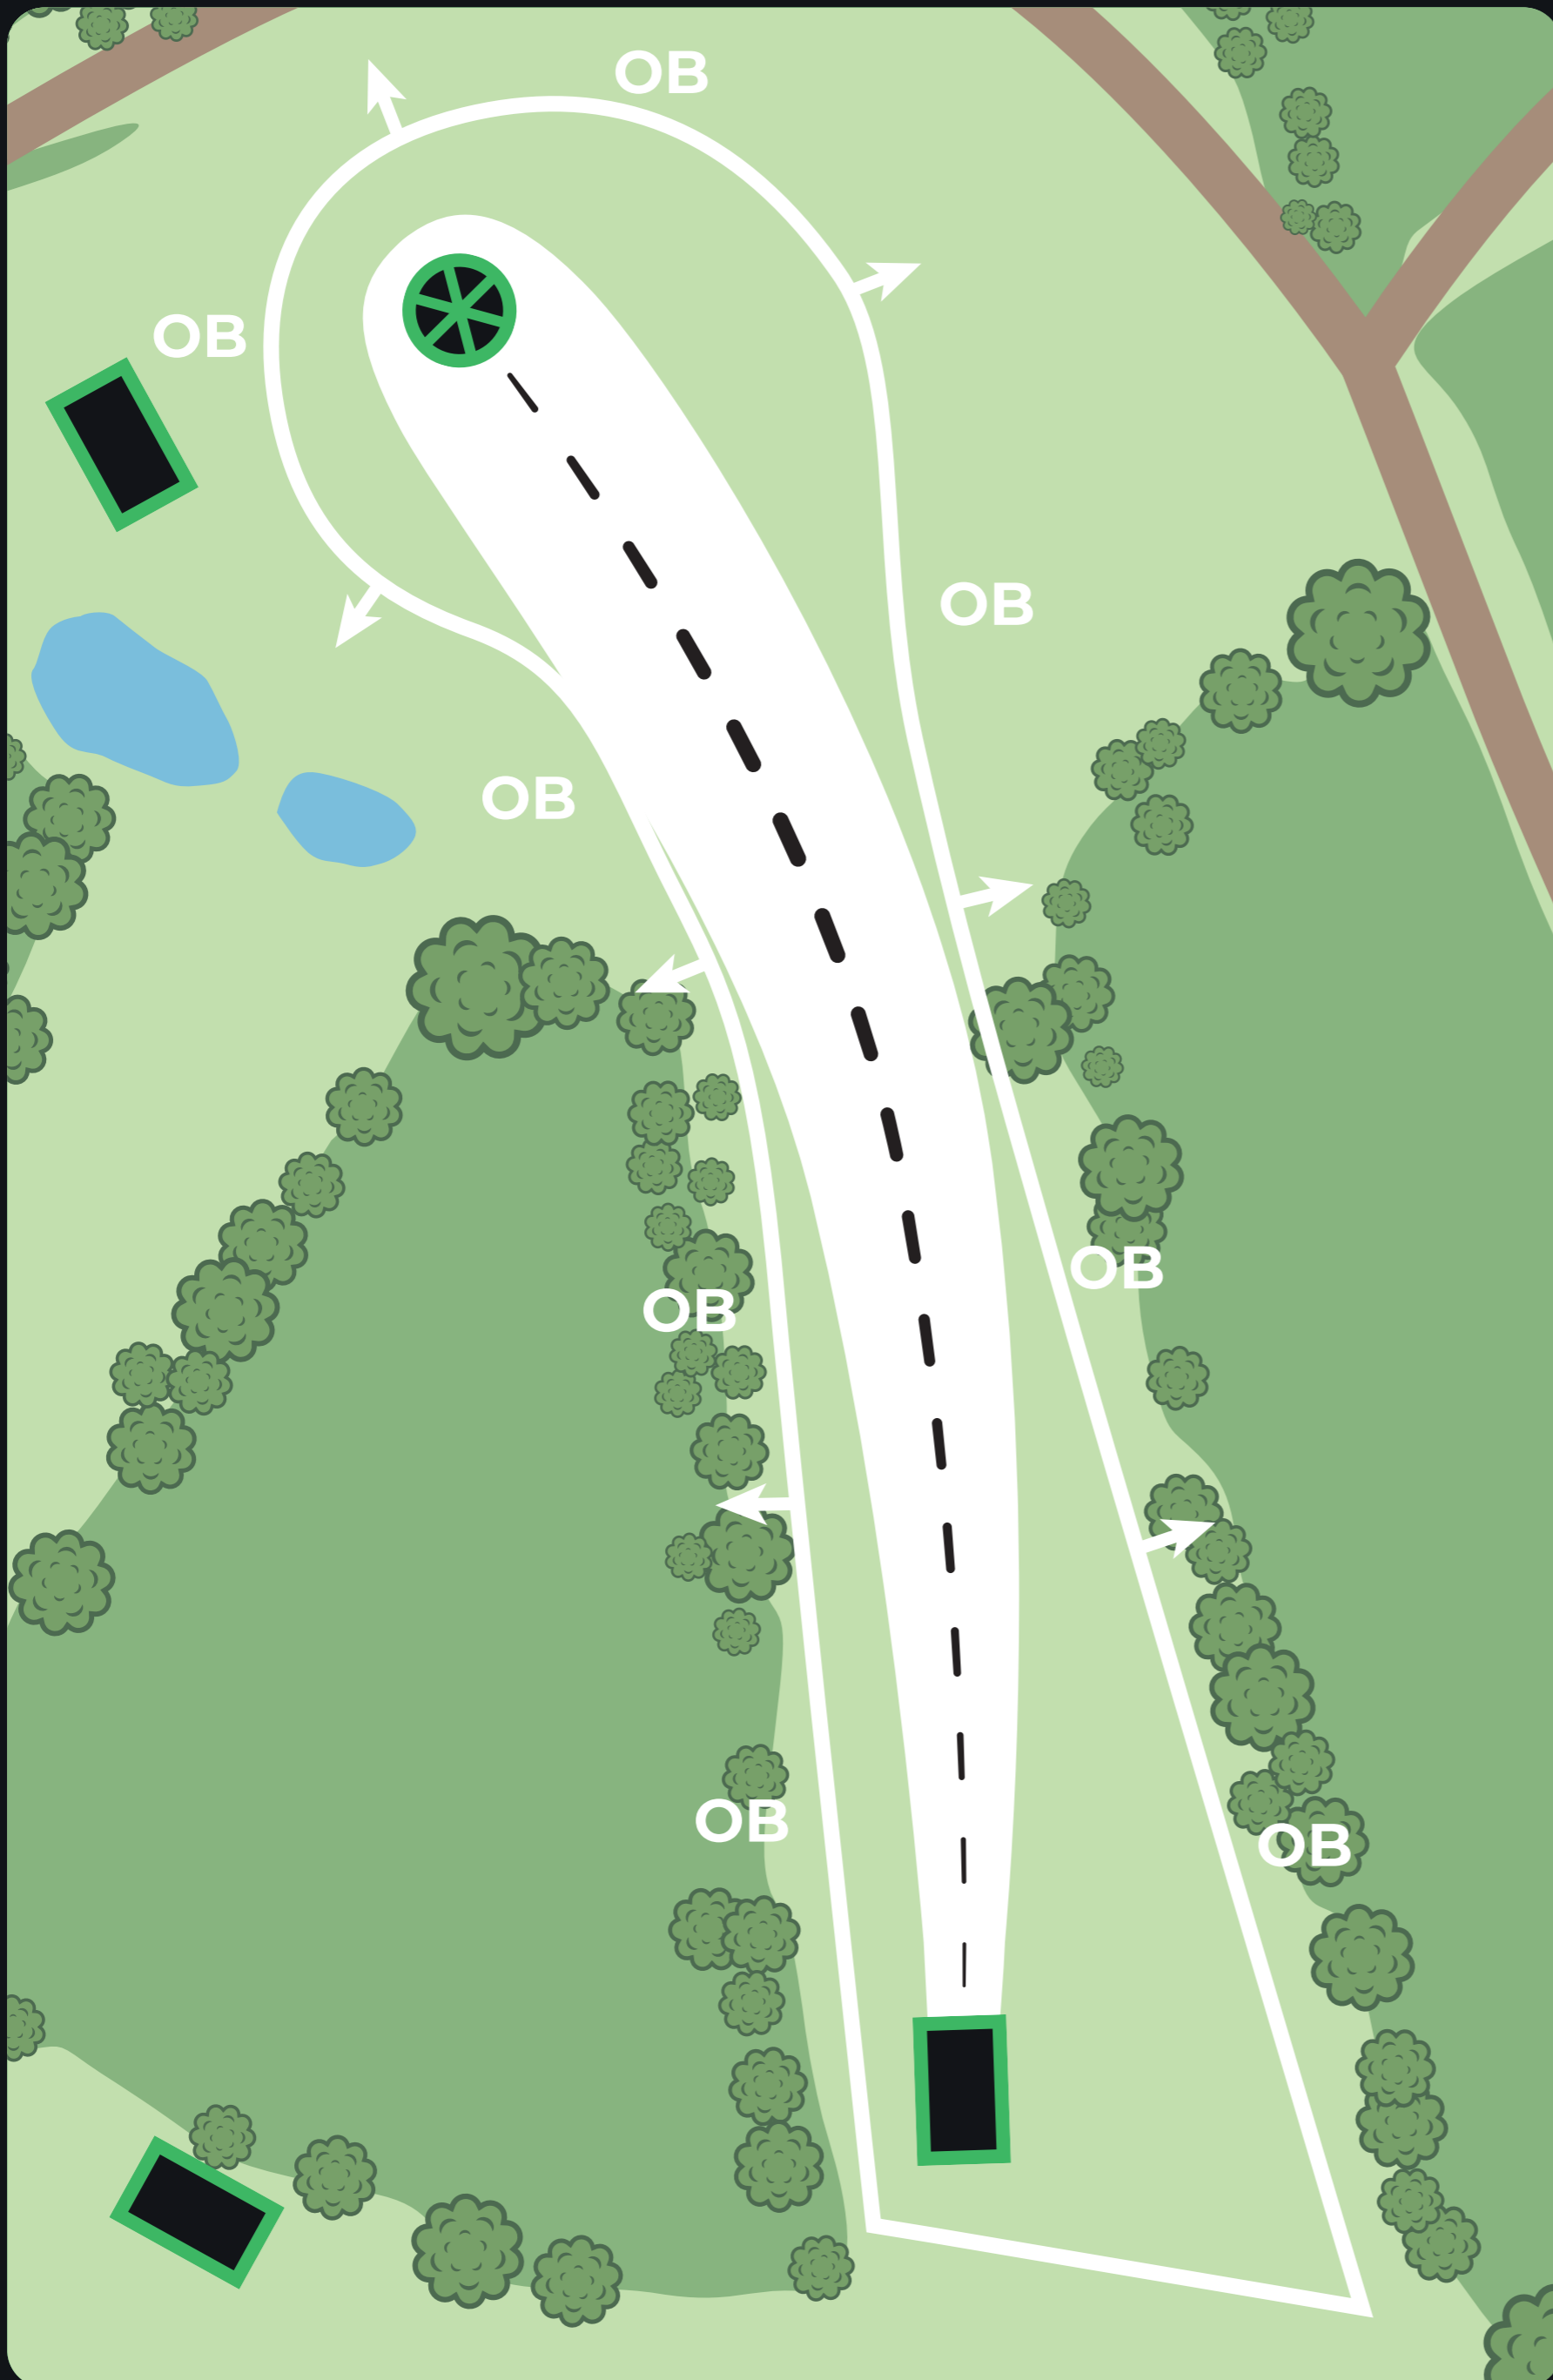

PRODIGY DISC PRO TOUR 2024

1

PAR 4

216m

VÄYLÄN SÄÄNNÖT

OB: Mikäli kiekko päättyy OB-alueelle, jatketaan edellisestä heittopaikasta tai paikasta, missä kiekko oli edellisen kerran pelialueella ja tulokseen lisätään rangaistusheitto.

HAZARD: Mikäli kiekko päättyy HAZARD-alueelle, jatketaan paikasta, missä kiekko on ja tulokseen lisätään rangaistusheitto.

PRODIGY DISC PRO TOUR 2024

2

PAR 3

88m

VÄYLÄN SÄÄNNÖT

OB: Mikäli kiekko päättyy OB-alueelle, jatketaan edellisestä heittopaikasta tai paikasta, missä kiekko oli edellisen kerran pelialueella ja tulokseen lisätään rangaistusheitto.

PRODIGY DISC PRO TOUR 2024

3

PAR 3

126m

VÄYLÄN SÄÄNNÖT

OB: Mikäli kiekko päättyy OB-alueelle, jatketaan edellisestä heittopaikasta tai paikasta, missä kiekko oli edellisen kerran pelialueella ja tulokseen lisätään rangaistusheitto.

PRODIGY DISC PRO TOUR 2024

4

PAR 3

119m

VÄYLÄN SÄÄNNÖT

OB: Mikäli kiekko päättyy OB-alueelle, jatketaan edellisestä heittopaikasta tai paikasta, missä kiekko oli edellisen kerran pelialueella ja tulokseen lisätään rangaistusheitto.