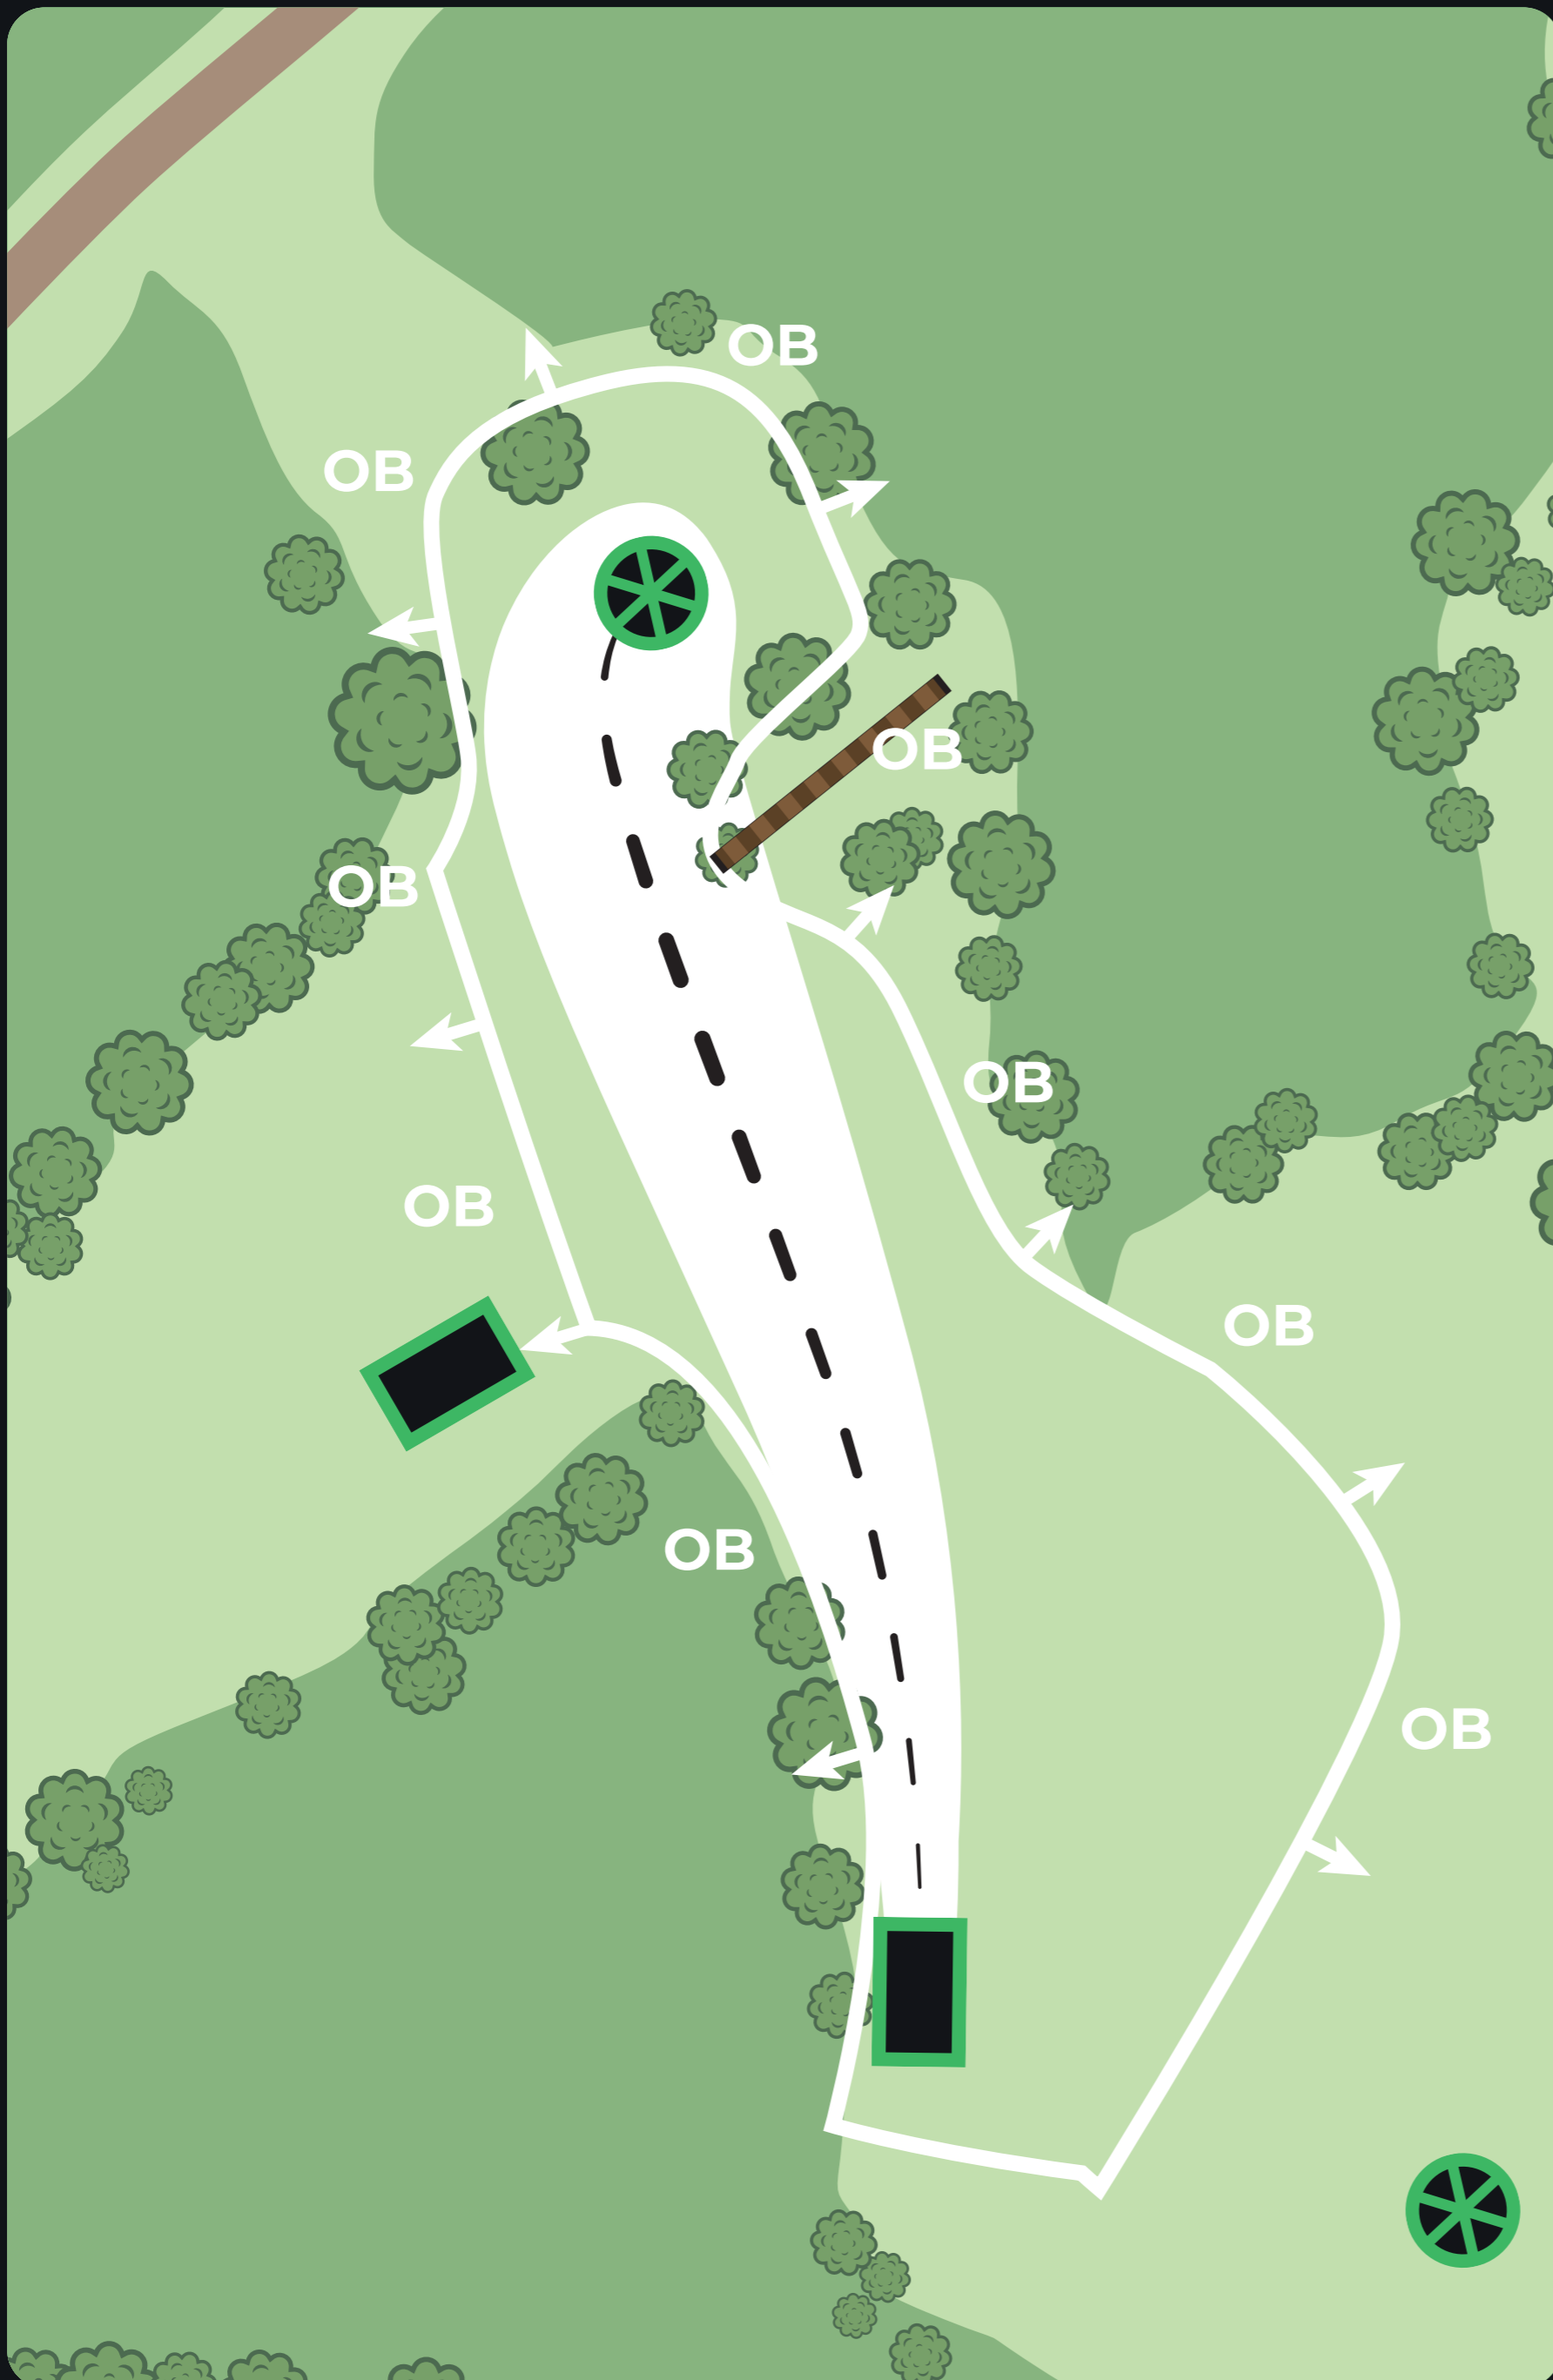

PRODIGY DISC PRO TOUR 2024

1

PAR 4

216m

VÄYLÄN SÄÄNNÖT

OB: Mikäli kiekko päättyy OB-alueelle, jatketaan edellisestä heittopaikasta tai paikasta, missä kiekko oli edellisen kerran pelialueella ja tulokseen lisätään rangaistusheitto.

HAZARD: Mikäli kiekko päättyy HAZARD-alueelle, jatketaan paikasta, missä kiekko on ja tulokseen lisätään rangaistusheitto.

PRODIGY DISC PRO TOUR 2024

2

PAR 3

88m

VÄYLÄN SÄÄNNÖT

OB: Mikäli kiekko päättyy OB-alueelle, jatketaan edellisestä heittopaikasta tai paikasta, missä kiekko oli edellisen kerran pelialueella ja tulokseen lisätään rangaistusheitto.

PRODIGY DISC PRO TOUR 2024

3

PAR 3

126m

VÄYLÄN SÄÄNNÖT

OB: Mikäli kiekko päättyy OB-alueelle, jatketaan edellisestä heittopaikasta tai paikasta, missä kiekko oli edellisen kerran pelialueella ja tulokseen lisätään rangaistusheitto.

PRODIGY DISC PRO TOUR 2024

4

PAR 3

119m

VÄYLÄN SÄÄNNÖT

OB: Mikäli kiekko päättyy OB-alueelle, jatketaan edellisestä heittopaikasta tai paikasta, missä kiekko oli edellisen kerran pelialueella ja tulokseen lisätään rangaistusheitto.