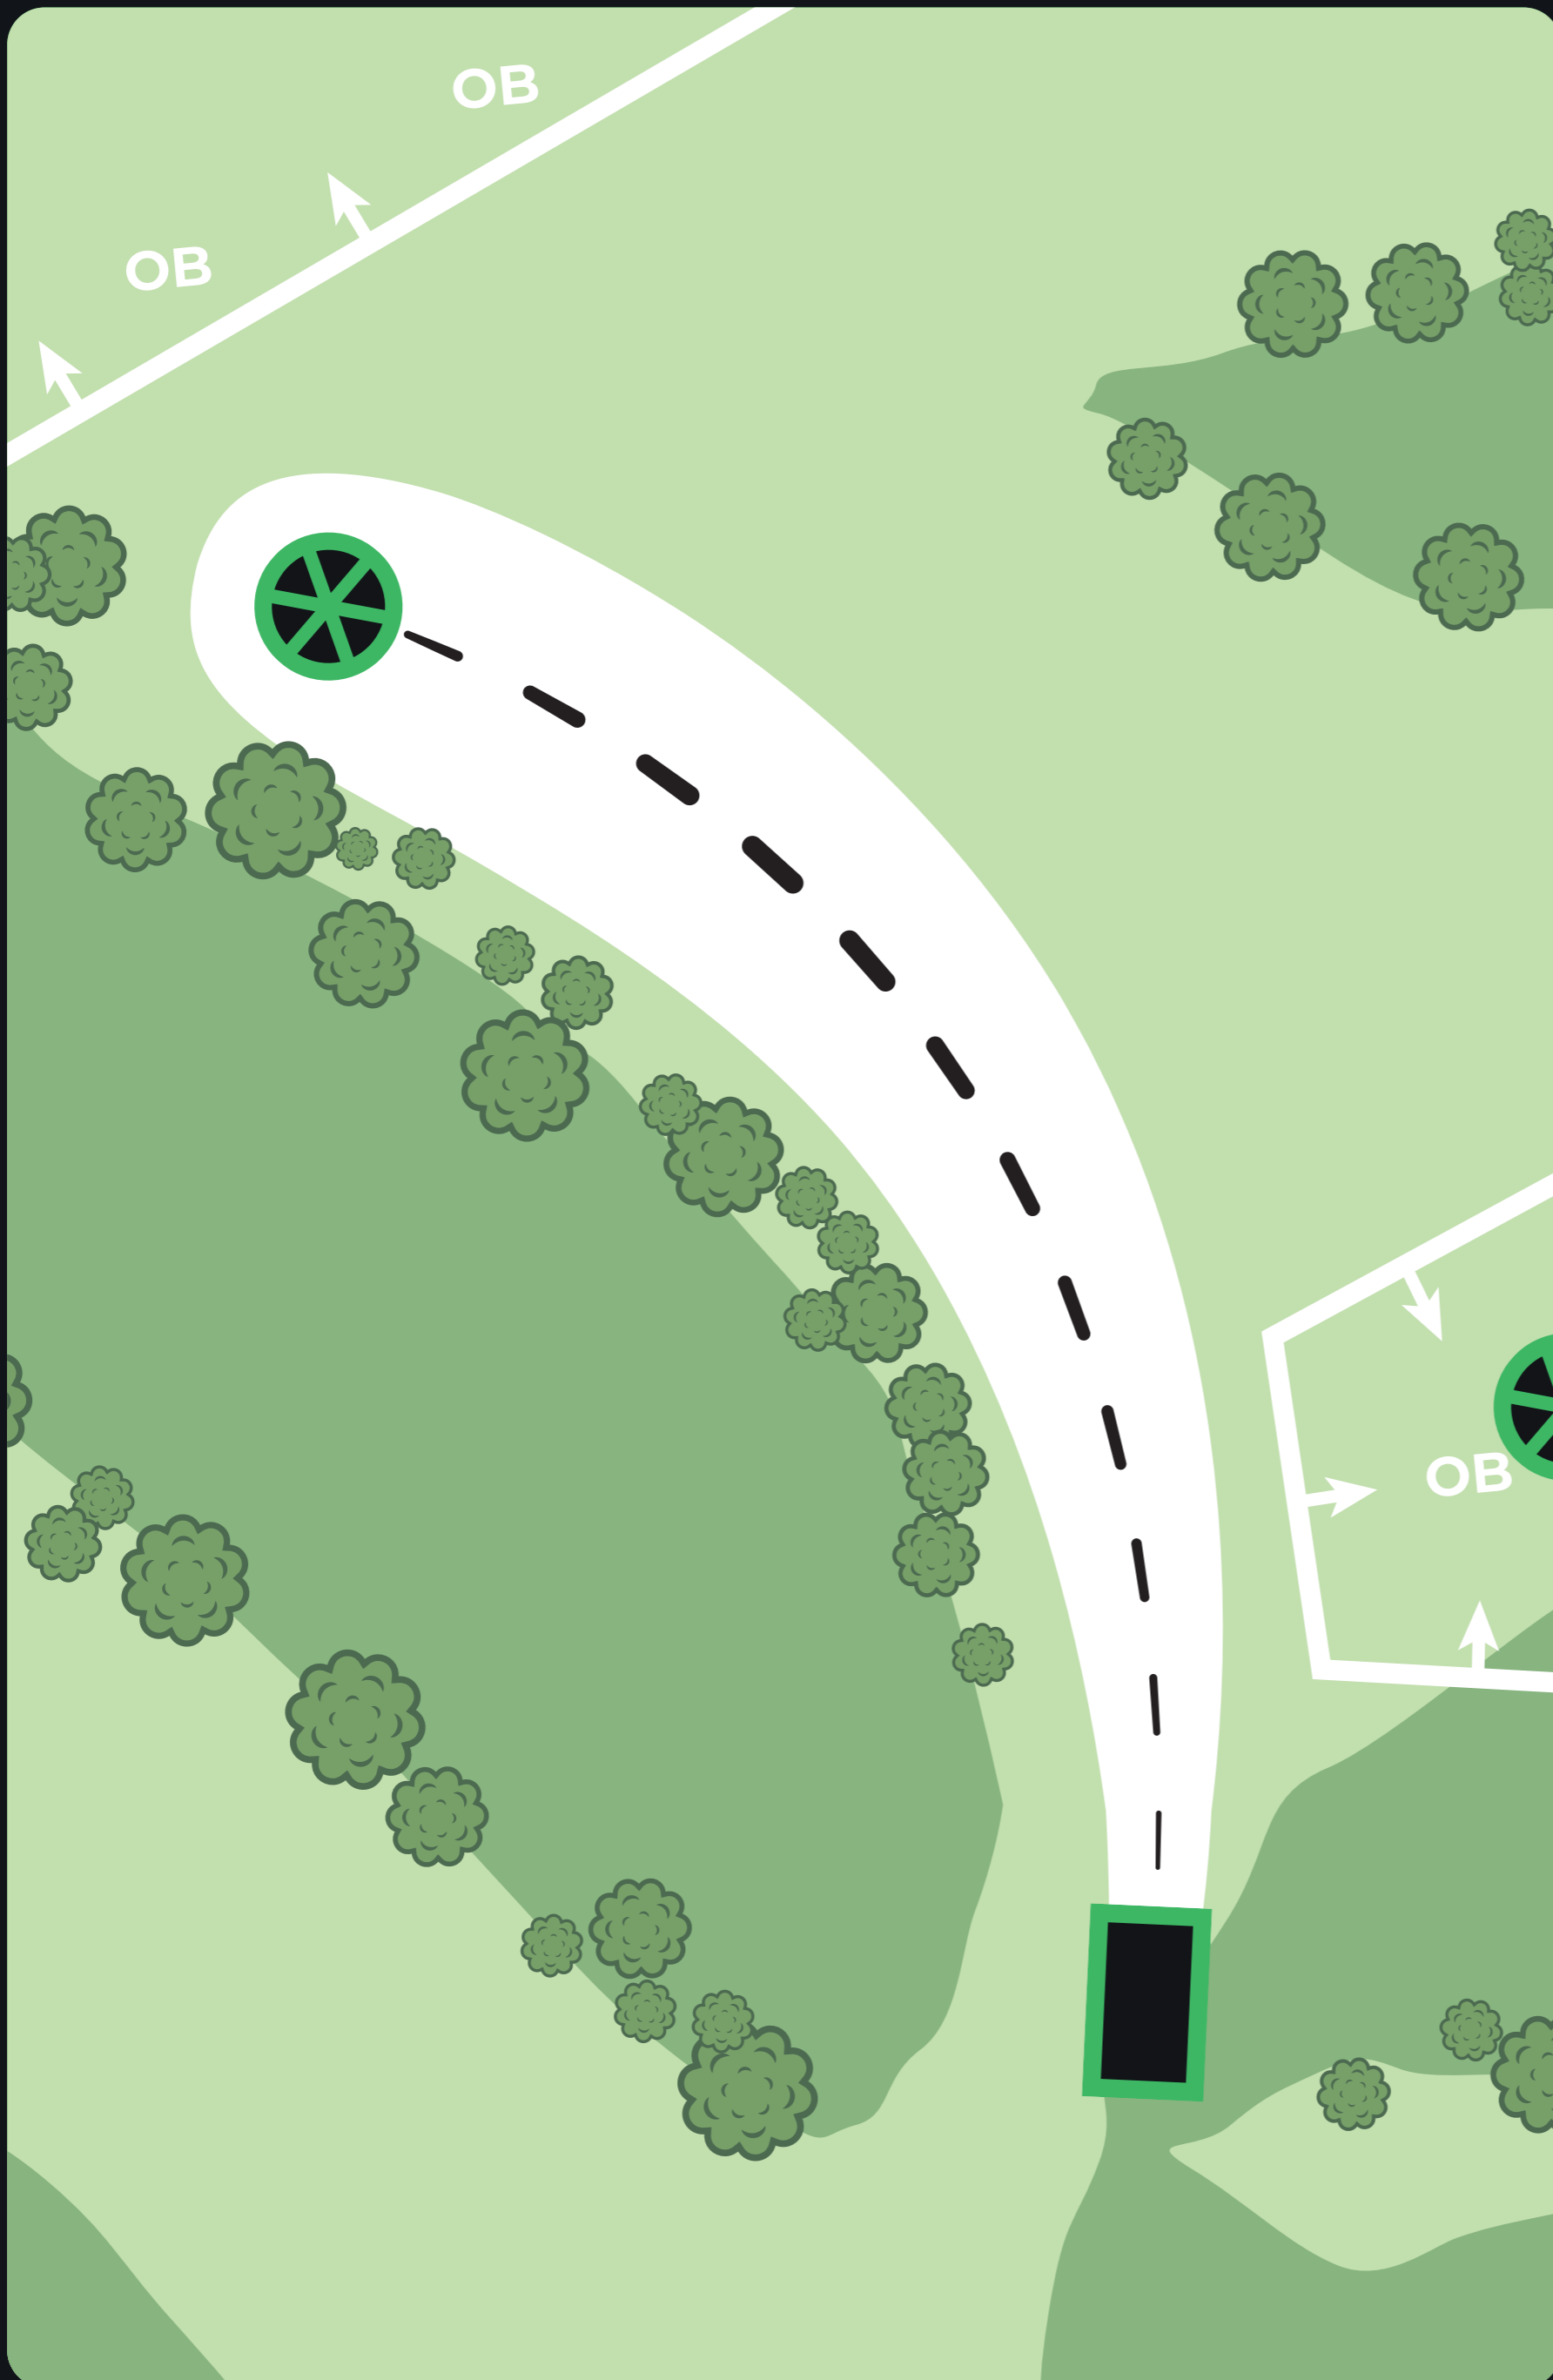

PRODIGY DISC PRO TOUR 2024

8

PAR 3

92m

VÄYLÄN SÄÄNNÖT

OB: Mikäli kiekko päättyy OB-alueelle, jatketaan edellisestä heittopaikasta tai paikasta, missä kiekko oli edellisen kerran pelialueella ja tulokseen lisätään rangaistusheitto.