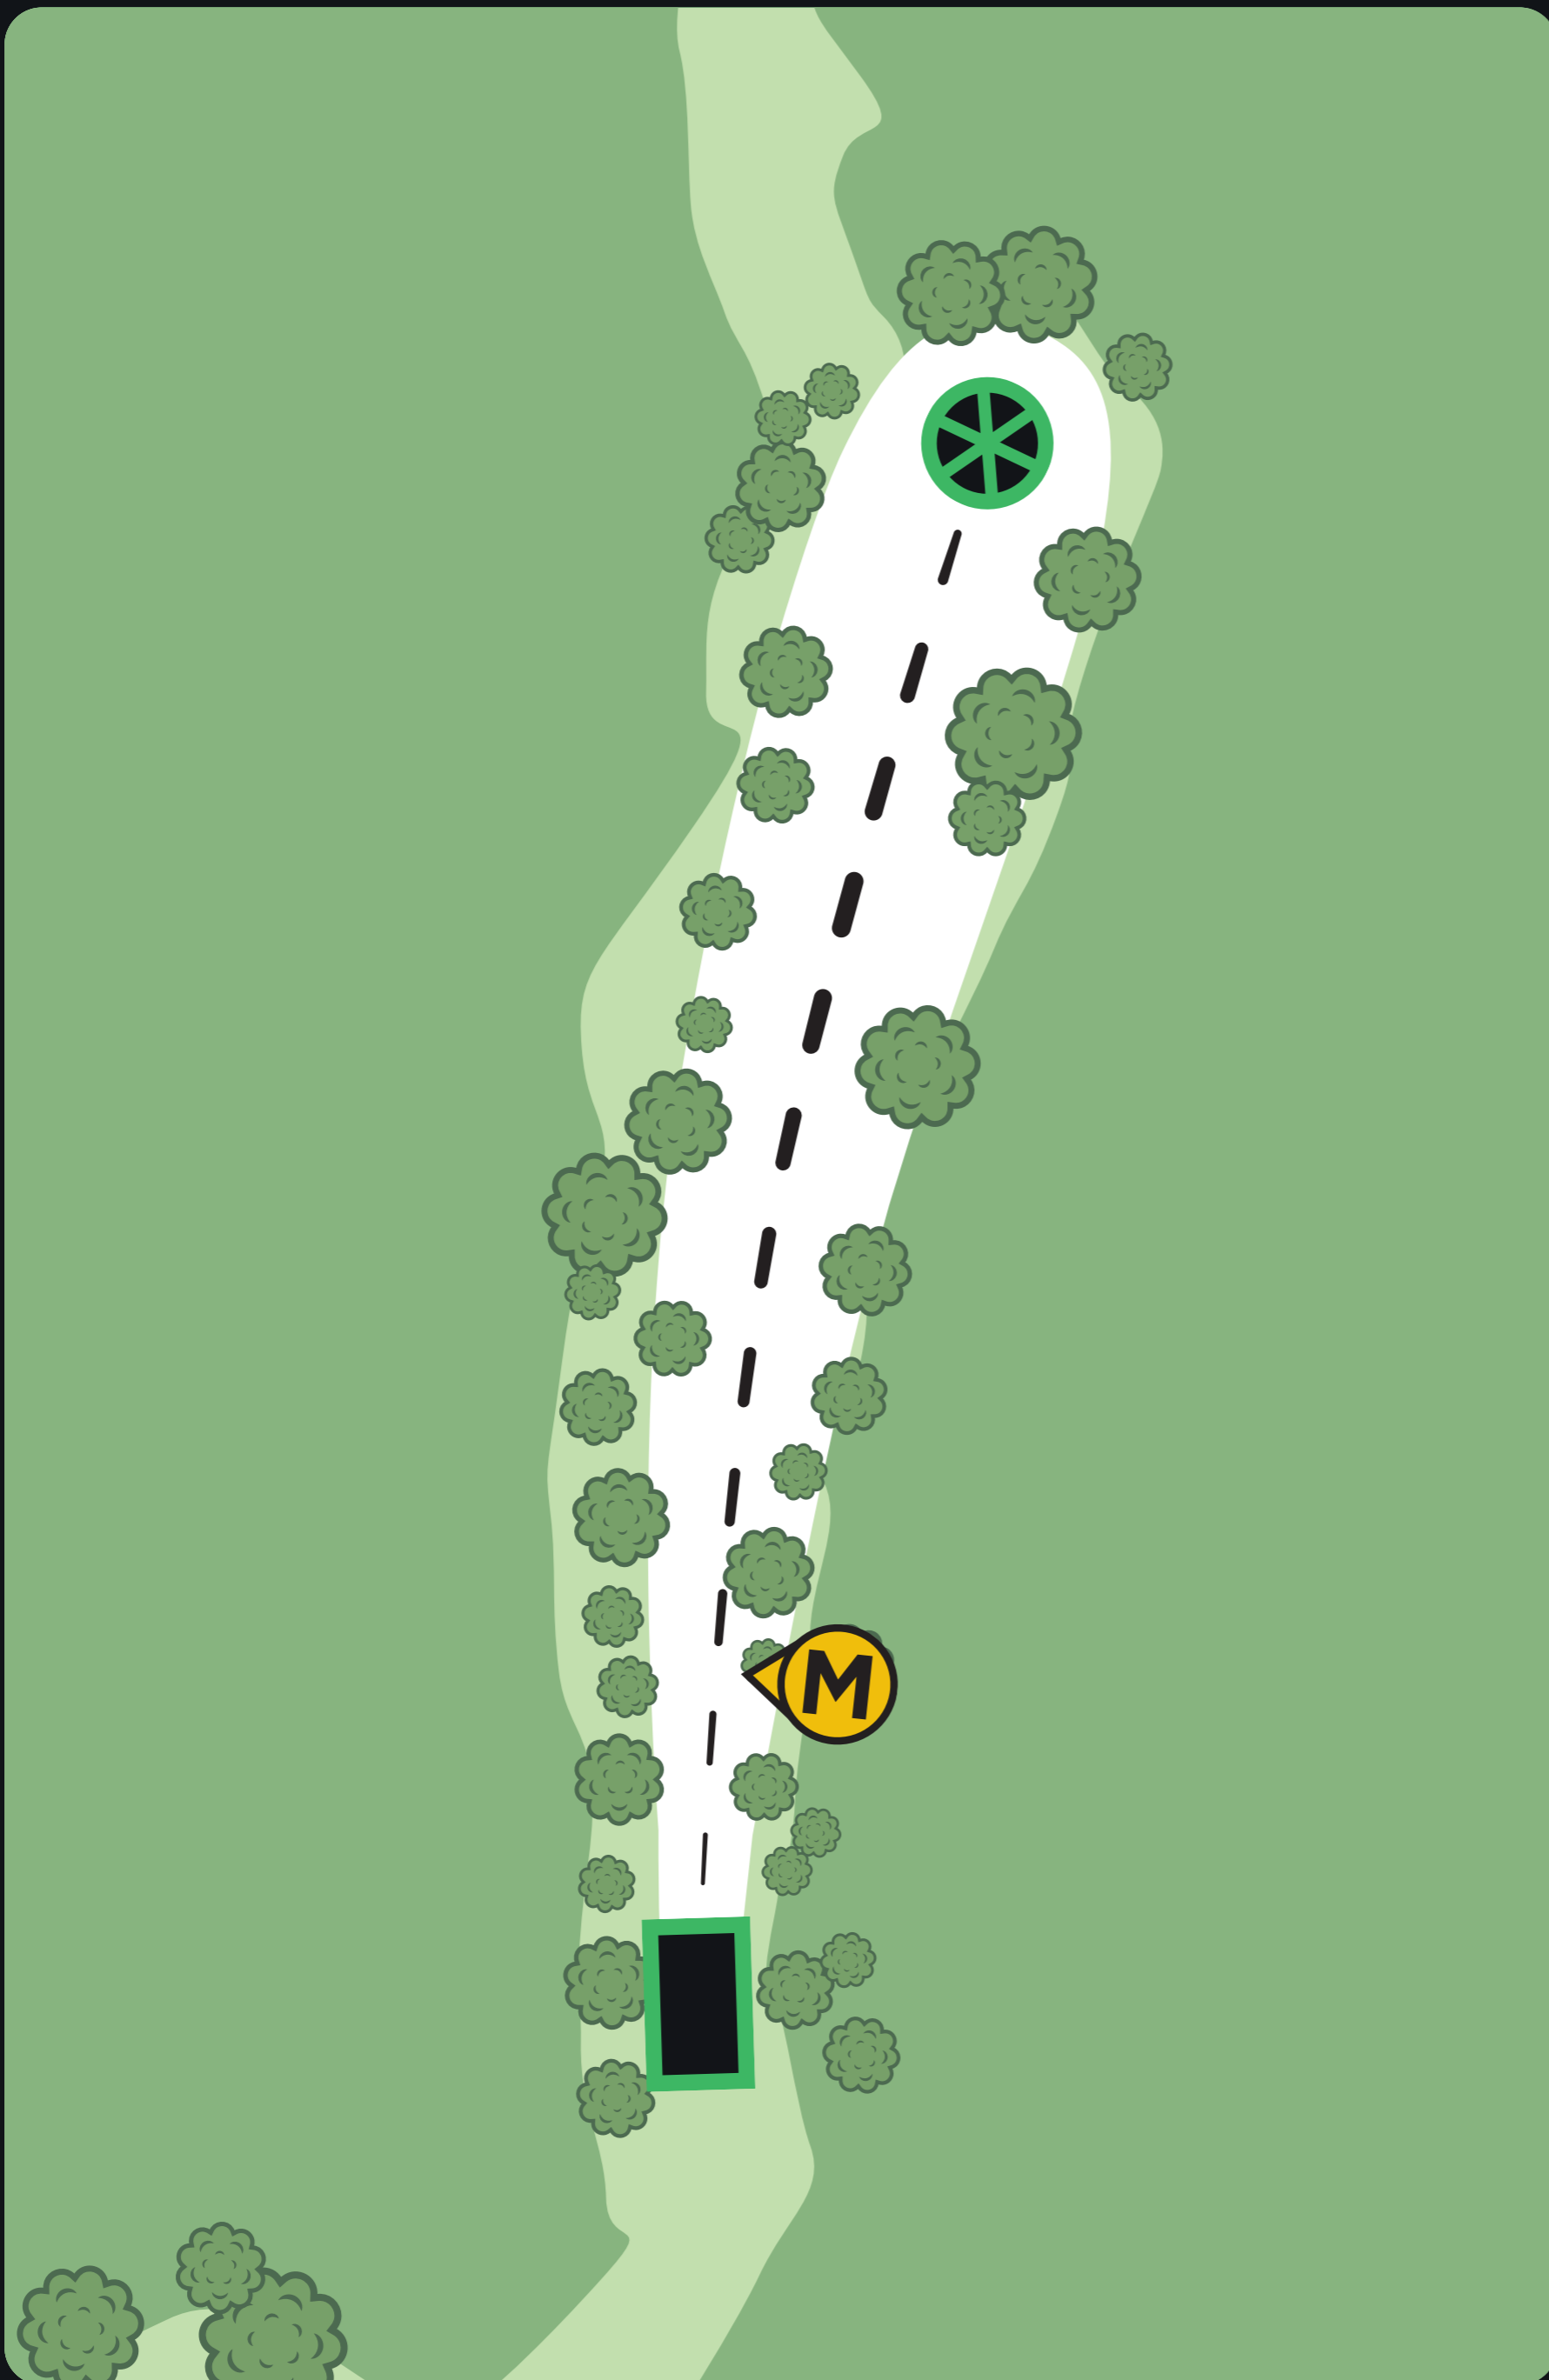

PRODIGY DISC PRO TOUR 2024

14

PAR 3

76m

VÄYLÄN SÄÄNNÖT

MANDO: Pakollinen kierto vasemman kautta. Mikäli kiekko kiertää mandon väärin, jatketaan edelliseltä heittopaikalta tai drop zonelta ja tulokseen lisätään rangaistusheitto.