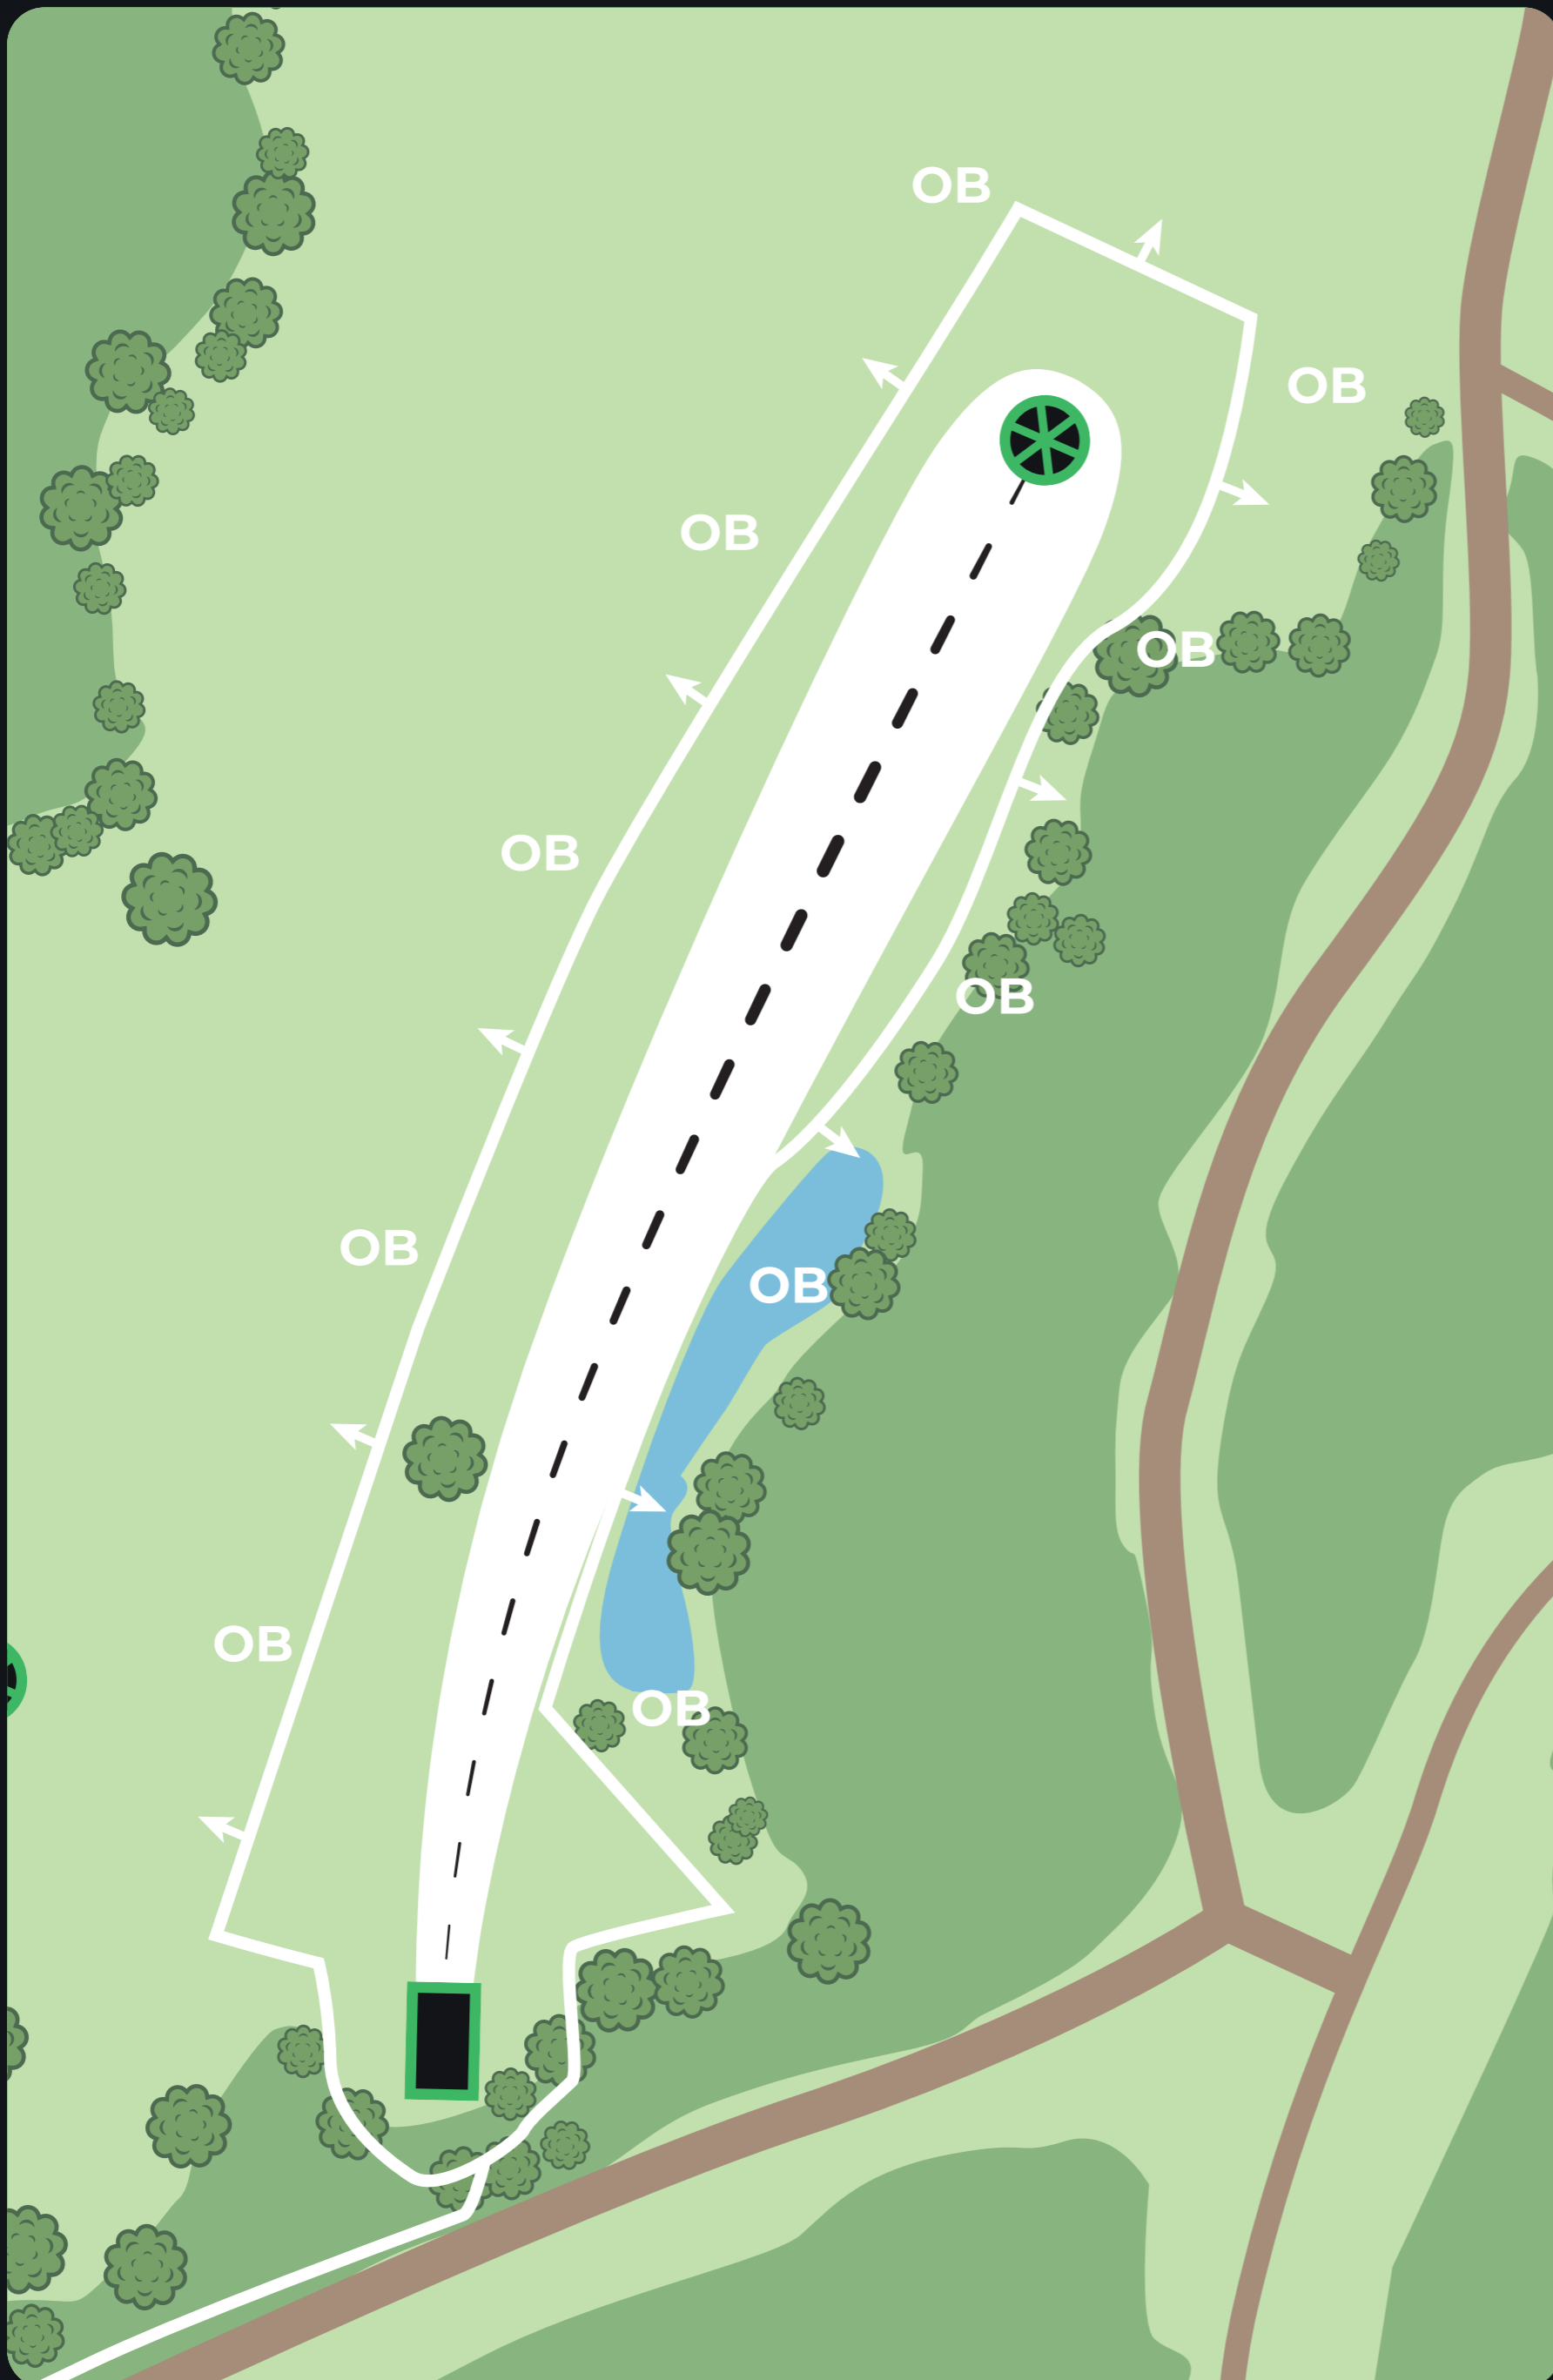

PRODIGY DISC PRO TOUR 2024

1

PAR 4

216m

VÄYLÄN SÄÄNNÖT

OB: Mikäli kiekko päättyy OB-alueelle, jatketaan edellisestä heittopaikasta tai paikasta, missä kiekko oli edellisen kerran pelialueella ja tulokseen lisätään rangaistusheitto.

PRODIGY DISC PRO TOUR 2024

3

PAR 3

126m

VÄYLÄN SÄÄNNÖT

OB: Mikäli kiekko päättyy OB-alueelle, jatketaan edellisestä heittopaikasta tai paikasta, missä kiekko oli edellisen kerran pelialueella ja tulokseen lisätään rangaistusheitto.

PRODIGY DISC PRO TOUR 2024

4

PAR 3

119m

VÄYLÄN SÄÄNNÖT

OB: Mikäli kiekko päättyy OB-alueelle, jatketaan edellisestä heittopaikasta tai paikasta, missä kiekko oli edellisen kerran pelialueella ja tulokseen lisätään rangaistusheitto.

PRODIGY DISC PRO TOUR 2024

5

PAR 3

136m

VÄYLÄN SÄÄNNÖT

OB: Mikäli kiekko päättyy OB-alueelle, jatketaan edellisestä heittopaikasta tai paikasta, missä kiekko oli edellisen kerran pelialueella ja tulokseen lisätään rangaistusheitto.