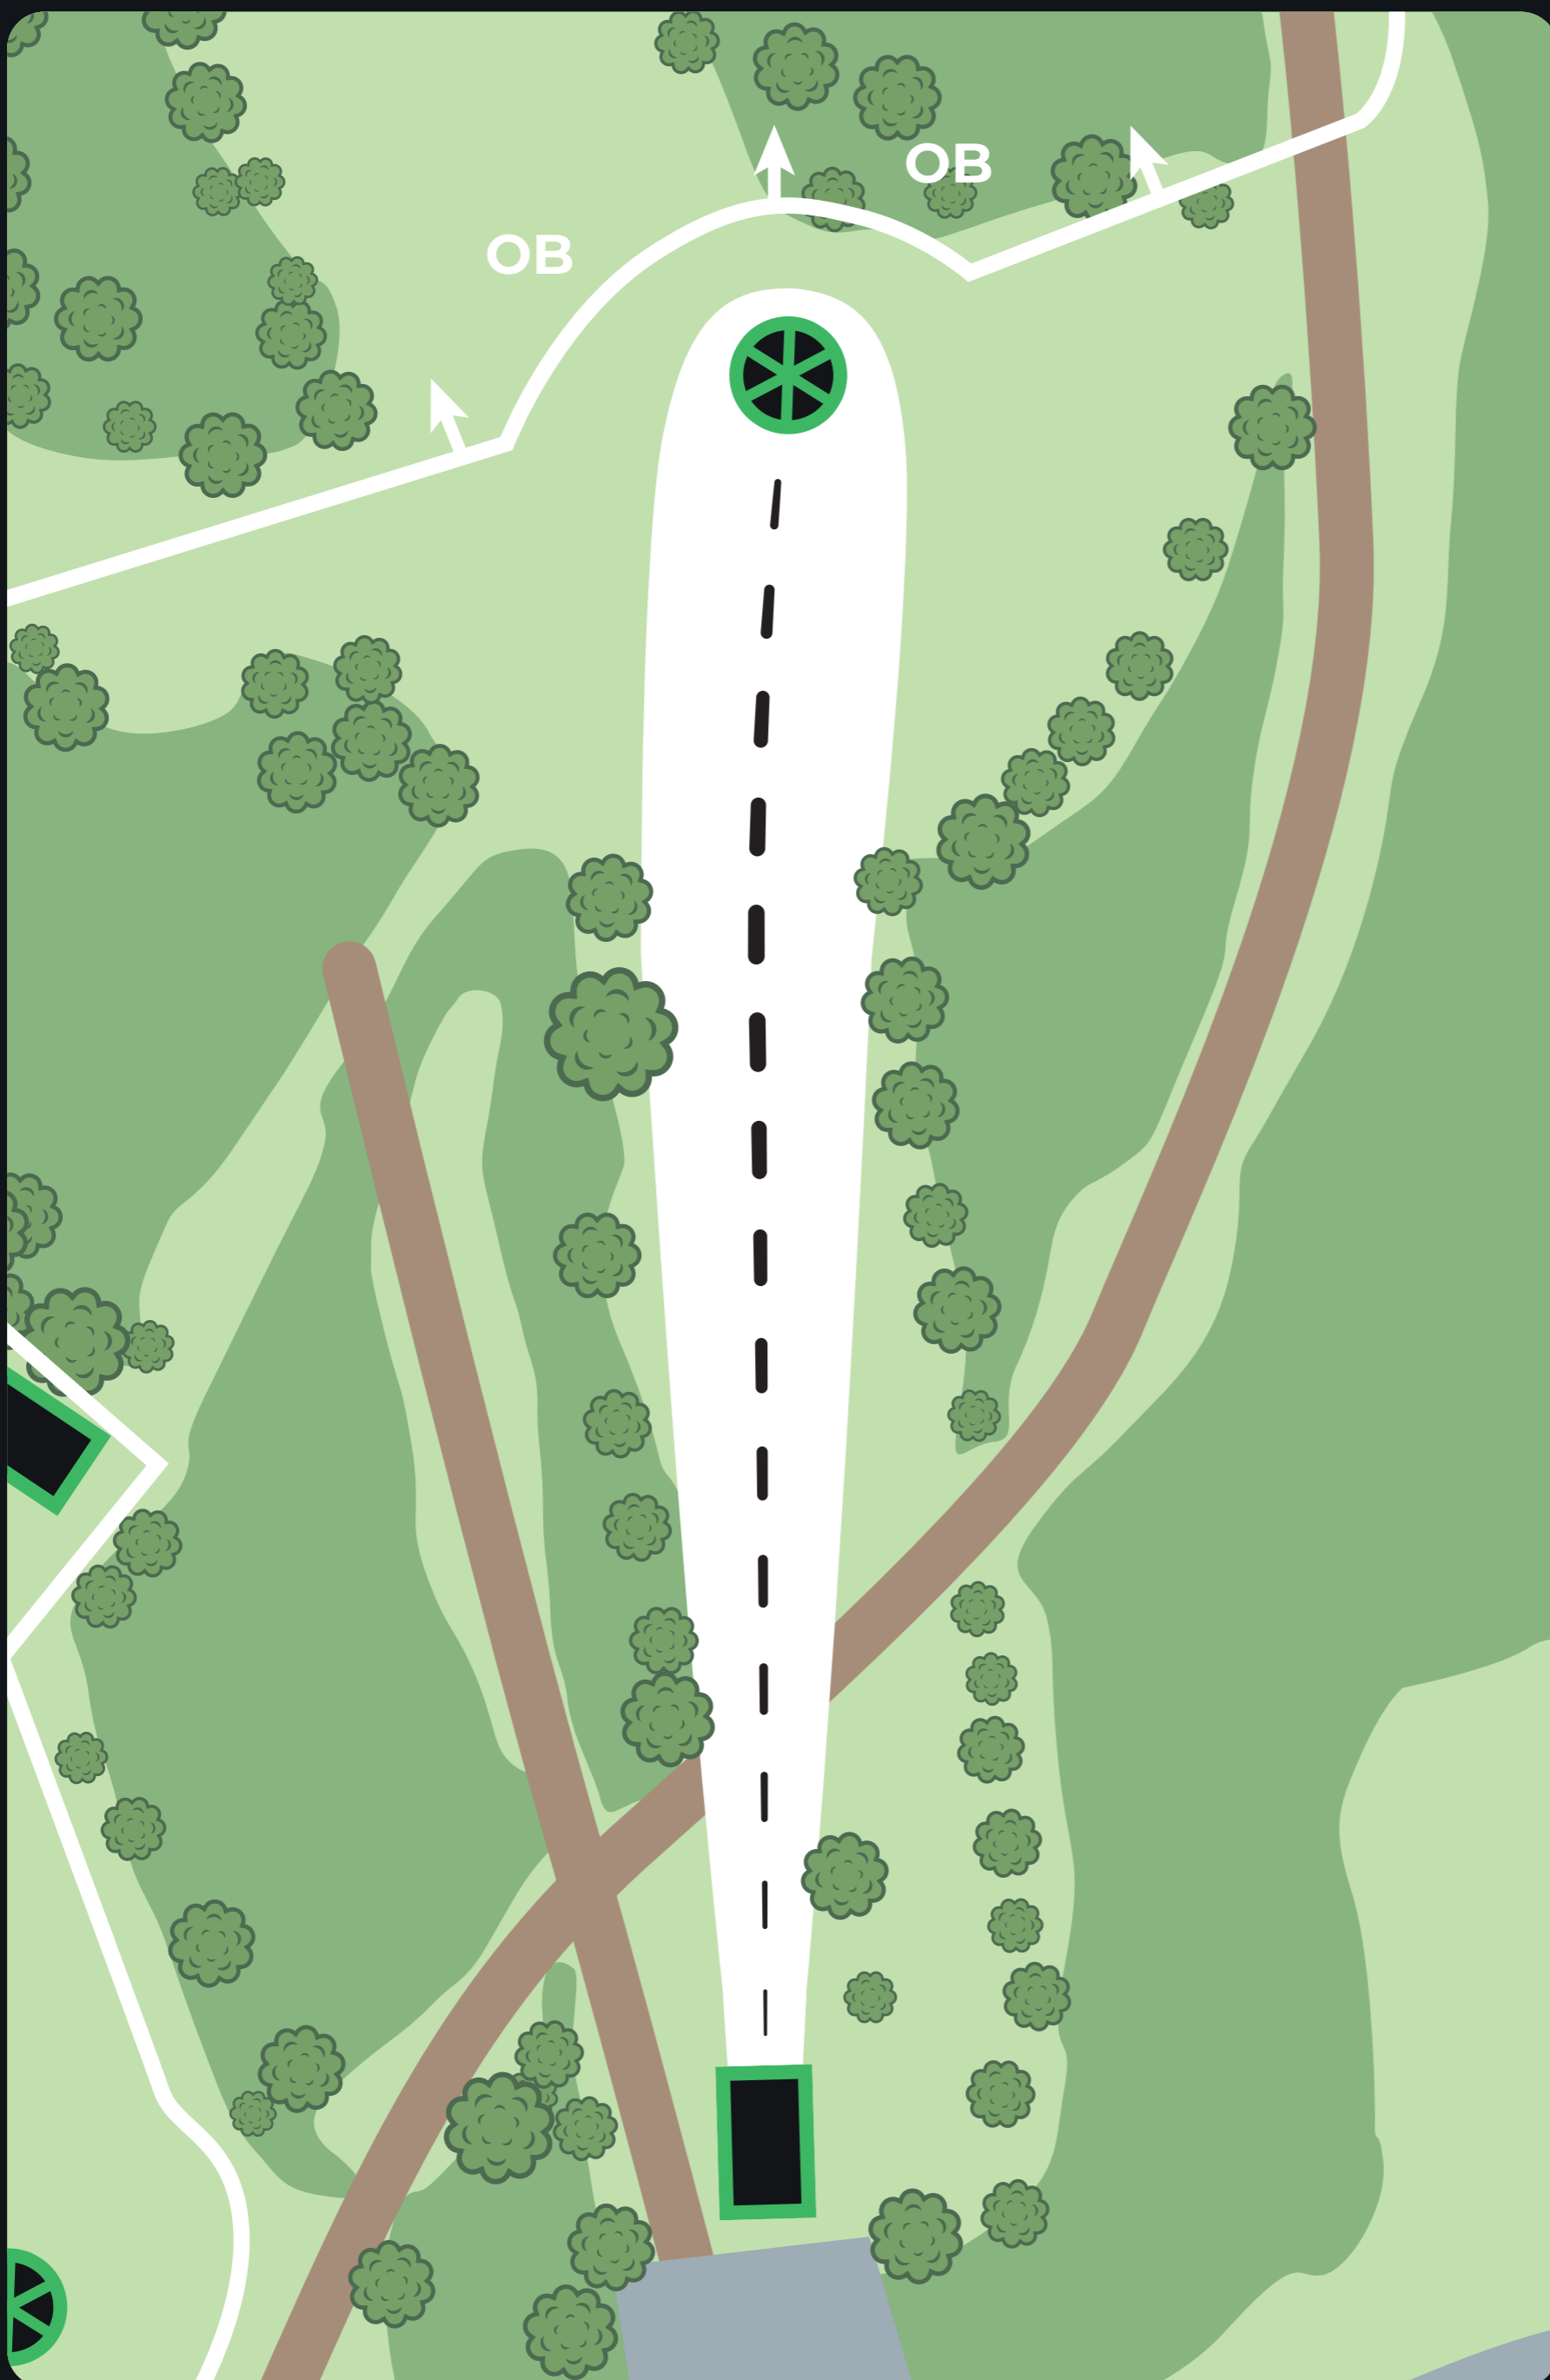

PRODIGY DISC PRO TOUR 2024

6

PAR 3

111m

VÄYLÄN SÄÄNNÖT

OB: Mikäli kiekko päättyy OB-alueelle, jatketaan edellisestä heittopaikasta tai paikasta, missä kiekko oli edellisen kerran pelialueella ja tulokseen lisätään rangaistusheitto.