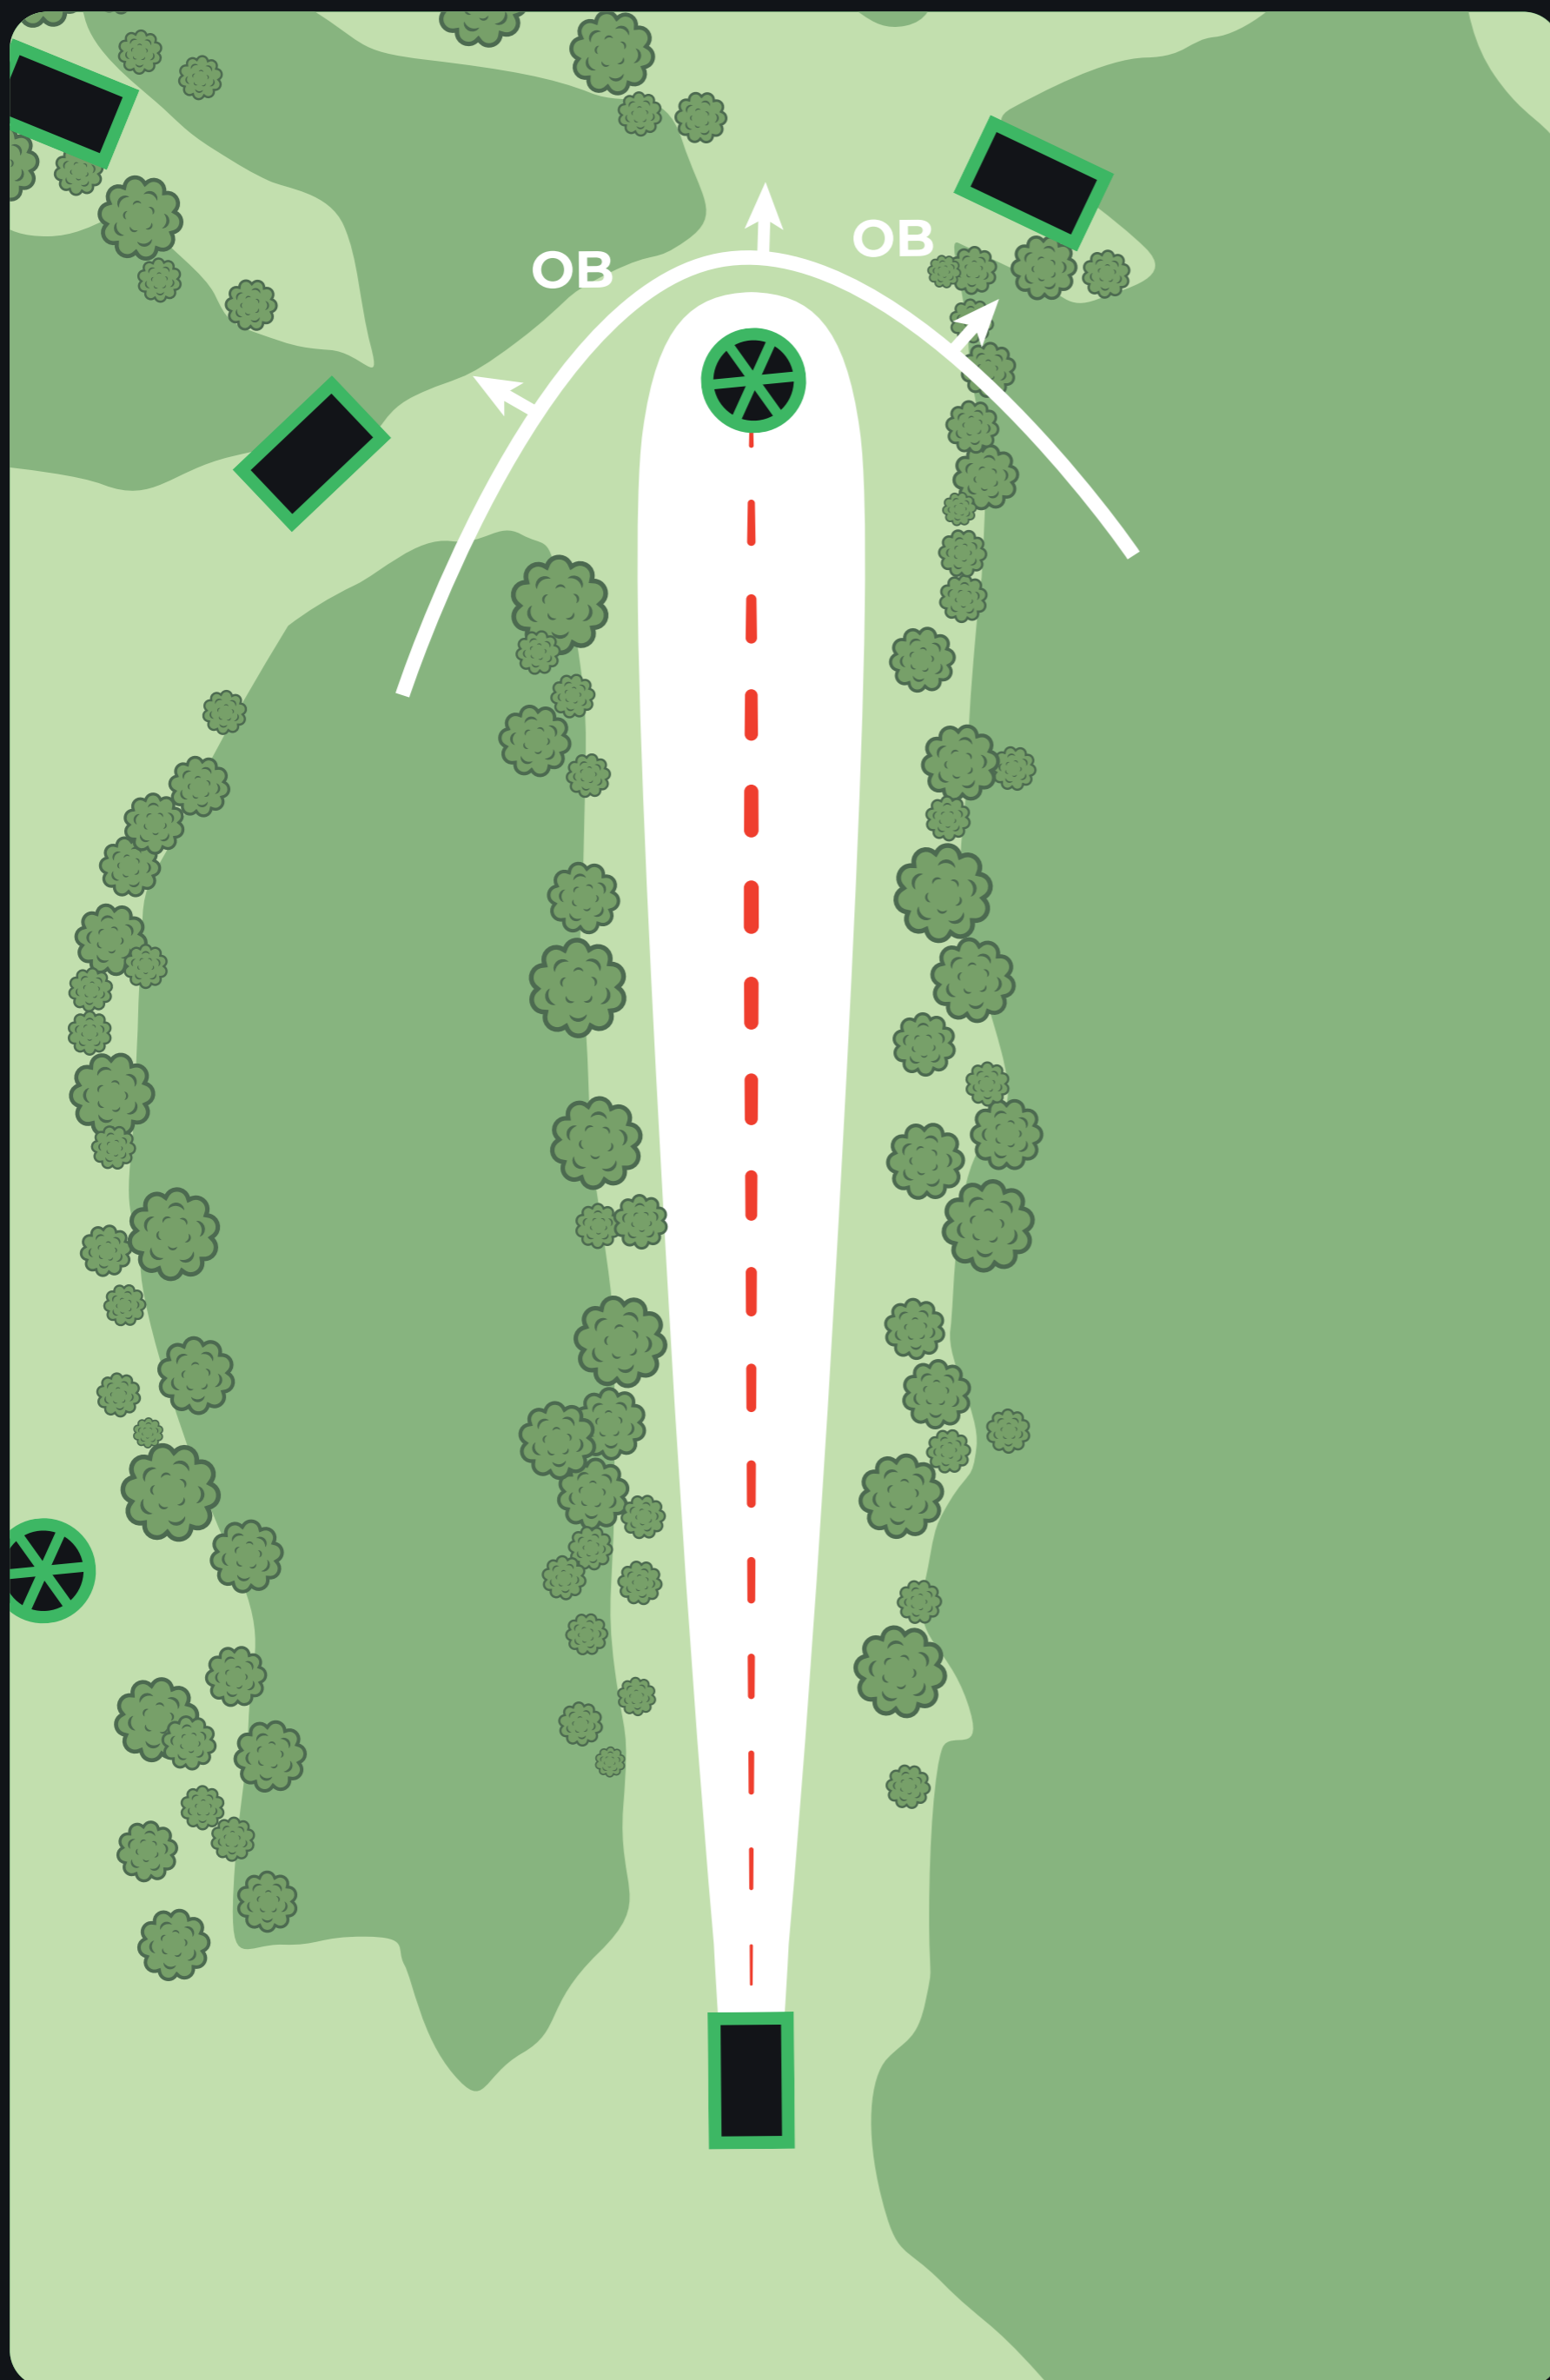

PAR 3

69m

VÄYLÄN SÄÄNNÖT

MANDO: Pakollinen kierto oikean kautta. Mikäli kiekko kiertää mandon väärin, jatketaan edelliseltä heittopaikalta tai drop zonelta ja tulokseen lisätään rangaistusheitto.

PRODIGY DISC PRO TOUR 2024