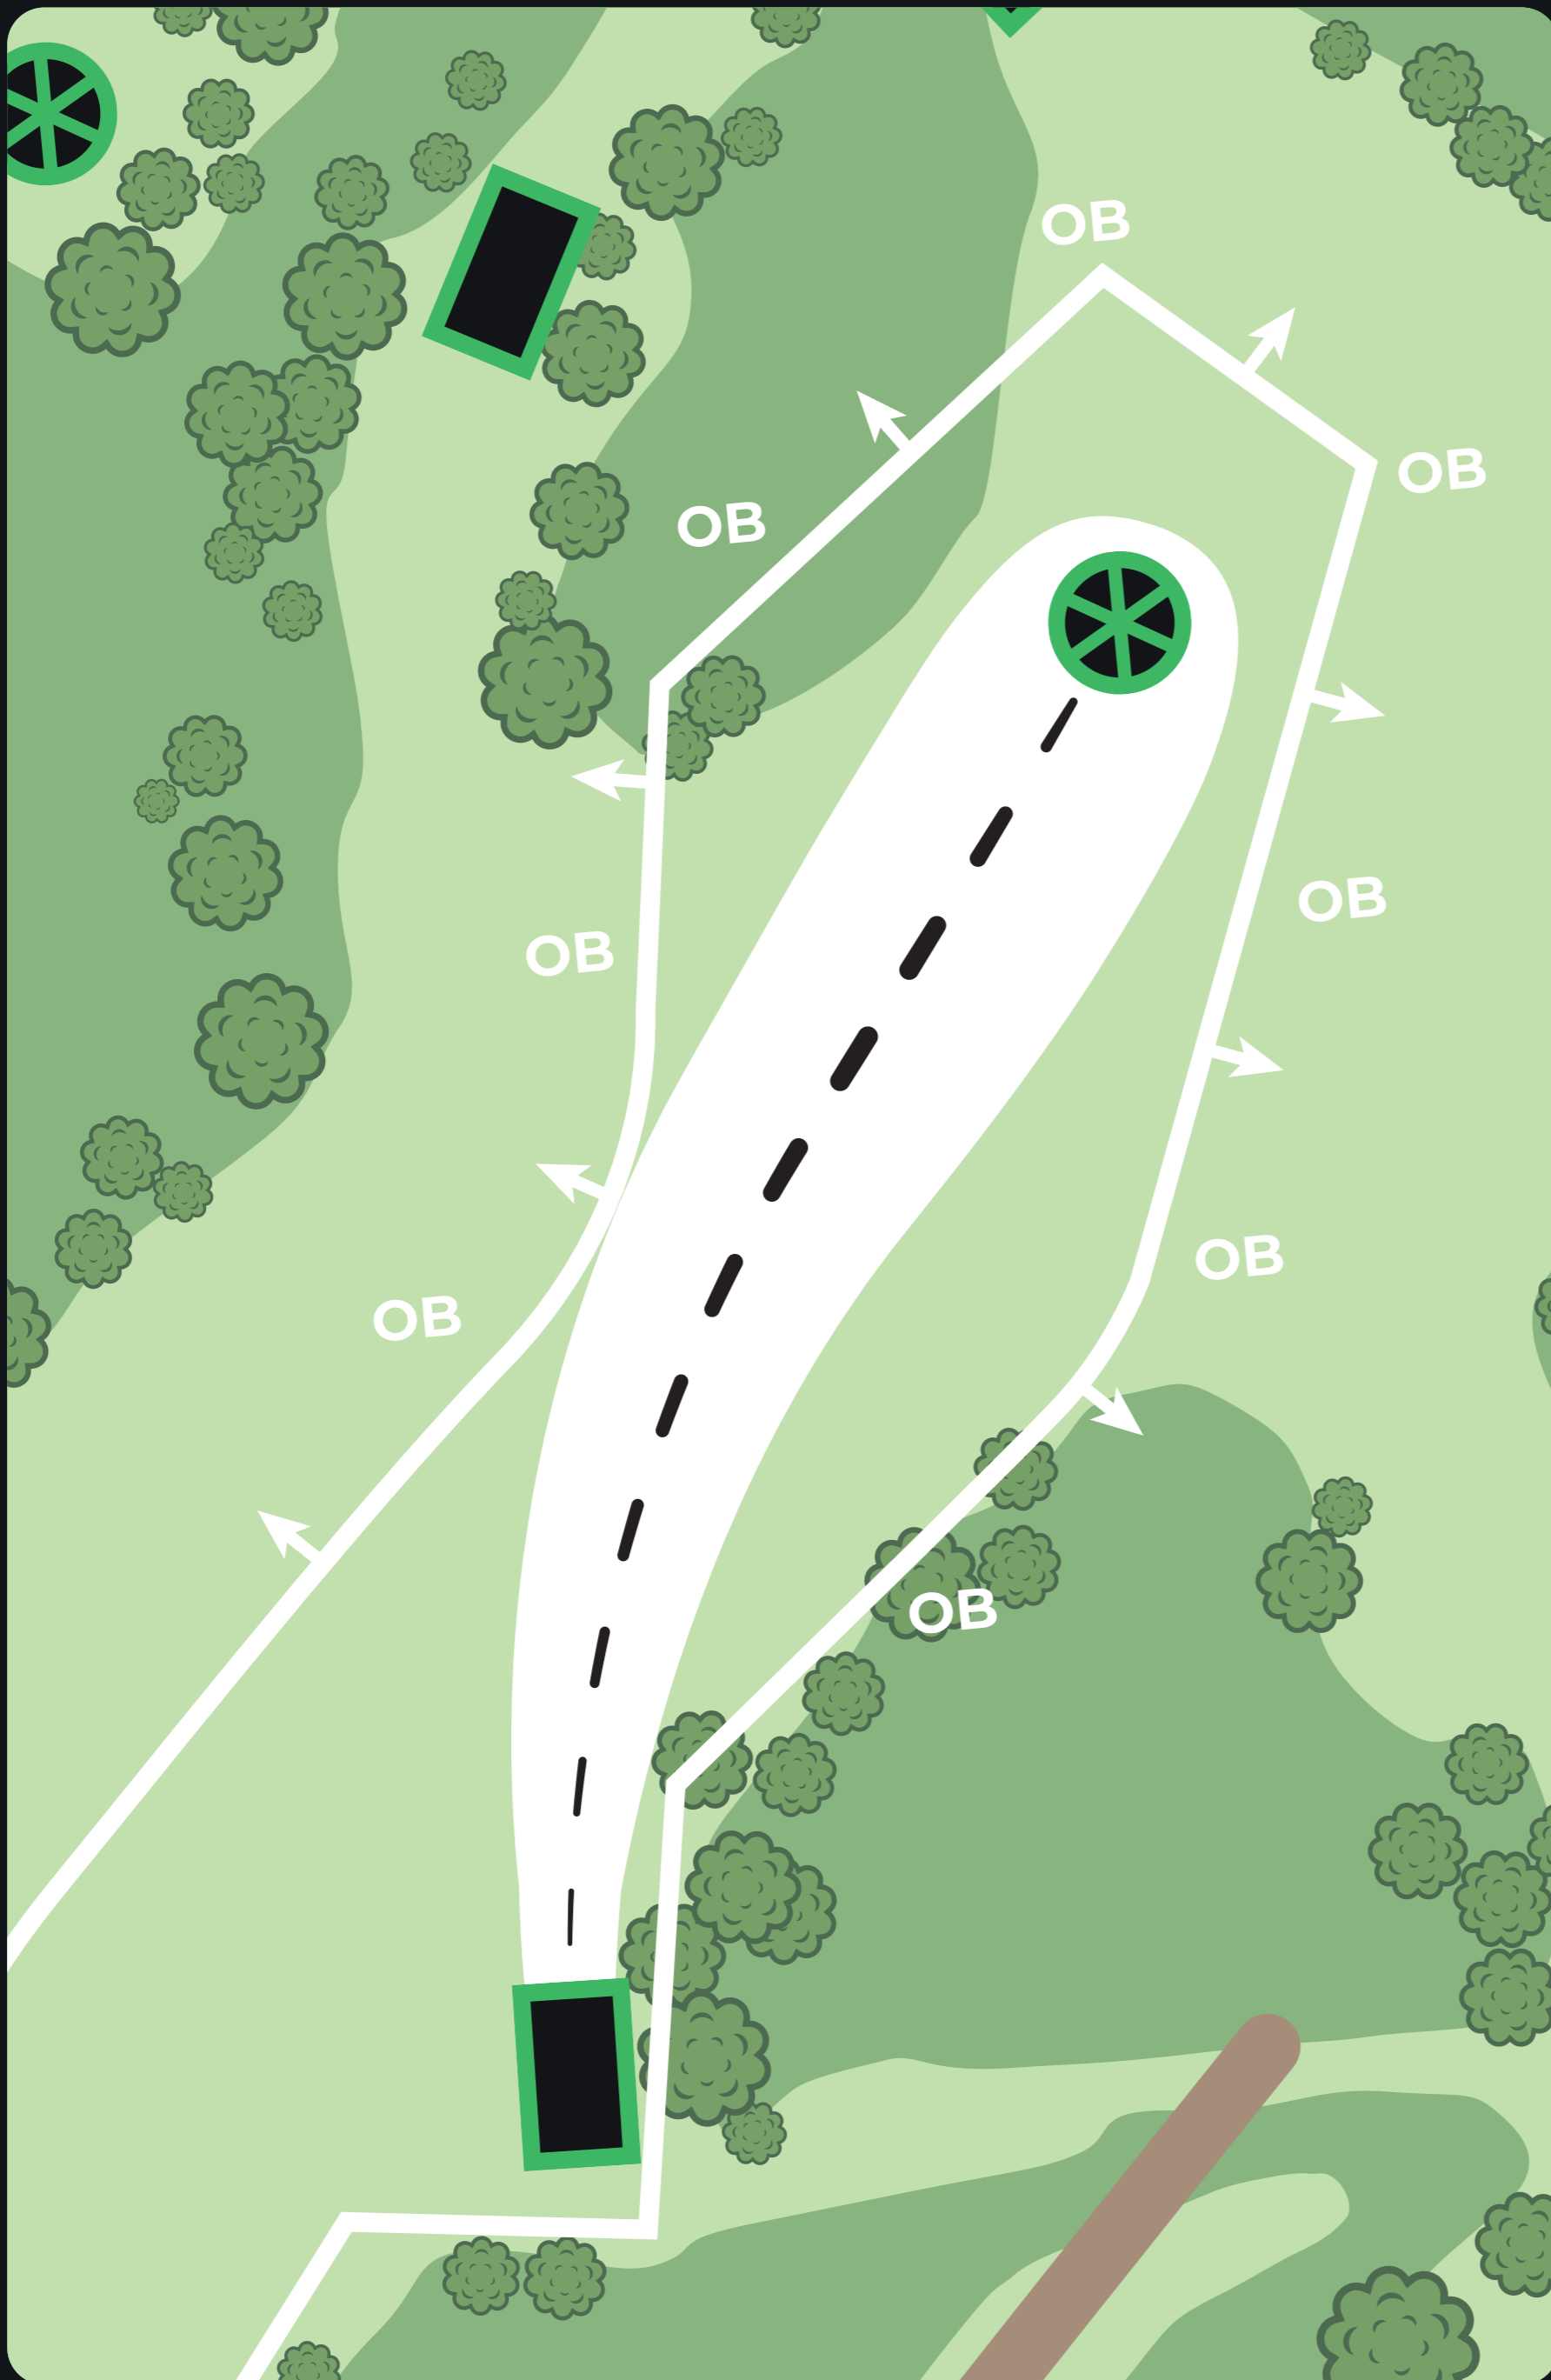

PRODIGY DISC PRO TOUR 2024

6

PAR 3

111m

VÄYLÄN SÄÄNNÖT

OB: Mikäli kiekko päättyy OB-alueelle, jatketaan edellisestä heittopaikasta tai paikasta, missä kiekko oli edellisen kerran pelialueella ja tulokseen lisätään rangaistusheitto.

PRODIGY DISC PRO TOUR 2024

7

PAR 3

77m

VÄYLÄN SÄÄNNÖT

OB: Mikäli kiekko päättyy OB-alueelle, jatketaan edellisestä heittopaikasta tai paikasta, missä kiekko oli edellisen kerran pelialueella ja tulokseen lisätään rangaistusheitto.