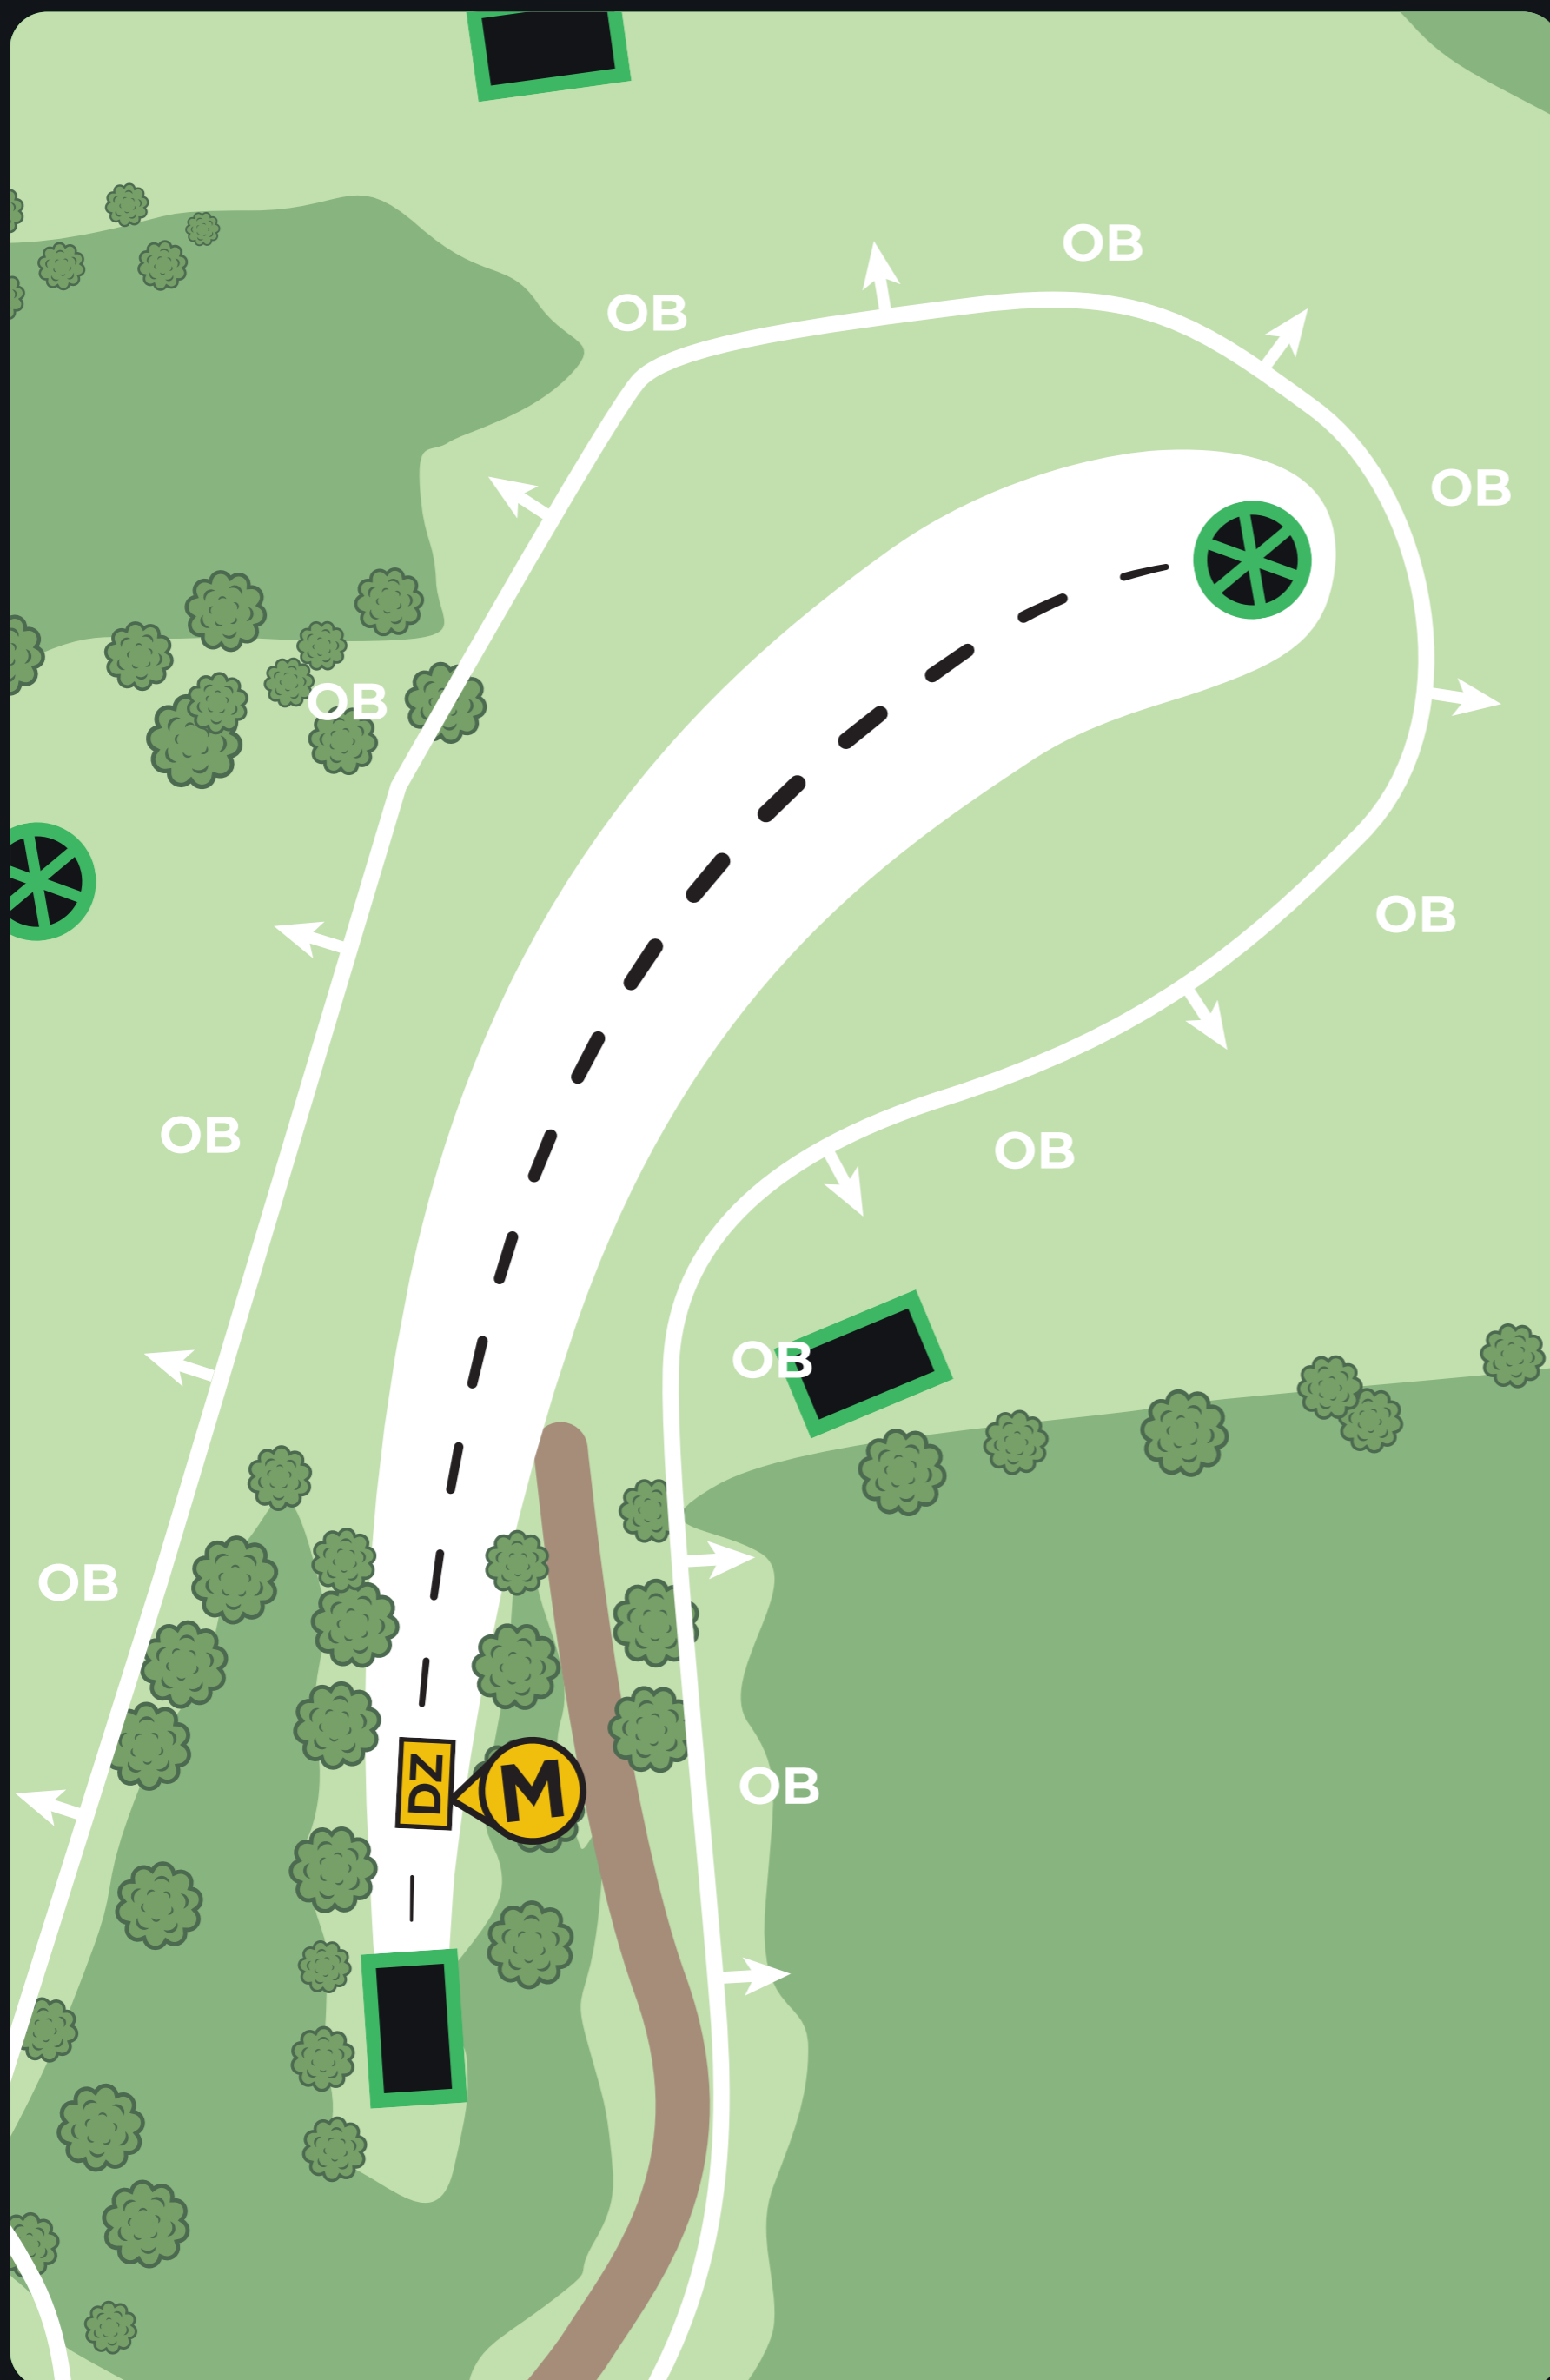

PRODIGY DISC PRO TOUR 2024

9

PAR 3

106m

VÄYLÄN SÄÄNNÖT

MANDO: Pakollinen kierto vasemman kautta. Mikäli kiekko kiertää mandon väärin, jatketaan edelliseltä heittopaikalta tai drop zonelta ja tulokseen lisätään rangaistusheitto.

OB: Mikäli kiekko päättyy OB-alueelle, jatketaan edellisestä heittopaikasta tai paikasta, missä kiekko oli edellisen kerran pelialueella ja tulokseen lisätään rangaistusheitto.