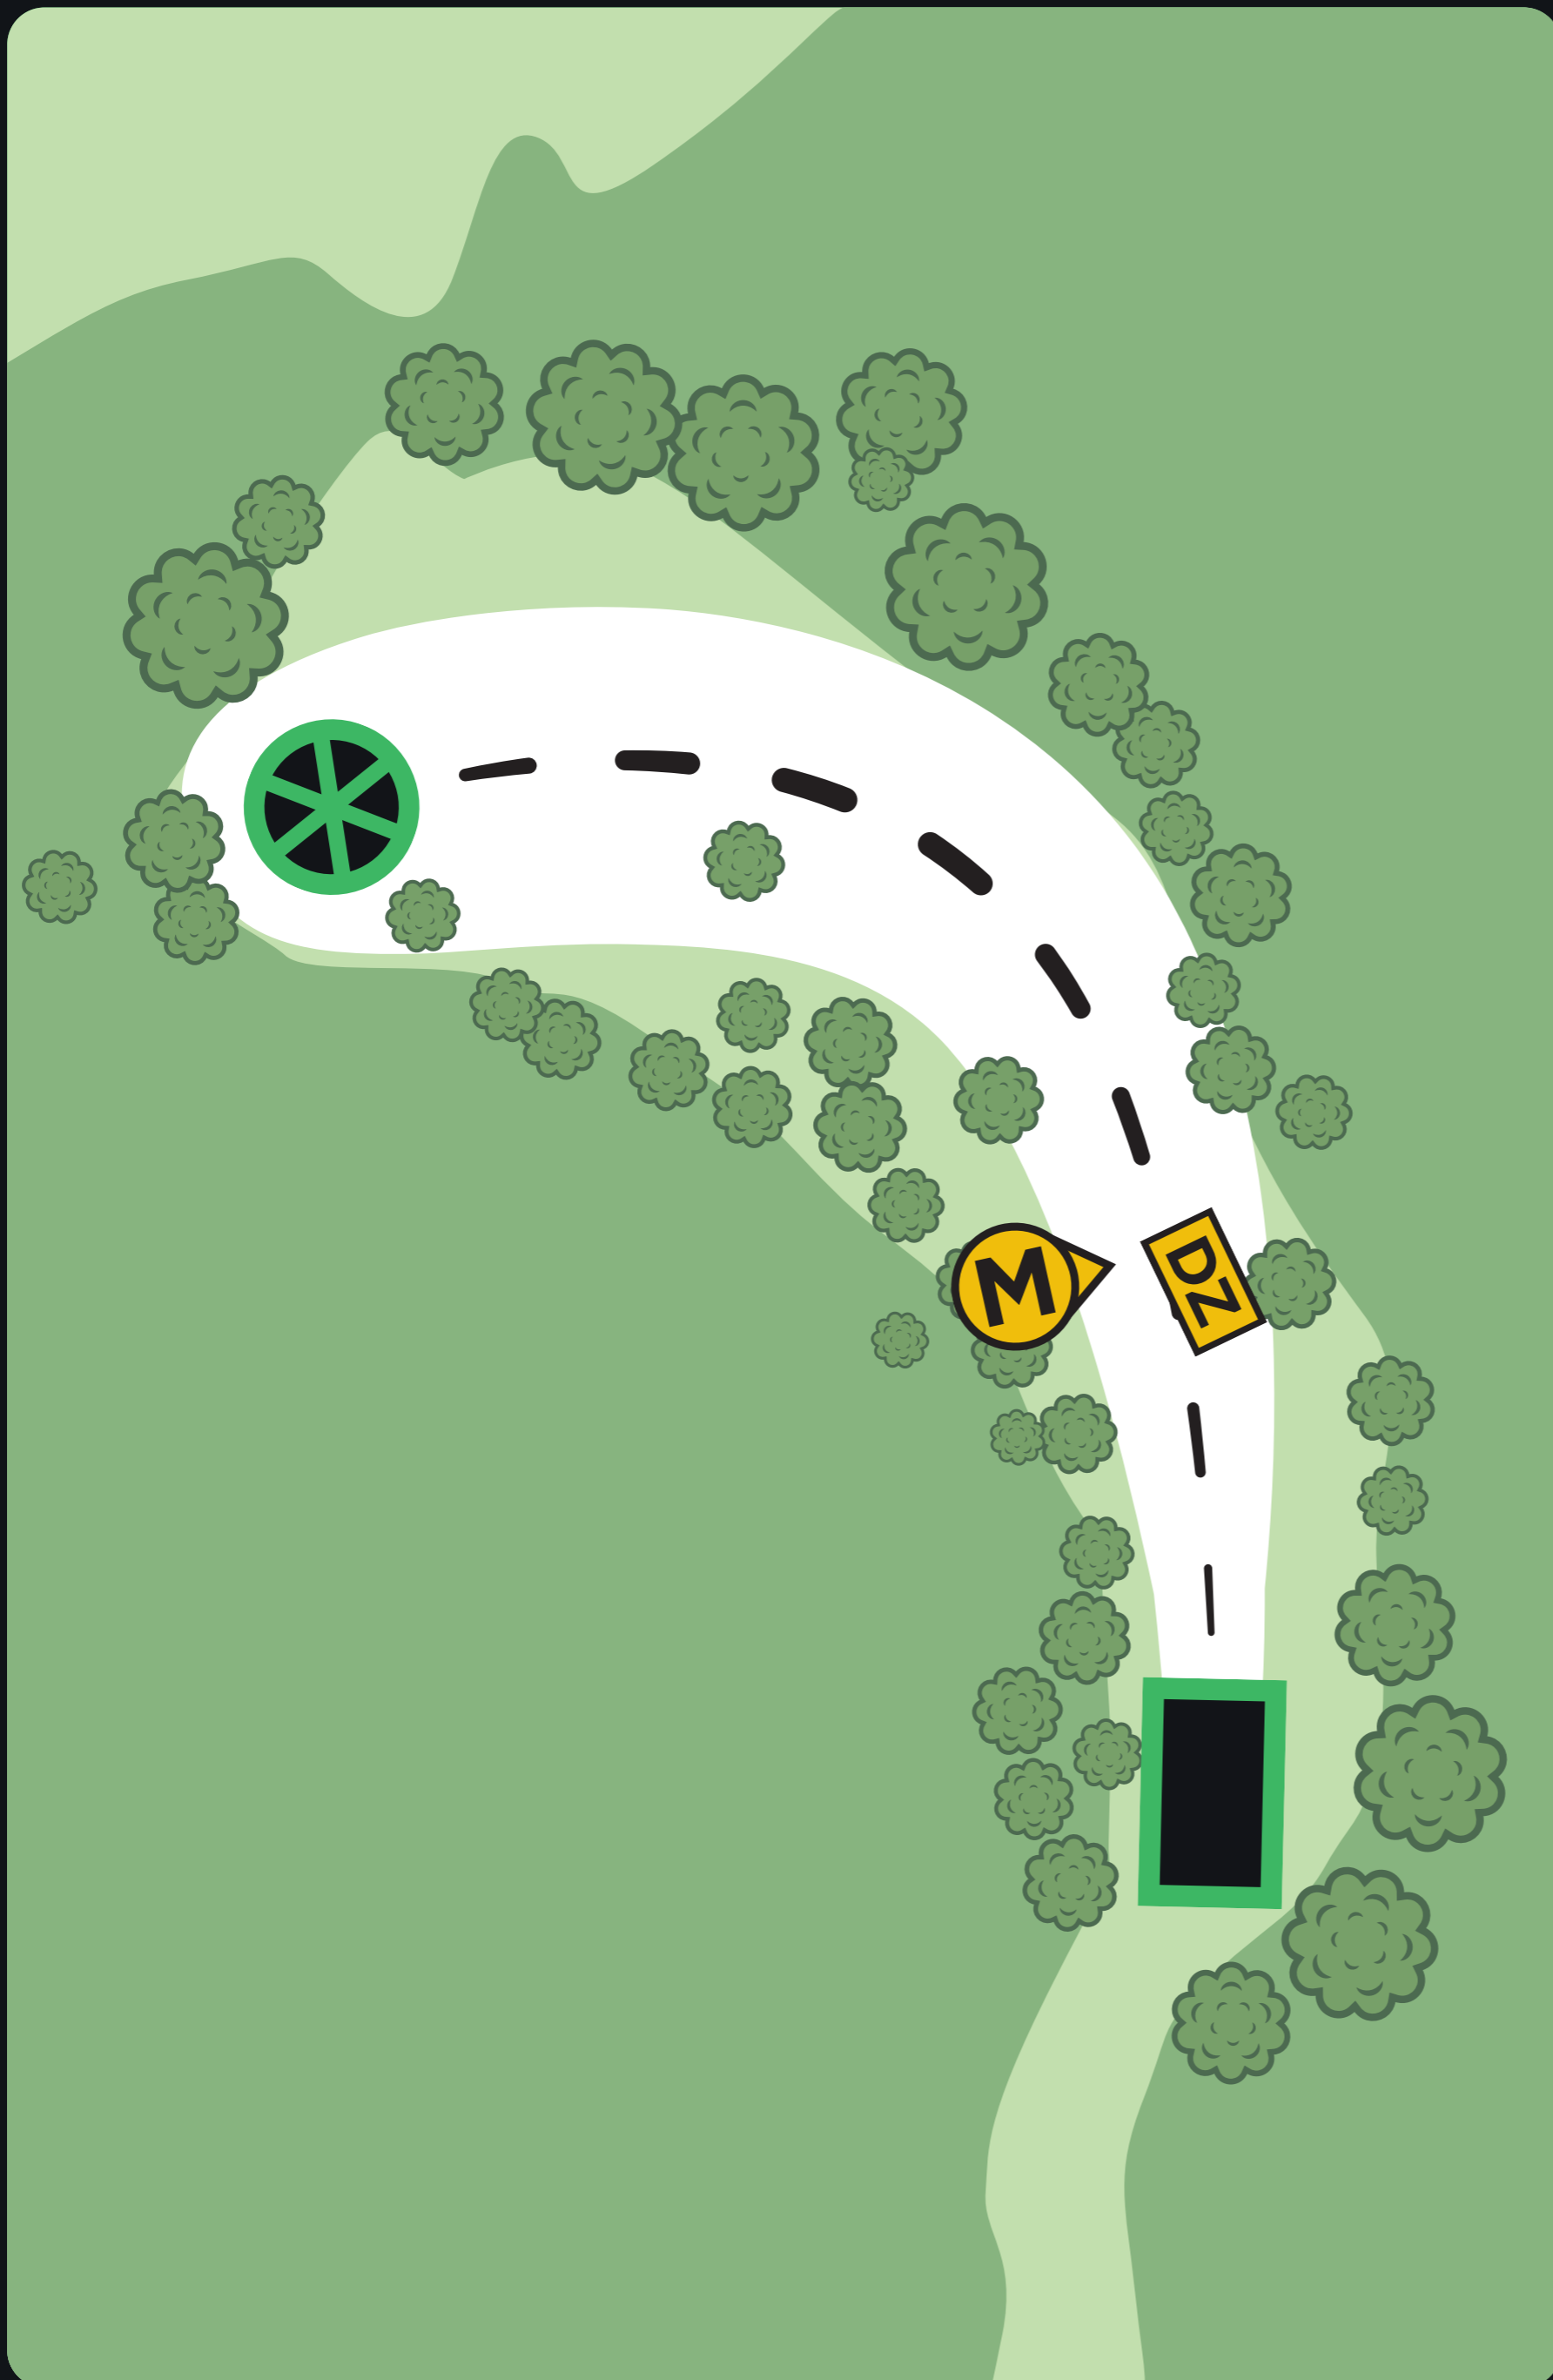

PRODIGY DISC PRO TOUR 2024

15

PAR 3

69m

VÄYLÄN SÄÄNNÖT

MANDO: Pakollinen kierto oikean kautta. Mikäli kiekko kiertää mandon väärin, jatketaan edelliseltä heittopaikalta tai drop zonelta ja tulokseen lisätään rangaistusheitto.