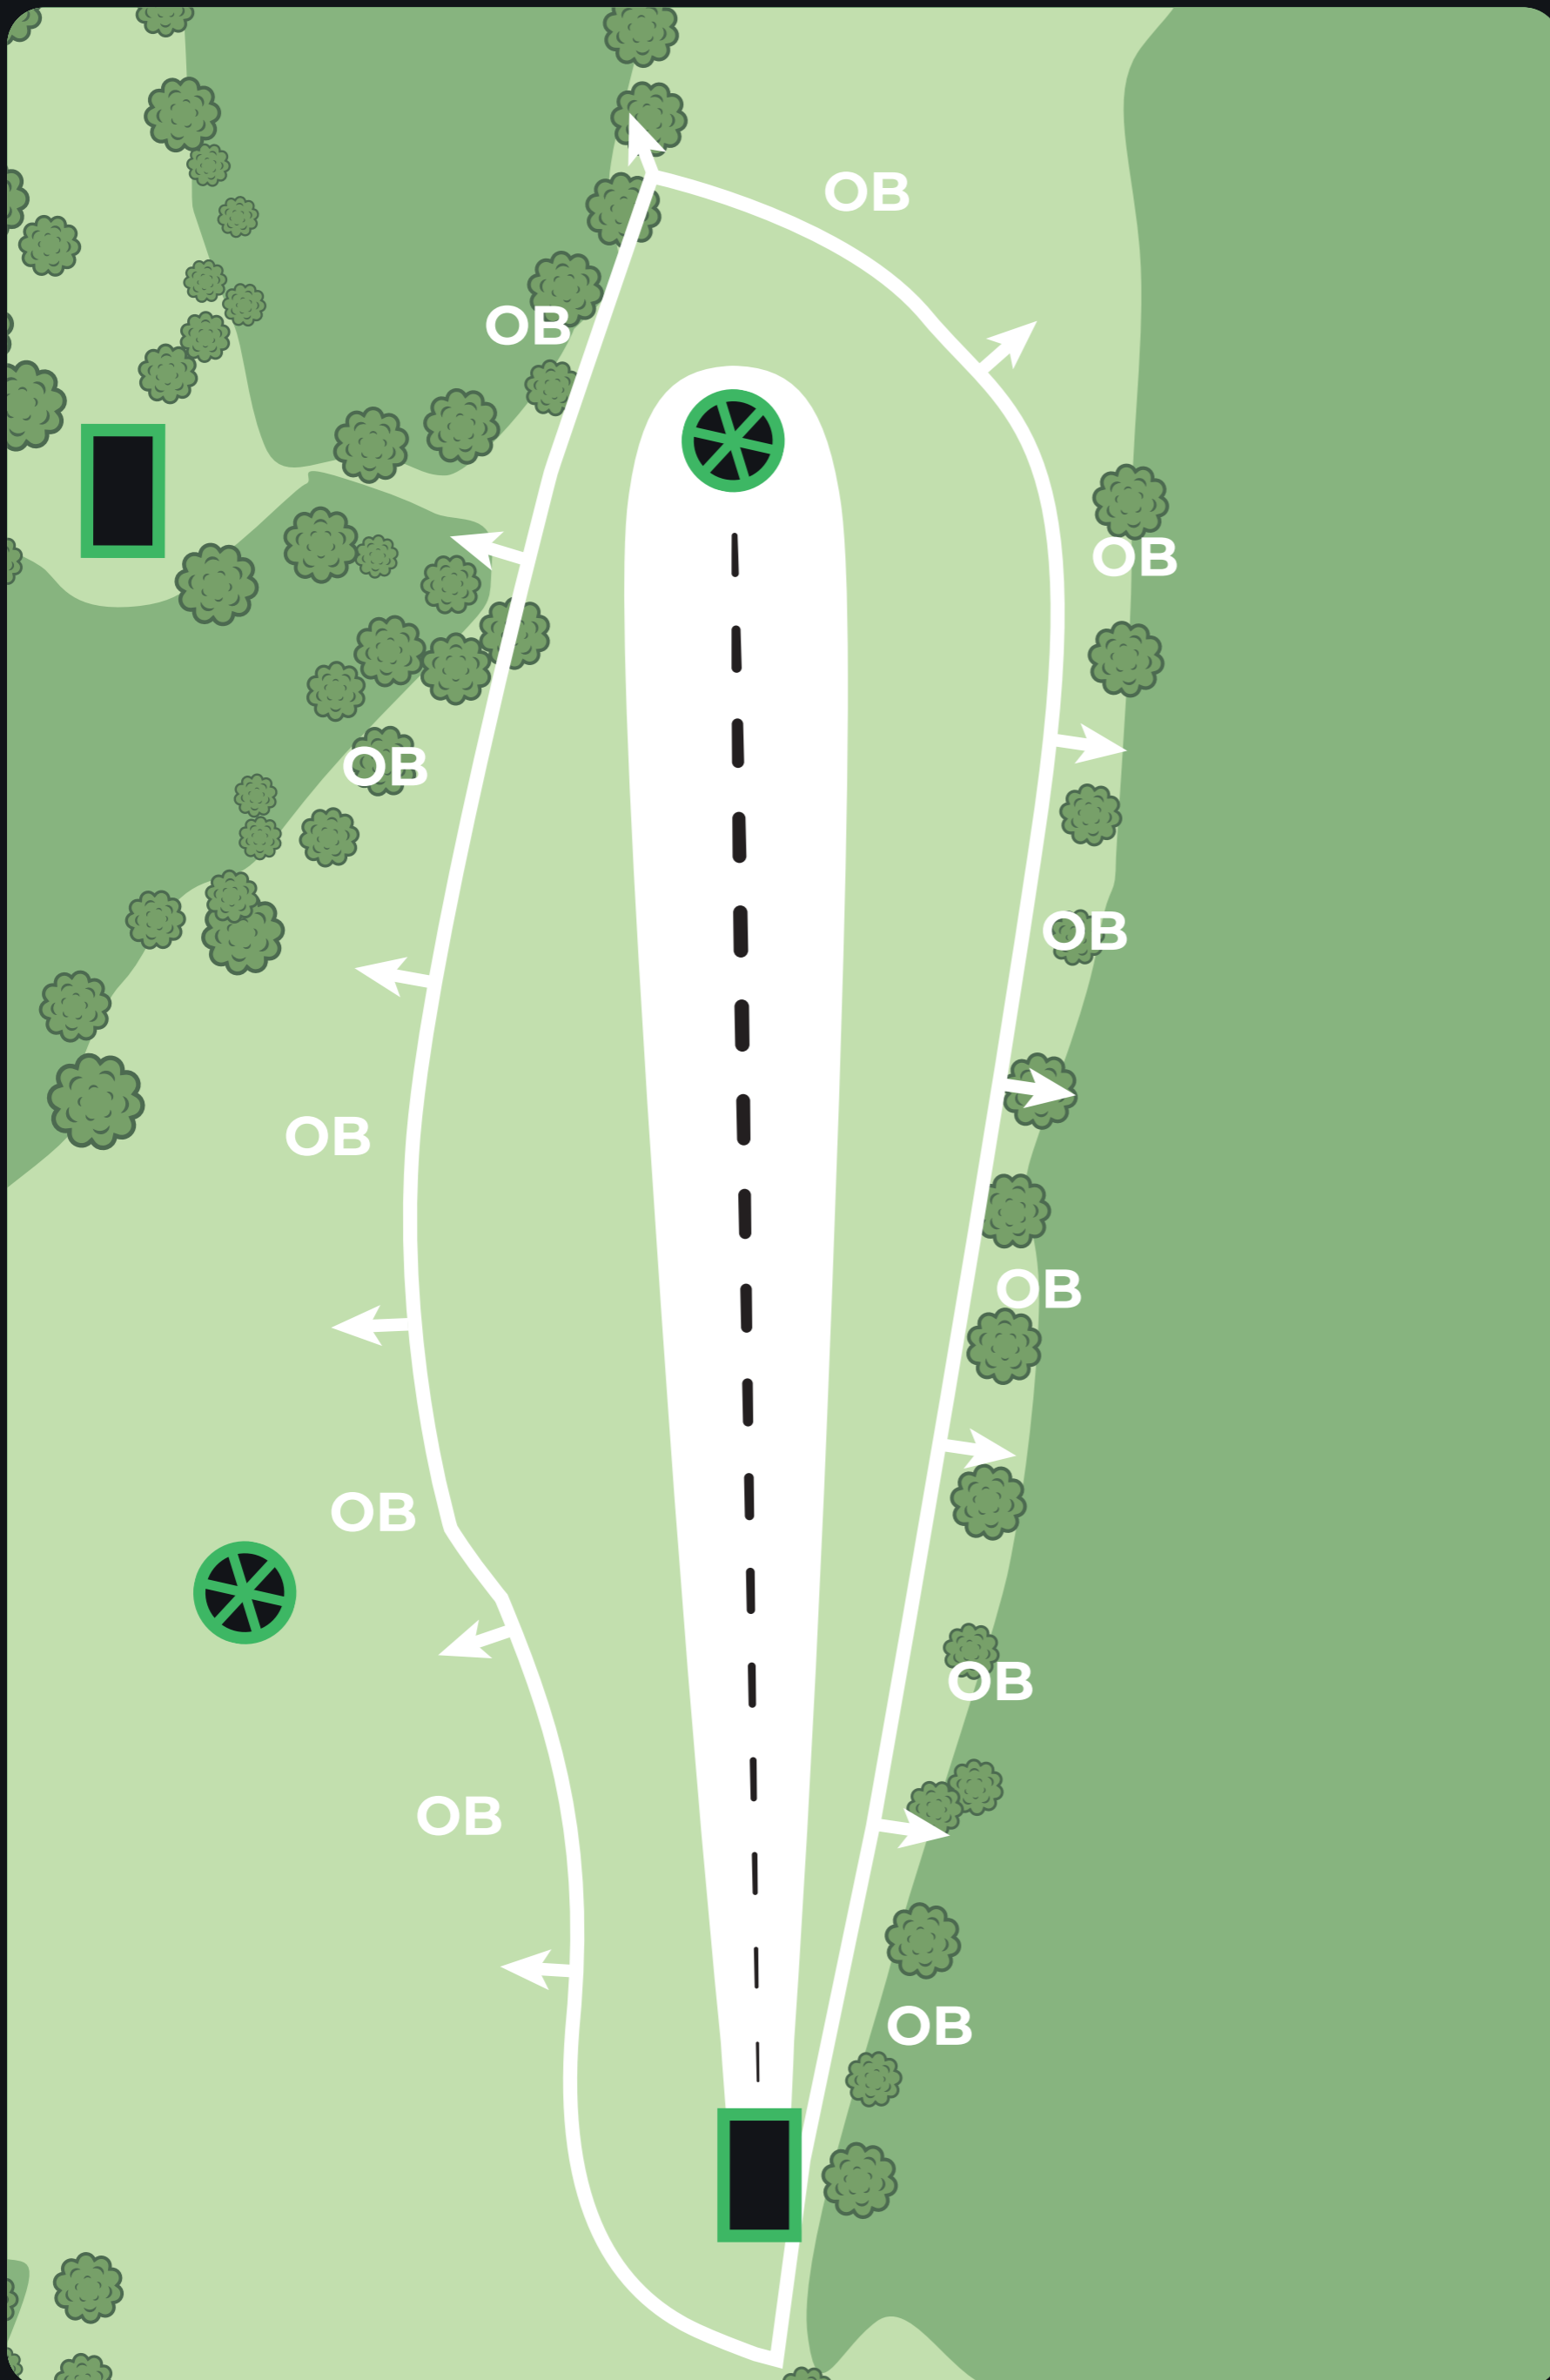

PRODIGY DISC PRO TOUR 2024

10

PAR 3

107m

VÄYLÄN SÄÄNNÖT

OB: Mikäli kiekko päättyy OB-alueelle, jatketaan edellisestä heittopaikasta tai paikasta, missä kiekko oli edellisen kerran pelialueella ja tulokseen lisätään rangaistusheitto.