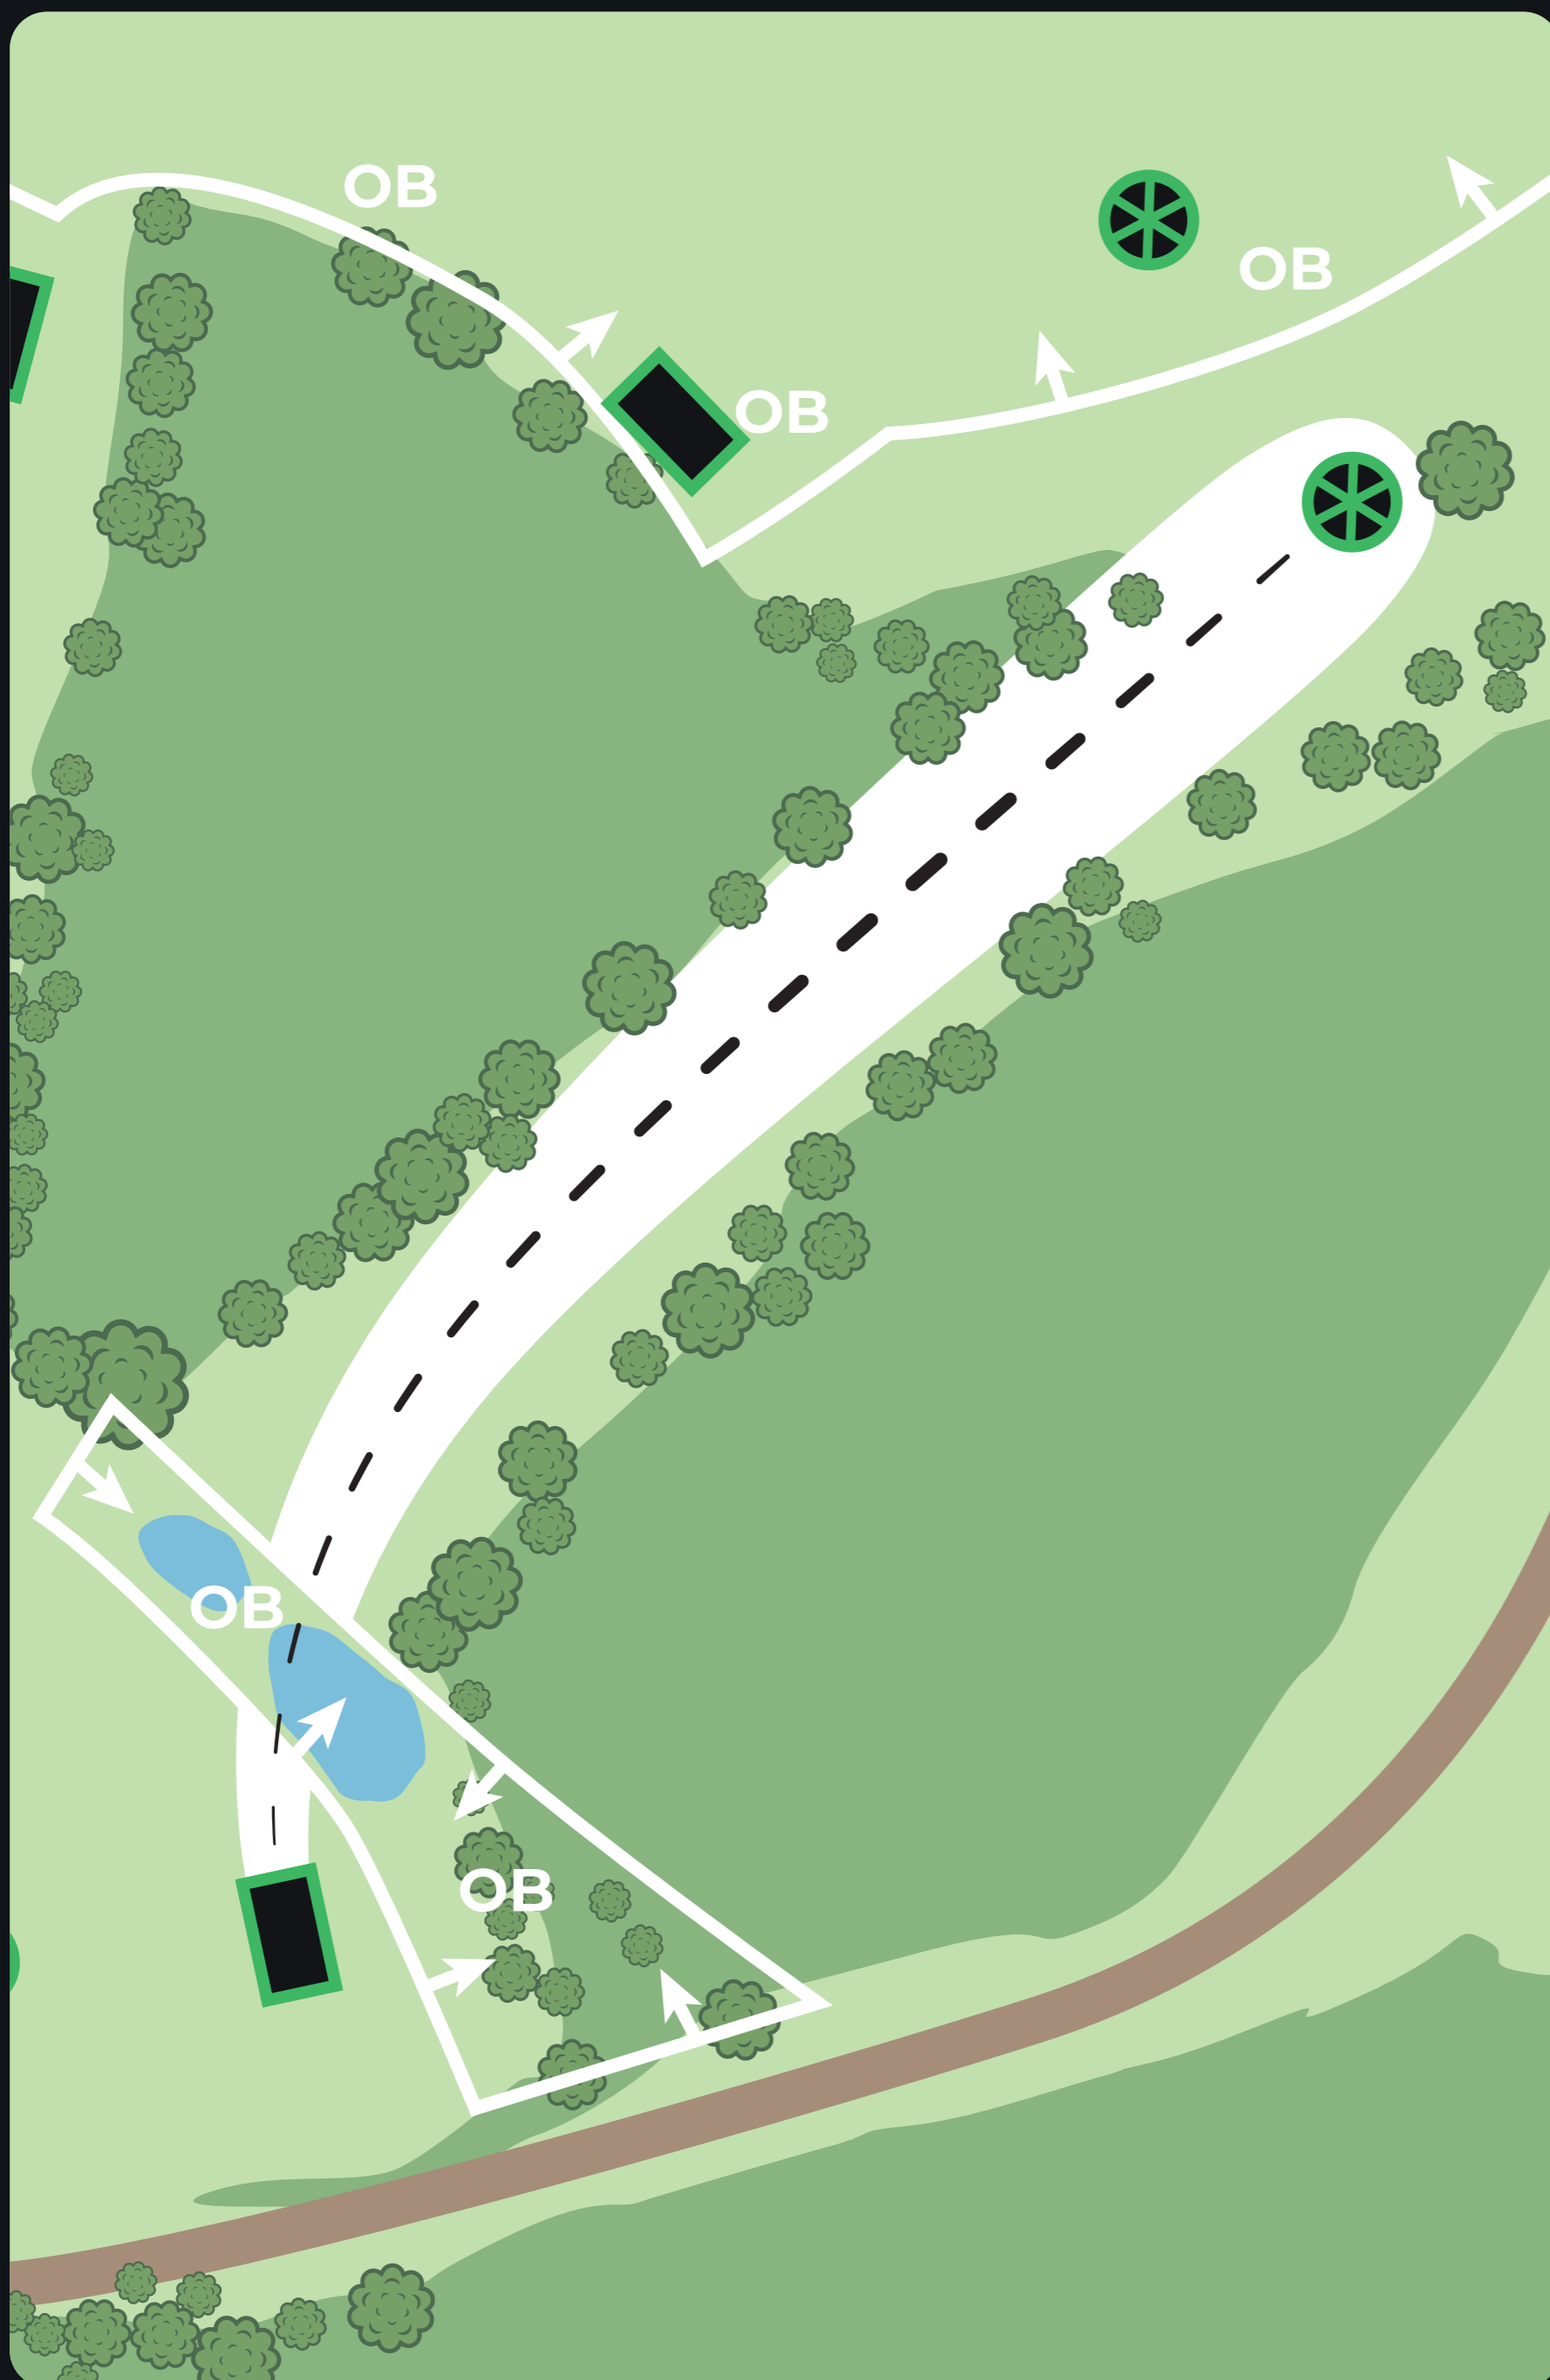

PRODIGY DISC PRO TOUR 2024

4

PAR 3

119m

VÄYLÄN SÄÄNNÖT

OB: Mikäli kiekko päättyy OB-alueelle, jatketaan edellisestä heittopaikasta tai paikasta, missä kiekko oli edellisen kerran pelialueella ja tulokseen lisätään rangaistusheitto.