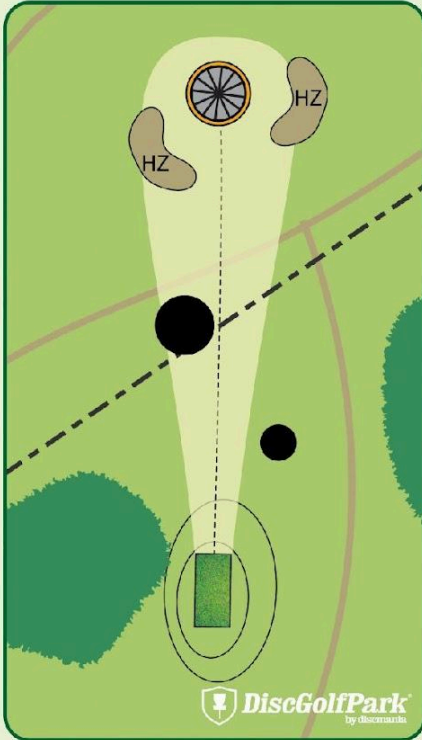

Ruka DiscGolfPark®

#2

Par 4

146 m

+19 m

Silta ja sillan sivuilta olevat alueet ovat OB. DropZone käytössä avausheitolla.

RUKATONTTU

RUKA!
KUUSAMO

Ruka DiscGolfPark®

#3

Par 3

83 m

-8 m

! Korin molemmin puolin Hazard-alueet. Jos kiekko päätyy tänne, jatka kiekolta yhden rangaistuksen kera.

Huomioi risteävä pyöräreitti!

KOTI
PIZZA