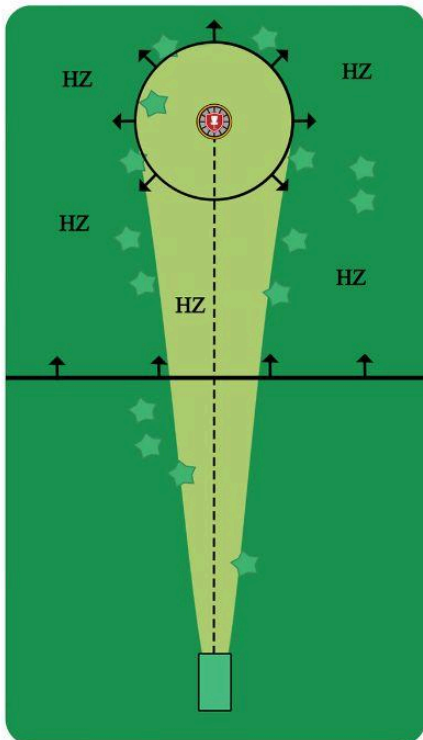

LAYOUT 2
Par 3

83 m

HIRSIKANGAS

9

Par 3

56 m

Saariväylä, jossa saarta ympäröi hazard-alue, joka alkaa väylän puolestavälin.

Jos kiekko päätyy hazard-alueelle, jatketaan kiekolta sakon kanssa.