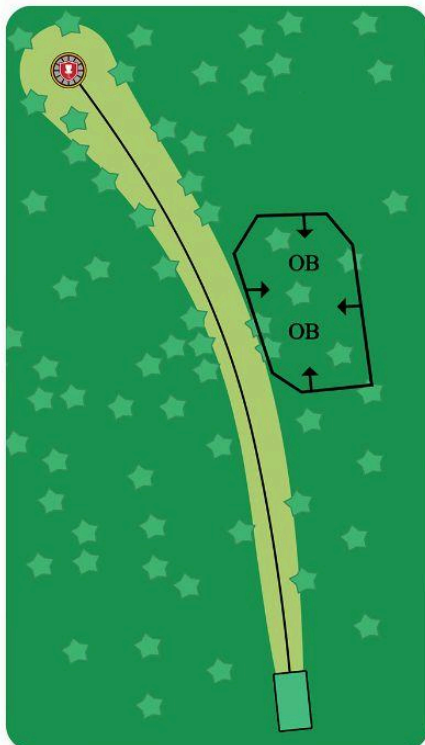

www.frisbeegolfruka.fi

frisbeegolfruka

HIRSIKANGAS

18

Par 5

220 m

(249 m heittolinjaa pitkin)

! Varmista, että väylä on tyhjä ennen avausheittoa.

Väylän vasemmalla puolella kulkeva tie ja sen takainen alue on OB.