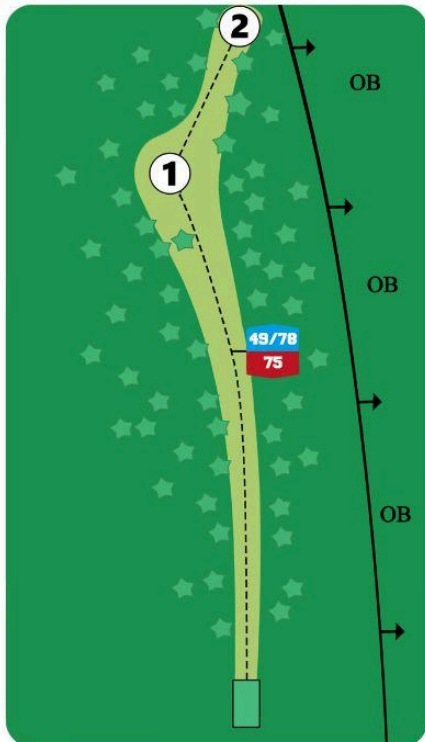

74 m

LAYOUT 2
Par 3

89 m

www.frisbeegolfruka.fi

HIRSIKANGAS

13

LAYOUT 1
Par 3

124 m
(ei OB:tä)

LAYOUT 2
Par 4

153 m
(OB-käytössä)

www.frisbeegolfruka.fi

HIRSIKANGAS

14

LAYOUT 1
Par 3

64 m

LAYOUT 2
Par 3