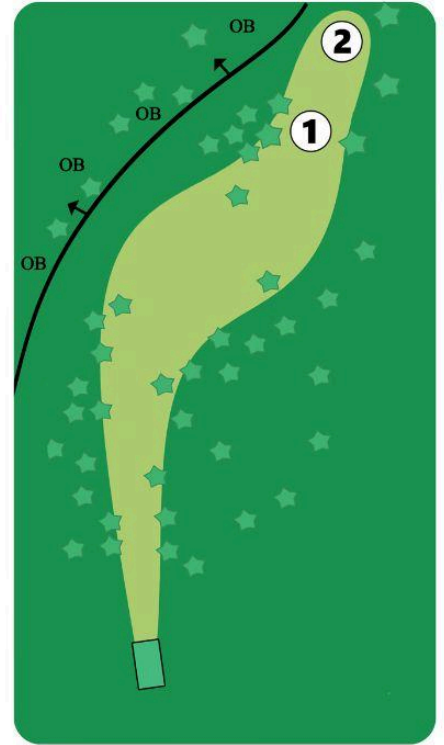

HIRSIKANGAS

16

LAYOUT 1

Par 3

89 m

LAYOUT 2

Par 3

97 m

www.frisbeegolfruka.fi

frisbeegolfruka

HIRSIKANGAS

17

Par 3

114 m

! Varmista, että väylä on tyhjä ennen avausheittoa.

Väylän oikeassa reunassa on OB-alue.