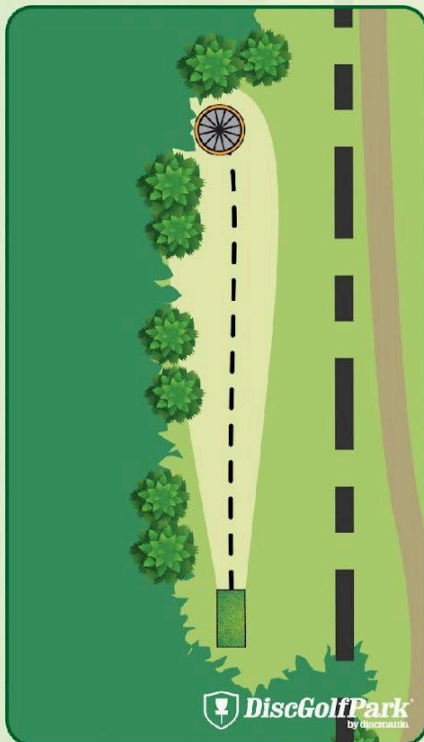

Ruka DiscGolfPark®

#21

Par 3

68 m

-9 m

RIIPIS
EN

www.riipisen.fi

DiscGolfPark
by discmania