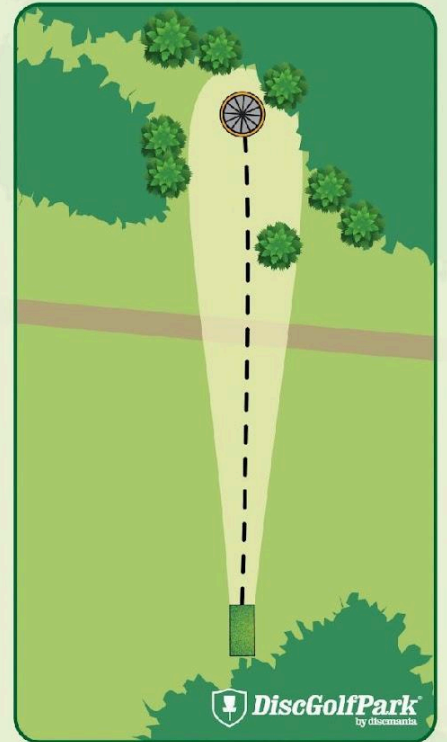

Ruka DiscGolfPark®

#16

Par 3
90m
+2 m

RUKA!
KUUSAMO