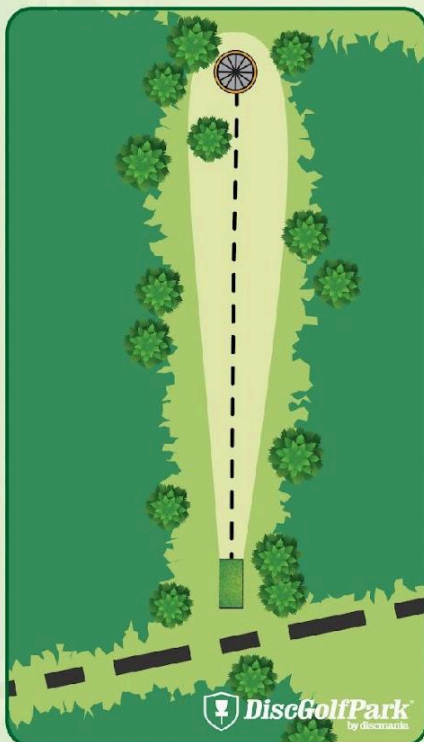

Ruka DiscGolfPark®

#9

Par 3

91 m

-11 m

Kuusamon
Autosähkö- ja raskasosa