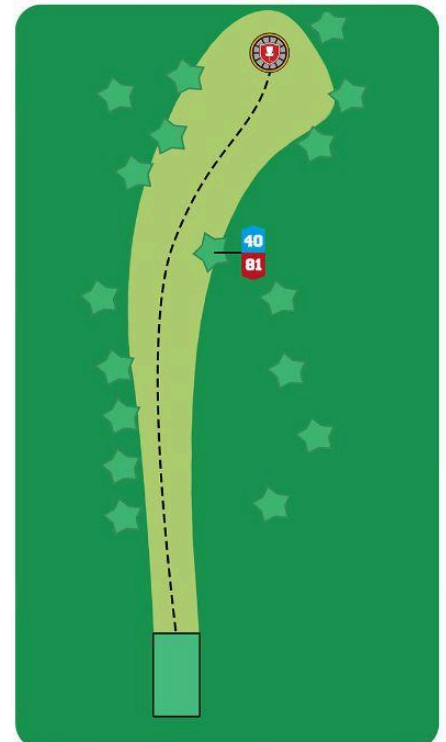

105 m

www.frisbeegolfruka.fi

FRISBEEGOLF
RUKA

HIRSIKANGAS

2

Par 3

121 m

! Varmista, että väylä on tyhjä ennen avausheittoa.

www.frisbeegolfruka.fi

STRONG WOOD
POLKKY

3

LAYOUT 1
Par 4

168 m

LAYOUT 2
Par 4

193 m

4