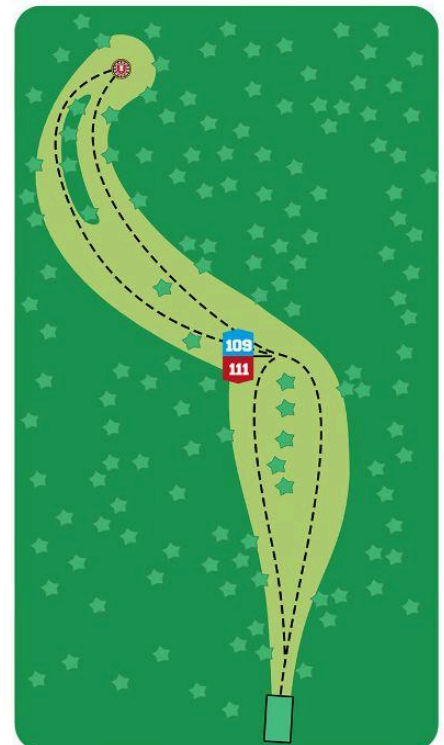

97 m

www.frisbeegolfruka.fi

frisbeegolfruka

HIRSIKANGAS

17

Par 3

114 m

! Varmista, että väylä on tyhjä ennen avausheittoa.

Väylän oikeassa reunassa on OB-alue.

www.frisbeegolfruka.fi

frisbeegolfruka

HIRSIKANGAS

18

Par 5

220 m

(249 m heittolinjaa pitkin)

! Varmista, että väylä on tyhjä ennen avausheittoa.

Väylän vasemmalla puolella kulkeva tie ja sen takainen alue on OB.

www.frisbeegolfruka.fi

frisbeegolfruka