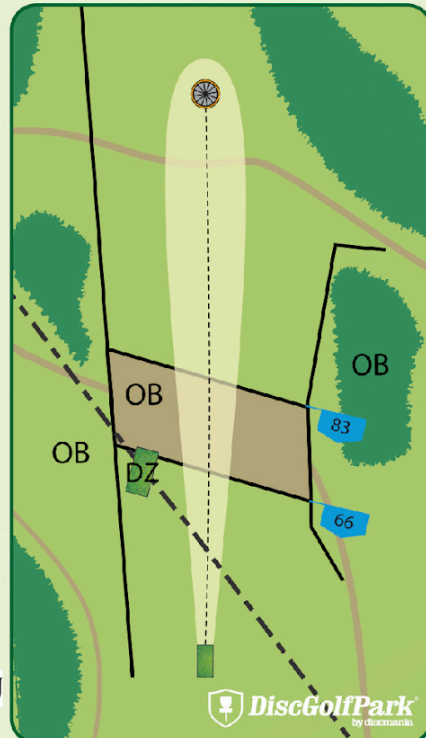

Ruka DiscGolfPark®

#2

Par 4

146 m

+19 m

Silta ja sillan sivuilta olevat alueet ovat OB. DropZone käytössä avausheitolla.

RUKATONTTU