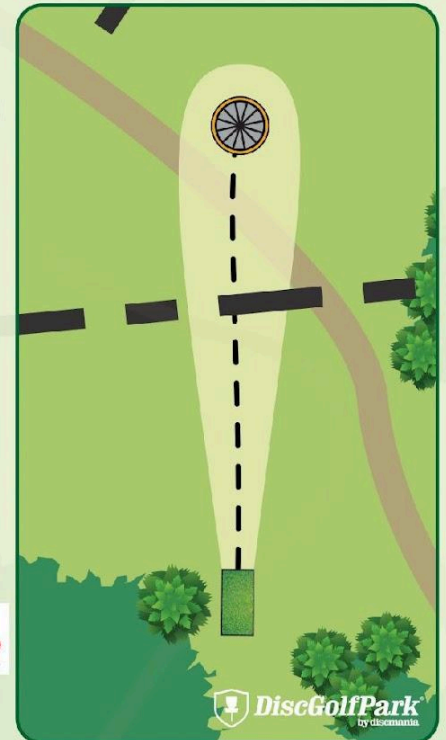

Ruka DiscGolfPark®

#6

Par 3

60 m

+3 m

SANITAR

RUKA!
KUUSAMO

Ruka DiscGolfPark®