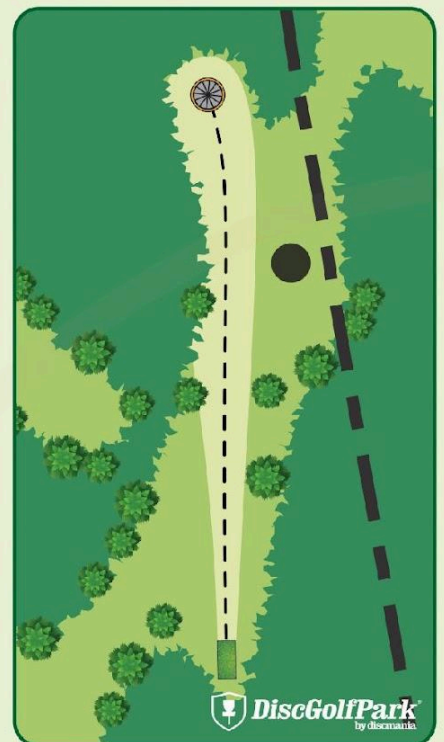

Ruka DiscGolfPark®

#14

Par 3

120 m

-9 m