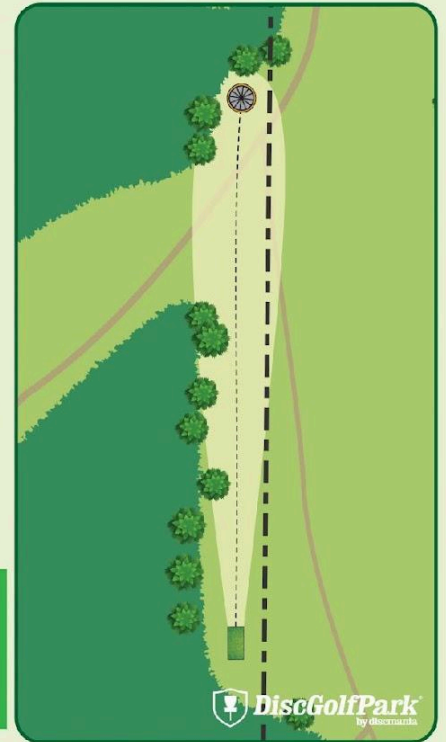

Ruka DiscGolfPark®

#20

Par 3

110 m

-22 m

! Varmista aina
ennen heittoa, että
väylällä ei liiku
ketään, huomioi
väylä 4 ja ristevä
pyöreä!.

KOTI
PIZZA

RUKA!
KUUSAMO