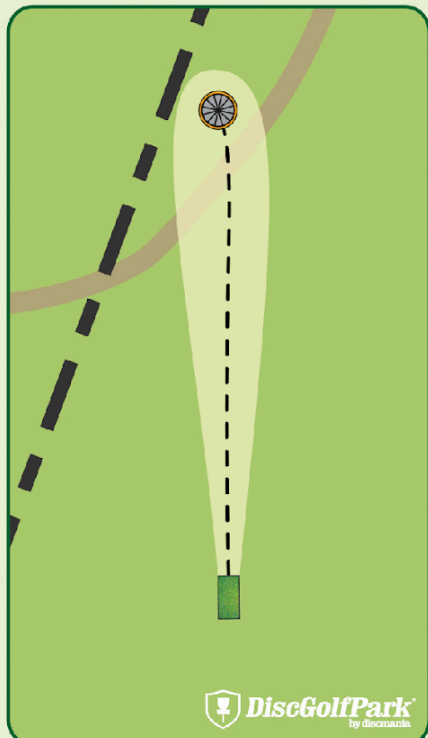

Ruka DiscGolfPark®

RUKA!
KUUSAMO

Frisbeegolfradan säännöt

Frisbeegolf

Pelisäännöt

Ohjeita frisbeegolfradan käyttäjille

Heittäminen kierroksella

Löytökiekot
Palautu löytämies kiekot omistajalleen.

Kartan selitteet

Väylä	1	2	3	4	5	6	7	8	9	10	Out	11	12	13	14	15	16	17	18	19	20	21	In	Yht.
Par	3	4	3	3	4	3	3	3	3	4	33	3	3	3	3	4	3	4	4	3	3	3	36	69
Pituus	80	146	83	110	123	60	85	165	91	210	1153	79	94	92	120	105	90	132	152	60	110	68	1123	2276

RUKA!
KUUSAMO

Ruka DiscGolfPark®

#1

Par 3

80 m

+17 m

Huomioi risteävät pyörä- ja vaellusreitit!