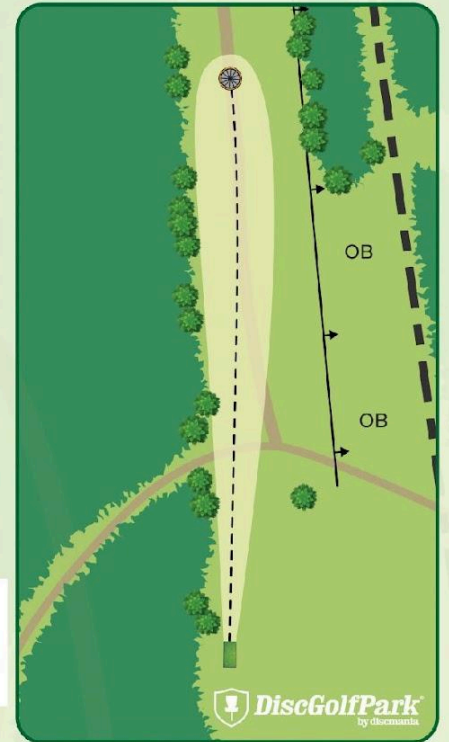

#8

Par 3

165 m

-42 m

! Varmista aina
ennen heittoa, että
väylällä ei liiku
kukaan!

PUUSTAMO

RUKA!
KUUSAMO

Ruka DiscGolfPark®