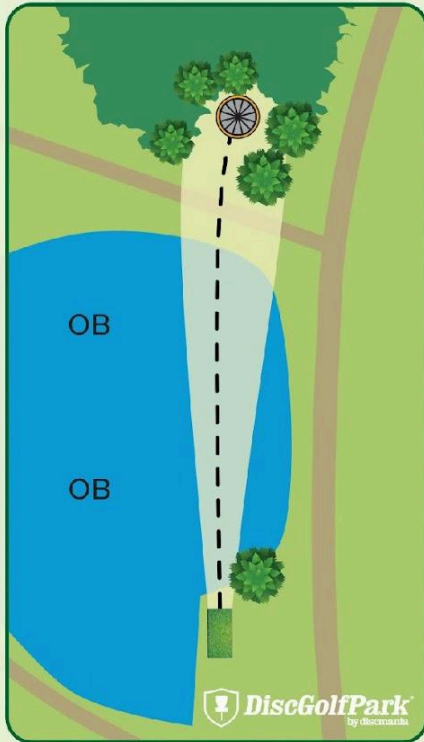

RUKA!
KUUSAMO

Ruka DiscGolfPark®

#11

Par 3

79 m

+0 m

! Huomioi aidan takana olevan tien liikkujat!

Liikkuen luokkaretkelle

RUKA!
KUUSAMO

Ruka DiscGolfPark®

#12

Par 3

94 m

+1 m

! Väylällä on Mando (pakollinen kierto). Jos heittosi kulkee mandon vääralta puolelta, jatka edelliseltä heittopaikalta yhden rangaistuksen kera.