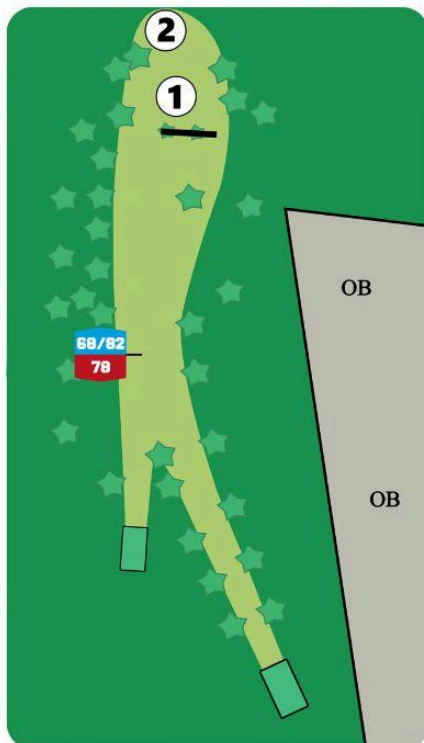

5

LAYOUT 1
Par 4

146 m

LAYOUT 2
Par 4

160 m