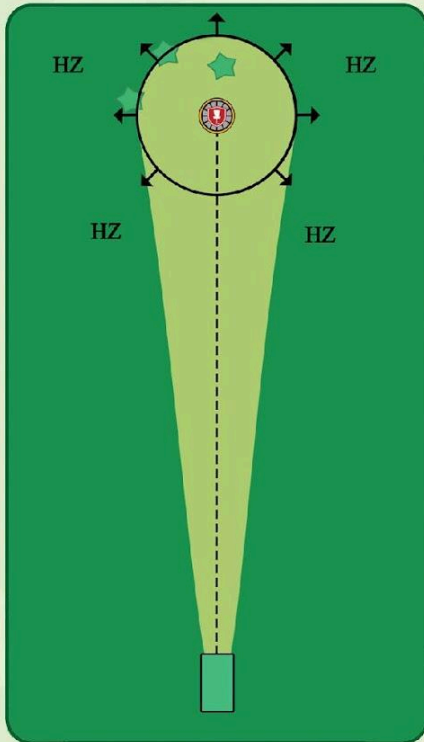

RUKA!
KUUSAMO

Ruka DiscGolfPark®

#19

Par 3

60 m

+2 m