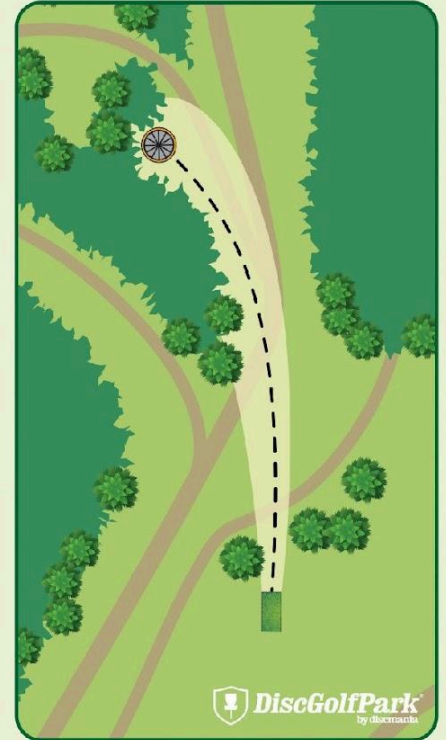

Ruka DiscGolfPark®

#3

Par 3

83 m

-8 m

! Korin molemmin puolin Hazard-alueet. Jos kiekko päätyy tänne, jatka kiekolta yhden rangaistuksen kera.

Huomioi risteävä pyöräreitti!

KOTI
PIZZA

RUKA!
KUUSAMO

Ruka DiscGolfPark®

#4

Par 3

110 m

+3 m

! Huomioi risteävä pyöräreitti!

SPORT
HOUSE

RUKA!
KUUSAMO

Ruka DiscGolfPark®

#5

Par 4

123 m

+13 m

KUUSAMO
HIRSITALOT

RUKA!
KUUSAMO