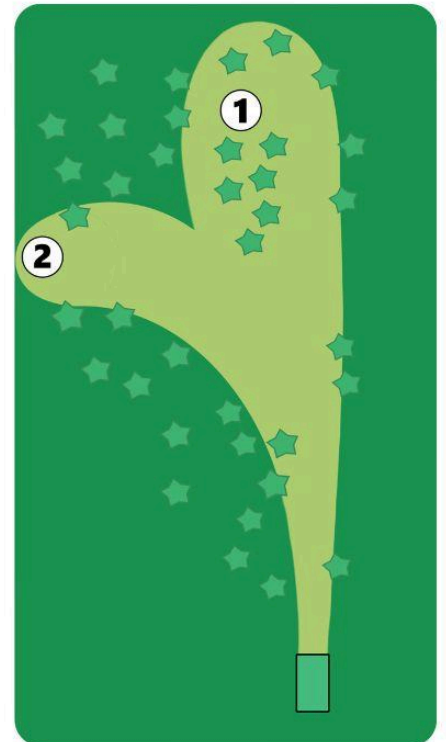

LAYOUT 2
Par 3

83 m

HIRSIKANGAS

9

Par 3

56 m

Saariväylä, jossa saarta ympäröi hazard-alue, joka alkaa väylän puolestavälin.

Jos kiekko päätyy hazard-alueelle, jatketaan kiekolta sakon kanssa.