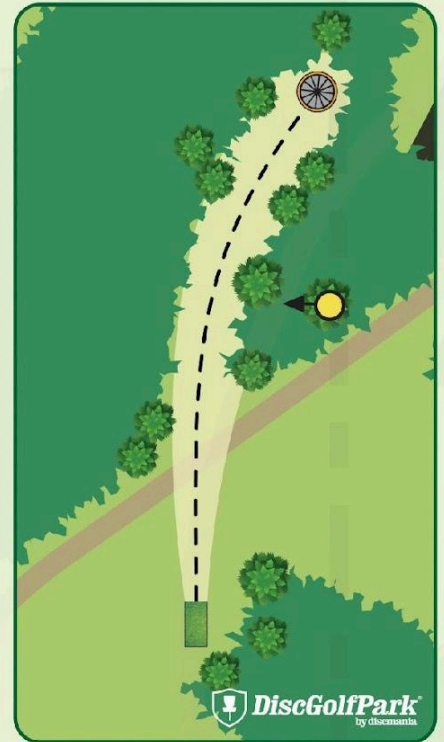

79 m

+0 m

! Huomioi aidan takana olevan tien liikkujat!

 Liikkuen luokkaretkelle

RUKA!
KUUSAMO

Ruka DiscGolfPark®

#12

Par 3

94 m

+1 m

! Väylällä on Mando (pakollinen kierto). Jos heittosi kulkee mandon vääralta puolelta, jatka edelliseltä heittopaikalta yhden rangaistuksen kera.

RUKA!
KUUSAMO

Ruka DiscGolfPark®

#13

Par 3

92 m

+9 m

! Väylällä on mando (pakollinen kierto). Mikäli heittosi kulkee mandon vääralta puolelta, jatka edelliseltä heittopaikalta yhden rangaistuksen kera. Huomioi risteävä pyöräreitti!

RUKA!
KUUSAMO

Ruka DiscGolfPark®