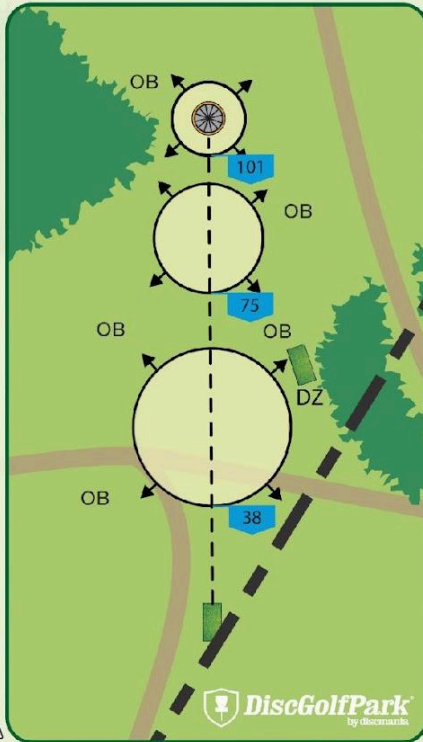

+9 m

! Väylällä on mando (pakollinen kierto). Mikäli heittosi kulkee mandon vääralta puolelta, jatka edelliseltä heittopaikalta yhden rangaistuksen kera. Huomioi risteävä pyöräreitti!

RUKA!
KUUSAMO

Ruka DiscGolfPark®

#14

Par 3

120 m

-9 m

RUKA!
KUUSAMO

Ruka DiscGolfPark®

#15

Par 4
105 m
+13 m

! Rukan Lumiukko. Pelialuetta ovat ainoastaan rinkien sisäpuolet. Mikäli heität OB:lle, saat päättää jatkatko edelliseltä heittopaikalta vai merkityltä DropZonelta.

Naru toimii
OB-linjana

KALUSTE
PÄIVÄRINTA
KUUSAMO