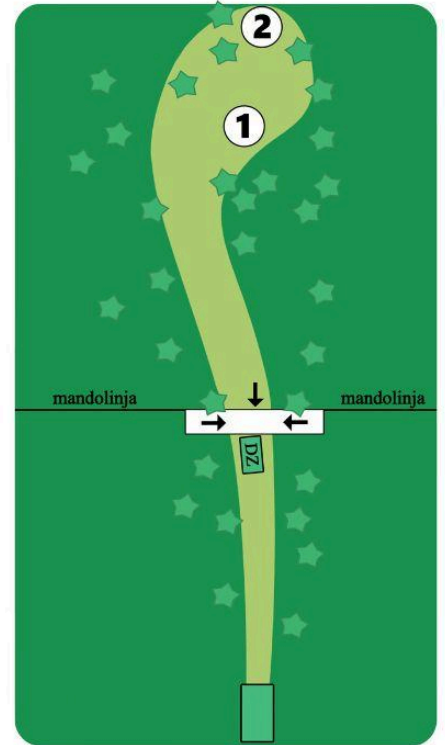

LAYOUT 1
Par 3

70 m

LAYOUT 2
Par 3

83 m

www.frisbeegolfruka.fi

HIRSIKANGAS

12

LAYOUT 1
Par 3

74 m

LAYOUT 2
Par 3

89 m

www.frisbeegolfruka.fi

HIRSIKANGAS

13

LAYOUT 1
Par 3

124 m
(ei OB:tä)