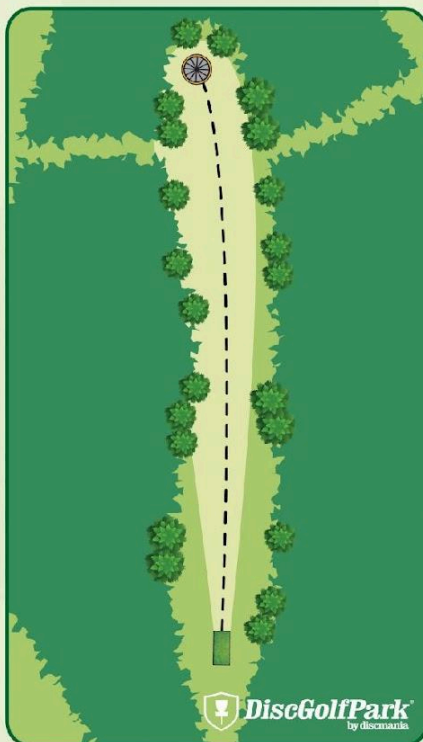

Ruka DiscGolfPark®

#17

Par 4
132 m
+32 m

! Huomioi risteävä pyöräreitti!

RUKA!
KUUSAMO

Ruka DiscGolfPark®

#18

Väylä ei pelattavissa.

**Merkittävä jokaiselle
tulokseksi par eli 4 heittoa.**