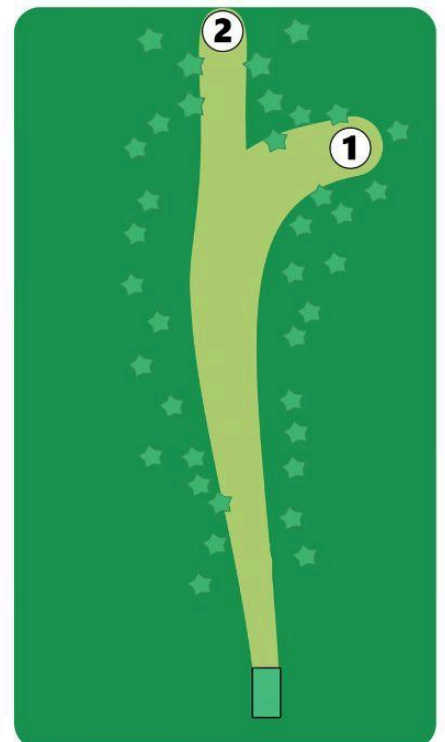

HIRSIKANGAS

14

LAYOUT 1
Par 3

64 m

LAYOUT 2
Par 3

80 m

www.frisbeegolfruka.fi