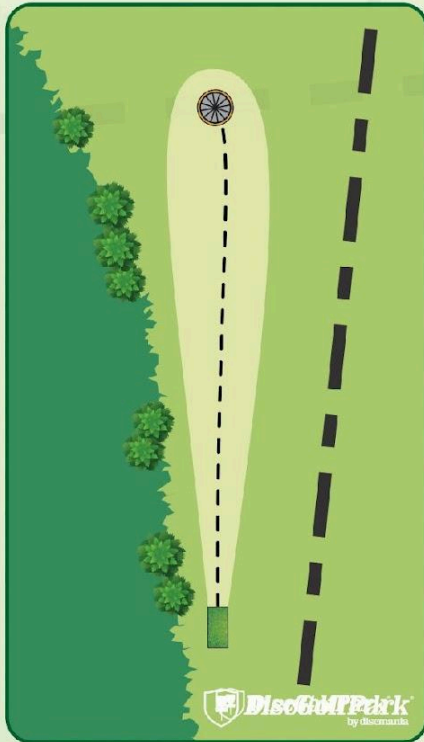

#7

Par 3

85 m

-17 m

! Varmista aina
ennen heittoa, että
väylällä ei liiku
kukaan!

KOTI
PIZZA

RUKA!
KUUSAMO

Ruka DiscGolfPark®