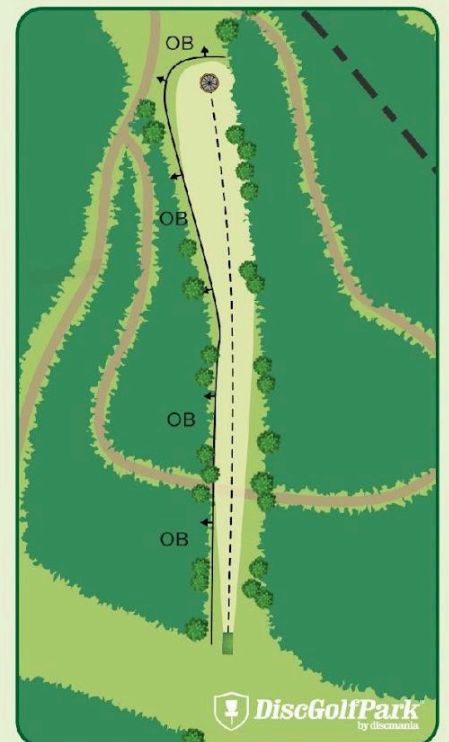

Ruka DiscGolfPark®

#10

Par 4

210 m

-18 m

! Huomioi väylän
alkupäässä risteävä
pyöräreitti!