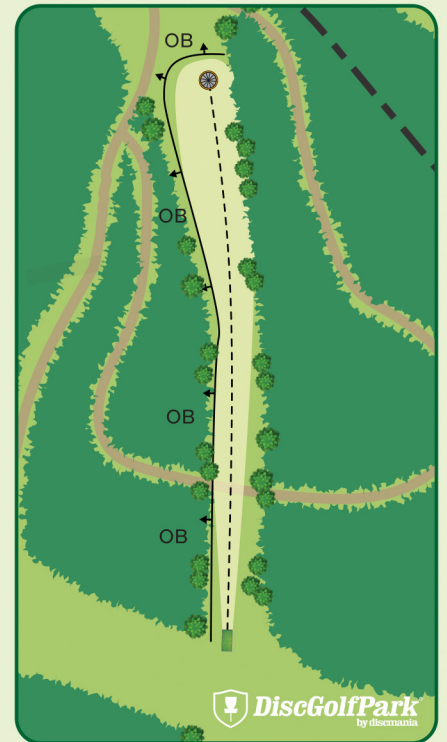

RUKA!
KUUSAMO

Ruka DiscGolfPark®

#11

Par 3

79 m

+0 m

! Huomioi aidan takana olevan tien liikkujat!

 **Liikkuen luokkaretkelle**