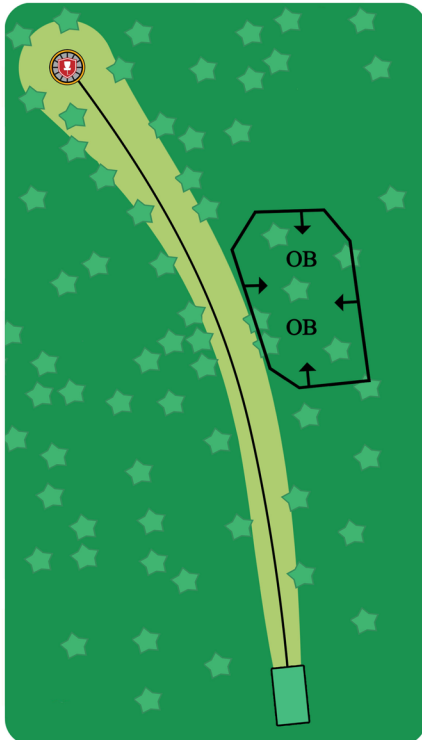

HIRSIKANGAS

17

Par 3

114 m

KUUSAMO
OPEN 2024

www.frisbeegolfruka.fi

frisbeegolfruka