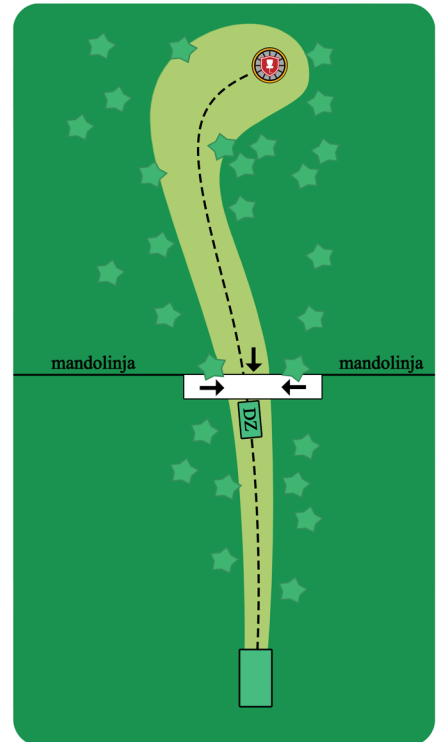

FRISBEEGOLF
RUKA

HIRSIKANGAS

12

Par 3

80 m

KUUSAMO
OPEN 2024

www.frisbeegolfruka.fi

  [frisbeegolfruka](https://www.facebook.com/frisbeegolfruka)