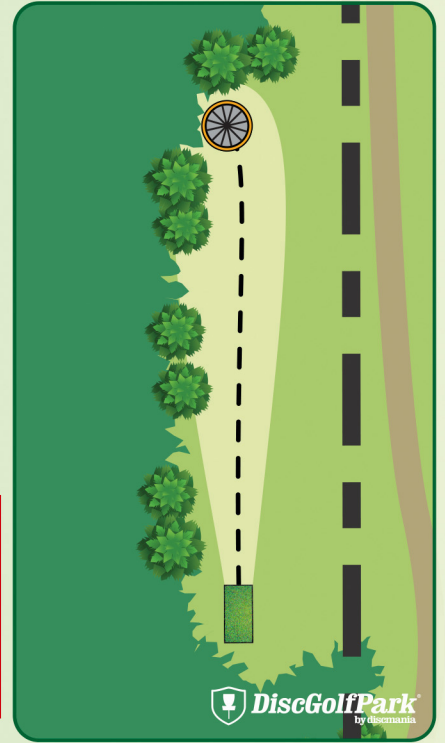

Ruka DiscGolfPark®

#20

Par 3

68 m

-9 m

DiscGolfPark
by discmania