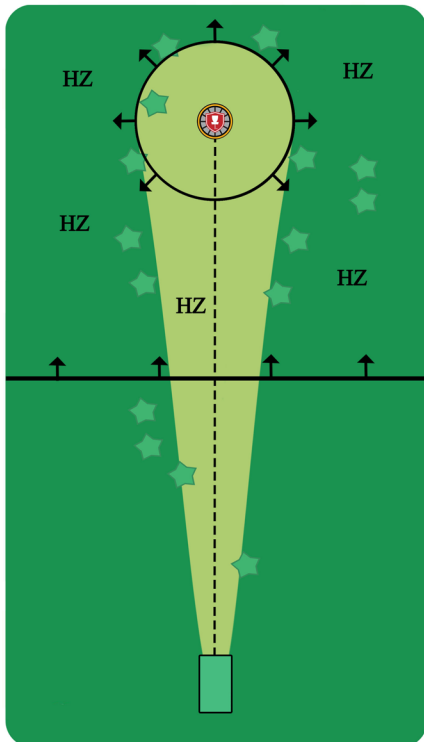

HIRSIKANGAS

9

Par 3

56 m

KUUSAMO
OPEN 2024

www.frisbeegolfruka.fi

[frisbeegolfruka](https://www.facebook.com/frisbeegolfruka)

STRONG WOOD
POLKKY

FRISBEEGOLF
RUKA