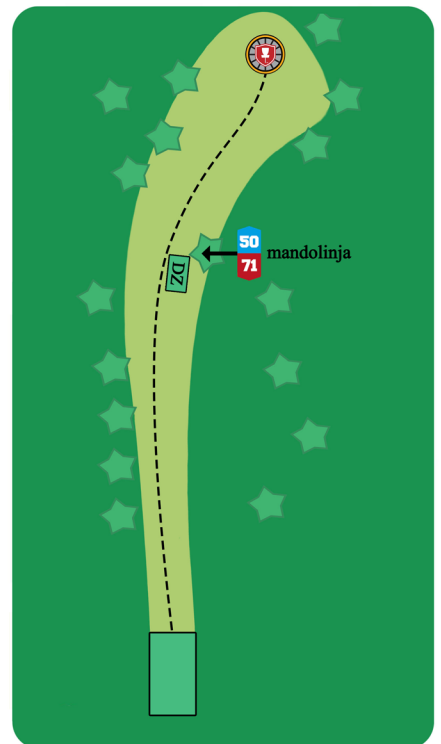

FRISBEEGOLF RUKA

HIRSIKANGAS

2

Par 3
121 m

**KUUSAMO
OPEN 2024**

www.frisbeegolfruka.fi