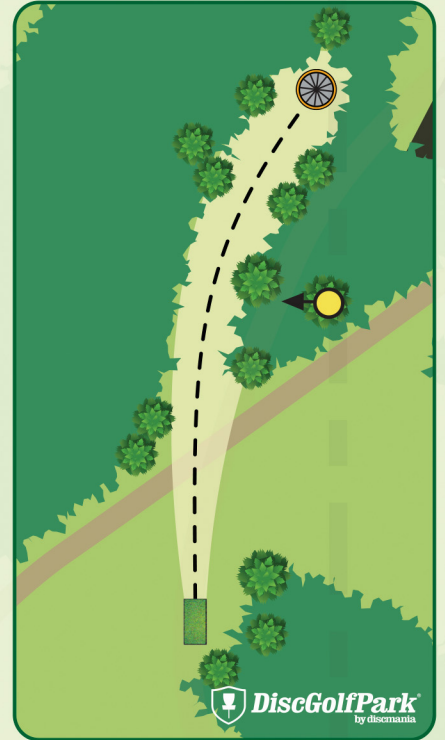

RUKA!
KUUSAMO

Ruka DiscGolfPark®

#12

Par 3

94 m

+1 m

! Väylällä on Mando (pakollinen kierto). Jos heittosi kulkee mandon väärältä puolelta, jatka edelliseltä heittopaikalta yhden rangaistuksen kera.

RUKA!
KUUSAMO

Ruka DiscGolfPark®

#13

Par 3

92 m

+9 m

! Väylällä on mando (pakollinen kierto). Mikäli heittosi kulkee mandon väärältä puolelta, jatka edelliseltä heittopaikalta yhden rangaistuksen kera. Huomioi risteävä pyöräreitti!