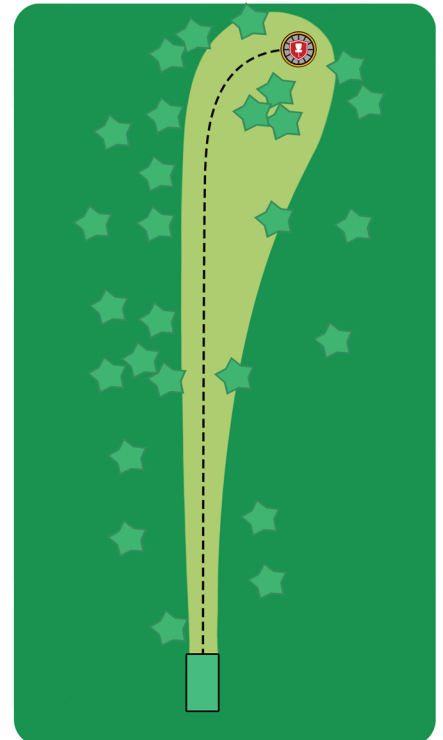

HIRSIKANGAS

6

Par 3

103 m

KUUSAMO
OPEN 2024

KOILLISMAAN
OSUUSKAUPPA

www.frisbeegolfruka.fi
frisbeegolfruka