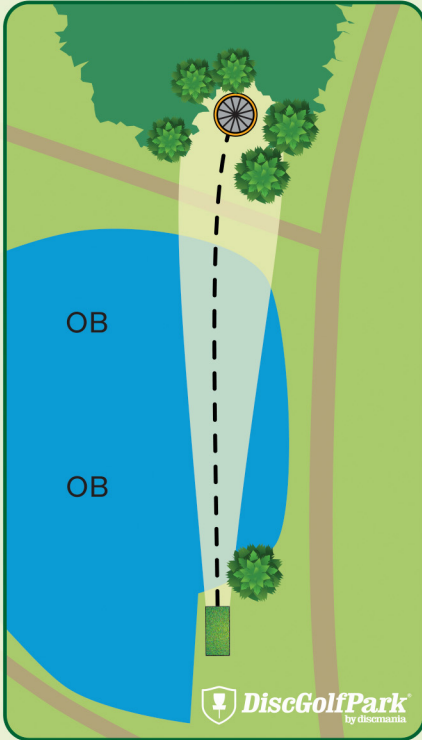

RUKA!
KUUSAMO

Ruka DiscGolfPark®

#11

Par 3

79 m

+0 m

! Huomioi aidan takana olevan tien liikkujat!

 **Liikkuen luokkaretkelle**

RUKA!
KUUSAMO

Ruka DiscGolfPark®

#12

Par 3

94 m

+1 m

! Väylällä on Mando (pakollinen kierto). Jos heittosi kulkee mandon väärältä puolelta, jatka edelliseltä heittopaikalta yhden rangaistuksen kera.

RUKA!
KUUSAMO