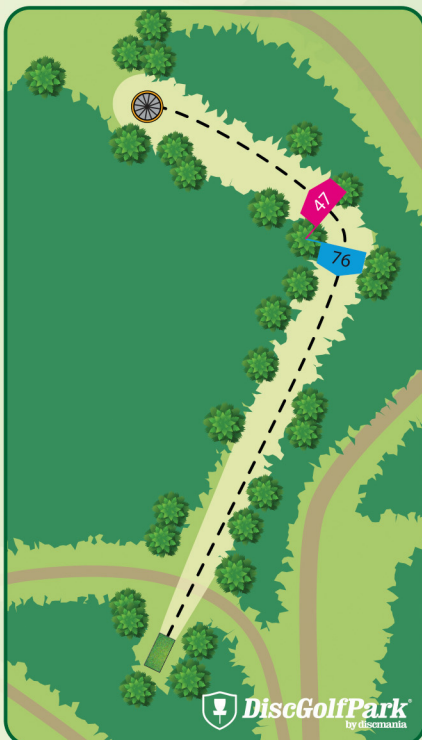

Ruka DiscGolfPark®

#5

Par 4

123 m

+13 m

KUUSAMO
HIRSITALOT