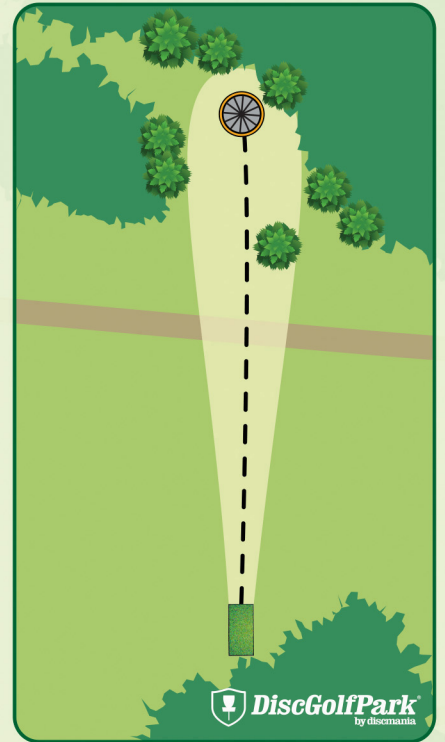

#15

Par 4
105 m
+13 m

! Rukan Lumiukko. Pelialuetta ovat ainoastaan rinkien sisäpuolet. Mikäli heität OB:lle, saat päättää jatkatko edelliseltä heittopaikalta vai merkityltä DropZonelta.

Naru toimii
OB-linjana

KALUSTE
PÄIVÄRINTA
KUUSAMO

RUKA!
KUUSAMO

Ruka DiscGolfPark®

#16

Par 3
90m
+2 m

RUKA!
KUUSAMO

Ruka DiscGolfPark®

#17