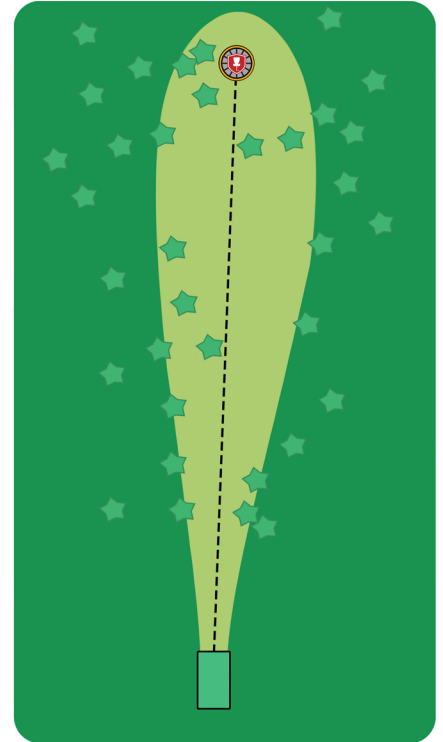

HIRSIKANGAS

4

Par 3

113 m

KUUSAMO
OPEN 2024

KUUSAMON
Osuspankki

www.frisbeegolfruka.fi
frisbeegolfruka

FRISBEEGOLF
RUKA