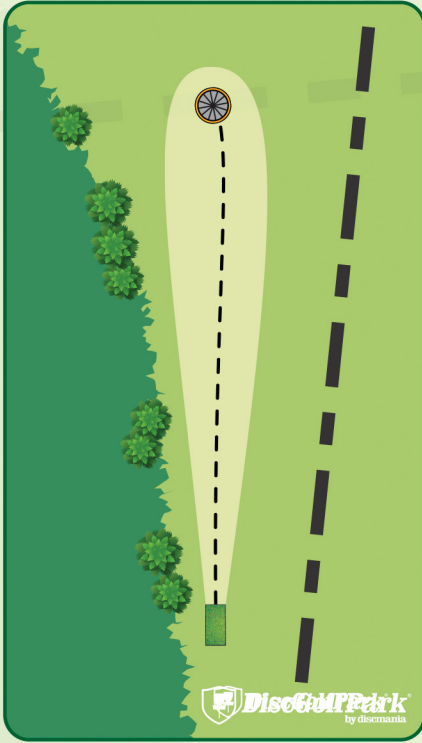

RUKA!
KUUSAMO

Ruka DiscGolfPark®

#7

Par 3

85 m

-17 m

! Varmista aina
ennen heittoa, että
väylällä ei liiku
ketään!

KOTI
PIZZA