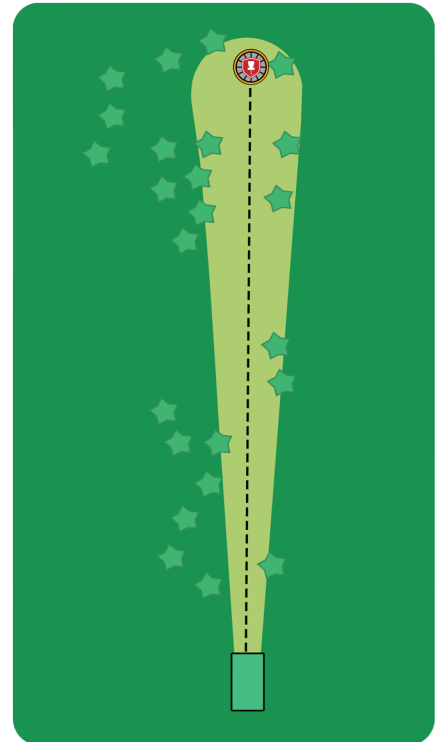

HIRSIKANGAS

8

Par 3

80 m

KUUSAMO
OPEN 2024

www.frisbeegolfruka.fi

[frisbeegolfruka](https://www.facebook.com/frisbeegolfruka)

Metsä

FRISBEEGOLF
RUKA