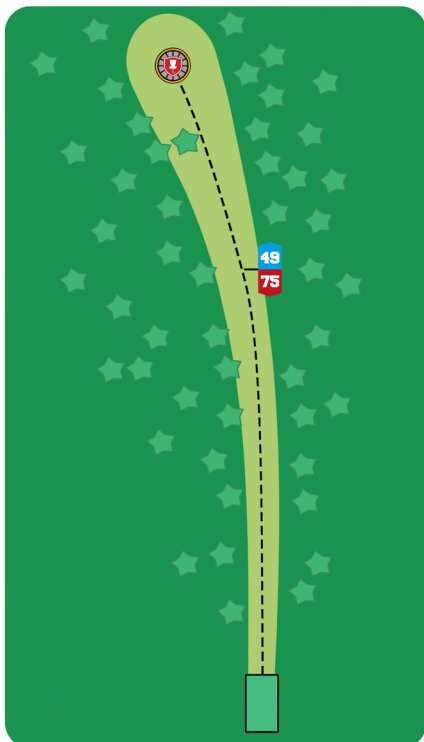

FRISBEEGOLF
RUKA

HIRSIKANGAS

13

Par 3

124 m

KUUSAMO
OPEN 2024

www.frisbeegolfruka.fi

  [frisbeegolfruka](https://www.facebook.com/frisbeegolfruka)