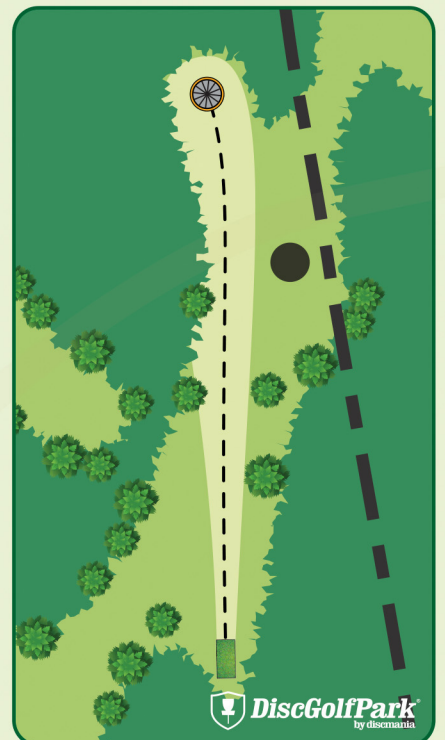

RUKA!
KUUSAMO

Ruka DiscGolfPark®

#14

Par 3

120 m

-9 m

RUKA!
KUUSAMO

Ruka DiscGolfPark®

#15

Par 4
105 m
+13 m

! Rukan Lumiukko. Pelialuetta ovat ainoastaan rinkien sisäpuolet. Mikäli heität OB:lle, saat päättää jatkatko edelliseltä heittopaikalta vai merkityltä DropZonelta.

Naru toimii
OB-linjana