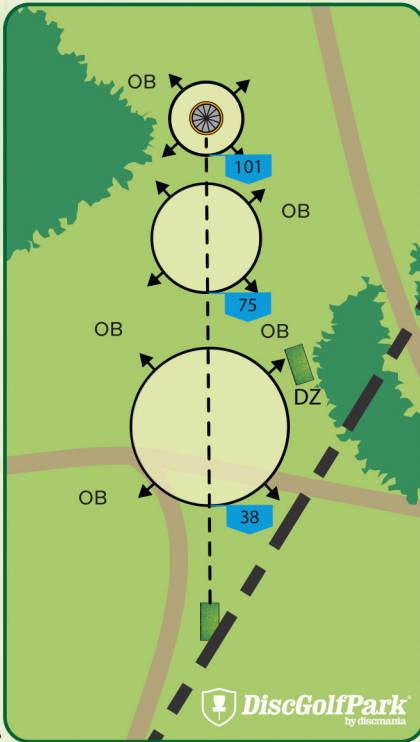

RUKA!
KUUSAMO

Ruka DiscGolfPark®

#15

Par 4
105 m
+13 m

! Rukan Lumiukko. Pelialuetta ovat ainoastaan rinkien sisäpuolet. Mikäli heität OB:lle, saat päättää jatkatko edelliseltä heittopaikalta vai merkityltä DropZonelta.

Naru toimii
OB-linjana

KALUSTE
PÄIVÄRINTA
KUUSAMO