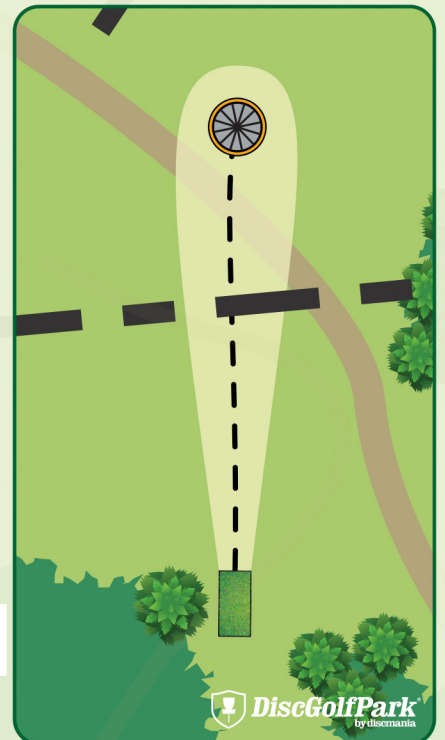

+13 m

KUUSAMO
HIRSITALOT

RUKA!
KUUSAMO

Ruka DiscGolfPark®

#6

Par 3

73 m

+3 m

! Varmista aina ennen heittoa, että väylällä ei liiku ketään!

SANITAR

RUKA!
KUUSAMO

Ruka DiscGolfPark®

#7

Par 3

85 m

-17 m