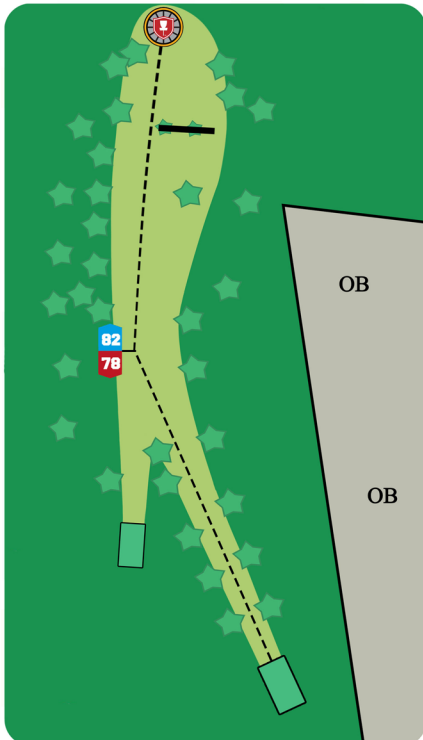

HIRSIKANGAS

5

Par 4

160 m

KUUSAMO
OPEN 2024

www.frisbeegolfruka.fi
frisbeegolfruka

FRISBEEGOLF
RUKA