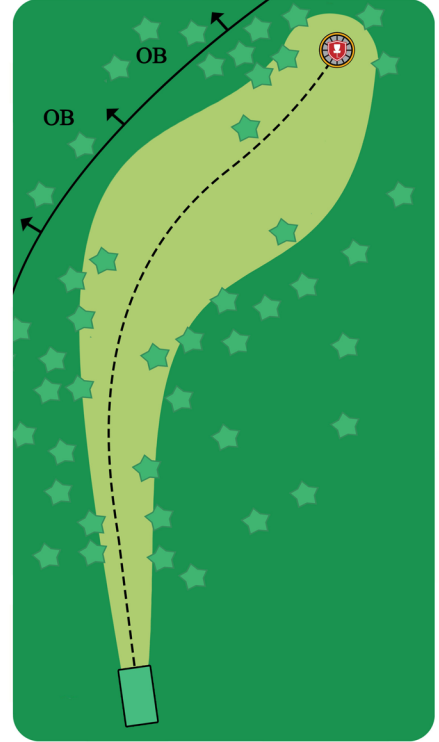

HIRSIKANGAS

16

Par 3

89 m

KUUSAMO
OPEN 2024

www.frisbeegolfruka.fi

frisbeegolfruka