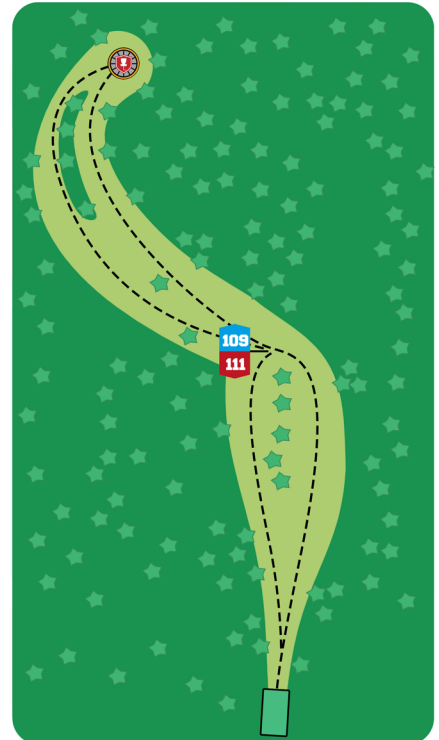

220 m
(249 m heittolinjaa pitkin)

KUUSAMO
OPEN 2024

www.frisbeegolfruka.fi

frisbeegolfruka

Ruka DiscGolfPark®

RUKA!
KUUSAMO

Frisbeegolfradan säännöt

Frisbeegolf