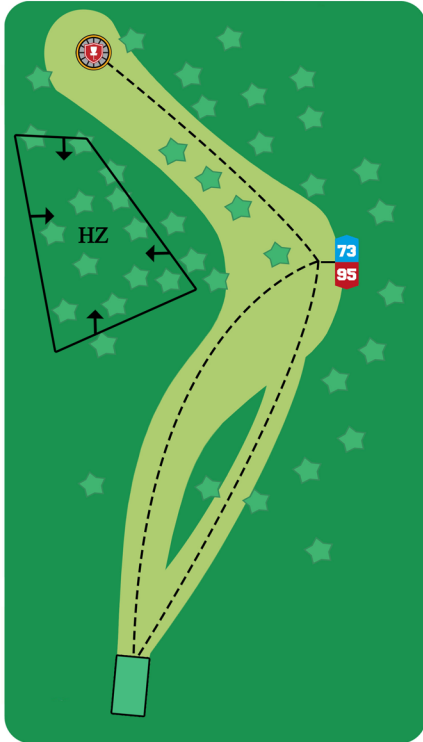

FRISBEEGOLF
RUKA

HIRSIKANGAS

3

Par 4

168 m

KUUSAMO
OPEN 2024

STRONG WOOD
POLKKY

www.frisbeegolfruka.fi
frisbeegolfruka

FRISBEEGOLF
RUKA