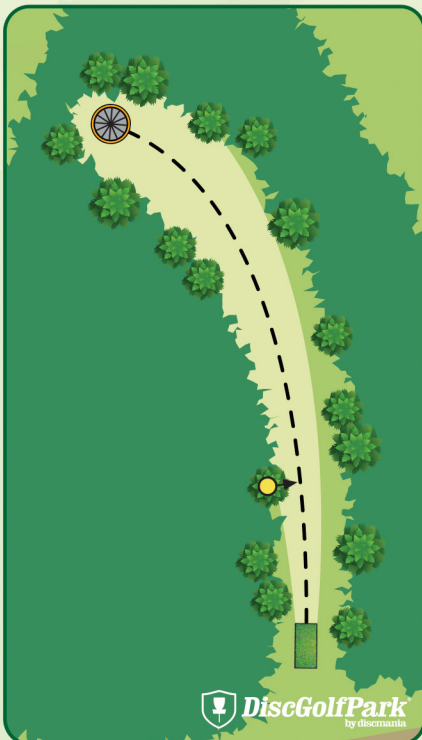

Ruka DiscGolfPark®

#13

Par 3

92 m

+9 m

! Väylällä on mando (pakollinen kierto). Mikäli heittosi kulkee mandon väärältä puolelta, jatka edelliseltä heittopaikalta yhden rangaistuksen kera. Huomioi risteävä pyöräreitti!

#15

Par 4
105 m
+13 m

! Rukan Lumiukko. Pelialuetta ovat ainoastaan rinkien sisäpuolet. Mikäli heität OB:lle, saat päättää jatkatko edelliseltä heittopaikalta vai merkityltä DropZonelta.

Naru toimii
OB-linjana