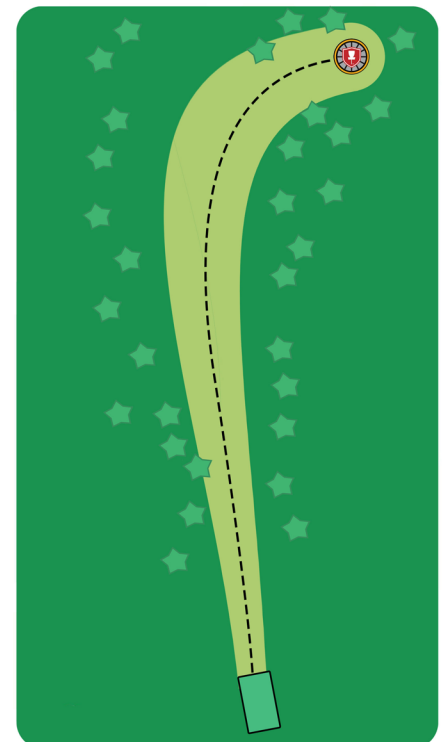

FRISBEEGOLF
RUKA

HIRSIKANGAS

14

Par 3

84 m

KUUSAMO
OPEN 2024

www.frisbeegolfruka.fi

  [frisbeegolfruka](https://www.facebook.com/frisbeegolfruka)