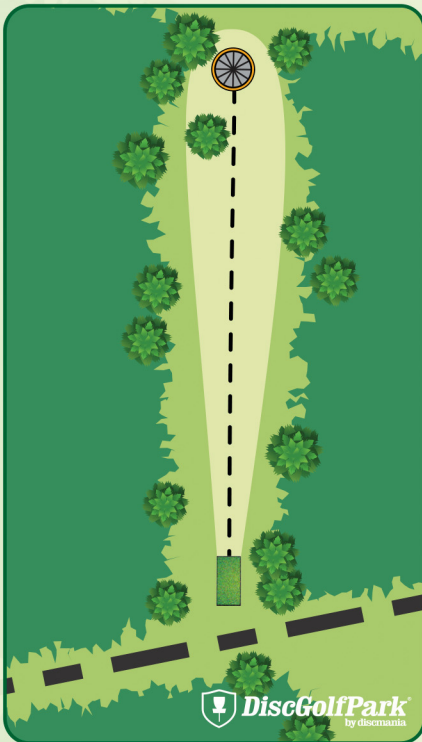

Ruka DiscGolfPark®

#9

Par 3

91 m

-11 m

Kuusamon
Autosähkö- ja raskasosa