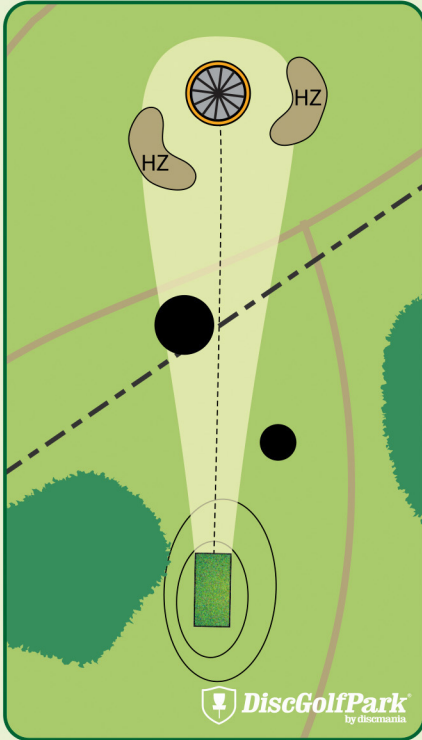

Par 4
146 m
+19 m

! Silta ja sillan sivuilla olevat alueet ovat OB. DropZone käytössä avausheitolla.

RUKA!
KUUSAMO

Ruka DiscGolfPark®

#3

Par 3

83 m

-8 m

! Korin molemmin puolin Hazard-alueet. Jos kiekkosu päätyy tänne, jatka kiekolta yhden rangaistuksen kera.

Huomioi risteävä pyöreäreitti!

KOTI
PIZZA

RUKA!
KUUSAMO

Ruka DiscGolfPark®

#4

Par 3

110 m