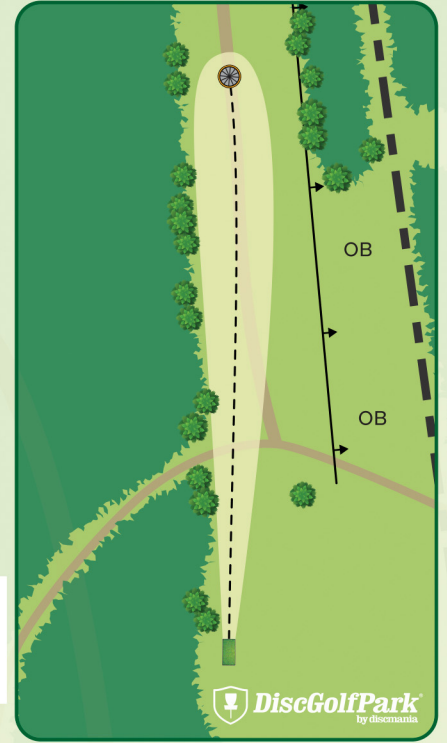

! Varmista aina ennen heittoa, että väylällä ei liiku ketään!

SANITAR

RUKA!
KUUSAMO

Ruka DiscGolfPark®

#7

Par 3

85 m

-17 m

! Varmista aina
ennen heittoa, että
väylällä ei liiku
ketään!

KOTI
PIZZA

RUKA!
KUUSAMO

Ruka DiscGolfPark®

#8

Par 3

165 m

-42 m

! Varmista aina
ennen heittoa, että
väylällä ei liiku
ketään!

PUUSTAMO

RUKA!
KUUSAMO

Ruka DiscGolfPark®

#9

Par 3

91 m

-11 m