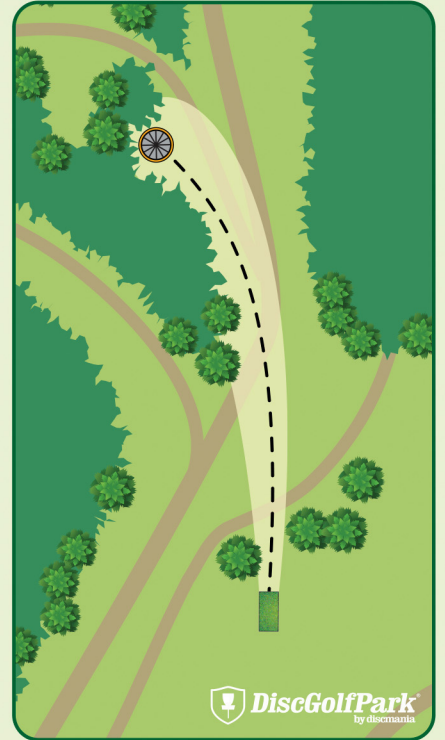

Ruka DiscGolfPark®

#4

Par 3

110 m

+3 m

! Huomioi risteävä pyöreäreitti!

**SPORT
HOUSE**