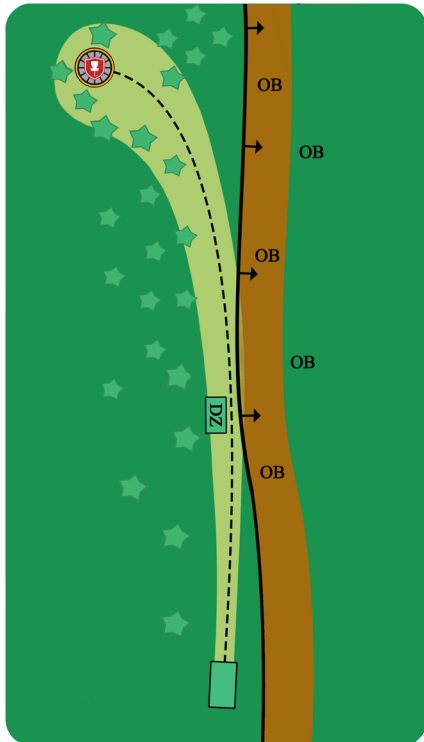

FRISBEEGOLF
RUKA

HIRSIKANGAS

11

Par 3

120 m

KUUSAMO
OPEN 2024

www.frisbeegolfruka.fi

  [frisbeegolfruka](https://www.facebook.com/frisbeegolfruka)