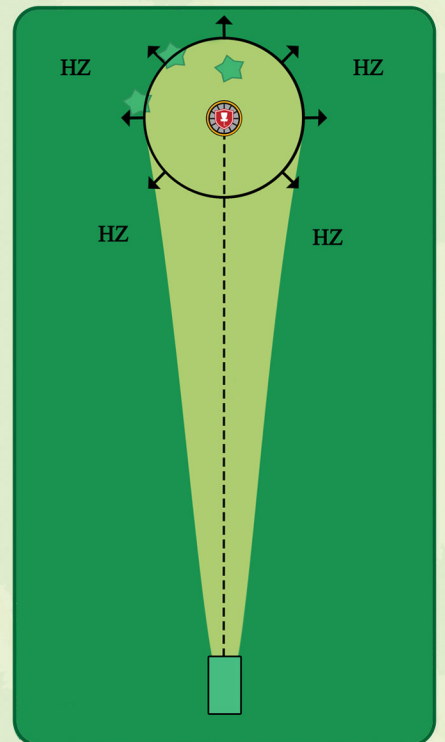

Ruka DiscGolfPark®

#18

Par 3
60 m
+2 m