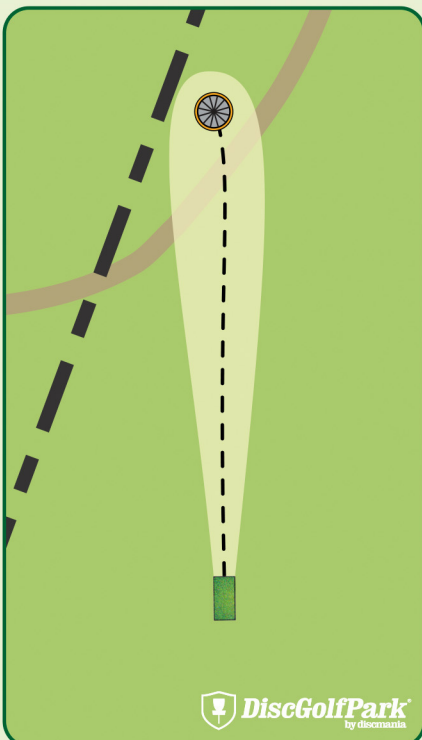

Ruka DiscGolfPark®

RUKA!
KUUSAMO

Frisbeegolfradan säännöt

Frisbeegolf

Pelissäännöt

Oheista frisbeegolfradan käyttäjille

Varoitaminen

Heittäminen kierroksella

Kentän huoltajat

Löytökiekot

Palautu löytämäsi kiekot omistajalleen.

Kartan selitteet

Väylä	1	2	3	4	5	6	7	8	9	10	Out	11	12	13	14	15	16	17	18	19	20	In	Yht.
Par	3	4	3	3	4	3	3	3	3	4	33	3	3	3	3	4	3	4	3	3	3	32	65
Pituus	80	146	83	110	123	73	85	165	91	210	1166	79	94	92	120	105	90	132	60	110	68	950	2116

RUKA!
KUUSAMO

Ruka DiscGolfPark®

#1

Par 3
80 m
+17 m

! Huomioi risteävät pyörä- ja vaellusreitit!