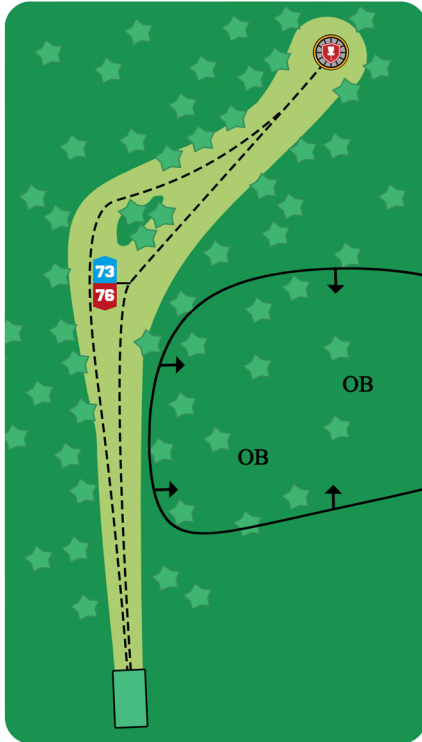

HIRSIKANGAS

15

Par 4

149 m

KUUSAMO
OPEN 2024

www.frisbeegolfruka.fi

frisbeegolfruka