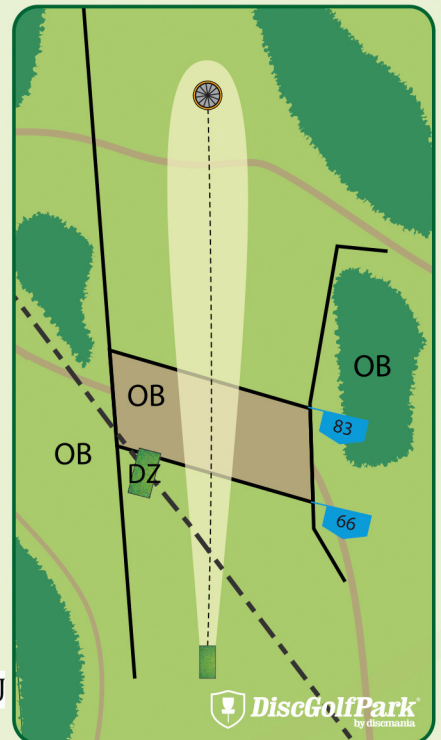

Ruka DiscGolfPark®

#2

Par 4
146 m
+19 m

! Silta ja sillan sivuilla olevat alueet ovat OB. DropZone käytössä avausheitolla.