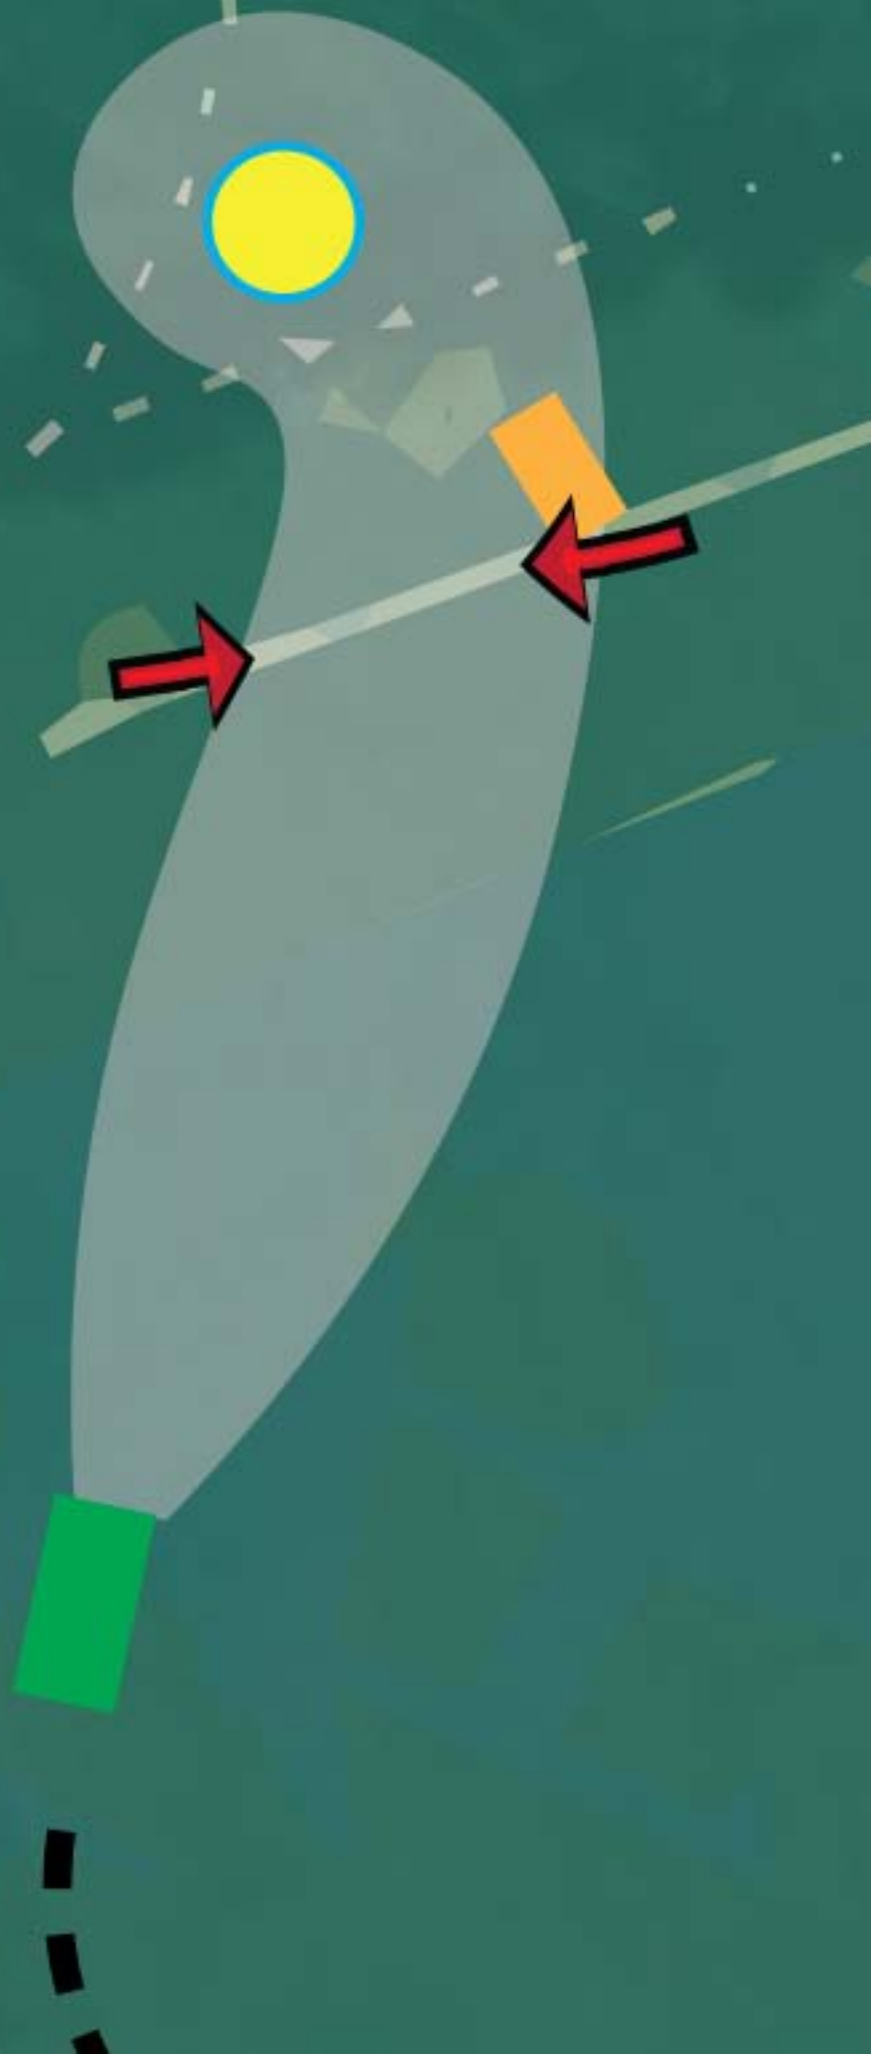

Green Mountain Open 2023

1	3	79
2	3	78
3	3	120
4	3	72
5	3	60
6	3	73
7	3	105
8	3	76
9	3	64
10	3	65
Σ	30	792

#1

Par 3
79m

Skatepark = Hazard (1 rzut kary)
Drop Zone na środkowej rampie

#2

Par 3
78m

OB za koszem i z lewej strony
Spotter pod znakiem z lewej
obserwuje pieszych

#3

Par 3
120m

Trybuna z lewej OB
Pozostałe OB wyznaczone
chorągiewkami

#4

Par 3
72m

#5

Par 3
60m

Rzut poza wyspę:
drop zone + 1 rzut kary

#6

Par 3
73m

Triple mando przez bramkę

#7

Par 3
105m

#8

Par 3
76m

Każdy rzut poza wyspę:
1 rzut kary