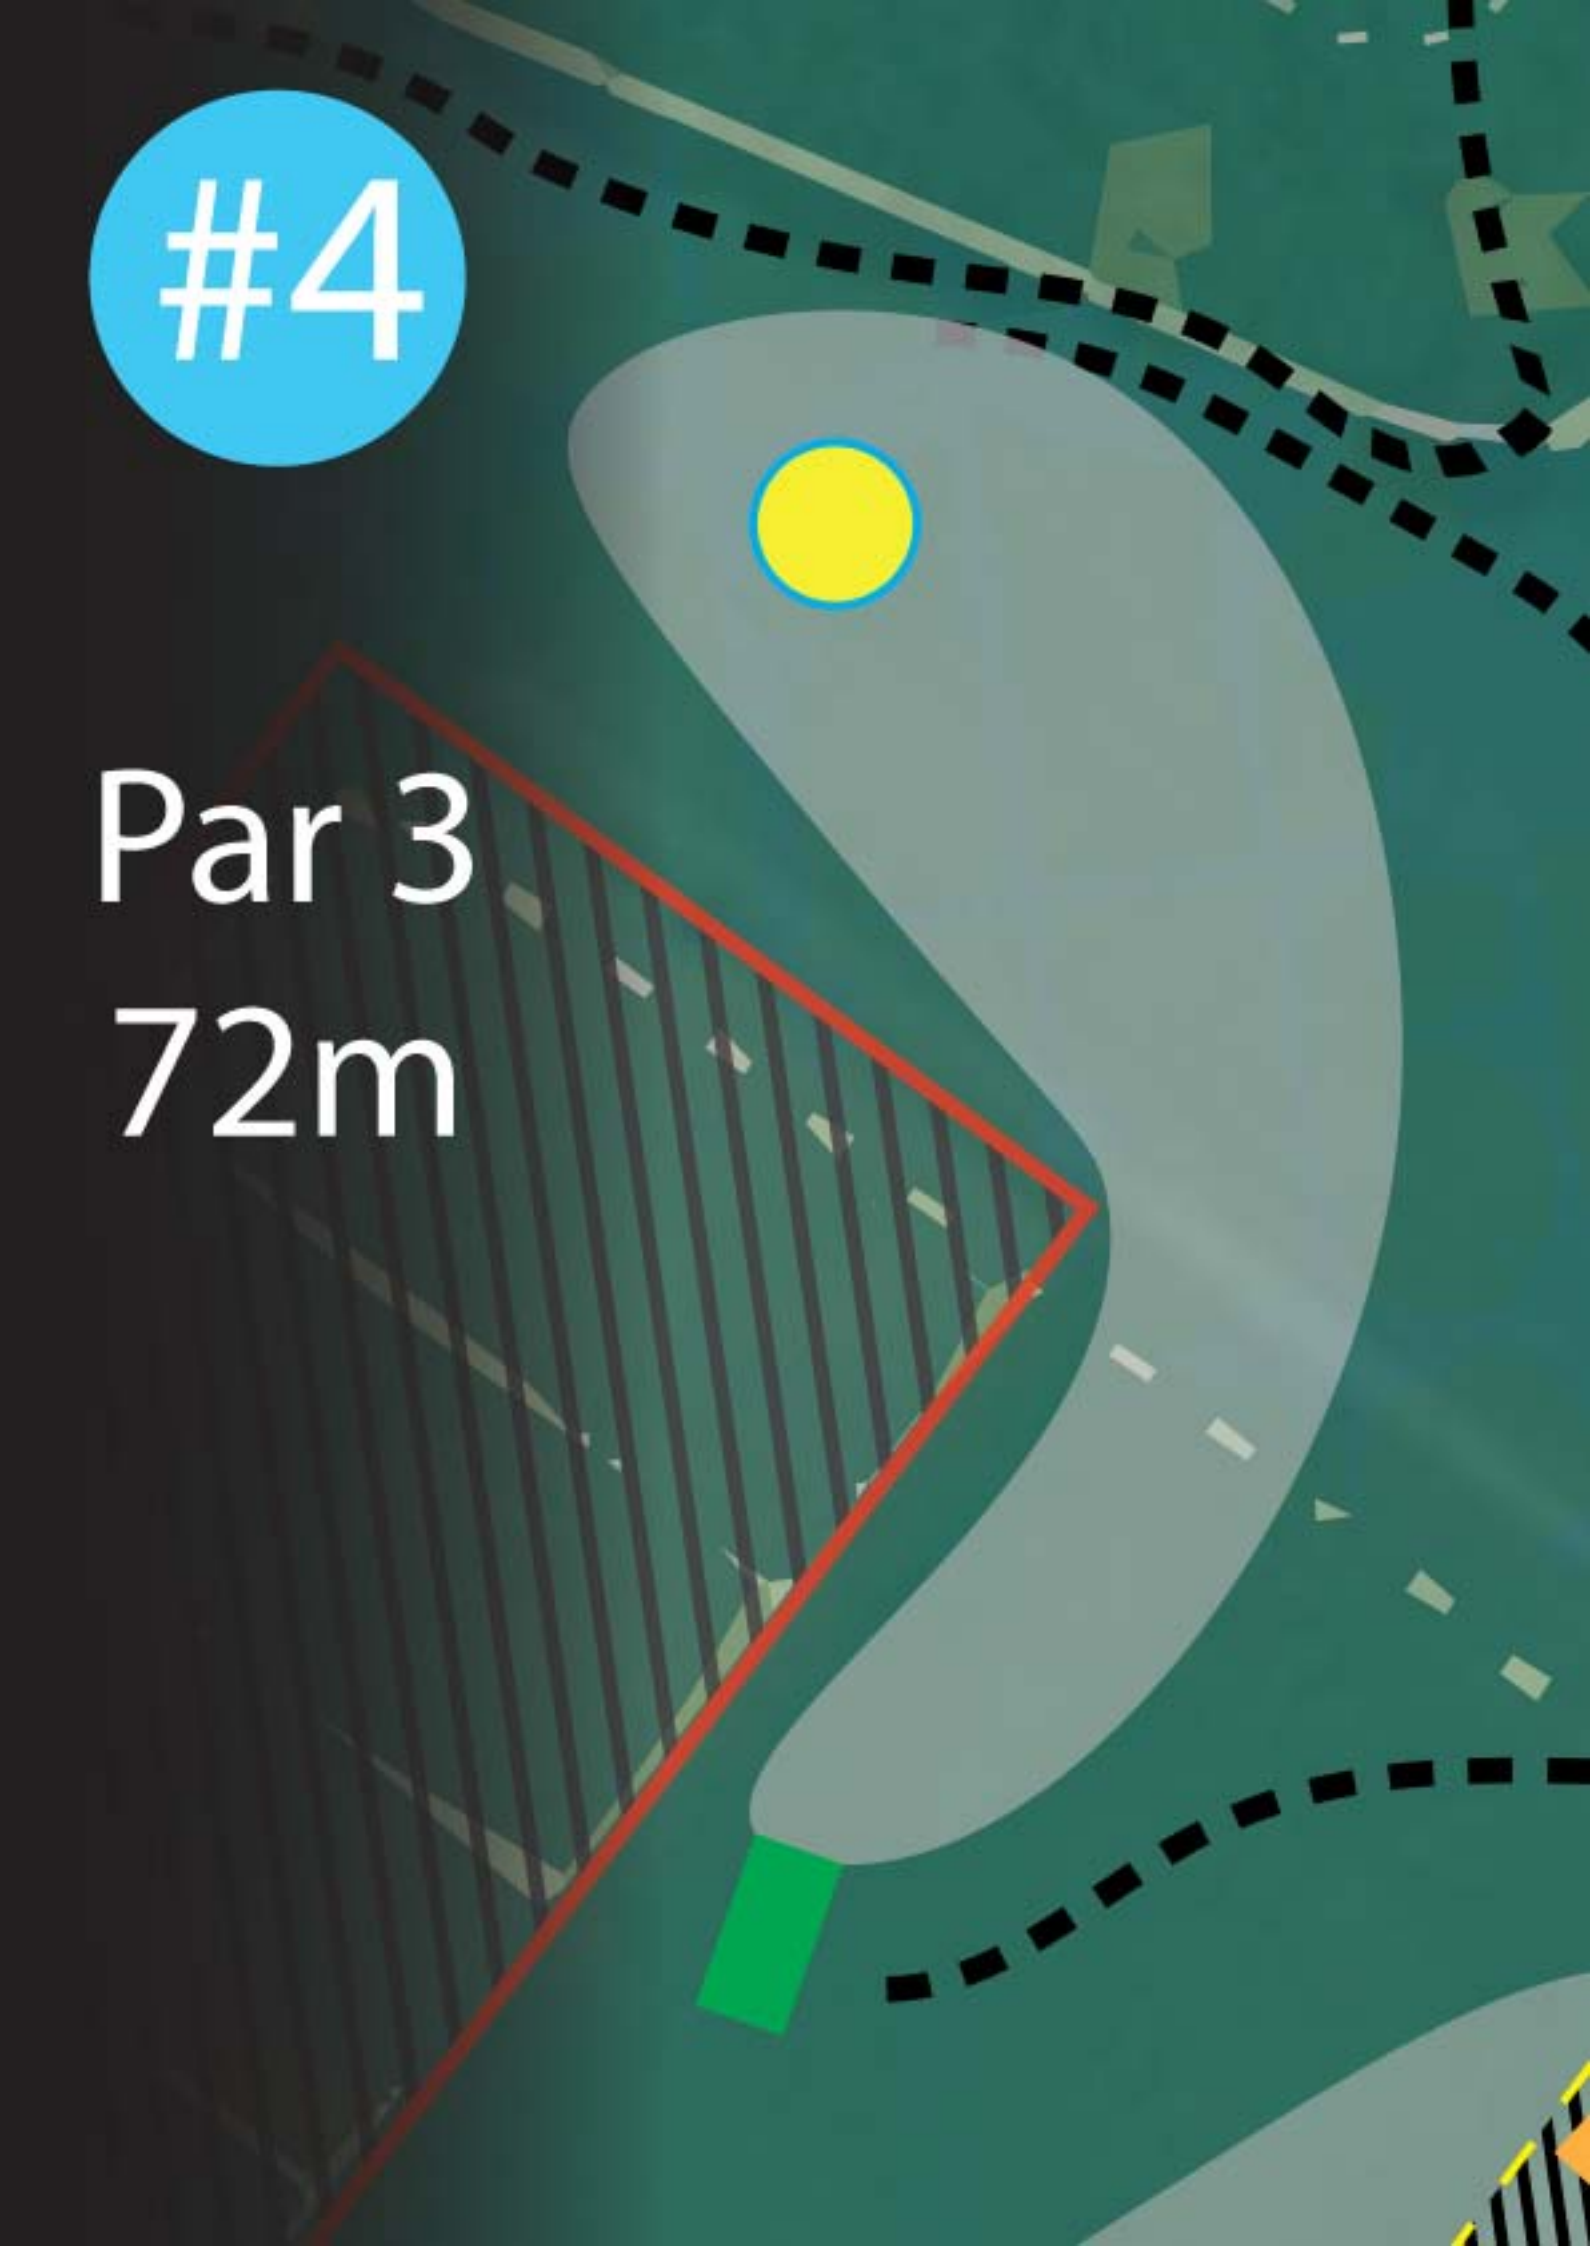

#3

Par 3
120m

Trybuna z lewej OB
Pozostałe OB wyznaczone
chorągiewkami

#4

Par 3
72m

#5

Par 3
60m

Rzut poza wyspę:
drop zone + 1 rzut kary

#6

Par 3
73m

Triple mando przez bramkę

#7

Par 3
105m

#8

Par 3
76m

Każdy rzut poza wyspę:
1 rzut kary

#9

Par 3
64m

Uwaga na osoby postronne
OB za płotem

#10

Par 3
65m