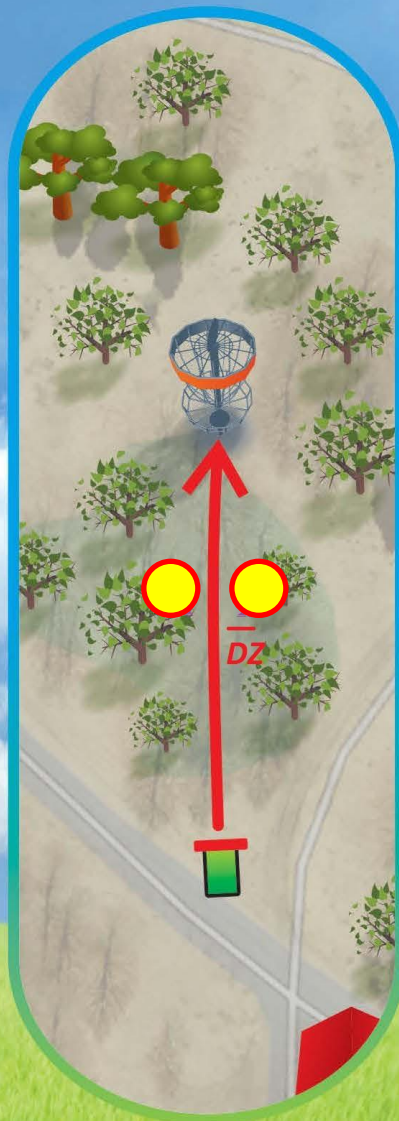

OB vasakul mööda tee äärt; paremal pool OB liin, mis on sama 3 raja omaga

**IT**  
*haldus.ee*

Topelt mando (värav kahe puu vahel). Kui visatakse valelt poolt mandot, järgmine vise toimub dropzonest (DZ). Lisandub +1 karistus