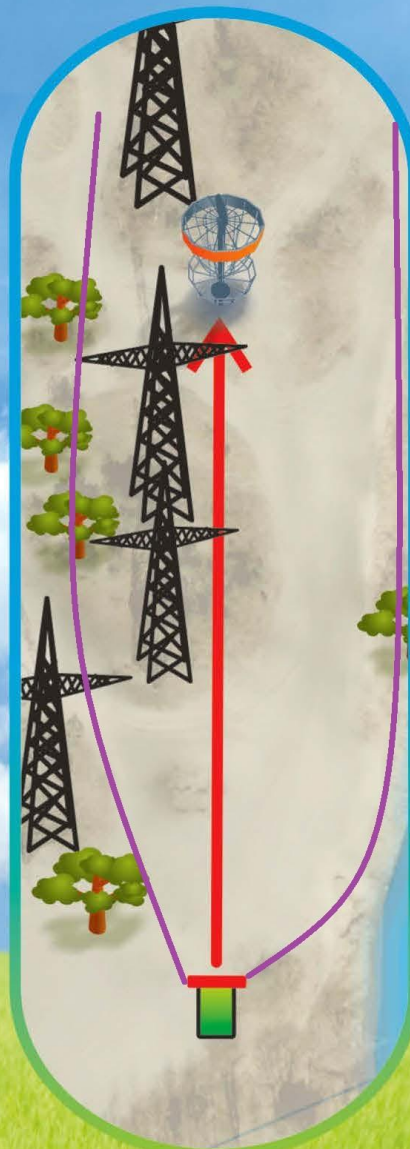

Peab viskama läbi värava, mille moodustavad külili vajunud puu ja kõrval olev mänd (triple mando). Kui ketas läheb valelt poolt mandot, siis järgmine vise DZ ja karistuseks +1.

# PÄRNU JÕEKÄÄRU

Discgolfi park

R A D A :

**PUB**

**Scotland Yard**

**13**

**104 m**

**Par 3**

**PUB  
SCOTLAND YARD**

10. raja OB liin vasakul. Paremal OB märgitud tikkudega kaldapealsel.