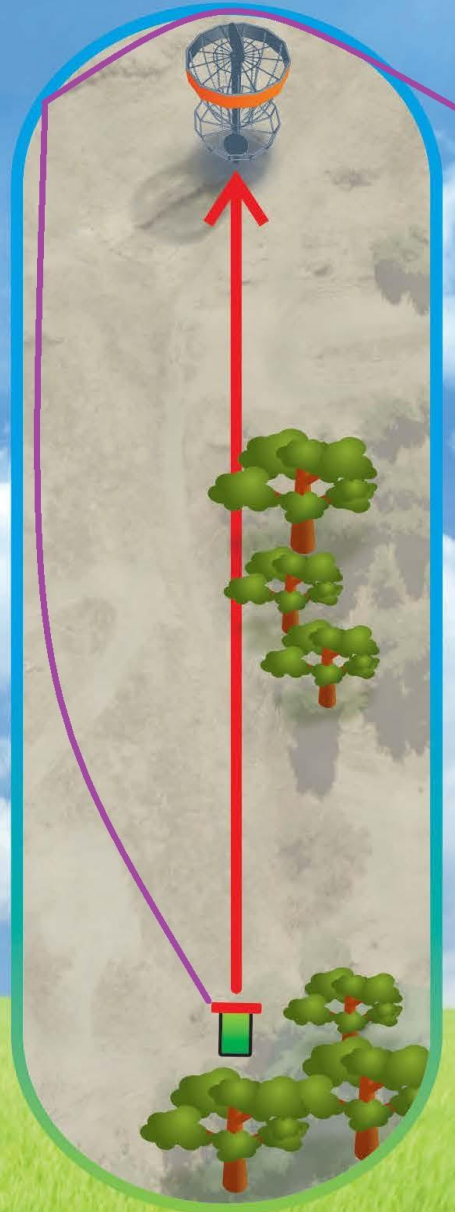

# Pärnu JÕEKÄÄRU

Discgolfi park

R A D A :

**Nightclub Sugar**

**7**

**115 m**

**Par 3**

— OB

NIGHTCLUB  
**sugar**

OB ja erireeglid puuduvad