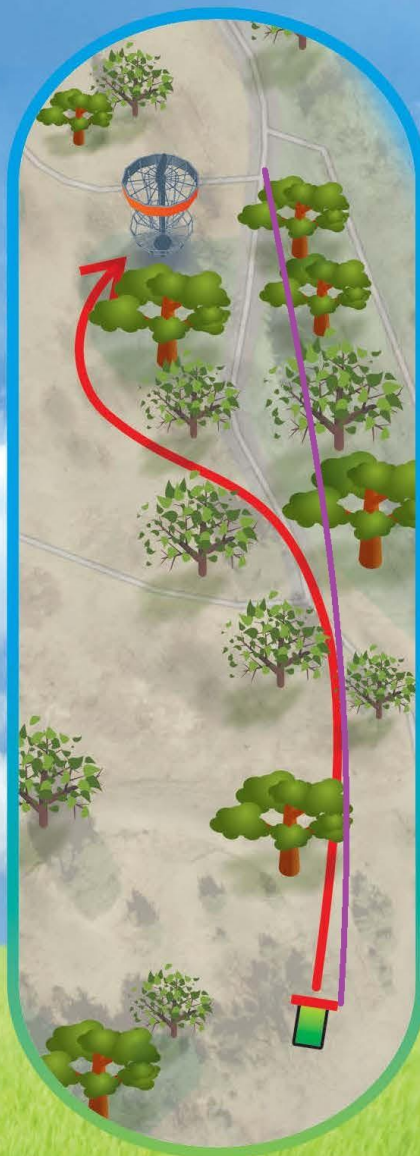

# Pärnu JÕEKÄÄRU

Discgolfi park

R A D A :

**Kaubamajakas**

**16**

**148 m**

Par 4

**KAUBAMAJAKAS**

# Pärnu JÕEKÄÄRU

Discgolfi park

R A D A :

**R-Meister**

**17**

**114 m**

Par 3

**R-Meister**