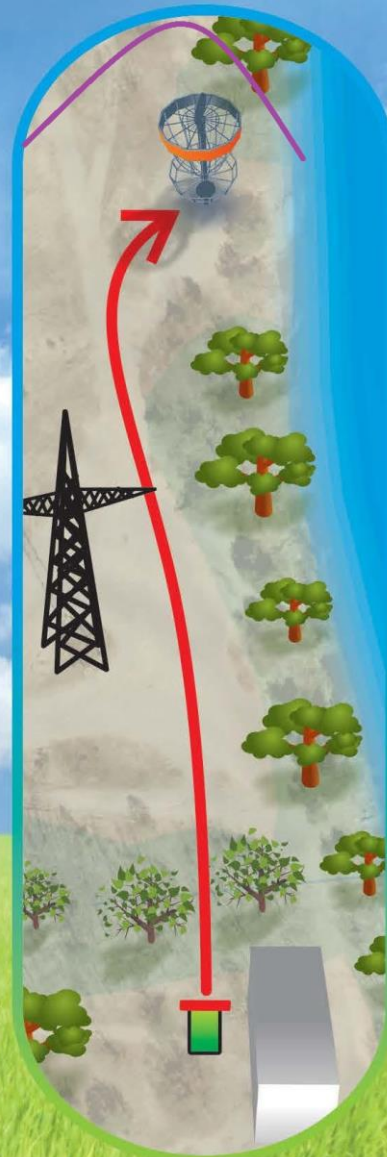

Peab viskama läbi värava, mille moodustavad külili vajunud puu ja kõrval olev mänd (triple mando). Kui ketas läheb valelt poolt mandot, siis järgmine vise DZ ja karistuseks +1.

# PÄRNU JÕEKÄÄRU

Discgolfi park

R A D A :

**PANE VÄHE JUURDE !**

**Urmas ja Jako**

**14**

**130 m**

**Par 3**

— OB

OB jõgi paremal.

NB! Korvi taga OB puudub