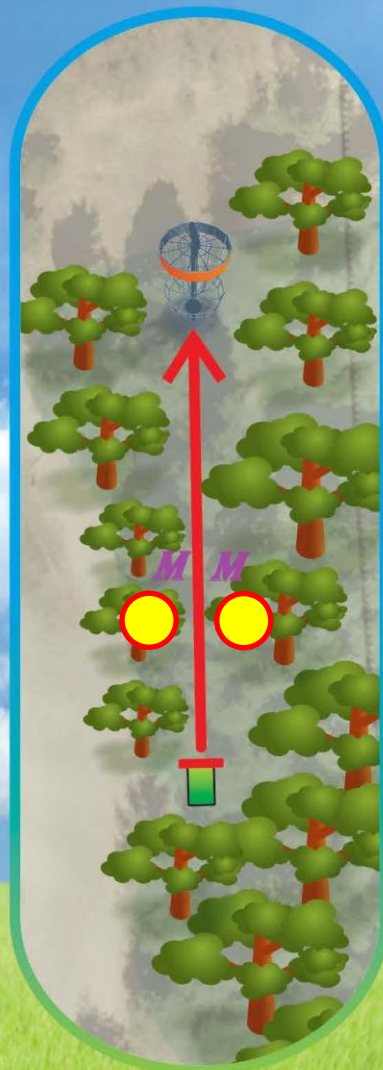

# PÄRNU JÕEKÄÄRU

Discgolfi park

R A D A :

**Pärnu Mets**

**12**

**60 m**

Par 3

 *M - Mando*

Peab viskama läbi värava, mille moodustavad külili vajunud puu ja kõrval olev mänd (triple mando). Kui ketas läheb valelt poolt mandot, siis järgmine vise DZ ja karistuseks +1.