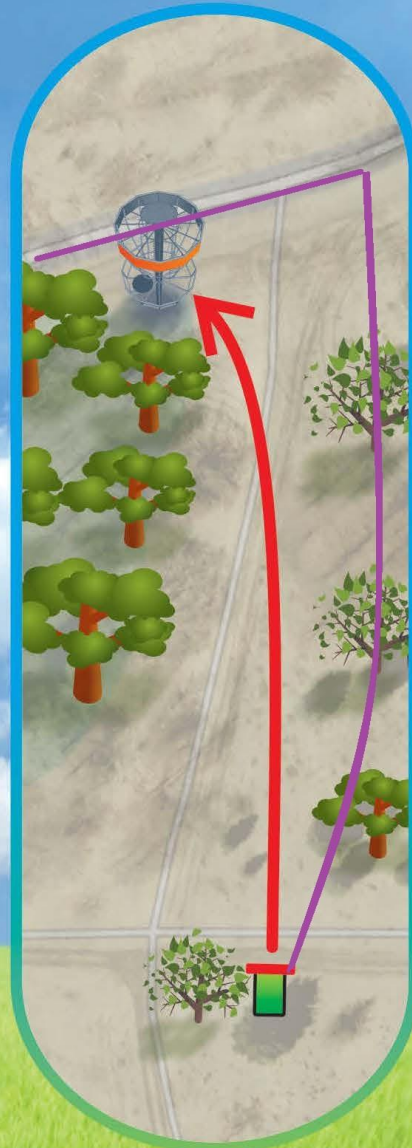

OB vasakul mööda tee äärt; paremal pool OB liin, mis on sama 3 raja omaga

**IT**  
*haldus.ee*

Topelt mando (värav kahe puu vahel). Kui visatakse valelt poolt mandot, järgmine vise toimub dropzonest (DZ). Lisandub +1 karistus

# Pärnu JÕEKÄÄRU

Discgolfi park

R A D A :

**Moller Auto Pärnu**

**3**

**92 m**

Par 3

**Møller Auto**® **Pärnu**

OB ala on paremal pool (sama, mis 1 raja OB);  
lisaks korvi taga asfalt.