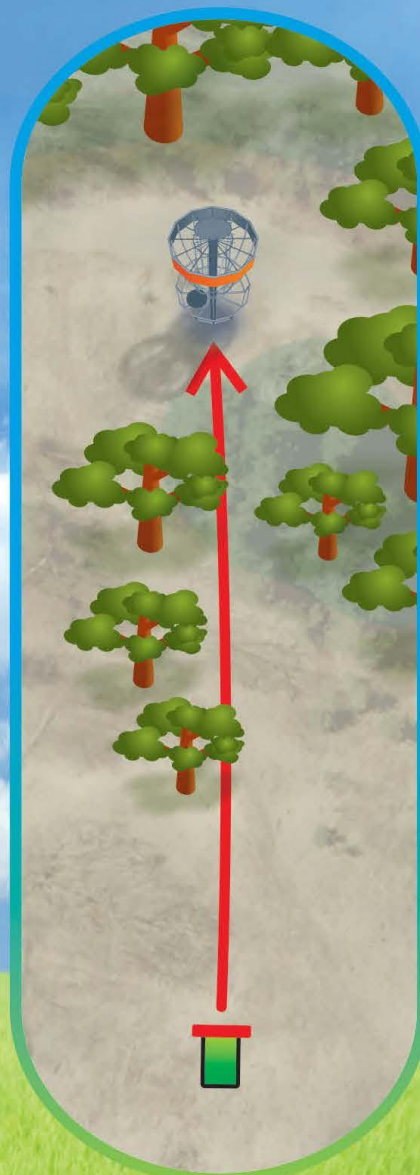

NIGHTCLUB  
**sugar**

OB ja erireeglid puuduvad

# Pärnu JÕEKÄÄRU

Discgolfi park

R A D A :

**Aleksandri Pubi**

8

102 m

Par 3

**Aleksandri**  
PUB

OB korvi taga olev asfaltkattega tee (sõidutee) äärse metallpiirde mänguala poolne äär

Metallitööd ja haljastus

Mando on paremal olev kõrgepingeliini post (metallist torn), millest peab vasakult mööda viskama. Kui visatakse mandost valelt poolt, siis DZ ja karistusel +1. OB korvi taga olev asfaltkattega tee (sõidutee) äärsel metallpiirde mänguala poolne äär.