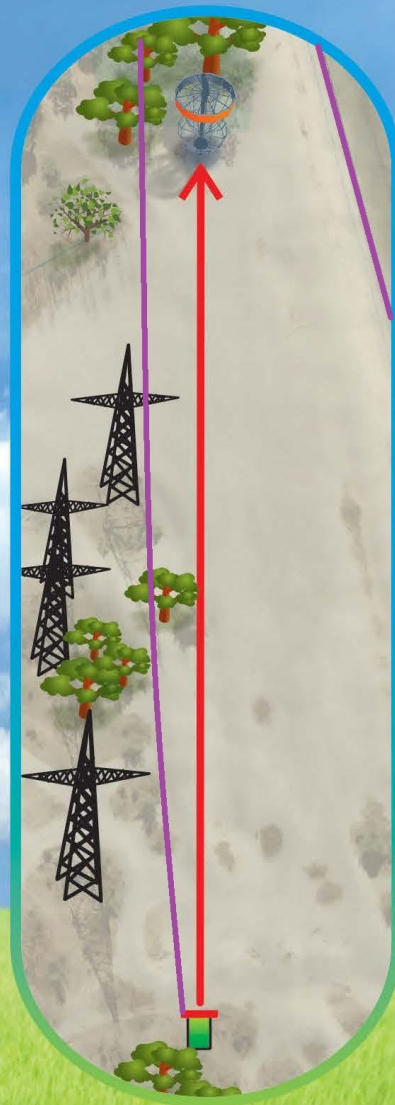

OB vasakul ja korvi taga ning paremal olev
asfaltkattega tee (sõidutee) äärse metallpiirde
mänguala poolne äär