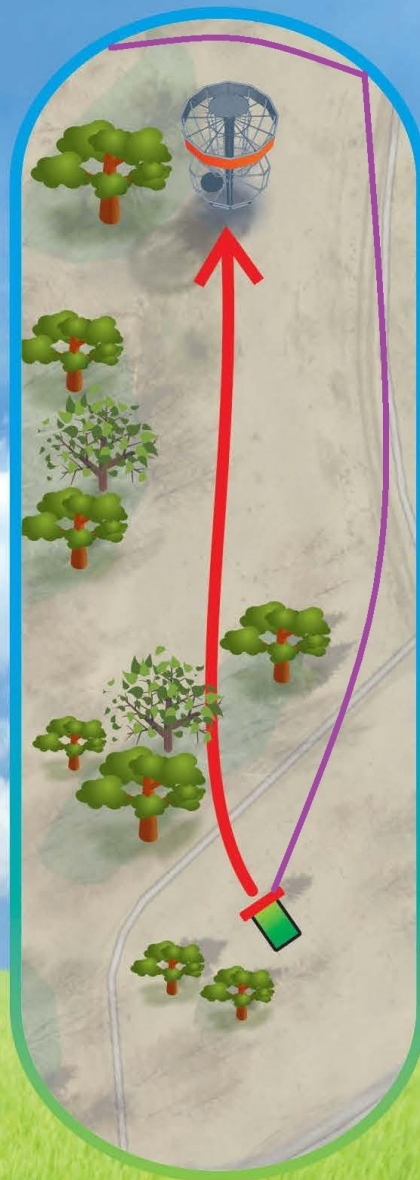

# Pärnu JÕEKÄÄRU

Discgolfi park

R A D A :

**R-Meister**

**17**

**114 m**

Par 3

**R-Meister**