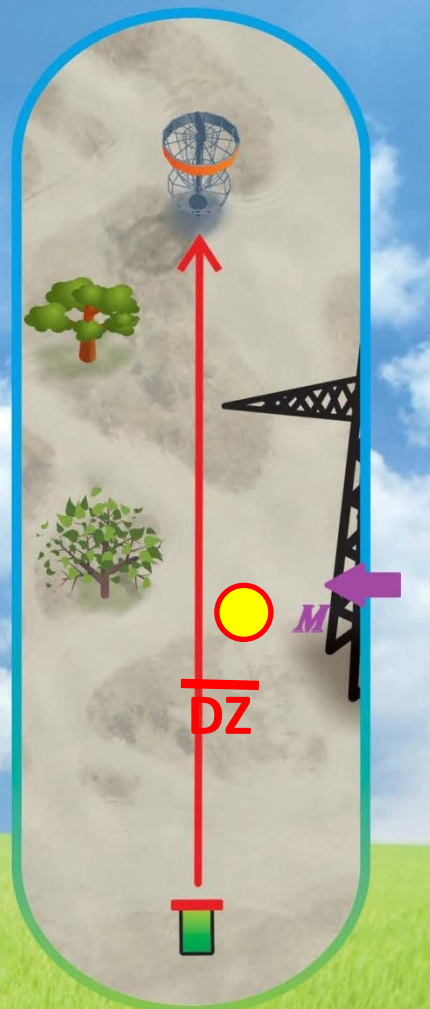

# PÄRNU JÕEKÄÄRU

Discgolfi park

R A D A :

RL Design OÜ

9

116 m

Par 3

 M - Mando

Metallitööd ja haljastus

Mando on paremal olev kõrgepingeliini post (metallist torn), millest peab vasakult mööda viskama. Kui visatakse mandost valelt poolt, siis DZ ja karistusel +1. OB korvi taga olev asfaltkattega tee (sõidutee) äärsel metallpiirde mänguala poolne äär.